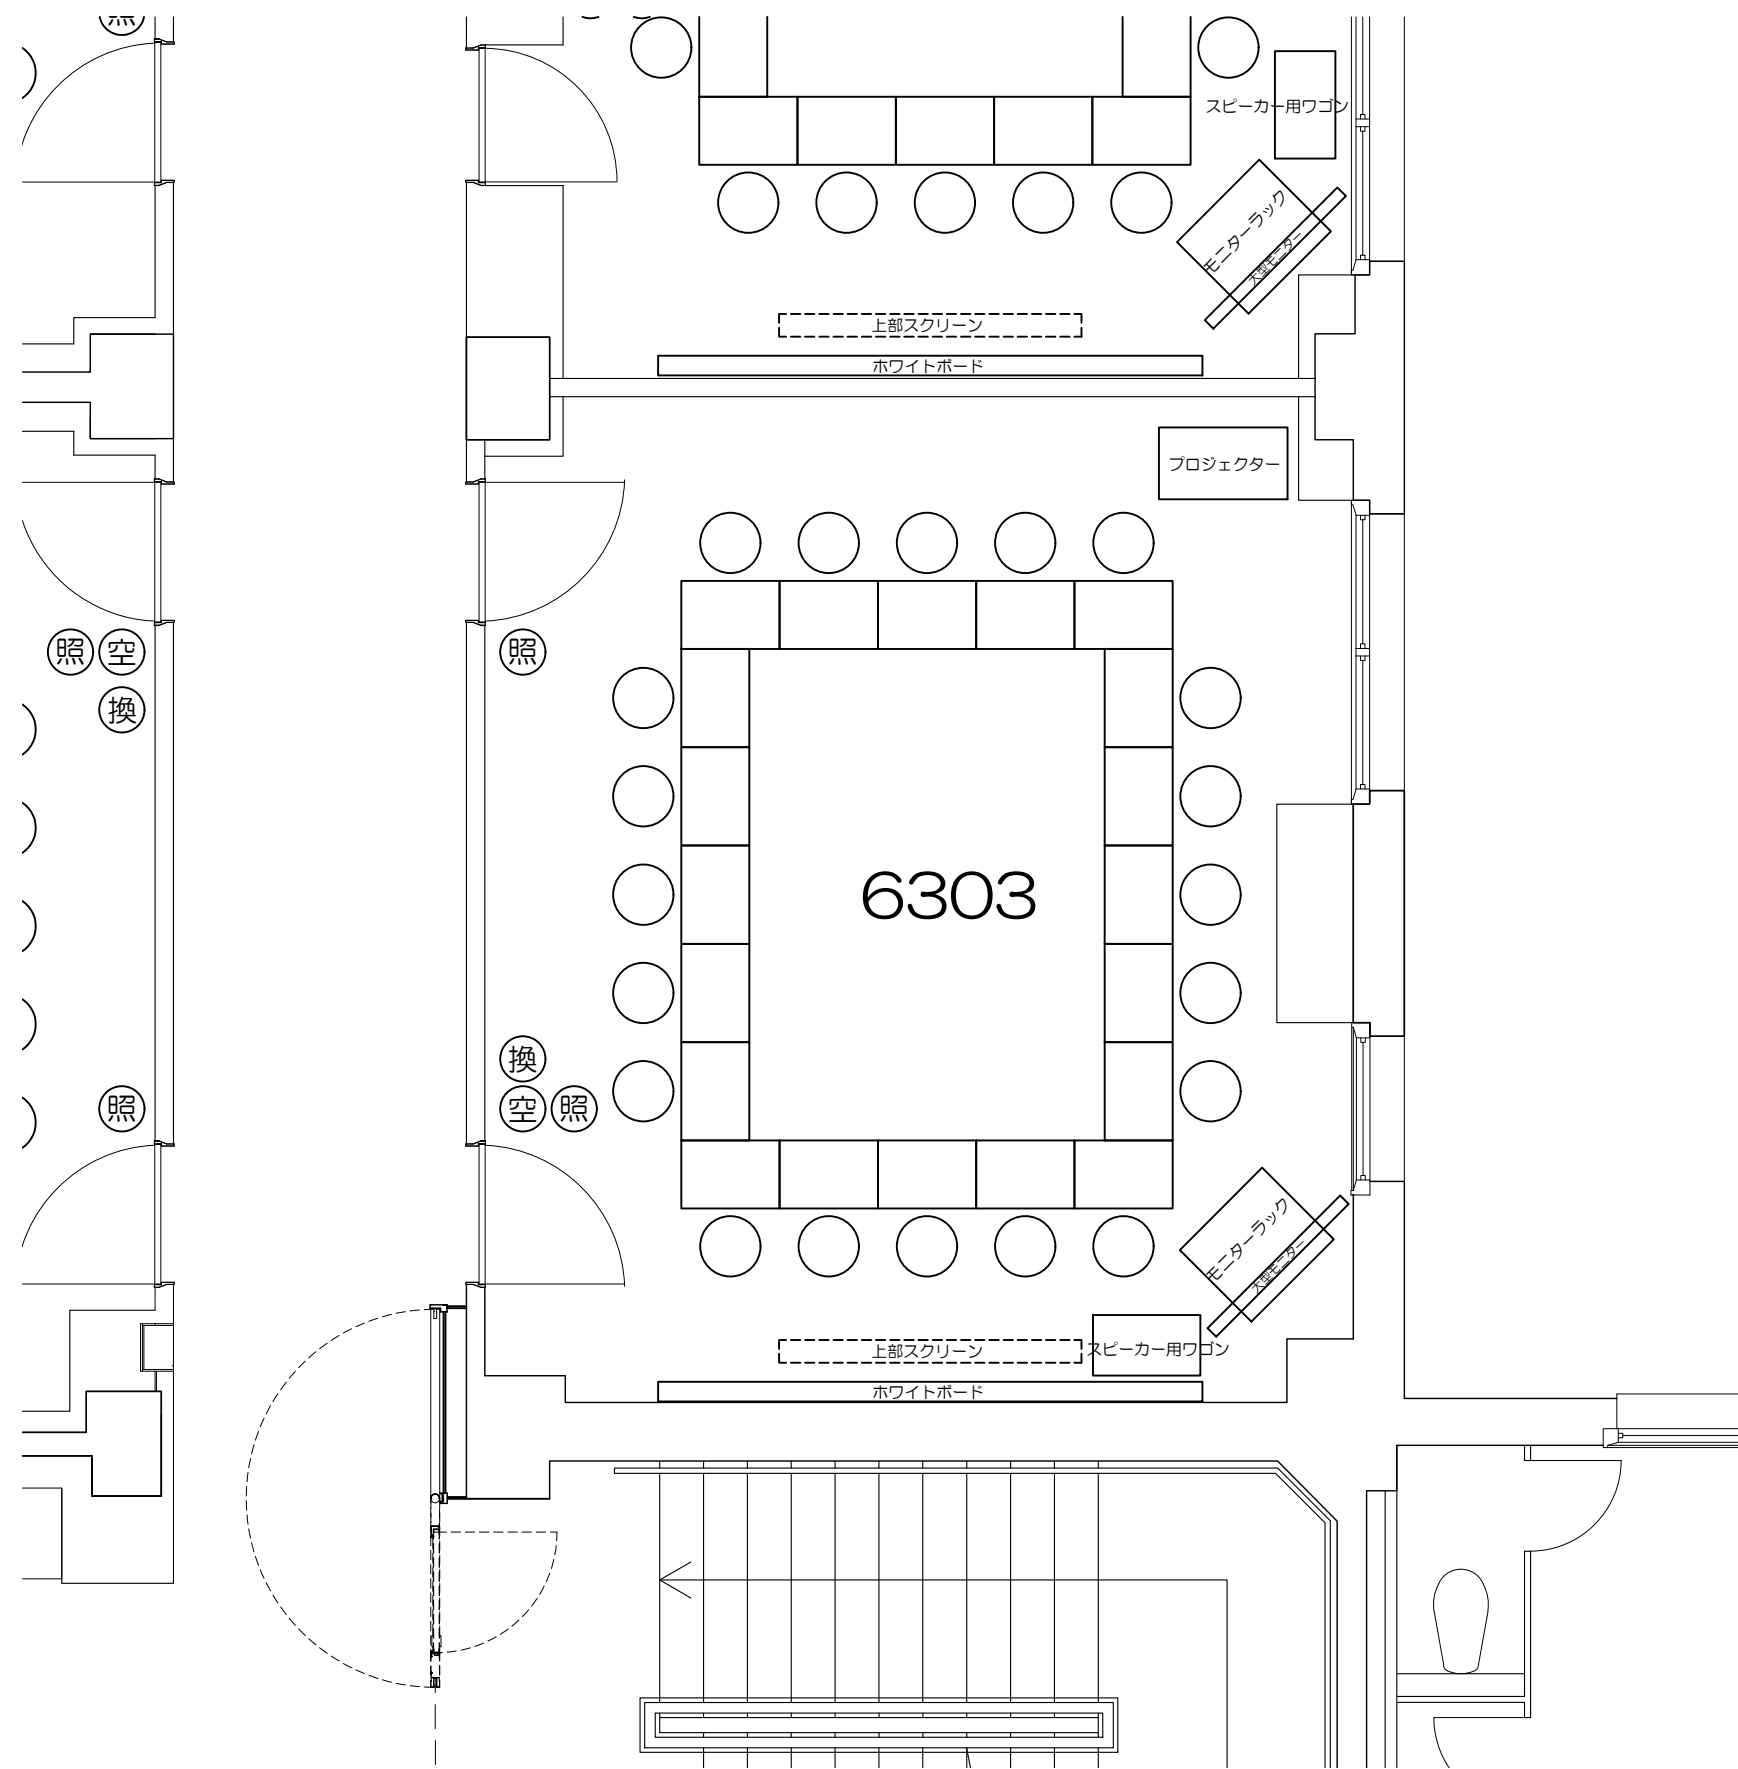

凡例 (照) : 照明スイッチ (空) : 空調スイッチ (換) : 換気スイッチ

Scale=1:50

凡例 (照) : 照明スイッチ (空) : 空調スイッチ (換) : 換気スイッチ

Scale=1:50

凡例 (照) : 照明スイッチ (空) : 空調スイッチ (換) : 換気スイッチ

Scale=1:50

凡例 (照) : 照明スイッチ (空) : 空調スイッチ (換) : 換気スイッチ

Scale=1:50

凡例 (照) : 照明スイッチ (空) : 空調スイッチ (換) : 換気スイッチ

凡例

内線電話

可動席 (1人)

可動席 (3人)

凡例 (照) : 照明スイッチ (空) : 空調スイッチ (換) : 換気スイッチ

Scale=1:50

凡例 (照) : 照明スイッチ (空) : 空調スイッチ (換) : 換気スイッチ

0 50cm 1m 2m 5m

Scale=1:50

凡例 (照) : 照明スイッチ (空) : 空調スイッチ (換) : 換気スイッチ

0 50cm 1m 2m 5m

Scale=1:50

凡例 (照) : 照明スイッチ (空) : 空調スイッチ (換) : 換気スイッチ

Scale=1:50

Scale=1:50