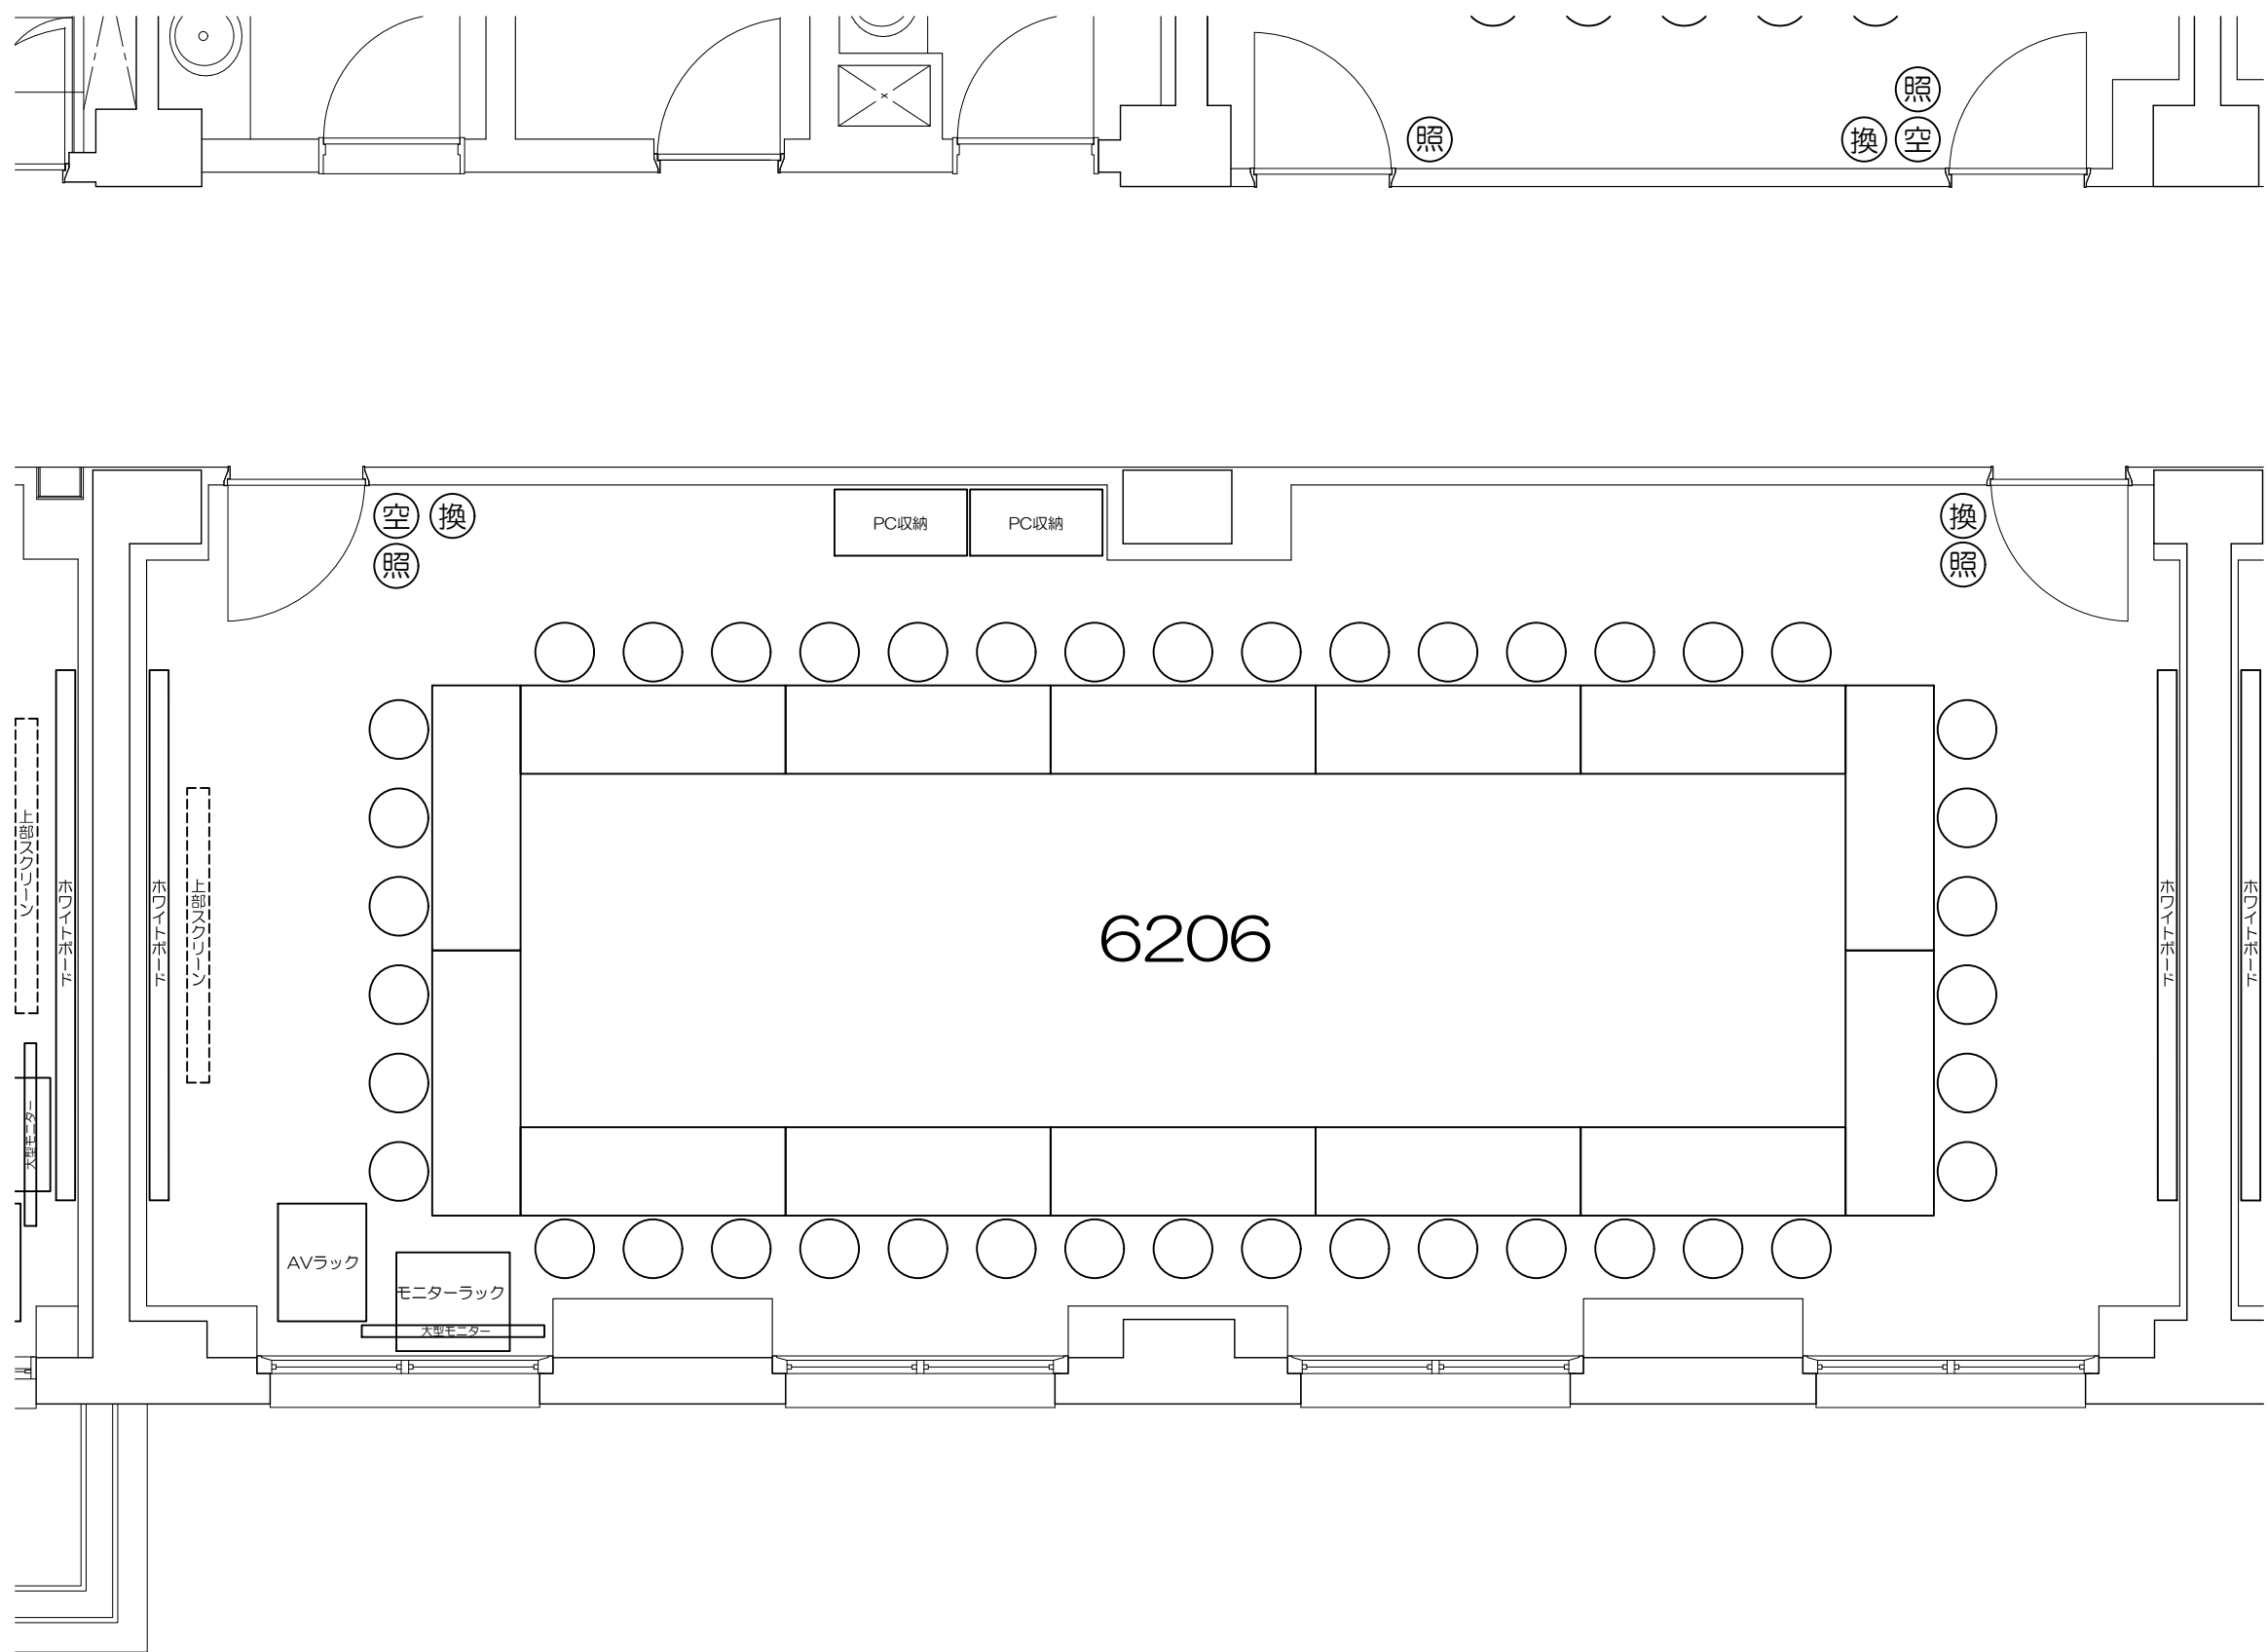

凡例 (照) : 照明スイッチ (空) : 空調スイッチ (換) : 換気スイッチ

Scale=1:50

凡例 (照) : 照明スイッチ (空) : 空調スイッチ (換) : 換気スイッチ

Scale=1:50

凡例 (照) : 照明スイッチ (空) : 空調スイッチ (換) : 換気スイッチ

Scale=1:50

凡例 (照) : 照明スイッチ (空) : 空調スイッチ (換) : 換気スイッチ

Scale=1:50

0 50cm 1m 2m 5m

Scale=1:50

凡例 (照) : 照明スイッチ (空) : 空調スイッチ (換) : 換気スイッチ

0 50cm 1m 2m 5m

Scale=1:50

凡例 (照) : 照明スイッチ (空) : 空調スイッチ (換) : 換気スイッチ

Scale=1:50

Scale=1:50