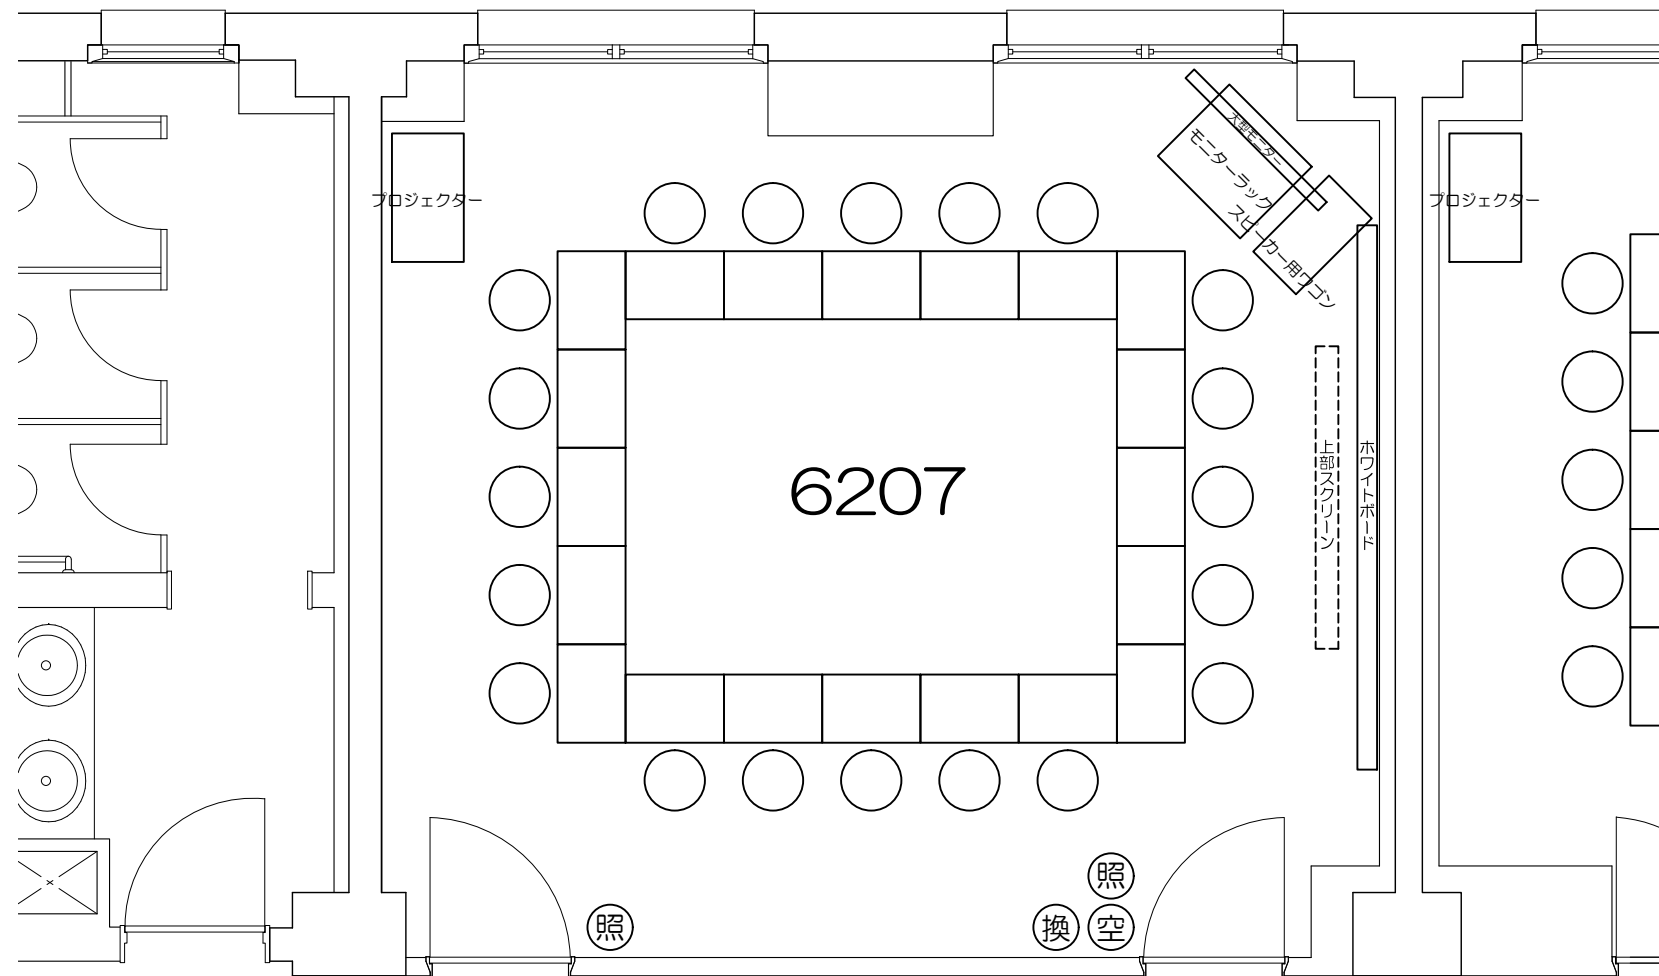

凡例

内線電話

可動席 (1人)

可動席 (3人)

凡例 (照) : 照明スイッチ (空) : 空調スイッチ (換) : 換気スイッチ

Scale=1:50

凡例 (照) : 照明スイッチ (空) : 空調スイッチ (換) : 換気スイッチ

Scale=1:50

凡例 (照) : 照明スイッチ (空) : 空調スイッチ (換) : 換気スイッチ

Scale=1:50

凡例 (照) : 照明スイッチ (空) : 空調スイッチ (換) : 換気スイッチ

Scale=1:50

凡例 (照) : 照明スイッチ (空) : 空調スイッチ (換) : 換気スイッチ

Scale=1:50

凡例 (照) : 照明スイッチ (空) : 空調スイッチ (換) : 換気スイッチ

Scale=1:50

0 50cm 1m 2m 5m

Scale=1:50

凡例 (照) : 照明スイッチ (空) : 空調スイッチ (換) : 換気スイッチ

0 50cm 1m 2m 5m

Scale=1:50

凡例 (照) : 照明スイッチ (空) : 空調スイッチ (換) : 換気スイッチ

Scale=1:50

Scale=1:50