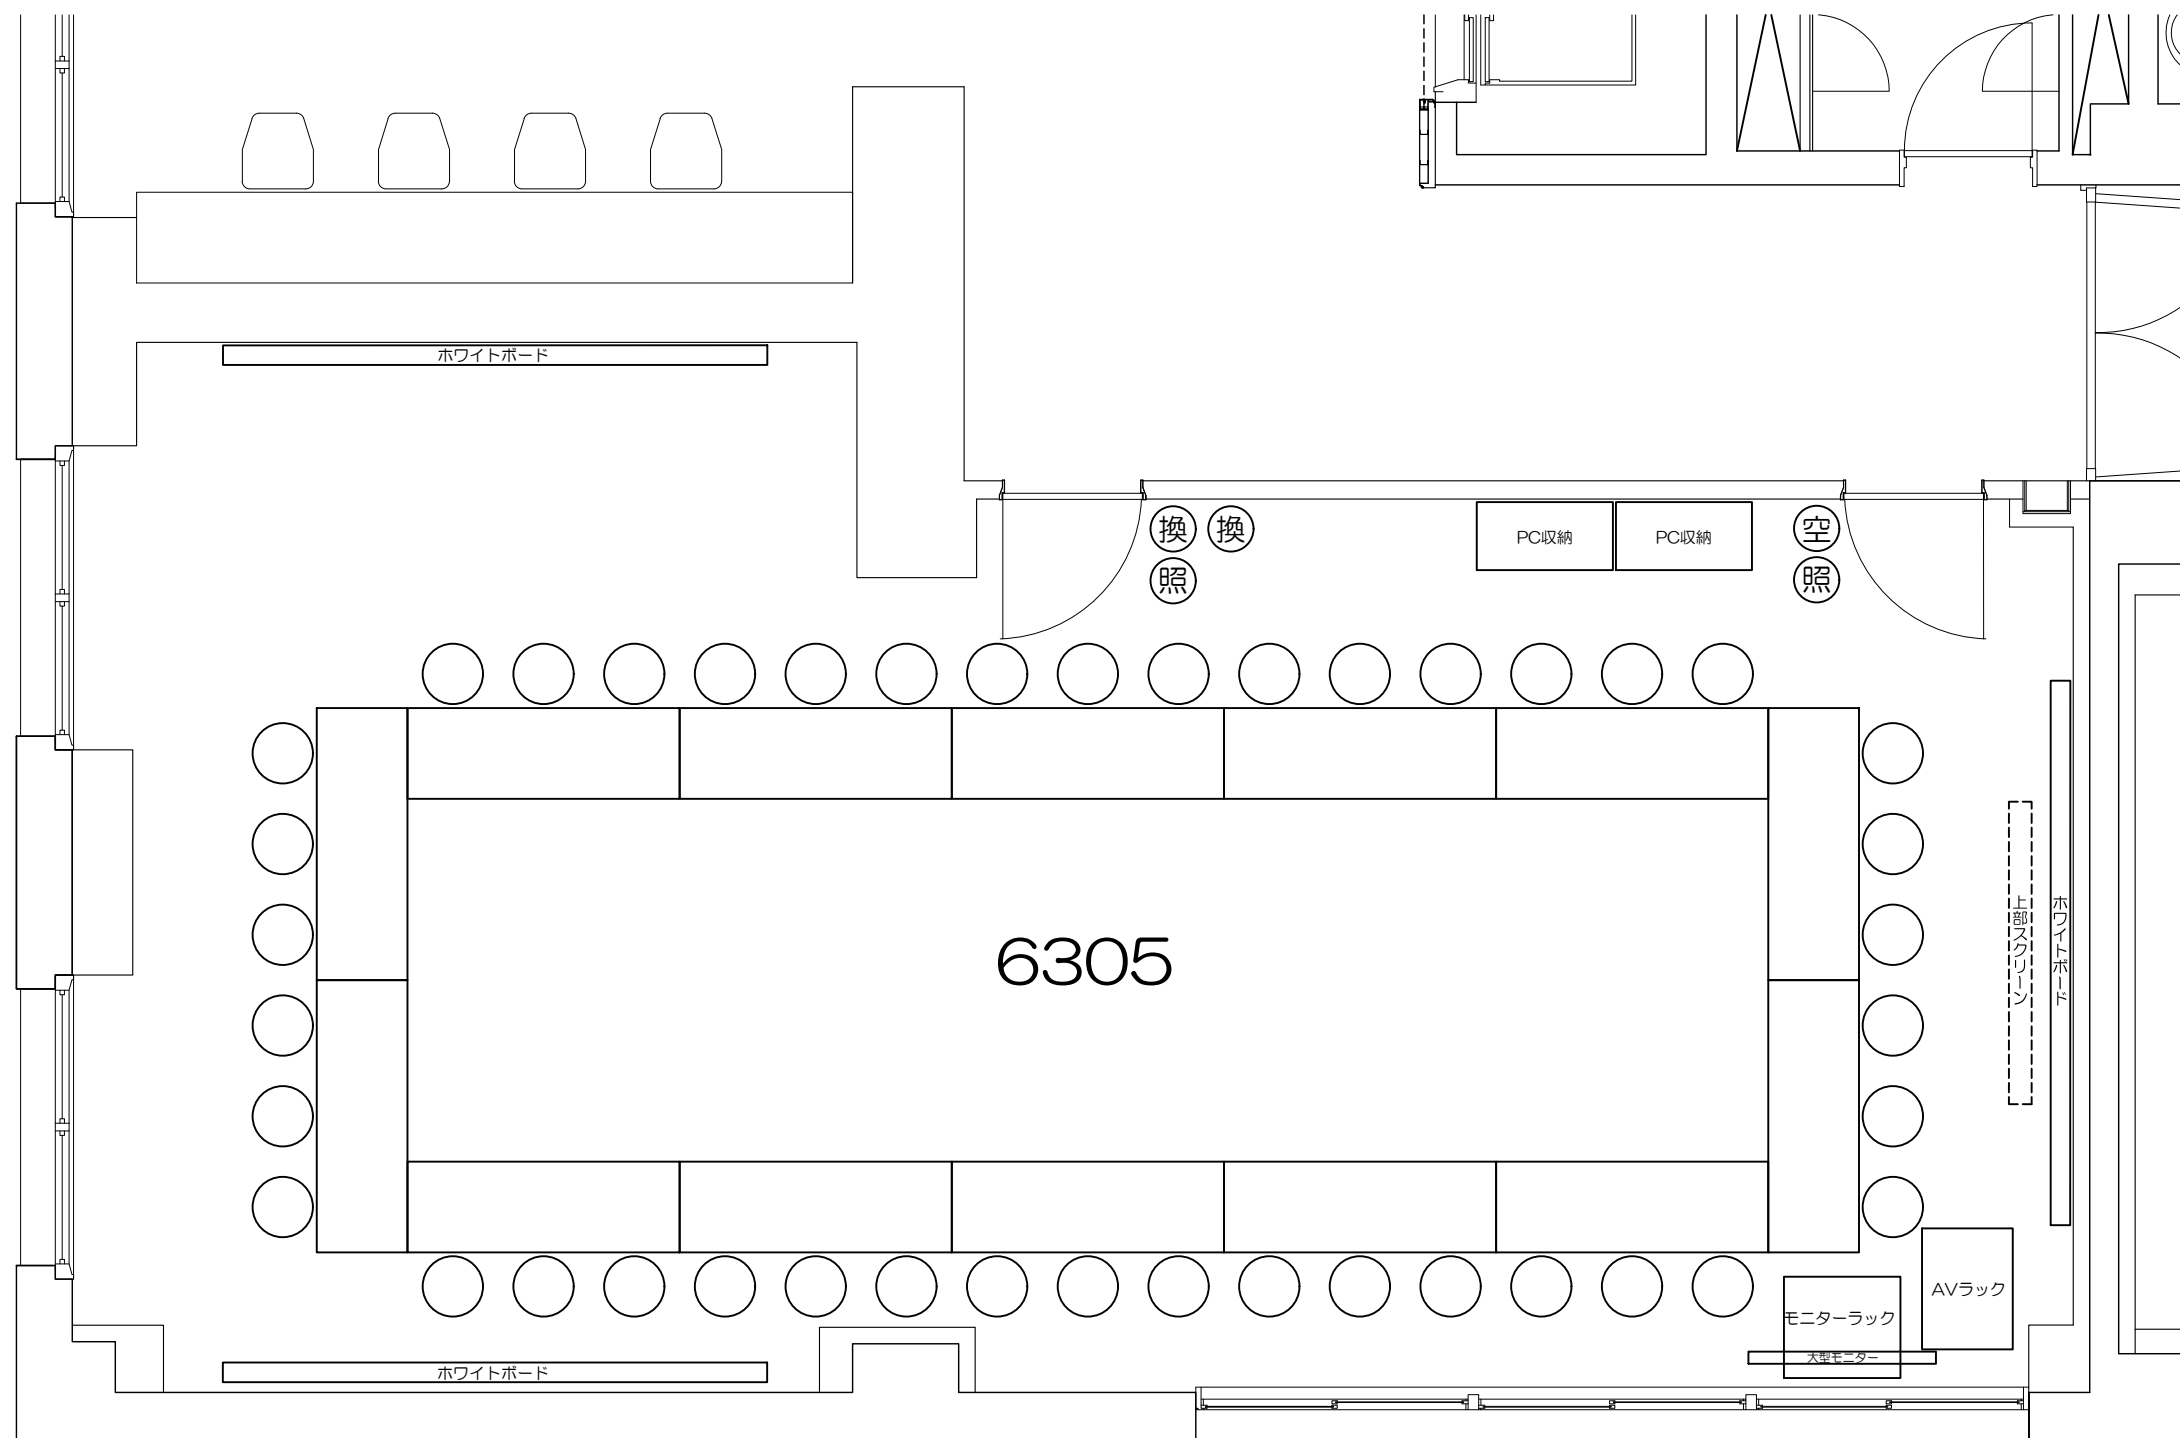

0 50cm 1m 2m 5m

Scale=1:50

凡例 (照) : 照明スイッチ (空) : 空調スイッチ (換) : 換気スイッチ

0 50cm 1m 2m 5m

Scale=1:50

凡例 (照) : 照明スイッチ (空) : 空調スイッチ (換) : 換気スイッチ

Scale=1:50

Scale=1:50