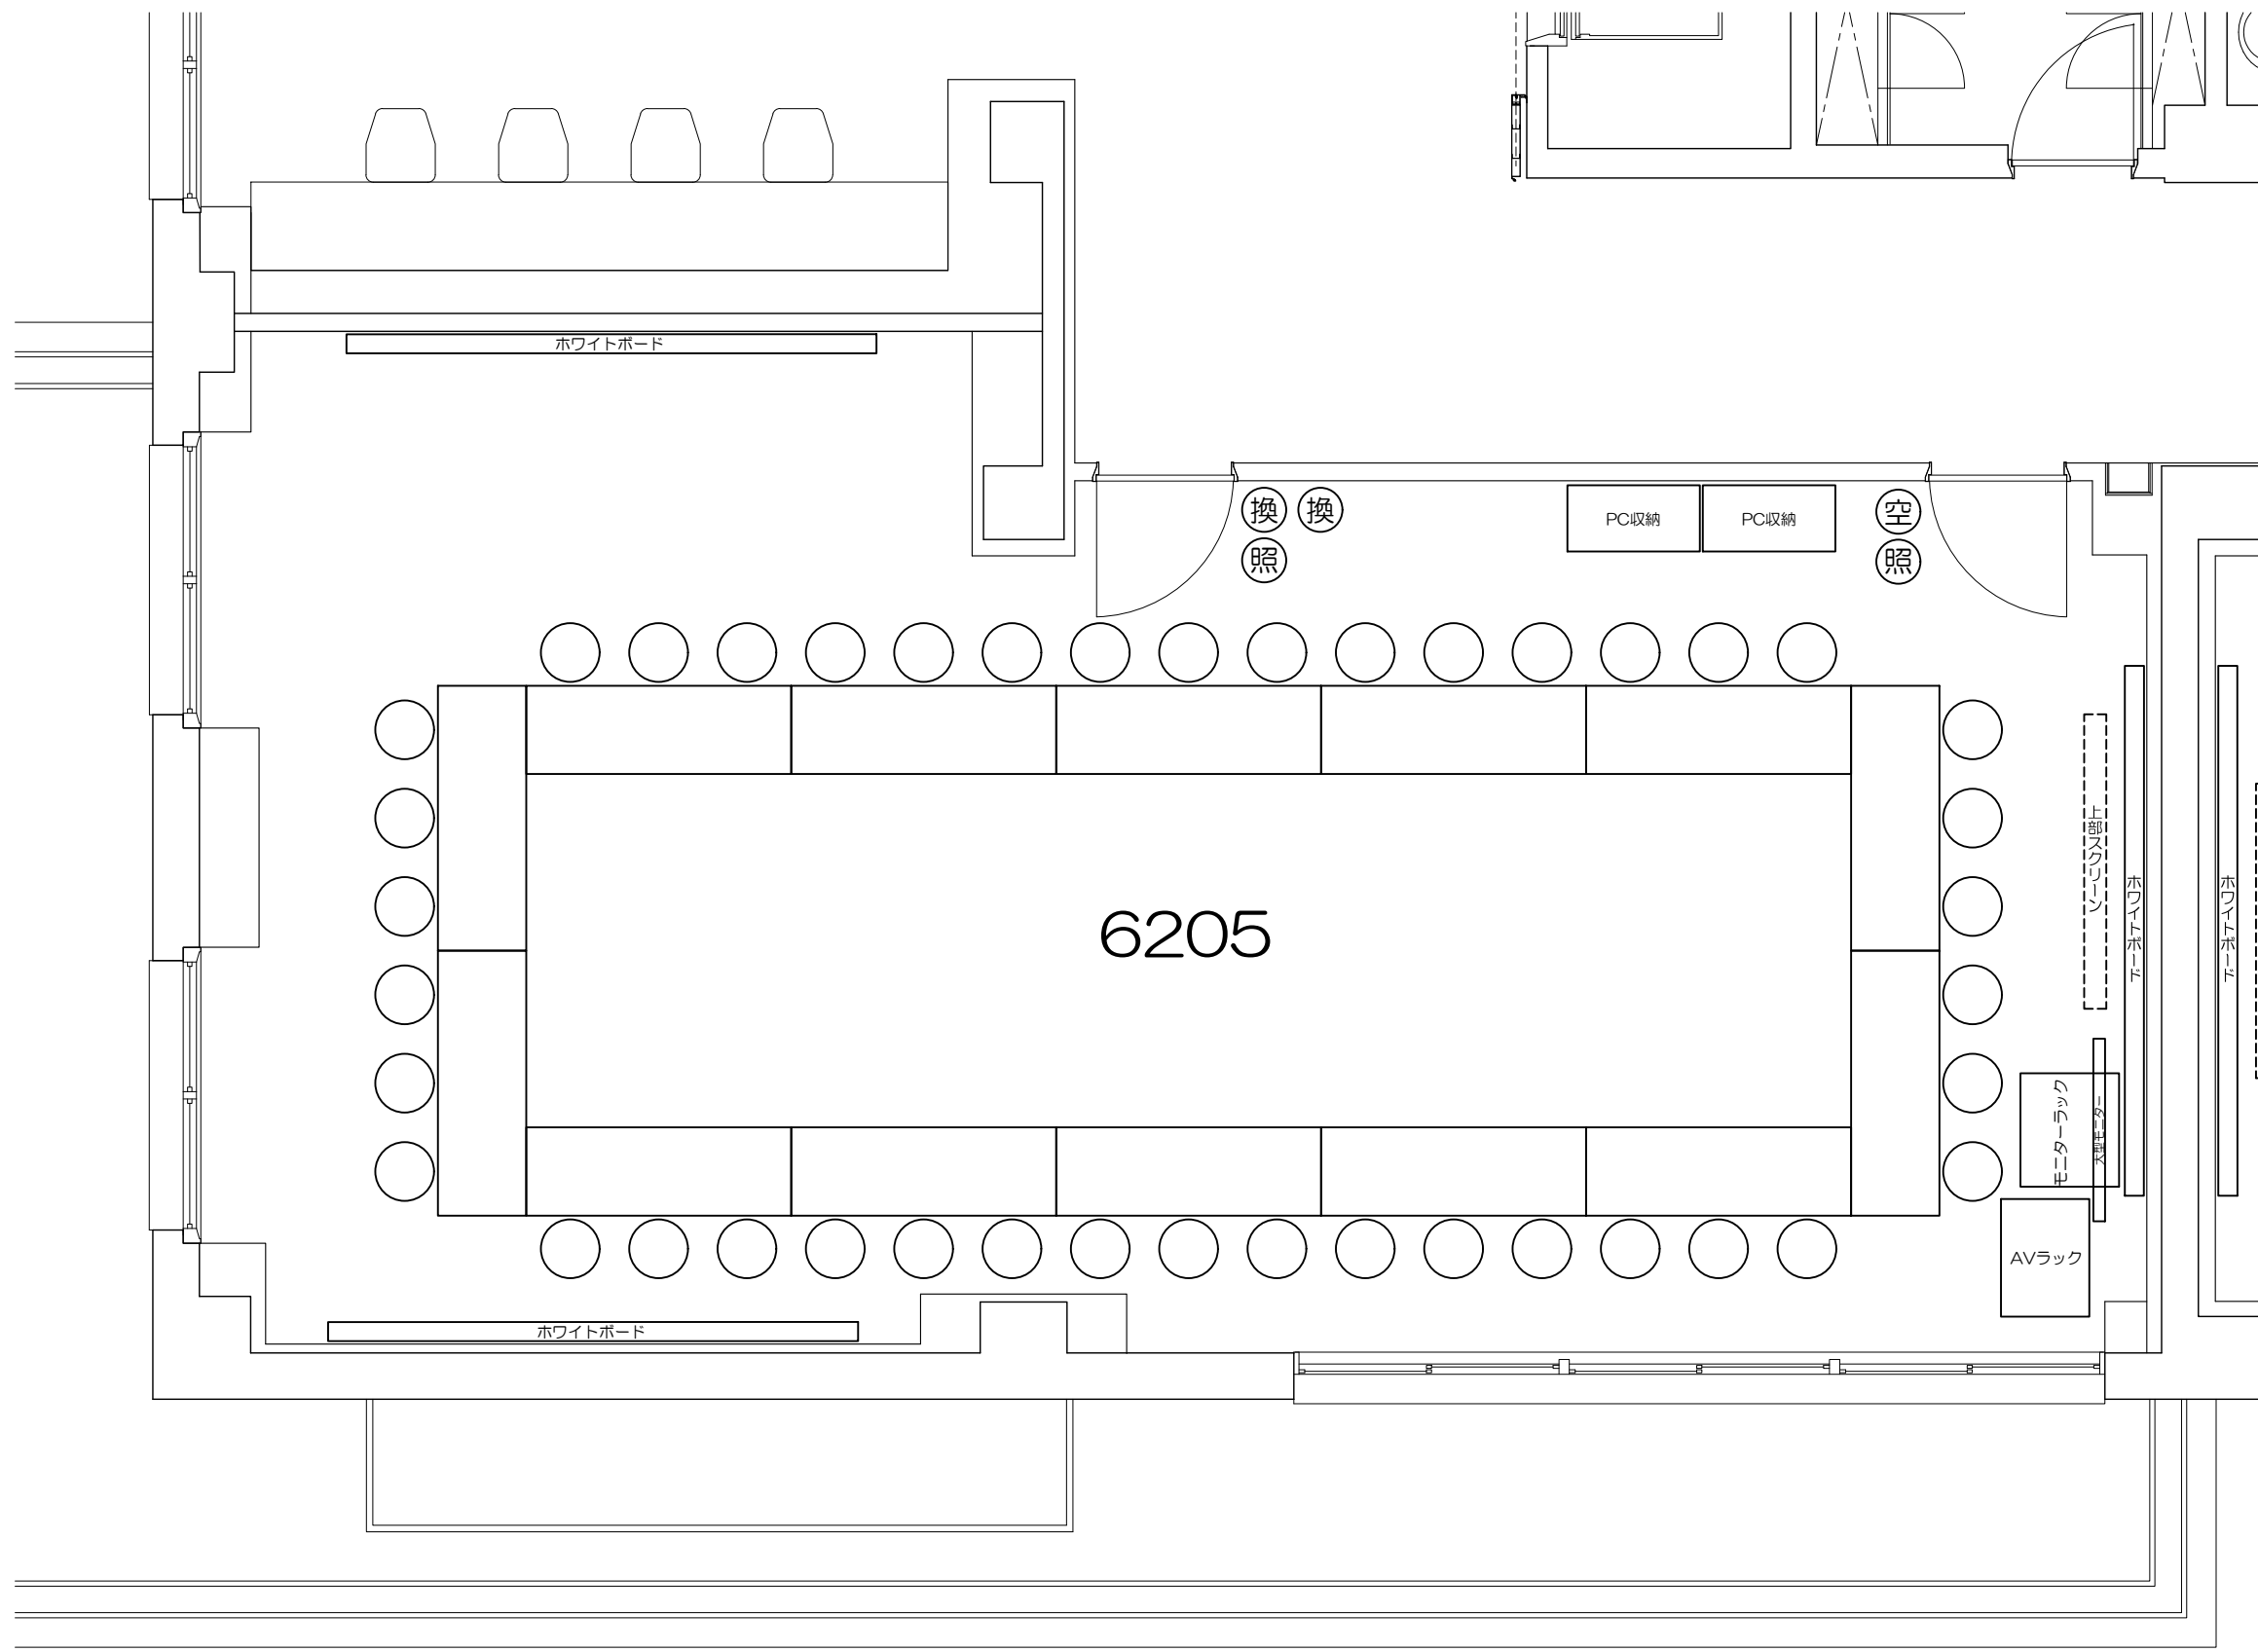

凡例

内線電話

可動席 (1人)

可動席 (3人)

凡例 (照) : 照明スイッチ (空) : 空調スイッチ (換) : 換気スイッチ

Scale=1:50

凡例 (照) : 照明スイッチ (空) : 空調スイッチ (換) : 換気スイッチ

Scale=1:50

凡例 (照) : 照明スイッチ (空) : 空調スイッチ (換) : 換気スイッチ

Scale=1:50

凡例 (照) : 照明スイッチ (空) : 空調スイッチ (換) : 換気スイッチ

Scale=1:50

凡例 (照) : 照明スイッチ (空) : 空調スイッチ (換) : 換気スイッチ

Scale=1:50

凡例 (照) : 照明スイッチ (空) : 空調スイッチ (換) : 換気スイッチ

Scale=1:50

0 50cm 1m 2m 5m

Scale=1:50

凡例 (照) : 照明スイッチ (空) : 空調スイッチ (換) : 換気スイッチ

0 50cm 1m 2m 5m

Scale=1:50

凡例 (照) : 照明スイッチ (空) : 空調スイッチ (換) : 換気スイッチ

Scale=1:50

Scale=1:50