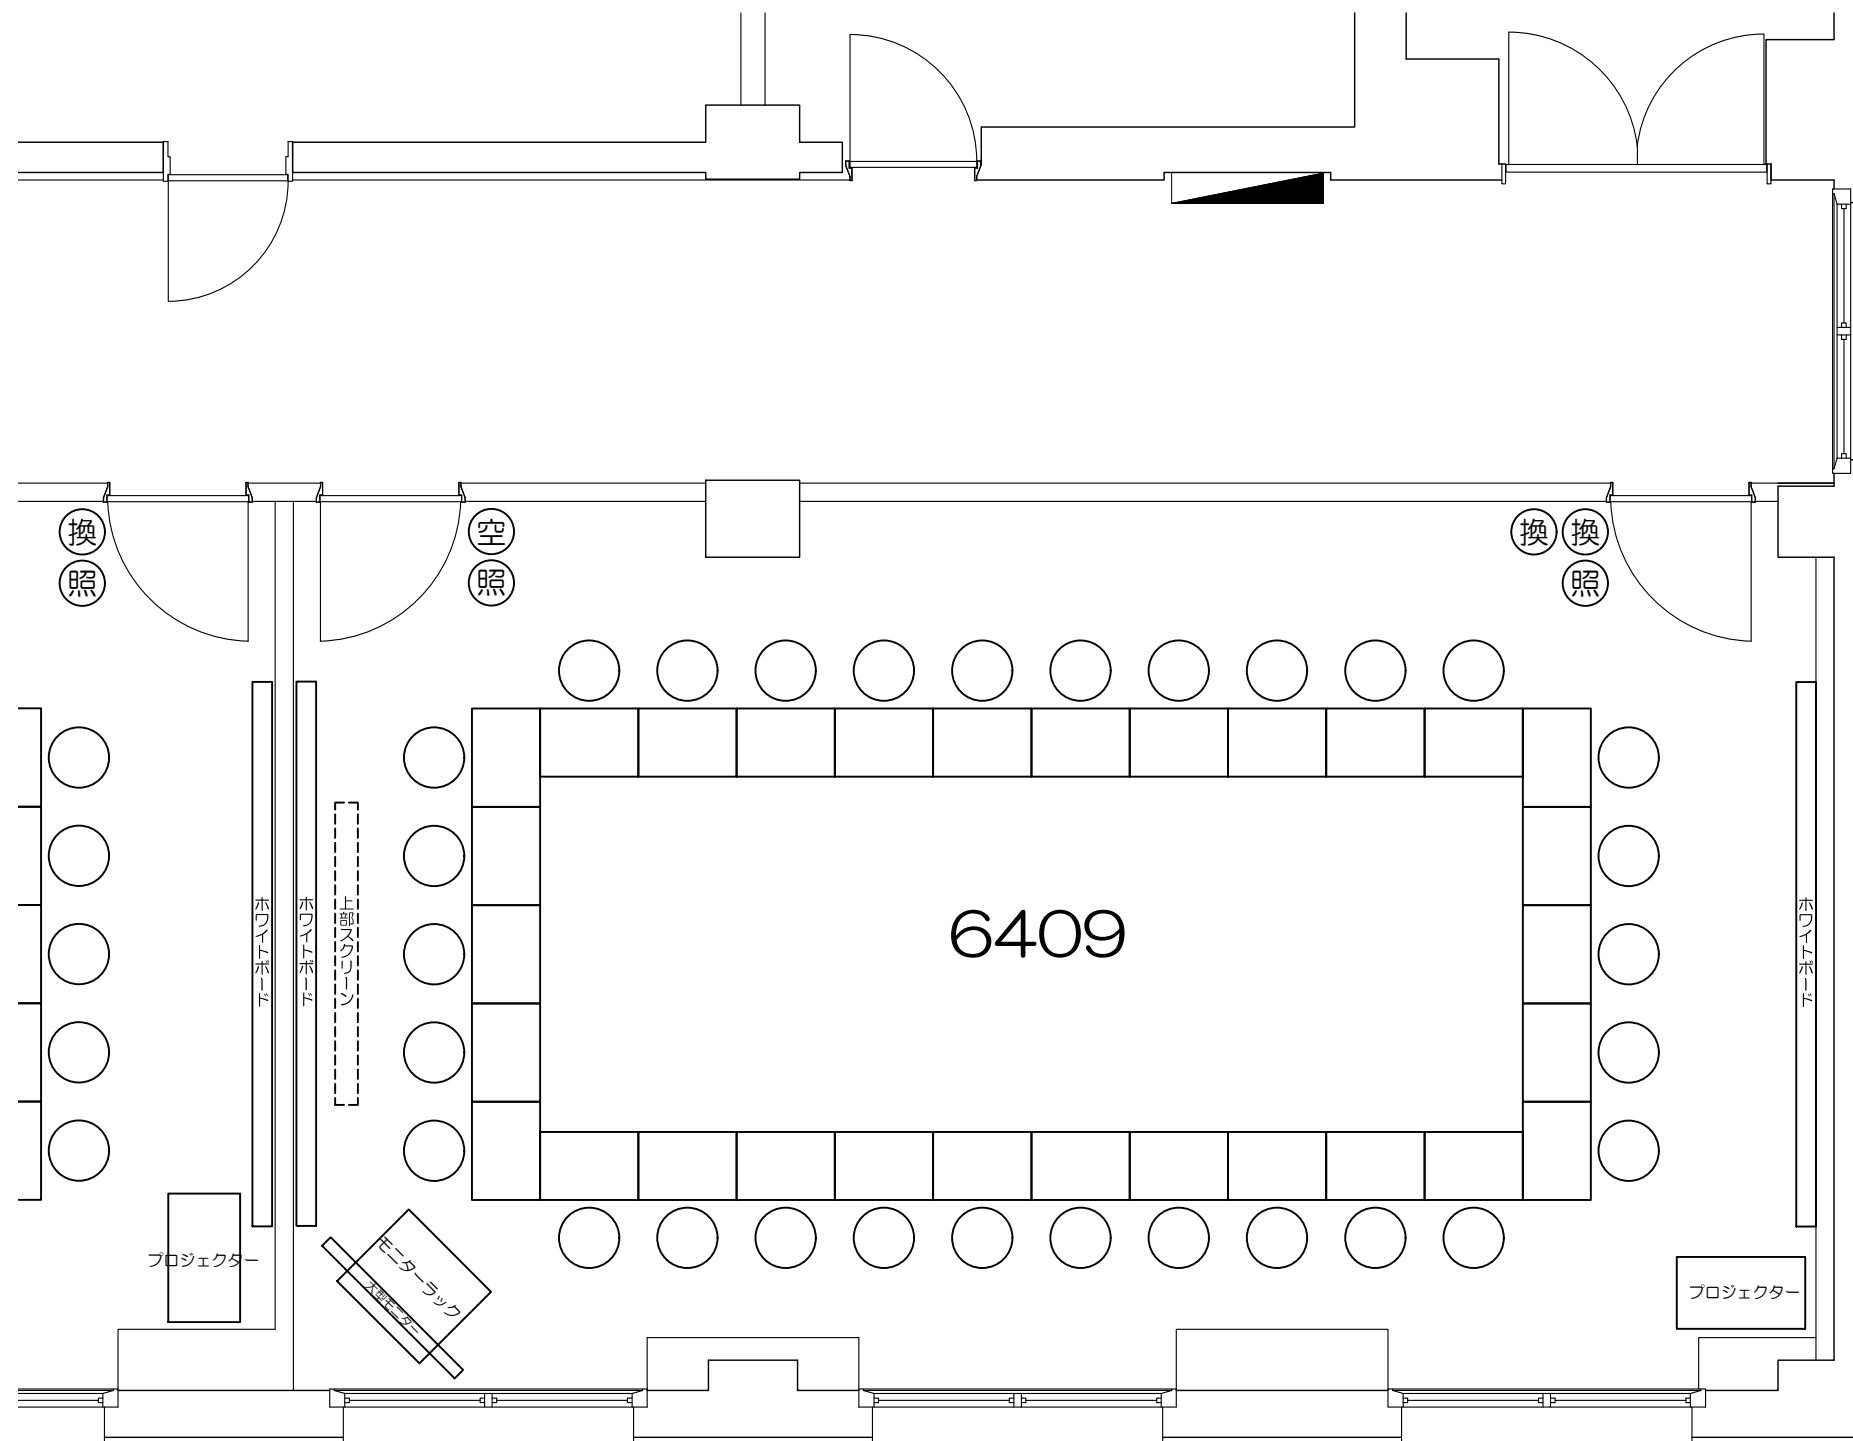

凡例 (照) : 照明スイッチ (空) : 空調スイッチ (換) : 換気スイッチ

Scale=1:50

Scale=1:50

Scale=1:50

凡例 (照) : 照明スイッチ (空) : 空調スイッチ (換) : 換気スイッチ

Scale=1:50

凡例 (照) : 照明スイッチ (空) : 空調スイッチ (換) : 換気スイッチ

Scale=1:50

凡例 (照) : 照明スイッチ (空) : 空調スイッチ (換) : 換気スイッチ

Scale=1:50