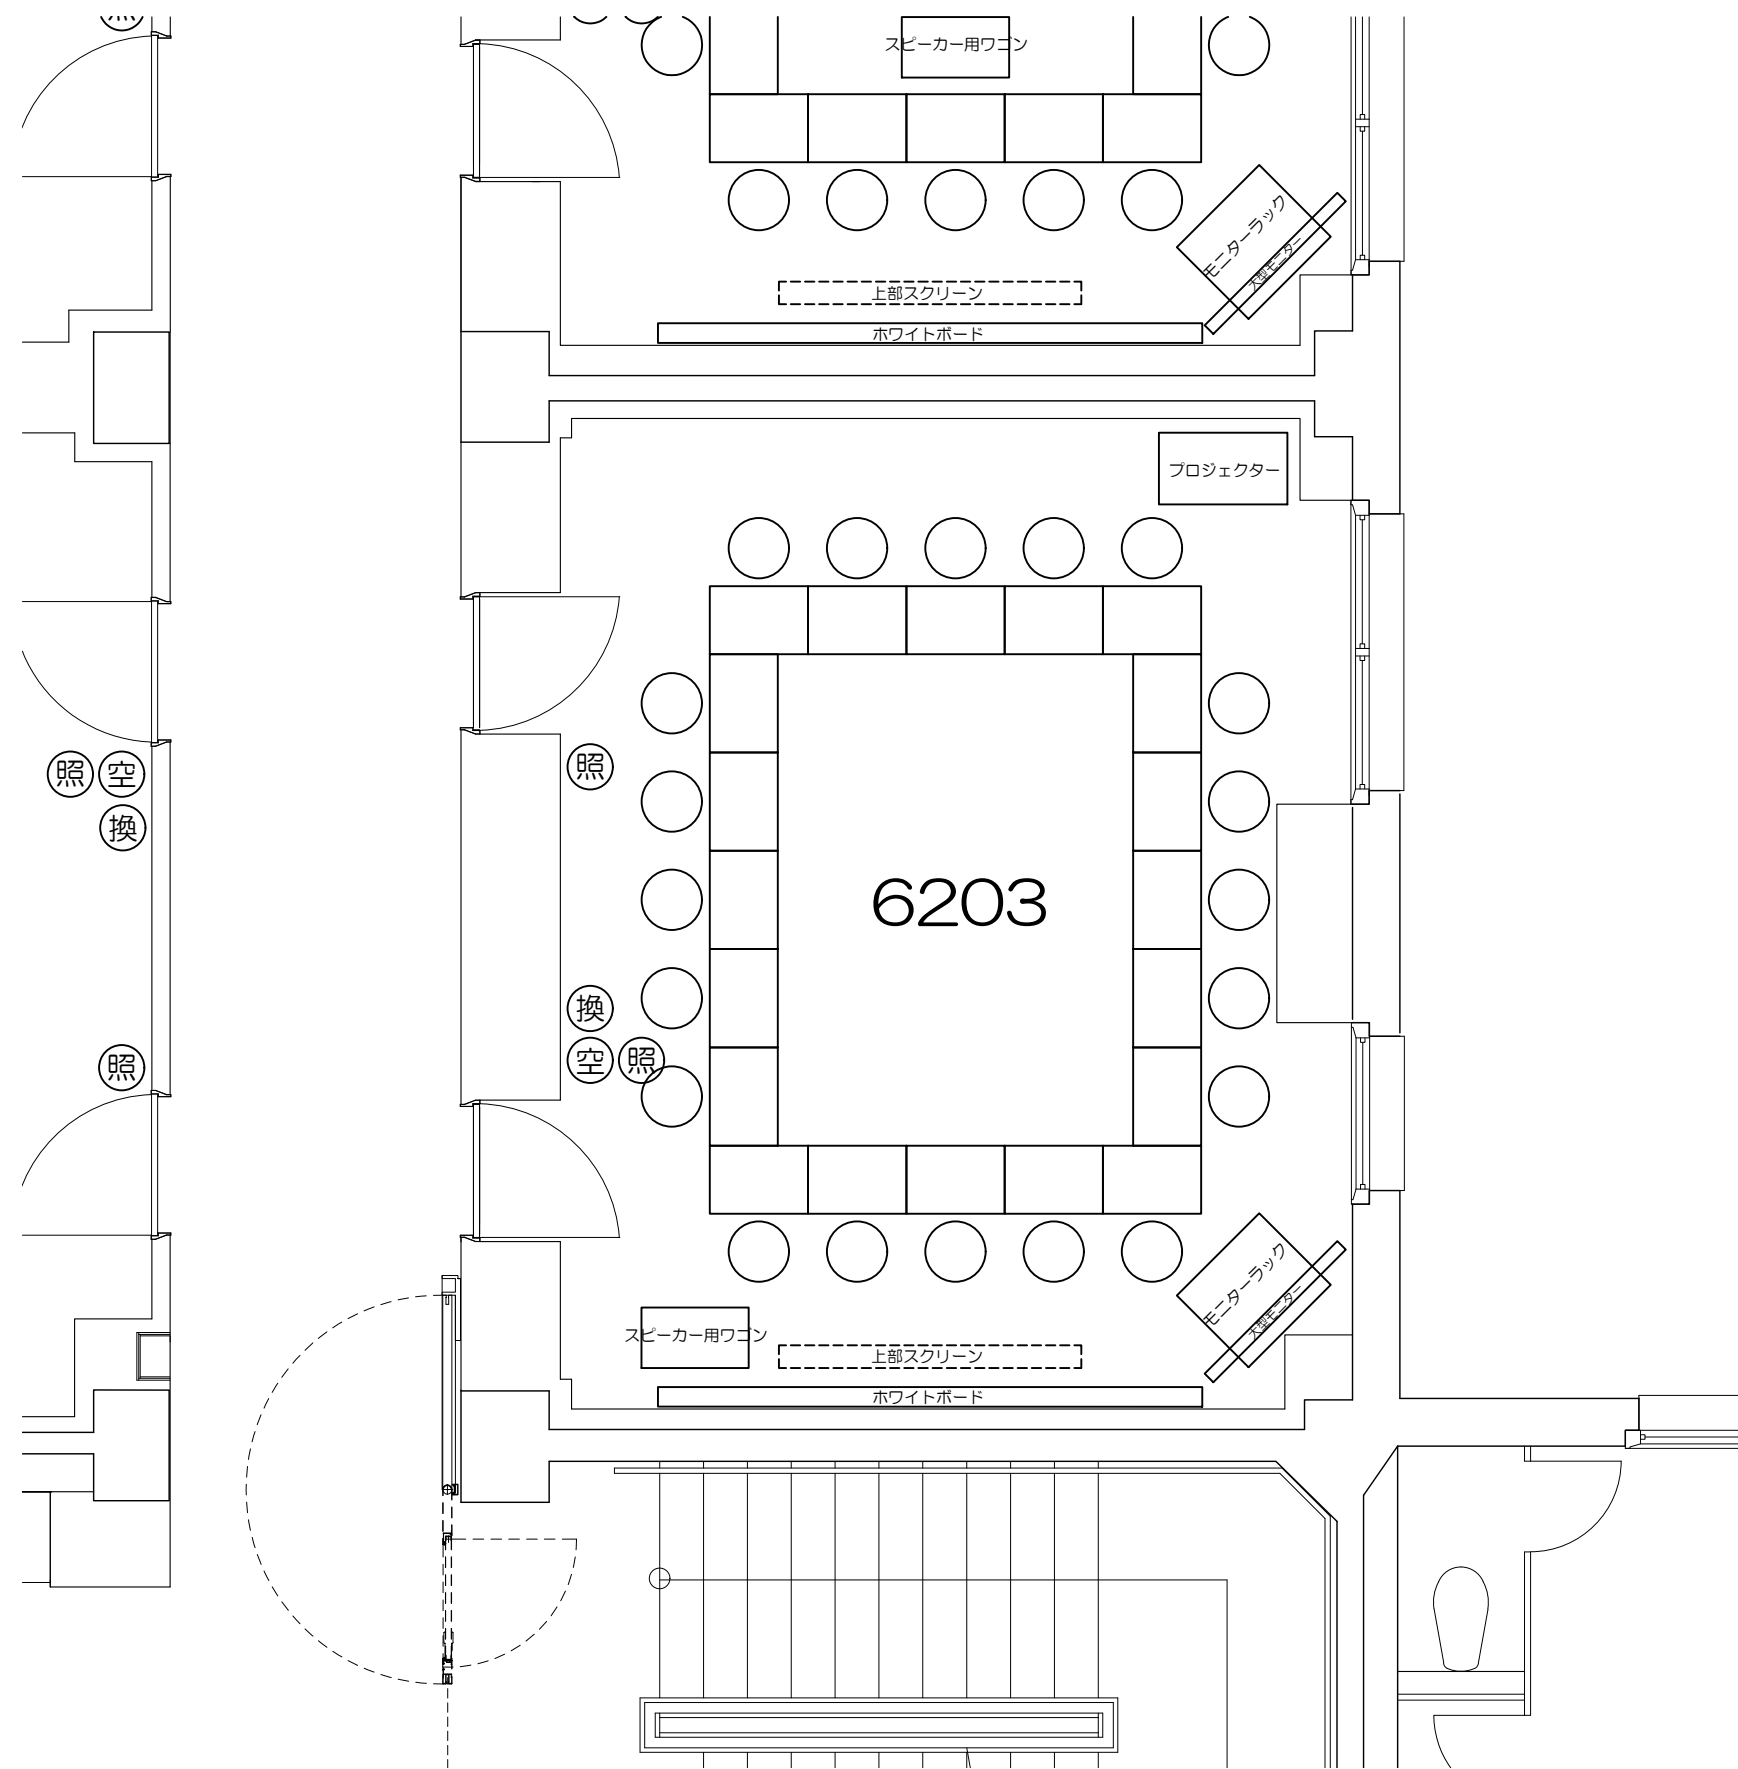

凡例

内線電話

可動席 (1人)

可動席 (3人)

凡例 (照) : 照明スイッチ (空) : 空調スイッチ (換) : 換気スイッチ

Scale=1:50

凡例 (照) : 照明スイッチ (空) : 空調スイッチ (換) : 換気スイッチ

Scale=1:50

凡例 (照) : 照明スイッチ (空) : 空調スイッチ (換) : 換気スイッチ

Scale=1:50

凡例 (照) : 照明スイッチ (空) : 空調スイッチ (換) : 換気スイッチ

Scale=1:50

凡例 (照) : 照明スイッチ (空) : 空調スイッチ (換) : 換気スイッチ

Scale=1:50

凡例 (照) : 照明スイッチ (空) : 空調スイッチ (換) : 換気スイッチ

Scale=1:50