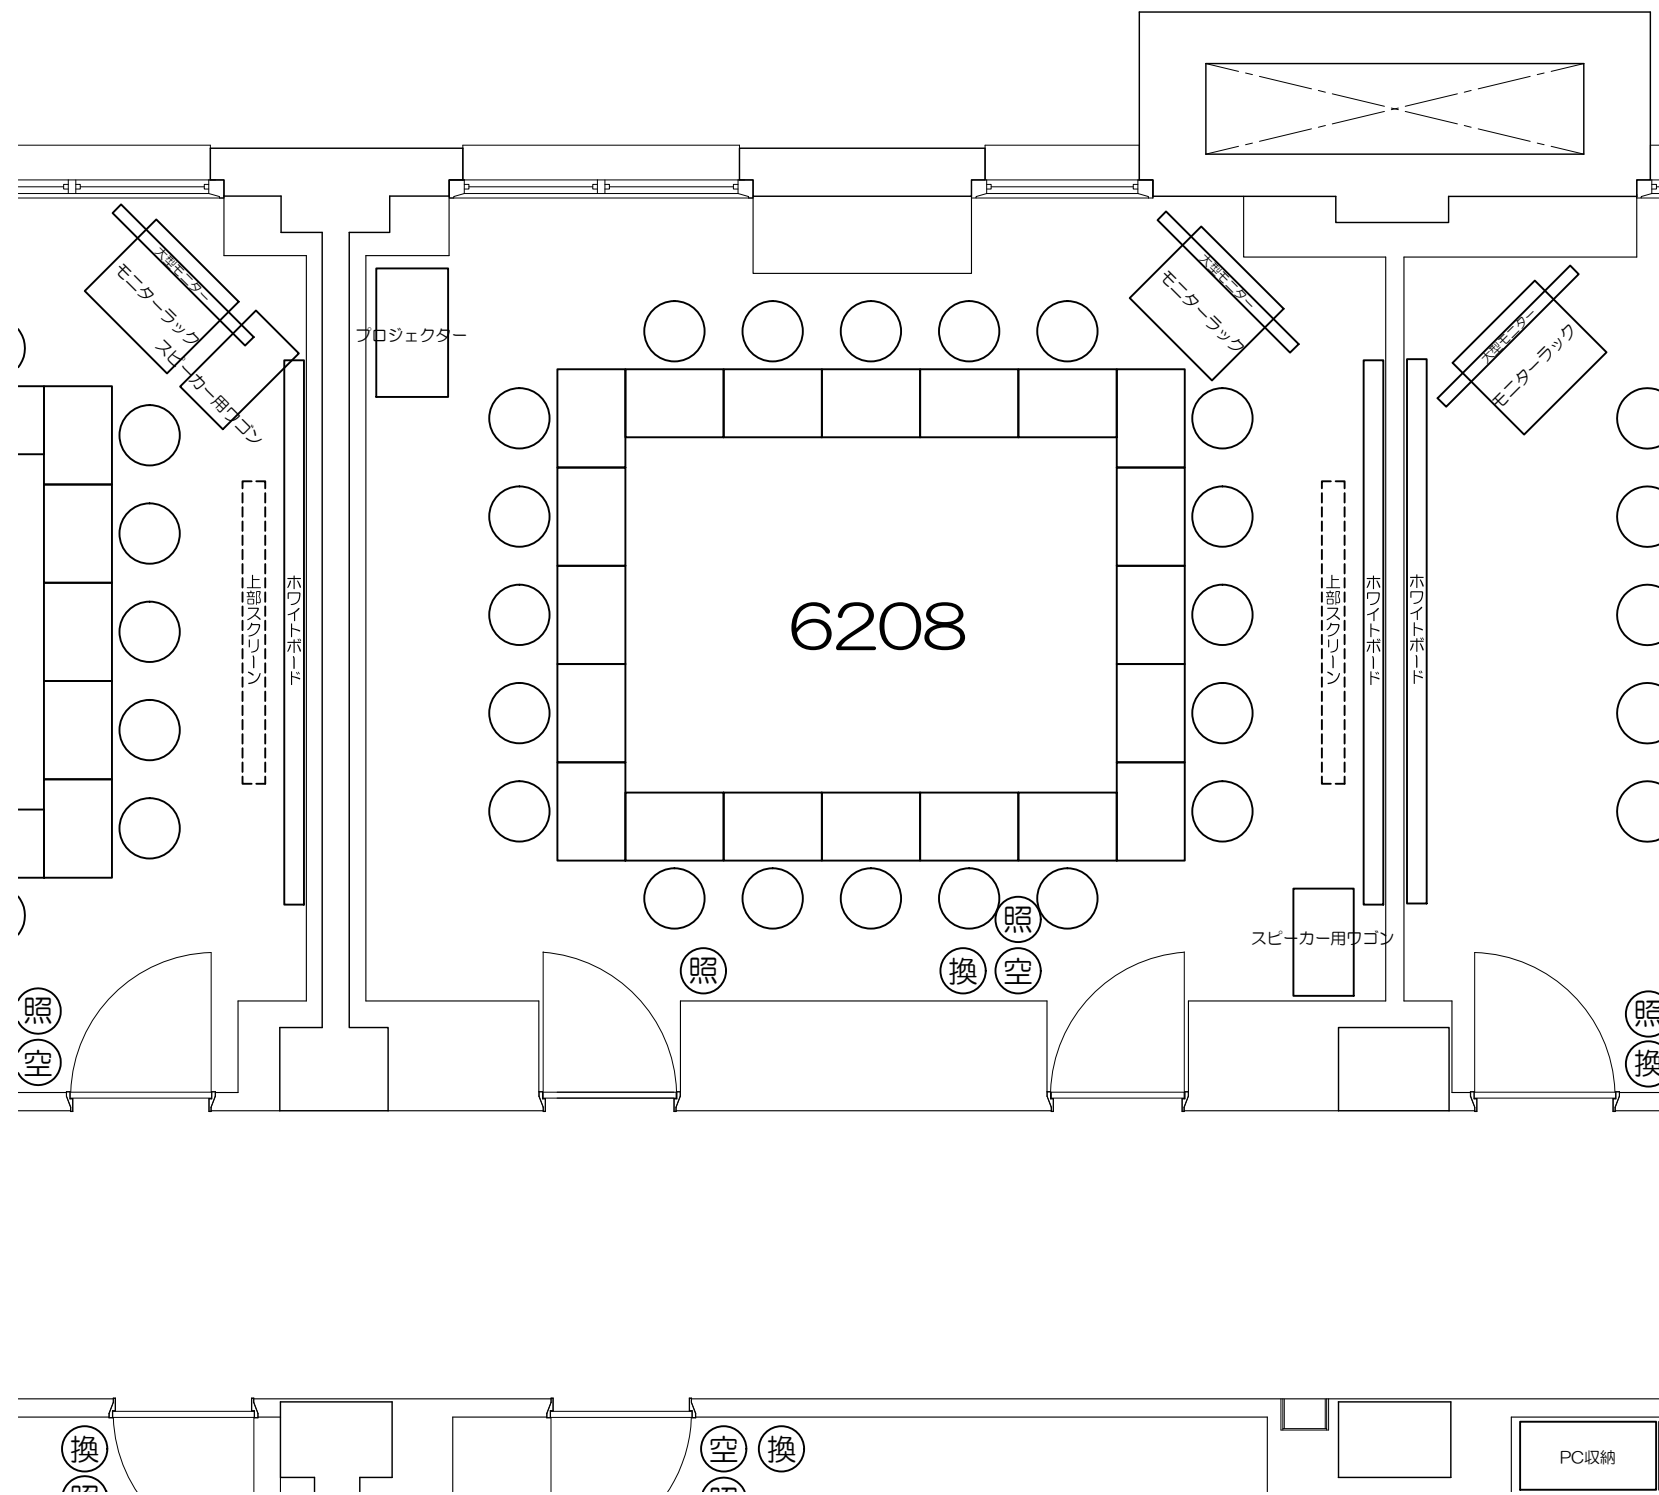

凡例

内線電話

可動席 (1人)

可動席 (3人)

凡例 (照) : 照明スイッチ (空) : 空調スイッチ (換) : 換気スイッチ

Scale=1:50

凡例 (照) : 照明スイッチ (空) : 空調スイッチ (換) : 換気スイッチ

Scale=1:50

凡例 (照) : 照明スイッチ (空) : 空調スイッチ (換) : 換気スイッチ

Scale=1:50

凡例 (照) : 照明スイッチ (空) : 空調スイッチ (換) : 換気スイッチ

Scale=1:50

凡例 (照) : 照明スイッチ (空) : 空調スイッチ (換) : 換気スイッチ

Scale=1:50

凡例 (照) : 照明スイッチ (空) : 空調スイッチ (換) : 換気スイッチ

Scale=1:50

0 50cm 1m 2m 5m

Scale=1:50

凡例 (照) : 照明スイッチ (空) : 空調スイッチ (換) : 換気スイッチ

0 50cm 1m 2m 5m

Scale=1:50

凡例 (照) : 照明スイッチ (空) : 空調スイッチ (換) : 換気スイッチ

Scale=1:50

Scale=1:50