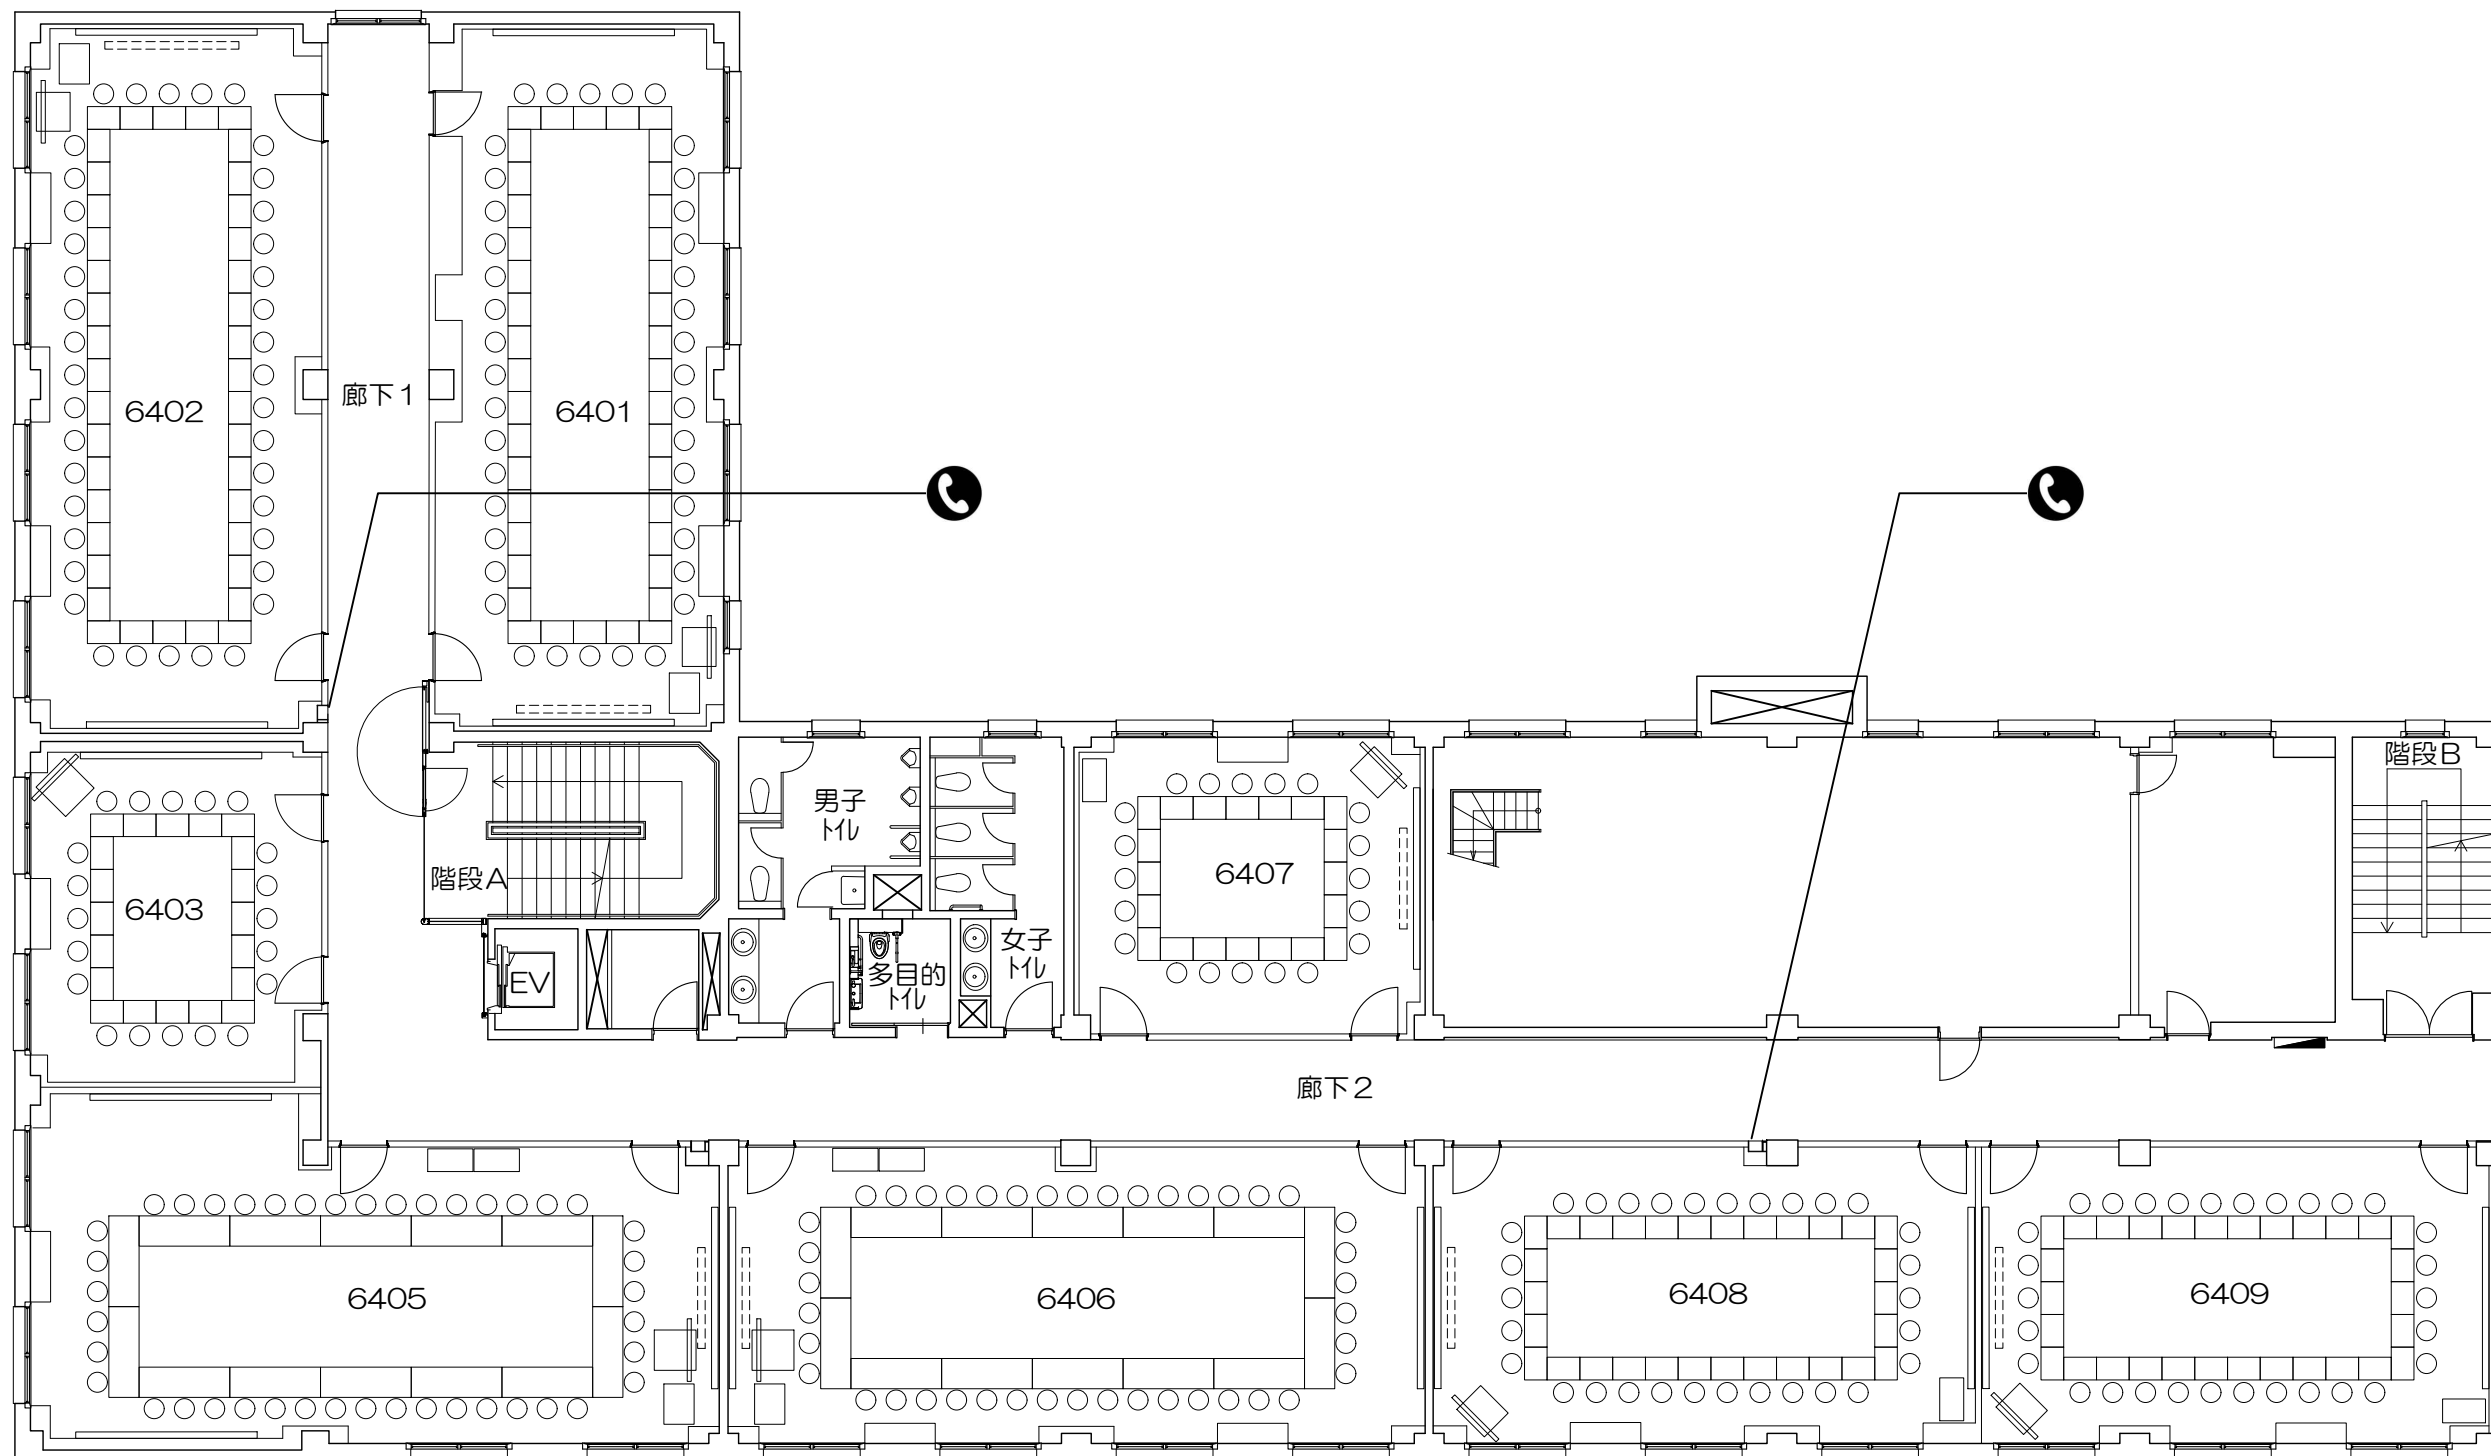

0 50cm 1m 2m 5m

Scale=1:50

凡例 (照) : 照明スイッチ (空) : 空調スイッチ (換) : 換気スイッチ

0 50cm 1m 2m 5m

Scale=1:50

凡例 (照) : 照明スイッチ (空) : 空調スイッチ (換) : 換気スイッチ

Scale=1:50

Scale=1:50

凡例

内線電話

可動席 (1人)

可動席 (3人)

凡例 (照) : 照明スイッチ (空) : 空調スイッチ (換) : 換気スイッチ

Scale=1:50

凡例 (照) : 照明スイッチ (空) : 空調スイッチ (換) : 換気スイッチ

Scale=1:50