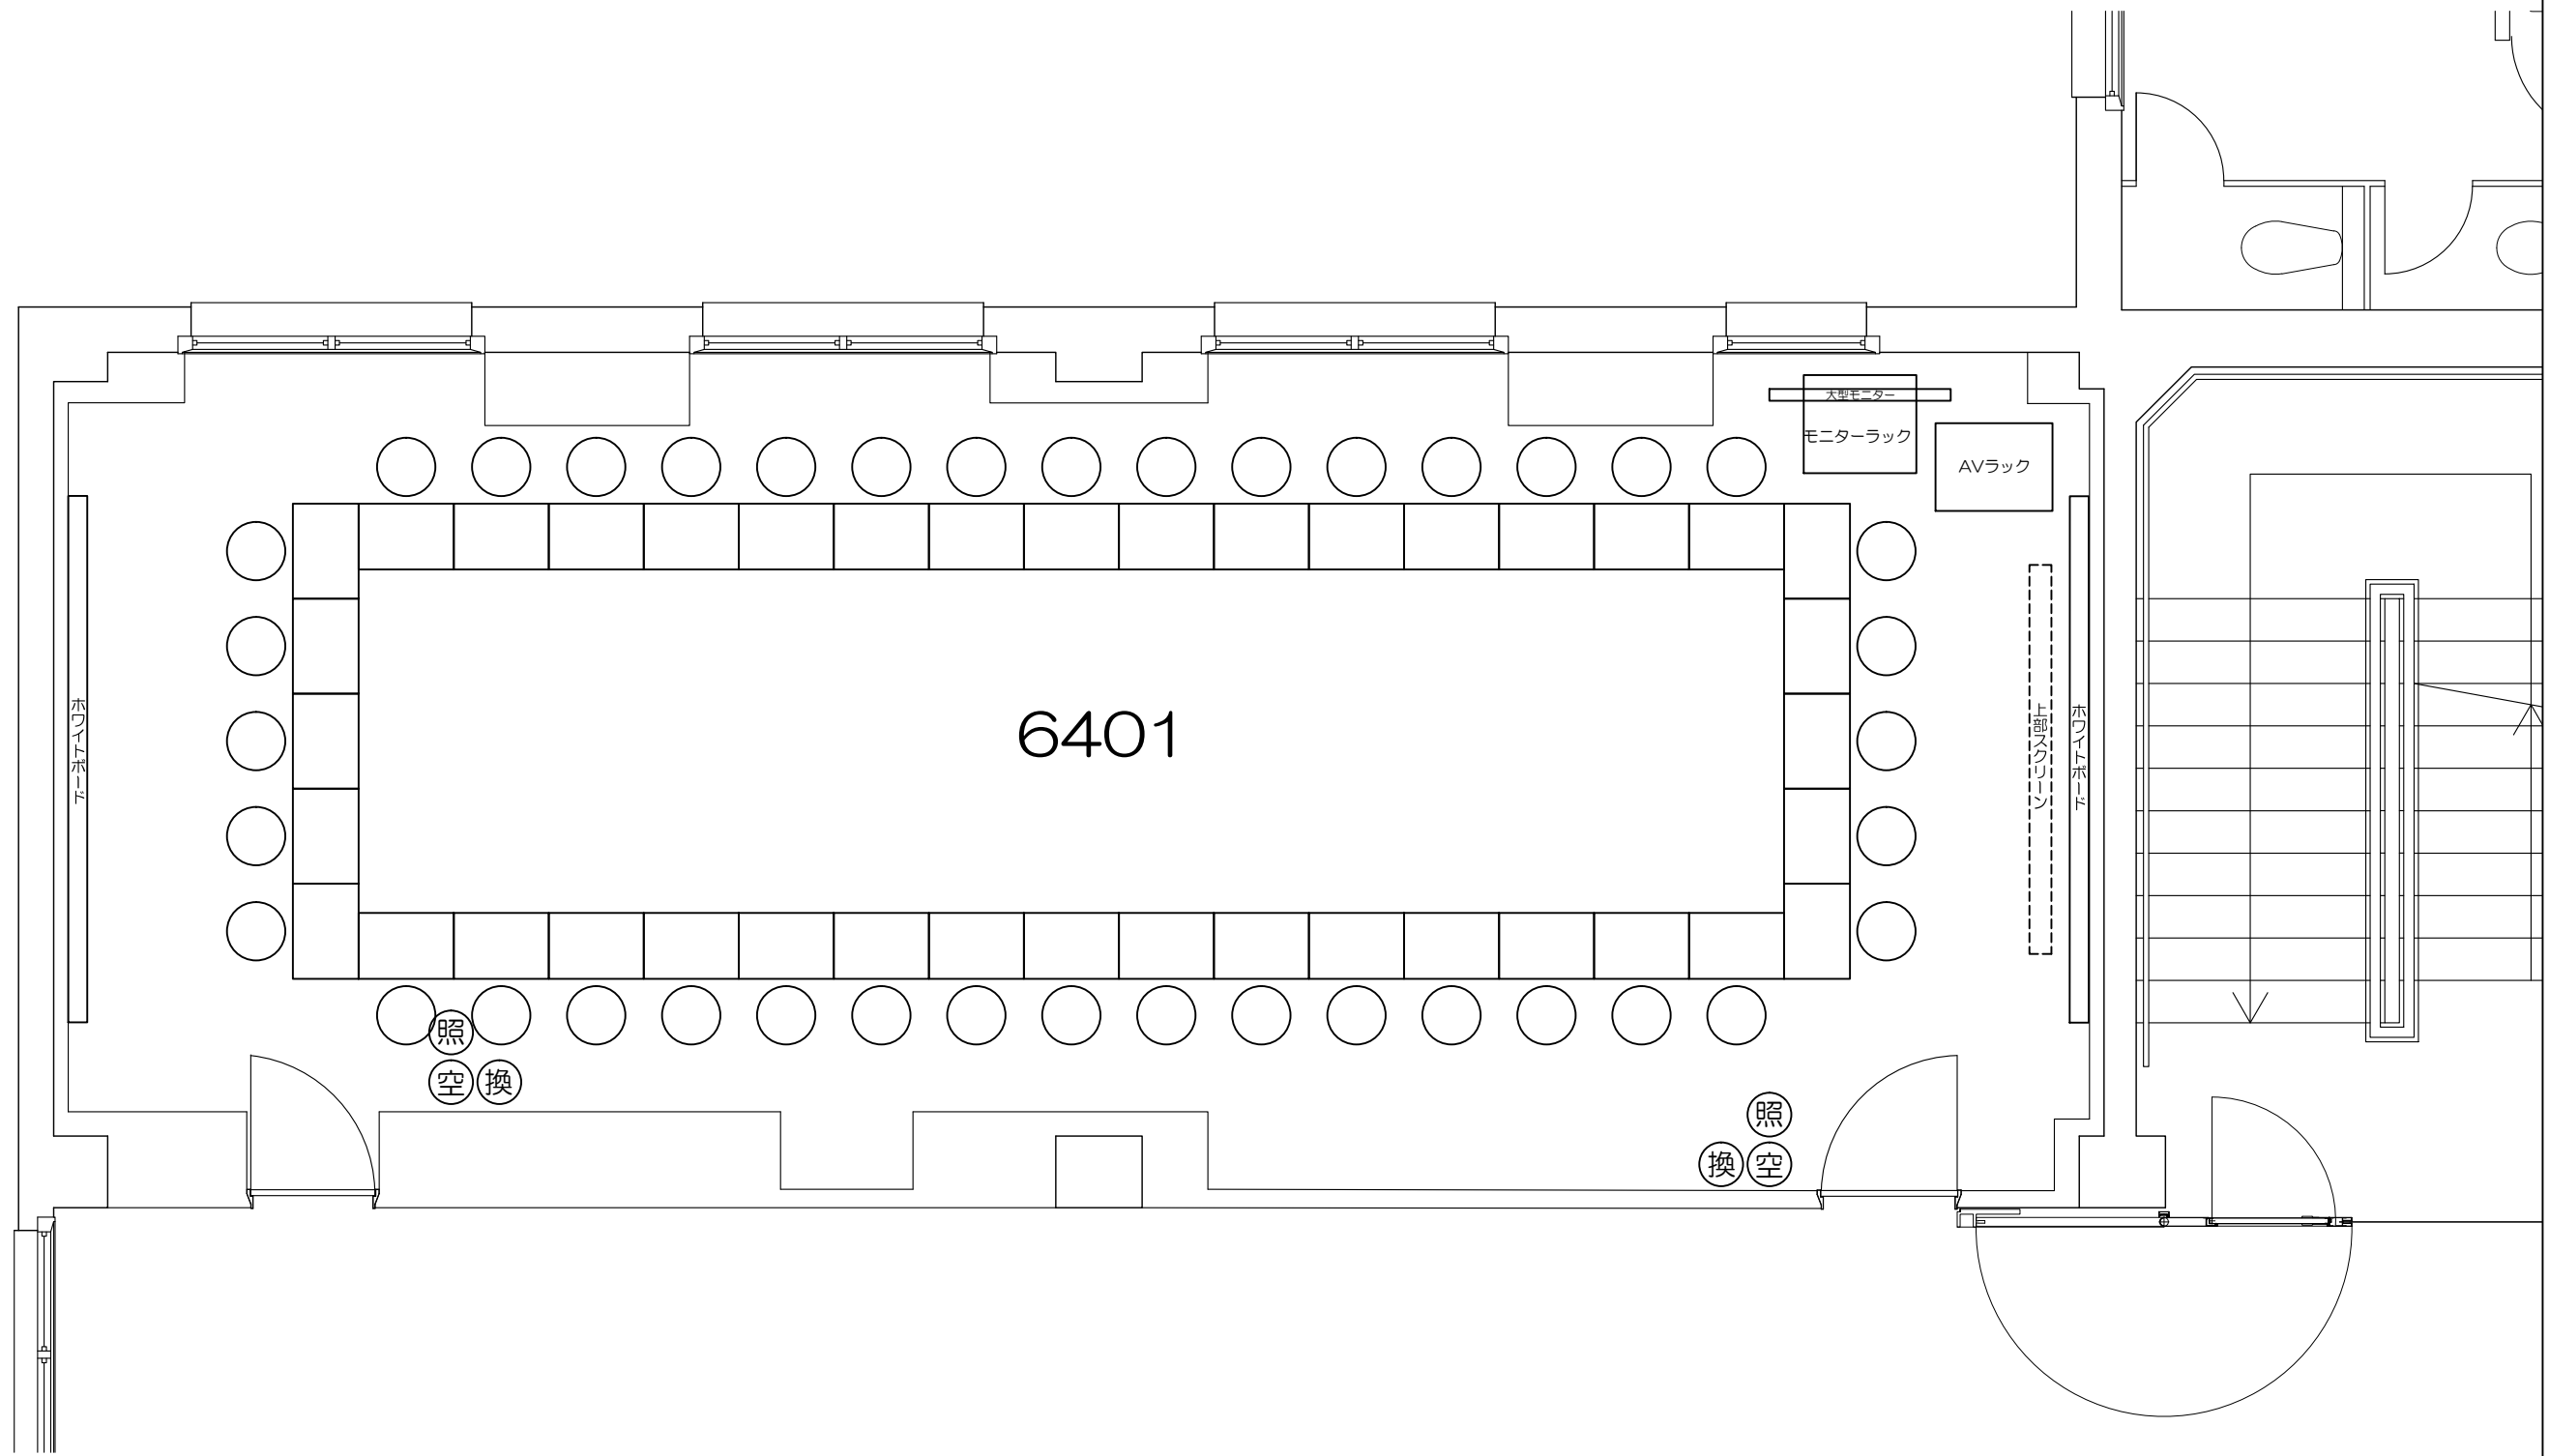

0 50cm 1m 2m 5m

Scale=1:50

凡例 (照) : 照明スイッチ (空) : 空調スイッチ (換) : 換気スイッチ

0 50cm 1m 2m 5m

Scale=1:50

凡例 (照) : 照明スイッチ (空) : 空調スイッチ (換) : 換気スイッチ

Scale=1:50

Scale=1:50

凡例

内線電話

可動席 (1人)

可動席 (3人)

凡例 (照) : 照明スイッチ (空) : 空調スイッチ (換) : 換気スイッチ

Scale=1:50

凡例 (照) : 照明スイッチ (空) : 空調スイッチ (換) : 換気スイッチ

Scale=1:50

凡例 (照) : 照明スイッチ (空) : 空調スイッチ (換) : 換気スイッチ

Scale=1:50

Scale=1:50

Scale=1:50

凡例 (照) : 照明スイッチ (空) : 空調スイッチ (換) : 換気スイッチ

Scale=1:50

凡例 (照) : 照明スイッチ (空) : 空調スイッチ (換) : 換気スイッチ

Scale=1:50

凡例 (照) : 照明スイッチ (空) : 空調スイッチ (換) : 換気スイッチ

Scale=1:50