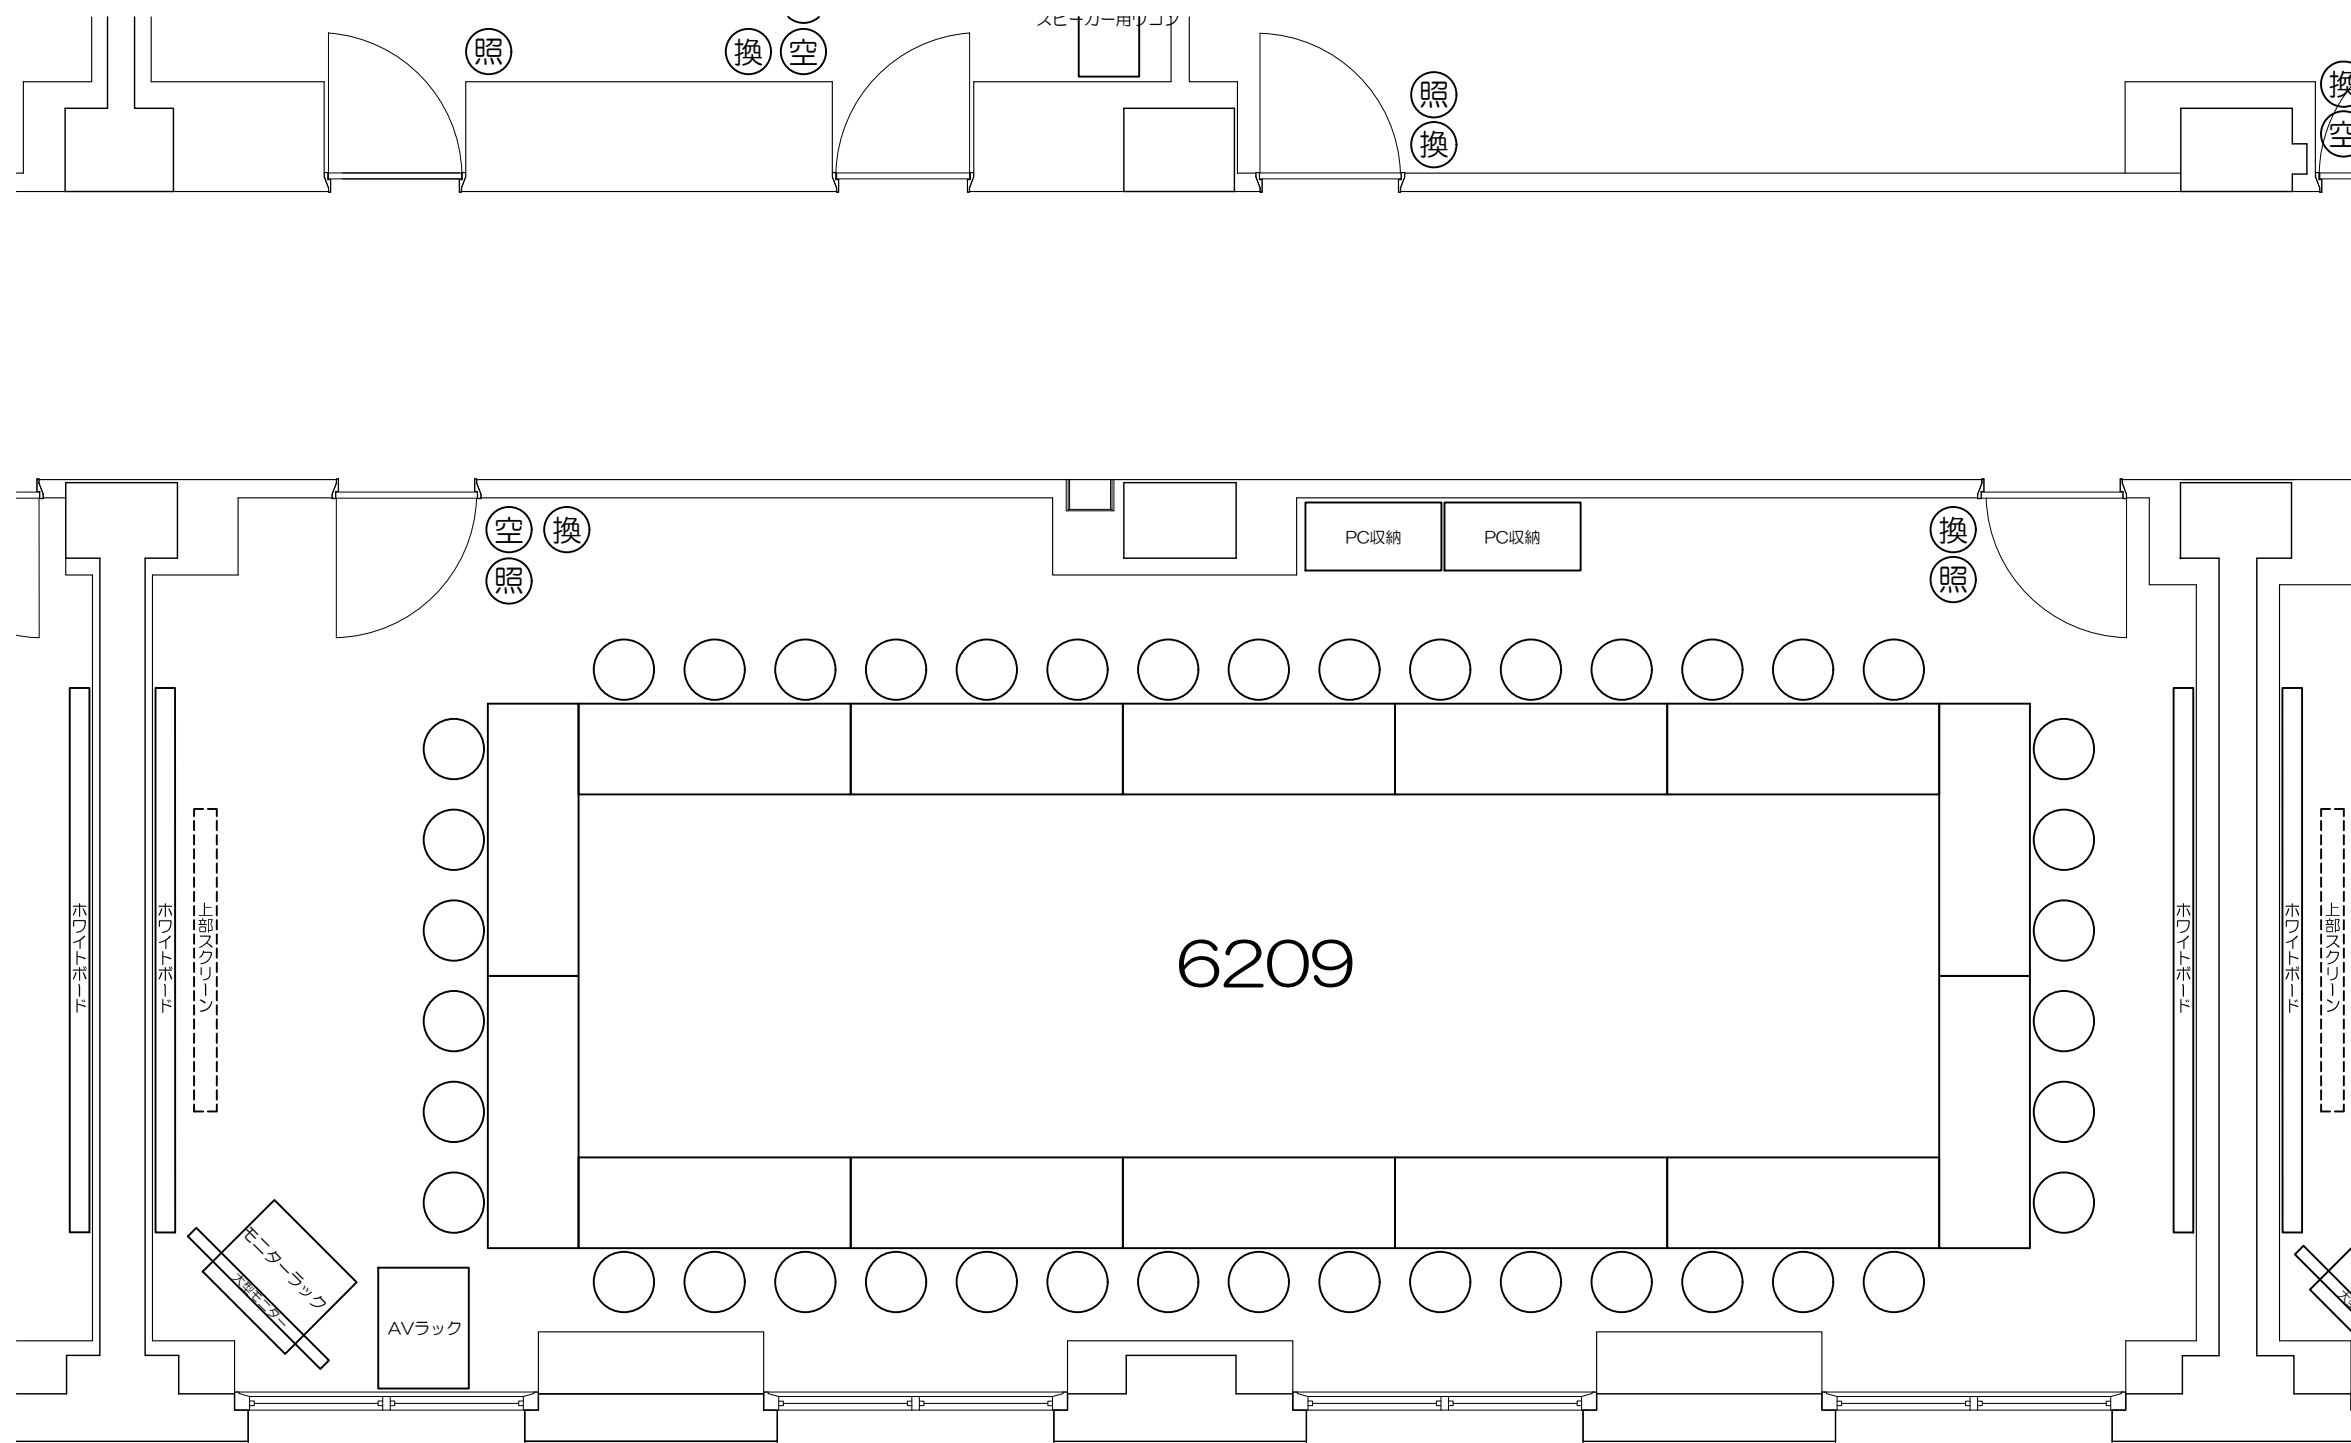

凡例 (照) : 照明スイッチ (空) : 空調スイッチ (換) : 換気スイッチ

Scale=1:50

凡例 (照) : 照明スイッチ (空) : 空調スイッチ (換) : 換気スイッチ

Scale=1:50

凡例 (照) : 照明スイッチ (空) : 空調スイッチ (換) : 換気スイッチ

Scale=1:50

凡例 (照) : 照明スイッチ (空) : 空調スイッチ (換) : 換気スイッチ

Scale=1:50

0 50cm 1m 2m 5m

Scale=1:50

凡例 (照) : 照明スイッチ (空) : 空調スイッチ (換) : 換気スイッチ

0 50cm 1m 2m 5m

Scale=1:50

凡例 (照) : 照明スイッチ (空) : 空調スイッチ (換) : 換気スイッチ

Scale=1:50

Scale=1:50