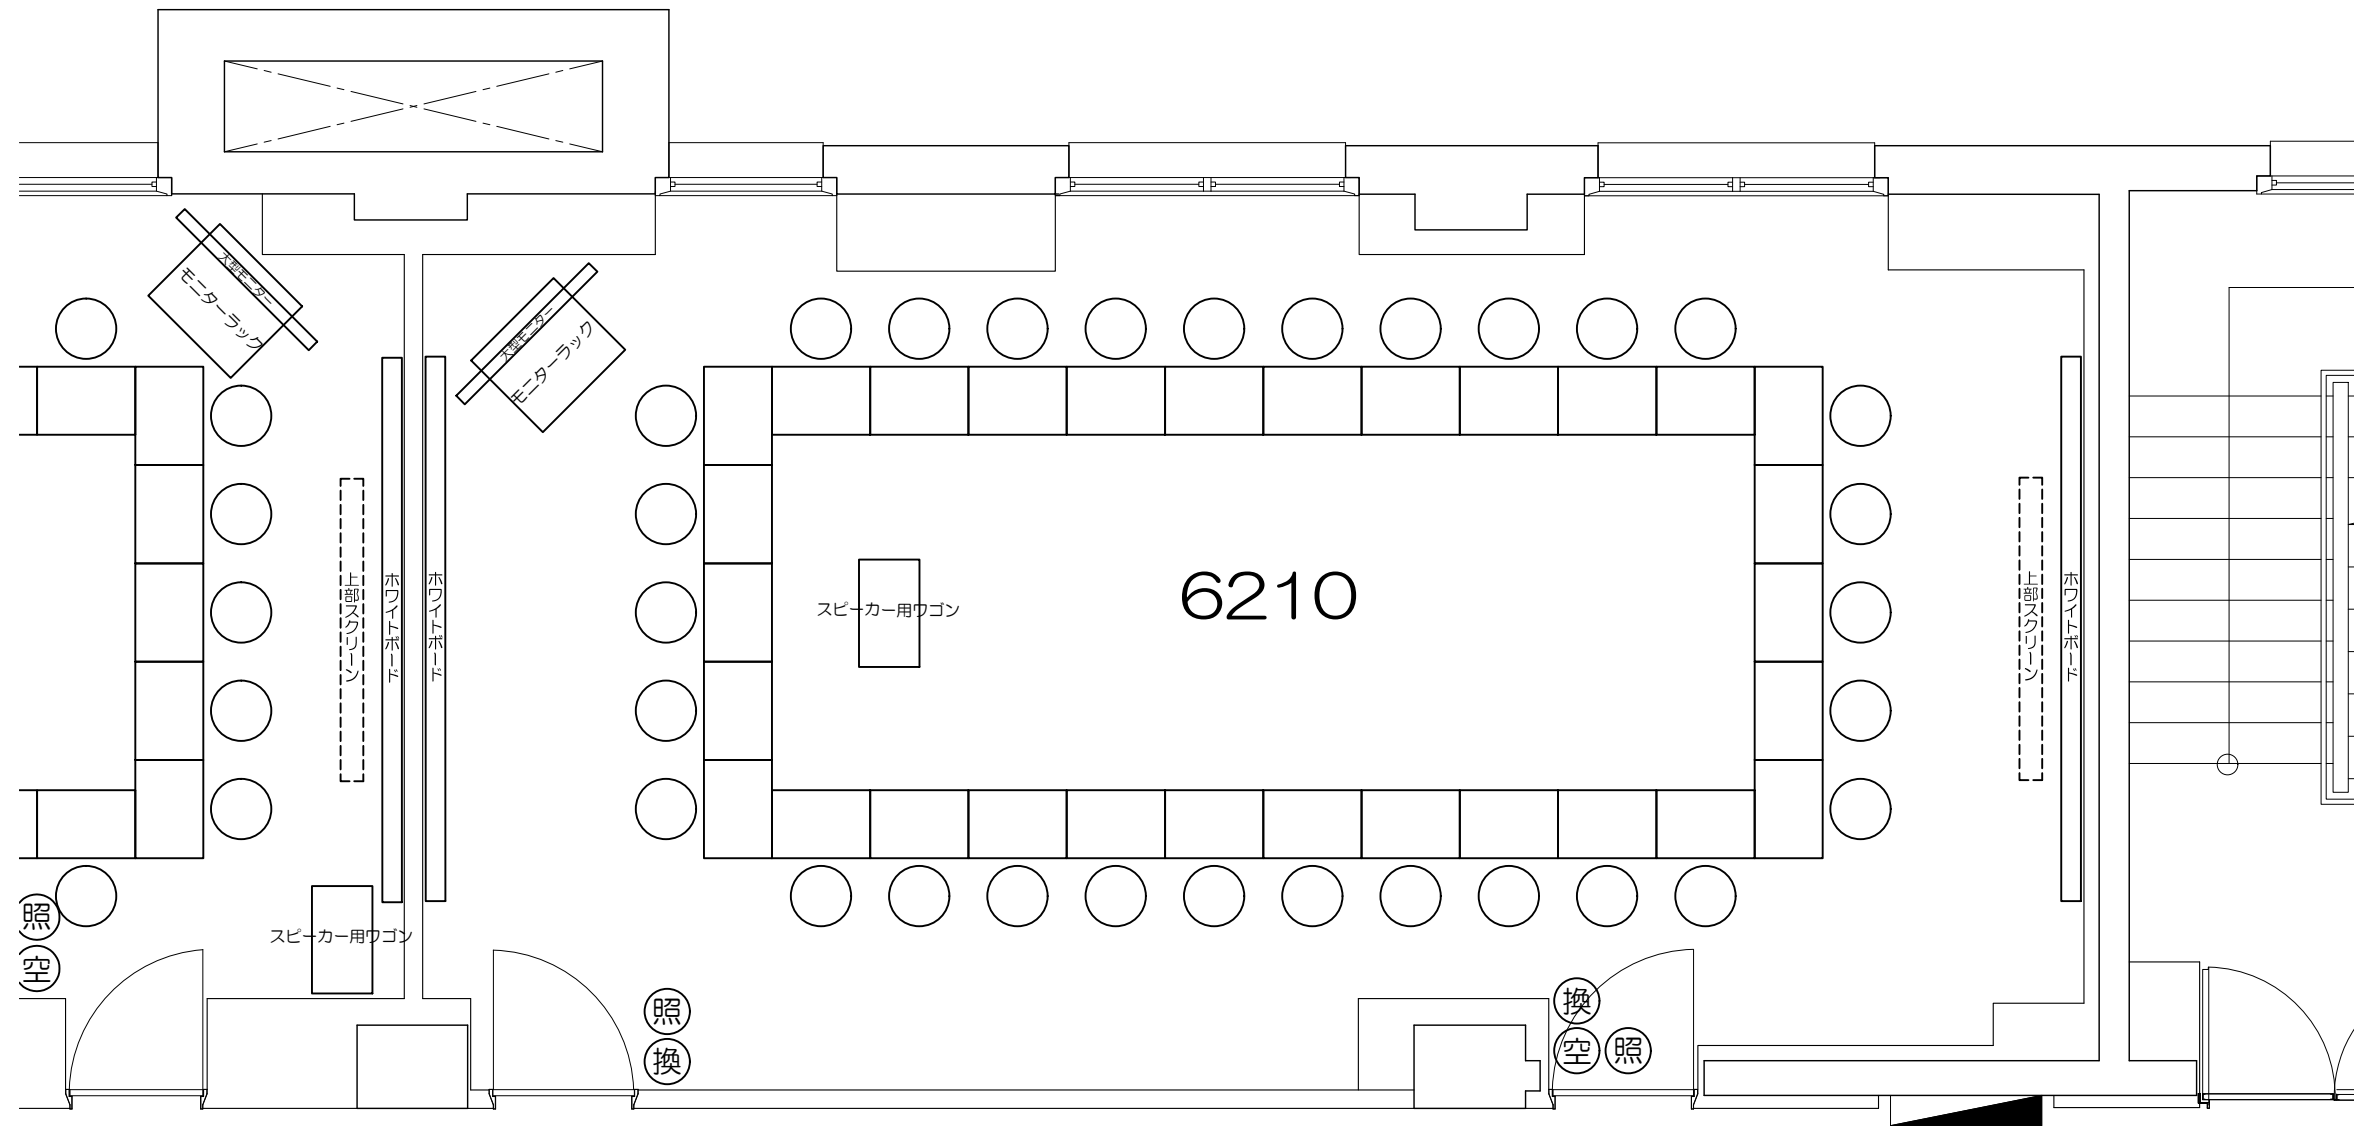

凡例 (照) : 照明スイッチ (空) : 空調スイッチ (換) : 換気スイッチ

Scale=1:50

凡例 (照) : 照明スイッチ (空) : 空調スイッチ (換) : 換気スイッチ

Scale=1:50

凡例 (照) : 照明スイッチ (空) : 空調スイッチ (換) : 換気スイッチ

Scale=1:50

凡例 (照) : 照明スイッチ (空) : 空調スイッチ (換) : 換気スイッチ

Scale=1:50

凡例 (照) : 照明スイッチ (空) : 空調スイッチ (換) : 換気スイッチ

凡例

内線電話

可動席 (1人)

可動席 (3人)

凡例 (照) : 照明スイッチ (空) : 空調スイッチ (換) : 換気スイッチ

Scale=1:50

凡例 (照) : 照明スイッチ (空) : 空調スイッチ (換) : 換気スイッチ

0 50cm 1m 2m 5m

Scale=1:50

凡例 (照) : 照明スイッチ (空) : 空調スイッチ (換) : 換気スイッチ

0 50cm 1m 2m 5m

Scale=1:50

凡例 (照) : 照明スイッチ (空) : 空調スイッチ (換) : 換気スイッチ

Scale=1:50

Scale=1:50