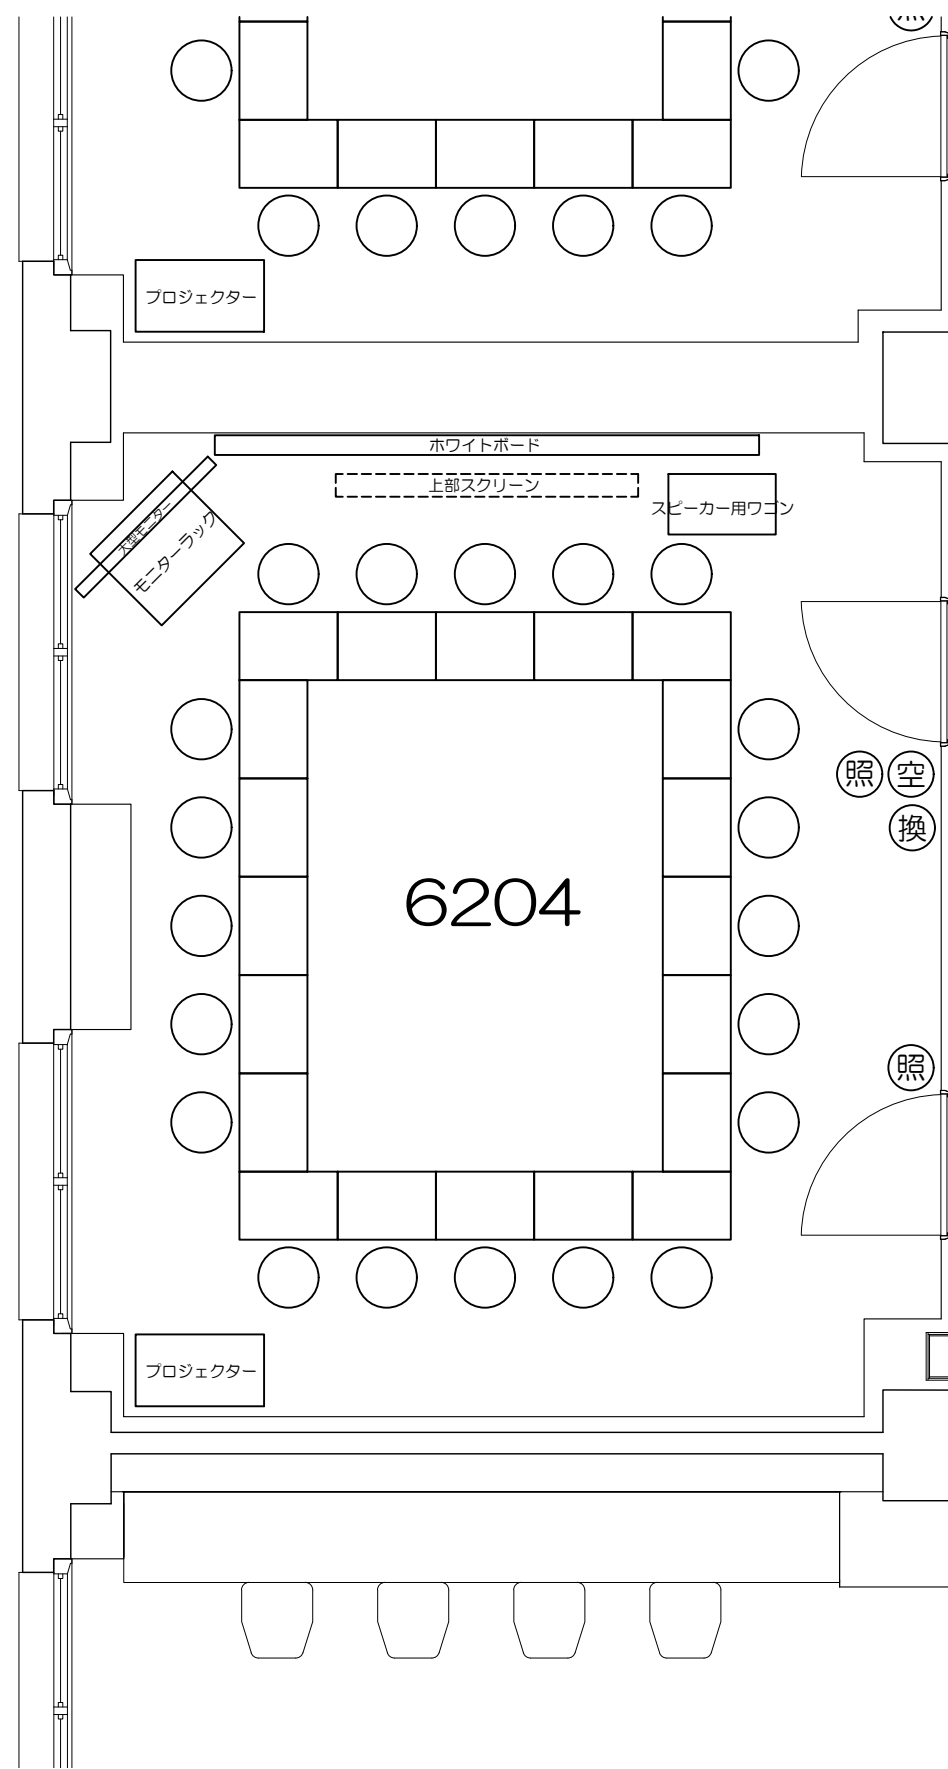

凡例

内線電話

可動席 (1人)

可動席 (3人)

凡例 (照) : 照明スイッチ (空) : 空調スイッチ (換) : 換気スイッチ

Scale=1:50

凡例 (照) : 照明スイッチ (空) : 空調スイッチ (換) : 換気スイッチ

Scale=1:50

凡例 (照) : 照明スイッチ (空) : 空調スイッチ (換) : 換気スイッチ

Scale=1:50

凡例 (照) : 照明スイッチ (空) : 空調スイッチ (換) : 換気スイッチ

Scale=1:50

凡例 (照) : 照明スイッチ (空) : 空調スイッチ (換) : 換気スイッチ

Scale=1:50

凡例 (照) : 照明スイッチ (空) : 空調スイッチ (換) : 換気スイッチ

Scale=1:50