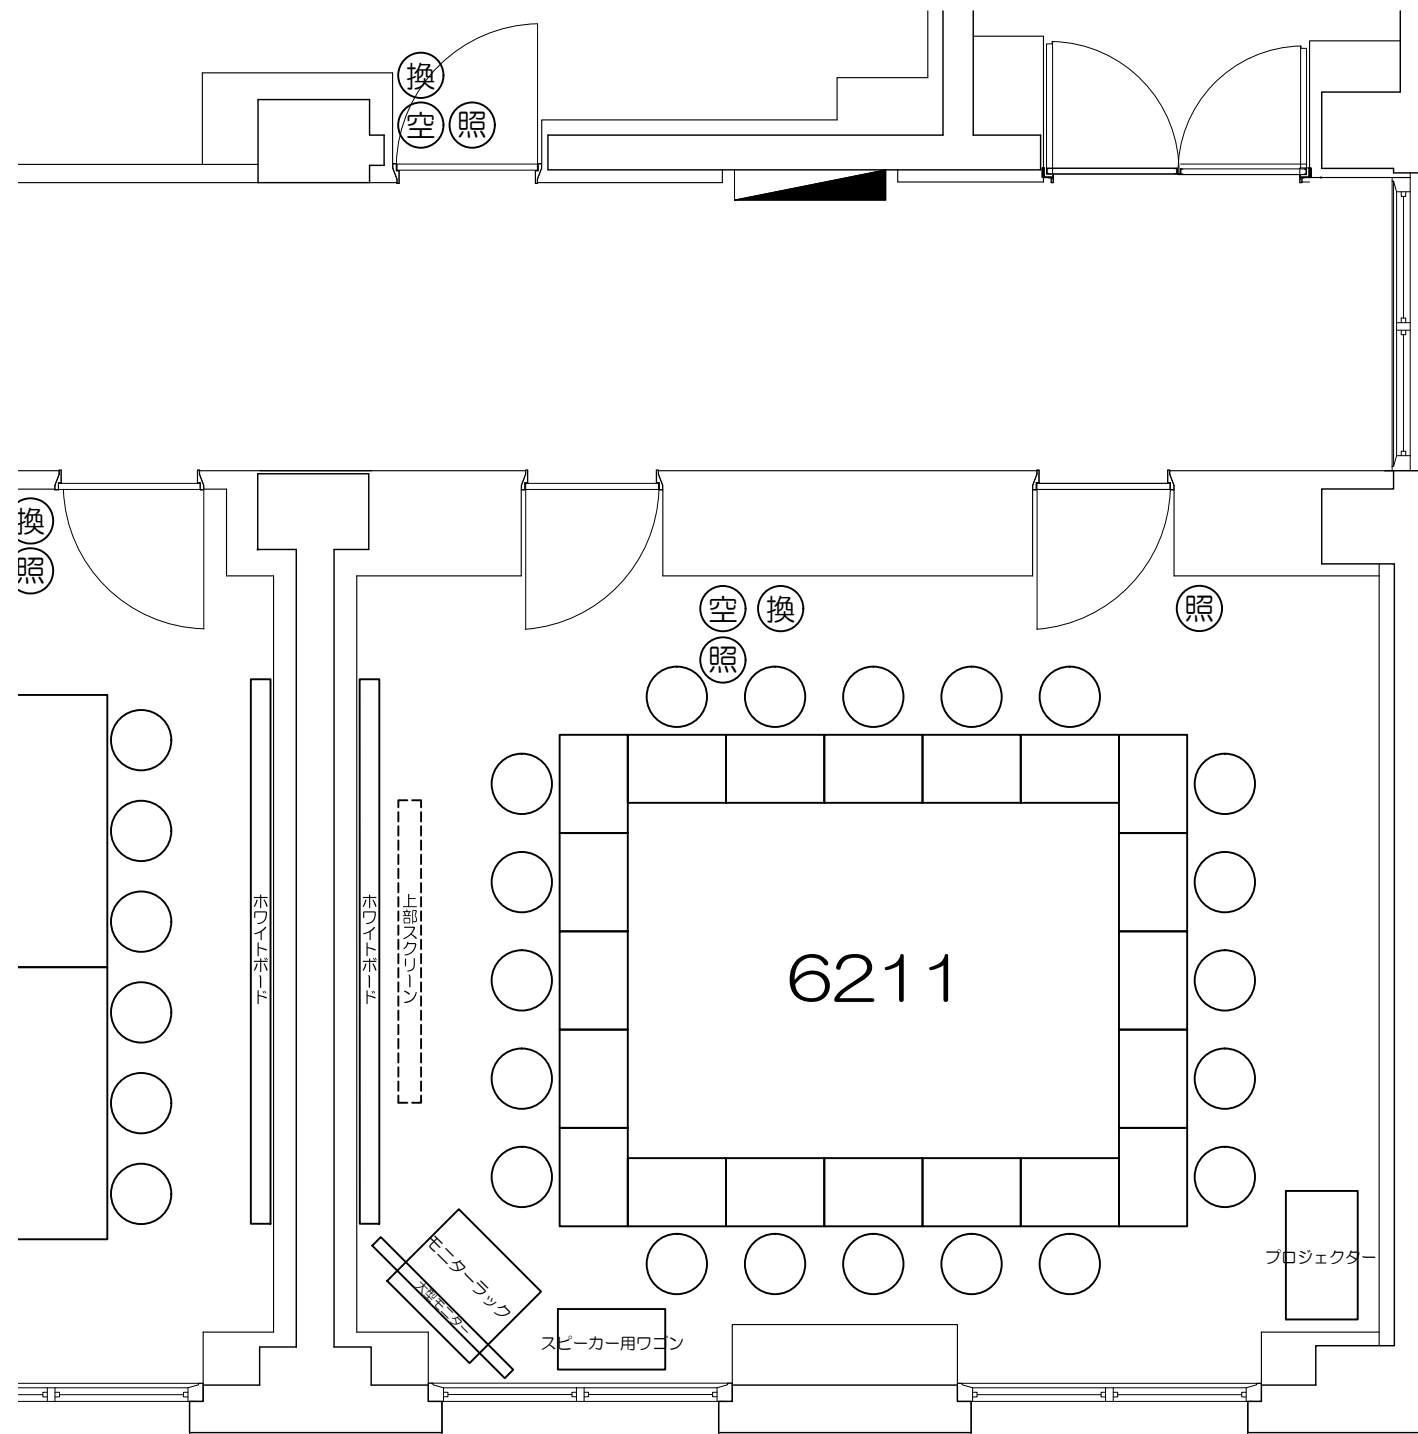

凡例 (照) : 照明スイッチ (空) : 空調スイッチ (換) : 換気スイッチ

Scale=1:50

凡例 (照) : 照明スイッチ (空) : 空調スイッチ (換) : 換気スイッチ

Scale=1:50

凡例 (照) : 照明スイッチ (空) : 空調スイッチ (換) : 換気スイッチ

Scale=1:50

凡例 (照) : 照明スイッチ (空) : 空調スイッチ (換) : 換気スイッチ

Scale=1:50

0 50cm 1m 2m 5m

Scale=1:50

凡例 (照) : 照明スイッチ (空) : 空調スイッチ (換) : 換気スイッチ

0 50cm 1m 2m 5m

Scale=1:50

凡例 (照) : 照明スイッチ (空) : 空調スイッチ (換) : 換気スイッチ

Scale=1:50

Scale=1:50