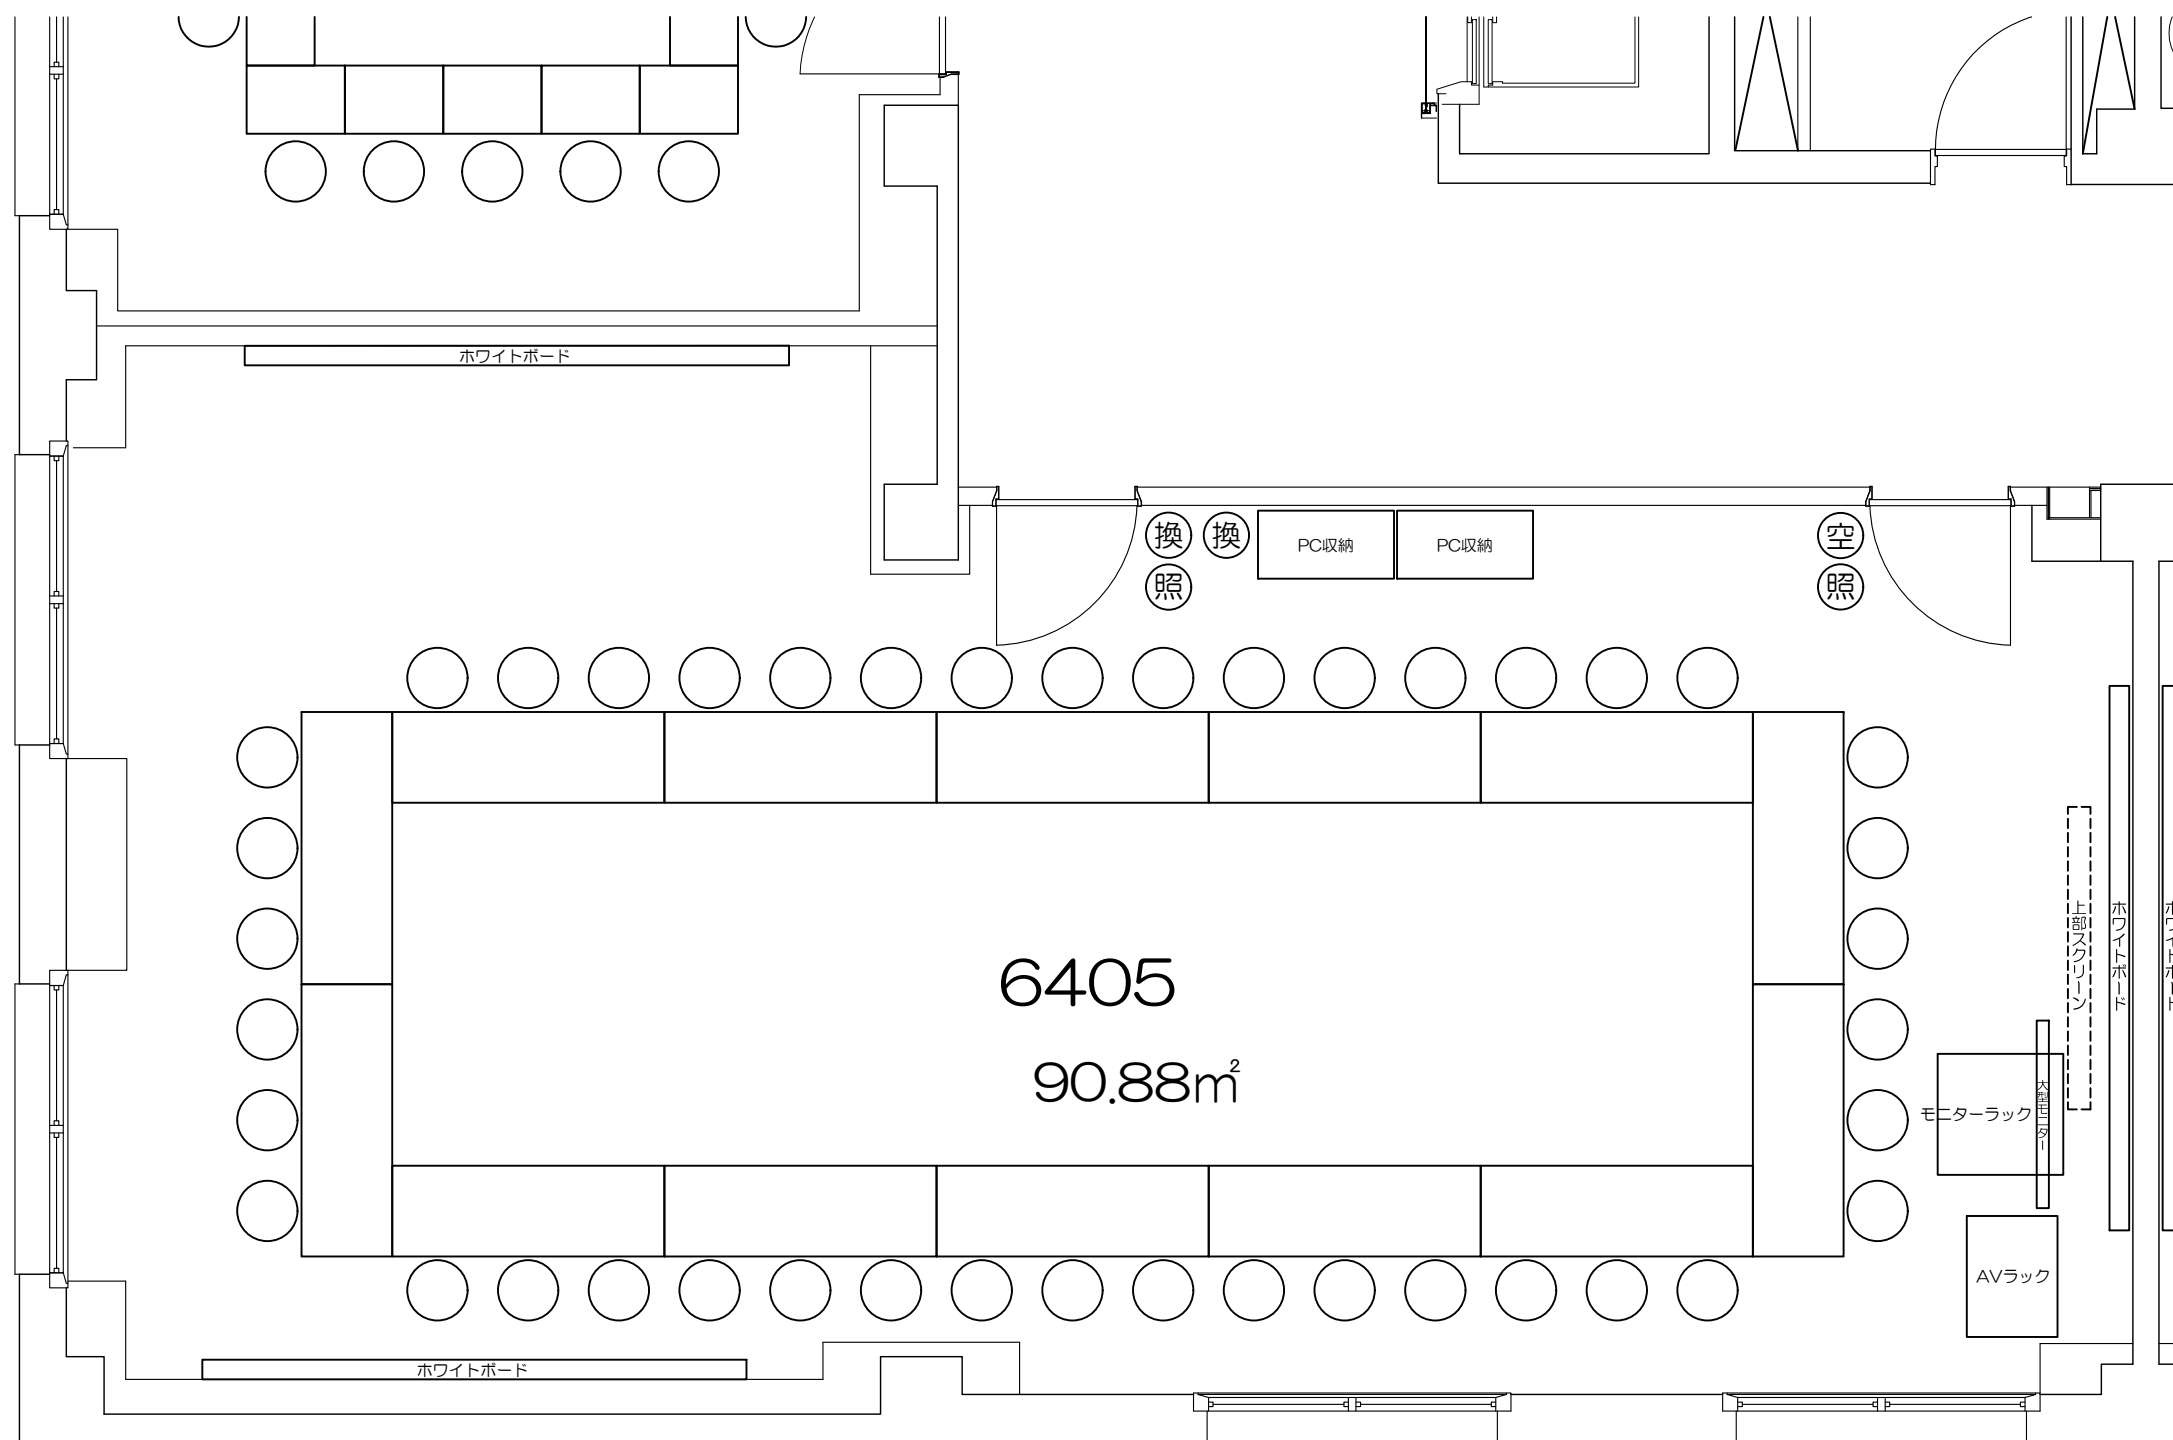

0 50cm 1m 2m 5m

Scale=1:50

凡例 (照) : 照明スイッチ (空) : 空調スイッチ (換) : 換気スイッチ

0 50cm 1m 2m 5m

Scale=1:50

凡例 (照) : 照明スイッチ (空) : 空調スイッチ (換) : 換気スイッチ

Scale=1:50

Scale=1:50

凡例

内線電話

可動席 (1人)

可動席 (3人)

凡例 (照) : 照明スイッチ (空) : 空調スイッチ (換) : 換気スイッチ

Scale=1:50

凡例 (照) : 照明スイッチ (空) : 空調スイッチ (換) : 換気スイッチ

Scale=1:50

凡例 (照) : 照明スイッチ (空) : 空調スイッチ (換) : 換気スイッチ

Scale=1:50

Scale=1:50

Scale=1:50

凡例 (照) : 照明スイッチ (空) : 空調スイッチ (換) : 換気スイッチ

Scale=1:50

凡例 (照) : 照明スイッチ (空) : 空調スイッチ (換) : 換気スイッチ

Scale=1:50

凡例 (照) : 照明スイッチ (空) : 空調スイッチ (換) : 換気スイッチ

Scale=1:50