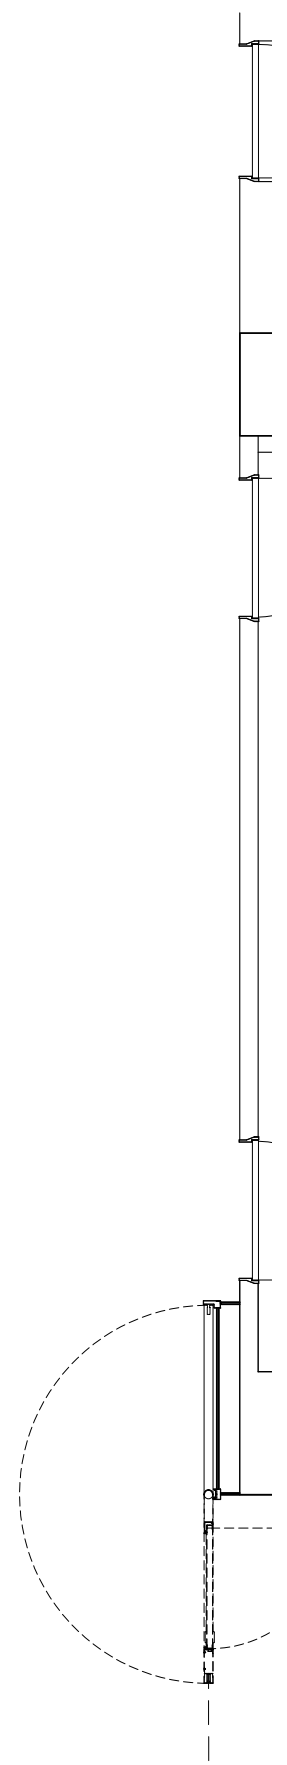

凡例

内線電話

可動席 (1人)

可動席 (3人)

凡例 (照) : 照明スイッチ (空) : 空調スイッチ (換) : 換気スイッチ

Scale=1:50

凡例 (照) : 照明スイッチ (空) : 空調スイッチ (換) : 換気スイッチ

Scale=1:50

凡例 (照) : 照明スイッチ (空) : 空調スイッチ (換) : 換気スイッチ

Scale=1:50

凡例 (照) : 照明スイッチ (空) : 空調スイッチ (換) : 換気スイッチ

Scale=1:50

凡例 (照) : 照明スイッチ (空) : 空調スイッチ (換) : 換気スイッチ

Scale=1:50

凡例 (照) : 照明スイッチ (空) : 空調スイッチ (換) : 換気スイッチ

Scale=1:50

0 50cm 1m 2m 5m

Scale=1:50

凡例 (照) : 照明スイッチ (空) : 空調スイッチ (換) : 換気スイッチ

0 50cm 1m 2m 5m

Scale=1:50

凡例 (照) : 照明スイッチ (空) : 空調スイッチ (換) : 換気スイッチ

Scale=1:50

Scale=1:50