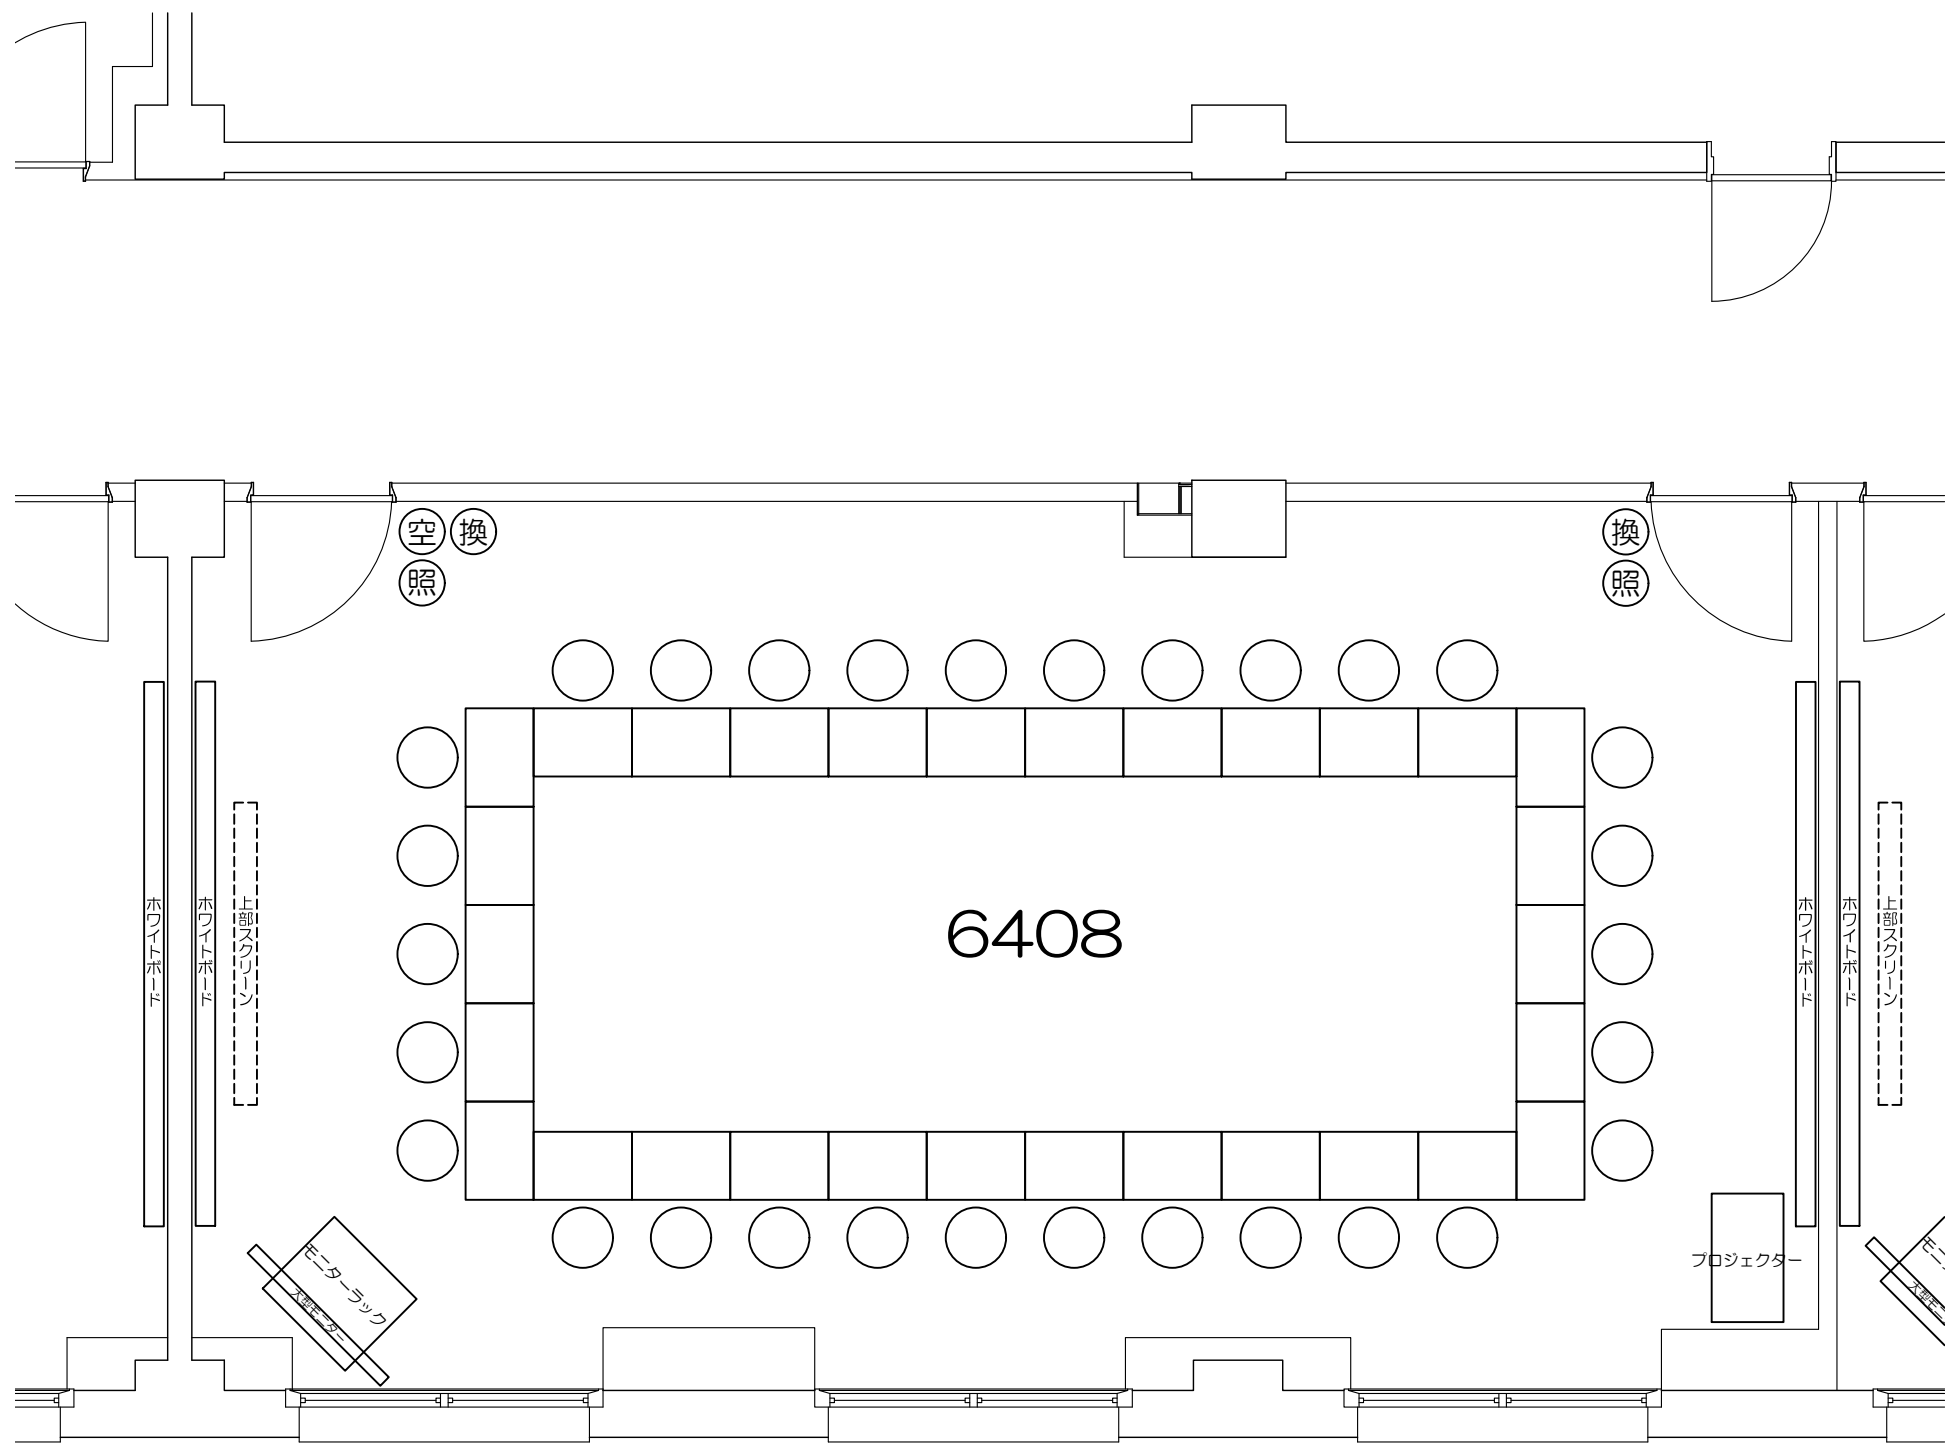

凡例 (照) : 照明スイッチ (空) : 空調スイッチ (換) : 換気スイッチ

Scale=1:50

Scale=1:50

Scale=1:50

凡例 (照) : 照明スイッチ (空) : 空調スイッチ (換) : 換気スイッチ

Scale=1:50

凡例 (照) : 照明スイッチ (空) : 空調スイッチ (換) : 換気スイッチ

Scale=1:50

凡例 (照) : 照明スイッチ (空) : 空調スイッチ (換) : 換気スイッチ

Scale=1:50