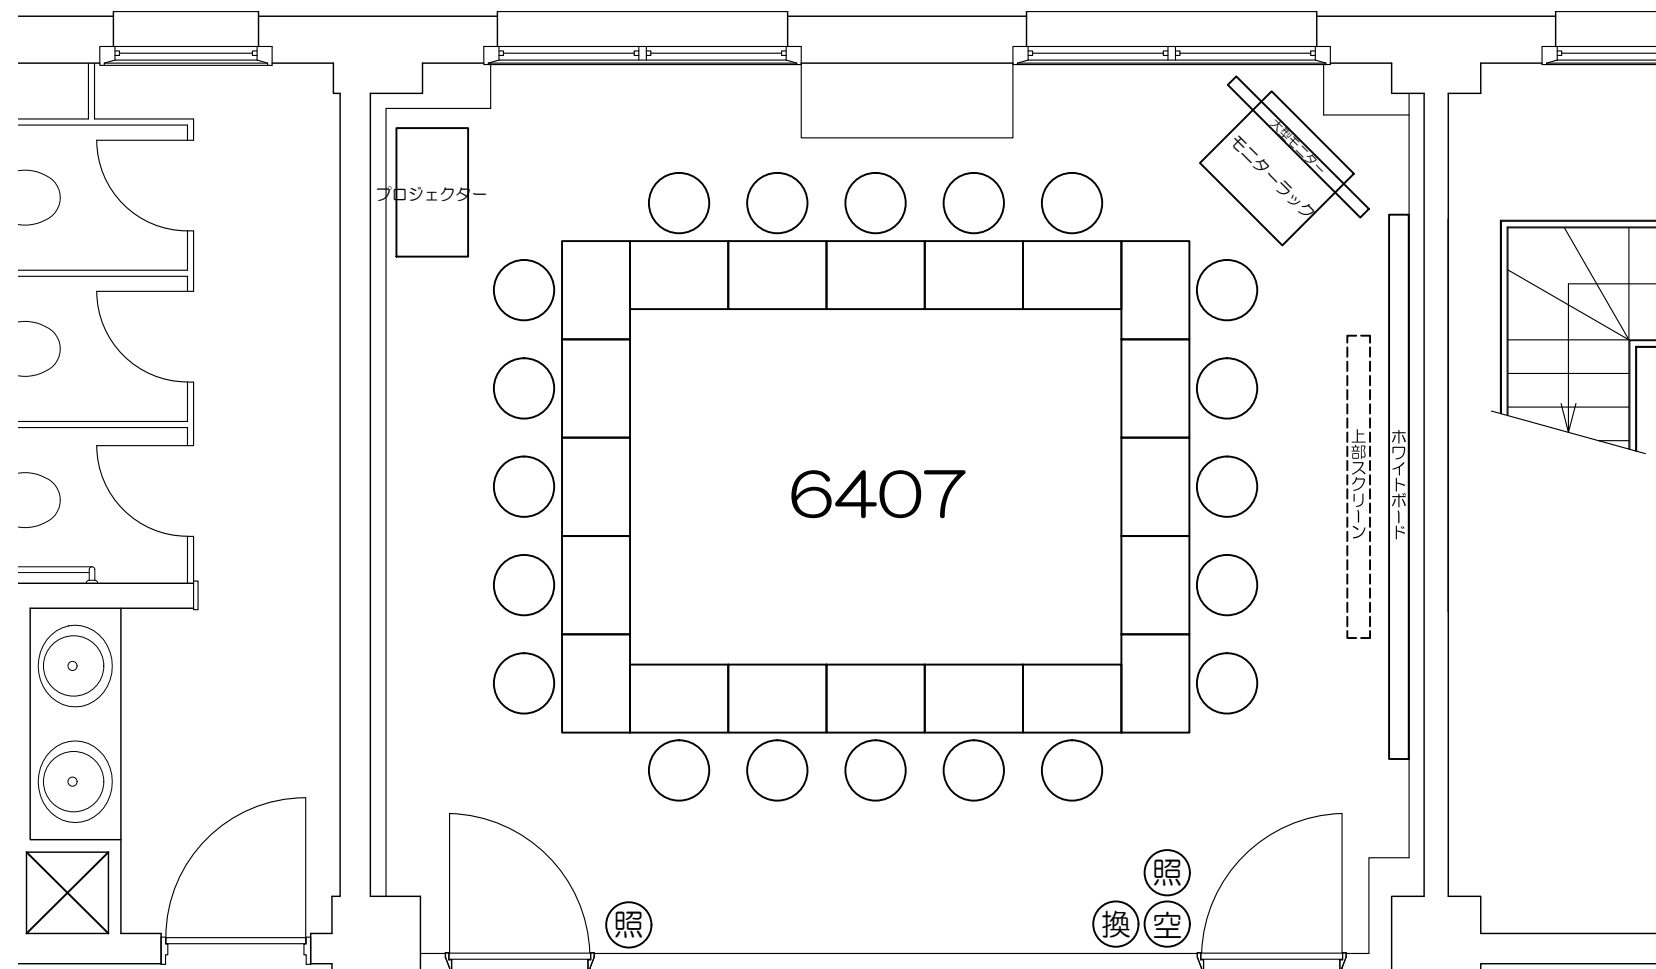

0 50cm 1m 2m 5m

Scale=1:50

凡例 (照) : 照明スイッチ (空) : 空調スイッチ (換) : 換気スイッチ

0 50cm 1m 2m 5m

Scale=1:50

凡例 (照) : 照明スイッチ (空) : 空調スイッチ (換) : 換気スイッチ

Scale=1:50

Scale=1:50

凡例 (照) : 照明スイッチ (空) : 空調スイッチ (換) : 換気スイッチ

Scale=1:50

Scale=1:50

Scale=1:50

凡例 (照) : 照明スイッチ (空) : 空調スイッチ (換) : 換気スイッチ

Scale=1:50

凡例 (照) : 照明スイッチ (空) : 空調スイッチ (換) : 換気スイッチ

Scale=1:50

凡例 (照) : 照明スイッチ (空) : 空調スイッチ (換) : 換気スイッチ

Scale=1:50