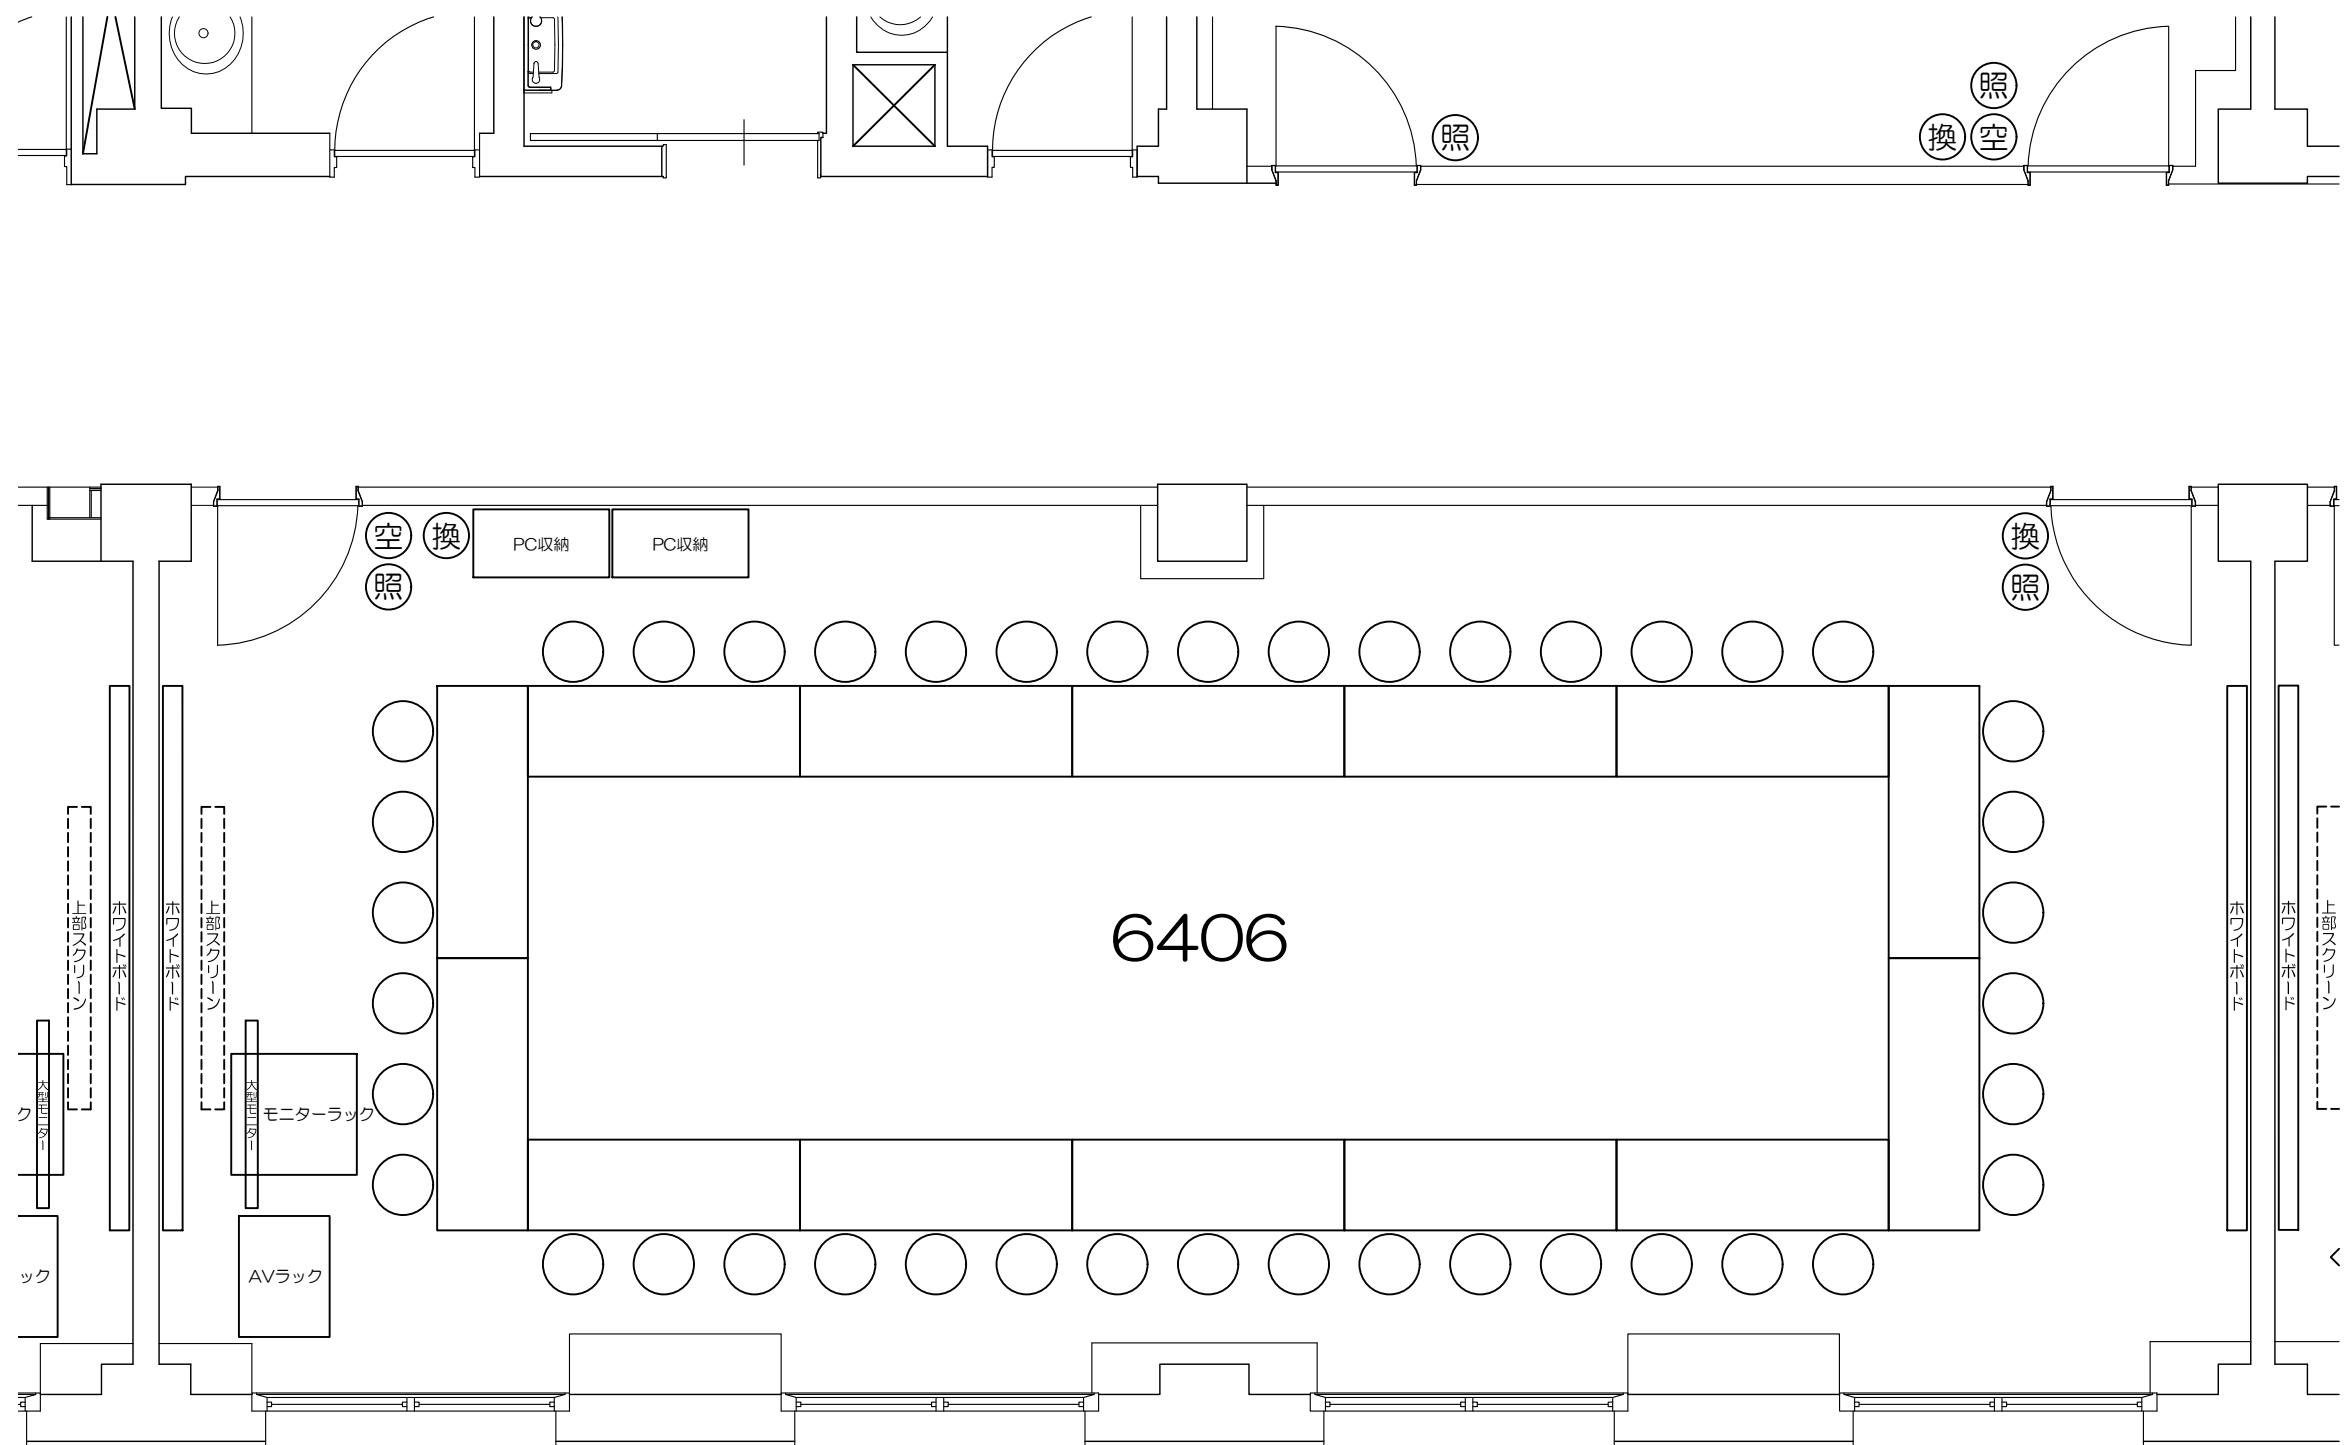

0 50cm 1m 2m 5m

Scale=1:50

凡例 (照) : 照明スイッチ (空) : 空調スイッチ (換) : 換気スイッチ

0 50cm 1m 2m 5m

Scale=1:50

凡例 (照) : 照明スイッチ (空) : 空調スイッチ (換) : 換気スイッチ

Scale=1:50

Scale=1:50

凡例 (照) : 照明スイッチ (空) : 空調スイッチ (換) : 換気スイッチ

Scale=1:50

Scale=1:50

Scale=1:50

凡例 (照) : 照明スイッチ (空) : 空調スイッチ (換) : 換気スイッチ

Scale=1:50

凡例 (照) : 照明スイッチ (空) : 空調スイッチ (換) : 換気スイッチ

Scale=1:50

凡例 (照) : 照明スイッチ (空) : 空調スイッチ (換) : 換気スイッチ

Scale=1:50