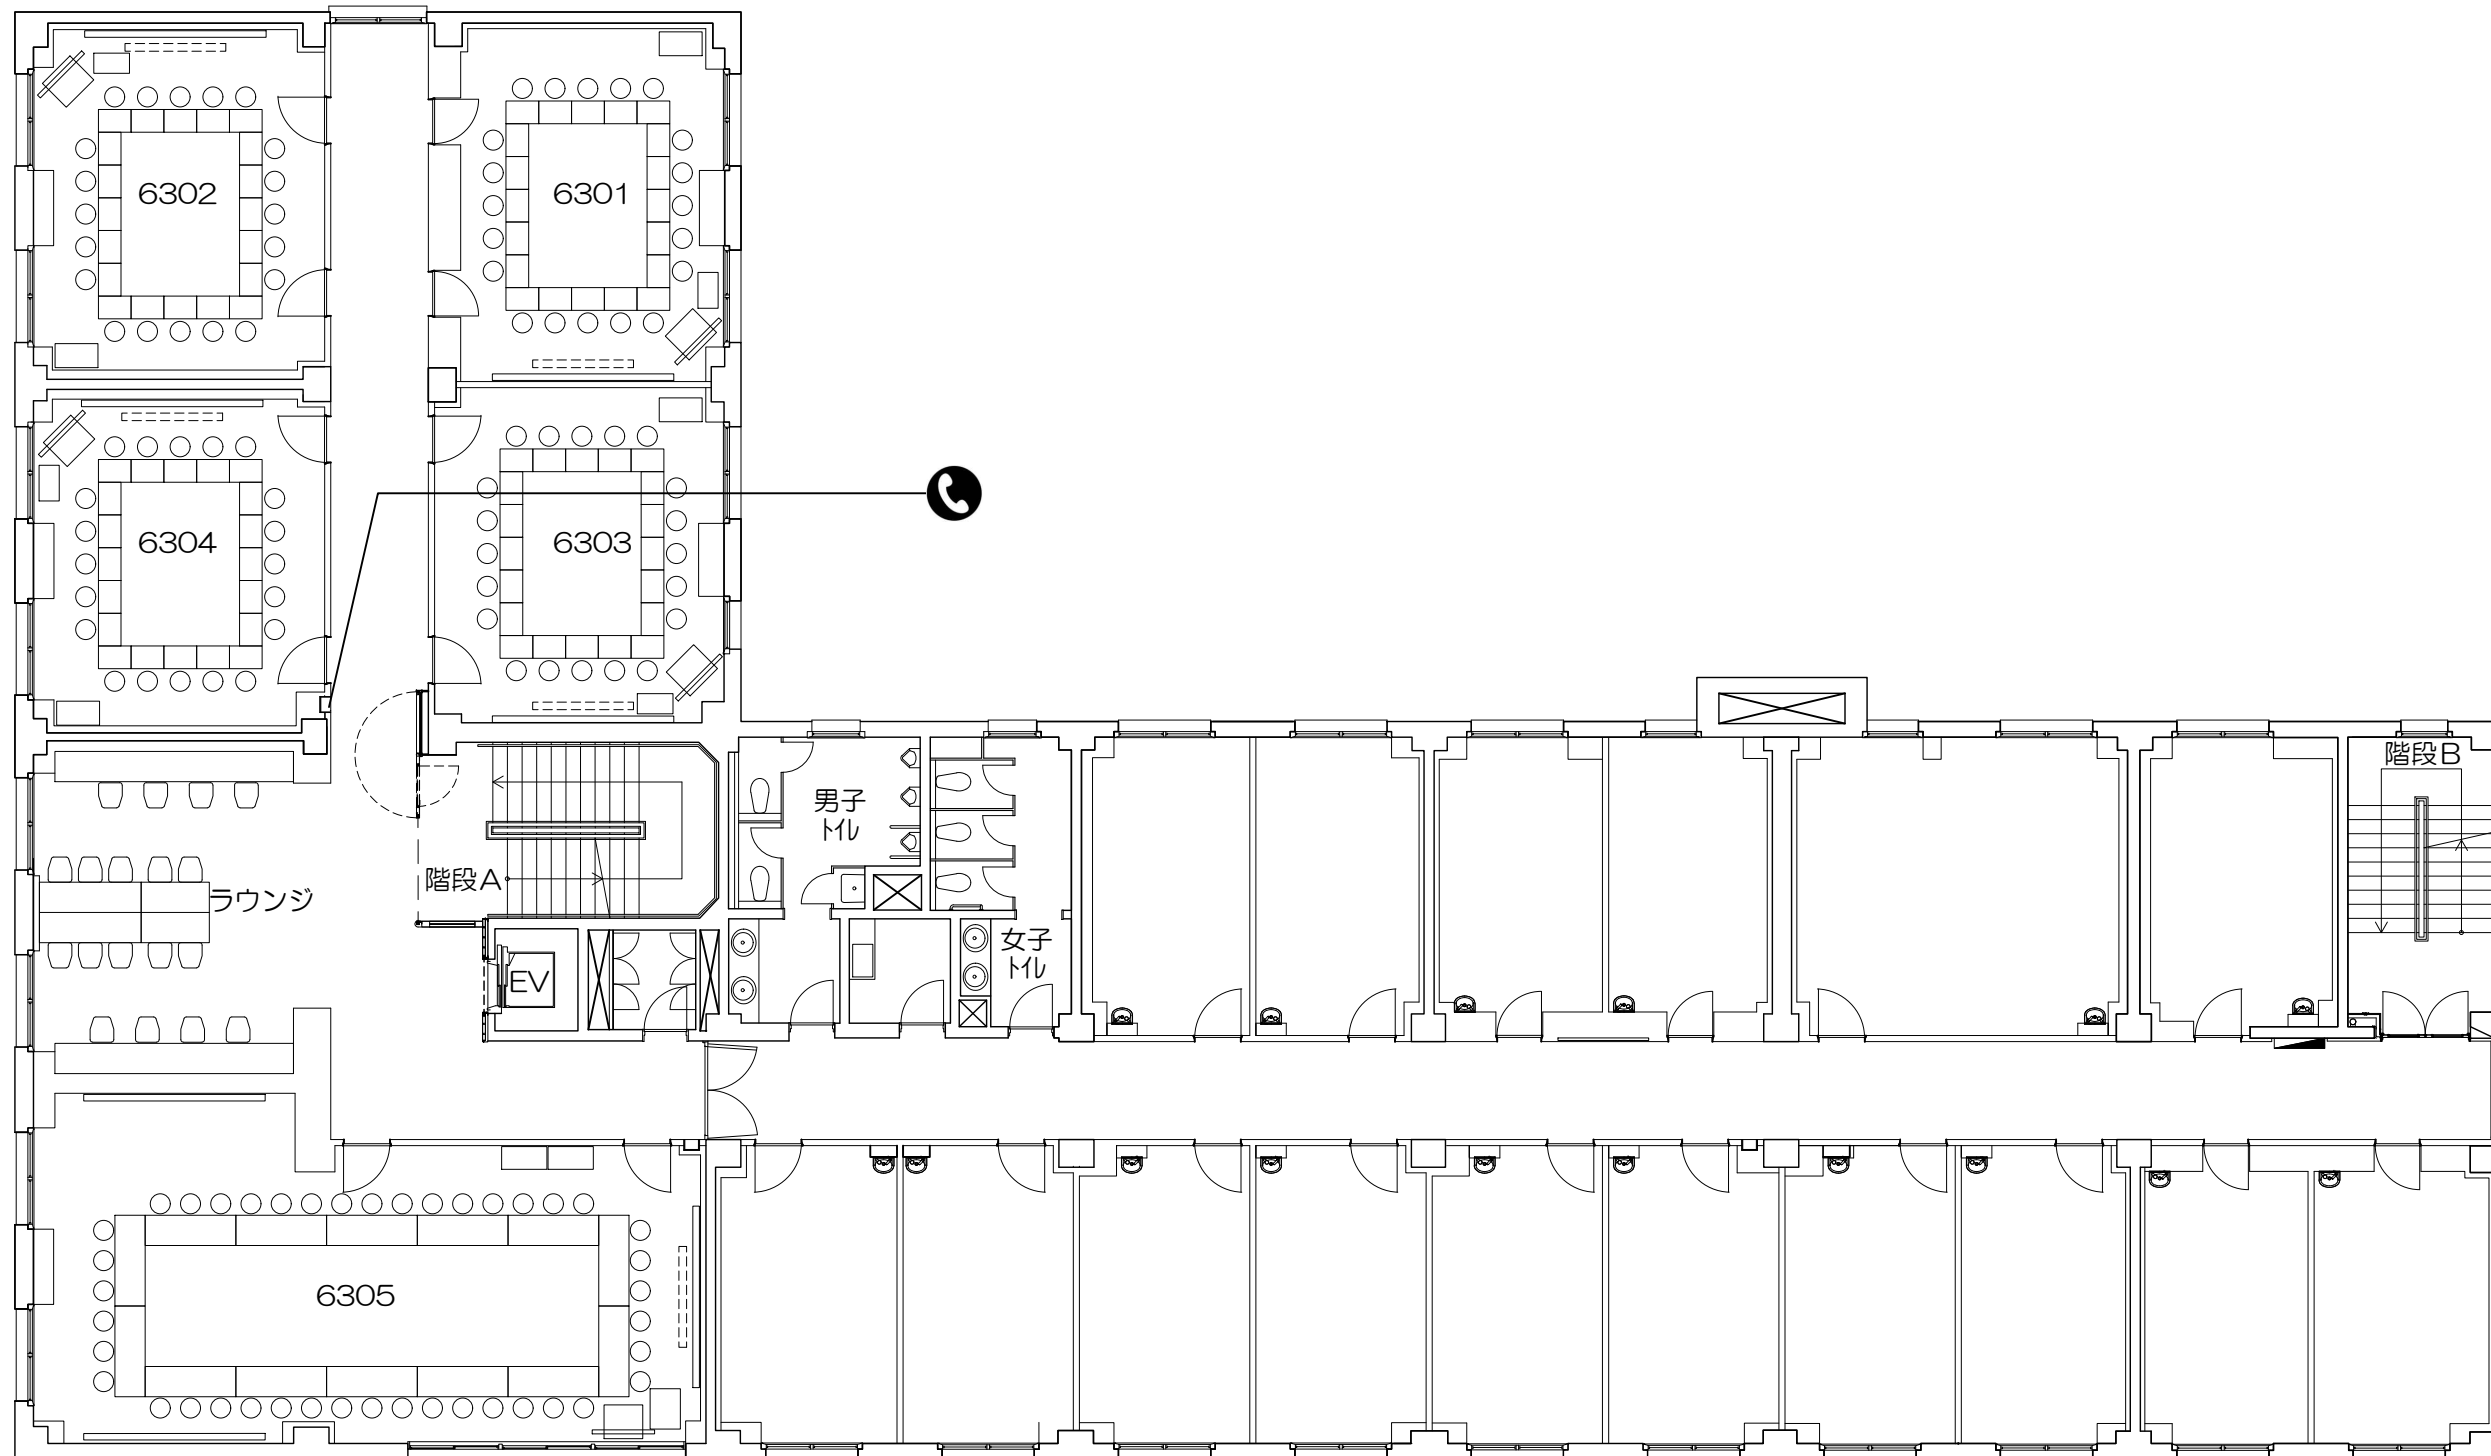

凡例 (照) : 照明スイッチ (空) : 空調スイッチ (換) : 換気スイッチ

Scale=1:50

凡例 (照) : 照明スイッチ (空) : 空調スイッチ (換) : 換気スイッチ

Scale=1:50

凡例 (照) : 照明スイッチ (空) : 空調スイッチ (換) : 換気スイッチ

Scale=1:50

凡例 (照) : 照明スイッチ (空) : 空調スイッチ (換) : 換気スイッチ

Scale=1:50

凡例 (照) : 照明スイッチ (空) : 空調スイッチ (換) : 換気スイッチ

凡例

内線電話

可動席 (1人)

可動席 (3人)

凡例 (照) : 照明スイッチ (空) : 空調スイッチ (換) : 換気スイッチ

Scale=1:50

凡例 (照) : 照明スイッチ (空) : 空調スイッチ (換) : 換気スイッチ

0 50cm 1m 2m 5m

Scale=1:50

凡例 (照) : 照明スイッチ (空) : 空調スイッチ (換) : 換気スイッチ

0 50cm 1m 2m 5m

Scale=1:50

凡例 (照) : 照明スイッチ (空) : 空調スイッチ (換) : 換気スイッチ

Scale=1:50

Scale=1:50