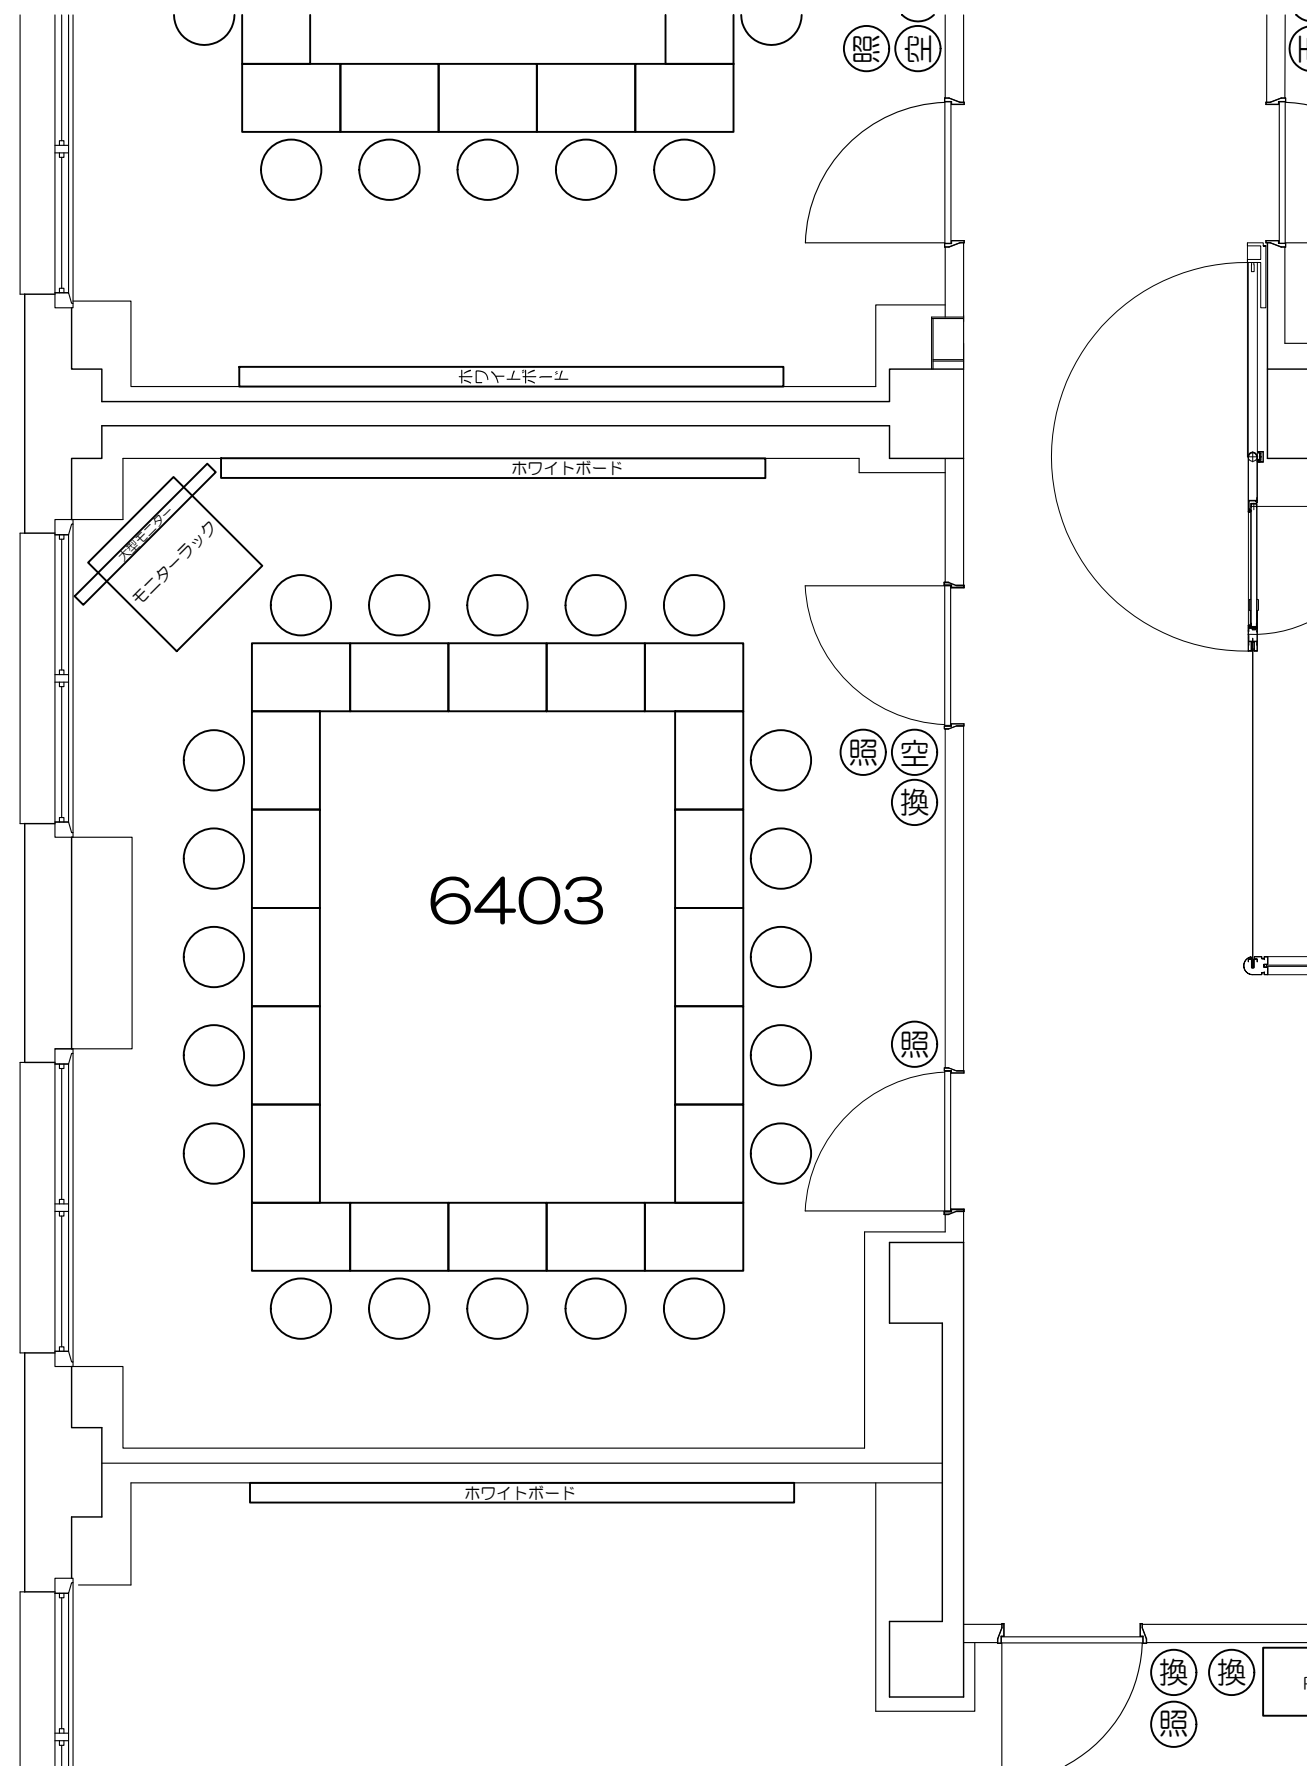

0 50cm 1m 2m 5m

Scale=1:50

凡例 (照) : 照明スイッチ (空) : 空調スイッチ (換) : 換気スイッチ

0 50cm 1m 2m 5m

Scale=1:50

凡例 (照) : 照明スイッチ (空) : 空調スイッチ (換) : 換気スイッチ

Scale=1:50

Scale=1:50

凡例

内線電話

可動席 (1人)

可動席 (3人)

凡例 (照) : 照明スイッチ (空) : 空調スイッチ (換) : 換気スイッチ

Scale=1:50

凡例 (照) : 照明スイッチ (空) : 空調スイッチ (換) : 換気スイッチ

Scale=1:50

凡例 (照) : 照明スイッチ (空) : 空調スイッチ (換) : 換気スイッチ

Scale=1:50

Scale=1:50

Scale=1:50

凡例 (照) : 照明スイッチ (空) : 空調スイッチ (換) : 換気スイッチ

Scale=1:50

凡例 (照) : 照明スイッチ (空) : 空調スイッチ (換) : 換気スイッチ

Scale=1:50