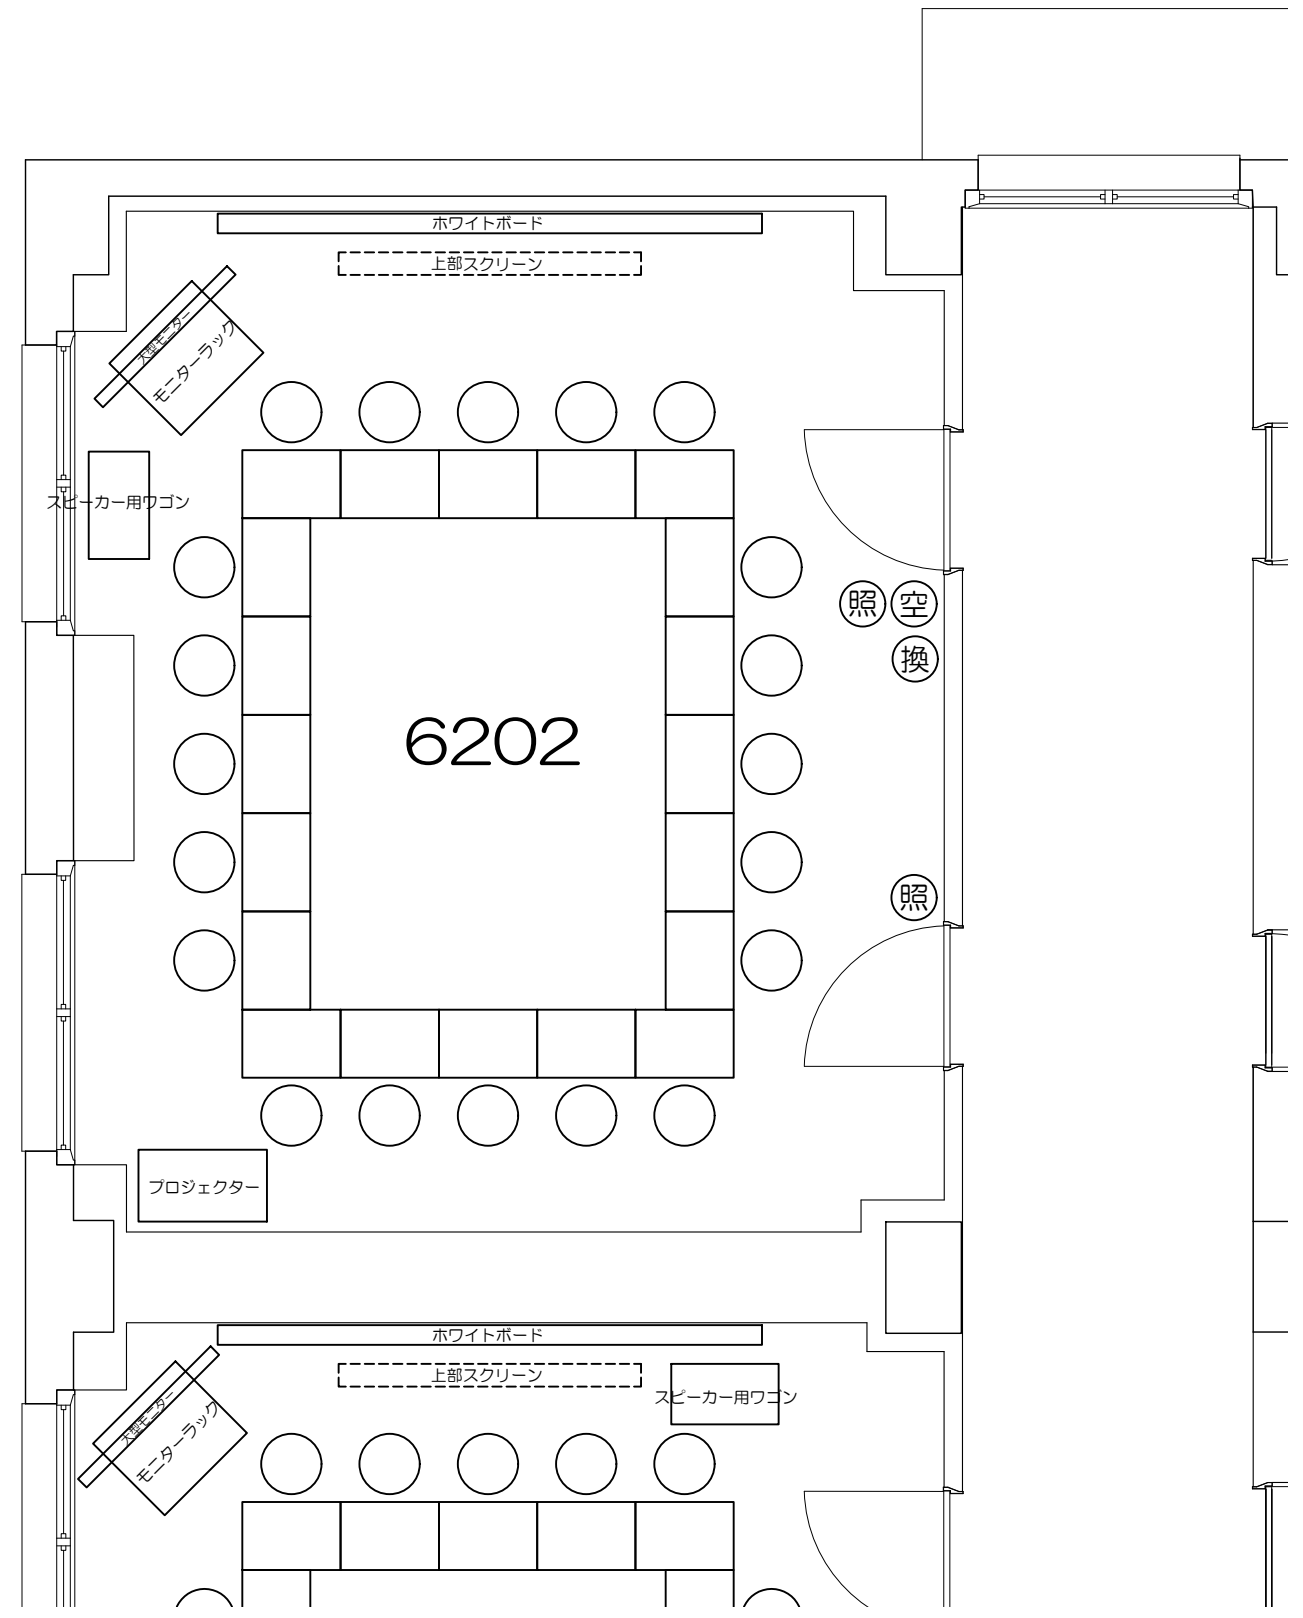

凡例

内線電話

可動席 (1人)

可動席 (3人)

凡例 (照) : 照明スイッチ (空) : 空調スイッチ (換) : 換気スイッチ

Scale=1:50

凡例 (照) : 照明スイッチ (空) : 空調スイッチ (換) : 換気スイッチ

Scale=1:50

凡例 (照) : 照明スイッチ (空) : 空調スイッチ (換) : 換気スイッチ

Scale=1:50

凡例 (照) : 照明スイッチ (空) : 空調スイッチ (換) : 換気スイッチ

Scale=1:50

凡例 (照) : 照明スイッチ (空) : 空調スイッチ (換) : 換気スイッチ

Scale=1:50

凡例 (照) : 照明スイッチ (空) : 空調スイッチ (換) : 換気スイッチ

Scale=1:50