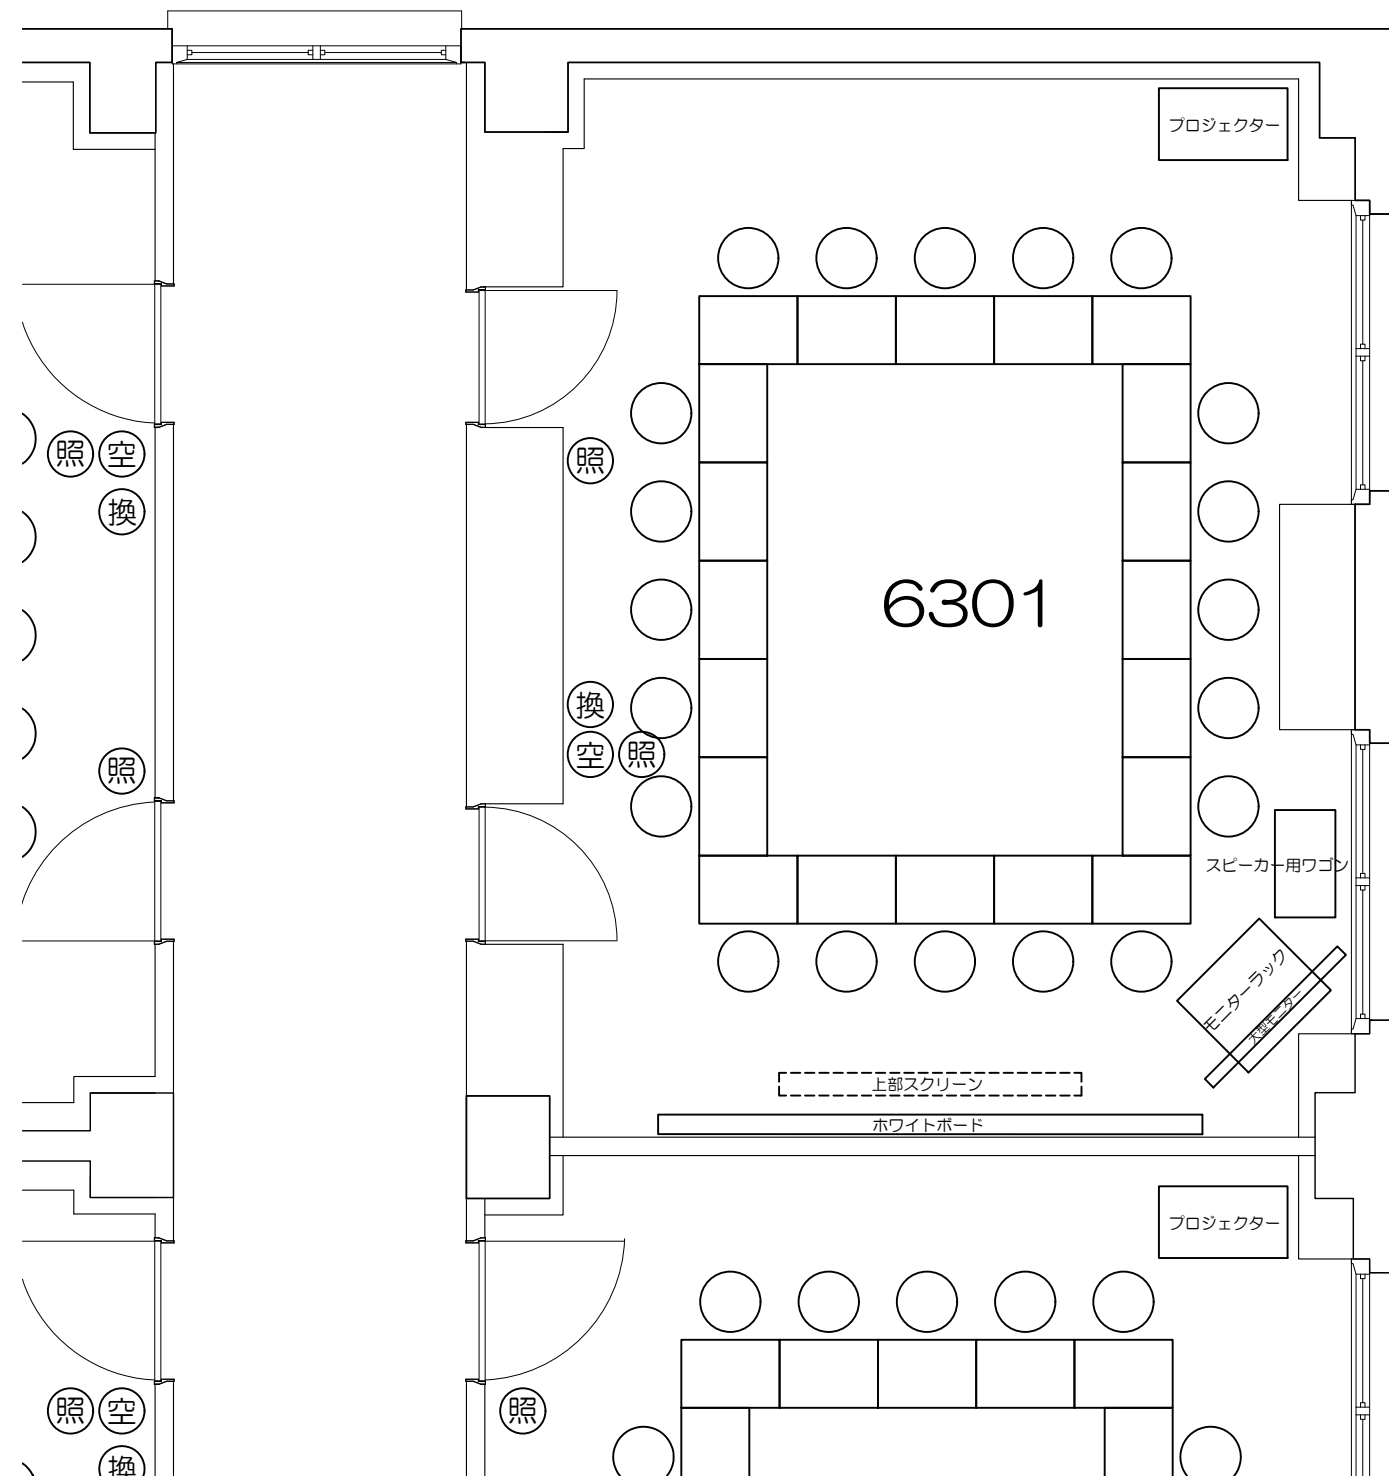

凡例 (照) : 照明スイッチ (空) : 空調スイッチ (換) : 換気スイッチ

Scale=1:50

凡例 (照) : 照明スイッチ (空) : 空調スイッチ (換) : 換気スイッチ

Scale=1:50

凡例 (照) : 照明スイッチ (空) : 空調スイッチ (換) : 換気スイッチ

Scale=1:50

凡例 (照) : 照明スイッチ (空) : 空調スイッチ (換) : 換気スイッチ

Scale=1:50

凡例 (照) : 照明スイッチ (空) : 空調スイッチ (換) : 換気スイッチ

凡例

内線電話

可動席 (1人)

可動席 (3人)

凡例 (照) : 照明スイッチ (空) : 空調スイッチ (換) : 換気スイッチ

Scale=1:50

凡例 (照) : 照明スイッチ (空) : 空調スイッチ (換) : 換気スイッチ

0 50cm 1m 2m 5m

Scale=1:50

凡例 (照) : 照明スイッチ (空) : 空調スイッチ (換) : 換気スイッチ

0 50cm 1m 2m 5m

Scale=1:50

凡例 (照) : 照明スイッチ (空) : 空調スイッチ (換) : 換気スイッチ

Scale=1:50

Scale=1:50