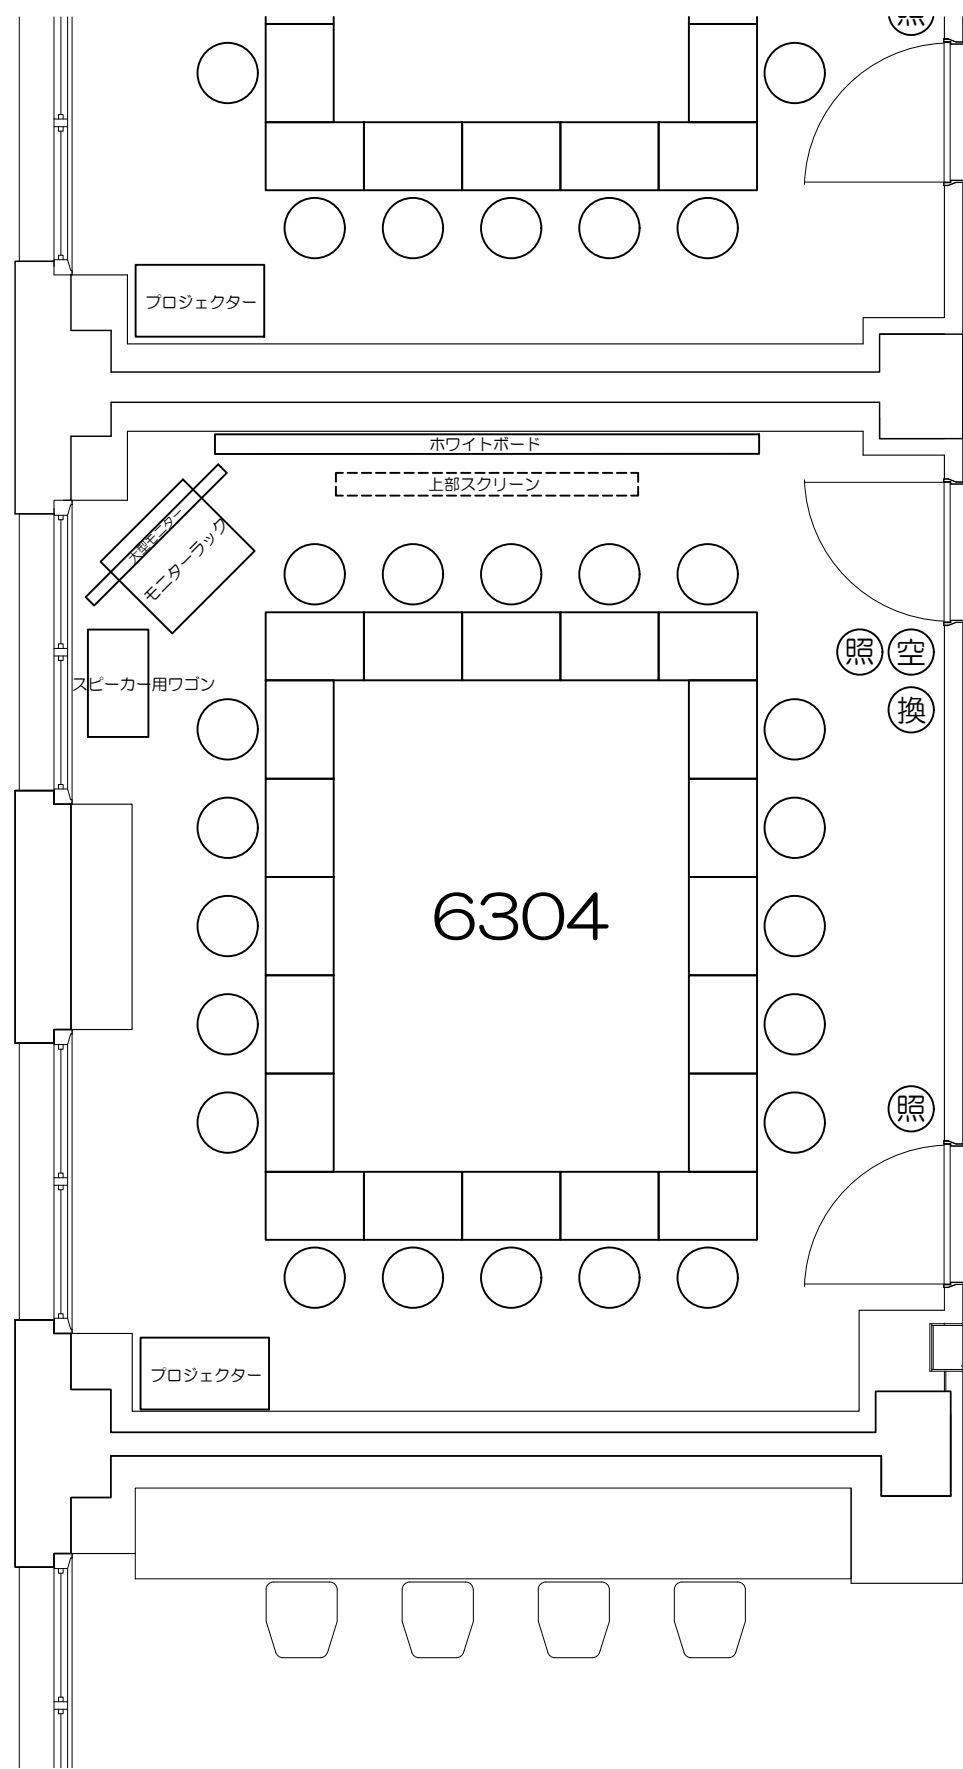

0 50cm 1m 2m 5m

Scale=1:50

凡例 (照) : 照明スイッチ (空) : 空調スイッチ (換) : 換気スイッチ

0 50cm 1m 2m 5m

Scale=1:50

凡例 (照) : 照明スイッチ (空) : 空調スイッチ (換) : 換気スイッチ

Scale=1:50

Scale=1:50

凡例

内線電話

可動席 (1人)

可動席 (3人)

凡例 (照) : 照明スイッチ (空) : 空調スイッチ (換) : 換気スイッチ

Scale=1:50

凡例 (照) : 照明スイッチ (空) : 空調スイッチ (換) : 換気スイッチ

Scale=1:50