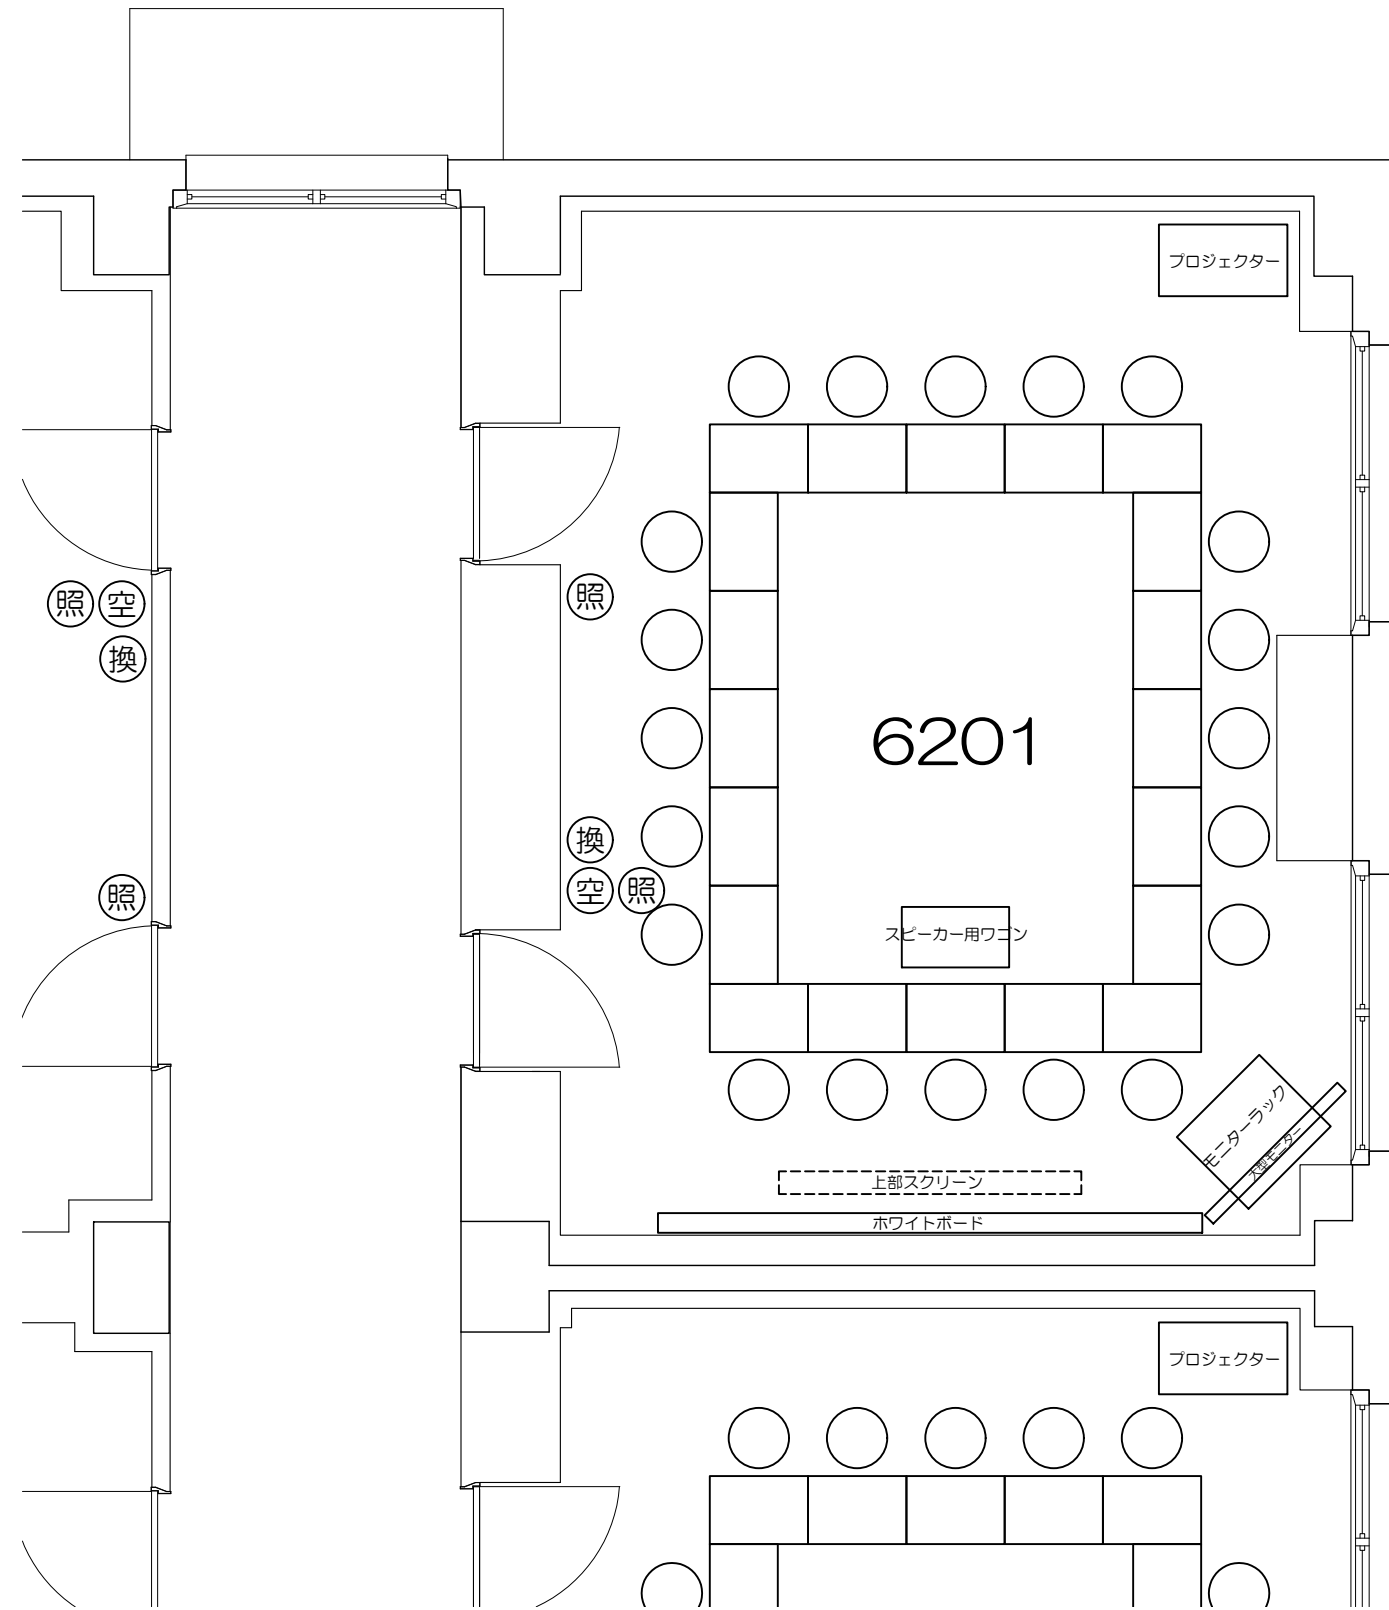

凡例

内線電話

可動席 (1人)

可動席 (3人)

凡例 (照) : 照明スイッチ (空) : 空調スイッチ (換) : 換気スイッチ

Scale=1:50

凡例 (照) : 照明スイッチ (空) : 空調スイッチ (換) : 換気スイッチ

Scale=1:50

凡例 (照) : 照明スイッチ (空) : 空調スイッチ (換) : 換気スイッチ

Scale=1:50

凡例 (照) : 照明スイッチ (空) : 空調スイッチ (換) : 換気スイッチ

Scale=1:50

凡例 (照) : 照明スイッチ (空) : 空調スイッチ (換) : 換気スイッチ

Scale=1:50

凡例 (照) : 照明スイッチ (空) : 空調スイッチ (換) : 換気スイッチ

Scale=1:50