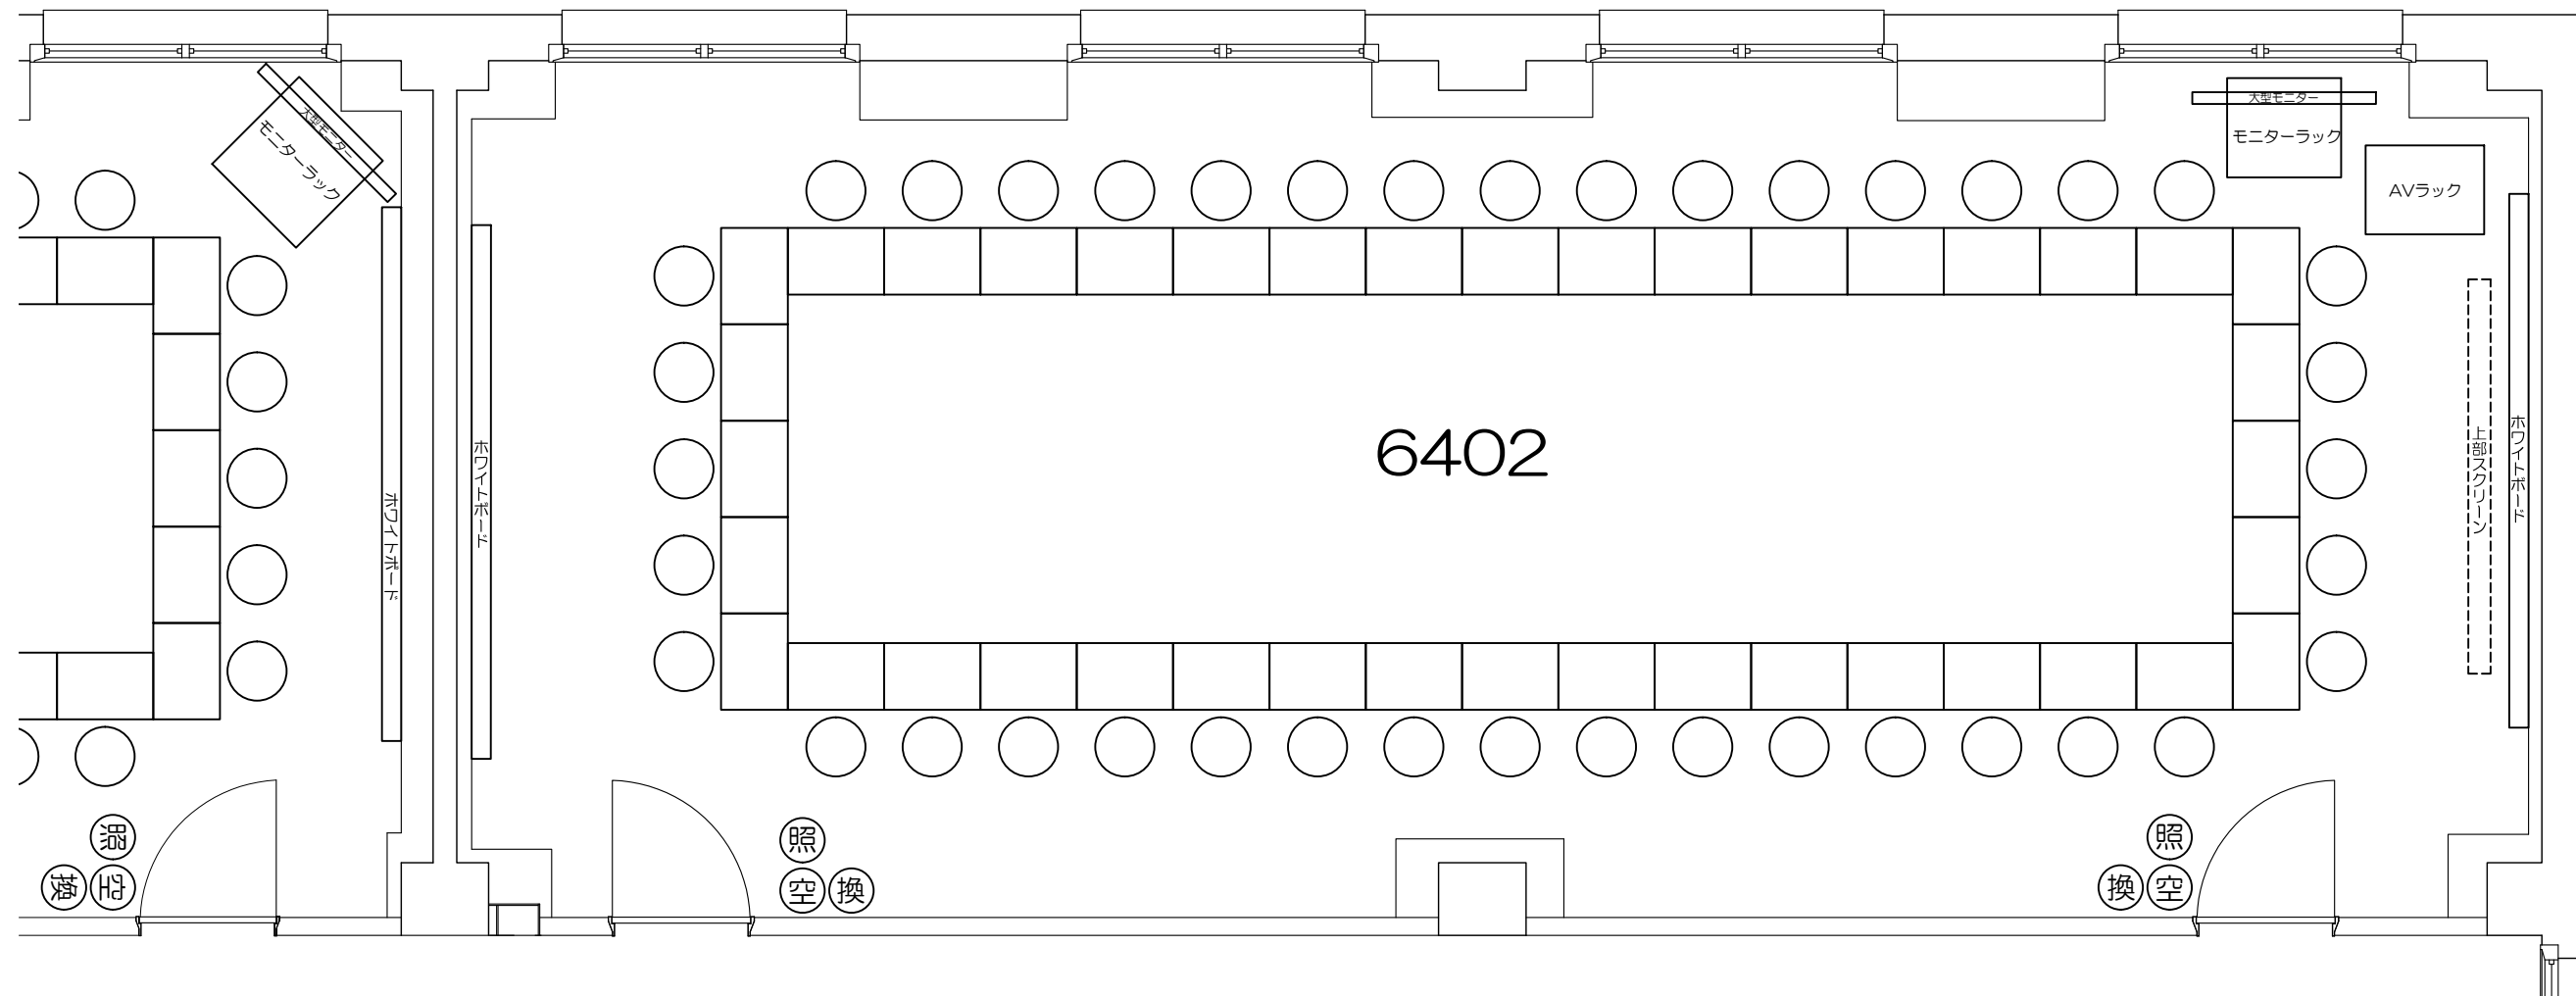

0 50cm 1m 2m 5m

Scale=1:50

凡例 (照) : 照明スイッチ (空) : 空調スイッチ (換) : 換気スイッチ

0 50cm 1m 2m 5m

Scale=1:50

凡例 (照) : 照明スイッチ (空) : 空調スイッチ (換) : 換気スイッチ

Scale=1:50

Scale=1:50

凡例

内線電話

可動席 (1人)

可動席 (3人)

凡例 (照) : 照明スイッチ (空) : 空調スイッチ (換) : 換気スイッチ

Scale=1:50

凡例 (照) : 照明スイッチ (空) : 空調スイッチ (換) : 換気スイッチ

Scale=1:50

凡例 (照) : 照明スイッチ (空) : 空調スイッチ (換) : 換気スイッチ

Scale=1:50

Scale=1:50

Scale=1:50

凡例 (照) : 照明スイッチ (空) : 空調スイッチ (換) : 換気スイッチ

Scale=1:50

凡例 (照) : 照明スイッチ (空) : 空調スイッチ (換) : 換気スイッチ

Scale=1:50

凡例 (照) : 照明スイッチ (空) : 空調スイッチ (換) : 換気スイッチ

Scale=1:50