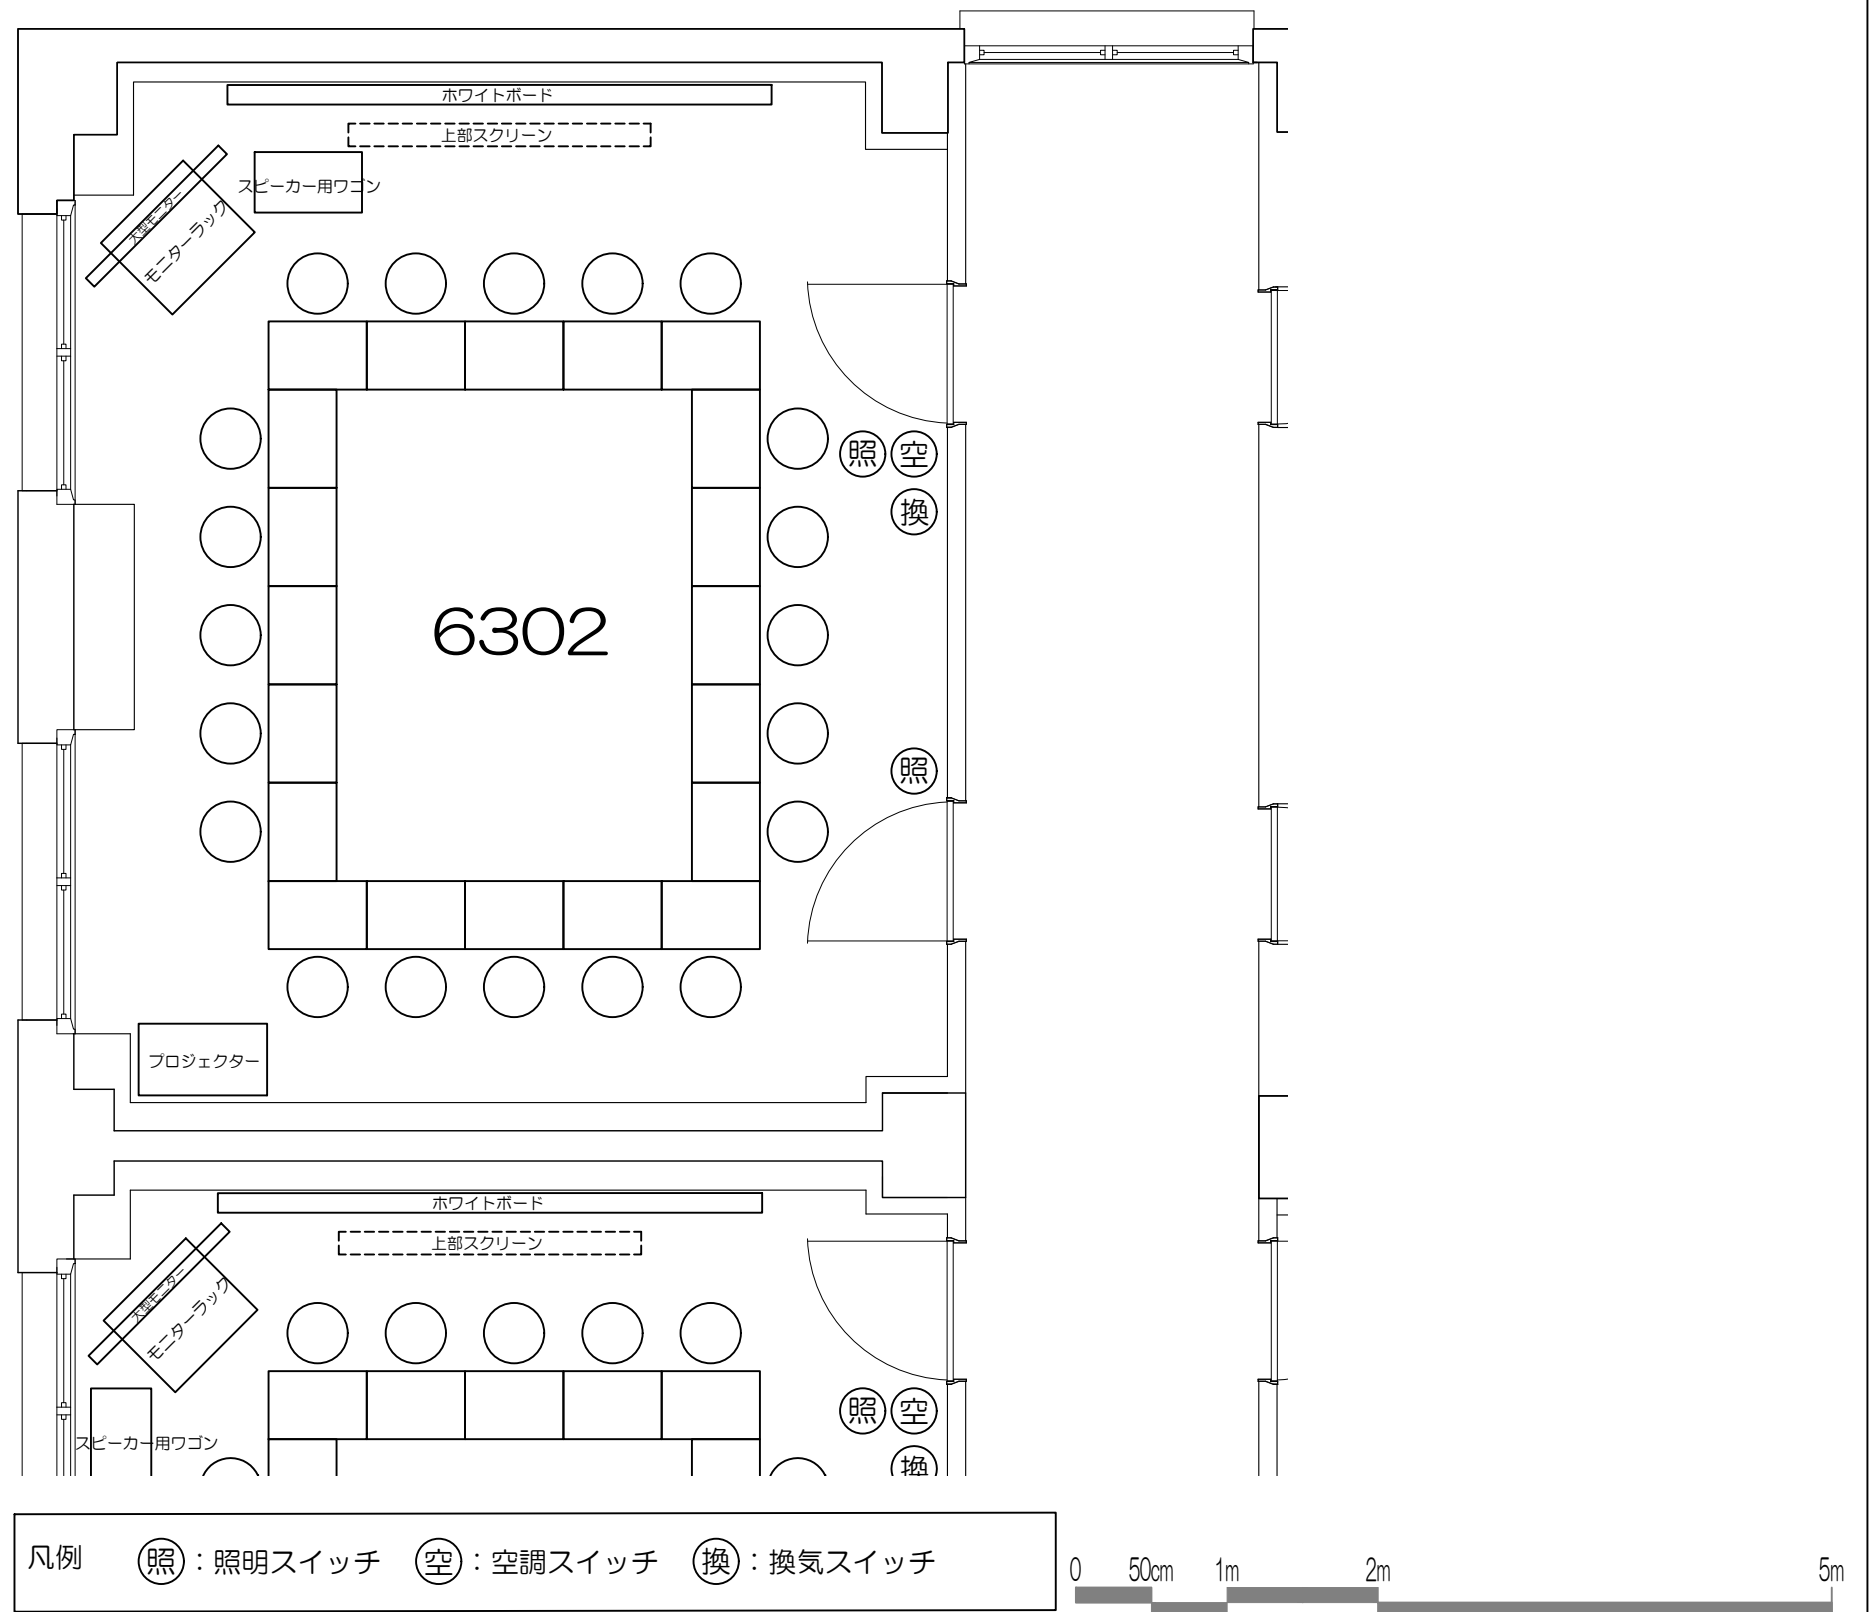

凡例 (照) : 照明スイッチ (空) : 空調スイッチ (換) : 換気スイッチ

凡例

内線電話

可動席 (1人)

可動席 (3人)

凡例 (照) : 照明スイッチ (空) : 空調スイッチ (換) : 換気スイッチ

Scale=1:50

凡例 (照) : 照明スイッチ (空) : 空調スイッチ (換) : 換気スイッチ

0 50cm 1m 2m 5m

Scale=1:50

凡例 (照) : 照明スイッチ (空) : 空調スイッチ (換) : 換気スイッチ

0 50cm 1m 2m 5m

Scale=1:50

凡例 (照) : 照明スイッチ (空) : 空調スイッチ (換) : 換気スイッチ

Scale=1:50

Scale=1:50