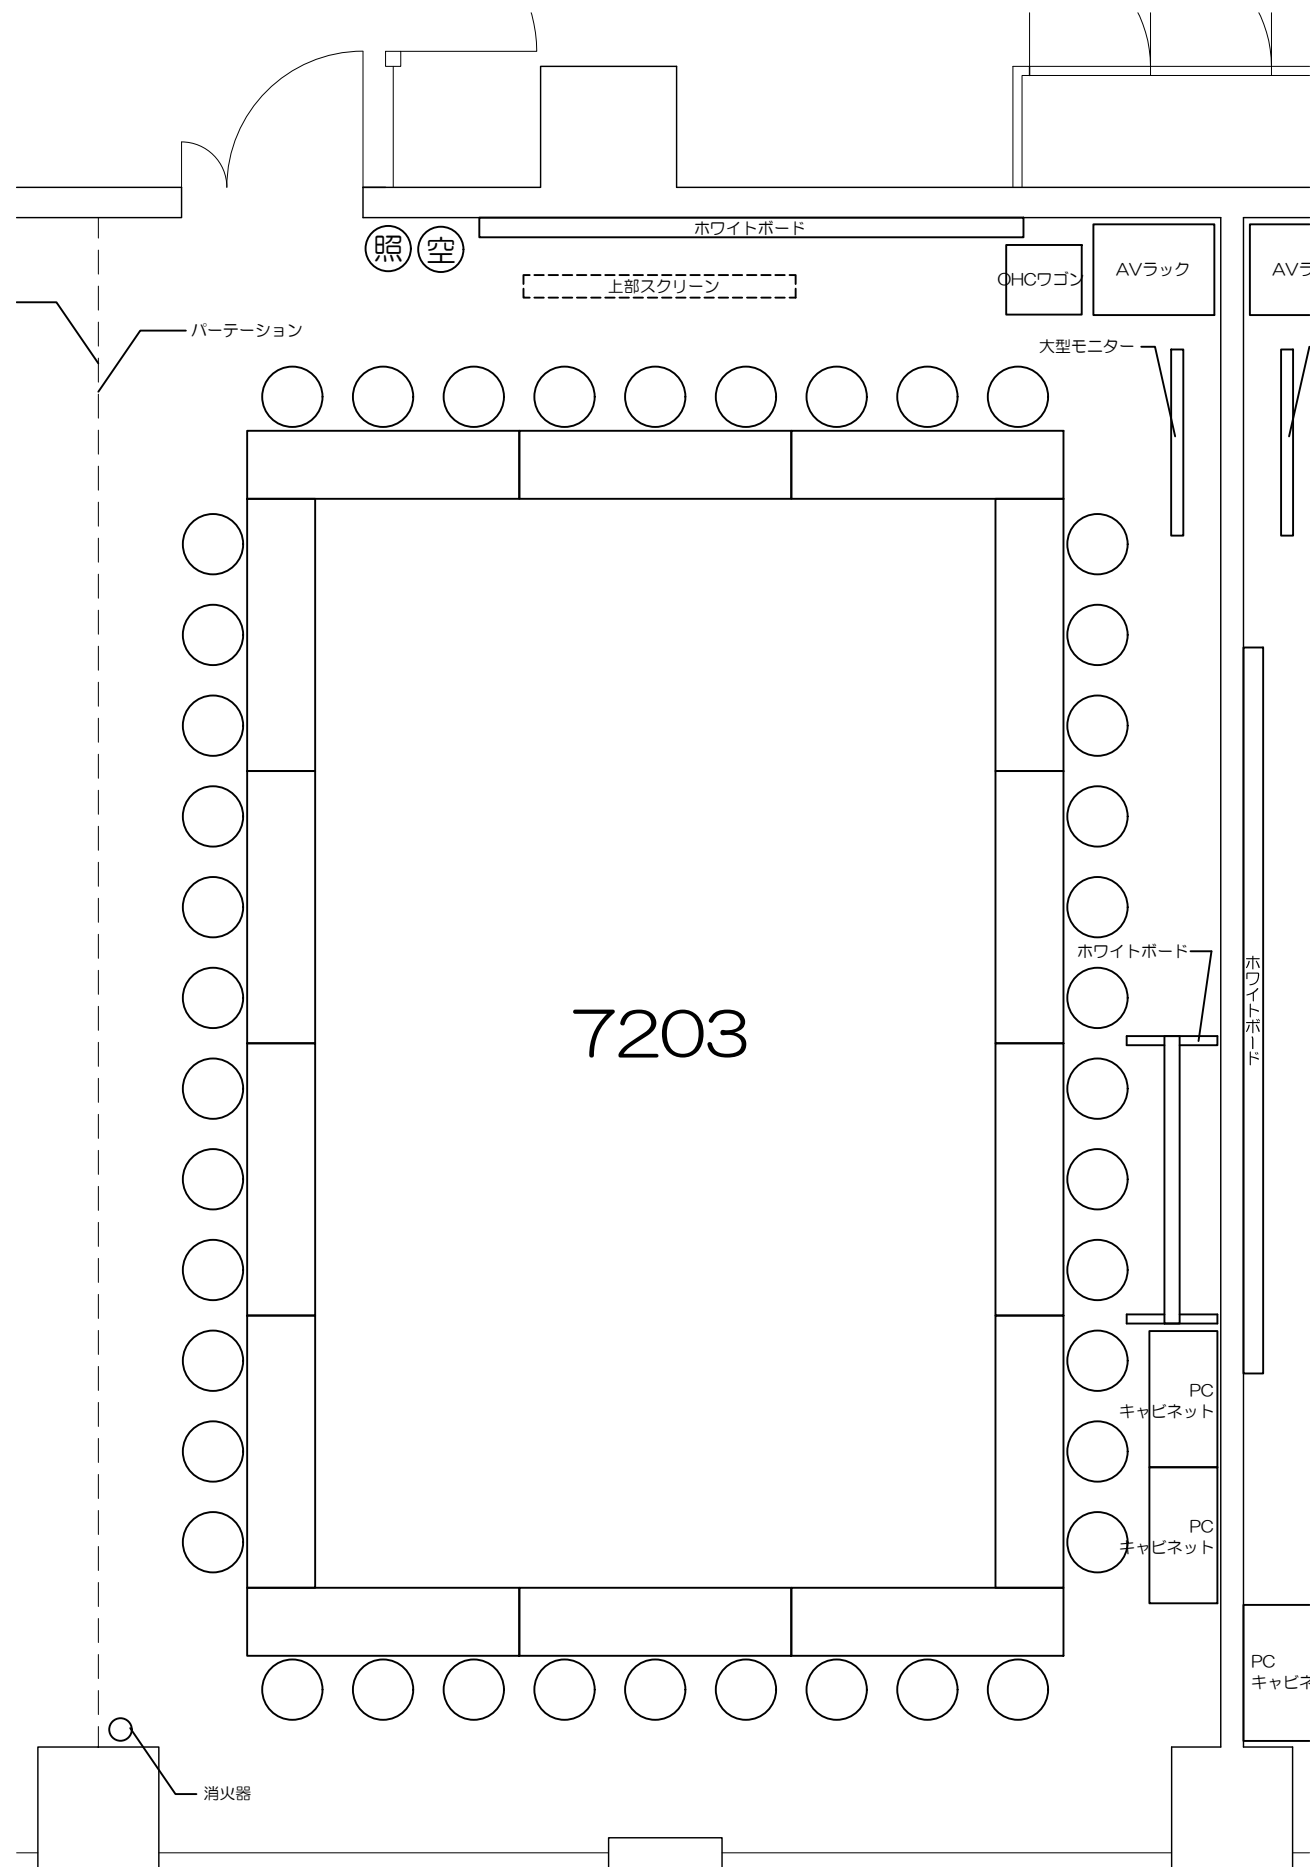

凡例

内線電話

可動機

固定席 (3人)

凡例 (照) : 照明スイッチ (空) : 空調スイッチ

0 50cm 1m 2m 5m
Scale=1:100

凡例

内線電話

可動席 (3人)

凡例 (照) : 照明スイッチ (空) : 空調スイッチ

Scale=1:50

凡例 (照) : 照明スイッチ (空) : 空調スイッチ

Scale=1:50

凡例 (照) : 照明スイッチ (空) : 空調スイッチ

Scale=1:50

凡例 (照) : 照明スイッチ (空) : 空調スイッチ

Scale=1:50

凡例 (照) : 照明スイッチ (空) : 空調スイッチ

Scale=1:50

凡例

内線電話

可動席 (3人)

PCキャビネット
プロジェクタ
装置

7302

凡例 (照) : 照明スイッチ (空) : 空調スイッチ

Scale=1:50