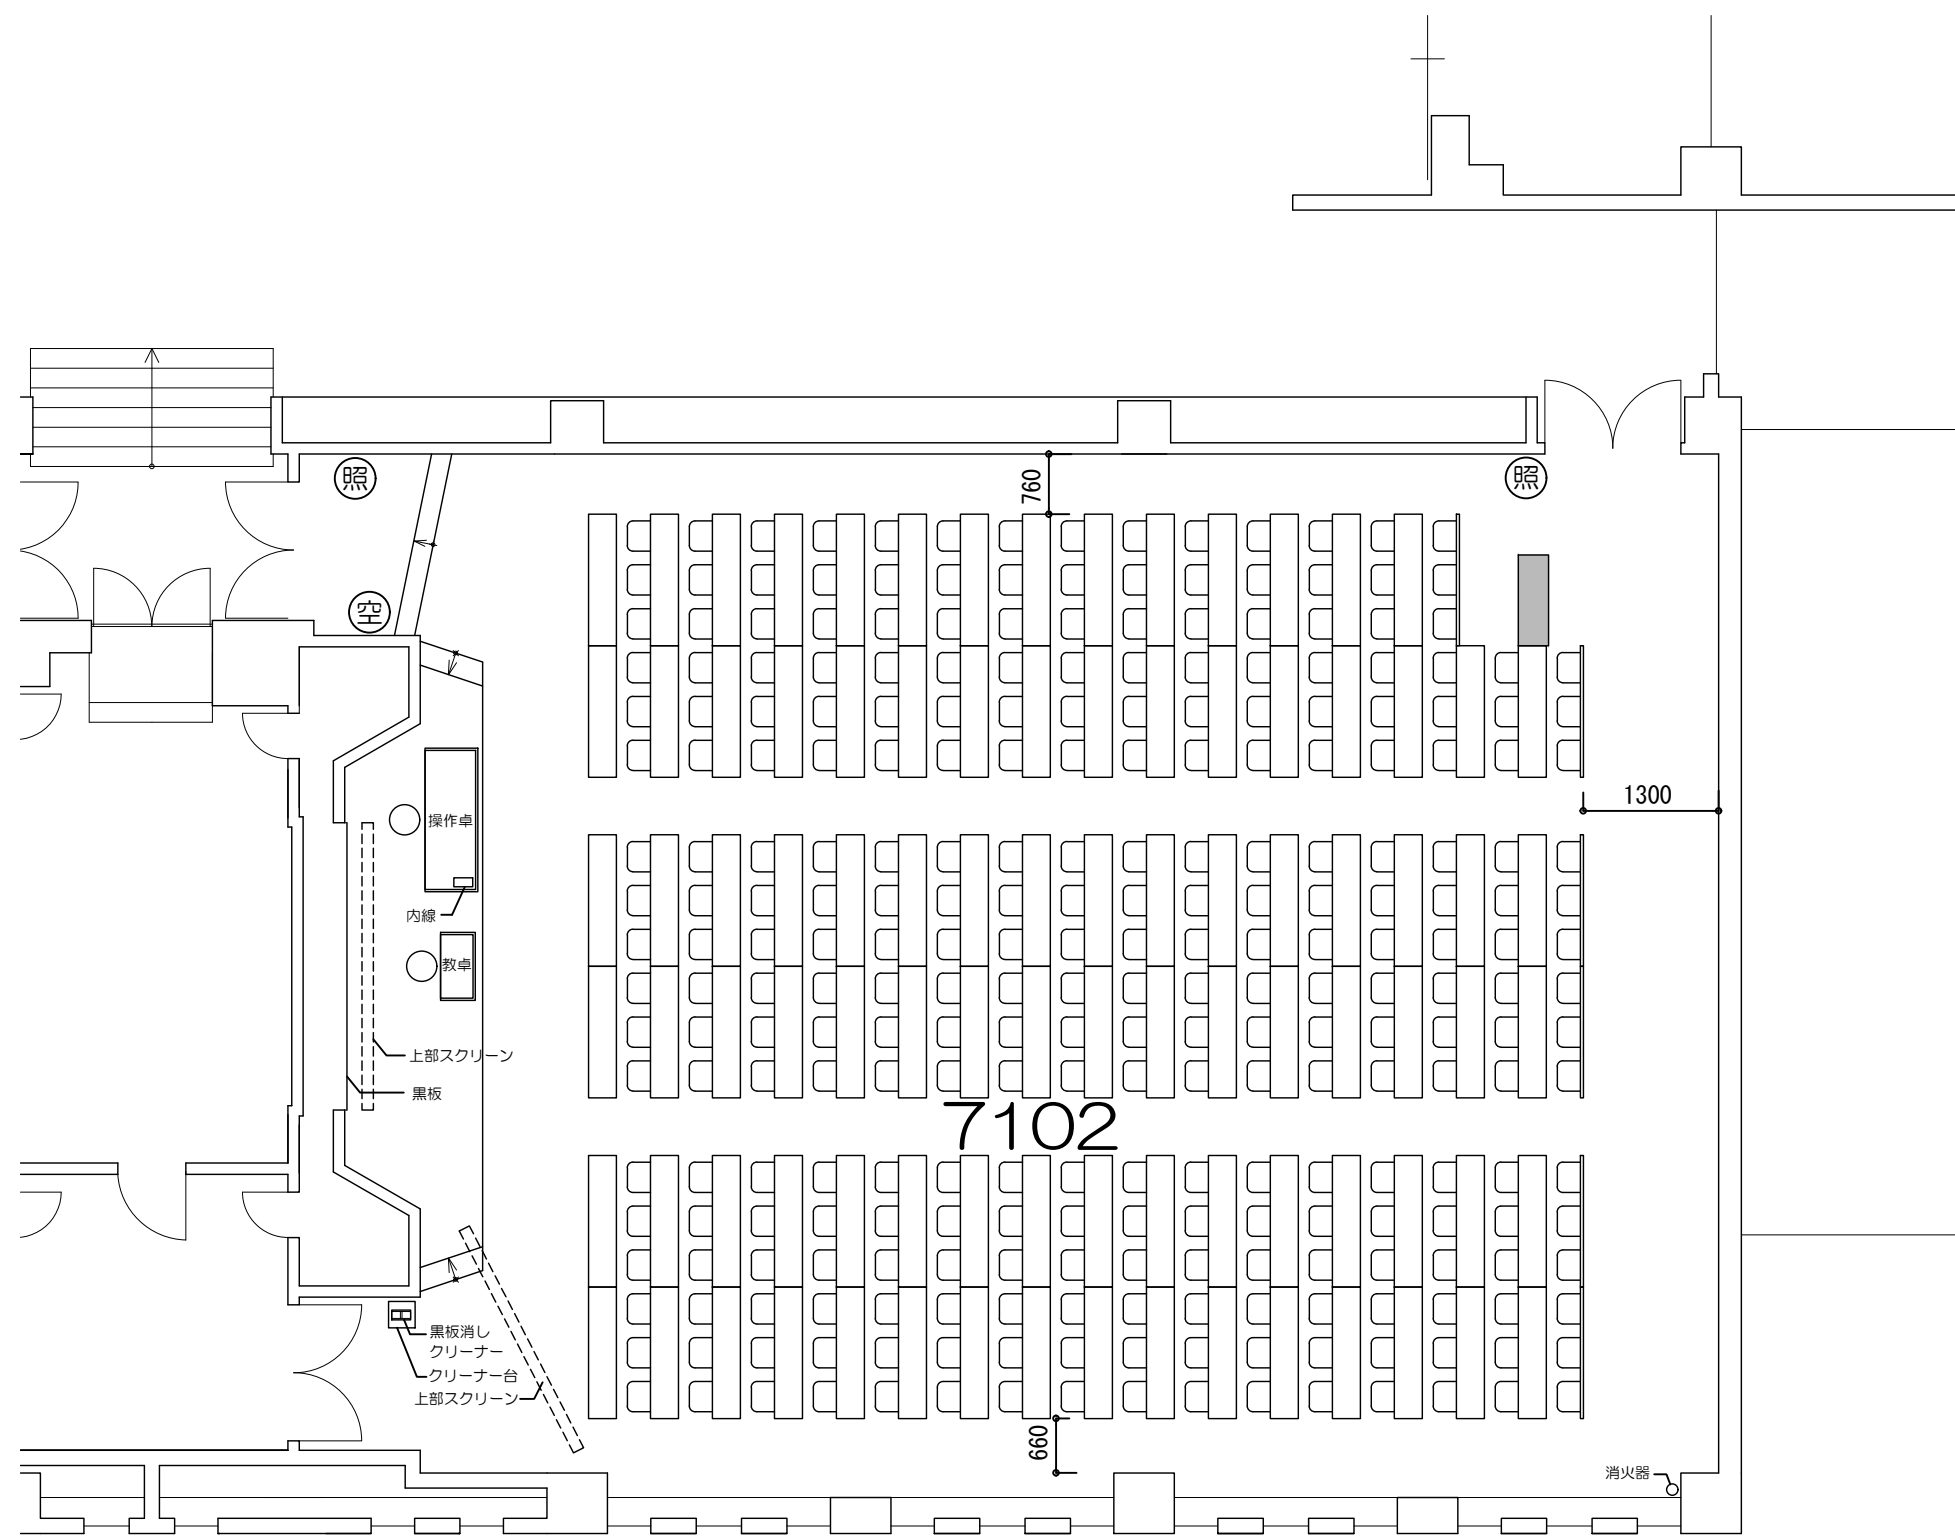

凡例

内線電話

可動機

固定席 (3人)

凡例 (照) : 照明スイッチ (空) : 空調スイッチ

0 50cm 1m 2m 5m
Scale=1:100

凡例

内線電話

可動席 (3人)

凡例 (照) : 照明スイッチ (空) : 空調スイッチ

Scale=1:50

凡例 (照) : 照明スイッチ (空) : 空調スイッチ

Scale=1:50

凡例 (照) : 照明スイッチ (空) : 空調スイッチ

Scale=1:50

凡例 (照) : 照明スイッチ (空) : 空調スイッチ

Scale=1:50

凡例 (照) : 照明スイッチ (空) : 空調スイッチ

Scale=1:50

凡例

内線電話

可動席 (3人)

PCキャビネット
プロジェクタ
装置

7302

凡例 (照) : 照明スイッチ (空) : 空調スイッチ

Scale=1:50