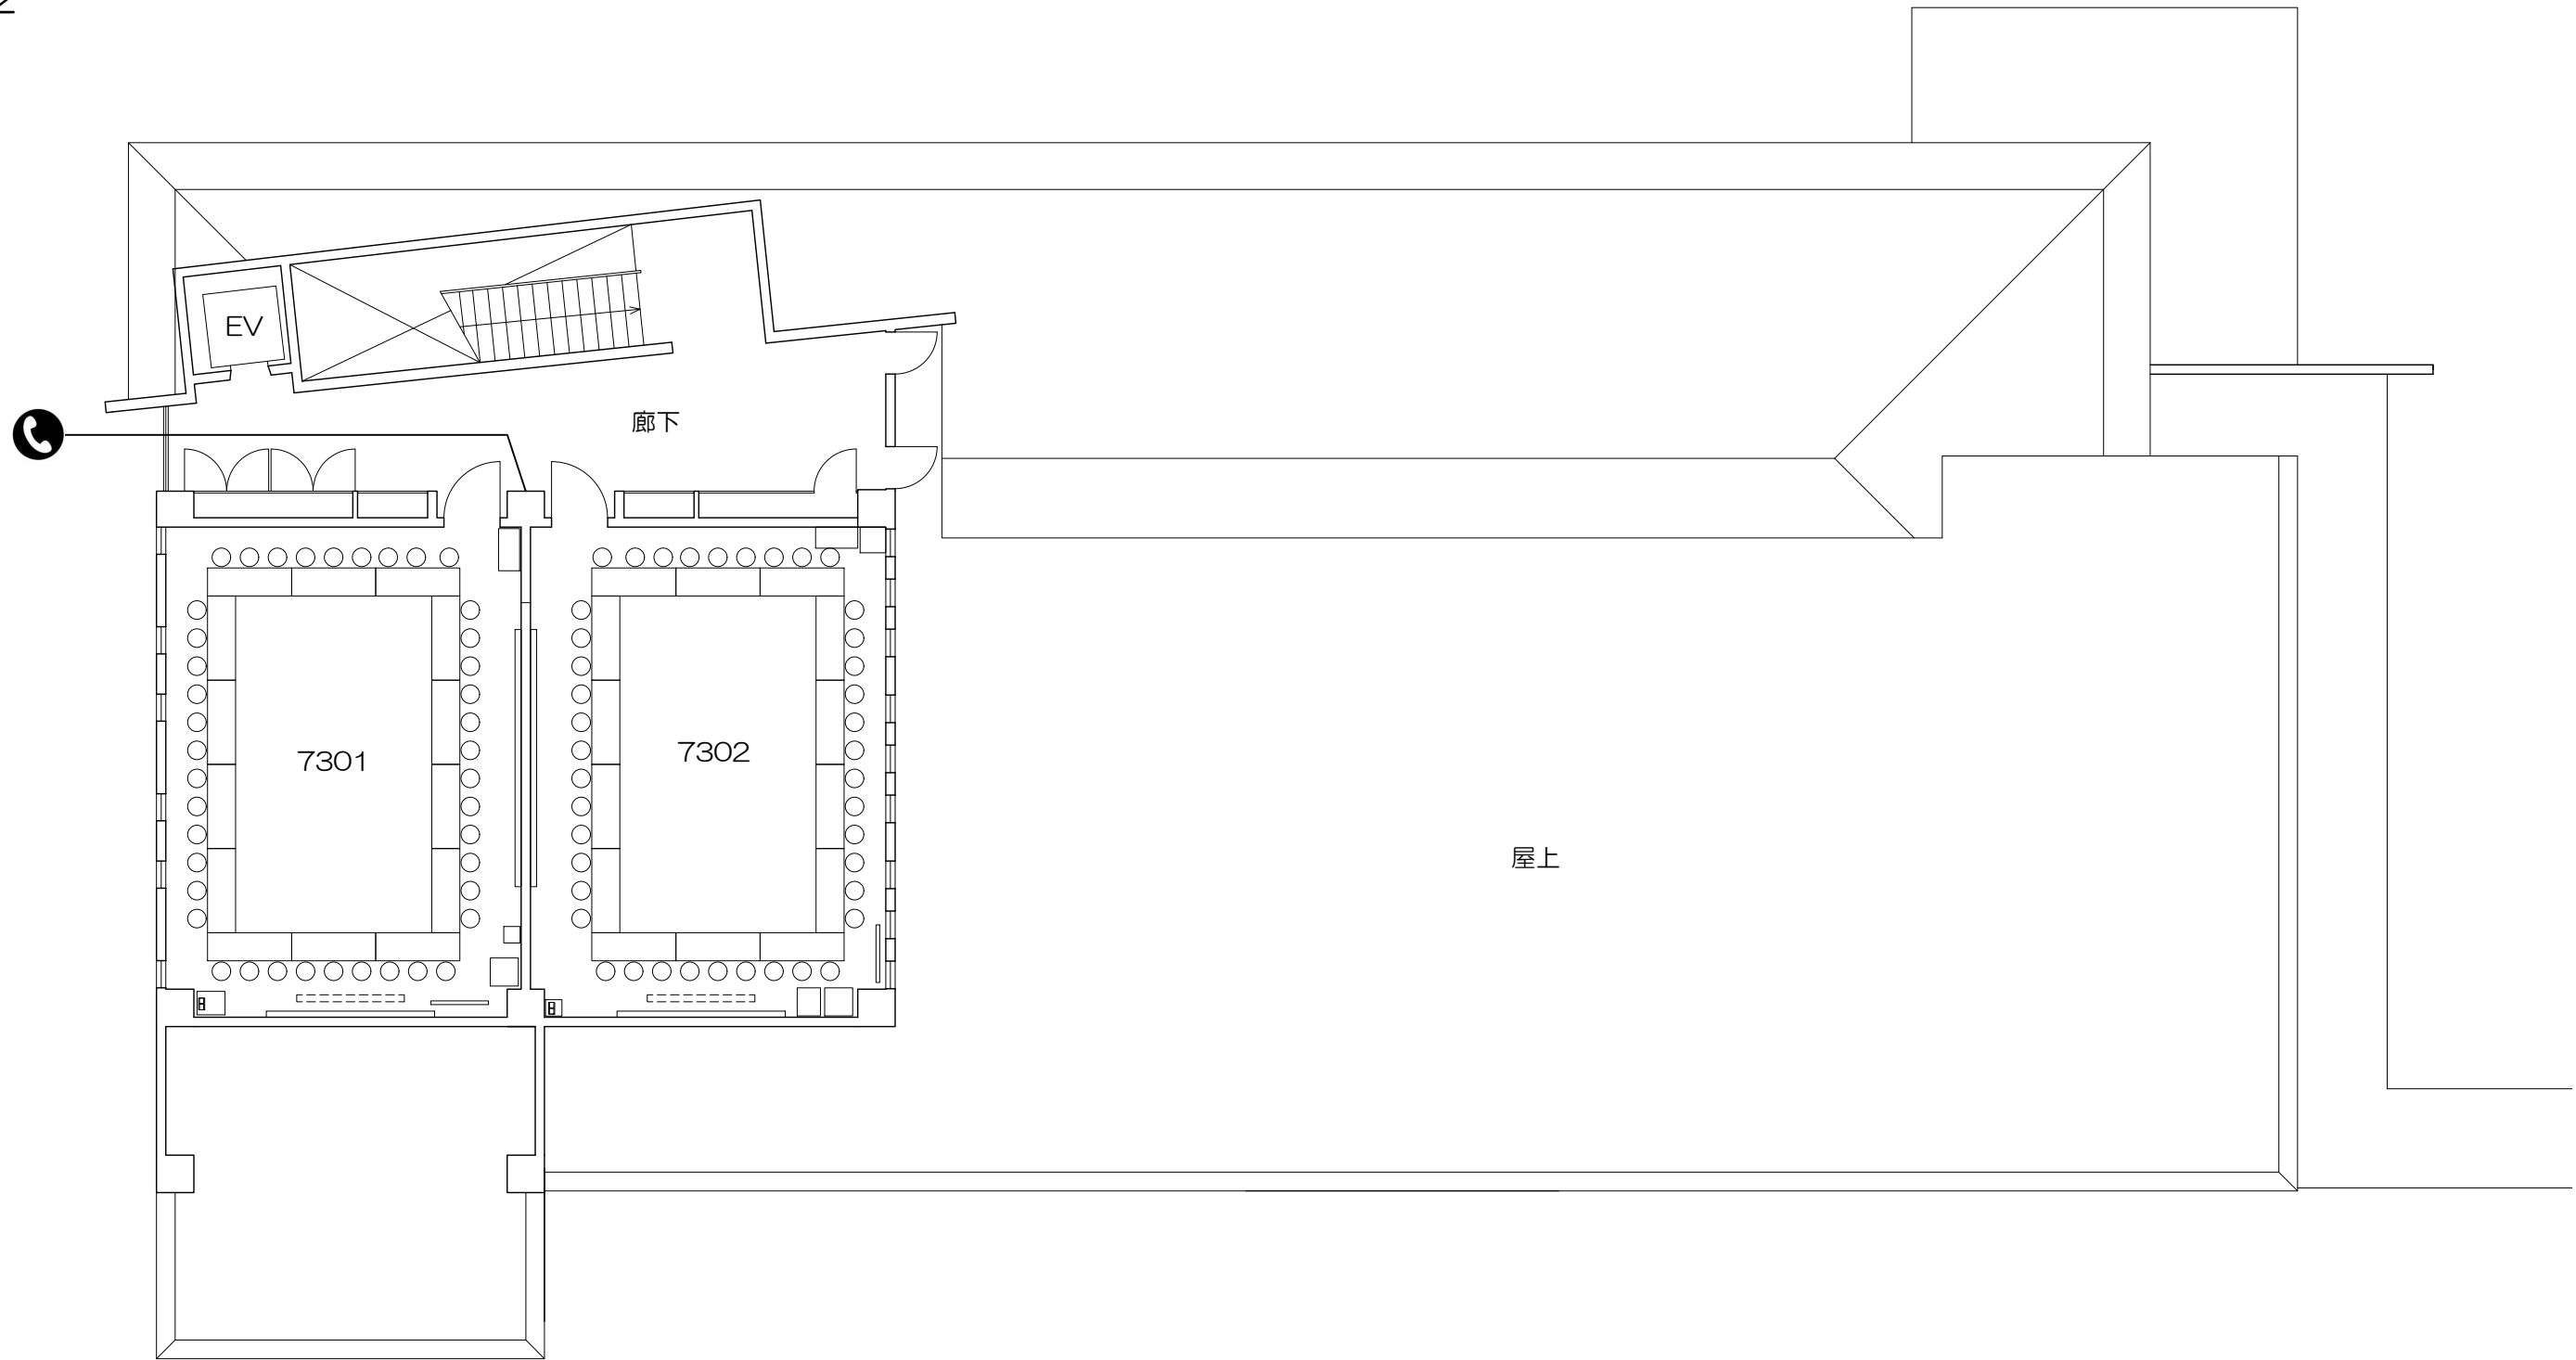

可動席 (3人)

凡例 (照) : 照明スイッチ (空) : 空調スイッチ

Scale=1:50

凡例 (照) : 照明スイッチ (空) : 空調スイッチ

Scale=1:50

凡例 (照) : 照明スイッチ (空) : 空調スイッチ

Scale=1:50

凡例 (照) : 照明スイッチ (空) : 空調スイッチ

Scale=1:50

凡例 (照) : 照明スイッチ (空) : 空調スイッチ

Scale=1:50

凡例

内線電話

可動席 (3人)

PCキャビネット
プロジェクタ
装置

7302

凡例 (照) : 照明スイッチ (空) : 空調スイッチ

Scale=1:50