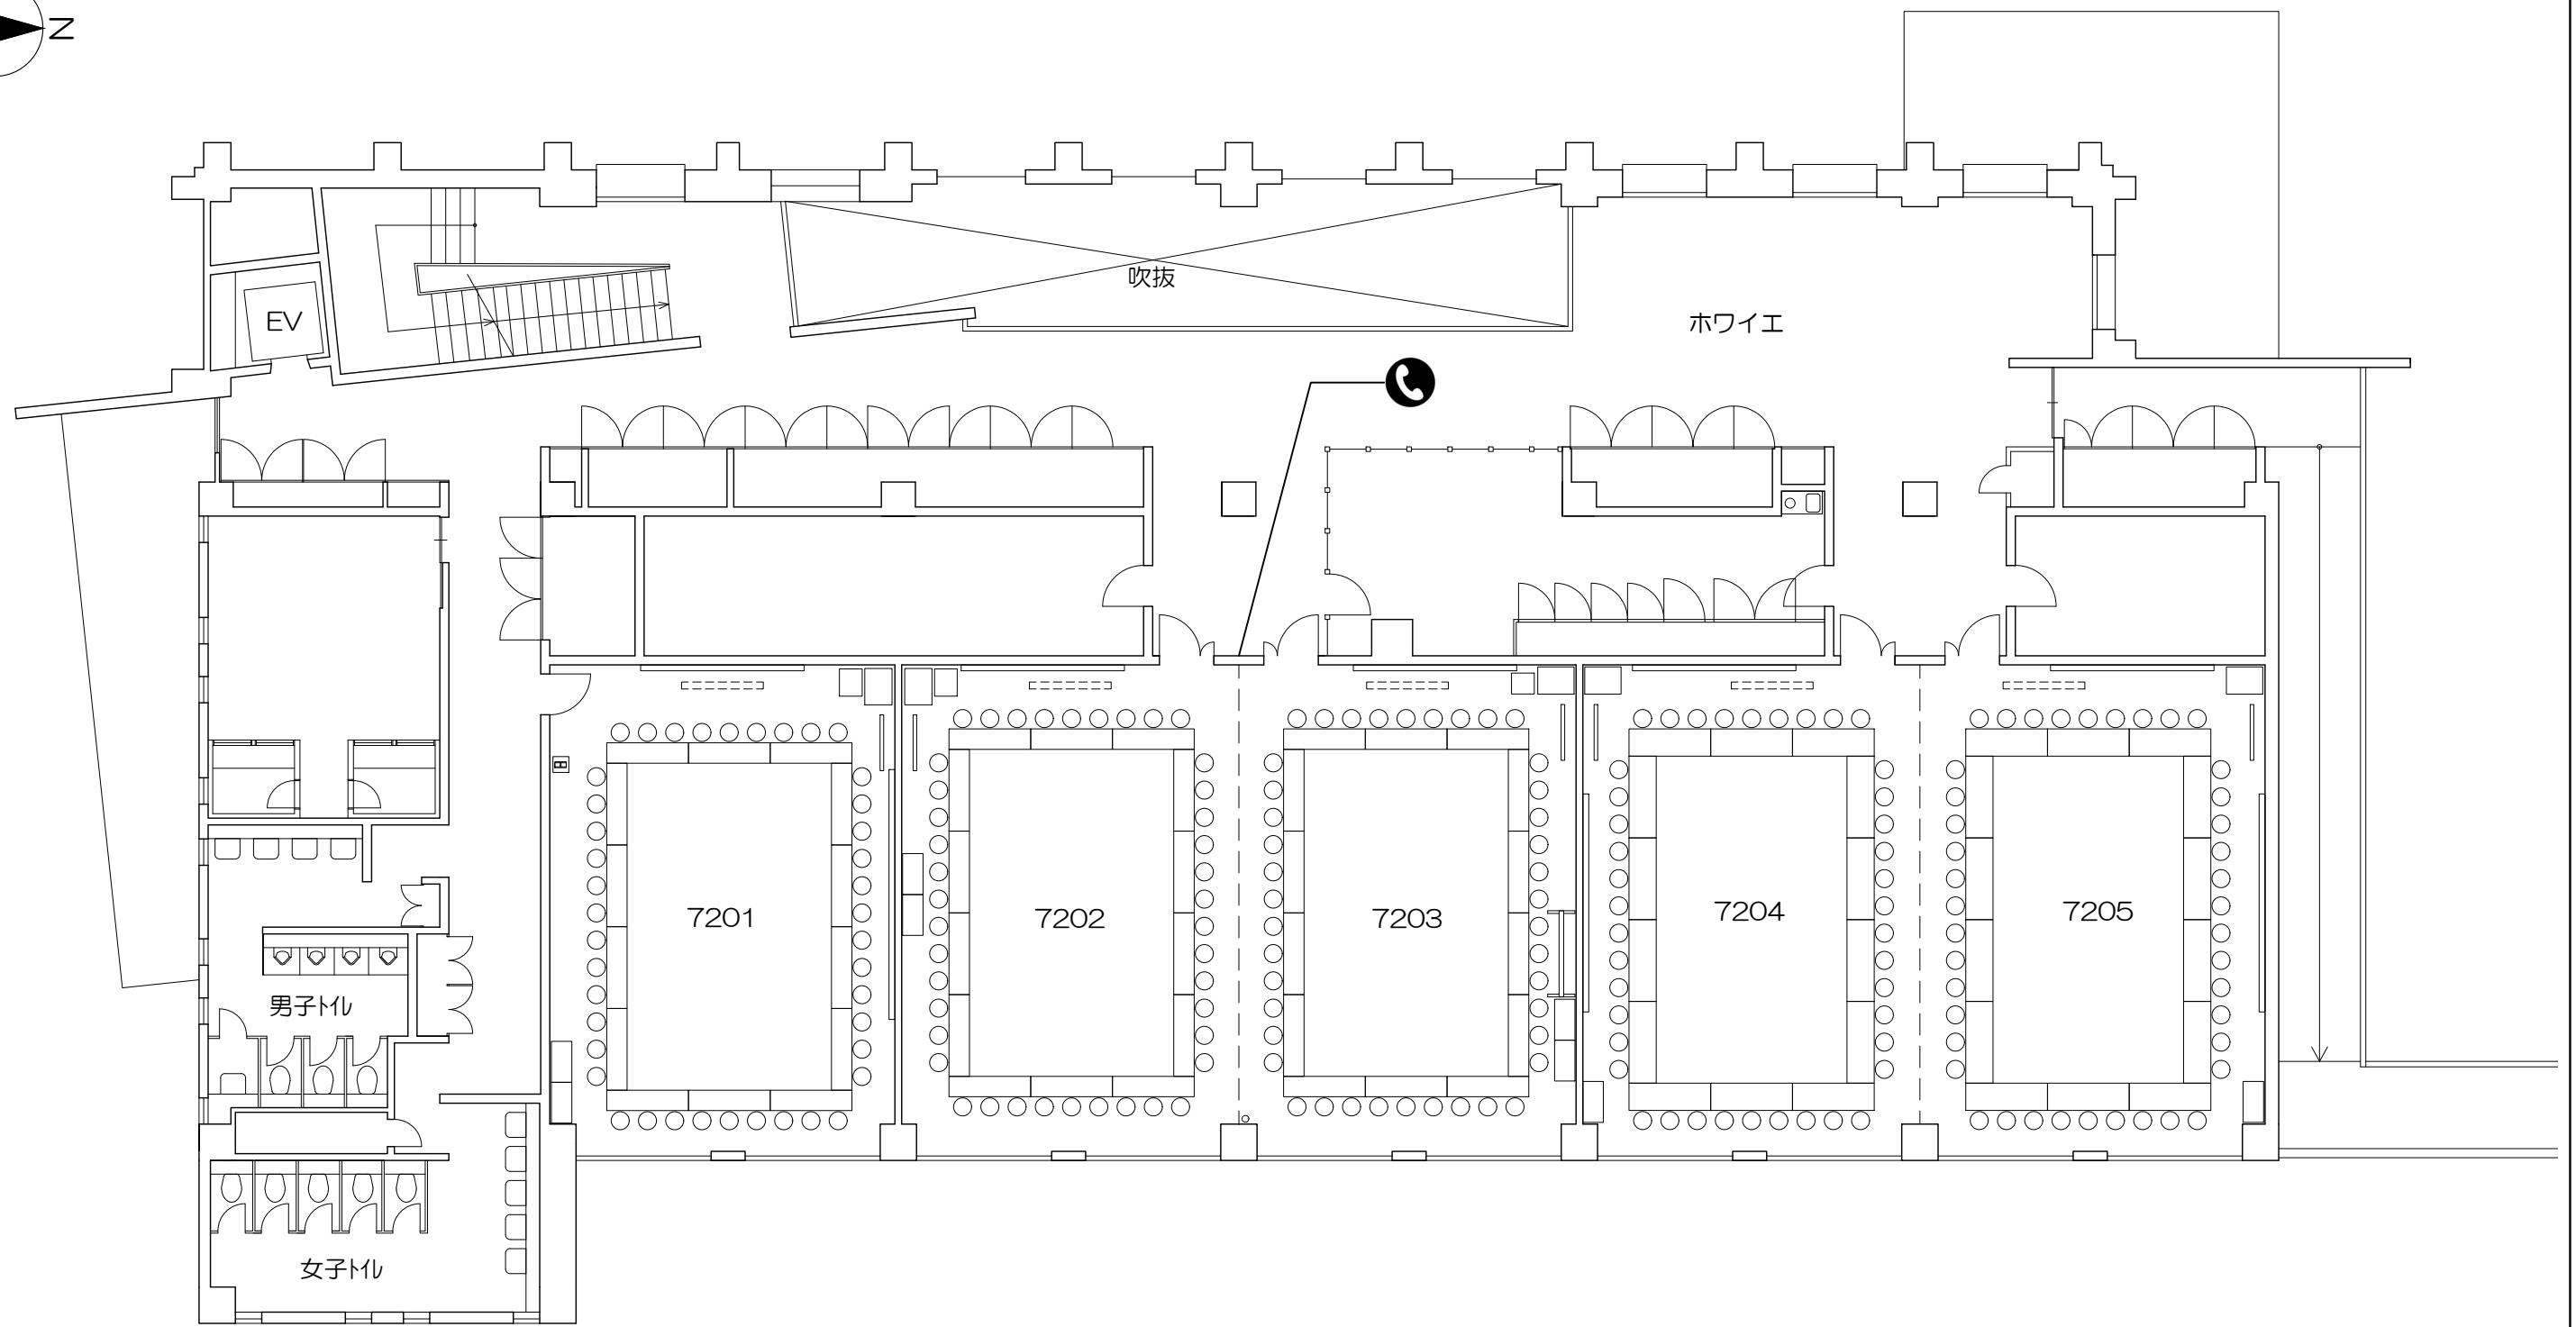

凡例

内線電話

可動機

固定席 (3人)

凡例 (照) : 照明スイッチ (空) : 空調スイッチ

0 50cm 1m 2m 5m
Scale=1:100

凡例

内線電話

可動席 (3人)

凡例 (照) : 照明スイッチ (空) : 空調スイッチ

Scale=1:50

凡例 (照) : 照明スイッチ (空) : 空調スイッチ

Scale=1:50

凡例 (照) : 照明スイッチ (空) : 空調スイッチ

Scale=1:50

凡例 (照) : 照明スイッチ (空) : 空調スイッチ

Scale=1:50

凡例 (照) : 照明スイッチ (空) : 空調スイッチ

Scale=1:50

凡例

内線電話

可動席 (3人)

PCキャビネット
プロジェクタ
装置

7302

凡例 (照) : 照明スイッチ (空) : 空調スイッチ

Scale=1:50