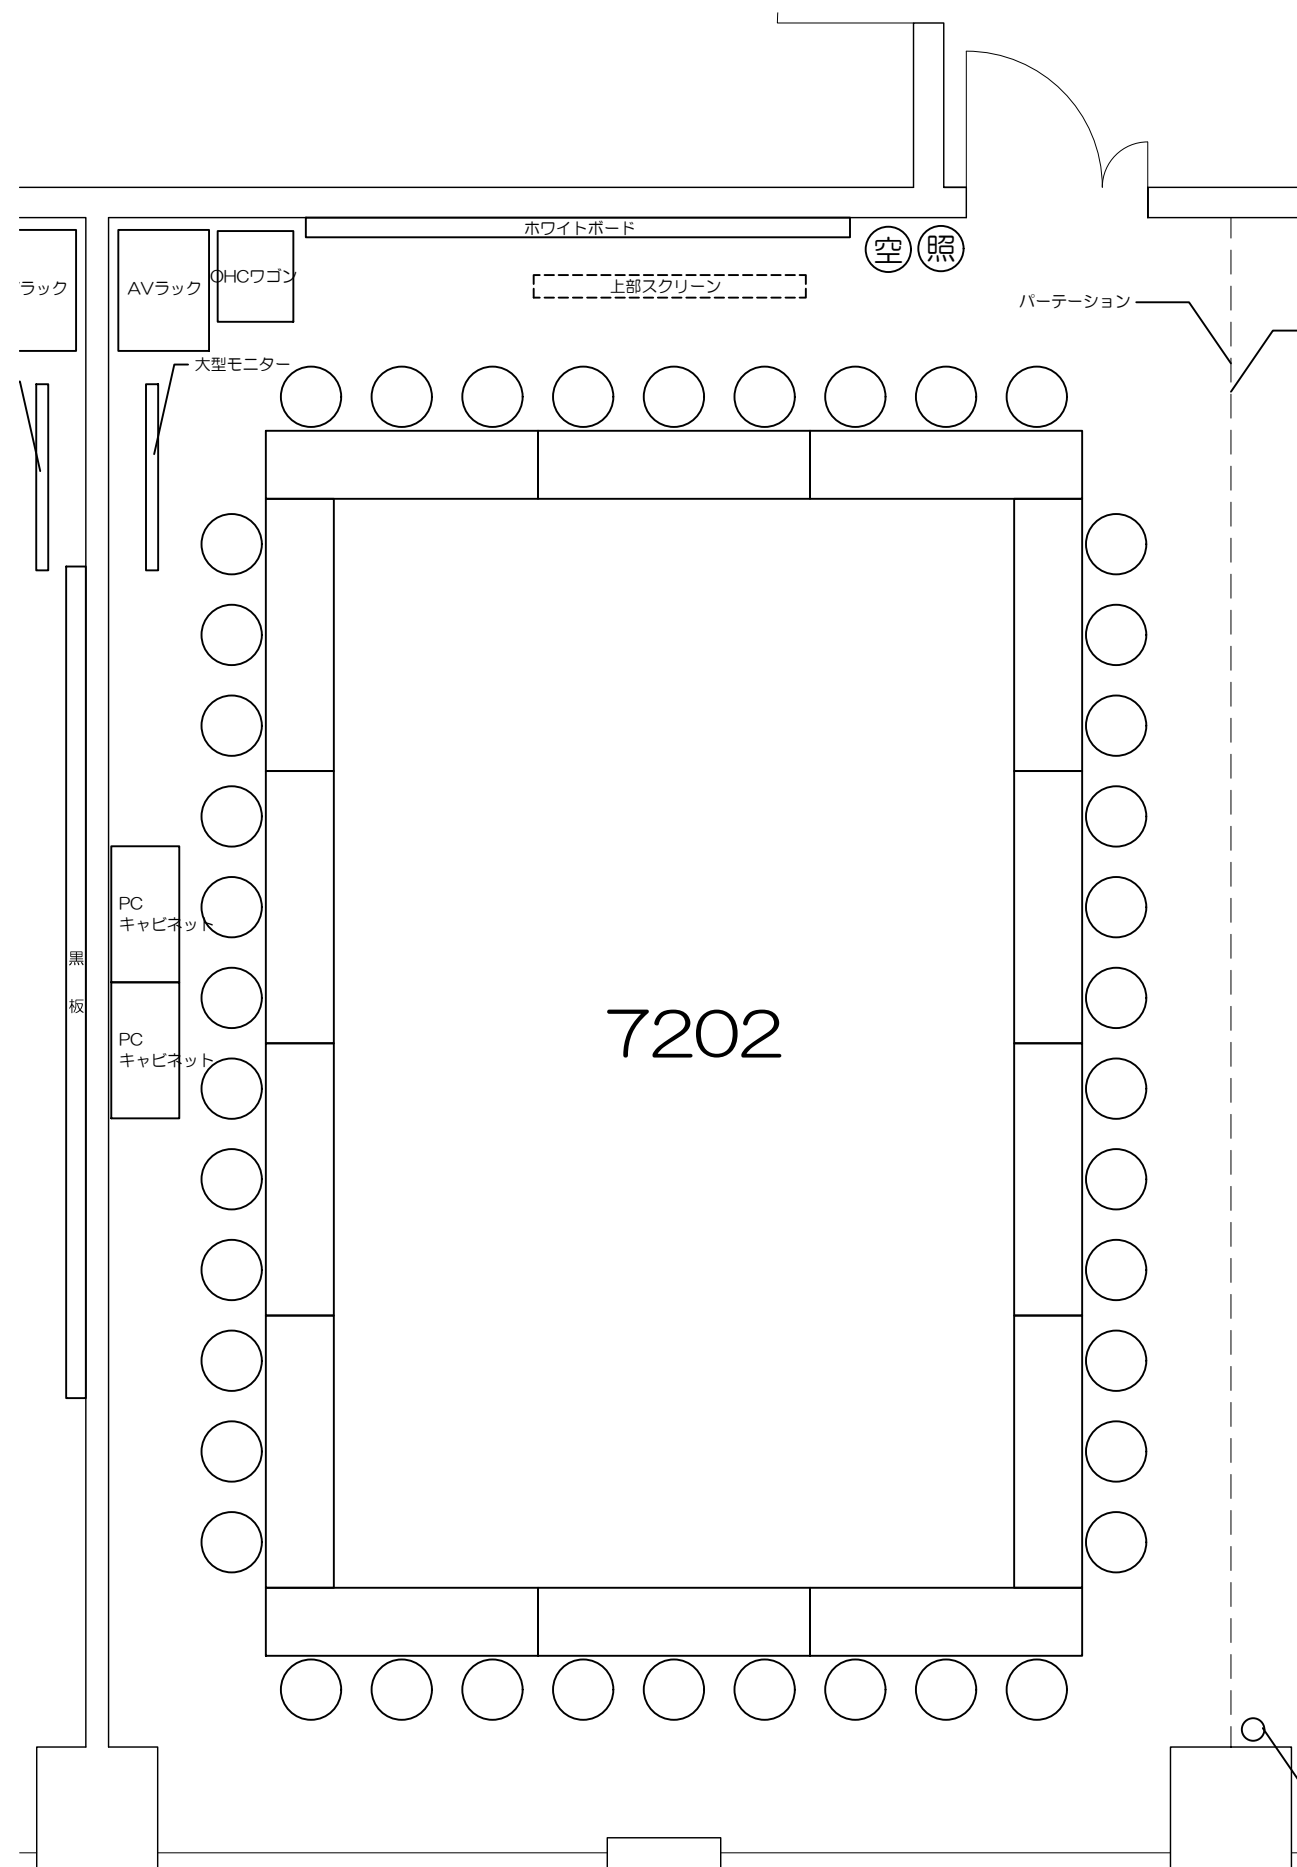

凡例

内線電話

可動機

固定席 (3人)

凡例 (照) : 照明スイッチ (空) : 空調スイッチ

0 50cm 1m 2m 5m
Scale=1:100

凡例

内線電話

可動席 (3人)

凡例 (照) : 照明スイッチ (空) : 空調スイッチ

Scale=1:50

凡例 (照) : 照明スイッチ (空) : 空調スイッチ

Scale=1:50

凡例 (照) : 照明スイッチ (空) : 空調スイッチ

Scale=1:50

凡例 (照) : 照明スイッチ (空) : 空調スイッチ

Scale=1:50

凡例 (照) : 照明スイッチ (空) : 空調スイッチ

Scale=1:50

凡例

内線電話

可動席 (3人)

PCキャビネット
プロジェクタ
装置

7302

凡例 (照) : 照明スイッチ (空) : 空調スイッチ

Scale=1:50