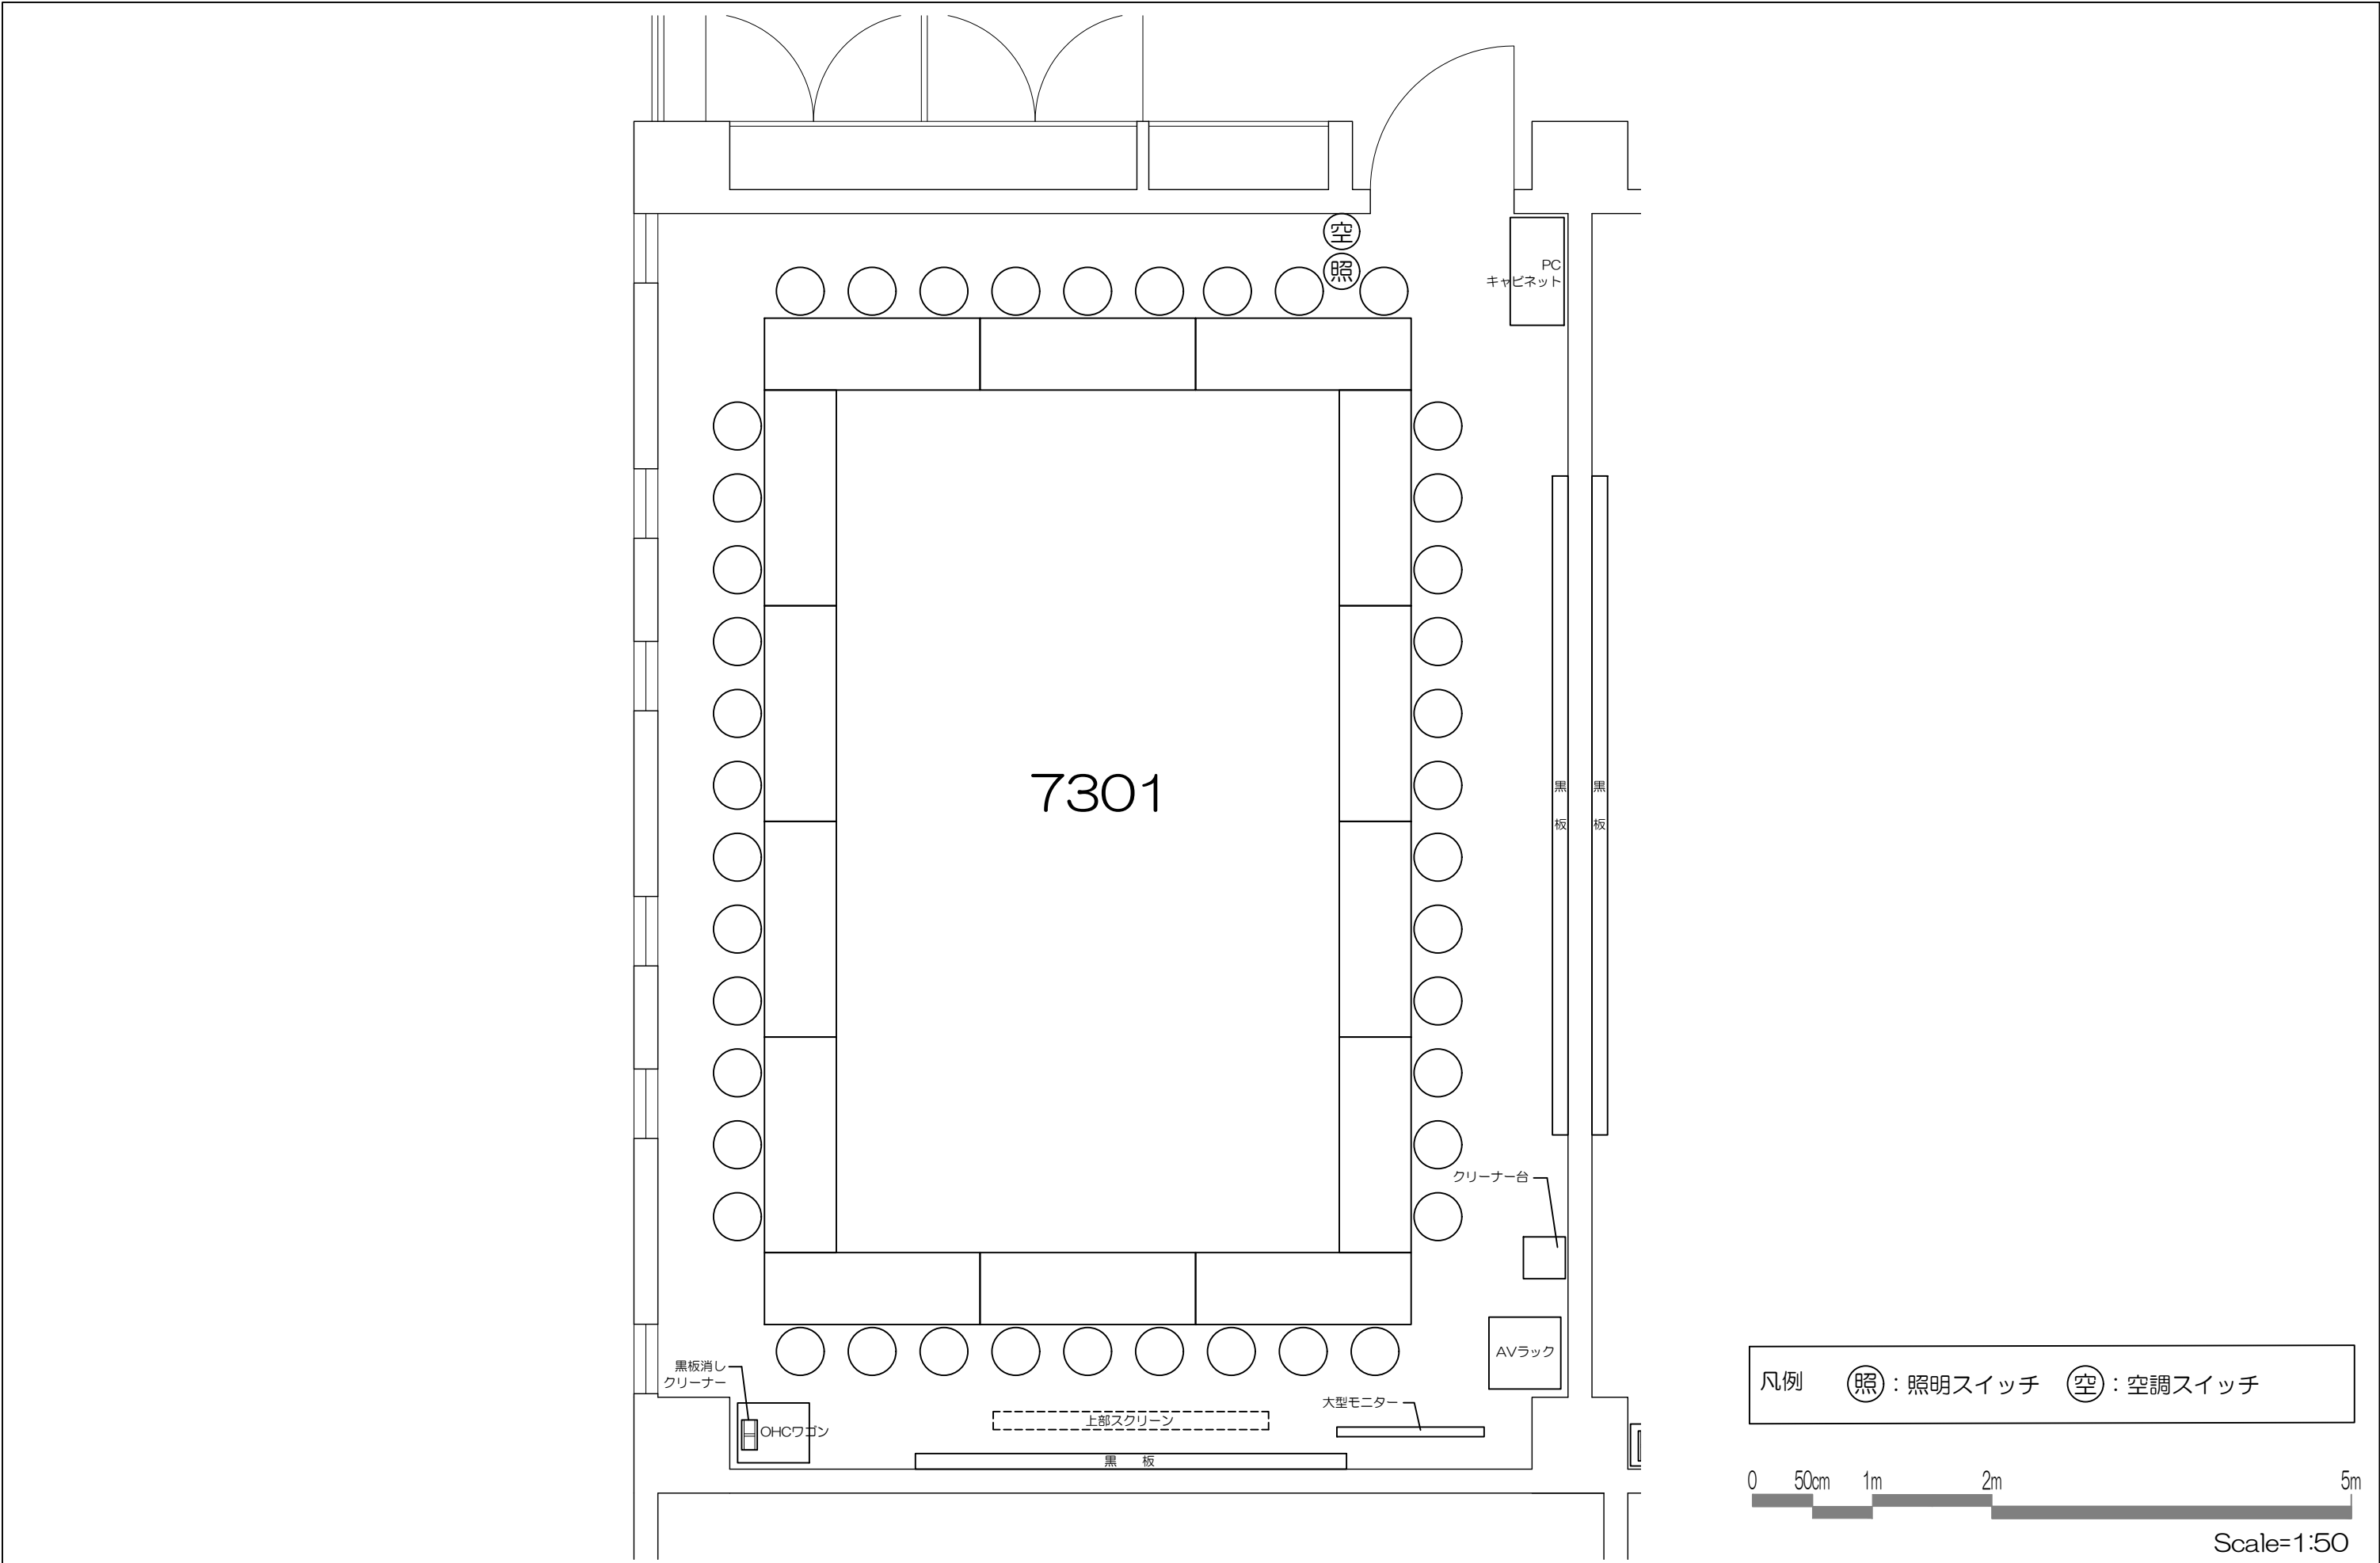

Scale=1:50

凡例 (照) : 照明スイッチ (空) : 空調スイッチ

Scale=1:50

凡例

内線電話

可動席 (3人)

PCキャビネット
プロジェクタ
装置

7302

凡例 (照) : 照明スイッチ (空) : 空調スイッチ

Scale=1:50