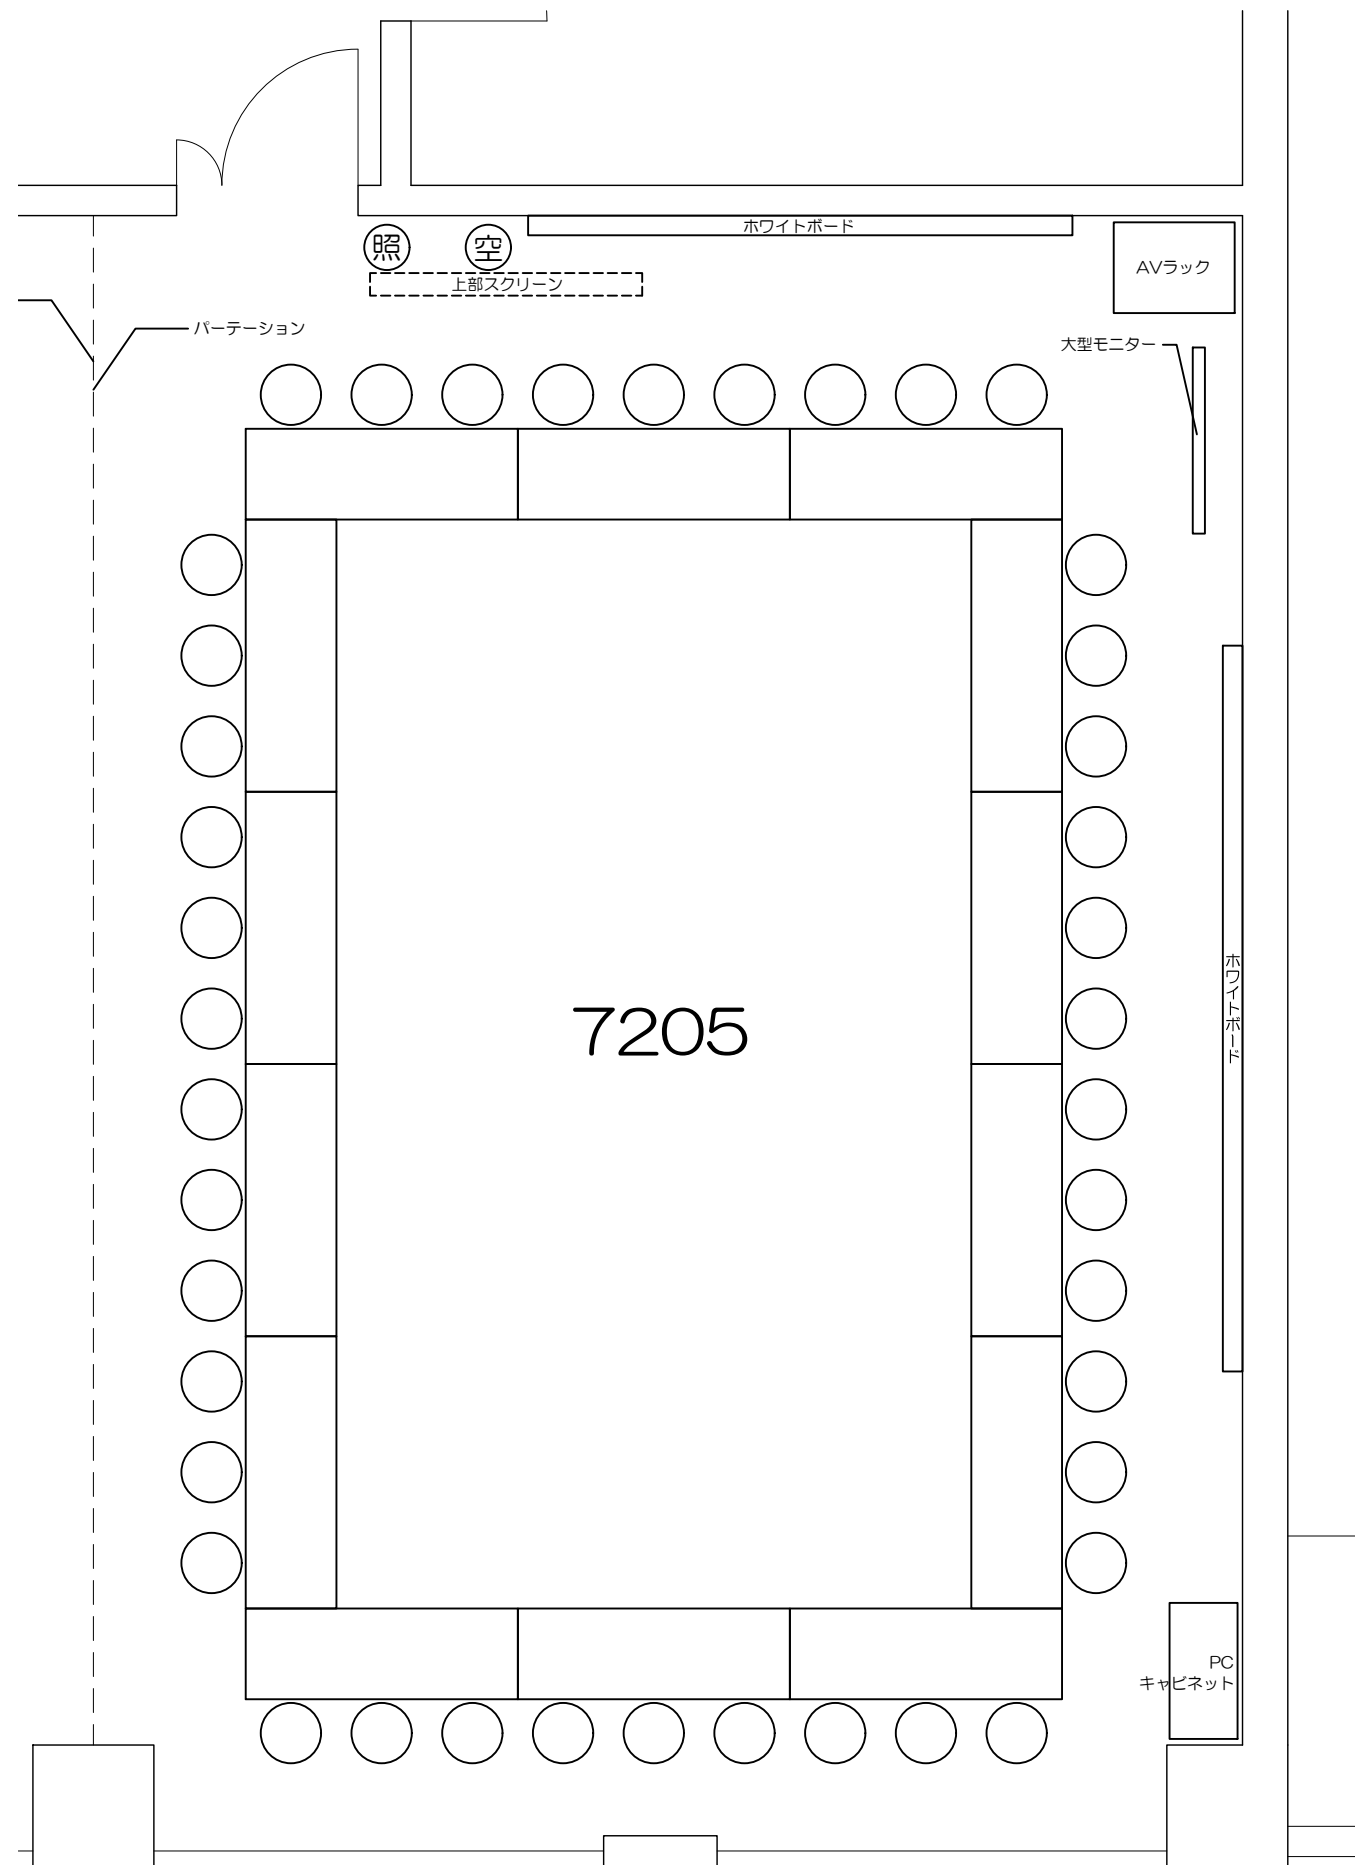

凡例

内線電話

可動機

固定席 (3人)

凡例 (照) : 照明スイッチ (空) : 空調スイッチ

0 50cm 1m 2m 5m
Scale=1:100

凡例

内線電話

可動席 (3人)

凡例 (照) : 照明スイッチ (空) : 空調スイッチ

Scale=1:50

凡例 (照) : 照明スイッチ (空) : 空調スイッチ

Scale=1:50

凡例 (照) : 照明スイッチ (空) : 空調スイッチ

Scale=1:50

凡例 (照) : 照明スイッチ (空) : 空調スイッチ

Scale=1:50

凡例 (照) : 照明スイッチ (空) : 空調スイッチ

Scale=1:50

凡例

内線電話

可動席 (3人)

PCキャビネット
プロジェクタ
装置

7302

凡例 (照) : 照明スイッチ (空) : 空調スイッチ

Scale=1:50