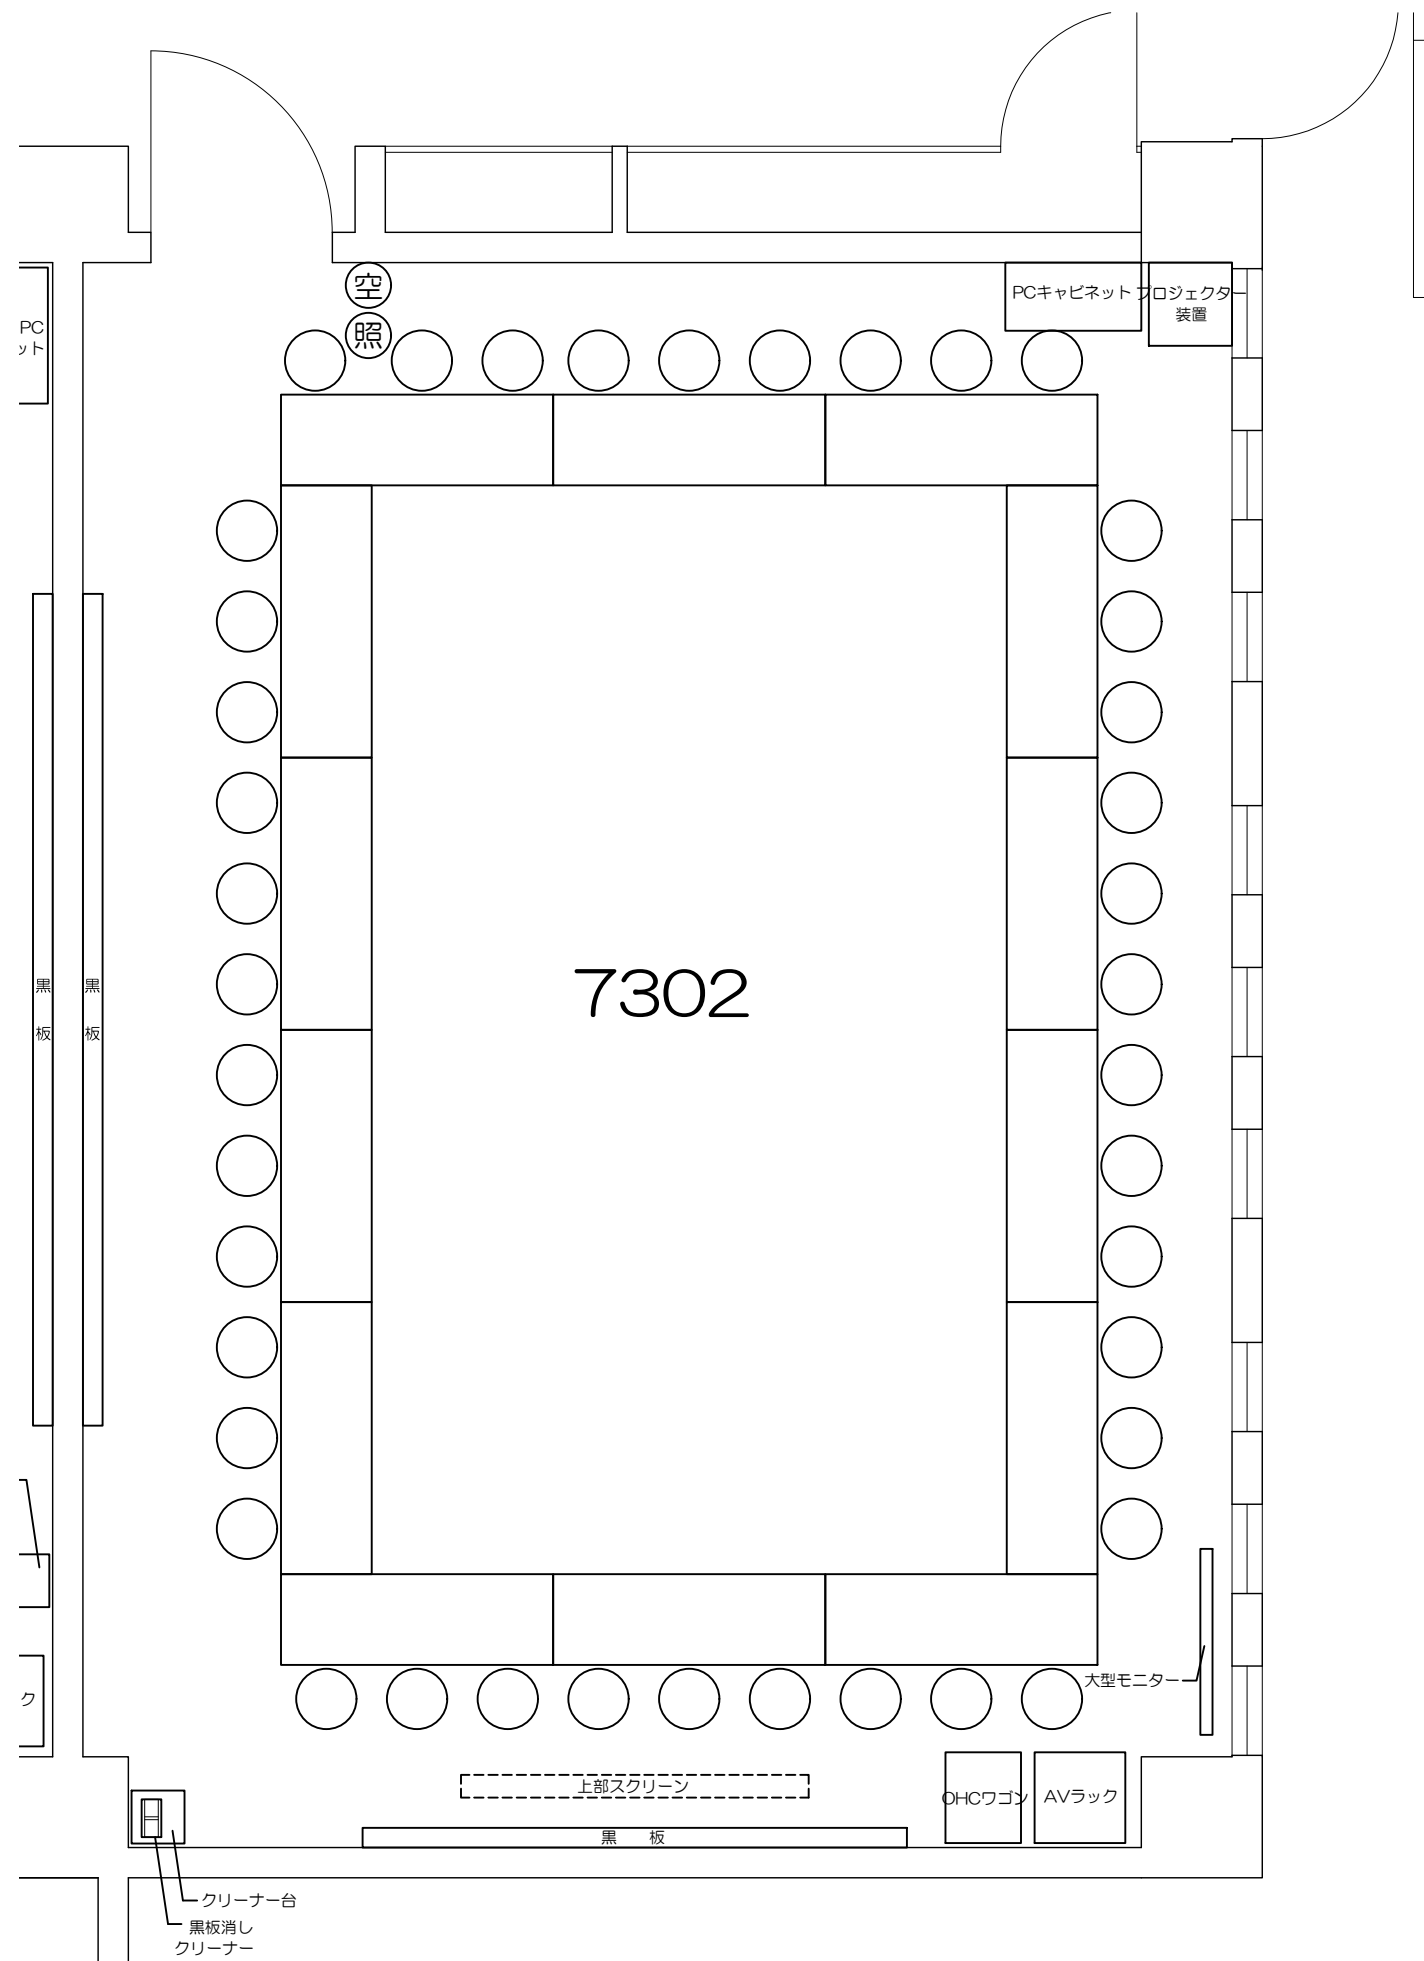

可動席 (3人)

凡例 (照) : 照明スイッチ (空) : 空調スイッチ

Scale=1:50

凡例 (照) : 照明スイッチ (空) : 空調スイッチ

Scale=1:50

凡例 (照) : 照明スイッチ (空) : 空調スイッチ

Scale=1:50

凡例 (照) : 照明スイッチ (空) : 空調スイッチ

Scale=1:50

凡例 (照) : 照明スイッチ (空) : 空調スイッチ

Scale=1:50

凡例

内線電話

可動席 (3人)

PCキャビネット
プロジェクタ
装置

7302

凡例 (照) : 照明スイッチ (空) : 空調スイッチ

Scale=1:50