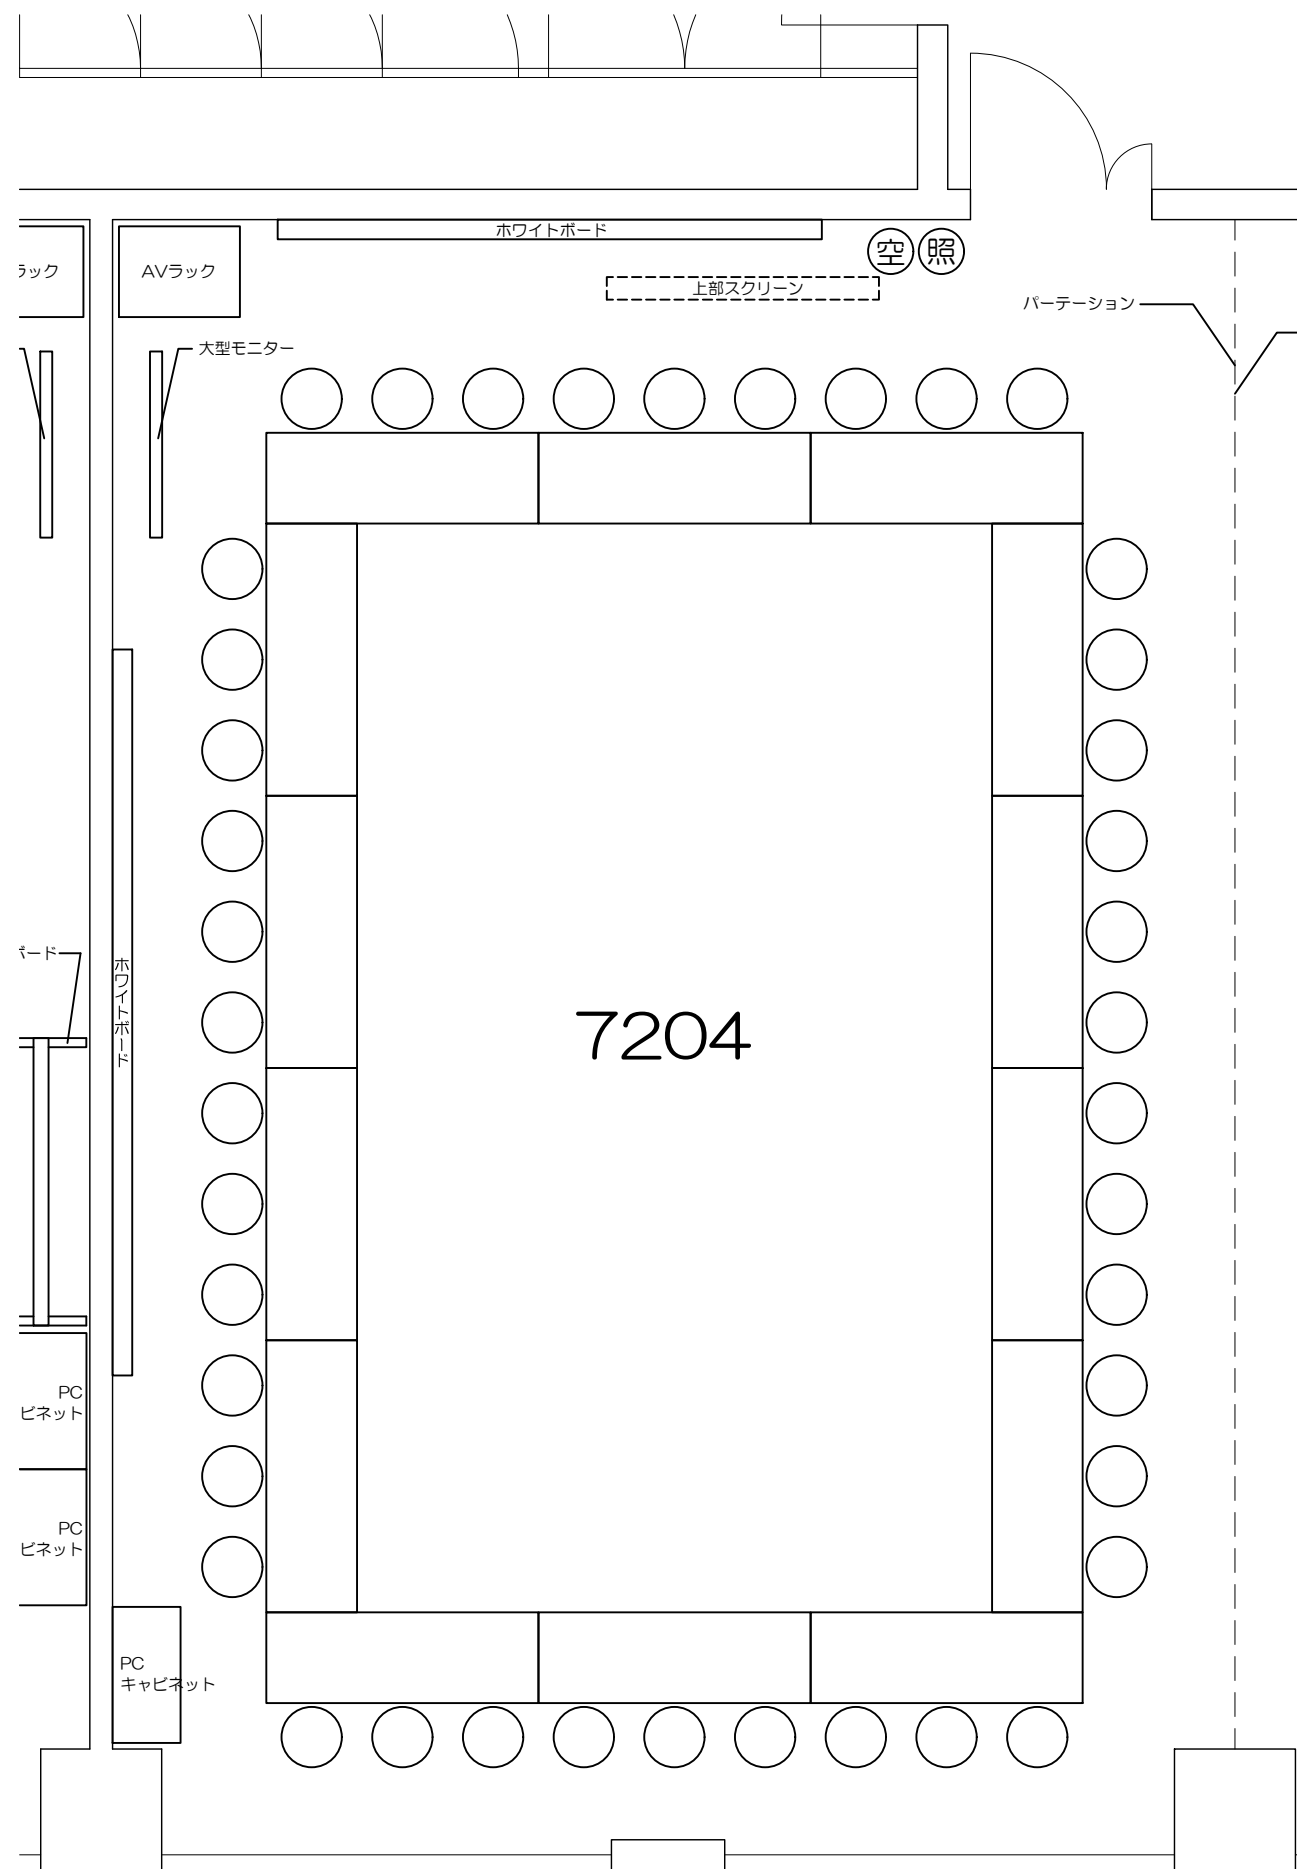

凡例

内線電話

可動機

固定席 (3人)

凡例 (照) : 照明スイッチ (空) : 空調スイッチ

0 50cm 1m 2m 5m
Scale=1:100

凡例

内線電話

可動席 (3人)

凡例 (照) : 照明スイッチ (空) : 空調スイッチ

Scale=1:50

凡例 (照) : 照明スイッチ (空) : 空調スイッチ

Scale=1:50

凡例 (照) : 照明スイッチ (空) : 空調スイッチ

Scale=1:50

凡例 (照) : 照明スイッチ (空) : 空調スイッチ

Scale=1:50

凡例 (照) : 照明スイッチ (空) : 空調スイッチ

Scale=1:50

凡例

内線電話

可動席 (3人)

PCキャビネット
プロジェクタ
装置

7302

凡例 (照) : 照明スイッチ (空) : 空調スイッチ

Scale=1:50