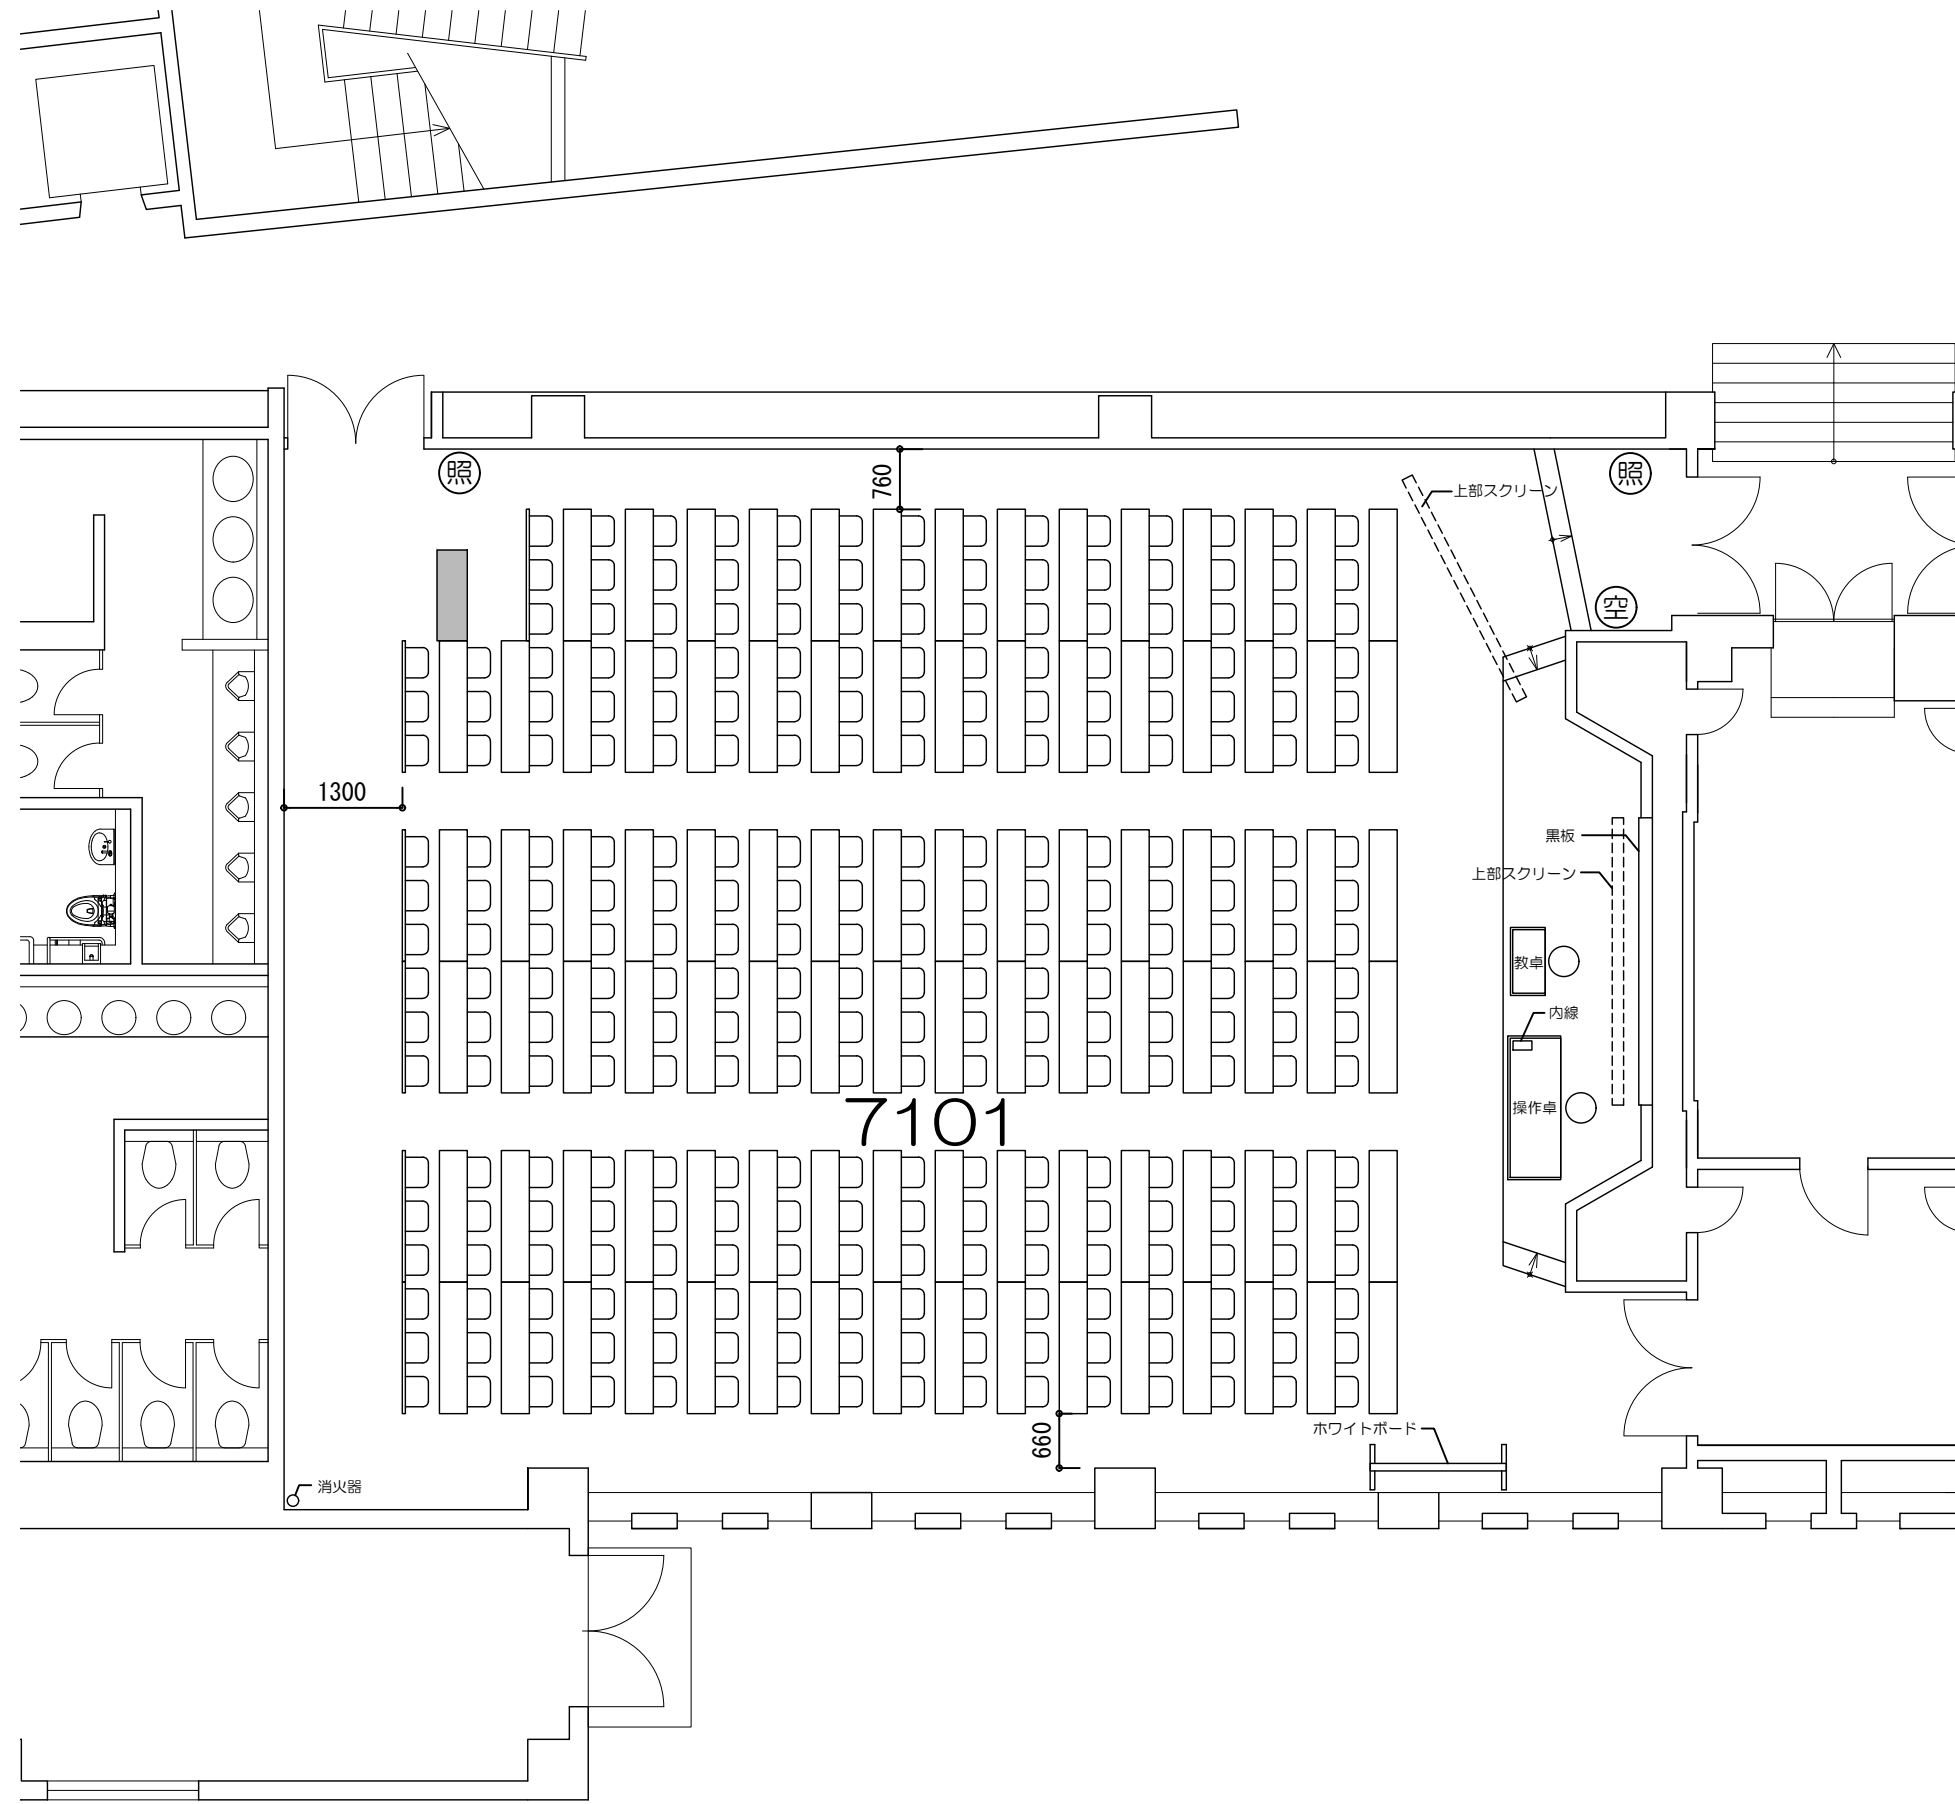

凡例

内線電話

可動機

固定席 (3人)

凡例 (照) : 照明スイッチ (空) : 空調スイッチ

0 50cm 1m 2m 5m
Scale=1:100

凡例

内線電話

可動席 (3人)

凡例 (照) : 照明スイッチ (空) : 空調スイッチ

Scale=1:50

凡例 (照) : 照明スイッチ (空) : 空調スイッチ

Scale=1:50

凡例 (照) : 照明スイッチ (空) : 空調スイッチ

Scale=1:50

凡例 (照) : 照明スイッチ (空) : 空調スイッチ

Scale=1:50

凡例 (照) : 照明スイッチ (空) : 空調スイッチ

Scale=1:50

凡例

内線電話

可動席 (3人)

PCキャビネット
プロジェクタ
装置

7302

凡例 (照) : 照明スイッチ (空) : 空調スイッチ

Scale=1:50