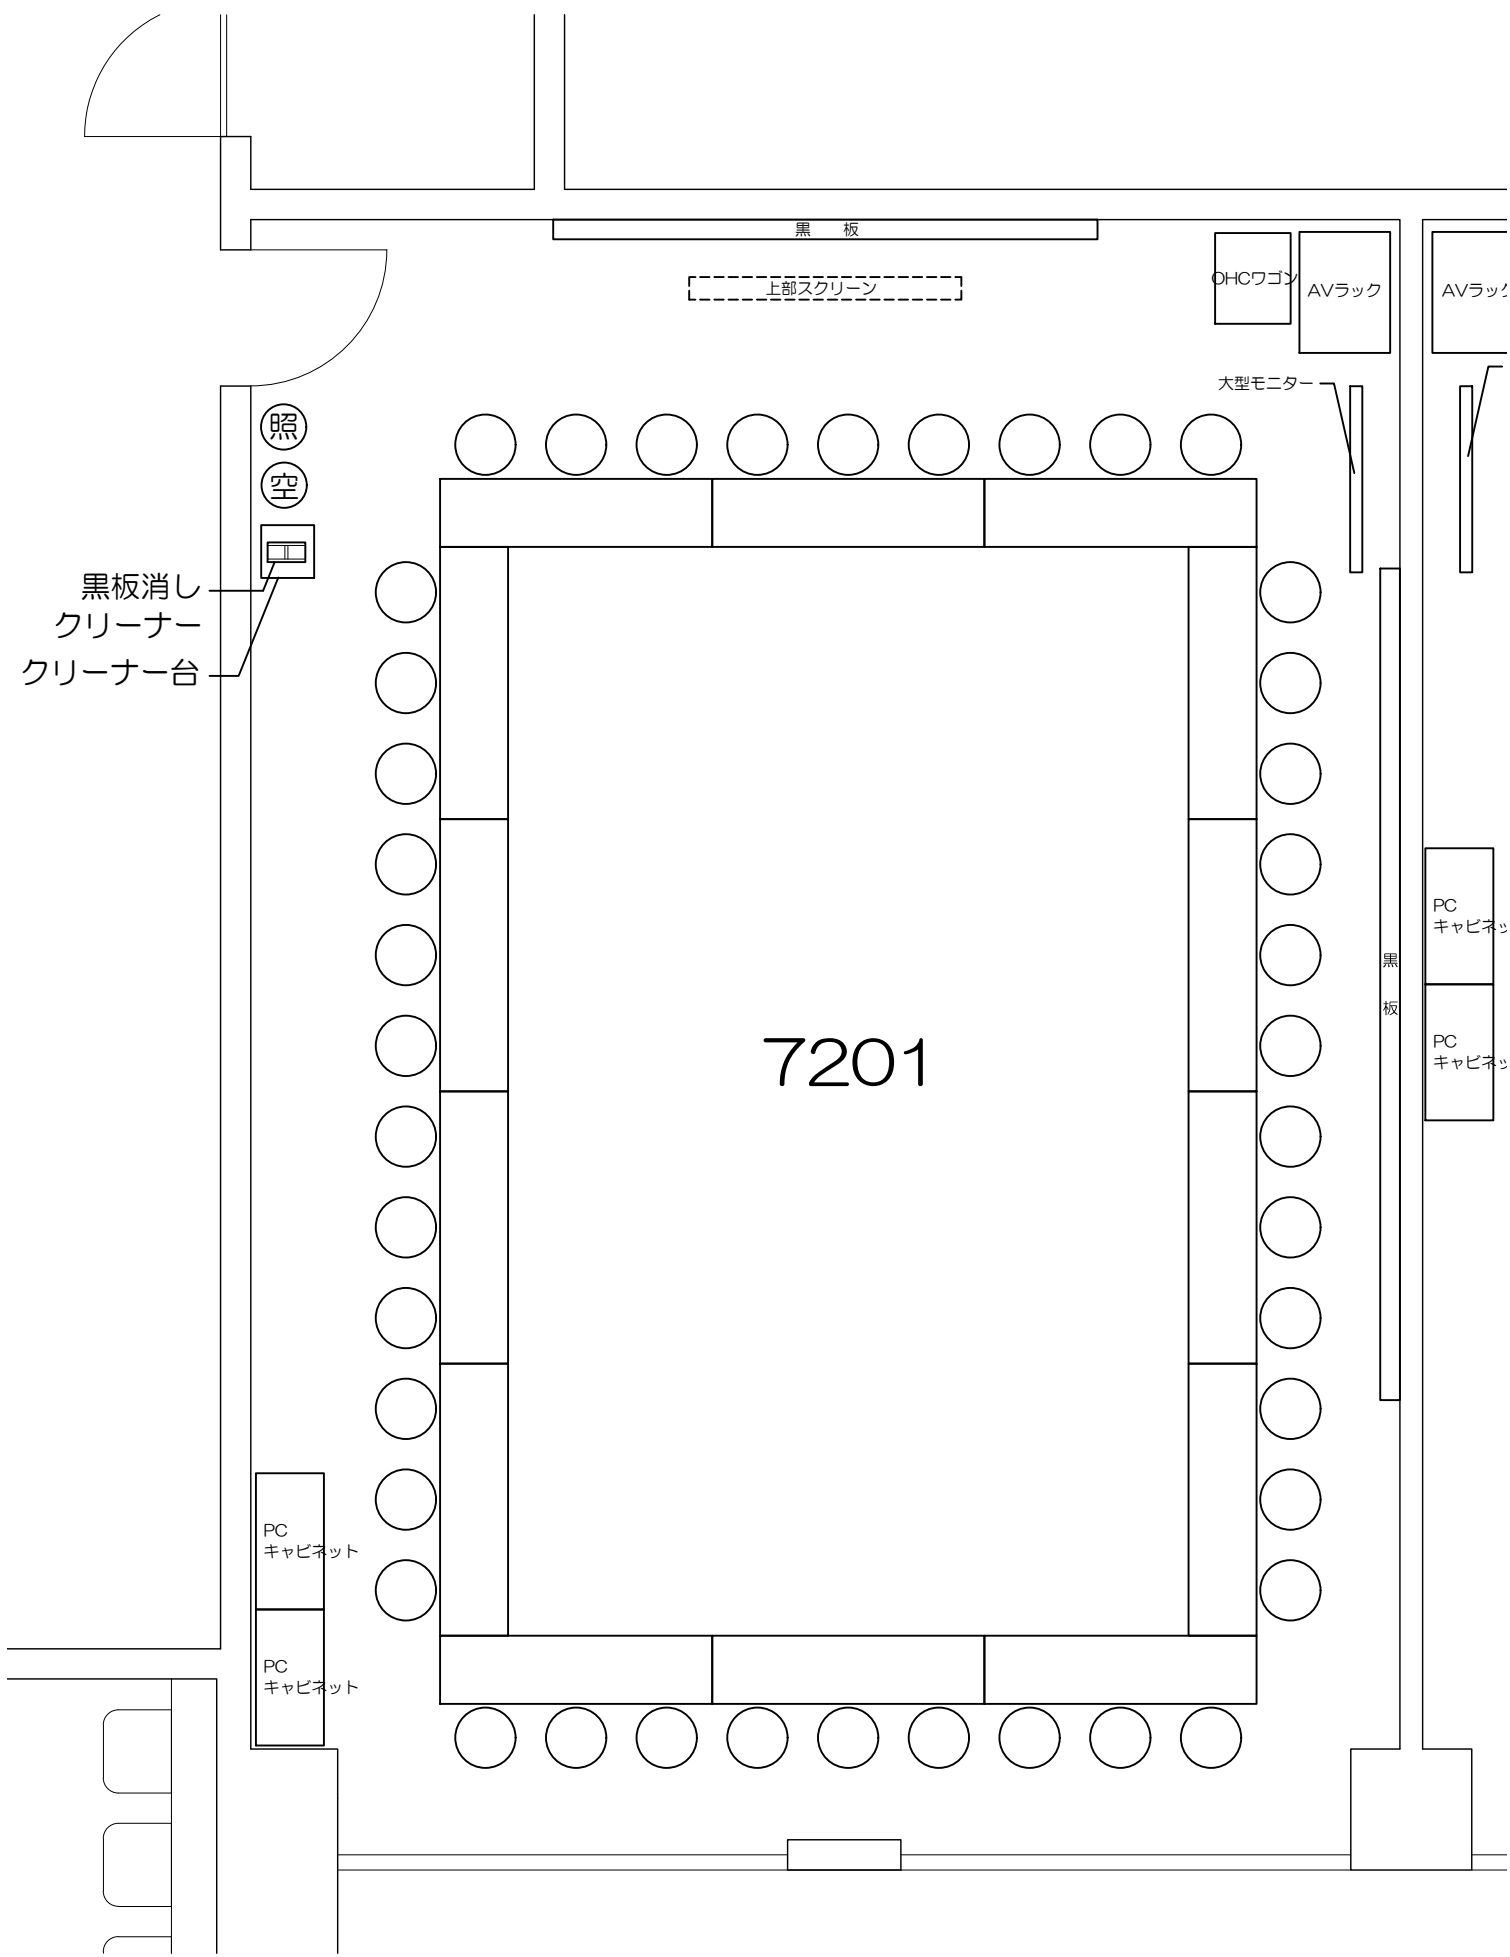

凡例

内線電話

可動機

固定席 (3人)

凡例 (照) : 照明スイッチ (空) : 空調スイッチ

0 50cm 1m 2m 5m
Scale=1:100

凡例

内線電話

可動席 (3人)

凡例 (照) : 照明スイッチ (空) : 空調スイッチ

Scale=1:50

凡例 (照) : 照明スイッチ (空) : 空調スイッチ

Scale=1:50

凡例 (照) : 照明スイッチ (空) : 空調スイッチ

Scale=1:50

凡例 (照) : 照明スイッチ (空) : 空調スイッチ