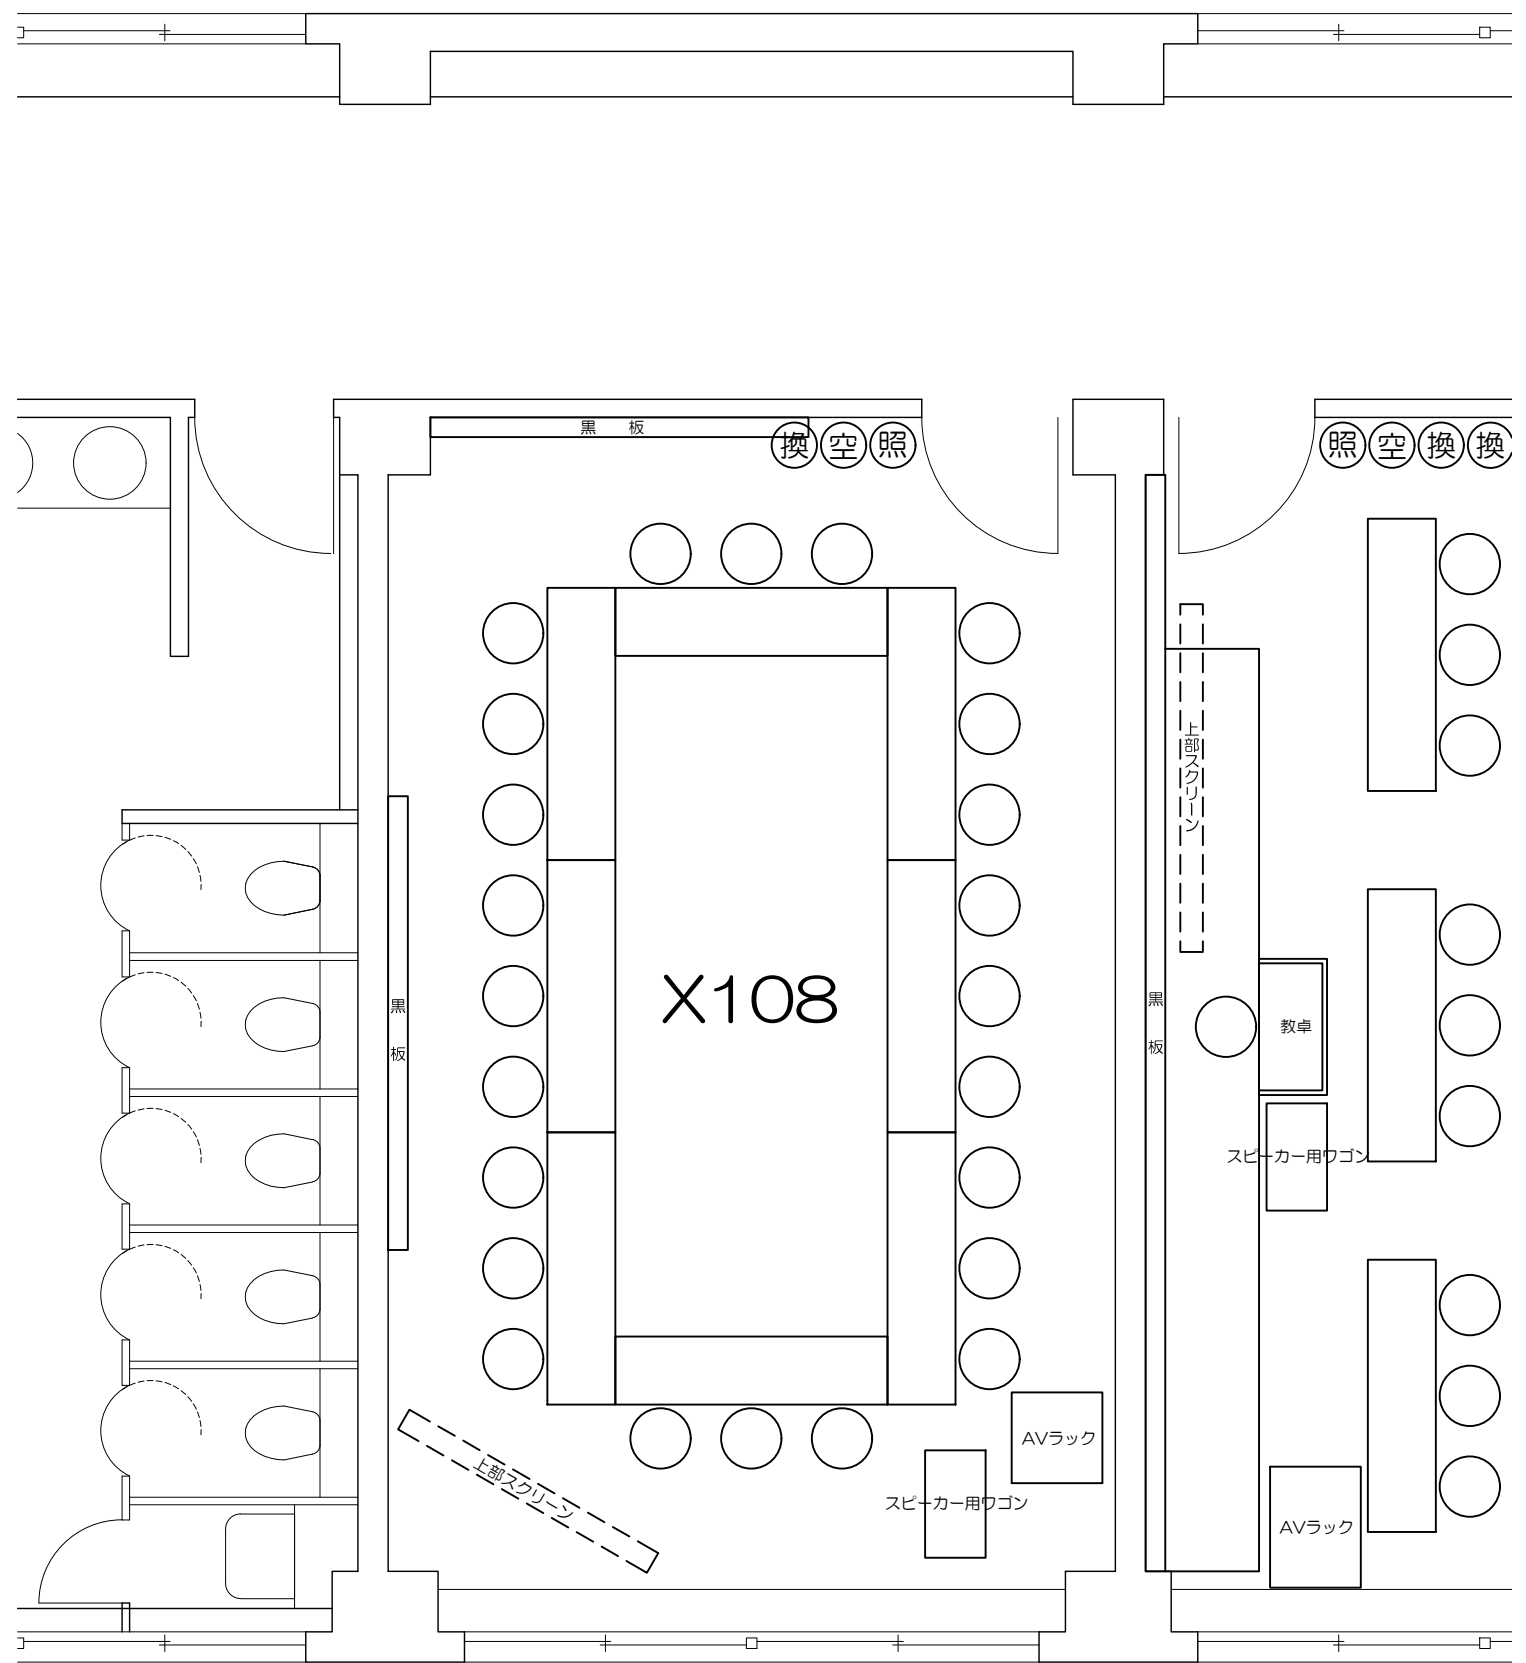

Scale=1:50

凡例

- ⊙ (照) : 照明スイッチ
- ⊙ (空) : 空調スイッチ
- ⊙ (換) : 換気スイッチ

凡例

照 : 照明スイッチ
 空 : 空調スイッチ  
換 : 換気スイッチ

凡例

- ⊙ (照) : 照明スイッチ
- ⊙ (空) : 空調スイッチ
- ⊙ (換) : 換気スイッチ

凡例