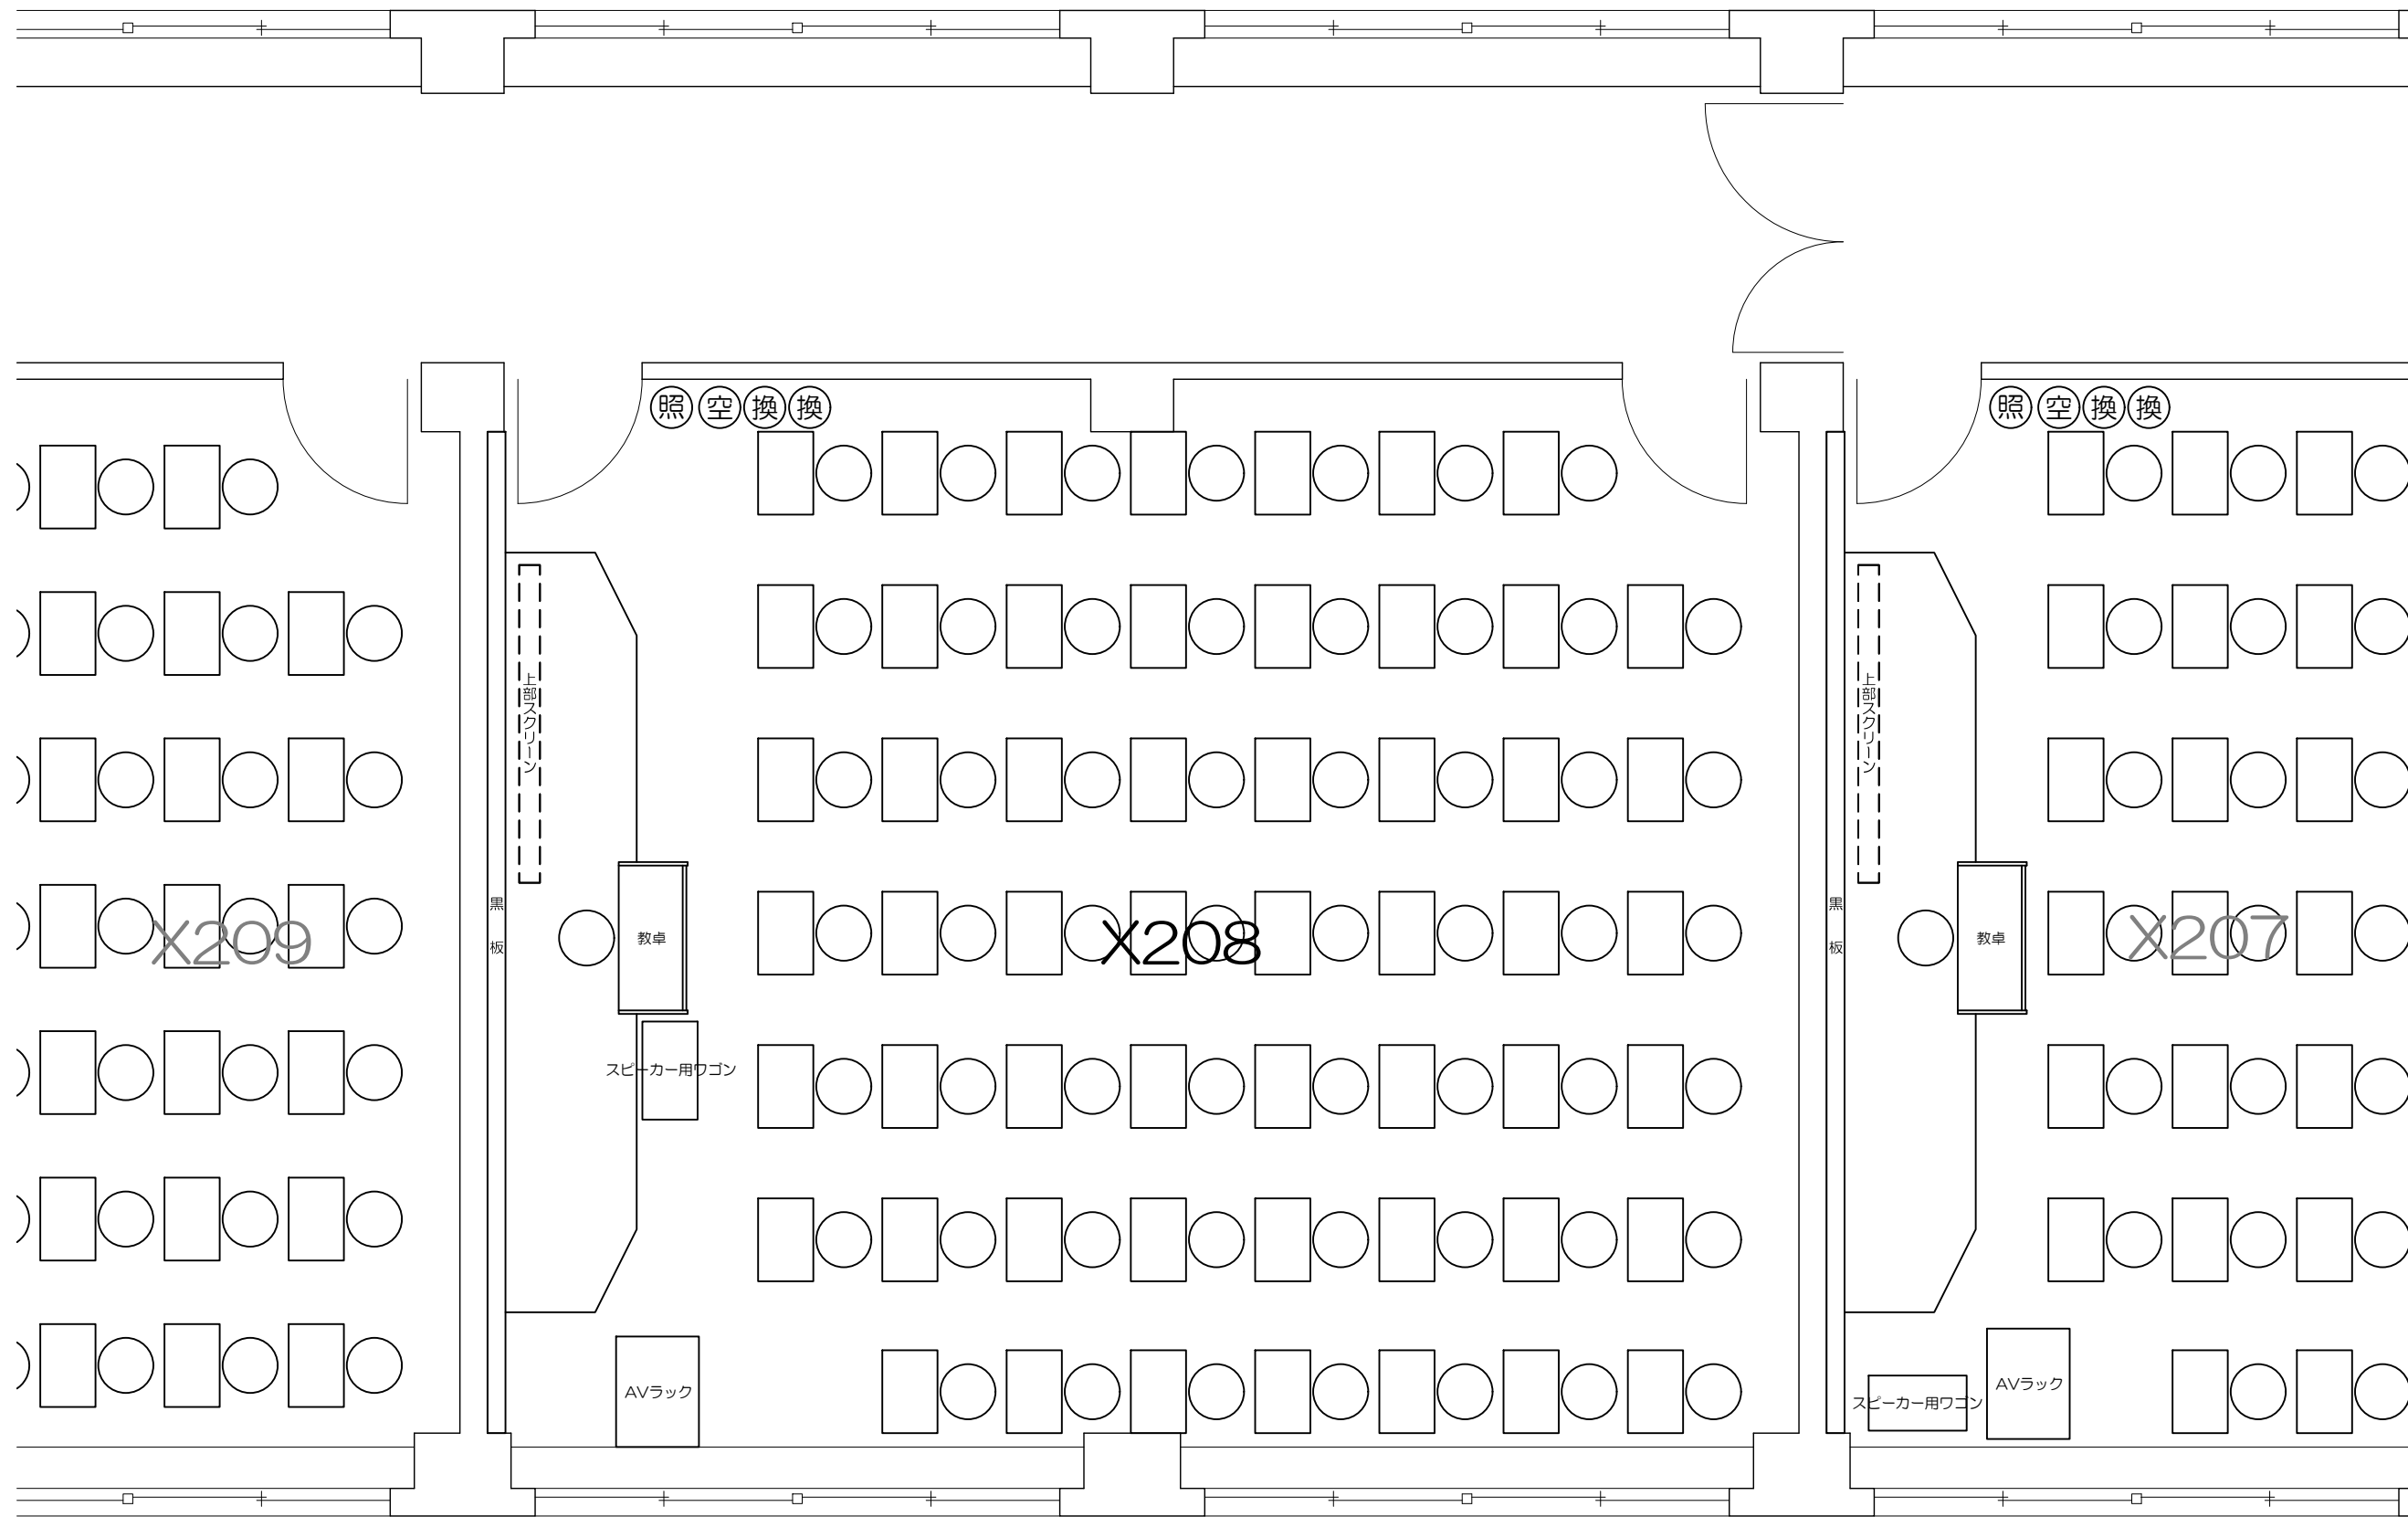

凡例

(照) : 照明スイッチ   (空) : 空調スイッチ
(換) : 換気スイッチ