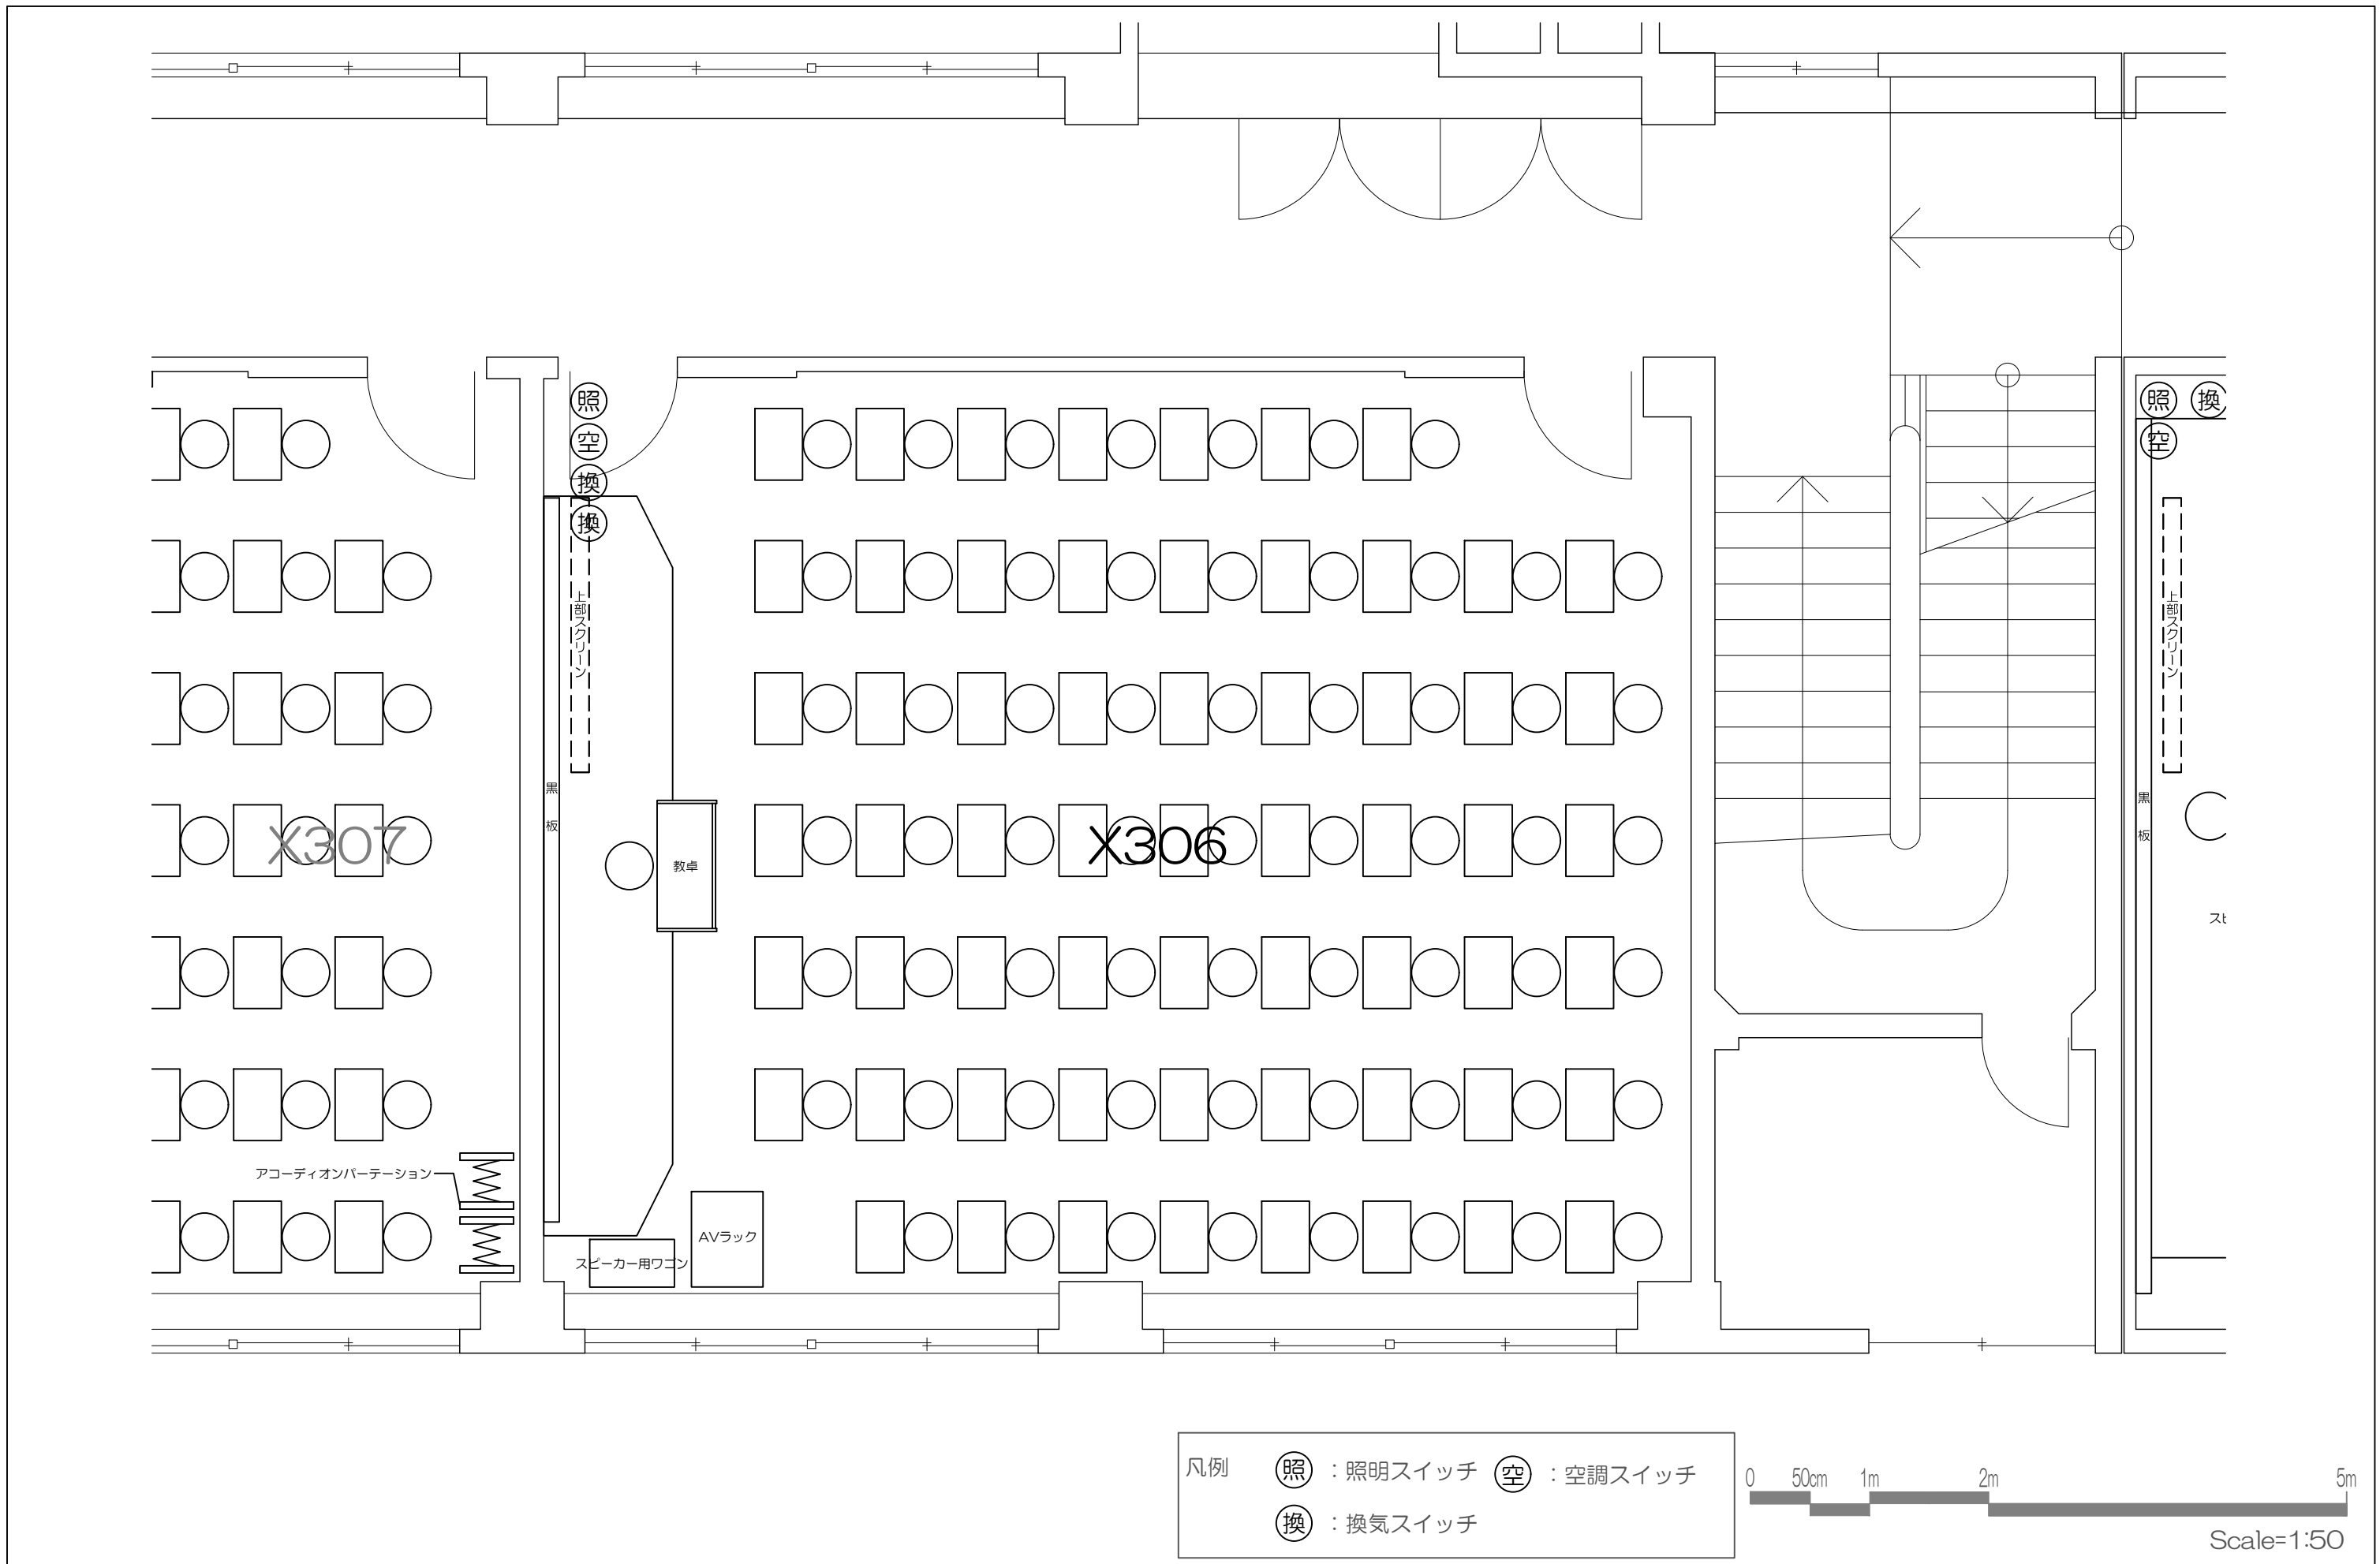

- ⊙ (照) : 照明スイッチ
- ⊙ (空) : 空調スイッチ
- ⊙ (換) : 換気スイッチ

凡例

- ⊙ (照) : 照明スイッチ
- ⊙ (空) : 空調スイッチ
- ⊙ (換) : 換気スイッチ

立教大学池袋キャンパス 教室レイアウト

X306教室 (可動席 60)

図面サイズ: A3) 20221206

凡例 照：照明スイッチ 空：空調スイッチ  
換：換気スイッチ

0 50cm 1m 2m 5m  
Scale=1:50