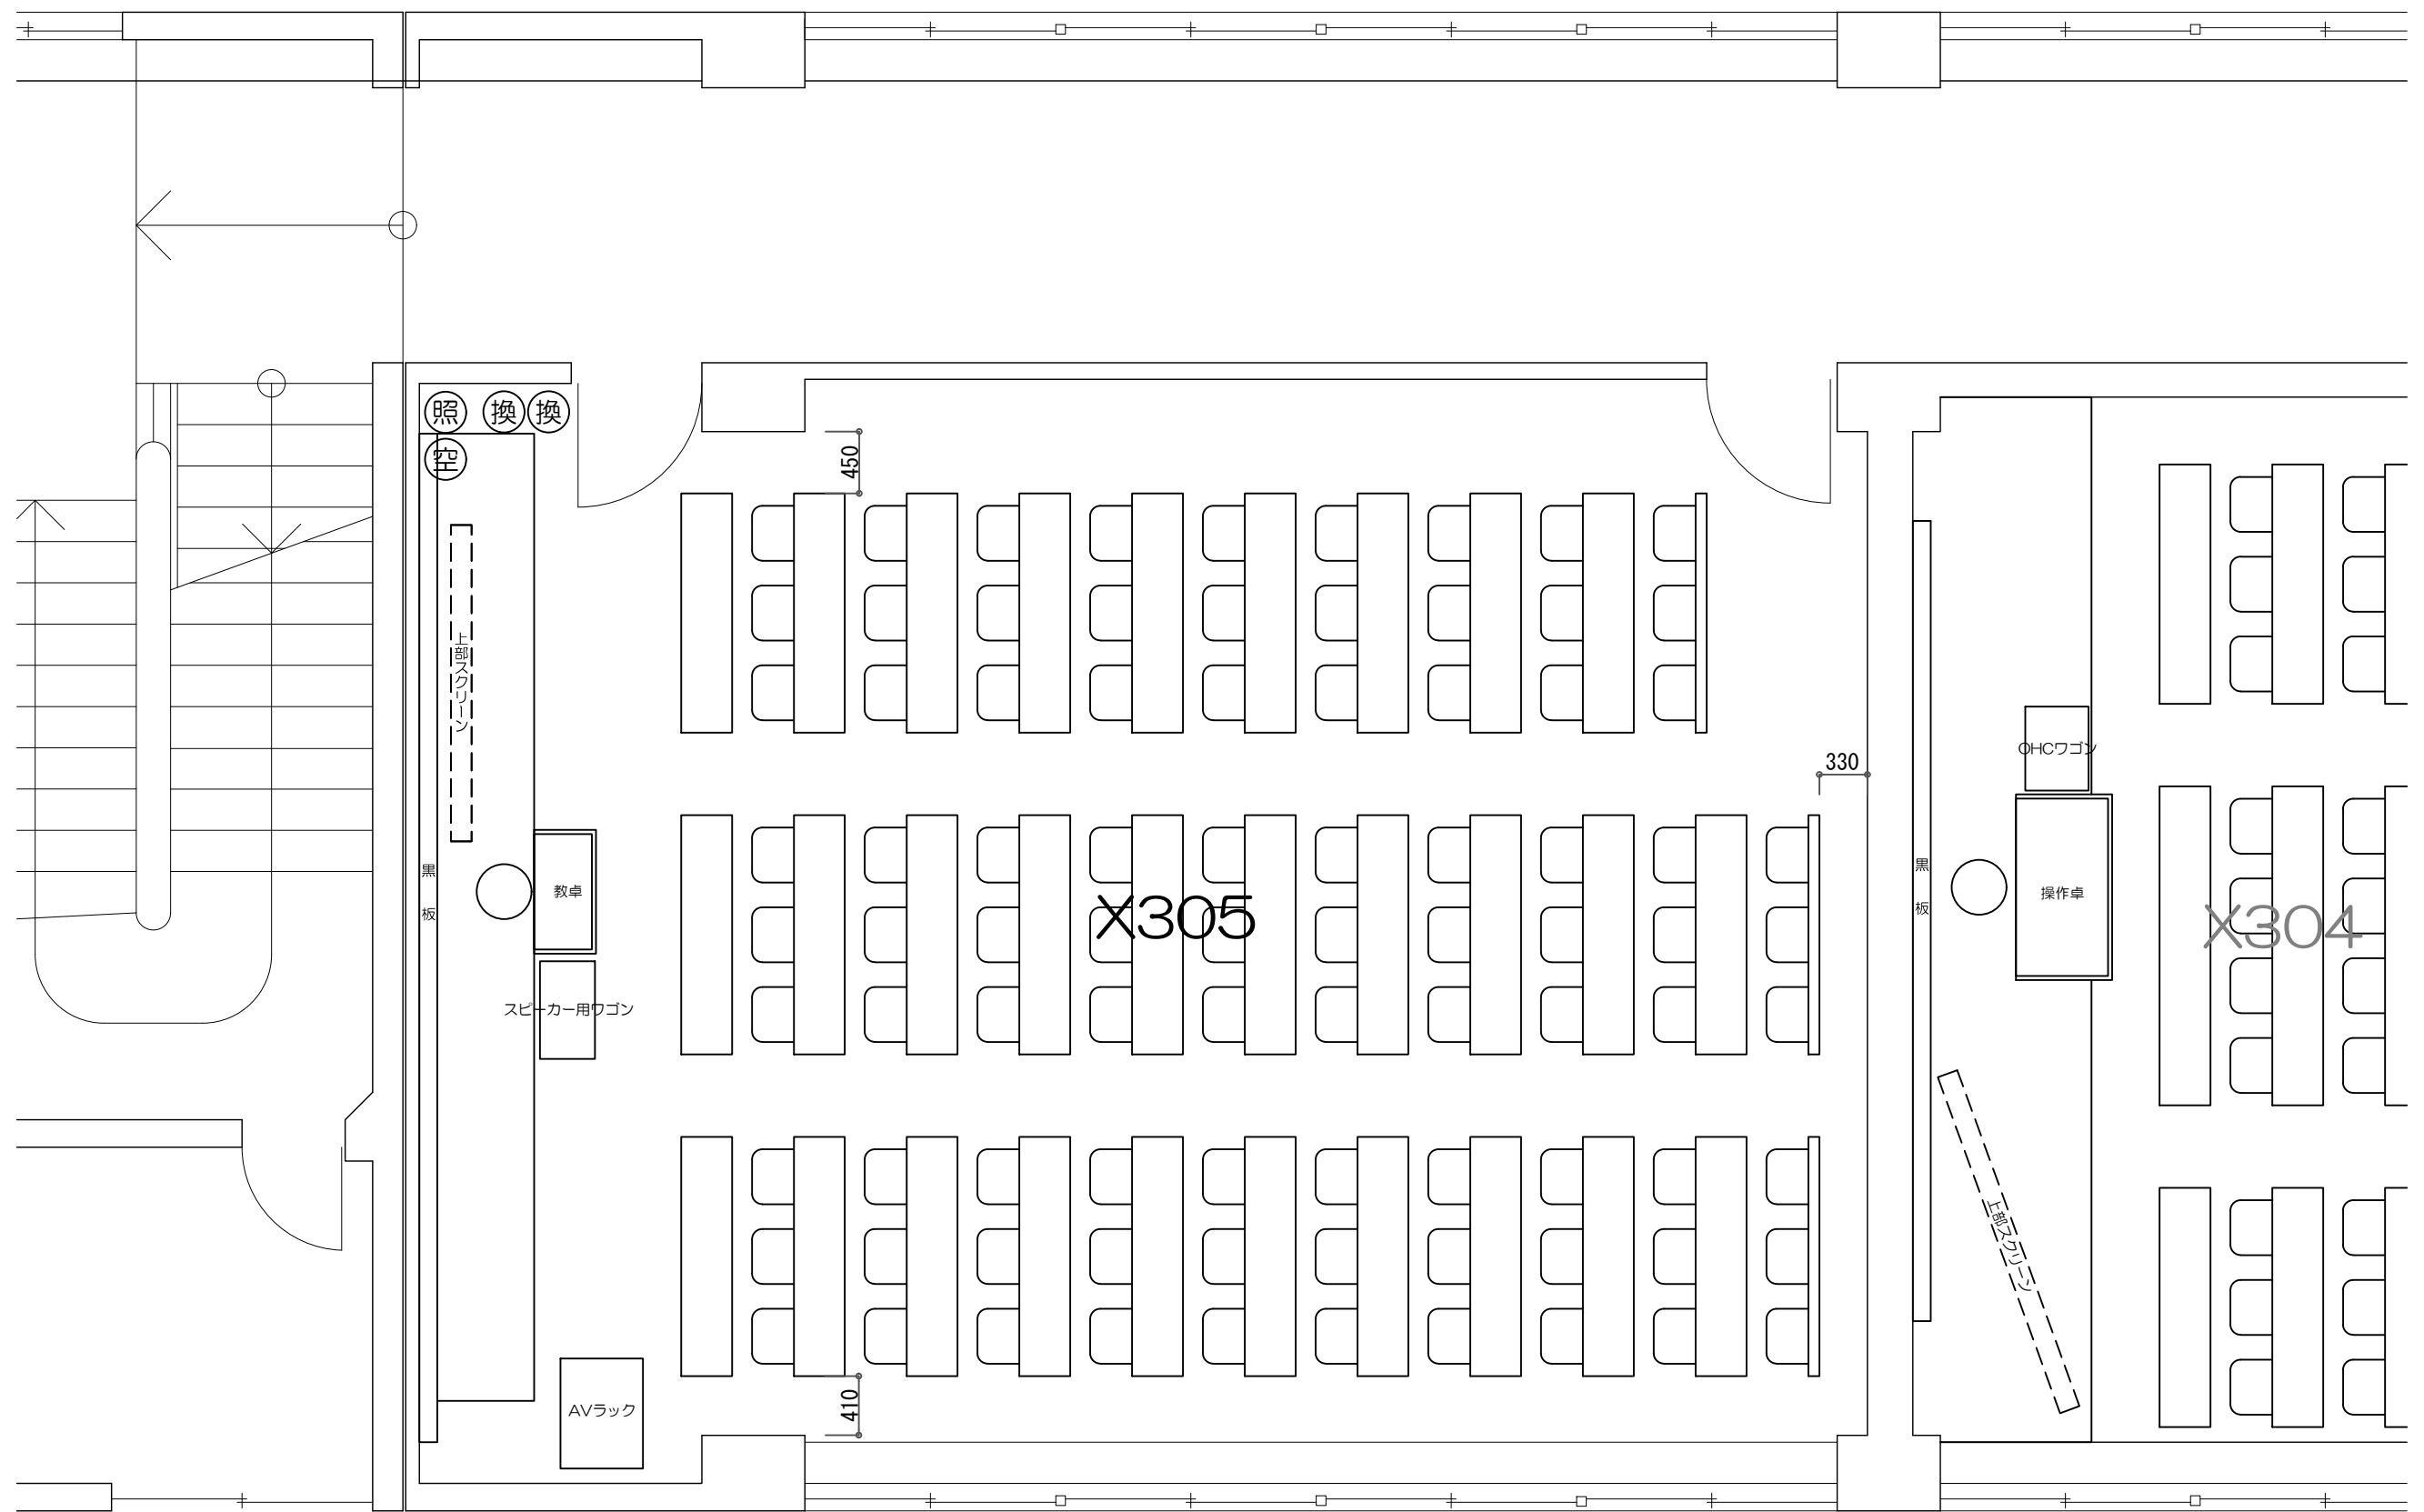

- ⊙ (照) : 照明スイッチ
- ⊙ (空) : 空調スイッチ
- ⊙ (換) : 換気スイッチ

凡例

- ⊙ (照) : 照明スイッチ
- ⊙ (空) : 空調スイッチ
- ⊙ (換) : 換気スイッチ

立教大学池袋キャンパス 教室レイアウト

X306教室 (可動席 60)

図面サイズ: A3) 20221206

凡例 照：照明スイッチ 空：空調スイッチ  
換：換気スイッチ

0 50cm 1m 2m 5m  
Scale=1:50