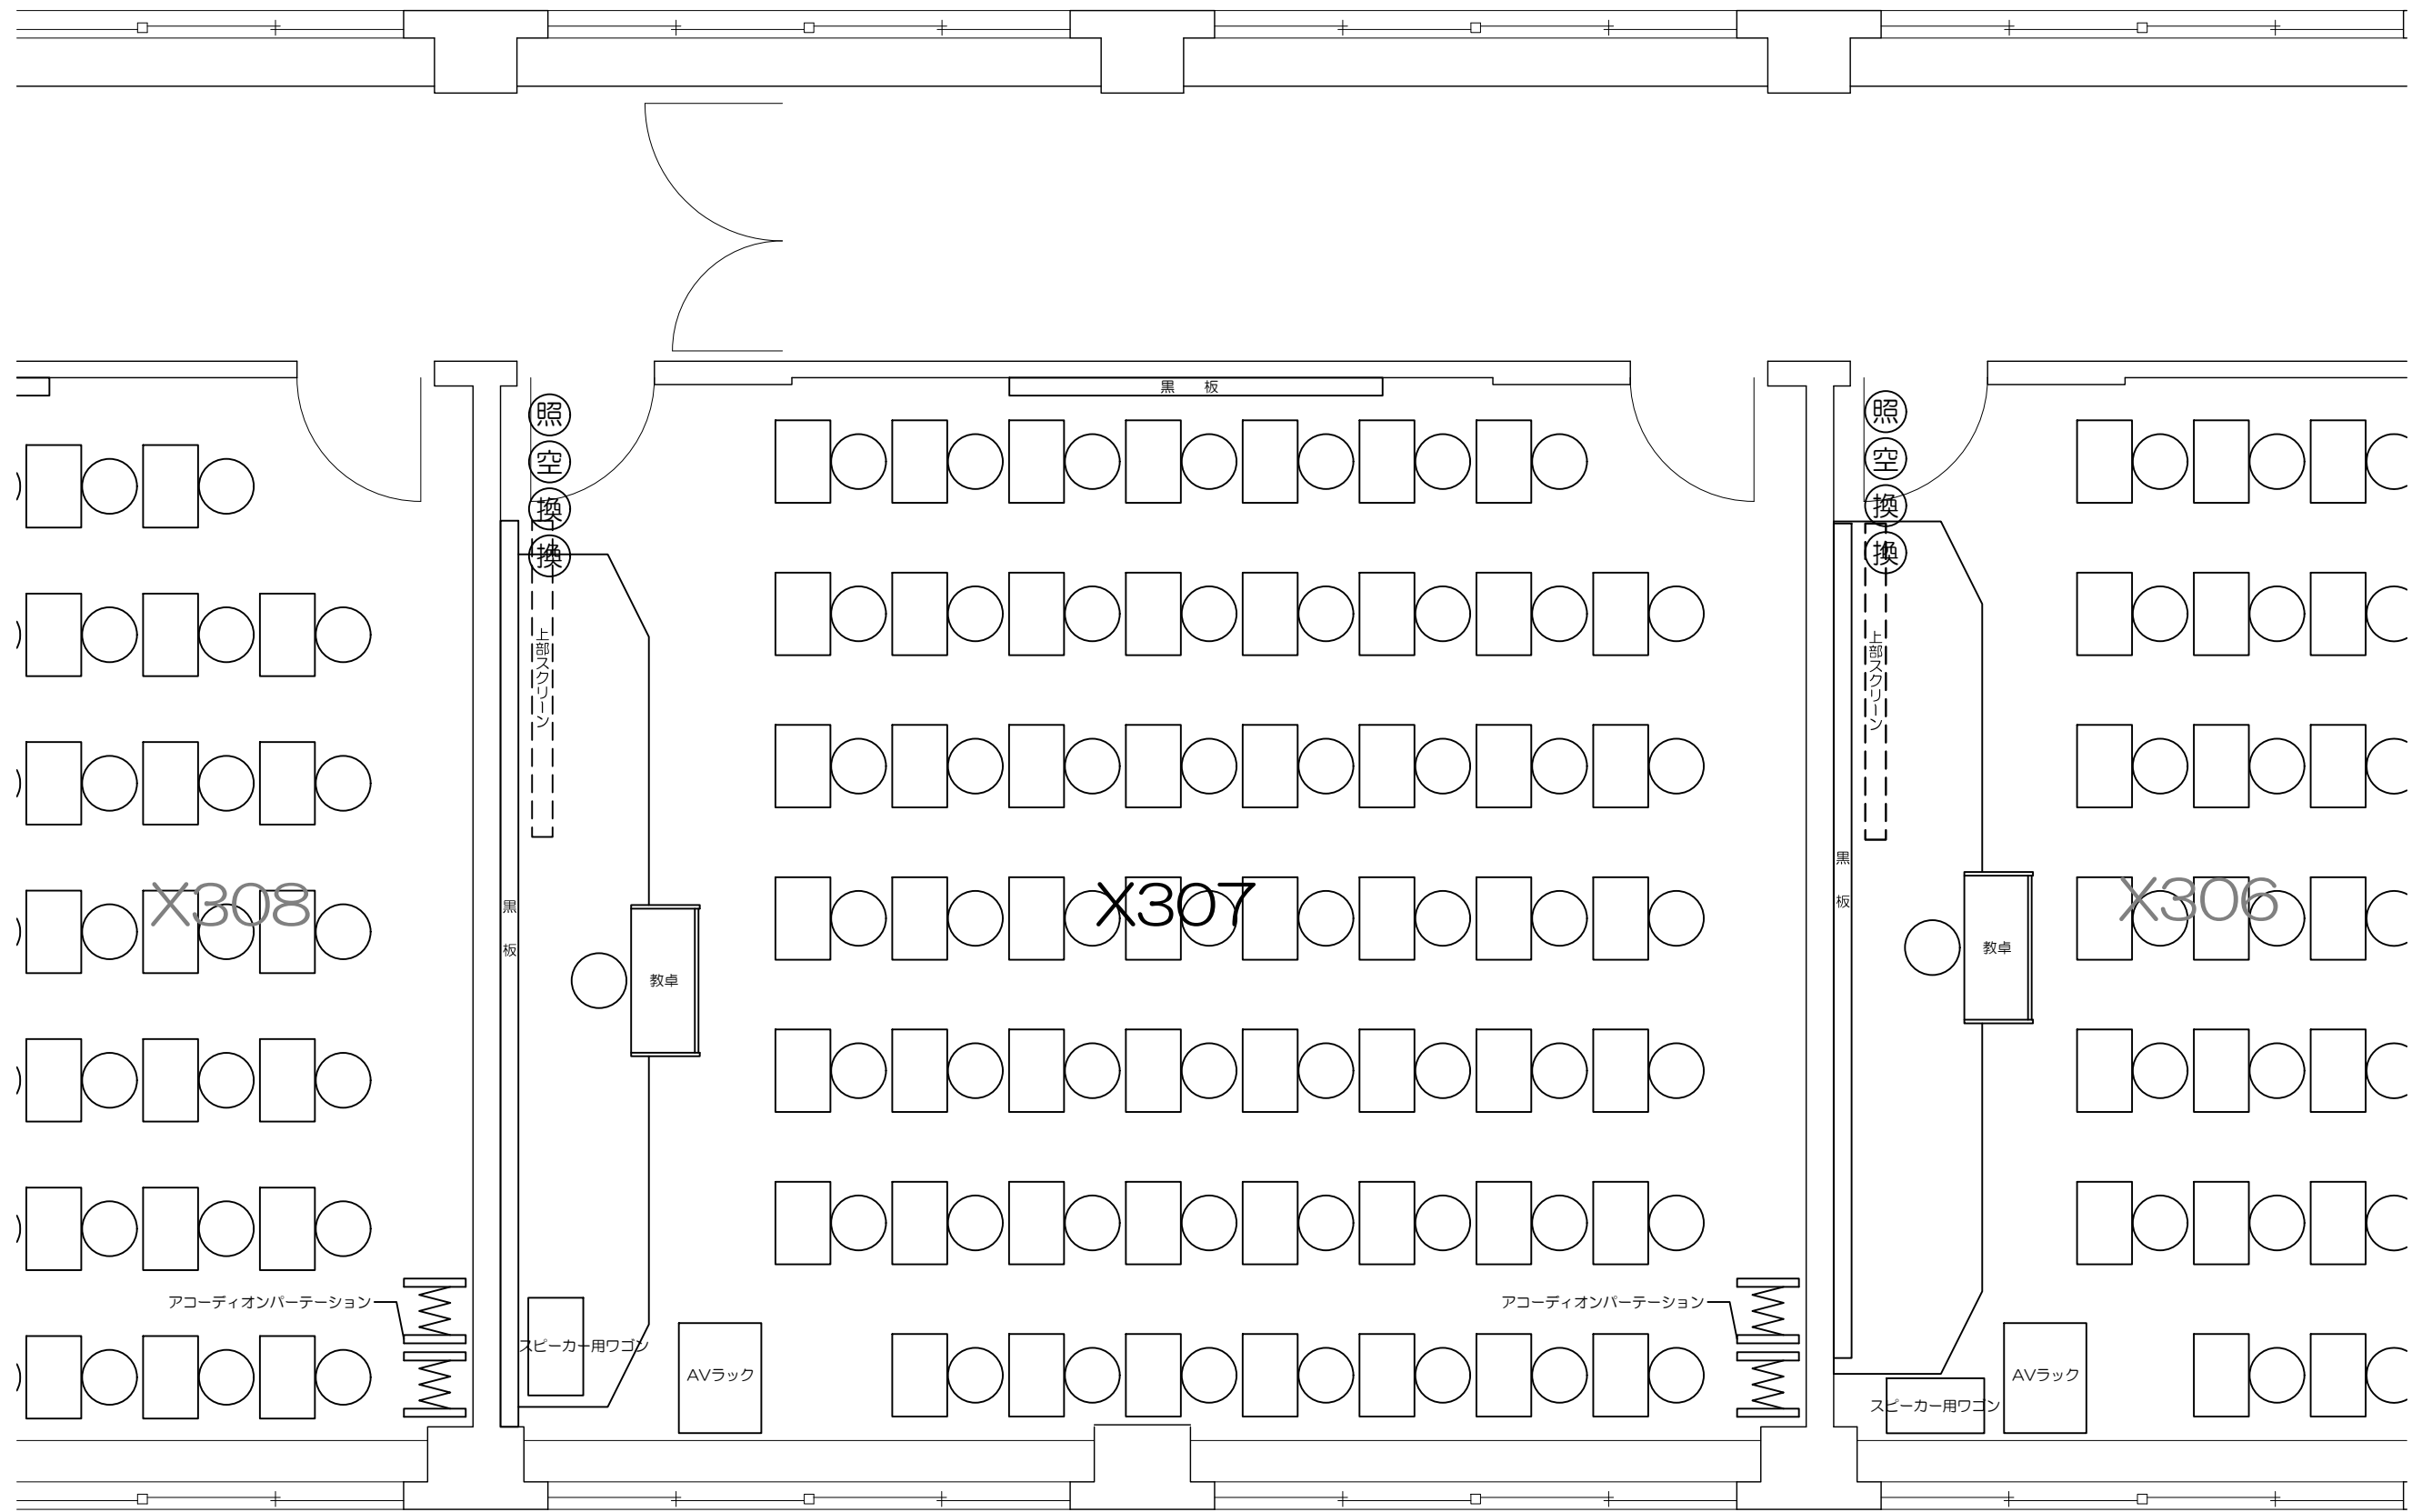

- ⊙ (照) : 照明スイッチ
- ⊙ (空) : 空調スイッチ
- ⊙ (換) : 換気スイッチ

凡例

- ⊙ (照) : 照明スイッチ
- ⊙ (空) : 空調スイッチ
- ⊙ (換) : 換気スイッチ

立教大学池袋キャンパス 教室レイアウト

X306教室 (可動席 60)

図面サイズ: A3) 20221206

凡例 照：照明スイッチ 空：空調スイッチ  
換：換気スイッチ

0 50cm 1m 2m 5m  
Scale=1:50