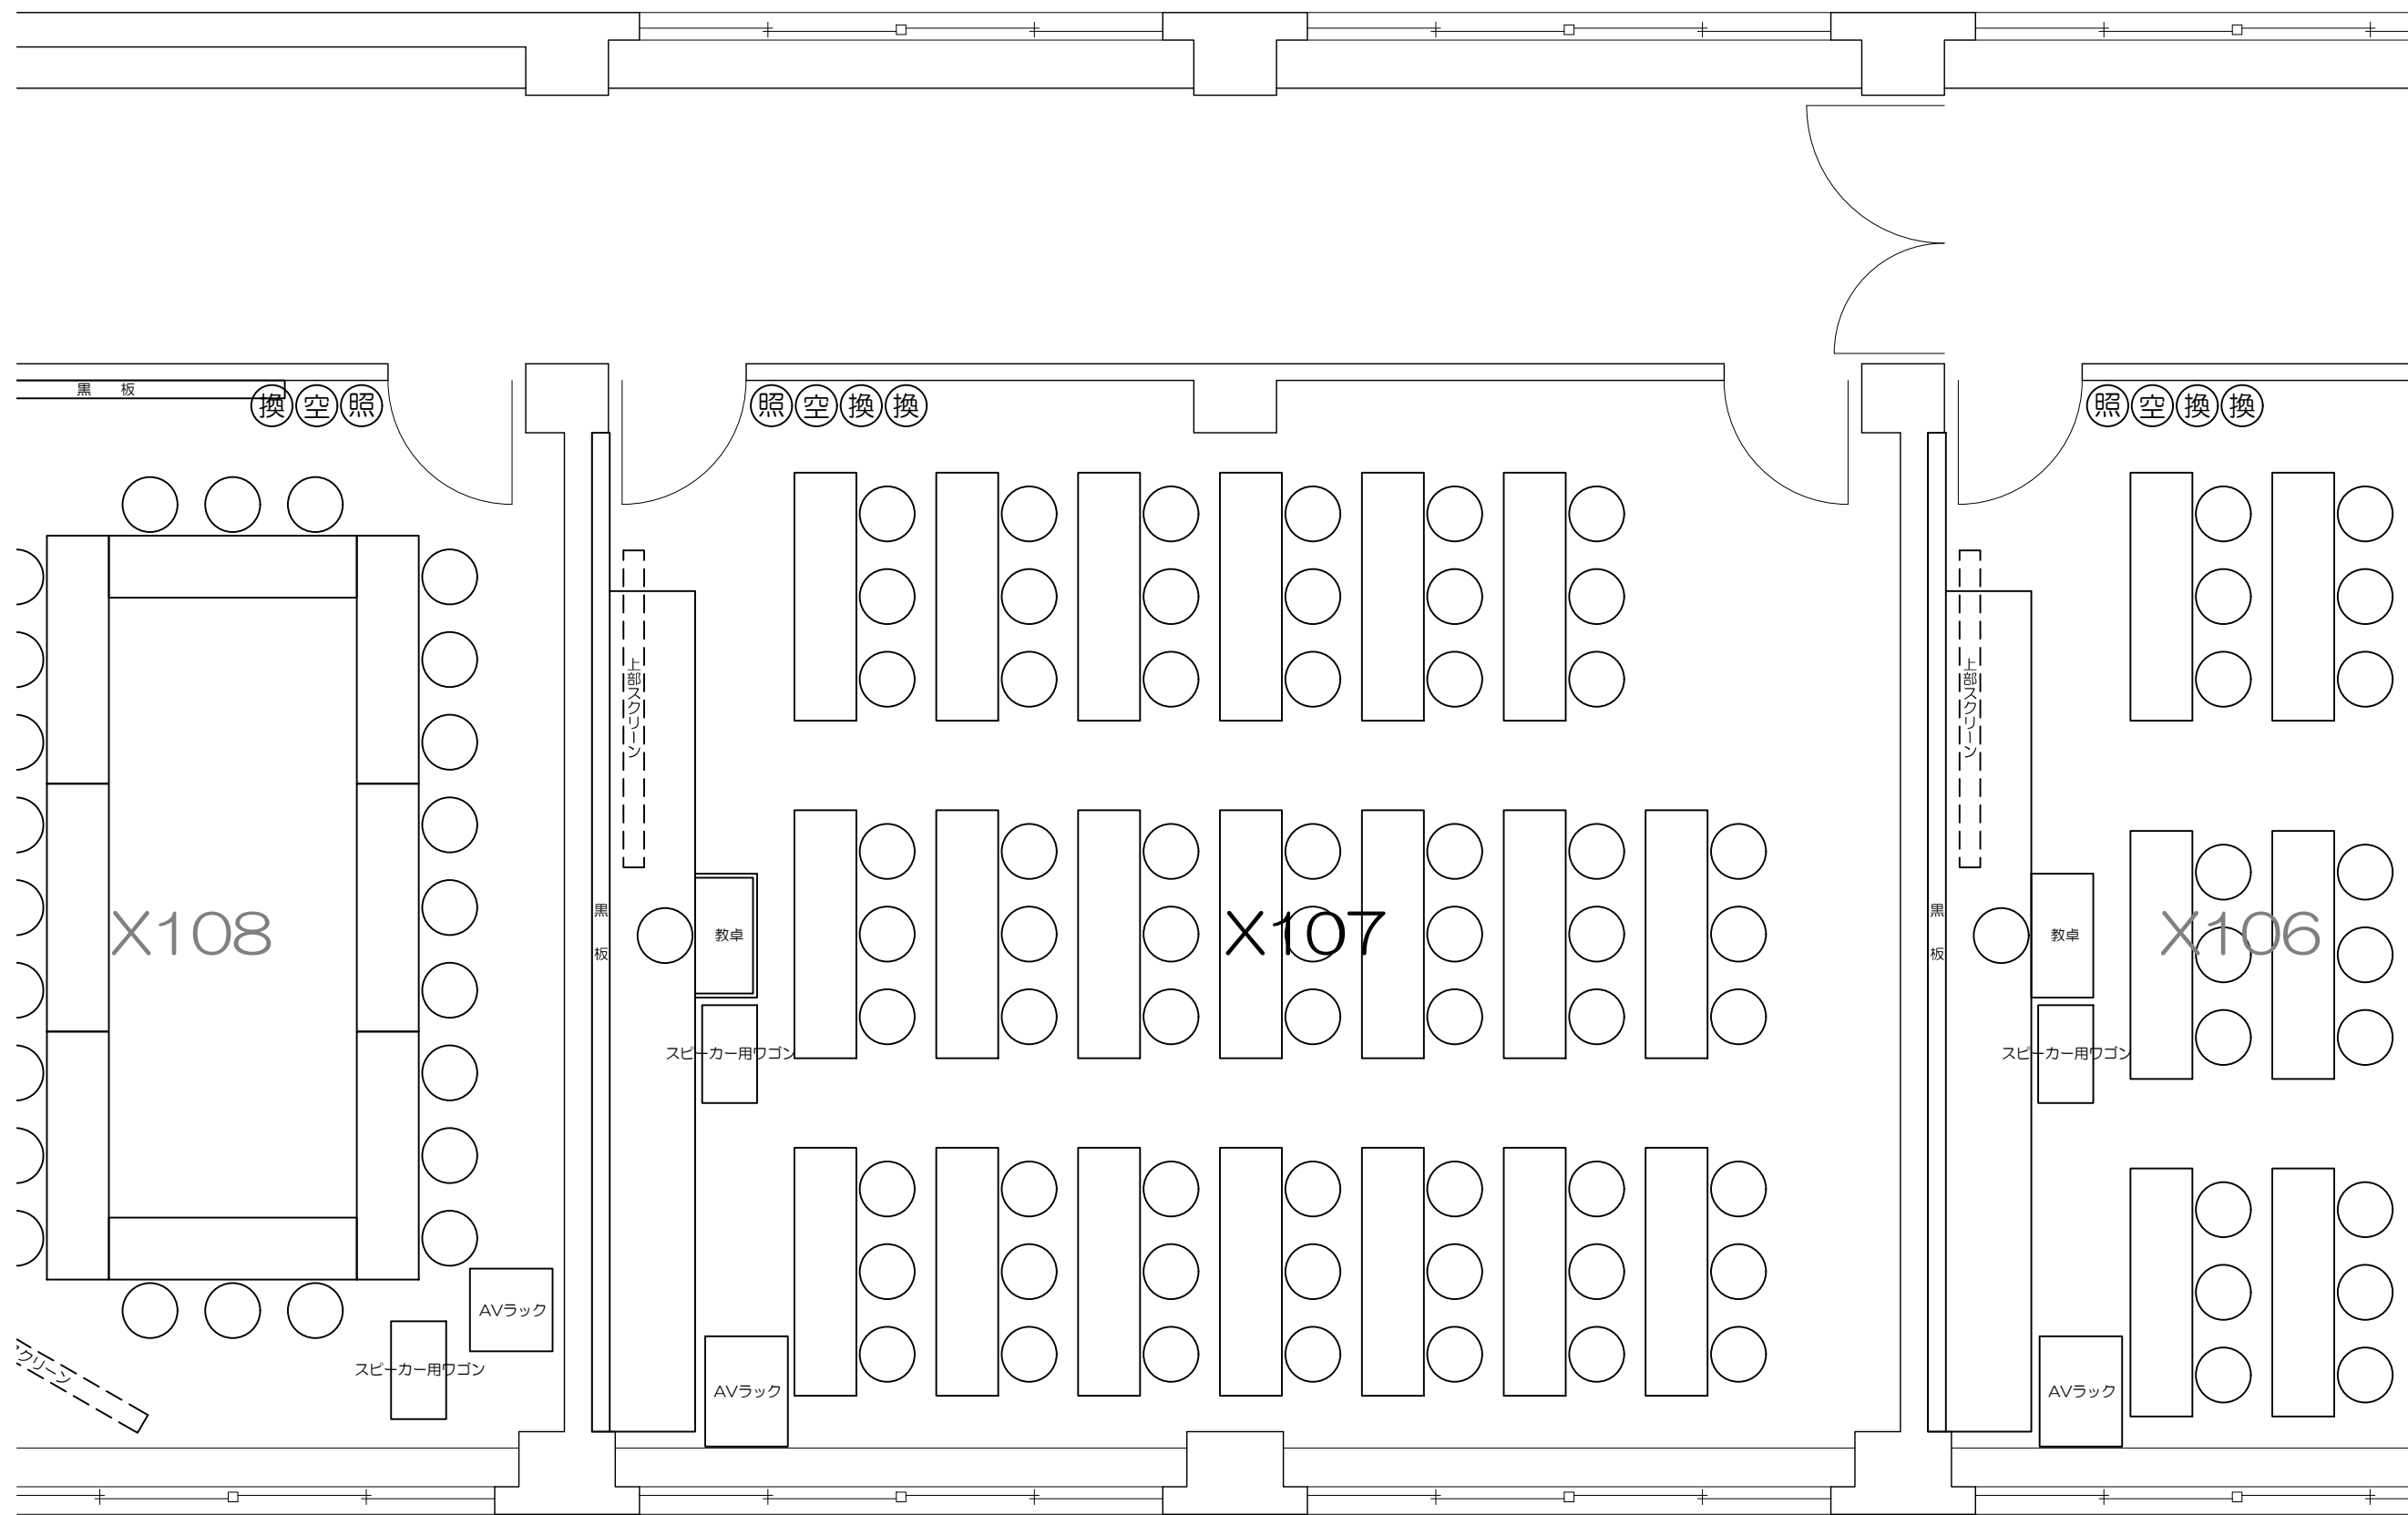

Scale=1:50

凡例

- ⊙ (照) : 照明スイッチ
- ⊙ (空) : 空調スイッチ
- ⊙ (換) : 換気スイッチ

凡例

照 : 照明スイッチ
 空 : 空調スイッチ  
換 : 換気スイッチ

凡例

- ⊙ (照) : 照明スイッチ
- ⊙ (空) : 空調スイッチ
- ⊙ (換) : 換気スイッチ

凡例