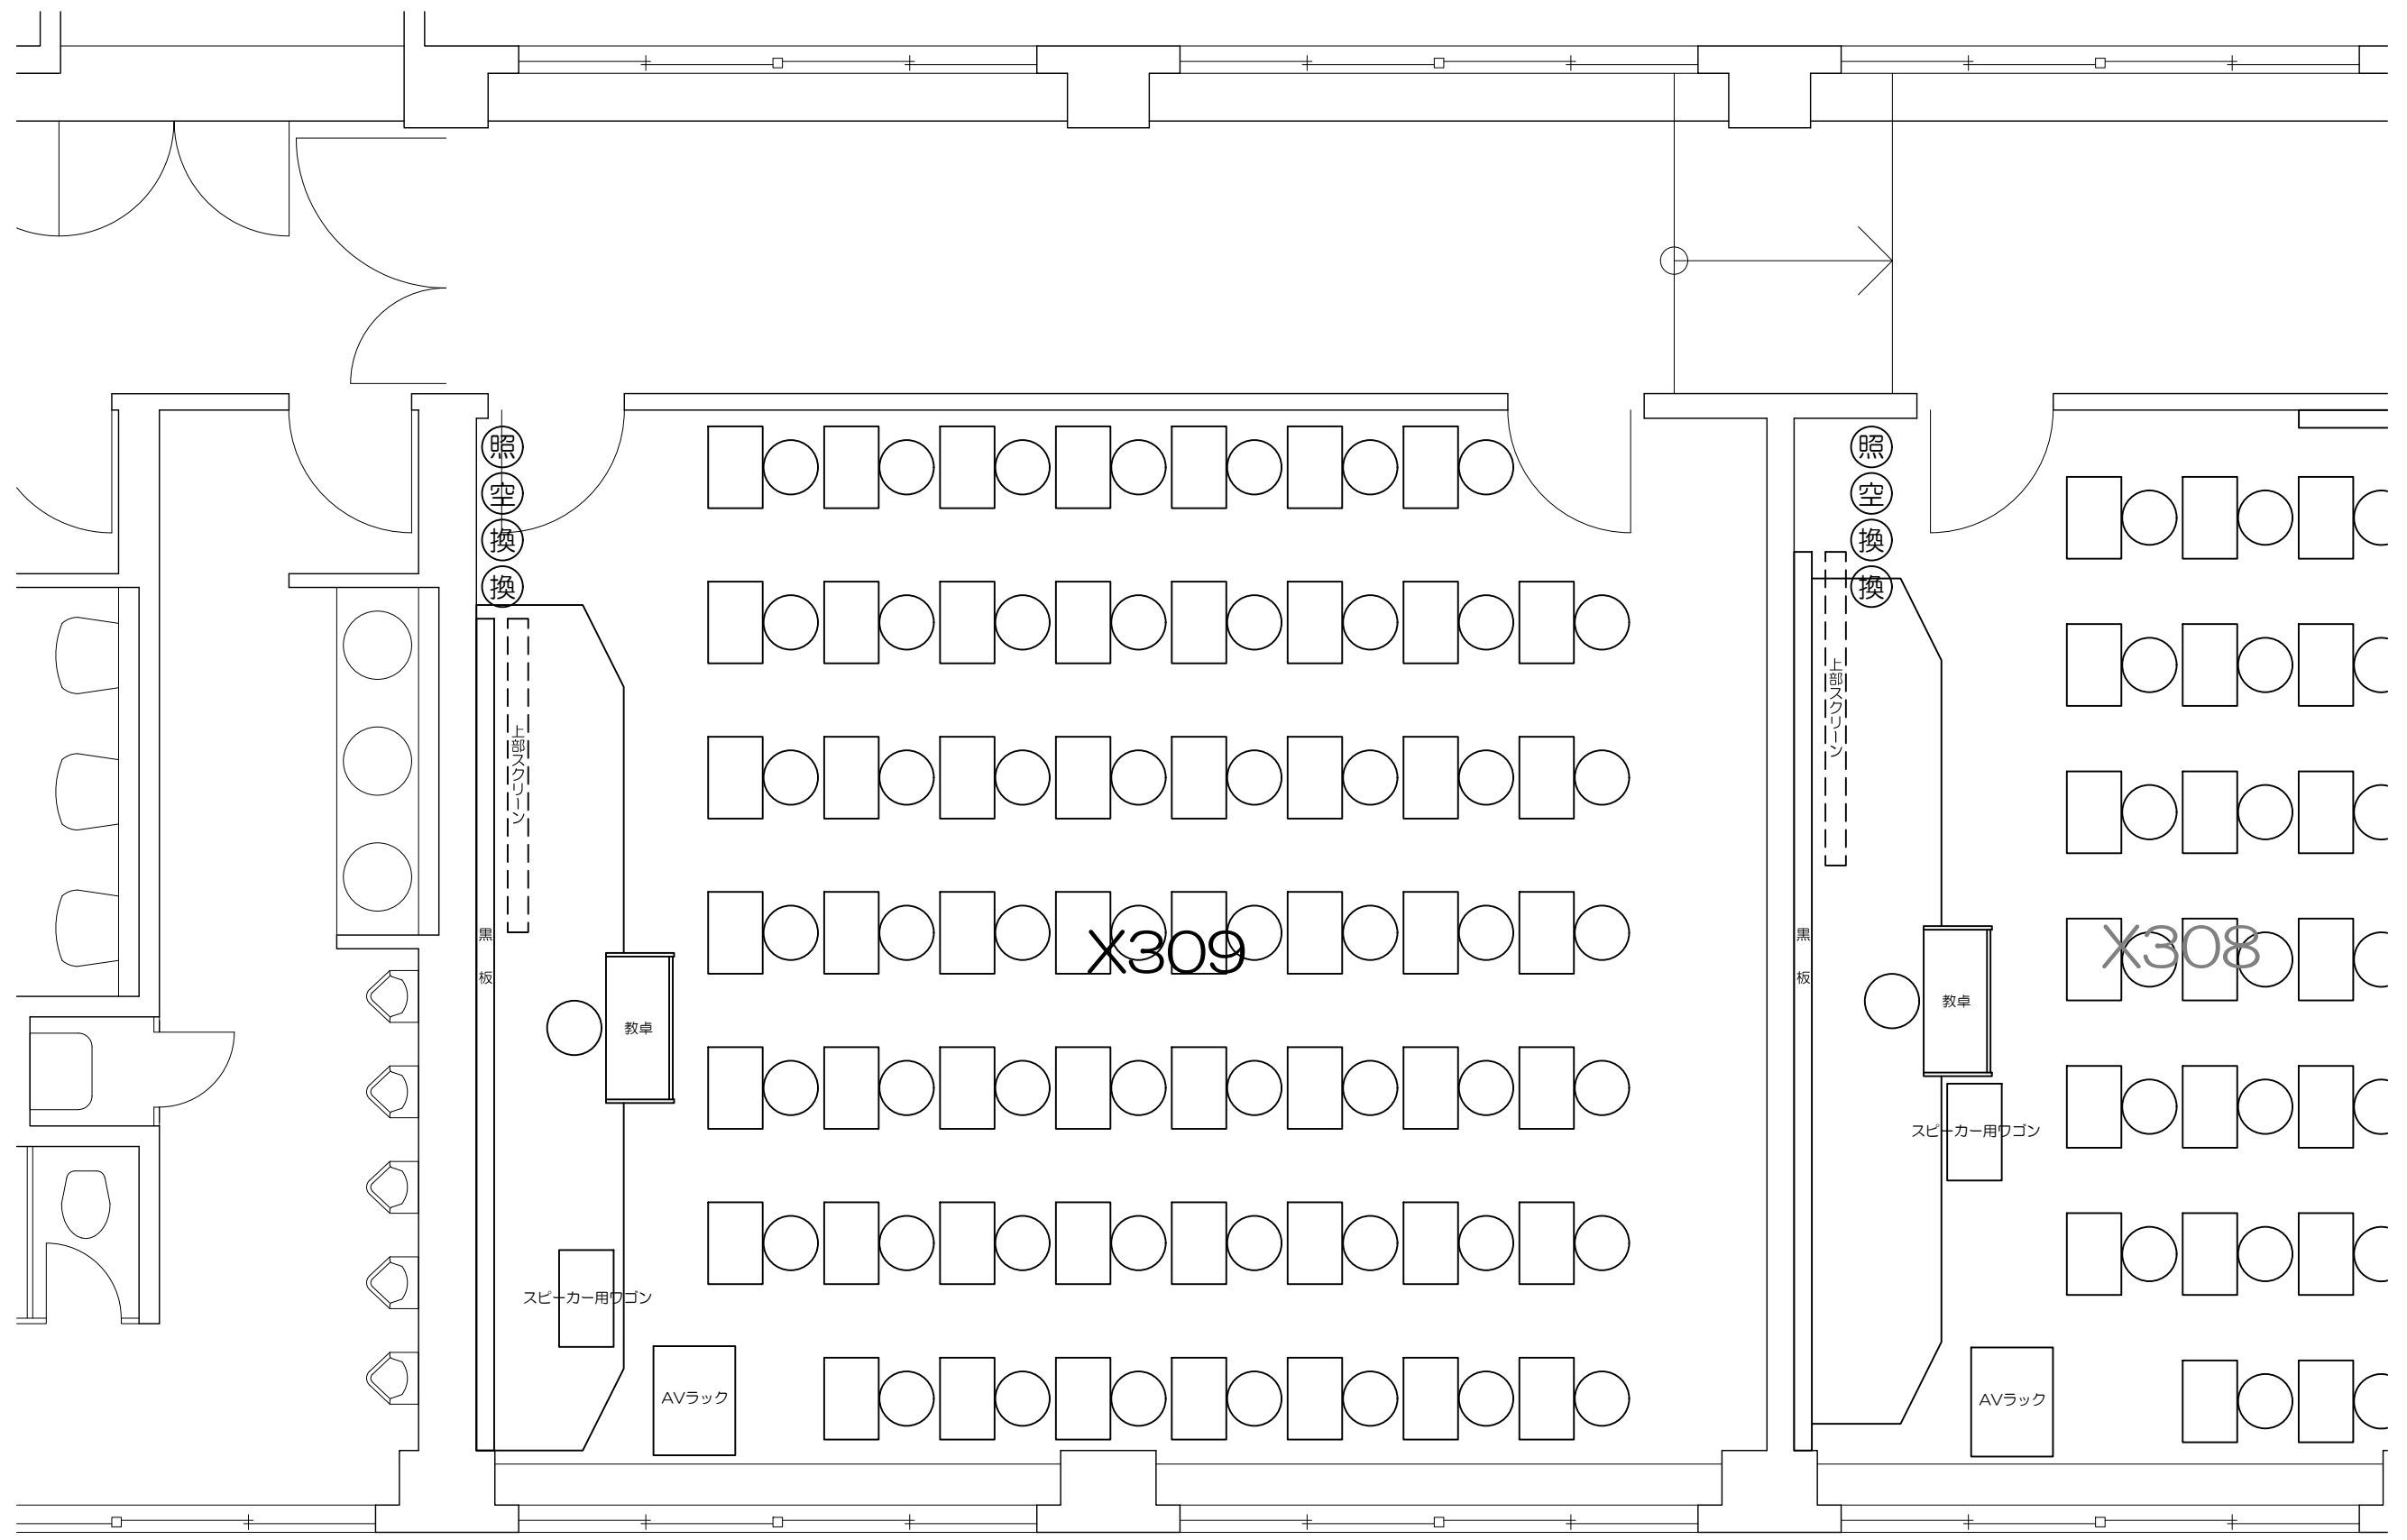

- ⊙ (照) : 照明スイッチ
- ⊙ (空) : 空調スイッチ
- ⊙ (換) : 換気スイッチ

凡例

- ⊙ (照) : 照明スイッチ
- ⊙ (空) : 空調スイッチ
- ⊙ (換) : 換気スイッチ

立教大学池袋キャンパス 教室レイアウト

X306教室 (可動席 60)

図面サイズ: A3) 20221206

凡例 照：照明スイッチ 空：空調スイッチ  
換：換気スイッチ

0 50cm 1m 2m 5m  
Scale=1:50