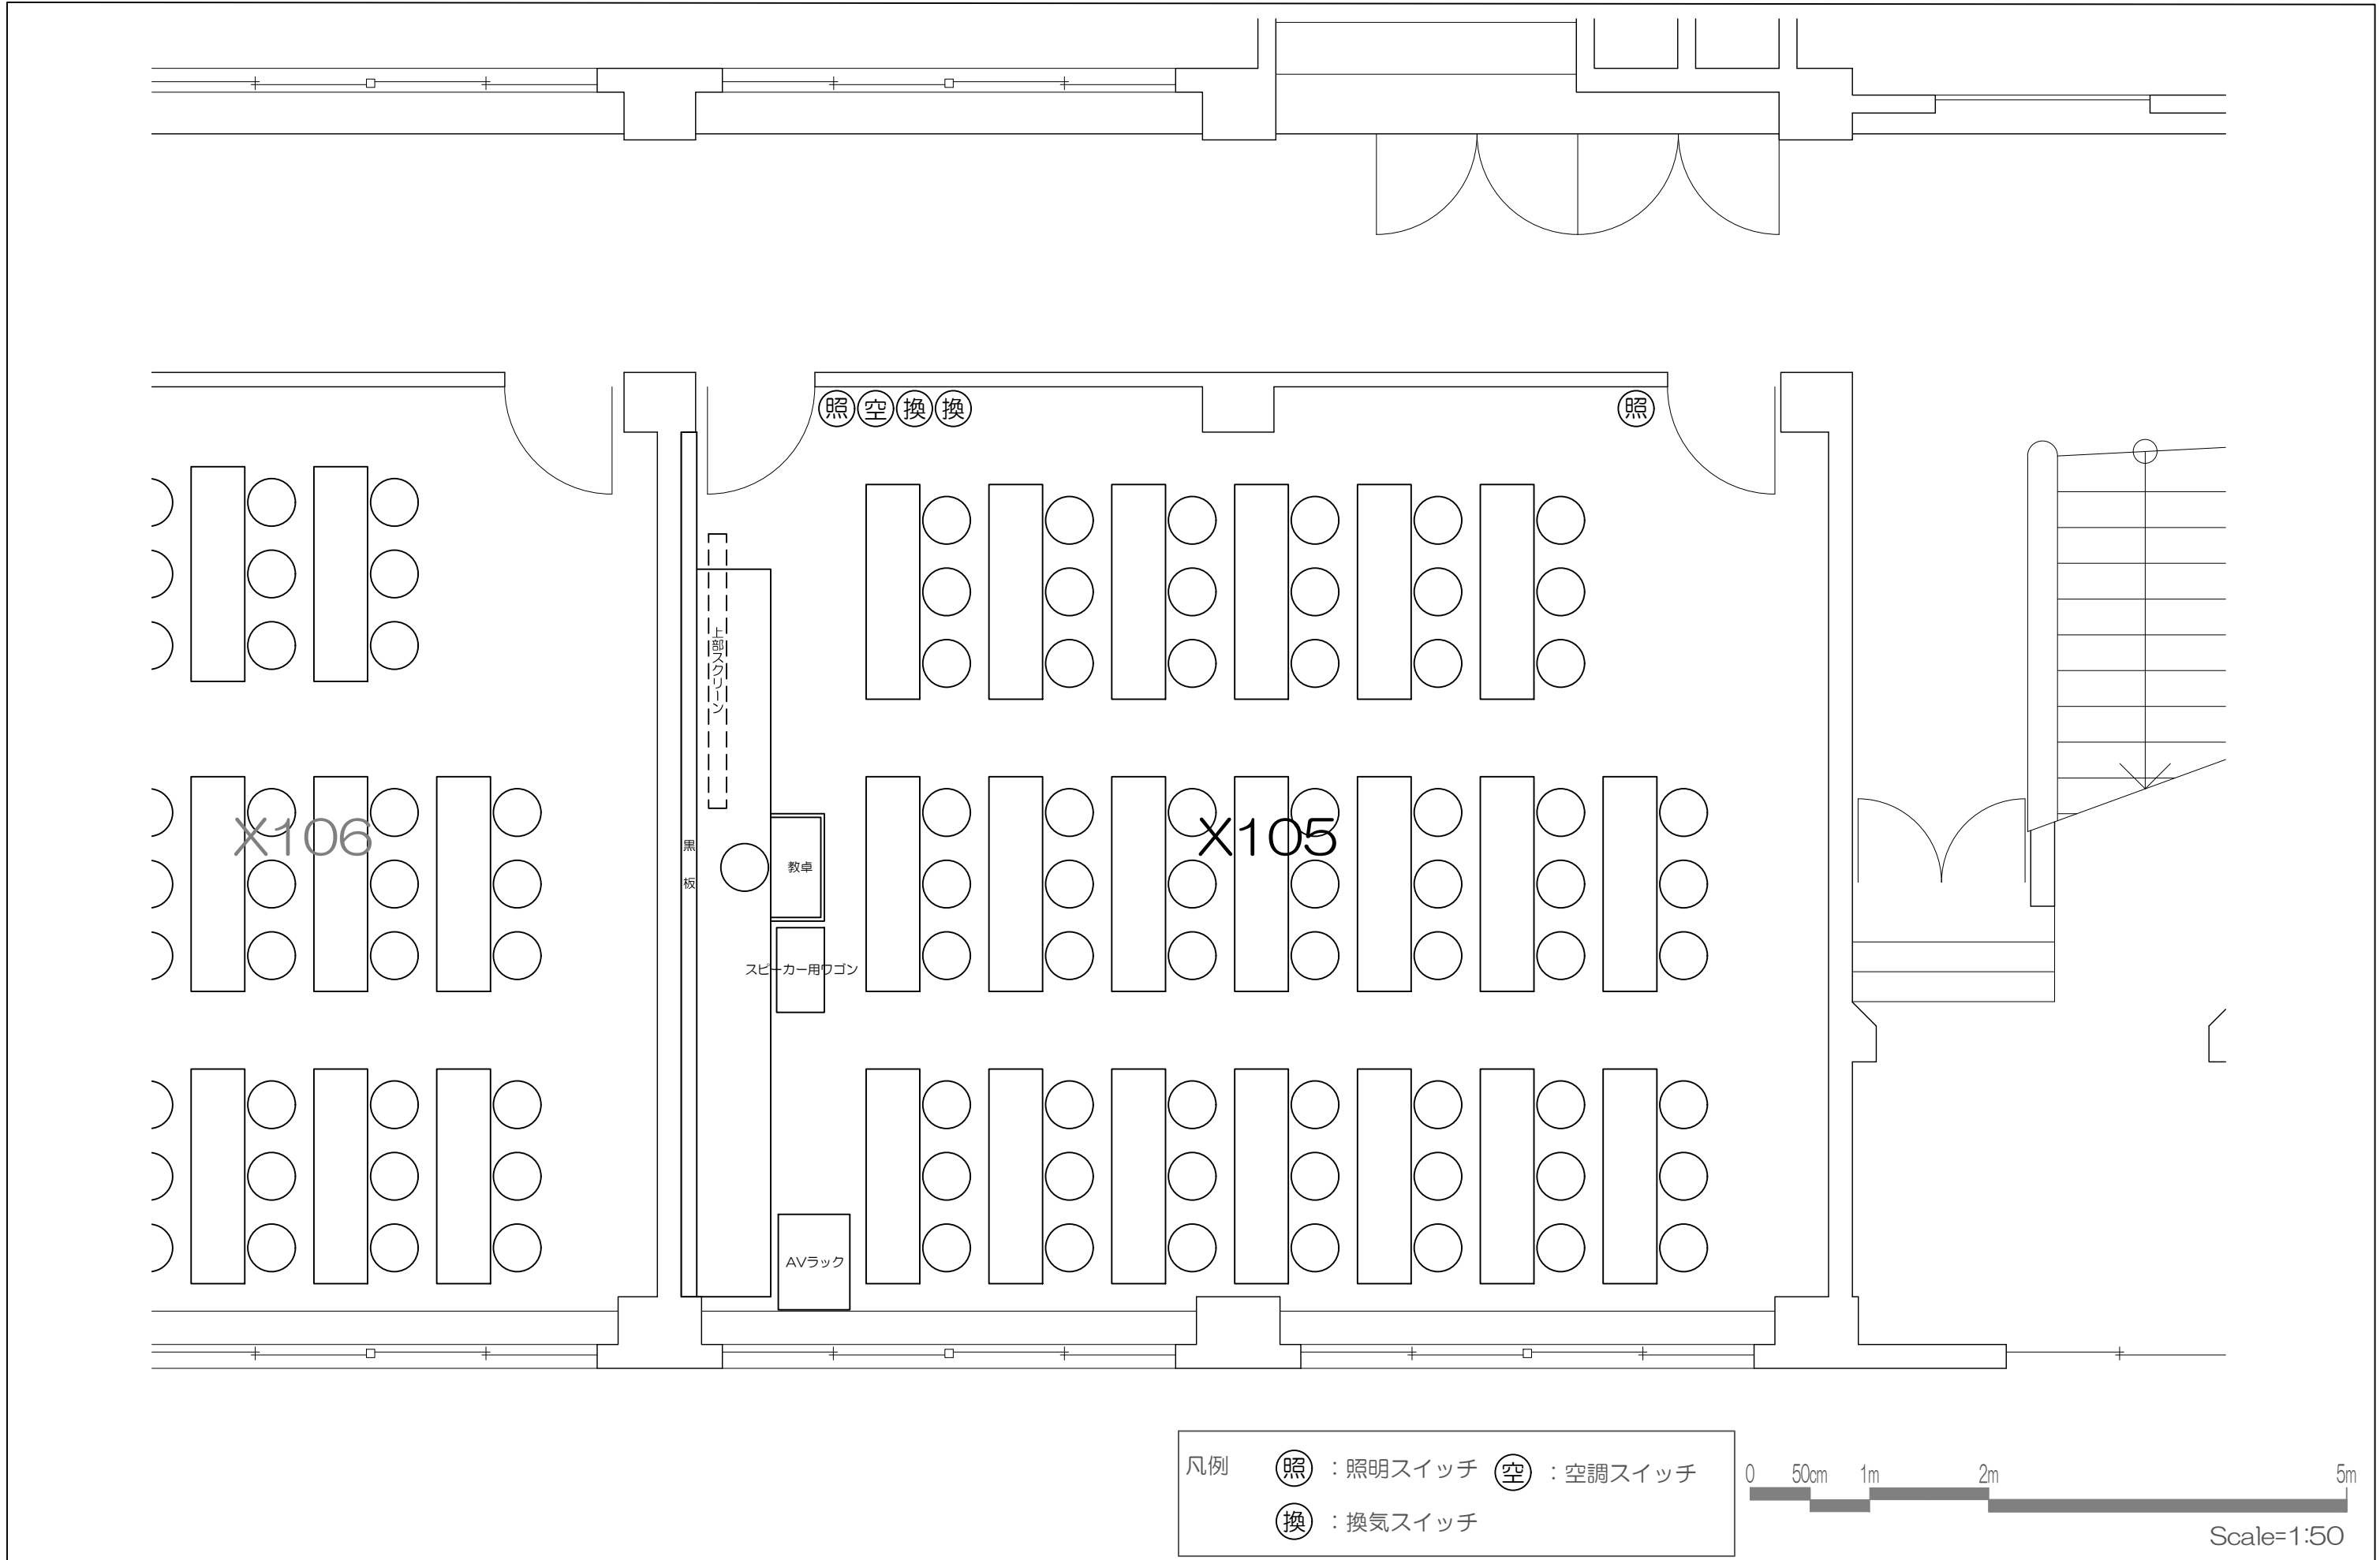

AVラック

X103

上側スクリーン

黒板

教卓

スピーカー用ワゴン

AVラック

凡例 照：照明スイッチ 空：空調スイッチ  
換：換気スイッチ

Scale=1:50

凡例

- ⊙ (照) : 照明スイッチ
- ⊙ (空) : 空調スイッチ
- ⊙ (換) : 換気スイッチ

凡例

照 : 照明スイッチ
 空 : 空調スイッチ  
換 : 換気スイッチ

凡例

- ⊙ (照) : 照明スイッチ
- ⊙ (空) : 空調スイッチ
- ⊙ (換) : 換気スイッチ

凡例