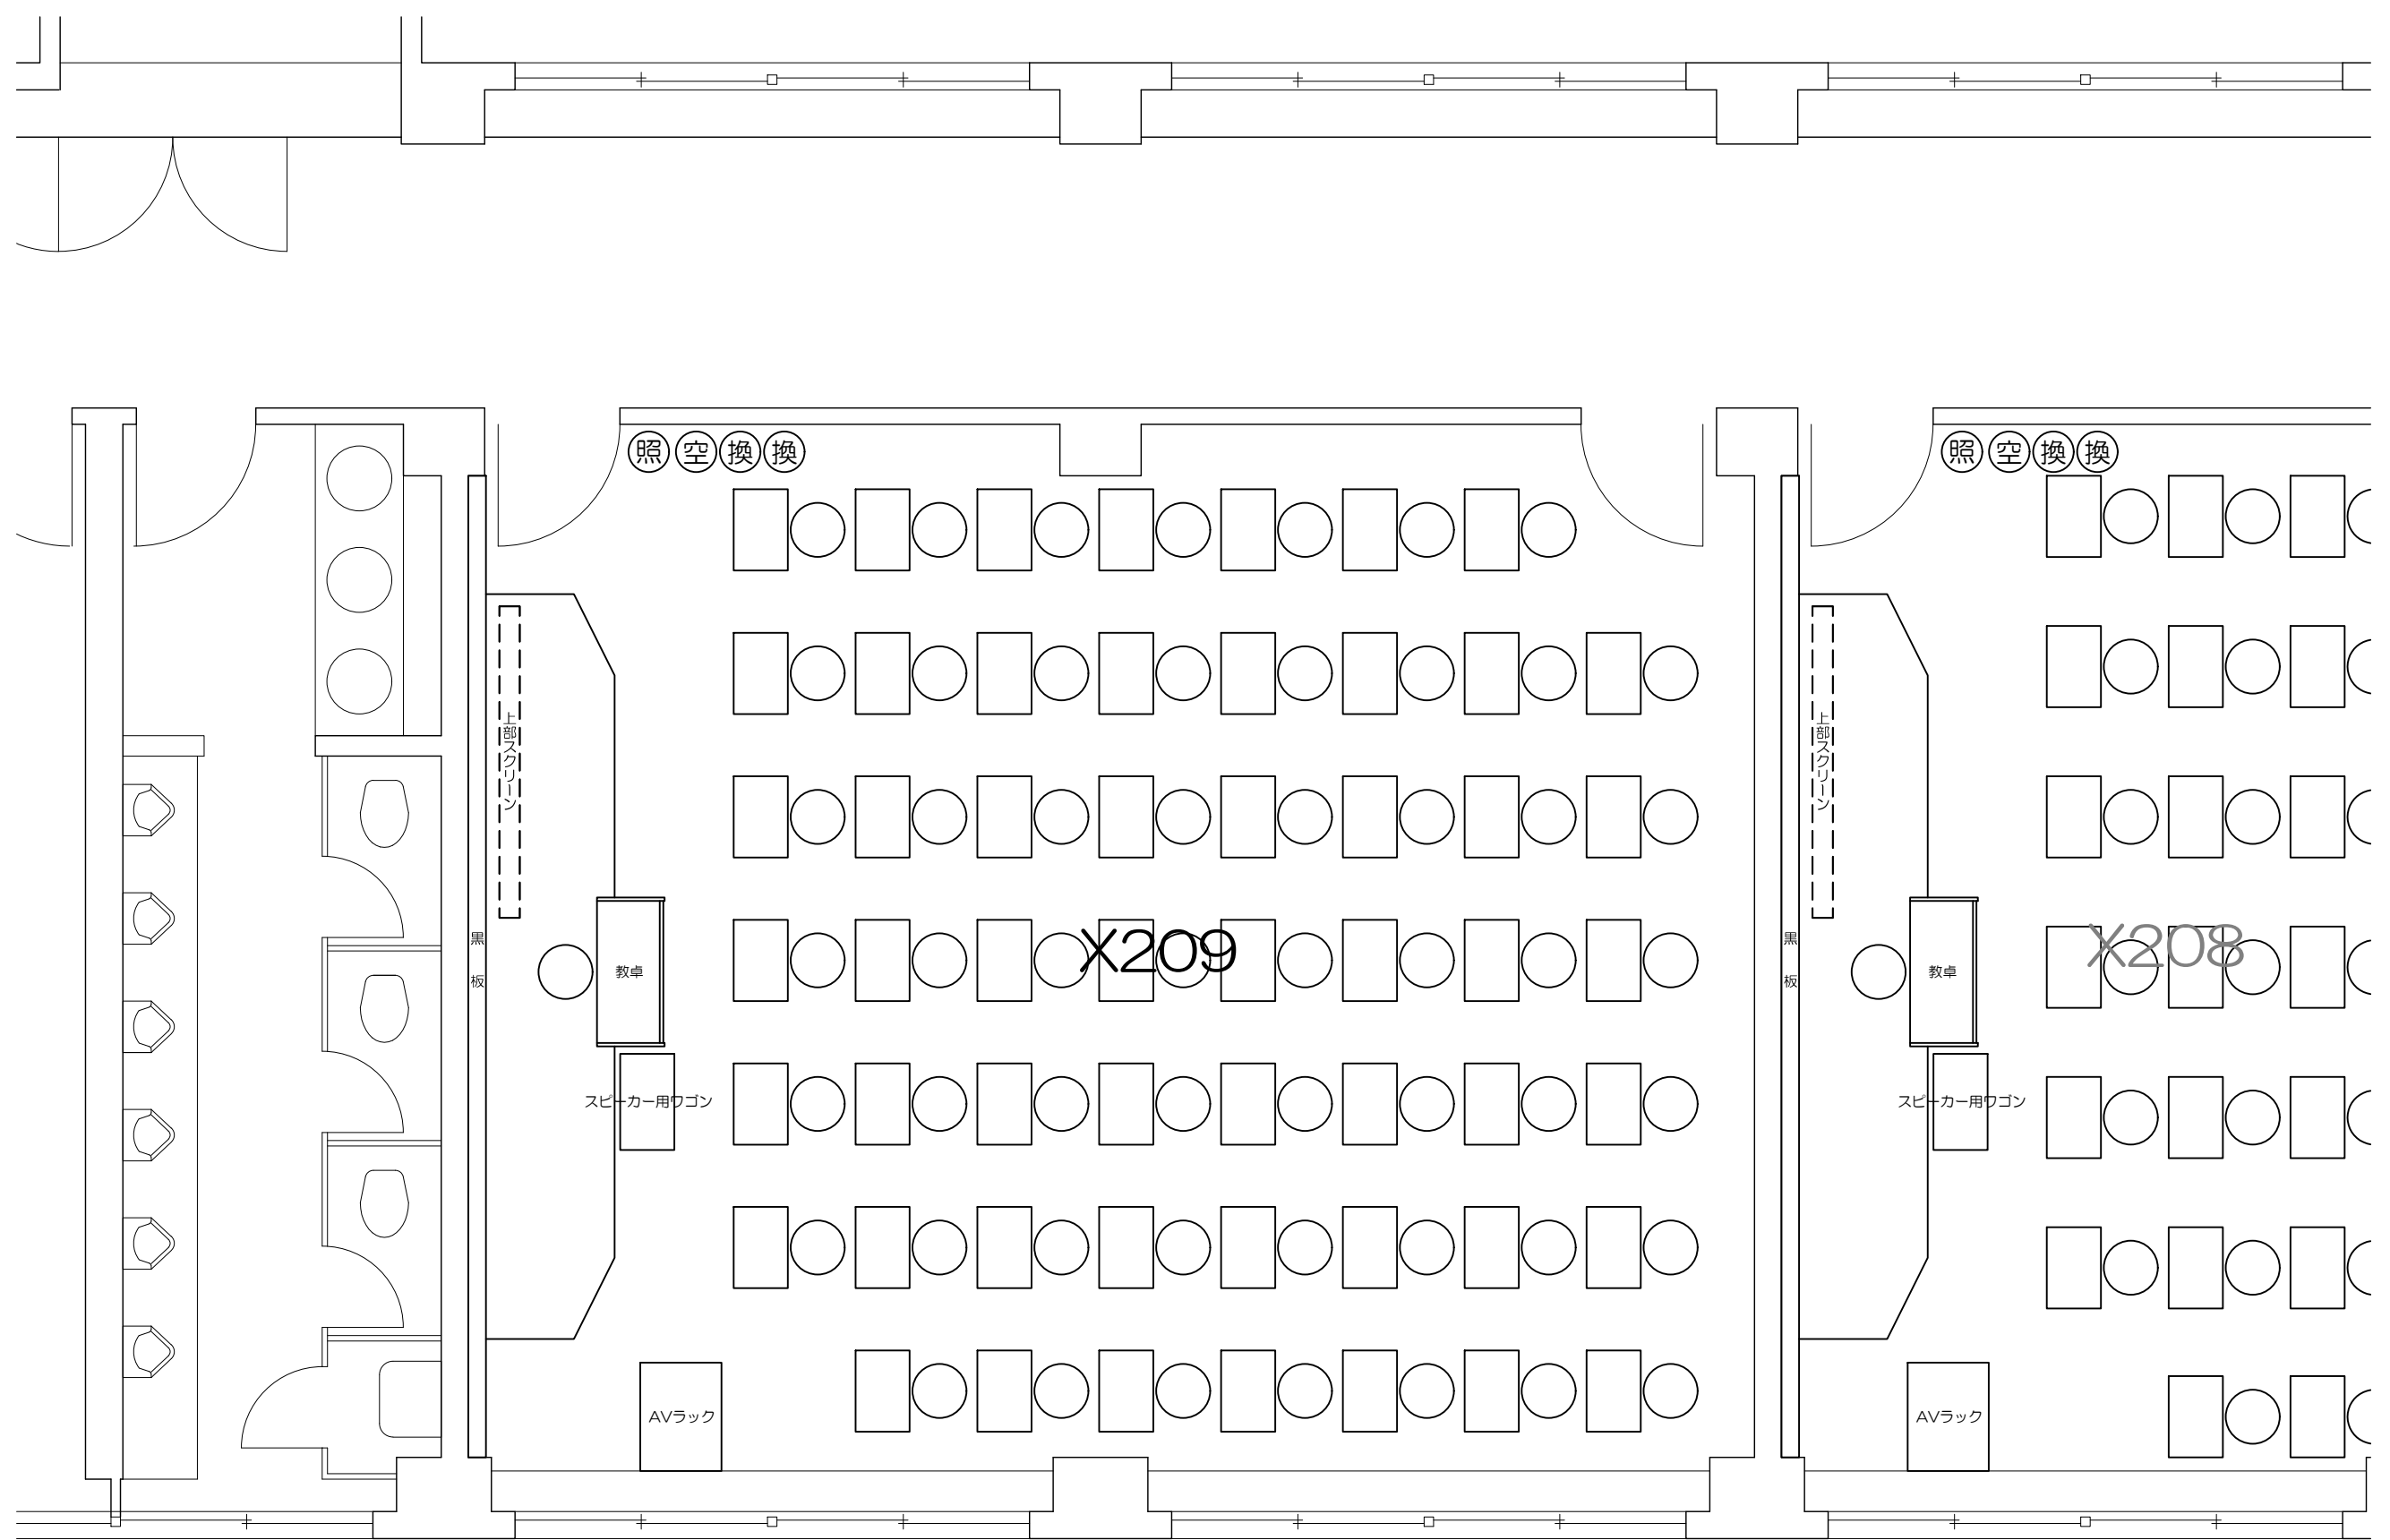

凡例

- 照 : 照明スイッチ
- 空 : 空調スイッチ
- 換 : 換気スイッチ