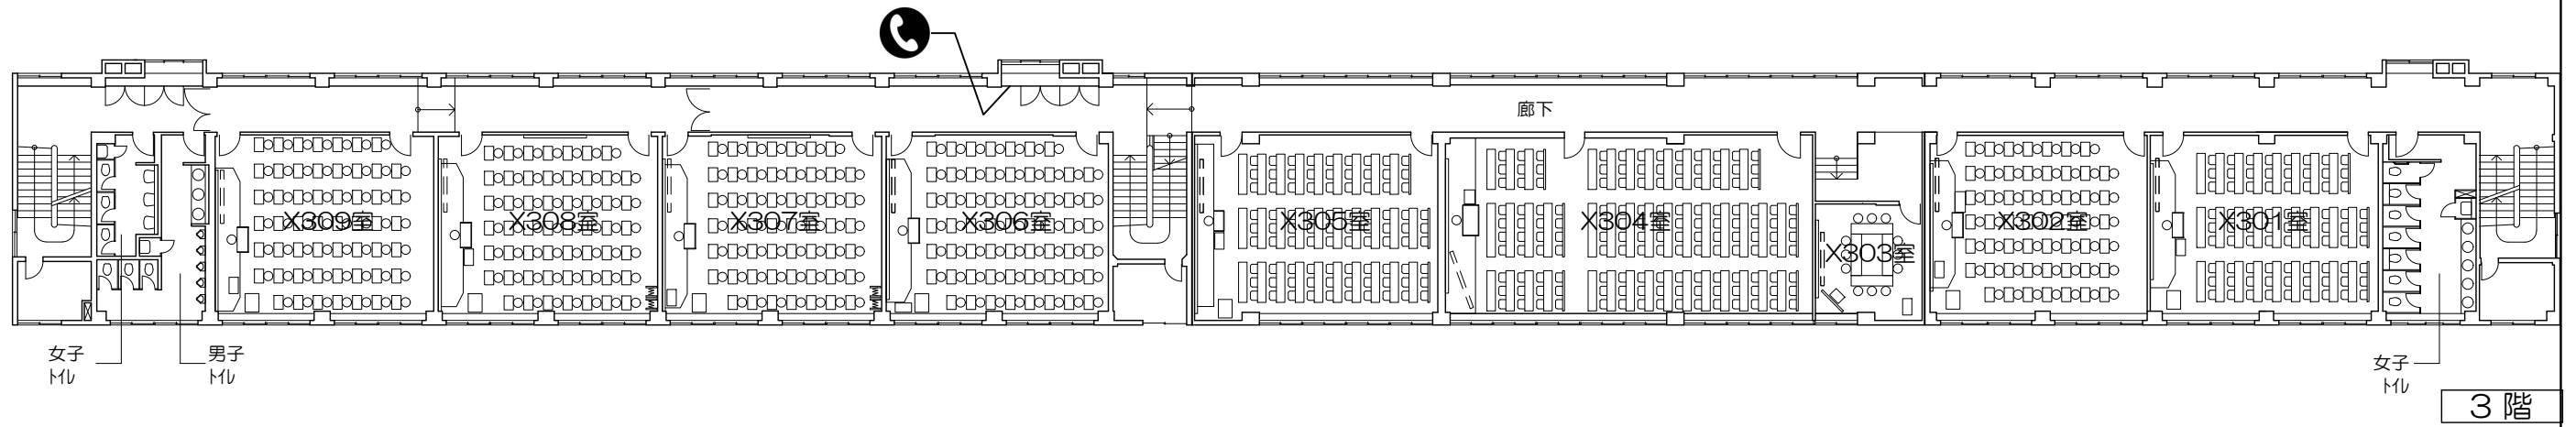

- ⊙ (照) : 照明スイッチ
- ⊙ (空) : 空調スイッチ
- ⊙ (換) : 換気スイッチ

凡例

- 照 : 照明スイッチ
- 空 : 空調スイッチ
- 換 : 換気スイッチ

X204

凡例

照 : 照明スイッチ   
 空 : 空調スイッチ  
換 : 換気スイッチ

Scale=1:50

凡例

- 照 : 照明スイッチ
- 空 : 空調スイッチ
- 換 : 換気スイッチ

凡例

(照) : 照明スイッチ    (空) : 空調スイッチ  
 (換) : 換気スイッチ

凡例

- 照 : 照明スイッチ
- 空 : 空調スイッチ
- 換 : 換気スイッチ

凡例

内線電話

可動席 (1人)