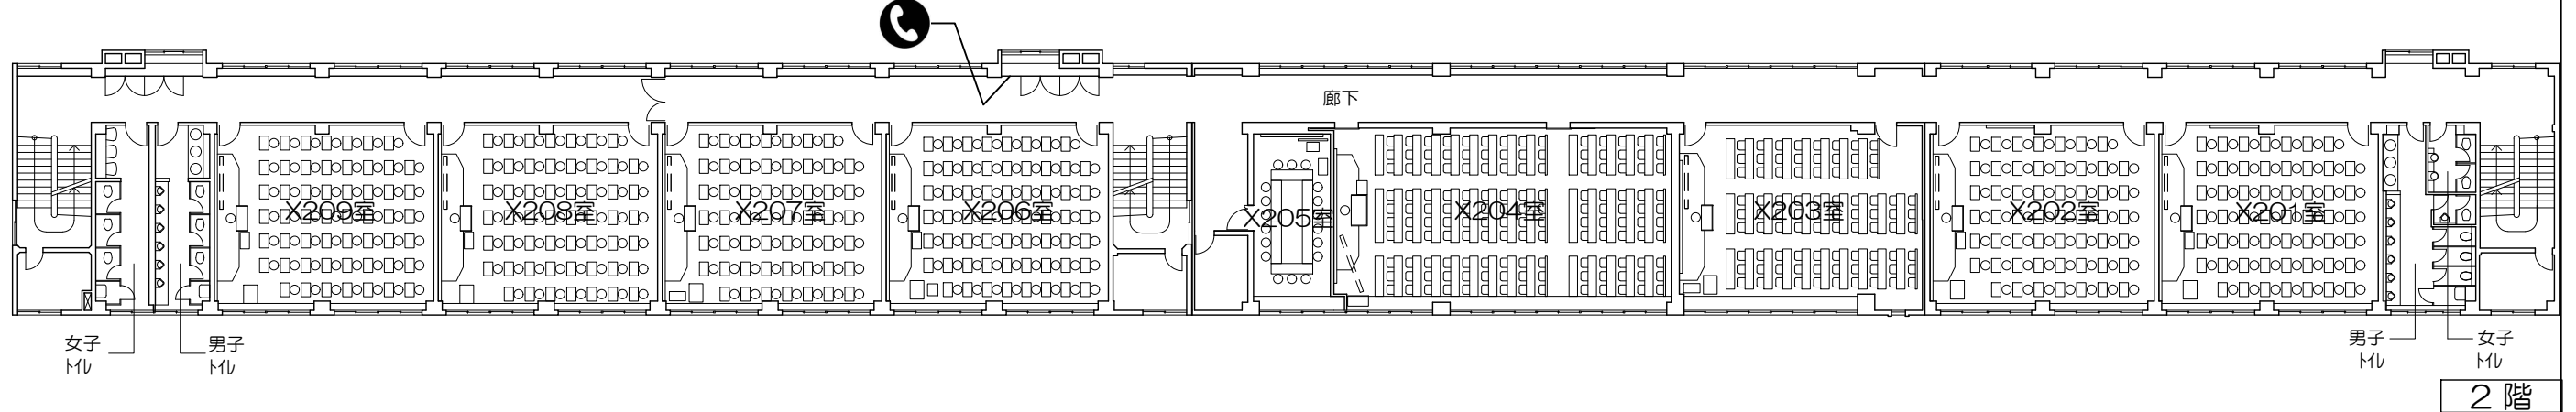

Scale=1:50

凡例

- ⊙ (照) : 照明スイッチ
- ⊙ (空) : 空調スイッチ
- ⊙ (換) : 換気スイッチ

凡例

照 : 照明スイッチ
 空 : 空調スイッチ  
換 : 換気スイッチ

凡例

- ⊙ (照) : 照明スイッチ
- ⊙ (空) : 空調スイッチ
- ⊙ (換) : 換気スイッチ

凡例

内線電話

可動席 (1人)

可動席 (3人)

固定席 (3人)

固定席 (4人)

凡例

- ⊙ (照) : 照明スイッチ
- ⊙ (空) : 空調スイッチ
- ⊙ (換) : 換気スイッチ

凡例