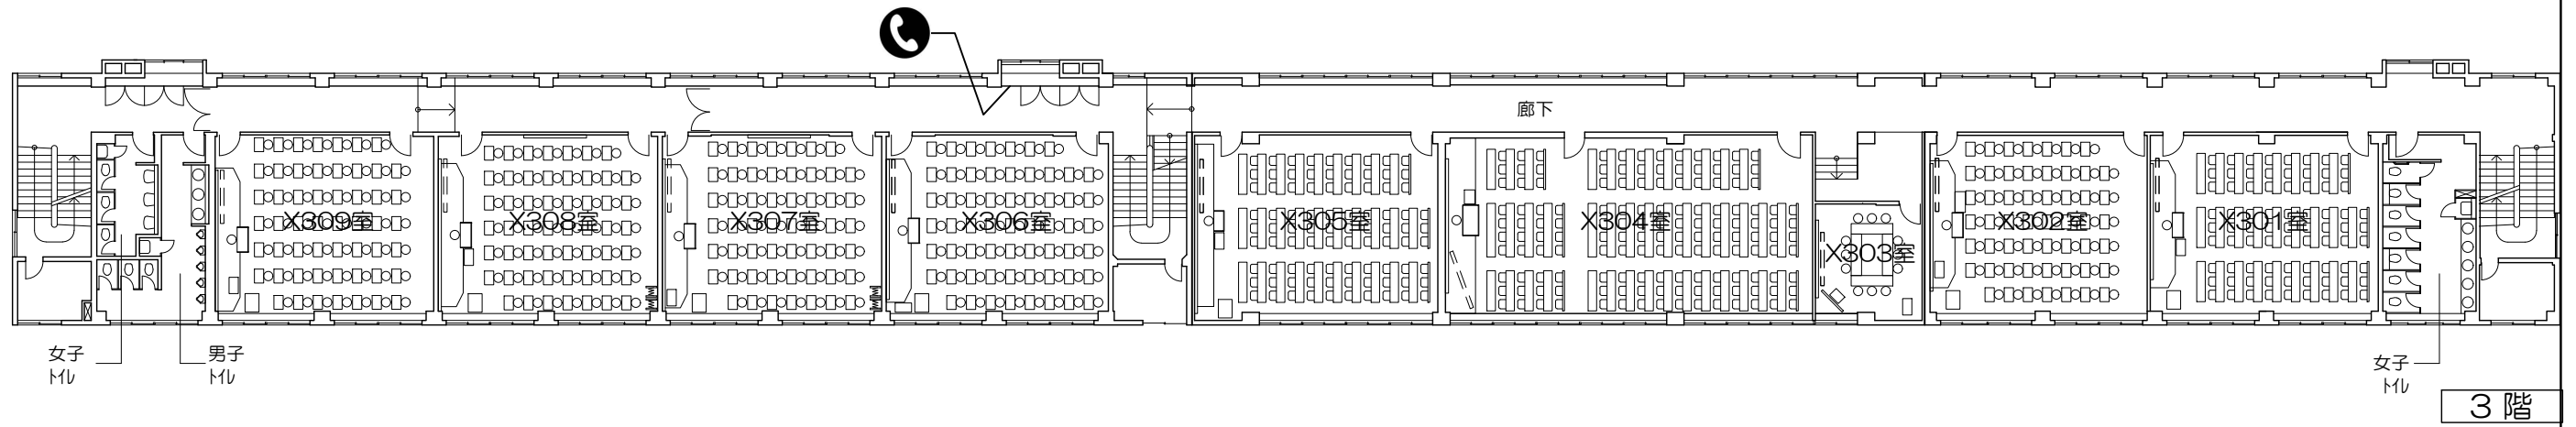

Scale=1:50

凡例

- ⊙ (照) : 照明スイッチ
- ⊙ (空) : 空調スイッチ
- ⊙ (換) : 換気スイッチ

凡例

照 : 照明スイッチ
 空 : 空調スイッチ  
換 : 換気スイッチ

凡例

- ⊙ (照) : 照明スイッチ
- ⊙ (空) : 空調スイッチ
- ⊙ (換) : 換気スイッチ

凡例

内線電話

可動席 (1人)

可動席 (3人)

固定席 (3人)

固定席 (4人)

凡例

- ⊙ (照) : 照明スイッチ
- ⊙ (空) : 空調スイッチ
- ⊙ (換) : 換気スイッチ

凡例