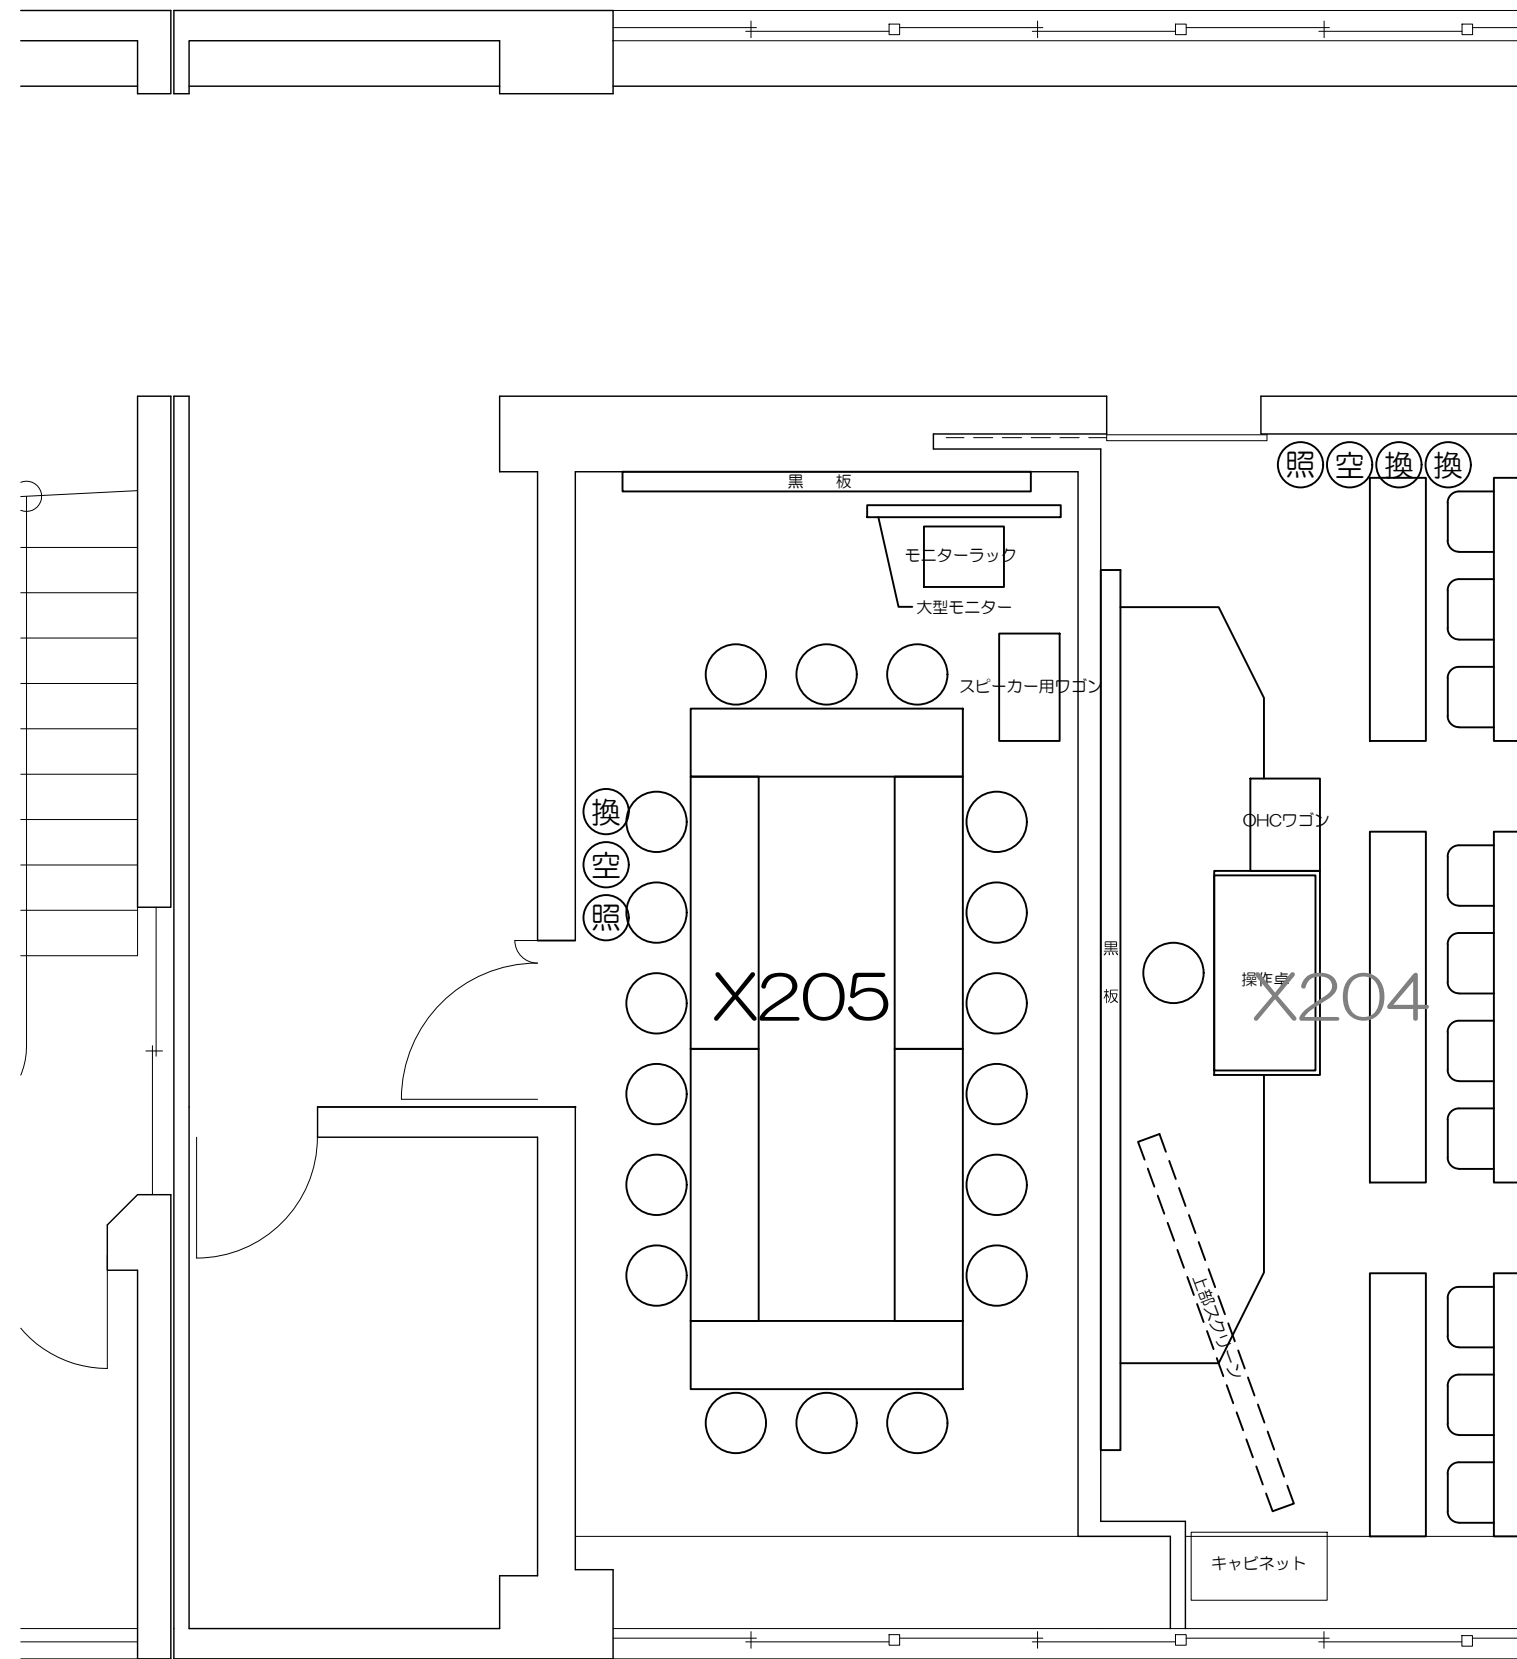

- ⊙ (照) : 照明スイッチ
- ⊙ (空) : 空調スイッチ
- ⊙ (換) : 換気スイッチ

凡例

- 照 : 照明スイッチ
- 空 : 空調スイッチ
- 換 : 換気スイッチ

X204

凡例

照 : 照明スイッチ   
 空 : 空調スイッチ  
換 : 換気スイッチ

Scale=1:50

凡例

- 照 : 照明スイッチ
- 空 : 空調スイッチ
- 換 : 換気スイッチ

凡例

(照) : 照明スイッチ    (空) : 空調スイッチ  
 (換) : 換気スイッチ

凡例

- 照 : 照明スイッチ
- 空 : 空調スイッチ
- 換 : 換気スイッチ

凡例

内線電話

可動席 (1人)