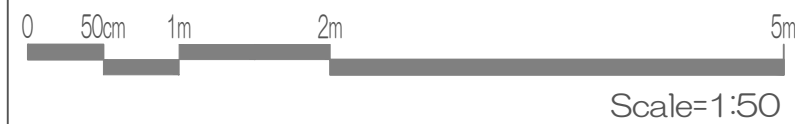

凡例

- 照 : 照明スイッチ
- 空 : 空調スイッチ
- 換 : 換気スイッチ