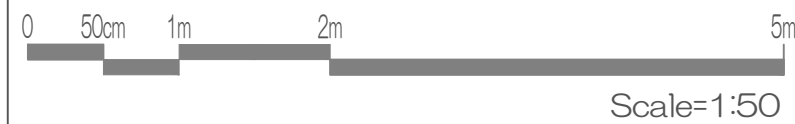

凡例 照：照明スイッチ 空：空調スイッチ
換：換気スイッチ