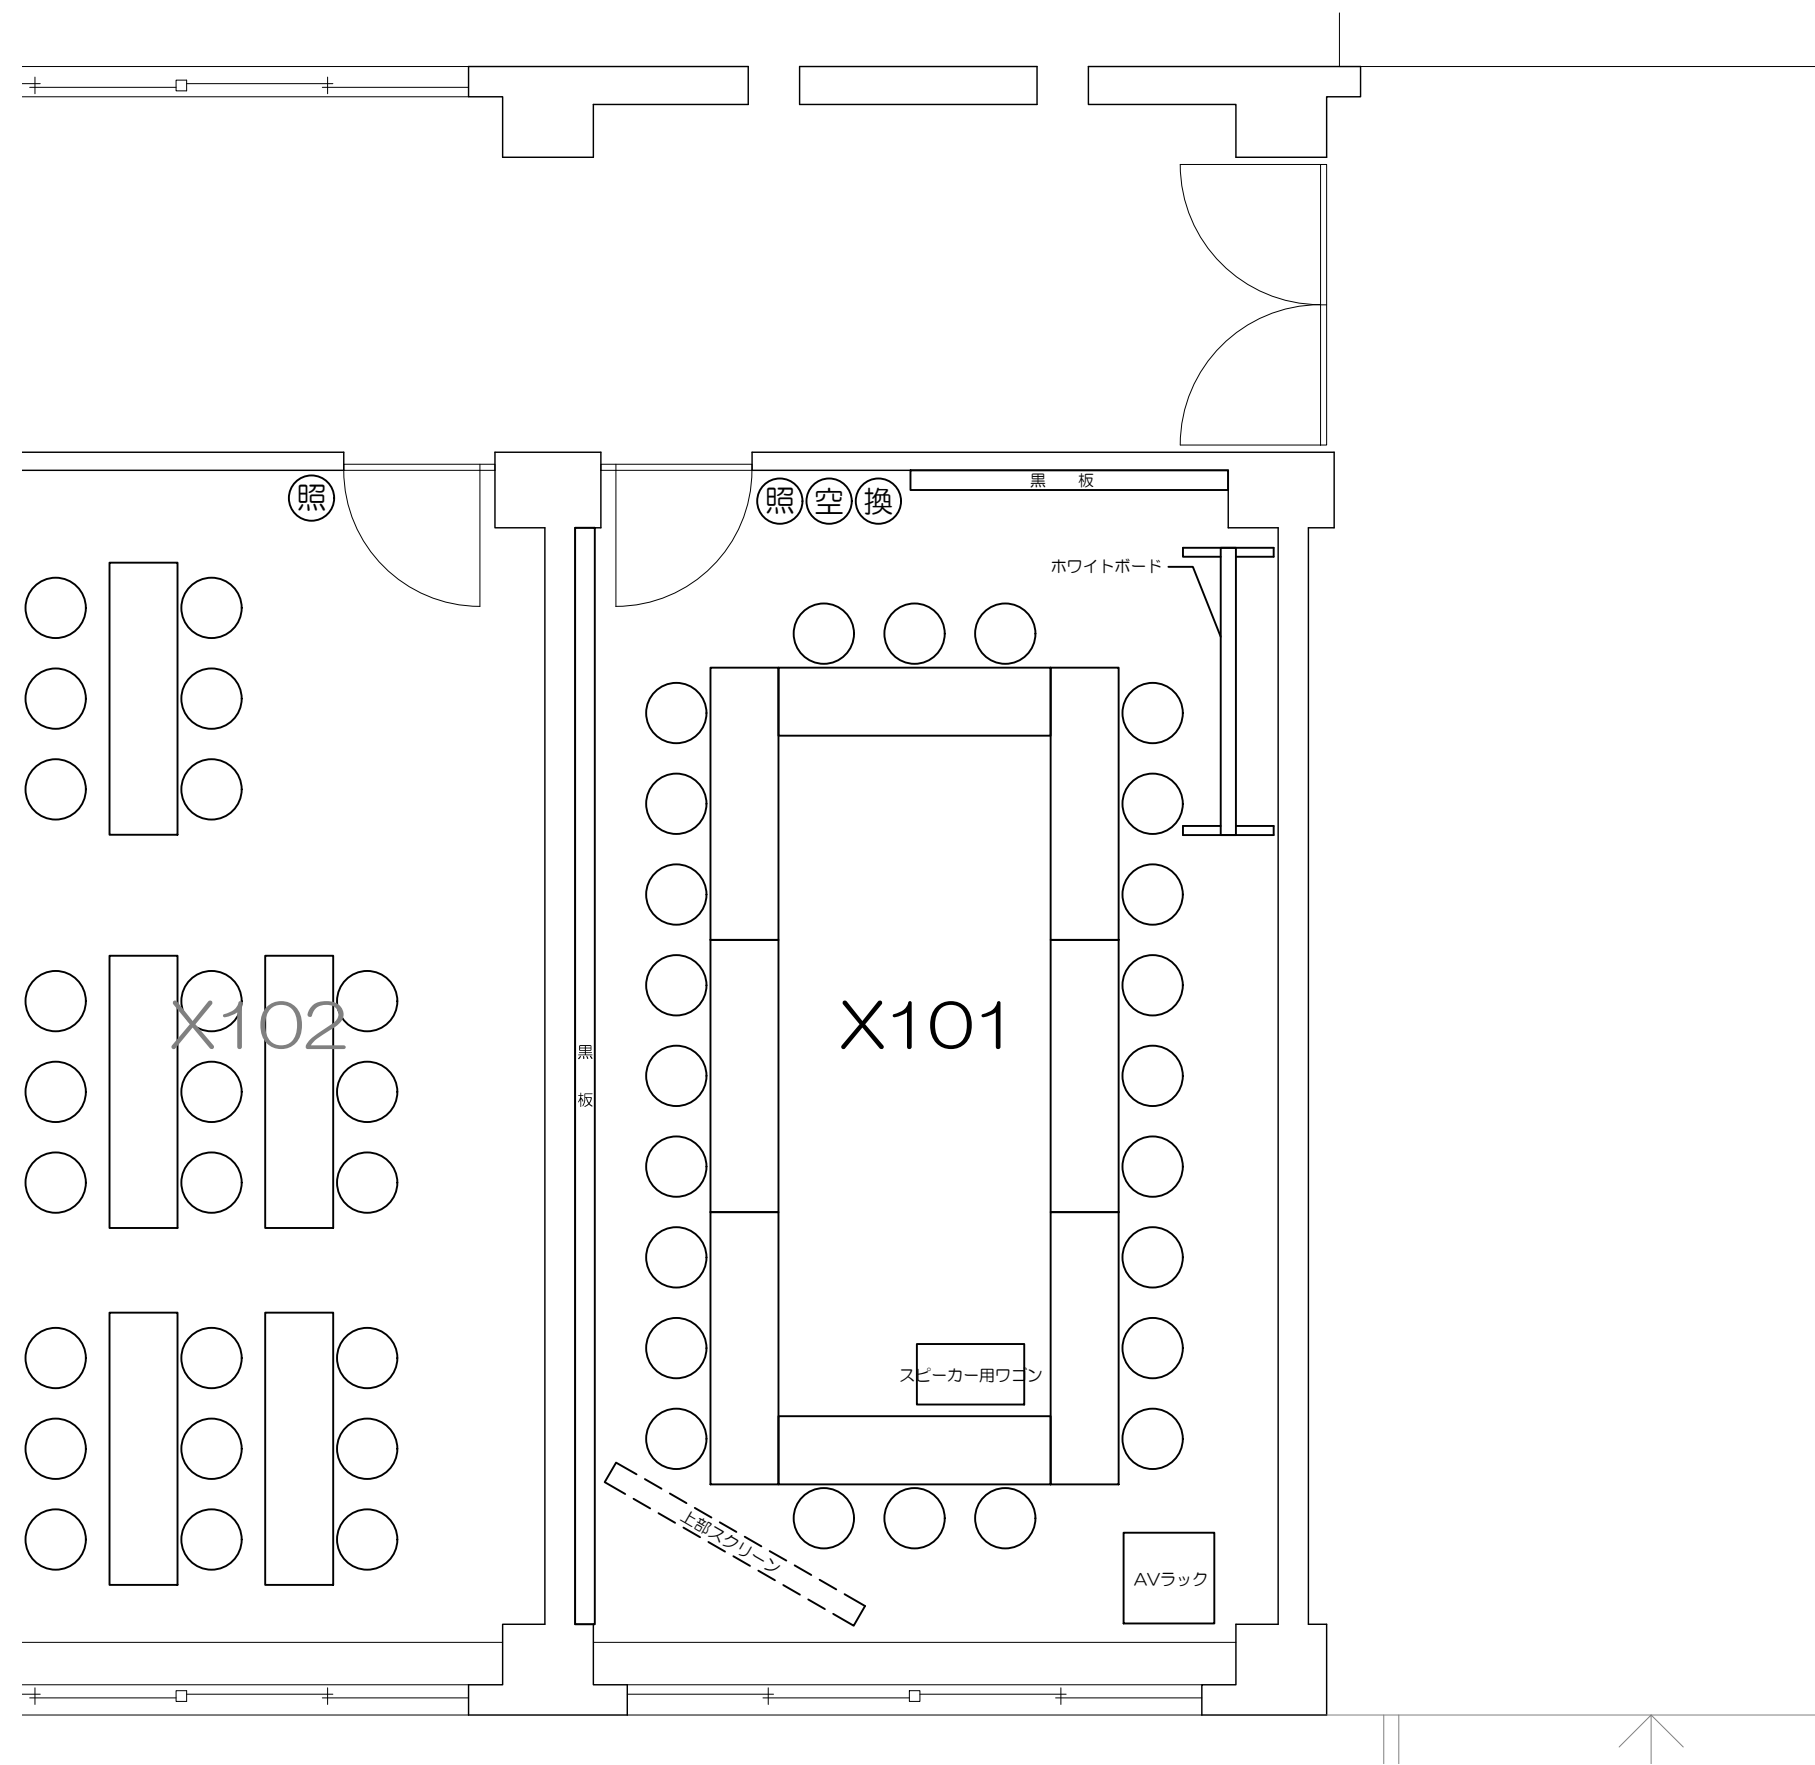

凡例

内線電話

可動席 (1人)

可動席 (3人)

固定席 (3人)

固定席 (4人)

凡例

- ⊙ (照) : 照明スイッチ
- ⊙ (空) : 空調スイッチ
- ⊙ (換) : 換気スイッチ

凡例 照：照明スイッチ 空：空調スイッチ  
換：換気スイッチ

照空換換

照

照空換換

上側スクリーン

黒板

教卓

スピーカー用ワゴン

AVラック

X103

上側スクリーン

黒板

教卓

スピーカー用ワゴン

AVラック

凡例 照：照明スイッチ 空：空調スイッチ  
換：換気スイッチ