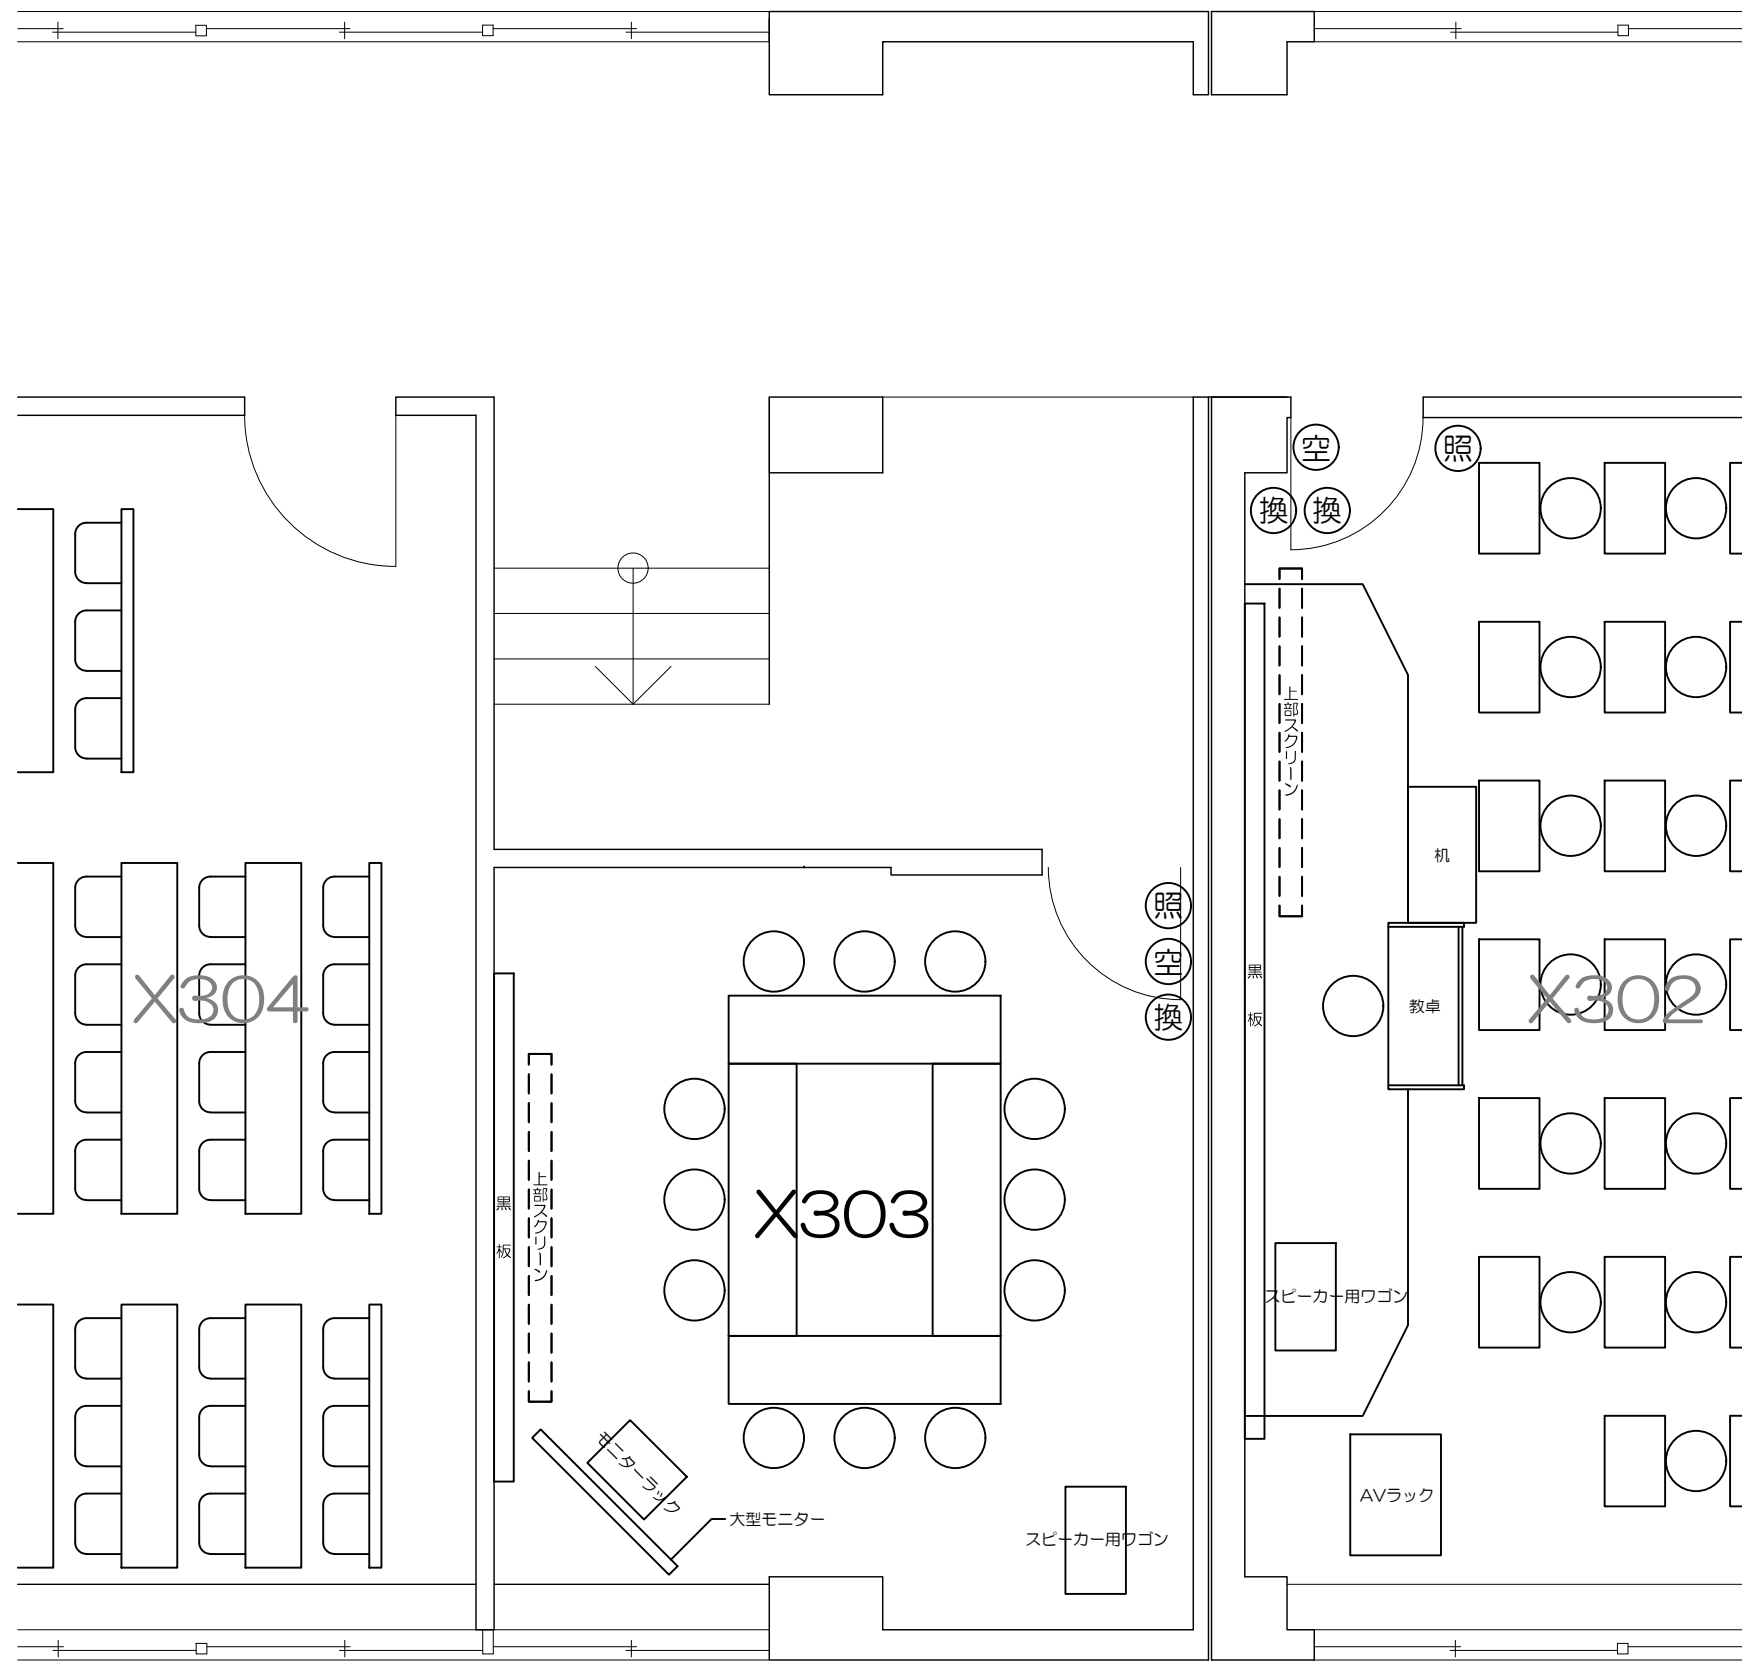

可動席 (3人)

固定席 (3人)

固定席 (4人)

凡例

- ⊙(照) : 照明スイッチ
- ⊙(空) : 空調スイッチ
- ⊙(換) : 換気スイッチ

凡例  
 (照) : 照明スイッチ (空) : 空調スイッチ  
 (換) : 換気スイッチ

- 凡例
- ⊙ (照) : 照明スイッチ
  - ⊙ (空) : 空調スイッチ
  - ⊙ (換) : 換気スイッチ

凡例

- ⊙ (照) : 照明スイッチ
- ⊙ (空) : 空調スイッチ
- ⊙ (換) : 換気スイッチ

凡例

- ⊙ (照) : 照明スイッチ
- ⊙ (空) : 空調スイッチ
- ⊙ (換) : 換気スイッチ

立教大学池袋キャンパス 教室レイアウト

X306教室 (可動席 60)

図面サイズ: A3) 20221206

凡例 照：照明スイッチ 空：空調スイッチ  
換：換気スイッチ

0 50cm 1m 2m 5m  
Scale=1:50