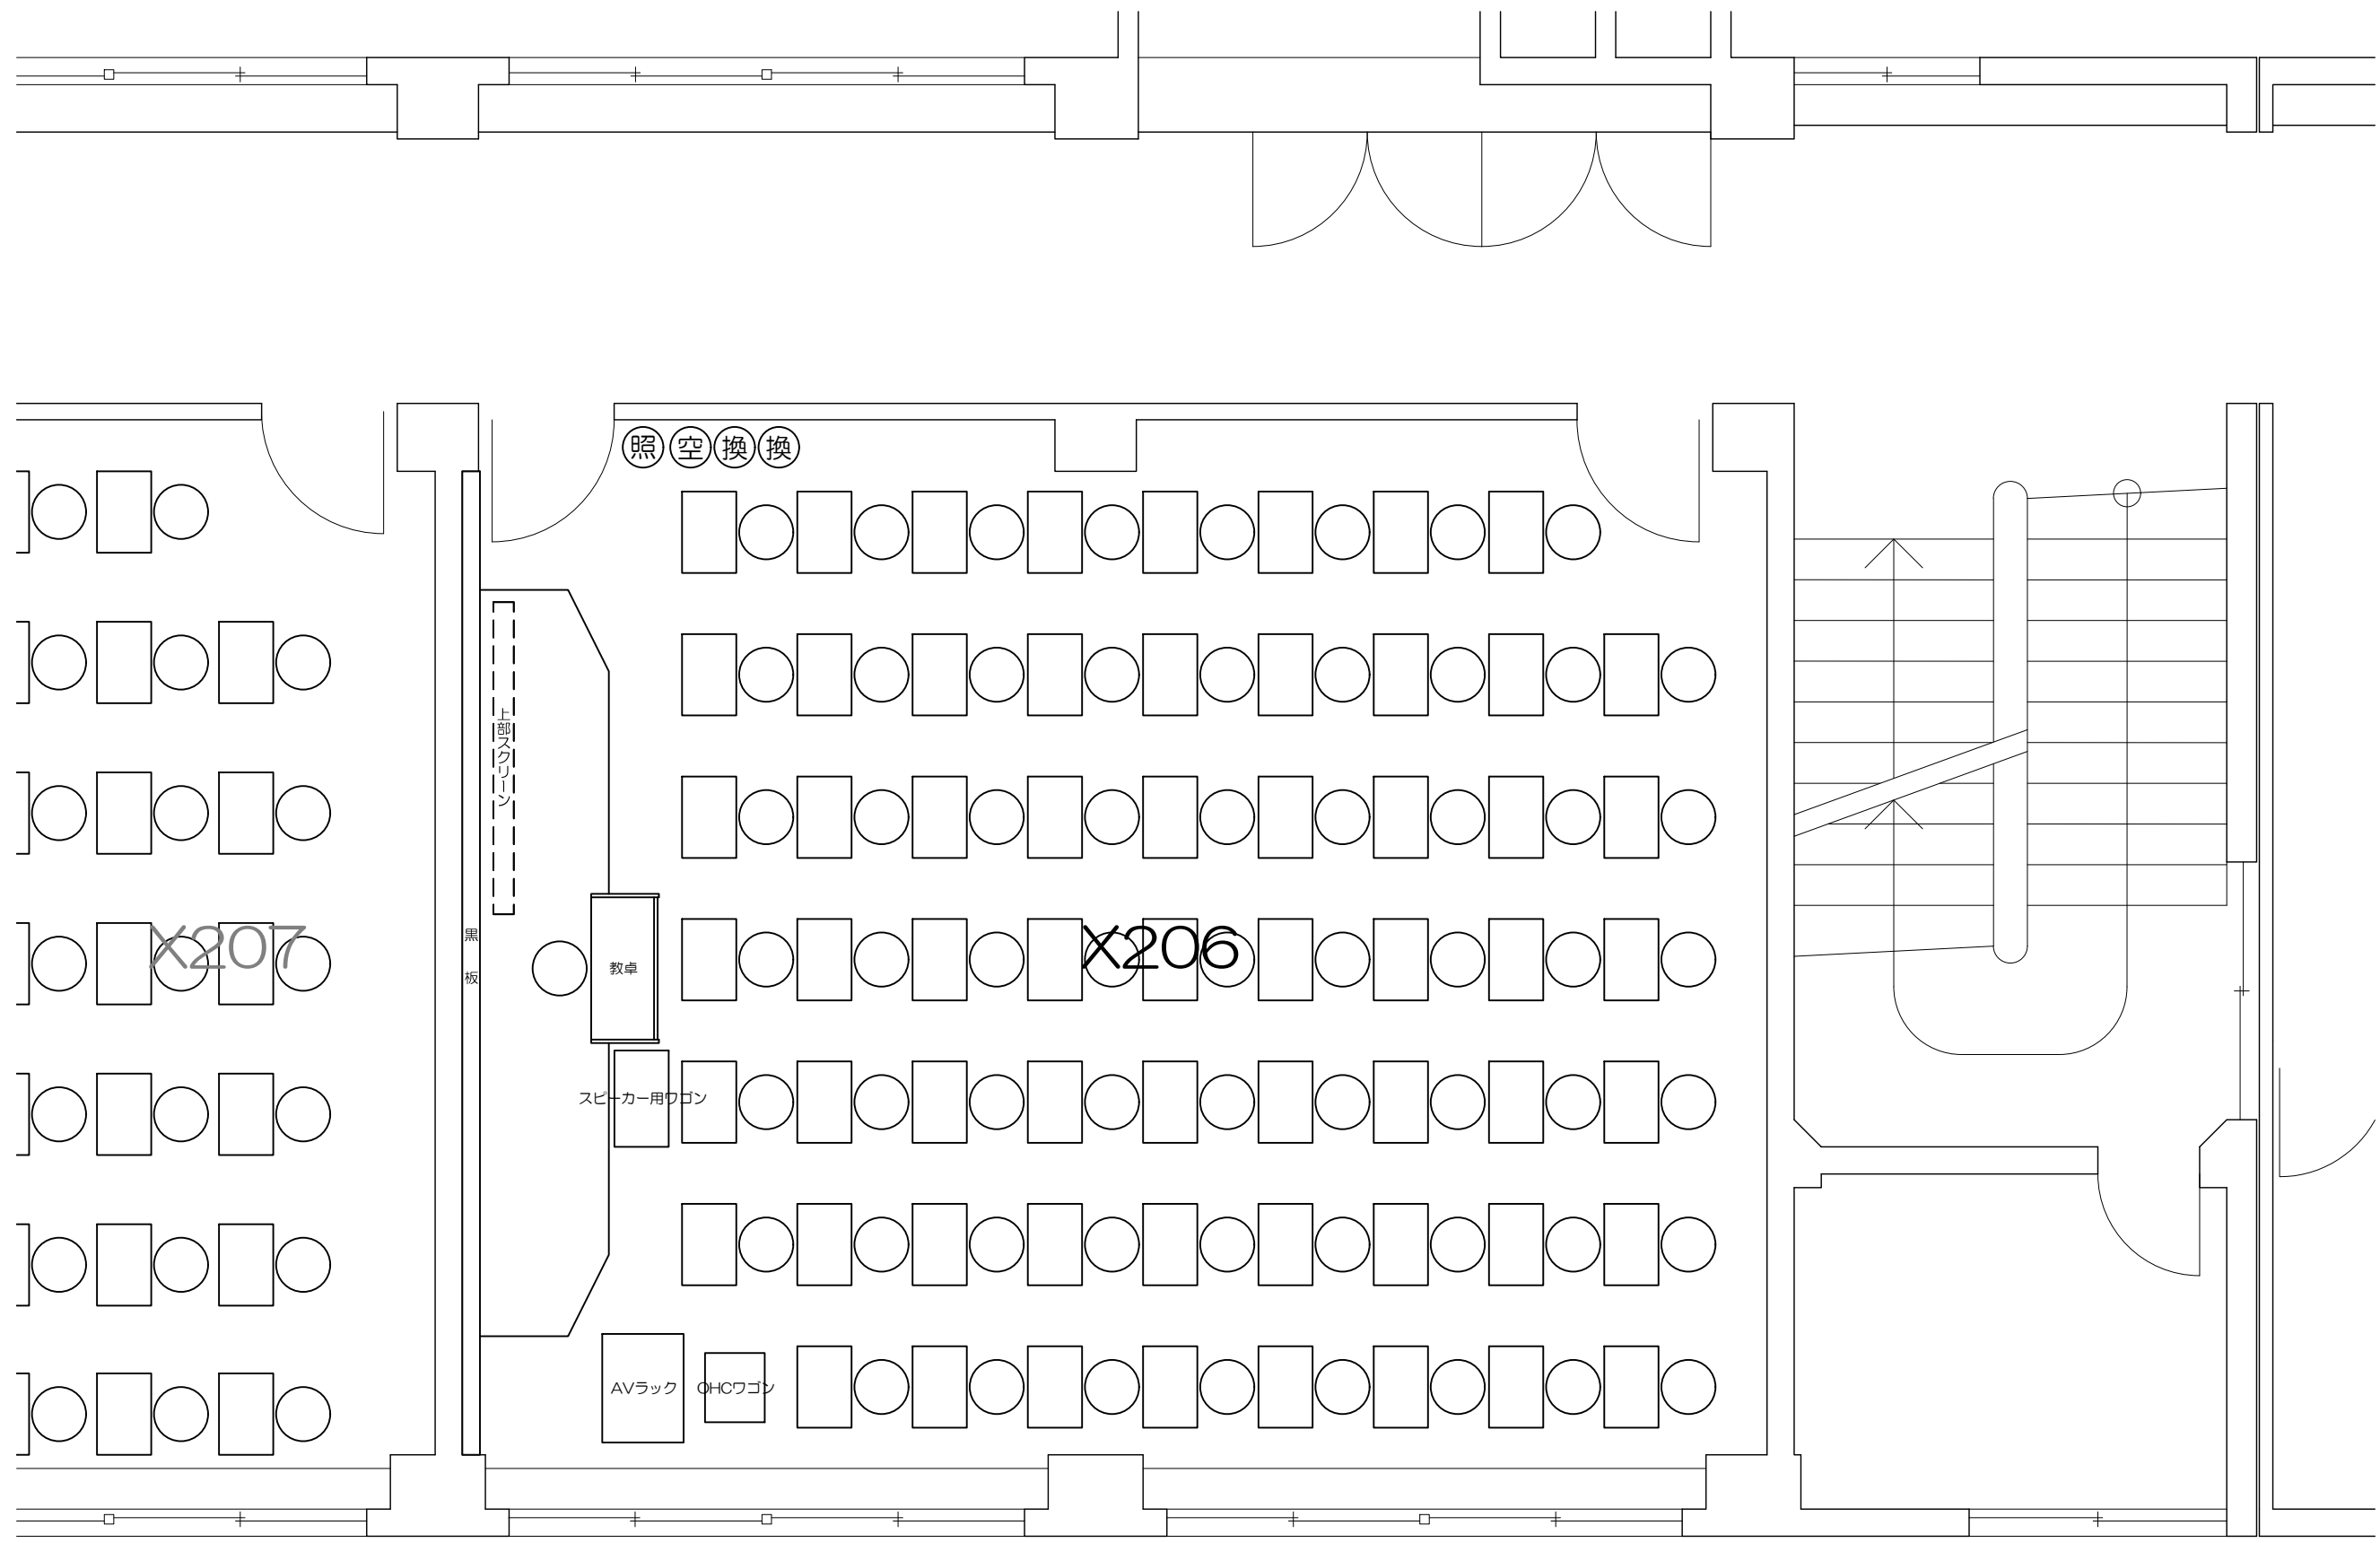

- ⊙ (照) : 照明スイッチ
- ⊙ (空) : 空調スイッチ
- ⊙ (換) : 換気スイッチ

凡例

- 照 : 照明スイッチ
- 空 : 空調スイッチ
- 換 : 換気スイッチ

X204

凡例

照 : 照明スイッチ   
 空 : 空調スイッチ  
換 : 換気スイッチ

Scale=1:50

凡例