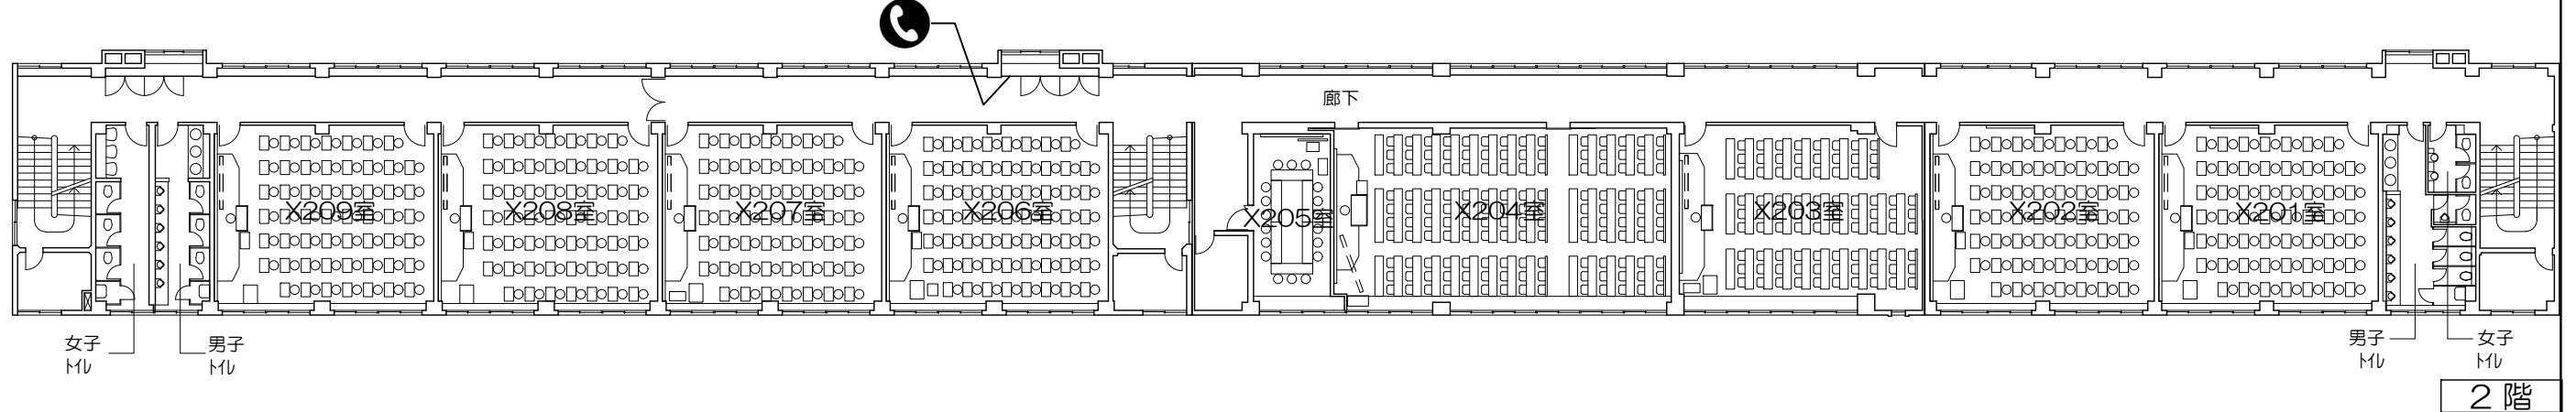

- ⊙ (照) : 照明スイッチ
- ⊙ (空) : 空調スイッチ
- ⊙ (換) : 換気スイッチ

凡例

- 照 : 照明スイッチ
- 空 : 空調スイッチ
- 換 : 換気スイッチ

X204

凡例

照 : 照明スイッチ   
 空 : 空調スイッチ  
換 : 換気スイッチ

Scale=1:50

凡例

- 照 : 照明スイッチ
- 空 : 空調スイッチ
- 換 : 換気スイッチ

凡例

(照) : 照明スイッチ    (空) : 空調スイッチ  
 (換) : 換気スイッチ

凡例

- 照 : 照明スイッチ
- 空 : 空調スイッチ
- 換 : 換気スイッチ

凡例

内線電話

可動席 (1人)