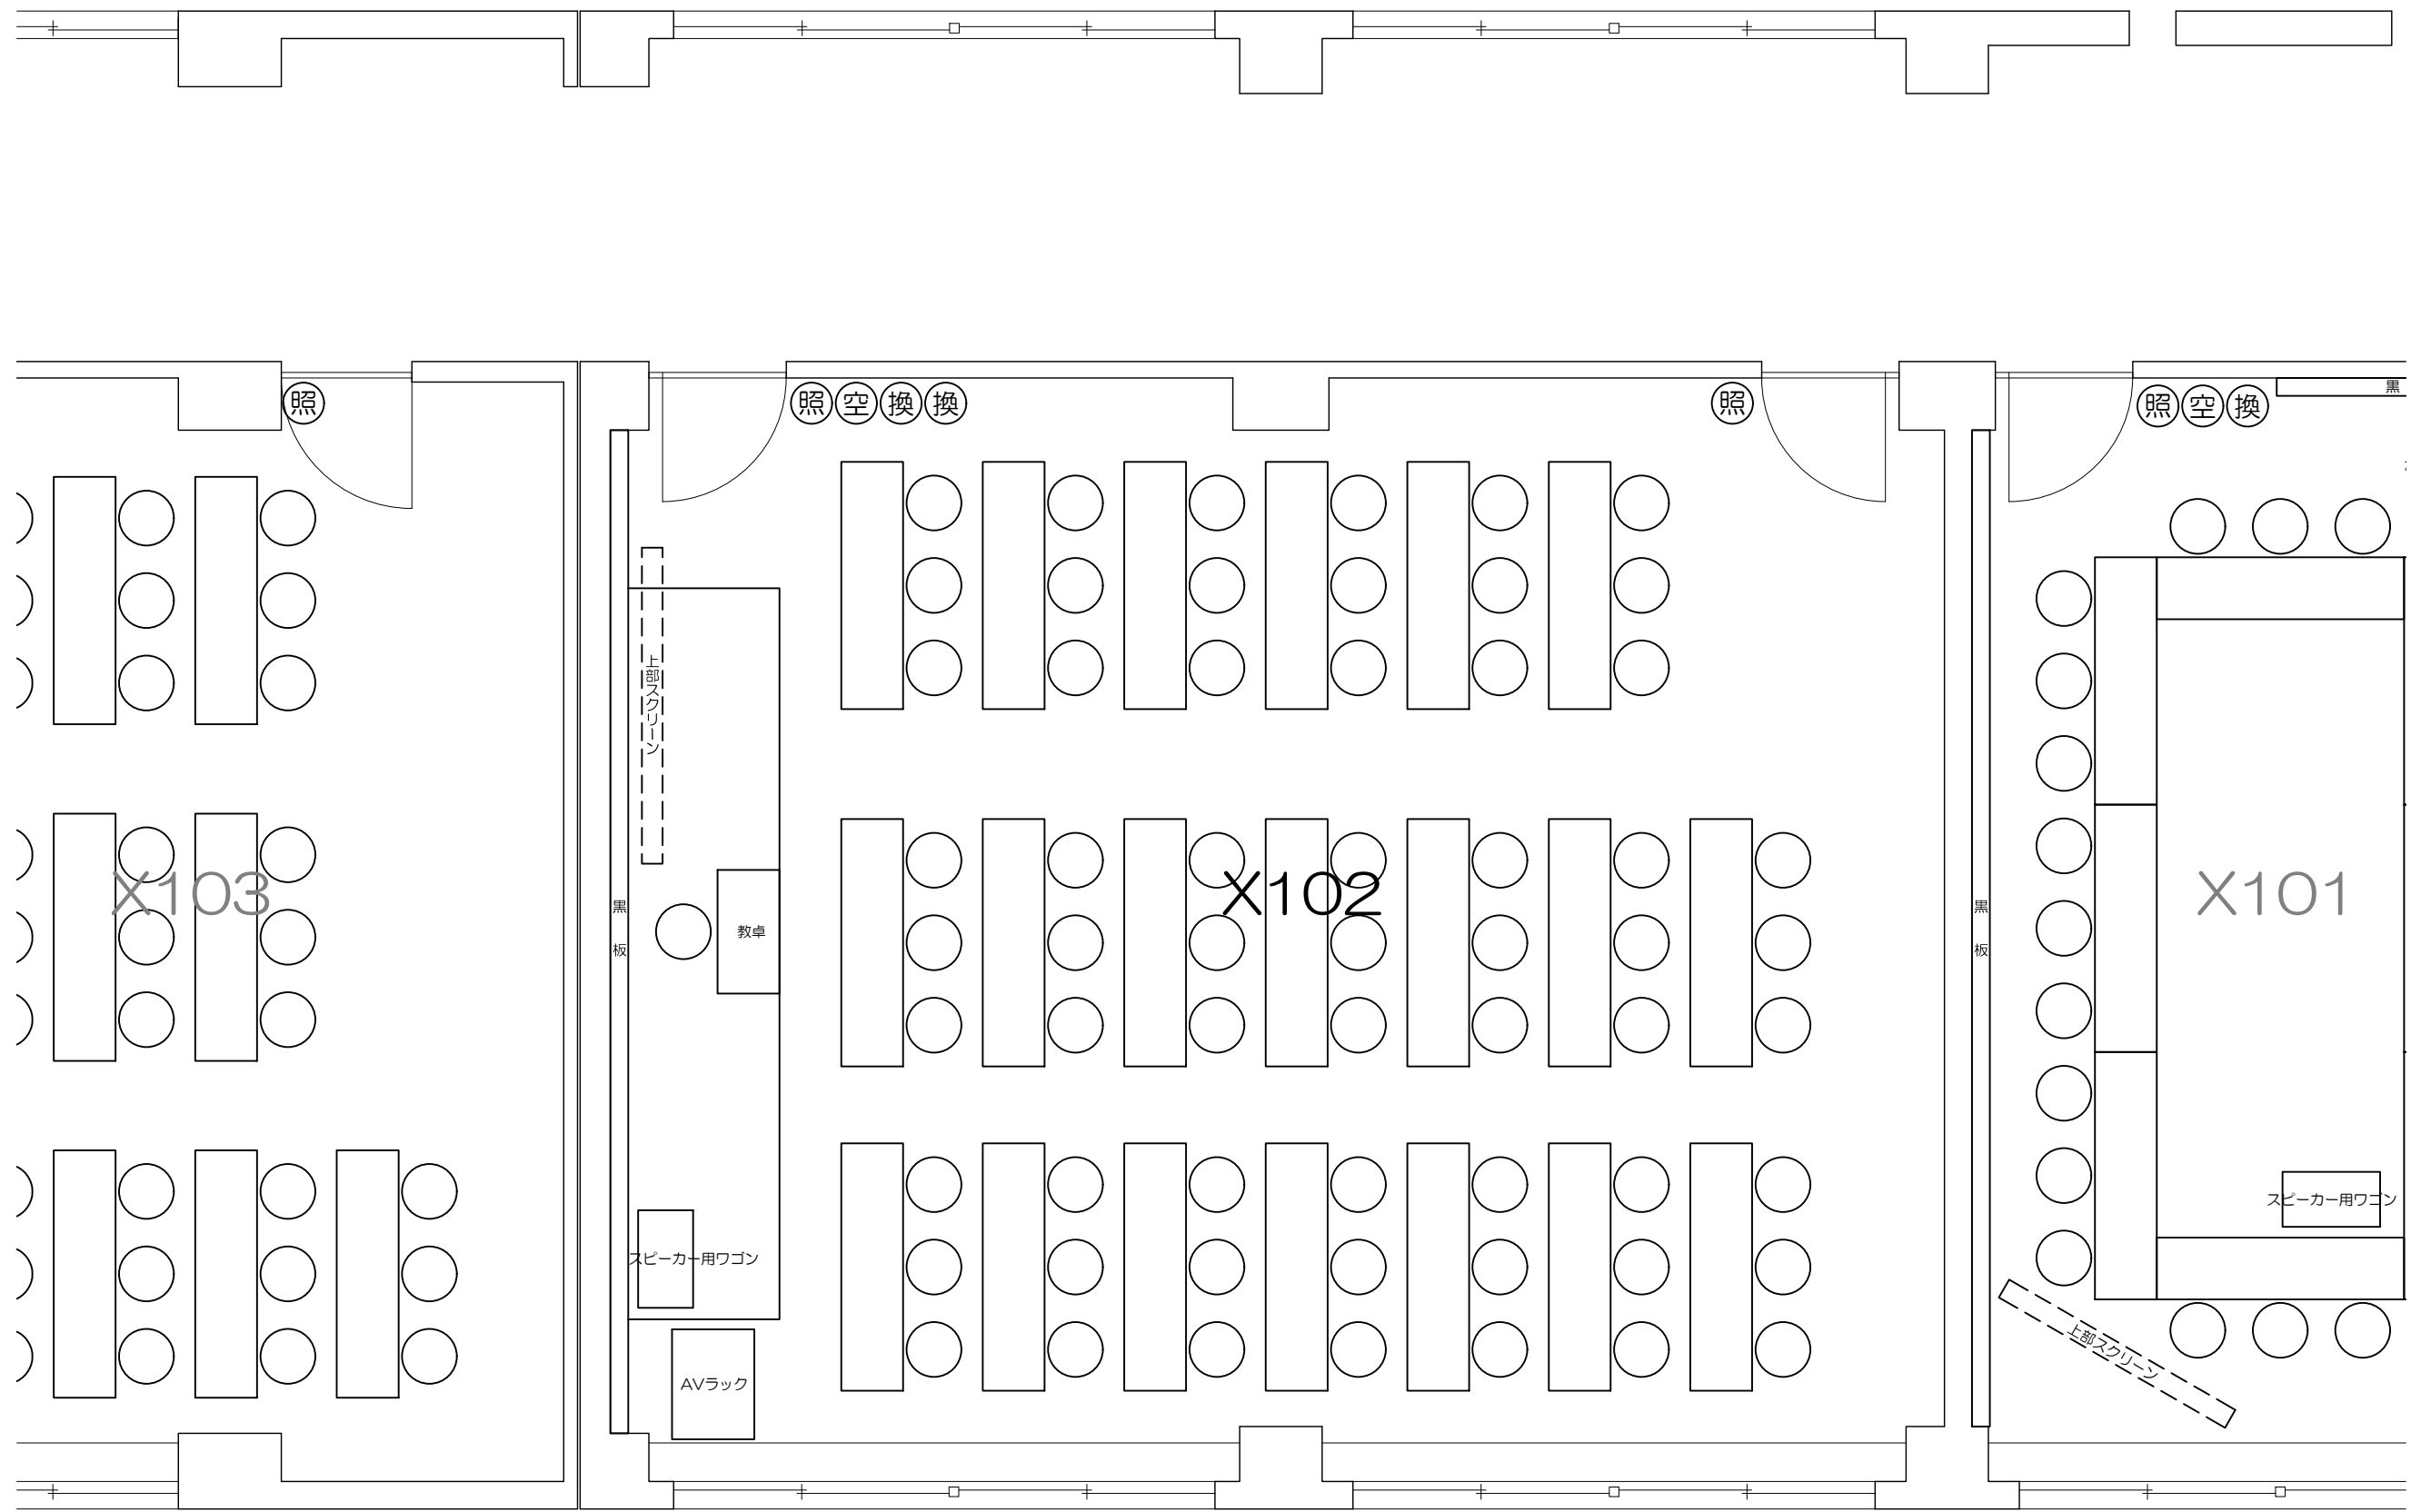

凡例

内線電話

可動席 (1人)

可動席 (3人)

固定席 (3人)

固定席 (4人)

凡例

- ⊙ (照) : 照明スイッチ
- ⊙ (空) : 空調スイッチ
- ⊙ (換) : 換気スイッチ

AVラック

X103

上側スクリーン

黒板

教卓

スピーカー用ワゴン

AVラック

凡例 照：照明スイッチ 空：空調スイッチ  
換：換気スイッチ