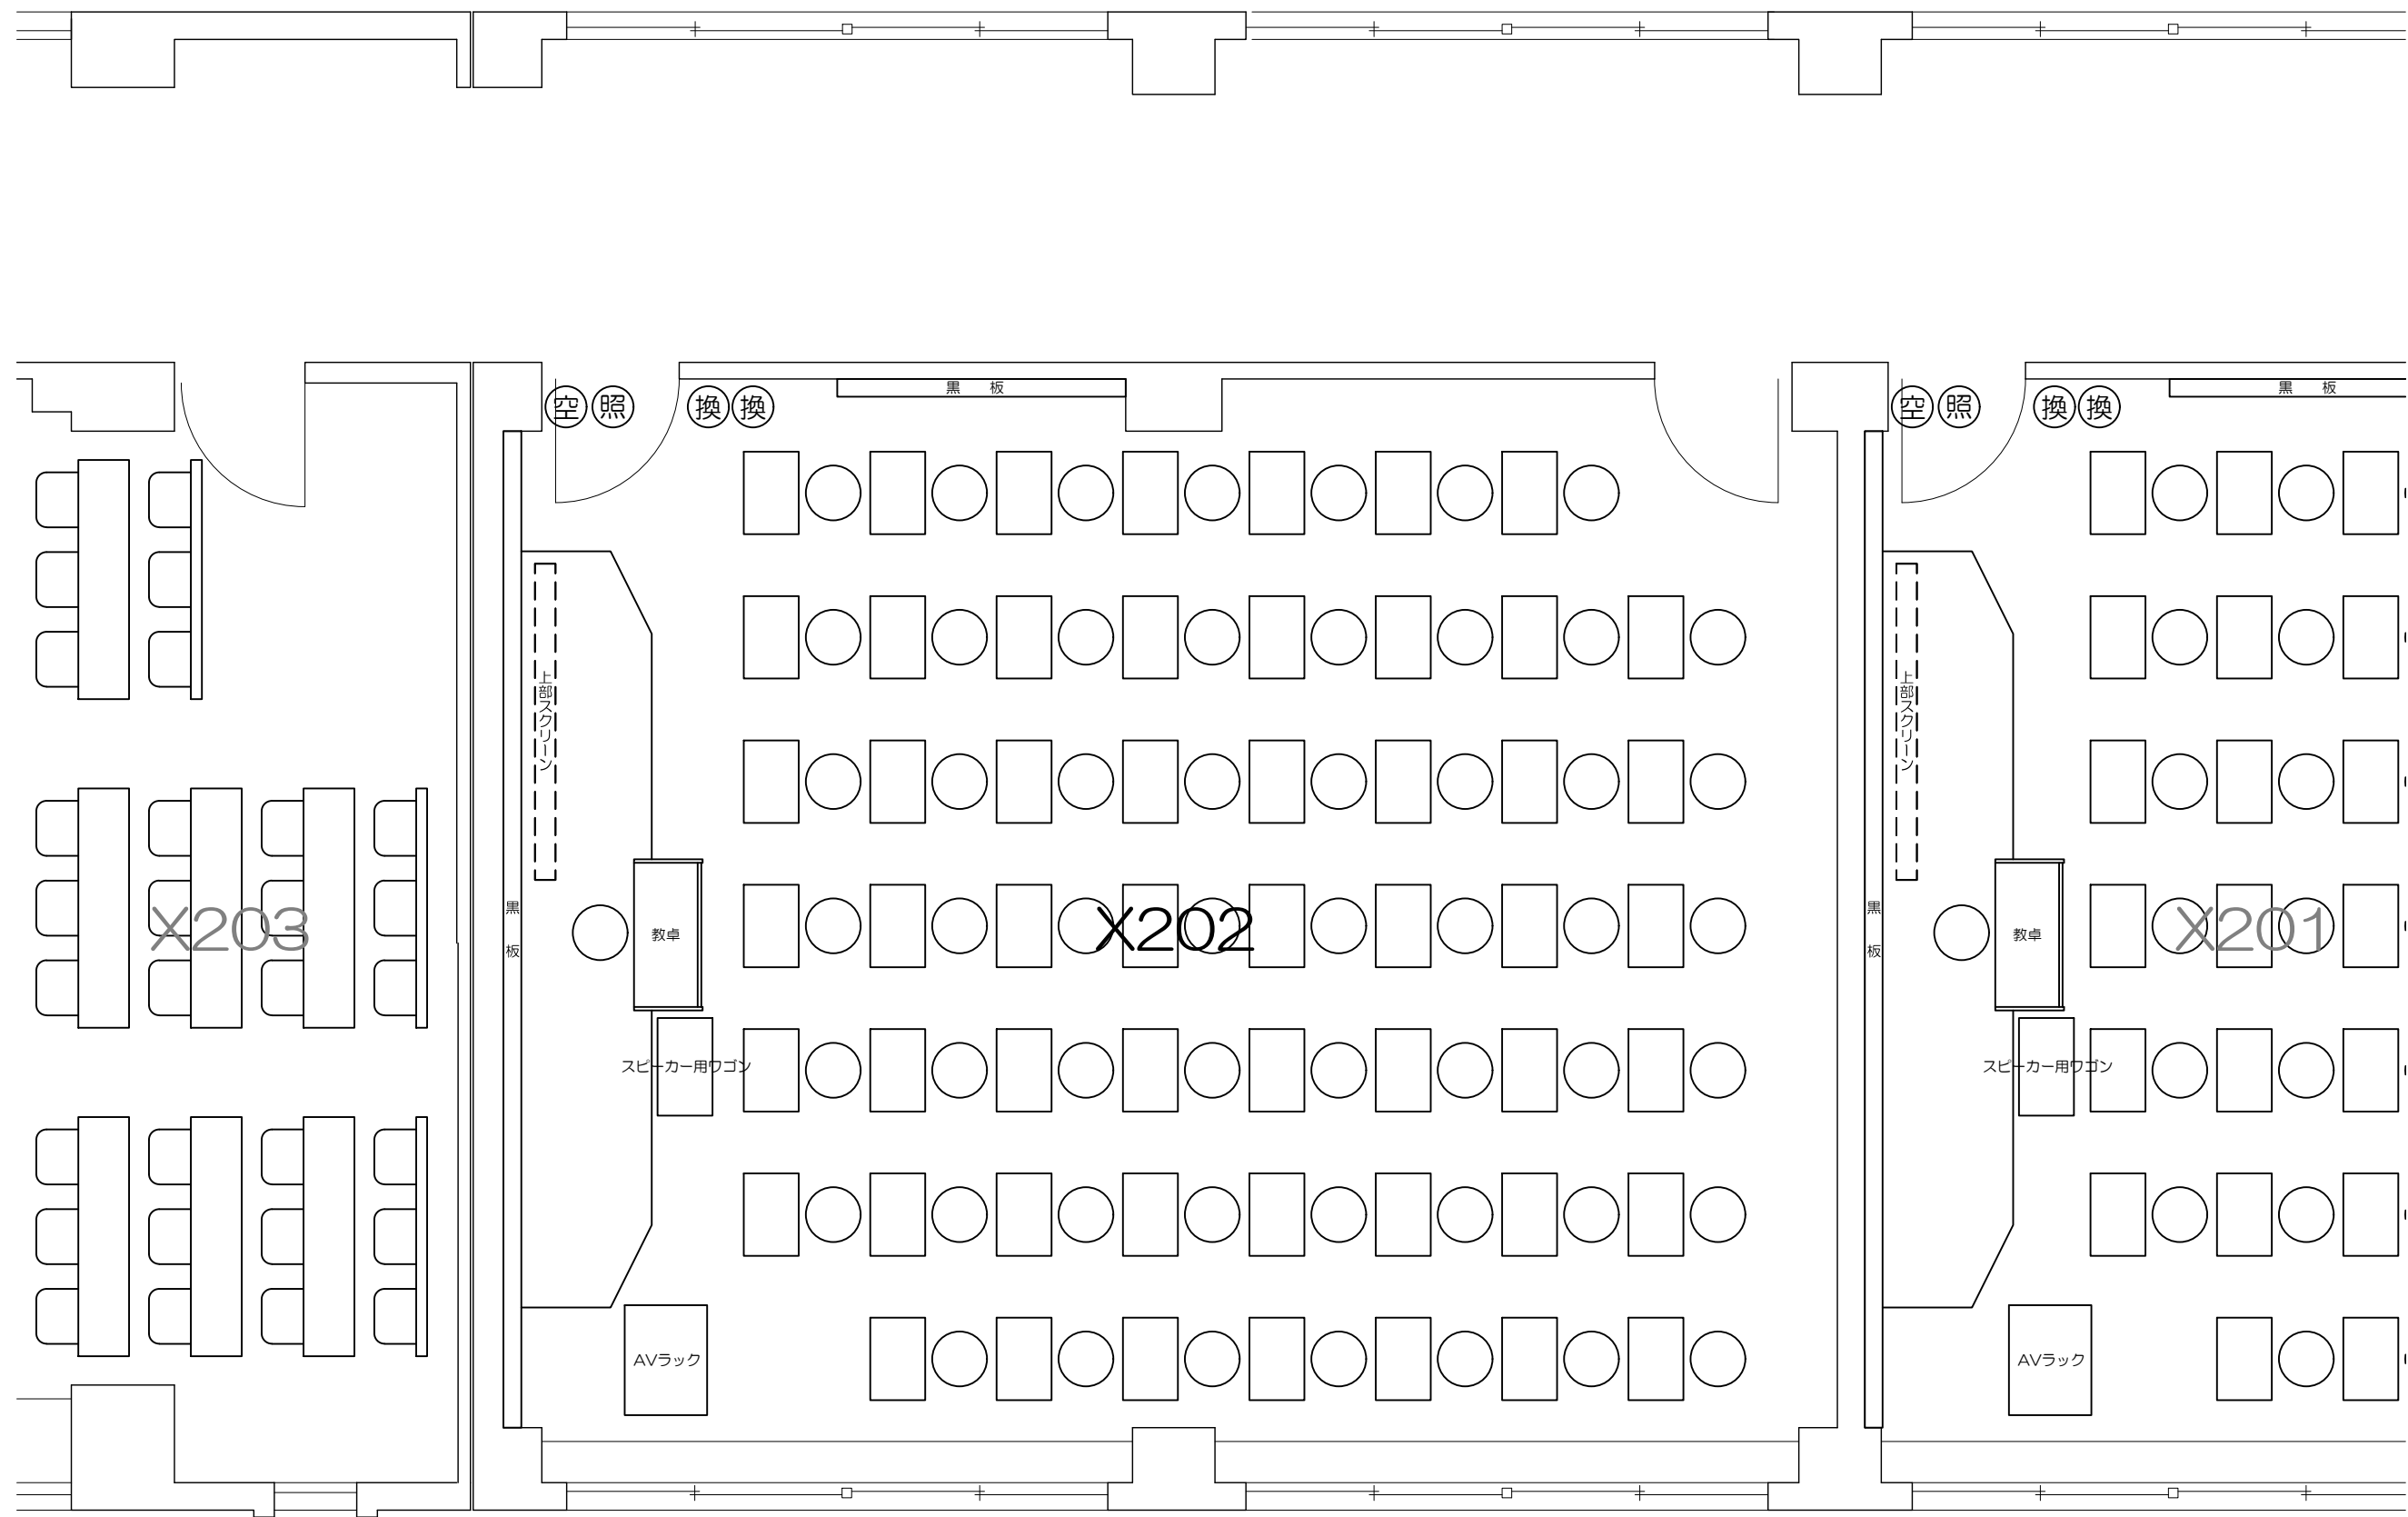

内線電話

可動席 (1人)

可動席 (3人)

固定席 (3人)

固定席 (4人)

凡例

- ⊙ (照) : 照明スイッチ
- ⊙ (空) : 空調スイッチ
- ⊙ (換) : 換気スイッチ

凡例