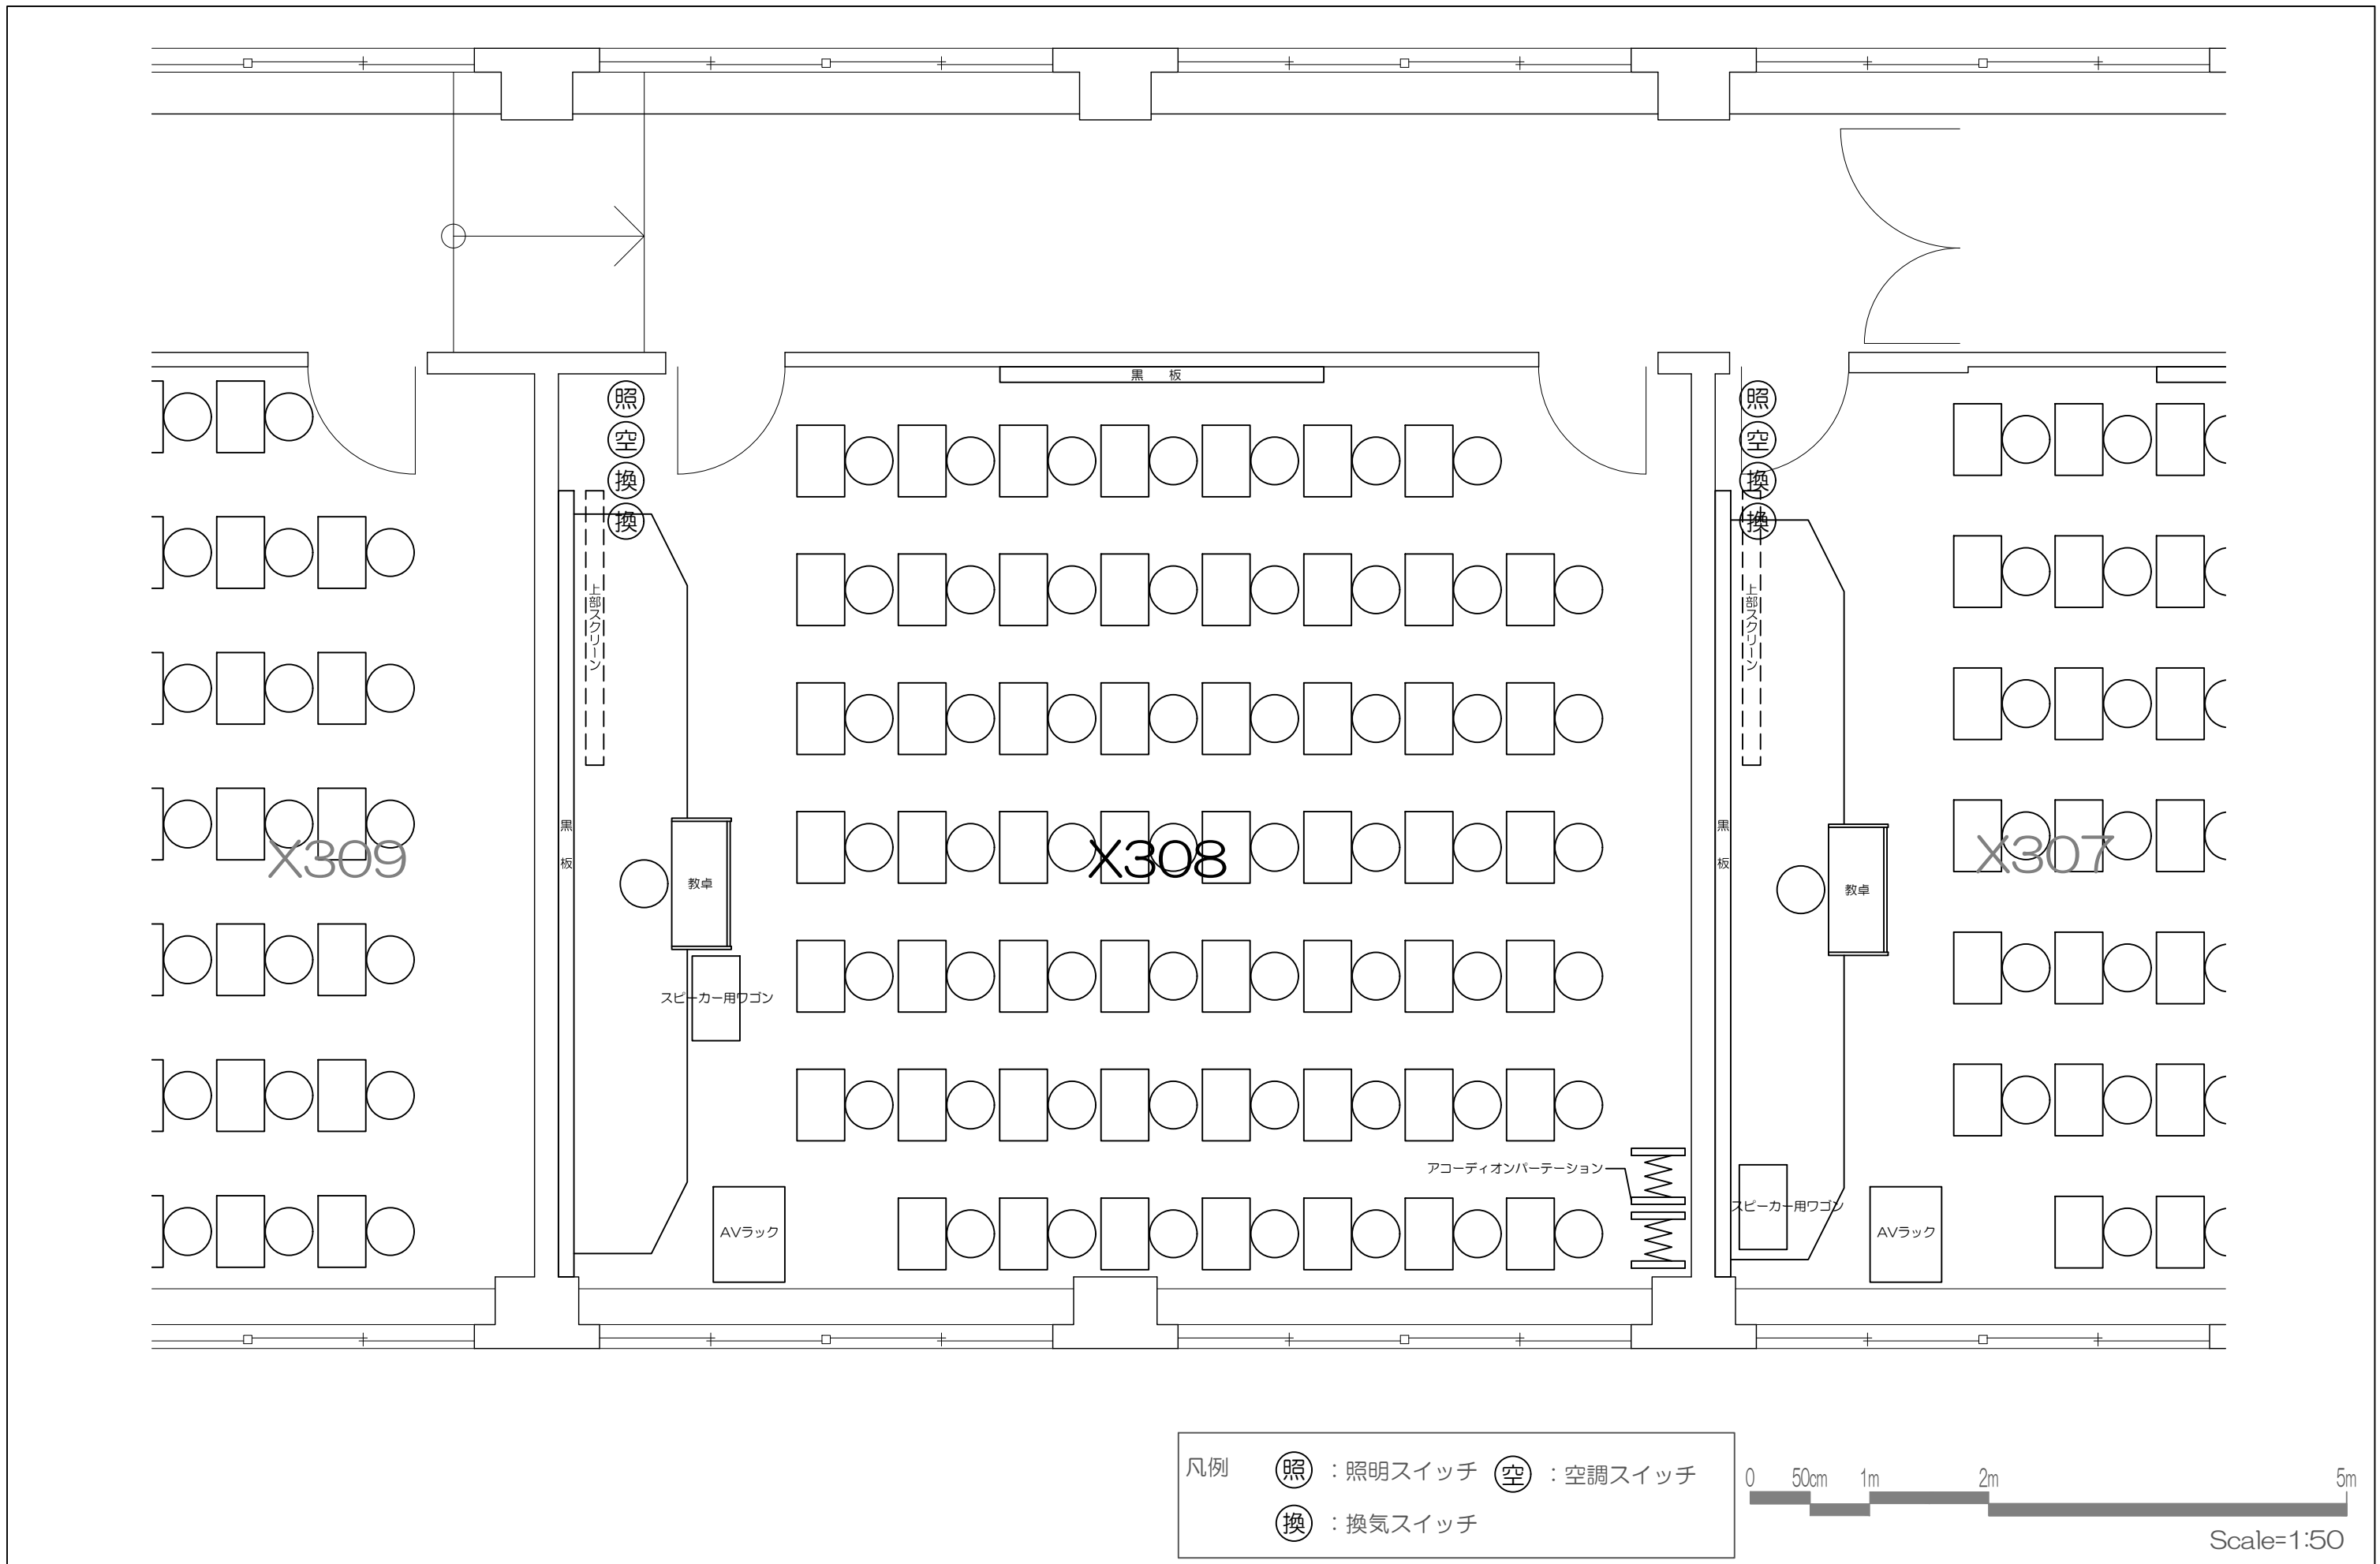

- ⊙ (照) : 照明スイッチ
- ⊙ (空) : 空調スイッチ
- ⊙ (換) : 換気スイッチ

凡例

- ⊙ (照) : 照明スイッチ
- ⊙ (空) : 空調スイッチ
- ⊙ (換) : 換気スイッチ

立教大学池袋キャンパス 教室レイアウト

X306教室 (可動席 60)

図面サイズ: A3) 20221206

凡例 照：照明スイッチ 空：空調スイッチ  
換：換気スイッチ

0 50cm 1m 2m 5m  
Scale=1:50