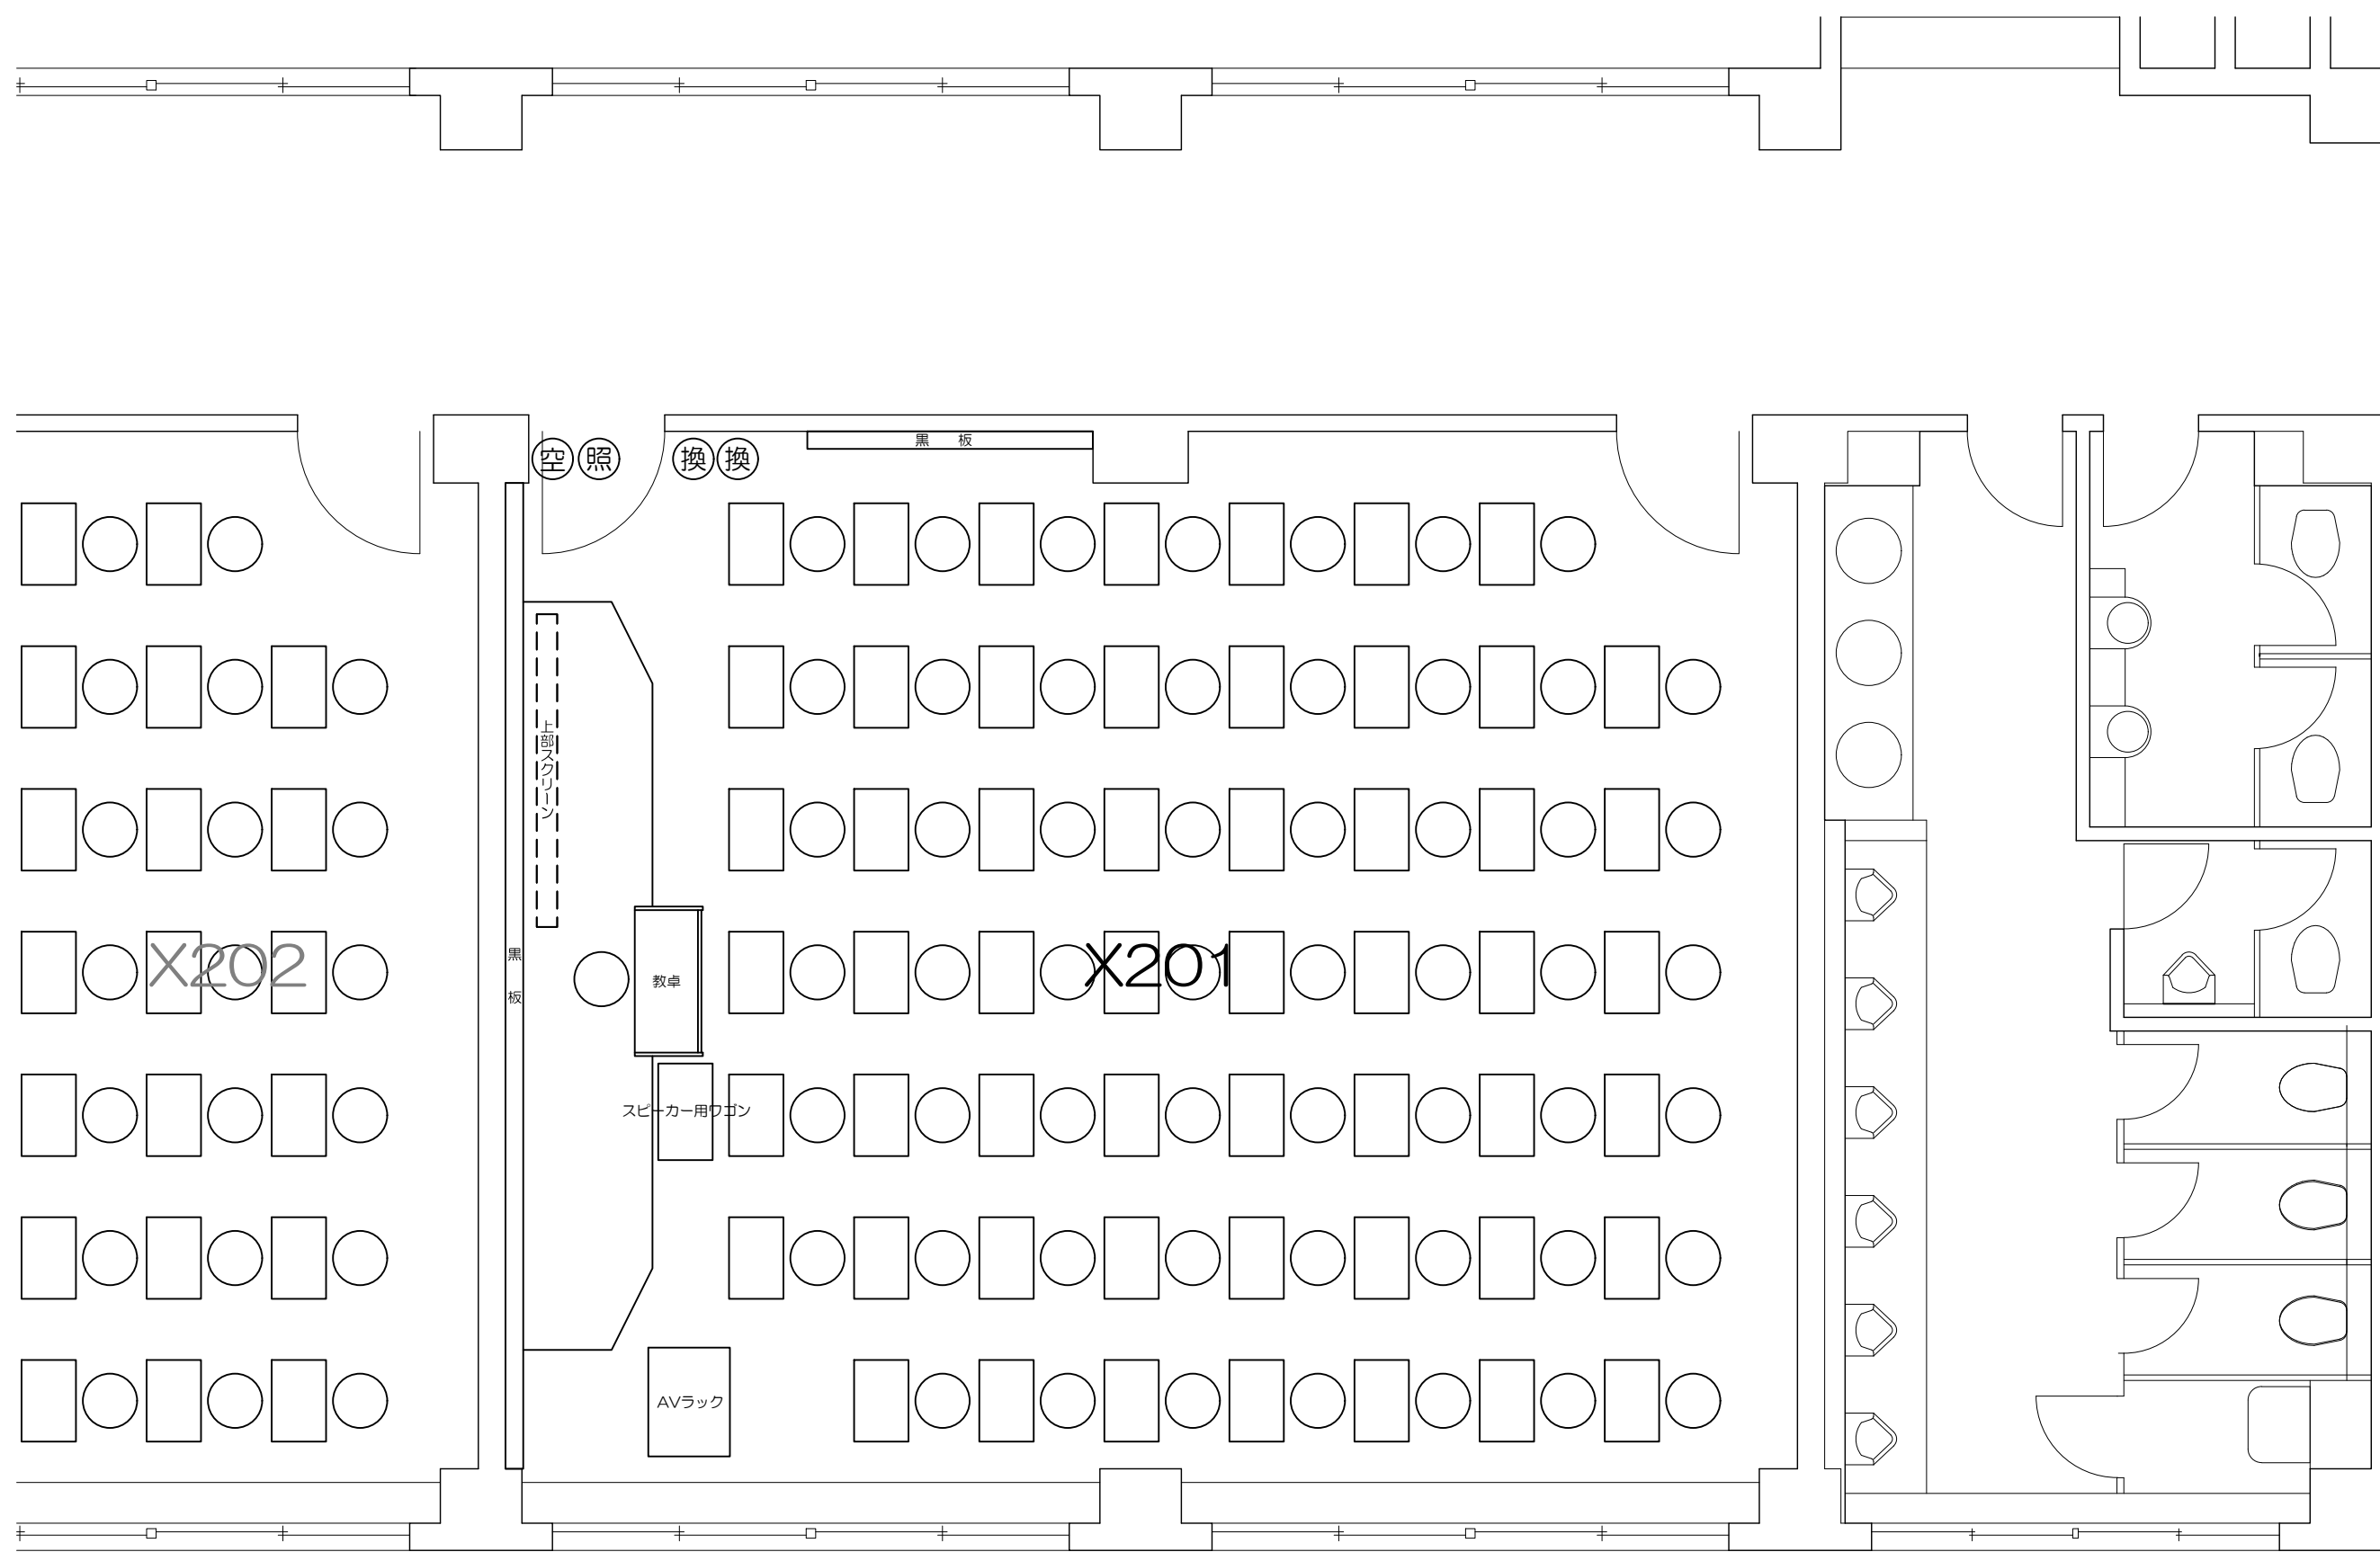

内線電話

可動席 (1人)

可動席 (3人)

固定席 (3人)

固定席 (4人)

凡例

- ⊙ (照) : 照明スイッチ
- ⊙ (空) : 空調スイッチ
- ⊙ (換) : 換気スイッチ

凡例