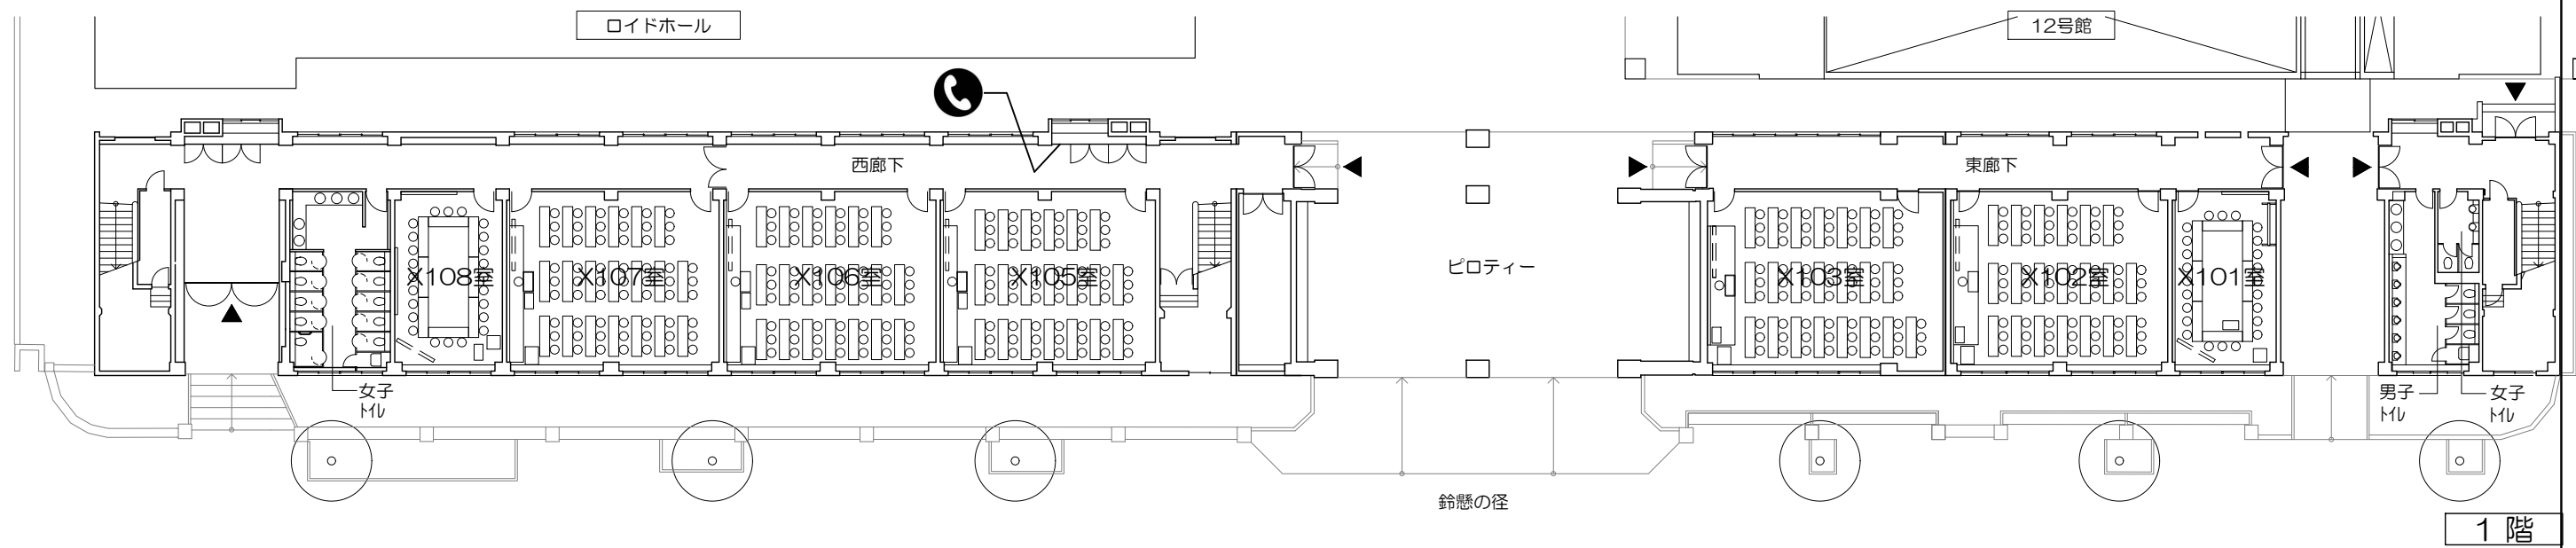

Scale=1:50

凡例

- ⊙ (照) : 照明スイッチ
- ⊙ (空) : 空調スイッチ
- ⊙ (換) : 換気スイッチ

凡例

照 : 照明スイッチ
 空 : 空調スイッチ  
換 : 換気スイッチ

凡例

- ⊙ (照) : 照明スイッチ
- ⊙ (空) : 空調スイッチ
- ⊙ (換) : 換気スイッチ

凡例