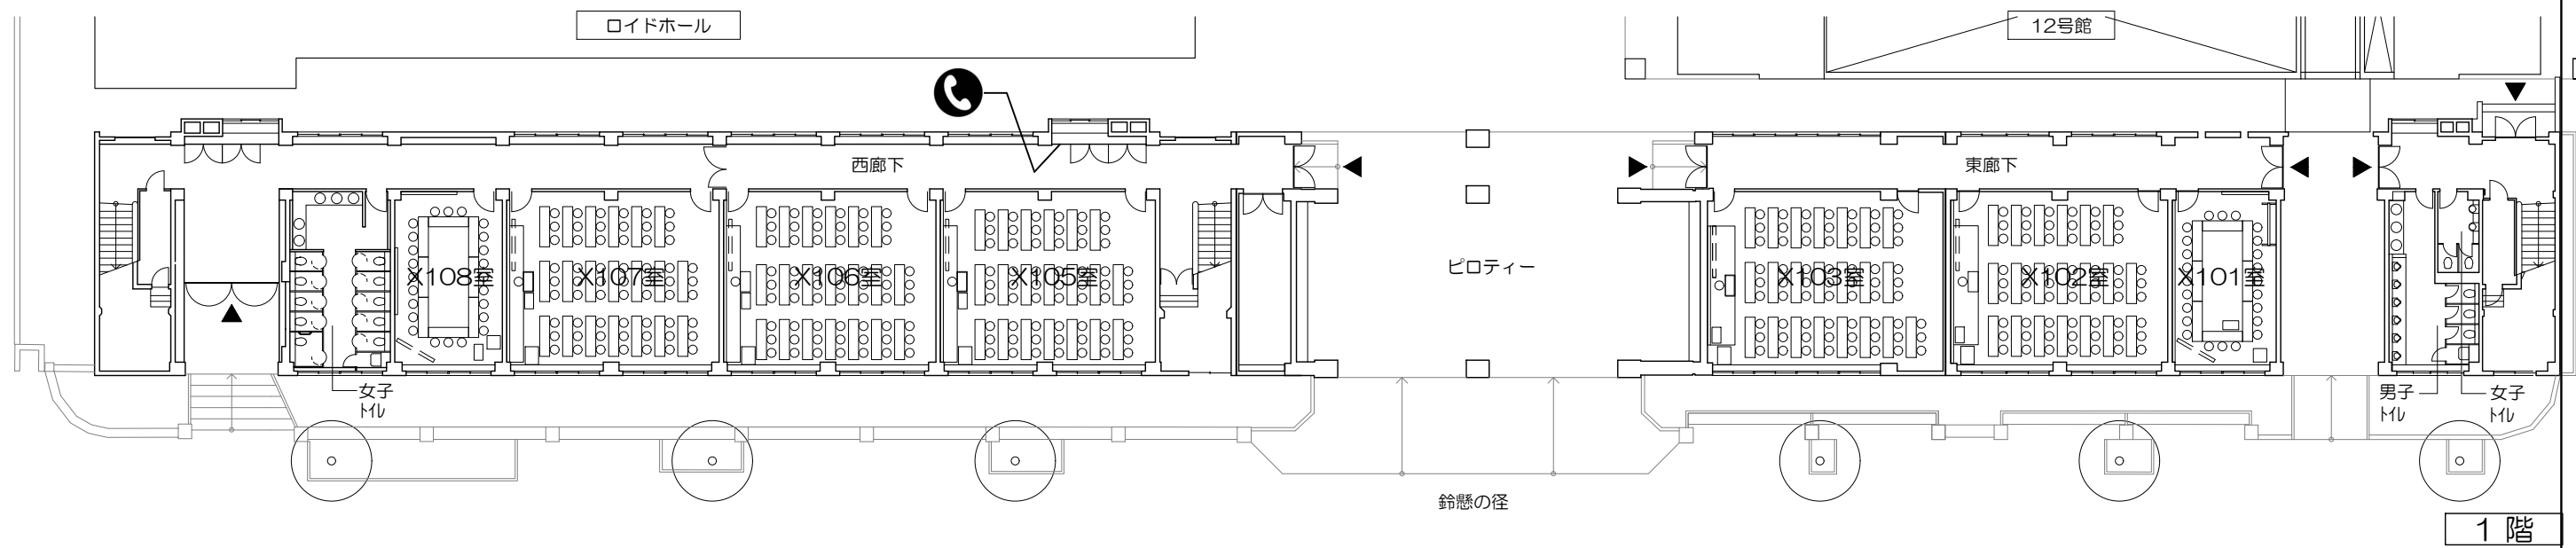

- ⊙ (照) : 照明スイッチ
- ⊙ (空) : 空調スイッチ
- ⊙ (換) : 換気スイッチ

凡例

- 照 : 照明スイッチ
- 空 : 空調スイッチ
- 換 : 換気スイッチ

X204

凡例

照 : 照明スイッチ   
 空 : 空調スイッチ  
換 : 換気スイッチ

Scale=1:50

凡例

- 照 : 照明スイッチ
- 空 : 空調スイッチ
- 換 : 換気スイッチ

凡例

(照) : 照明スイッチ    (空) : 空調スイッチ  
 (換) : 換気スイッチ

凡例

- 照 : 照明スイッチ
- 空 : 空調スイッチ
- 換 : 換気スイッチ

凡例

内線電話

可動席 (1人)