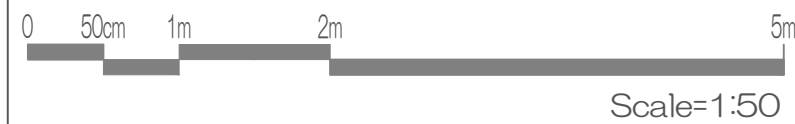

可動席 (3人)

固定席 (3人)

固定席 (4人)

凡例

- ⊙(照) : 照明スイッチ
- ⊙(空) : 空調スイッチ
- ⊙(換) : 換気スイッチ

凡例  
 (照) : 照明スイッチ (空) : 空調スイッチ  
 (換) : 換気スイッチ

- 凡例
- ⊙ (照) : 照明スイッチ
  - ⊙ (空) : 空調スイッチ
  - ⊙ (換) : 換気スイッチ

凡例