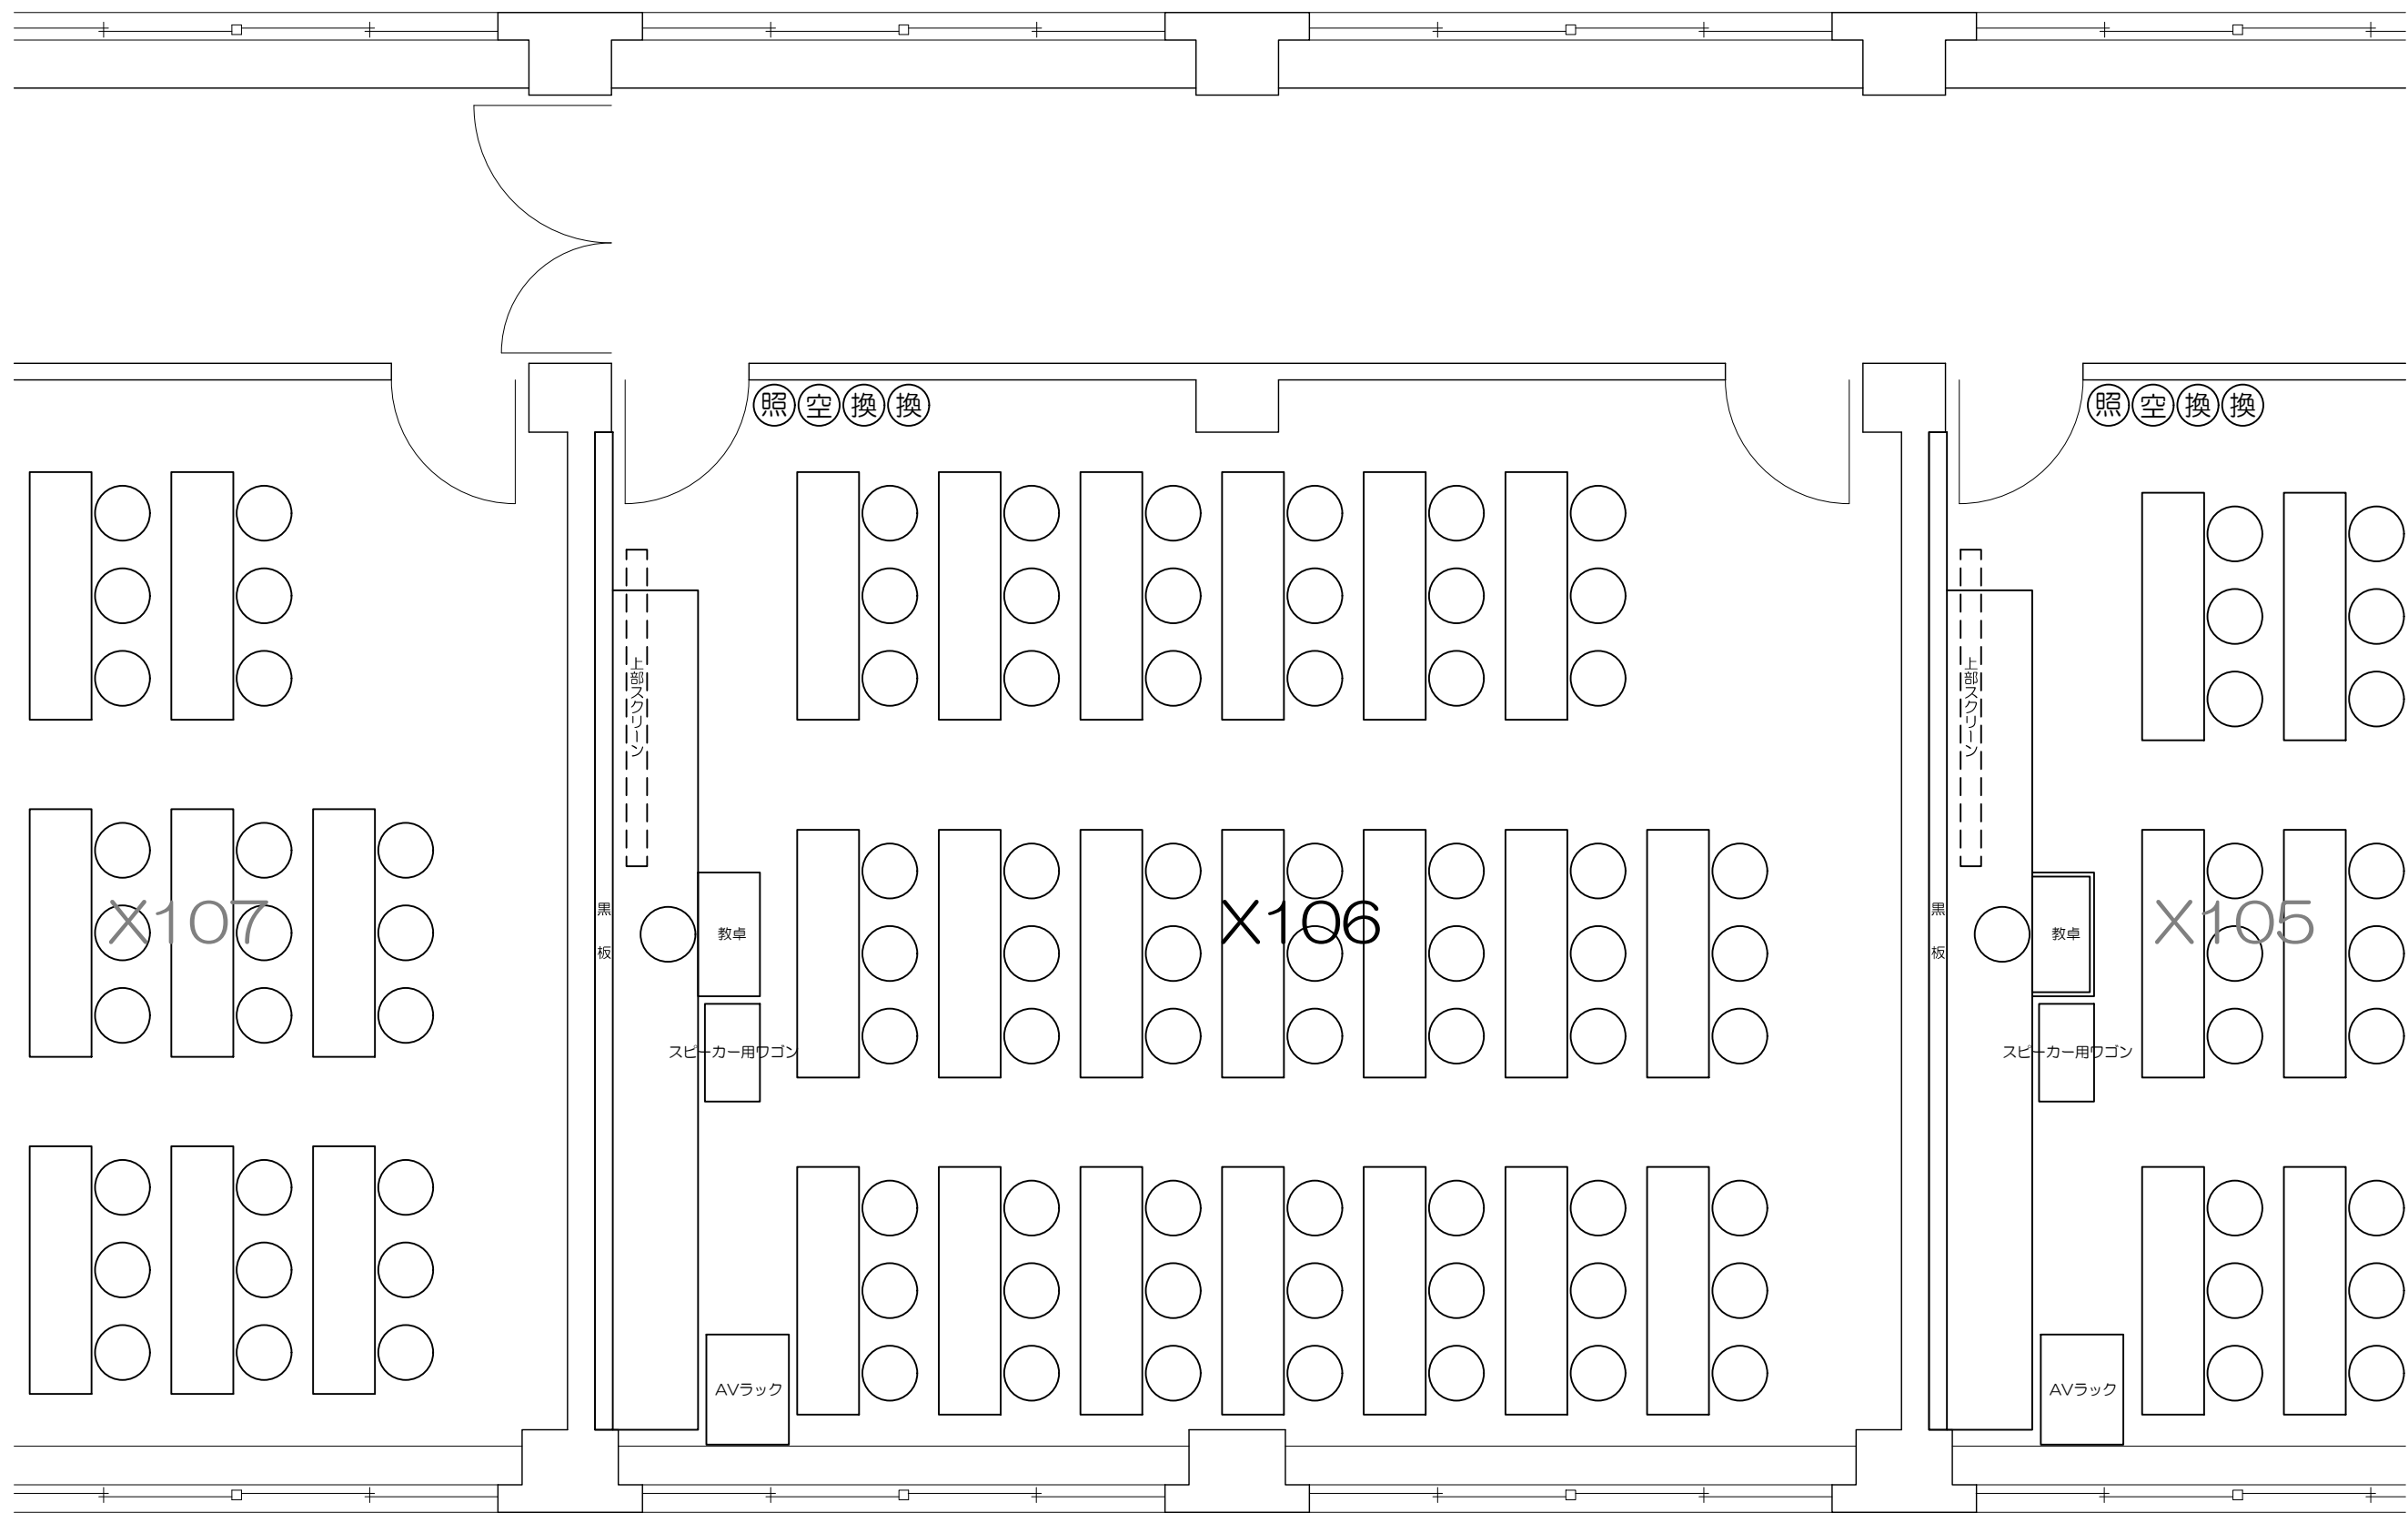

凡例

- ⊙ (照) : 照明スイッチ
- ⊙ (空) : 空調スイッチ
- ⊙ (換) : 換気スイッチ