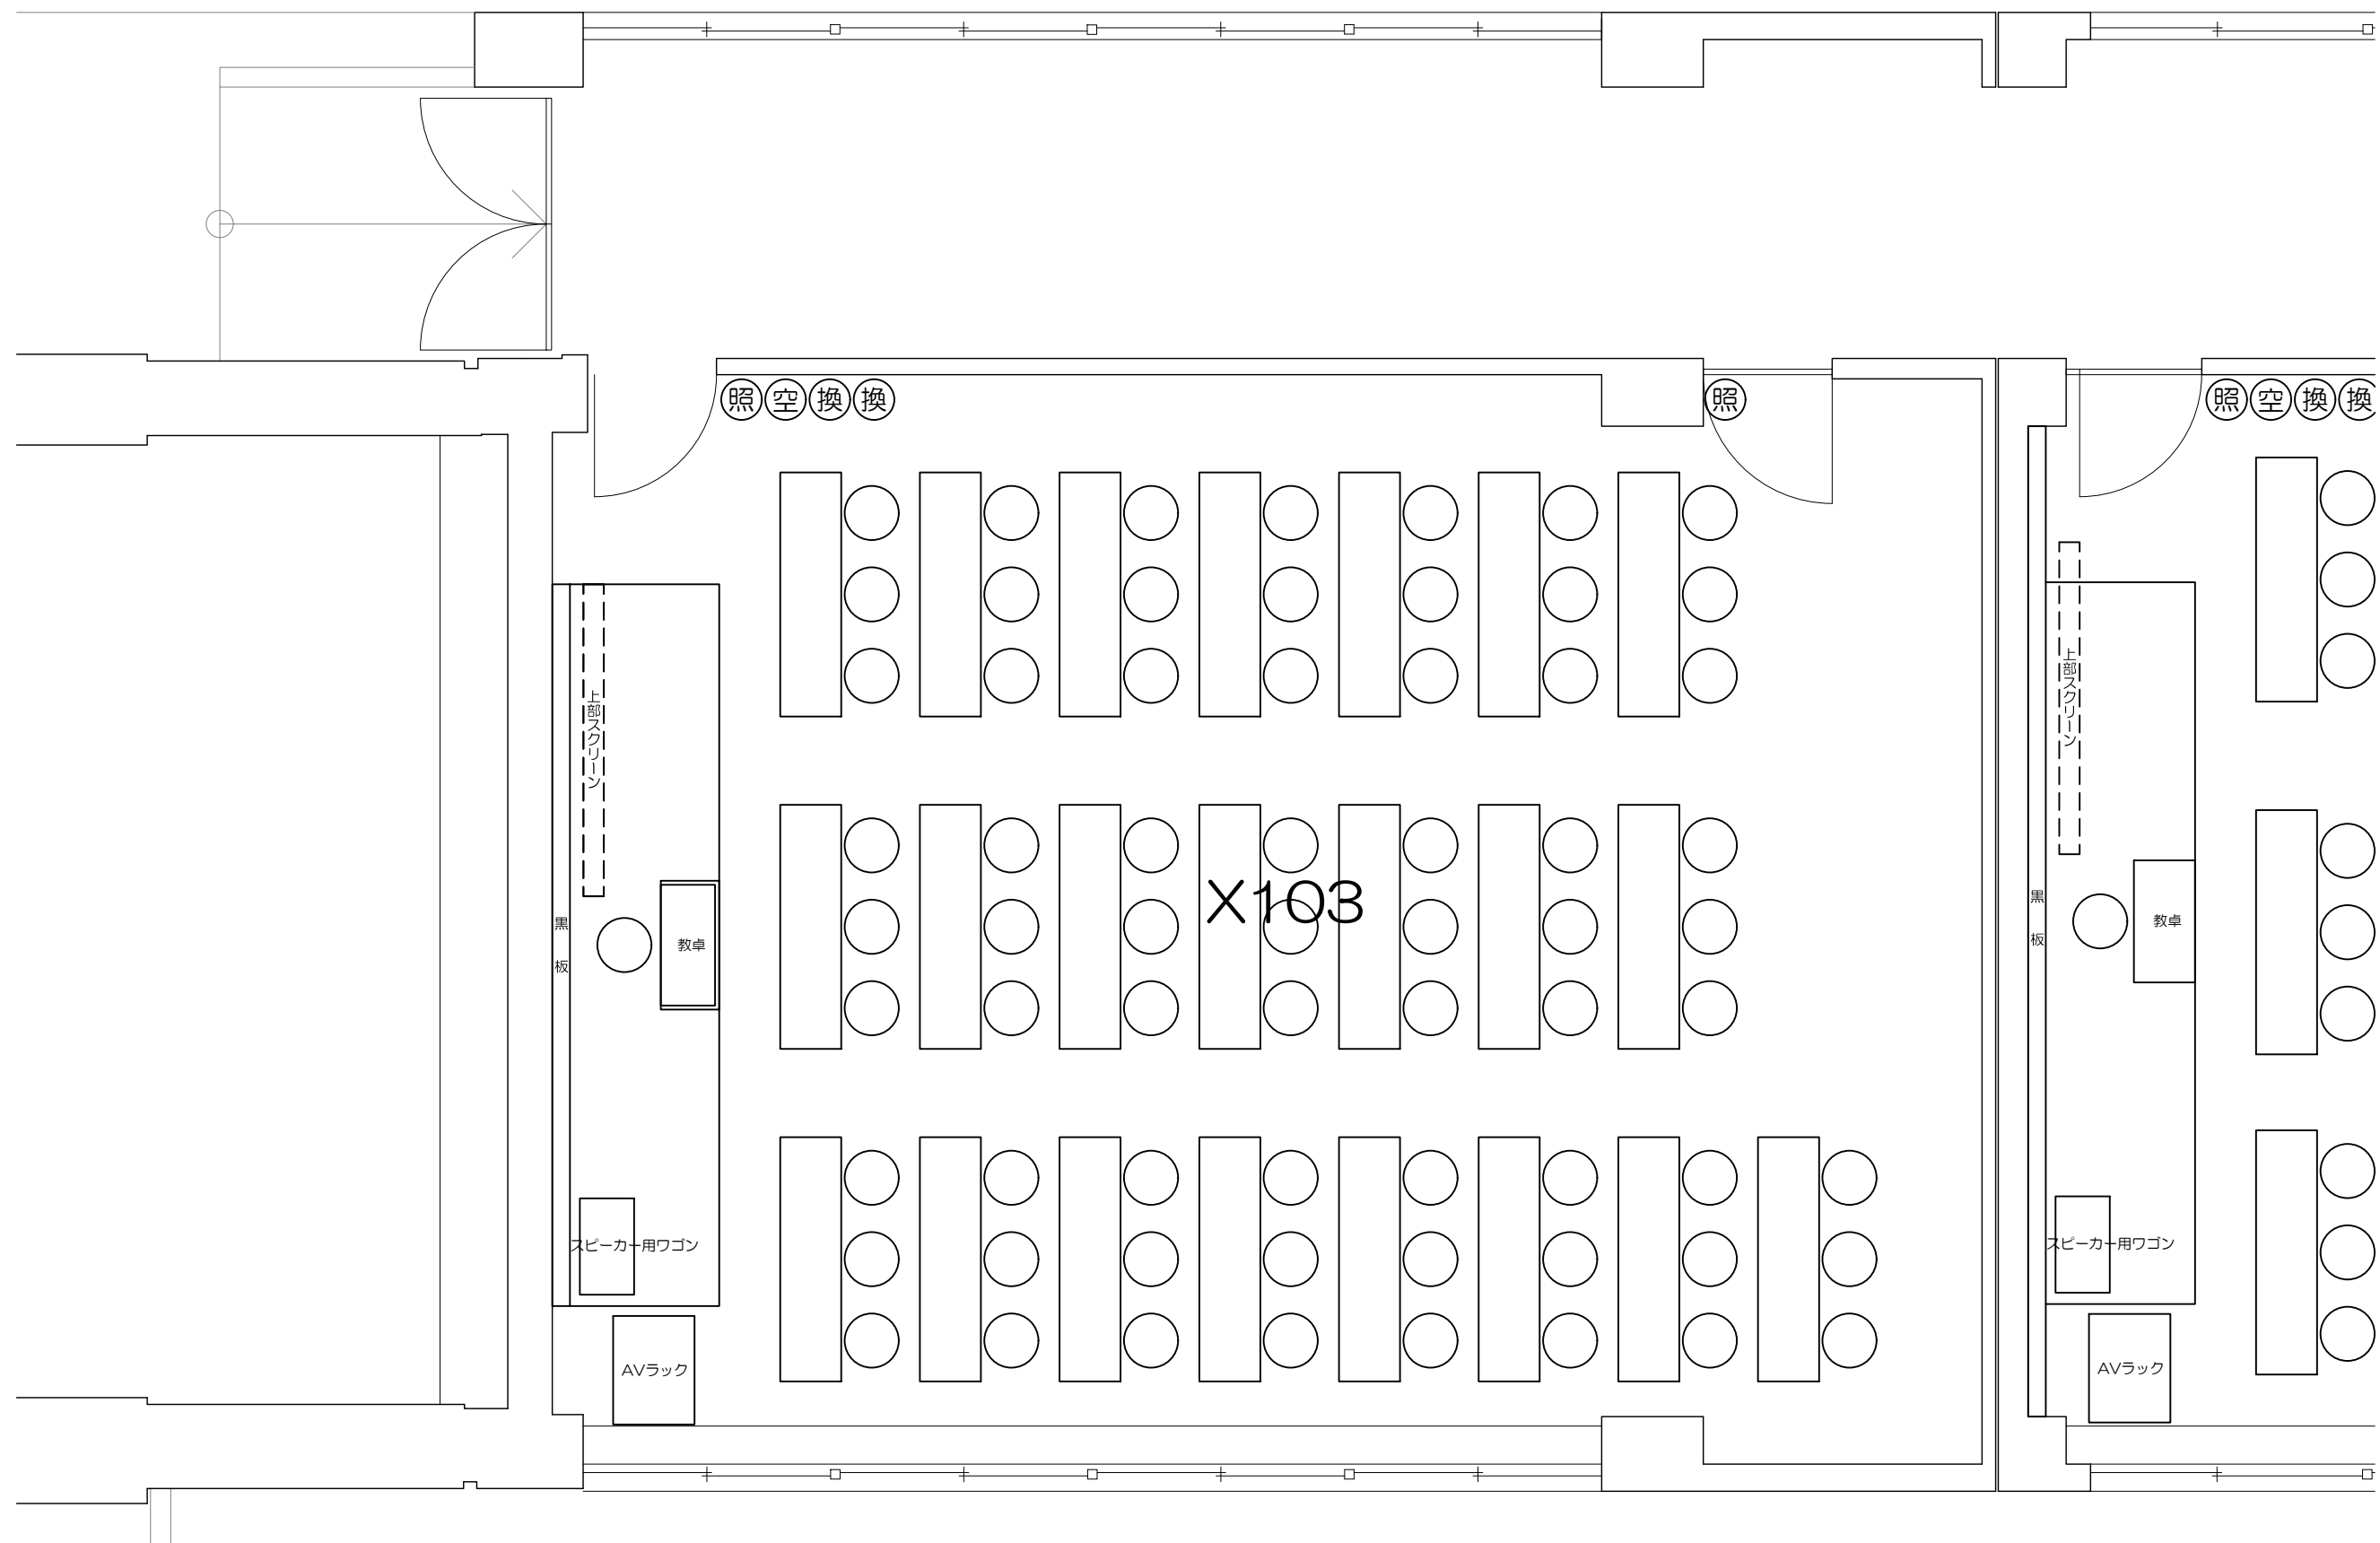

照空換換

照

照空換換

上側スクリーン

黒板

教卓

スピーカー用ワゴン

AVラック

X103

上側スクリーン

黒板

教卓

スピーカー用ワゴン

AVラック

凡例 照：照明スイッチ 空：空調スイッチ
換：換気スイッチ

Scale=1:50