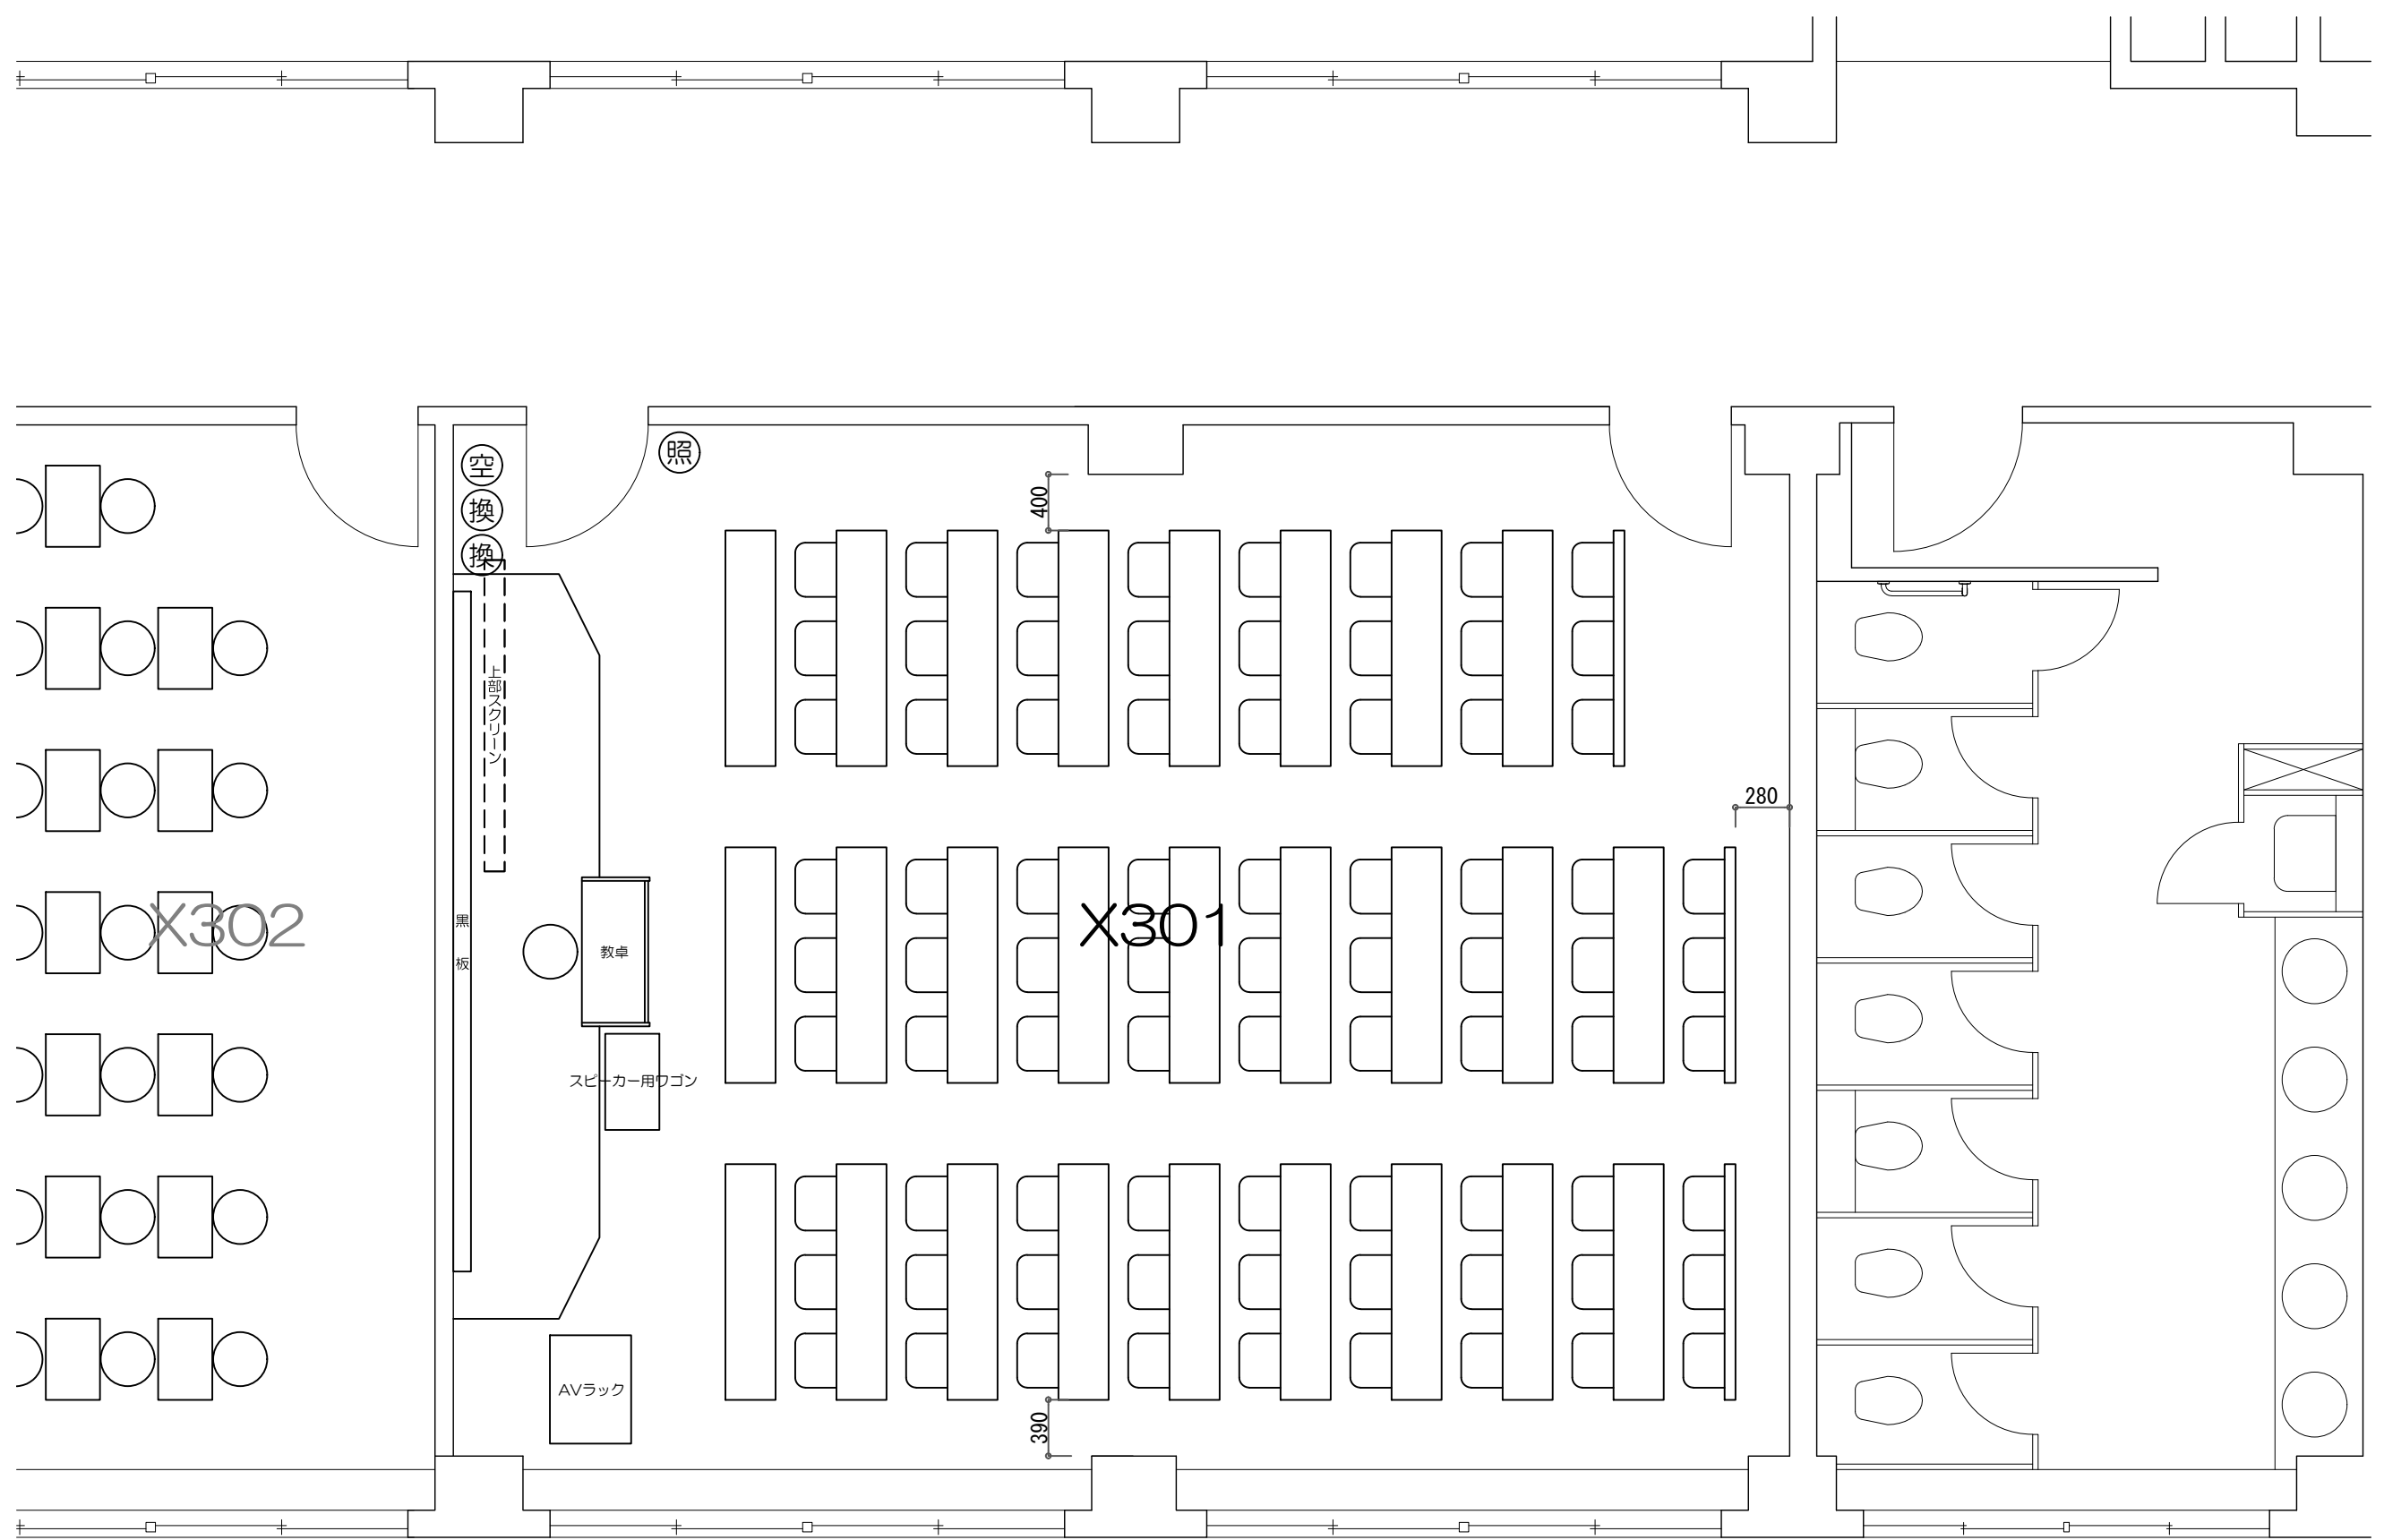

凡例

- ⊙(照) : 照明スイッチ
- ⊙(空) : 空調スイッチ
- ⊙(換) : 換気スイッチ