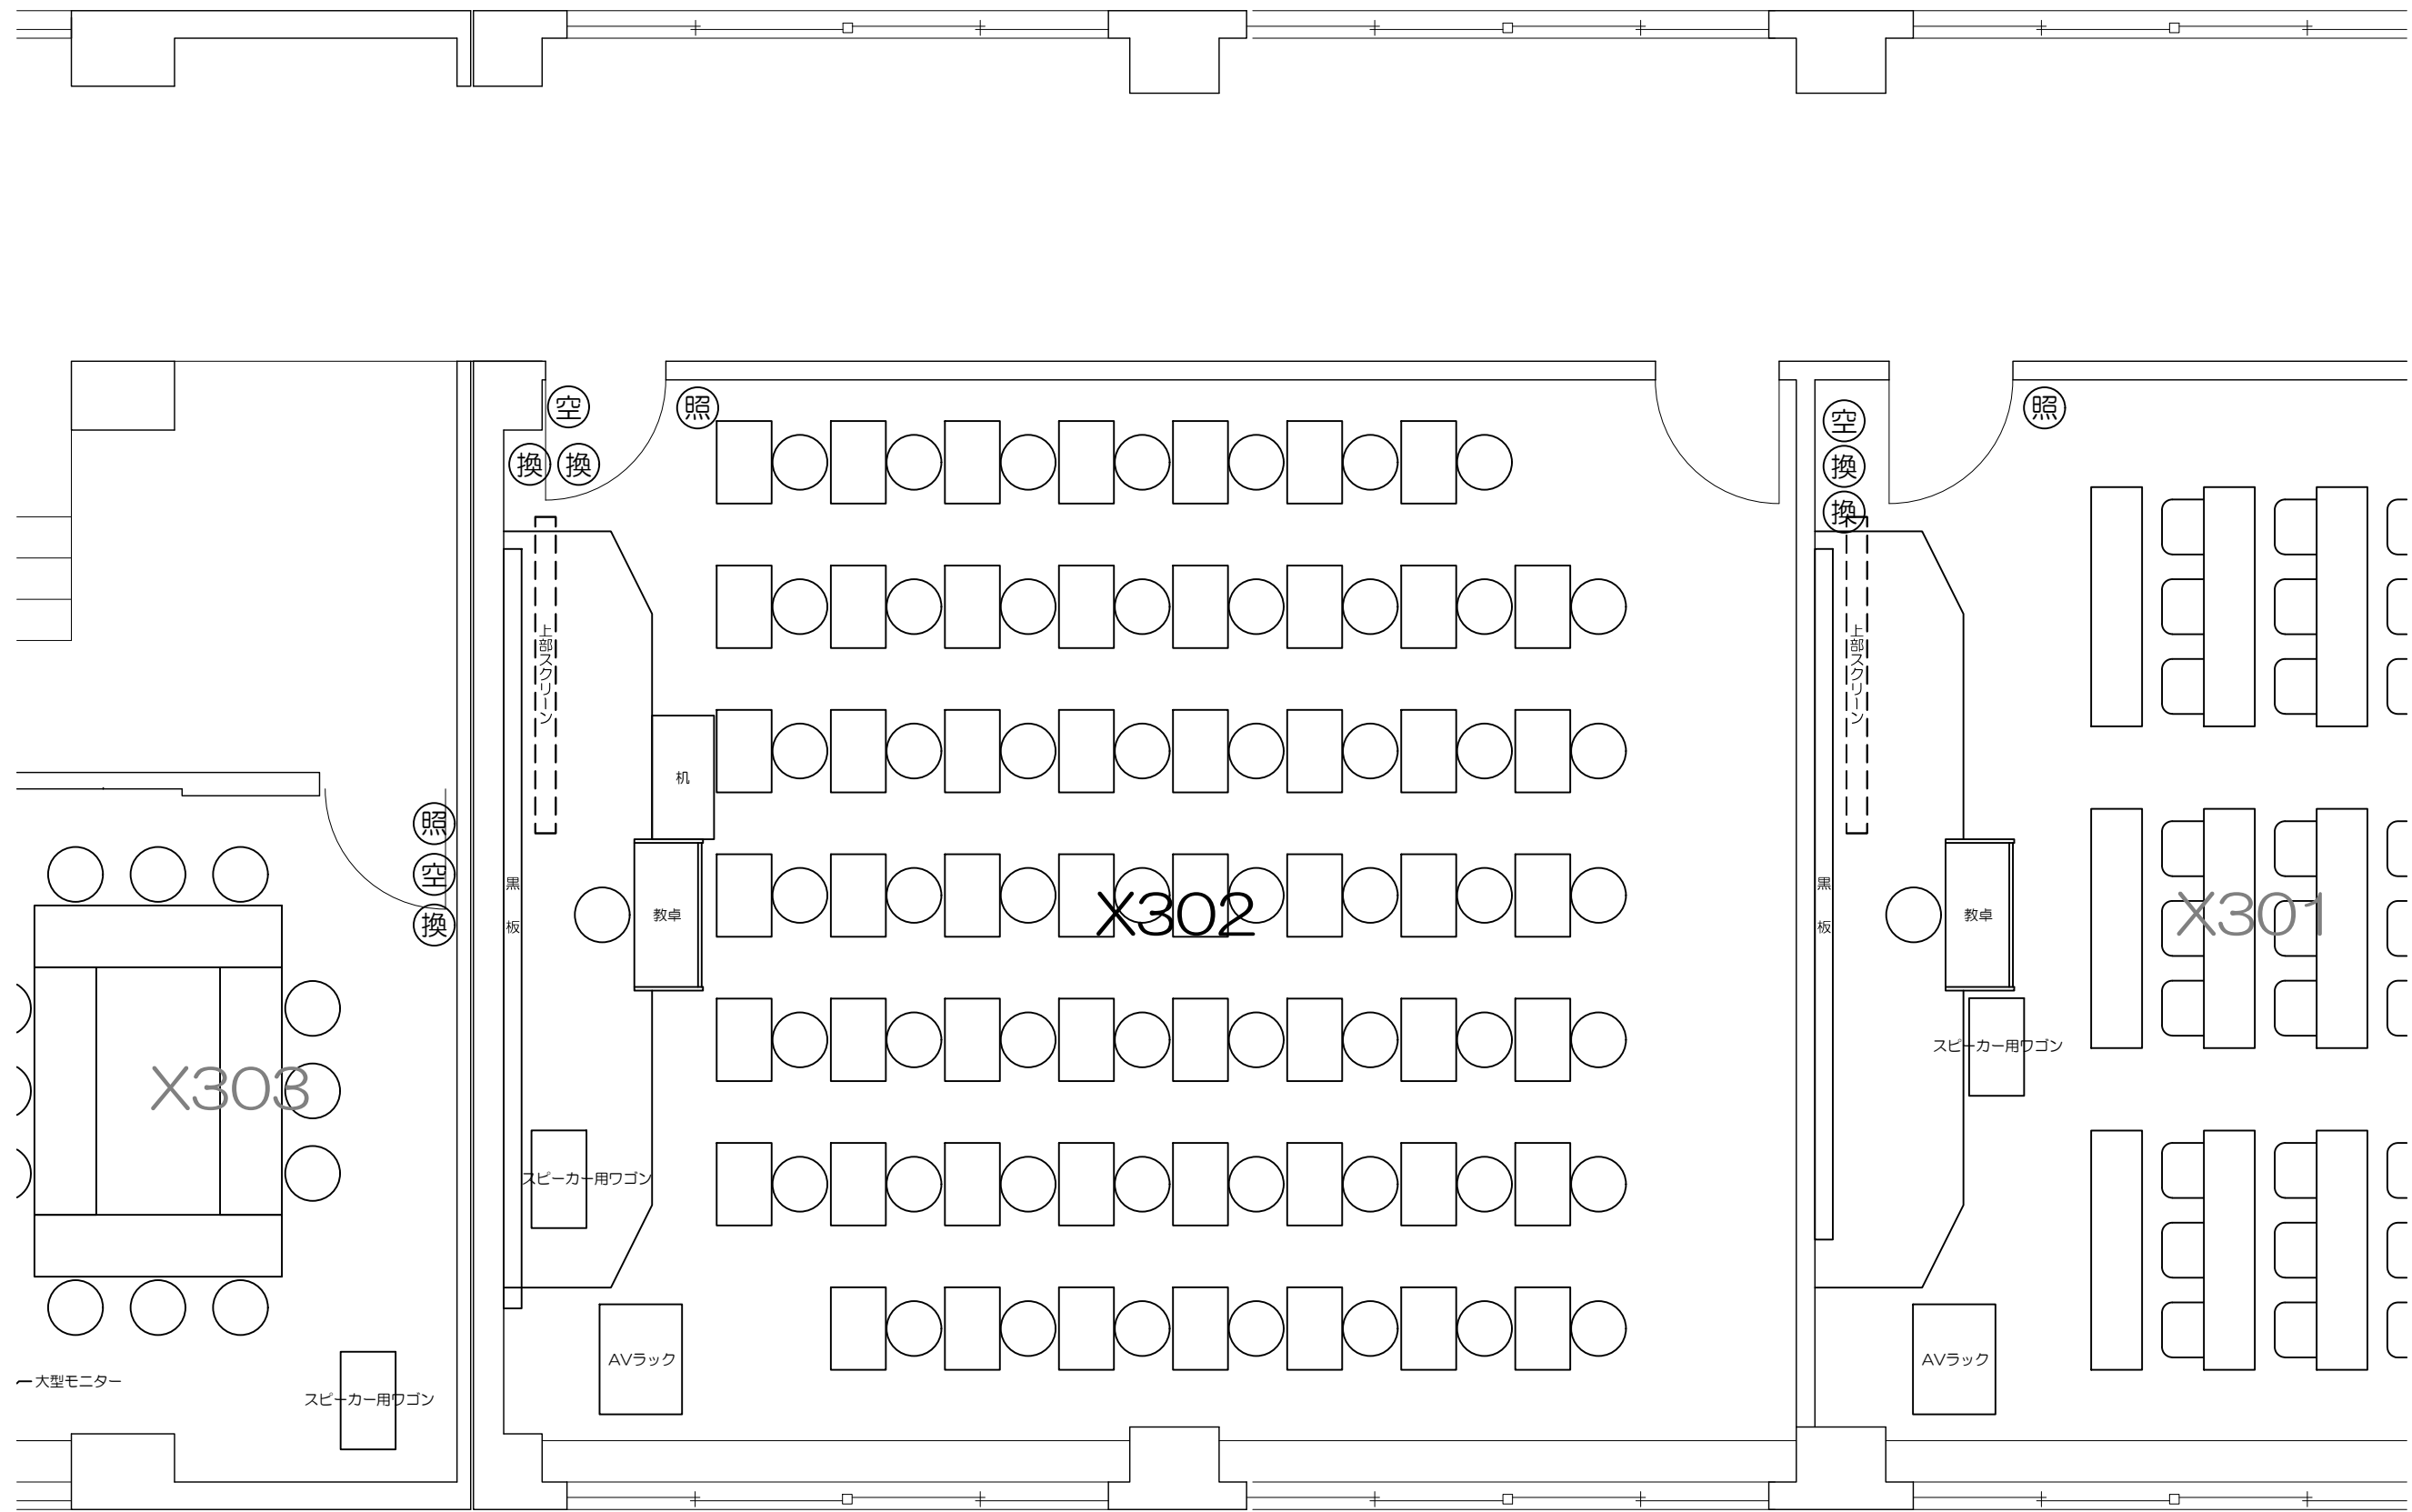

凡例
(照) : 照明スイッチ (空) : 空調スイッチ
(換) : 換気スイッチ