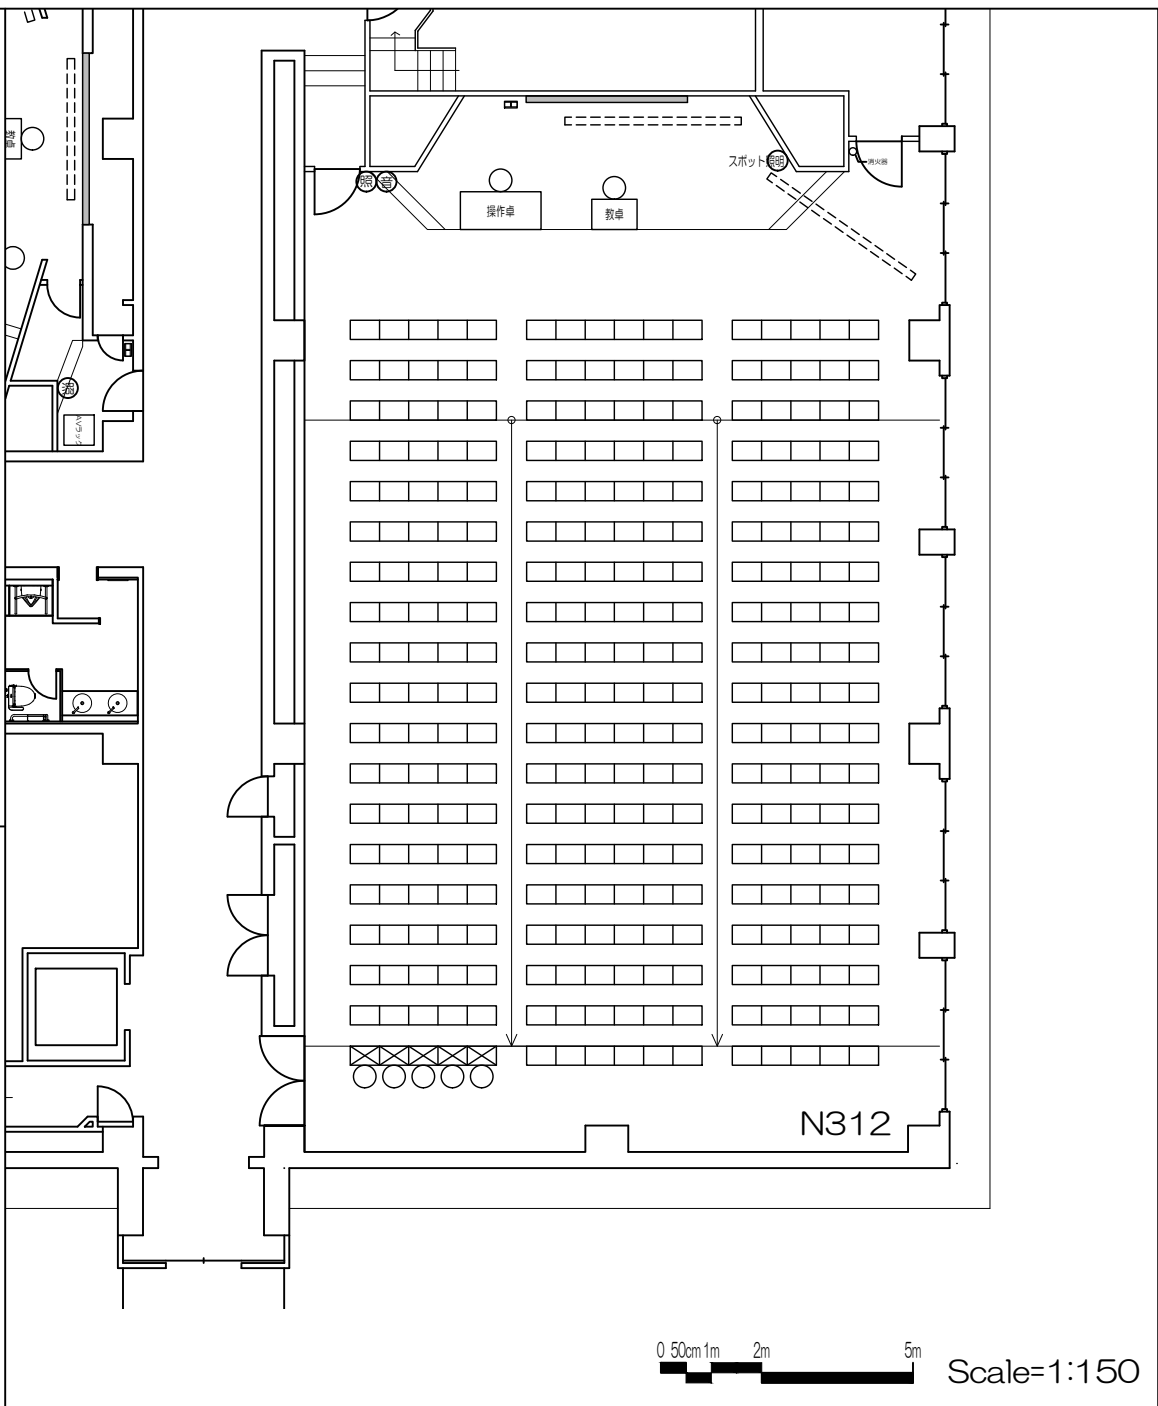

1. 凡例
2. 可動席 (1人)
   - 可動席 (2人)
   - 可動席 (3人)
   - 固定席 (3人)
   - 車いす席
   - 内線電話
   - 黒板
   - ホワイトボード
   - 上部スクリーン
   - 黒板消し
     クリーナー
   - ☉: 空調スイッチ
   - ☼: 照明スイッチ
   - 🔊: 音量調節
   - 🌀: 換気スイッチ

0 50cm 1m 2m 5m Scale=1:150