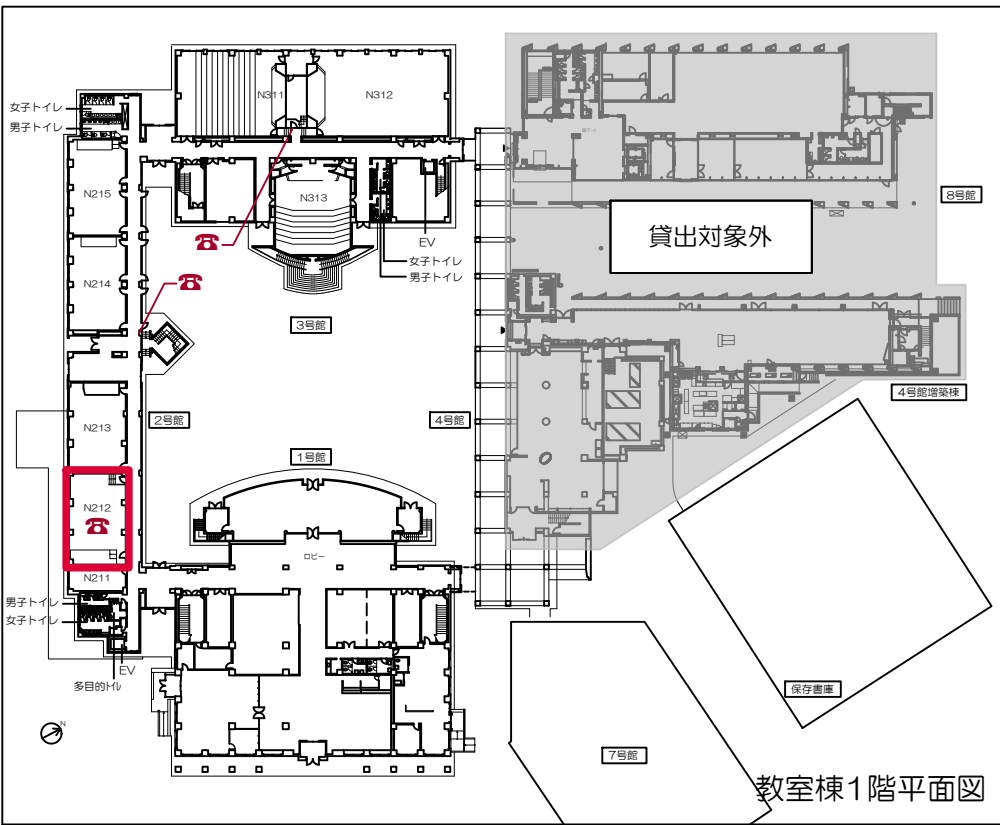

凡例

⊙: 空調スイッチ 照: 照明スイッチ 音: 音量調節 音: 換気スイッチ

立教大学新座キャンパス 教室レイアウト

N211教室 (可動・16席)

立教大学新座キャンパス 教室レイアウト

N212教室 (固定・93席、可動・3席)

凡例

⊙: 空調スイッチ 照: 照明スイッチ 音: 音量調節 音: 換気スイッチ

凡例

-  可動席 (1人)
 -  可動席 (2人)
 -  可動席 (3人)
 -  固定席 (3人)
 -  車いす席
 -  内線電話
 -  黒板
 -  ホワイトボード
 -  上部スクリーン
 -  黒板消し
クリーナー
- ⊙: 空調スイッチ ⊙: 照明スイッチ ⊙: 音量調節 ⊙: 換気スイッチ

- 凡例
- 可動席 (1人)
 - 可動席 (2人)
 - 可動席 (3人)
 - 固定席 (3人)
 - 車いす席
 - 内線電話
 - 黒板
 - ホワイトボード
 - 上部スクリーン
 - 黒板消し
クリーナー
 - ☉: 空調スイッチ
 - ☼: 照明スイッチ
 - 🔊: 音量調節
 - 🌀: 換気スイッチ

0 50cm 1m 2m 5m Scale=1:150

凡例

⊙: 空調スイッチ 照: 照明スイッチ 音: 音量調節 音: 換気スイッチ