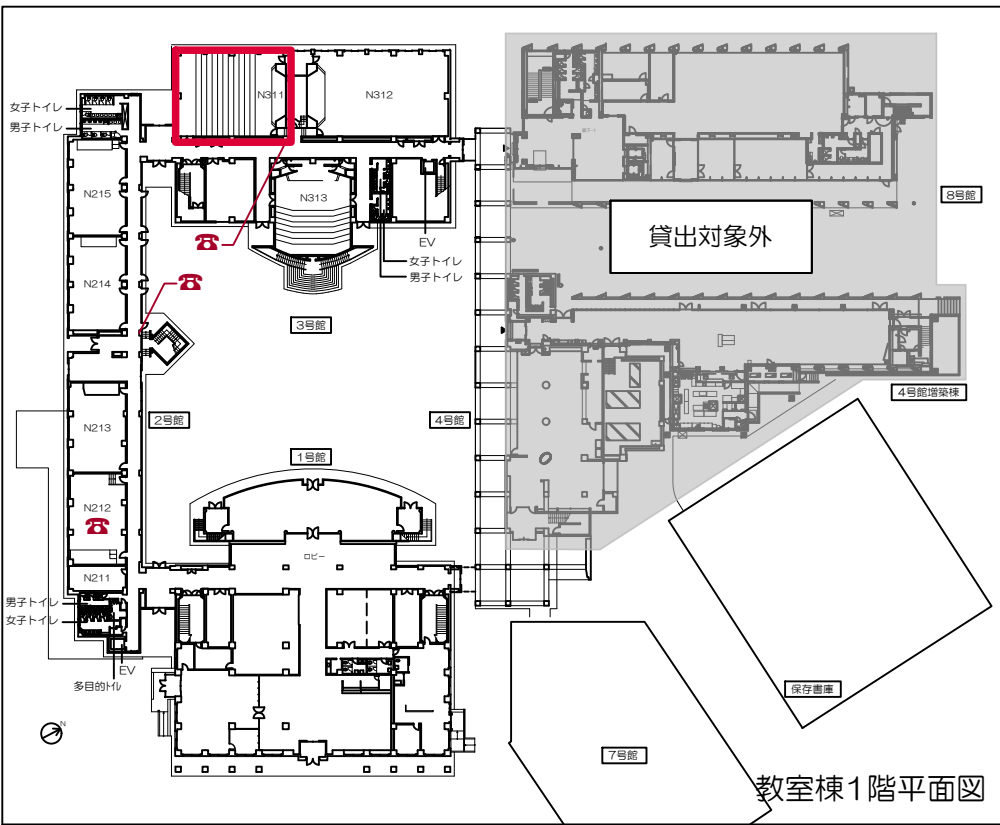

凡例

⊙: 空調スイッチ 照: 照明スイッチ 音: 音量調節 音: 換気スイッチ

立教大学新座キャンパス 教室レイアウト

N211教室 (可動・16席)

立教大学新座キャンパス 教室レイアウト

N212教室 (固定・93席、可動・3席)

凡例

⊙: 空調スイッチ 照: 照明スイッチ 音: 音量調節 音: 換気スイッチ

凡例

-  可動席 (1人)
 -  可動席 (2人)
 -  可動席 (3人)
 -  固定席 (3人)
 -  車いす席
 -  内線電話
 -  黒板
 -  ホワイトボード
 -  上部スクリーン
 -  黒板消し
クリーナー
- ⊙: 空調スイッチ ⊙: 照明スイッチ ⊙: 音量調節 ⊙: 換気スイッチ

- 凡例
- 可動席 (1人)
 - 可動席 (2人)
 - 可動席 (3人)
 - 固定席 (3人)
 - 車いす席
 - 内線電話
 - 黒板
 - ホワイトボード
 - 上部スクリーン
 - 黒板消し
クリーナー
 - ☉: 空調スイッチ
 - ☼: 照明スイッチ
 - 🔊: 音量調節
 - 🌀: 換気スイッチ

0 50cm 1m 2m 5m Scale=1:150

凡例

⊙: 空調スイッチ 照: 照明スイッチ 音: 音量調節 音: 換気スイッチ