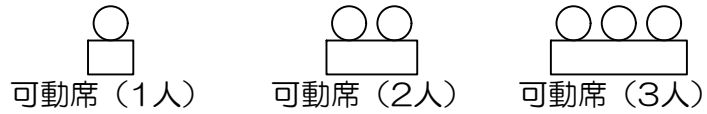

凡例

⊙: 空調スイッチ 照: 照明スイッチ 音: 音量調節 音: 換気スイッチ

立教大学新座キャンパス 教室レイアウト

N211教室 (可動・16席)

立教大学新座キャンパス 教室レイアウト

N212教室 (固定・93席、可動・3席)

凡例

⊙: 空調スイッチ 照: 照明スイッチ 音: 音量調節 音: 換気スイッチ

0 50cm 1m 2m 5m Scale=1:150

凡例

⊙: 空調スイッチ 照: 照明スイッチ 音: 音量調節 音: 換気スイッチ