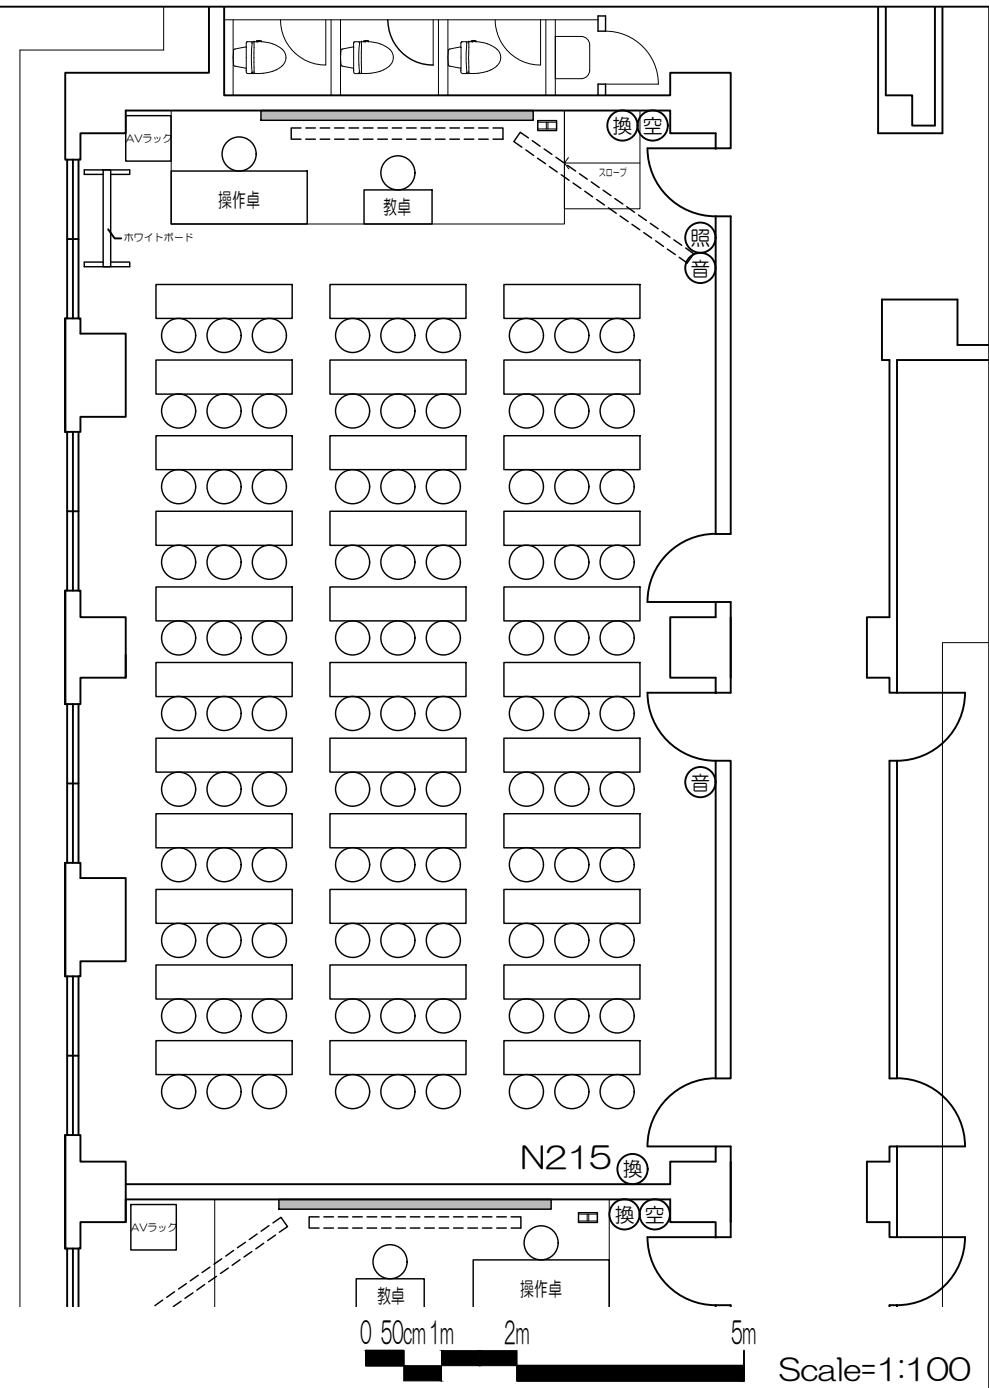

凡例

⊙: 空調スイッチ 照: 照明スイッチ 音: 音量調節 音: 換気スイッチ

立教大学新座キャンパス 教室レイアウト

N211教室 (可動・16席)

立教大学新座キャンパス 教室レイアウト

N212教室 (固定・93席、可動・3席)

凡例

⊙: 空調スイッチ 照: 照明スイッチ 音: 音量調節 音: 換気スイッチ

凡例

-  可動席 (1人)
 -  可動席 (2人)
 -  可動席 (3人)
 -  固定席 (3人)
 -  車いす席
 -  内線電話
 -  黒板
 -  ホワイトボード
 -  上部スクリーン
 -  黒板消し
クリーナー
- ⊙: 空調スイッチ ⊙: 照明スイッチ ⊙: 音量調節 ⊙: 換気スイッチ

- 凡例
- 可動席 (1人)
 - 可動席 (2人)
 - 可動席 (3人)
 - 固定席 (3人)
 - 車いす席
 - 内線電話
 - 黒板
 - ホワイトボード
 - 上部スクリーン
 - 黒板消し
クリーナー
 - ☉: 空調スイッチ
 - ☼: 照明スイッチ
 - 🔊: 音量調節
 - 🌀: 換気スイッチ

0 50cm 1m 2m 5m Scale=1:150

凡例

⊙: 空調スイッチ 照: 照明スイッチ 音: 音量調節 音: 換気スイッチ