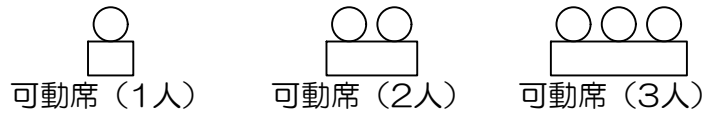

凡例

-  可動席 (1人)
 -  可動席 (2人)
 -  可動席 (3人)
 -  固定席 (3人)
 -  車いす席
 -  内線電話
 -  黒板
 -  ホワイトボード
 -  上部スクリーン
 -  黒板消し
クリーナー
- ⊙: 空調スイッチ ⊙: 照明スイッチ ⊙: 音量調節 ⊙: 換気スイッチ

- 凡例
- 可動席 (1人)
 - 可動席 (2人)
 - 可動席 (3人)
 - 固定席 (3人)
 - 車いす席
 - 内線電話
 - 黒板
 - ホワイトボード
 - 上部スクリーン
 - 黒板消し
クリーナー
 - ☉: 空調スイッチ
 - ☼: 照明スイッチ
 - 🔊: 音量調節
 - 🌀: 換気スイッチ

0 50cm 1m 2m 5m Scale=1:150

凡例

⊙: 空調スイッチ 照: 照明スイッチ 音: 音量調節 音: 換気スイッチ