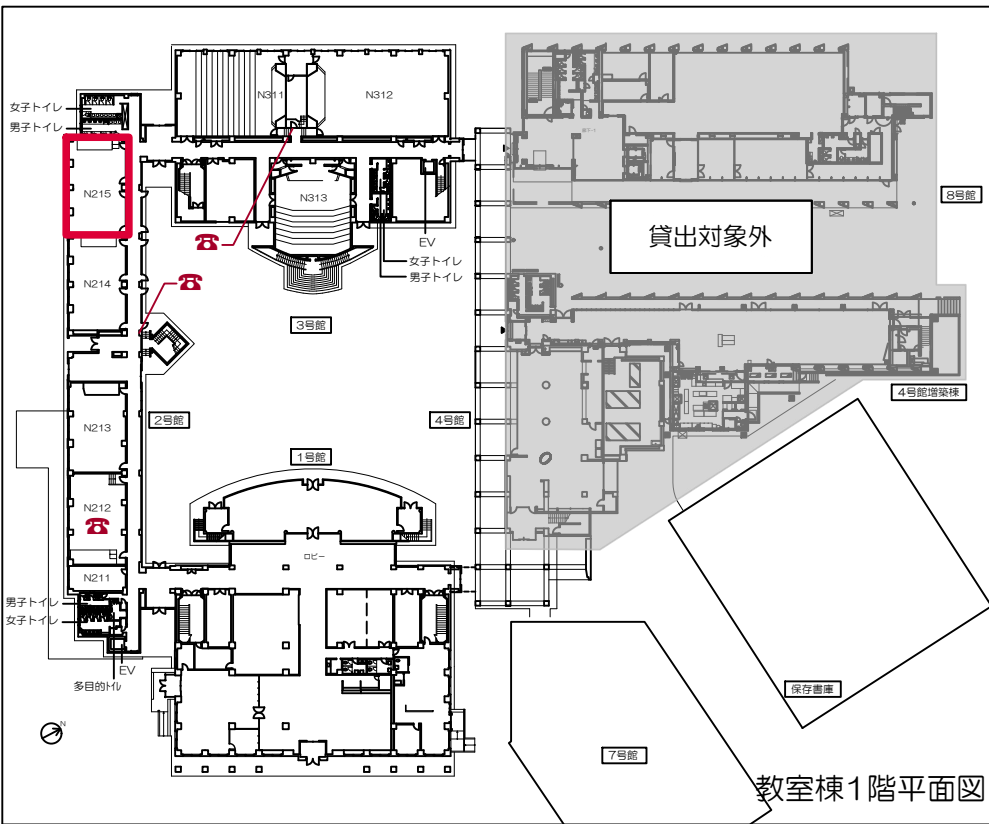

凡例

⊙: 空調スイッチ 照: 照明スイッチ 音: 音量調節 音: 換気スイッチ

立教大学新座キャンパス 教室レイアウト

N211教室 (可動・16席)

立教大学新座キャンパス 教室レイアウト

N212教室 (固定・93席、可動・3席)

凡例

⊙: 空調スイッチ 照: 照明スイッチ 音: 音量調節 音: 換気スイッチ

凡例

-  可動席 (1人)
 -  可動席 (2人)
 -  可動席 (3人)
 -  固定席 (3人)
 -  車いす席
 -  内線電話
 -  黒板
 -  ホワイトボード
 -  上部スクリーン
 -  黒板消し
クリーナー
- ⊙: 空調スイッチ ⊙: 照明スイッチ ⊙: 音量調節 ⊙: 換気スイッチ

- 凡例
- 可動席 (1人)
 - 可動席 (2人)
 - 可動席 (3人)
 - 固定席 (3人)
 - 車いす席
 - 内線電話
 - 黒板
 - ホワイトボード
 - 上部スクリーン
 - 黒板消し
クリーナー
 - ☉: 空調スイッチ
 - ☼: 照明スイッチ
 - 🔊: 音量調節
 - 🌀: 換気スイッチ

0 50cm 1m 2m 5m Scale=1:150

凡例

⊙: 空調スイッチ 照: 照明スイッチ 音: 音量調節 音: 換気スイッチ