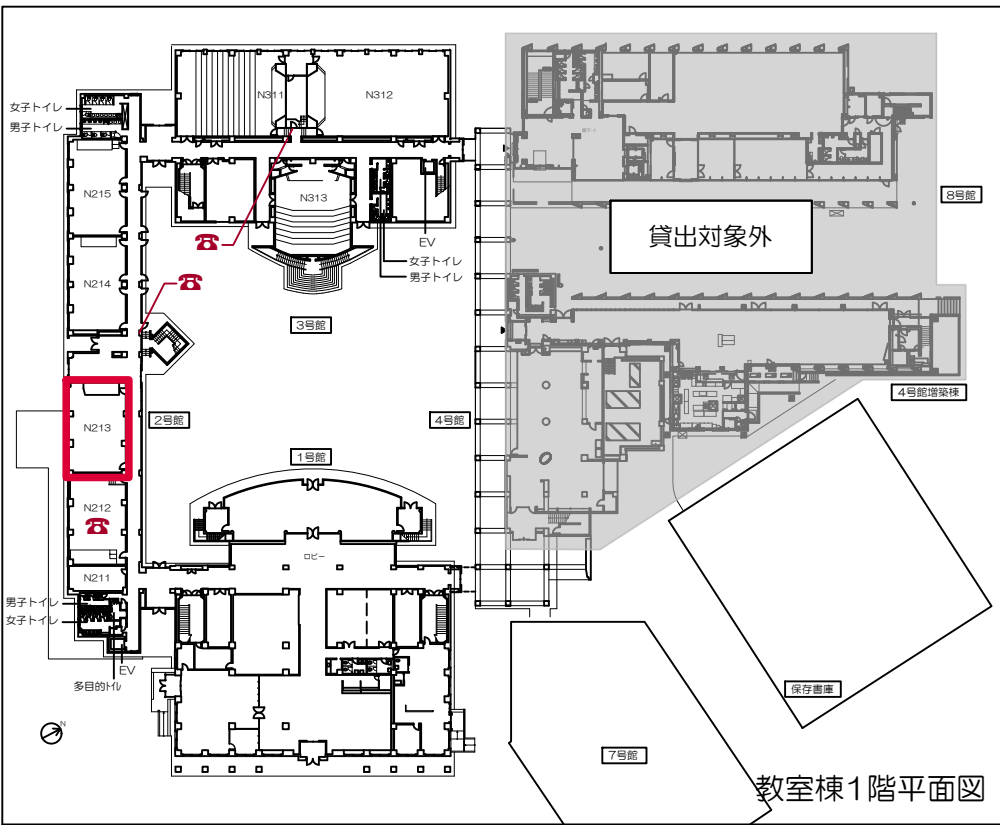

凡例

⊙: 空調スイッチ 照: 照明スイッチ 音: 音量調節 音: 換気スイッチ

立教大学新座キャンパス 教室レイアウト

N211教室 (可動・16席)

立教大学新座キャンパス 教室レイアウト

N212教室 (固定・93席、可動・3席)

凡例

⊙: 空調スイッチ 照: 照明スイッチ 音: 音量調節 音: 換気スイッチ

凡例

-  可動席 (1人)
 -  可動席 (2人)
 -  可動席 (3人)
 -  固定席 (3人)
 -  車いす席
 -  内線電話
 -  黒板
 -  ホワイトボード
 -  上部スクリーン
 -  黒板消し
クリーナー
- ⊙: 空調スイッチ ⊙: 照明スイッチ ⊙: 音量調節 ⊙: 換気スイッチ

- 凡例
- 可動席 (1人)
 - 可動席 (2人)
 - 可動席 (3人)
 - 固定席 (3人)
 - 車いす席
 - 内線電話
 - 黒板
 - ホワイトボード
 - 上部スクリーン
 - 黒板消し
クリーナー
 - ☉: 空調スイッチ
 - ☼: 照明スイッチ
 - 🔊: 音量調節
 - 🌀: 換気スイッチ

0 50cm 1m 2m 5m Scale=1:150

凡例

⊙: 空調スイッチ 照: 照明スイッチ 音: 音量調節 音: 換気スイッチ