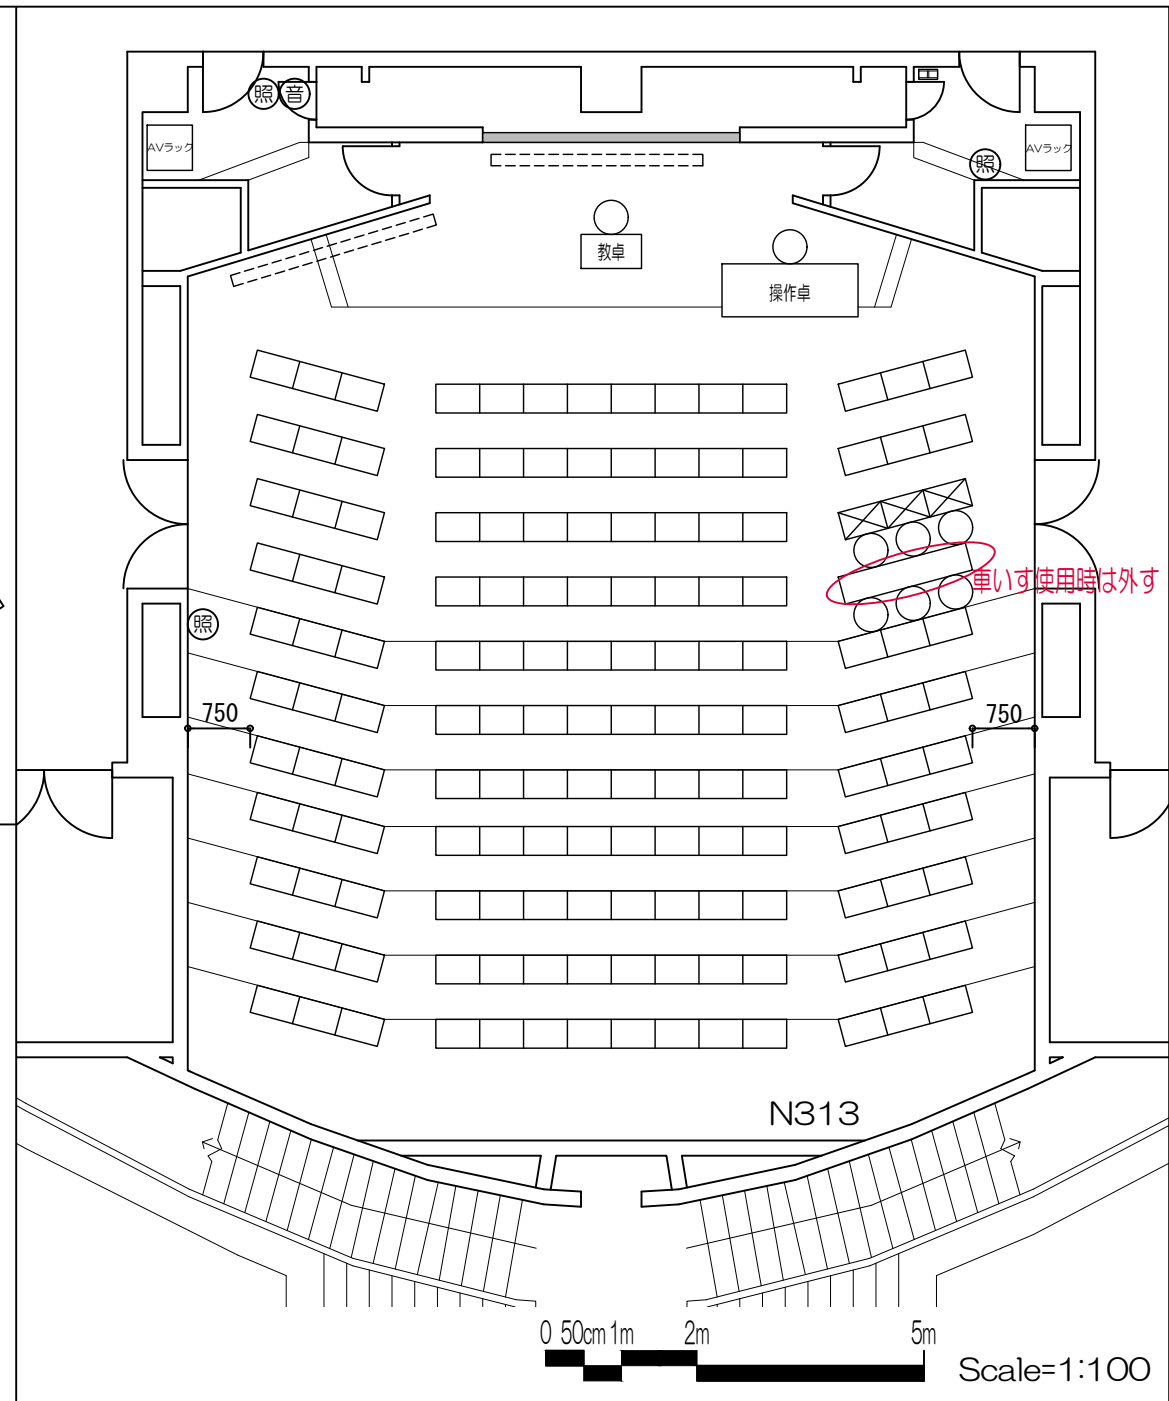

凡例

⊙: 空調スイッチ 照: 照明スイッチ 音: 音量調節 音: 換気スイッチ

立教大学新座キャンパス 教室レイアウト

N211教室 (可動・16席)

立教大学新座キャンパス 教室レイアウト

N212教室 (固定・93席、可動・3席)

凡例

⊙: 空調スイッチ 照: 照明スイッチ 音: 音量調節 音: 換気スイッチ

0 50cm 1m 2m 5m Scale=1:150

凡例

⊙: 空調スイッチ 照: 照明スイッチ 音: 音量調節 音: 換気スイッチ