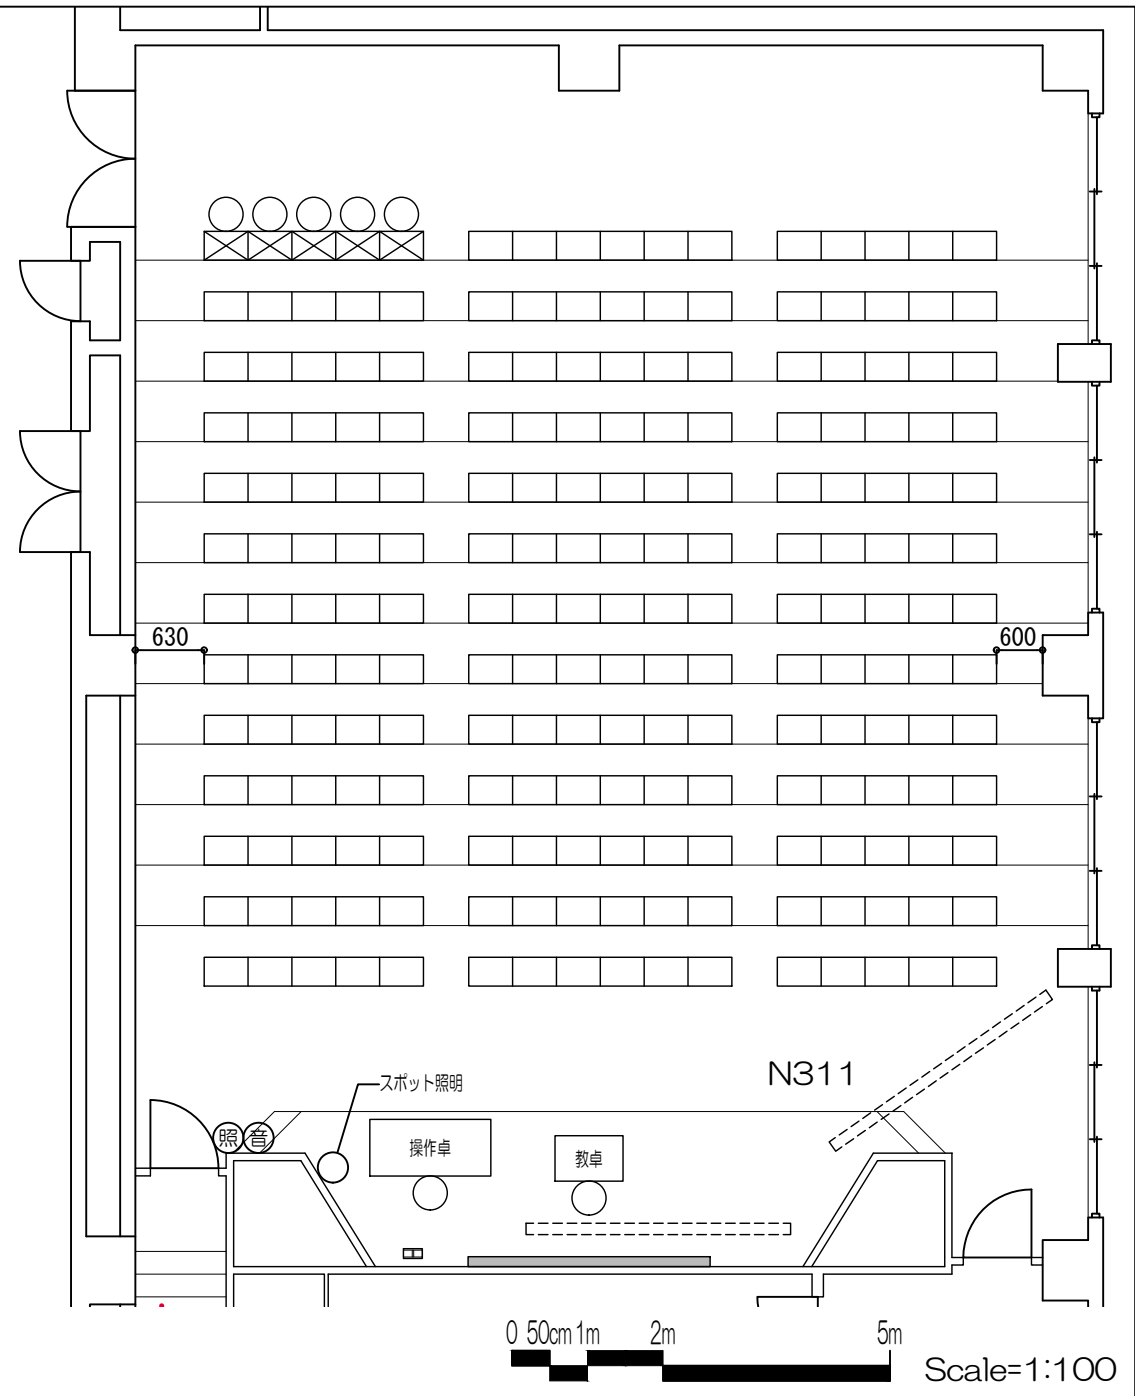

凡例

⊙: 空調スイッチ 照: 照明スイッチ 音: 音量調節 音: 換気スイッチ

立教大学新座キャンパス 教室レイアウト

N211教室 (可動・16席)

立教大学新座キャンパス 教室レイアウト

N212教室 (固定・93席、可動・3席)

凡例

⊙: 空調スイッチ 照: 照明スイッチ 音: 音量調節 音: 換気スイッチ

凡例

-  可動席 (1人)
 -  可動席 (2人)
 -  可動席 (3人)
 -  固定席 (3人)
 -  車いす席
 -  内線電話
 -  黒板
 -  ホワイトボード
 -  上部スクリーン
 -  黒板消し
クリーナー
- ⊙: 空調スイッチ ⊙: 照明スイッチ ⊙: 音量調節 ⊙: 換気スイッチ

- 凡例
- 可動席 (1人)
 - 可動席 (2人)
 - 可動席 (3人)
 - 固定席 (3人)
 - 車いす席
 - 内線電話
 - 黒板
 - ホワイトボード
 - 上部スクリーン
 - 黒板消し
クリーナー
 - ☉: 空調スイッチ
 - ☼: 照明スイッチ
 - 🔊: 音量調節
 - 🌀: 換気スイッチ

0 50cm 1m 2m 5m Scale=1:150

凡例

⊙: 空調スイッチ 照: 照明スイッチ 音: 音量調節 音: 換気スイッチ