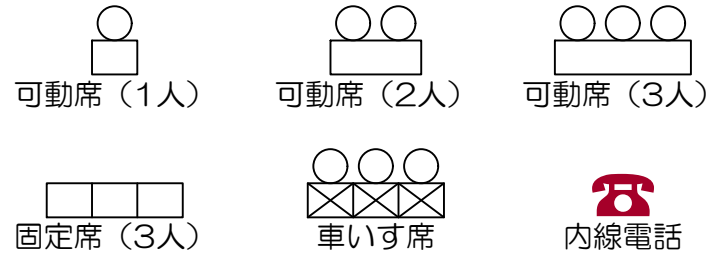

凡例

⊙: 空調スイッチ 照: 照明スイッチ 音: 音量調節 音: 換気スイッチ

立教大学新座キャンパス 教室レイアウト

N211教室 (可動・16席)

立教大学新座キャンパス 教室レイアウト

N212教室 (固定・93席、可動・3席)

凡例

⊙: 空調スイッチ 照: 照明スイッチ 音: 音量調節 音: 換気スイッチ

0 50cm 1m 2m 5m Scale=1:150

凡例

⊙: 空調スイッチ 照: 照明スイッチ 音: 音量調節 音: 換気スイッチ