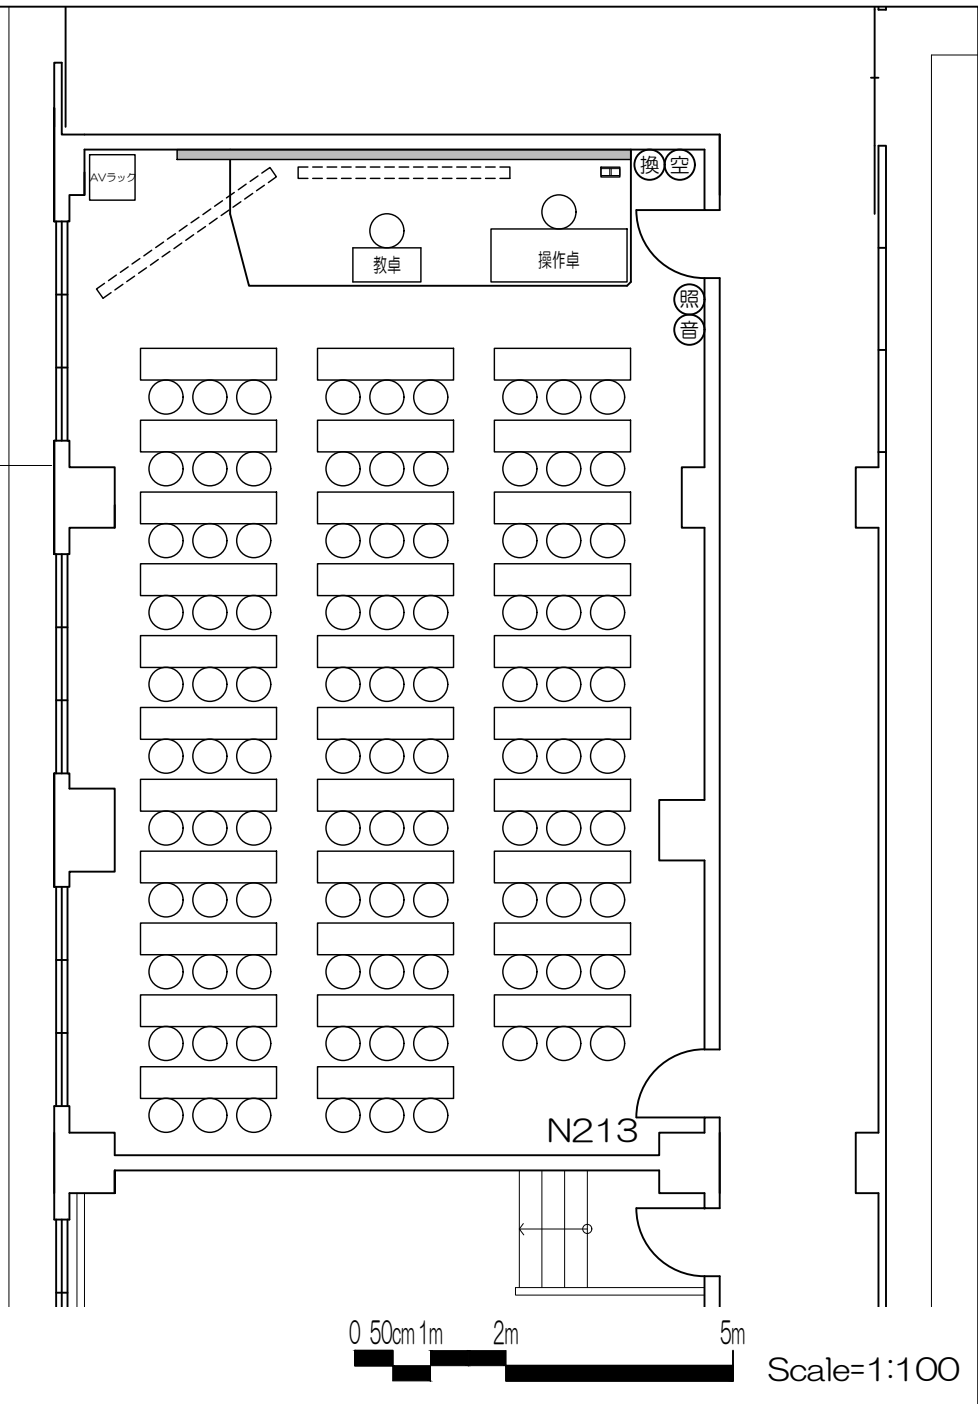

凡例

⊙: 空調スイッチ 照: 照明スイッチ 音: 音量調節 音: 換気スイッチ

立教大学新座キャンパス 教室レイアウト

N211教室 (可動・16席)

立教大学新座キャンパス 教室レイアウト

N212教室 (固定・93席、可動・3席)

凡例

⊙: 空調スイッチ 照: 照明スイッチ 音: 音量調節 音: 換気スイッチ

凡例

-  可動席 (1人)
 -  可動席 (2人)
 -  可動席 (3人)
 -  固定席 (3人)
 -  車いす席
 -  内線電話
 -  黒板
 -  ホワイトボード
 -  上部スクリーン
 -  黒板消し
クリーナー
- ⊙: 空調スイッチ ⊙: 照明スイッチ ⊙: 音量調節 ⊙: 換気スイッチ

- 凡例
- 可動席 (1人)
 - 可動席 (2人)
 - 可動席 (3人)
 - 固定席 (3人)
 - 車いす席
 - 内線電話
 - 黒板
 - ホワイトボード
 - 上部スクリーン
 - 黒板消し
クリーナー
 - ☉: 空調スイッチ
 - ☼: 照明スイッチ
 - 🔊: 音量調節
 - 🌀: 換気スイッチ

0 50cm 1m 2m 5m Scale=1:150

凡例

⊙: 空調スイッチ 照: 照明スイッチ 音: 音量調節 音: 換気スイッチ