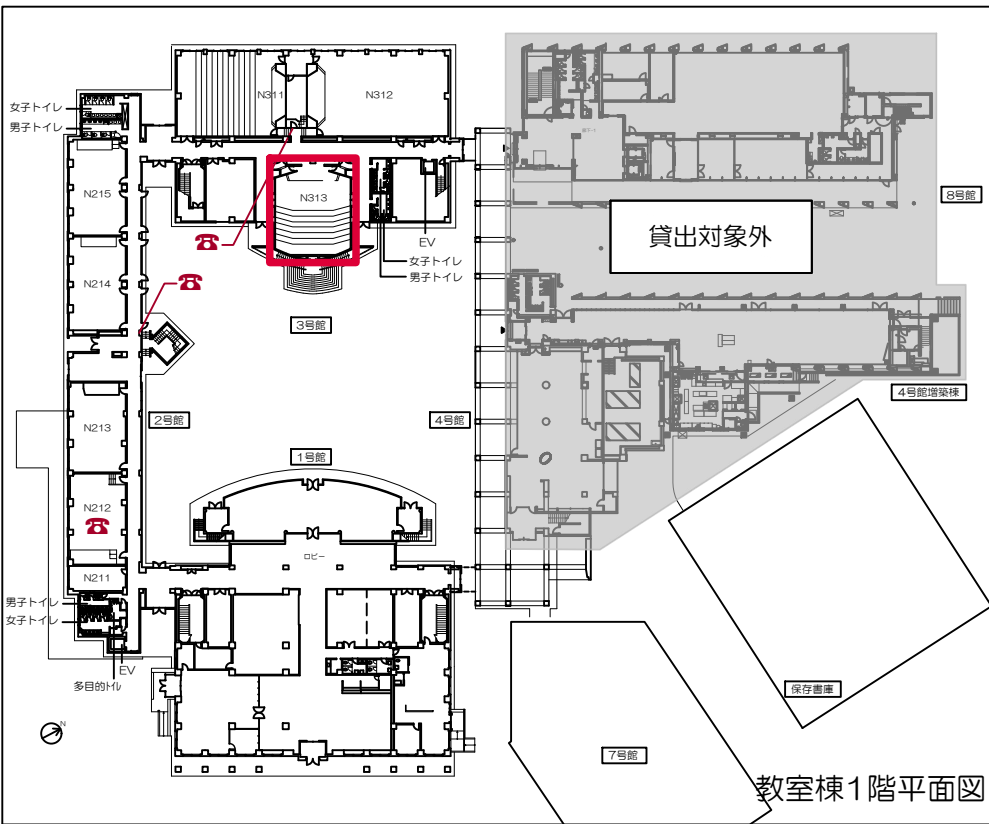

凡例

⊙: 空調スイッチ 照: 照明スイッチ 音: 音量調節 音: 換気スイッチ

立教大学新座キャンパス 教室レイアウト

N211教室 (可動・16席)

立教大学新座キャンパス 教室レイアウト

N212教室 (固定・93席、可動・3席)

凡例

⊙: 空調スイッチ 照: 照明スイッチ 音: 音量調節 音: 換気スイッチ

凡例

-  可動席 (1人)
 -  可動席 (2人)
 -  可動席 (3人)
 -  固定席 (3人)
 -  車いす席
 -  内線電話
 -  黒板
 -  ホワイトボード
 -  上部スクリーン
 -  黒板消し
クリーナー
- ⊙: 空調スイッチ ⊙: 照明スイッチ ⊙: 音量調節 ⊙: 換気スイッチ

- 凡例
- 可動席 (1人)
 - 可動席 (2人)
 - 可動席 (3人)
 - 固定席 (3人)
 - 車いす席
 - 内線電話
 - 黒板
 - ホワイトボード
 - 上部スクリーン
 - 黒板消し
クリーナー
 - ☉: 空調スイッチ
 - ☼: 照明スイッチ
 - 🔊: 音量調節
 - 🌀: 換気スイッチ

0 50cm 1m 2m 5m Scale=1:150

凡例

⊙: 空調スイッチ 照: 照明スイッチ 音: 音量調節 音: 換気スイッチ