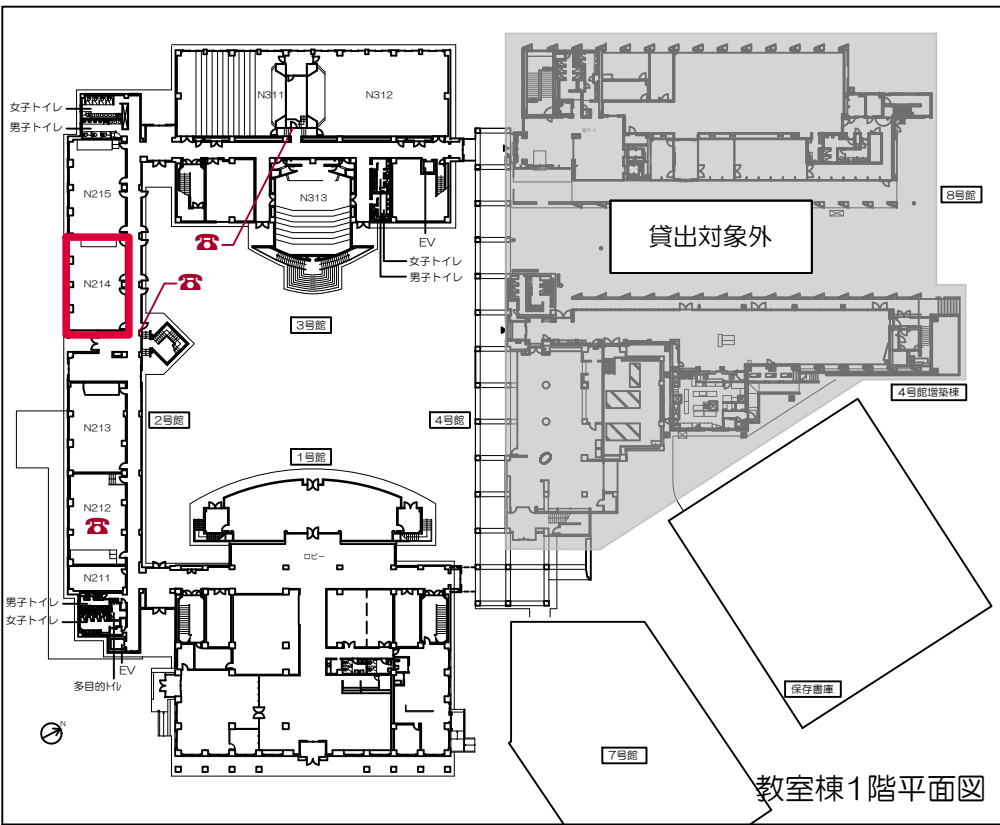

凡例

⊙: 空調スイッチ 照: 照明スイッチ 音: 音量調節 音: 換気スイッチ

立教大学新座キャンパス 教室レイアウト

N211教室 (可動・16席)

立教大学新座キャンパス 教室レイアウト

N212教室 (固定・93席、可動・3席)

凡例

⊙: 空調スイッチ 照: 照明スイッチ 音: 音量調節 音: 換気スイッチ

凡例

-  可動席 (1人)
 -  可動席 (2人)
 -  可動席 (3人)
 -  固定席 (3人)
 -  車いす席
 -  内線電話
 -  黒板
 -  ホワイトボード
 -  上部スクリーン
 -  黒板消し
クリーナー
- ⊙: 空調スイッチ ⊙: 照明スイッチ ⊙: 音量調節 ⊙: 換気スイッチ

- 凡例
- 可動席 (1人)
 - 可動席 (2人)
 - 可動席 (3人)
 - 固定席 (3人)
 - 車いす席
 - 内線電話
 - 黒板
 - ホワイトボード
 - 上部スクリーン
 - 黒板消し
クリーナー
 - ☉: 空調スイッチ
 - ☼: 照明スイッチ
 - 🔊: 音量調節
 - 🌀: 換気スイッチ

0 50cm 1m 2m 5m Scale=1:150

凡例

⊙: 空調スイッチ 照: 照明スイッチ 音: 音量調節 音: 換気スイッチ