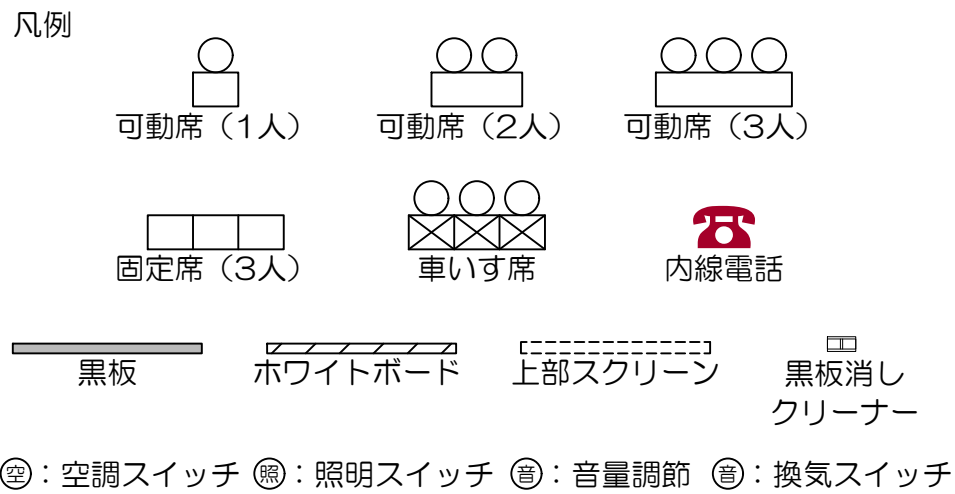

凡例

⊙: 空調スイッチ 照: 照明スイッチ 音: 音量調節 音: 換気スイッチ

立教大学新座キャンパス 教室レイアウト

N211教室 (可動・16席)

立教大学新座キャンパス 教室レイアウト

N212教室 (固定・93席、可動・3席)

凡例

⊙: 空調スイッチ 照: 照明スイッチ 音: 音量調節 音: 換気スイッチ

凡例

-  可動席 (1人)
 -  可動席 (2人)
 -  可動席 (3人)
 -  固定席 (3人)
 -  車いす席
 -  内線電話
 -  黒板
 -  ホワイトボード
 -  上部スクリーン
 -  黒板消し
クリーナー
- ⊙: 空調スイッチ ⊙: 照明スイッチ ⊙: 音量調節 ⊙: 換気スイッチ

- 凡例
- 可動席 (1人)
 - 可動席 (2人)
 - 可動席 (3人)
 - 固定席 (3人)
 - 車いす席
 - 内線電話
 - 黒板
 - ホワイトボード
 - 上部スクリーン
 - 黒板消し
クリーナー
 - ☉: 空調スイッチ
 - ☼: 照明スイッチ
 - 🔊: 音量調節
 - 🌀: 換気スイッチ

0 50cm 1m 2m 5m Scale=1:150

凡例

⊙: 空調スイッチ 照: 照明スイッチ 音: 音量調節 音: 換気スイッチ