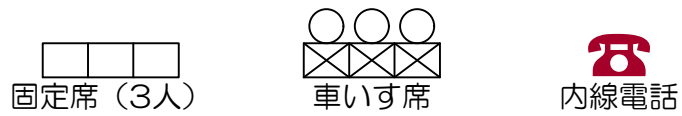

凡例

⊙: 空調スイッチ 照: 照明スイッチ 音: 音量調節 音: 換気スイッチ

立教大学新座キャンパス 教室レイアウト

N211教室 (可動・16席)

立教大学新座キャンパス 教室レイアウト

N212教室 (固定・93席、可動・3席)

凡例

⊙: 空調スイッチ 照: 照明スイッチ 音: 音量調節 音: 換気スイッチ

凡例

-  可動席 (1人)
 -  可動席 (2人)
 -  可動席 (3人)
 -  固定席 (3人)
 -  車いす席
 -  内線電話
 -  黒板
 -  ホワイトボード
 -  上部スクリーン
 -  黒板消し
クリーナー
- ⊙: 空調スイッチ ⊙: 照明スイッチ ⊙: 音量調節 ⊙: 換気スイッチ

- 凡例
- 可動席 (1人)
 - 可動席 (2人)
 - 可動席 (3人)
 - 固定席 (3人)
 - 車いす席
 - 内線電話
 - 黒板
 - ホワイトボード
 - 上部スクリーン
 - 黒板消し
クリーナー
 - ☉: 空調スイッチ
 - ☼: 照明スイッチ
 - 🔊: 音量調節
 - 🌀: 換気スイッチ

0 50cm 1m 2m 5m Scale=1:150

凡例

⊙: 空調スイッチ 照: 照明スイッチ 音: 音量調節 音: 換気スイッチ