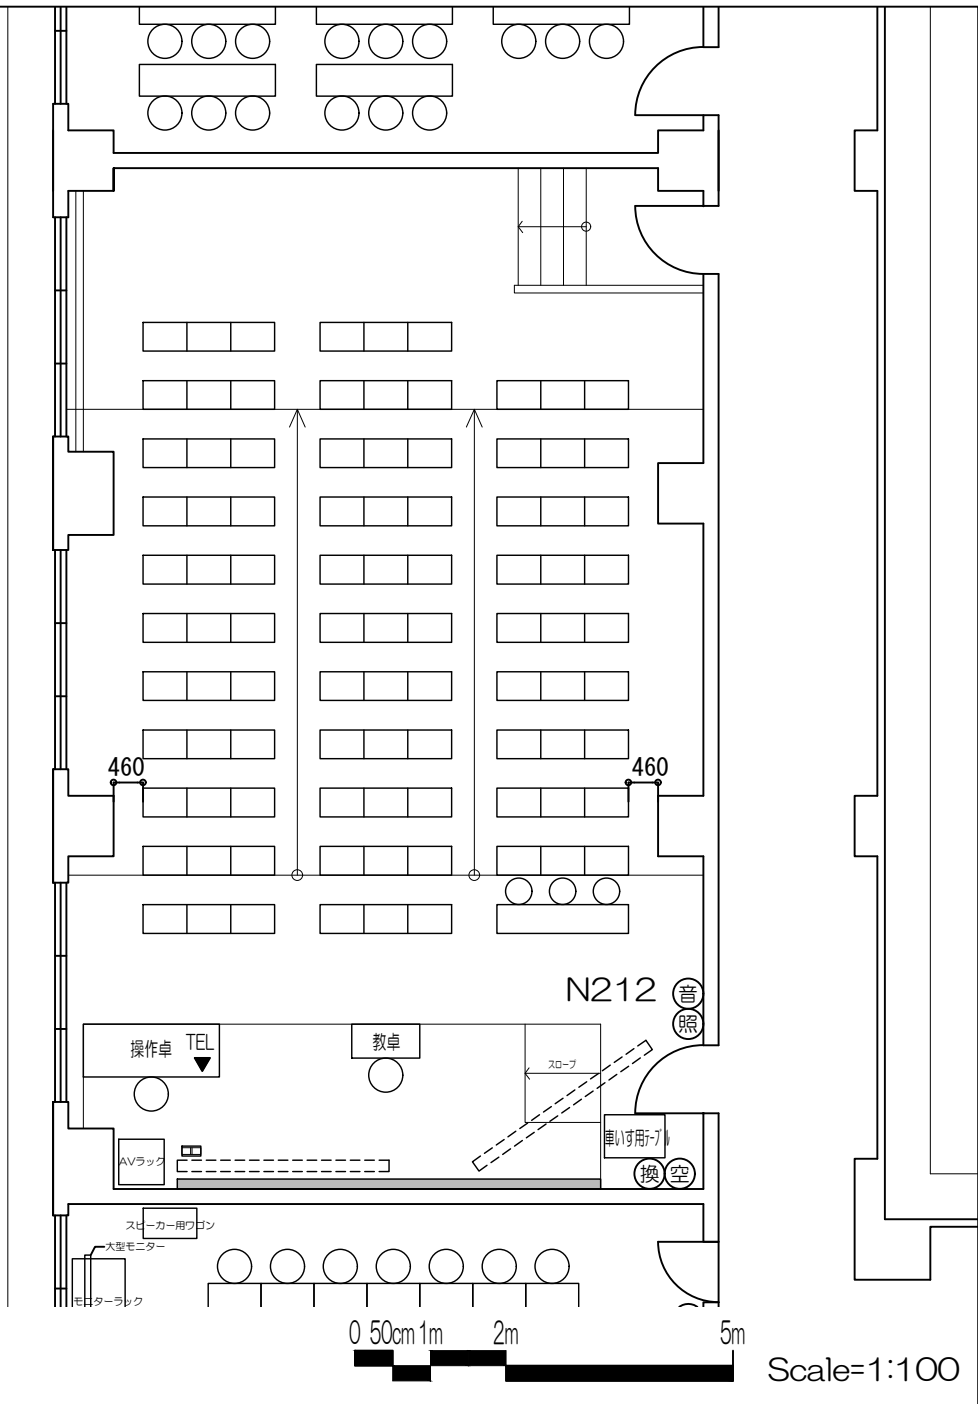

凡例

⊙: 空調スイッチ 照: 照明スイッチ 音: 音量調節 音: 換気スイッチ

立教大学新座キャンパス 教室レイアウト

N211教室 (可動・16席)

立教大学新座キャンパス 教室レイアウト

N212教室 (固定・93席、可動・3席)

凡例

⊙: 空調スイッチ 照: 照明スイッチ 音: 音量調節 音: 換気スイッチ

凡例

-  可動席 (1人)
 -  可動席 (2人)
 -  可動席 (3人)
 -  固定席 (3人)
 -  車いす席
 -  内線電話
 -  黒板
 -  ホワイトボード
 -  上部スクリーン
 -  黒板消し
クリーナー
- ⊙: 空調スイッチ ⊙: 照明スイッチ ⊙: 音量調節 ⊙: 換気スイッチ

- 凡例
- 可動席 (1人)
 - 可動席 (2人)
 - 可動席 (3人)
 - 固定席 (3人)
 - 車いす席
 - 内線電話
 - 黒板
 - ホワイトボード
 - 上部スクリーン
 - 黒板消し
クリーナー
 - ☉: 空調スイッチ
 - ☼: 照明スイッチ
 - 🔊: 音量調節
 - 🌀: 換気スイッチ

0 50cm 1m 2m 5m Scale=1:150

凡例

⊙: 空調スイッチ 照: 照明スイッチ 音: 音量調節 音: 換気スイッチ