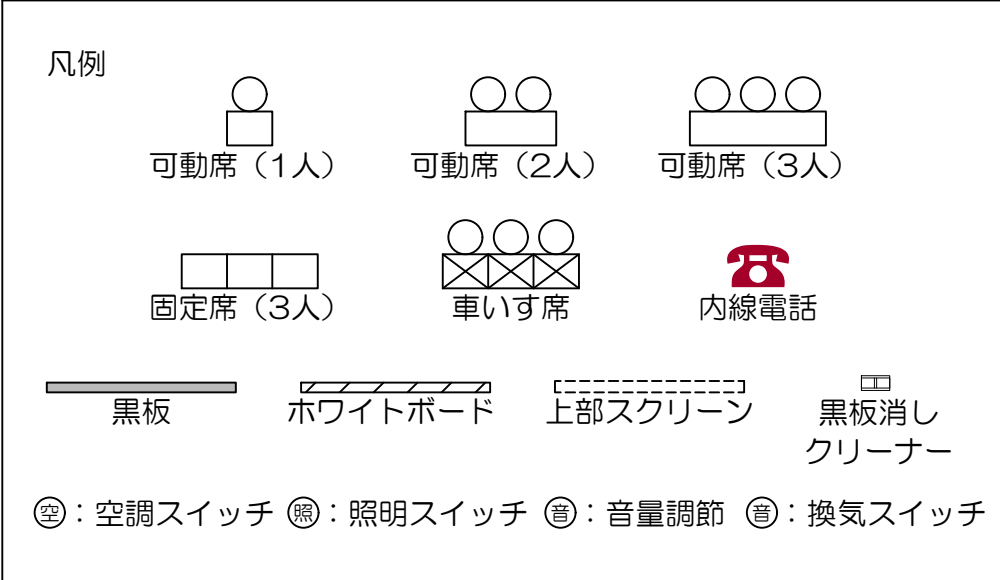

凡例

⊙: 空調スイッチ 照: 照明スイッチ 音: 音量調節 音: 換気スイッチ

立教大学新座キャンパス 教室レイアウト

N211教室 (可動・16席)

立教大学新座キャンパス 教室レイアウト

N212教室 (固定・93席、可動・3席)

凡例

⊙: 空調スイッチ 照: 照明スイッチ 音: 音量調節 音: 換気スイッチ

凡例

-  可動席 (1人)
 -  可動席 (2人)
 -  可動席 (3人)
 -  固定席 (3人)
 -  車いす席
 -  内線電話
 -  黒板
 -  ホワイトボード
 -  上部スクリーン
 -  黒板消し
クリーナー
- ⊙: 空調スイッチ ⊙: 照明スイッチ ⊙: 音量調節 ⊙: 換気スイッチ

- 凡例
- 可動席 (1人)
 - 可動席 (2人)
 - 可動席 (3人)
 - 固定席 (3人)
 - 車いす席
 - 内線電話
 - 黒板
 - ホワイトボード
 - 上部スクリーン
 - 黒板消し
クリーナー
 - ☉: 空調スイッチ
 - ☼: 照明スイッチ
 - 🔊: 音量調節
 - 🌀: 換気スイッチ

0 50cm 1m 2m 5m Scale=1:150

凡例

⊙: 空調スイッチ 照: 照明スイッチ 音: 音量調節 音: 換気スイッチ