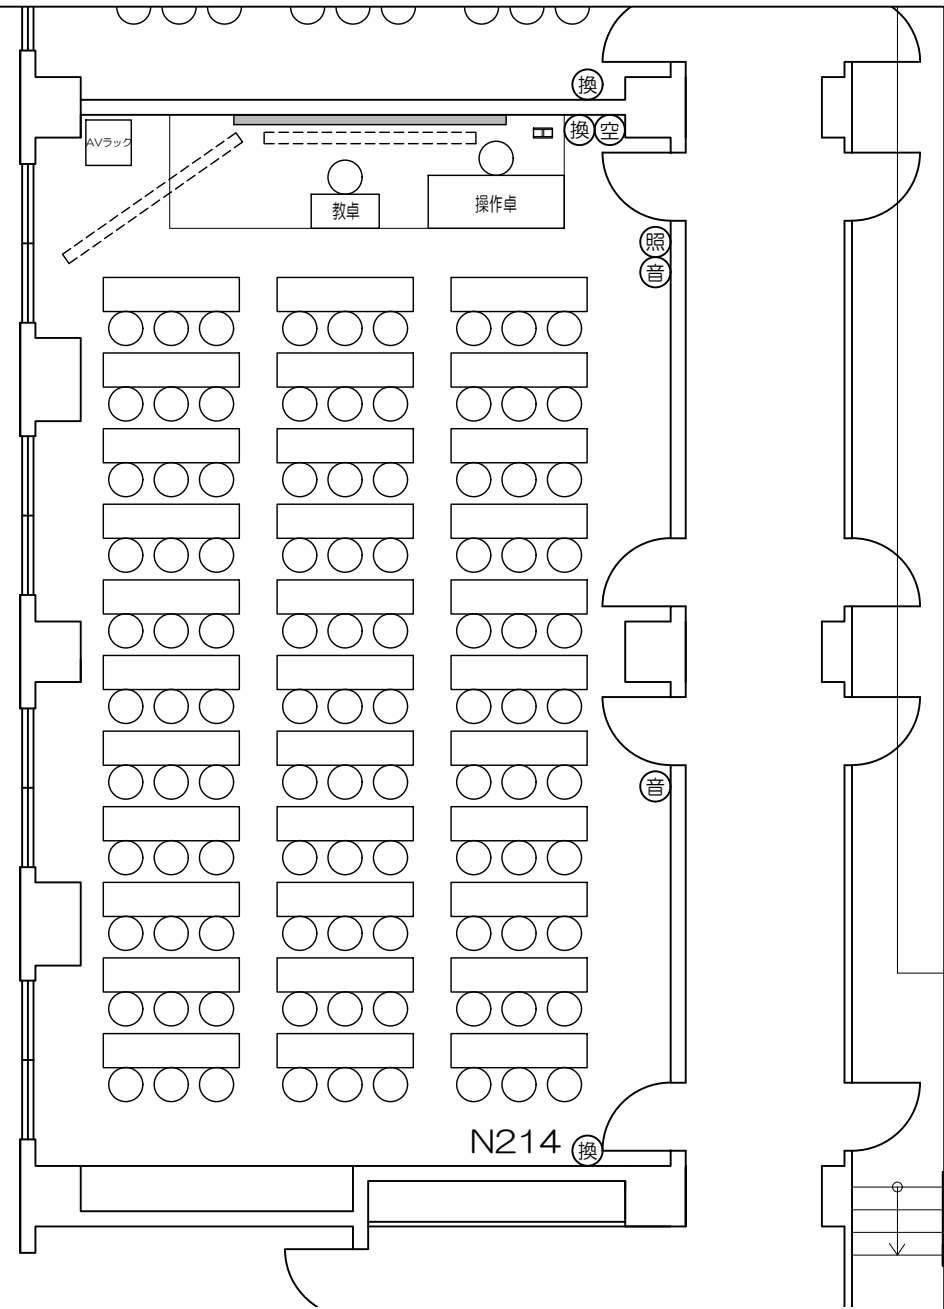

凡例

⊙: 空調スイッチ 照: 照明スイッチ 音: 音量調節 音: 換気スイッチ

立教大学新座キャンパス 教室レイアウト

N211教室 (可動・16席)

立教大学新座キャンパス 教室レイアウト

N212教室 (固定・93席、可動・3席)

凡例

⊙: 空調スイッチ 照: 照明スイッチ 音: 音量調節 音: 換気スイッチ

凡例

-  可動席 (1人)
 -  可動席 (2人)
 -  可動席 (3人)
 -  固定席 (3人)
 -  車いす席
 -  内線電話
 -  黒板
 -  ホワイトボード
 -  上部スクリーン
 -  黒板消し
クリーナー
- ⊙: 空調スイッチ ⊙: 照明スイッチ ⊙: 音量調節 ⊙: 換気スイッチ

- 凡例
- 可動席 (1人)
 - 可動席 (2人)
 - 可動席 (3人)
 - 固定席 (3人)
 - 車いす席
 - 内線電話
 - 黒板
 - ホワイトボード
 - 上部スクリーン
 - 黒板消し
クリーナー
 - ☉: 空調スイッチ
 - ☼: 照明スイッチ
 - 🔊: 音量調節
 - 🌀: 換気スイッチ

0 50cm 1m 2m 5m Scale=1:150

凡例

⊙: 空調スイッチ 照: 照明スイッチ 音: 音量調節 音: 換気スイッチ