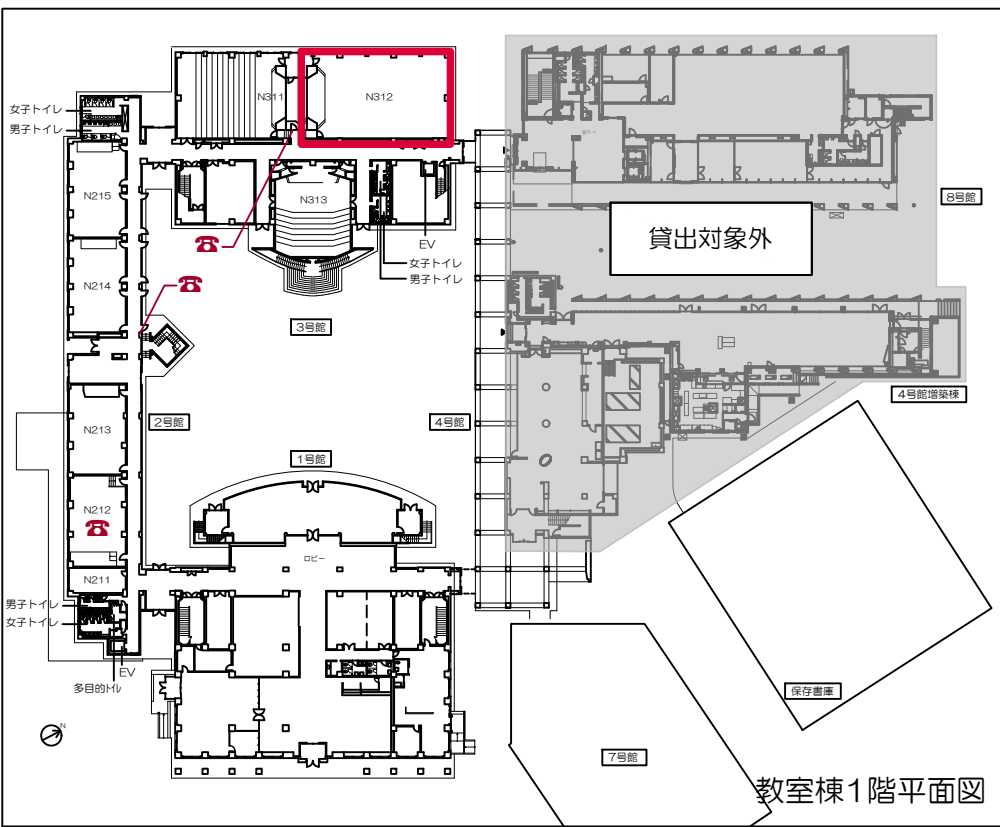

凡例

⊙: 空調スイッチ 照: 照明スイッチ 音: 音量調節 音: 換気スイッチ

立教大学新座キャンパス 教室レイアウト

N211教室 (可動・16席)

立教大学新座キャンパス 教室レイアウト

N212教室 (固定・93席、可動・3席)

凡例

⊙: 空調スイッチ 照: 照明スイッチ 音: 音量調節 音: 換気スイッチ

凡例

-  可動席 (1人)
 -  可動席 (2人)
 -  可動席 (3人)
 -  固定席 (3人)
 -  車いす席
 -  内線電話
 -  黒板
 -  ホワイトボード
 -  上部スクリーン
 -  黒板消し
クリーナー
- ⊙: 空調スイッチ ⊙: 照明スイッチ ⊙: 音量調節 ⊙: 換気スイッチ

- 凡例
- 可動席 (1人)
 - 可動席 (2人)
 - 可動席 (3人)
 - 固定席 (3人)
 - 車いす席
 - 内線電話
 - 黒板
 - ホワイトボード
 - 上部スクリーン
 - 黒板消し
クリーナー
 - ☉: 空調スイッチ
 - ☼: 照明スイッチ
 - 🔊: 音量調節
 - 🌀: 換気スイッチ

0 50cm 1m 2m 5m Scale=1:150

凡例

⊙: 空調スイッチ 照: 照明スイッチ 音: 音量調節 音: 換気スイッチ