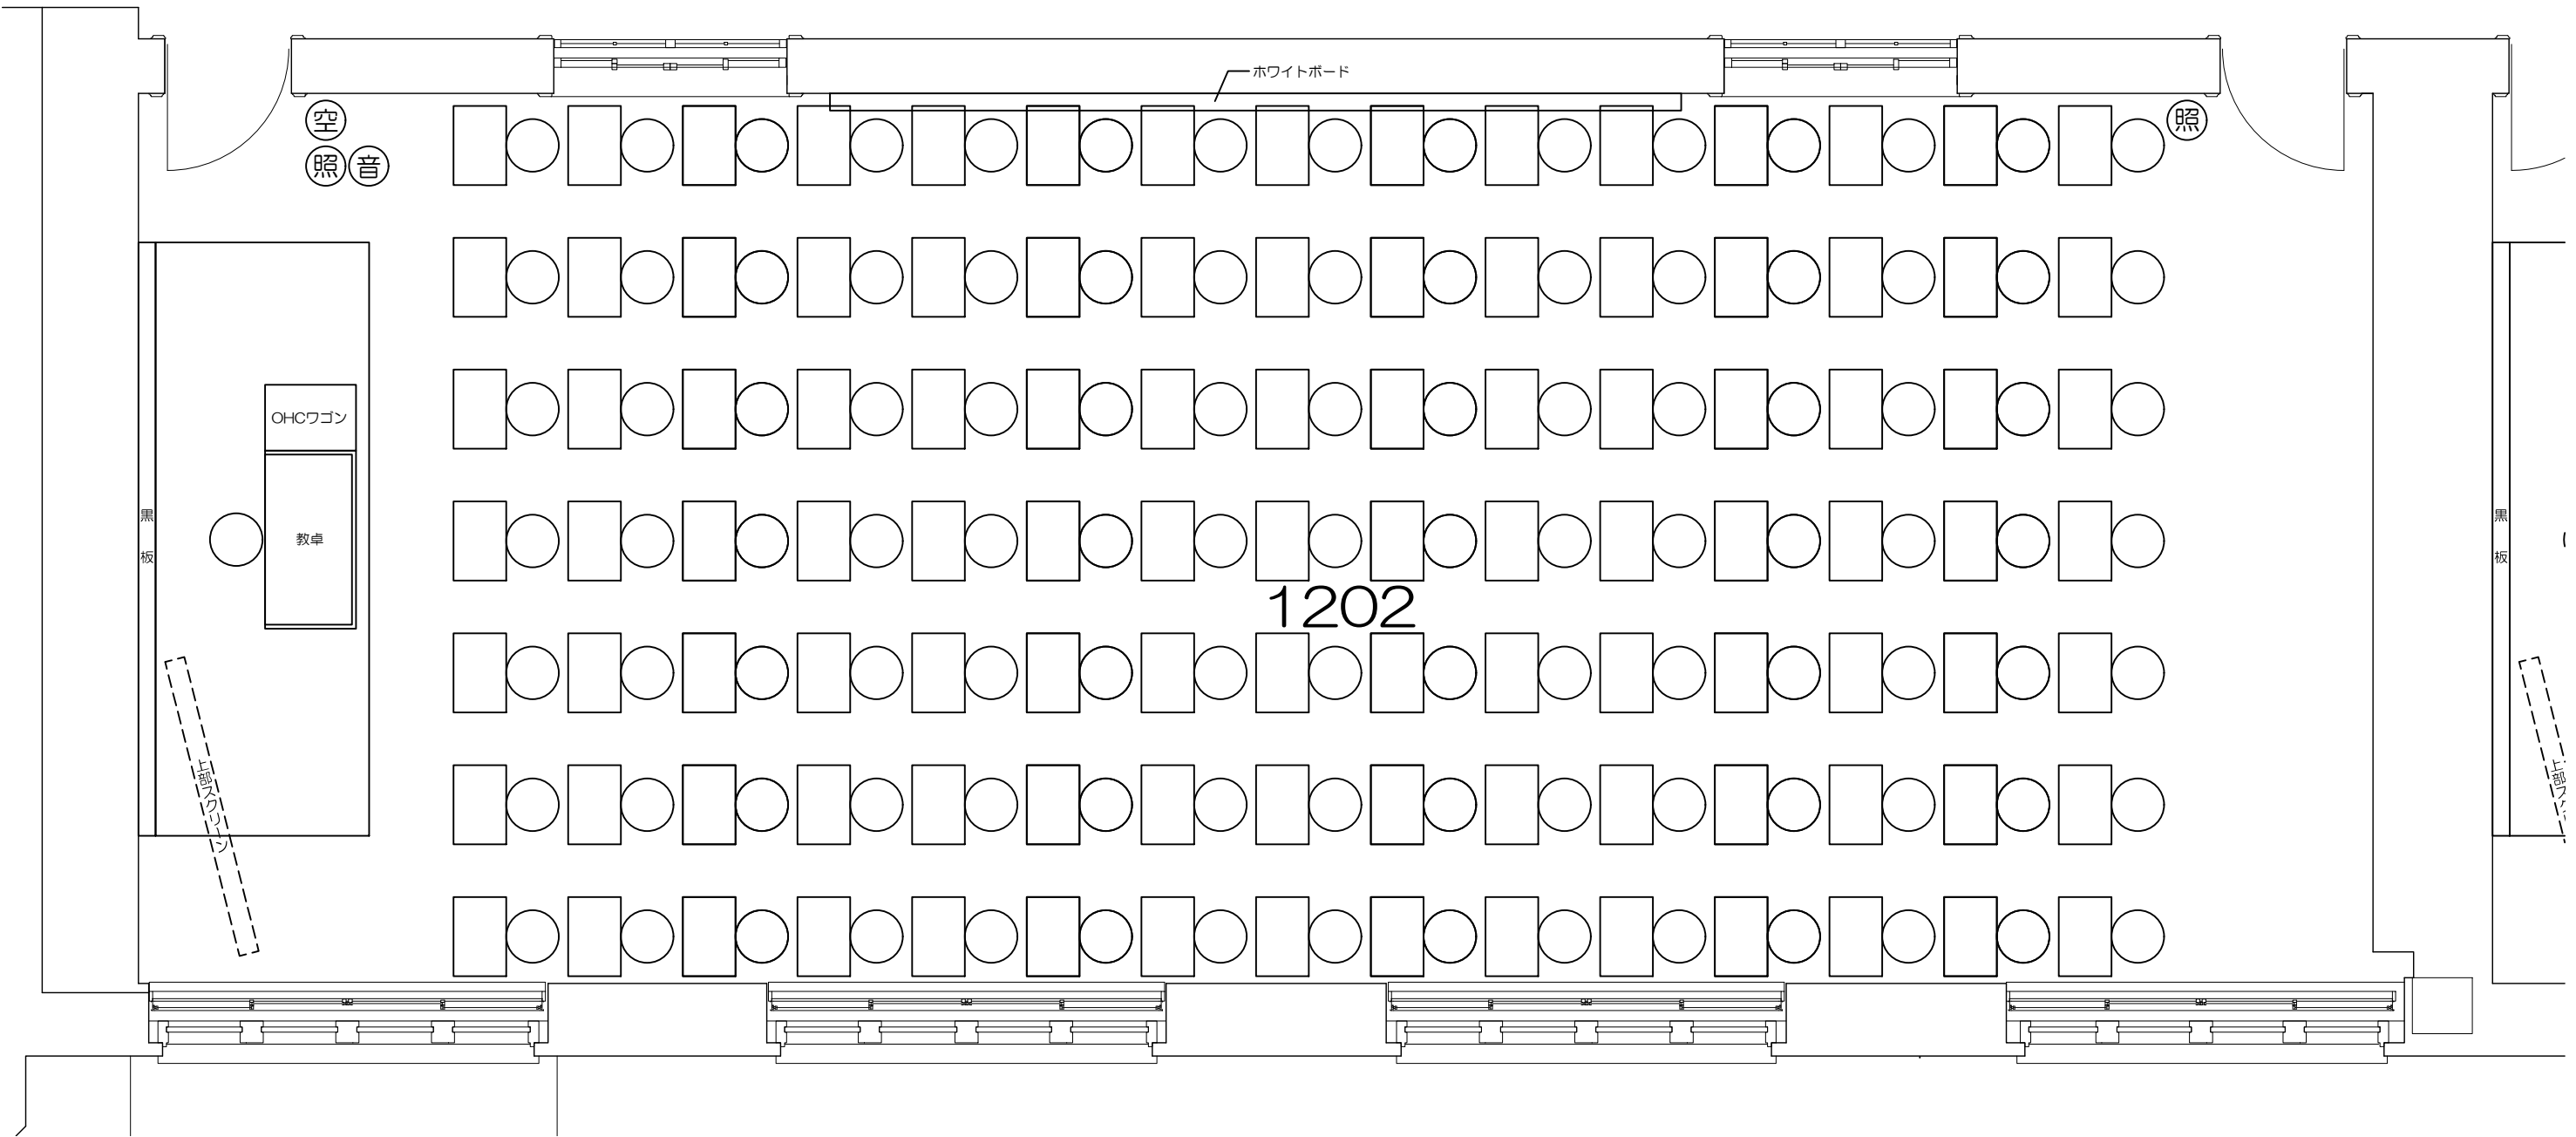

ホワイトボード

大型モニター

照

ホワイトボード

上部スクリーン

中
出入

1104

凡例 (照) : 照明スイッチ (空) : 空調スイッチ (音) : 音量スイッチ

Scale=1:50

凡例

内線電話

可動席 (1人)

可動席 (3人)

Scale=1:50

廊下

凡例 (照) : 照明スイッチ (空) : 空調スイッチ (音) : 音量スイッチ

Scale=1:50

凡例 (照) : 照明スイッチ (空) : 空調スイッチ (音) : 音量スイッチ

Scale=1:50

凡例 (照) : 照明スイッチ (空) : 空調スイッチ (音) : 音量スイッチ