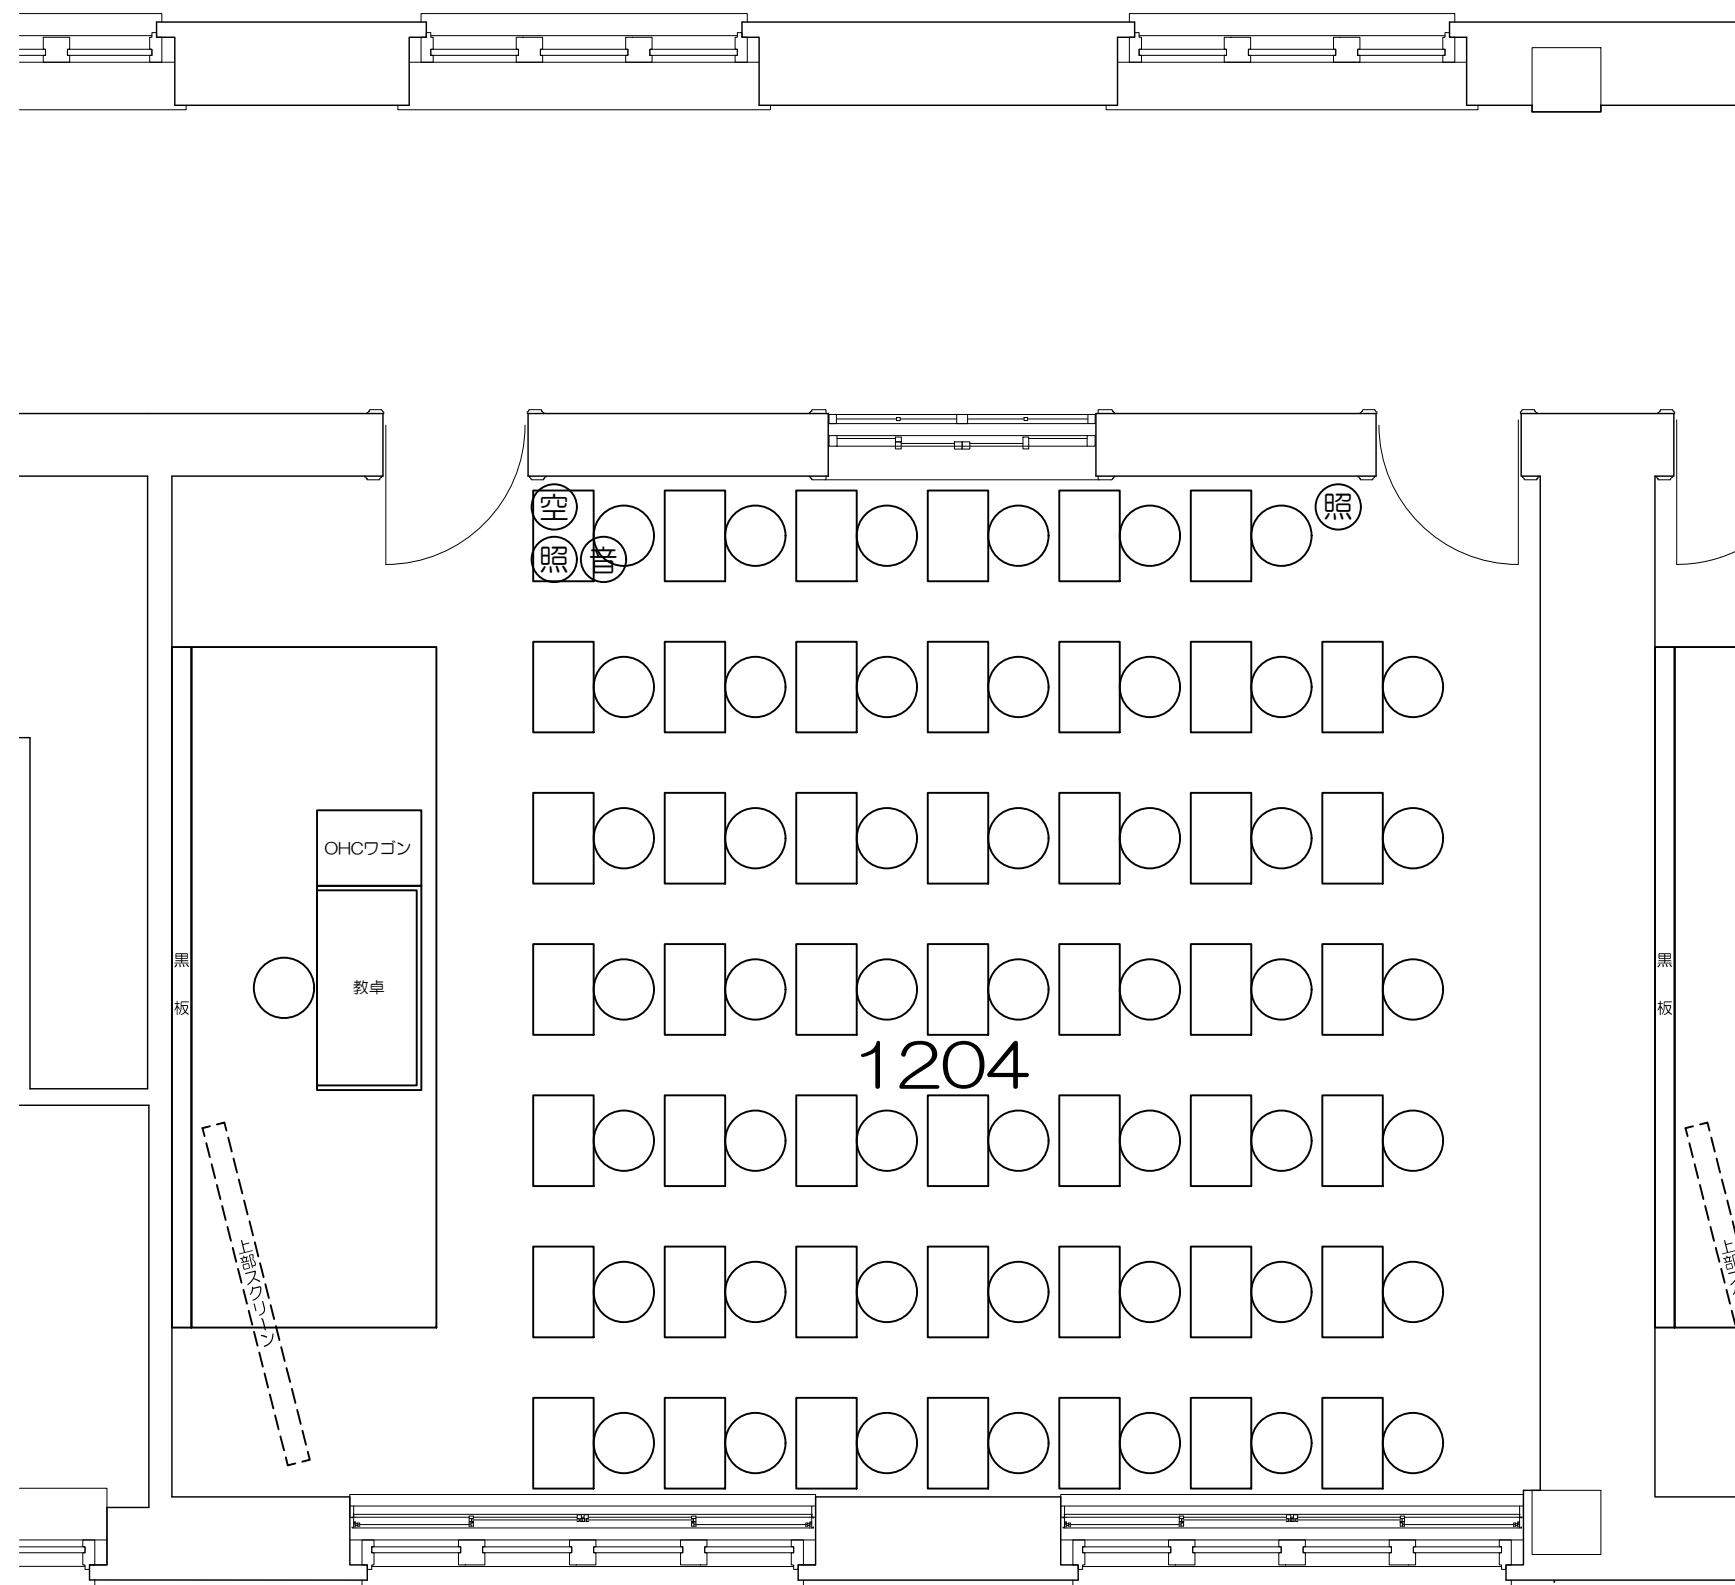

Scale=1:50

凡例 (照) : 照明スイッチ (空) : 空調スイッチ (音) : 音量スイッチ

Scale=1:50

廊下

空
照
音

AVラック

PC収納

PC収納

ホワイトボード

大型モニター

照

ホワイトボード

上部スクリーン

中
出入

1104

凡例 (照) : 照明スイッチ (空) : 空調スイッチ (音) : 音量スイッチ

Scale=1:50

凡例

内線電話

可動席 (1人)

可動席 (3人)

Scale=1:50

廊下

凡例 (照) : 照明スイッチ (空) : 空調スイッチ (音) : 音量スイッチ

Scale=1:50

凡例 (照) : 照明スイッチ (空) : 空調スイッチ (音) : 音量スイッチ

Scale=1:50

凡例 (照) : 照明スイッチ (空) : 空調スイッチ (音) : 音量スイッチ