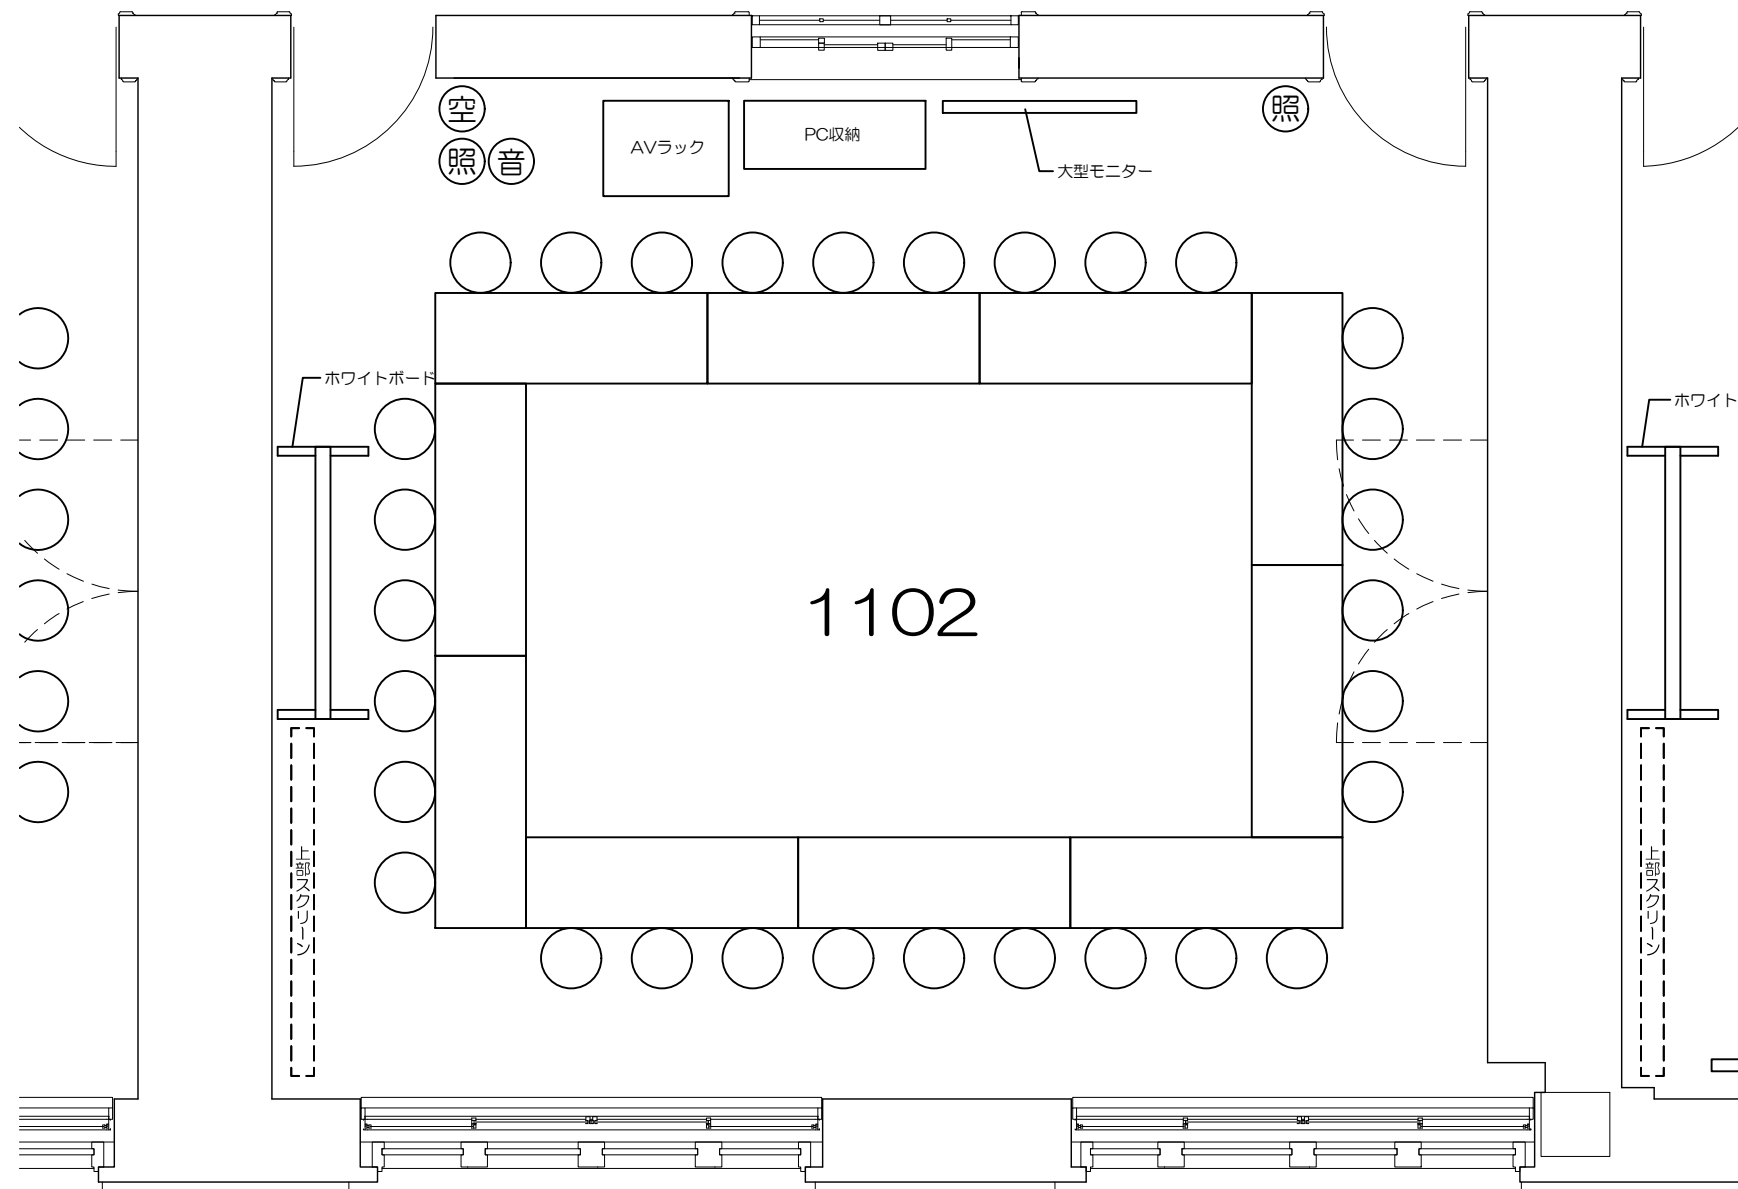

凡例

内線電話

可動席 (1人)

可動席 (3人)

凡例 (照) : 照明スイッチ (空) : 空調スイッチ (音) : 音量スイッチ

Scale=1:50

廊下

凡例 (照) : 照明スイッチ (空) : 空調スイッチ (音) : 音量スイッチ

Scale=1:50

凡例 (照) : 照明スイッチ (空) : 空調スイッチ (音) : 音量スイッチ

Scale=1:50

廊下

空
照
音

AVラック

PC収納

PC収納

ホワイトボード

大型モニター

照

ホワイトボード

上部スクリーン

中
出入

1104

凡例 (照) : 照明スイッチ (空) : 空調スイッチ (音) : 音量スイッチ

Scale=1:50

凡例

内線電話

可動席 (1人)

可動席 (3人)

Scale=1:50

廊下

凡例 (照) : 照明スイッチ (空) : 空調スイッチ (音) : 音量スイッチ