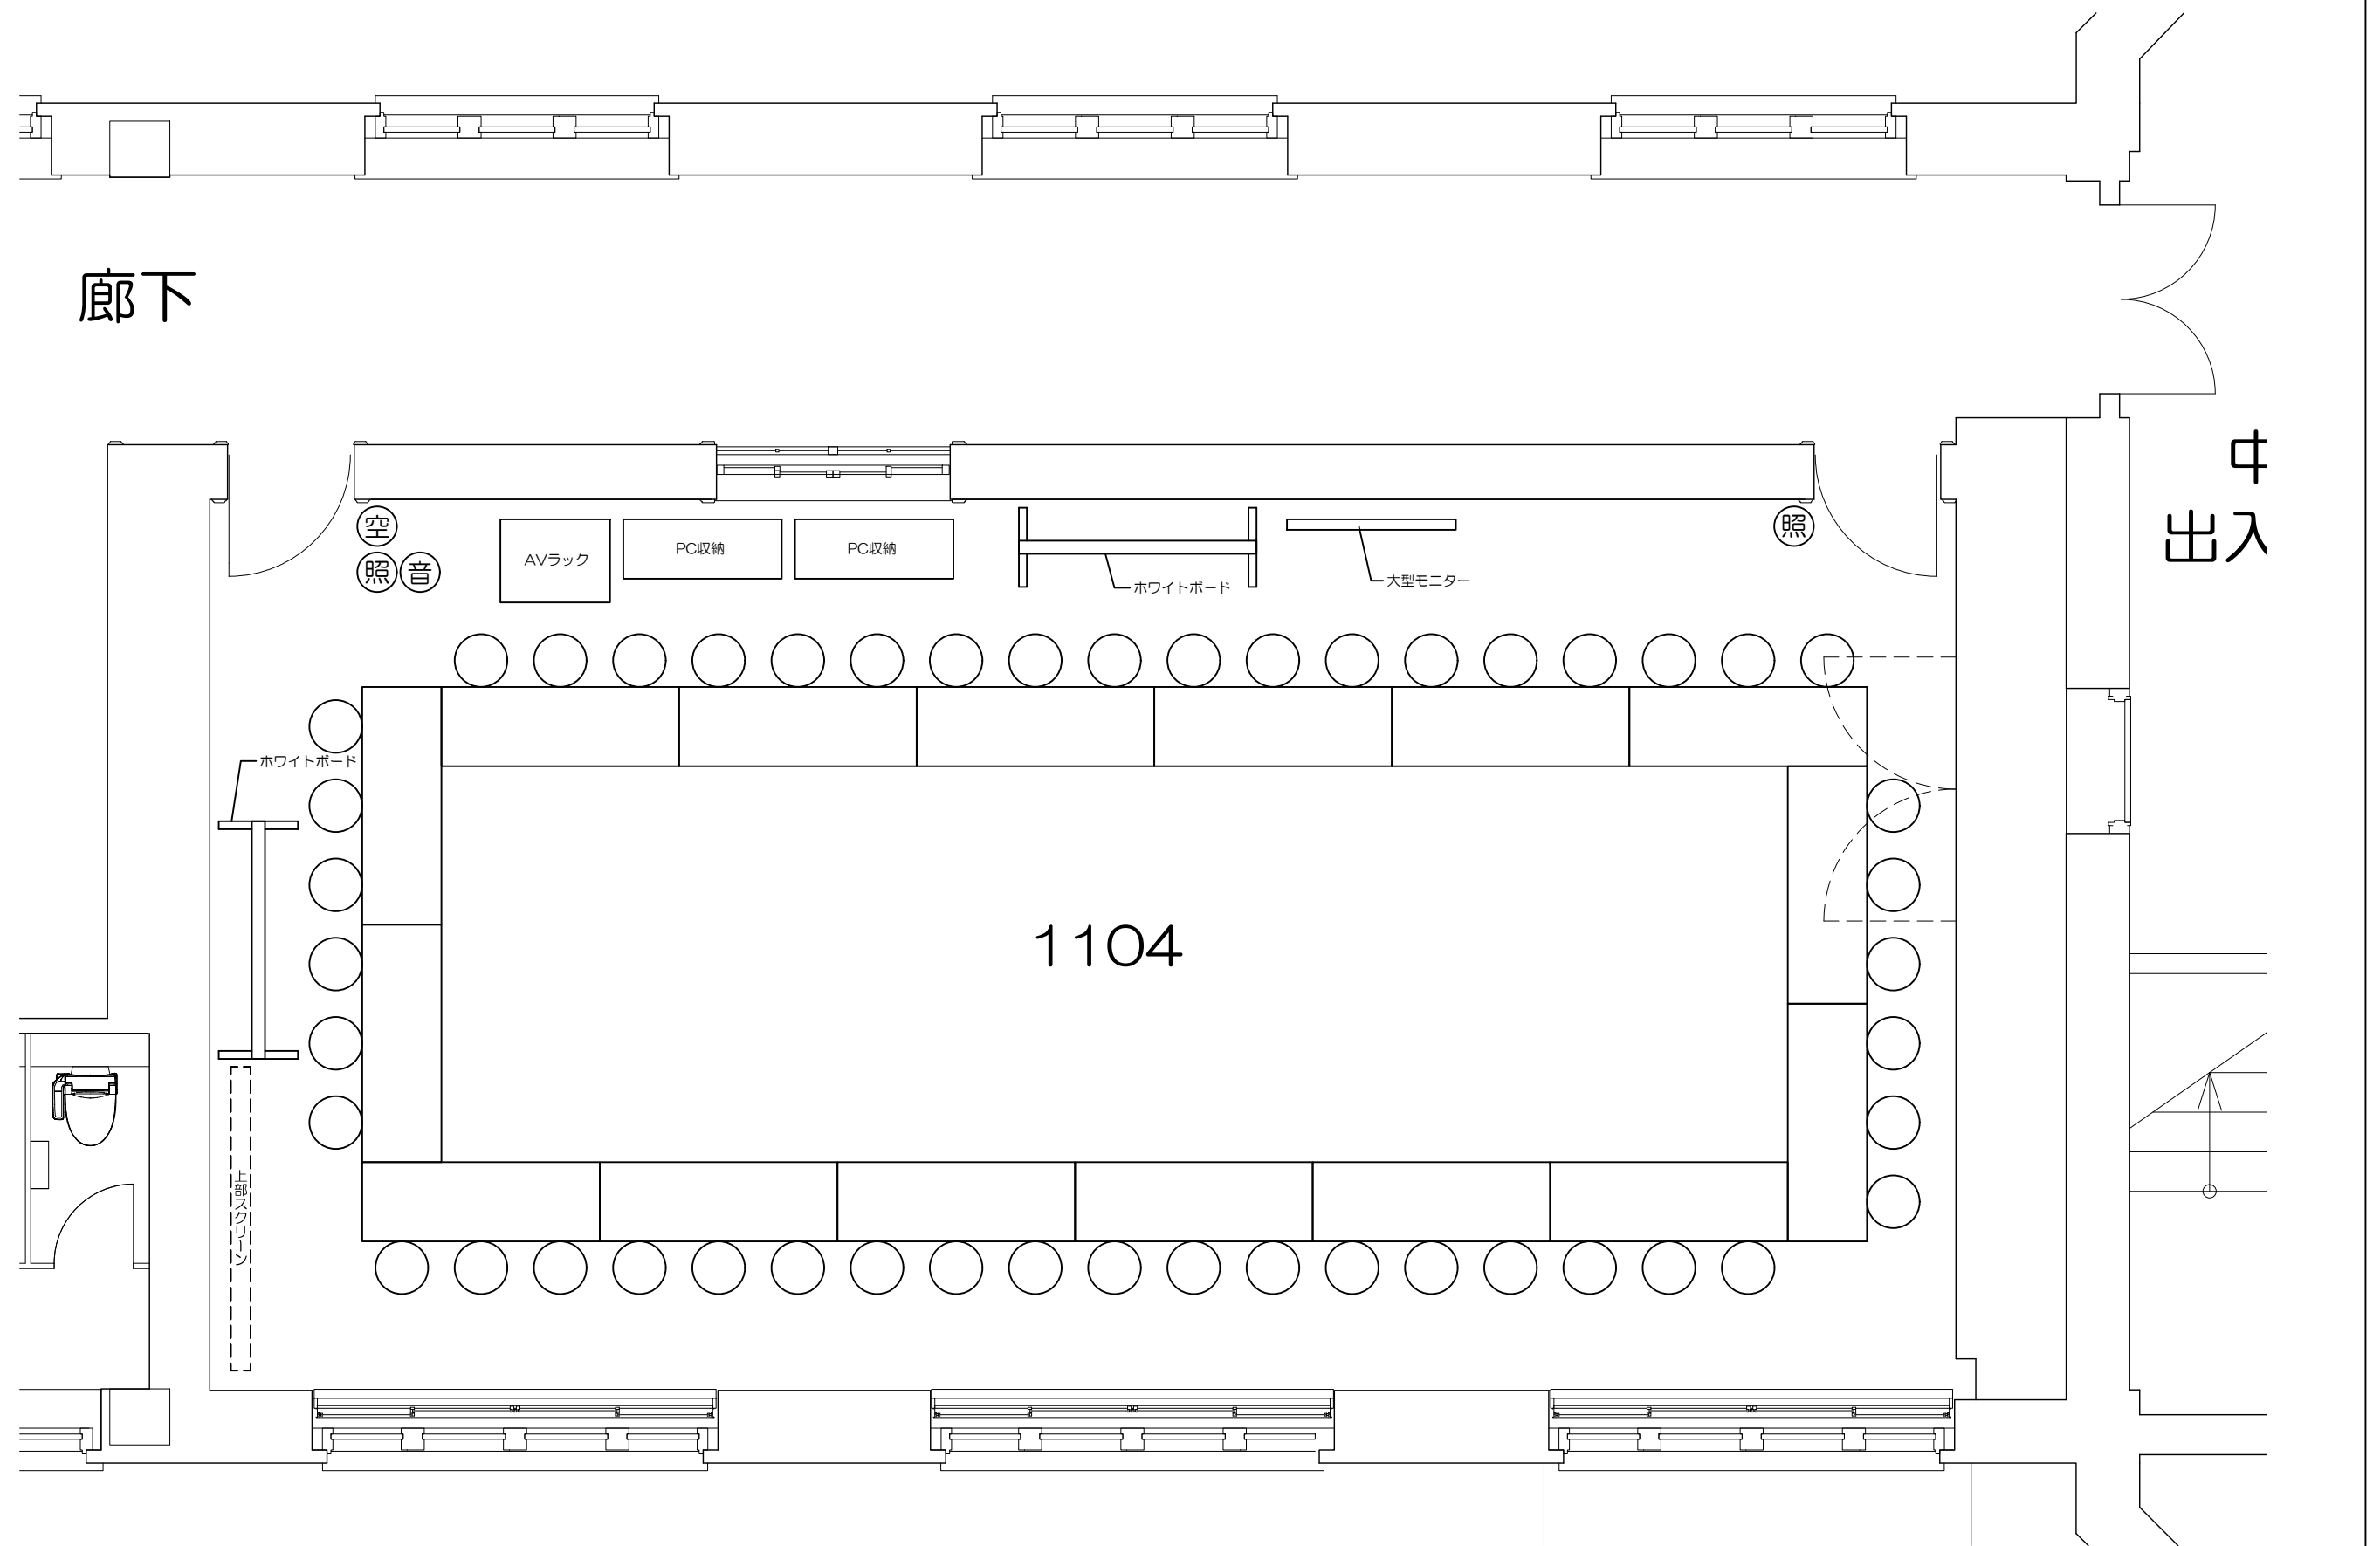

Scale=1:50

凡例 (照) : 照明スイッチ (空) : 空調スイッチ (音) : 音量スイッチ

Scale=1:50

廊下

空
照
音

AVラック

PC収納

PC収納

ホワイトボード

大型モニター

照

ホワイトボード

上部スクリーン

中
出入

1104

凡例 (照) : 照明スイッチ (空) : 空調スイッチ (音) : 音量スイッチ

Scale=1:50

凡例

内線電話

可動席 (1人)

可動席 (3人)

Scale=1:50

廊下

凡例 (照) : 照明スイッチ (空) : 空調スイッチ (音) : 音量スイッチ