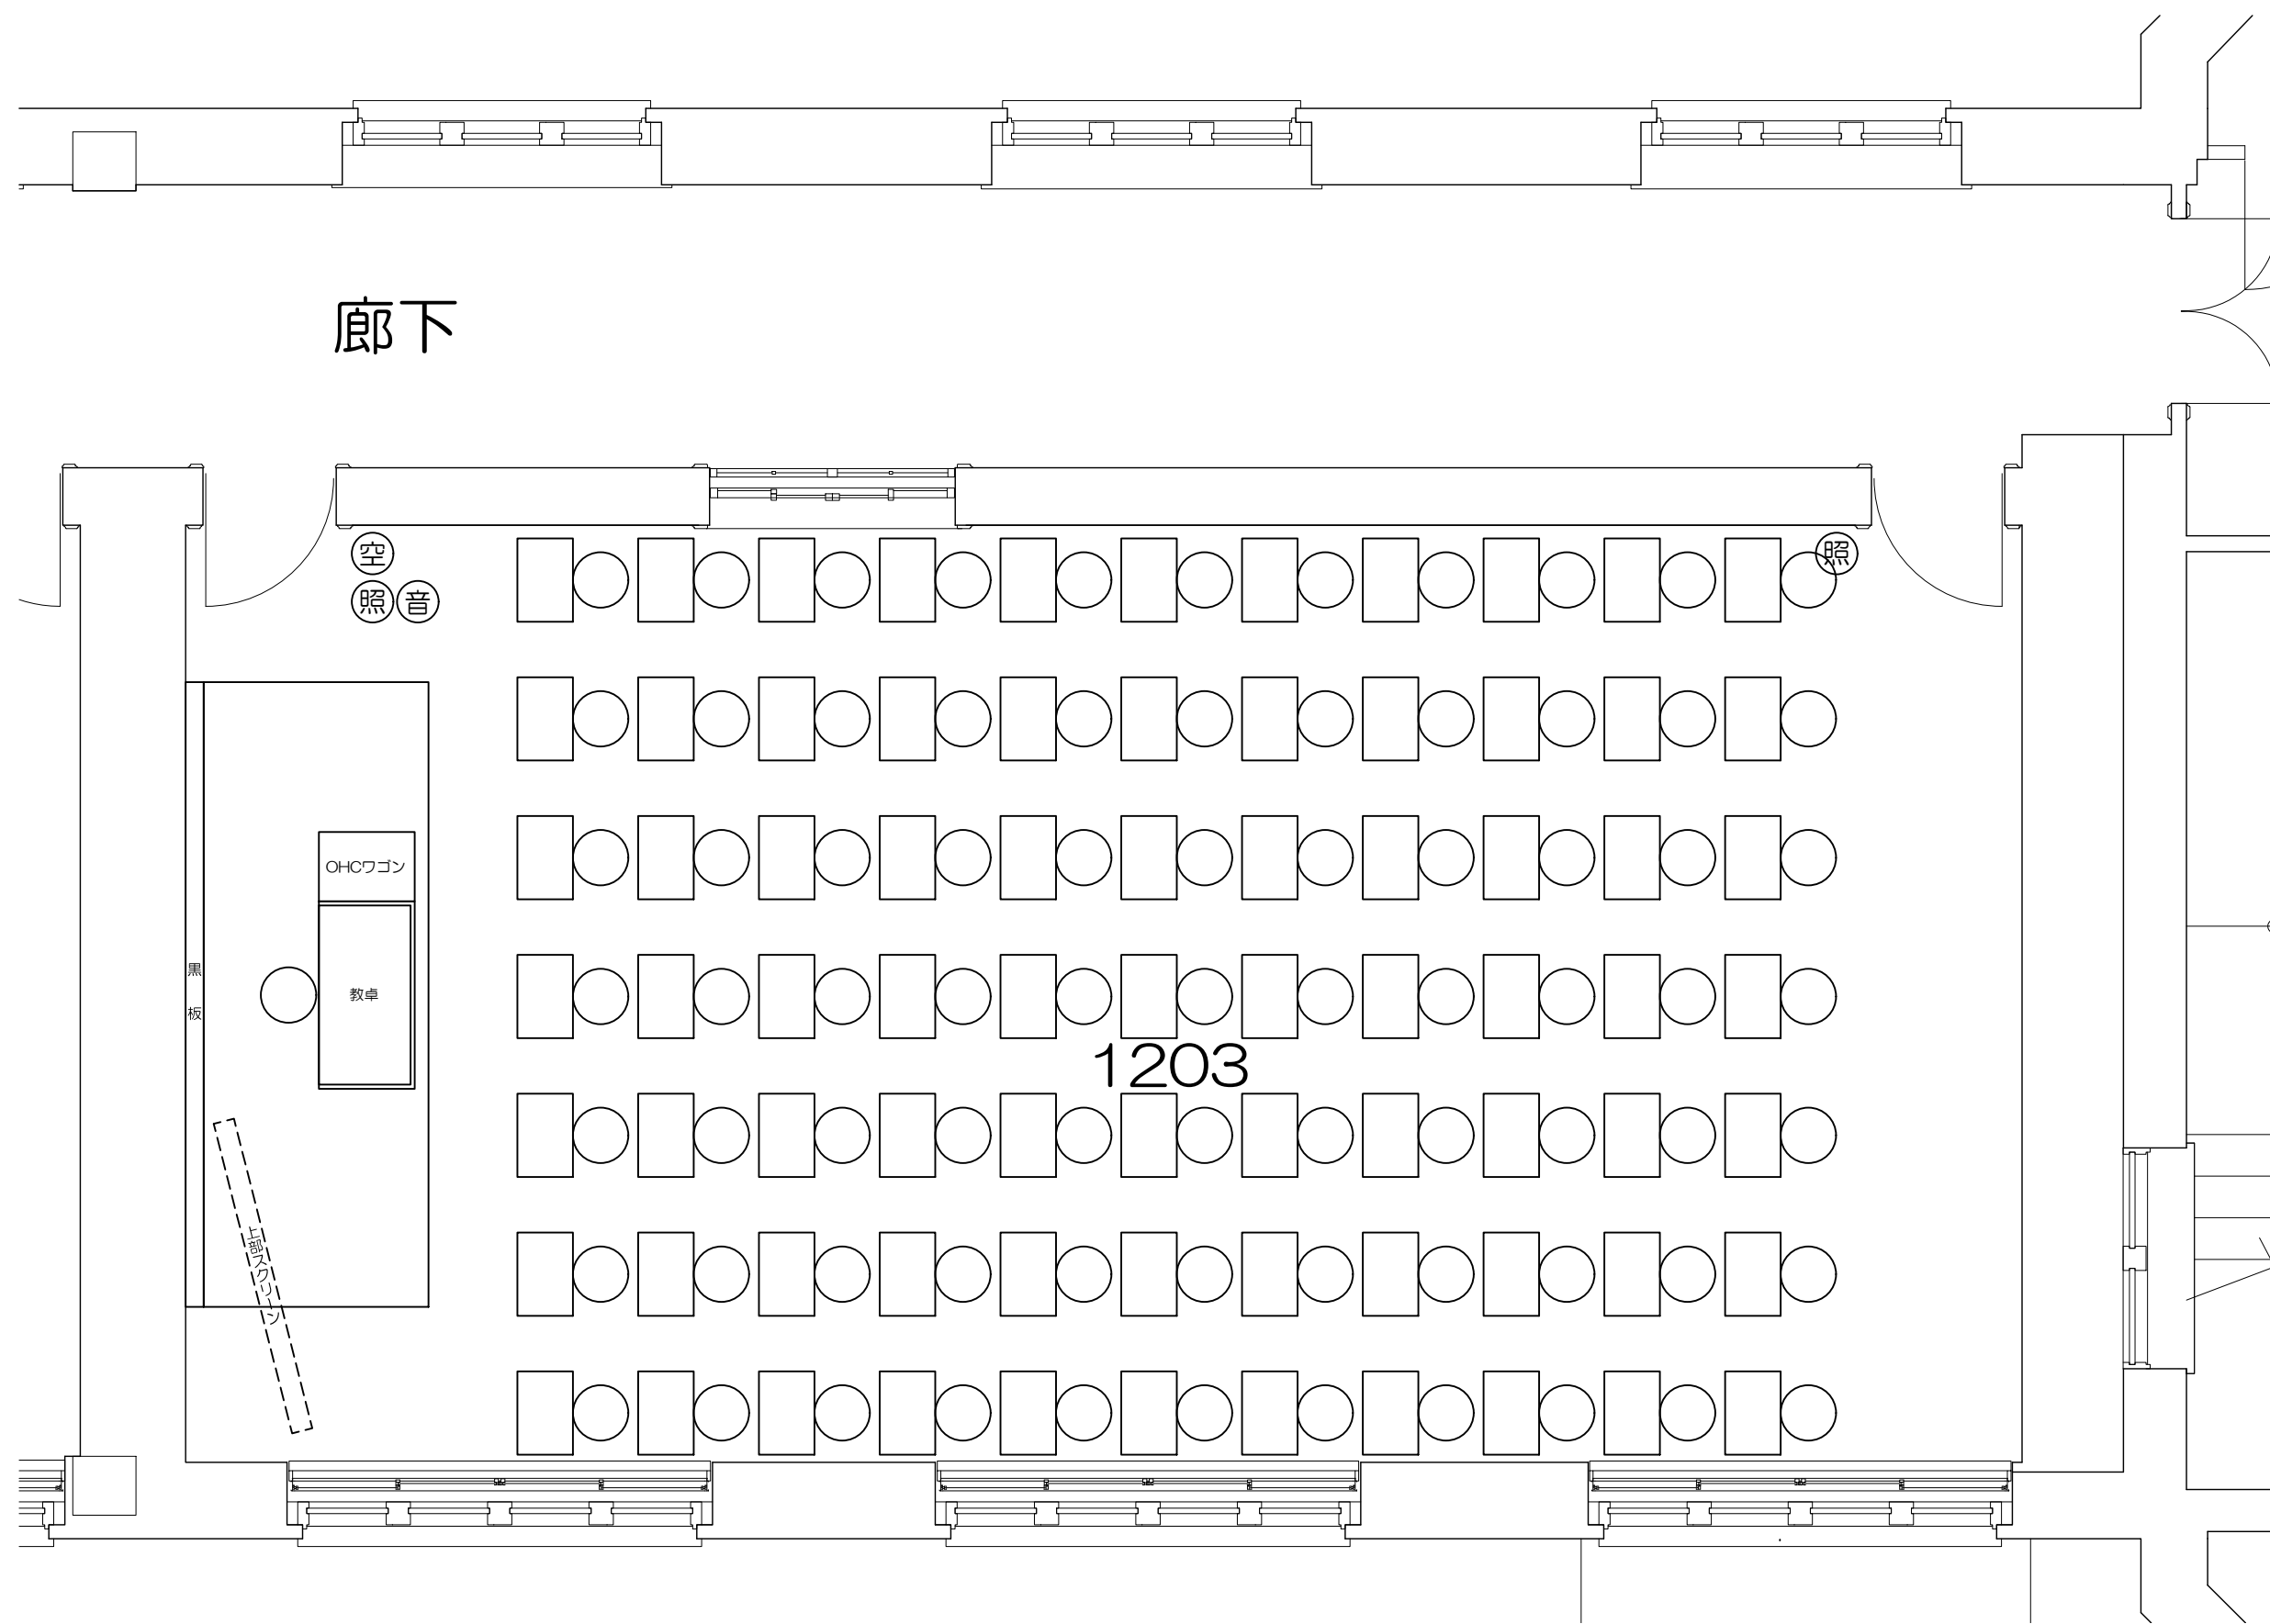

ホワイトボード

大型モニター

照

ホワイトボード

上部スクリーン

中
出入

1104

凡例 (照) : 照明スイッチ (空) : 空調スイッチ (音) : 音量スイッチ

Scale=1:50

凡例

内線電話

可動席 (1人)

可動席 (3人)

Scale=1:50

廊下

凡例 (照) : 照明スイッチ (空) : 空調スイッチ (音) : 音量スイッチ

Scale=1:50

凡例 (照) : 照明スイッチ (空) : 空調スイッチ (音) : 音量スイッチ

Scale=1:50

凡例 (照) : 照明スイッチ (空) : 空調スイッチ (音) : 音量スイッチ