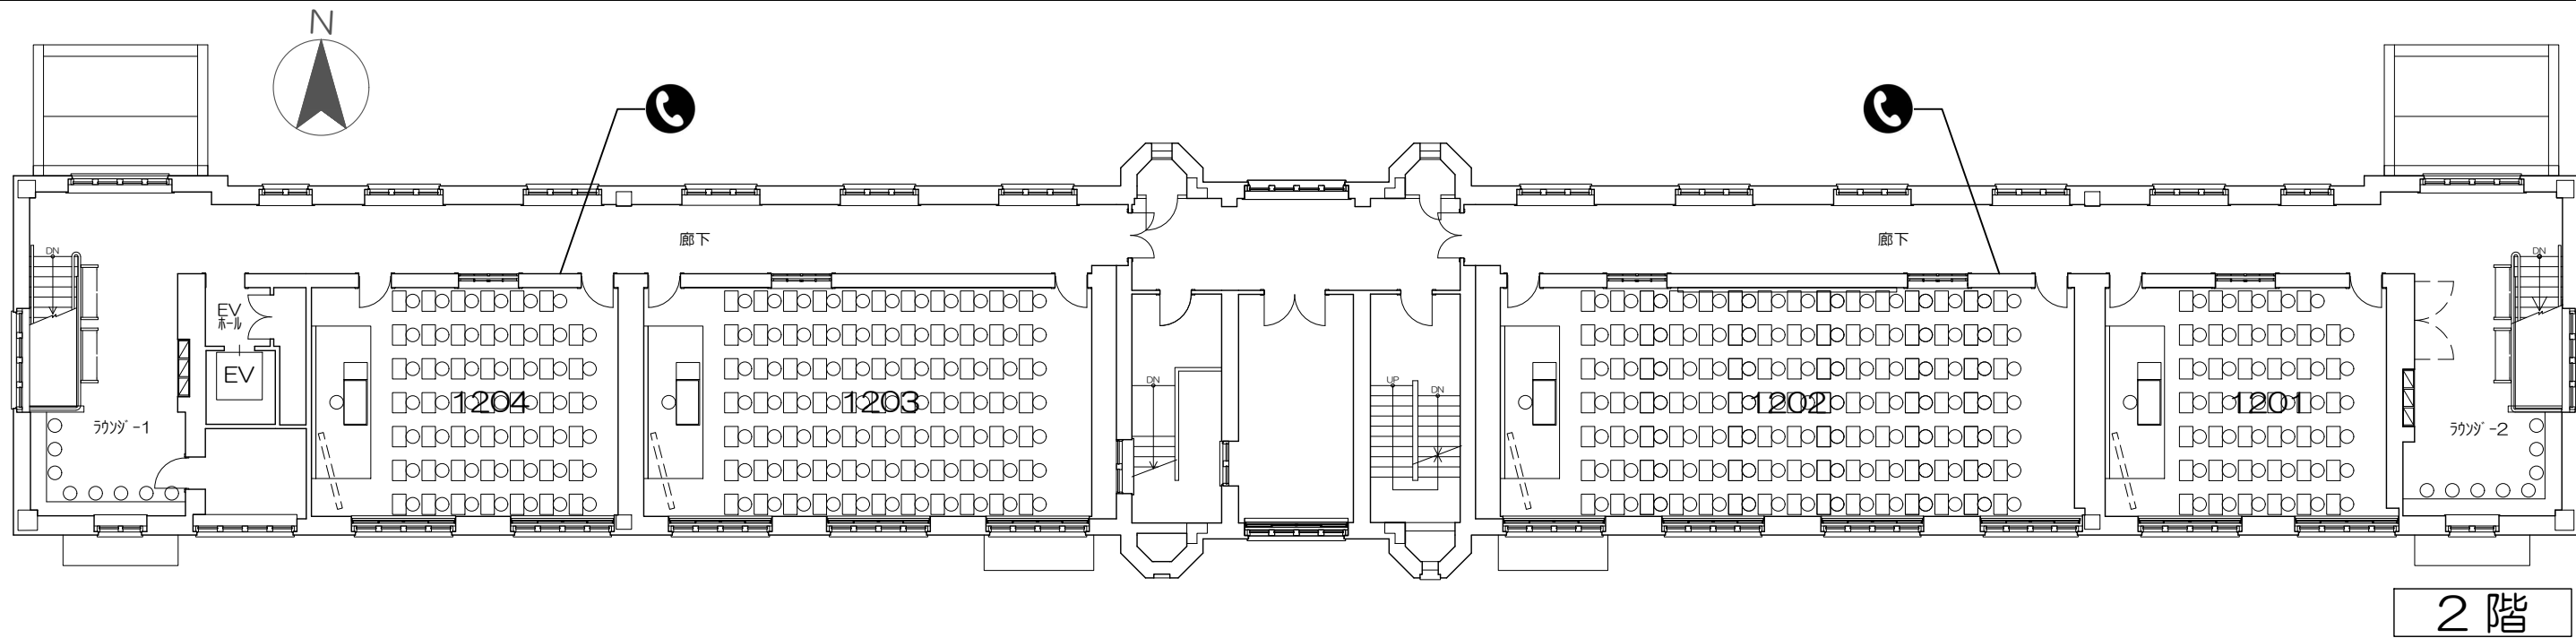

Scale=1:50

凡例 (照) : 照明スイッチ (空) : 空調スイッチ (音) : 音量スイッチ

Scale=1:50

廊下

空
照
音

AVラック

PC収納

PC収納

ホワイトボード

大型モニター

照

ホワイトボード

上部スクリーン

中
出入

1104

凡例 (照) : 照明スイッチ (空) : 空調スイッチ (音) : 音量スイッチ

Scale=1:50

凡例

内線電話

可動席 (1人)

可動席 (3人)

Scale=1:50

廊下

凡例 (照) : 照明スイッチ (空) : 空調スイッチ (音) : 音量スイッチ

Scale=1:50

凡例 (照) : 照明スイッチ (空) : 空調スイッチ (音) : 音量スイッチ

Scale=1:50

凡例 (照) : 照明スイッチ (空) : 空調スイッチ (音) : 音量スイッチ