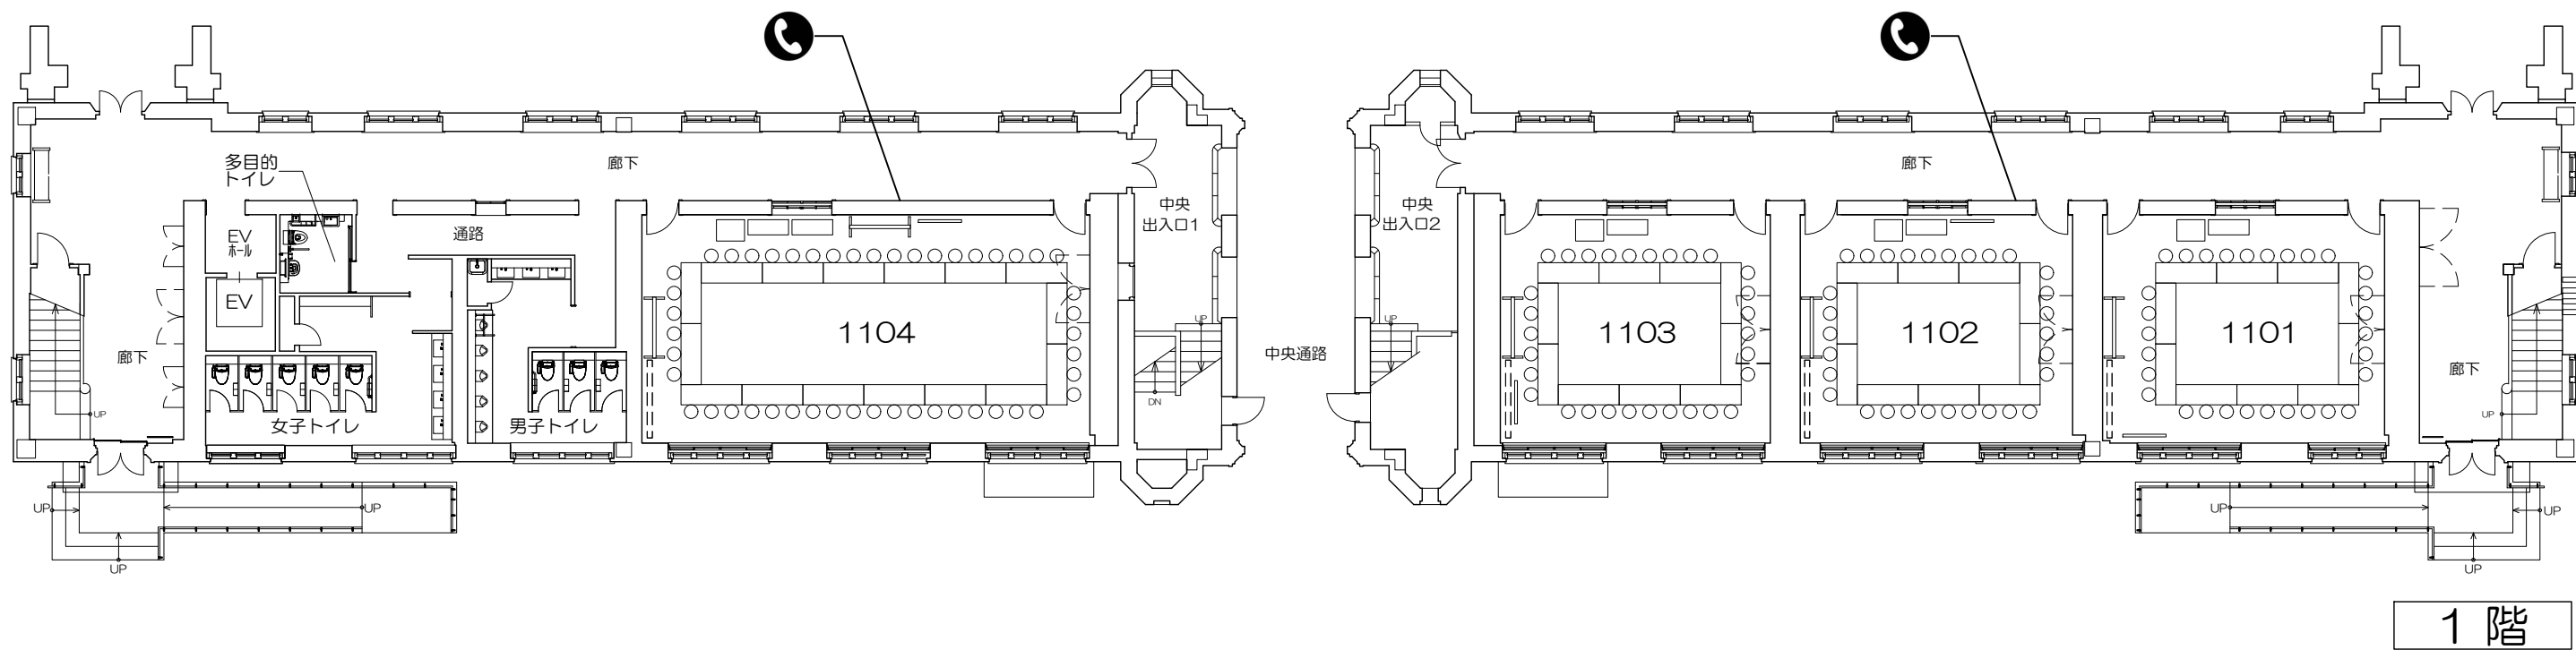

ホワイトボード

大型モニター

照

ホワイトボード

上部スクリーン

中
出入

1104

凡例 (照) : 照明スイッチ (空) : 空調スイッチ (音) : 音量スイッチ

Scale=1:50

凡例

内線電話

可動席 (1人)

可動席 (3人)

Scale=1:50

廊下

凡例 (照) : 照明スイッチ (空) : 空調スイッチ (音) : 音量スイッチ