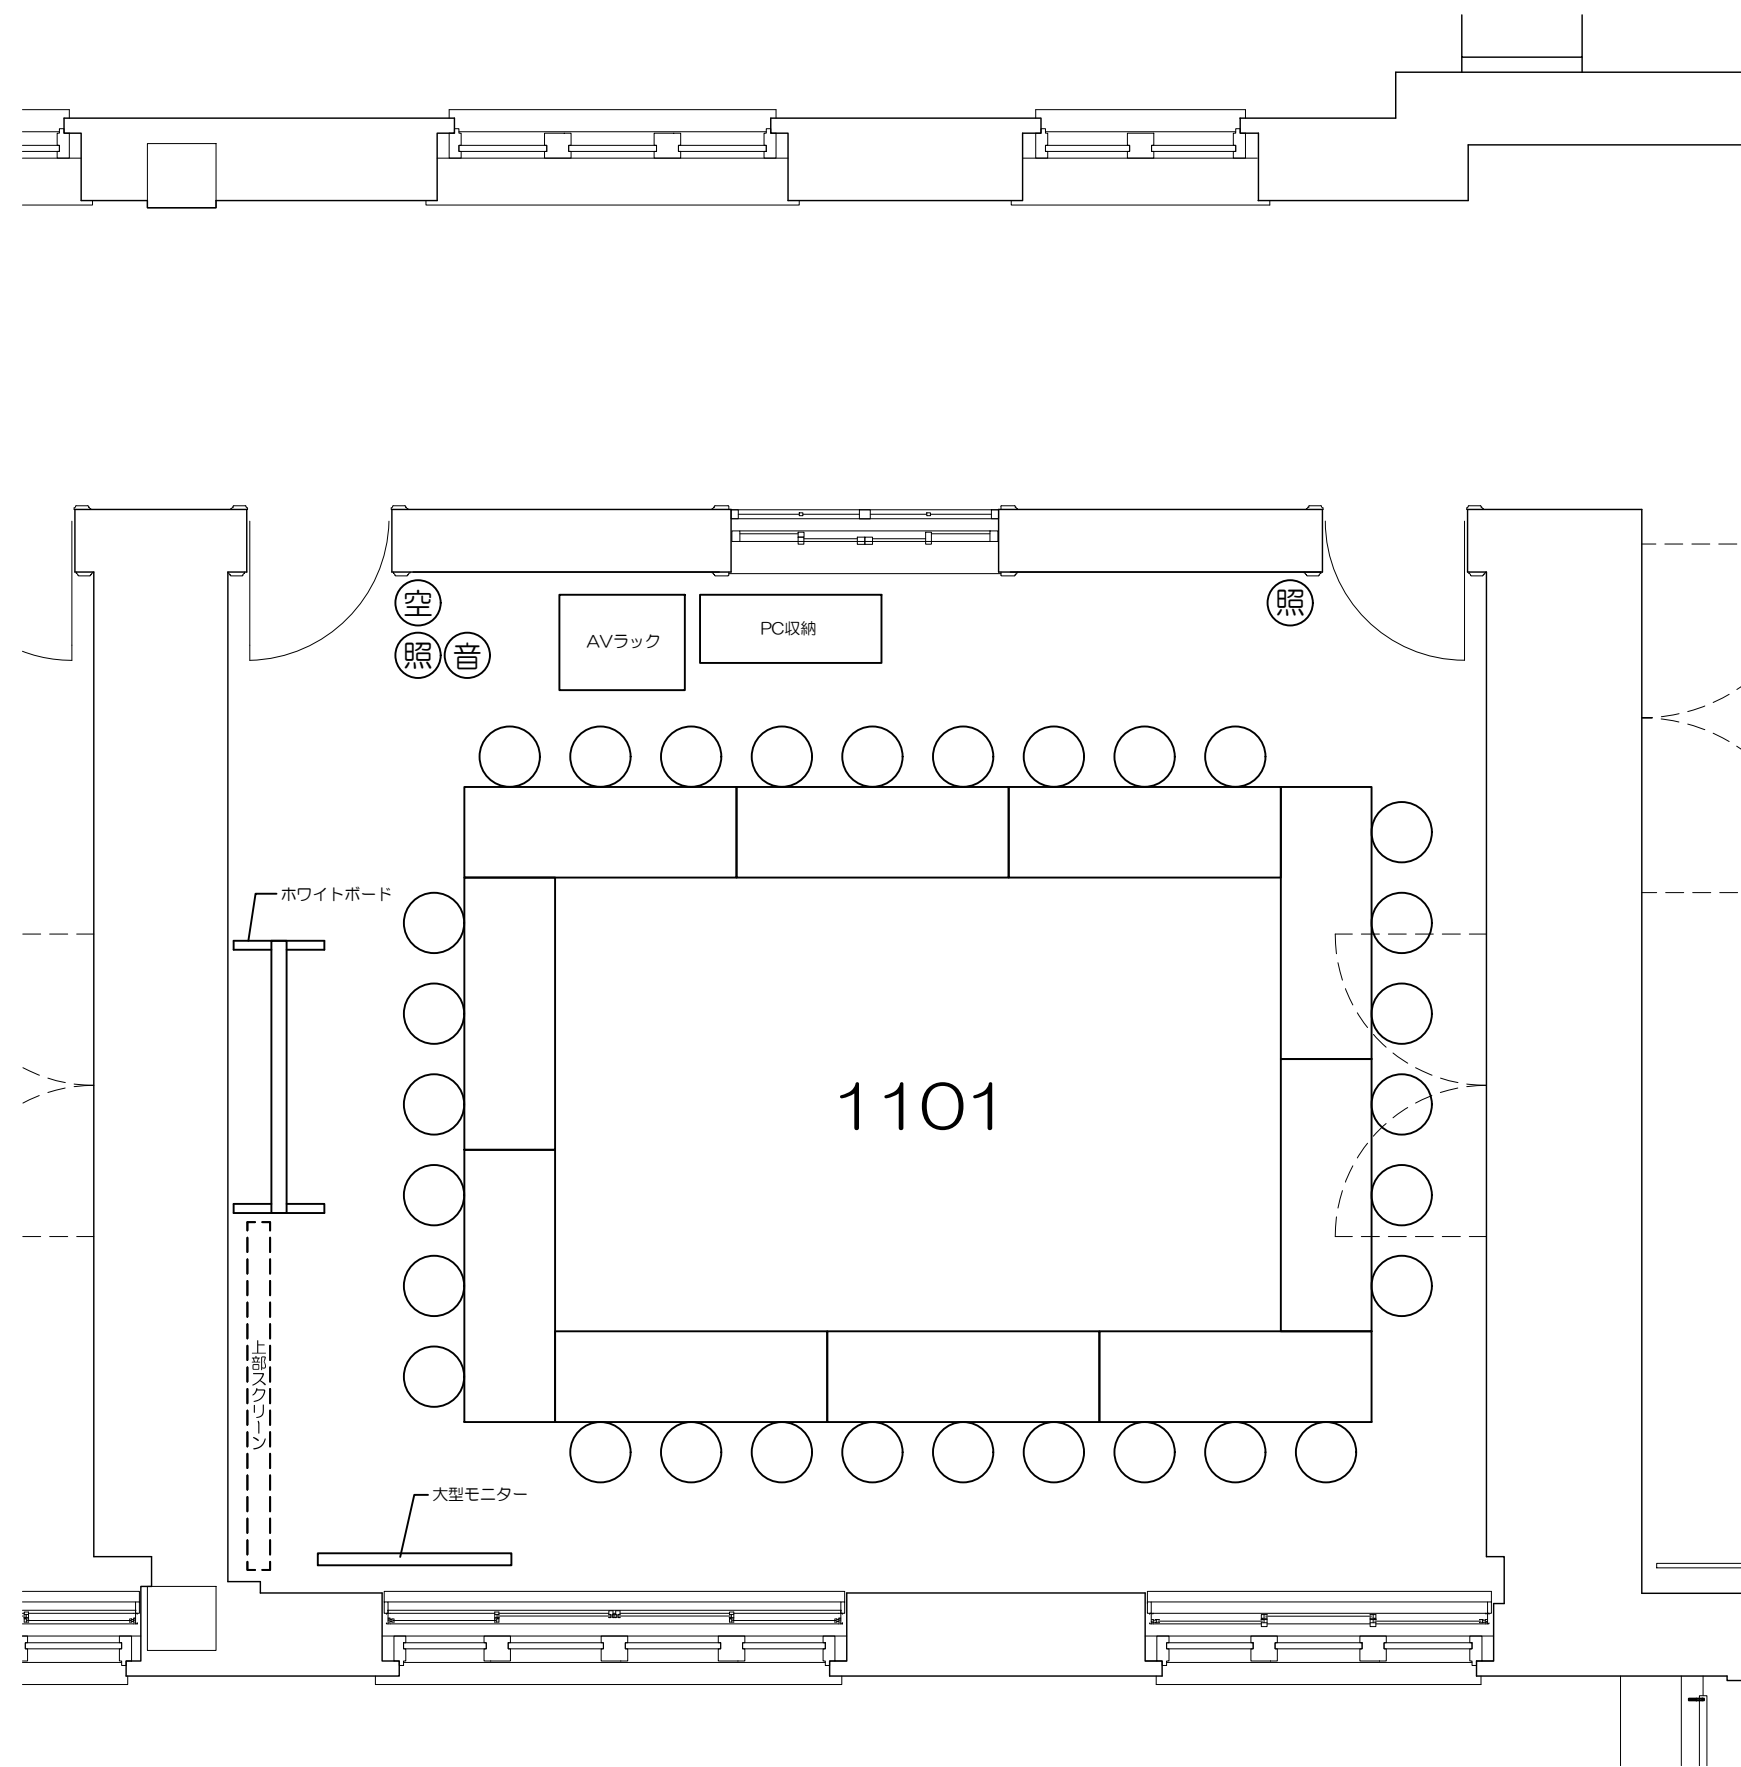

凡例

内線電話

可動席 (1人)

可動席 (3人)

凡例 (照) : 照明スイッチ (空) : 空調スイッチ (音) : 音量スイッチ

Scale=1:50

廊下

凡例 (照) : 照明スイッチ (空) : 空調スイッチ (音) : 音量スイッチ

Scale=1:50

凡例 (照) : 照明スイッチ (空) : 空調スイッチ (音) : 音量スイッチ

Scale=1:50

廊下

空
照
音

AVラック

PC収納

PC収納

ホワイトボード

大型モニター

照

ホワイトボード

上部スクリーン

中
出入

1104

凡例 (照) : 照明スイッチ (空) : 空調スイッチ (音) : 音量スイッチ

Scale=1:50

凡例

内線電話

可動席 (1人)

可動席 (3人)

Scale=1:50

廊下

凡例 (照) : 照明スイッチ (空) : 空調スイッチ (音) : 音量スイッチ