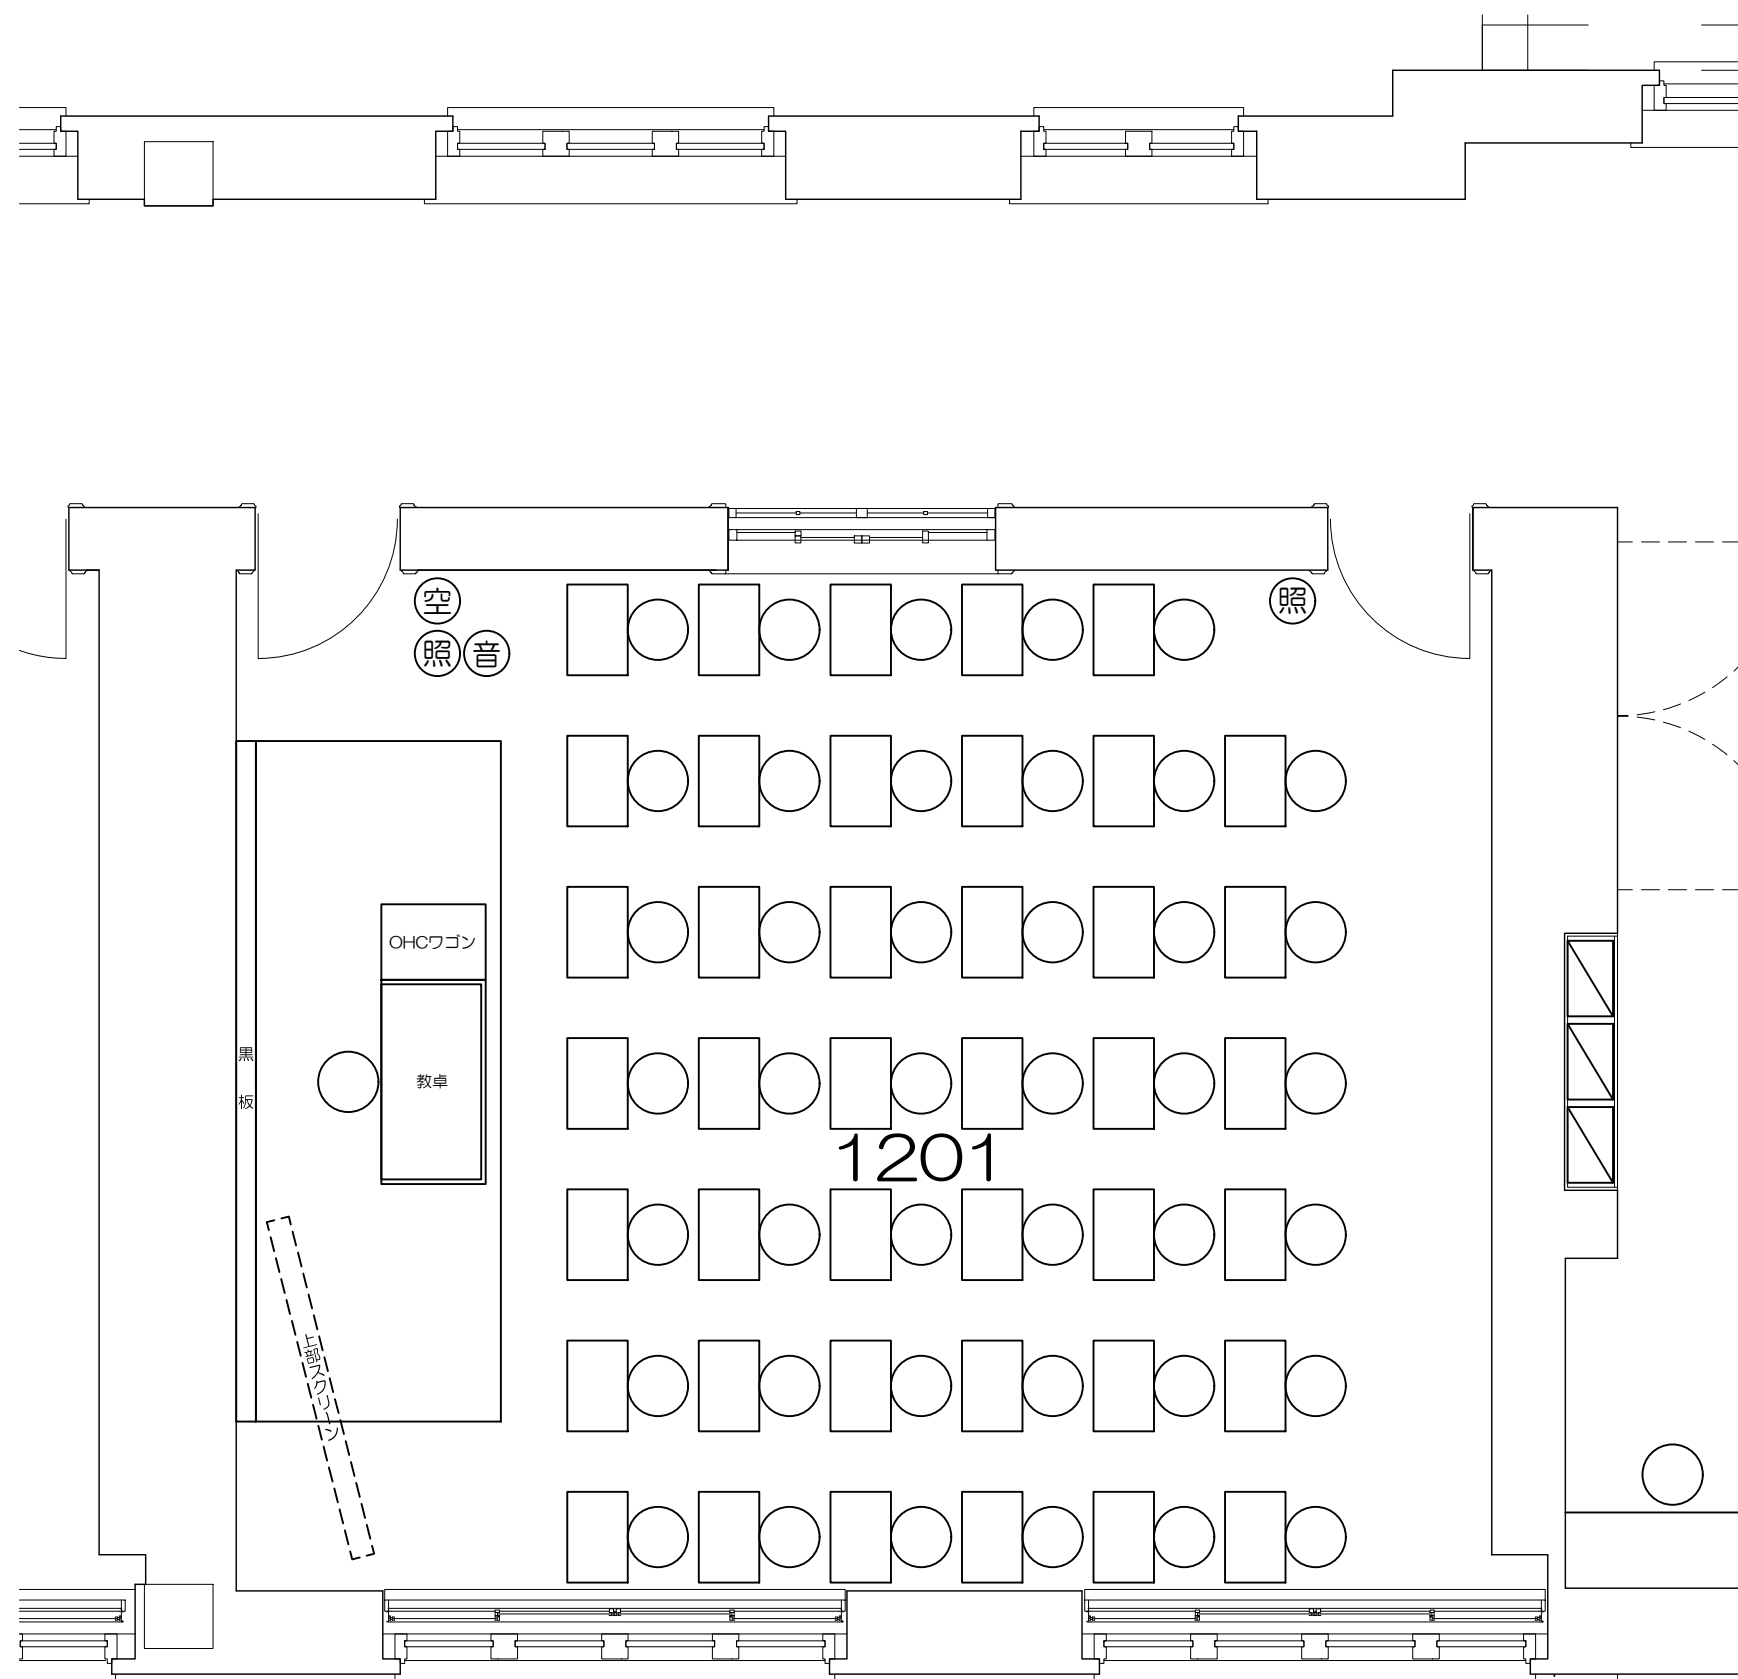

ホワイトボード

大型モニター

照

ホワイトボード

上部スクリーン

中
出入

1104

凡例 (照) : 照明スイッチ (空) : 空調スイッチ (音) : 音量スイッチ

Scale=1:50

凡例

内線電話

可動席 (1人)

可動席 (3人)

Scale=1:50

廊下

凡例 (照) : 照明スイッチ (空) : 空調スイッチ (音) : 音量スイッチ

Scale=1:50

凡例 (照) : 照明スイッチ (空) : 空調スイッチ (音) : 音量スイッチ

Scale=1:50

凡例 (照) : 照明スイッチ (空) : 空調スイッチ (音) : 音量スイッチ