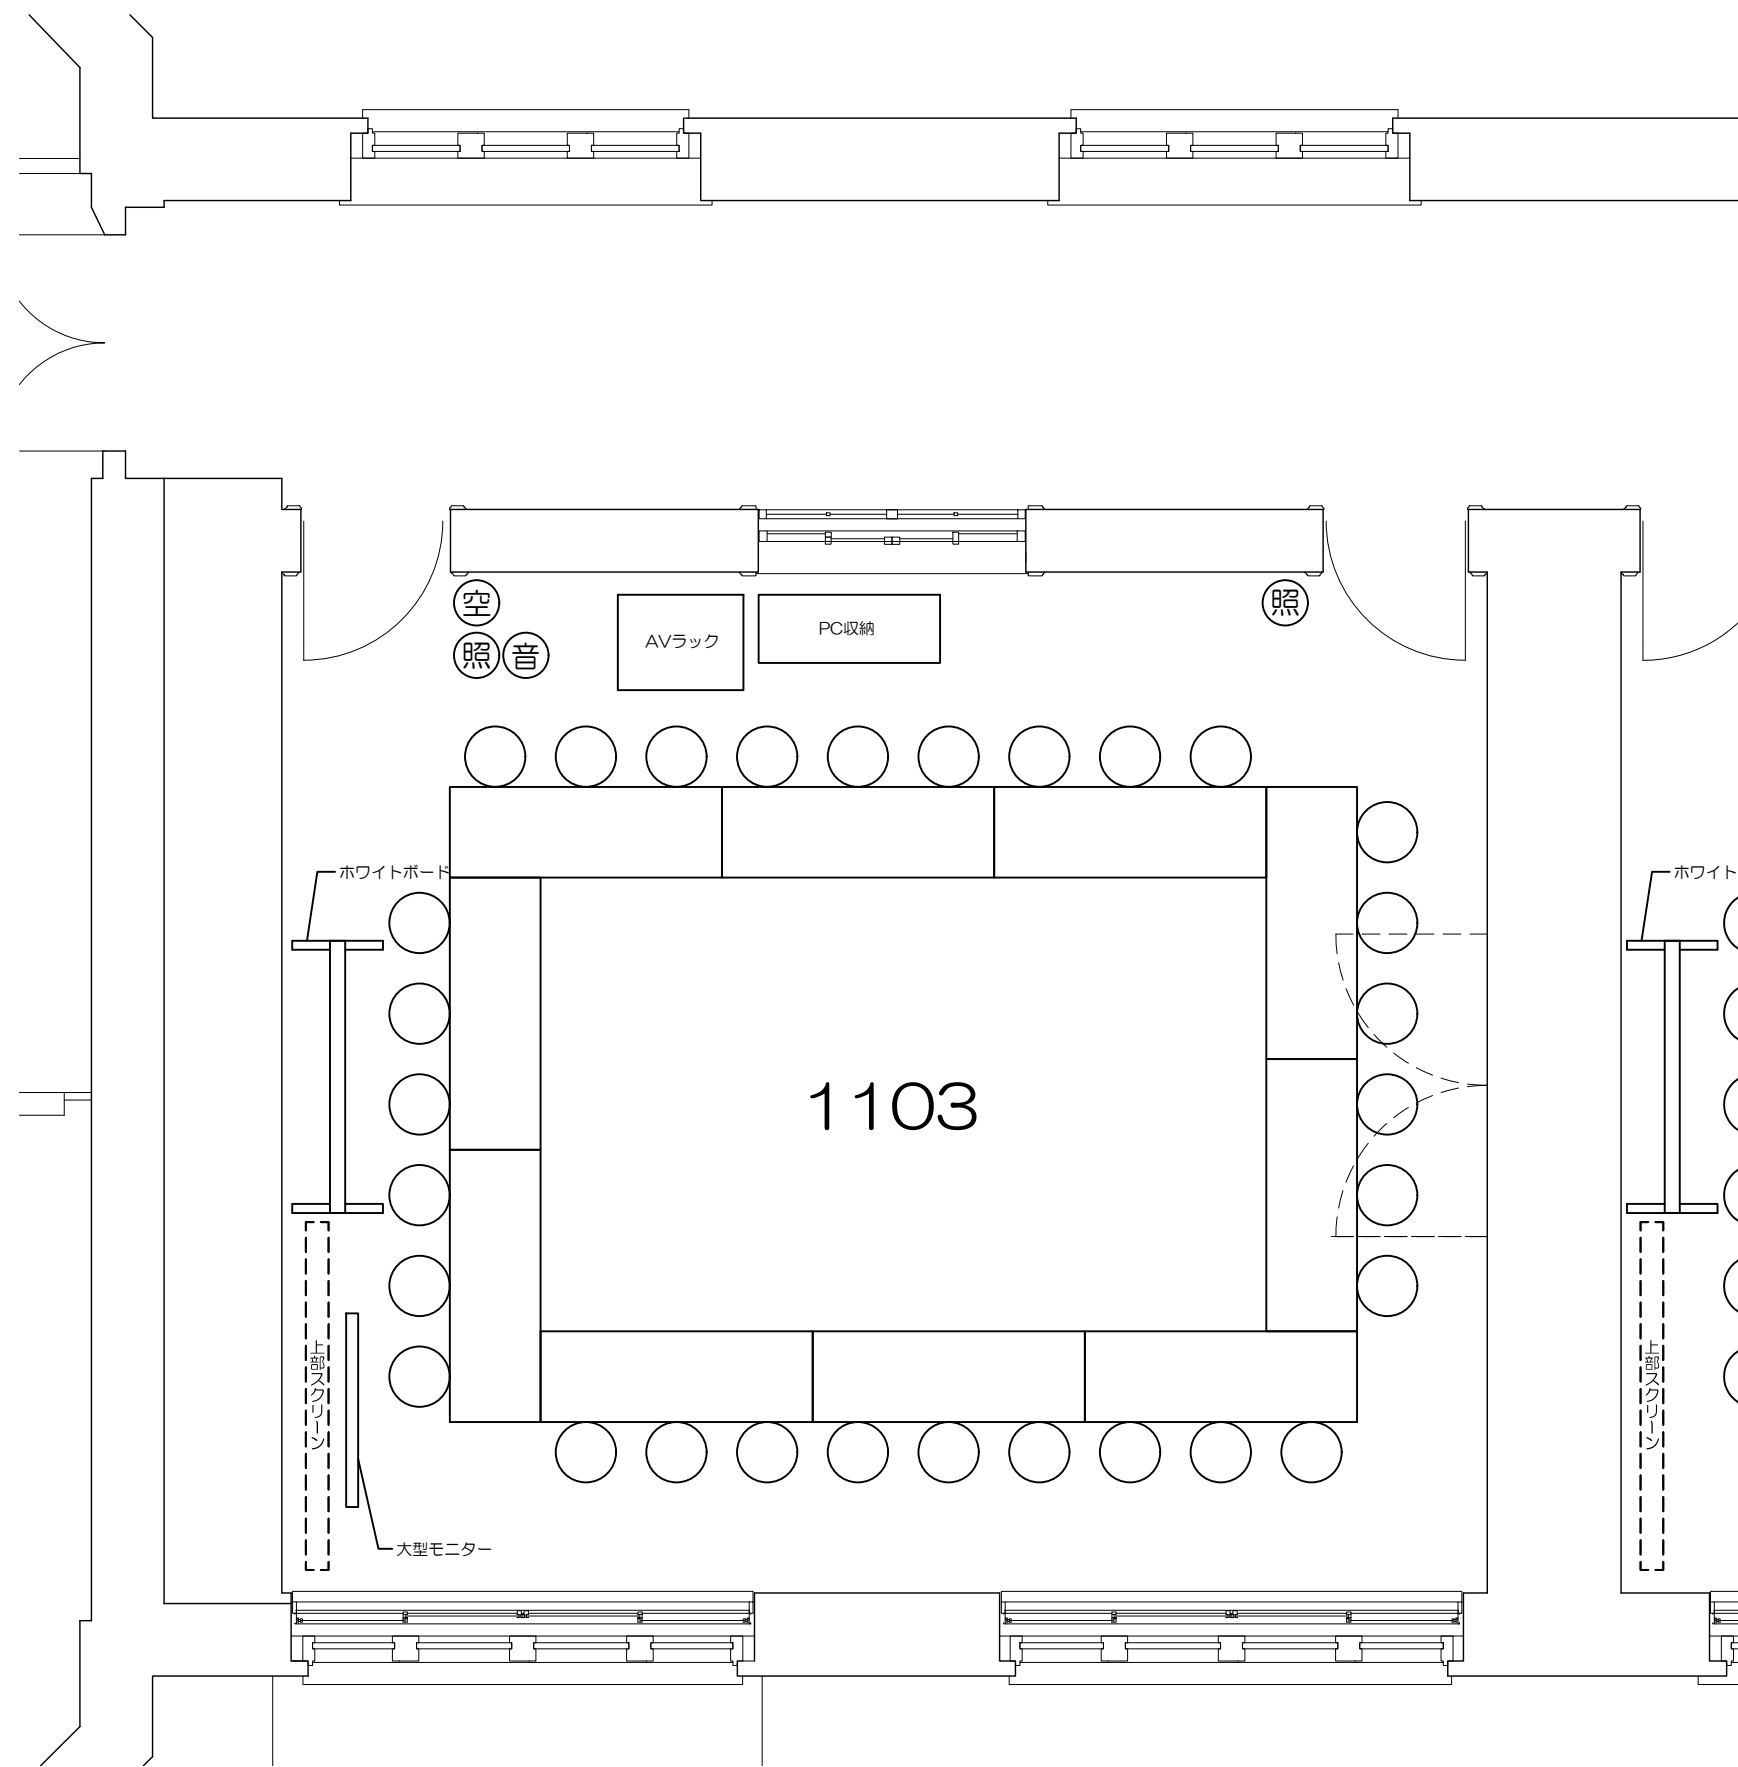

凡例

内線電話

可動席 (1人)

可動席 (3人)

凡例 (照) : 照明スイッチ (空) : 空調スイッチ (音) : 音量スイッチ

Scale=1:50

廊下

凡例 (照) : 照明スイッチ (空) : 空調スイッチ (音) : 音量スイッチ

Scale=1:50

凡例 (照) : 照明スイッチ (空) : 空調スイッチ (音) : 音量スイッチ

Scale=1:50

廊下

空
照
音

AVラック

PC収納

PC収納

ホワイトボード

大型モニター

照

ホワイトボード

上部スクリーン

中
出入

1104

凡例 (照) : 照明スイッチ (空) : 空調スイッチ (音) : 音量スイッチ

Scale=1:50

凡例

内線電話

可動席 (1人)

可動席 (3人)

Scale=1:50

廊下

凡例 (照) : 照明スイッチ (空) : 空調スイッチ (音) : 音量スイッチ