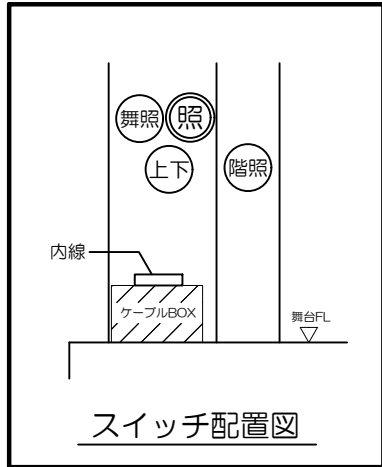

凡例 照：照明スイッチ

凡例

内線電話

可動機

固定席 (1人)

固定席 (2人)

固定席 (3人)

固定席 (4人)

凡例 (照) : 教室照明スイッチ (舞照) : 舞台作業用照明スイッチ (階照) : 教室出入口階段照明スイッチ (照) : 照明スイッチ (調) : ステージ調光器 (上下) : スクリーン等上下スイッチ(環境設定スイッチ)

立教大学池袋キャンパス 教室レイアウト

9000教室 (固定席 598+可動席 7 計605)