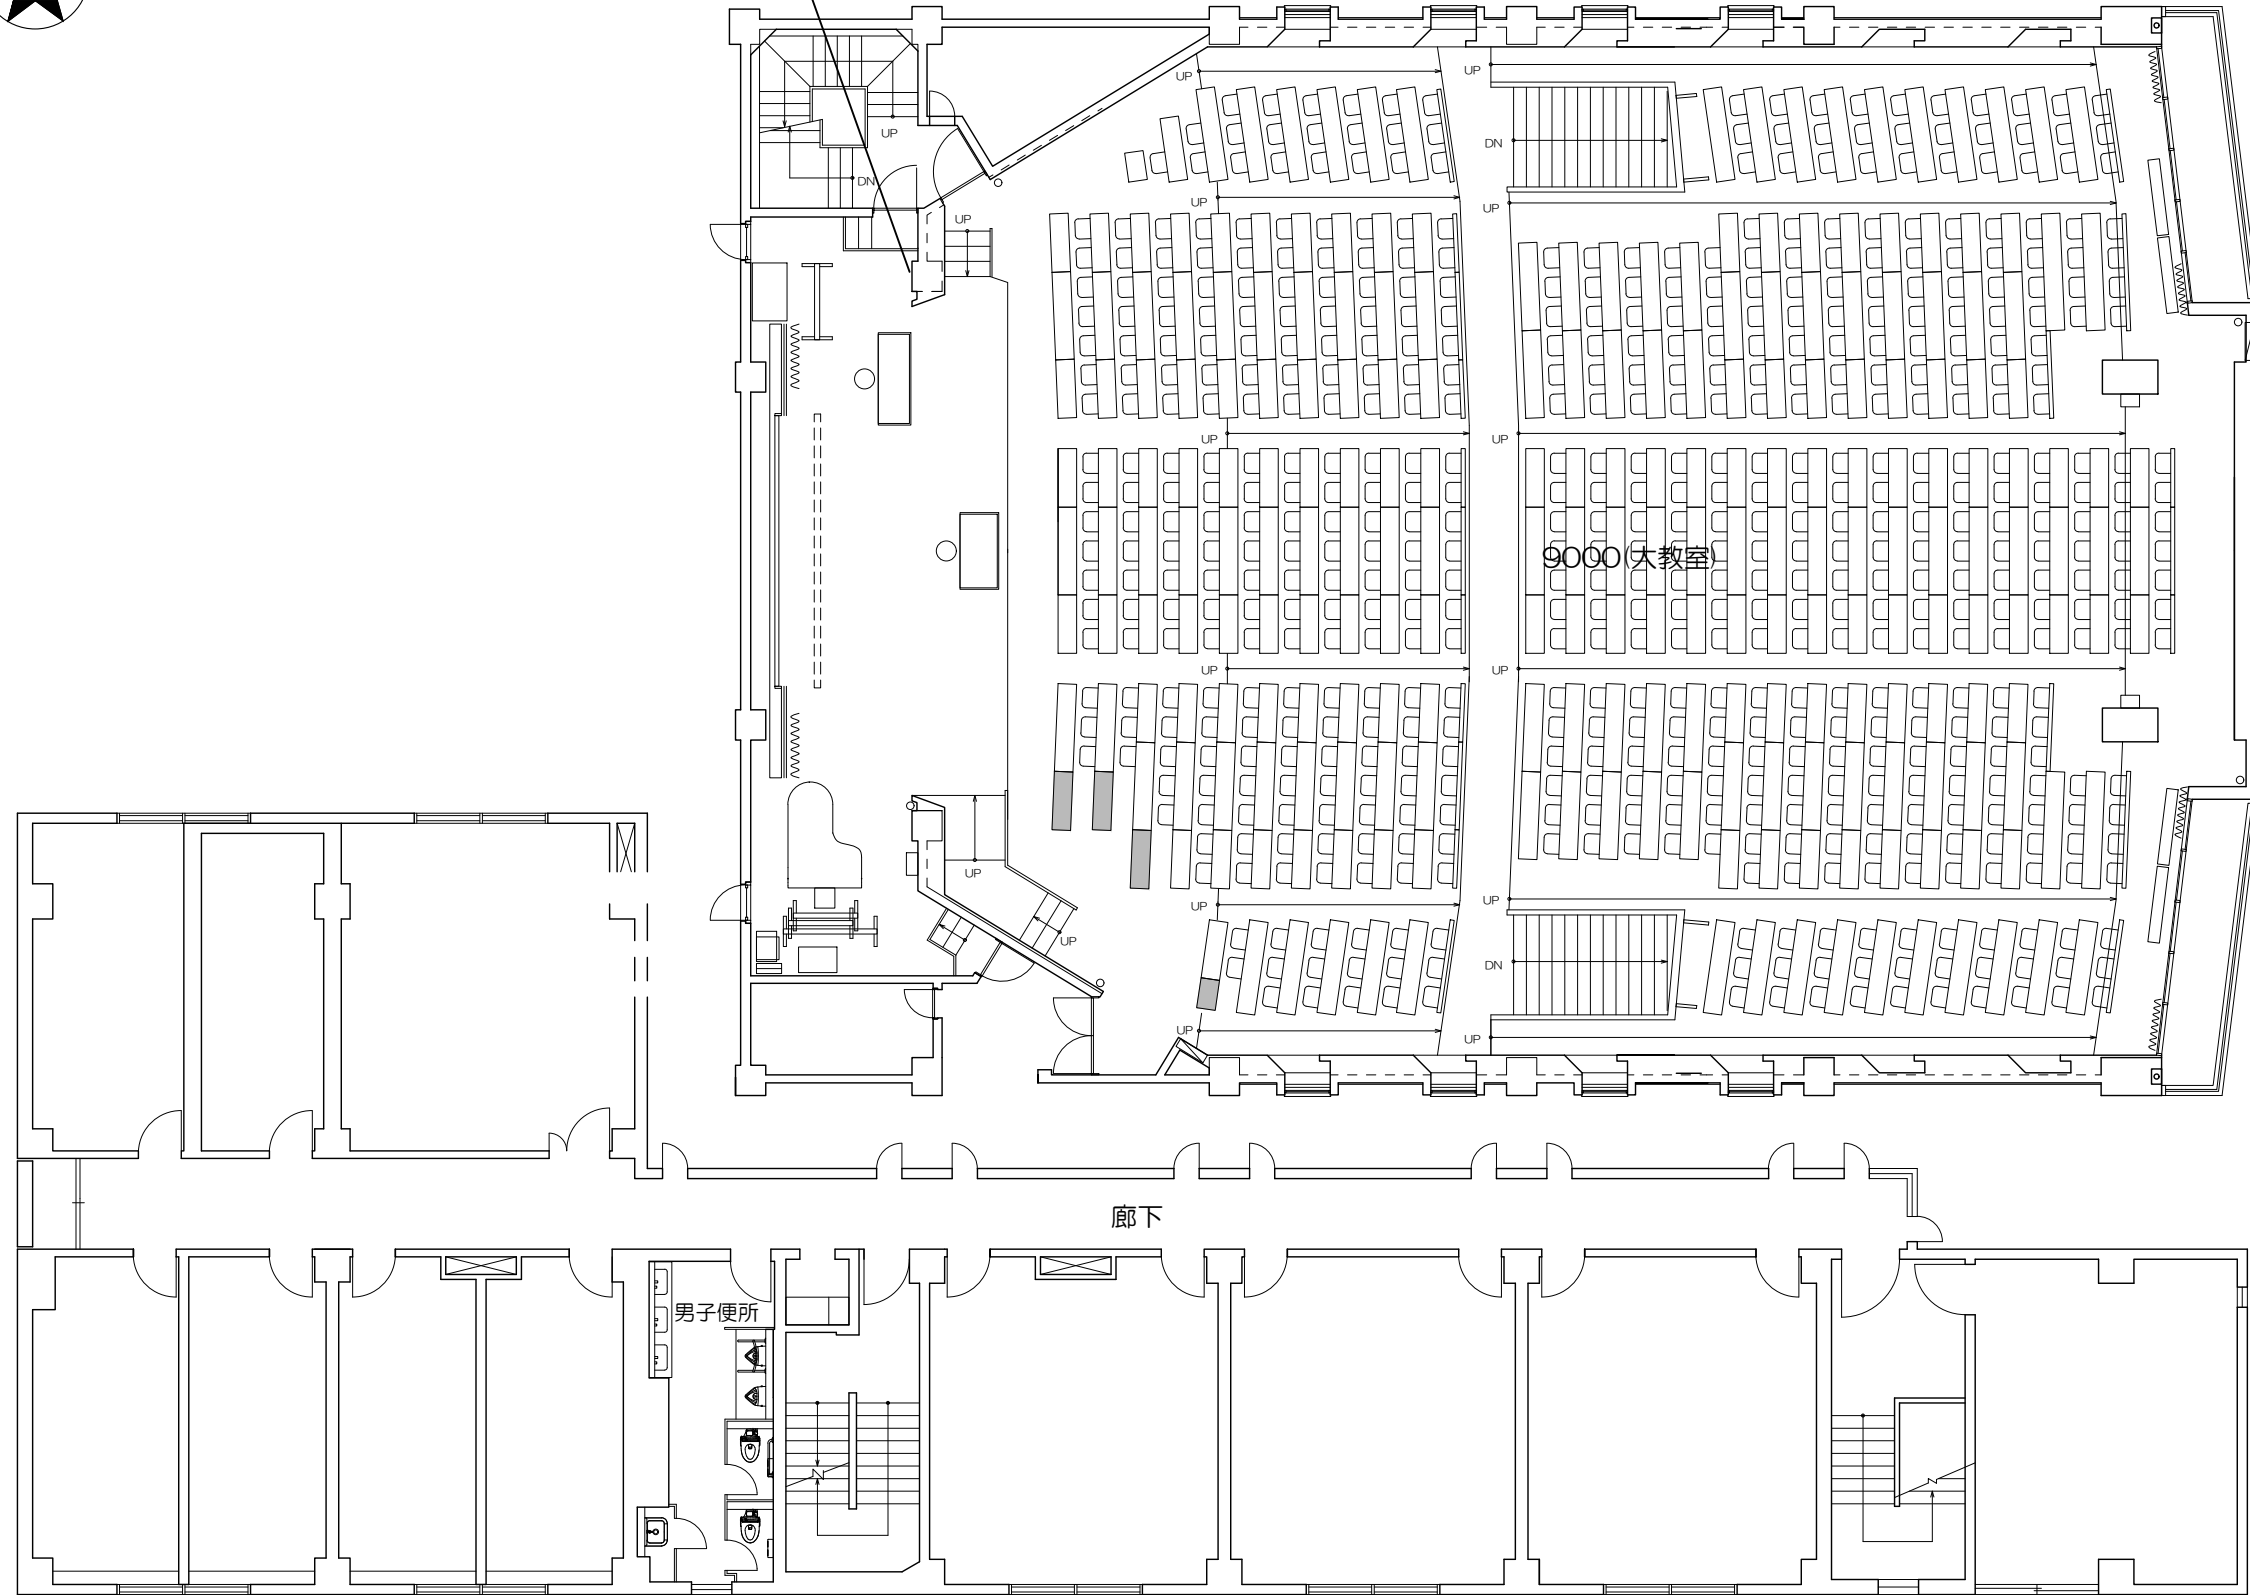

凡例 照：照明スイッチ

凡例

内線電話

可動機

固定席 (1人)

固定席 (2人)

固定席 (3人)

固定席 (4人)

凡例 (照) : 教室照明スイッチ (舞照) : 舞台作業用照明スイッチ (階照) : 教室出入口階段照明スイッチ (照) : 照明スイッチ (調) : ステージ調光器 (上下) : スクリーン等上下スイッチ(環境設定スイッチ)

立教大学池袋キャンパス 教室レイアウト

9000教室 (固定席 598+可動席 7 計605)