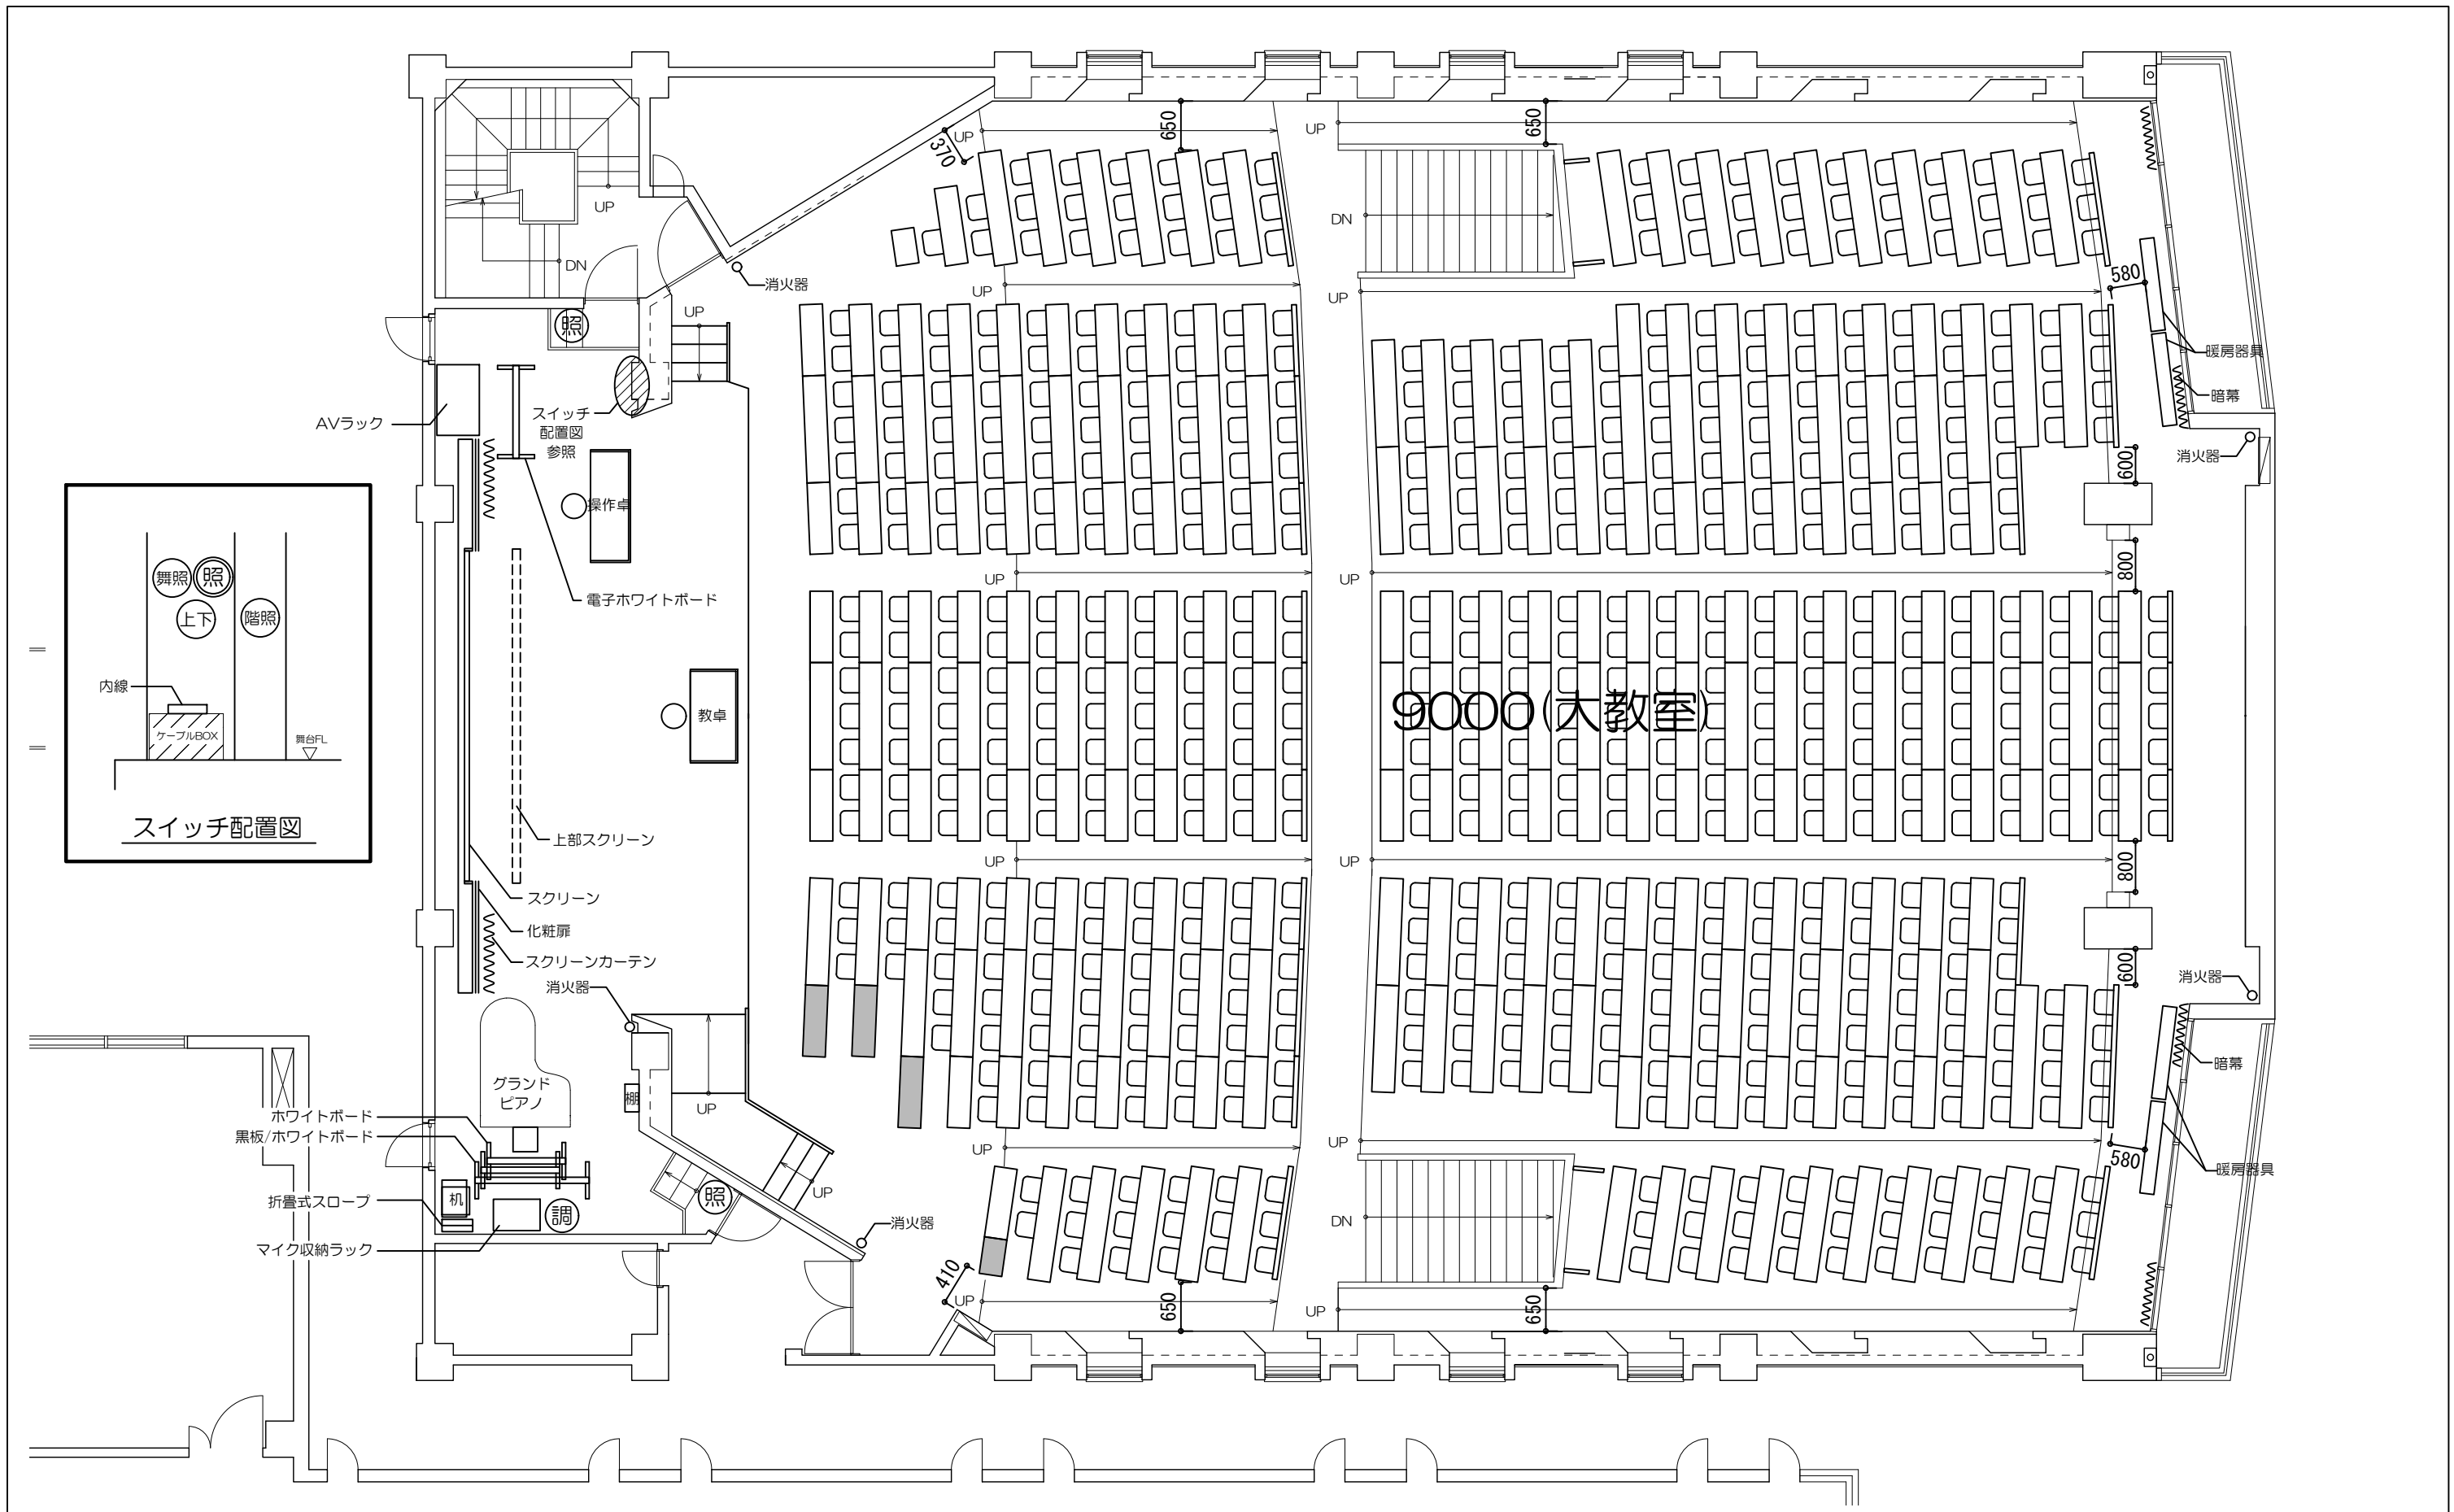

凡例 照：照明スイッチ

凡例

内線電話

可動機

固定席 (1人)

固定席 (2人)

固定席 (3人)

固定席 (4人)

凡例 (照) : 教室照明スイッチ (舞照) : 舞台作業用照明スイッチ (階照) : 教室出入口階段照明スイッチ (照) : 照明スイッチ (調) : ステージ調光器 (上下) : スクリーン等上下スイッチ(環境設定スイッチ)

立教大学池袋キャンパス 教室レイアウト

9000教室 (固定席 598+可動席 7 計605)