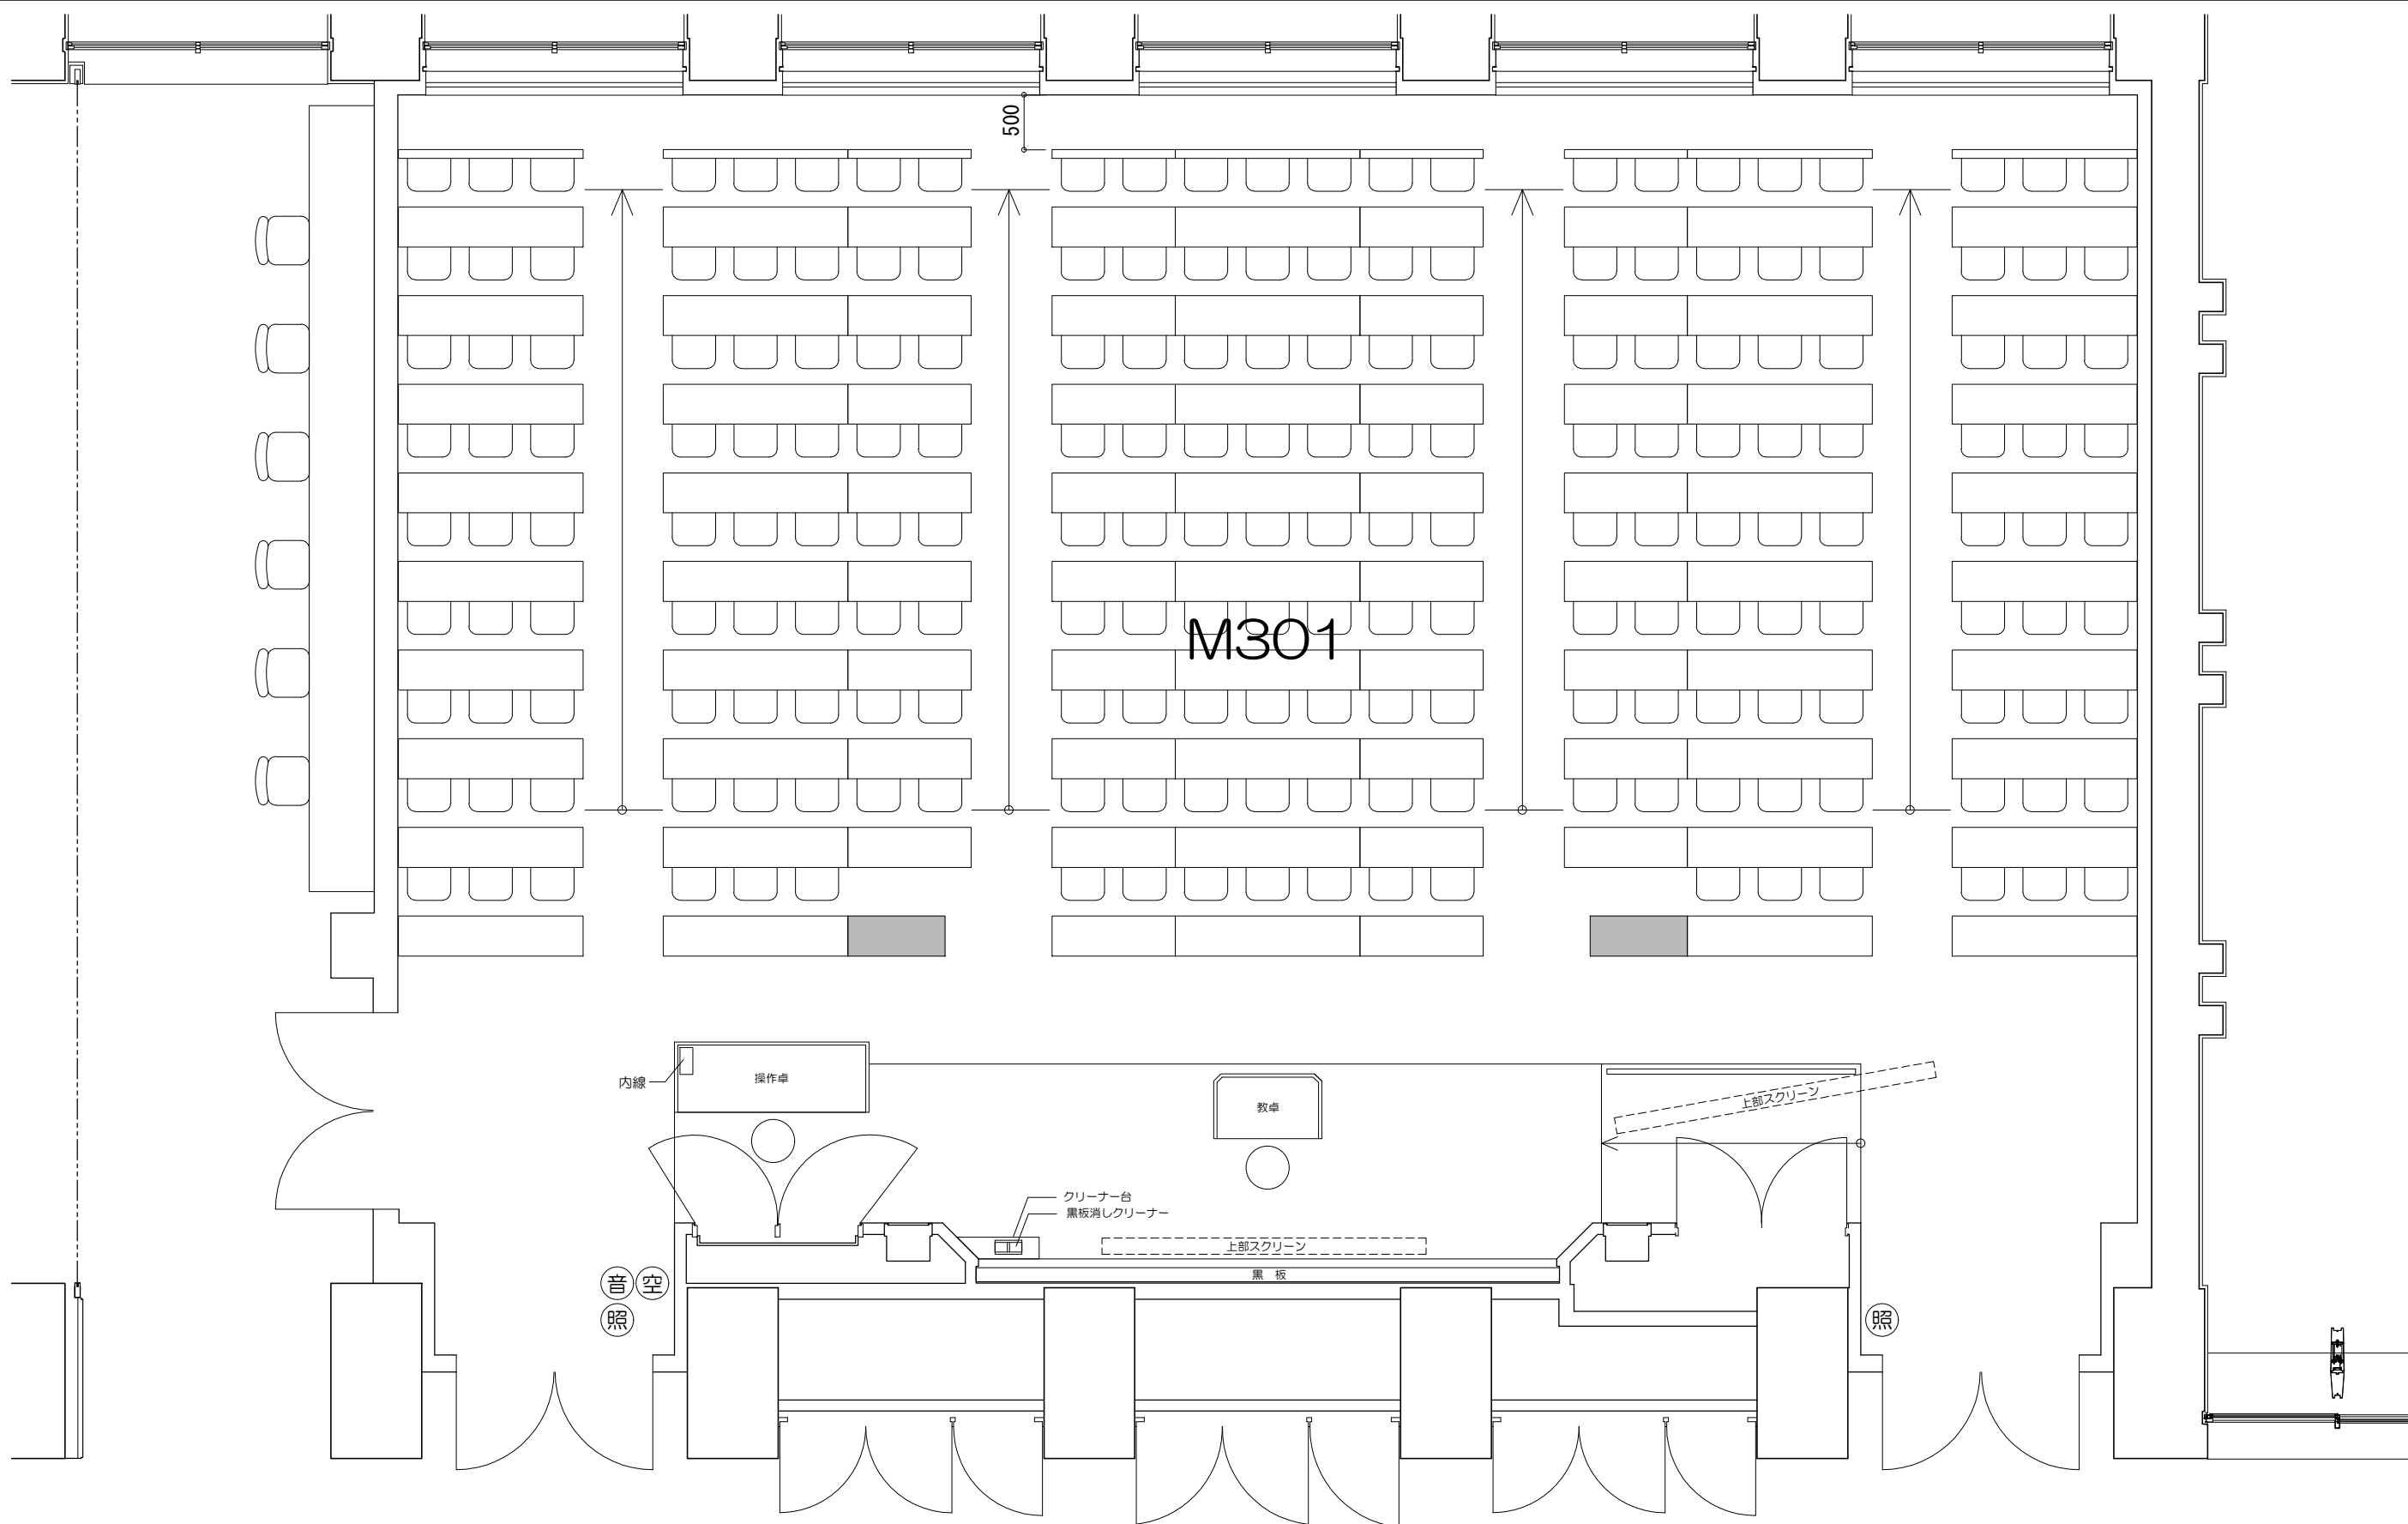

立教大学池袋キャンパス 教室レイアウト

M202教室 (固定席 177+可動席 2 計179)

凡例

内線電話

可動机

固定席 (1人)

固定席 (2人)

固定席 (3人)

M301

凡例 (照) : 照明スイッチ (空) : 空調スイッチ (音) : 音量スイッチ

0 50cm 1m 2m 5m
Scale=1:60

凡例 (照) : 照明スイッチ (空) : 空調スイッチ (音) : 音量スイッチ

0 50cm 1m 2m 5m
Scale=1:50

立教大学池袋キャンパス 教室レイアウト

M302教室 (固定席 177+可動席 2 計179)

11号館 ←