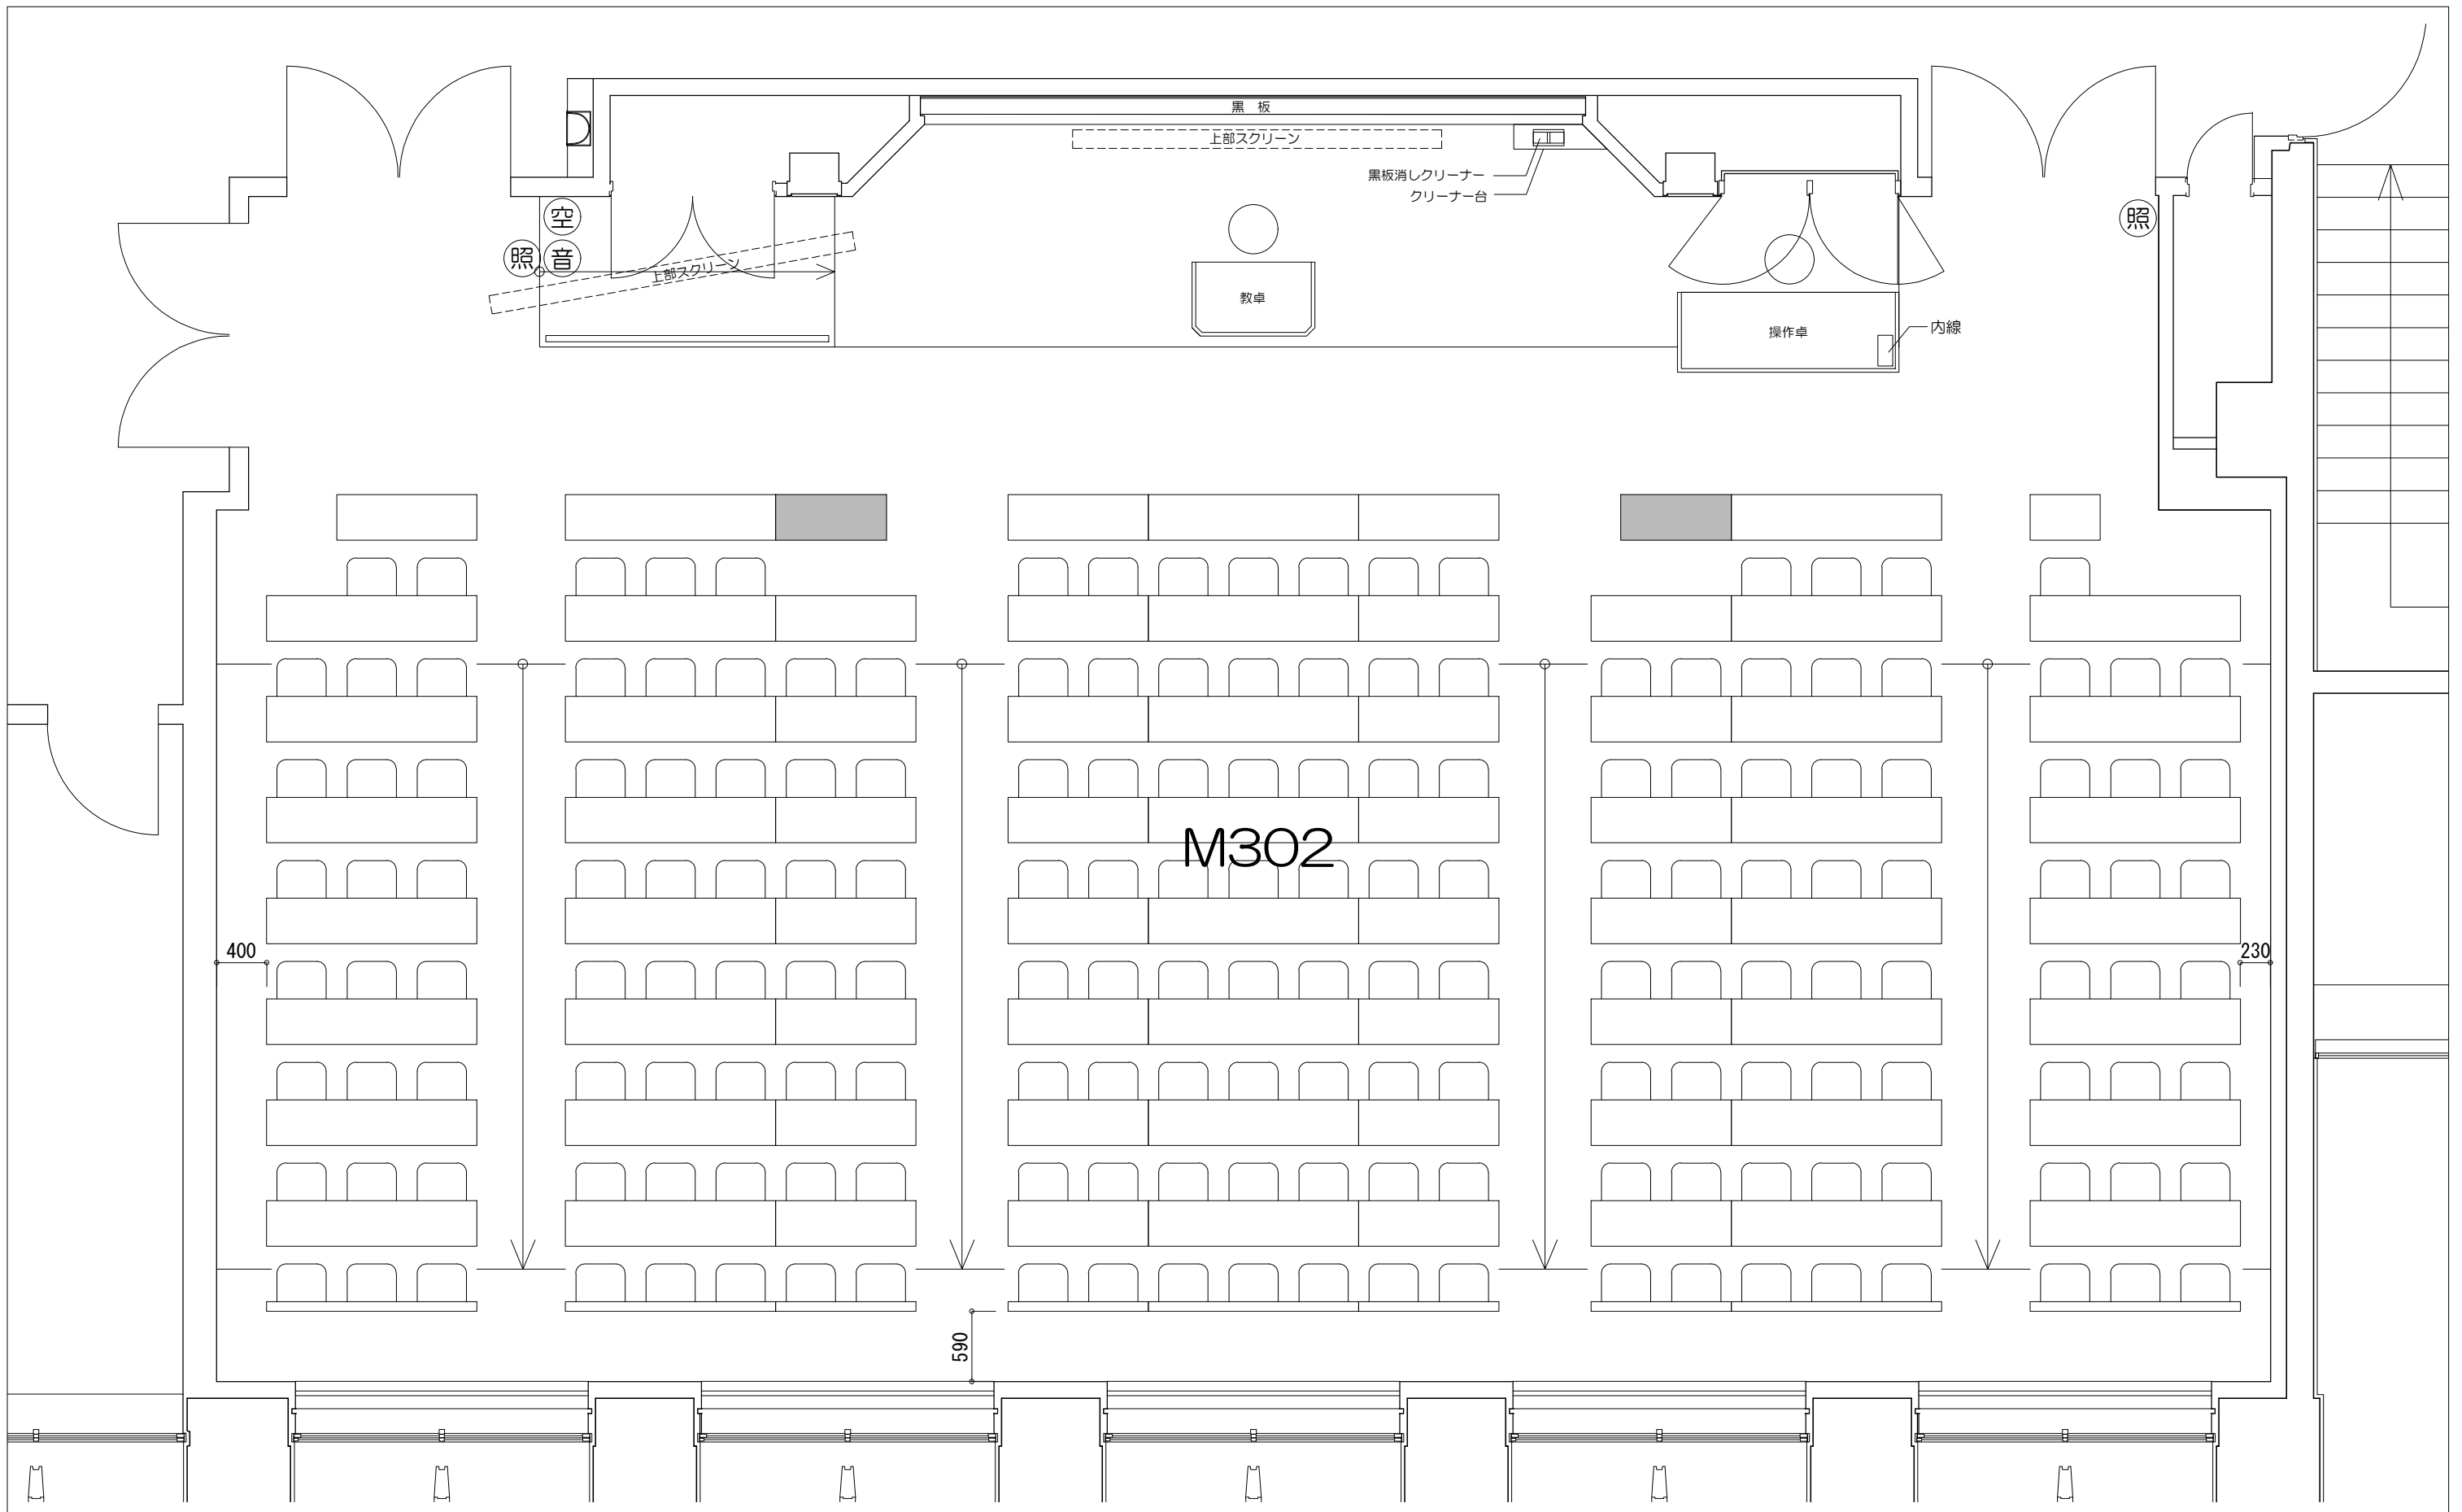

凡例

内線電話

可動機

固定席 (1人)

固定席 (2人)

固定席 (3人)

凡例 (照) : 照明スイッチ (空) : 空調スイッチ (音) : 音量スイッチ

Scale=1:60

立教大学池袋キャンパス 教室レイアウト

M202教室 (固定席 177+可動席 2 計179)

凡例

内線電話

可動机

固定席 (1人)

固定席 (2人)

固定席 (3人)

M301

凡例 (照) : 照明スイッチ (空) : 空調スイッチ (音) : 音量スイッチ

0 50cm 1m 2m 5m
Scale=1:60

凡例 (照) : 照明スイッチ (空) : 空調スイッチ (音) : 音量スイッチ

0 50cm 1m 2m 5m
Scale=1:50

立教大学池袋キャンパス 教室レイアウト

M302教室 (固定席 177+可動席 2 計179)

11号館 ←

サンタンガーデン

女子トイレ

男子トイレ

多機能
トイレ

EV

EV

EV

ロビー