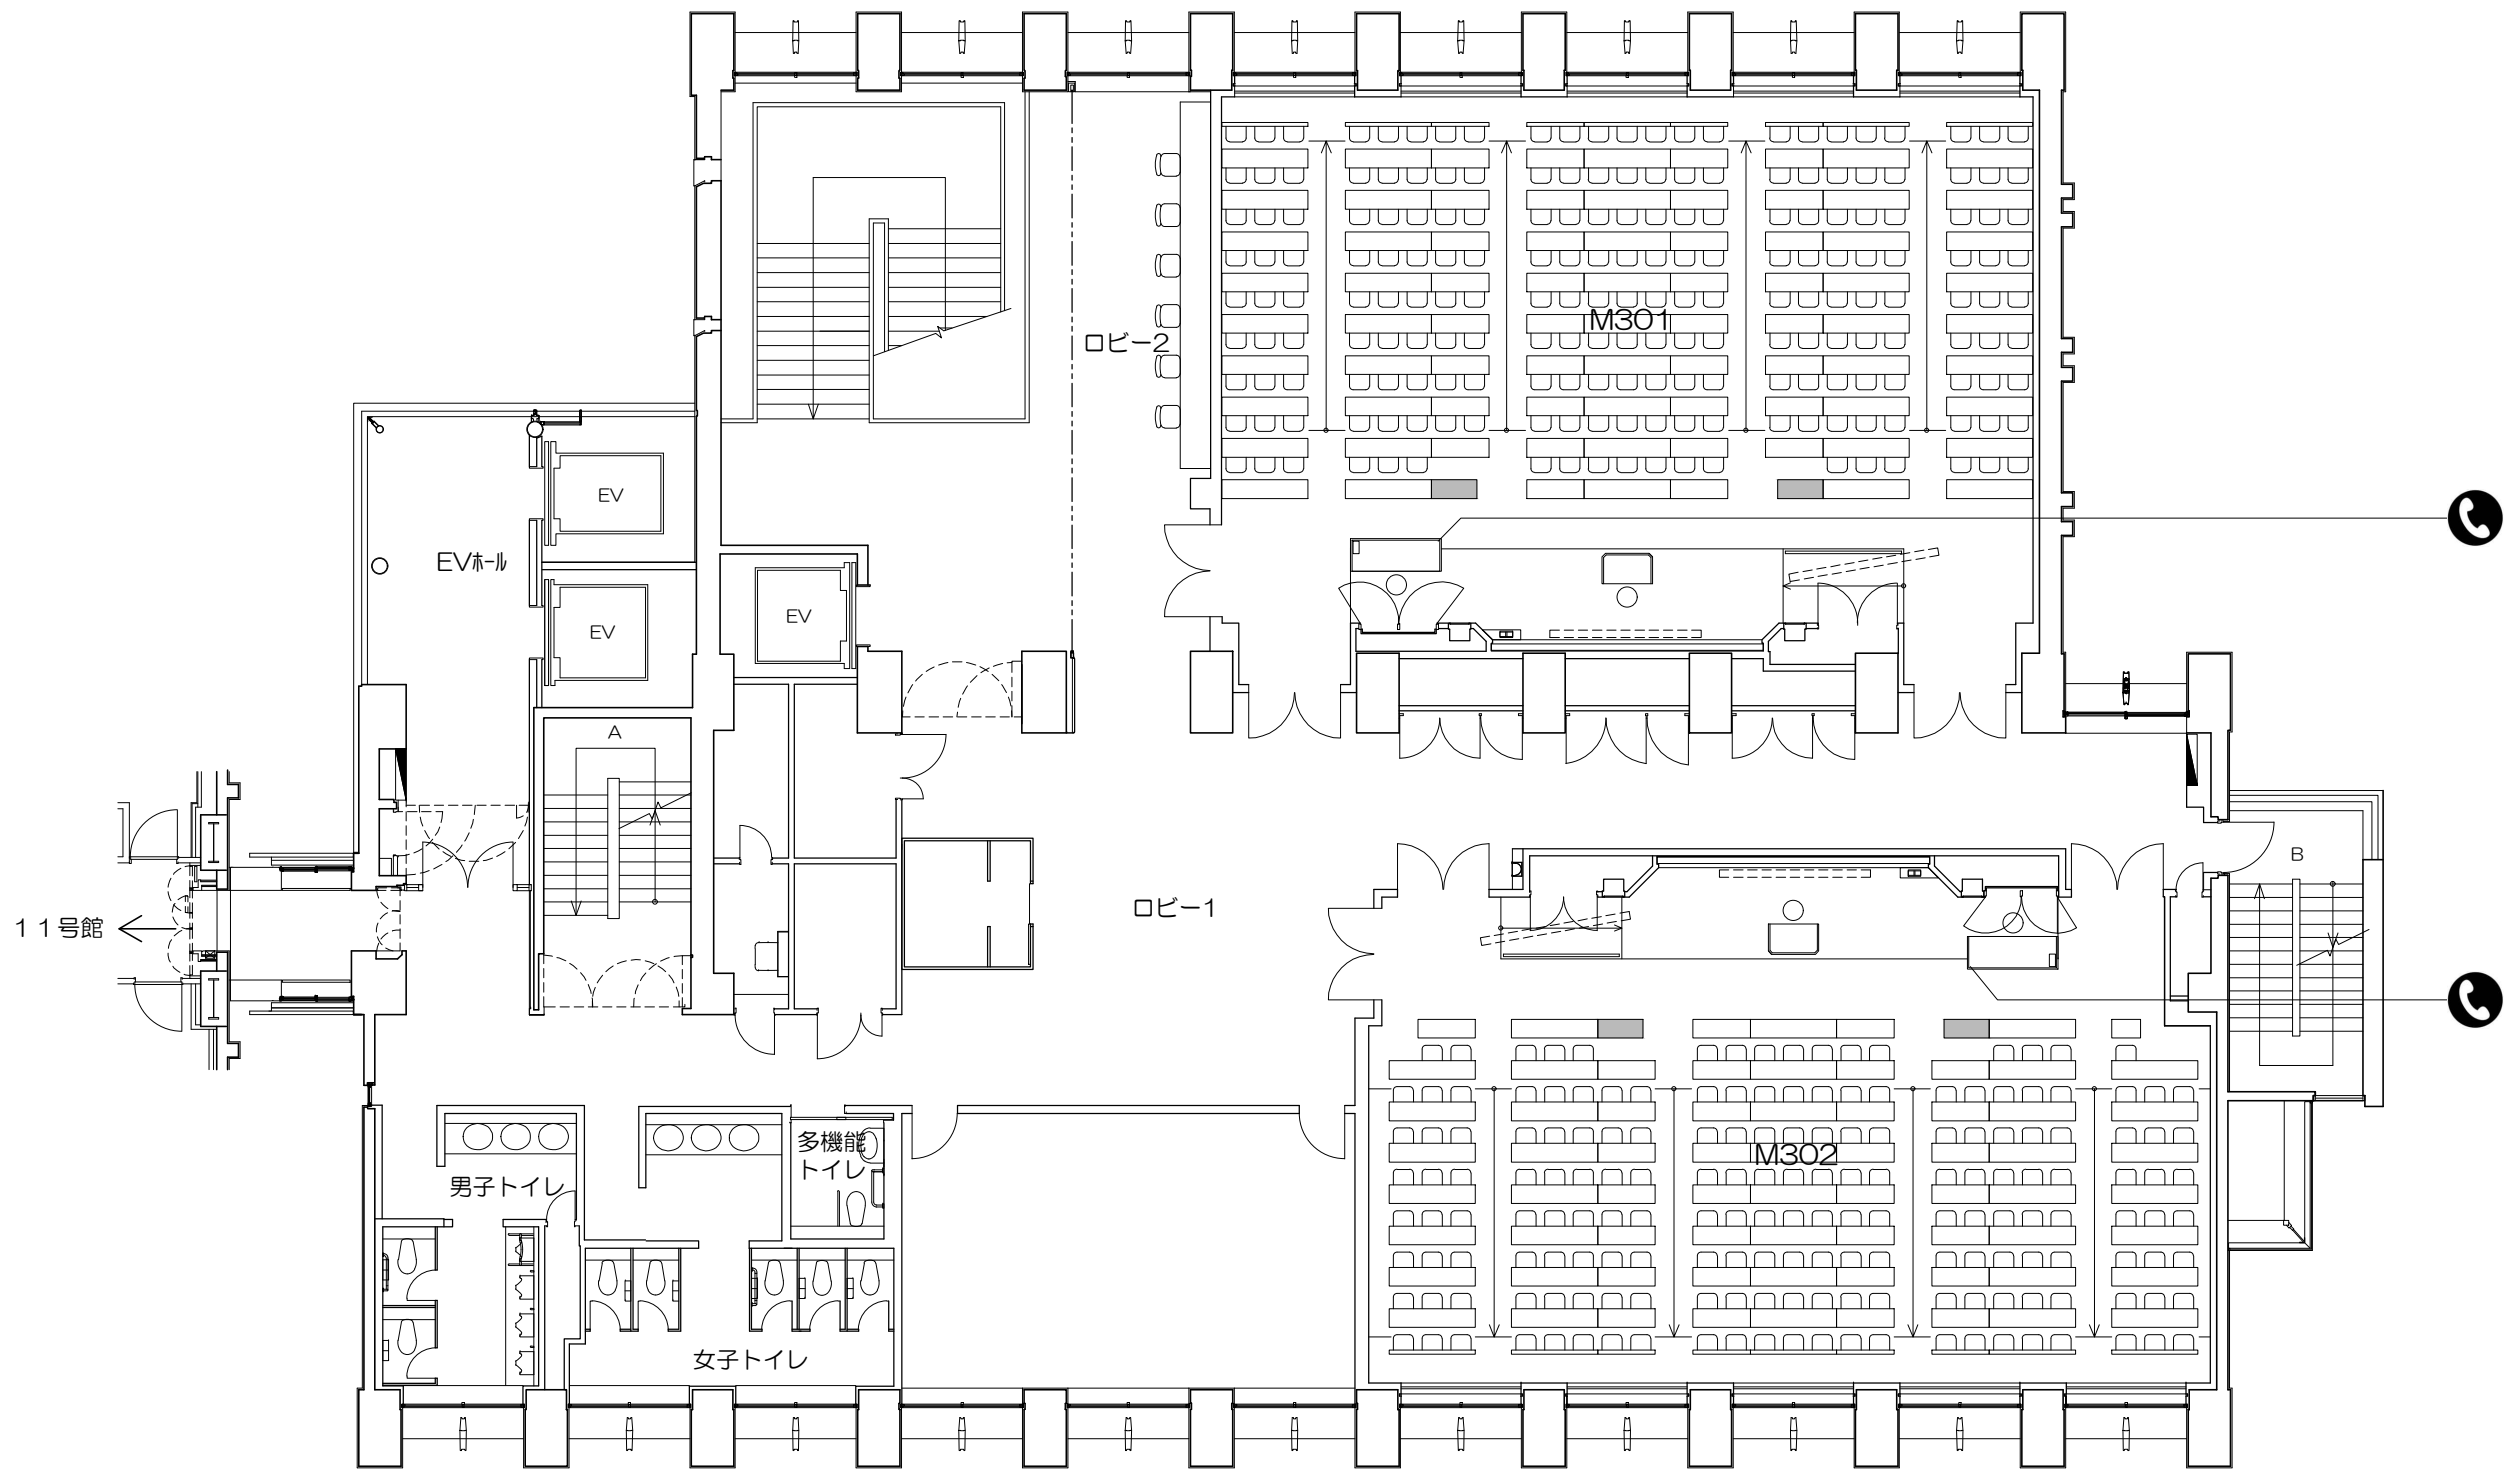

凡例

内線電話

可動機

固定席 (1人)

固定席 (2人)

固定席 (3人)

凡例 (照) : 照明スイッチ (空) : 空調スイッチ (音) : 音量スイッチ

Scale=1:60

立教大学池袋キャンパス 教室レイアウト

M202教室 (固定席 177+可動席 2 計179)

凡例

内線電話

可動机

固定席 (1人)

固定席 (2人)

固定席 (3人)