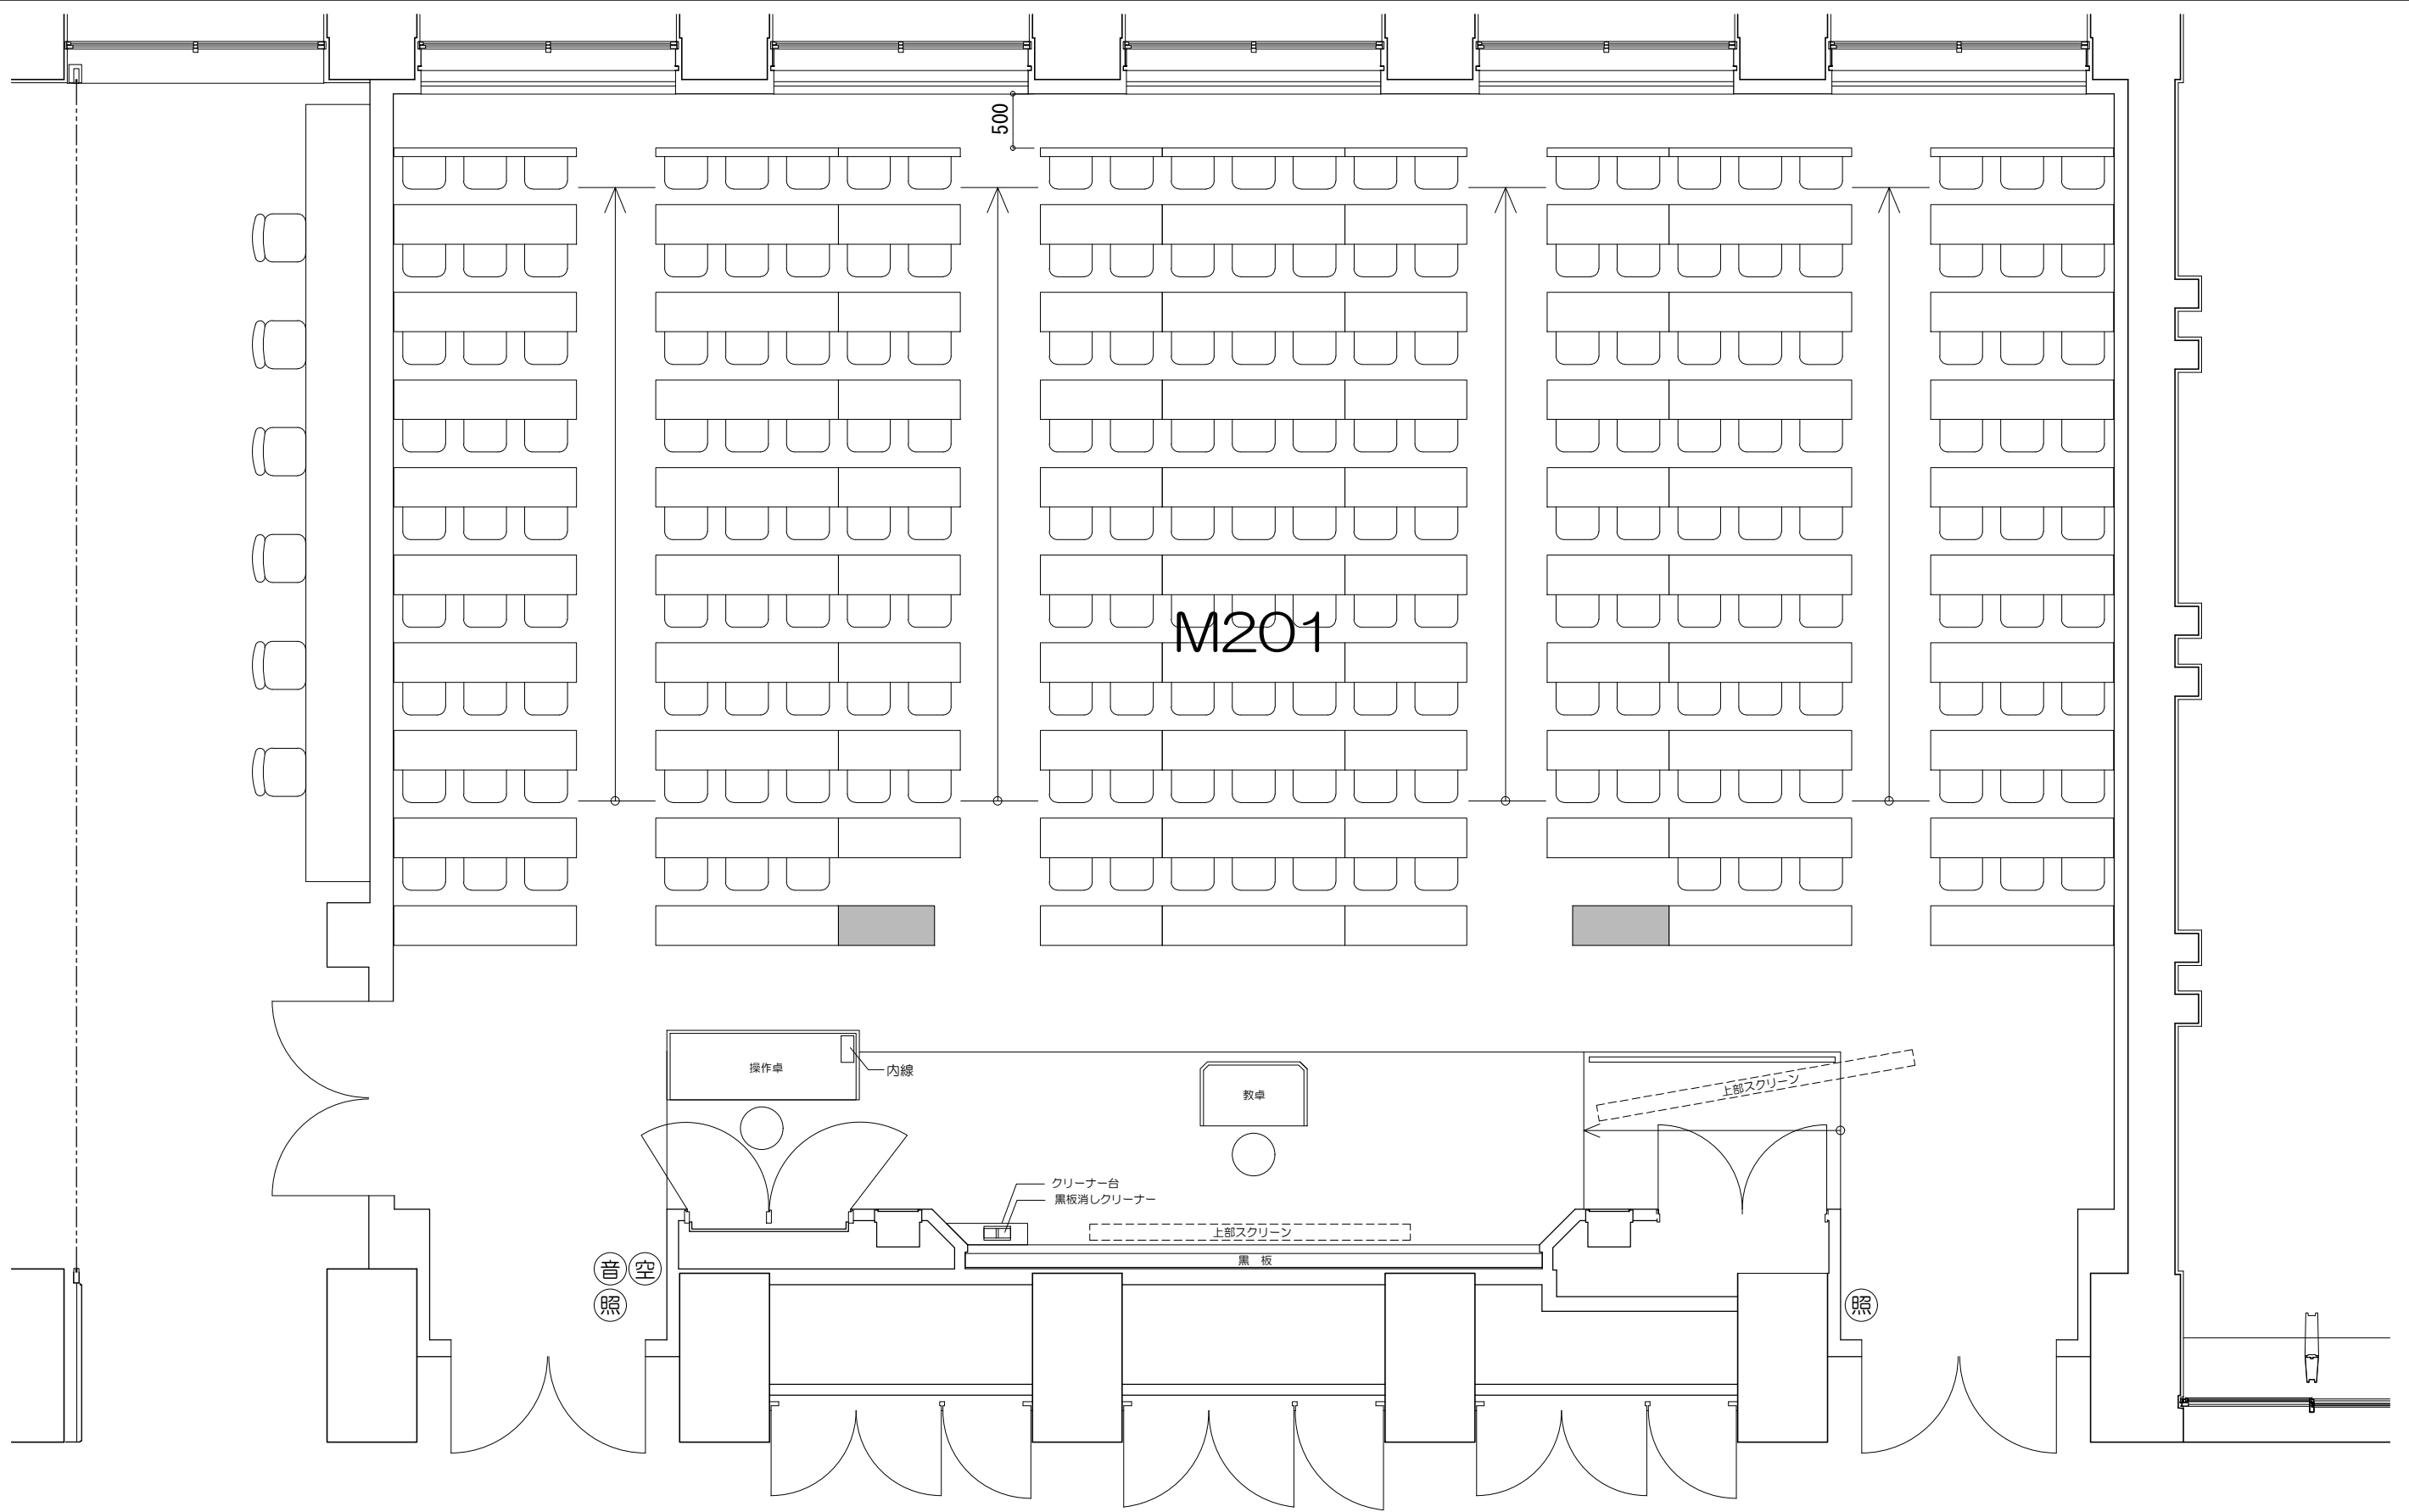

凡例

内線電話

可動機

固定席 (1人)

固定席 (2人)

固定席 (3人)

凡例 (照) : 照明スイッチ (空) : 空調スイッチ (音) : 音量スイッチ

Scale=1:60

立教大学池袋キャンパス 教室レイアウト

M202教室 (固定席 177+可動席 2 計179)

凡例

内線電話

可動机

固定席 (1人)

固定席 (2人)

固定席 (3人)

サンタンガーデン

女子トイレ

男子トイレ

多機能
トイレ

EV

EV

EV

ロビー