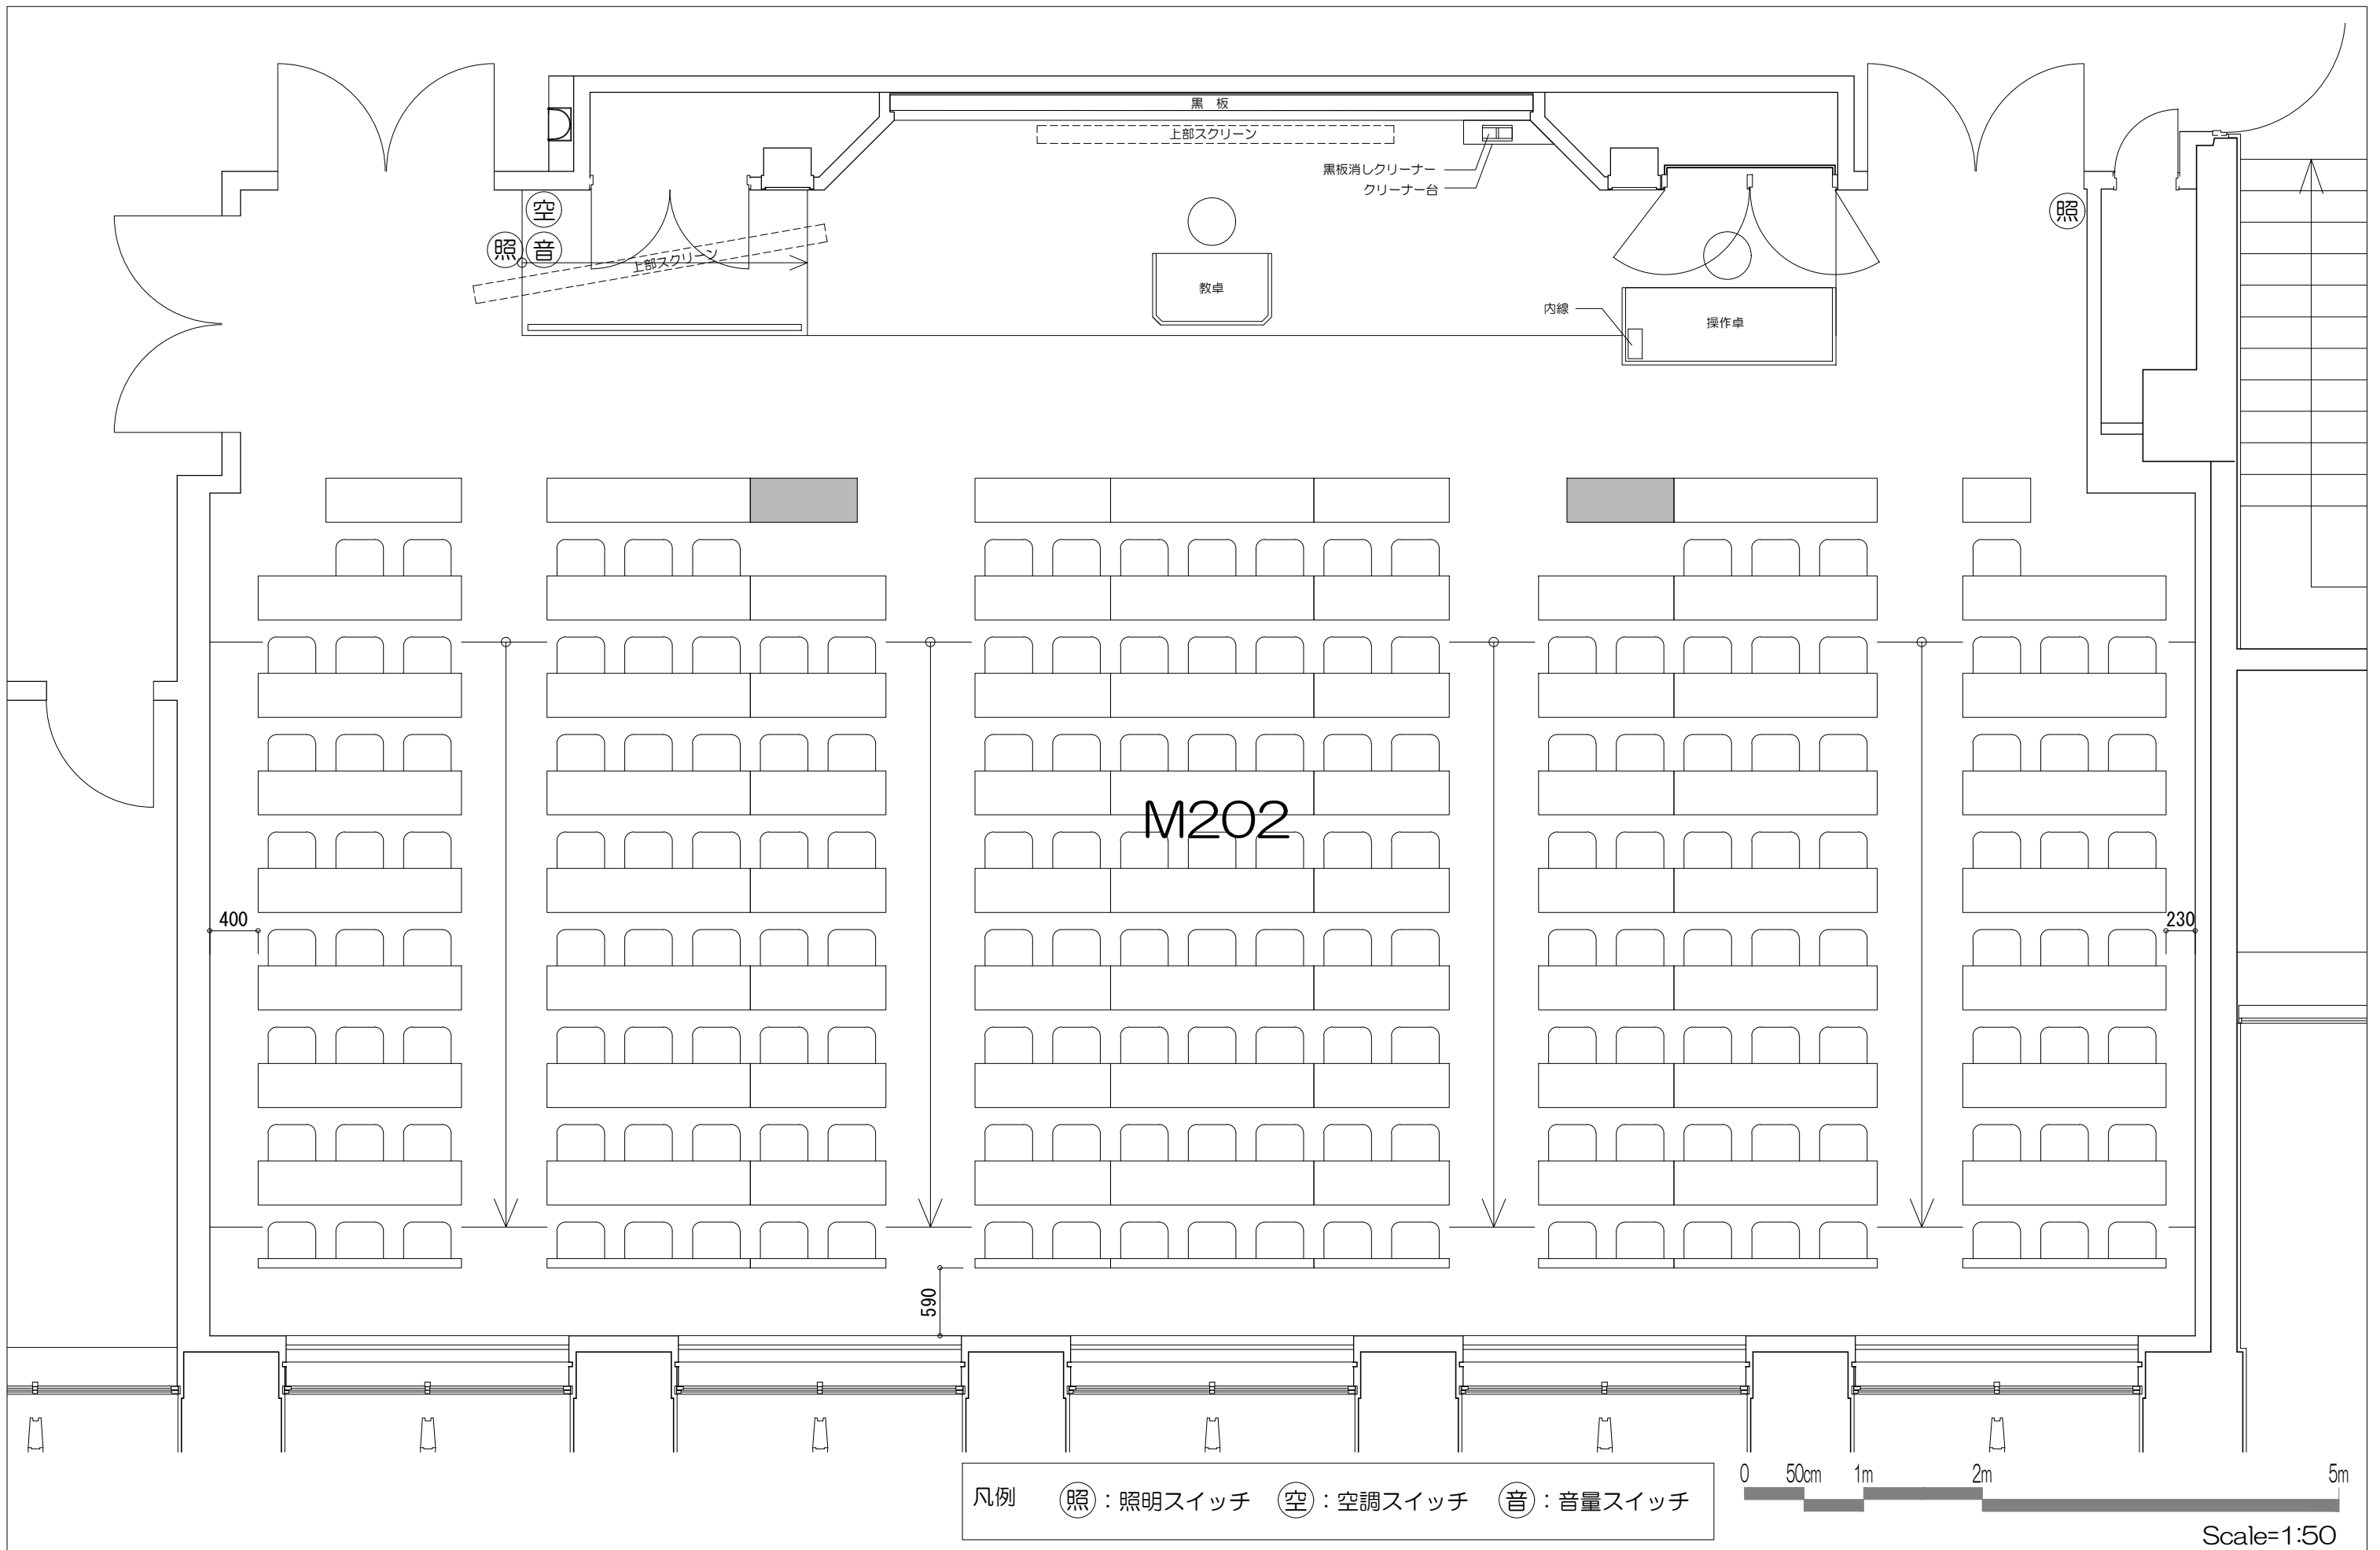

凡例

内線電話

可動機

固定席 (1人)

固定席 (2人)

固定席 (3人)

凡例 (照) : 照明スイッチ (空) : 空調スイッチ (音) : 音量スイッチ

Scale=1:60

立教大学池袋キャンパス 教室レイアウト

M202教室 (固定席 177+可動席 2 計179)

凡例

内線電話

可動机

固定席 (1人)

固定席 (2人)

固定席 (3人)

サンタンガーデン

女子トイレ

男子トイレ

多機能
トイレ

EV

EV

EV

ロビー