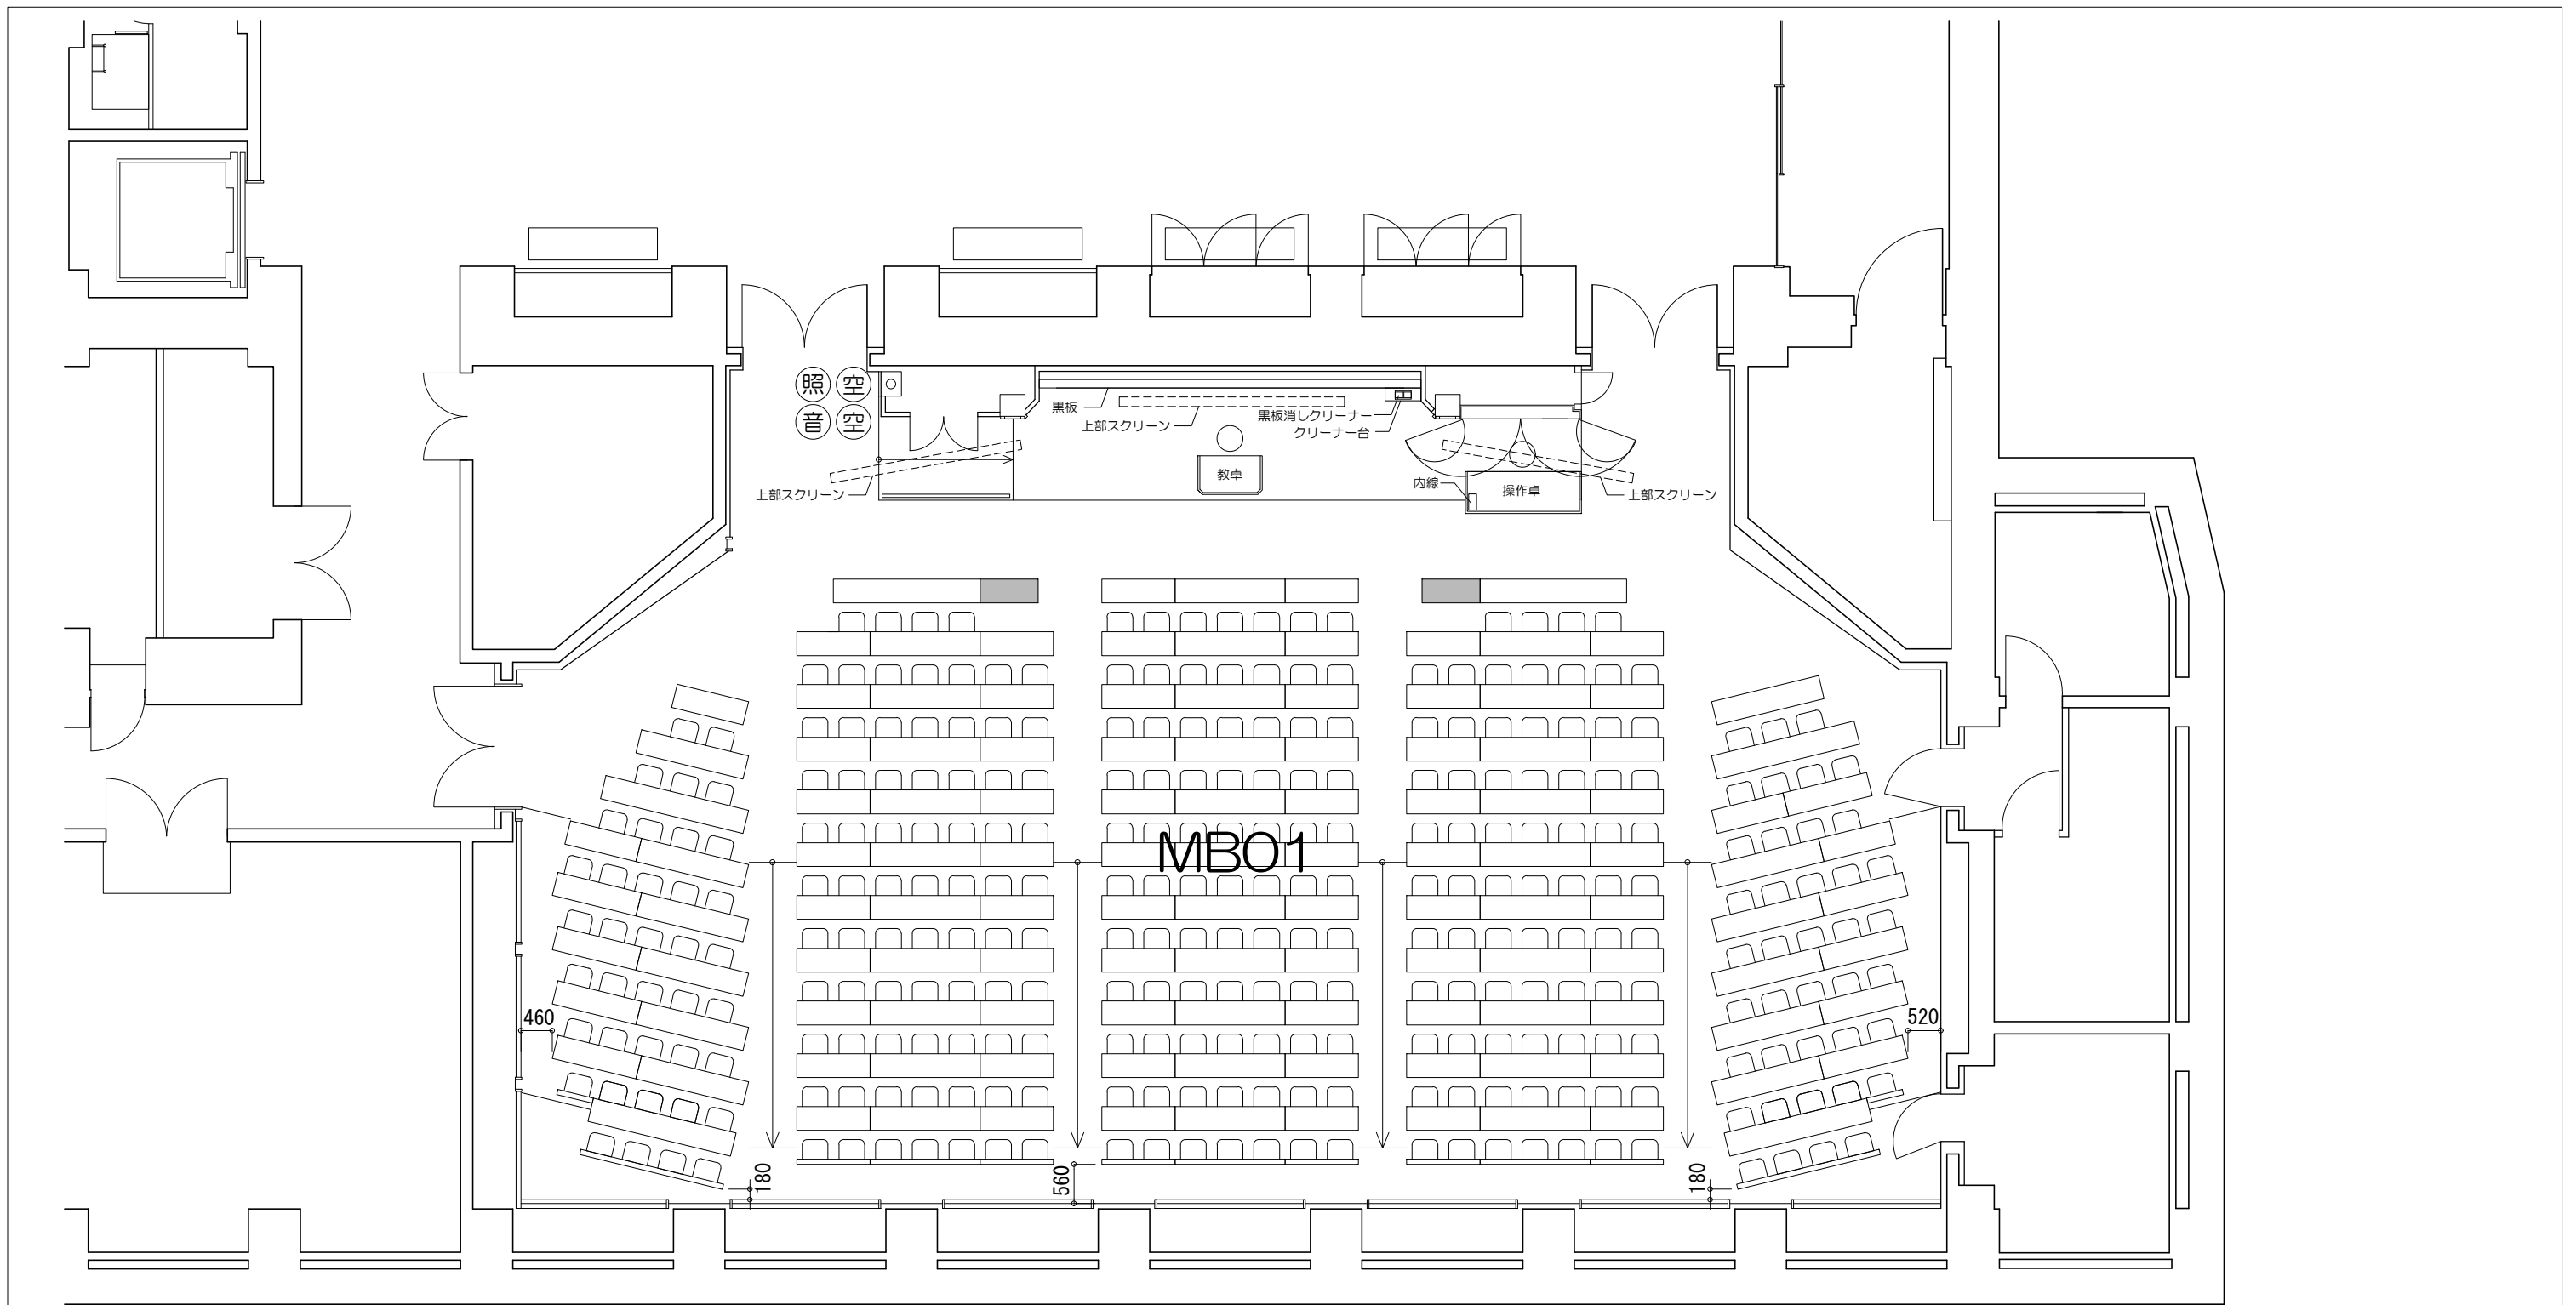

凡例 (照) : 照明スイッチ (空) : 空調スイッチ (音) : 音量スイッチ

Scale=1:100