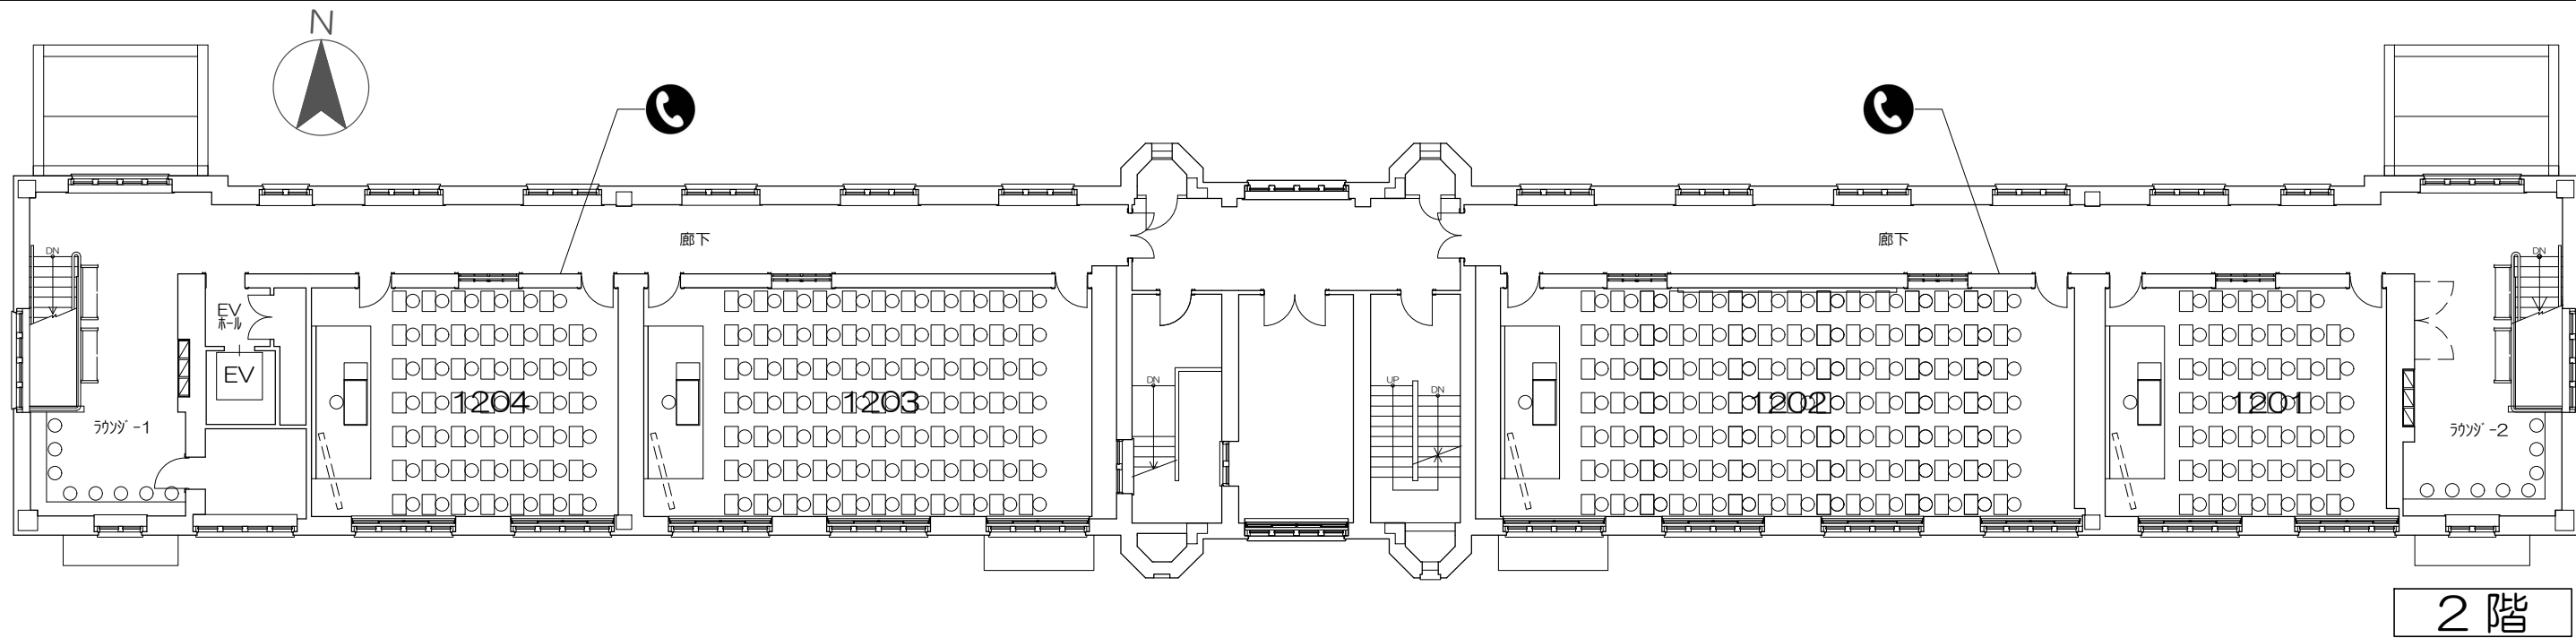

凡例

内線電話

可動席 (1人)

可動席 (3人)

凡例 (照) : 照明スイッチ (空) : 空調スイッチ (音) : 音量スイッチ

Scale=1:50

廊下

凡例 (照) : 照明スイッチ (空) : 空調スイッチ (音) : 音量スイッチ

Scale=1:50

凡例 (照) : 照明スイッチ (空) : 空調スイッチ (音) : 音量スイッチ

Scale=1:50

廊下

中
出入

1104

凡例 照：照明スイッチ 空：空調スイッチ 音：音量スイッチ

0 50cm 1m 2m 5m

Scale=1:50

凡例

内線電話

可動席 (1人)

可動席 (3人)

凡例 (照) : 照明スイッチ (空) : 空調スイッチ (音) : 音量スイッチ

Scale=1:50

廊下

1202

凡例 (照) : 照明スイッチ (空) : 空調スイッチ (音) : 音量スイッチ

Scale=1:50

凡例 (照) : 照明スイッチ (空) : 空調スイッチ (音) : 音量スイッチ

Scale=1:50

凡例 (照) : 照明スイッチ (空) : 空調スイッチ (音) : 音量スイッチ

Scale=1:50