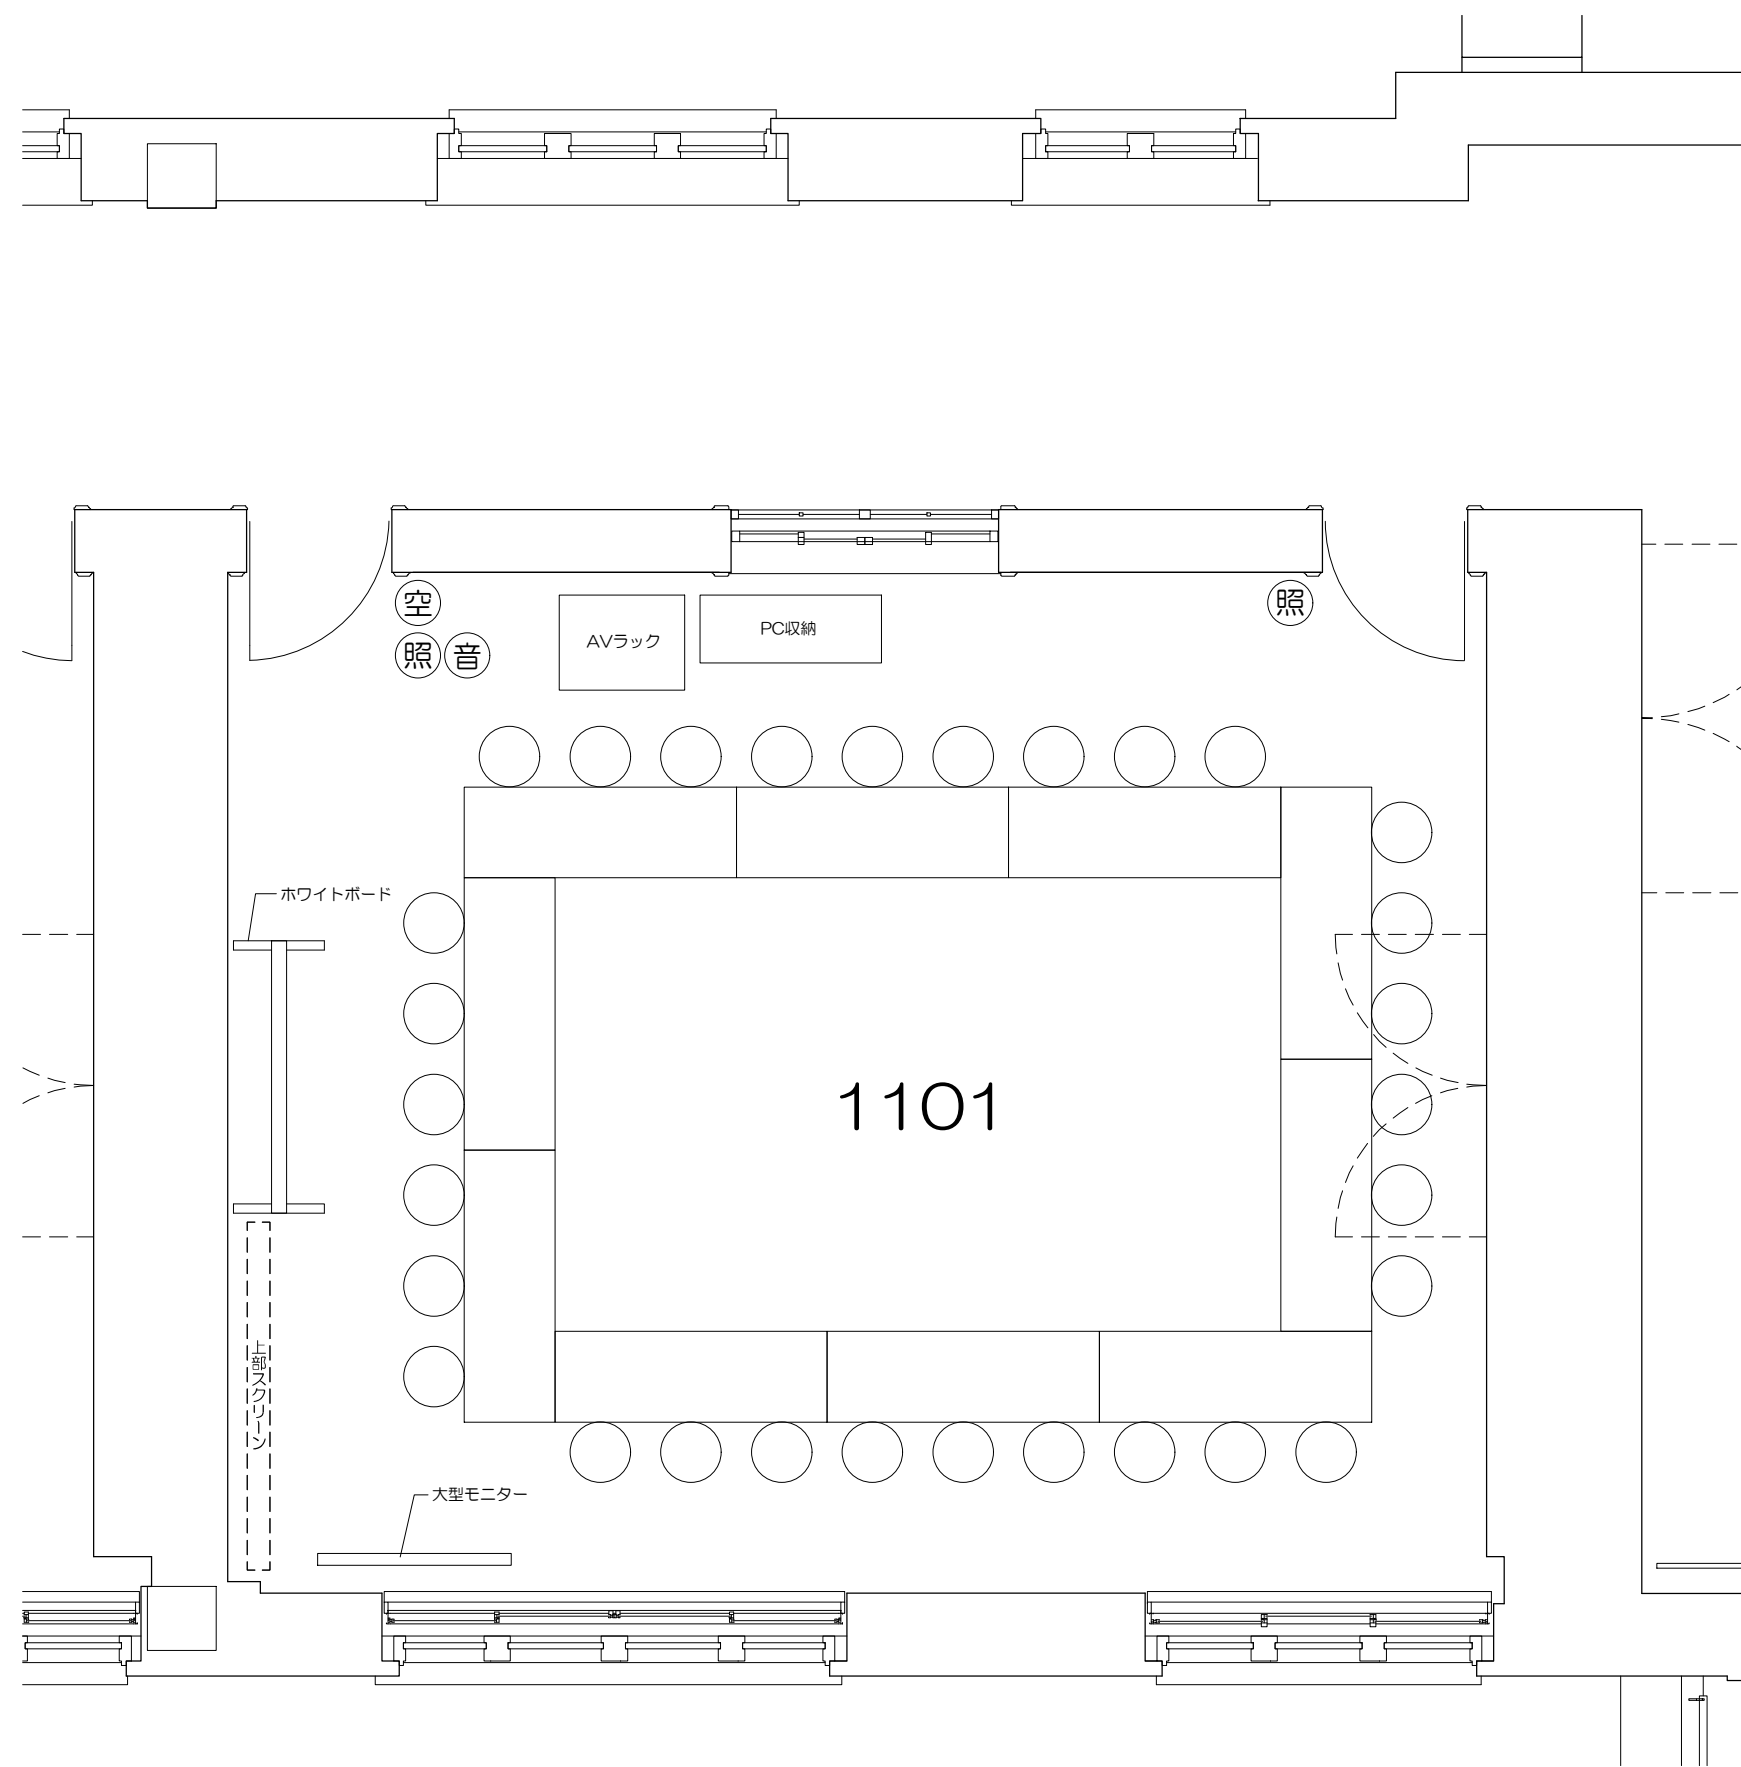

凡例

内線電話

可動席 (1人)

可動席 (3人)

凡例 (照) : 照明スイッチ (空) : 空調スイッチ (音) : 音量スイッチ

Scale=1:50

廊下

凡例 (照) : 照明スイッチ (空) : 空調スイッチ (音) : 音量スイッチ

Scale=1:50

凡例 (照) : 照明スイッチ (空) : 空調スイッチ (音) : 音量スイッチ

Scale=1:50

廊下

中
出入

1104

凡例 照：照明スイッチ 空：空調スイッチ 音：音量スイッチ

0 50cm 1m 2m 5m

Scale=1:50

凡例

内線電話

可動席 (1人)

可動席 (3人)

凡例 (照) : 照明スイッチ (空) : 空調スイッチ (音) : 音量スイッチ

Scale=1:50

廊下