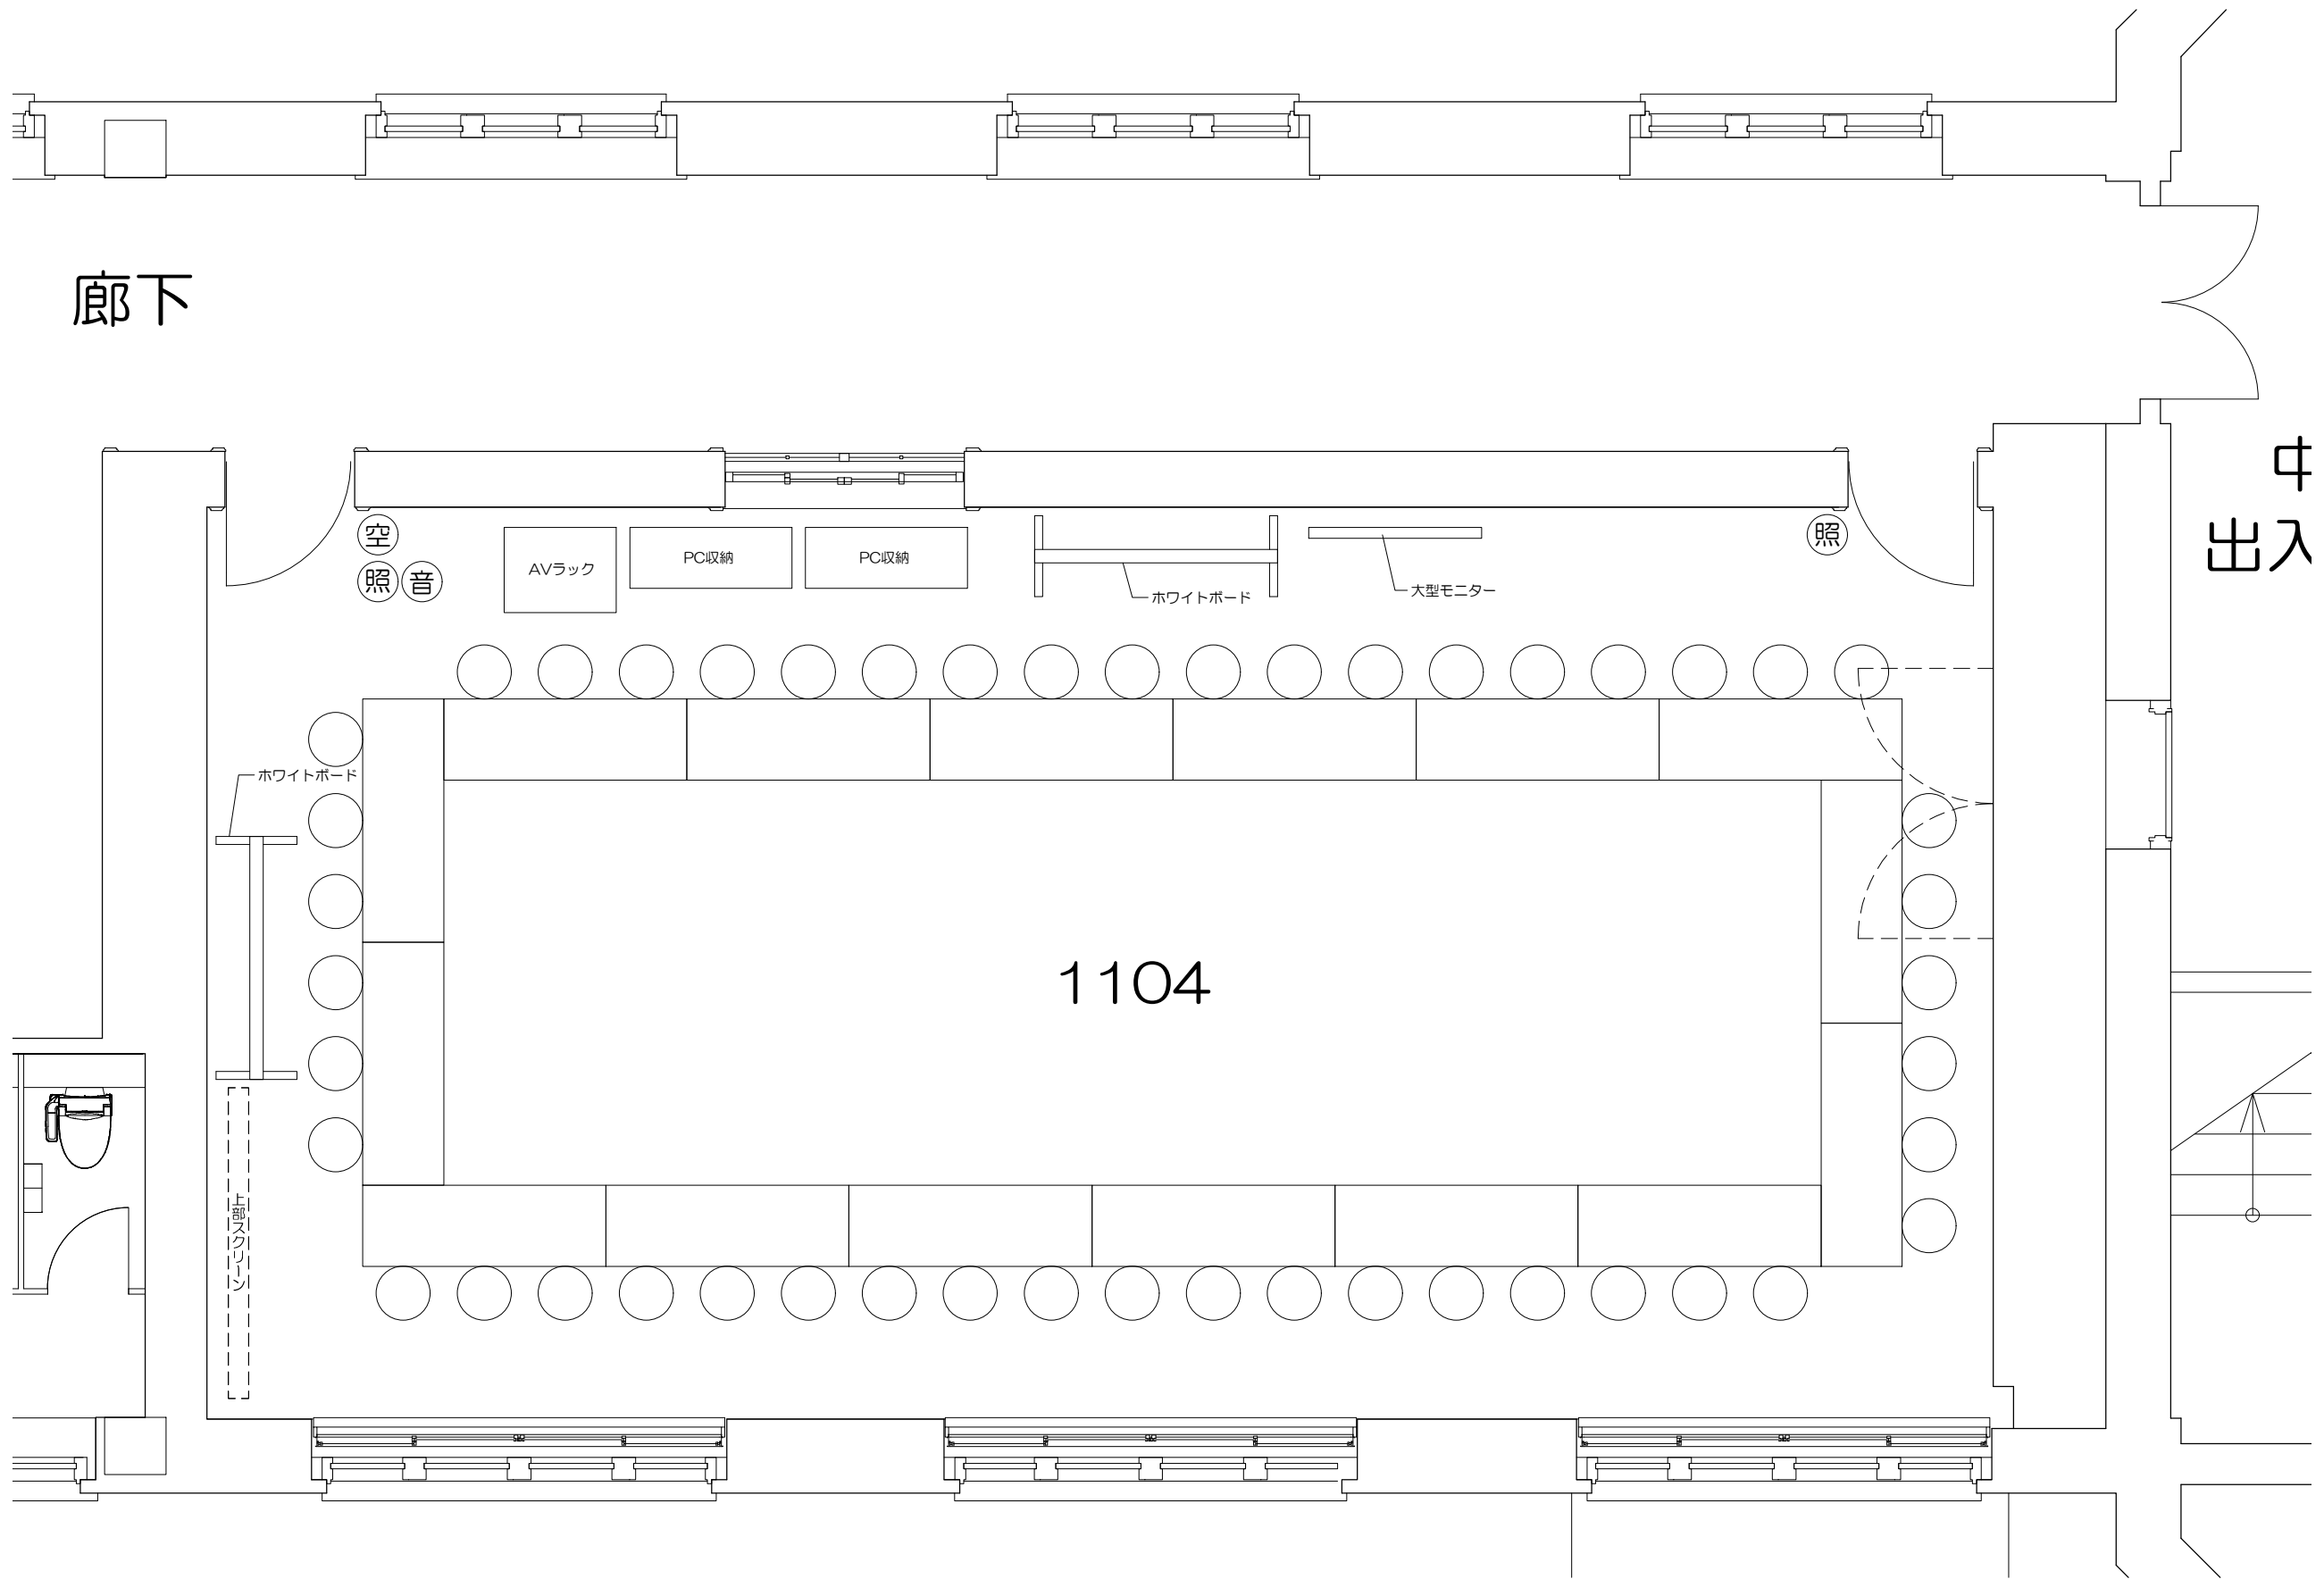

凡例

内線電話

可動席 (1人)

可動席 (3人)

凡例 (照) : 照明スイッチ (空) : 空調スイッチ (音) : 音量スイッチ

Scale=1:50

廊下

凡例 (照) : 照明スイッチ (空) : 空調スイッチ (音) : 音量スイッチ

Scale=1:50

凡例 (照) : 照明スイッチ (空) : 空調スイッチ (音) : 音量スイッチ

Scale=1:50

廊下

中
出入

1104

凡例 照：照明スイッチ 空：空調スイッチ 音：音量スイッチ

0 50cm 1m 2m 5m

Scale=1:50

凡例

内線電話

可動席 (1人)

可動席 (3人)

凡例 (照) : 照明スイッチ (空) : 空調スイッチ (音) : 音量スイッチ

Scale=1:50

廊下