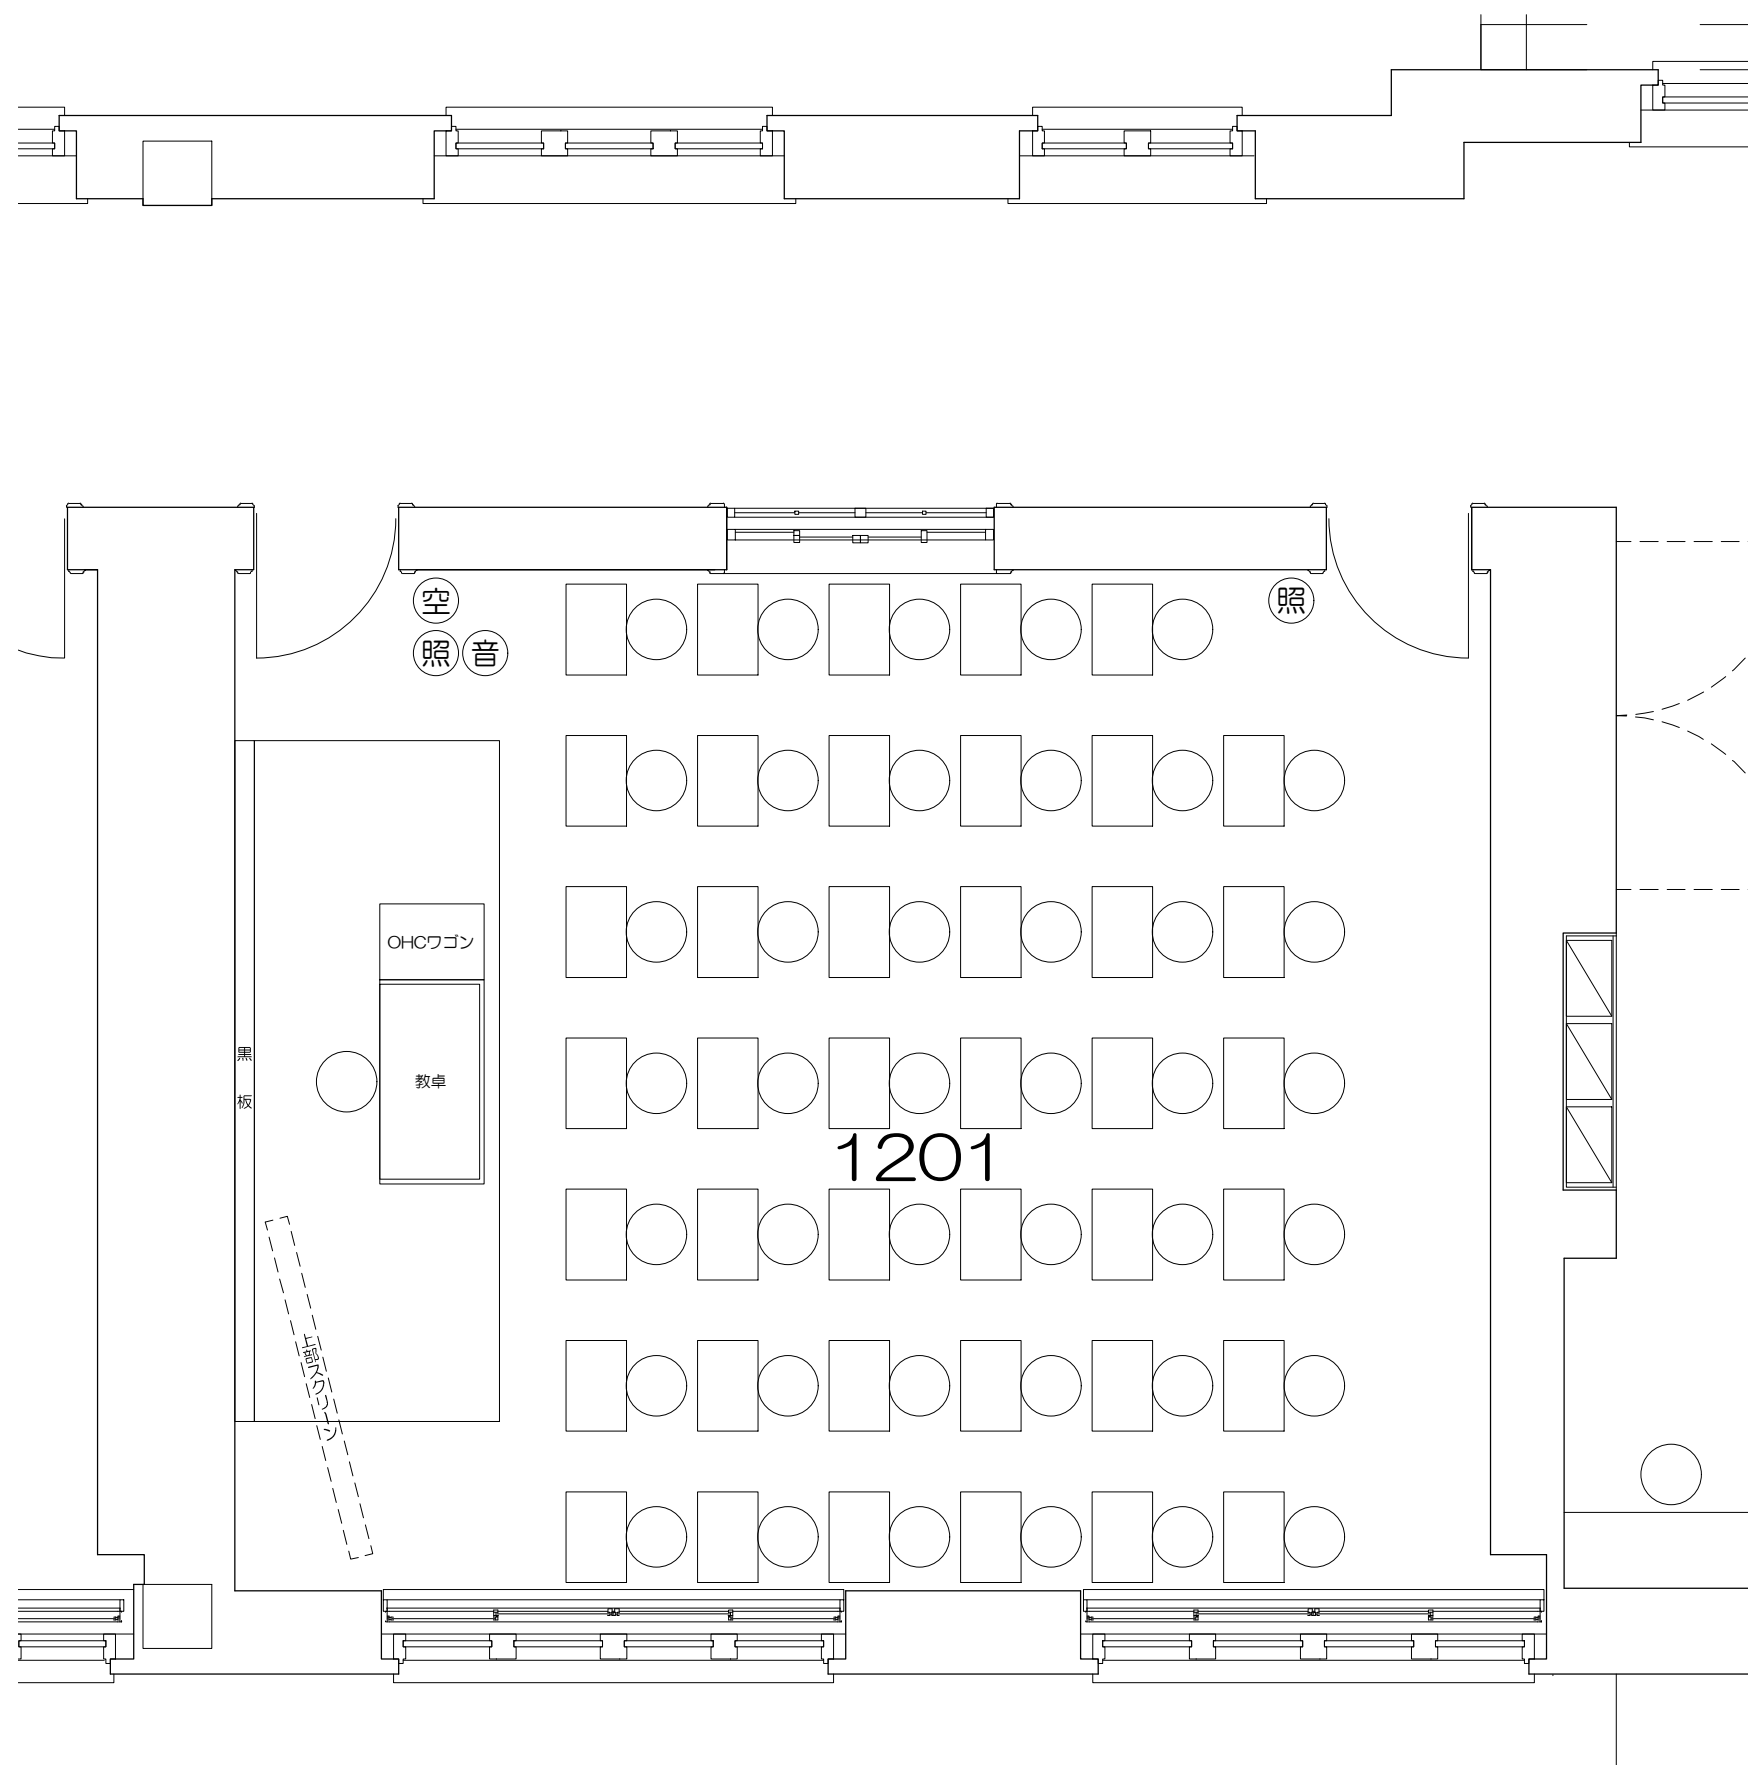

Scale=1:50

凡例 (照) : 照明スイッチ (空) : 空調スイッチ (音) : 音量スイッチ

Scale=1:50

廊下

中
出入

1104

凡例 照：照明スイッチ 空：空調スイッチ 音：音量スイッチ

0 50cm 1m 2m 5m

Scale=1:50

凡例

内線電話

可動席 (1人)

可動席 (3人)

凡例 (照) : 照明スイッチ (空) : 空調スイッチ (音) : 音量スイッチ

Scale=1:50

廊下

1202

凡例 (照) : 照明スイッチ (空) : 空調スイッチ (音) : 音量スイッチ

Scale=1:50

凡例 (照) : 照明スイッチ (空) : 空調スイッチ (音) : 音量スイッチ

Scale=1:50

凡例 (照) : 照明スイッチ (空) : 空調スイッチ (音) : 音量スイッチ

Scale=1:50