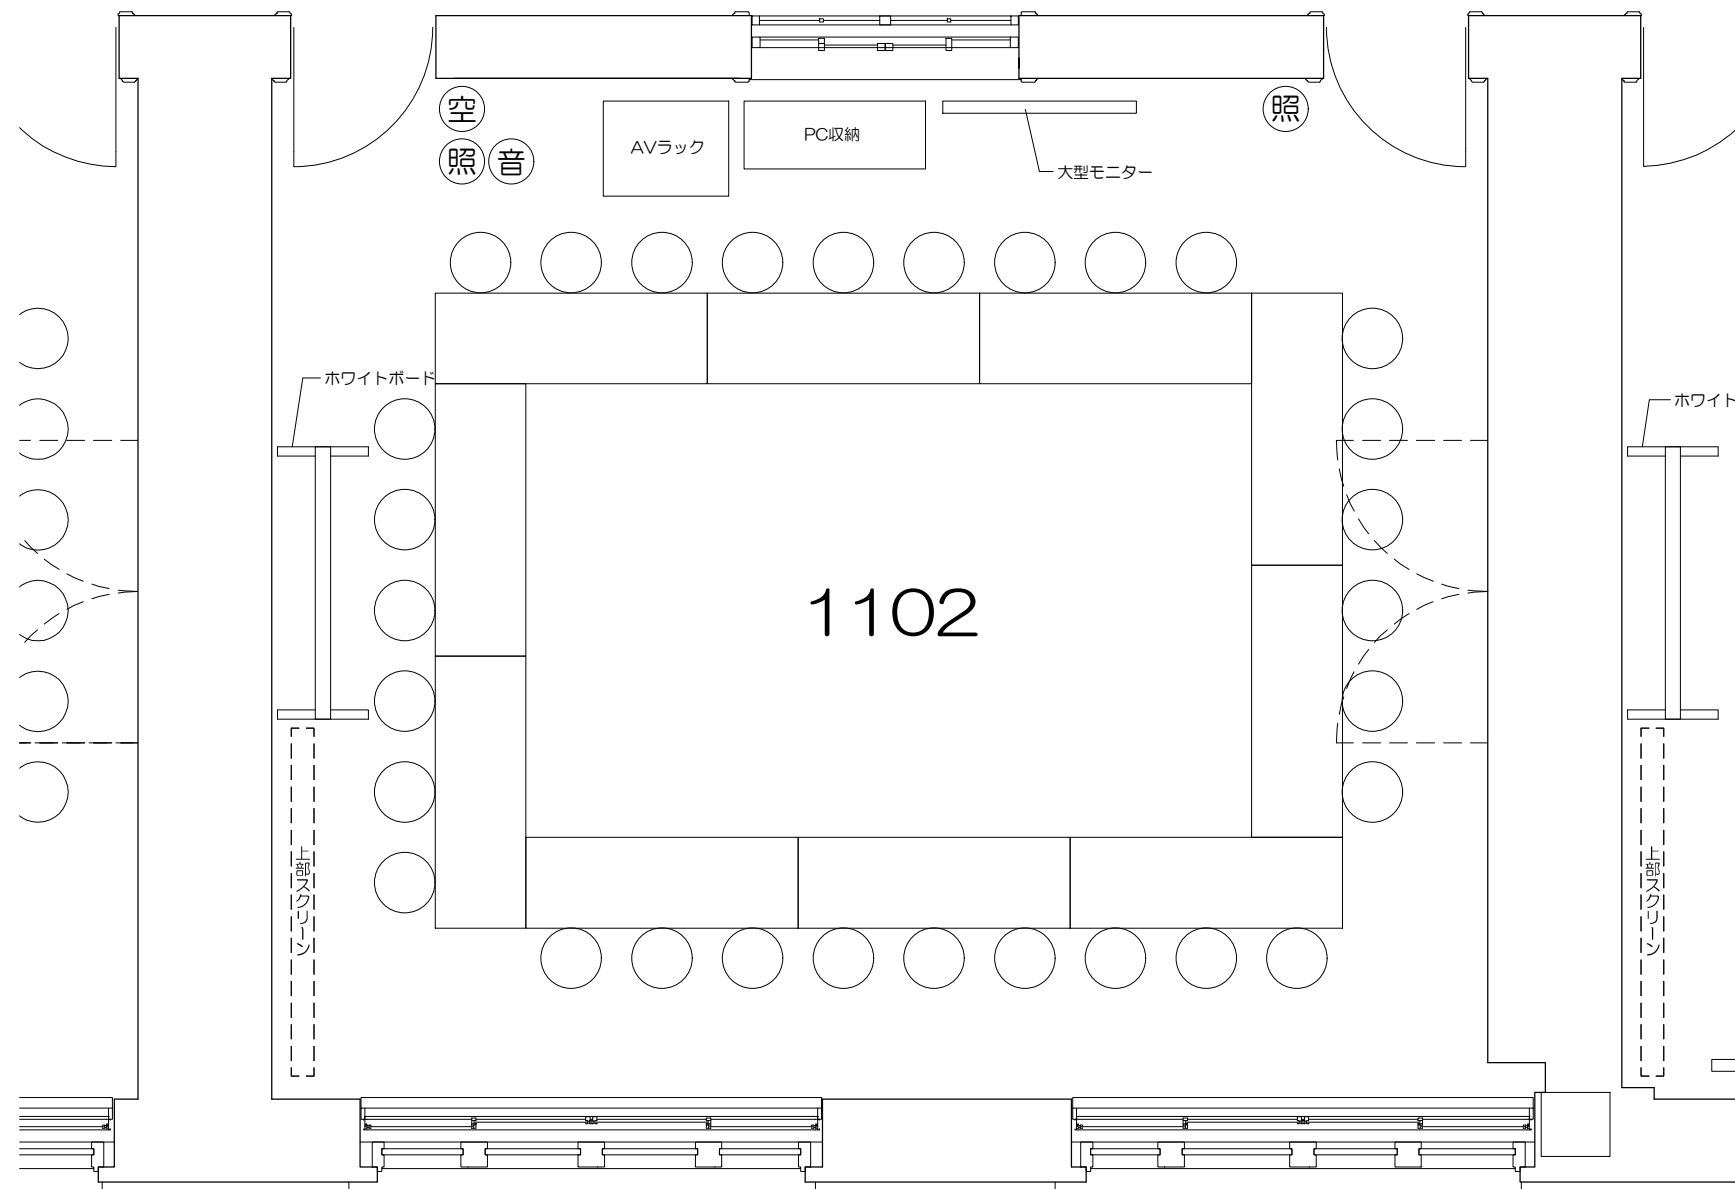

凡例

内線電話

可動席 (1人)

可動席 (3人)

凡例 (照) : 照明スイッチ (空) : 空調スイッチ (音) : 音量スイッチ

Scale=1:50

廊下

凡例 (照) : 照明スイッチ (空) : 空調スイッチ (音) : 音量スイッチ

Scale=1:50

凡例 (照) : 照明スイッチ (空) : 空調スイッチ (音) : 音量スイッチ

Scale=1:50

廊下

中
出入

1104

凡例 照：照明スイッチ 空：空調スイッチ 音：音量スイッチ

0 50cm 1m 2m 5m

Scale=1:50

凡例

内線電話

可動席 (1人)

可動席 (3人)

凡例 (照) : 照明スイッチ (空) : 空調スイッチ (音) : 音量スイッチ

Scale=1:50

廊下