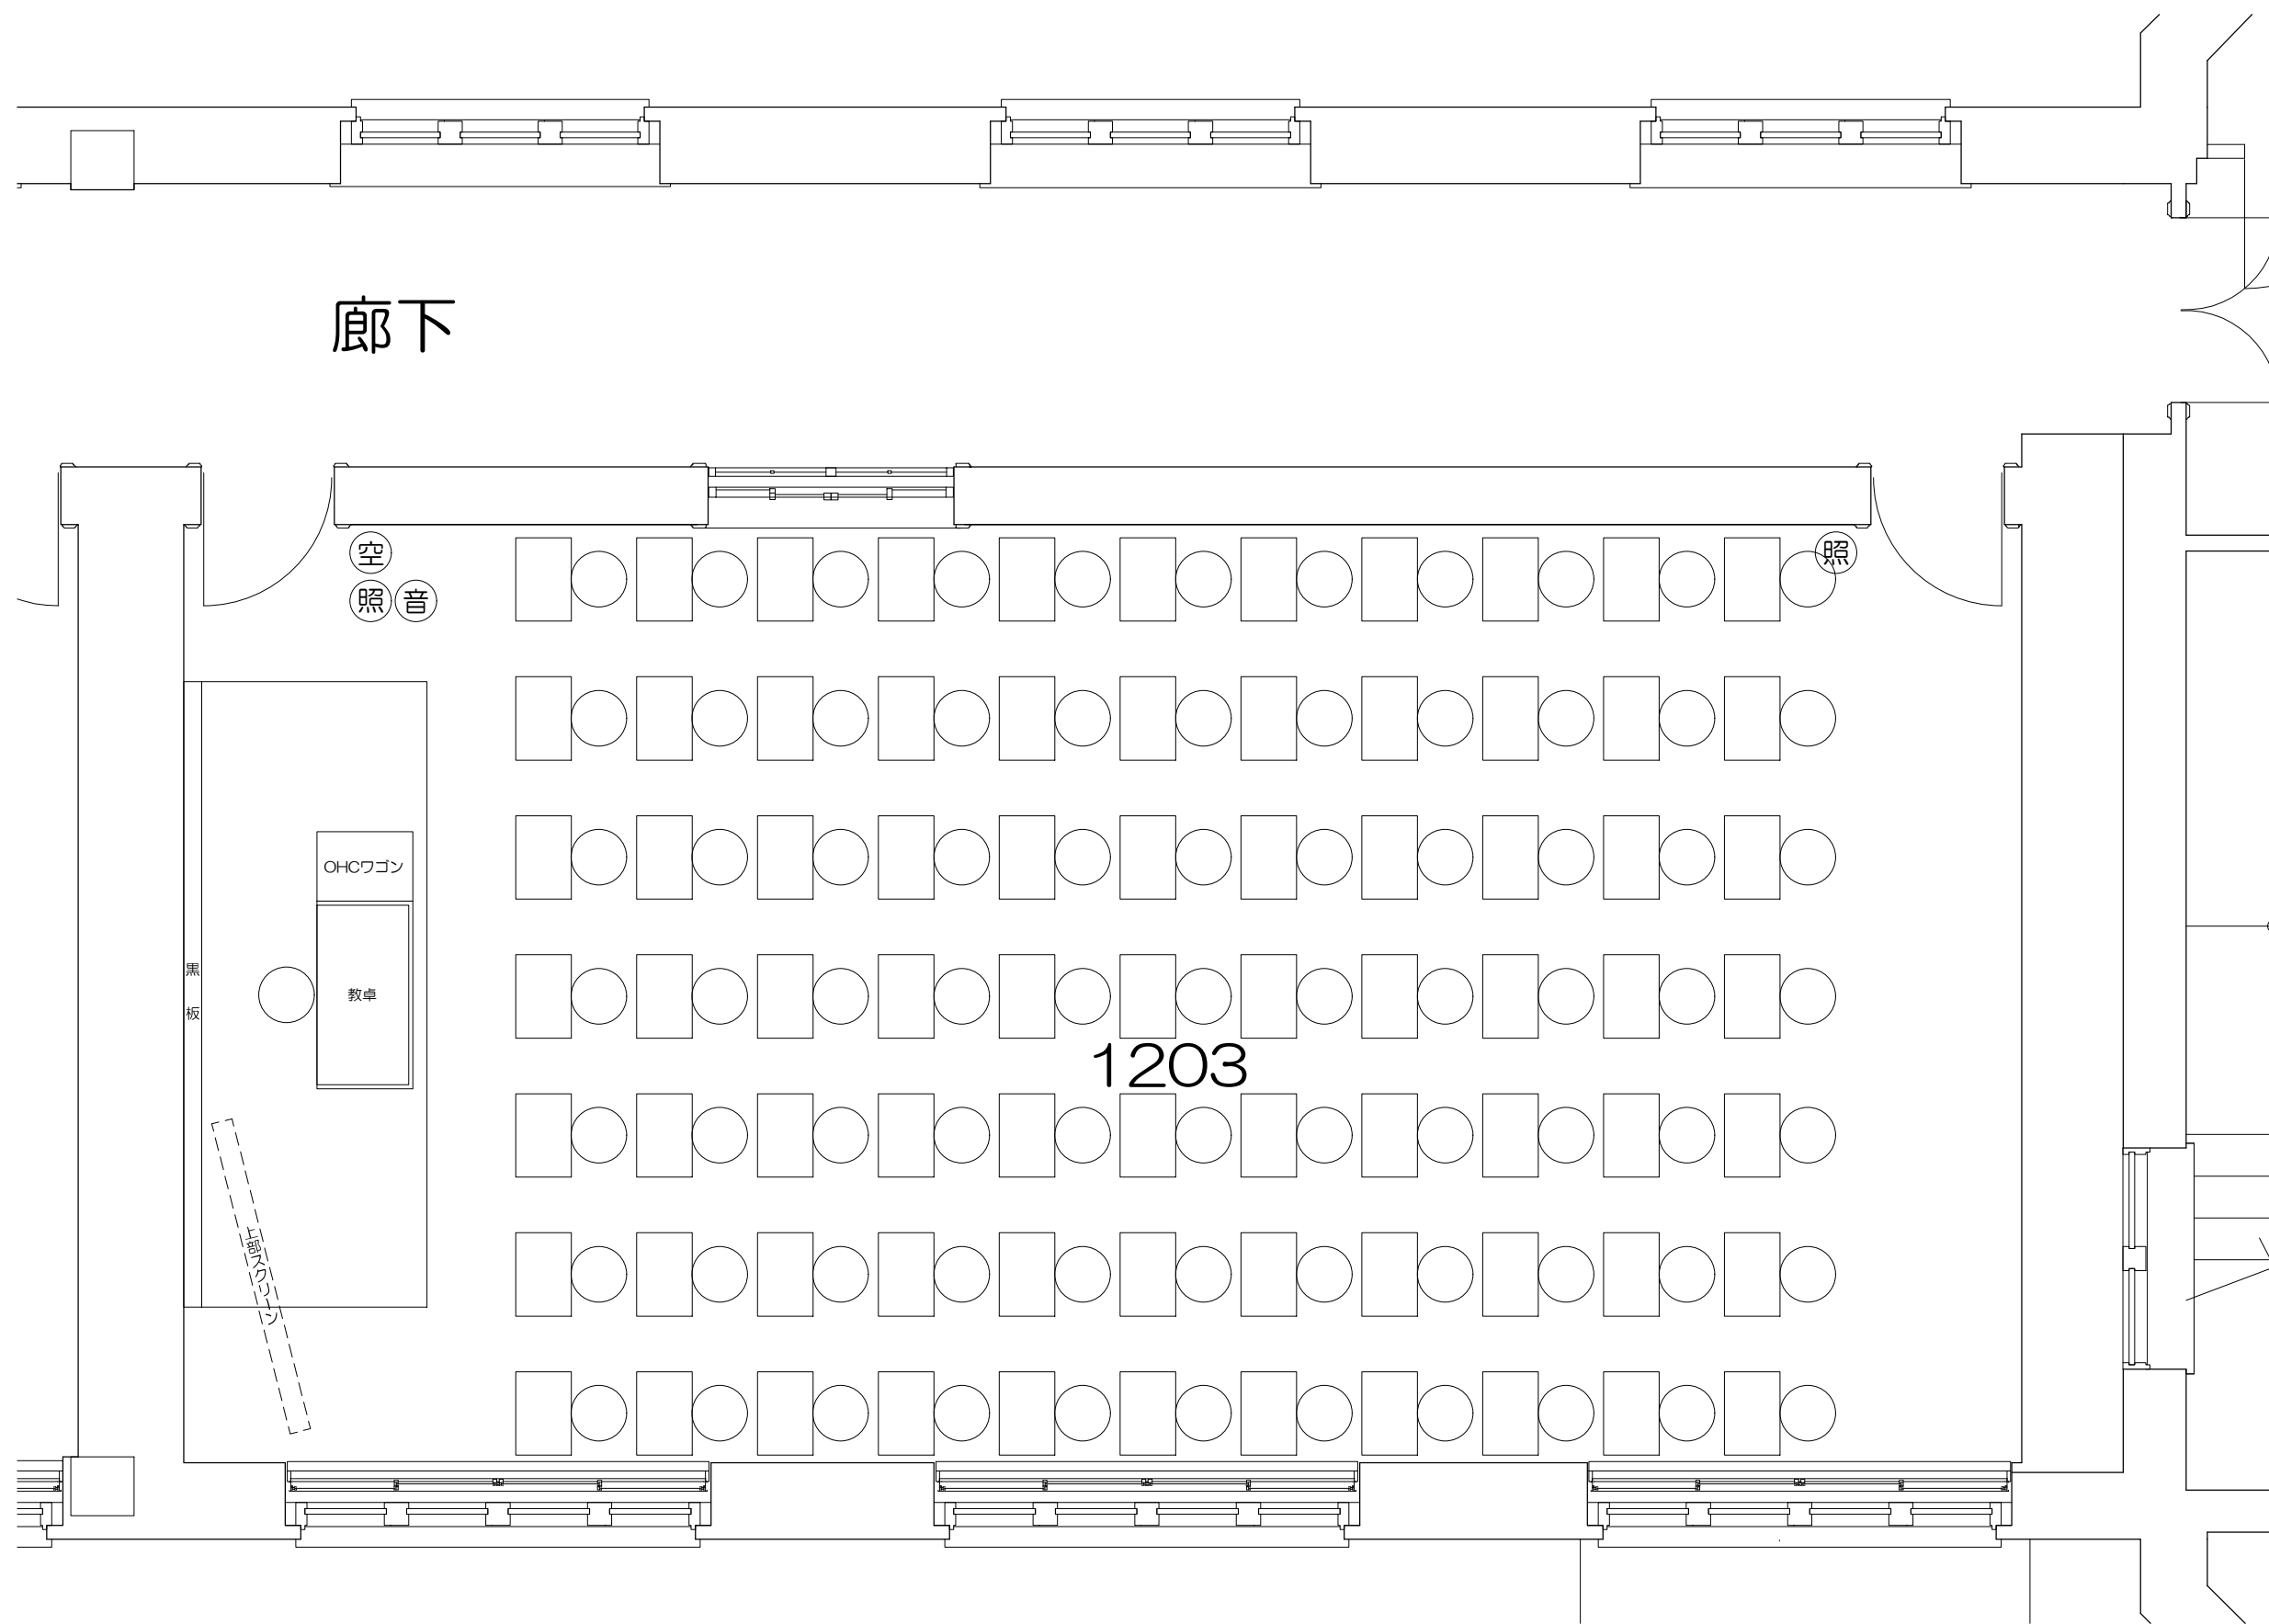

Scale=1:50

凡例 (照) : 照明スイッチ (空) : 空調スイッチ (音) : 音量スイッチ

Scale=1:50

廊下

中
出入

1104

凡例 照：照明スイッチ 空：空調スイッチ 音：音量スイッチ

0 50cm 1m 2m 5m

Scale=1:50

凡例

内線電話

可動席 (1人)

可動席 (3人)

凡例 (照) : 照明スイッチ (空) : 空調スイッチ (音) : 音量スイッチ

Scale=1:50

廊下

1202

凡例 (照) : 照明スイッチ (空) : 空調スイッチ (音) : 音量スイッチ

Scale=1:50

凡例 (照) : 照明スイッチ (空) : 空調スイッチ (音) : 音量スイッチ

Scale=1:50

凡例 (照) : 照明スイッチ (空) : 空調スイッチ (音) : 音量スイッチ

Scale=1:50