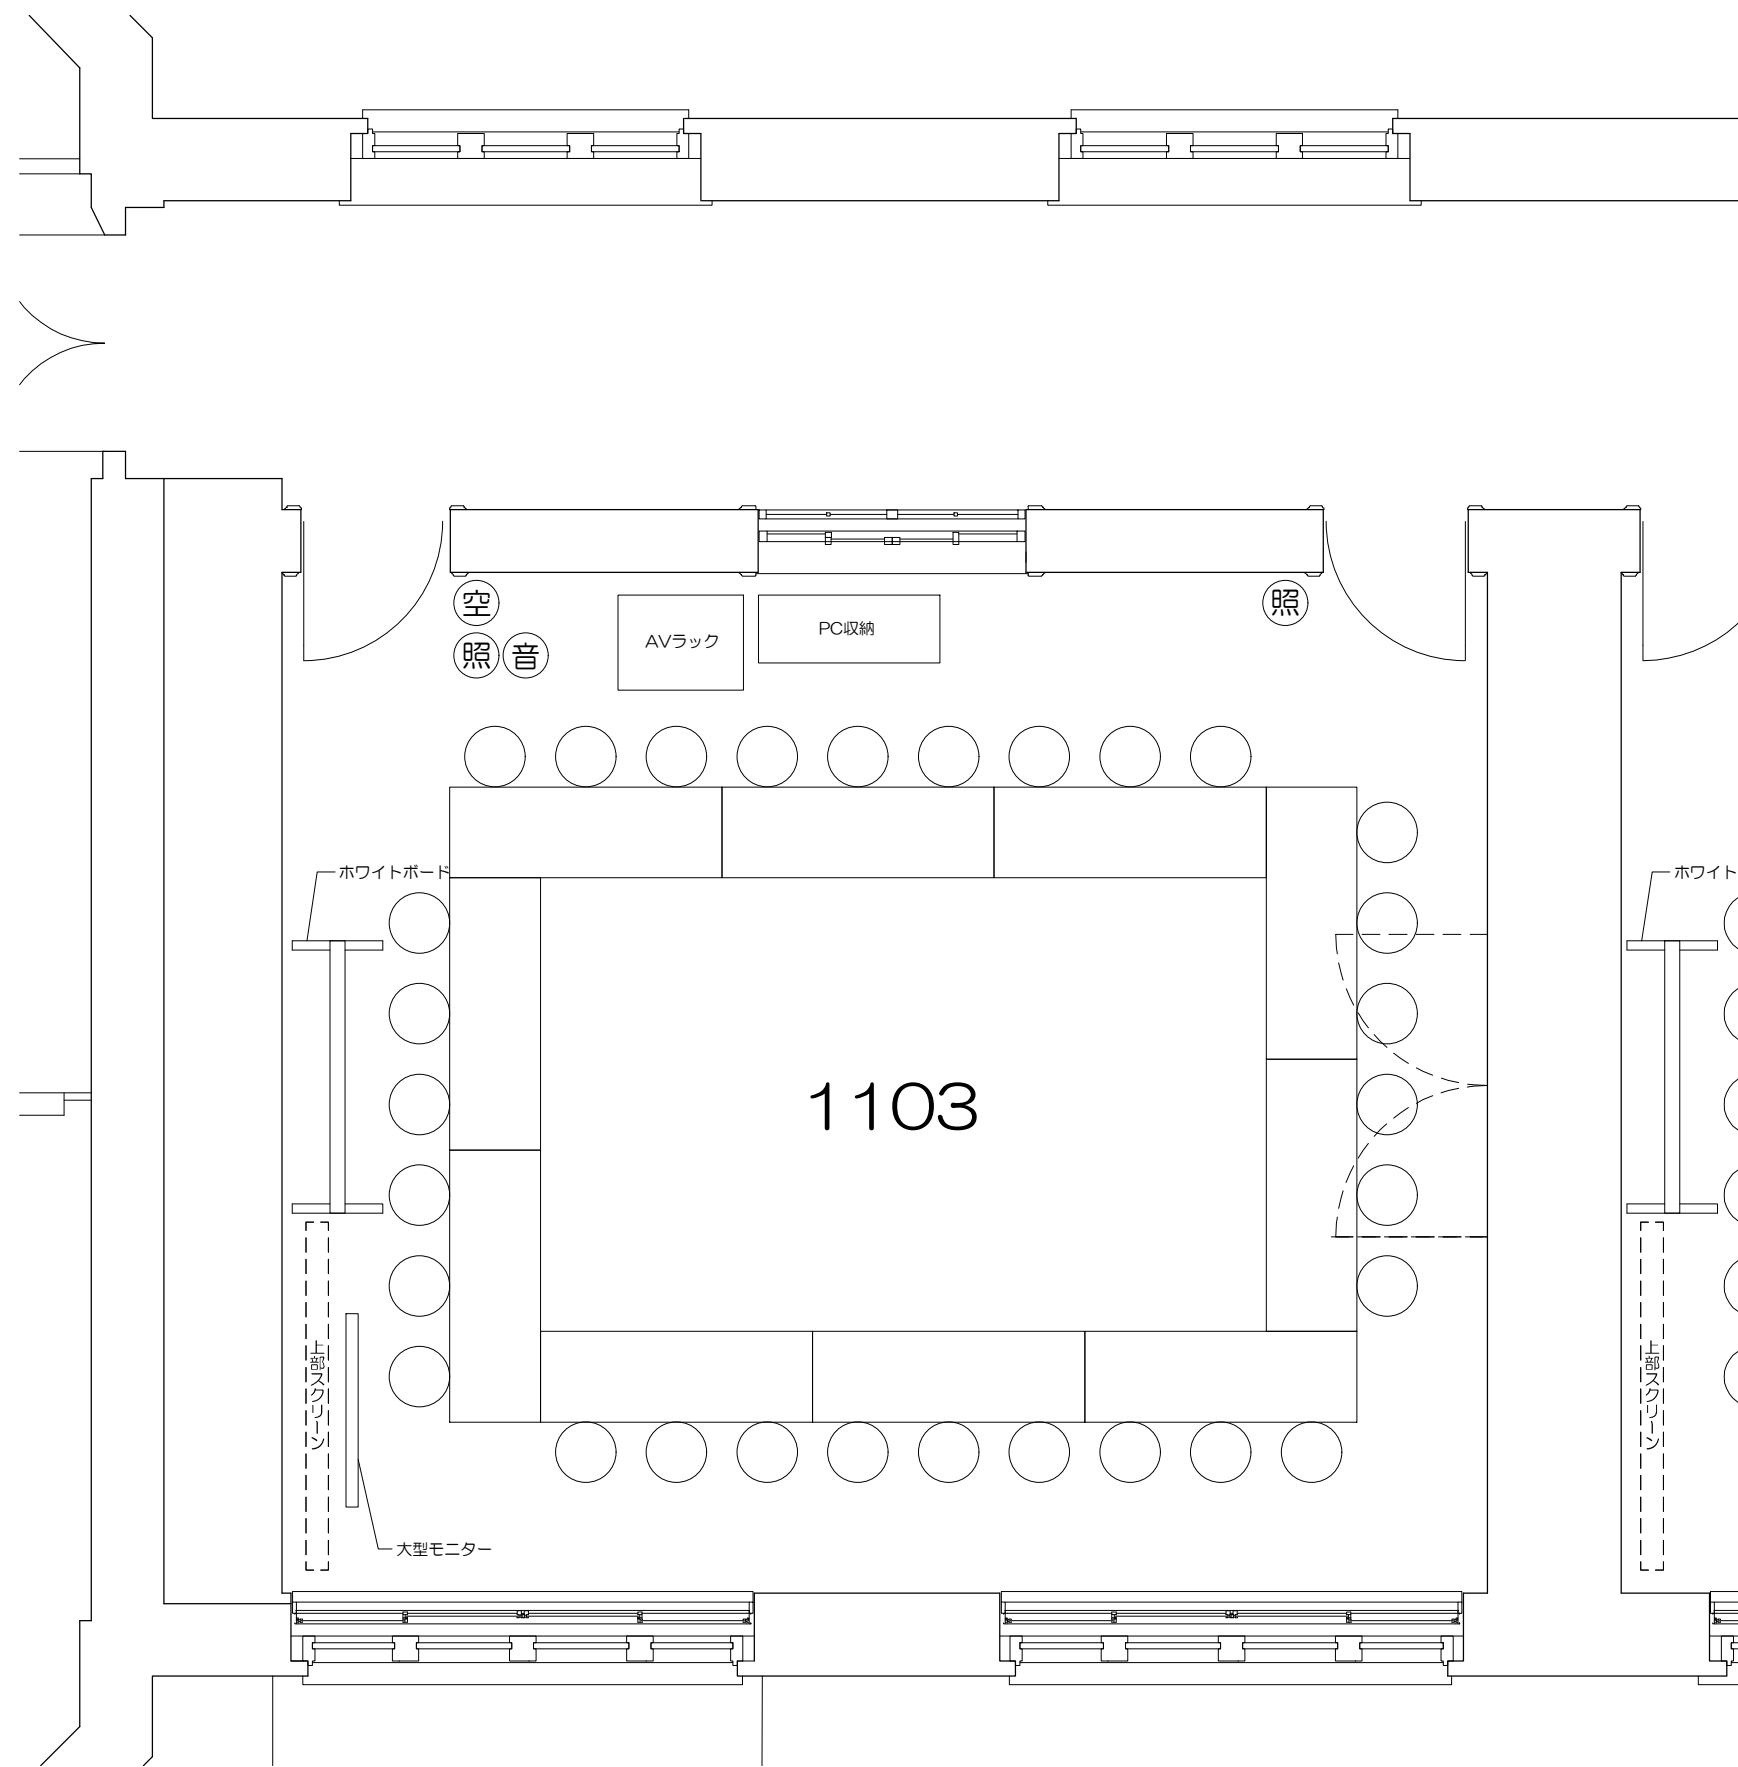

凡例

内線電話

可動席 (1人)

可動席 (3人)

凡例 (照) : 照明スイッチ (空) : 空調スイッチ (音) : 音量スイッチ

Scale=1:50

廊下

凡例 (照) : 照明スイッチ (空) : 空調スイッチ (音) : 音量スイッチ

Scale=1:50

凡例 (照) : 照明スイッチ (空) : 空調スイッチ (音) : 音量スイッチ

Scale=1:50

廊下

中
出入

1104

凡例 照：照明スイッチ 空：空調スイッチ 音：音量スイッチ

0 50cm 1m 2m 5m

Scale=1:50

凡例

内線電話

可動席 (1人)

可動席 (3人)

凡例 (照) : 照明スイッチ (空) : 空調スイッチ (音) : 音量スイッチ

Scale=1:50

廊下