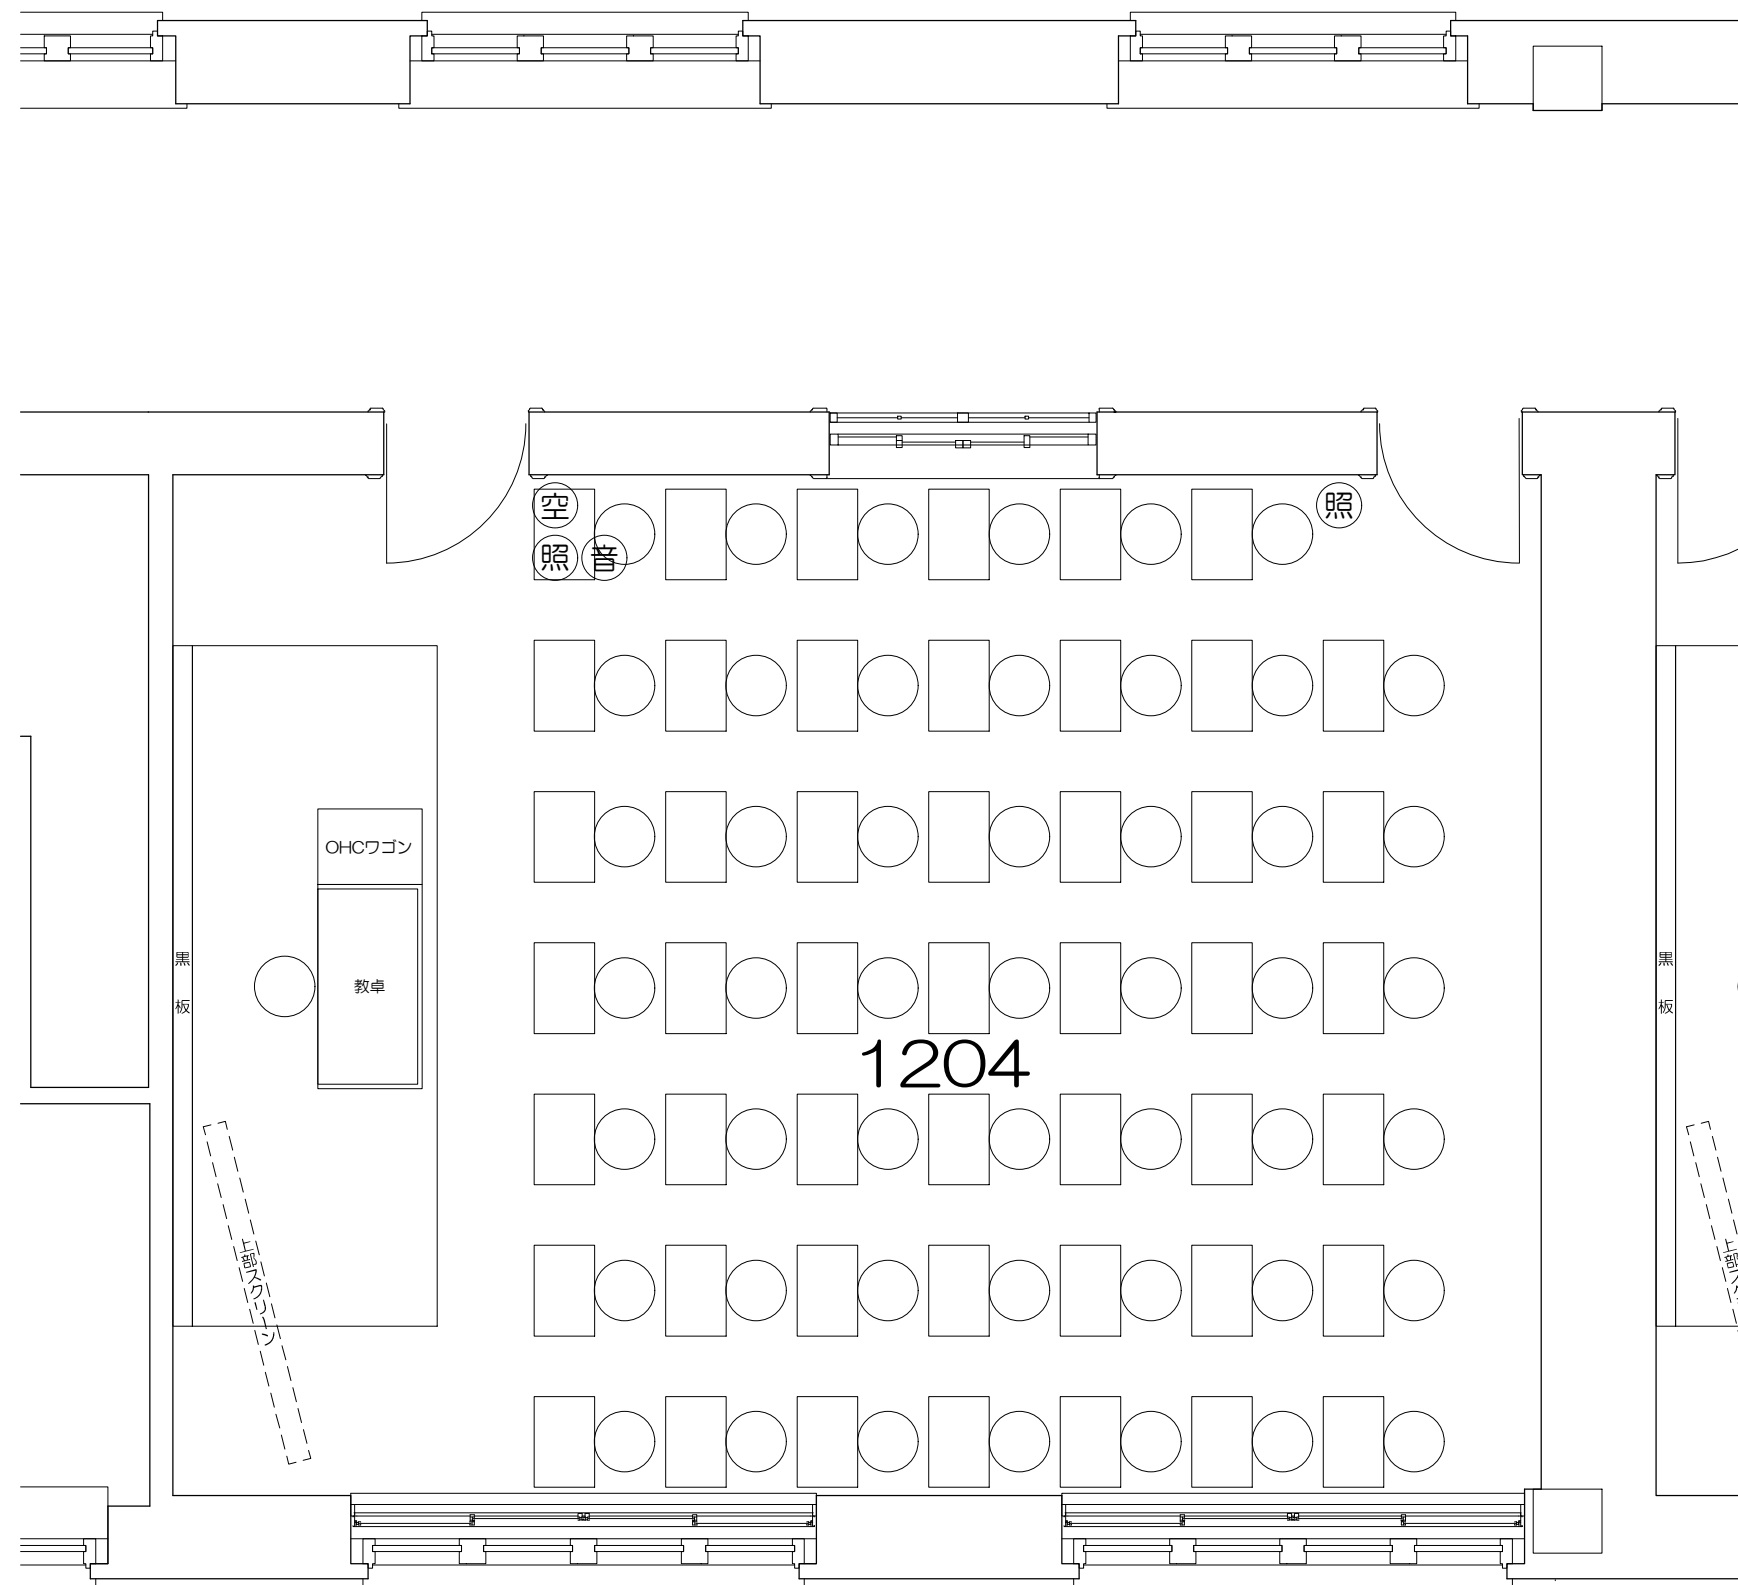

凡例

内線電話

可動席 (1人)

可動席 (3人)

凡例 (照) : 照明スイッチ (空) : 空調スイッチ (音) : 音量スイッチ

Scale=1:50

廊下

凡例 (照) : 照明スイッチ (空) : 空調スイッチ (音) : 音量スイッチ

Scale=1:50

凡例 (照) : 照明スイッチ (空) : 空調スイッチ (音) : 音量スイッチ

Scale=1:50

廊下

中
出入

1104

凡例 照：照明スイッチ 空：空調スイッチ 音：音量スイッチ

0 50cm 1m 2m 5m

Scale=1:50

凡例

内線電話

可動席 (1人)

可動席 (3人)

凡例 (照) : 照明スイッチ (空) : 空調スイッチ (音) : 音量スイッチ

Scale=1:50

廊下

1202

凡例 (照) : 照明スイッチ (空) : 空調スイッチ (音) : 音量スイッチ

Scale=1:50

凡例 (照) : 照明スイッチ (空) : 空調スイッチ (音) : 音量スイッチ

Scale=1:50

凡例 (照) : 照明スイッチ (空) : 空調スイッチ (音) : 音量スイッチ

Scale=1:50