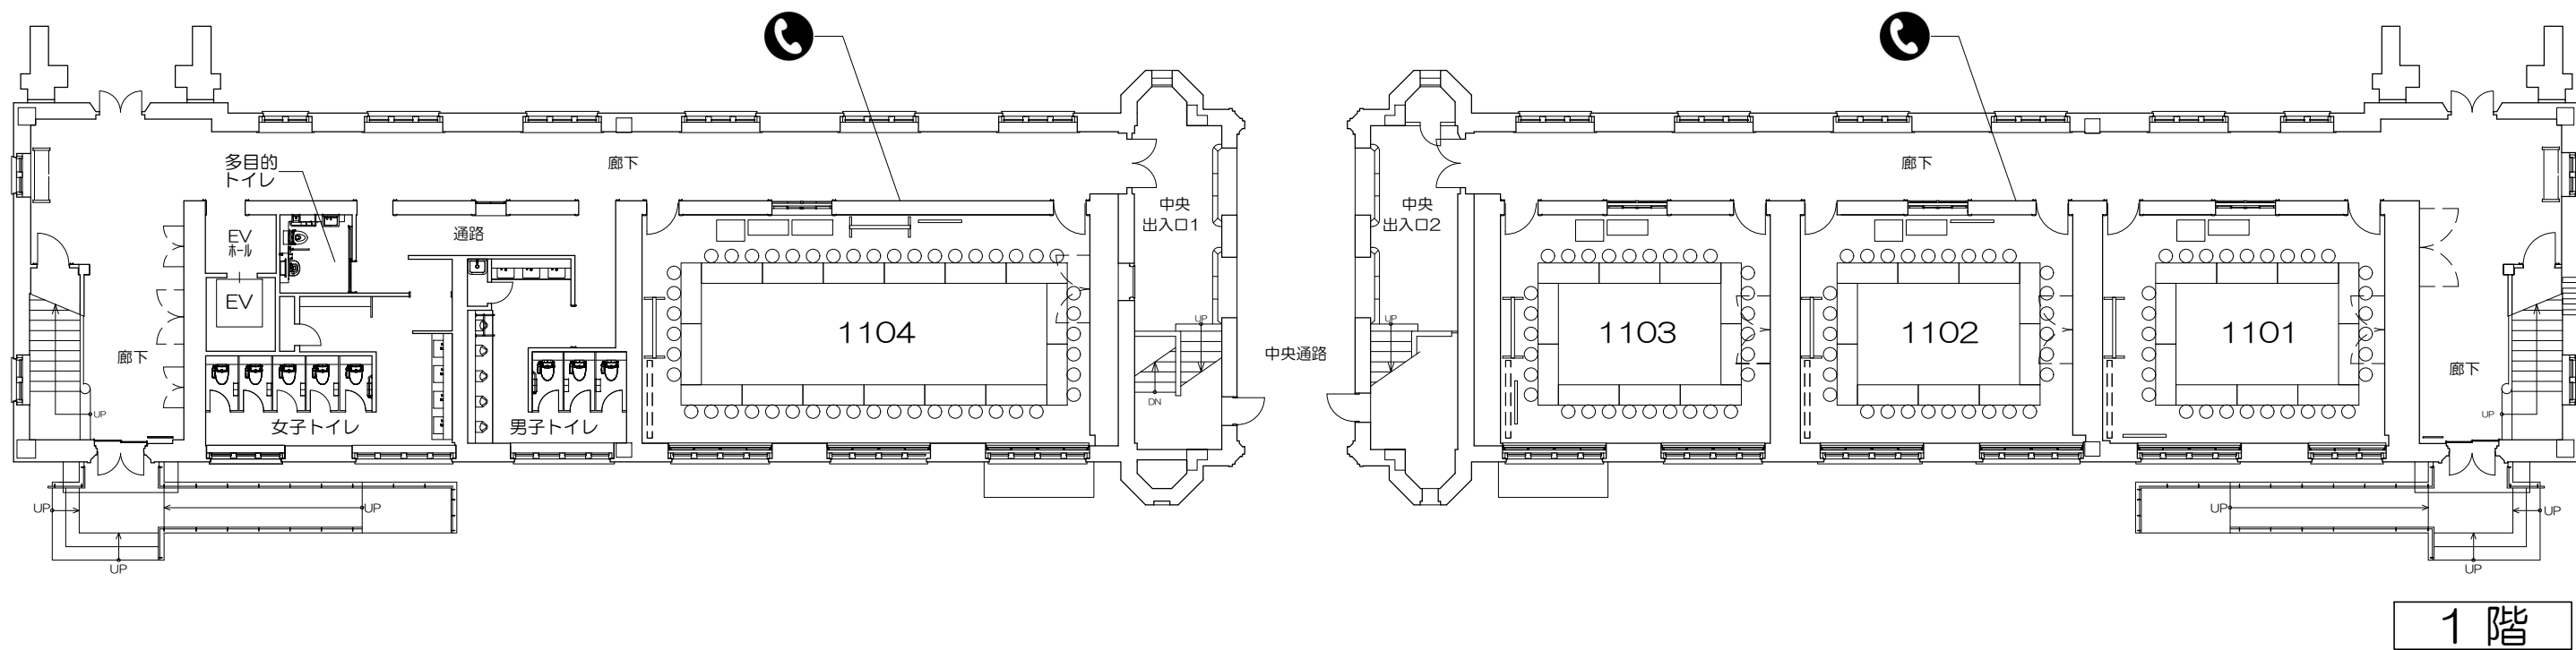

Scale=1:50

凡例 (照) : 照明スイッチ (空) : 空調スイッチ (音) : 音量スイッチ

Scale=1:50

廊下

中
出入

1104

凡例 照：照明スイッチ 空：空調スイッチ 音：音量スイッチ

0 50cm 1m 2m 5m

Scale=1:50

凡例

内線電話

可動席 (1人)

可動席 (3人)

凡例 (照) : 照明スイッチ (空) : 空調スイッチ (音) : 音量スイッチ

Scale=1:50

廊下