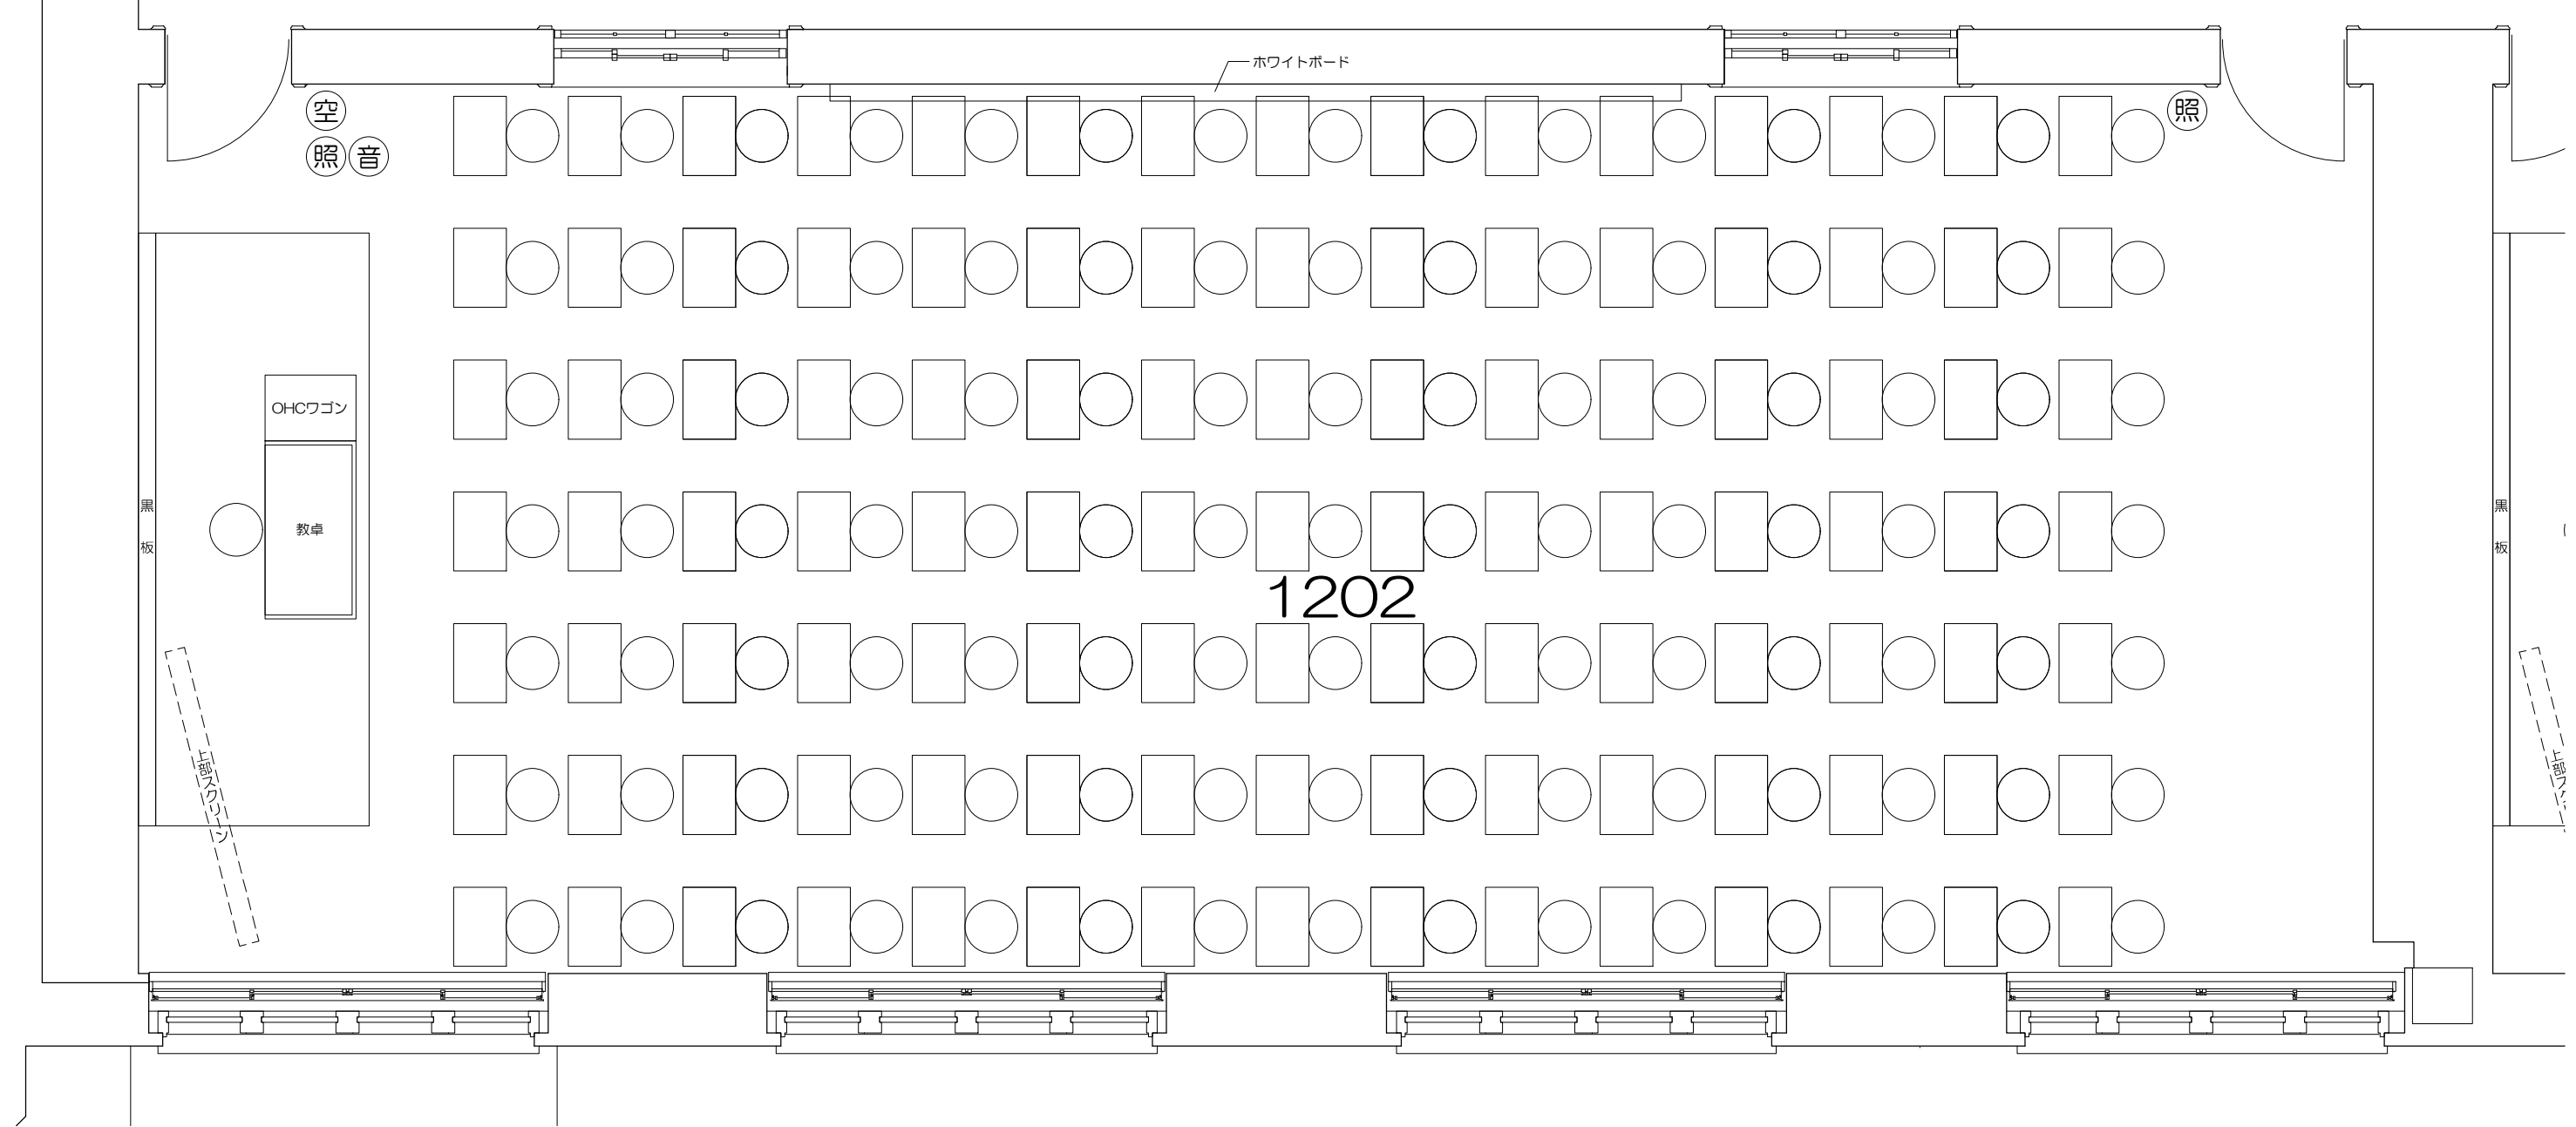

Scale=1:50

凡例 (照) : 照明スイッチ (空) : 空調スイッチ (音) : 音量スイッチ

Scale=1:50

廊下

中
出入

1104

凡例 照：照明スイッチ 空：空調スイッチ 音：音量スイッチ

0 50cm 1m 2m 5m

Scale=1:50

凡例

内線電話

可動席 (1人)

可動席 (3人)

凡例 (照) : 照明スイッチ (空) : 空調スイッチ (音) : 音量スイッチ

Scale=1:50

廊下

1202

凡例 (照) : 照明スイッチ (空) : 空調スイッチ (音) : 音量スイッチ

Scale=1:50

凡例 (照) : 照明スイッチ (空) : 空調スイッチ (音) : 音量スイッチ

Scale=1:50

凡例 (照) : 照明スイッチ (空) : 空調スイッチ (音) : 音量スイッチ

Scale=1:50