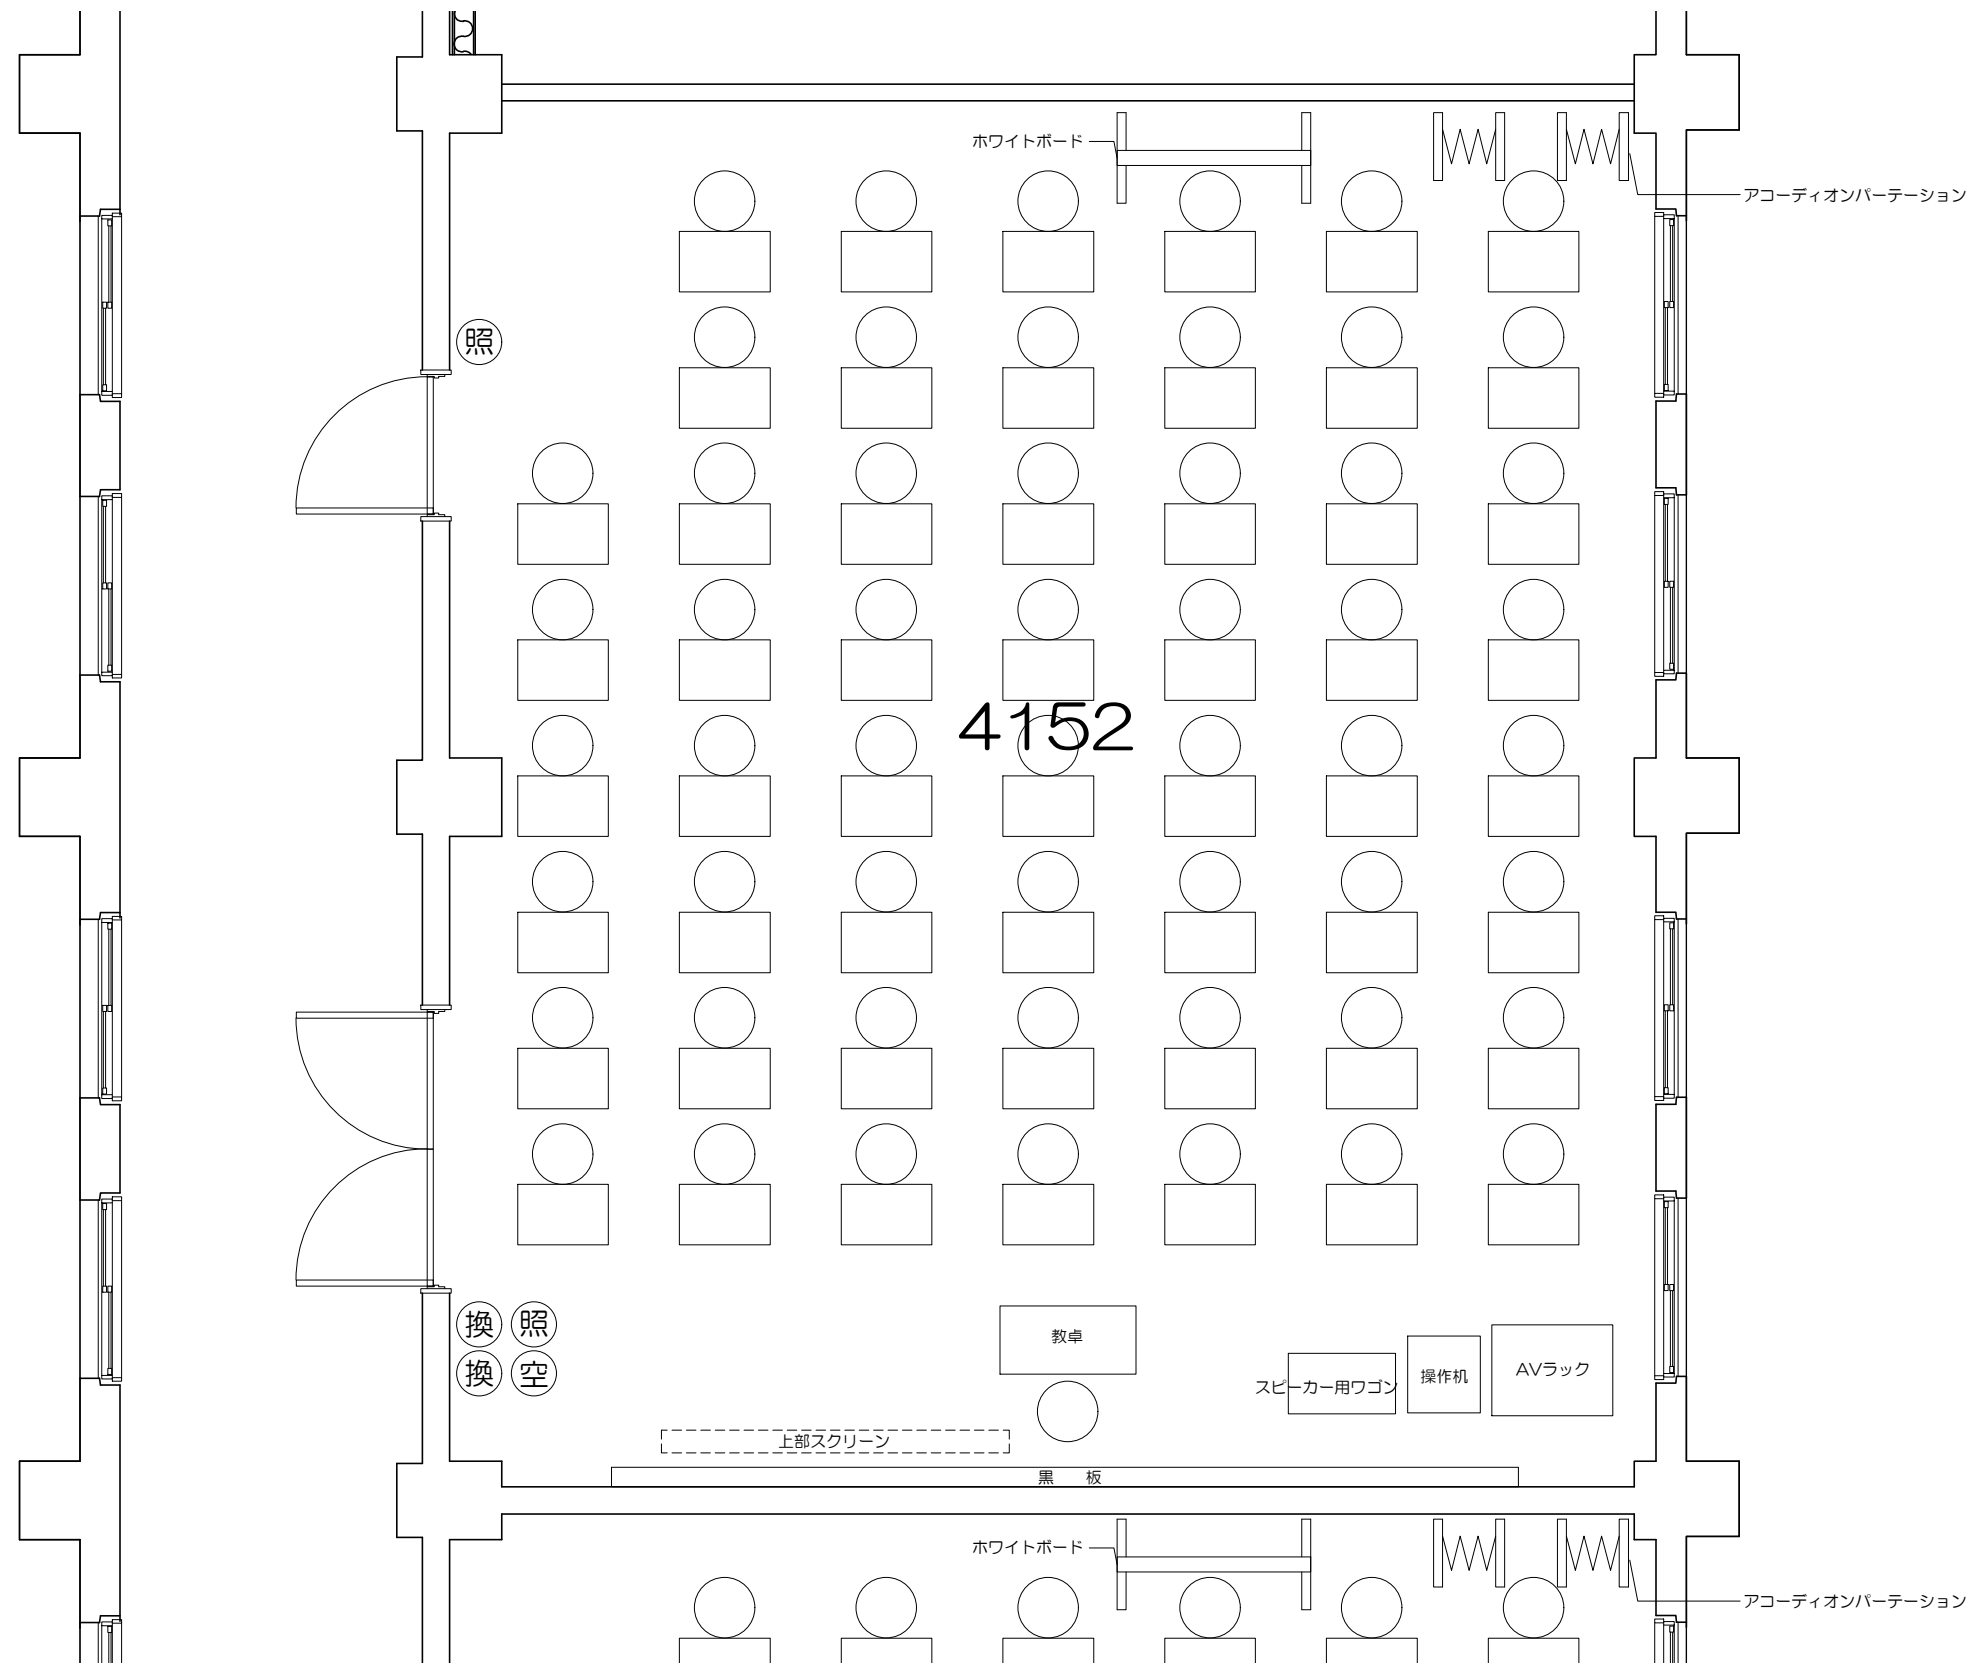

1階

2階

凡例

内線電話

可動席 (1人)

可動席 (3人)

4151

凡例 (照) : 照明スイッチ (空) : 空調スイッチ (換) : 換気スイッチ

Scale=1:50

4152

Scale=1:50

1階

2階

凡例

内線電話

可動席 (1人)

可動席 (3人)

凡例 (照) : 照明スイッチ (空) : 空調スイッチ (換) : 換気スイッチ

Scale=1:50

凡例 (照) : 照明スイッチ (空) : 空調スイッチ (換) : 換気スイッチ

Scale=1:50

凡例 (照) : 照明スイッチ (空) : 空調スイッチ (換) : 換気スイッチ

Scale=1:50

凡例 (照) : 照明スイッチ (空) : 空調スイッチ (換) : 換気スイッチ

0 50cm 1m 2m 5m  
Scale=1:50

凡例 (照) : 照明スイッチ (空) : 空調スイッチ (換) : 換気スイッチ

0 50cm 1m 2m 5m  
Scale=1:50

凡例 (照) : 照明スイッチ (空) : 空調スイッチ (換) : 換気スイッチ

0 50cm 1m 2m 5m  
Scale=1:50