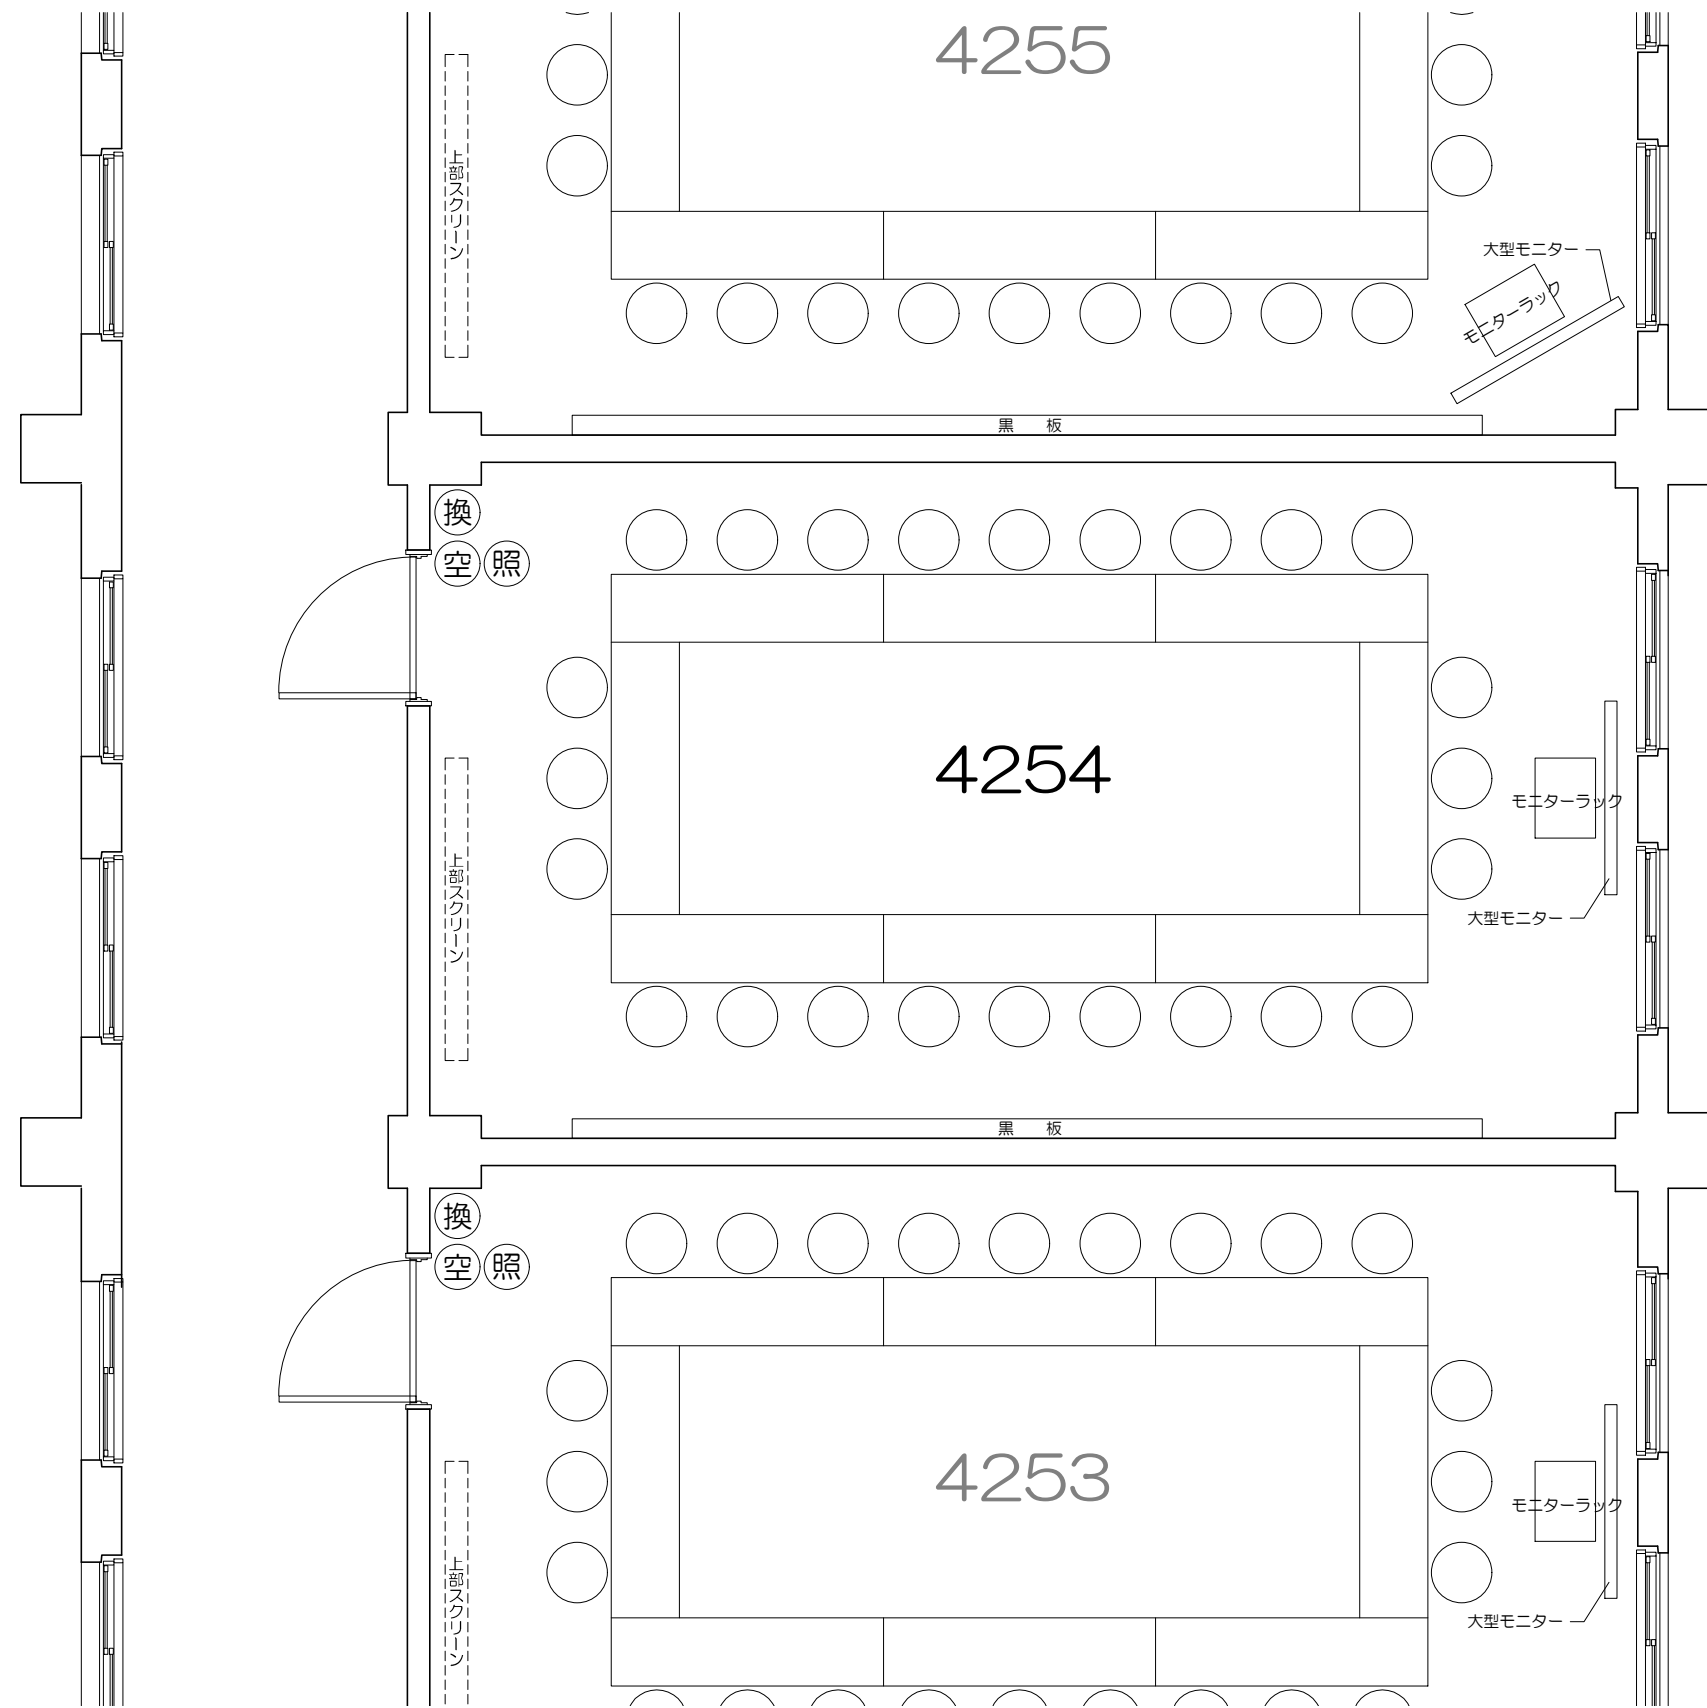

Scale=1:50

4152

Scale=1:50

1階

2階

凡例

内線電話

可動席 (1人)

可動席 (3人)

凡例 (照) : 照明スイッチ (空) : 空調スイッチ (換) : 換気スイッチ

Scale=1:50

凡例 (照) : 照明スイッチ (空) : 空調スイッチ (換) : 換気スイッチ

Scale=1:50

凡例 (照) : 照明スイッチ (空) : 空調スイッチ (換) : 換気スイッチ

Scale=1:50

凡例 (照) : 照明スイッチ (空) : 空調スイッチ (換) : 換気スイッチ

0 50cm 1m 2m 5m  
Scale=1:50

凡例 (照) : 照明スイッチ (空) : 空調スイッチ (換) : 換気スイッチ

0 50cm 1m 2m 5m  
Scale=1:50

凡例 (照) : 照明スイッチ (空) : 空調スイッチ (換) : 換気スイッチ

0 50cm 1m 2m 5m  
Scale=1:50