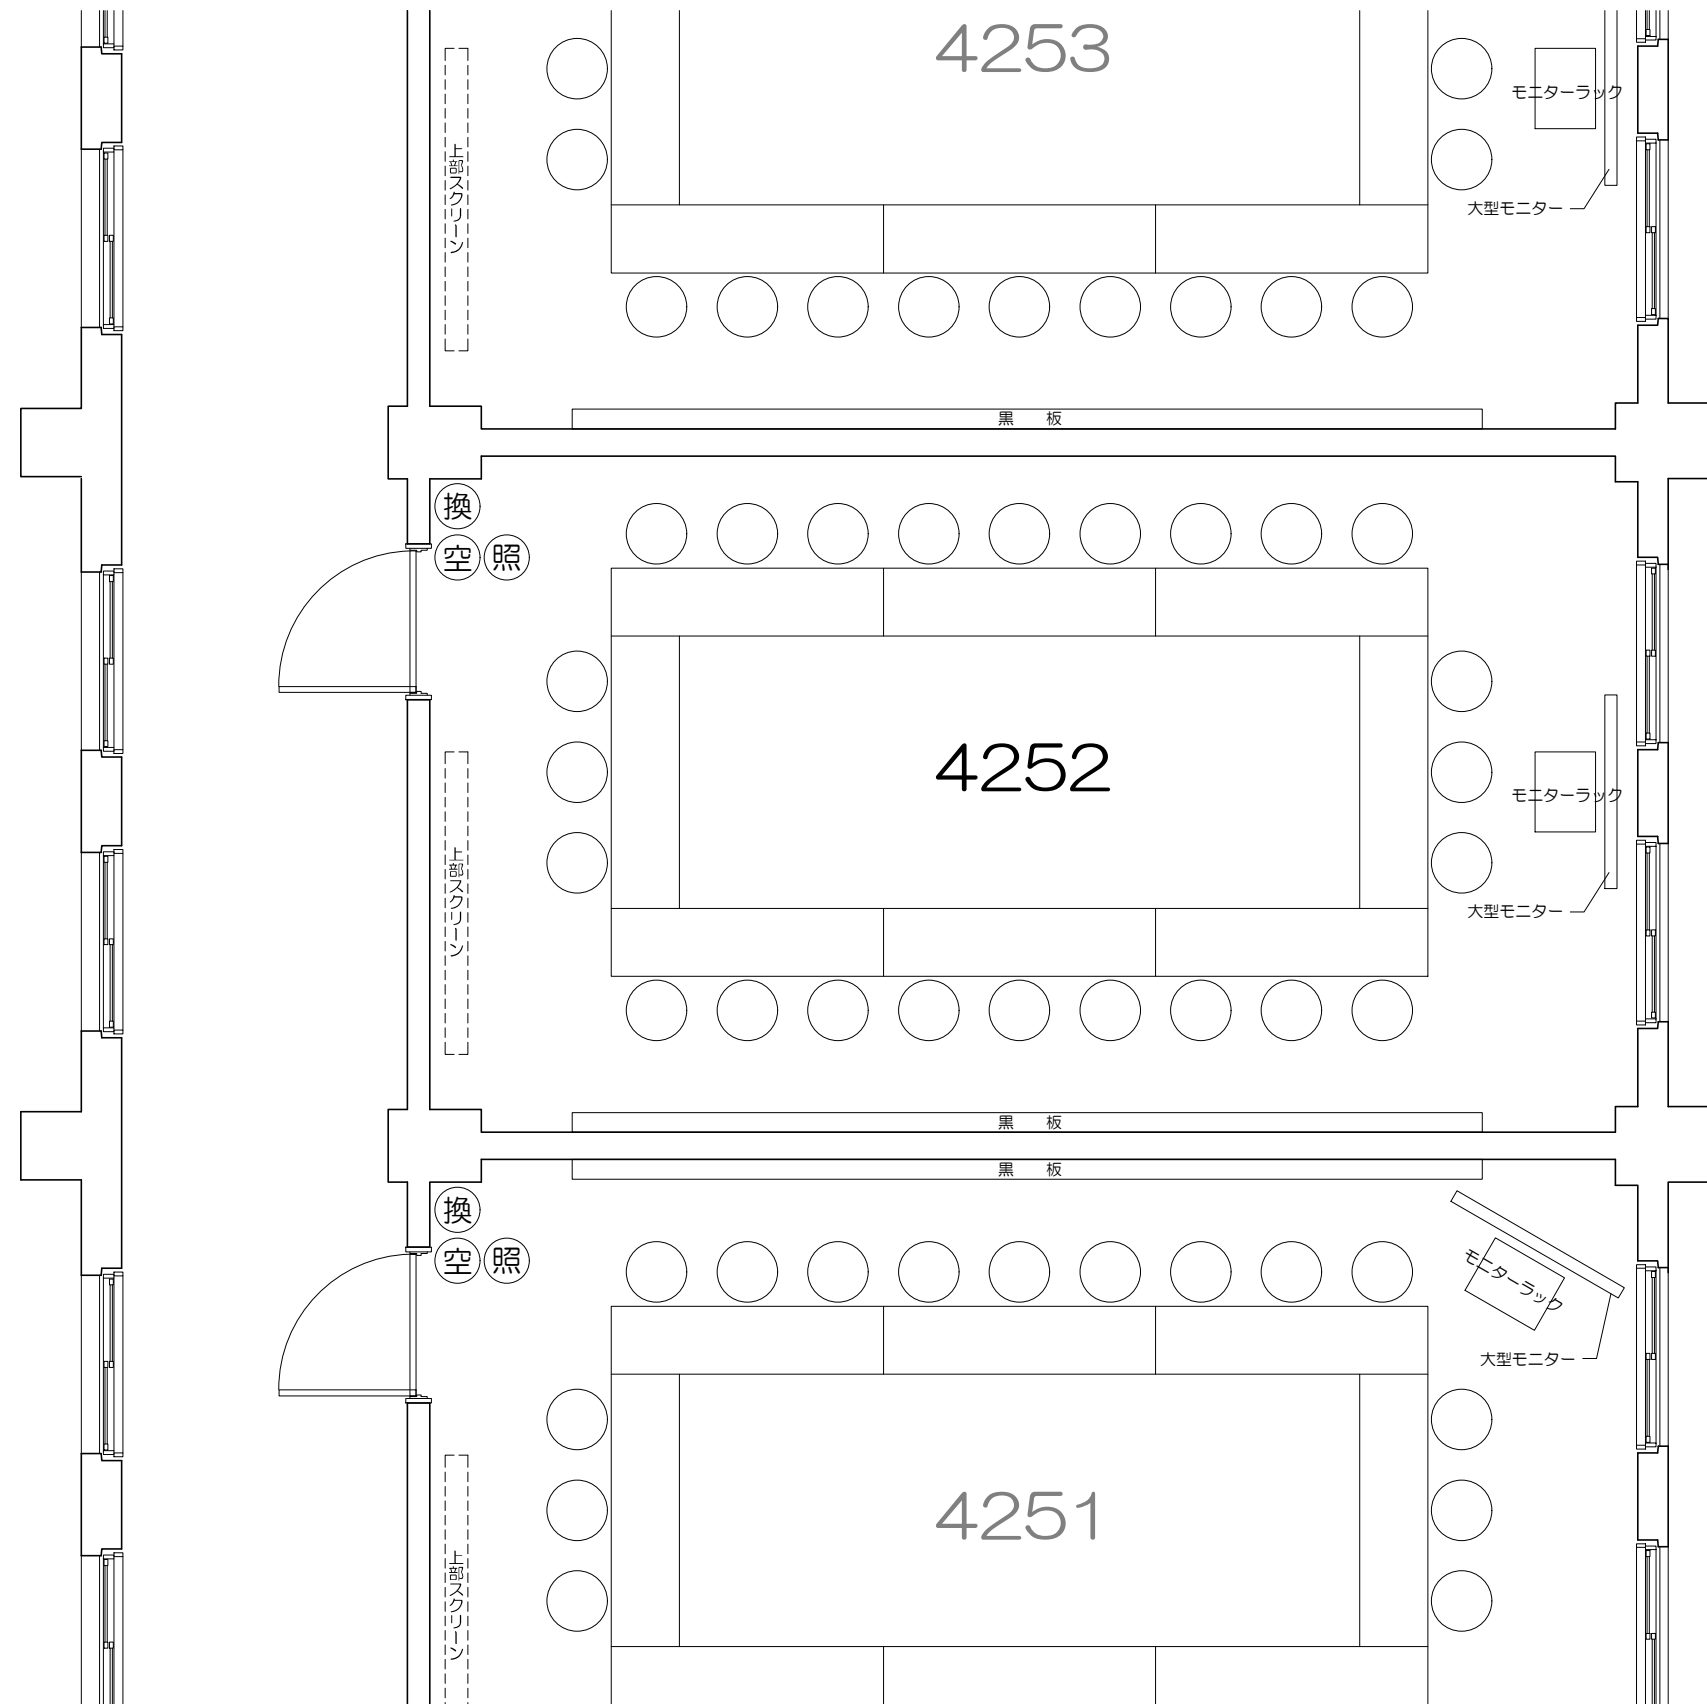

1階

2階

凡例

内線電話

可動席 (1人)

可動席 (3人)

4151

凡例 (照) : 照明スイッチ (空) : 空調スイッチ (換) : 換気スイッチ

Scale=1:50

4152

Scale=1:50

1階

2階

凡例

内線電話

可動席 (1人)

可動席 (3人)

凡例 (照) : 照明スイッチ (空) : 空調スイッチ (換) : 換気スイッチ

Scale=1:50

凡例 (照) : 照明スイッチ (空) : 空調スイッチ (換) : 換気スイッチ

Scale=1:50

凡例 (照) : 照明スイッチ (空) : 空調スイッチ (換) : 換気スイッチ

Scale=1:50

凡例 (照) : 照明スイッチ (空) : 空調スイッチ (換) : 換気スイッチ

0 50cm 1m 2m 5m  
Scale=1:50

凡例 (照) : 照明スイッチ (空) : 空調スイッチ (換) : 換気スイッチ

0 50cm 1m 2m 5m  
Scale=1:50

凡例 (照) : 照明スイッチ (空) : 空調スイッチ (換) : 換気スイッチ

0 50cm 1m 2m 5m  
Scale=1:50