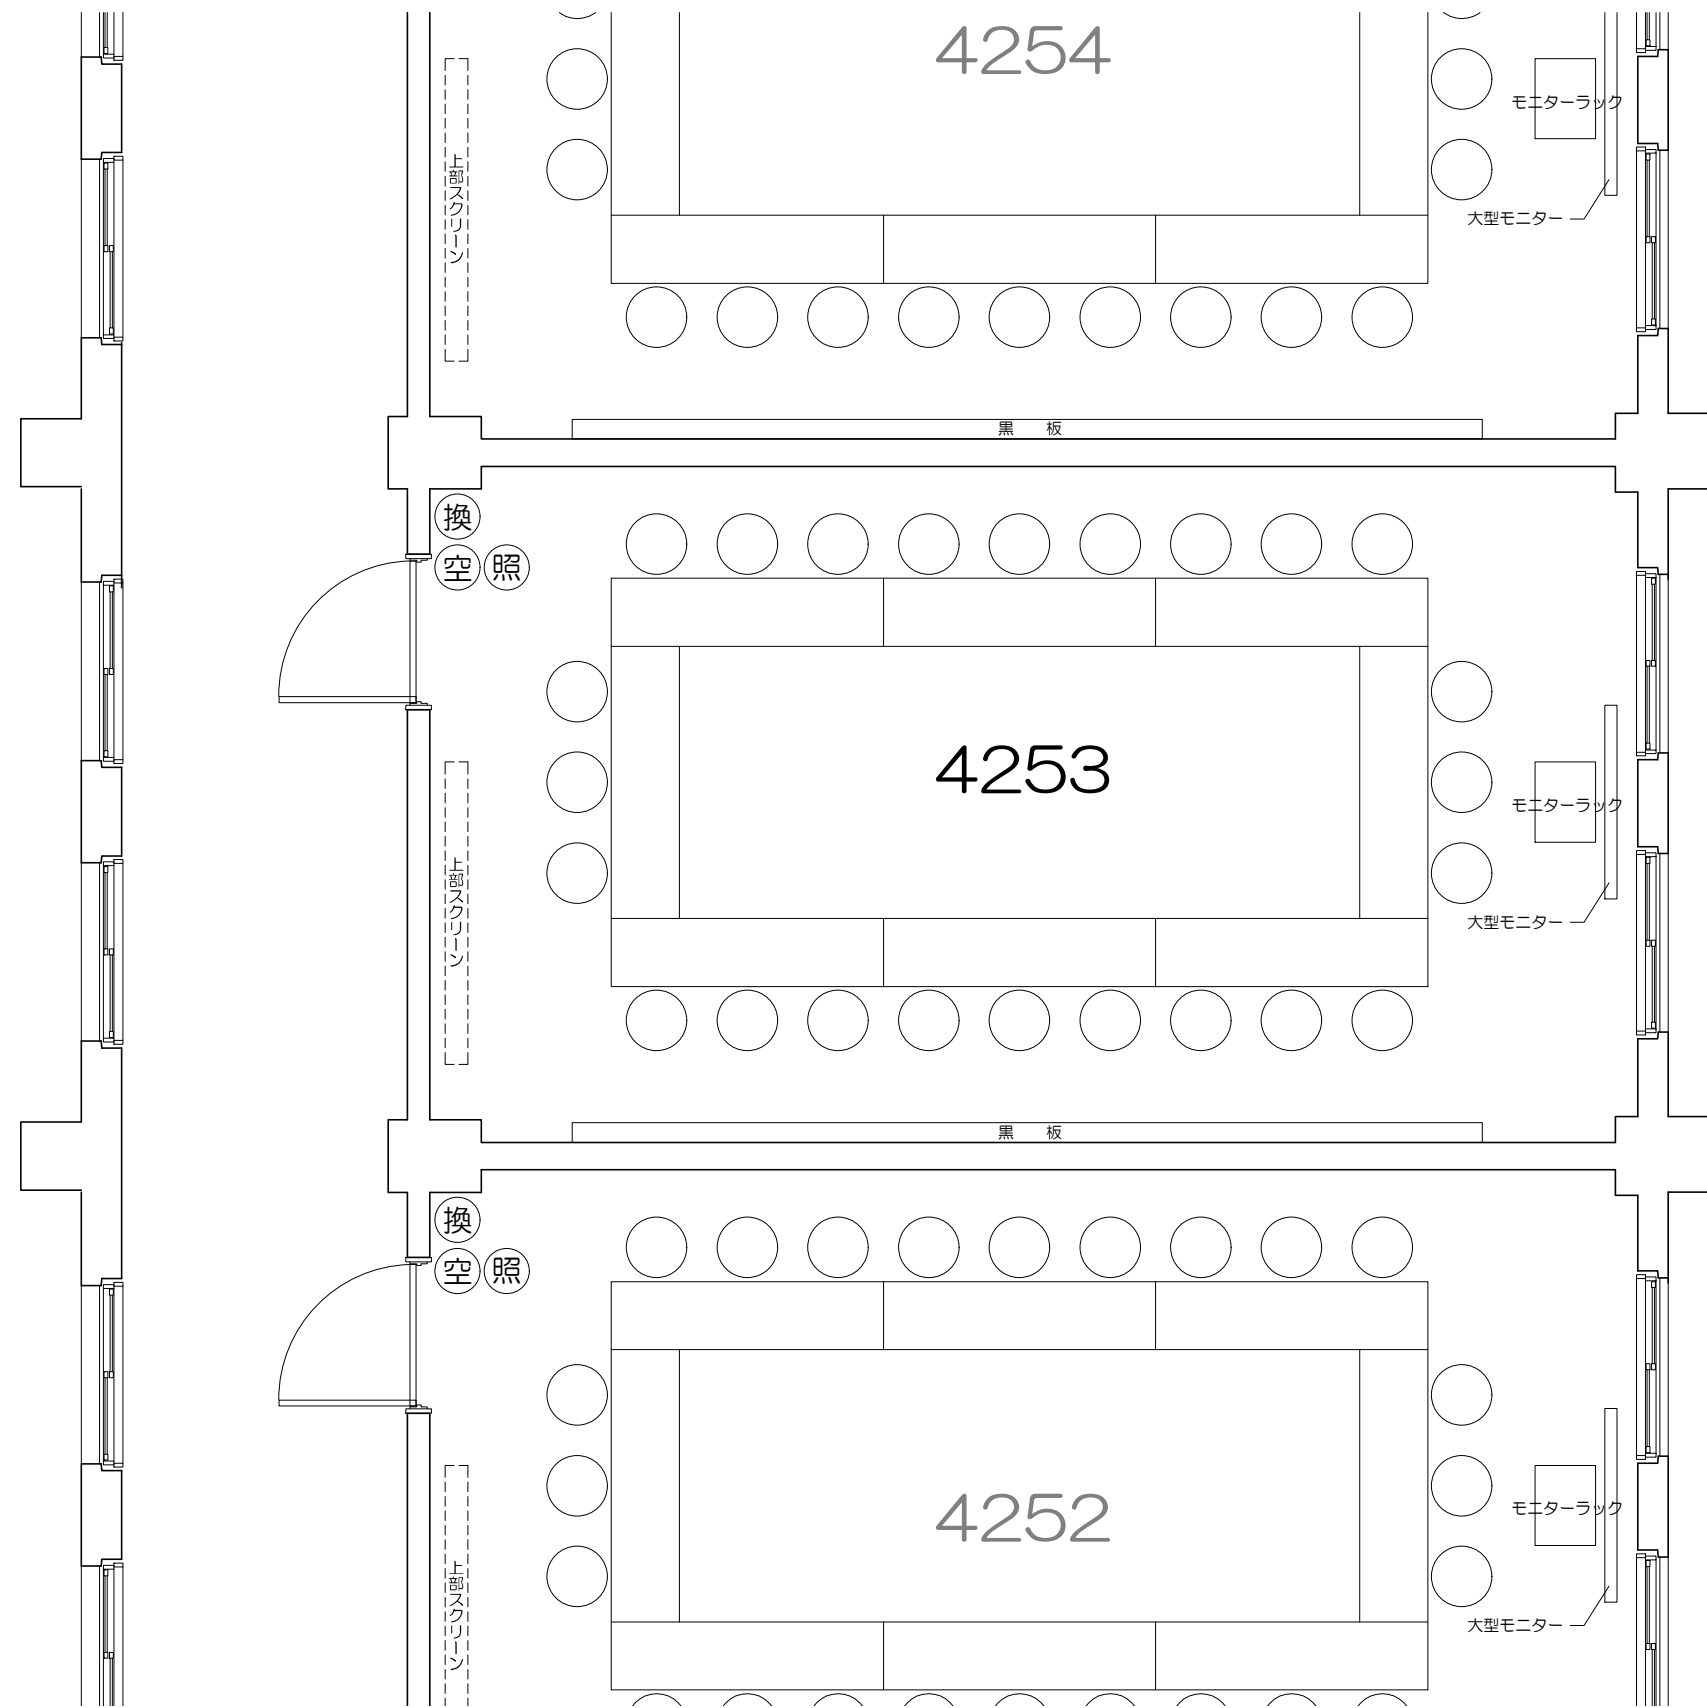

Scale=1:50

4152

Scale=1:50

1階

2階

凡例

内線電話

可動席 (1人)

可動席 (3人)

凡例 (照) : 照明スイッチ (空) : 空調スイッチ (換) : 換気スイッチ

Scale=1:50

凡例 (照) : 照明スイッチ (空) : 空調スイッチ (換) : 換気スイッチ

Scale=1:50

凡例 (照) : 照明スイッチ (空) : 空調スイッチ (換) : 換気スイッチ

Scale=1:50

凡例 (照) : 照明スイッチ (空) : 空調スイッチ (換) : 換気スイッチ

0 50cm 1m 2m 5m  
Scale=1:50

凡例 (照) : 照明スイッチ (空) : 空調スイッチ (換) : 換気スイッチ

0 50cm 1m 2m 5m  
Scale=1:50

凡例 (照) : 照明スイッチ (空) : 空調スイッチ (換) : 換気スイッチ

0 50cm 1m 2m 5m  
Scale=1:50