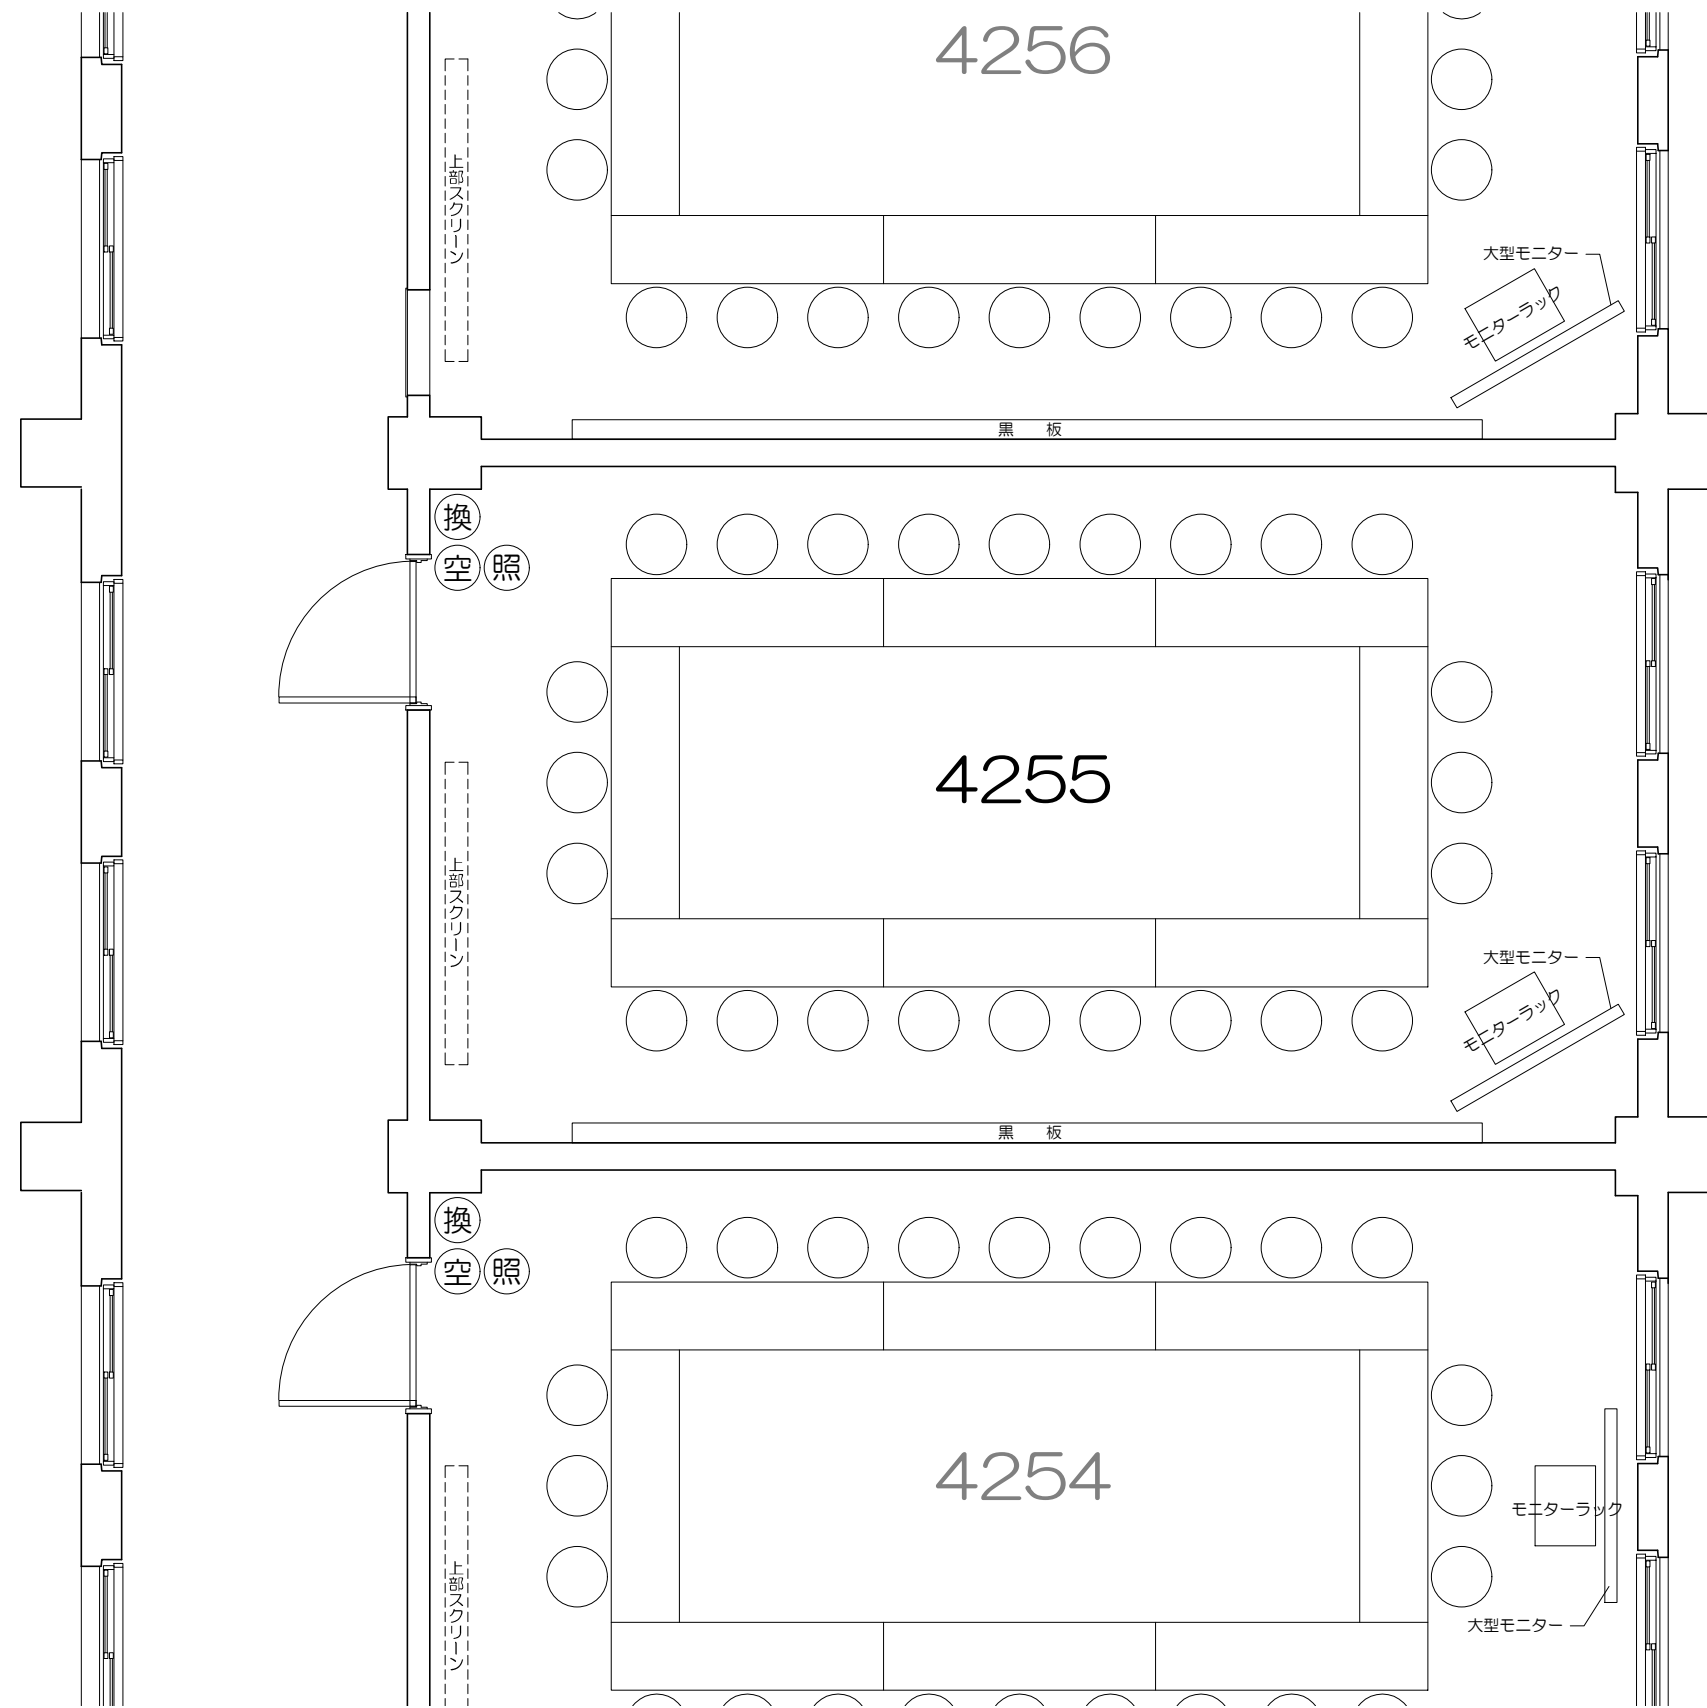

Scale=1:50

4152

Scale=1:50

1階

2階

凡例

内線電話

可動席 (1人)

可動席 (3人)

凡例 (照) : 照明スイッチ (空) : 空調スイッチ (換) : 換気スイッチ

Scale=1:50

凡例 (照) : 照明スイッチ (空) : 空調スイッチ (換) : 換気スイッチ

Scale=1:50

凡例 (照) : 照明スイッチ (空) : 空調スイッチ (換) : 換気スイッチ

Scale=1:50

凡例 (照) : 照明スイッチ (空) : 空調スイッチ (換) : 換気スイッチ

0 50cm 1m 2m 5m  
Scale=1:50

凡例 (照) : 照明スイッチ (空) : 空調スイッチ (換) : 換気スイッチ

0 50cm 1m 2m 5m  
Scale=1:50

凡例 (照) : 照明スイッチ (空) : 空調スイッチ (換) : 換気スイッチ

0 50cm 1m 2m 5m  
Scale=1:50