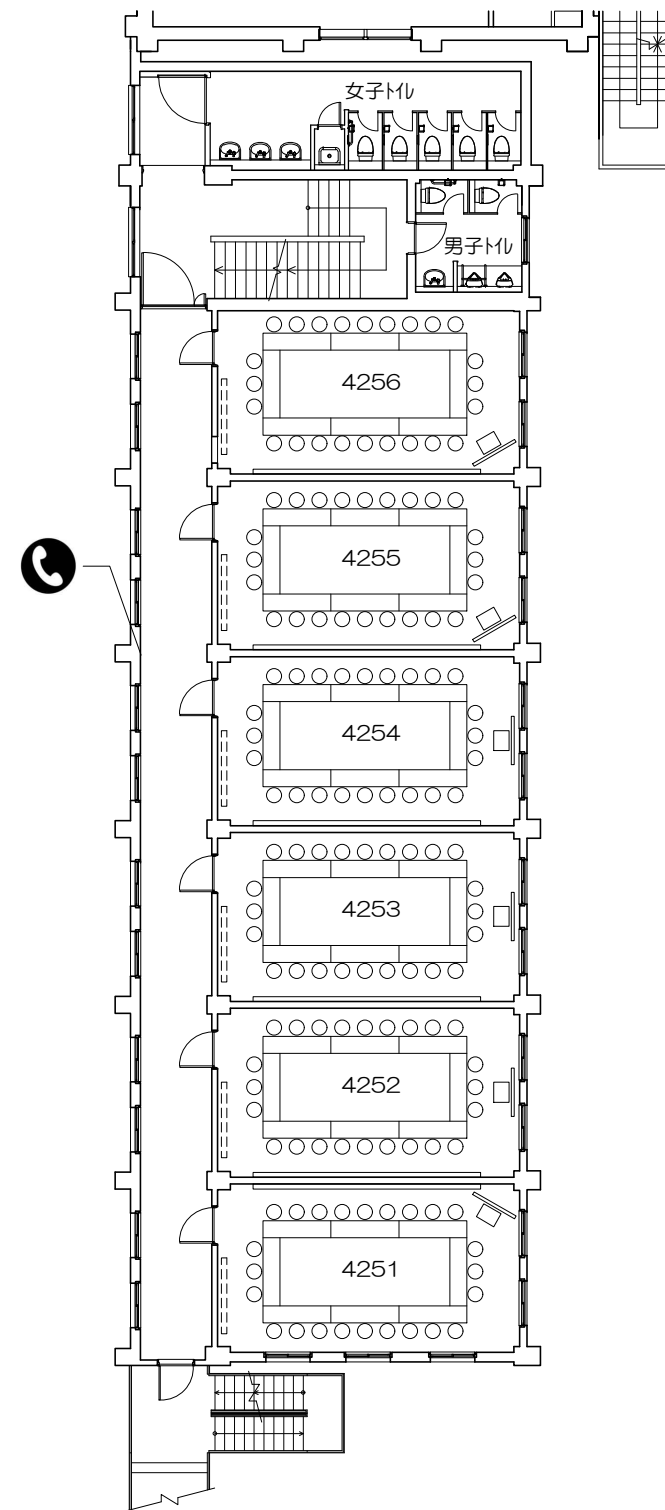

1階

2階

凡例

内線電話

可動席 (1人)

可動席 (3人)

4151

凡例 (照) : 照明スイッチ (空) : 空調スイッチ (換) : 換気スイッチ

Scale=1:50

4152

Scale=1:50

1階

2階

凡例

内線電話

可動席 (1人)

可動席 (3人)

凡例 (照) : 照明スイッチ (空) : 空調スイッチ (換) : 換気スイッチ

Scale=1:50

凡例 (照) : 照明スイッチ (空) : 空調スイッチ (換) : 換気スイッチ

Scale=1:50

凡例 (照) : 照明スイッチ (空) : 空調スイッチ (換) : 換気スイッチ

Scale=1:50

凡例 (照) : 照明スイッチ (空) : 空調スイッチ (換) : 換気スイッチ

0 50cm 1m 2m 5m  
Scale=1:50

凡例 (照) : 照明スイッチ (空) : 空調スイッチ (換) : 換気スイッチ

0 50cm 1m 2m 5m  
Scale=1:50

凡例 (照) : 照明スイッチ (空) : 空調スイッチ (換) : 換気スイッチ

0 50cm 1m 2m 5m  
Scale=1:50