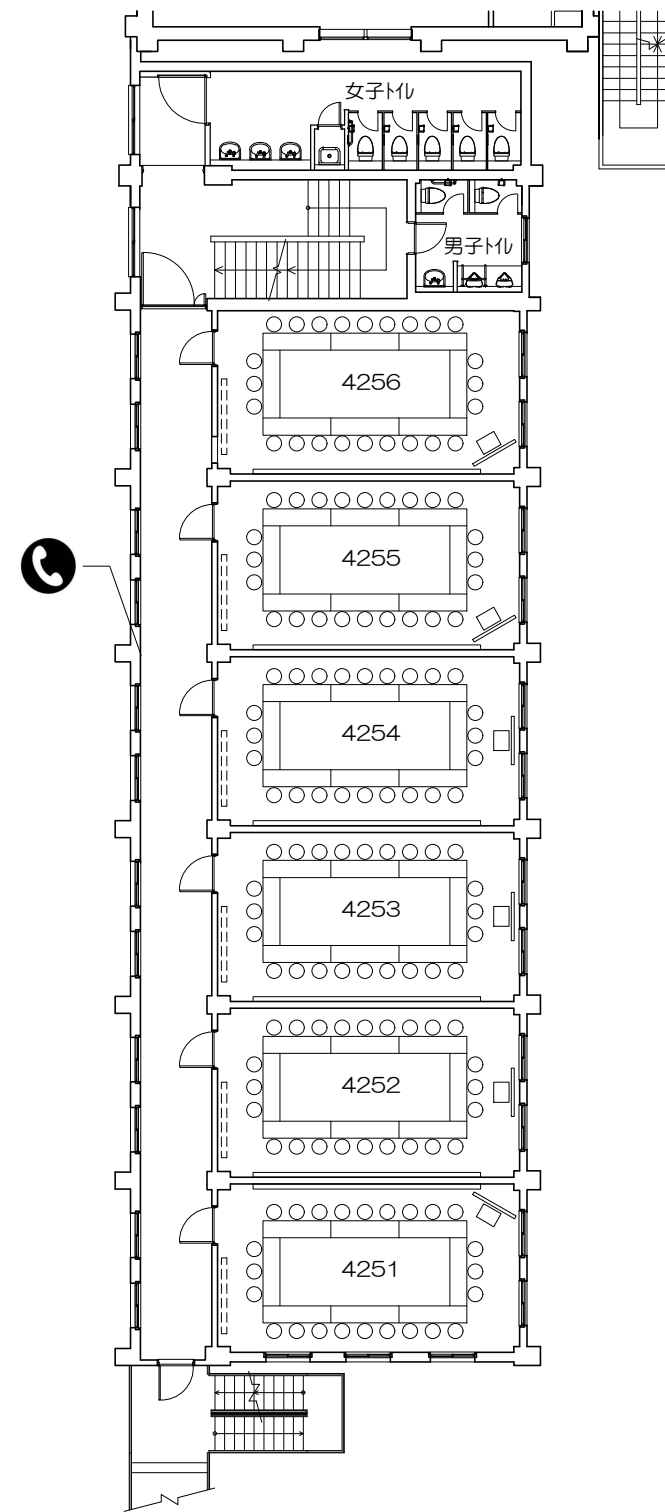

1階

2階

凡例

内線電話

可動席 (1人)

可動席 (3人)

4151

凡例 (照) : 照明スイッチ (空) : 空調スイッチ (換) : 換気スイッチ

Scale=1:50

4152

Scale=1:50

1階

2階

凡例

内線電話

可動席 (1人)

可動席 (3人)

凡例 (照) : 照明スイッチ (空) : 空調スイッチ (換) : 換気スイッチ

Scale=1:50

凡例 (照) : 照明スイッチ (空) : 空調スイッチ (換) : 換気スイッチ

Scale=1:50

凡例 (照) : 照明スイッチ (空) : 空調スイッチ (換) : 換気スイッチ

Scale=1:50

凡例 (照) : 照明スイッチ (空) : 空調スイッチ (換) : 換気スイッチ

0 50cm 1m 2m 5m  
Scale=1:50

凡例 (照) : 照明スイッチ (空) : 空調スイッチ (換) : 換気スイッチ

0 50cm 1m 2m 5m  
Scale=1:50

凡例 (照) : 照明スイッチ (空) : 空調スイッチ (換) : 換気スイッチ

0 50cm 1m 2m 5m  
Scale=1:50