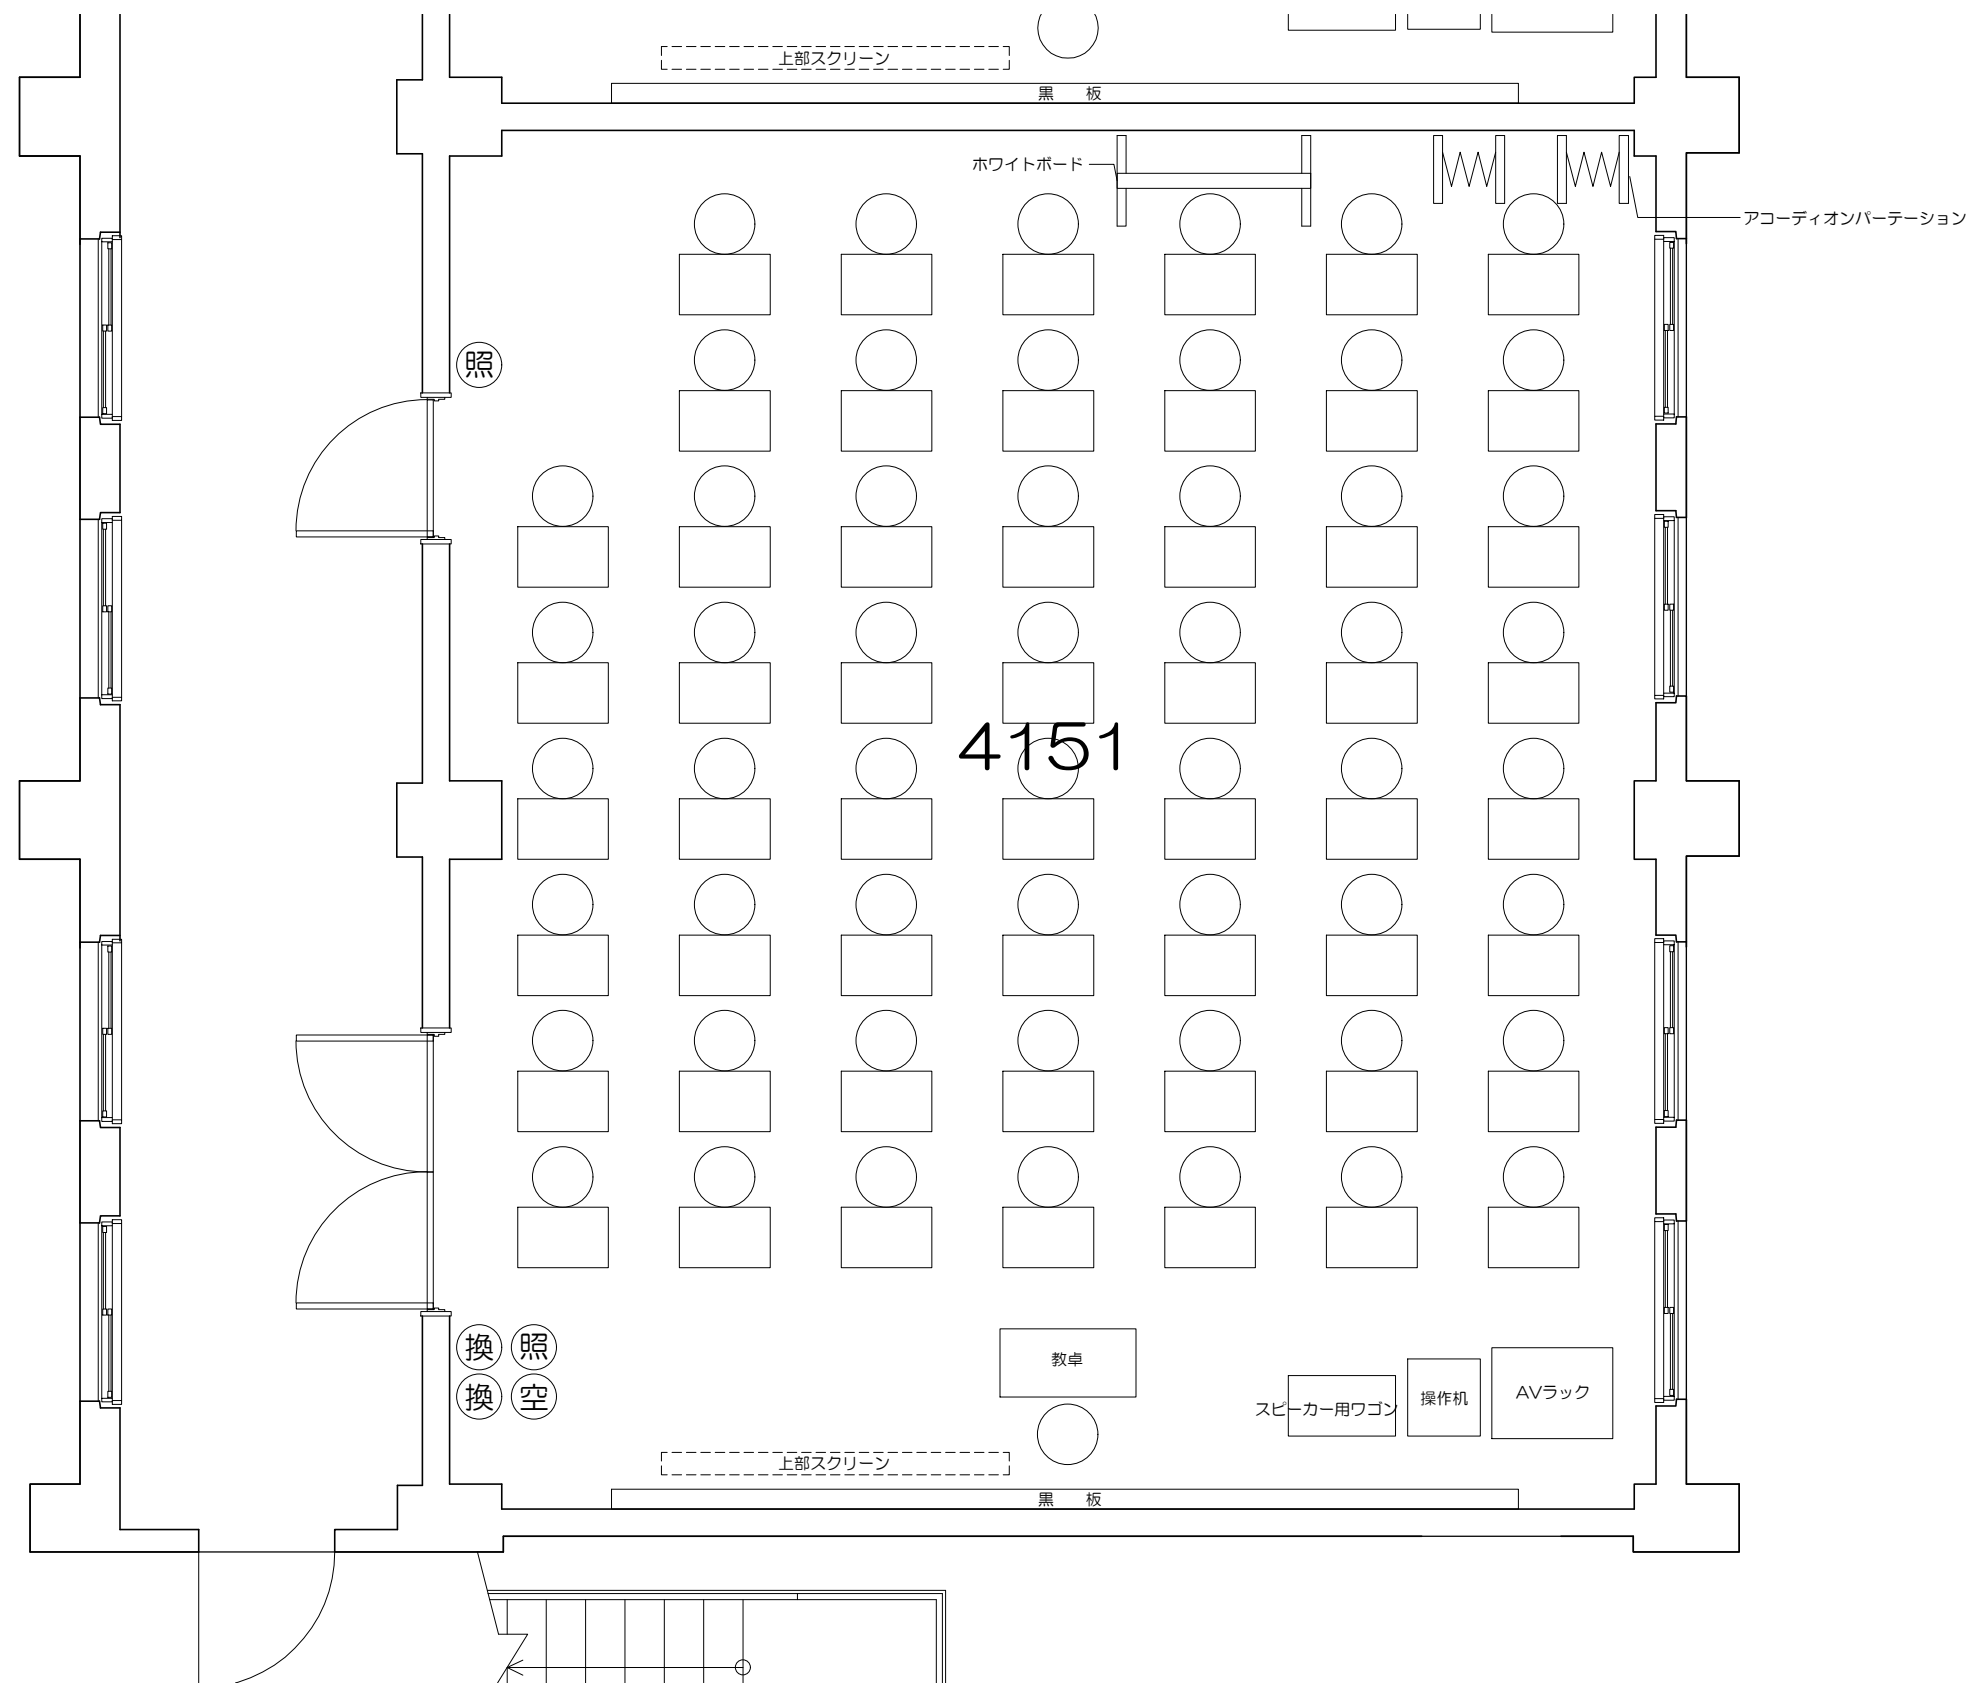

1階

2階

凡例

内線電話

可動席 (1人)

可動席 (3人)

4151

凡例 (照) : 照明スイッチ (空) : 空調スイッチ (換) : 換気スイッチ

Scale=1:50

4152

Scale=1:50

1階

2階

凡例

内線電話

可動席 (1人)

可動席 (3人)

凡例 (照) : 照明スイッチ (空) : 空調スイッチ (換) : 換気スイッチ

Scale=1:50

凡例 (照) : 照明スイッチ (空) : 空調スイッチ (換) : 換気スイッチ

Scale=1:50

凡例 (照) : 照明スイッチ (空) : 空調スイッチ (換) : 換気スイッチ

Scale=1:50

凡例 (照) : 照明スイッチ (空) : 空調スイッチ (換) : 換気スイッチ

0 50cm 1m 2m 5m  
Scale=1:50

凡例 (照) : 照明スイッチ (空) : 空調スイッチ (換) : 換気スイッチ

0 50cm 1m 2m 5m  
Scale=1:50

凡例 (照) : 照明スイッチ (空) : 空調スイッチ (換) : 換気スイッチ

0 50cm 1m 2m 5m  
Scale=1:50