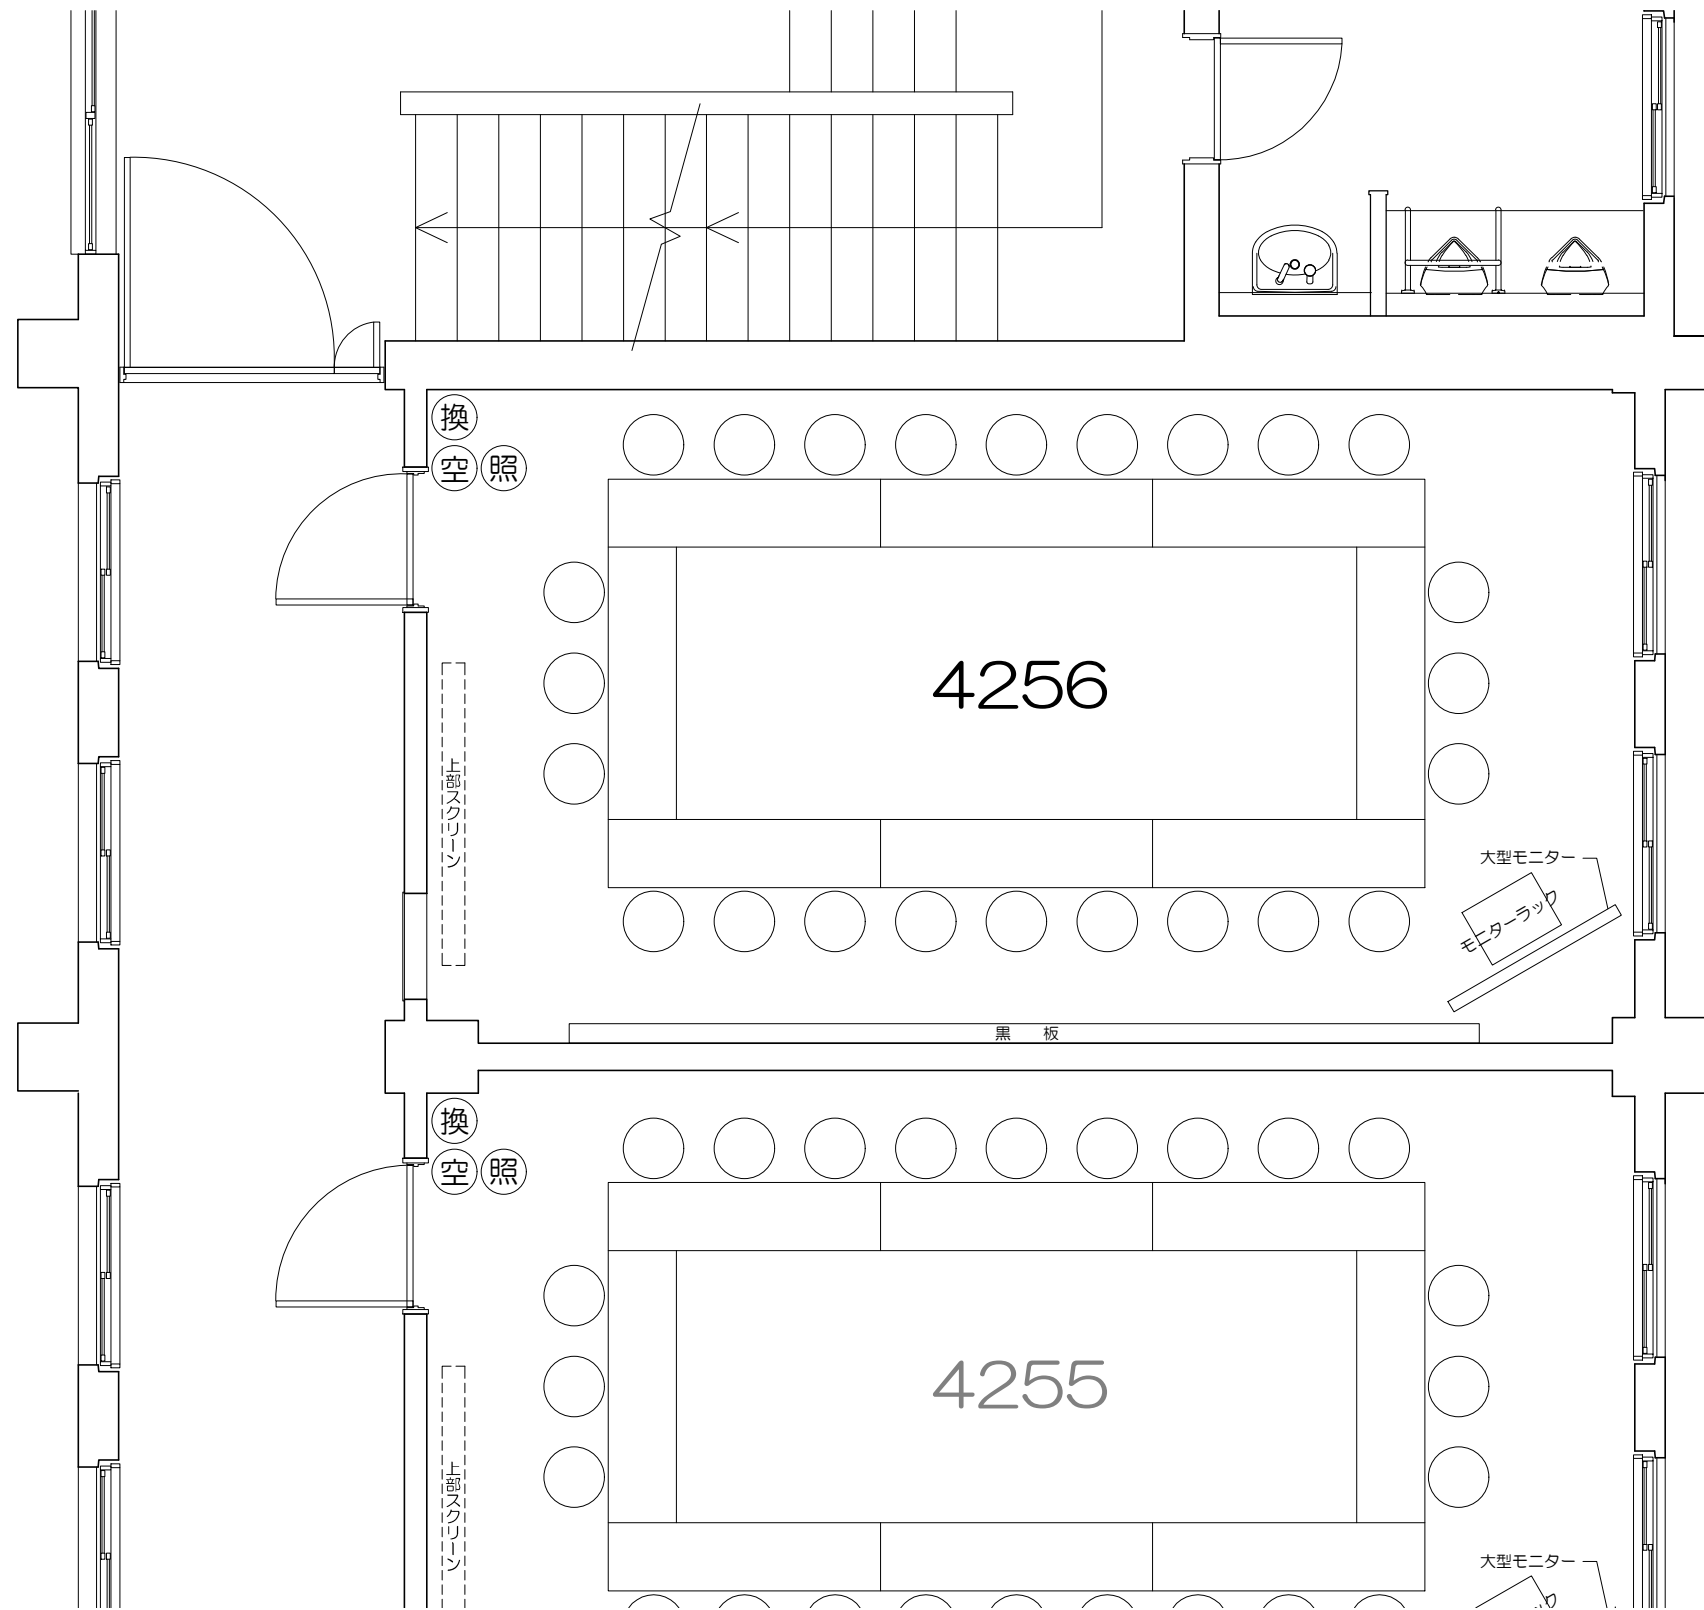

Scale=1:50

4152

Scale=1:50

1階

2階

凡例

内線電話

可動席 (1人)

可動席 (3人)

凡例 (照) : 照明スイッチ (空) : 空調スイッチ (換) : 換気スイッチ

Scale=1:50

凡例 (照) : 照明スイッチ (空) : 空調スイッチ (換) : 換気スイッチ

Scale=1:50

凡例 (照) : 照明スイッチ (空) : 空調スイッチ (換) : 換気スイッチ

Scale=1:50

凡例 (照) : 照明スイッチ (空) : 空調スイッチ (換) : 換気スイッチ

0 50cm 1m 2m 5m  
Scale=1:50

凡例 (照) : 照明スイッチ (空) : 空調スイッチ (換) : 換気スイッチ

0 50cm 1m 2m 5m  
Scale=1:50

凡例 (照) : 照明スイッチ (空) : 空調スイッチ (換) : 換気スイッチ

0 50cm 1m 2m 5m  
Scale=1:50