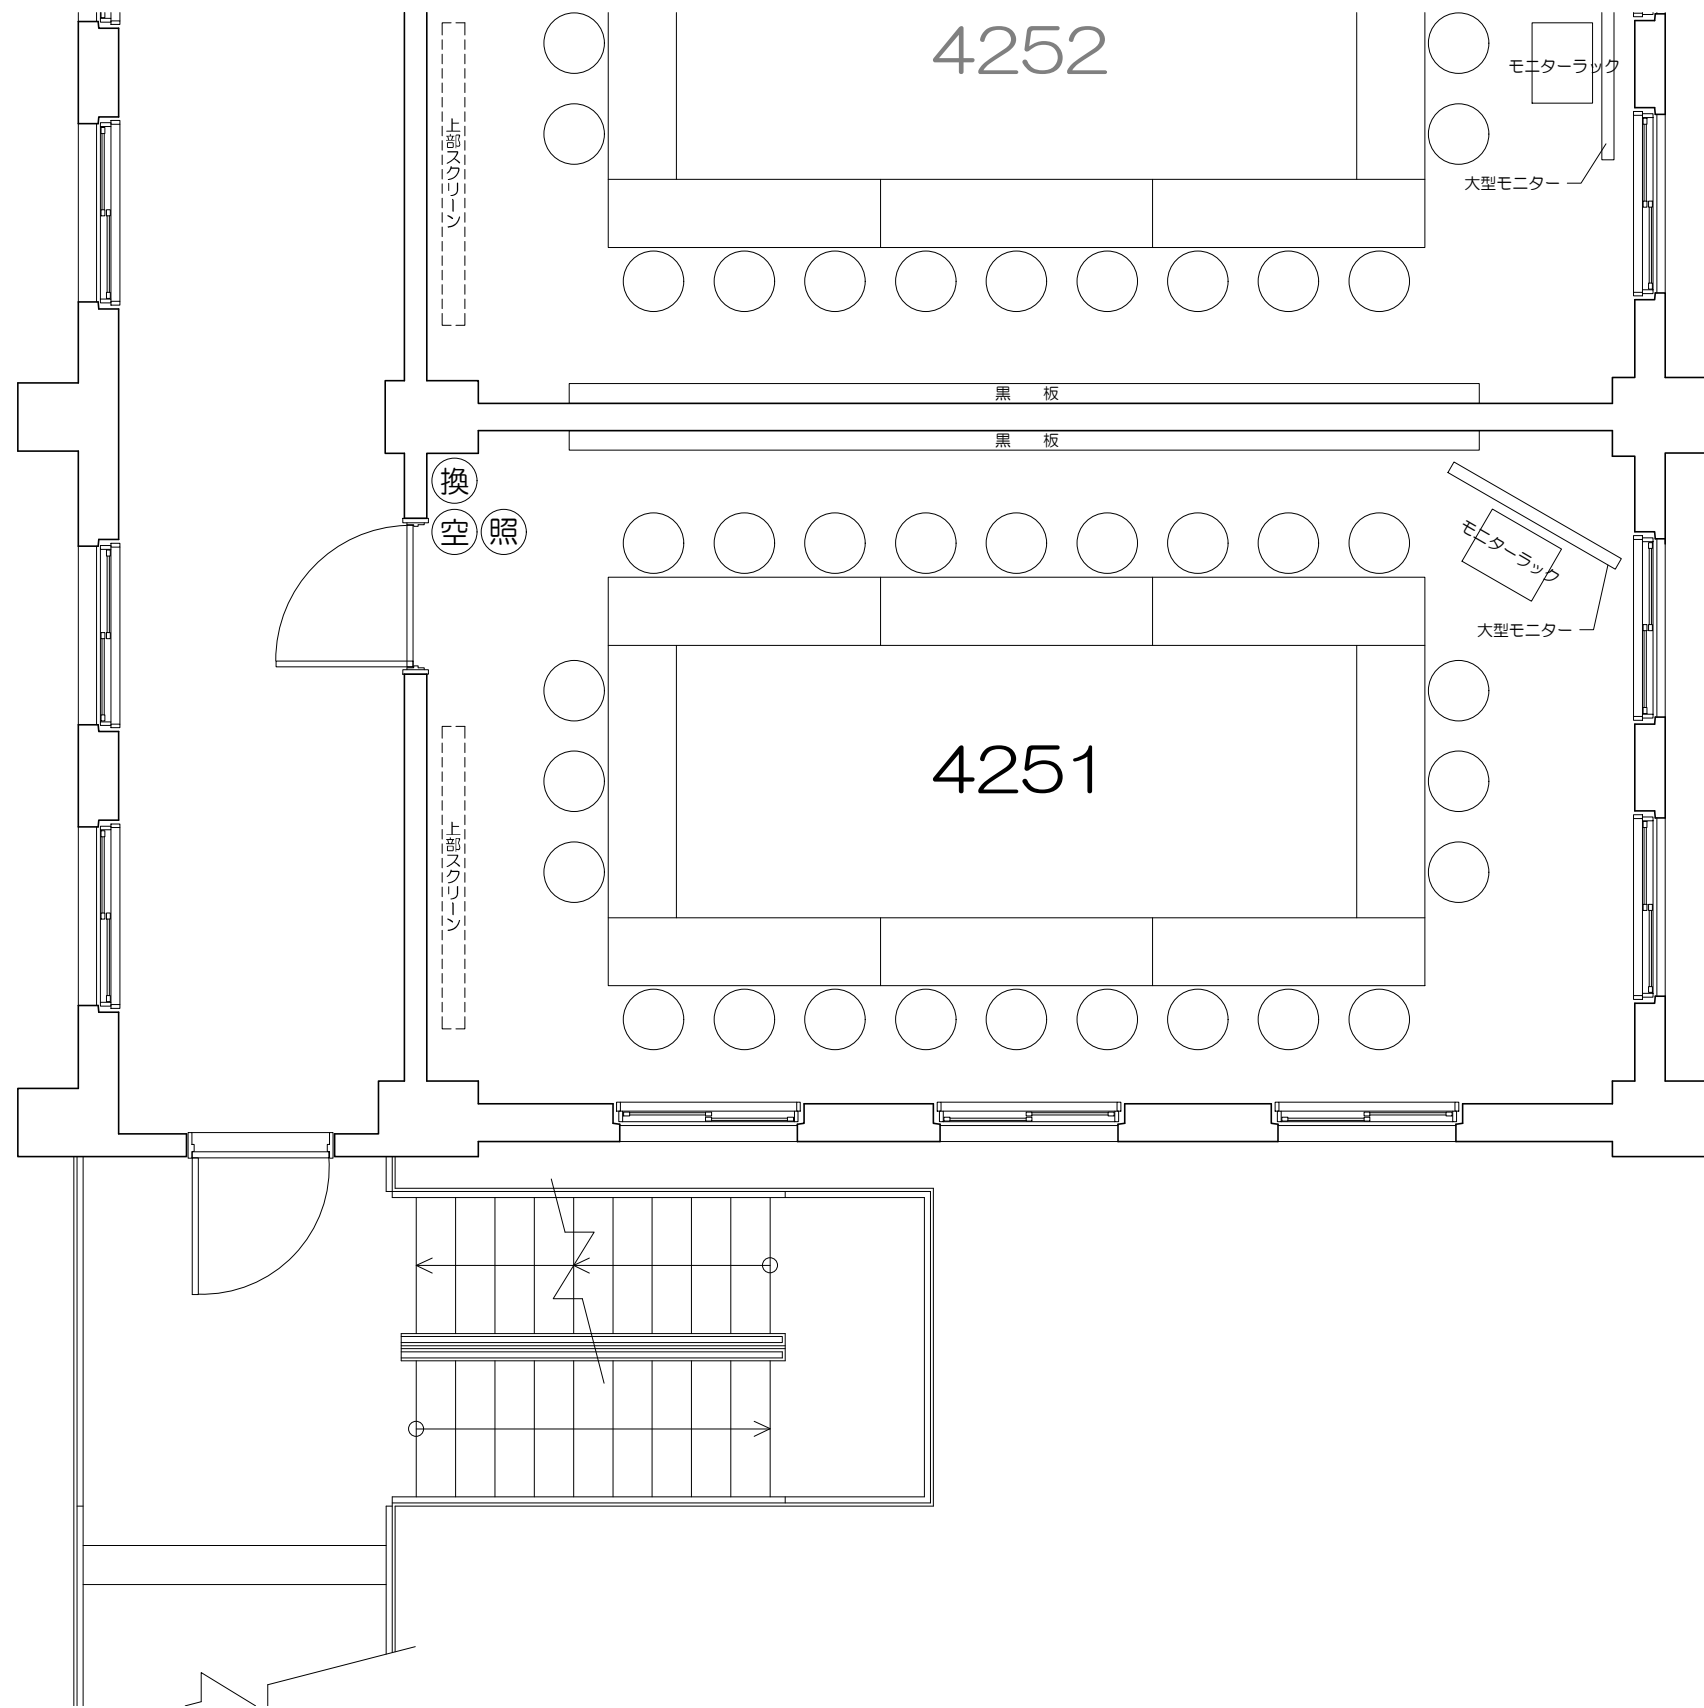

1階

2階

凡例

内線電話

可動席 (1人)

可動席 (3人)

4151

凡例 (照) : 照明スイッチ (空) : 空調スイッチ (換) : 換気スイッチ

Scale=1:50

4152

Scale=1:50

1階

2階

凡例

内線電話

可動席 (1人)

可動席 (3人)

凡例 (照) : 照明スイッチ (空) : 空調スイッチ (換) : 換気スイッチ

Scale=1:50

凡例 (照) : 照明スイッチ (空) : 空調スイッチ (換) : 換気スイッチ

Scale=1:50

凡例 (照) : 照明スイッチ (空) : 空調スイッチ (換) : 換気スイッチ

Scale=1:50

凡例 (照) : 照明スイッチ (空) : 空調スイッチ (換) : 換気スイッチ

0 50cm 1m 2m 5m  
Scale=1:50

凡例 (照) : 照明スイッチ (空) : 空調スイッチ (換) : 換気スイッチ

0 50cm 1m 2m 5m  
Scale=1:50

凡例 (照) : 照明スイッチ (空) : 空調スイッチ (換) : 換気スイッチ

0 50cm 1m 2m 5m  
Scale=1:50