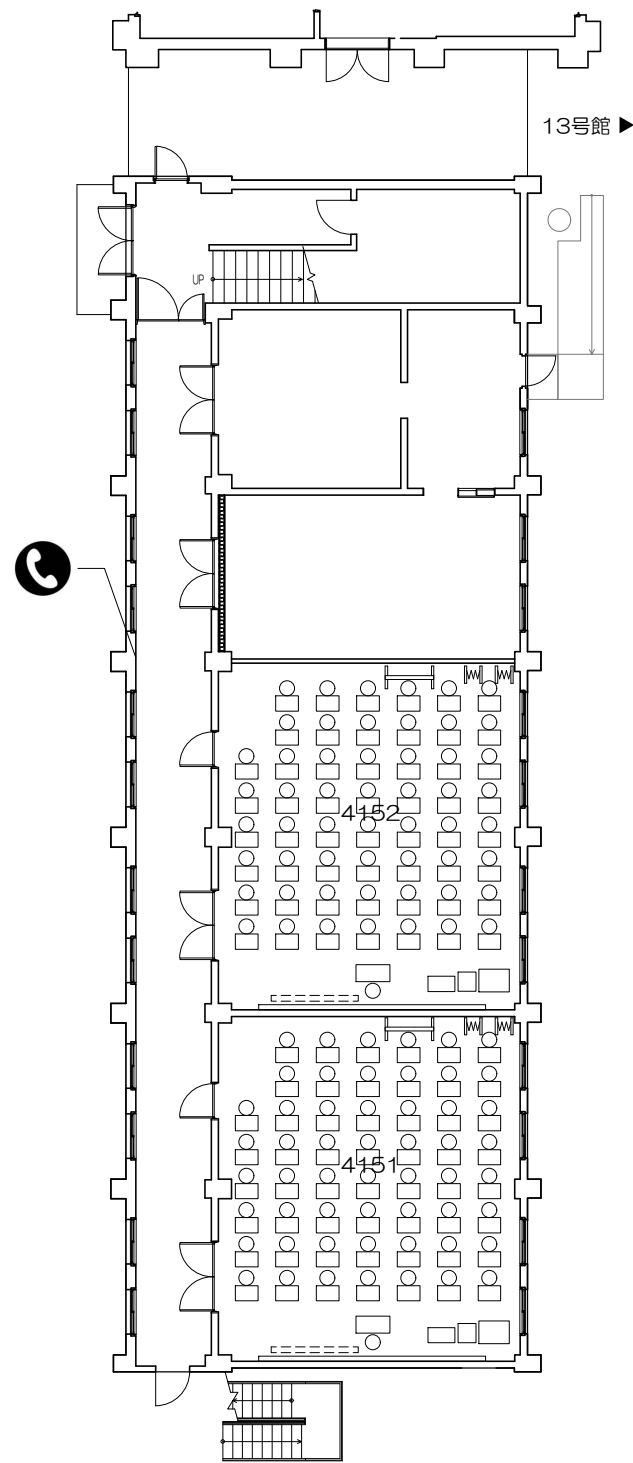

1階

2階

凡例

内線電話

可動席 (1人)

可動席 (3人)

4151

凡例 (照) : 照明スイッチ (空) : 空調スイッチ (換) : 換気スイッチ

Scale=1:50

4152

Scale=1:50

1階

2階

凡例

内線電話

可動席 (1人)

可動席 (3人)

凡例 (照) : 照明スイッチ (空) : 空調スイッチ (換) : 換気スイッチ

Scale=1:50

凡例 (照) : 照明スイッチ (空) : 空調スイッチ (換) : 換気スイッチ

Scale=1:50

凡例 (照) : 照明スイッチ (空) : 空調スイッチ (換) : 換気スイッチ

Scale=1:50

凡例 (照) : 照明スイッチ (空) : 空調スイッチ (換) : 換気スイッチ

0 50cm 1m 2m 5m  
Scale=1:50

凡例 (照) : 照明スイッチ (空) : 空調スイッチ (換) : 換気スイッチ

0 50cm 1m 2m 5m  
Scale=1:50

凡例 (照) : 照明スイッチ (空) : 空調スイッチ (換) : 換気スイッチ

0 50cm 1m 2m 5m  
Scale=1:50