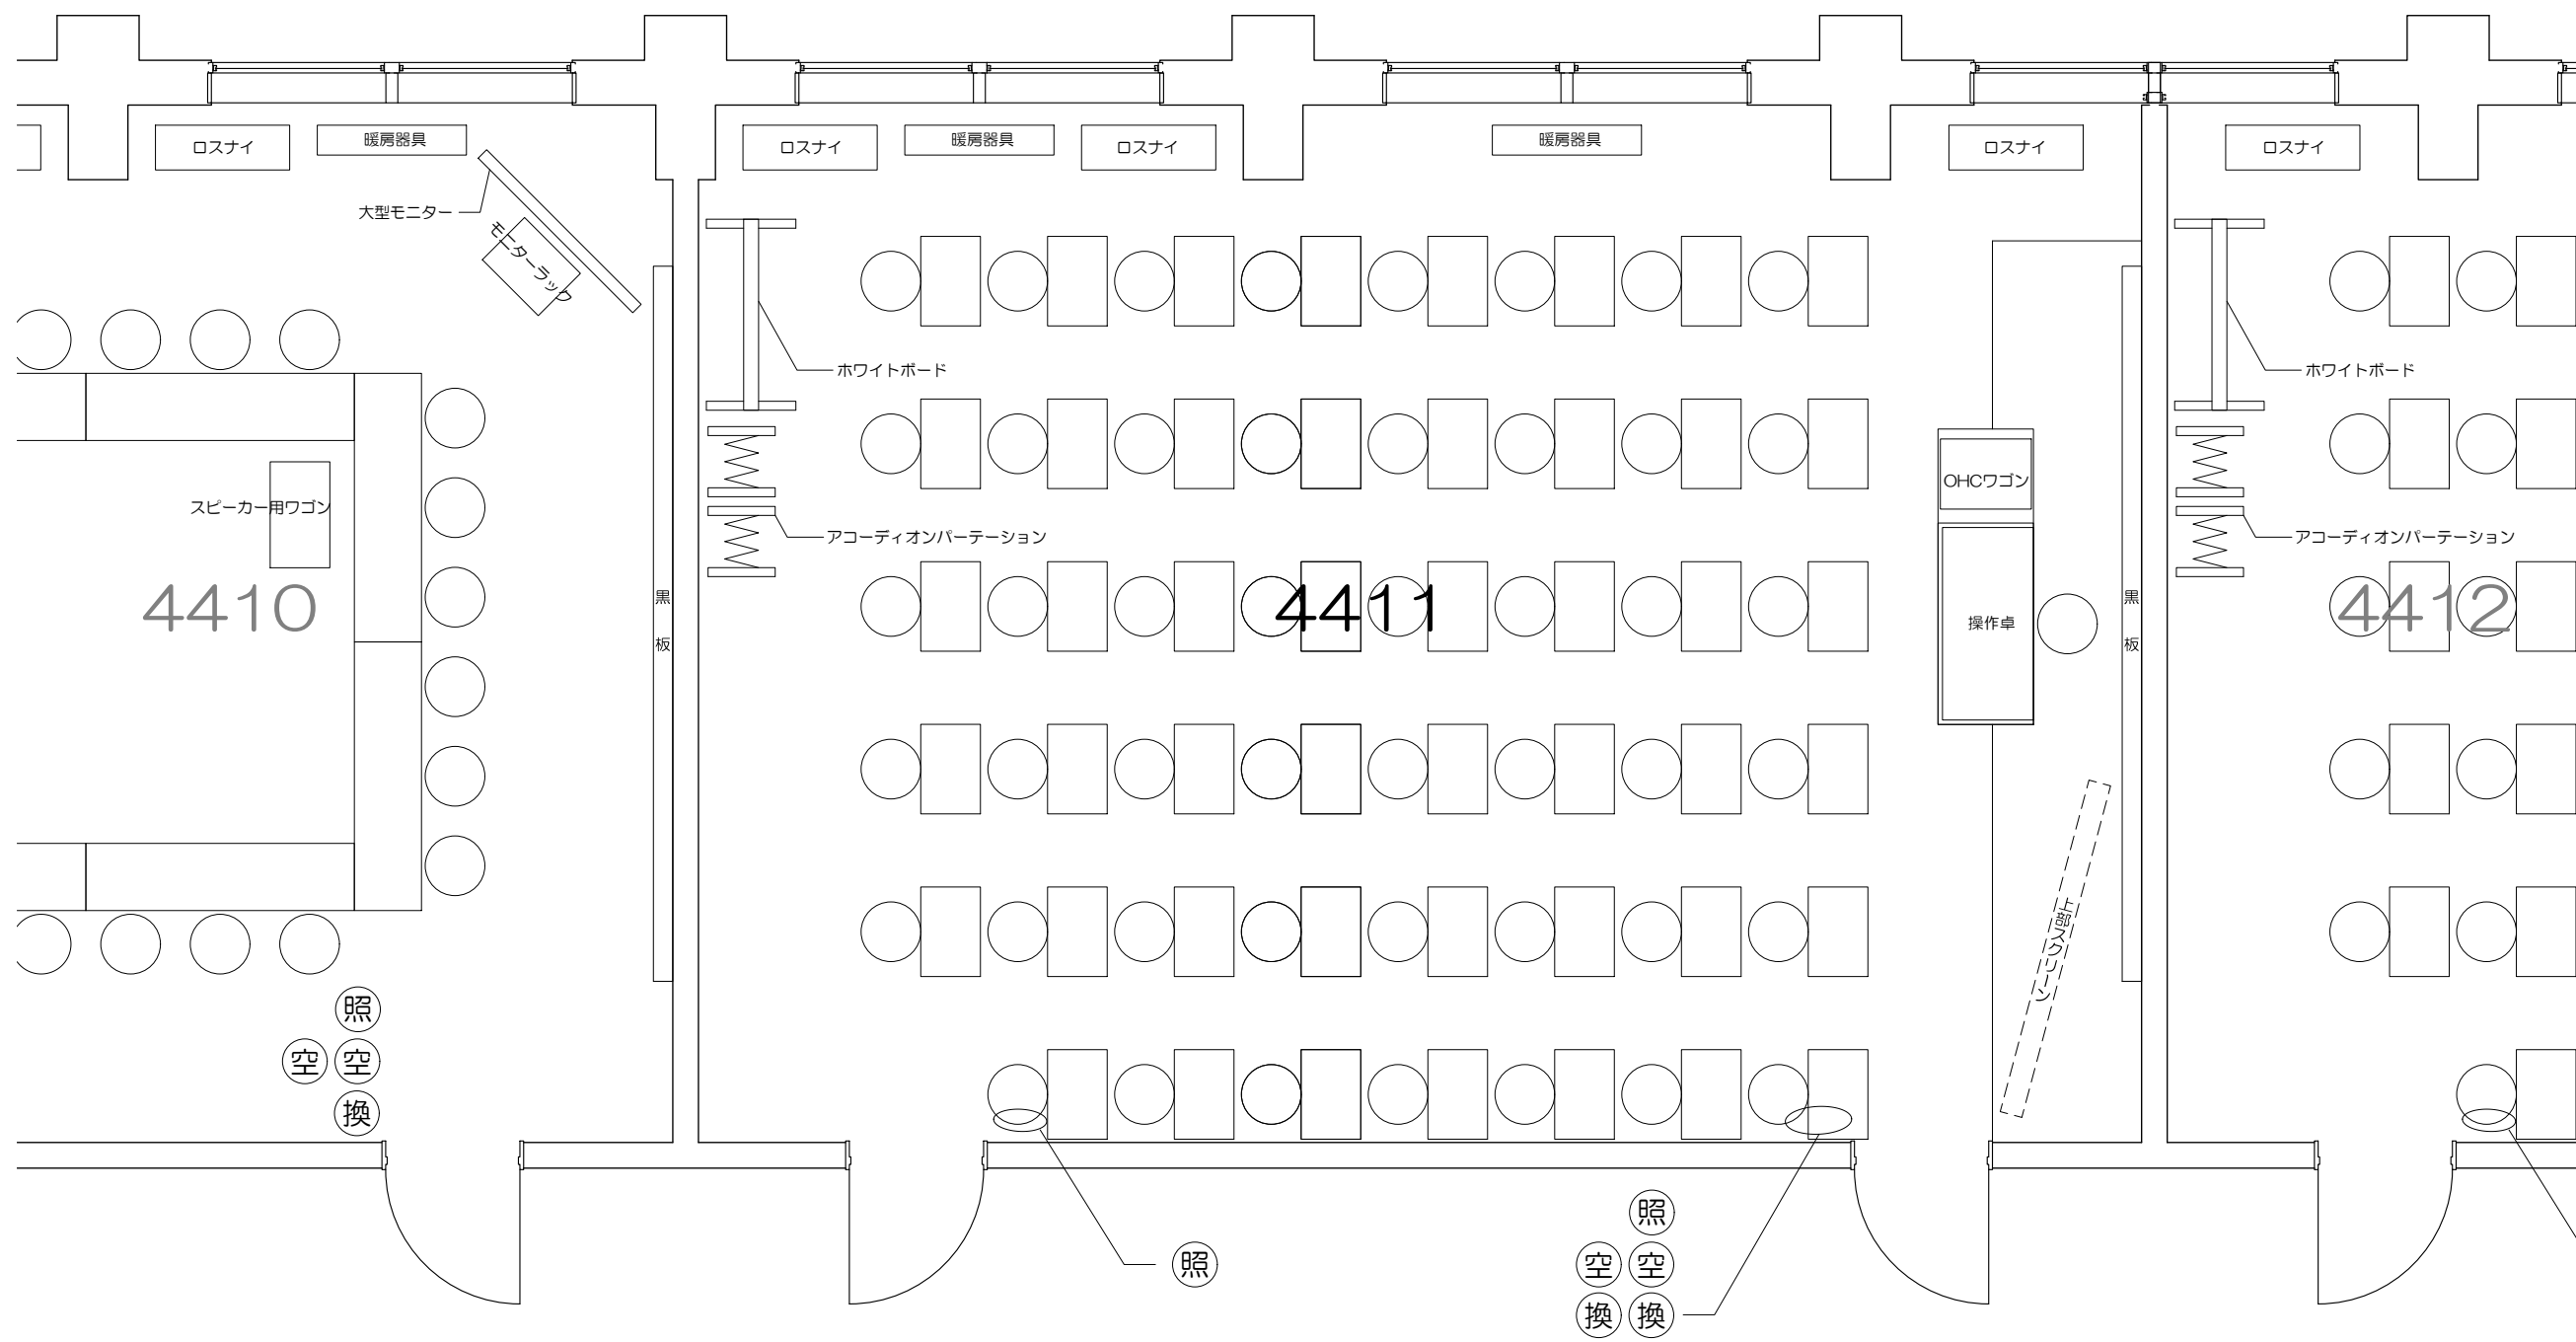

固定席 (3人)

4402

4403

凡例 (照) : 照明スイッチ (空) : 空調スイッチ

Scale=1:100

凡例 (照) : 照明スイッチ (空) : 空調スイッチ (換) : 換気スイッチ

Scale=1:50

凡例 (照) : 照明スイッチ (空) : 空調スイッチ (換) : 換気スイッチ

Scale=1:50

凡例 (照) : 照明スイッチ (空) : 空調スイッチ (換) : 換気スイッチ

Scale=1:50

凡例 (照) : 照明スイッチ (空) : 空調スイッチ (換) : 換気スイッチ

凡例 (照) : 照明スイッチ (空) : 空調スイッチ (換) : 換気スイッチ

0 50cm 1m 2m 5m  
Scale=1:50

凡例 (照) : 照明スイッチ (空) : 空調スイッチ (換) : 換気スイッチ

Scale=1:50

凡例 (照) : 照明スイッチ (空) : 空調スイッチ (換) : 換気スイッチ

凡例 照：照明スイッチ 空：空調スイッチ 換：換気スイッチ

Scale=1:50