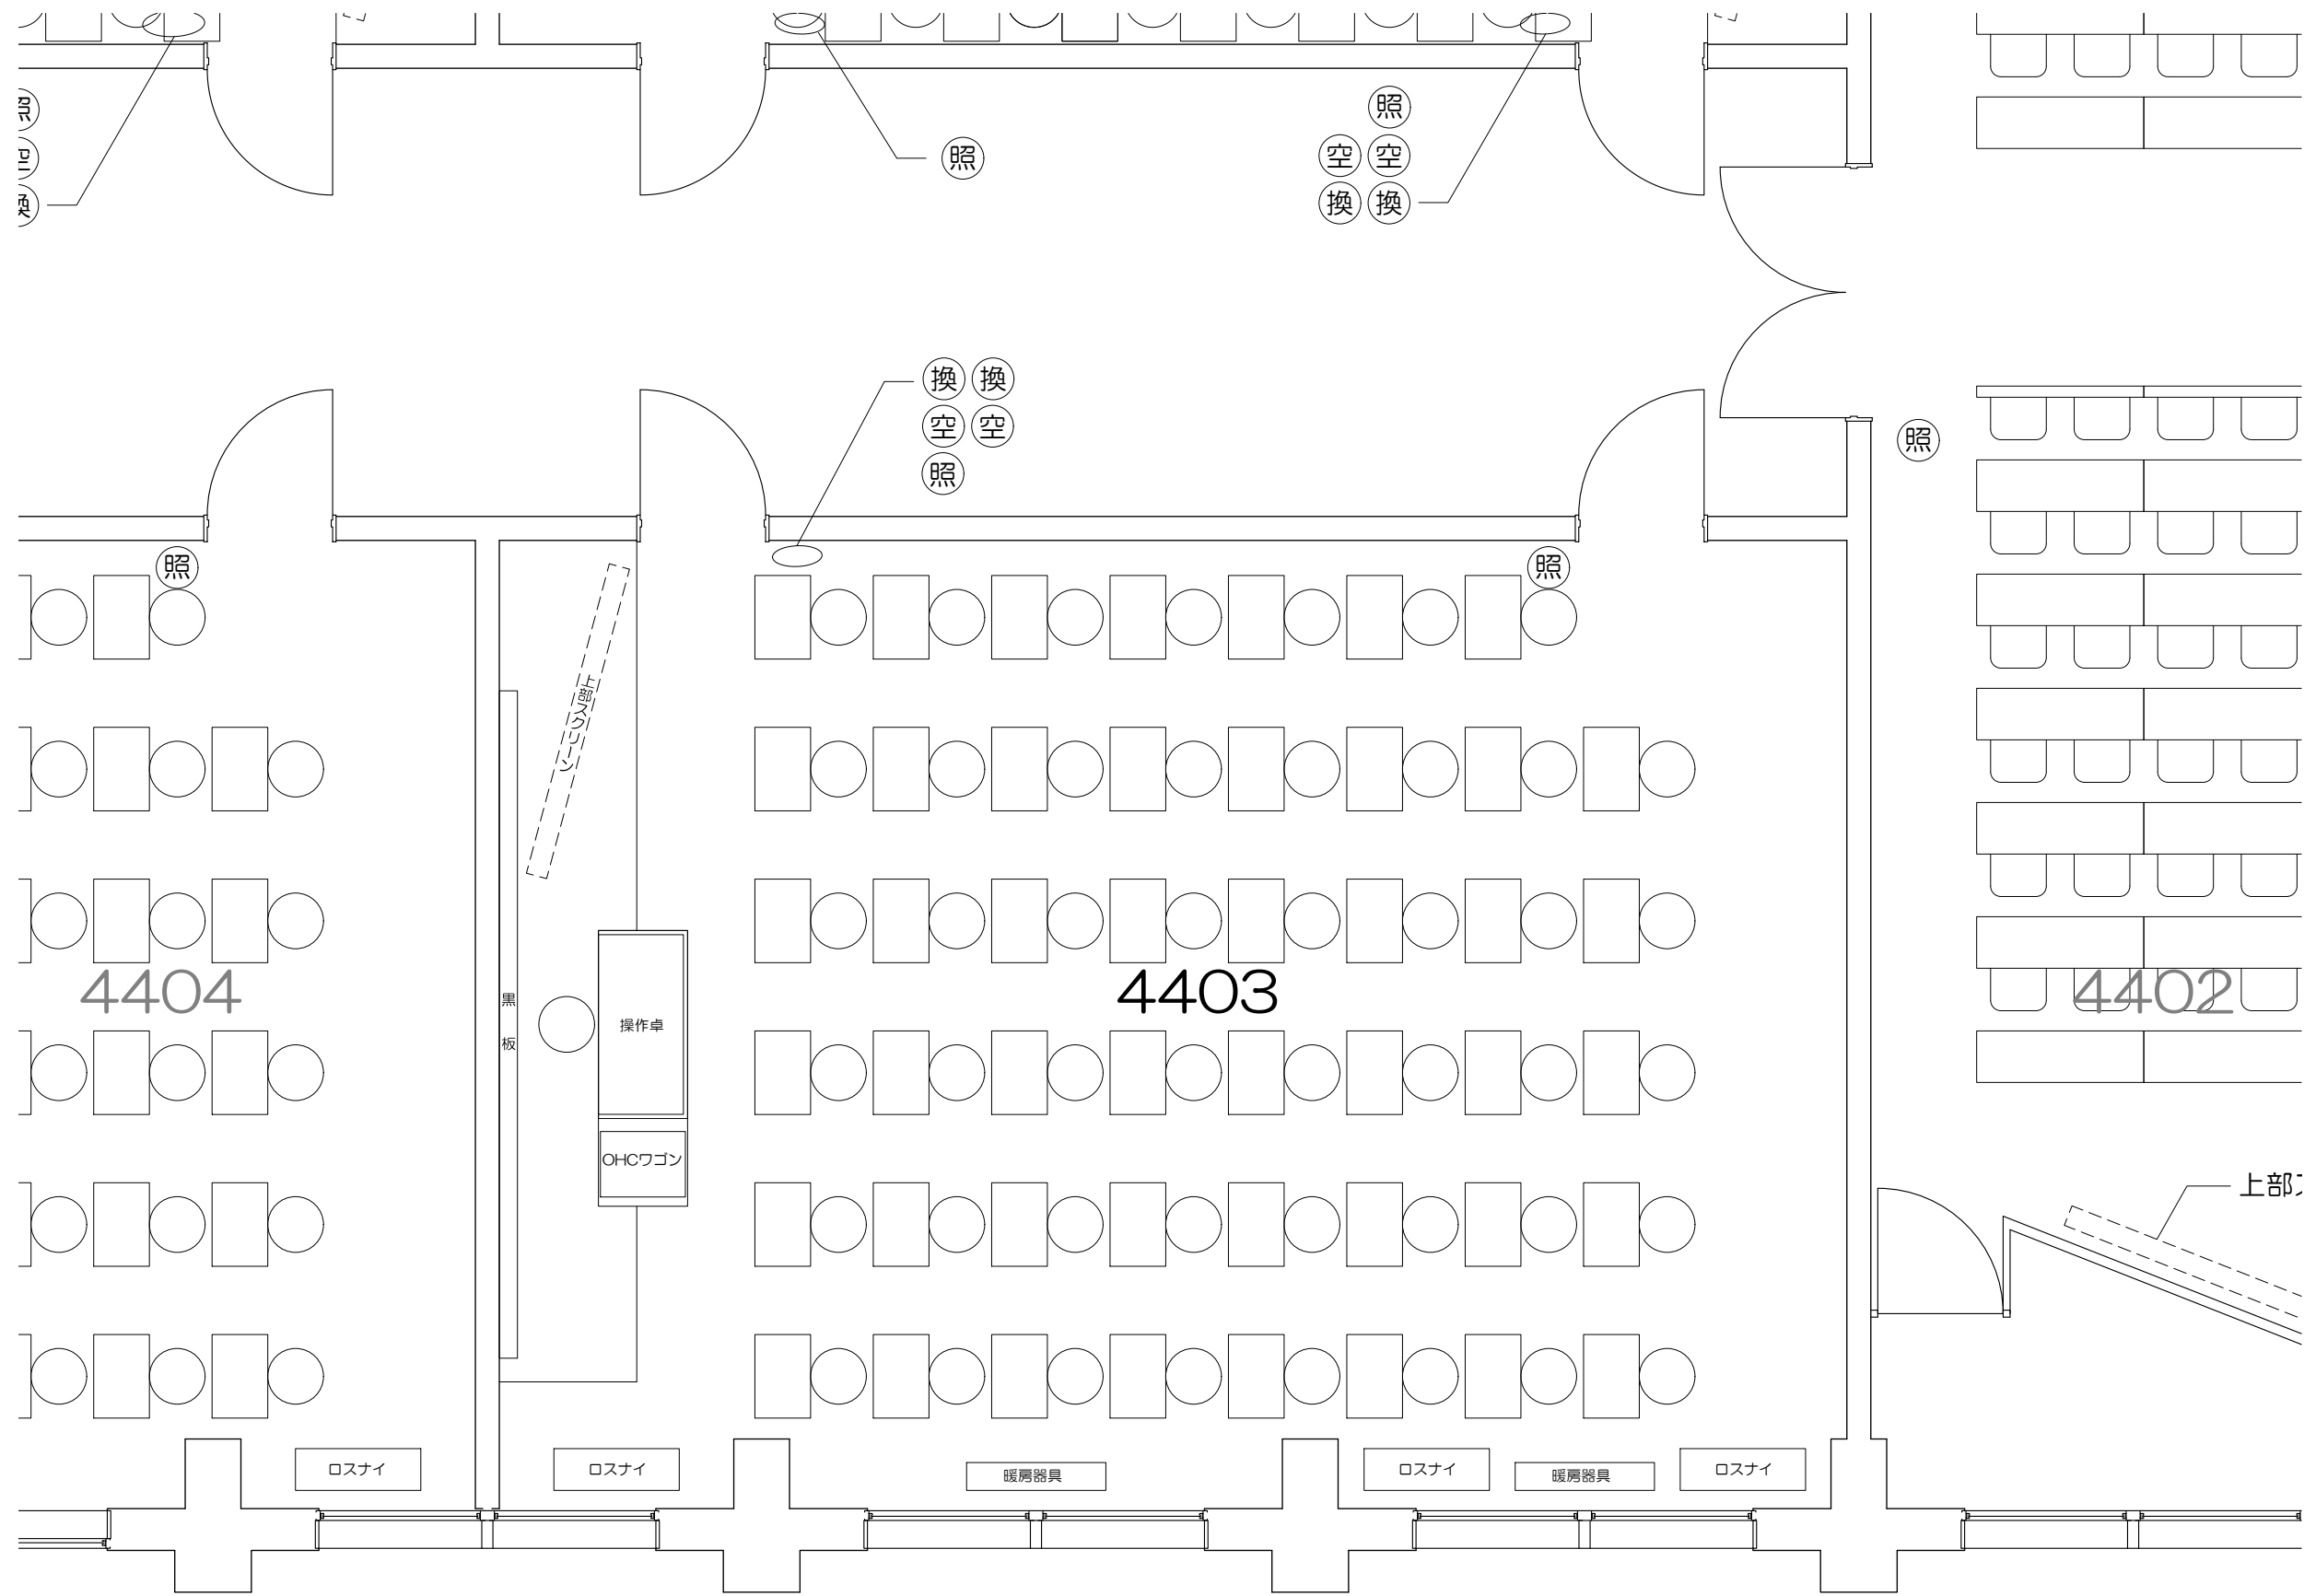

固定席 (3人)

4402

4403

凡例 (照) : 照明スイッチ (空) : 空調スイッチ

Scale=1:100

凡例 (照) : 照明スイッチ (空) : 空調スイッチ (換) : 換気スイッチ

Scale=1:50

凡例 (照) : 照明スイッチ (空) : 空調スイッチ (換) : 換気スイッチ

Scale=1:50

凡例 (照) : 照明スイッチ (空) : 空調スイッチ (換) : 換気スイッチ

Scale=1:50

凡例 (照) : 照明スイッチ (空) : 空調スイッチ (換) : 換気スイッチ

凡例 (照) : 照明スイッチ (空) : 空調スイッチ (換) : 換気スイッチ

0 50cm 1m 2m 5m  
Scale=1:50

凡例 (照) : 照明スイッチ (空) : 空調スイッチ (換) : 換気スイッチ