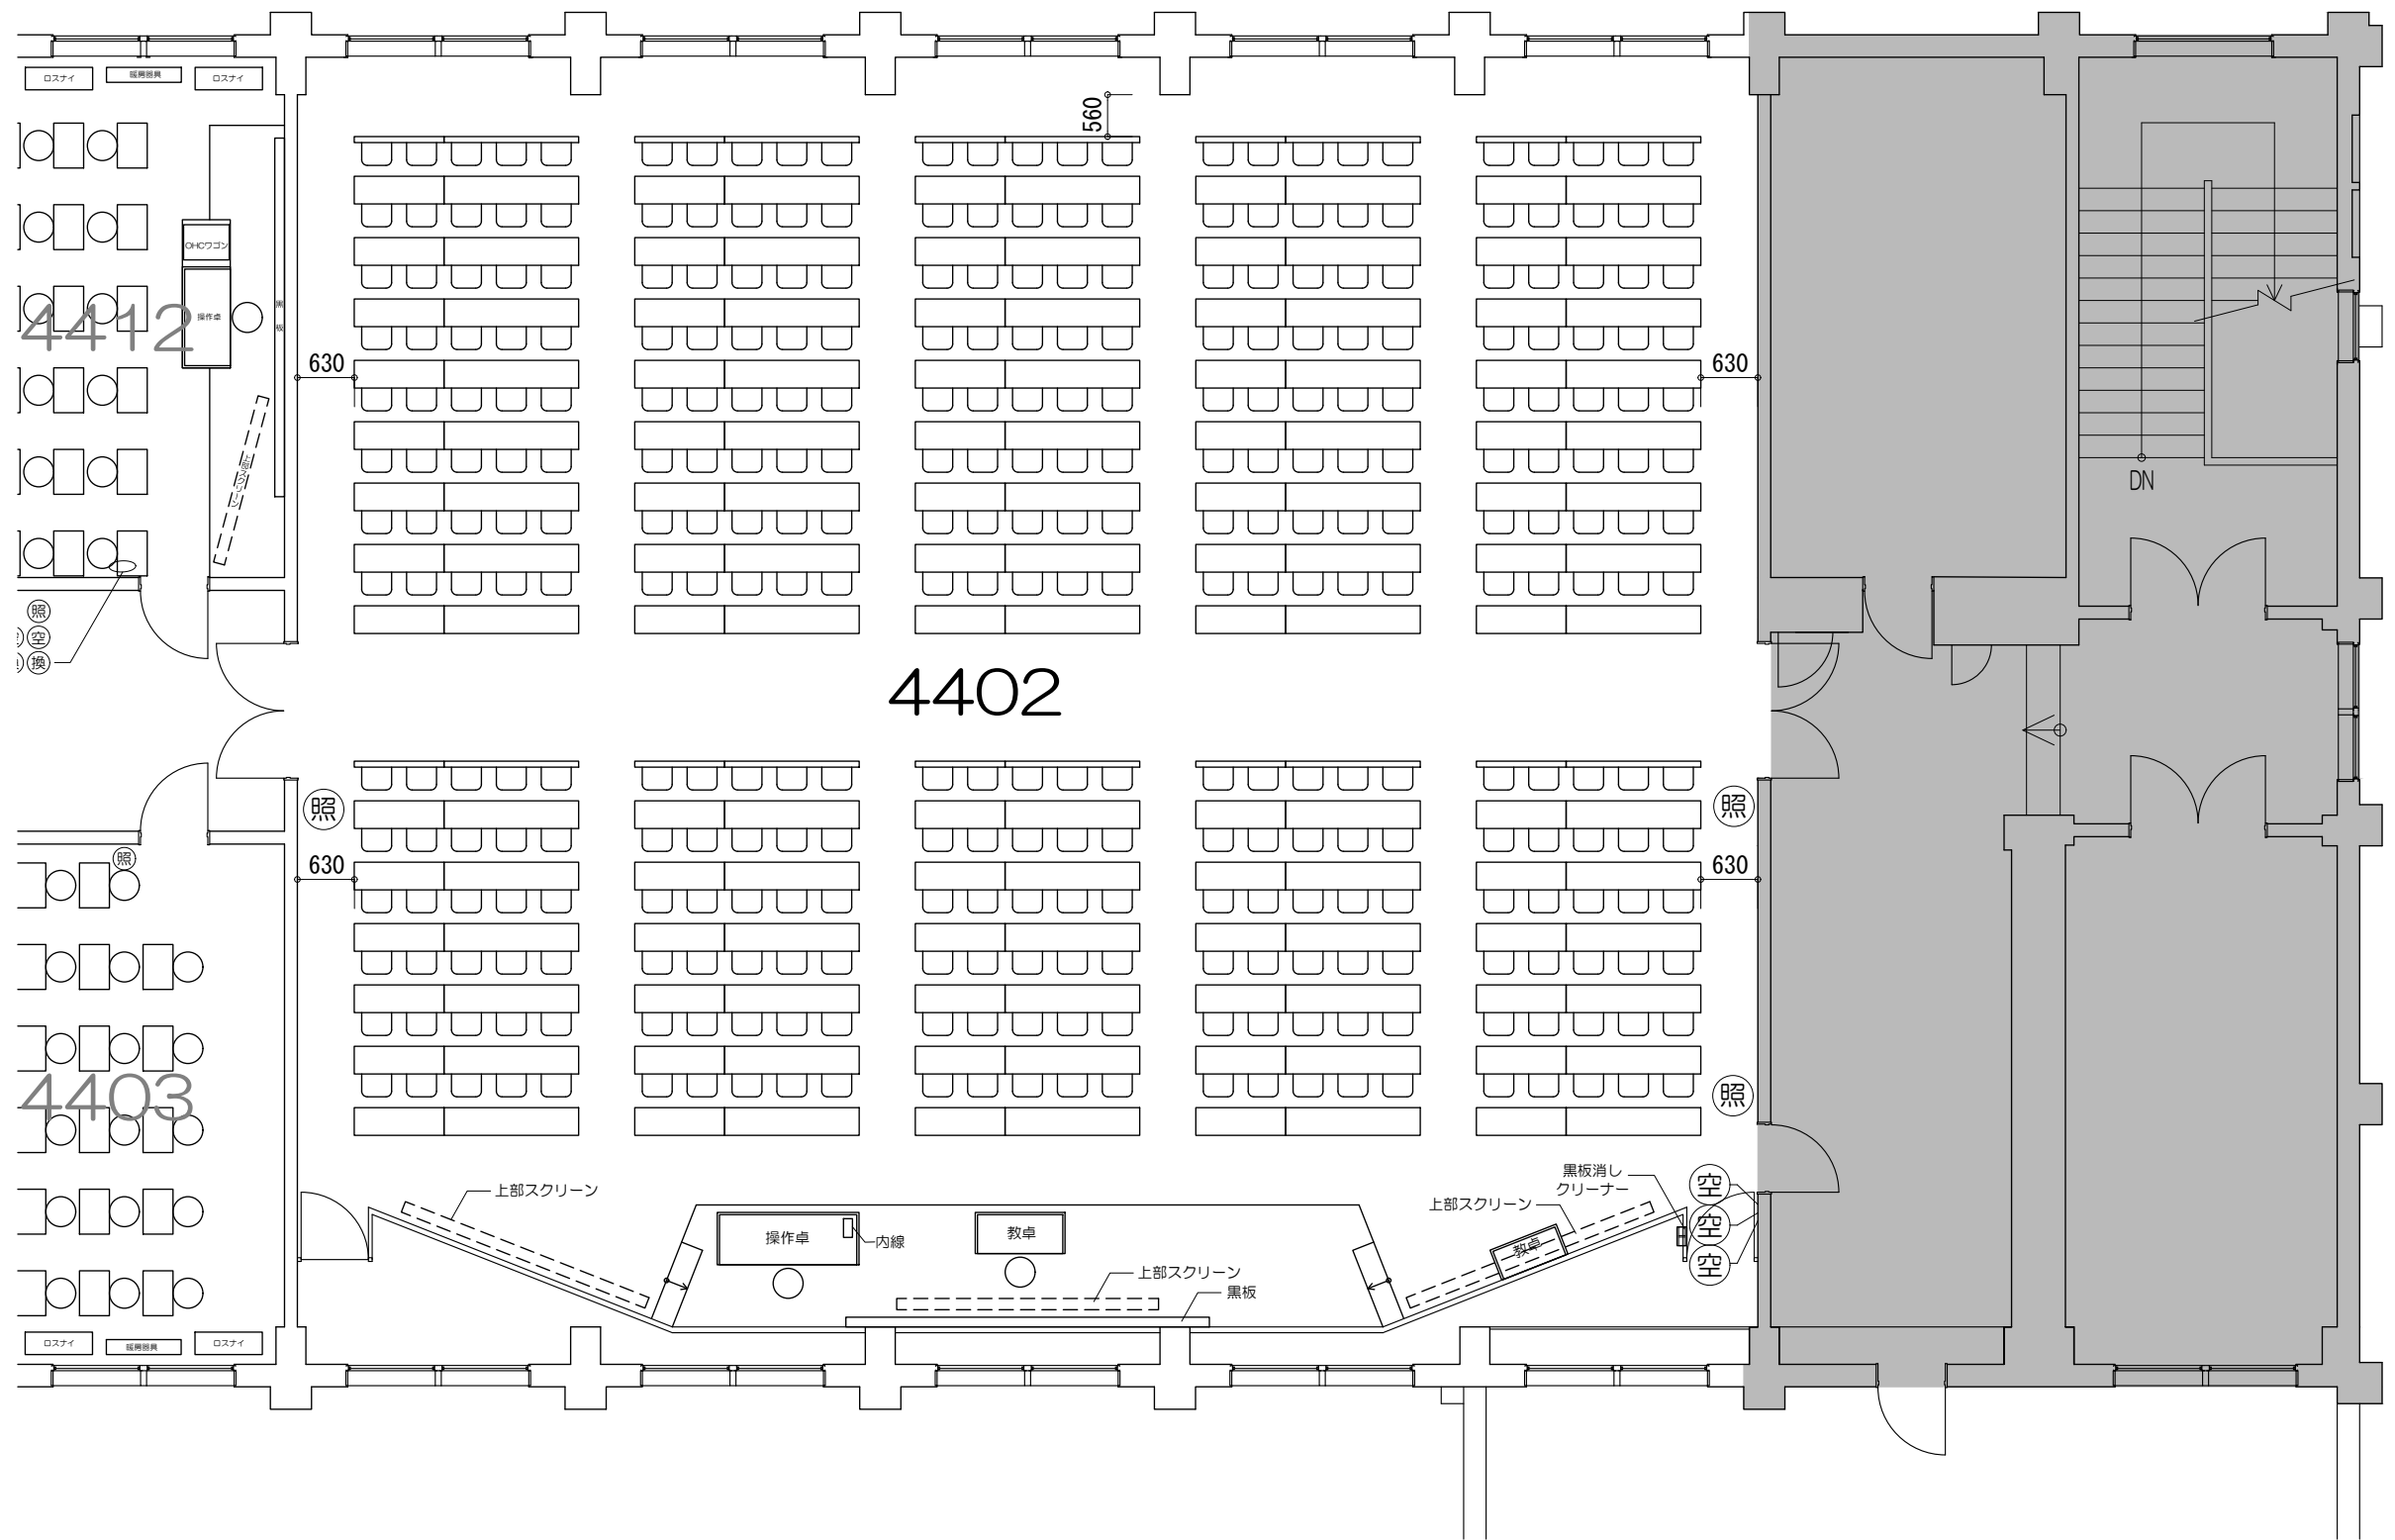

固定席 (3人)

4402

4403

凡例 (照) : 照明スイッチ (空) : 空調スイッチ

Scale=1:100

凡例 (照) : 照明スイッチ (空) : 空調スイッチ (換) : 換気スイッチ

Scale=1:50

凡例 (照) : 照明スイッチ (空) : 空調スイッチ (換) : 換気スイッチ