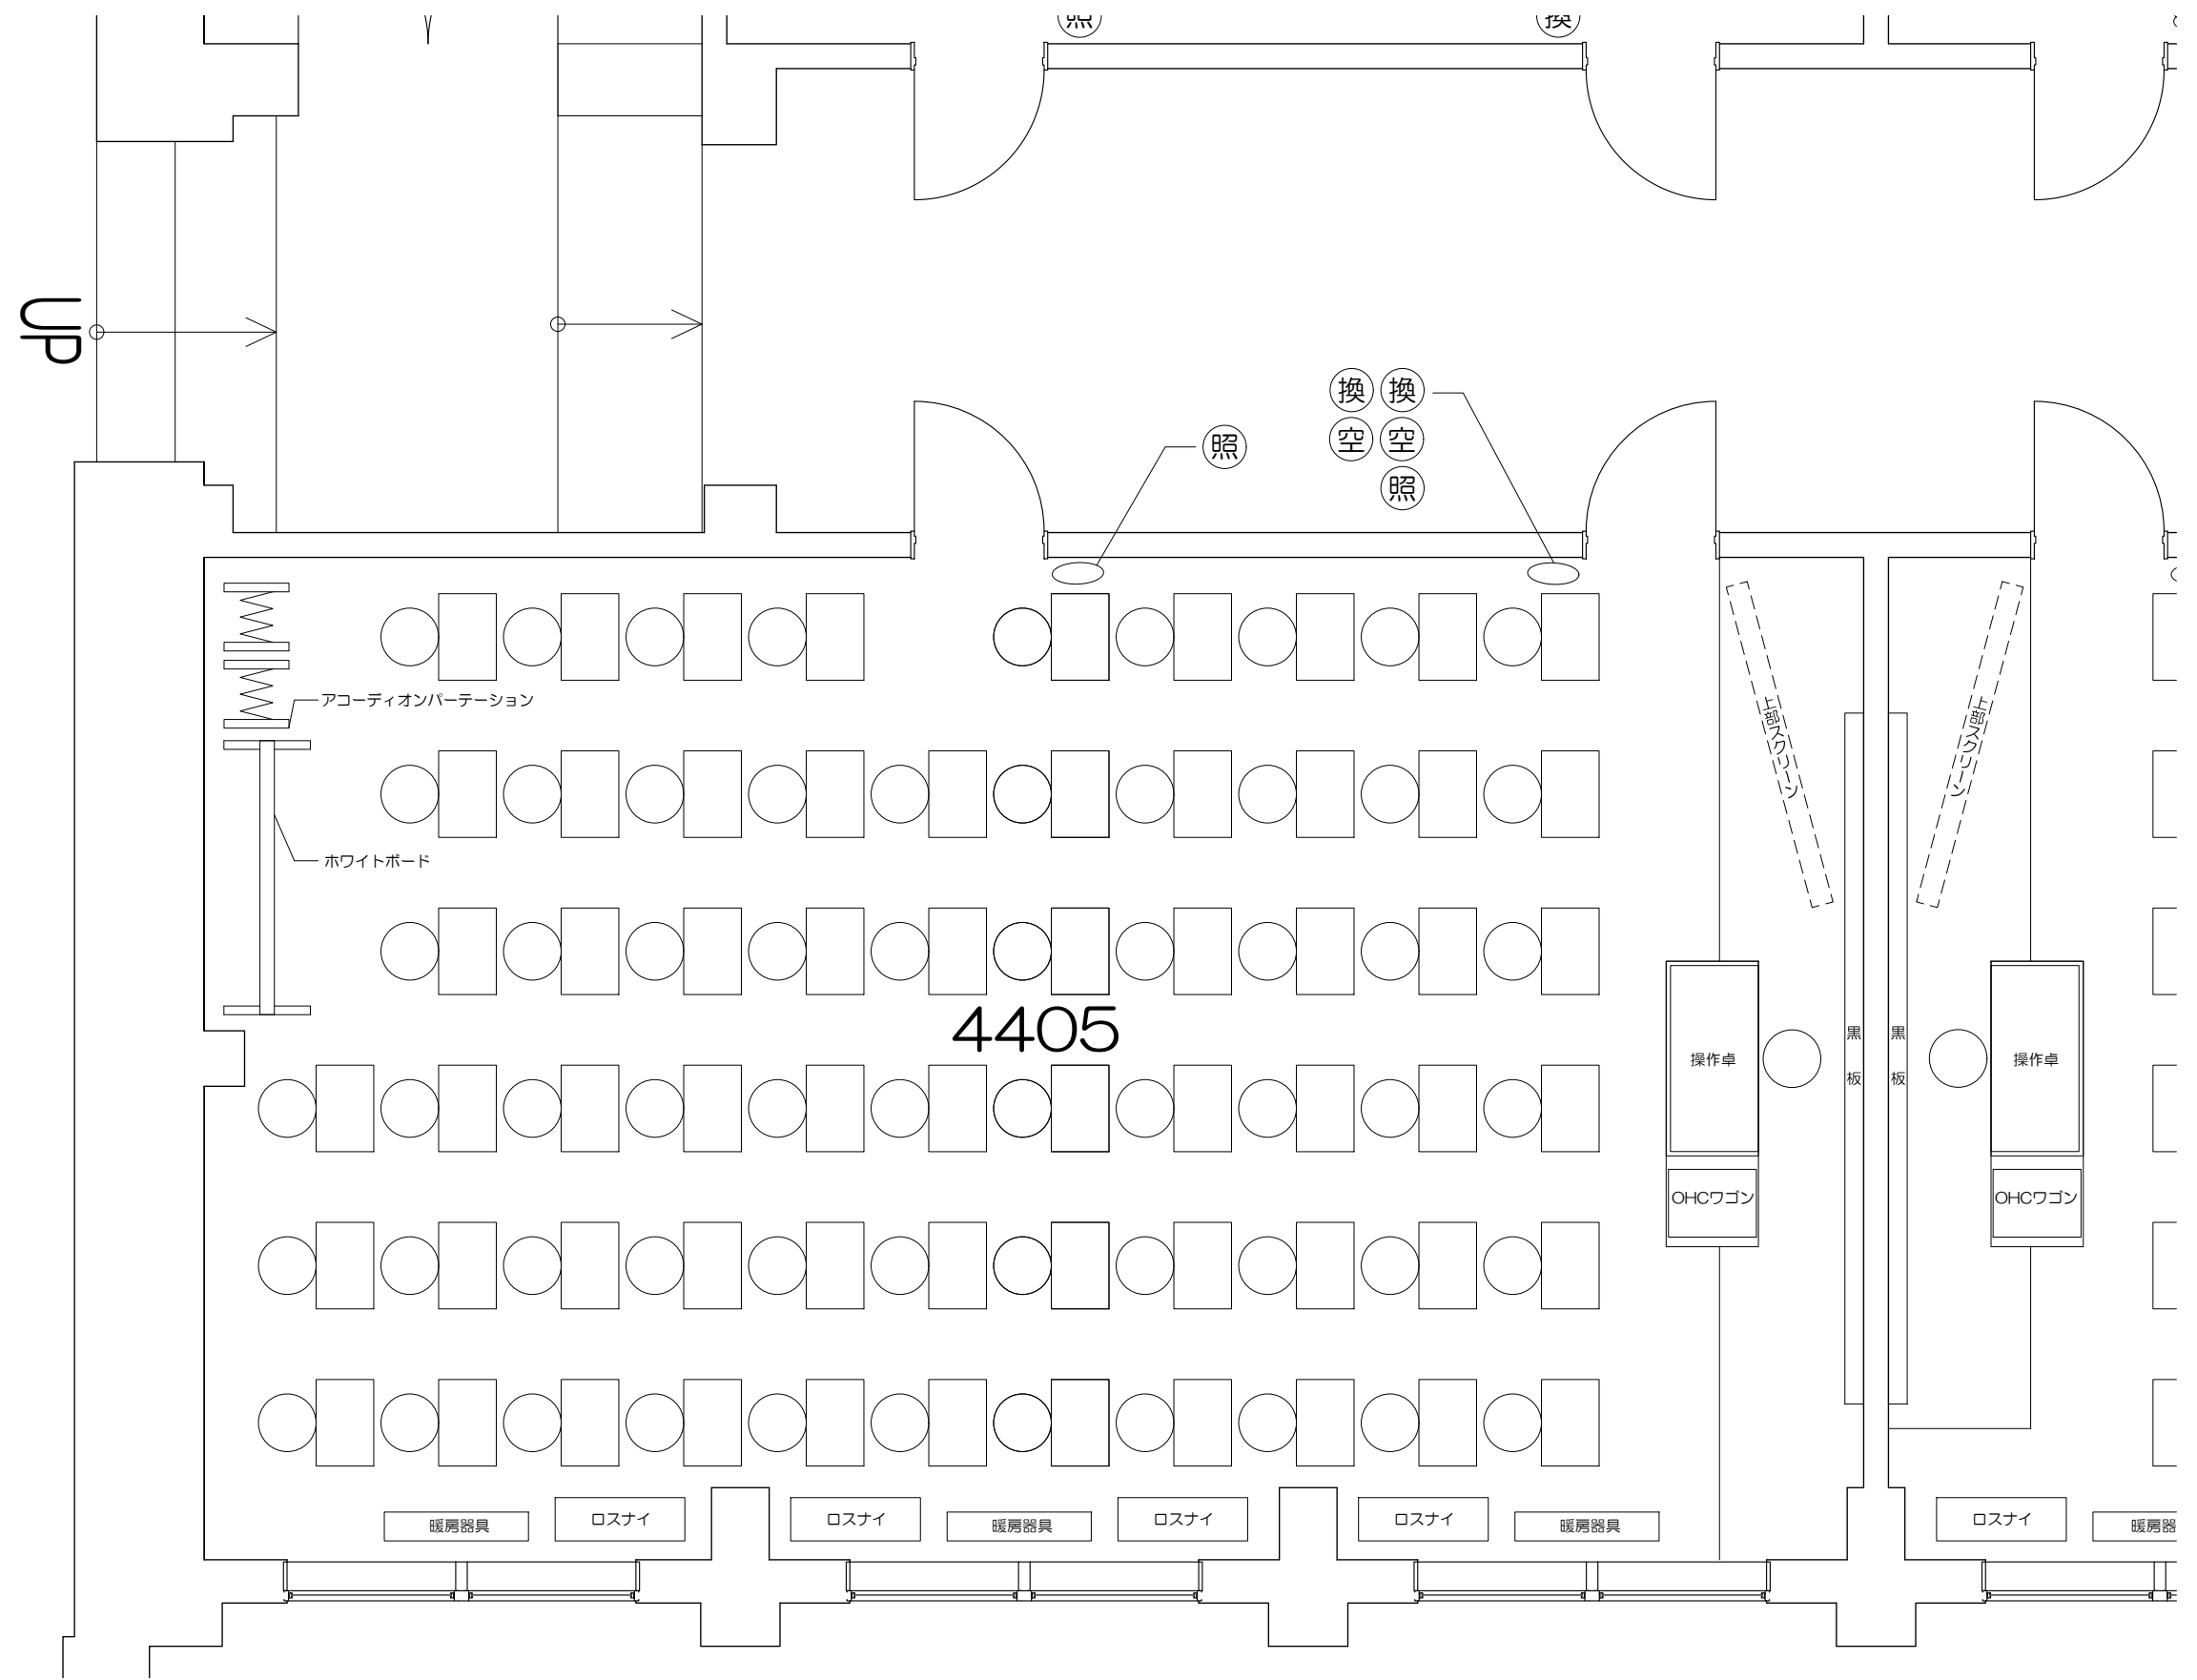

固定席 (3人)

4402

4403

凡例 (照) : 照明スイッチ (空) : 空調スイッチ

Scale=1:100

凡例 (照) : 照明スイッチ (空) : 空調スイッチ (換) : 換気スイッチ

Scale=1:50

凡例 (照) : 照明スイッチ (空) : 空調スイッチ (換) : 換気スイッチ

Scale=1:50

凡例 (照) : 照明スイッチ (空) : 空調スイッチ (換) : 換気スイッチ

Scale=1:50

凡例 (照) : 照明スイッチ (空) : 空調スイッチ (換) : 換気スイッチ

凡例 (照) : 照明スイッチ (空) : 空調スイッチ (換) : 換気スイッチ

0 50cm 1m 2m 5m  
Scale=1:50

凡例 (照) : 照明スイッチ (空) : 空調スイッチ (換) : 換気スイッチ