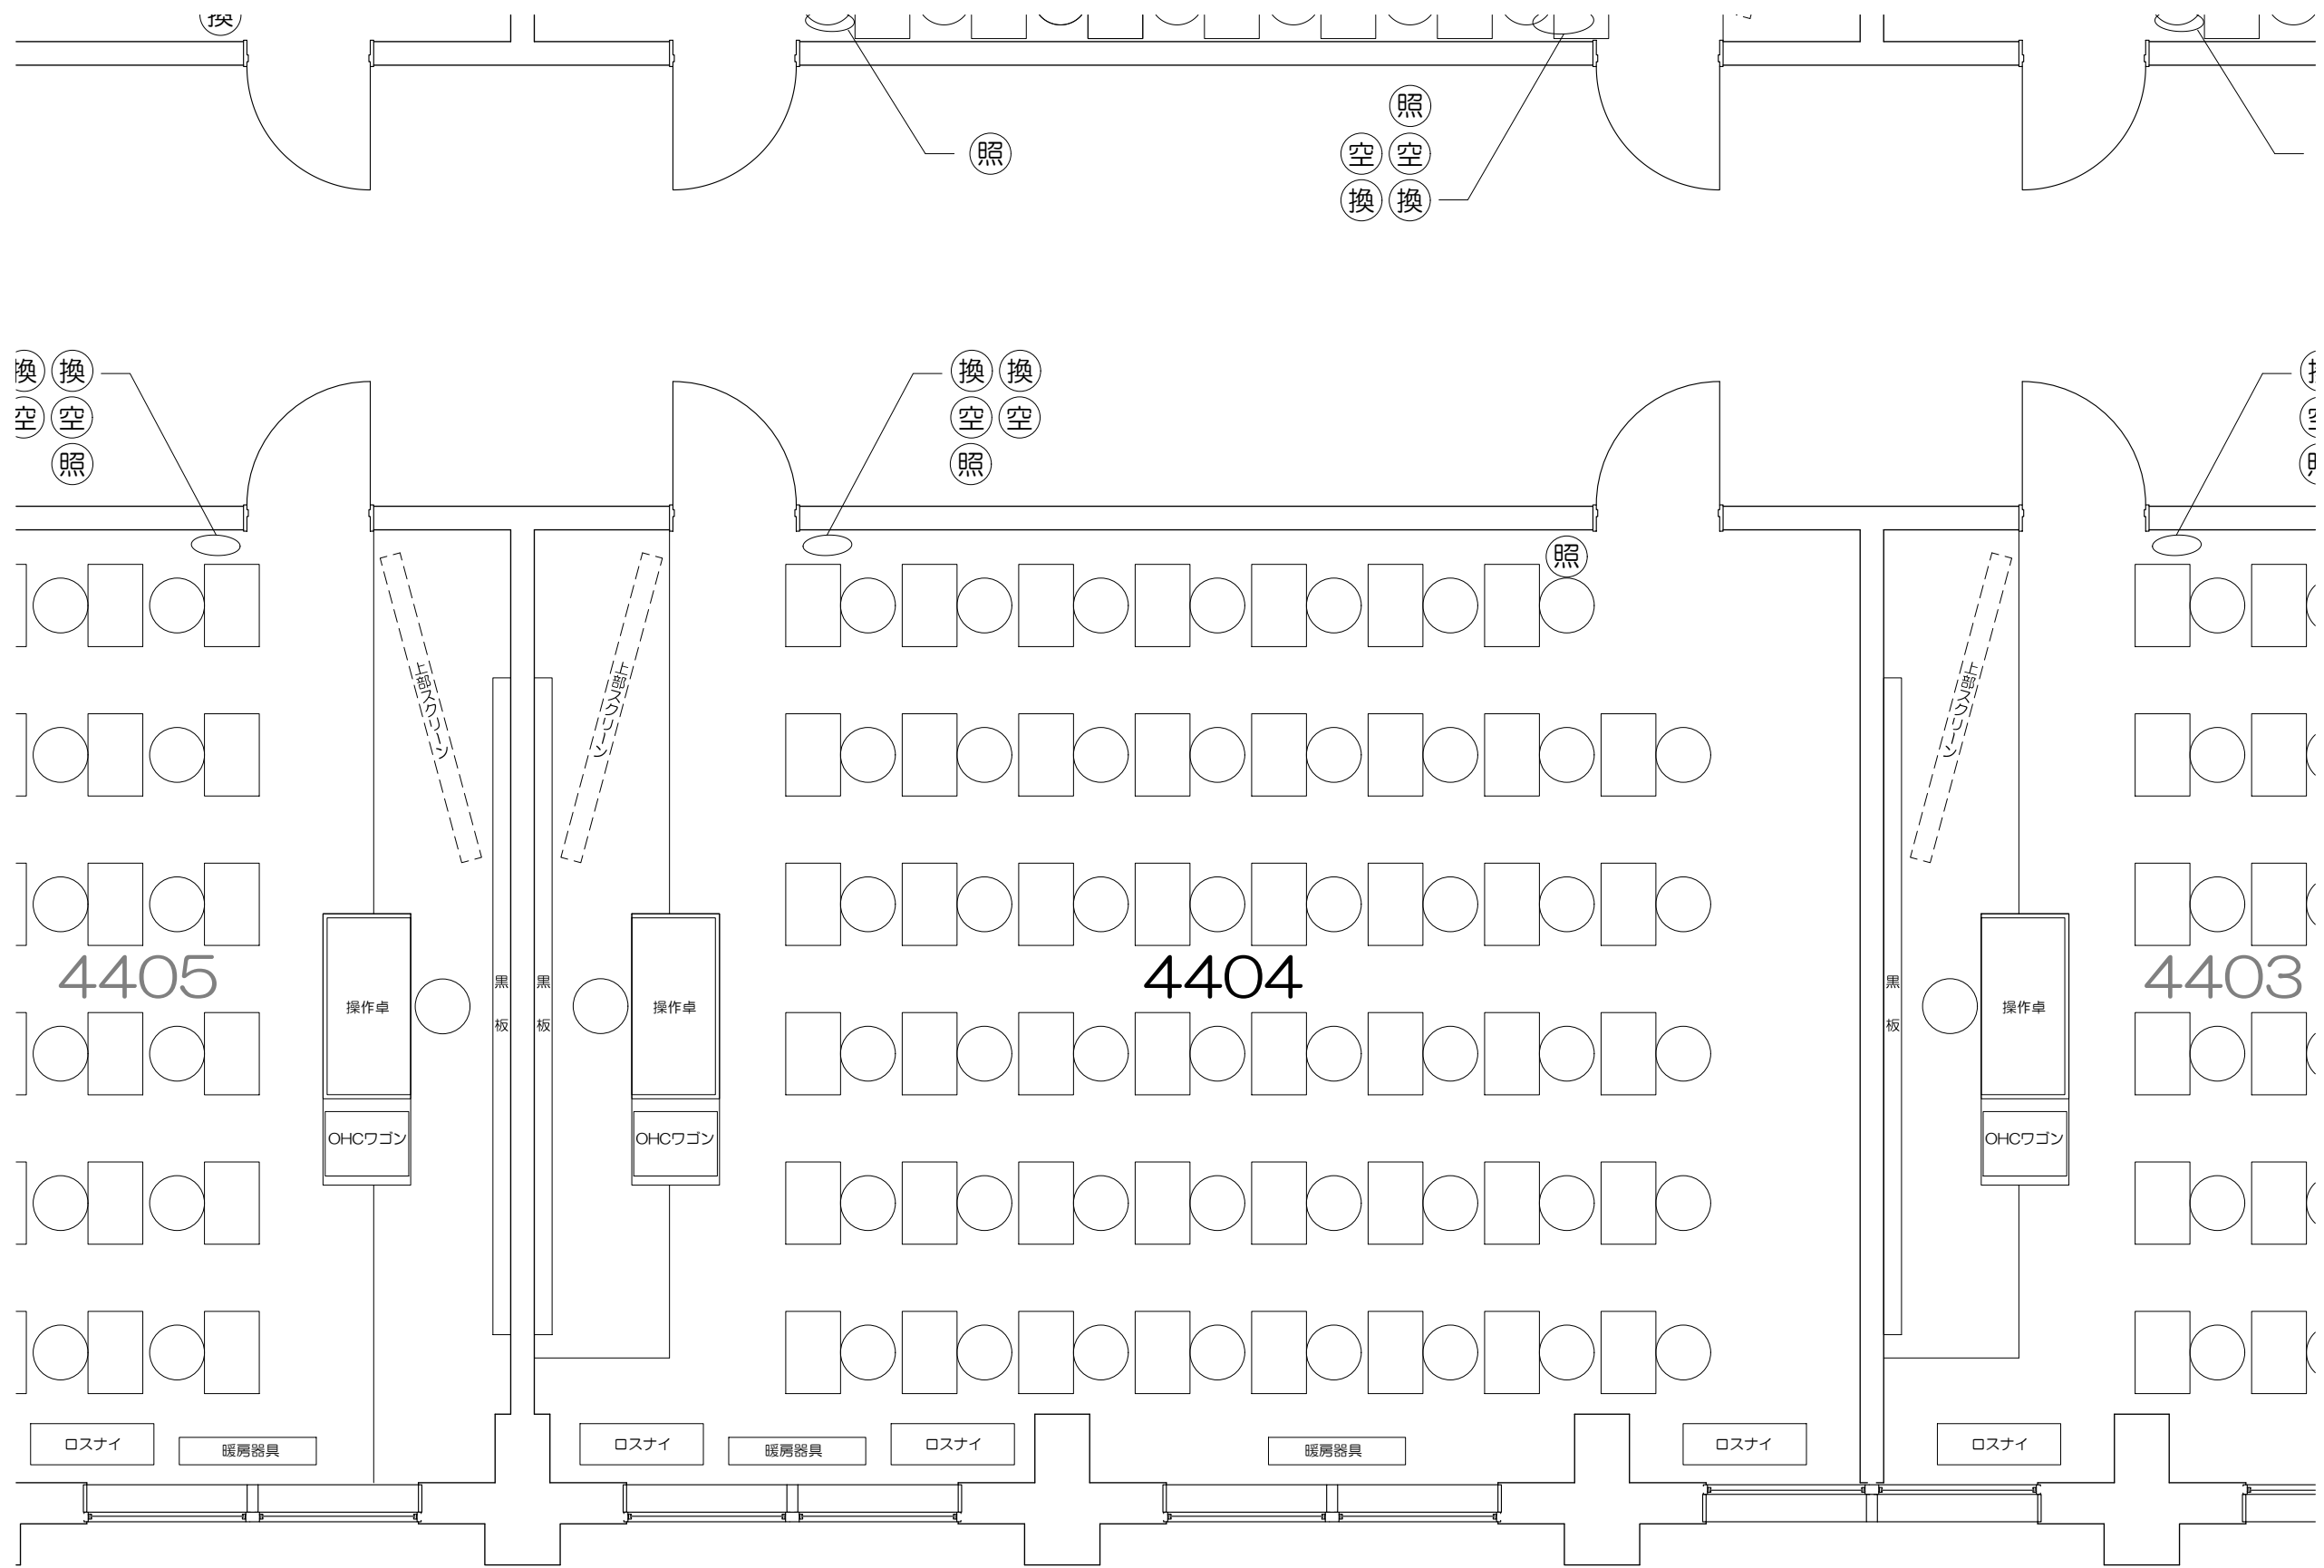

固定席 (3人)

4402

4403

凡例 (照) : 照明スイッチ (空) : 空調スイッチ

Scale=1:100

凡例 (照) : 照明スイッチ (空) : 空調スイッチ (換) : 換気スイッチ

Scale=1:50

凡例 (照) : 照明スイッチ (空) : 空調スイッチ (換) : 換気スイッチ

Scale=1:50

凡例 (照) : 照明スイッチ (空) : 空調スイッチ (換) : 換気スイッチ

Scale=1:50

凡例 (照) : 照明スイッチ (空) : 空調スイッチ (換) : 換気スイッチ

凡例 (照) : 照明スイッチ (空) : 空調スイッチ (換) : 換気スイッチ

0 50cm 1m 2m 5m  
Scale=1:50

凡例 (照) : 照明スイッチ (空) : 空調スイッチ (換) : 換気スイッチ