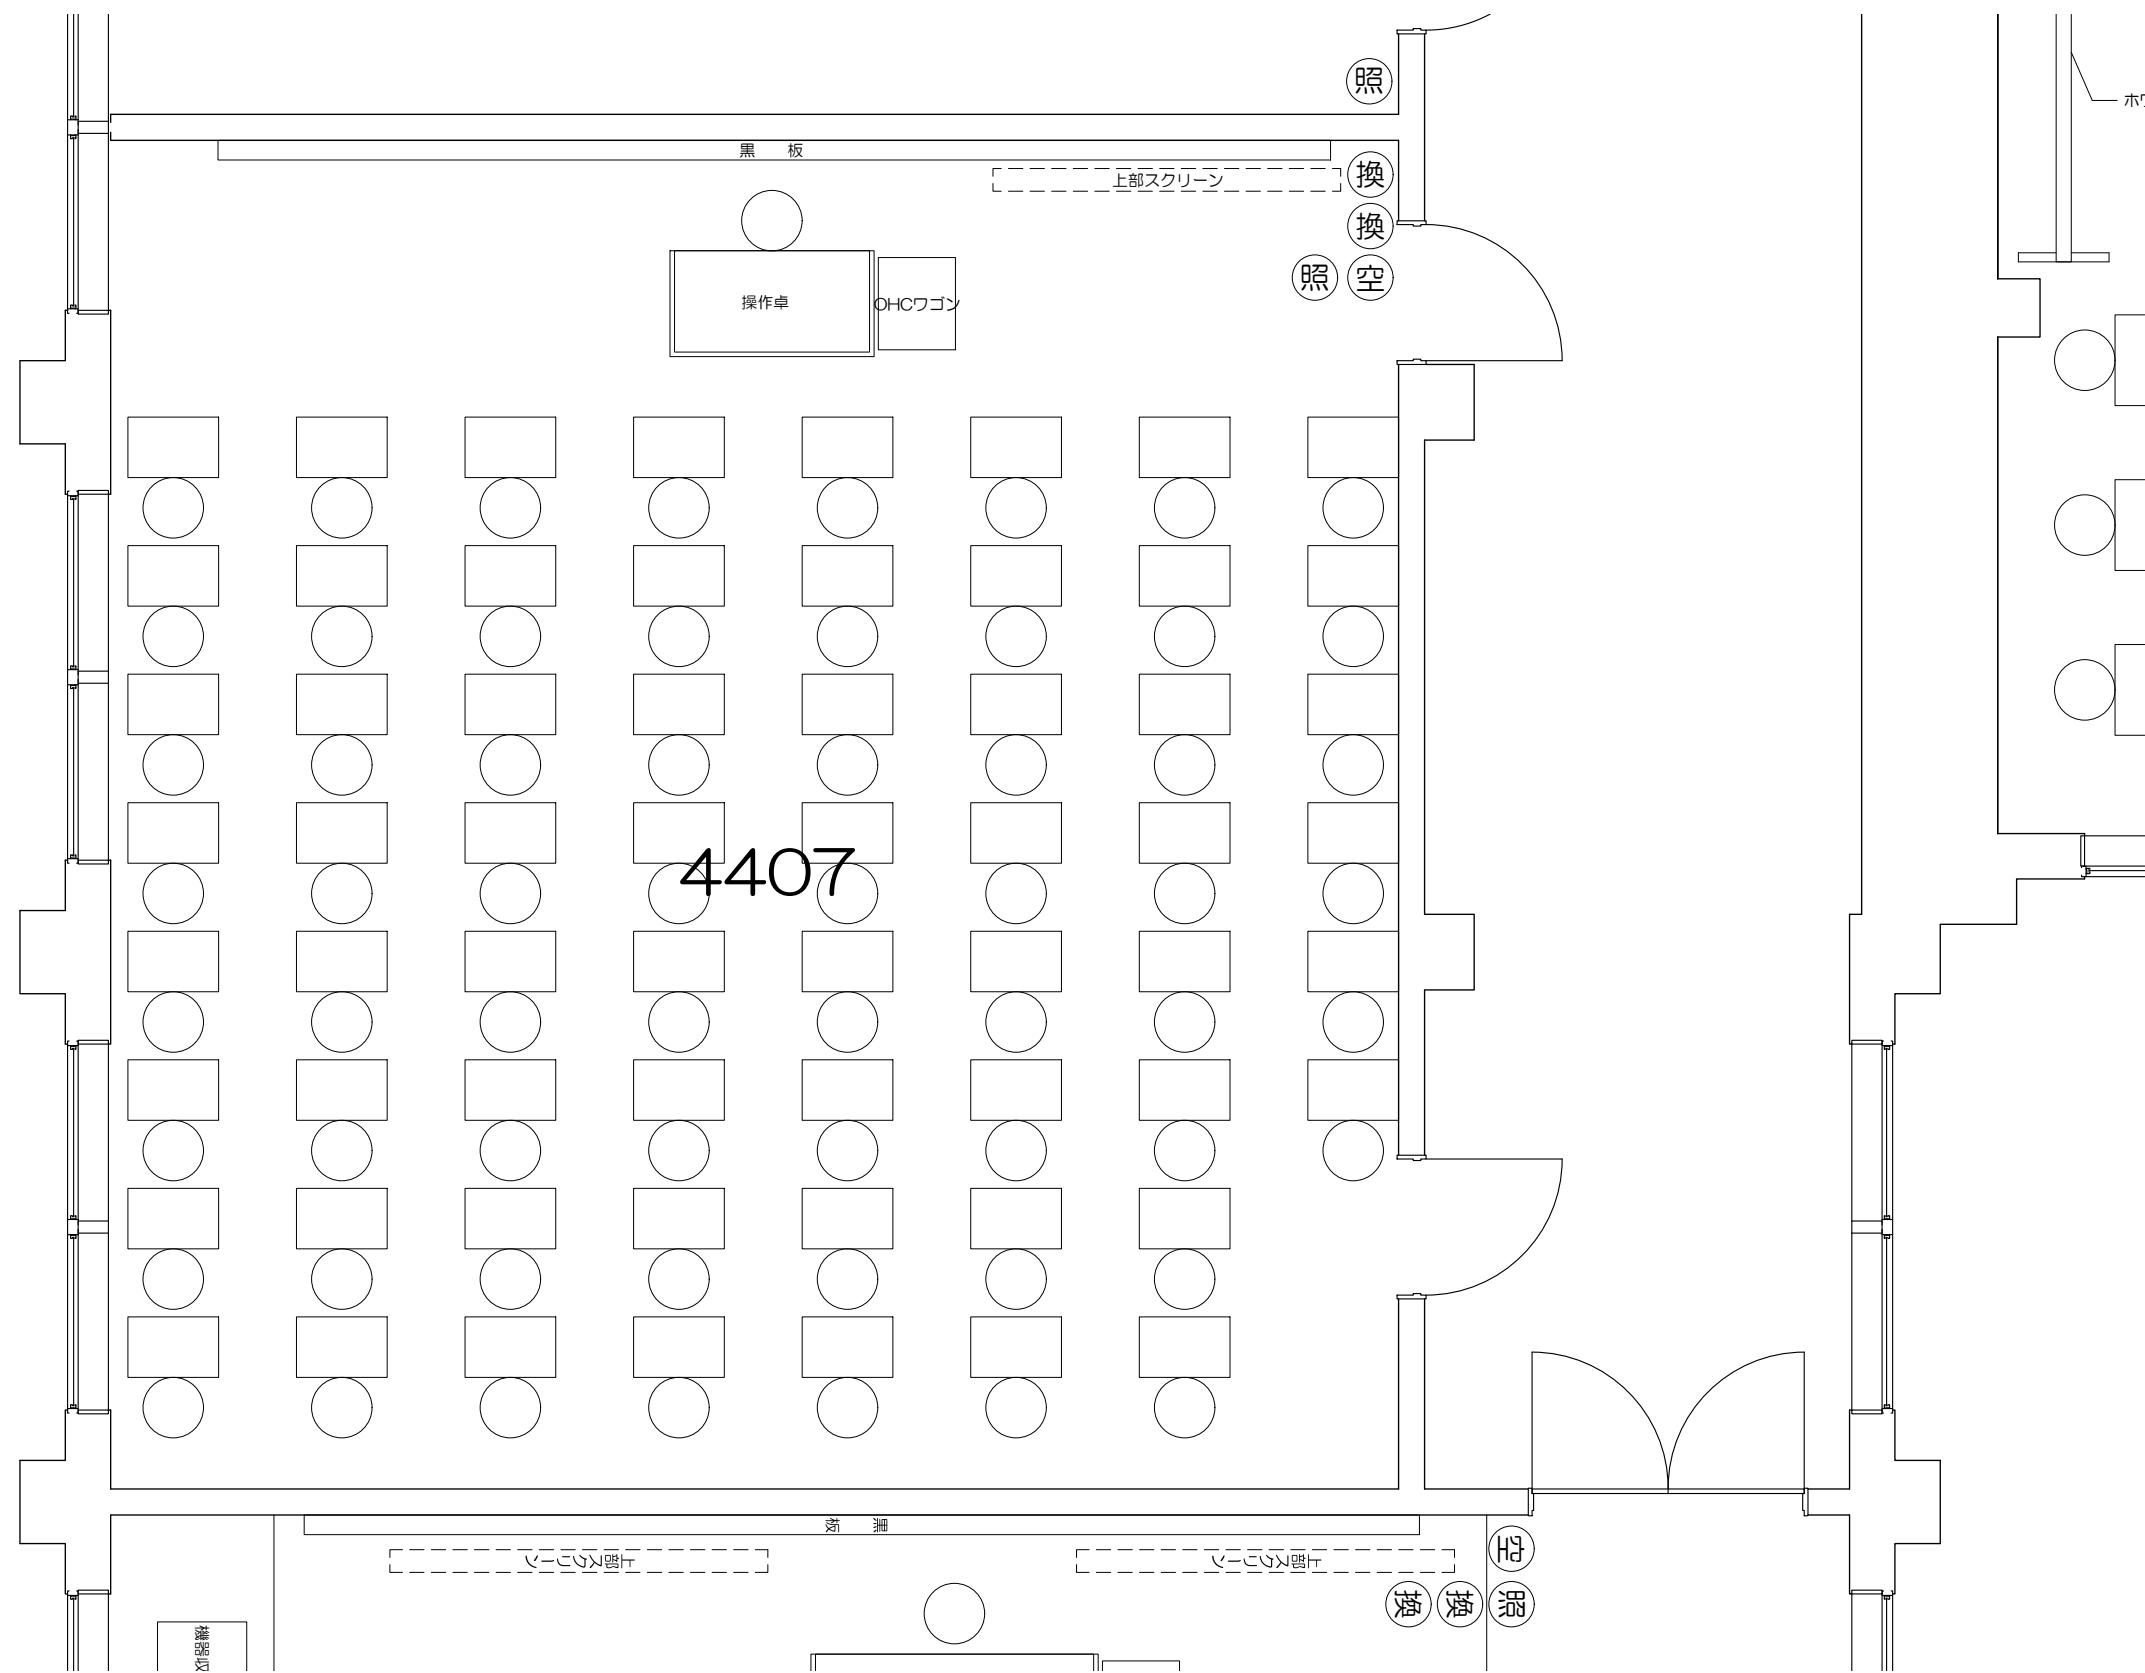

Scale=1:50

凡例 (照) : 照明スイッチ (空) : 空調スイッチ (換) : 換気スイッチ

Scale=1:50

凡例 (照) : 照明スイッチ (空) : 空調スイッチ (換) : 換気スイッチ

凡例 (照) : 照明スイッチ (空) : 空調スイッチ (換) : 換気スイッチ

0 50cm 1m 2m 5m  
Scale=1:50

凡例 (照) : 照明スイッチ (空) : 空調スイッチ (換) : 換気スイッチ

Scale=1:50

凡例 (照) : 照明スイッチ (空) : 空調スイッチ (換) : 換気スイッチ

凡例 照：照明スイッチ 空：空調スイッチ 換：換気スイッチ

Scale=1:50