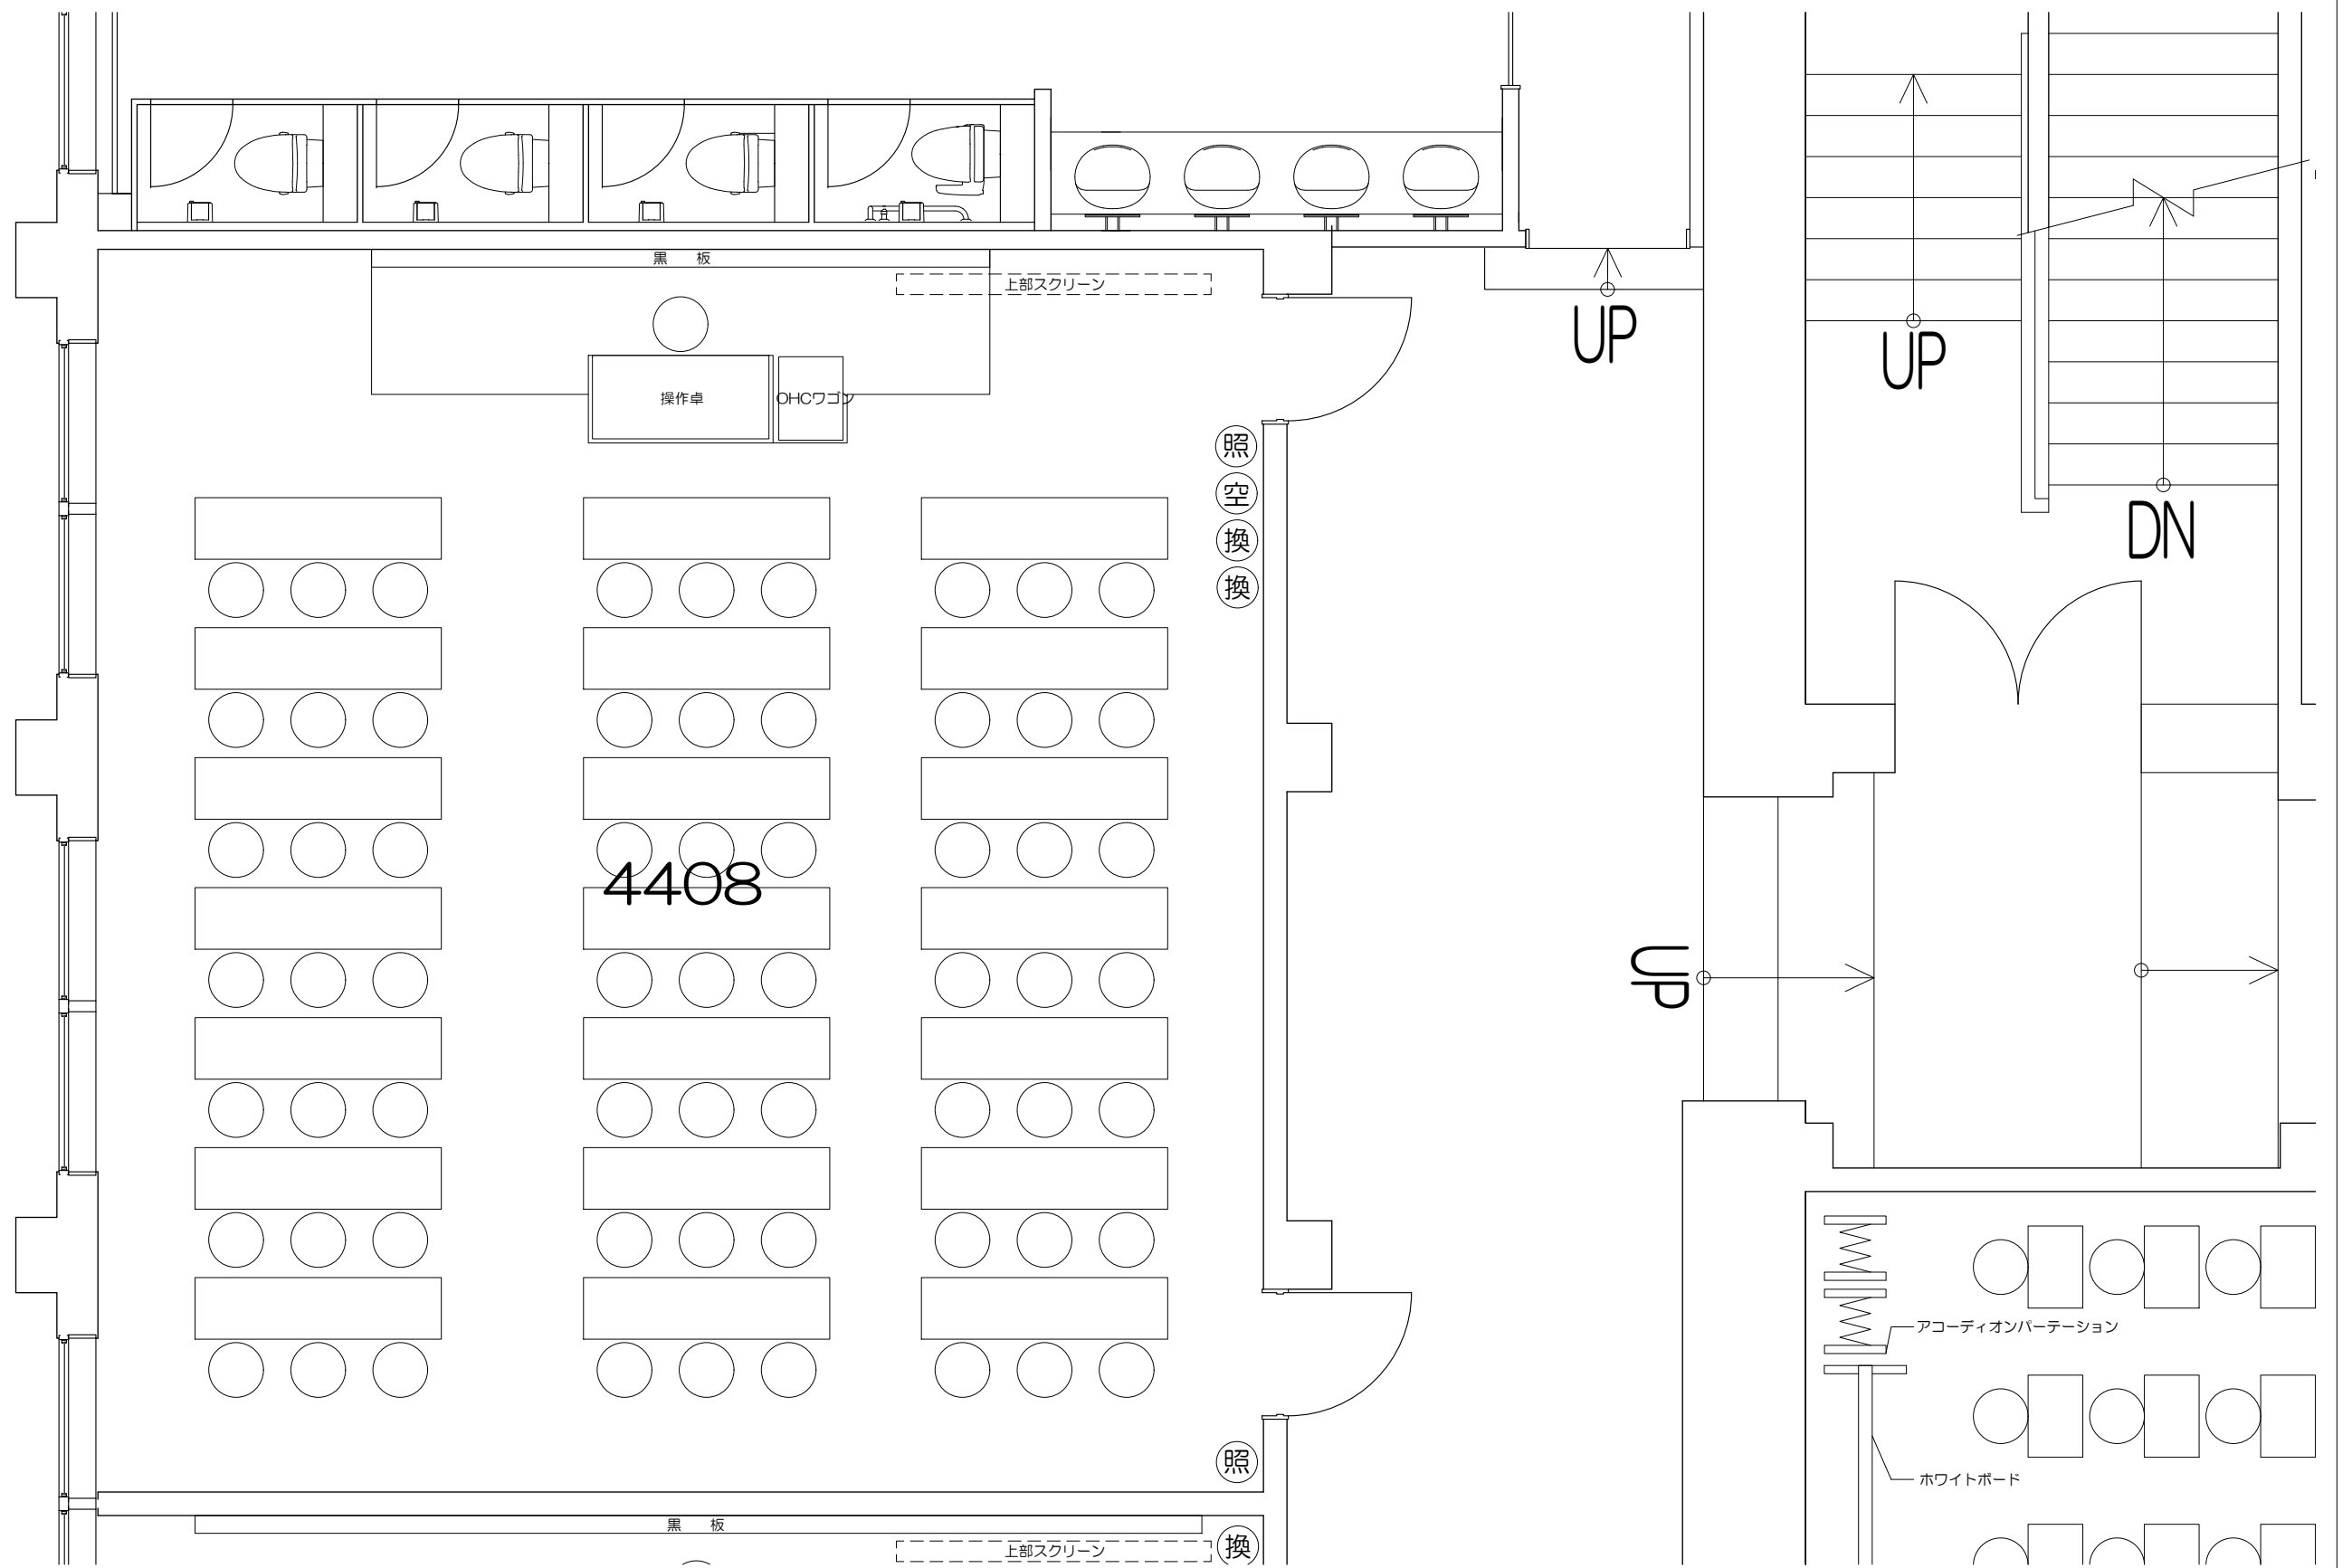

固定席 (3人)

4402

4403

凡例 (照) : 照明スイッチ (空) : 空調スイッチ

Scale=1:100

凡例 (照) : 照明スイッチ (空) : 空調スイッチ (換) : 換気スイッチ

Scale=1:50

凡例 (照) : 照明スイッチ (空) : 空調スイッチ (換) : 換気スイッチ

Scale=1:50

凡例 (照) : 照明スイッチ (空) : 空調スイッチ (換) : 換気スイッチ

Scale=1:50

凡例 (照) : 照明スイッチ (空) : 空調スイッチ (換) : 換気スイッチ

凡例 (照) : 照明スイッチ (空) : 空調スイッチ (換) : 換気スイッチ

0 50cm 1m 2m 5m  
Scale=1:50

凡例 (照) : 照明スイッチ (空) : 空調スイッチ (換) : 換気スイッチ

Scale=1:50

凡例 (照) : 照明スイッチ (空) : 空調スイッチ (換) : 換気スイッチ

凡例 照：照明スイッチ 空：空調スイッチ 換：換気スイッチ

Scale=1:50