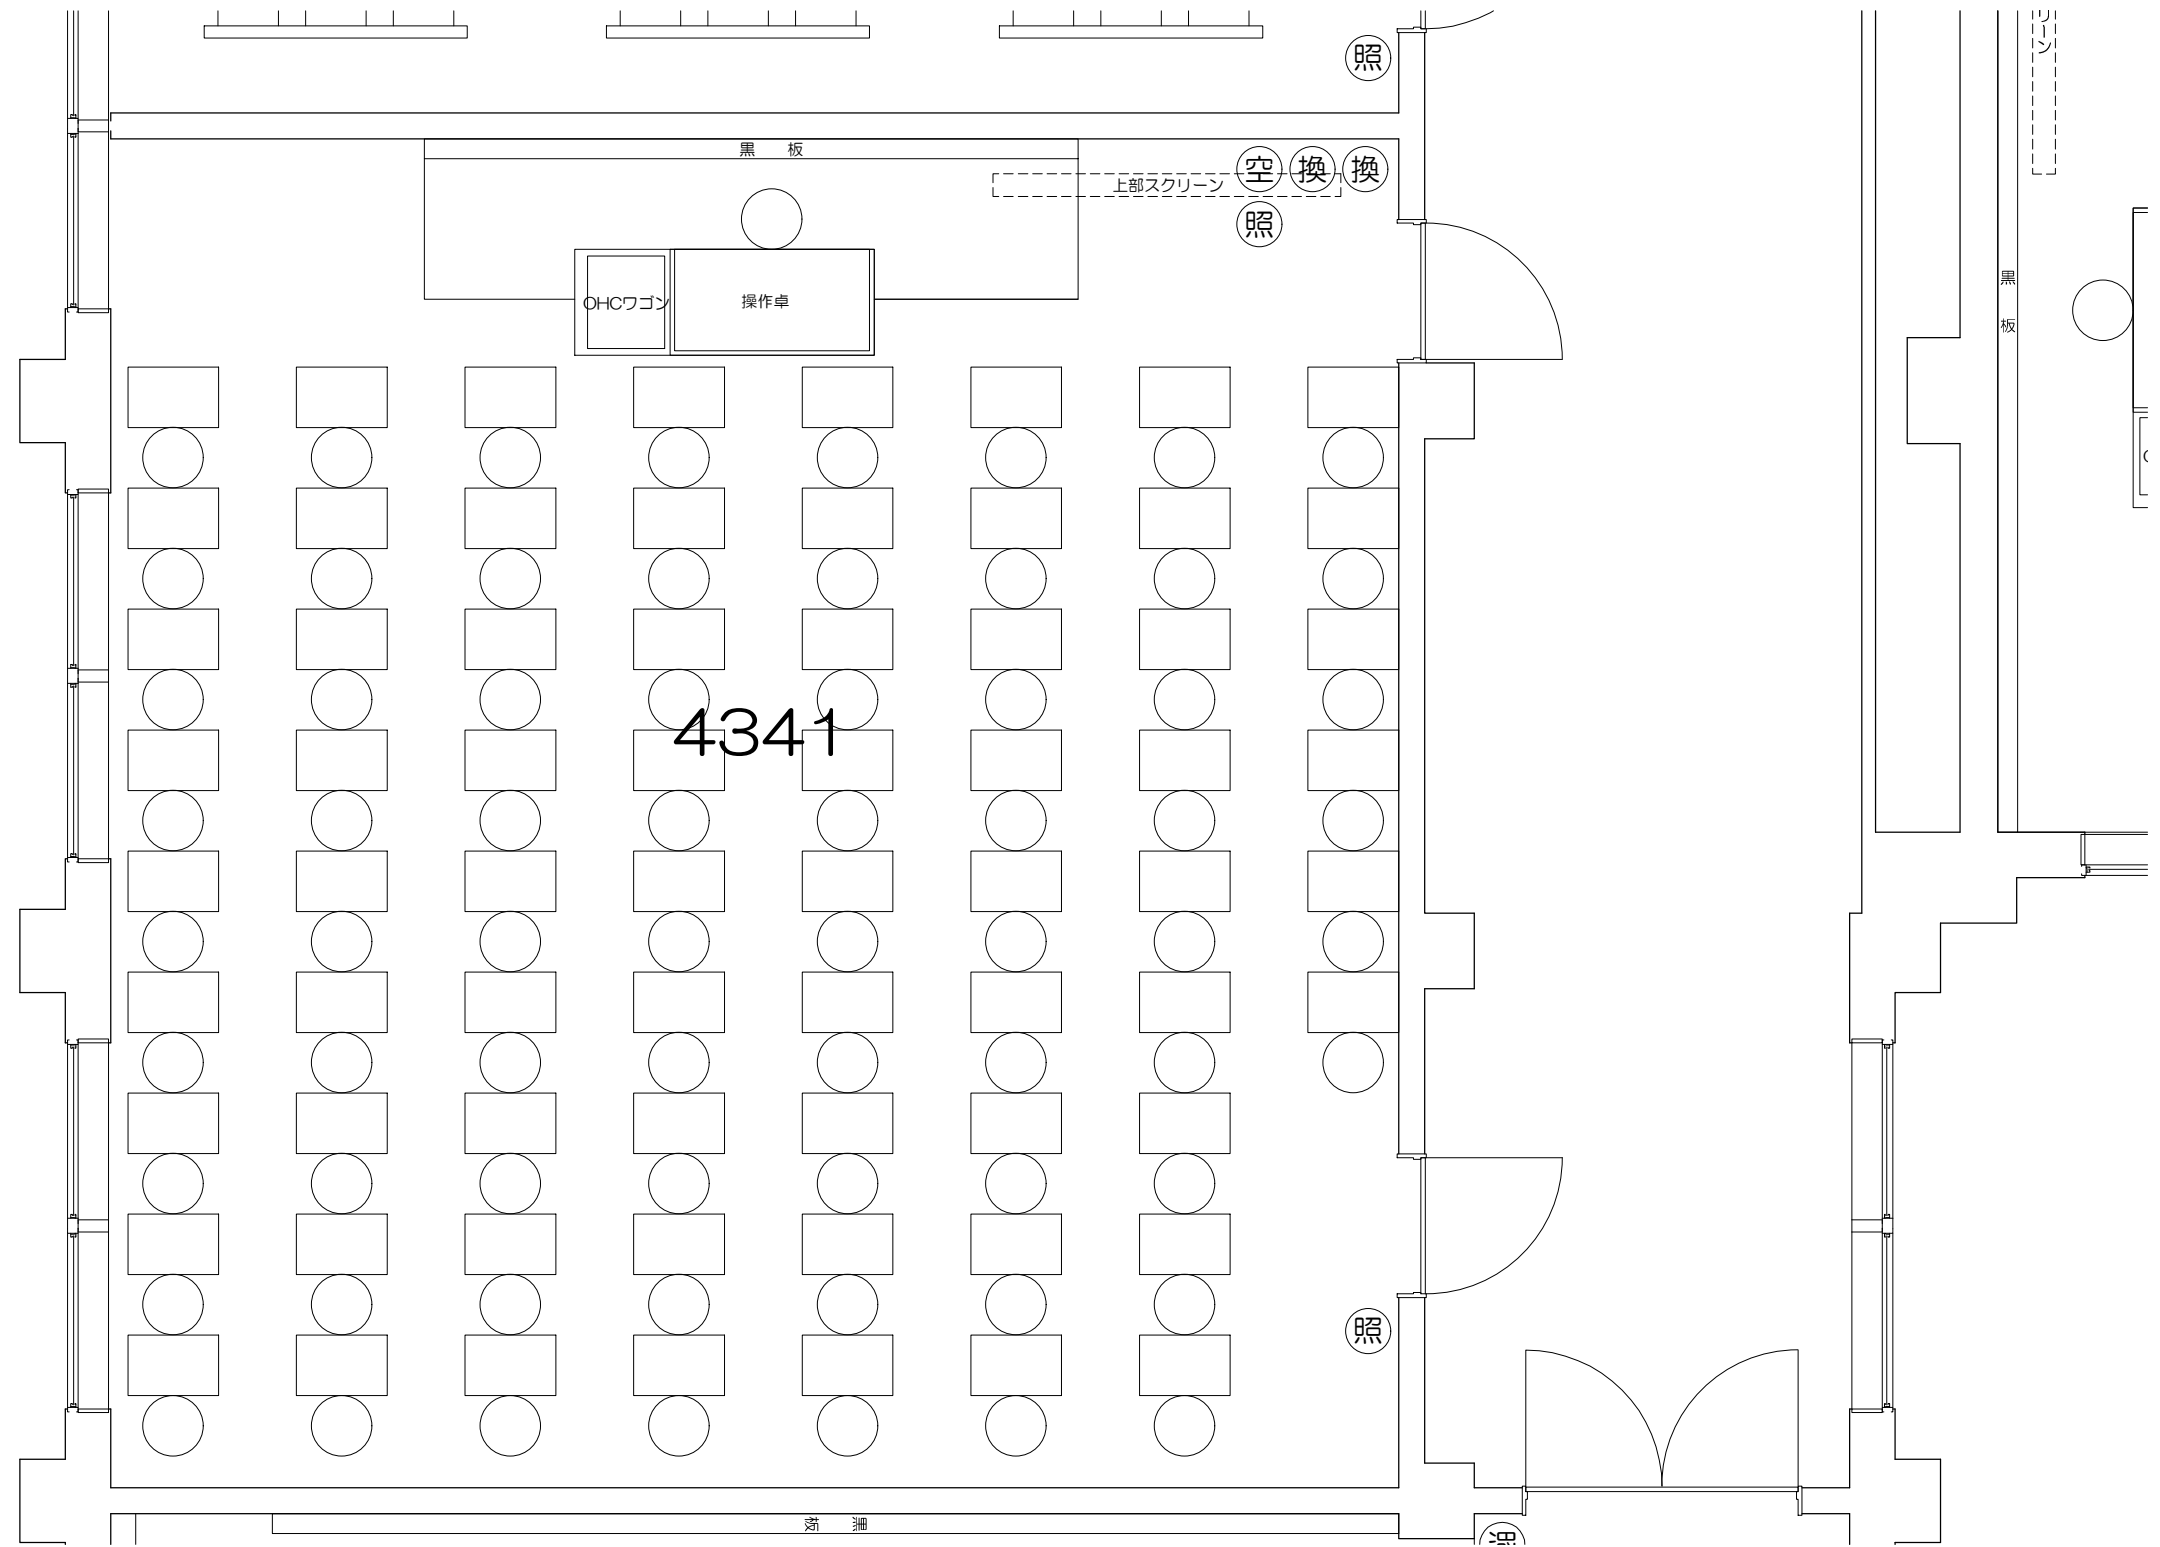

可動席 (1人)

可動席 (3人)

固定席 (2人)

固定席 (3人)

凡例 (照) : 照明スイッチ (空) : 空調スイッチ (換) : 換気スイッチ

Scale=1:50

Scale=1:50

凡例 (照) : 照明スイッチ (空) : 空調スイッチ (換) : 換気スイッチ

Scale=1:50

凡例 (照) : 照明スイッチ (空) : 空調スイッチ (換) : 換気スイッチ

Scale=1:50

凡例 (照) : 照明スイッチ (空) : 空調スイッチ (換) : 換気スイッチ

Scale=1:60

凡例

内線電話

可動席 (1人)