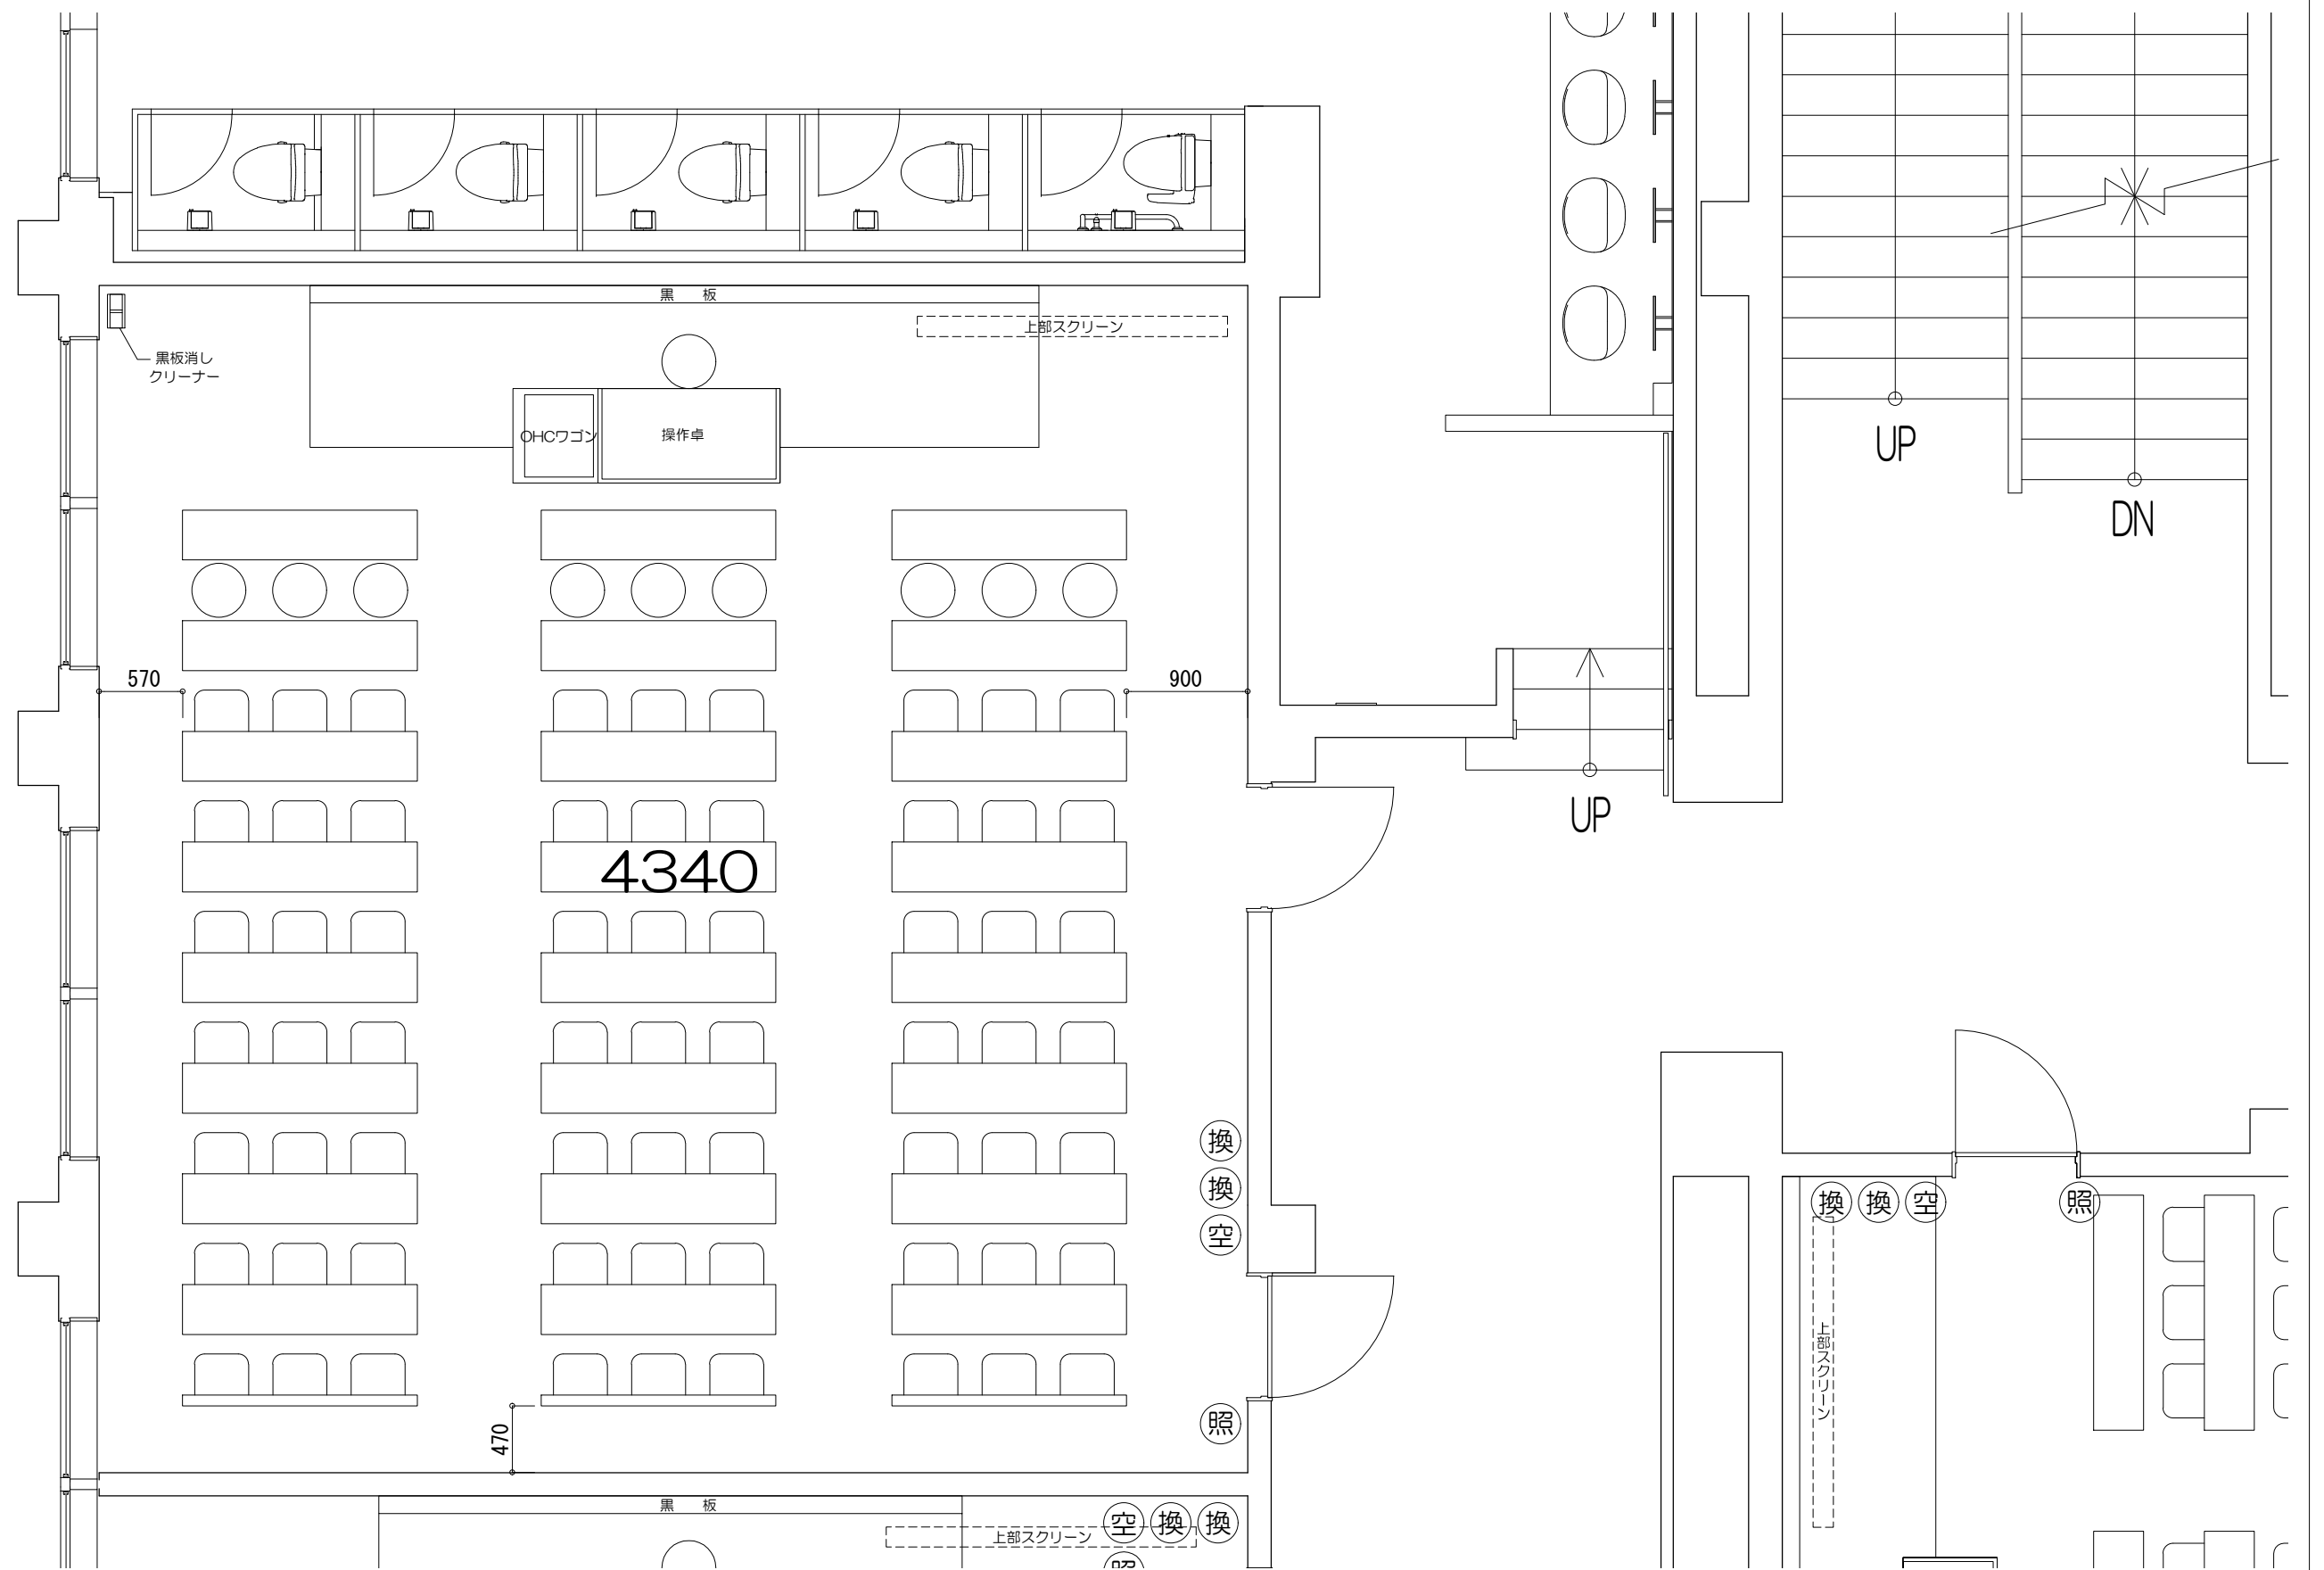

可動席 (1人)

可動席 (3人)

固定席 (2人)

固定席 (3人)

凡例 (照) : 照明スイッチ (空) : 空調スイッチ (換) : 換気スイッチ

Scale=1:50

Scale=1:50

凡例 (照) : 照明スイッチ (空) : 空調スイッチ (換) : 換気スイッチ

Scale=1:50

凡例 (照) : 照明スイッチ (空) : 空調スイッチ (換) : 換気スイッチ

Scale=1:50

凡例 (照) : 照明スイッチ (空) : 空調スイッチ (換) : 換気スイッチ

Scale=1:60

凡例

内線電話

可動席 (1人)