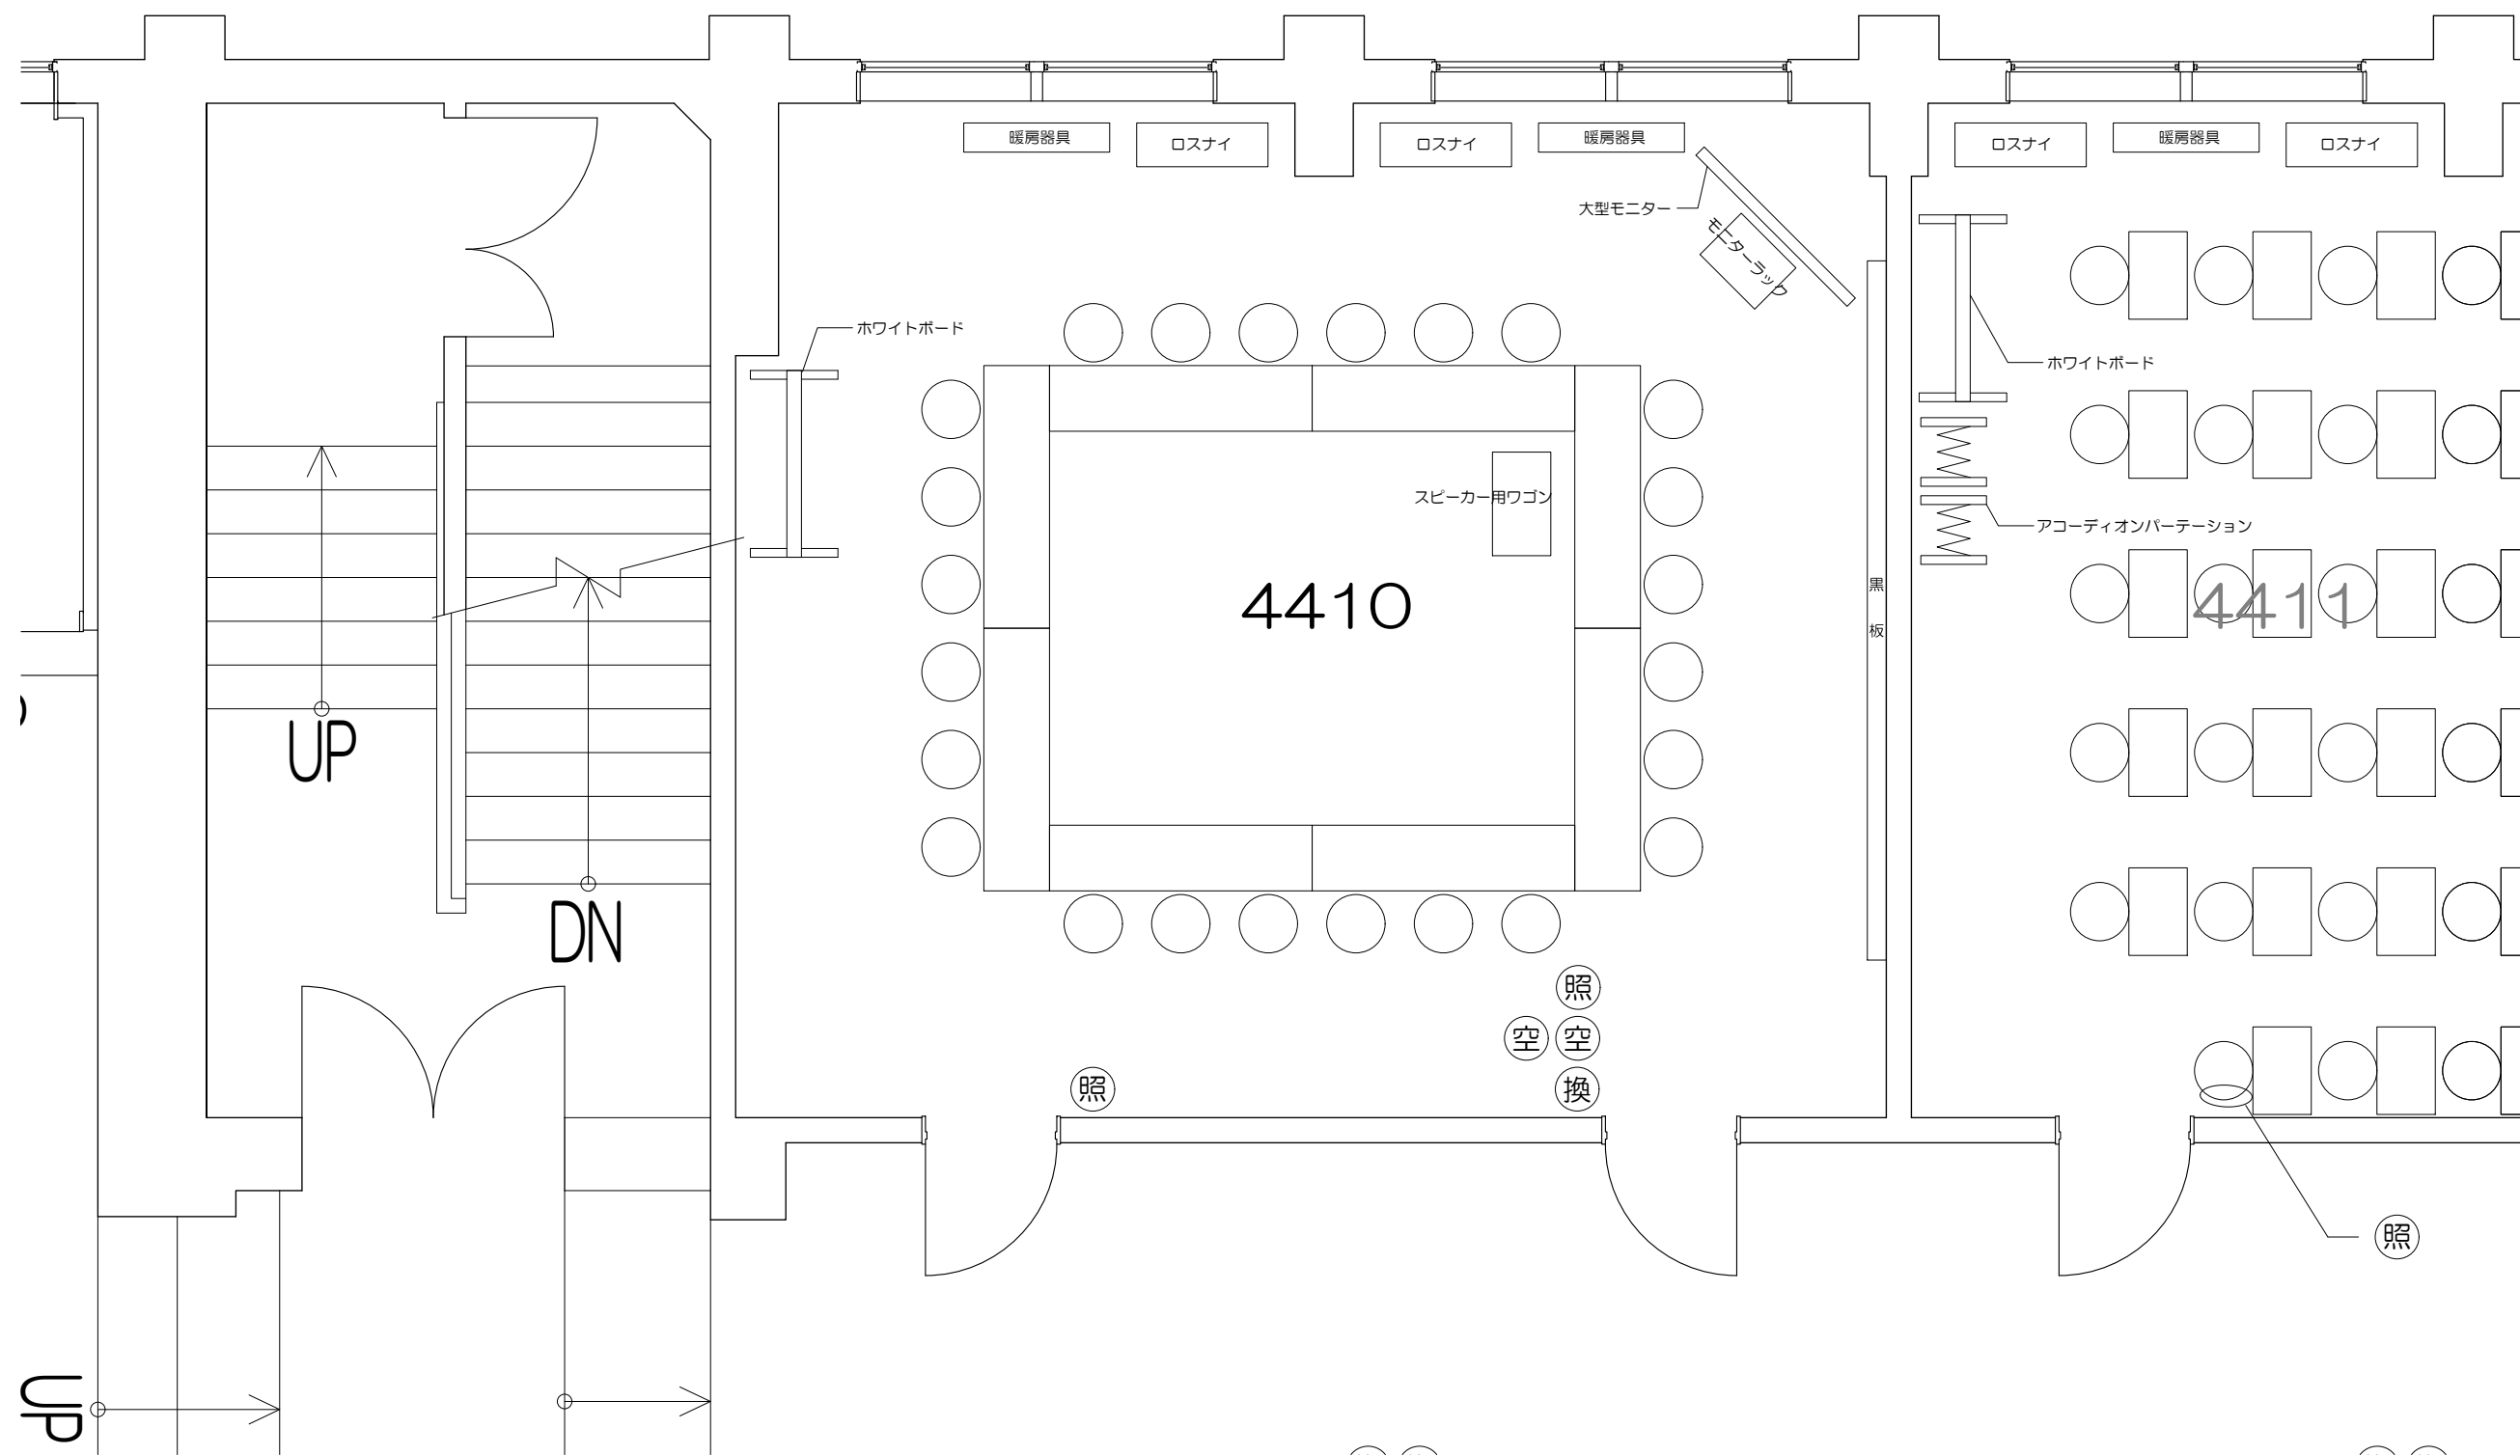

固定席 (3人)

4402

4403

凡例 (照) : 照明スイッチ (空) : 空調スイッチ

Scale=1:100

凡例 (照) : 照明スイッチ (空) : 空調スイッチ (換) : 換気スイッチ

Scale=1:50

凡例 (照) : 照明スイッチ (空) : 空調スイッチ (換) : 換気スイッチ

Scale=1:50

凡例 (照) : 照明スイッチ (空) : 空調スイッチ (換) : 換気スイッチ

Scale=1:50

凡例 (照) : 照明スイッチ (空) : 空調スイッチ (換) : 換気スイッチ

凡例 (照) : 照明スイッチ (空) : 空調スイッチ (換) : 換気スイッチ

0 50cm 1m 2m 5m  
Scale=1:50

凡例 (照) : 照明スイッチ (空) : 空調スイッチ (換) : 換気スイッチ

Scale=1:50

凡例 (照) : 照明スイッチ (空) : 空調スイッチ (換) : 換気スイッチ

凡例 照：照明スイッチ 空：空調スイッチ 換：換気スイッチ

Scale=1:50