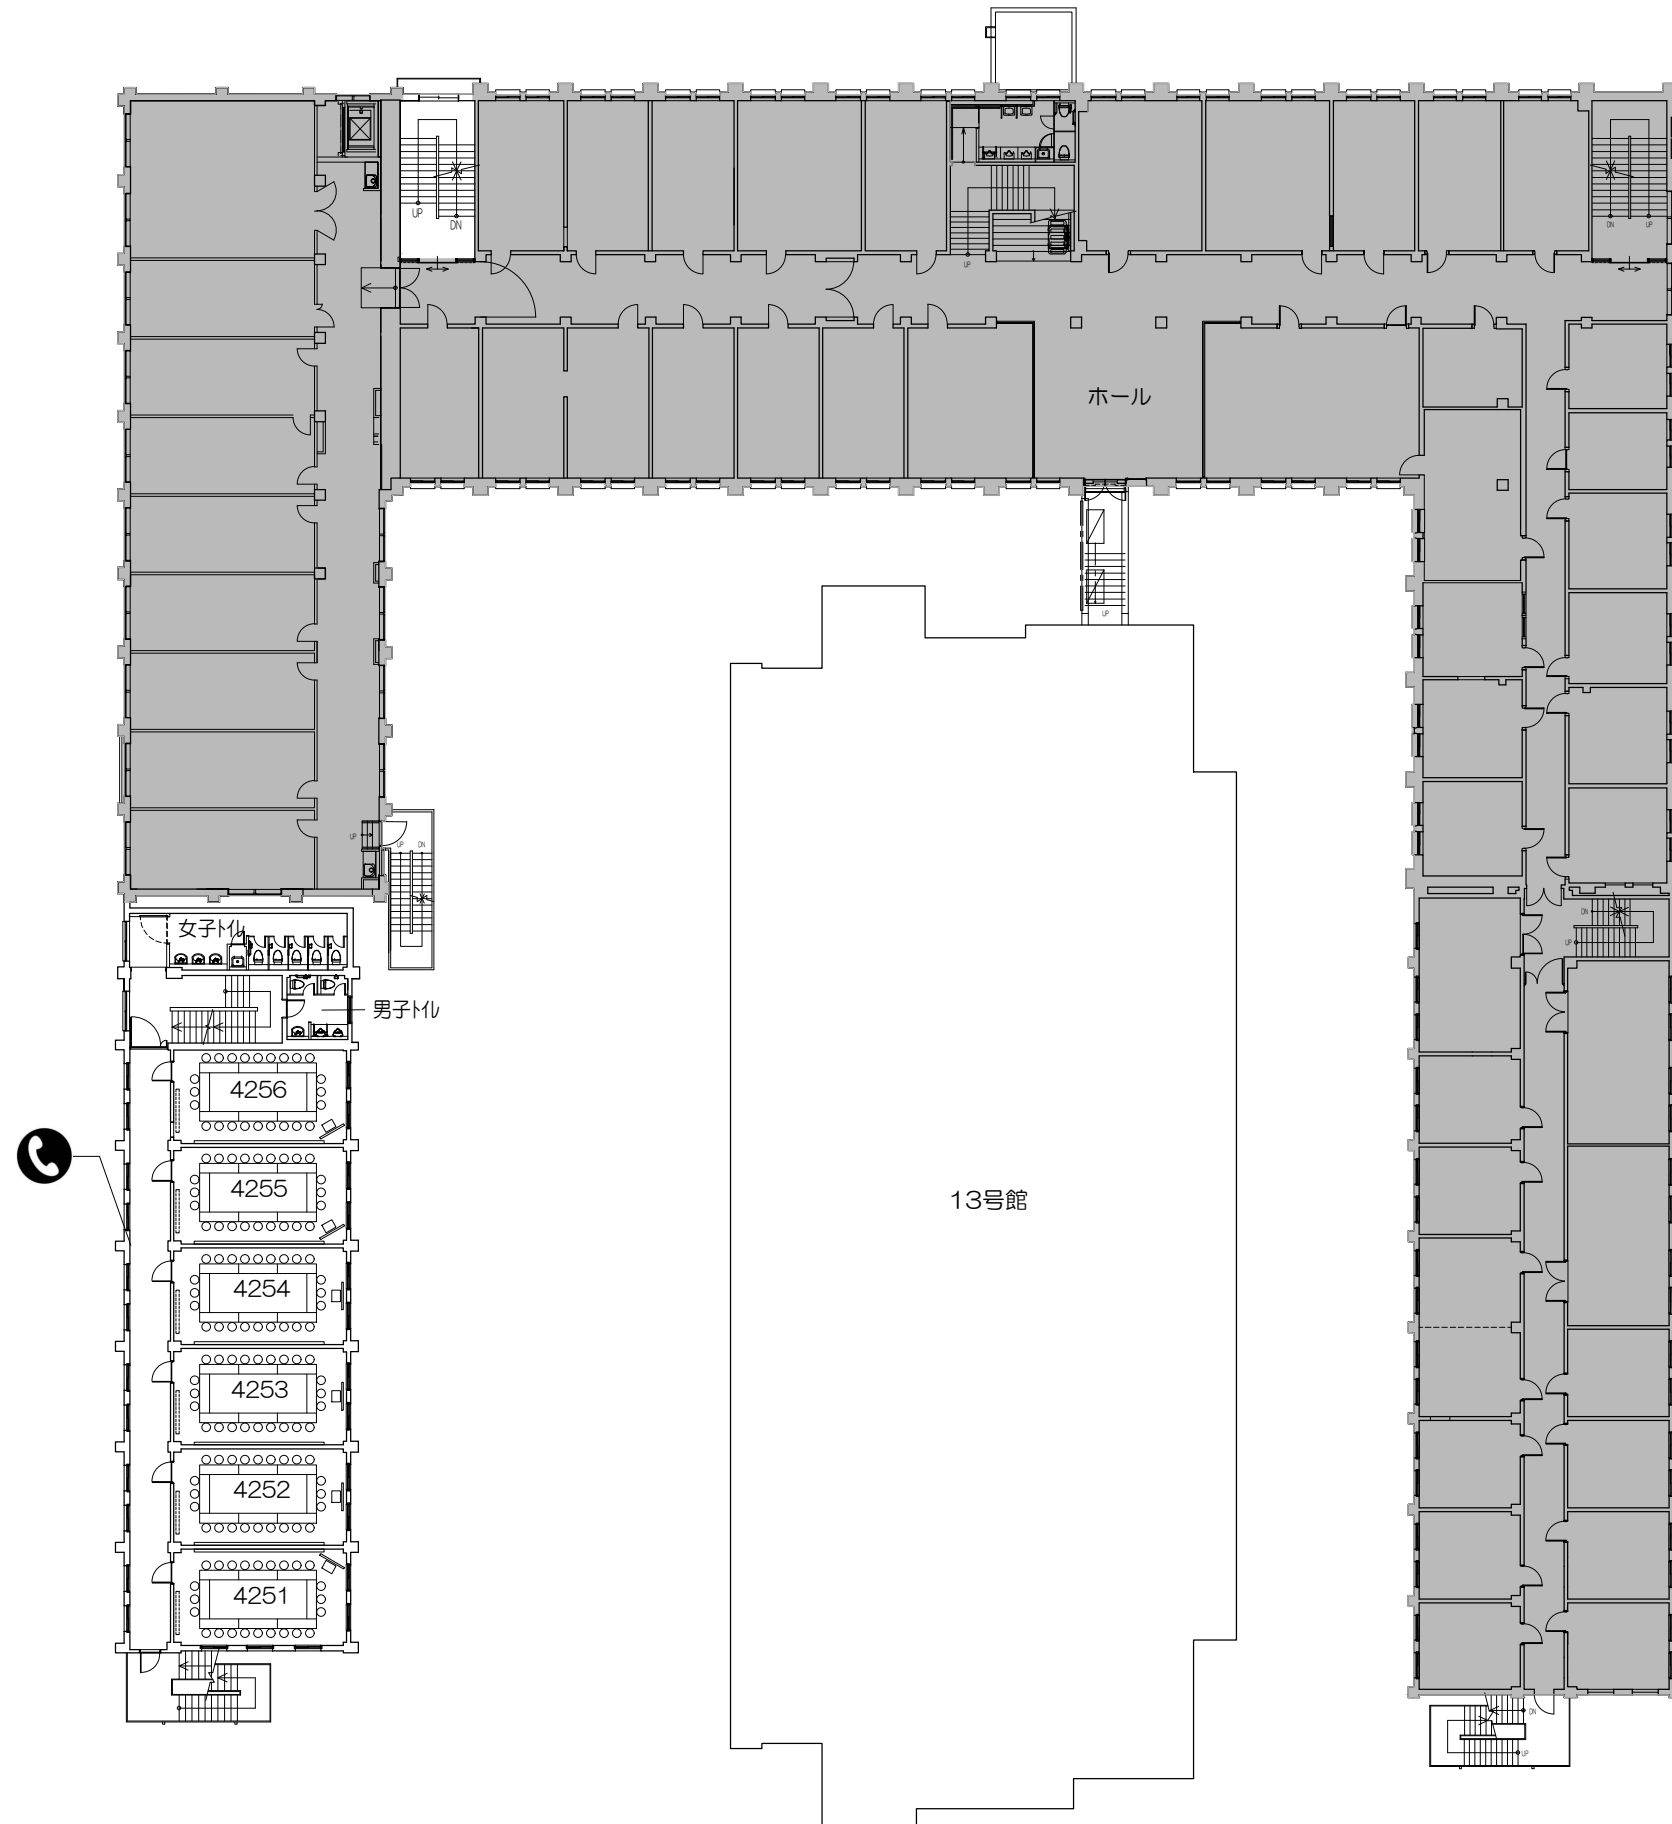

凡例

内線電話

可動席(1人)

凡例

内線電話

可動席 (3人)

凡例

内線電話  
(4410教室前)

可動机

可動席 (1人)

可動席 (3人)

固定席 (2人)

固定席 (3人)

凡例

内線電話  
(4410教室前)

可動機

可動席 (1人)

可動席 (3人)

固定席 (2人)

固定席 (3人)

凡例 (照) : 照明スイッチ (空) : 空調スイッチ (換) : 換気スイッチ

Scale=1:50

Scale=1:50

凡例 (照) : 照明スイッチ (空) : 空調スイッチ (換) : 換気スイッチ