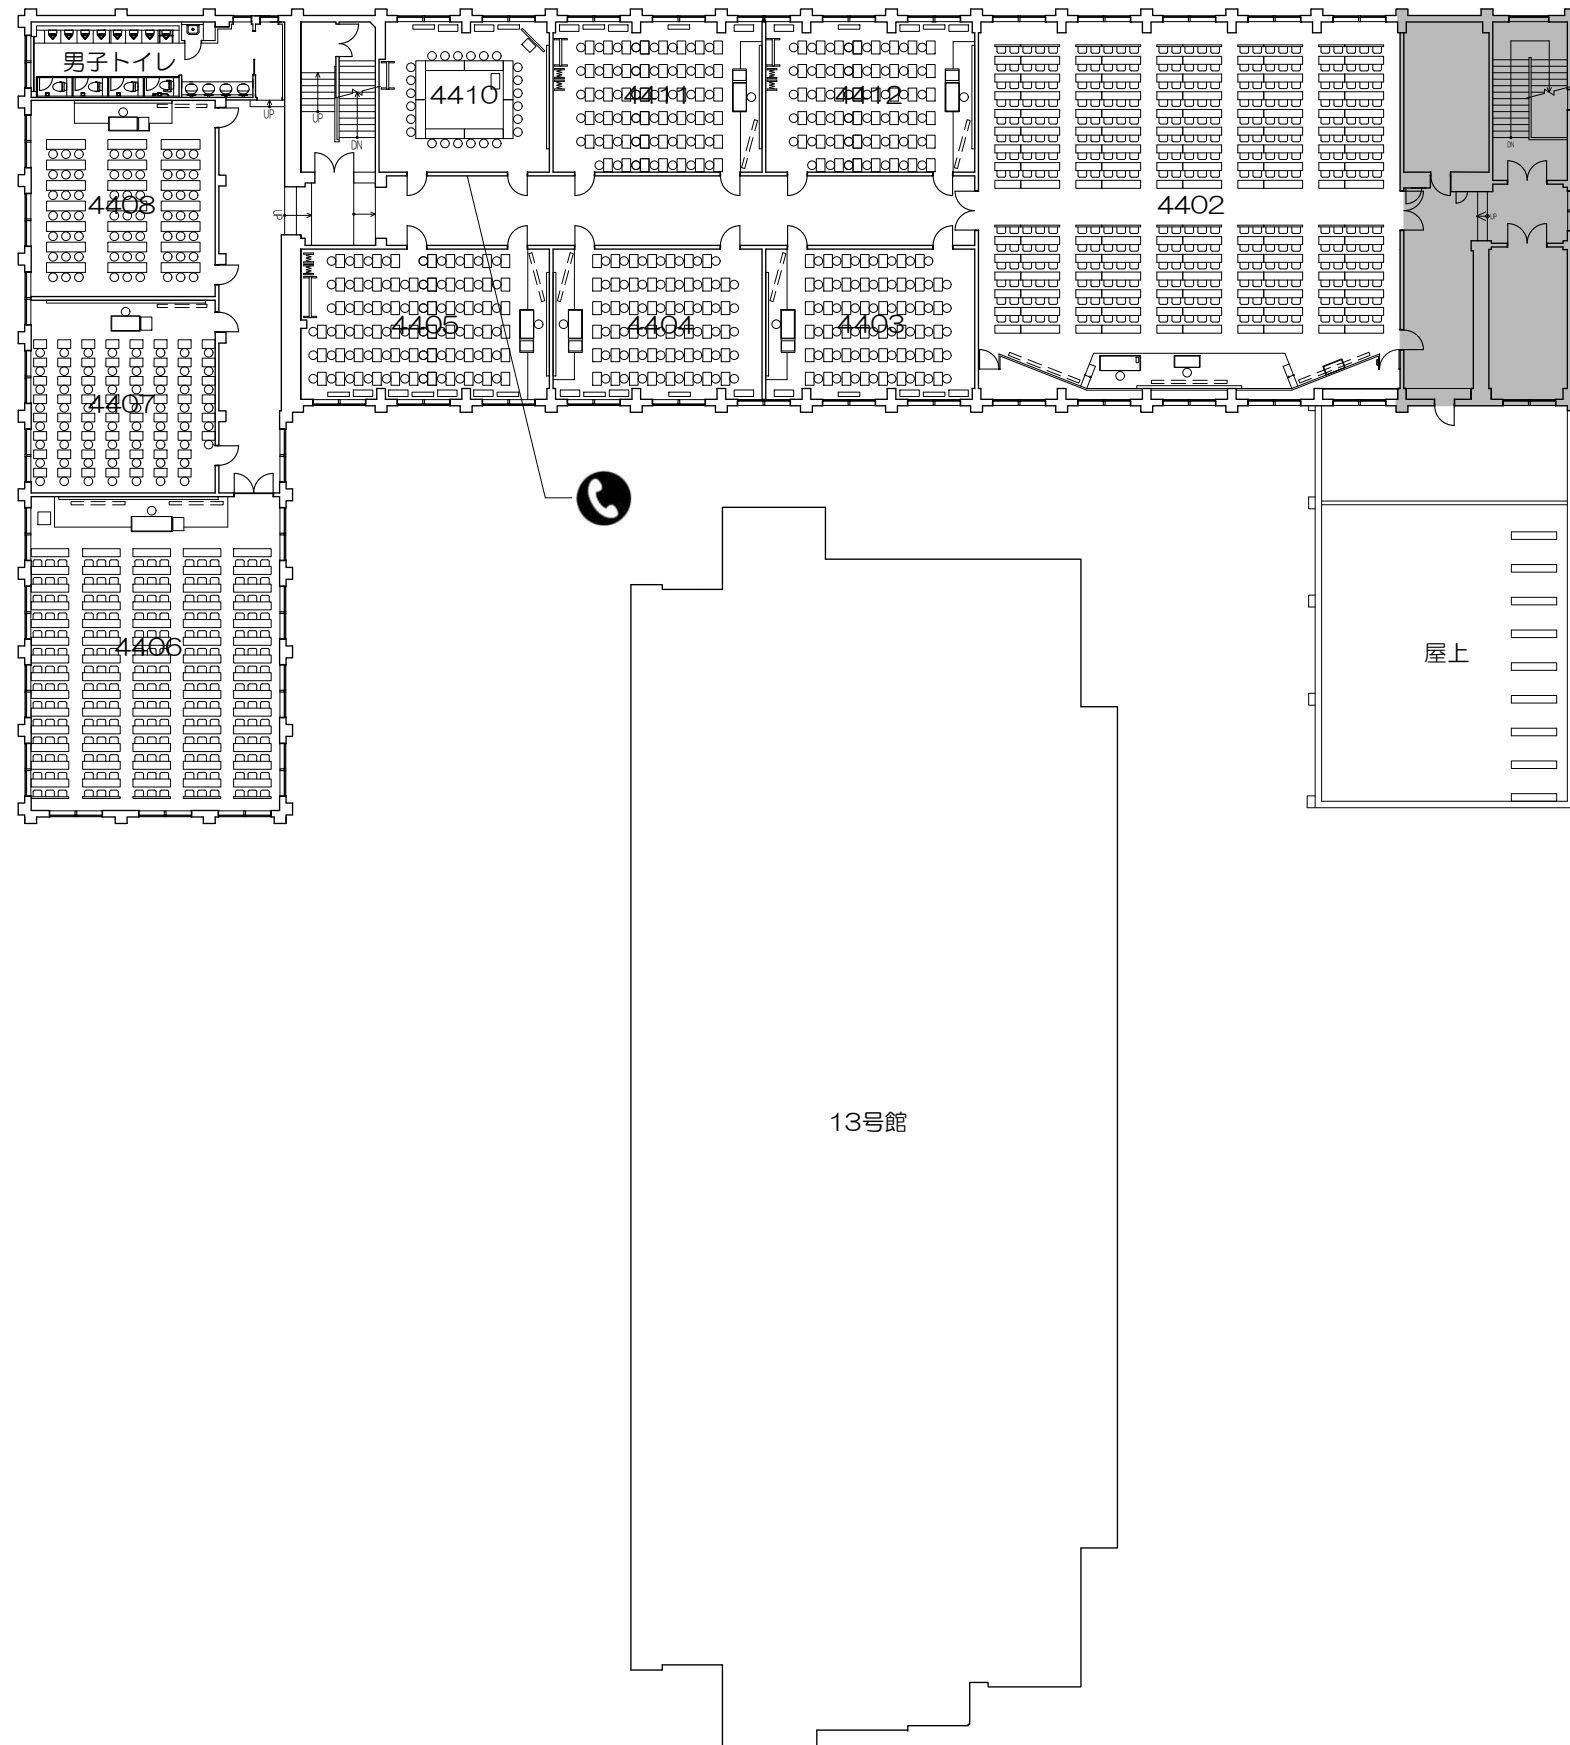

Scale=1:50

凡例 (照) : 照明スイッチ (空) : 空調スイッチ (換) : 換気スイッチ

Scale=1:50

凡例 (照) : 照明スイッチ (空) : 空調スイッチ (換) : 換気スイッチ

Scale=1:60

凡例

内線電話

可動席 (1人)