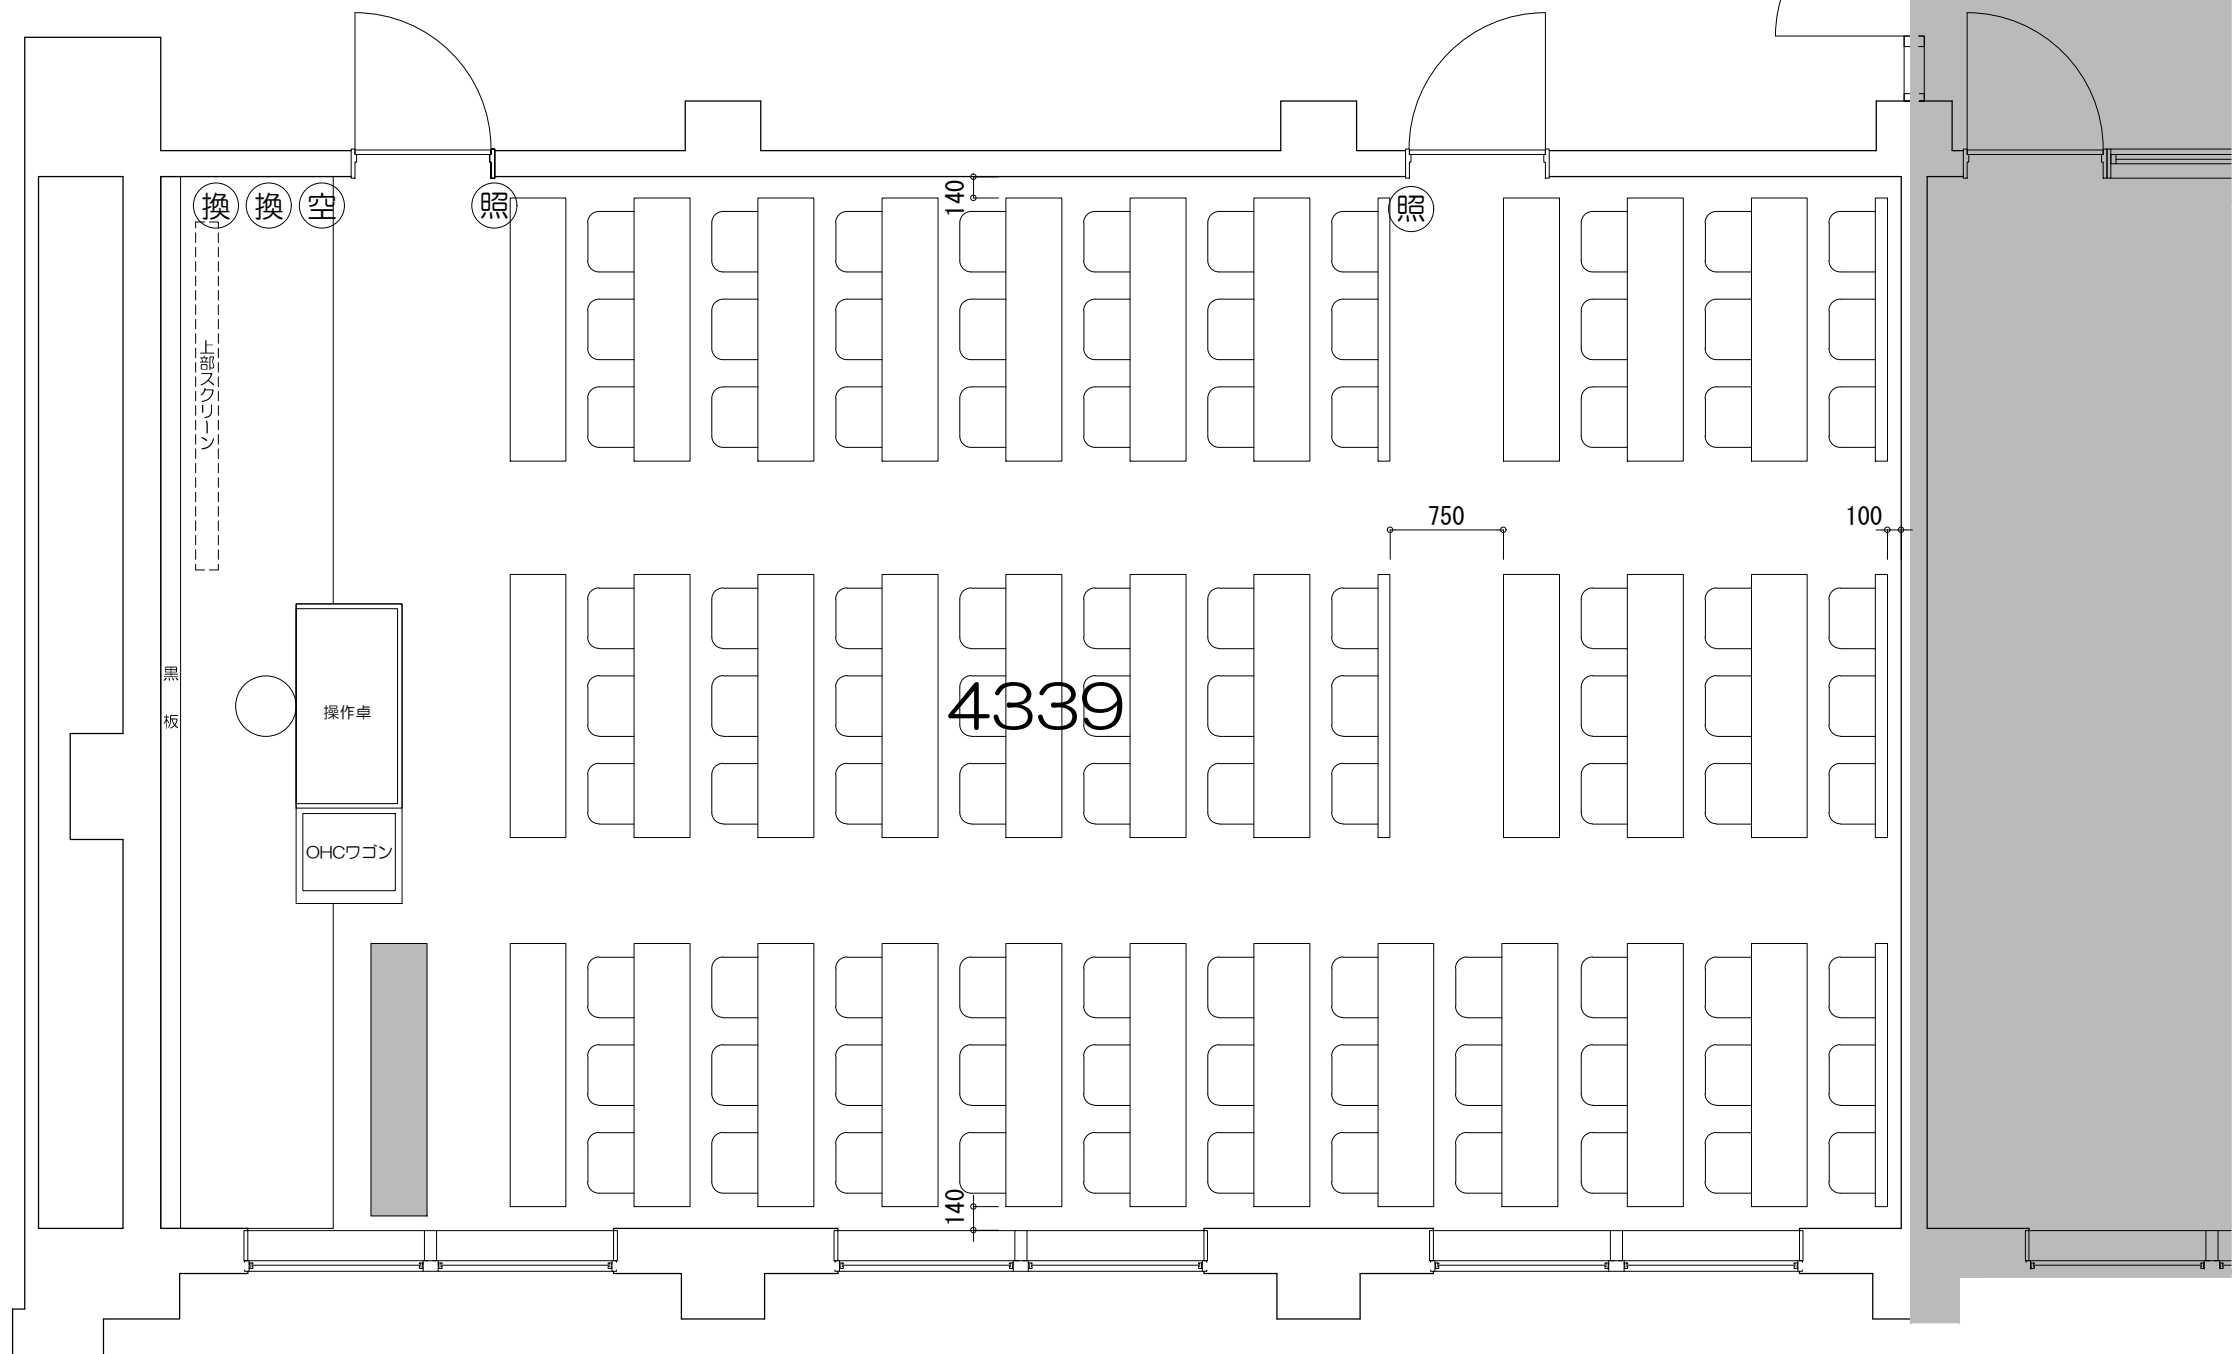

可動席 (1人)

可動席 (3人)

固定席 (2人)

固定席 (3人)

凡例 (照) : 照明スイッチ (空) : 空調スイッチ (換) : 換気スイッチ

Scale=1:50

Scale=1:50

凡例 (照) : 照明スイッチ (空) : 空調スイッチ (換) : 換気スイッチ

Scale=1:50

凡例 (照) : 照明スイッチ (空) : 空調スイッチ (換) : 換気スイッチ

Scale=1:50

凡例 (照) : 照明スイッチ (空) : 空調スイッチ (換) : 換気スイッチ

Scale=1:60

凡例

内線電話

可動席 (1人)