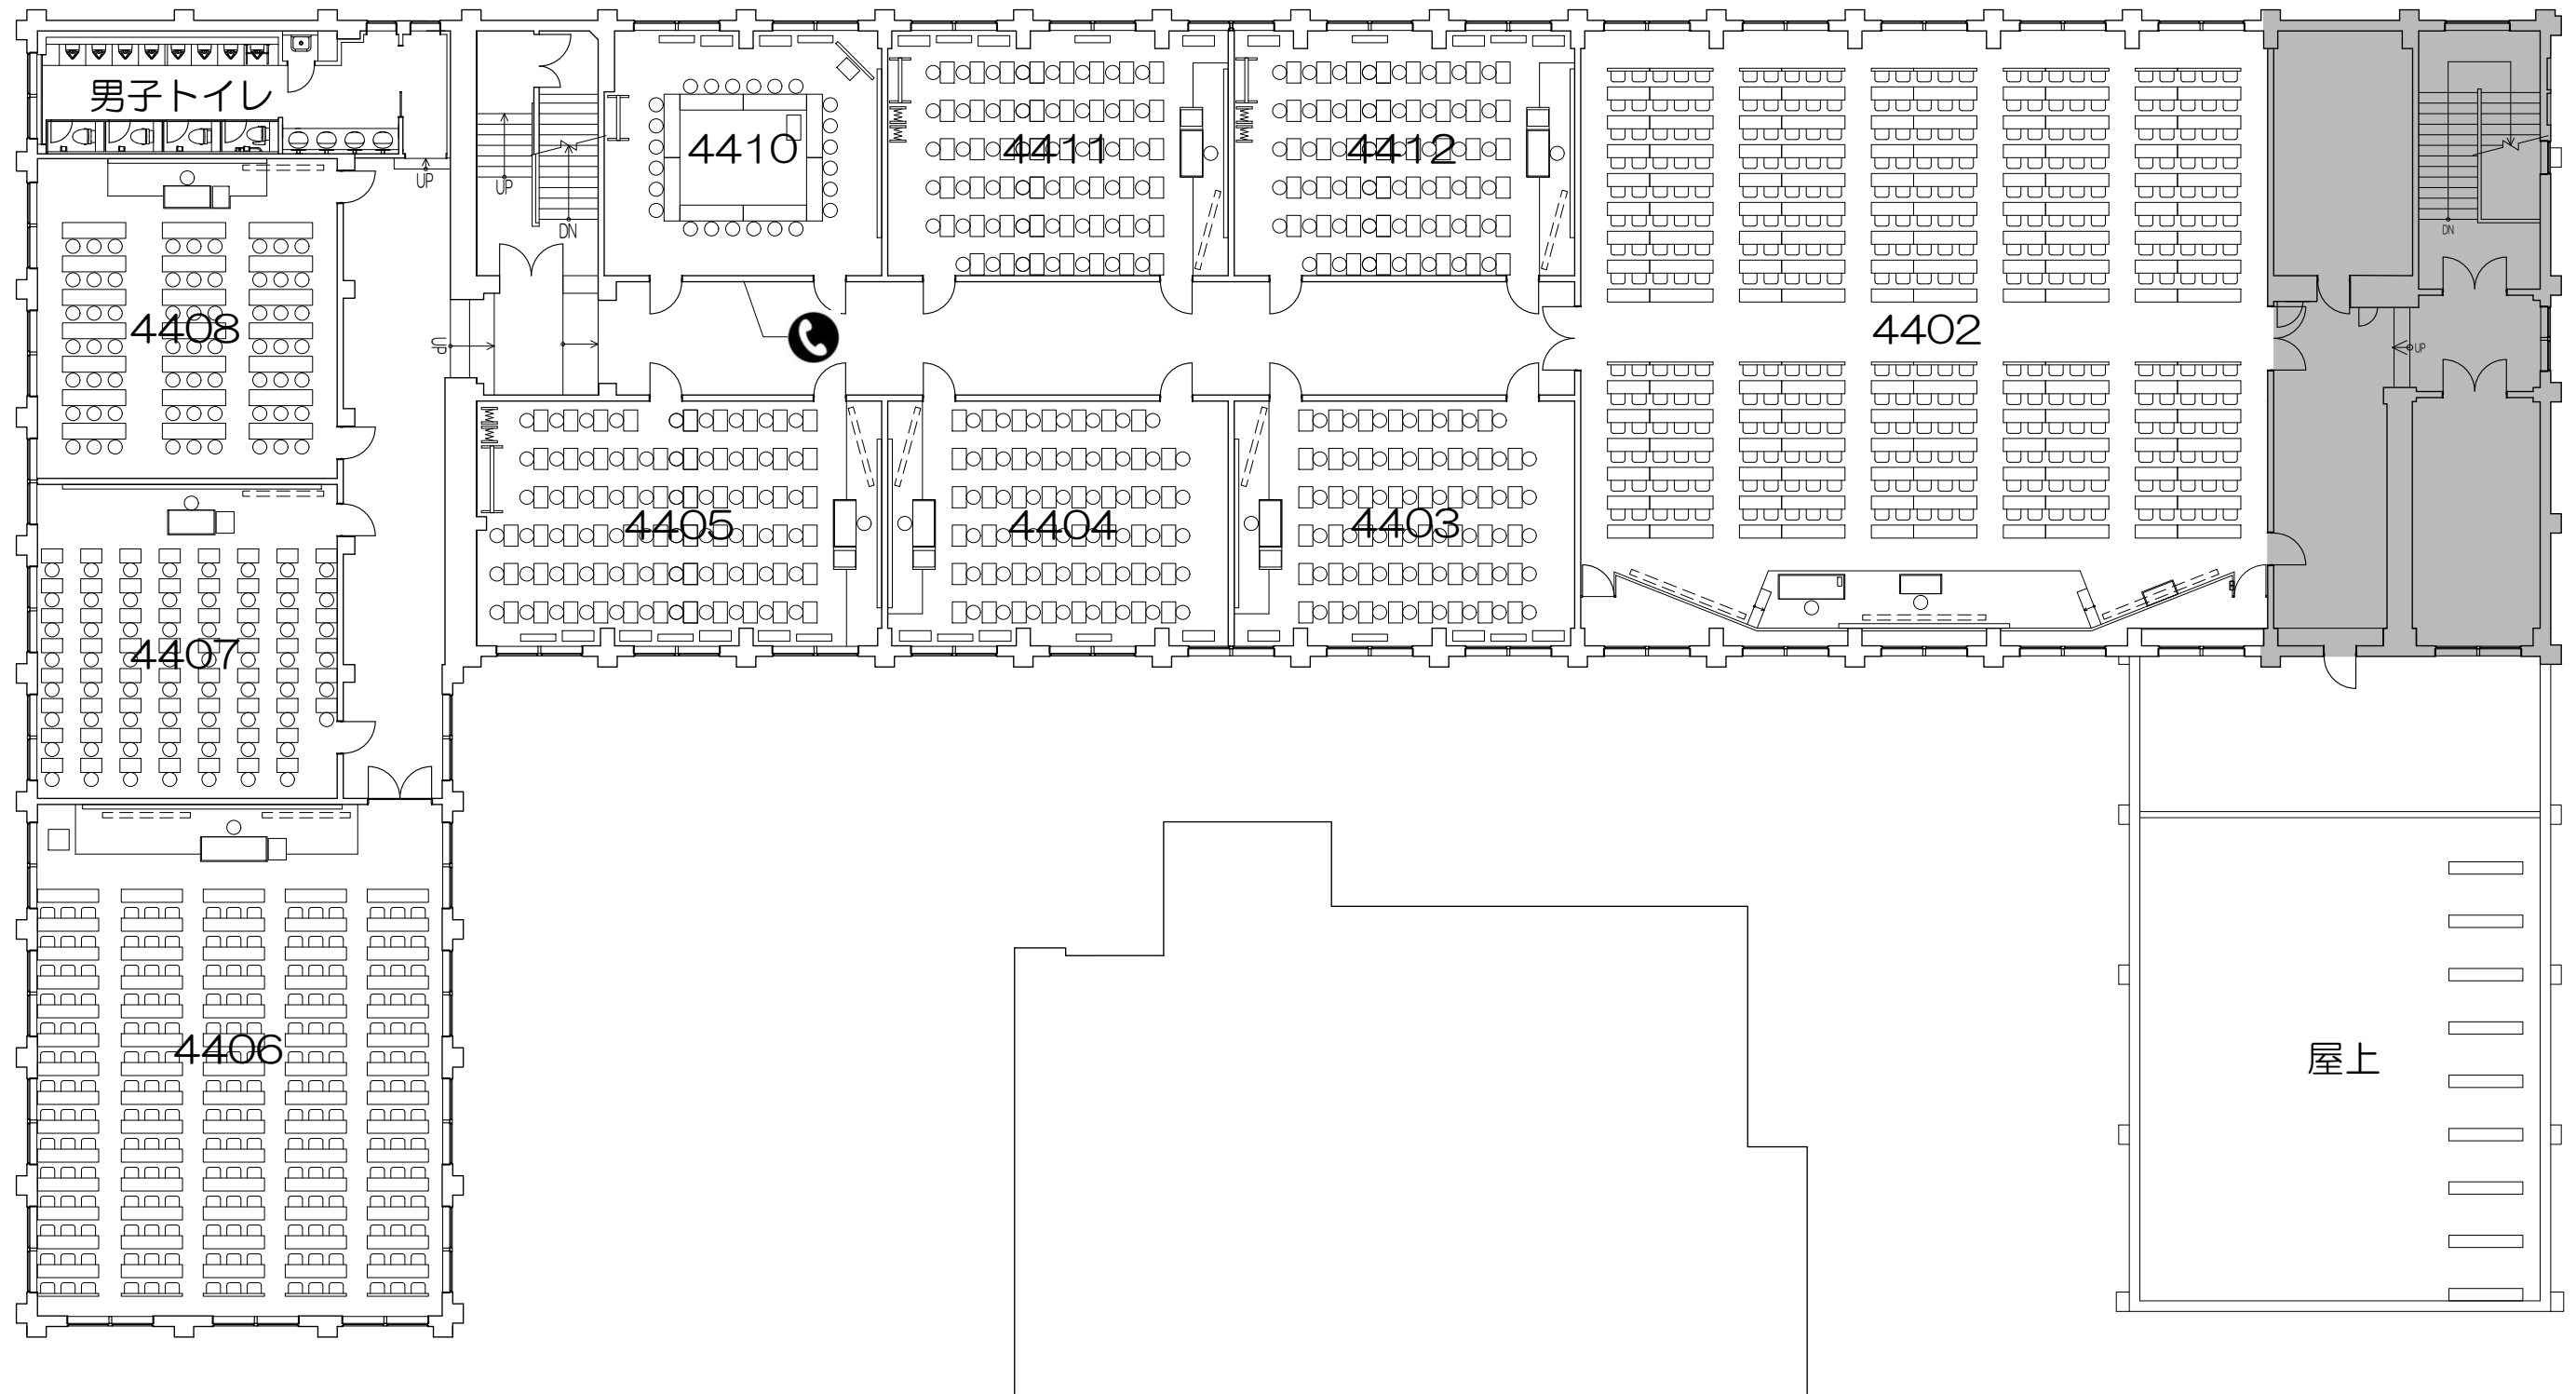

凡例

内線電話

可動席 (1人)

可動席 (3人)

固定席 (2人)

固定席 (3人)