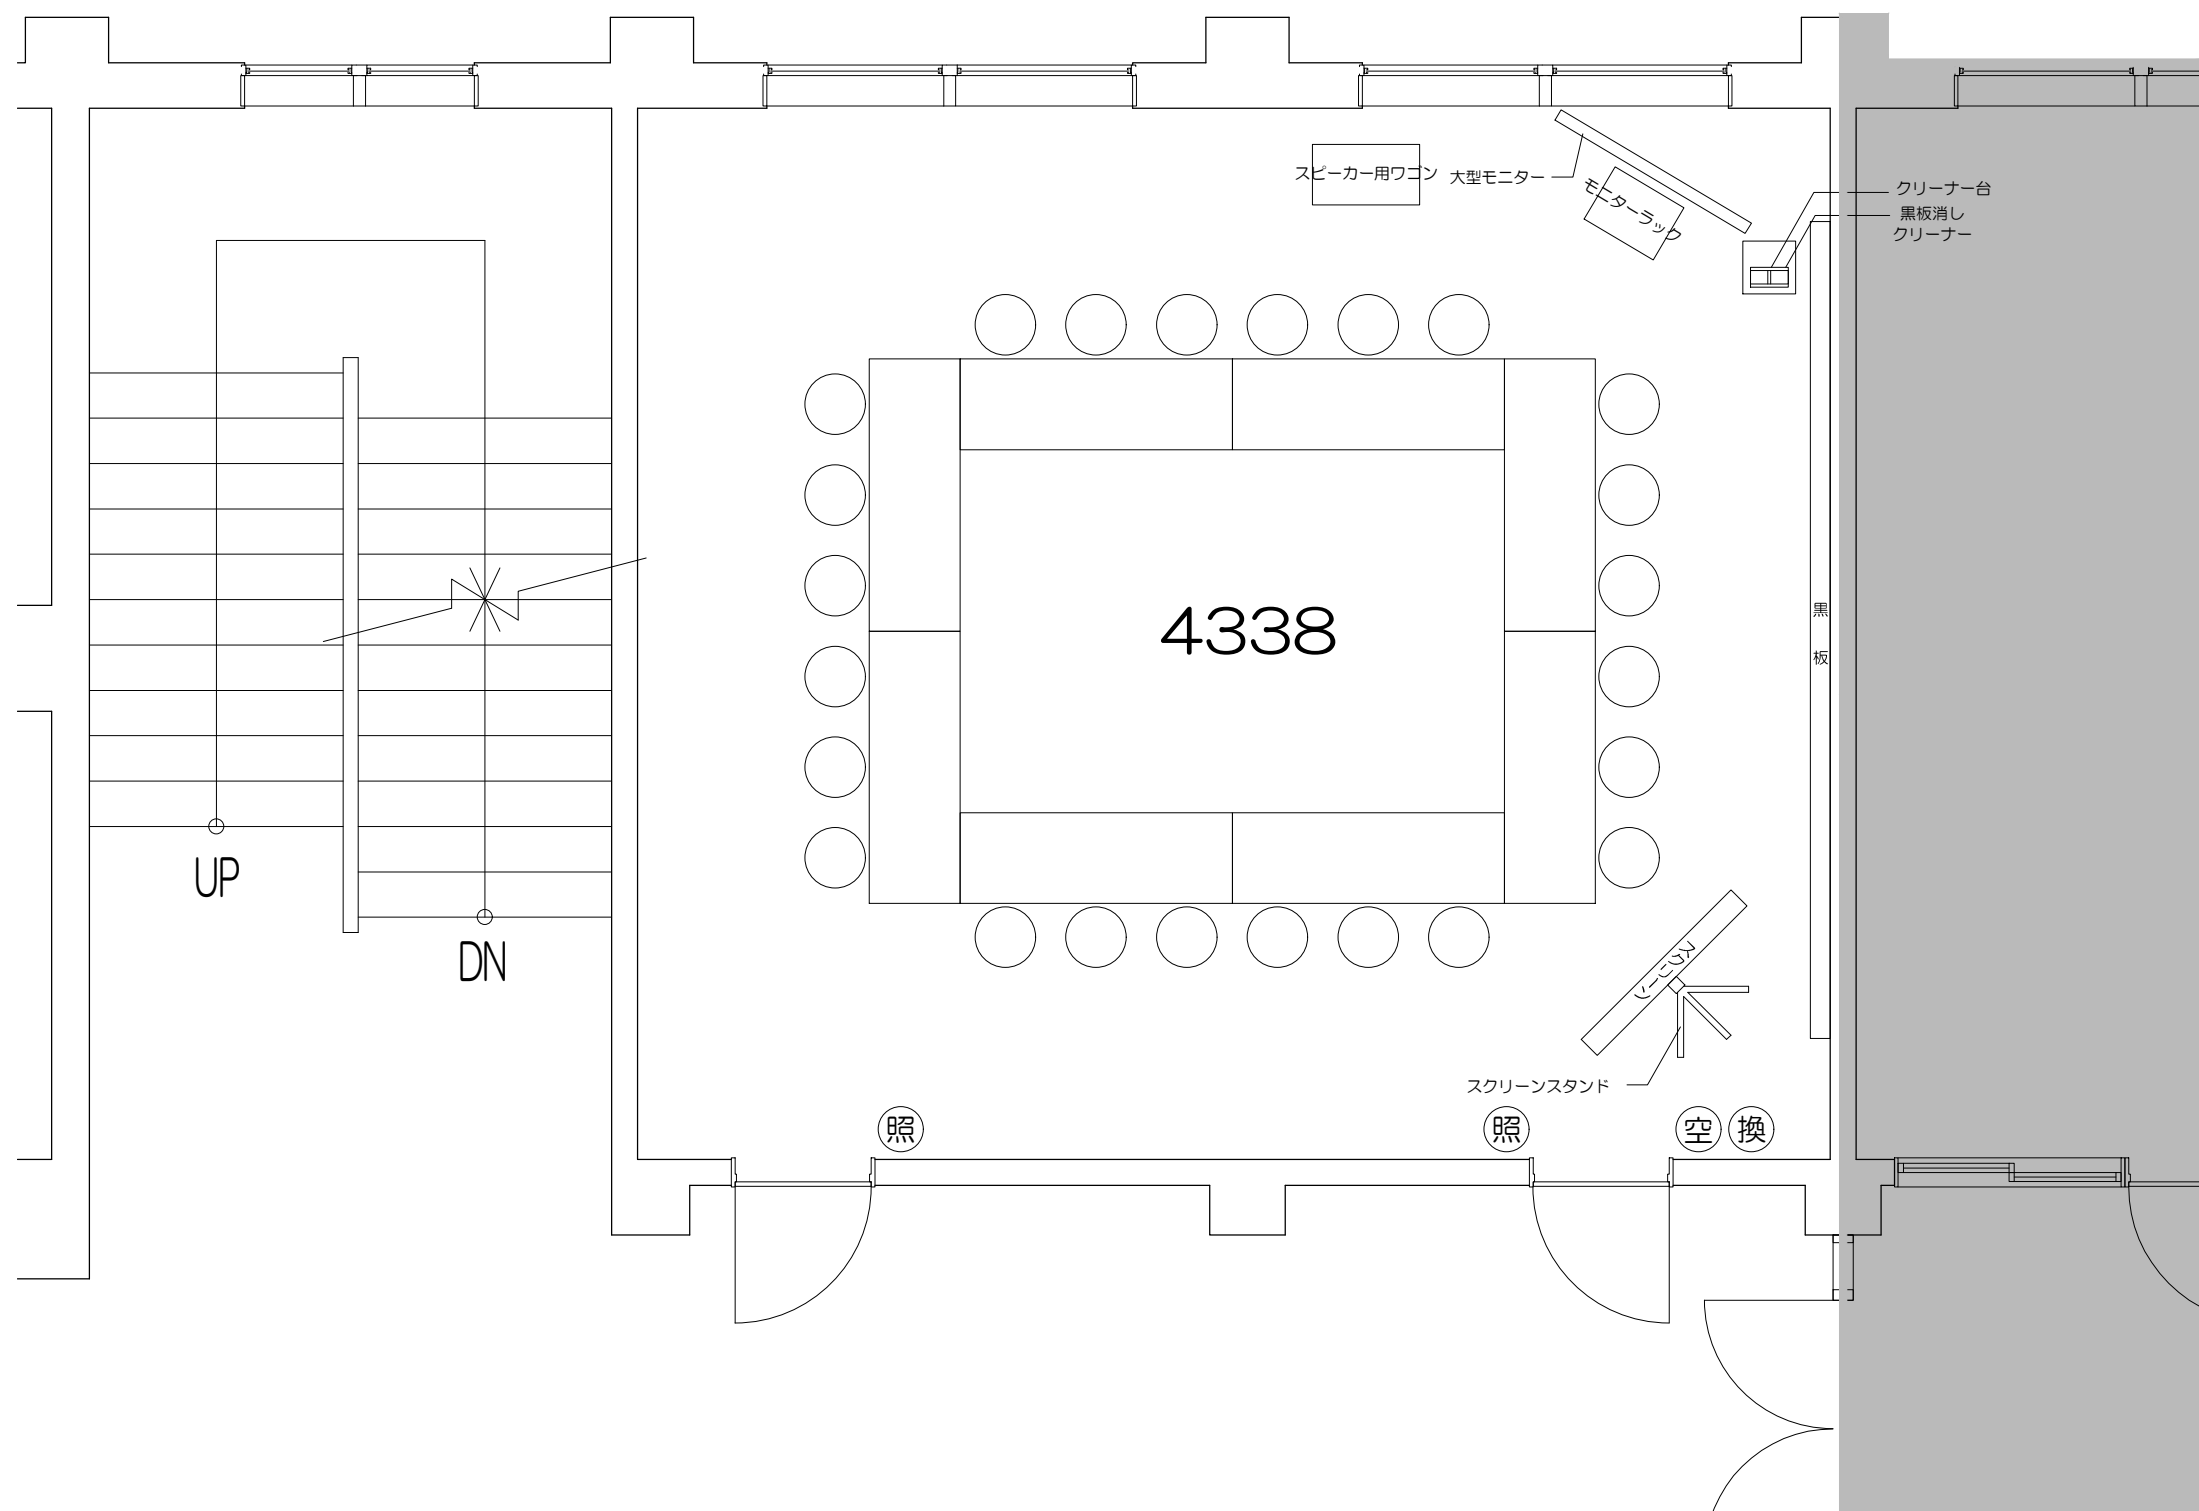

可動席 (1人)

可動席 (3人)

固定席 (2人)

固定席 (3人)

凡例 (照) : 照明スイッチ (空) : 空調スイッチ (換) : 換気スイッチ

Scale=1:50

Scale=1:50

凡例 (照) : 照明スイッチ (空) : 空調スイッチ (換) : 換気スイッチ

Scale=1:50

凡例 (照) : 照明スイッチ (空) : 空調スイッチ (換) : 換気スイッチ

Scale=1:50

凡例 (照) : 照明スイッチ (空) : 空調スイッチ (換) : 換気スイッチ

Scale=1:60

凡例

内線電話

可動席 (1人)