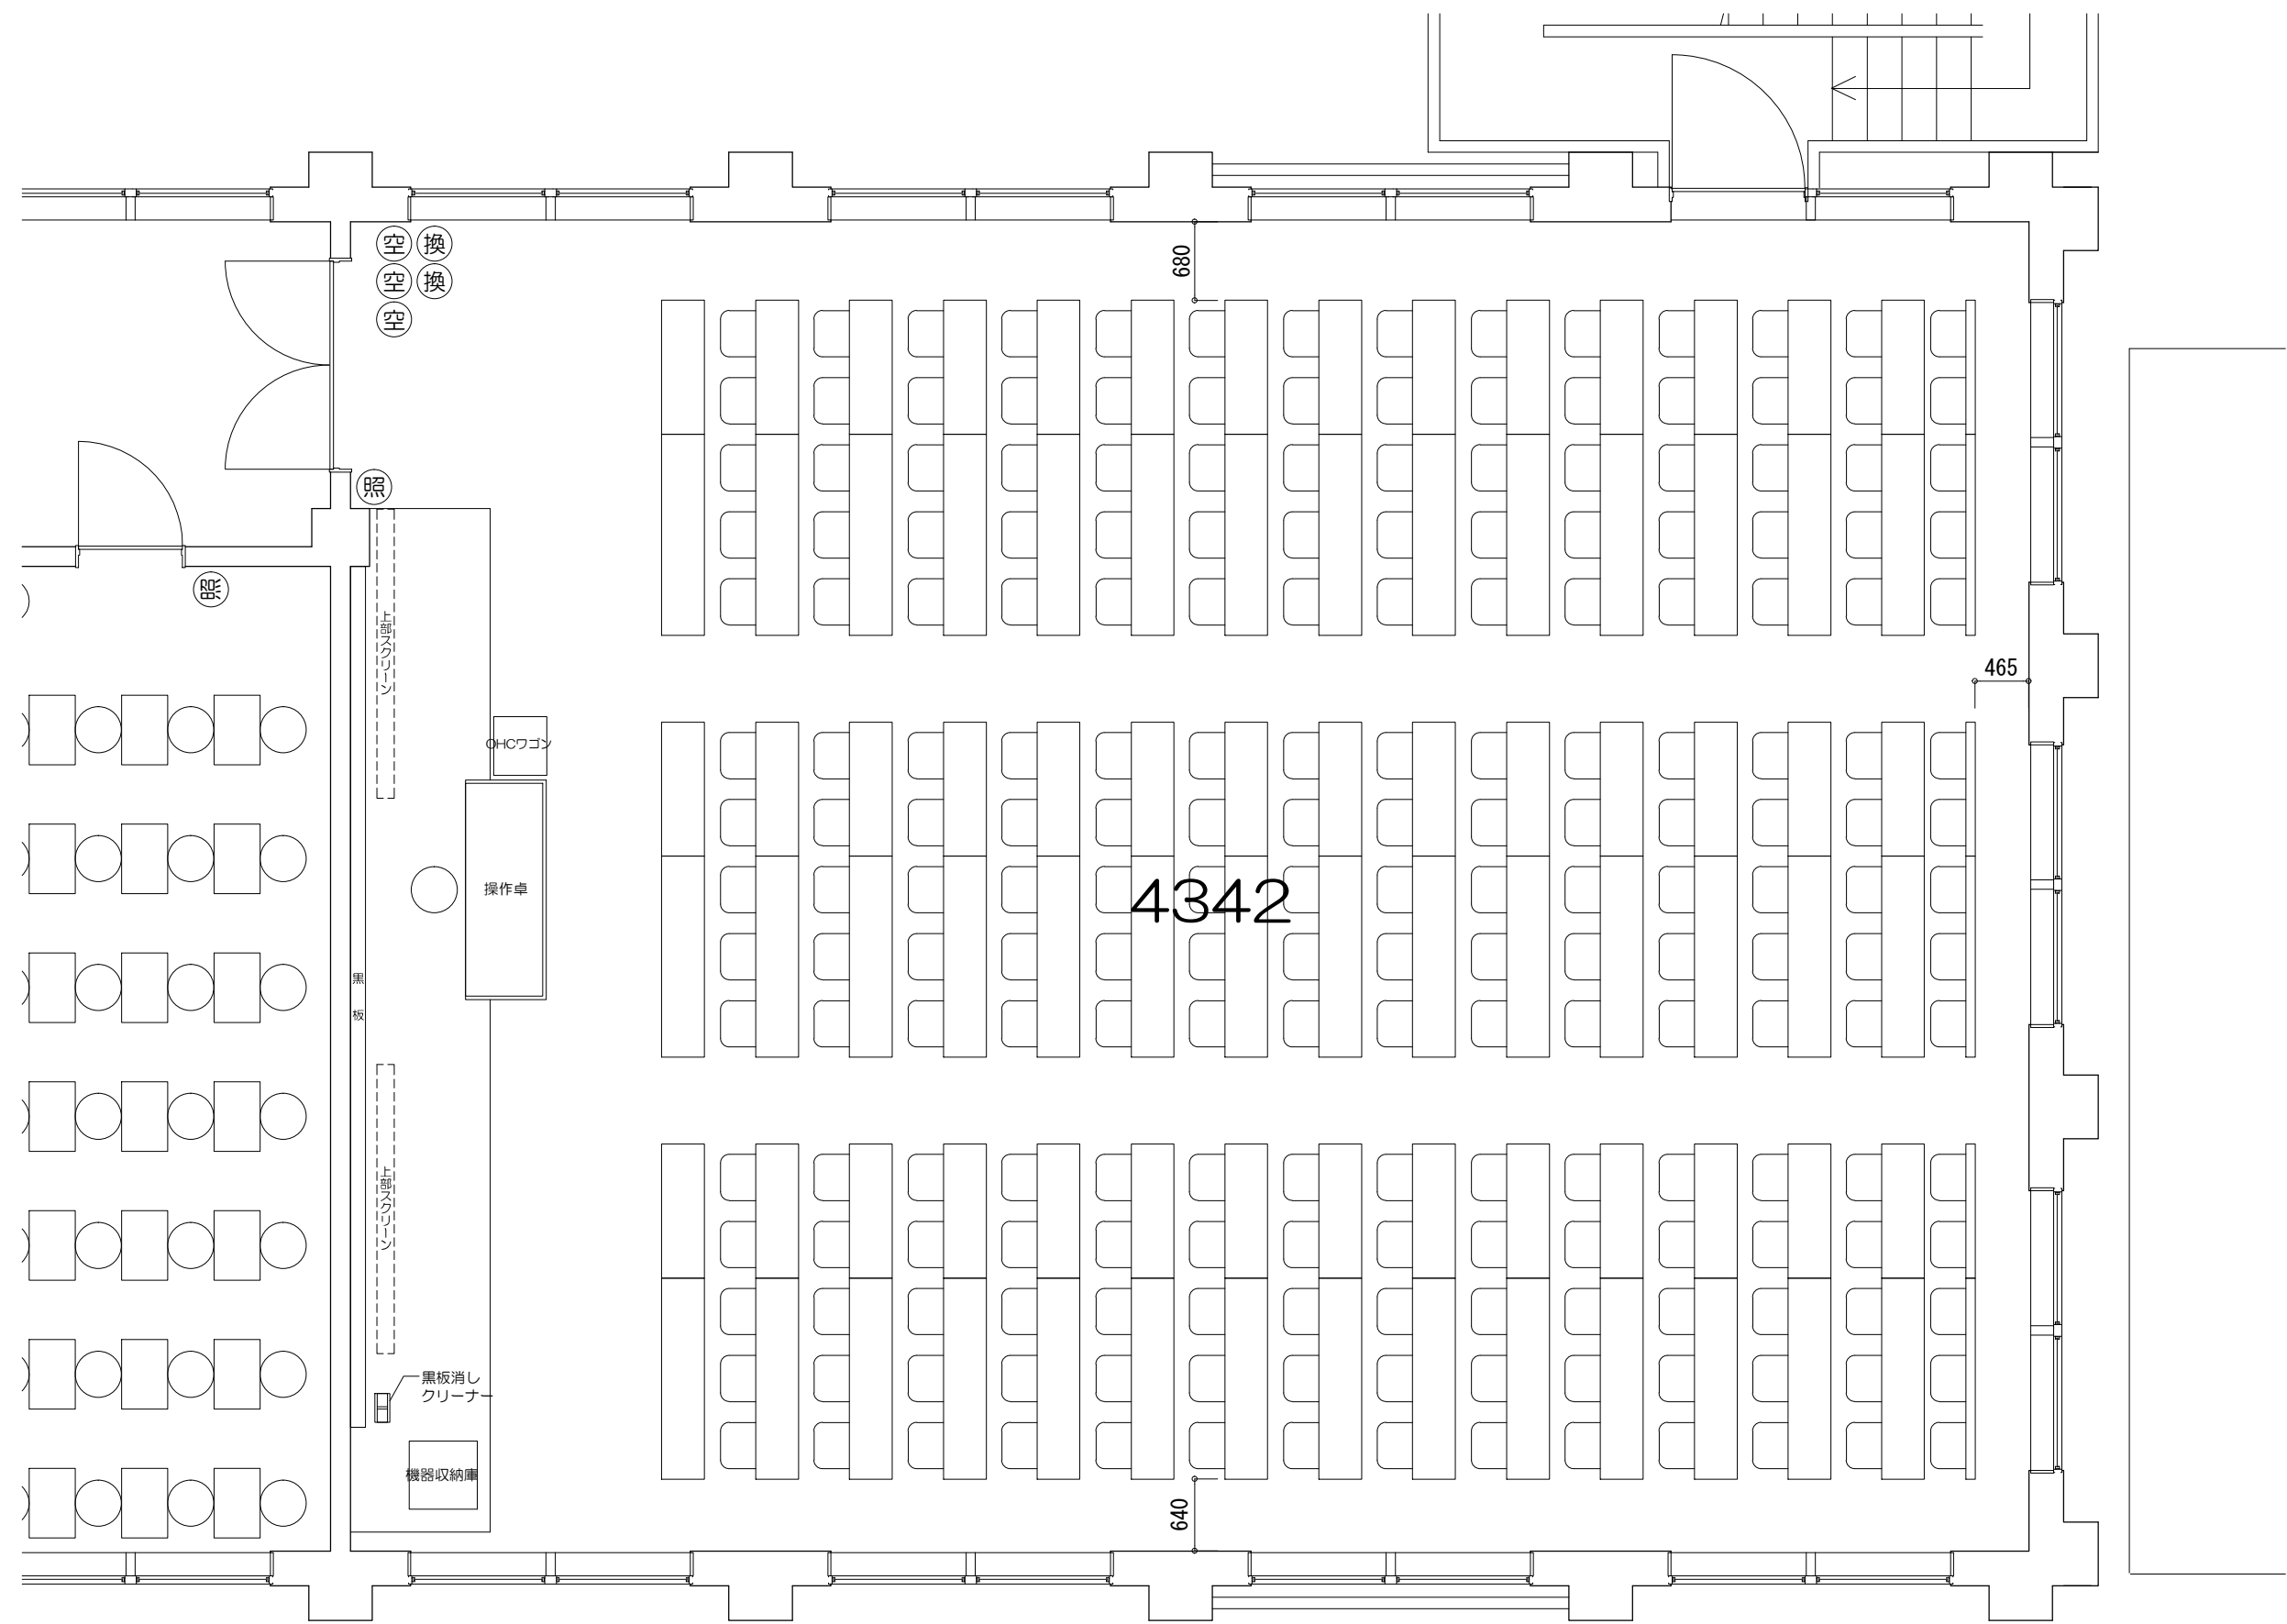

Scale=1:50

凡例 (照) : 照明スイッチ (空) : 空調スイッチ (換) : 換気スイッチ

Scale=1:50

凡例 (照) : 照明スイッチ (空) : 空調スイッチ (換) : 換気スイッチ

Scale=1:60

凡例

内線電話

可動席 (1人)