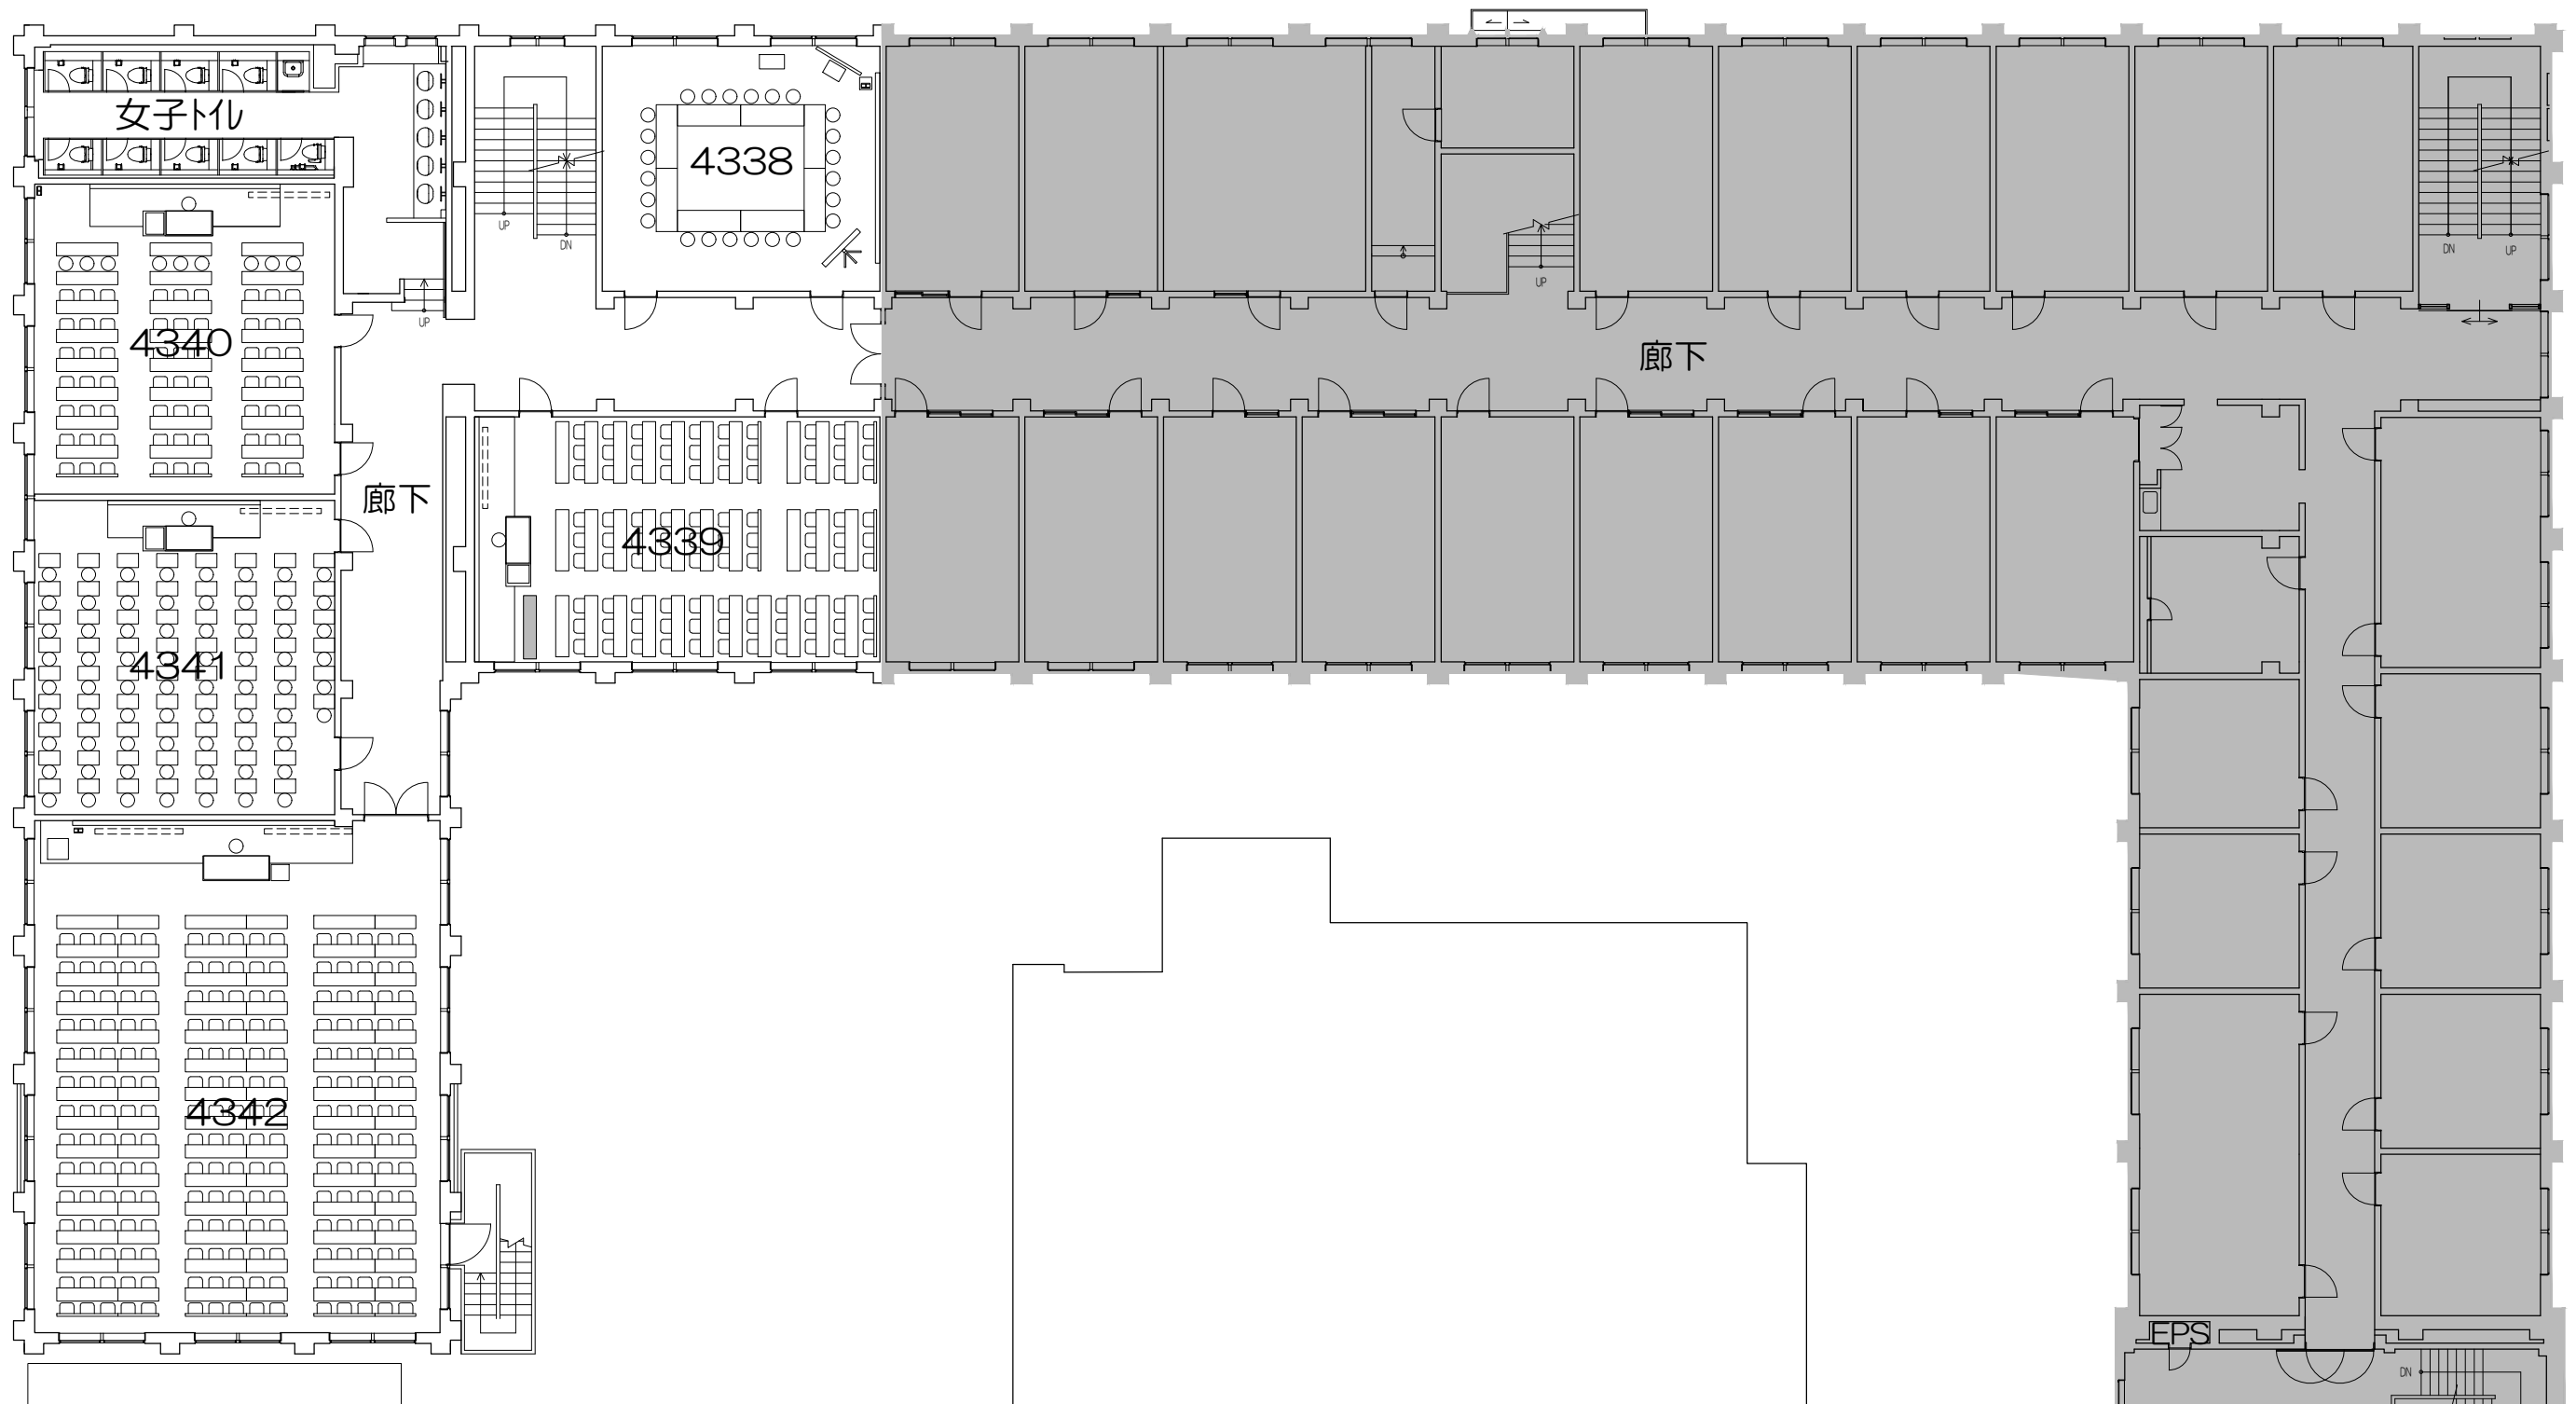

可動机

可動席 (1人)

可動席 (3人)

固定席 (2人)

固定席 (3人)

凡例

内線電話  
(4410教室前)

可動機

可動席 (1人)

可動席 (3人)

固定席 (2人)

固定席 (3人)

凡例 (照) : 照明スイッチ (空) : 空調スイッチ (換) : 換気スイッチ

Scale=1:50

Scale=1:50

凡例 (照) : 照明スイッチ (空) : 空調スイッチ (換) : 換気スイッチ

Scale=1:50

凡例 (照) : 照明スイッチ (空) : 空調スイッチ (換) : 換気スイッチ

Scale=1:50

凡例 (照) : 照明スイッチ (空) : 空調スイッチ (換) : 換気スイッチ

Scale=1:60

凡例

内線電話

可動席 (1人)