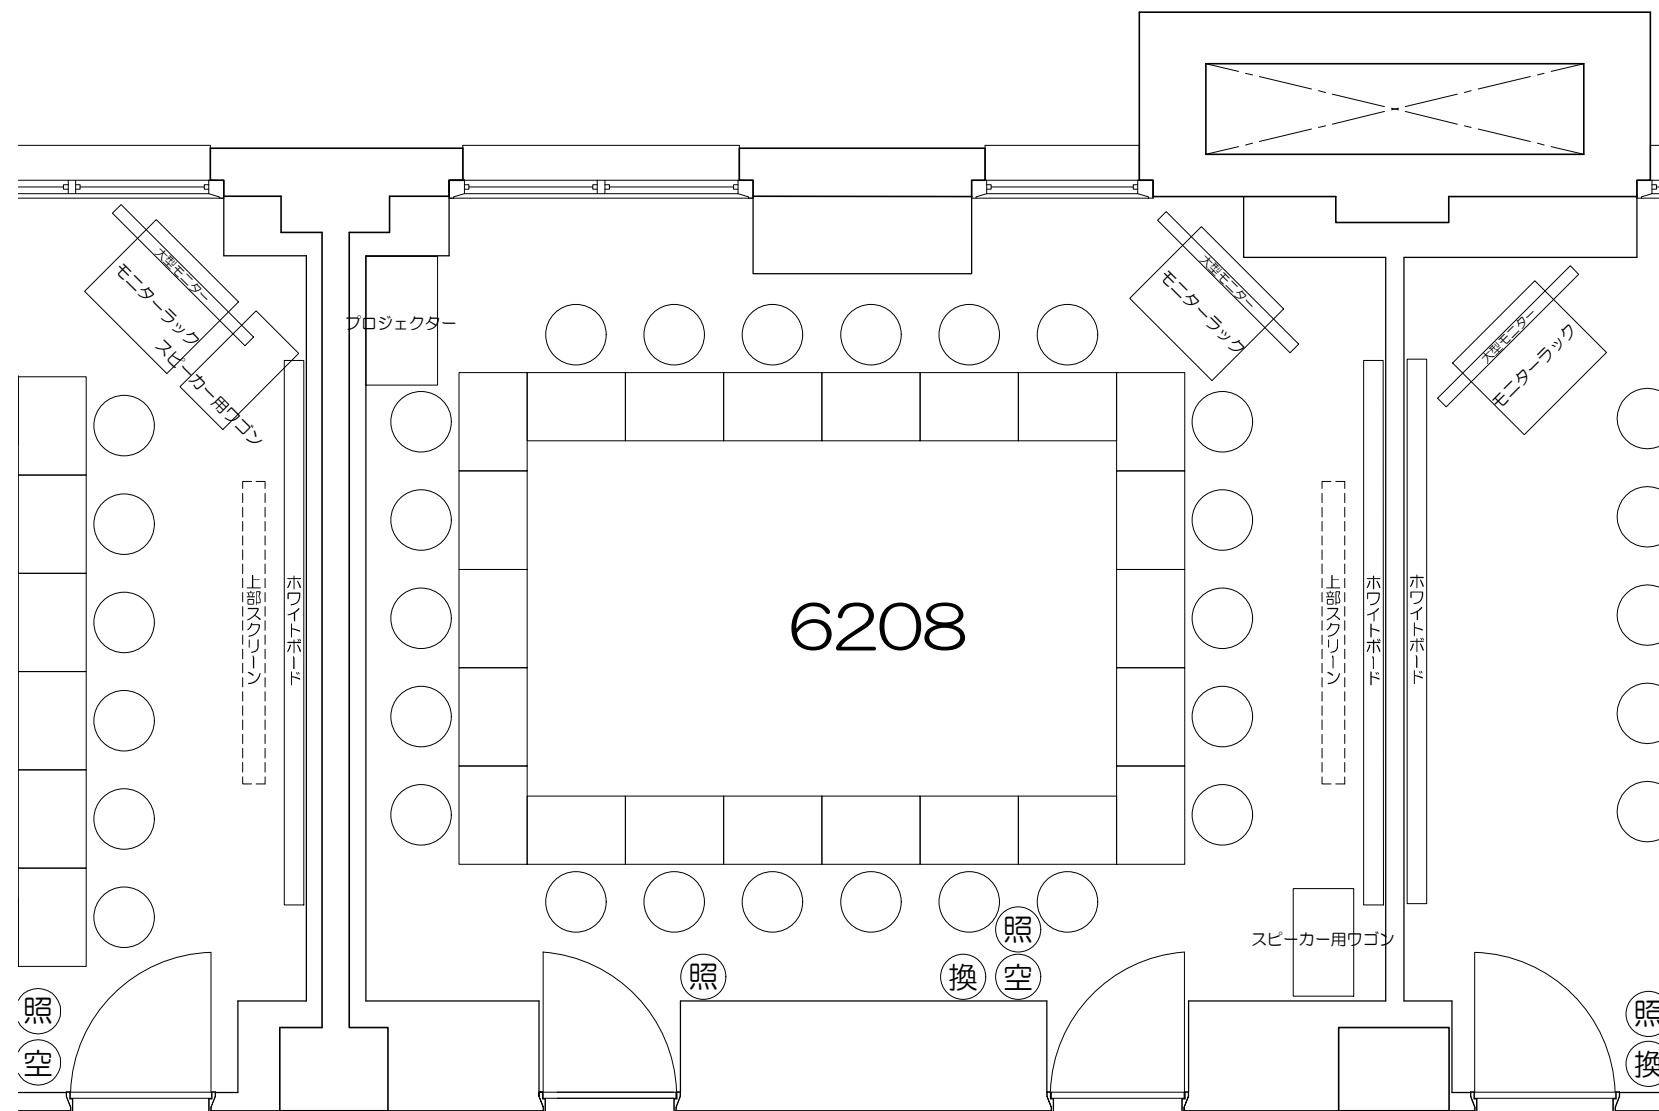

凡例

内線電話

可動席 (1人)

可動席 (3人)

凡例 (照) : 照明スイッチ (空) : 空調スイッチ (換) : 換気スイッチ

Scale=1:50

Scale=1:50

凡例 (照) : 照明スイッチ (空) : 空調スイッチ (換) : 換気スイッチ

0 50cm 1m 2m 5m

Scale=1:50

凡例 (照) : 照明スイッチ (空) : 空調スイッチ (換) : 換気スイッチ

Scale=1:50

凡例 (照) : 照明スイッチ (空) : 空調スイッチ (換) : 換気スイッチ

Scale=1:50

凡例 (照) : 照明スイッチ (空) : 空調スイッチ (換) : 換気スイッチ

Scale=1:50

凡例 (照) : 照明スイッチ (空) : 空調スイッチ (換) : 換気スイッチ

Scale=1:50

凡例 (照) : 照明スイッチ (空) : 空調スイッチ (換) : 換気スイッチ

Scale=1:50

凡例 (照) : 照明スイッチ (空) : 空調スイッチ (換) : 換気スイッチ

Scale=1:50

凡例 (照) : 照明スイッチ (空) : 空調スイッチ (換) : 換気スイッチ

Scale=1:50

凡例 (照) : 照明スイッチ (空) : 空調スイッチ (換) : 換気スイッチ

0 50cm 1m 2m 5m
Scale=1:50

凡例

内線電話

可動席 (1人)

可動席 (3人)

凡例 (照) : 照明スイッチ (空) : 空調スイッチ (換) : 換気スイッチ

Scale=1:50