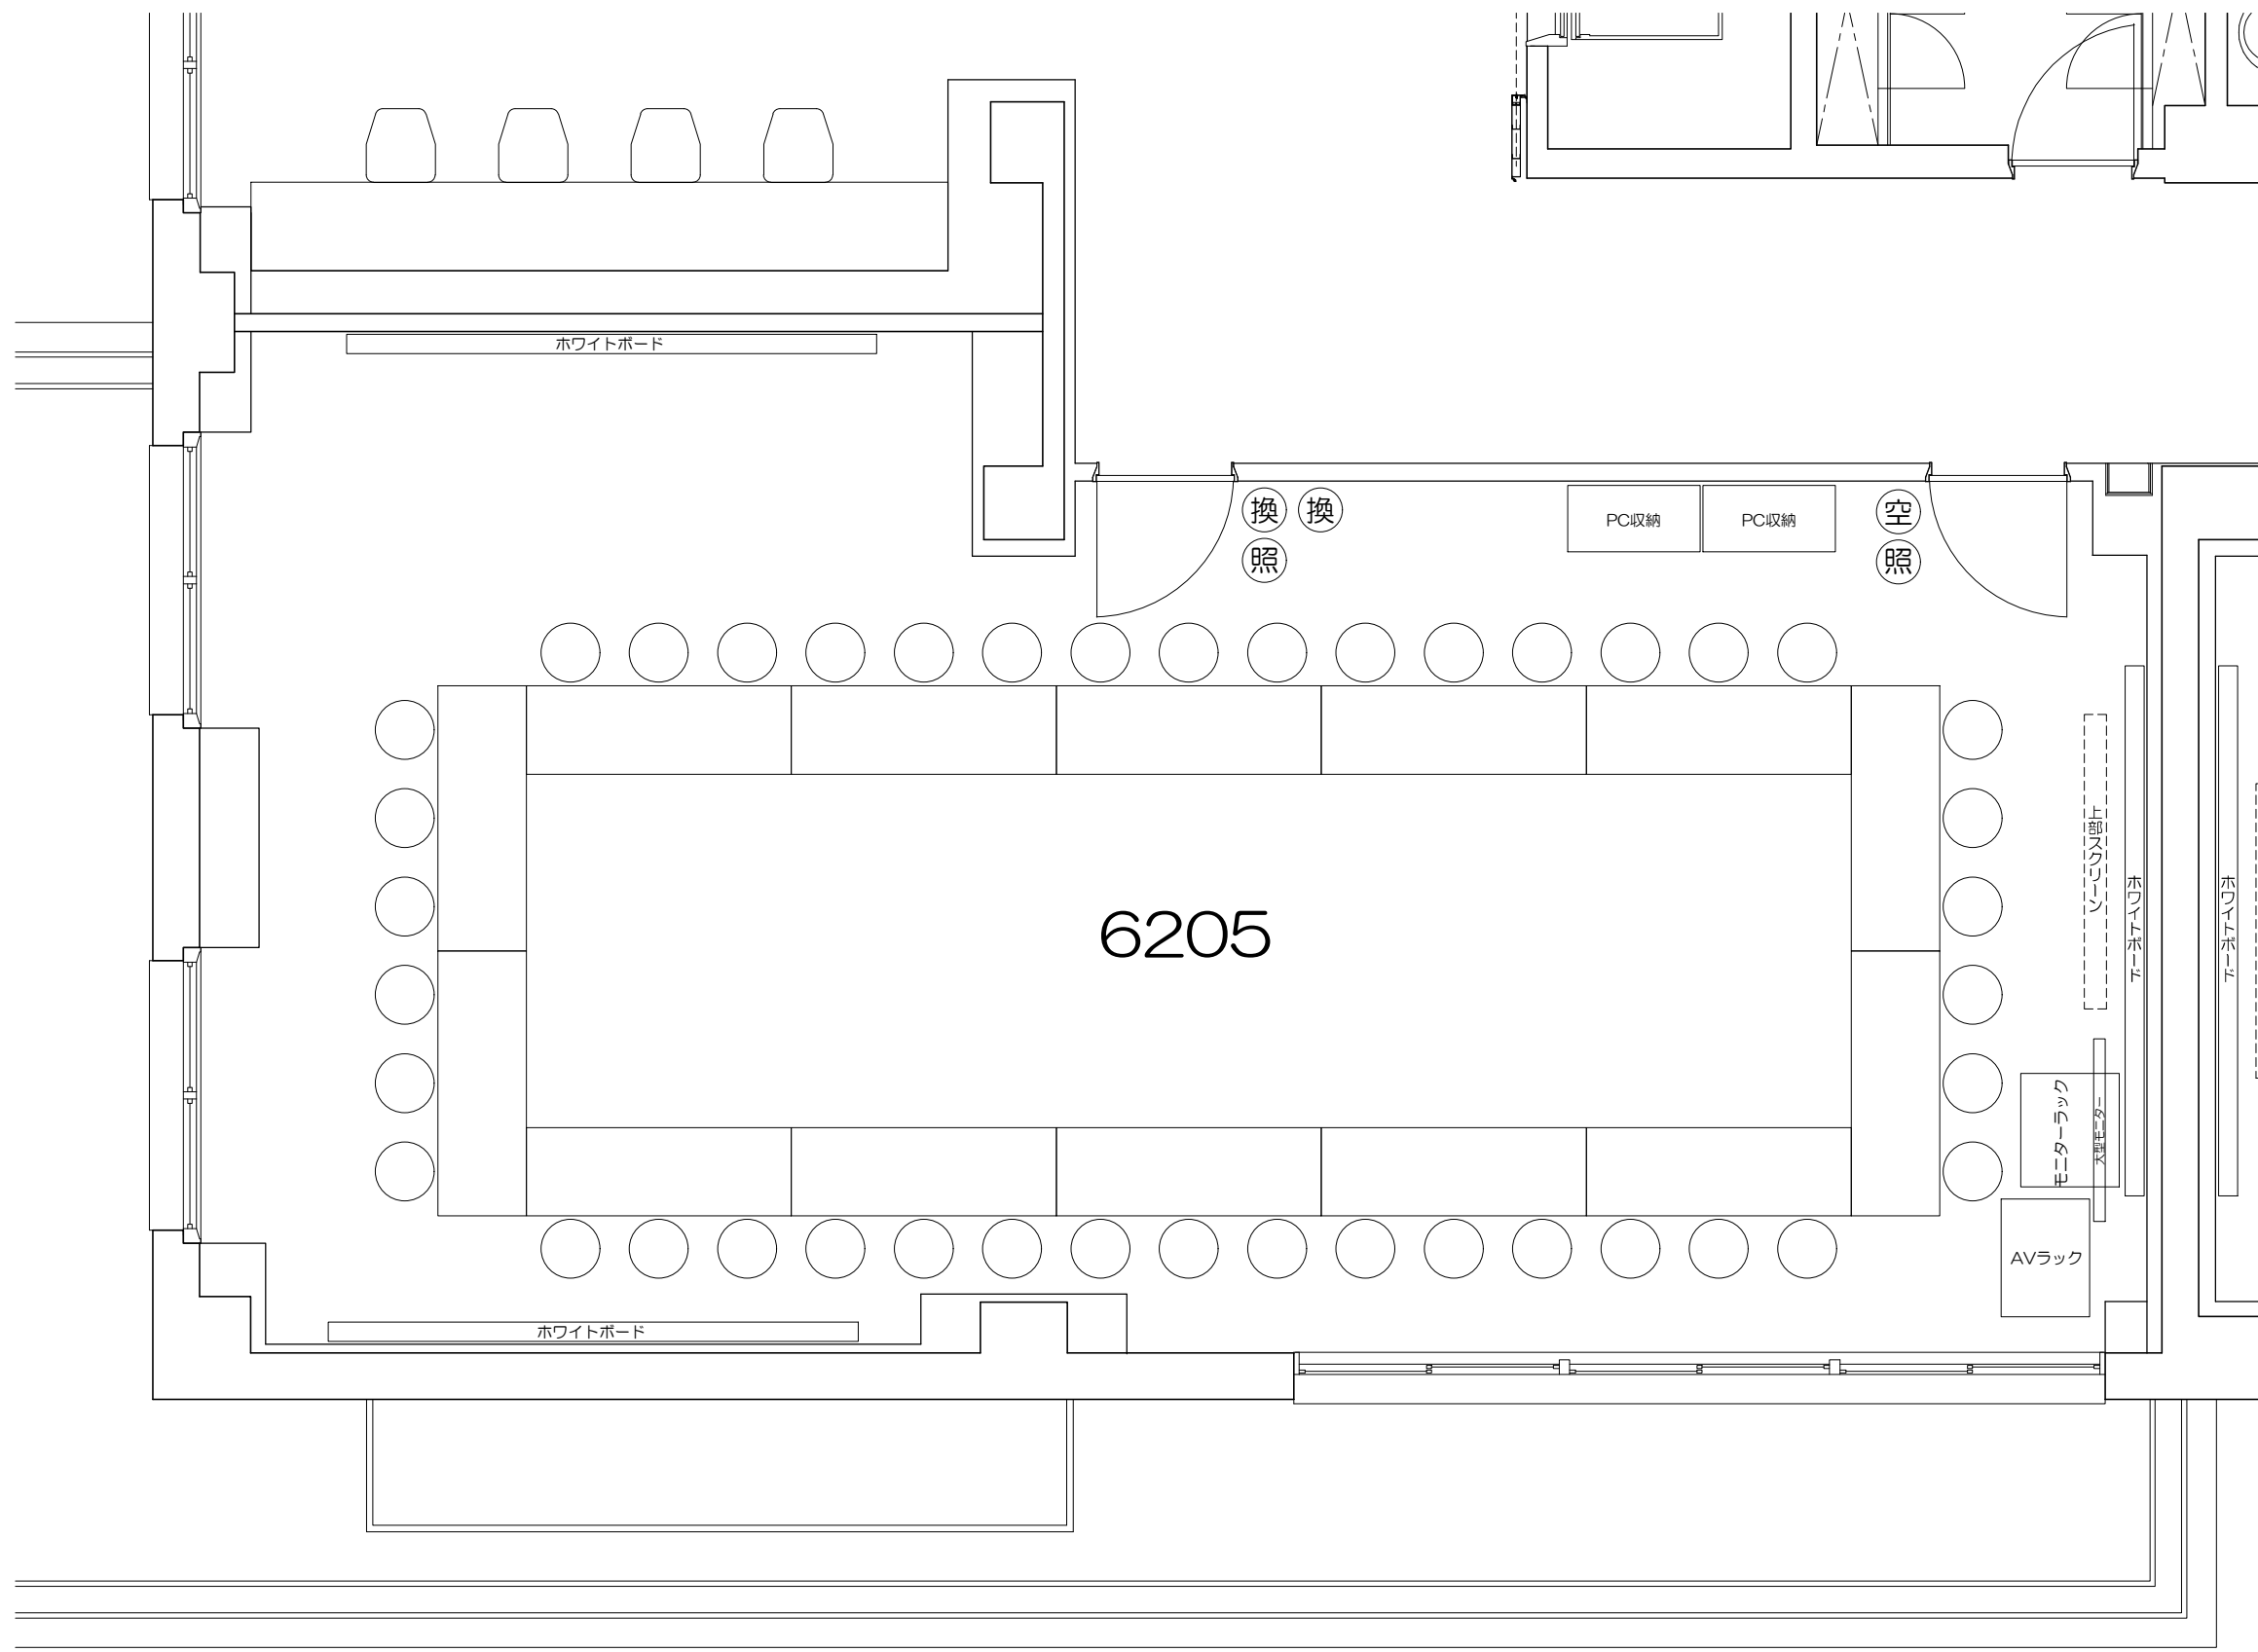

凡例

内線電話

可動席 (1人)

可動席 (3人)

凡例 (照) : 照明スイッチ (空) : 空調スイッチ (換) : 換気スイッチ

Scale=1:50

Scale=1:50

凡例 (照) : 照明スイッチ (空) : 空調スイッチ (換) : 換気スイッチ

0 50cm 1m 2m 5m

Scale=1:50

凡例 (照) : 照明スイッチ (空) : 空調スイッチ (換) : 換気スイッチ

Scale=1:50

凡例 (照) : 照明スイッチ (空) : 空調スイッチ (換) : 換気スイッチ

Scale=1:50

凡例 (照) : 照明スイッチ (空) : 空調スイッチ (換) : 換気スイッチ

Scale=1:50

凡例 (照) : 照明スイッチ (空) : 空調スイッチ (換) : 換気スイッチ

Scale=1:50

凡例 (照) : 照明スイッチ (空) : 空調スイッチ (換) : 換気スイッチ

Scale=1:50

凡例 (照) : 照明スイッチ (空) : 空調スイッチ (換) : 換気スイッチ

Scale=1:50

凡例 (照) : 照明スイッチ (空) : 空調スイッチ (換) : 換気スイッチ

Scale=1:50

凡例 (照) : 照明スイッチ (空) : 空調スイッチ (換) : 換気スイッチ

0 50cm 1m 2m 5m
Scale=1:50

凡例

内線電話

可動席 (1人)

可動席 (3人)

凡例 (照) : 照明スイッチ (空) : 空調スイッチ (換) : 換気スイッチ

Scale=1:50