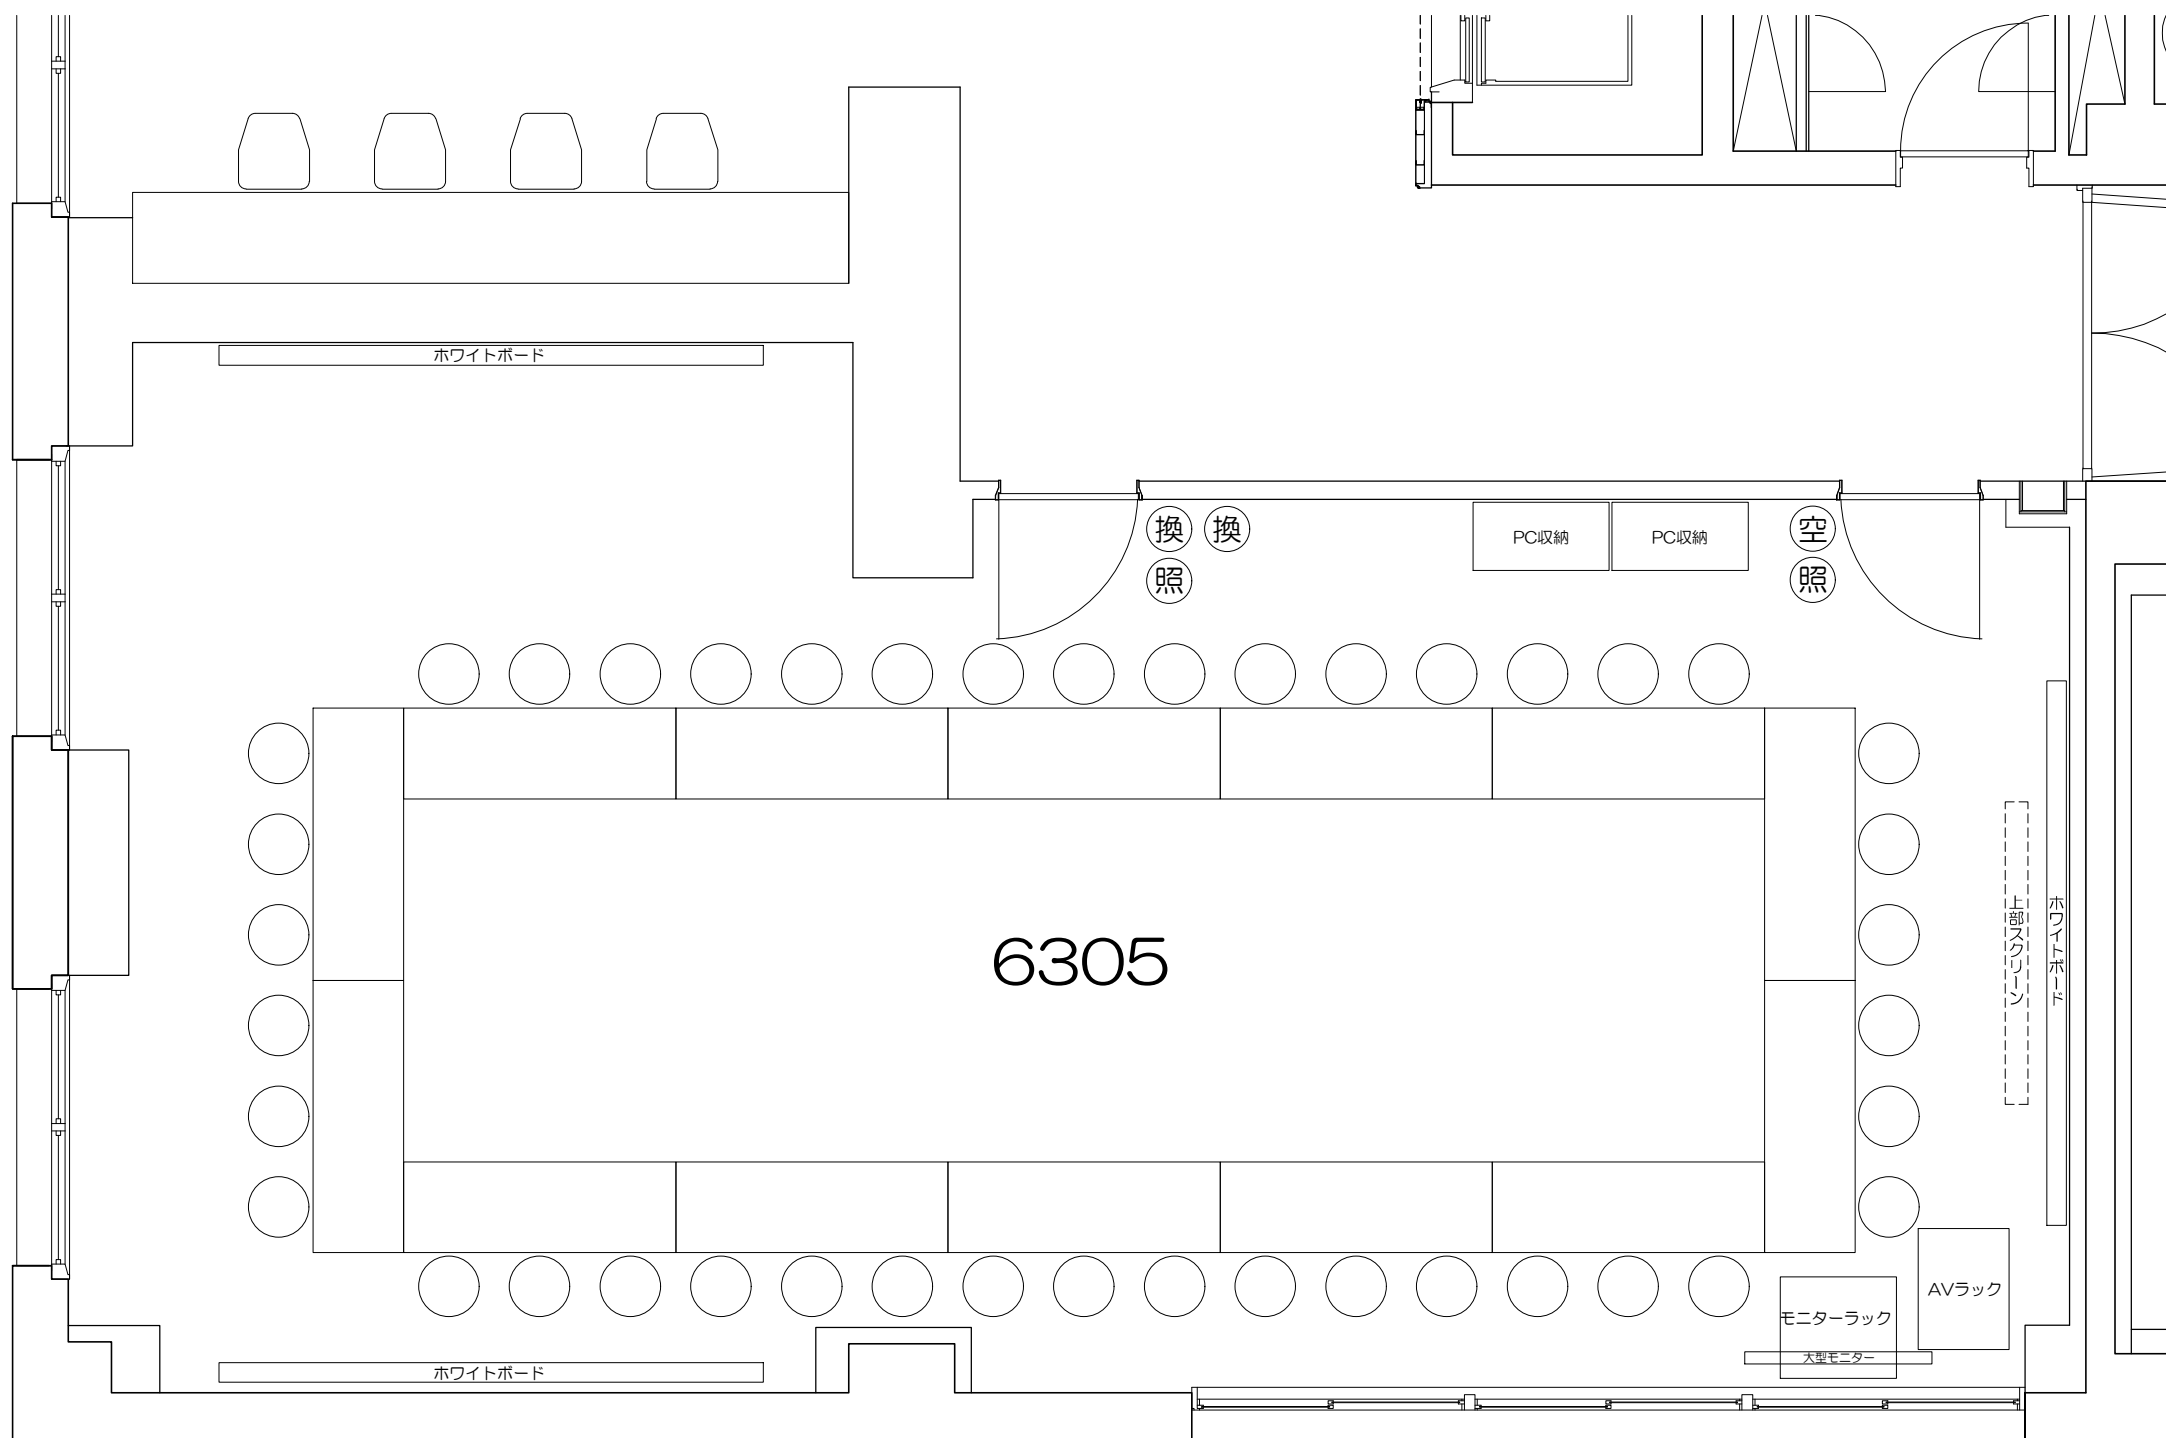

凡例 (照) : 照明スイッチ (空) : 空調スイッチ (換) : 換気スイッチ

0 50cm 1m 2m 5m
Scale=1:50

凡例

内線電話

可動席 (1人)

可動席 (3人)

凡例 (照) : 照明スイッチ (空) : 空調スイッチ (換) : 換気スイッチ

Scale=1:50

凡例 (照) : 照明スイッチ (空) : 空調スイッチ (換) : 換気スイッチ

Scale=1:50

凡例 (照) : 照明スイッチ (空) : 空調スイッチ (換) : 換気スイッチ

0 50cm 1m 2m 5m

Scale=1:50

凡例 (照) : 照明スイッチ (空) : 空調スイッチ (換) : 換気スイッチ

Scale=1:50

Scale=1:50

凡例

内線電話

可動席 (1人)

可動席 (3人)

凡例 (照) : 照明スイッチ (空) : 空調スイッチ (換) : 換気スイッチ

Scale=1:50

凡例 (照) : 照明スイッチ (空) : 空調スイッチ (換) : 換気スイッチ

Scale=1:50