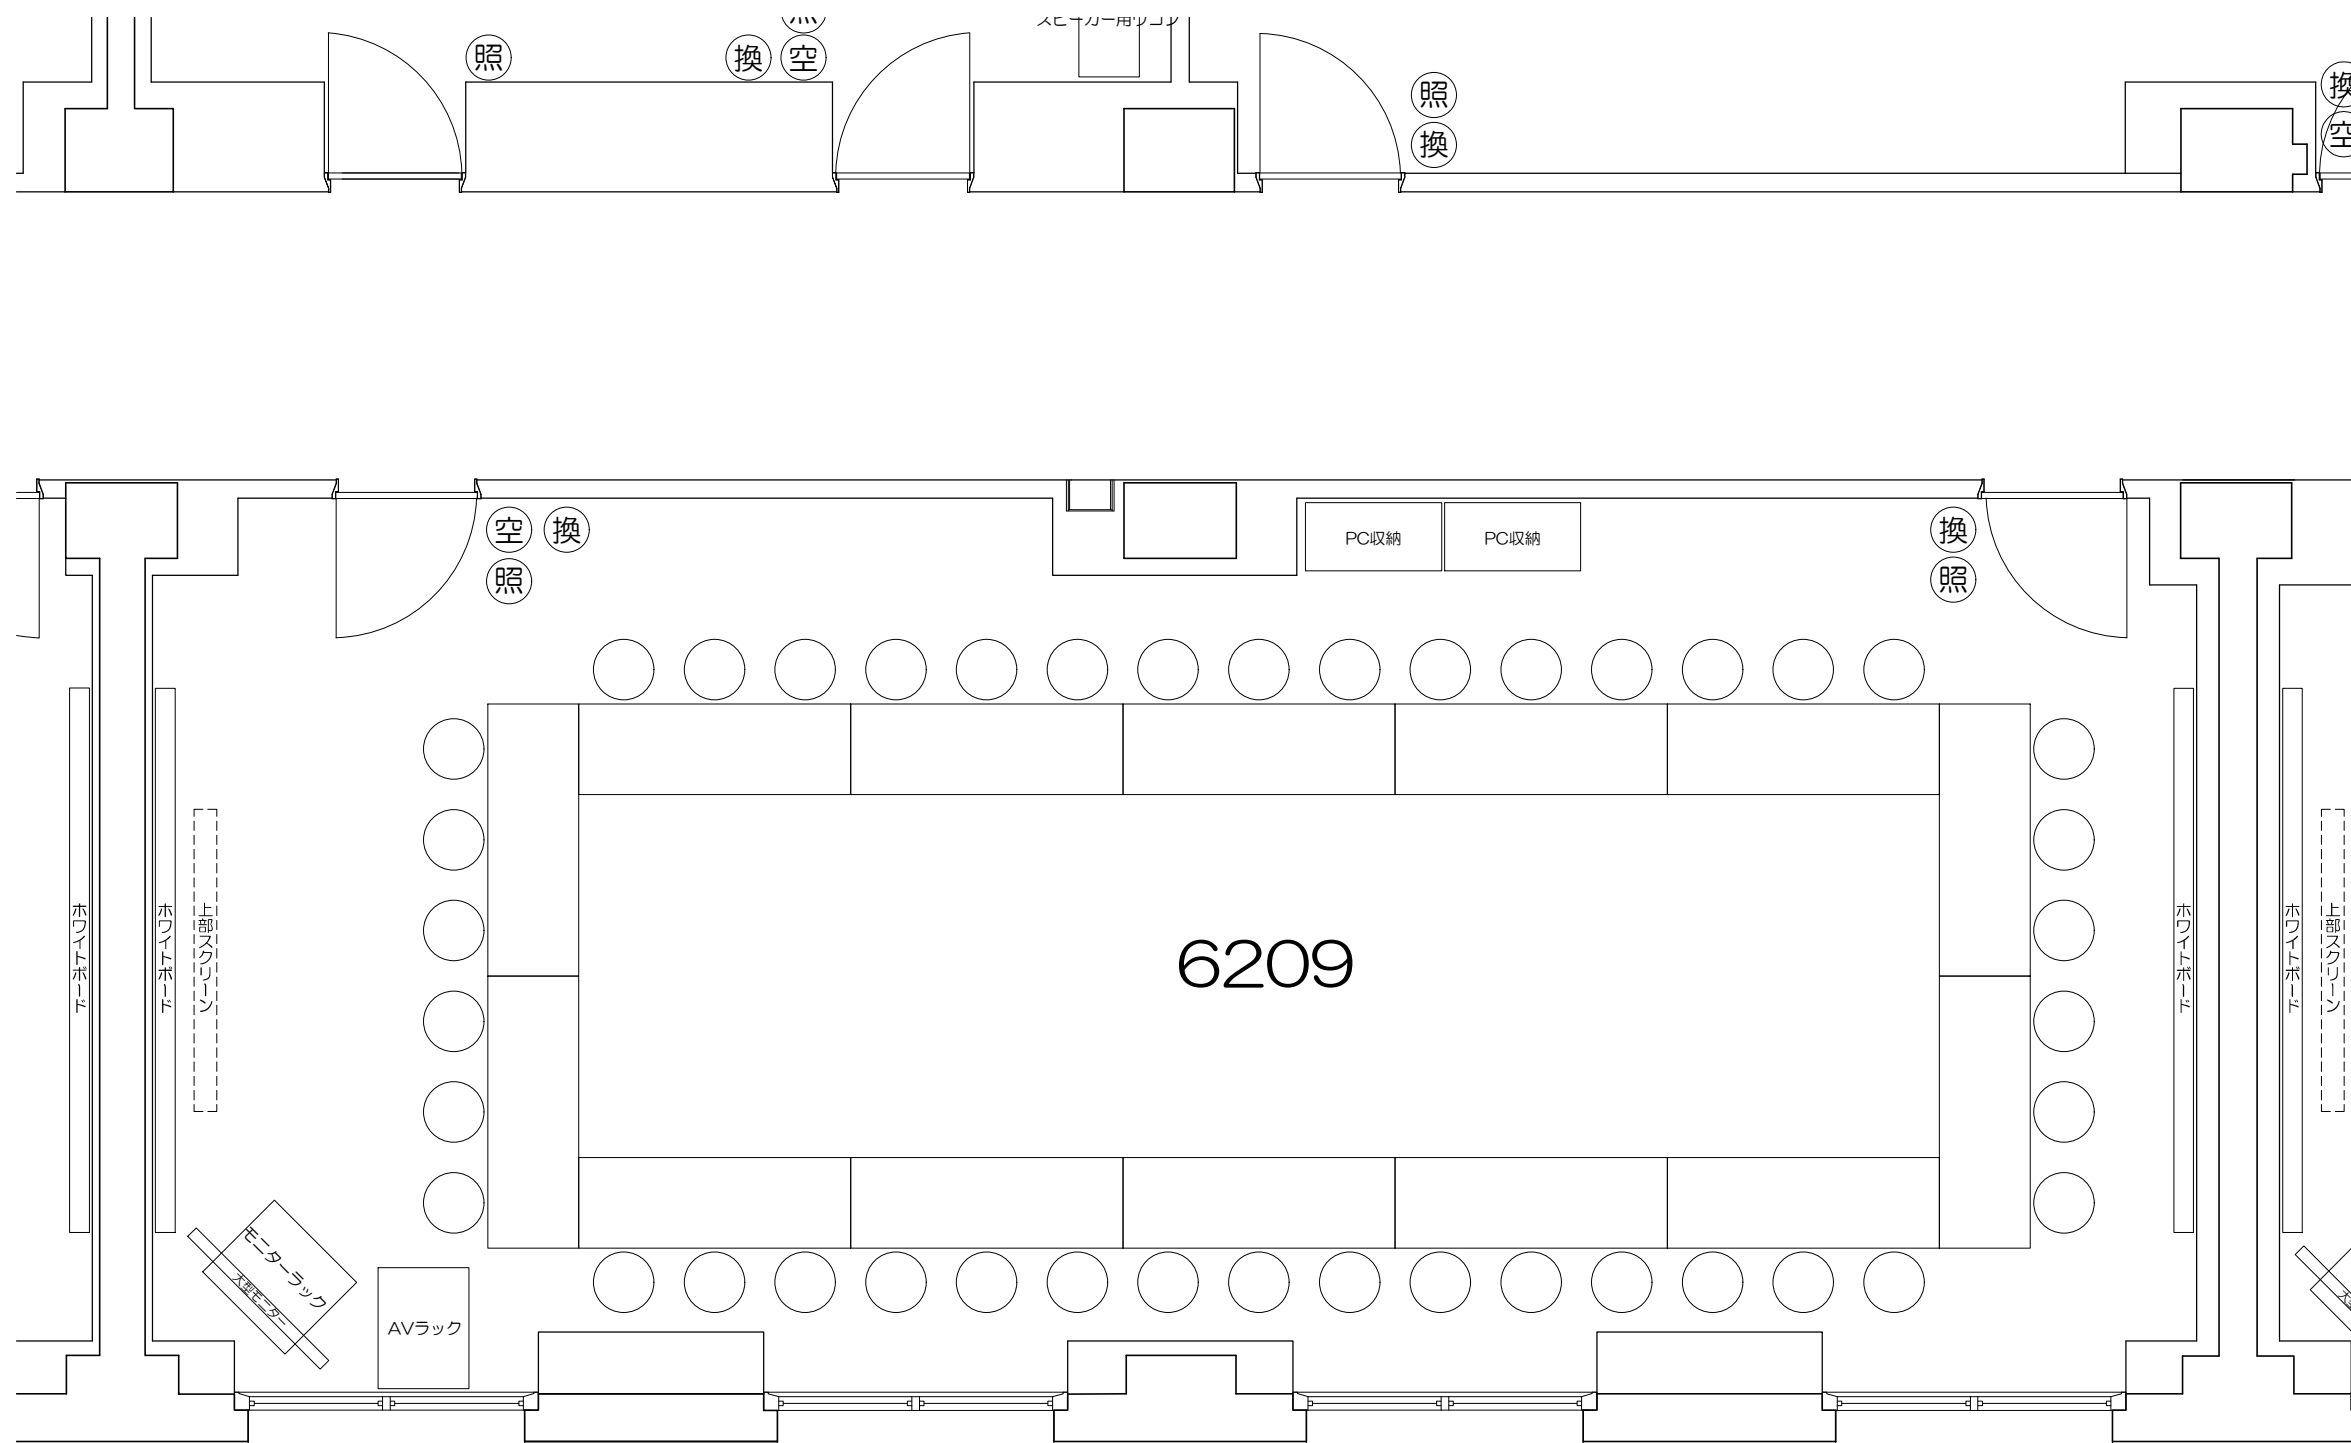

0 50cm 1m 2m 5m

Scale=1:50

凡例 (照) : 照明スイッチ (空) : 空調スイッチ (換) : 換気スイッチ

Scale=1:50

凡例 (照) : 照明スイッチ (空) : 空調スイッチ (換) : 換気スイッチ

Scale=1:50

凡例 (照) : 照明スイッチ (空) : 空調スイッチ (換) : 換気スイッチ

Scale=1:50

凡例 (照) : 照明スイッチ (空) : 空調スイッチ (換) : 換気スイッチ

Scale=1:50

凡例 (照) : 照明スイッチ (空) : 空調スイッチ (換) : 換気スイッチ

Scale=1:50

凡例 (照) : 照明スイッチ (空) : 空調スイッチ (換) : 換気スイッチ

Scale=1:50

凡例 (照) : 照明スイッチ (空) : 空調スイッチ (換) : 換気スイッチ

Scale=1:50

凡例 (照) : 照明スイッチ (空) : 空調スイッチ (換) : 換気スイッチ

0 50cm 1m 2m 5m
Scale=1:50

凡例

内線電話

可動席 (1人)

可動席 (3人)

凡例 (照) : 照明スイッチ (空) : 空調スイッチ (換) : 換気スイッチ

Scale=1:50