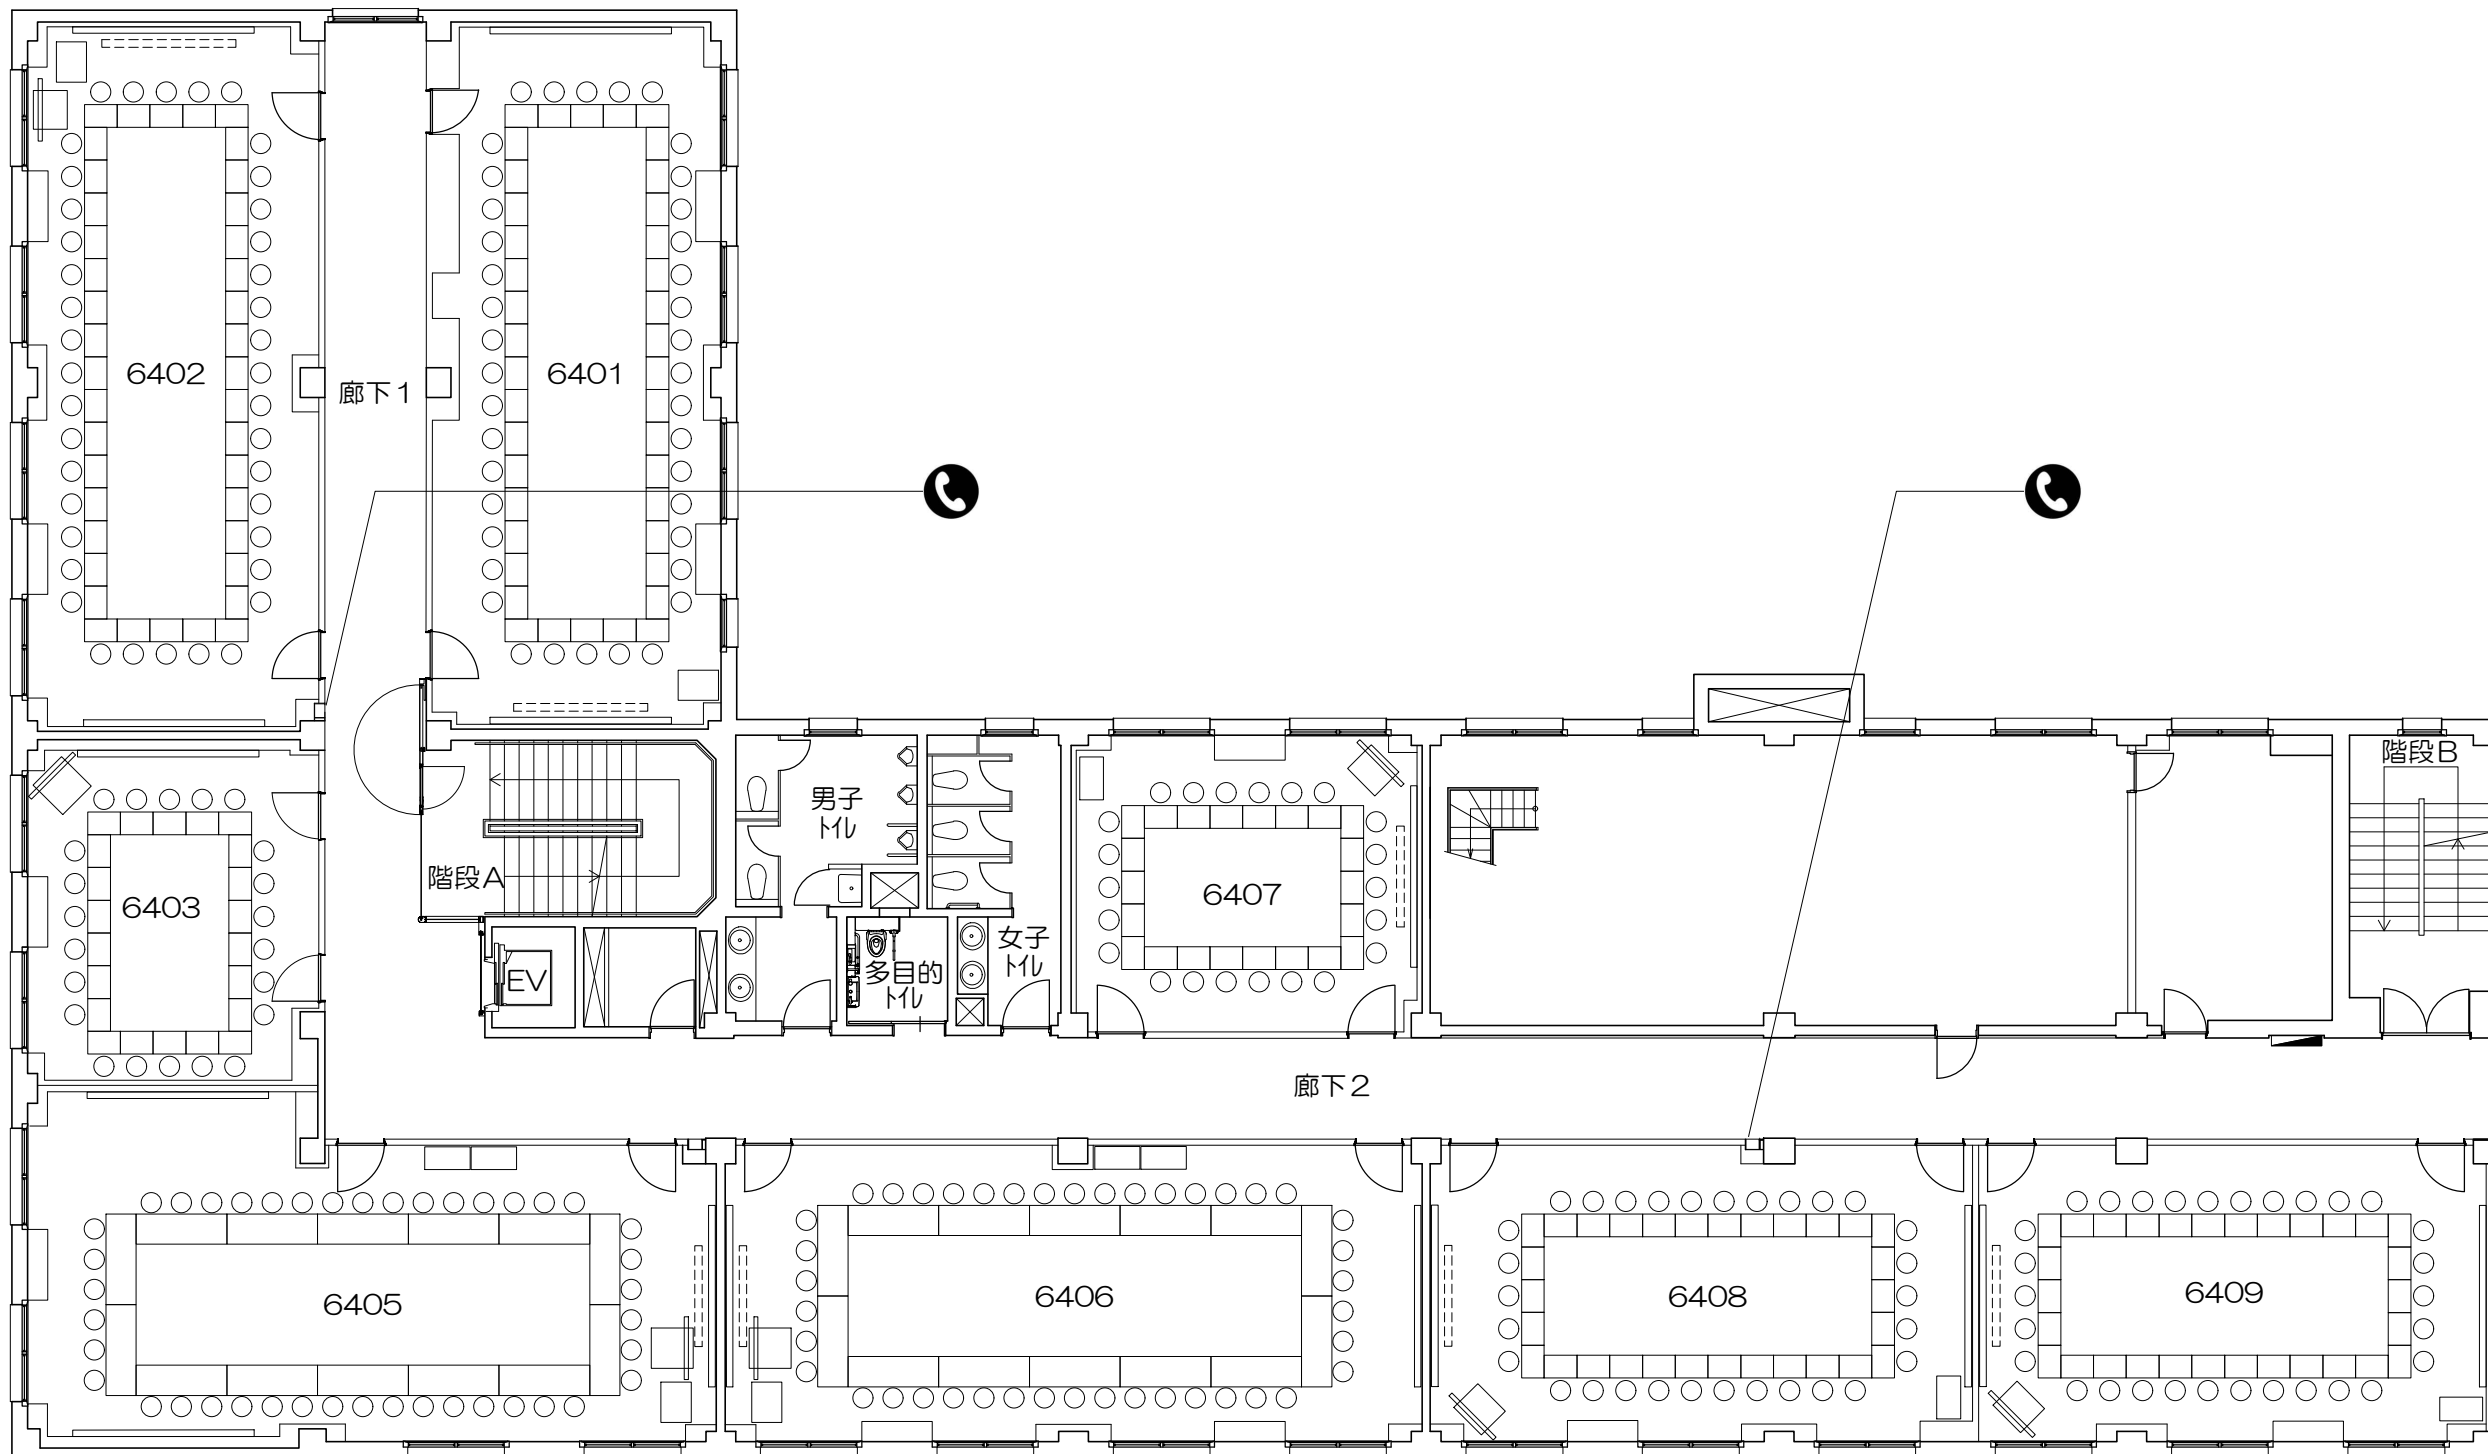

凡例 (照) : 照明スイッチ (空) : 空調スイッチ (換) : 換気スイッチ

0 50cm 1m 2m 5m
Scale=1:50

凡例

内線電話

可動席 (1人)

可動席 (3人)

凡例 (照) : 照明スイッチ (空) : 空調スイッチ (換) : 換気スイッチ

Scale=1:50

凡例 (照) : 照明スイッチ (空) : 空調スイッチ (換) : 換気スイッチ

Scale=1:50

凡例 (照) : 照明スイッチ (空) : 空調スイッチ (換) : 換気スイッチ

0 50cm 1m 2m 5m

Scale=1:50

凡例 (照) : 照明スイッチ (空) : 空調スイッチ (換) : 換気スイッチ

Scale=1:50

Scale=1:50

凡例

内線電話

可動席 (1人)

可動席 (3人)

凡例 (照) : 照明スイッチ (空) : 空調スイッチ (換) : 換気スイッチ

Scale=1:50

凡例 (照) : 照明スイッチ (空) : 空調スイッチ (換) : 換気スイッチ

Scale=1:50