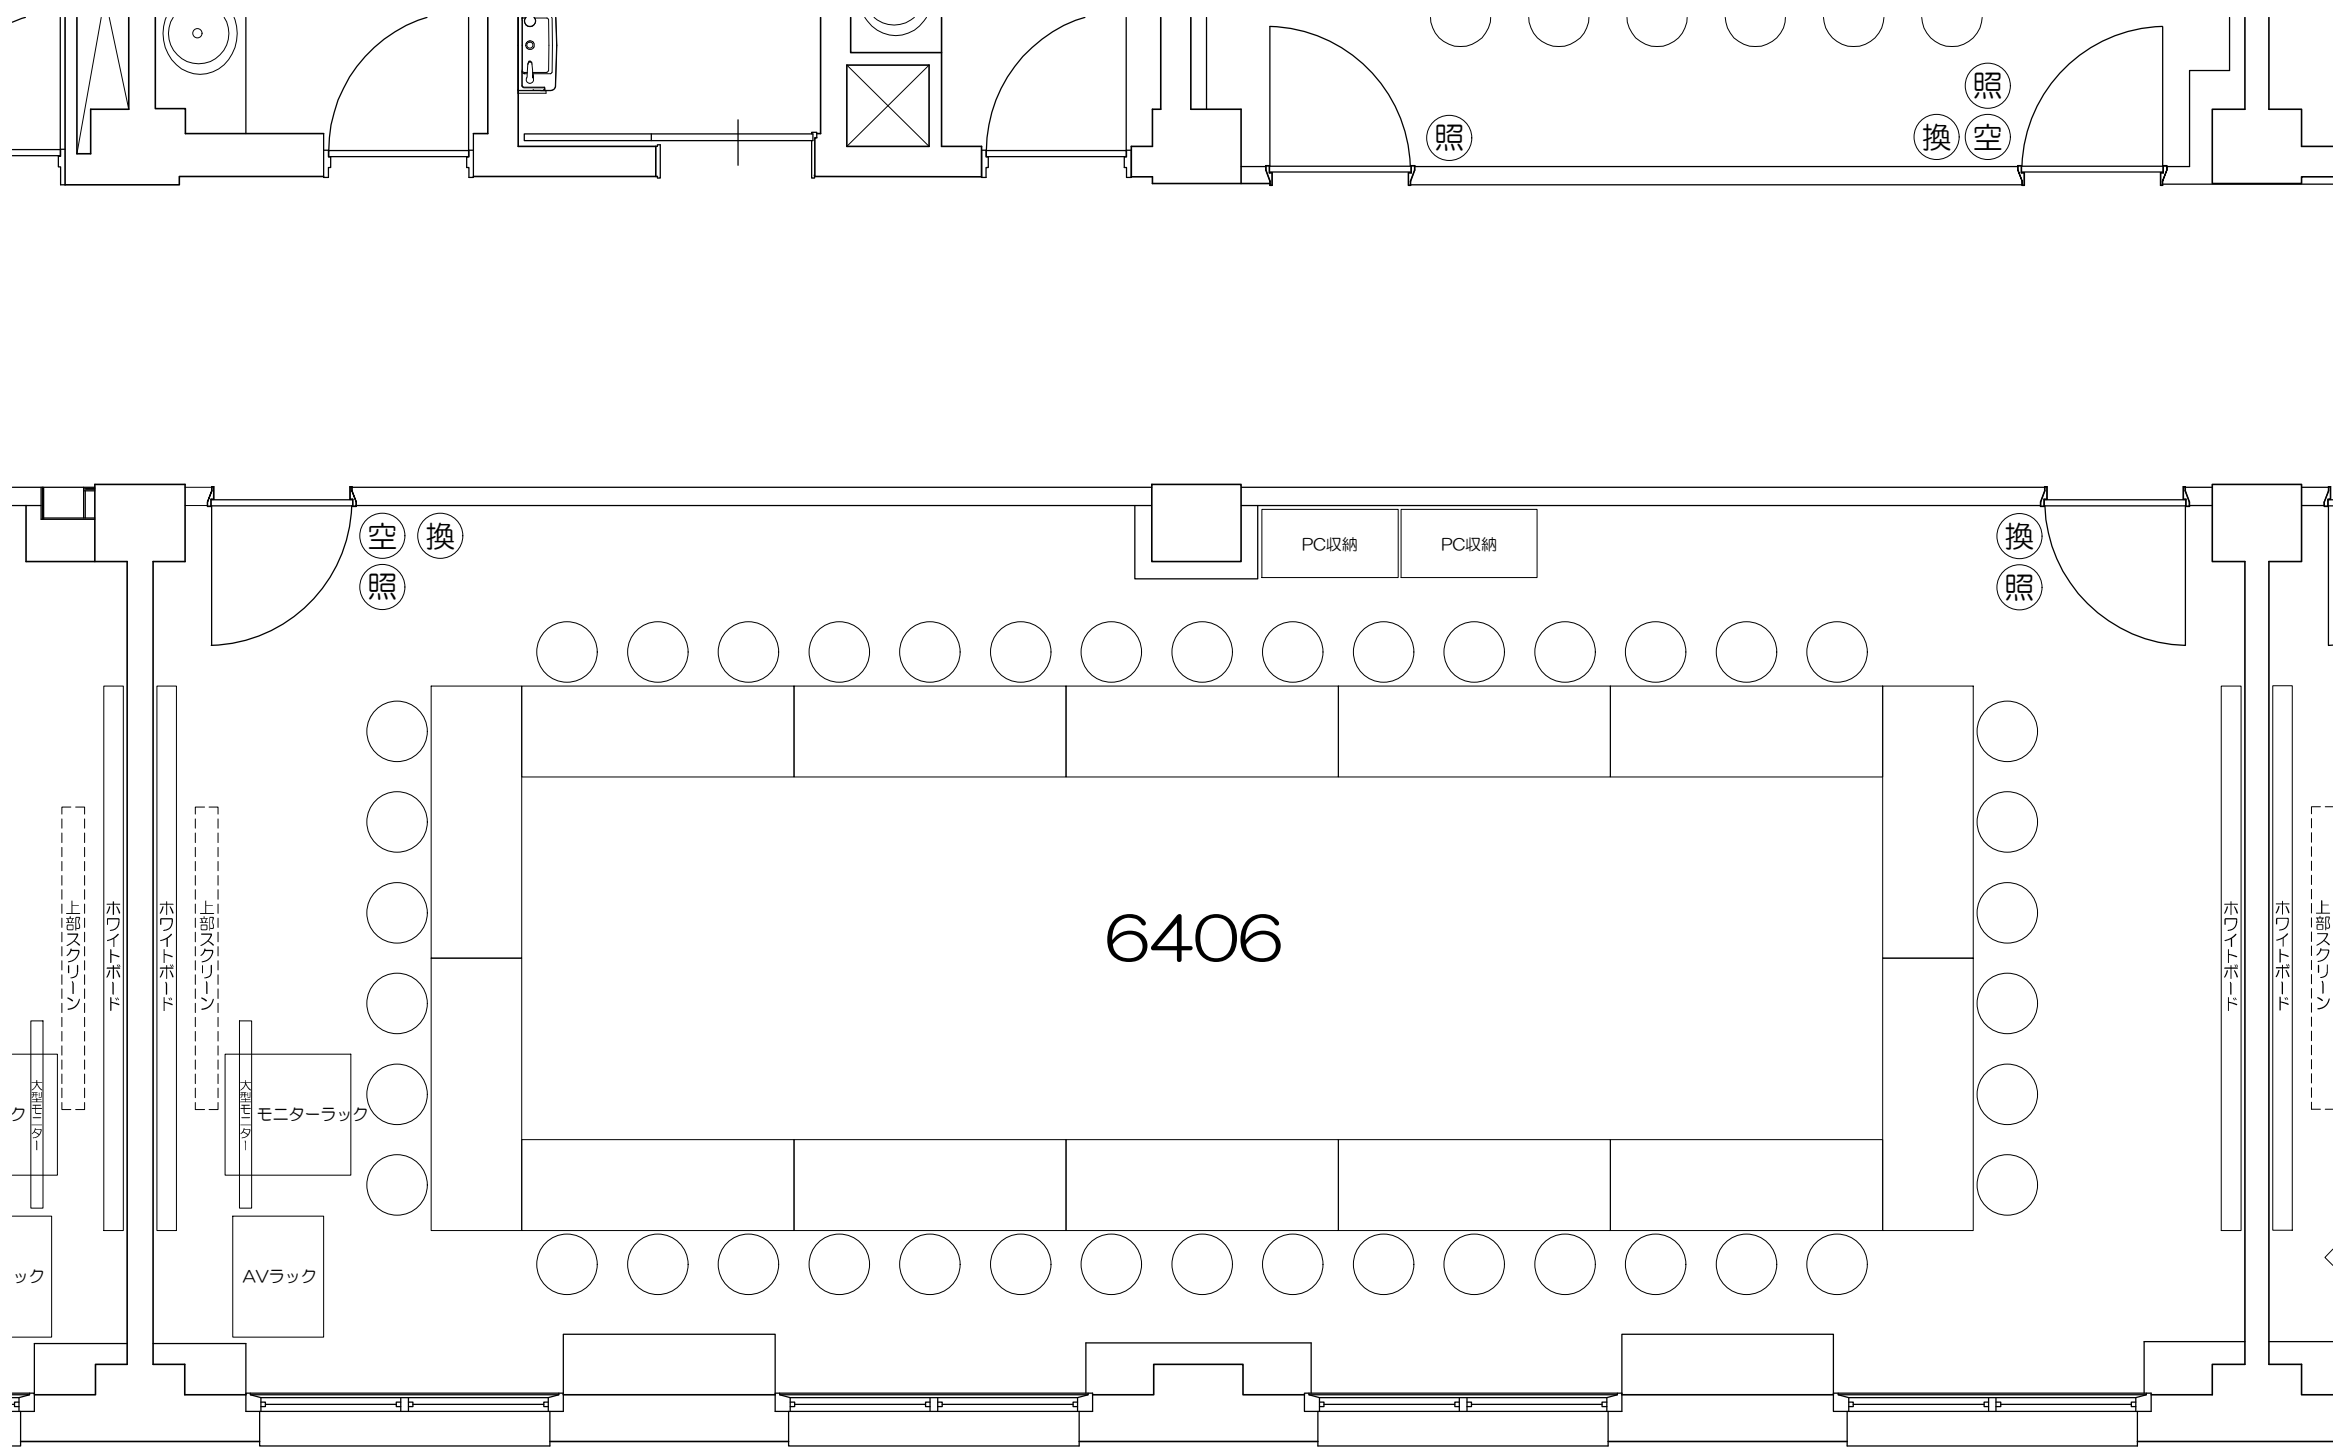

凡例 (照) : 照明スイッチ (空) : 空調スイッチ (換) : 換気スイッチ

Scale=1:50