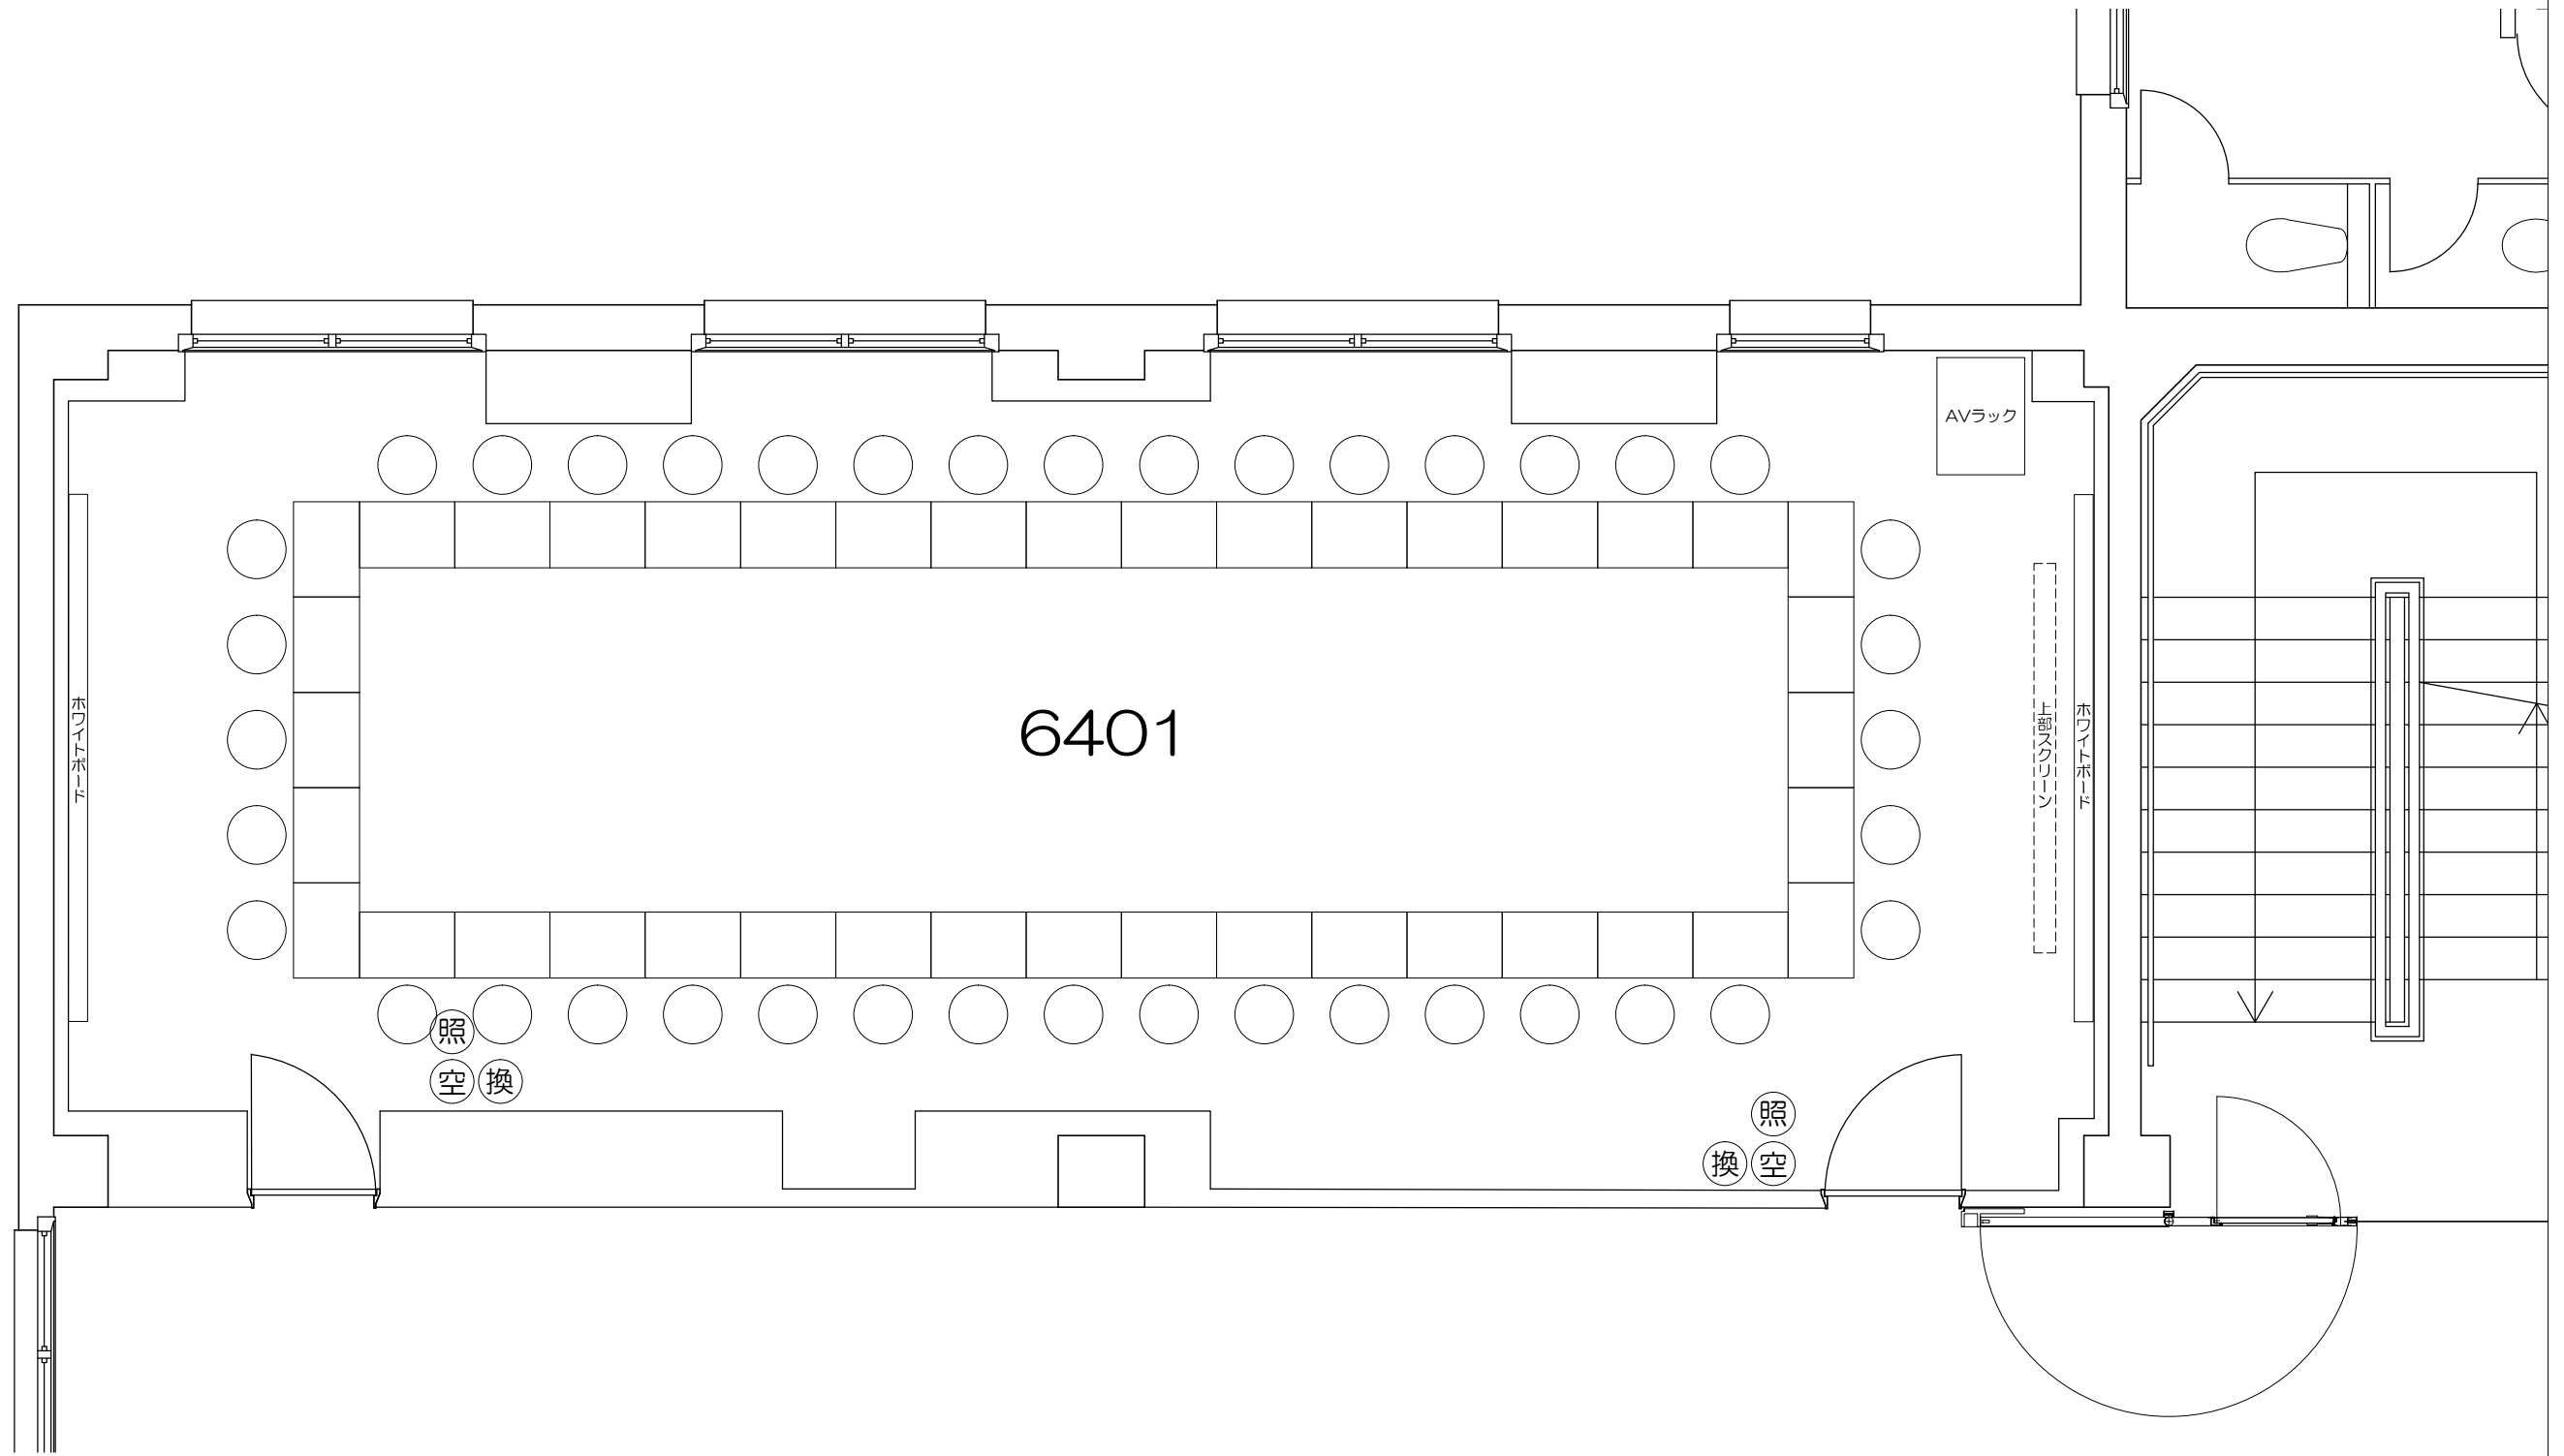

凡例 (照) : 照明スイッチ (空) : 空調スイッチ (換) : 換気スイッチ

Scale=1:50

凡例 (照) : 照明スイッチ (空) : 空調スイッチ (換) : 換気スイッチ

0 50cm 1m 2m 5m

Scale=1:50

凡例 (照) : 照明スイッチ (空) : 空調スイッチ (換) : 換気スイッチ

Scale=1:50

Scale=1:50

凡例

内線電話

可動席 (1人)

可動席 (3人)

凡例 (照) : 照明スイッチ (空) : 空調スイッチ (換) : 換気スイッチ

Scale=1:50

凡例 (照) : 照明スイッチ (空) : 空調スイッチ (換) : 換気スイッチ

Scale=1:50

凡例 (照) : 照明スイッチ (空) : 空調スイッチ (換) : 換気スイッチ

Scale=1:50

Scale=1:50

凡例 (照) : 照明スイッチ (空) : 空調スイッチ (換) : 換気スイッチ

Scale=1:50

凡例 (照) : 照明スイッチ (空) : 空調スイッチ (換) : 換気スイッチ

Scale=1:50

凡例 (照) : 照明スイッチ (空) : 空調スイッチ (換) : 換気スイッチ

Scale=1:50

凡例 (照) : 照明スイッチ (空) : 空調スイッチ (換) : 換気スイッチ

Scale=1:50