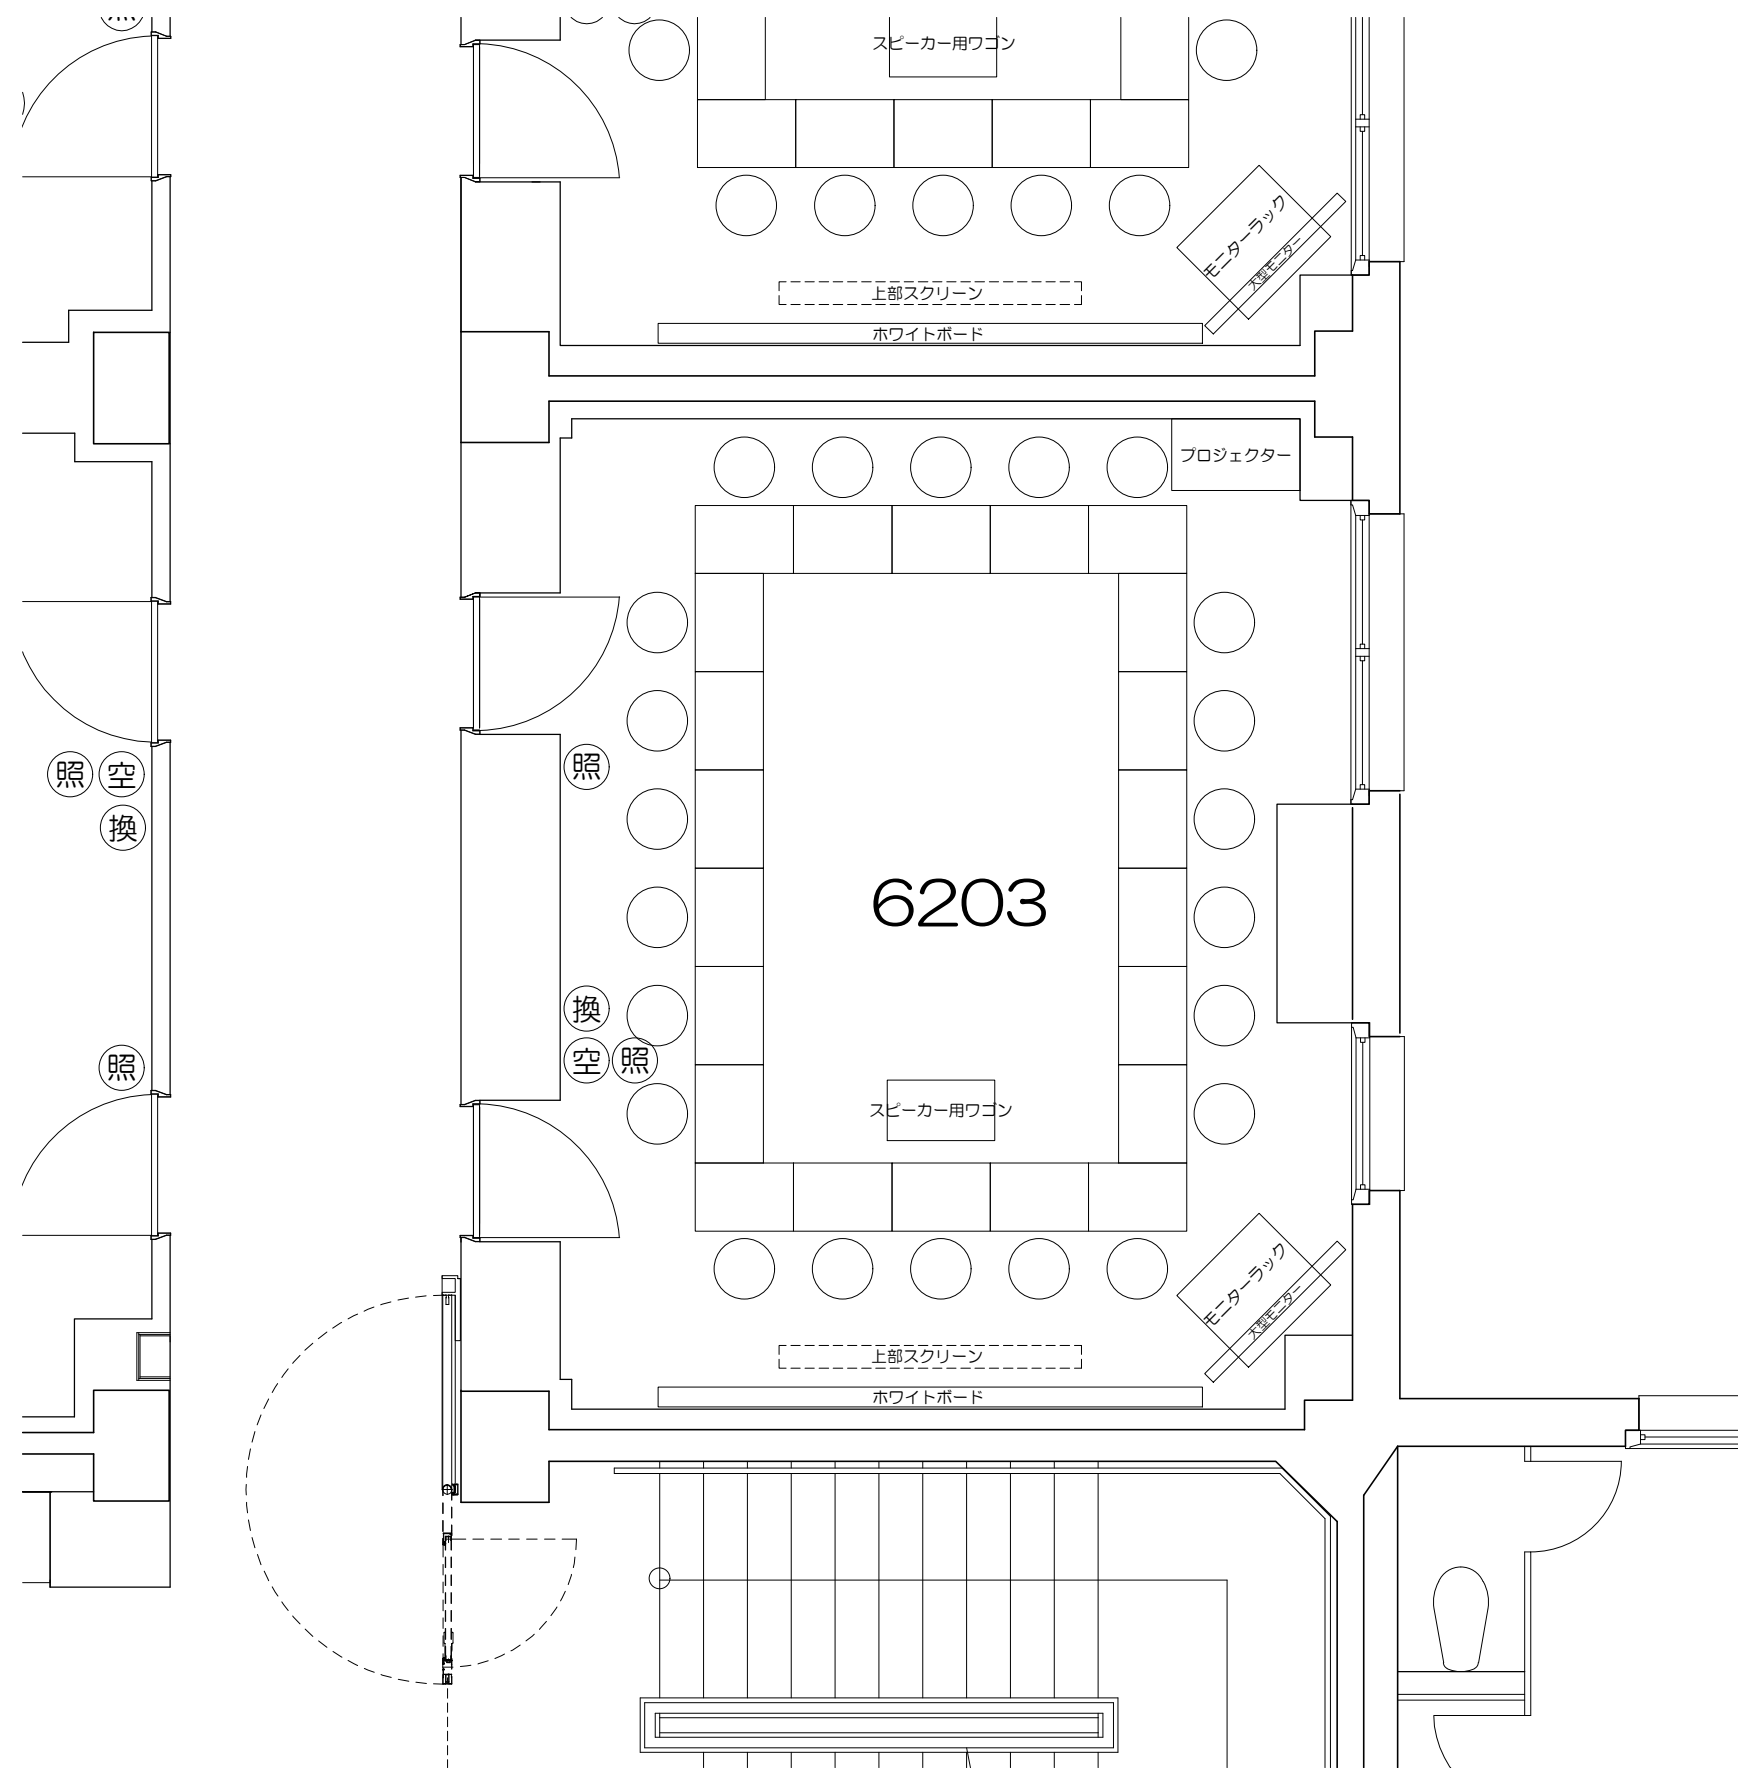

凡例

内線電話

可動席 (1人)

可動席 (3人)

凡例 (照) : 照明スイッチ (空) : 空調スイッチ (換) : 換気スイッチ

Scale=1:50

Scale=1:50

凡例 (照) : 照明スイッチ (空) : 空調スイッチ (換) : 換気スイッチ

0 50cm 1m 2m 5m

Scale=1:50

凡例 (照) : 照明スイッチ (空) : 空調スイッチ (換) : 換気スイッチ

Scale=1:50

凡例 (照) : 照明スイッチ (空) : 空調スイッチ (換) : 換気スイッチ

Scale=1:50

凡例 (照) : 照明スイッチ (空) : 空調スイッチ (換) : 換気スイッチ

Scale=1:50