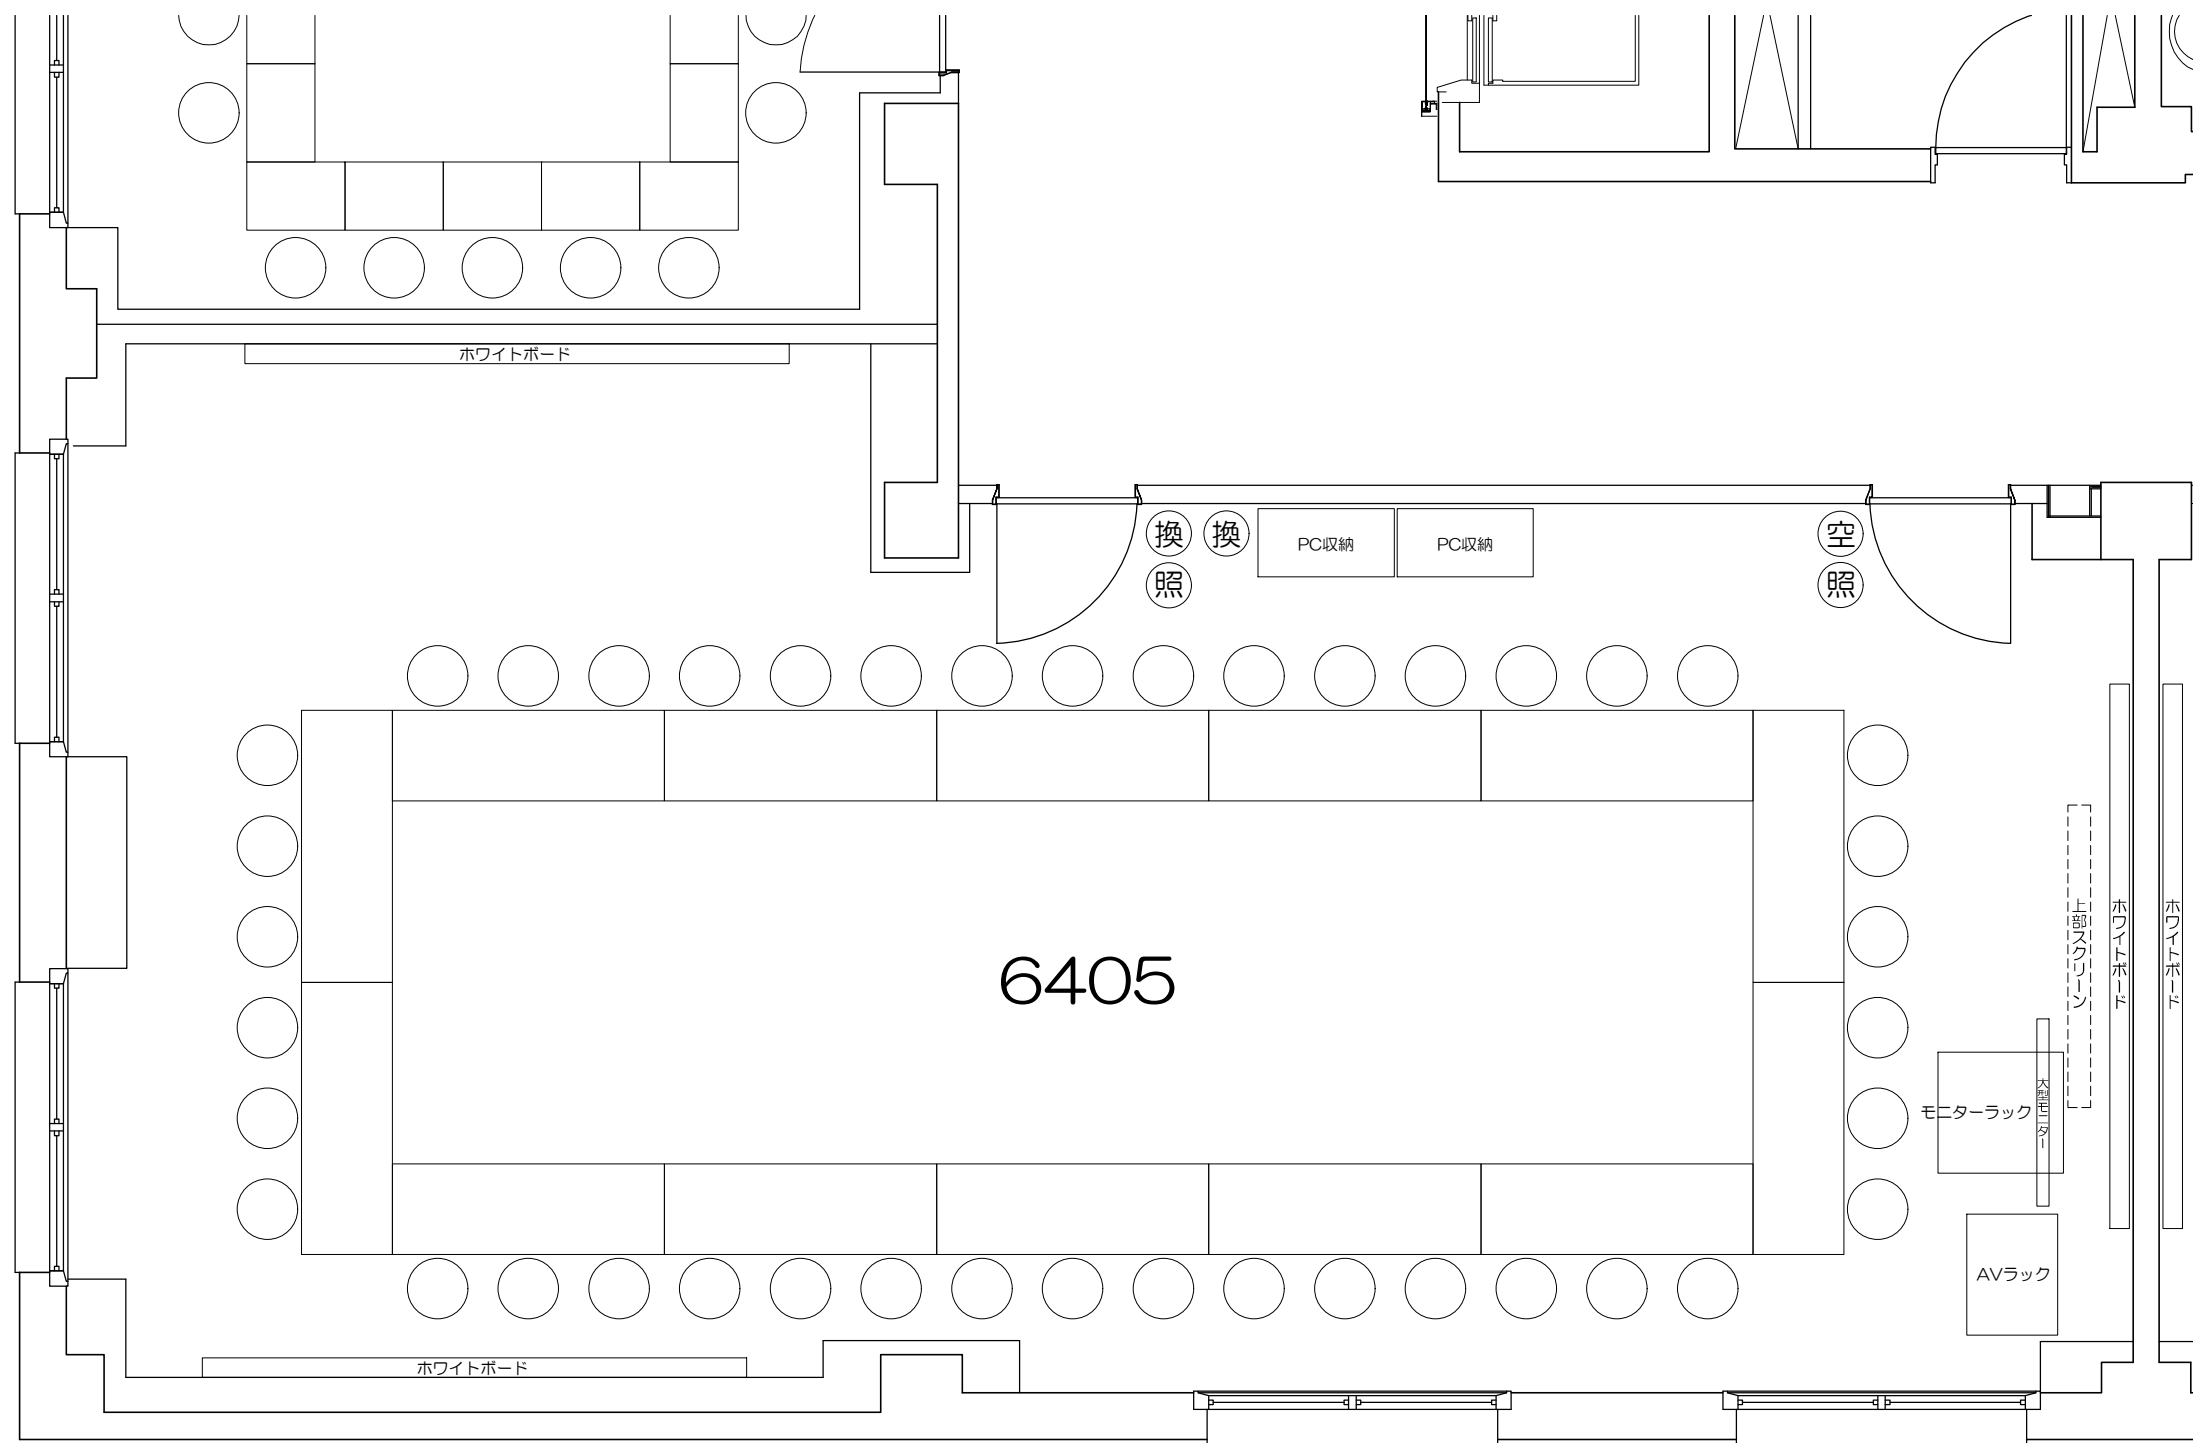

凡例 (照) : 照明スイッチ (空) : 空調スイッチ (換) : 換気スイッチ

Scale=1:50

凡例 (照) : 照明スイッチ (空) : 空調スイッチ (換) : 換気スイッチ

0 50cm 1m 2m 5m

Scale=1:50

凡例 (照) : 照明スイッチ (空) : 空調スイッチ (換) : 換気スイッチ

Scale=1:50

Scale=1:50

凡例

内線電話

可動席 (1人)

可動席 (3人)

凡例 (照) : 照明スイッチ (空) : 空調スイッチ (換) : 換気スイッチ

Scale=1:50

凡例 (照) : 照明スイッチ (空) : 空調スイッチ (換) : 換気スイッチ

Scale=1:50

凡例 (照) : 照明スイッチ (空) : 空調スイッチ (換) : 換気スイッチ

Scale=1:50

Scale=1:50

凡例 (照) : 照明スイッチ (空) : 空調スイッチ (換) : 換気スイッチ

Scale=1:50

凡例 (照) : 照明スイッチ (空) : 空調スイッチ (換) : 換気スイッチ

Scale=1:50

凡例 (照) : 照明スイッチ (空) : 空調スイッチ (換) : 換気スイッチ

Scale=1:50

凡例 (照) : 照明スイッチ (空) : 空調スイッチ (換) : 換気スイッチ

Scale=1:50