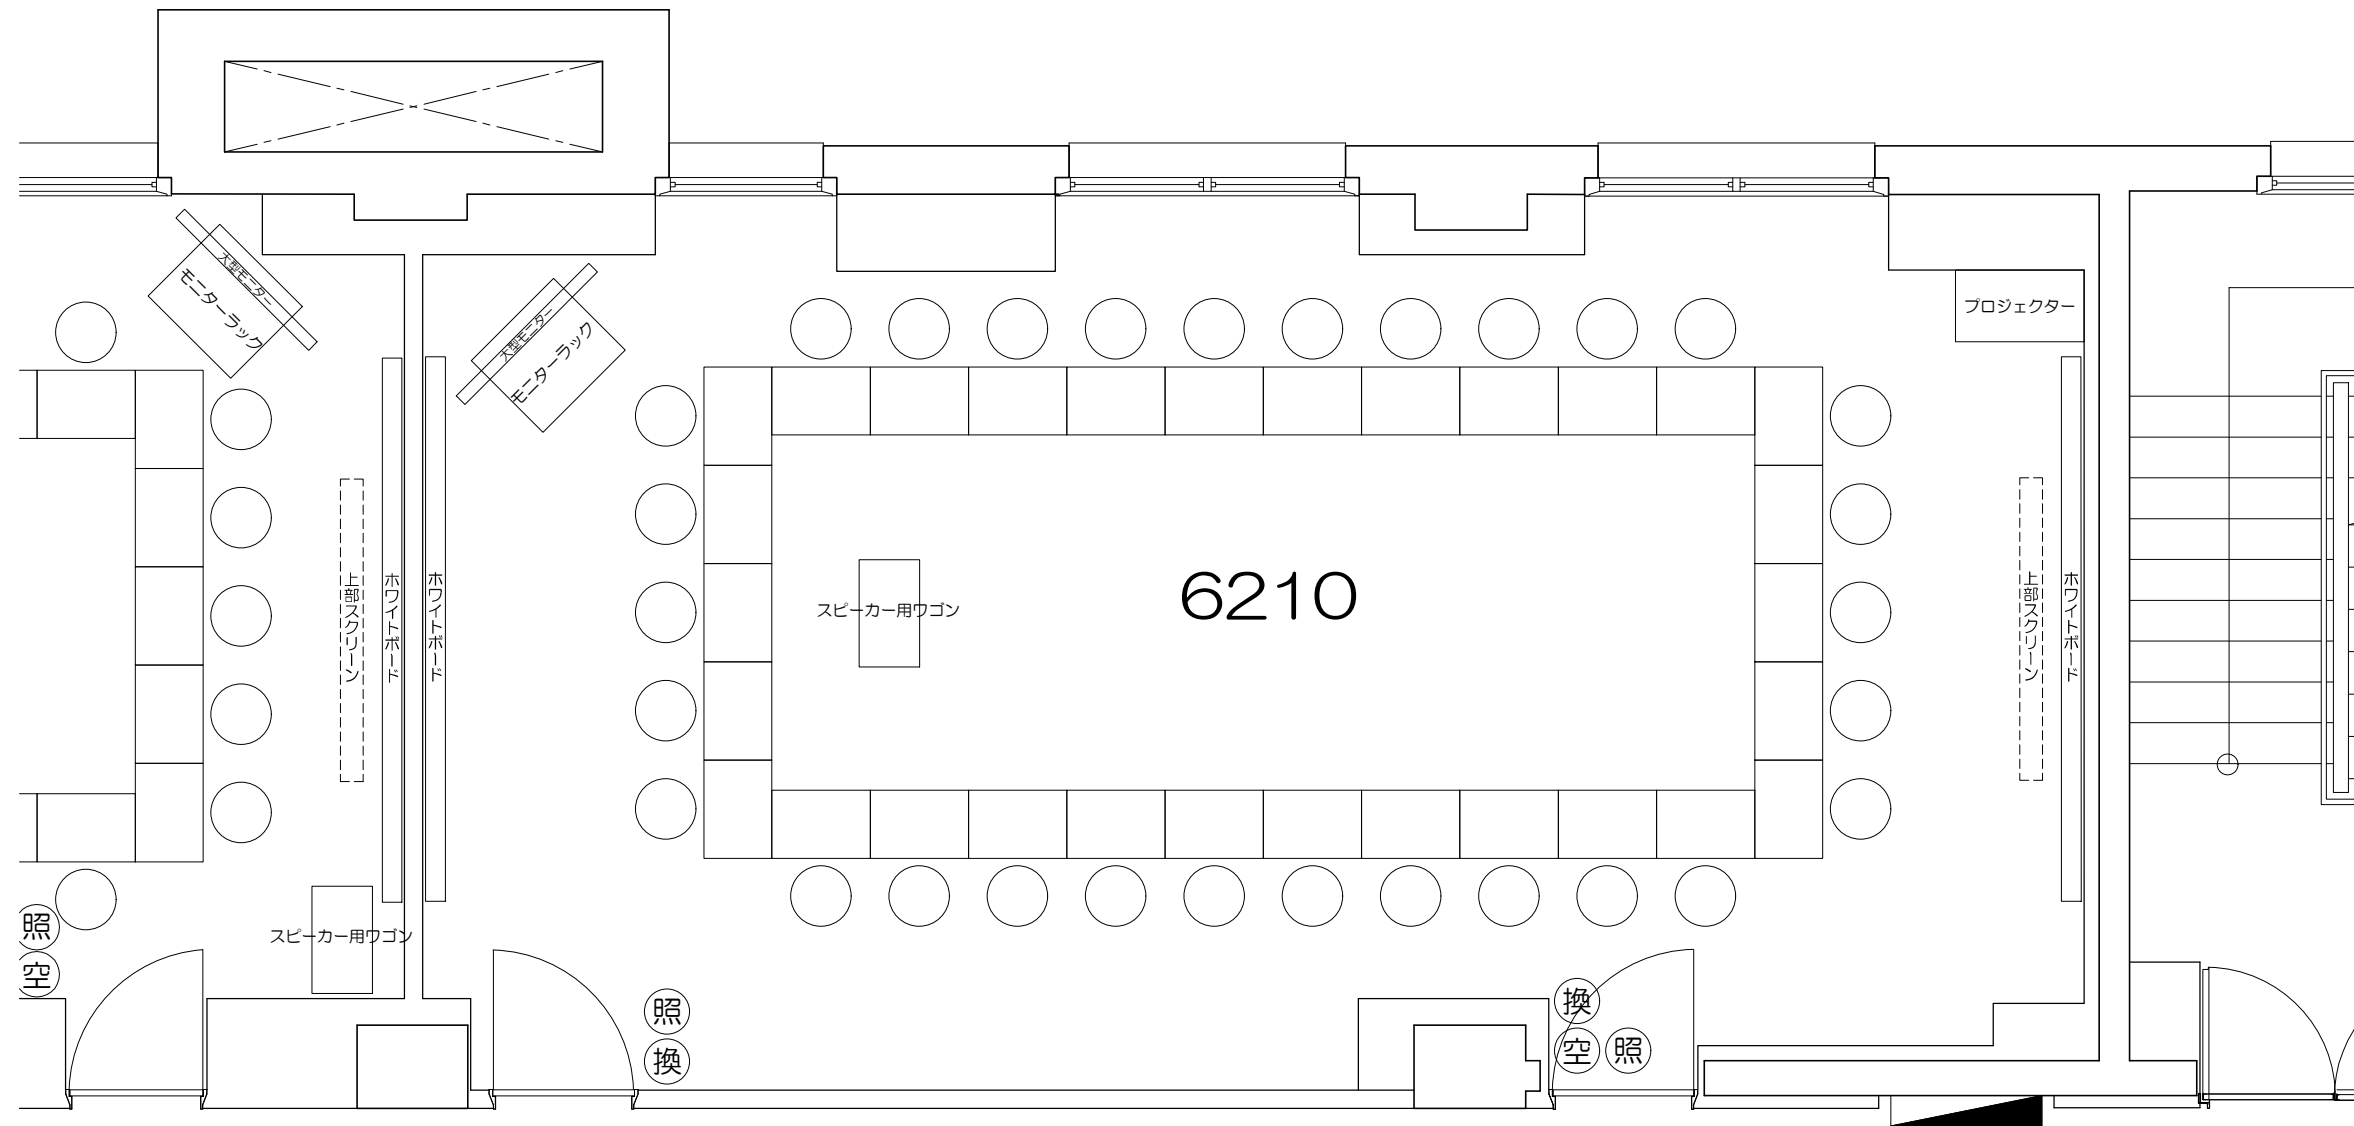

0 50cm 1m 2m 5m

Scale=1:50

凡例 (照) : 照明スイッチ (空) : 空調スイッチ (換) : 換気スイッチ

Scale=1:50

凡例 (照) : 照明スイッチ (空) : 空調スイッチ (換) : 換気スイッチ

Scale=1:50

凡例 (照) : 照明スイッチ (空) : 空調スイッチ (換) : 換気スイッチ

Scale=1:50

凡例 (照) : 照明スイッチ (空) : 空調スイッチ (換) : 換気スイッチ

Scale=1:50

凡例 (照) : 照明スイッチ (空) : 空調スイッチ (換) : 換気スイッチ

Scale=1:50

凡例 (照) : 照明スイッチ (空) : 空調スイッチ (換) : 換気スイッチ

Scale=1:50

凡例 (照) : 照明スイッチ (空) : 空調スイッチ (換) : 換気スイッチ

Scale=1:50

凡例 (照) : 照明スイッチ (空) : 空調スイッチ (換) : 換気スイッチ

0 50cm 1m 2m 5m
Scale=1:50

凡例

内線電話

可動席 (1人)

可動席 (3人)

凡例 (照) : 照明スイッチ (空) : 空調スイッチ (換) : 換気スイッチ

Scale=1:50

凡例 (照) : 照明スイッチ (空) : 空調スイッチ (換) : 換気スイッチ

Scale=1:50

凡例 (照) : 照明スイッチ (空) : 空調スイッチ (換) : 換気スイッチ

0 50cm 1m 2m 5m

Scale=1:50

凡例 (照) : 照明スイッチ (空) : 空調スイッチ (換) : 換気スイッチ

Scale=1:50

Scale=1:50