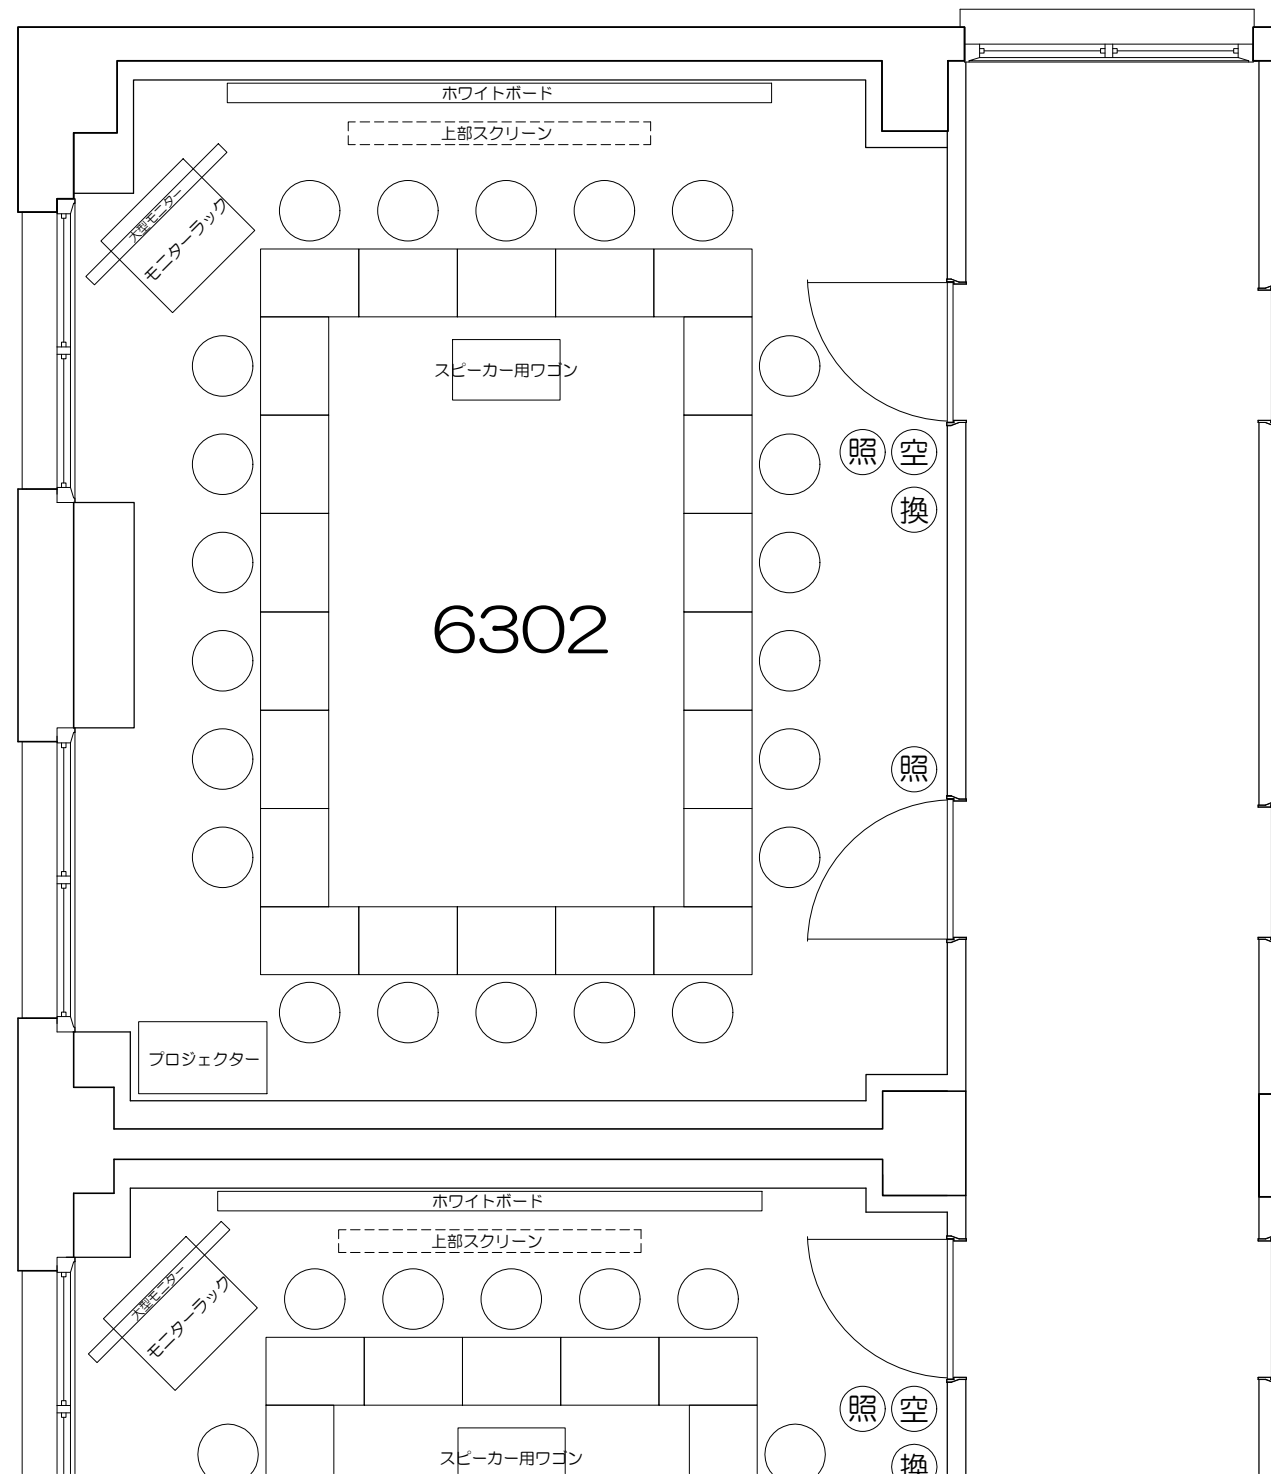

0 50cm 1m 2m 5m

Scale=1:50

凡例 (照) : 照明スイッチ (空) : 空調スイッチ (換) : 換気スイッチ

Scale=1:50

凡例 (照) : 照明スイッチ (空) : 空調スイッチ (換) : 換気スイッチ

Scale=1:50

凡例 (照) : 照明スイッチ (空) : 空調スイッチ (換) : 換気スイッチ

Scale=1:50

凡例 (照) : 照明スイッチ (空) : 空調スイッチ (換) : 換気スイッチ

Scale=1:50

凡例 (照) : 照明スイッチ (空) : 空調スイッチ (換) : 換気スイッチ

Scale=1:50

凡例 (照) : 照明スイッチ (空) : 空調スイッチ (換) : 換気スイッチ

Scale=1:50

凡例 (照) : 照明スイッチ (空) : 空調スイッチ (換) : 換気スイッチ

Scale=1:50

凡例 (照) : 照明スイッチ (空) : 空調スイッチ (換) : 換気スイッチ

0 50cm 1m 2m 5m
Scale=1:50

凡例

内線電話

可動席 (1人)

可動席 (3人)

凡例 (照) : 照明スイッチ (空) : 空調スイッチ (換) : 換気スイッチ

Scale=1:50

凡例 (照) : 照明スイッチ (空) : 空調スイッチ (換) : 換気スイッチ

Scale=1:50

凡例 (照) : 照明スイッチ (空) : 空調スイッチ (換) : 換気スイッチ

0 50cm 1m 2m 5m

Scale=1:50

凡例 (照) : 照明スイッチ (空) : 空調スイッチ (換) : 換気スイッチ

Scale=1:50

Scale=1:50