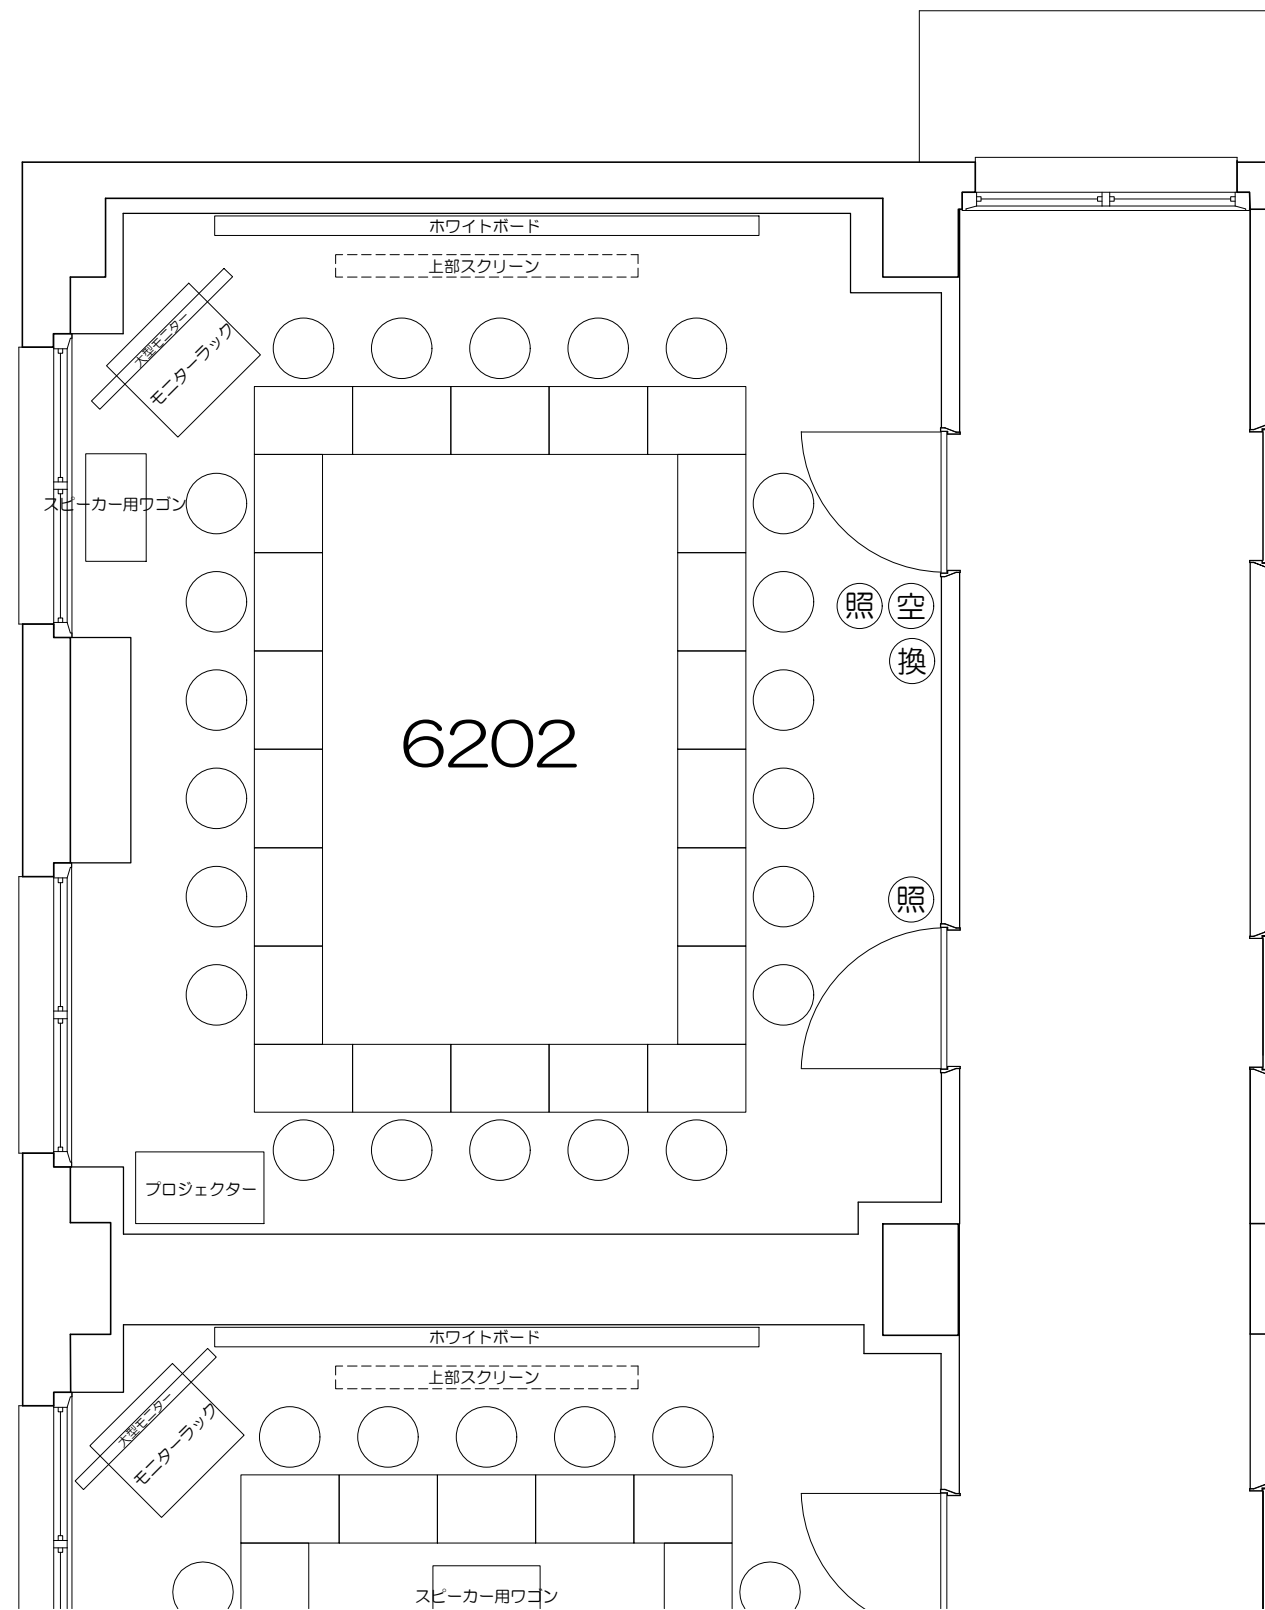

凡例

内線電話

可動席 (1人)

可動席 (3人)

凡例 (照) : 照明スイッチ (空) : 空調スイッチ (換) : 換気スイッチ

Scale=1:50

Scale=1:50

凡例 (照) : 照明スイッチ (空) : 空調スイッチ (換) : 換気スイッチ

0 50cm 1m 2m 5m

Scale=1:50

凡例 (照) : 照明スイッチ (空) : 空調スイッチ (換) : 換気スイッチ

Scale=1:50

凡例 (照) : 照明スイッチ (空) : 空調スイッチ (換) : 換気スイッチ

Scale=1:50

凡例 (照) : 照明スイッチ (空) : 空調スイッチ (換) : 換気スイッチ

Scale=1:50

凡例 (照) : 照明スイッチ (空) : 空調スイッチ (換) : 換気スイッチ

Scale=1:50

凡例 (照) : 照明スイッチ (空) : 空調スイッチ (換) : 換気スイッチ

Scale=1:50

凡例 (照) : 照明スイッチ (空) : 空調スイッチ (換) : 換気スイッチ

Scale=1:50

凡例 (照) : 照明スイッチ (空) : 空調スイッチ (換) : 換気スイッチ

Scale=1:50

凡例 (照) : 照明スイッチ (空) : 空調スイッチ (換) : 換気スイッチ

0 50cm 1m 2m 5m
Scale=1:50

凡例

内線電話

可動席 (1人)

可動席 (3人)

凡例 (照) : 照明スイッチ (空) : 空調スイッチ (換) : 換気スイッチ

Scale=1:50