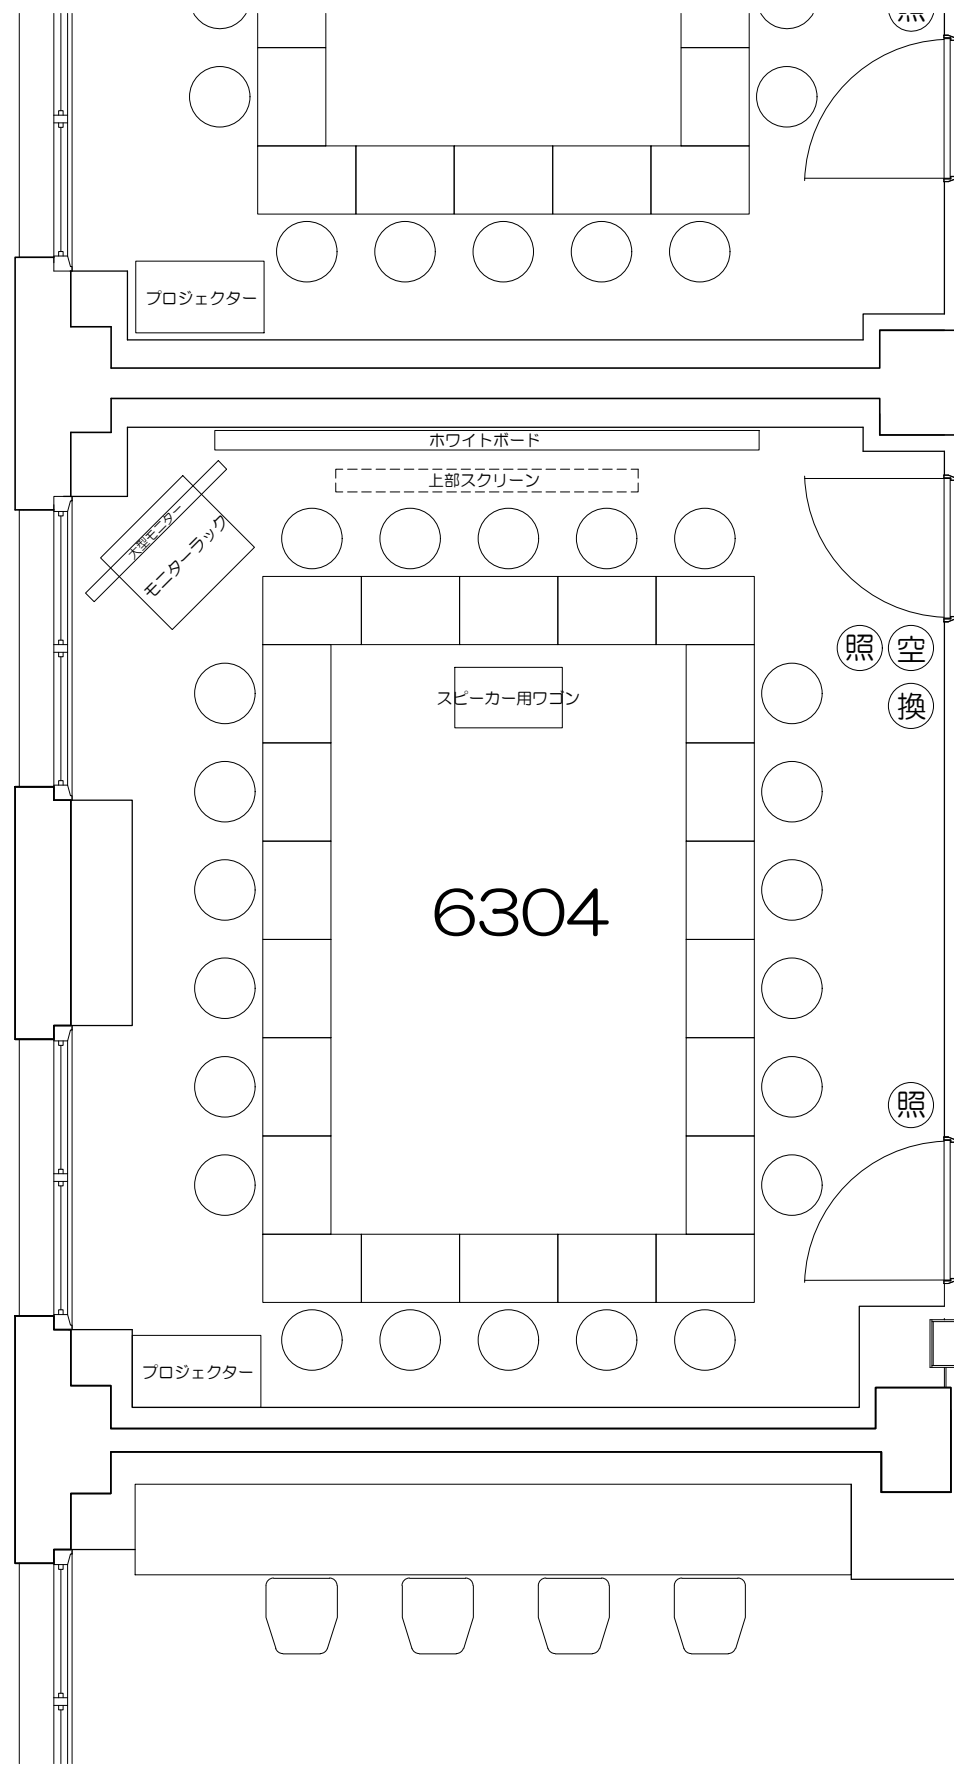

0 50cm 1m 2m 5m

Scale=1:50

凡例 (照) : 照明スイッチ (空) : 空調スイッチ (換) : 換気スイッチ

Scale=1:50

凡例 (照) : 照明スイッチ (空) : 空調スイッチ (換) : 換気スイッチ

Scale=1:50

凡例 (照) : 照明スイッチ (空) : 空調スイッチ (換) : 換気スイッチ

Scale=1:50

凡例 (照) : 照明スイッチ (空) : 空調スイッチ (換) : 換気スイッチ

0 50cm 1m 2m 5m
Scale=1:50

凡例

内線電話

可動席 (1人)

可動席 (3人)

凡例 (照) : 照明スイッチ (空) : 空調スイッチ (換) : 換気スイッチ

Scale=1:50

凡例 (照) : 照明スイッチ (空) : 空調スイッチ (換) : 換気スイッチ

Scale=1:50

凡例 (照) : 照明スイッチ (空) : 空調スイッチ (換) : 換気スイッチ

0 50cm 1m 2m 5m

Scale=1:50

凡例 (照) : 照明スイッチ (空) : 空調スイッチ (換) : 換気スイッチ

Scale=1:50

Scale=1:50

凡例

内線電話

可動席 (1人)

可動席 (3人)

凡例 (照) : 照明スイッチ (空) : 空調スイッチ (換) : 換気スイッチ

Scale=1:50

凡例 (照) : 照明スイッチ (空) : 空調スイッチ (換) : 換気スイッチ

Scale=1:50