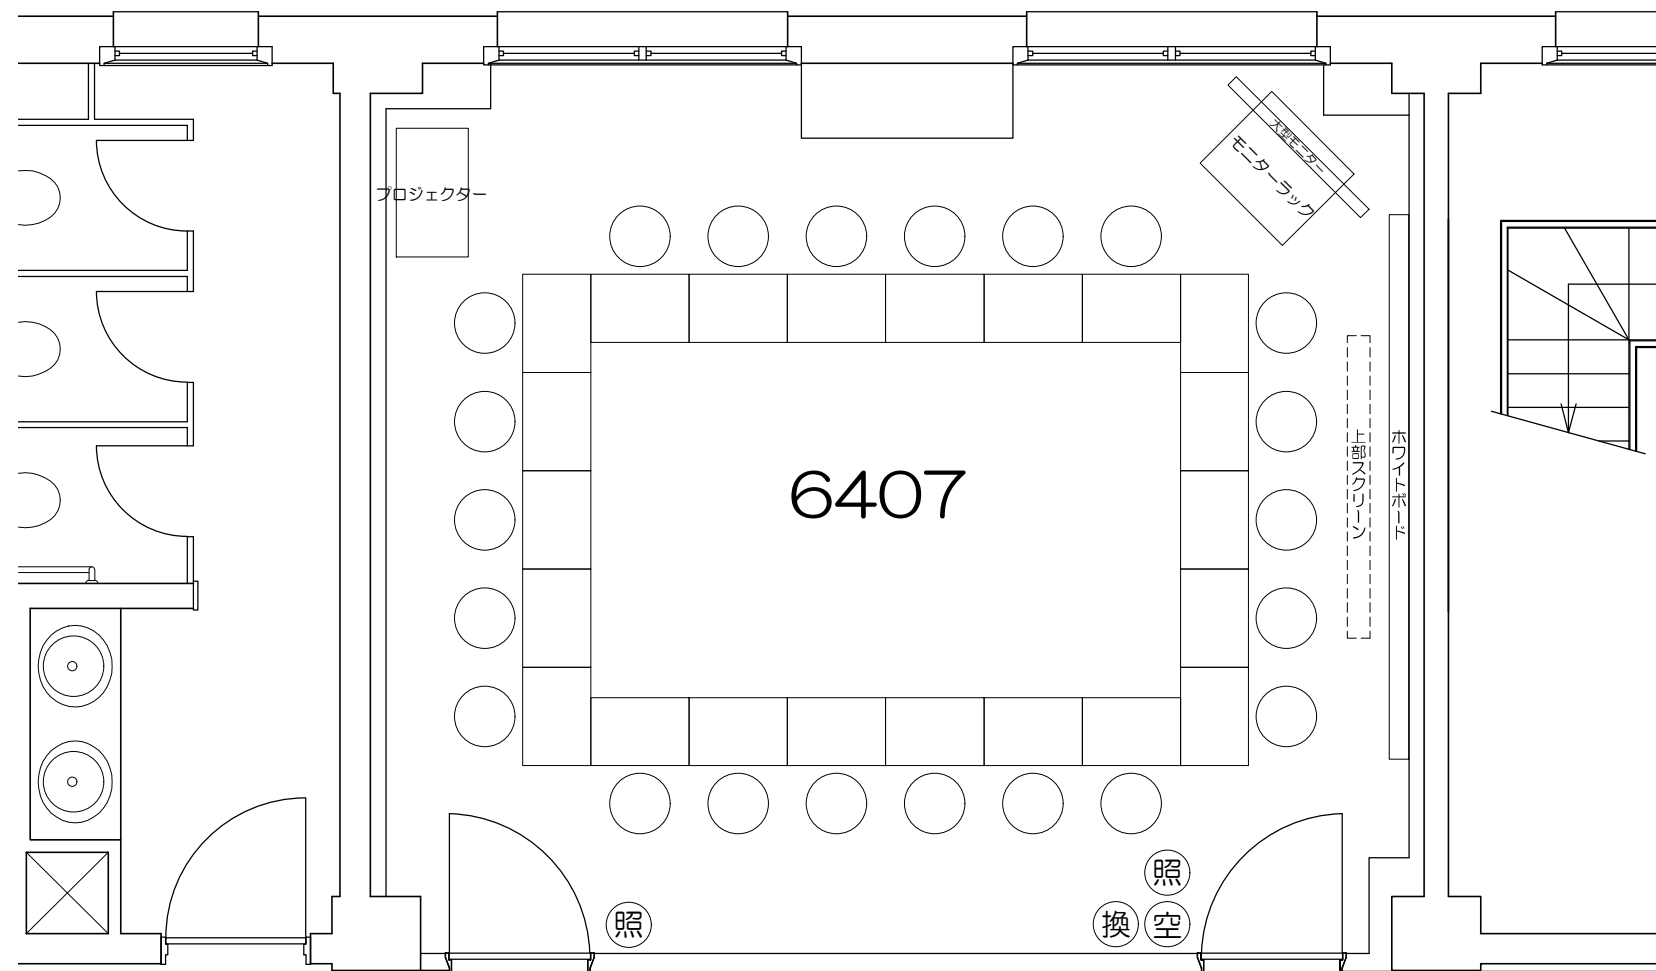

凡例 (照) : 照明スイッチ (空) : 空調スイッチ (換) : 換気スイッチ

Scale=1:50

Scale=1:50

凡例 (照) : 照明スイッチ (空) : 空調スイッチ (換) : 換気スイッチ

Scale=1:50

凡例 (照) : 照明スイッチ (空) : 空調スイッチ (換) : 換気スイッチ

Scale=1:50

凡例 (照) : 照明スイッチ (空) : 空調スイッチ (換) : 換気スイッチ

Scale=1:50

凡例 (照) : 照明スイッチ (空) : 空調スイッチ (換) : 換気スイッチ

Scale=1:50