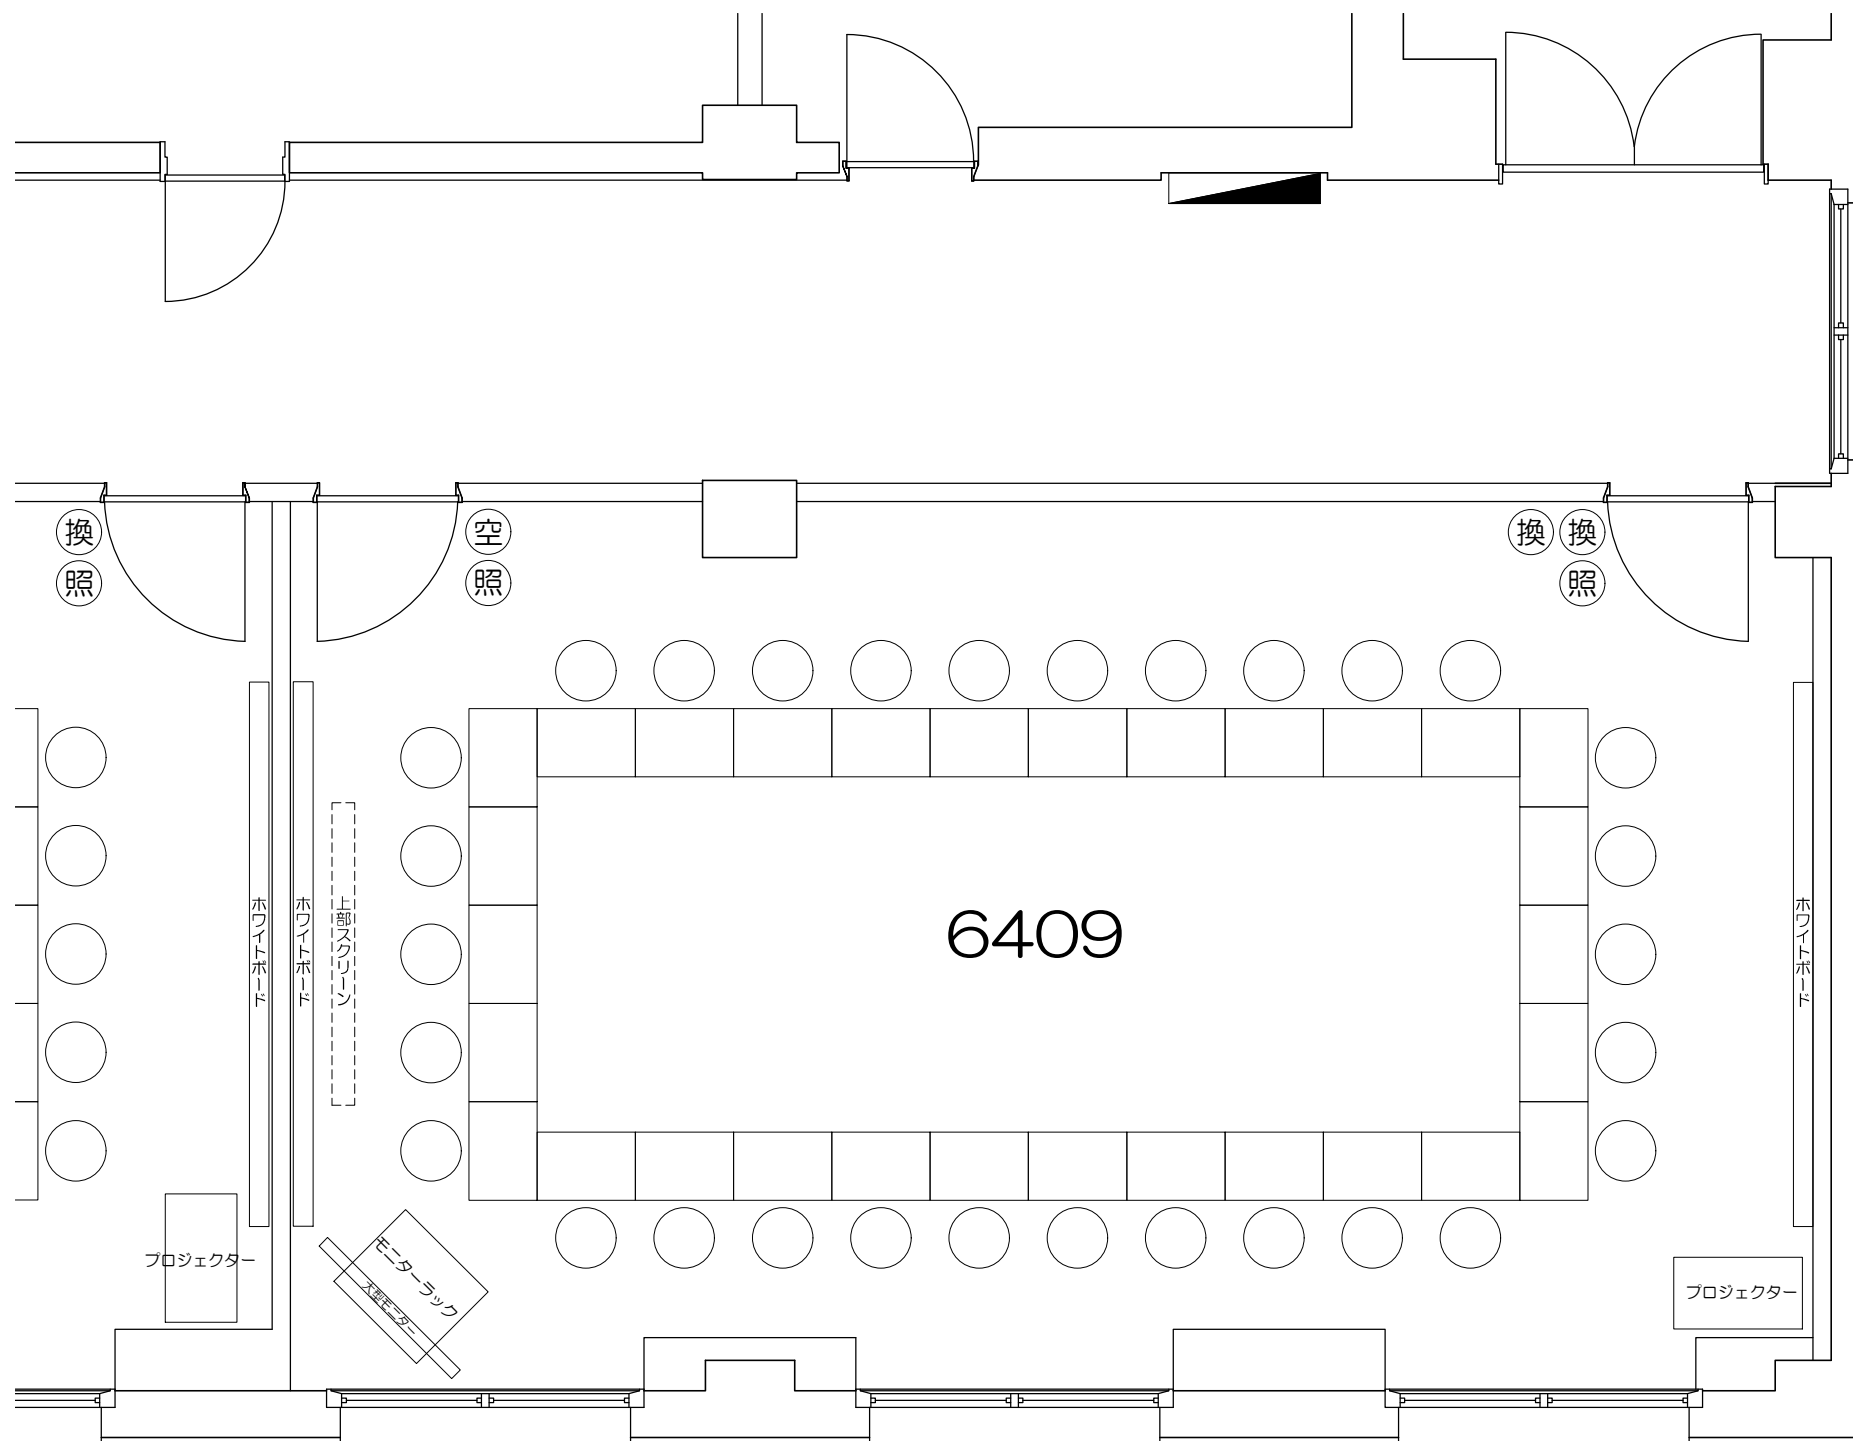

凡例 (照) : 照明スイッチ (空) : 空調スイッチ (換) : 換気スイッチ

Scale=1:50

Scale=1:50

凡例 (照) : 照明スイッチ (空) : 空調スイッチ (換) : 換気スイッチ

Scale=1:50

凡例 (照) : 照明スイッチ (空) : 空調スイッチ (換) : 換気スイッチ

Scale=1:50

凡例 (照) : 照明スイッチ (空) : 空調スイッチ (換) : 換気スイッチ

Scale=1:50

凡例 (照) : 照明スイッチ (空) : 空調スイッチ (換) : 換気スイッチ

Scale=1:50