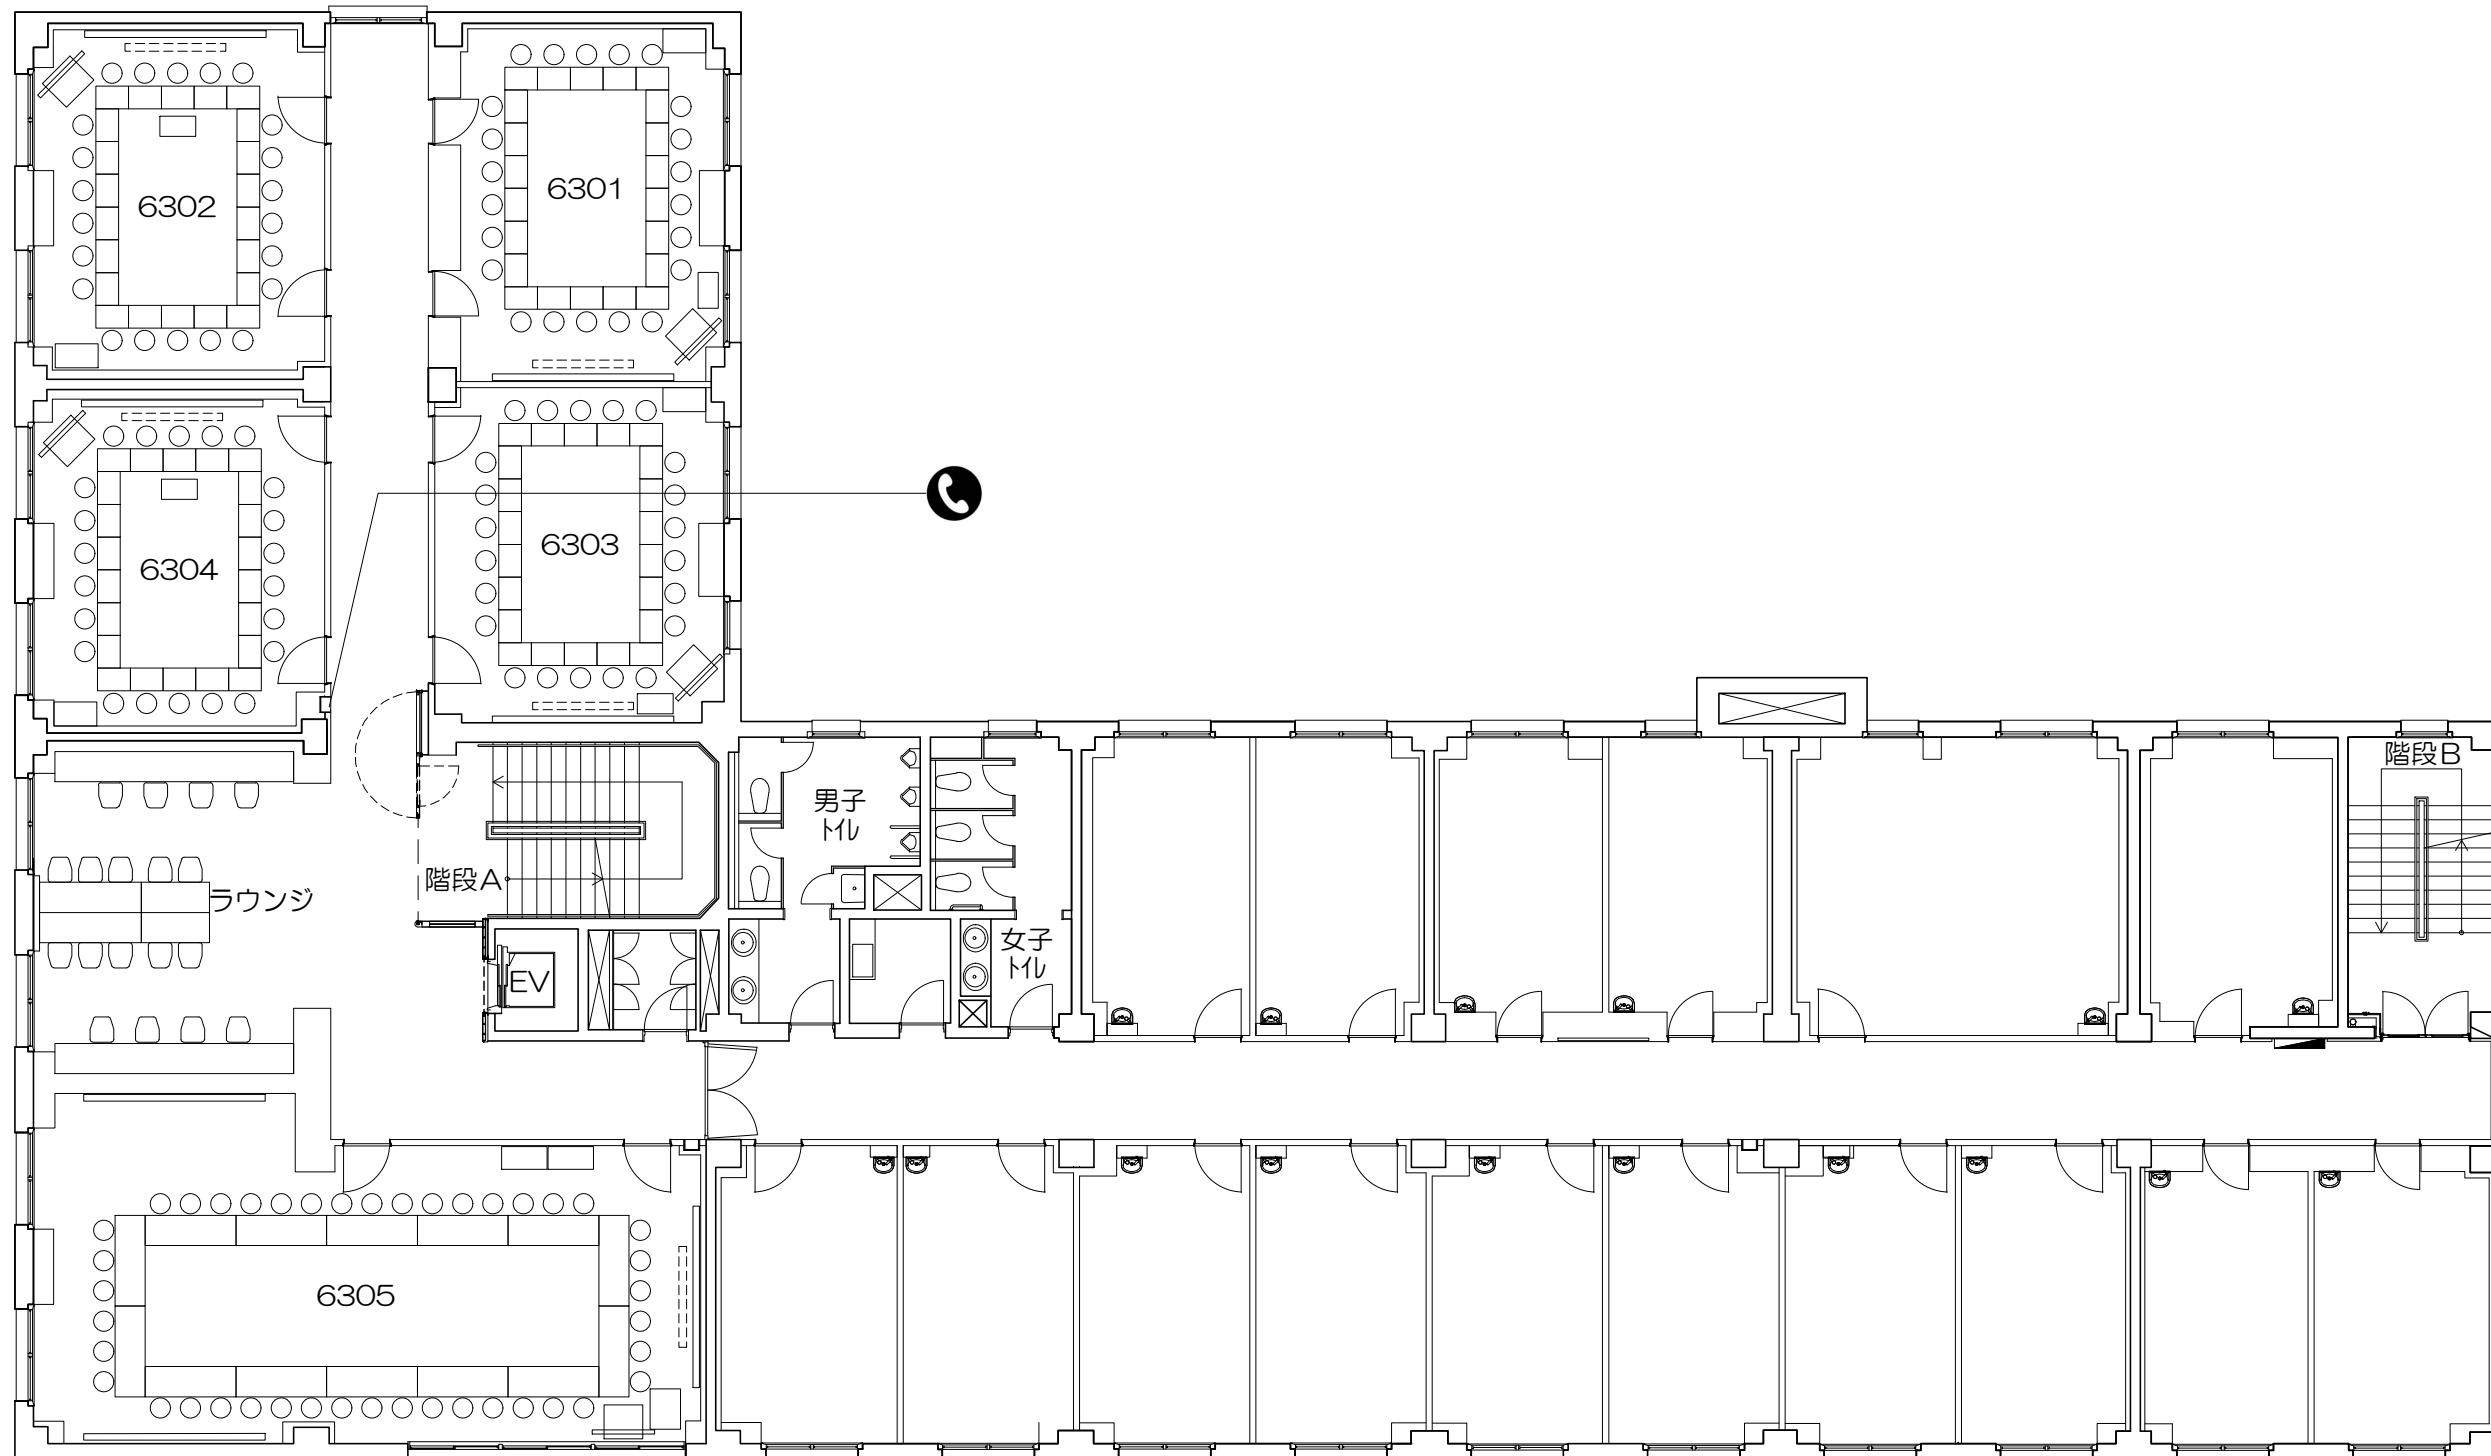

0 50cm 1m 2m 5m

Scale=1:50

凡例 (照) : 照明スイッチ (空) : 空調スイッチ (換) : 換気スイッチ

Scale=1:50

凡例 (照) : 照明スイッチ (空) : 空調スイッチ (換) : 換気スイッチ

Scale=1:50

凡例 (照) : 照明スイッチ (空) : 空調スイッチ (換) : 換気スイッチ

Scale=1:50

凡例 (照) : 照明スイッチ (空) : 空調スイッチ (換) : 換気スイッチ

Scale=1:50

凡例 (照) : 照明スイッチ (空) : 空調スイッチ (換) : 換気スイッチ

Scale=1:50

凡例 (照) : 照明スイッチ (空) : 空調スイッチ (換) : 換気スイッチ

Scale=1:50

凡例 (照) : 照明スイッチ (空) : 空調スイッチ (換) : 換気スイッチ

Scale=1:50

凡例 (照) : 照明スイッチ (空) : 空調スイッチ (換) : 換気スイッチ

0 50cm 1m 2m 5m
Scale=1:50

凡例

内線電話

可動席 (1人)

可動席 (3人)

凡例 (照) : 照明スイッチ (空) : 空調スイッチ (換) : 換気スイッチ

Scale=1:50

凡例 (照) : 照明スイッチ (空) : 空調スイッチ (換) : 換気スイッチ

Scale=1:50

凡例 (照) : 照明スイッチ (空) : 空調スイッチ (換) : 換気スイッチ

0 50cm 1m 2m 5m

Scale=1:50

凡例 (照) : 照明スイッチ (空) : 空調スイッチ (換) : 換気スイッチ

Scale=1:50

Scale=1:50