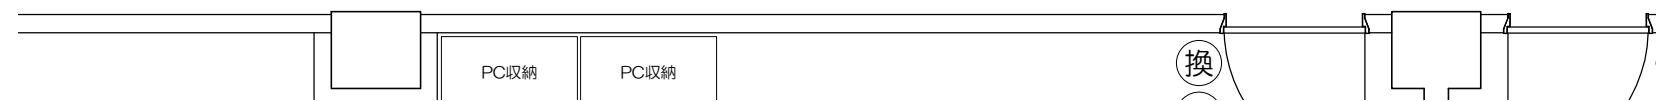

凡例 (照) : 照明スイッチ (空) : 空調スイッチ (換) : 換気スイッチ

Scale=1:50

Scale=1:50

凡例 (照) : 照明スイッチ (空) : 空調スイッチ (換) : 換気スイッチ

Scale=1:50

凡例 (照) : 照明スイッチ (空) : 空調スイッチ (換) : 換気スイッチ

Scale=1:50

凡例 (照) : 照明スイッチ (空) : 空調スイッチ (換) : 換気スイッチ