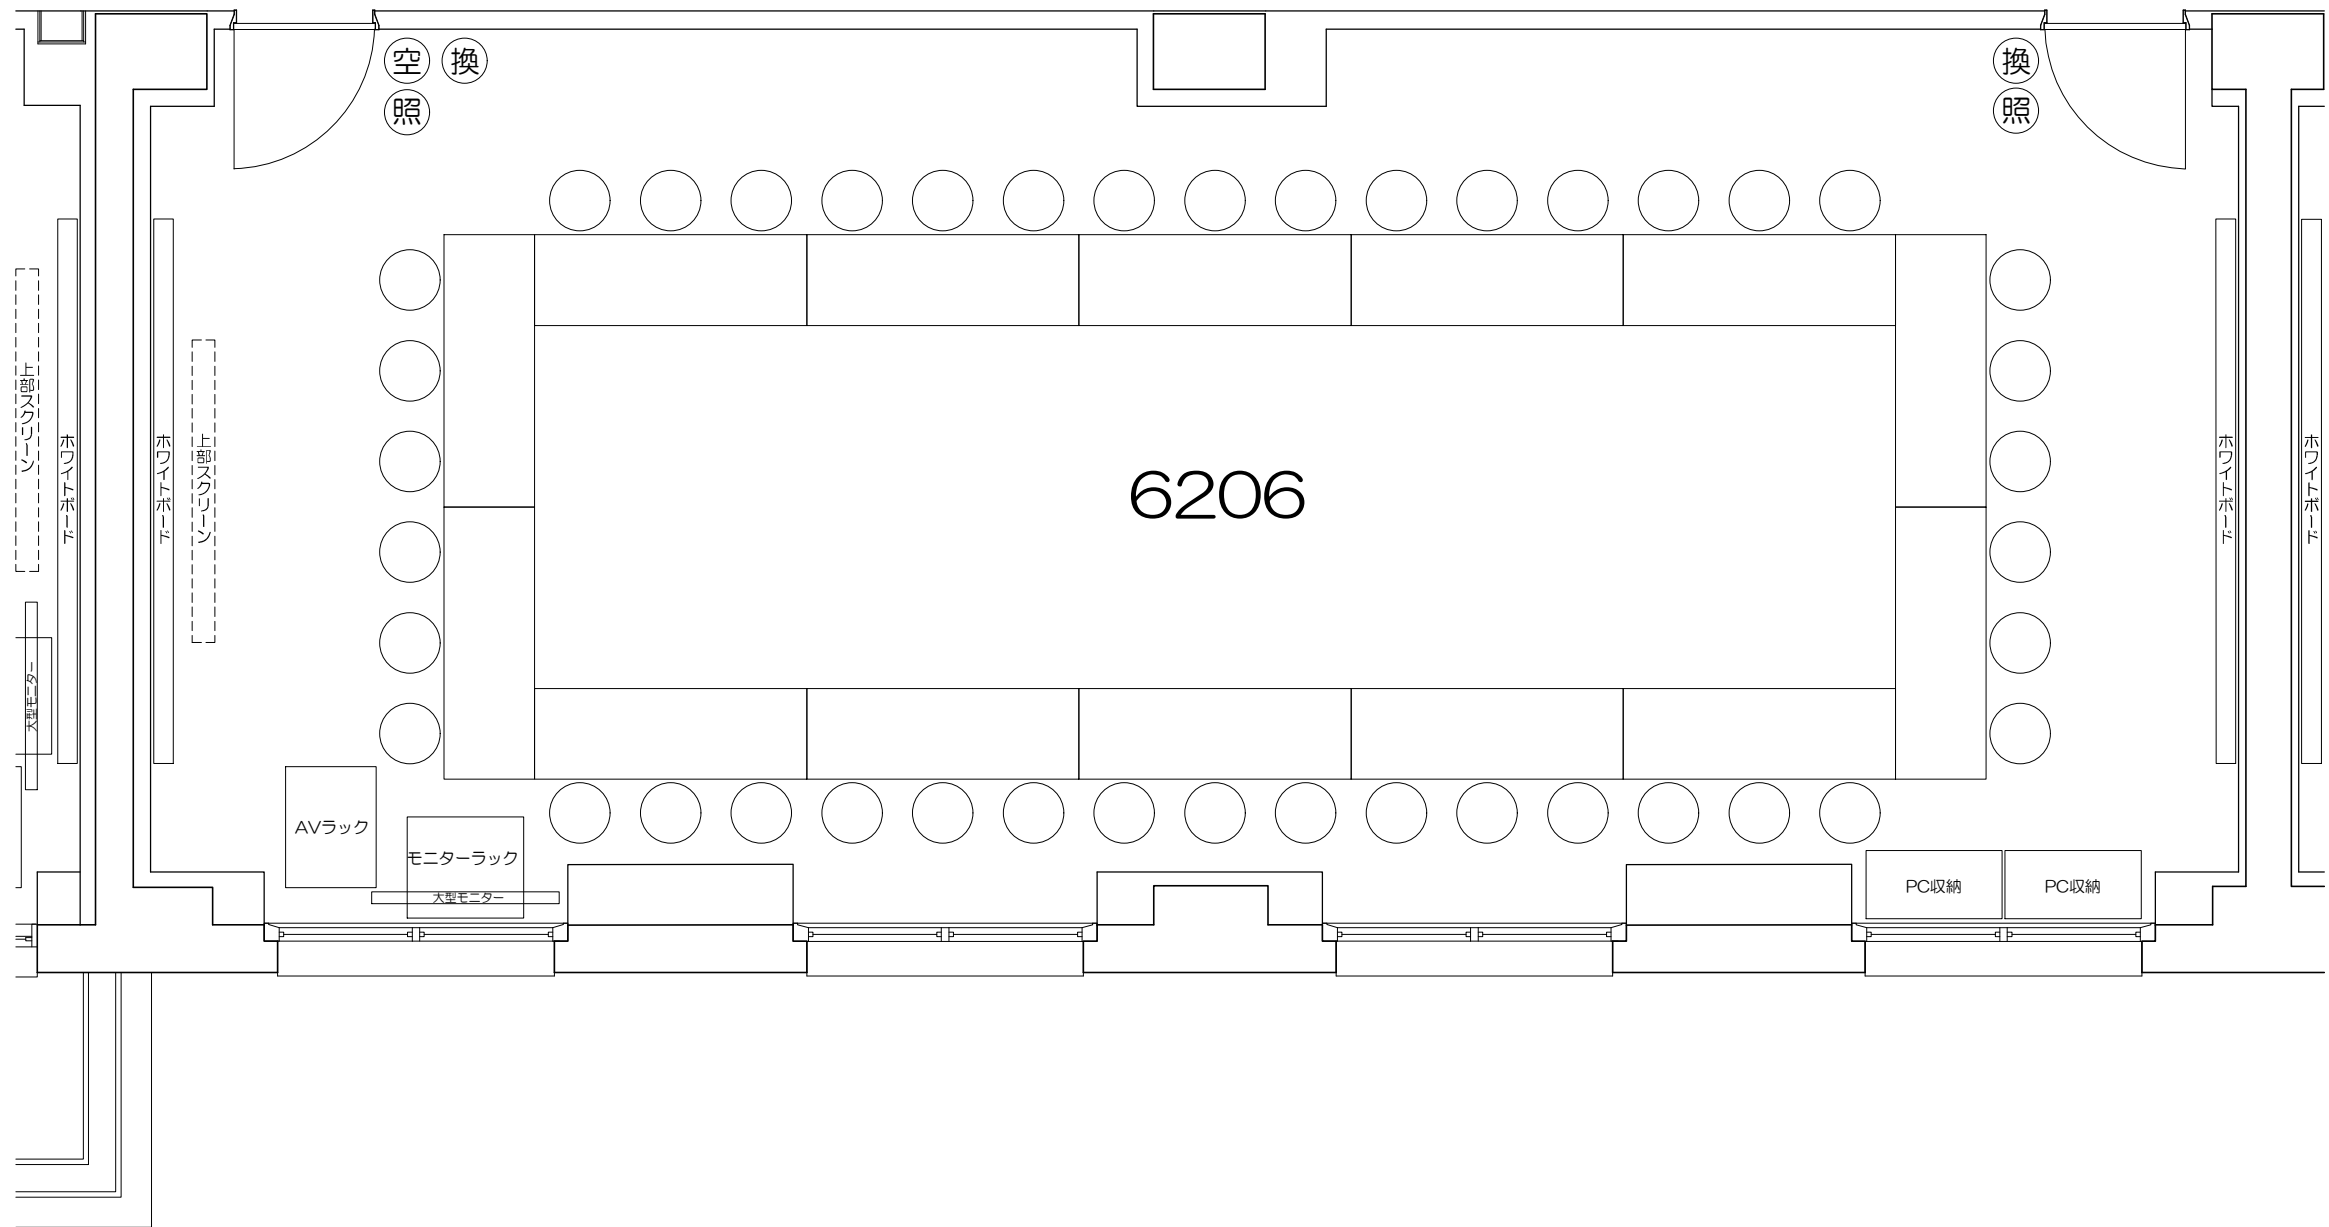

0 50cm 1m 2m 5m

Scale=1:50

凡例 (照) : 照明スイッチ (空) : 空調スイッチ (換) : 換気スイッチ

Scale=1:50

凡例 (照) : 照明スイッチ (空) : 空調スイッチ (換) : 換気スイッチ

Scale=1:50

凡例 (照) : 照明スイッチ (空) : 空調スイッチ (換) : 換気スイッチ

Scale=1:50

凡例 (照) : 照明スイッチ (空) : 空調スイッチ (換) : 換気スイッチ

Scale=1:50

凡例 (照) : 照明スイッチ (空) : 空調スイッチ (換) : 換気スイッチ

Scale=1:50

凡例 (照) : 照明スイッチ (空) : 空調スイッチ (換) : 換気スイッチ

Scale=1:50

凡例 (照) : 照明スイッチ (空) : 空調スイッチ (換) : 換気スイッチ

Scale=1:50

凡例 (照) : 照明スイッチ (空) : 空調スイッチ (換) : 換気スイッチ

0 50cm 1m 2m 5m
Scale=1:50

凡例

内線電話

可動席 (1人)

可動席 (3人)

凡例 (照) : 照明スイッチ (空) : 空調スイッチ (換) : 換気スイッチ

Scale=1:50