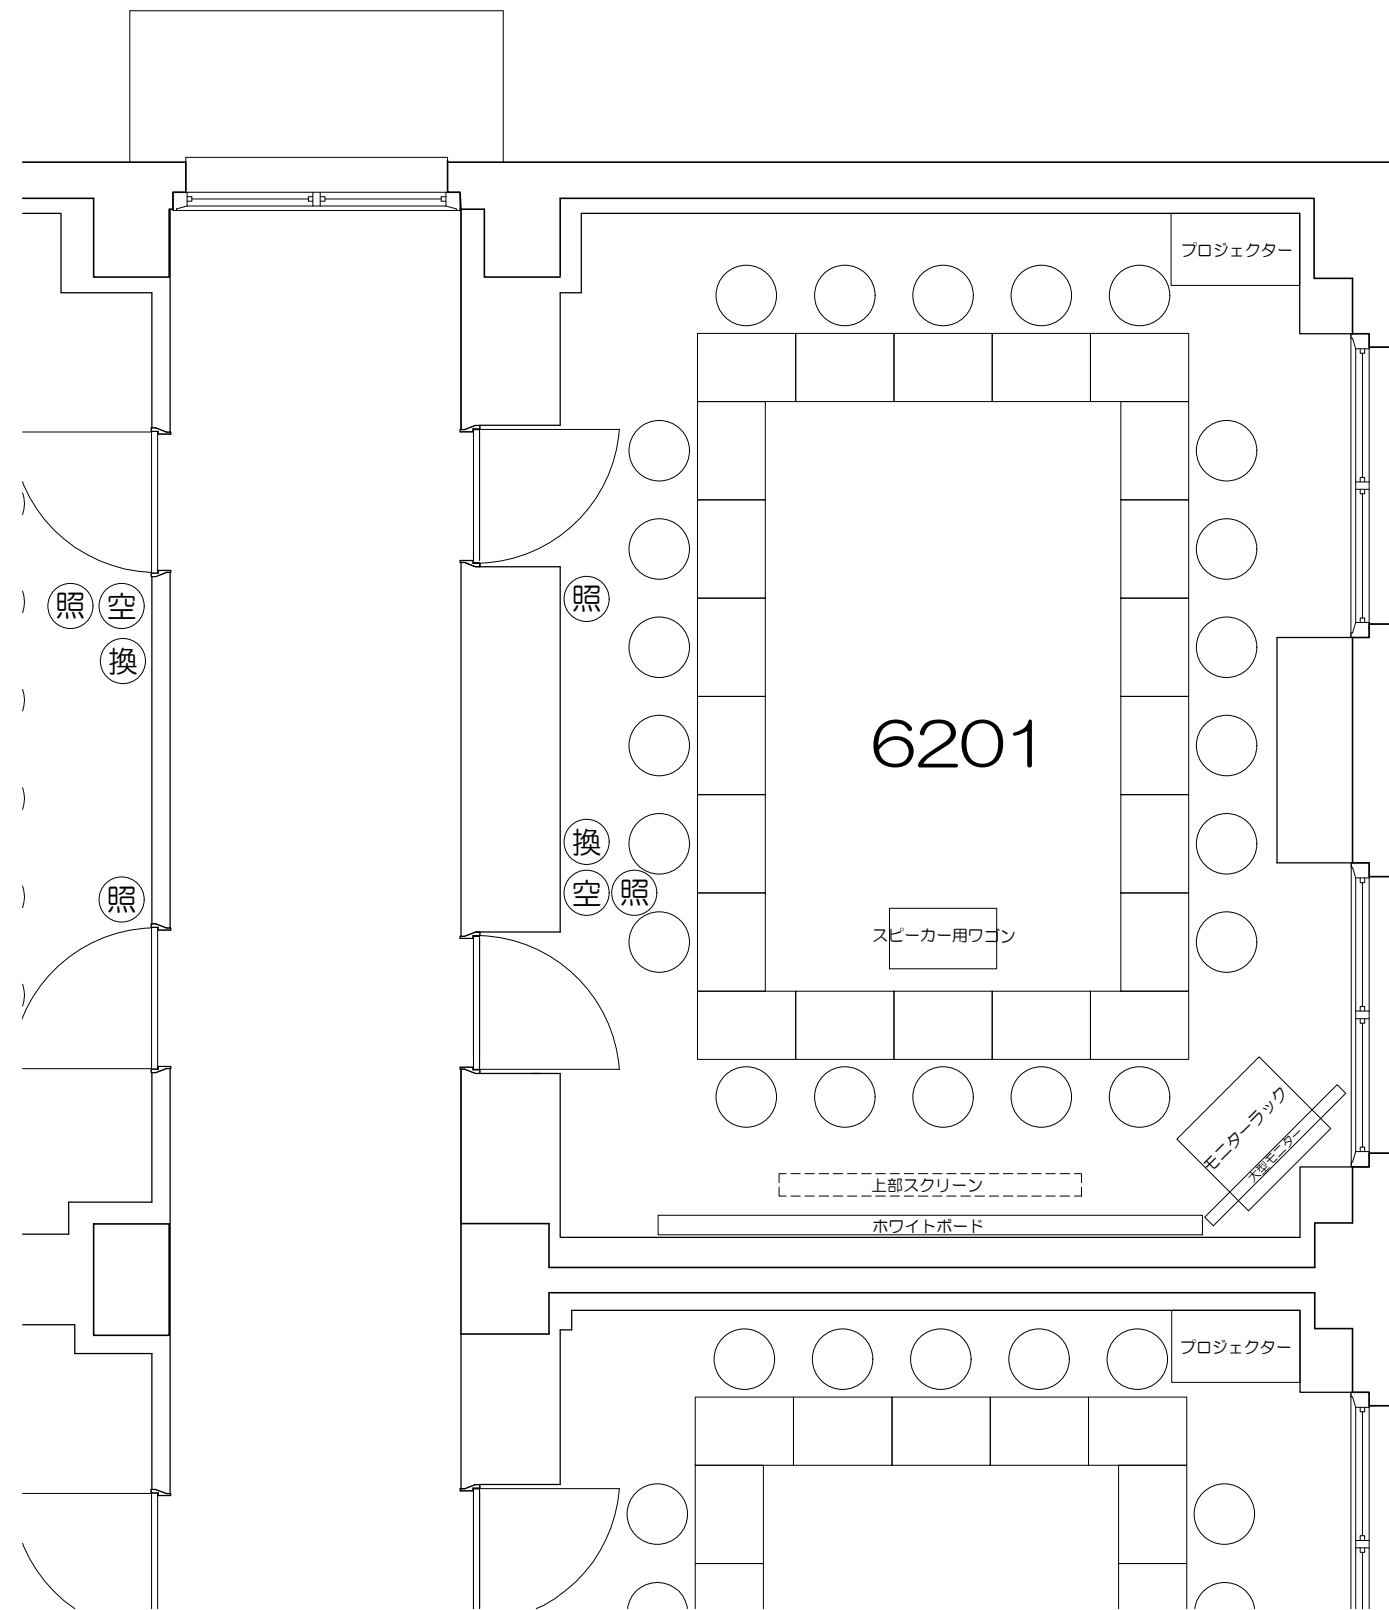

凡例

内線電話

可動席 (1人)

可動席 (3人)

凡例 (照) : 照明スイッチ (空) : 空調スイッチ (換) : 換気スイッチ

Scale=1:50

Scale=1:50

凡例 (照) : 照明スイッチ (空) : 空調スイッチ (換) : 換気スイッチ

0 50cm 1m 2m 5m

Scale=1:50

凡例 (照) : 照明スイッチ (空) : 空調スイッチ (換) : 換気スイッチ

Scale=1:50

凡例 (照) : 照明スイッチ (空) : 空調スイッチ (換) : 換気スイッチ

Scale=1:50

凡例 (照) : 照明スイッチ (空) : 空調スイッチ (換) : 換気スイッチ

Scale=1:50

凡例 (照) : 照明スイッチ (空) : 空調スイッチ (換) : 換気スイッチ

0 50cm 1m 2m 5m
Scale=1:50

凡例

内線電話

可動席 (1人)

可動席 (3人)

凡例 (照) : 照明スイッチ (空) : 空調スイッチ (換) : 換気スイッチ

Scale=1:50

Scale=1:50

凡例 (照) : 照明スイッチ (空) : 空調スイッチ (換) : 換気スイッチ

Scale=1:50