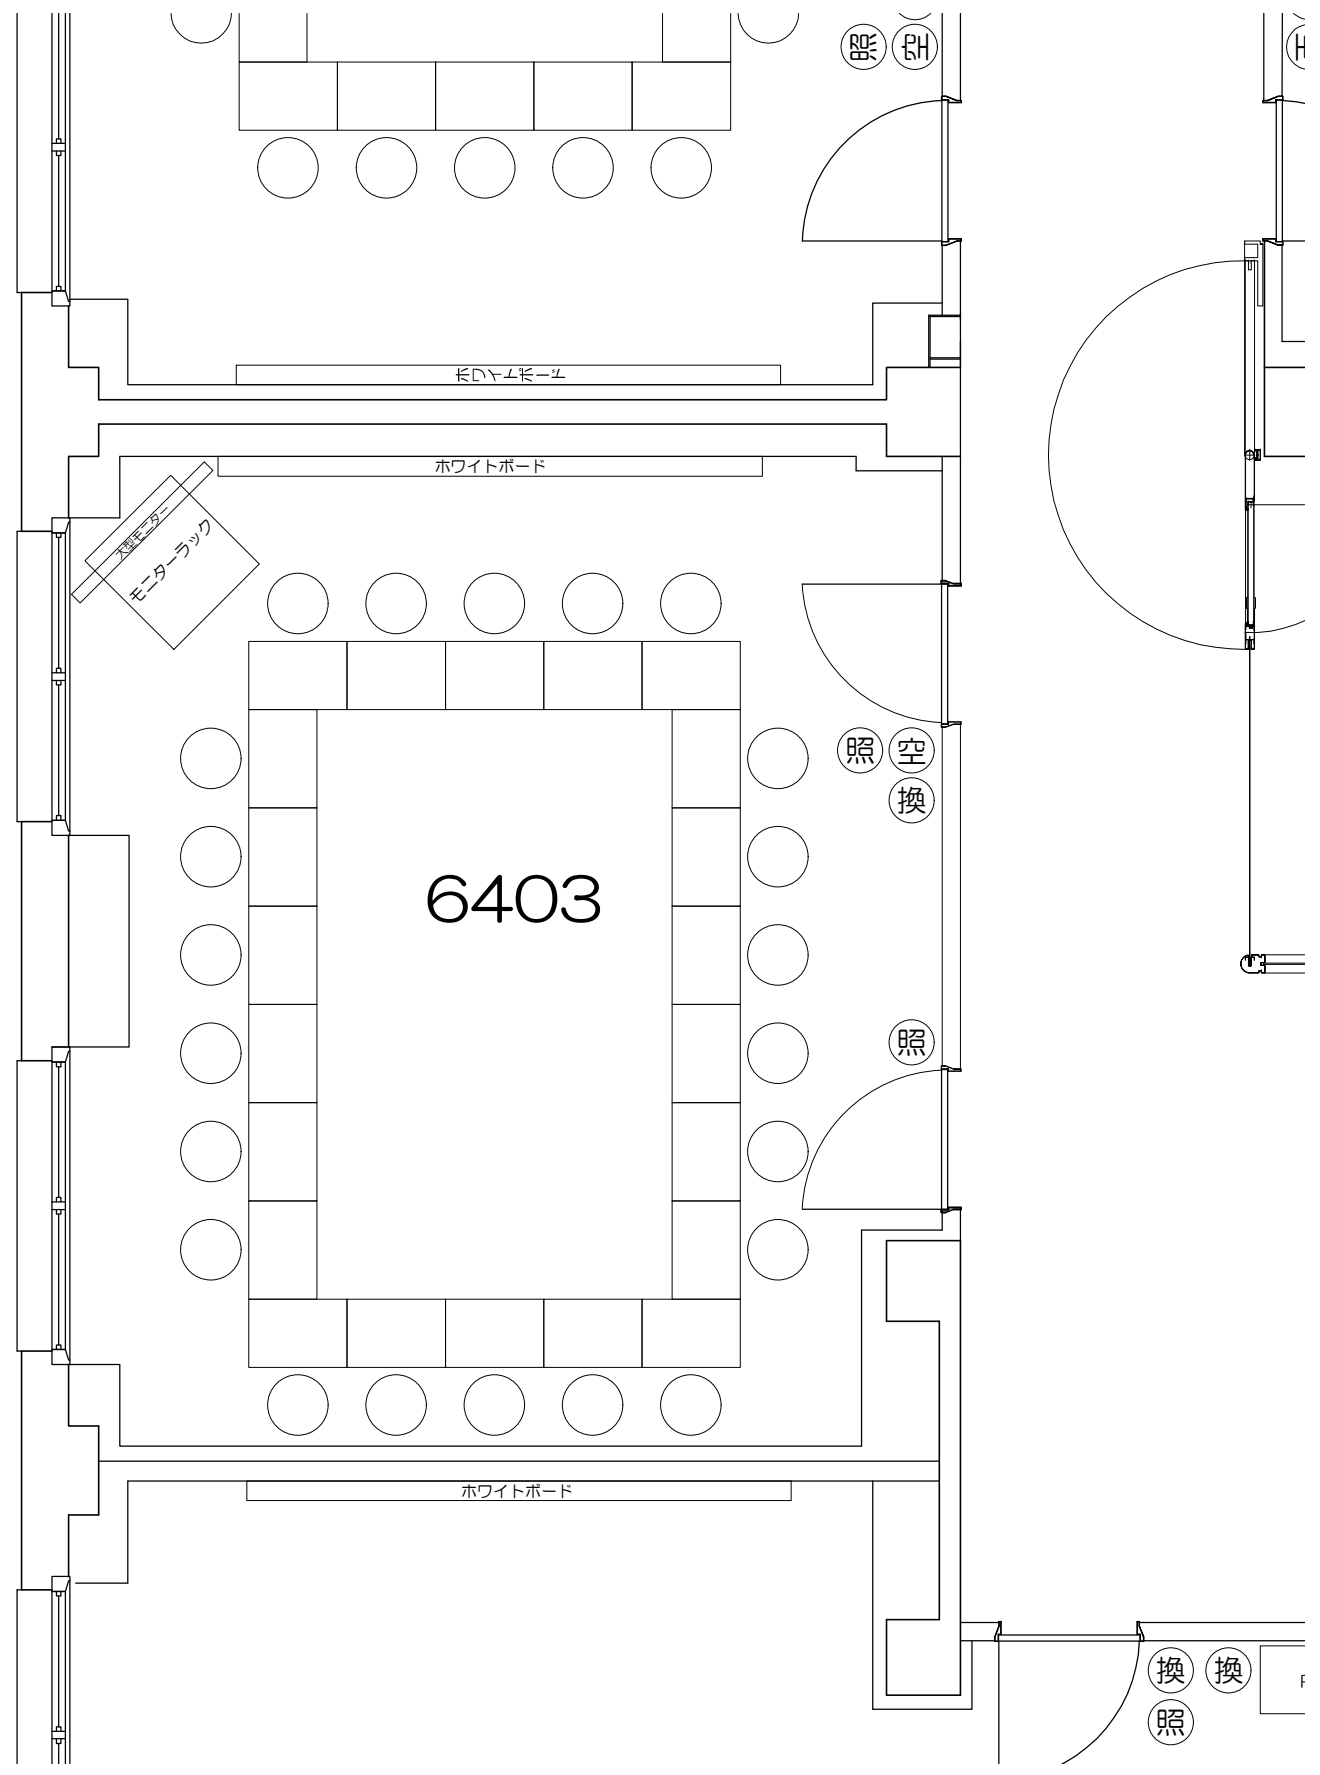

凡例 (照) : 照明スイッチ (空) : 空調スイッチ (換) : 換気スイッチ

Scale=1:50

凡例 (照) : 照明スイッチ (空) : 空調スイッチ (換) : 換気スイッチ

0 50cm 1m 2m 5m

Scale=1:50

凡例 (照) : 照明スイッチ (空) : 空調スイッチ (換) : 換気スイッチ

Scale=1:50

Scale=1:50

凡例

内線電話

可動席 (1人)

可動席 (3人)

凡例 (照) : 照明スイッチ (空) : 空調スイッチ (換) : 換気スイッチ

Scale=1:50

凡例 (照) : 照明スイッチ (空) : 空調スイッチ (換) : 換気スイッチ

Scale=1:50

凡例 (照) : 照明スイッチ (空) : 空調スイッチ (換) : 換気スイッチ

Scale=1:50

Scale=1:50

凡例 (照) : 照明スイッチ (空) : 空調スイッチ (換) : 換気スイッチ

Scale=1:50

凡例 (照) : 照明スイッチ (空) : 空調スイッチ (換) : 換気スイッチ

Scale=1:50

凡例 (照) : 照明スイッチ (空) : 空調スイッチ (換) : 換気スイッチ

Scale=1:50

凡例 (照) : 照明スイッチ (空) : 空調スイッチ (換) : 換気スイッチ

Scale=1:50