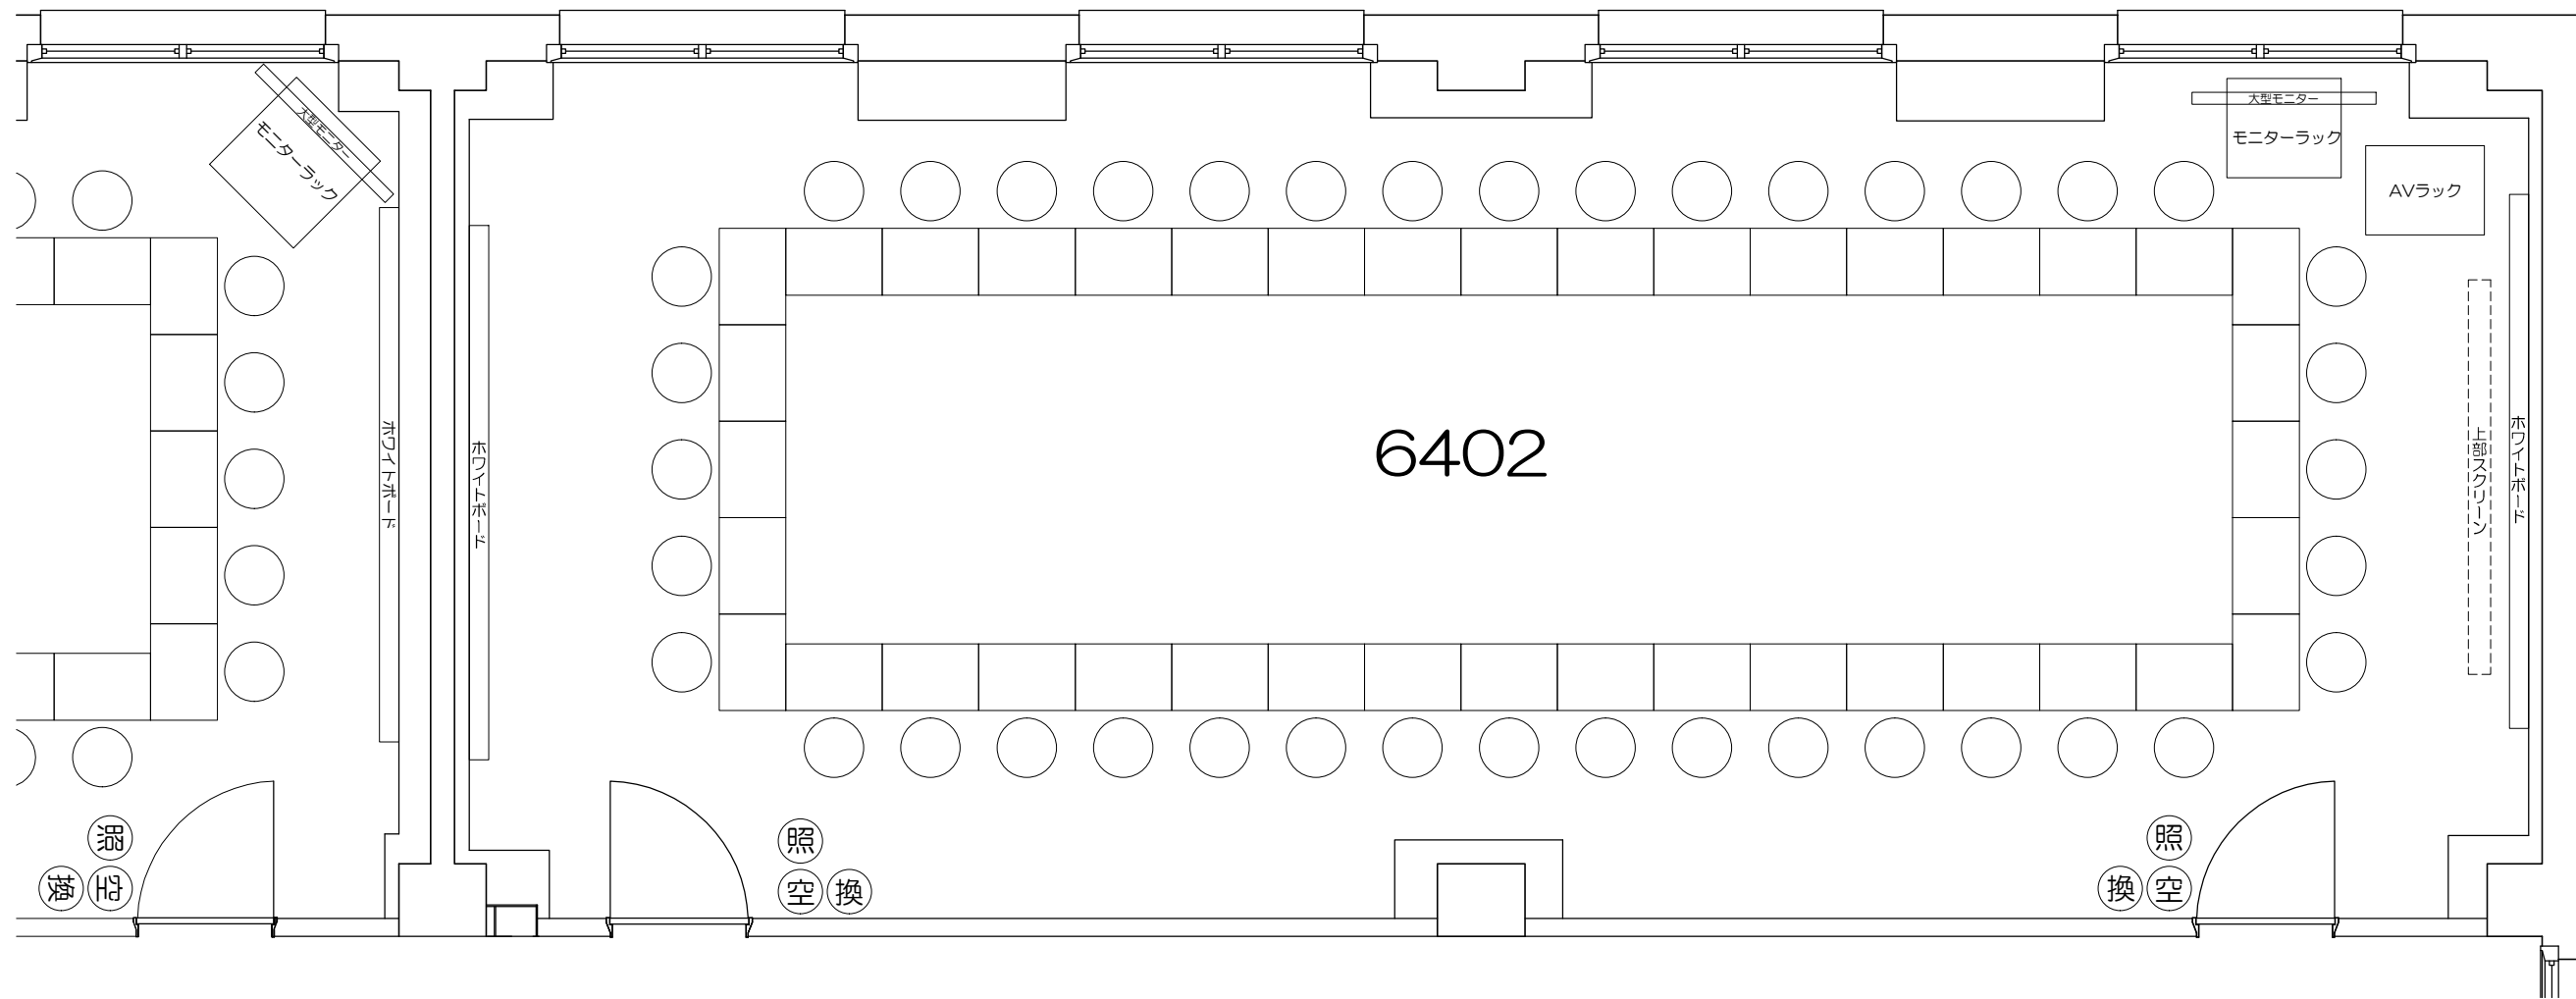

凡例 (照) : 照明スイッチ (空) : 空調スイッチ (換) : 換気スイッチ

Scale=1:50

凡例 (照) : 照明スイッチ (空) : 空調スイッチ (換) : 換気スイッチ

0 50cm 1m 2m 5m

Scale=1:50

凡例 (照) : 照明スイッチ (空) : 空調スイッチ (換) : 換気スイッチ

Scale=1:50

Scale=1:50

凡例

内線電話

可動席 (1人)

可動席 (3人)

凡例 (照) : 照明スイッチ (空) : 空調スイッチ (換) : 換気スイッチ

Scale=1:50

凡例 (照) : 照明スイッチ (空) : 空調スイッチ (換) : 換気スイッチ

Scale=1:50

凡例 (照) : 照明スイッチ (空) : 空調スイッチ (換) : 換気スイッチ

Scale=1:50

Scale=1:50

凡例 (照) : 照明スイッチ (空) : 空調スイッチ (換) : 換気スイッチ

Scale=1:50

凡例 (照) : 照明スイッチ (空) : 空調スイッチ (換) : 換気スイッチ

Scale=1:50

凡例 (照) : 照明スイッチ (空) : 空調スイッチ (換) : 換気スイッチ

Scale=1:50

凡例 (照) : 照明スイッチ (空) : 空調スイッチ (換) : 換気スイッチ

Scale=1:50