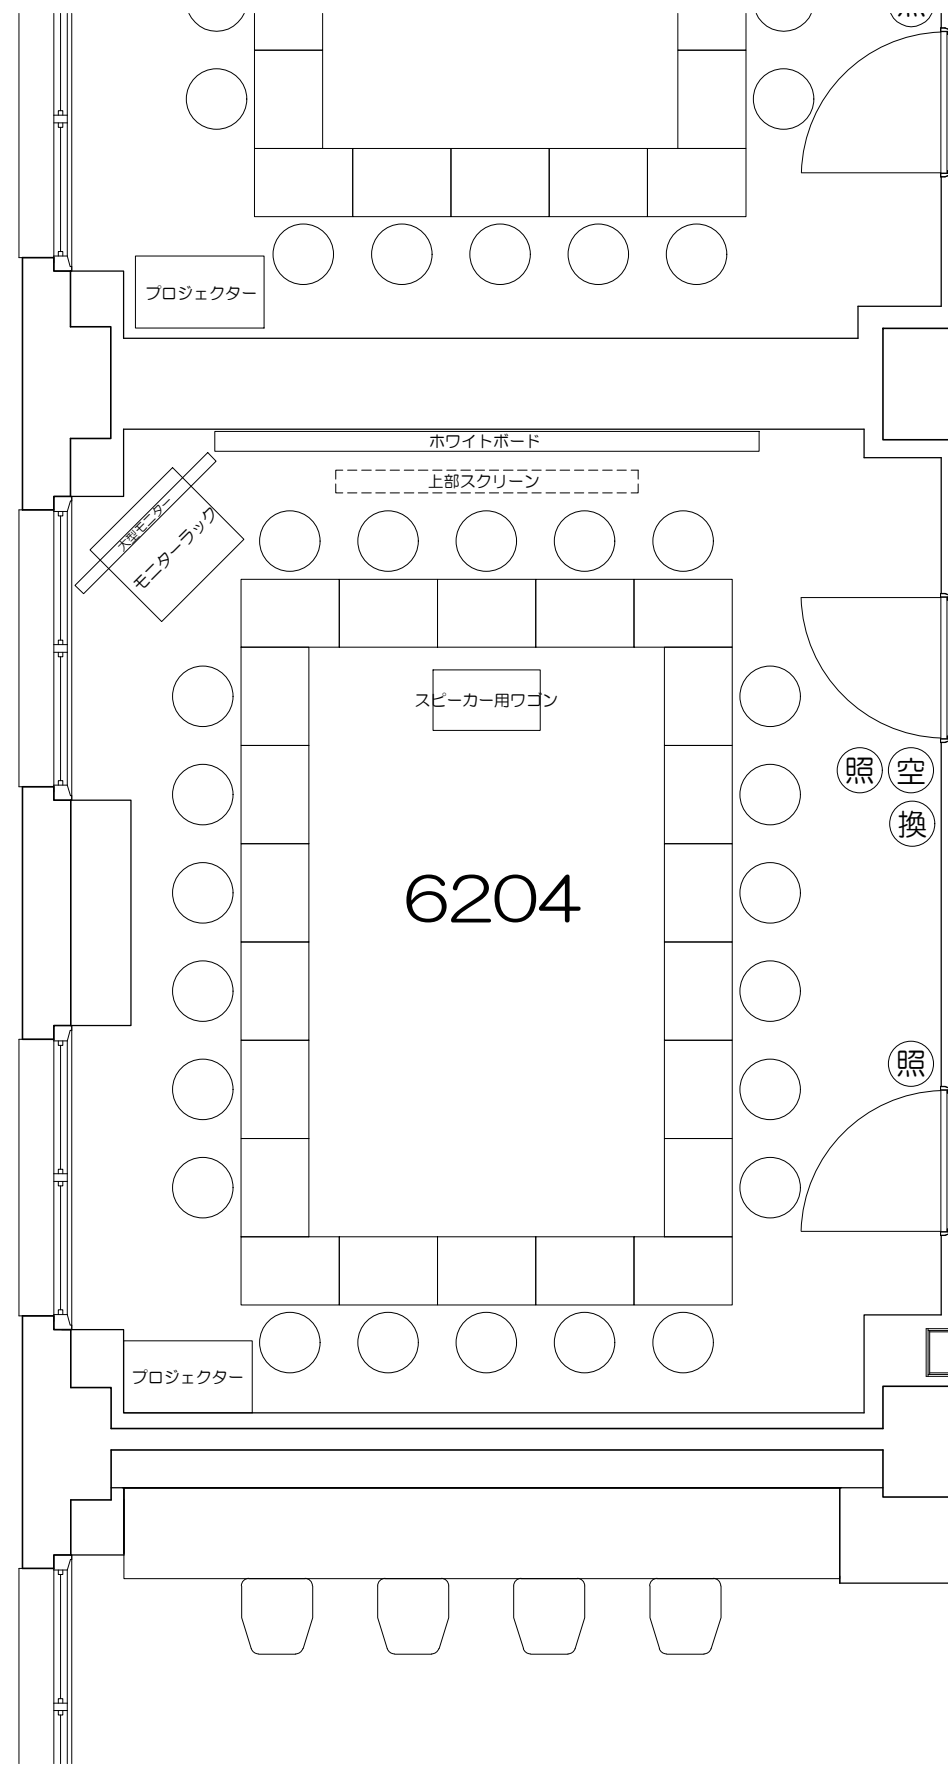

凡例

内線電話

可動席 (1人)

可動席 (3人)

凡例 (照) : 照明スイッチ (空) : 空調スイッチ (換) : 換気スイッチ

Scale=1:50

Scale=1:50

凡例 (照) : 照明スイッチ (空) : 空調スイッチ (換) : 換気スイッチ

0 50cm 1m 2m 5m

Scale=1:50

凡例 (照) : 照明スイッチ (空) : 空調スイッチ (換) : 換気スイッチ

Scale=1:50

凡例 (照) : 照明スイッチ (空) : 空調スイッチ (換) : 換気スイッチ

Scale=1:50

凡例 (照) : 照明スイッチ (空) : 空調スイッチ (換) : 換気スイッチ

Scale=1:50

凡例 (照) : 照明スイッチ (空) : 空調スイッチ (換) : 換気スイッチ

0 50cm 1m 2m 5m
Scale=1:50

凡例

内線電話

可動席 (1人)

可動席 (3人)

凡例 (照) : 照明スイッチ (空) : 空調スイッチ (換) : 換気スイッチ

Scale=1:50