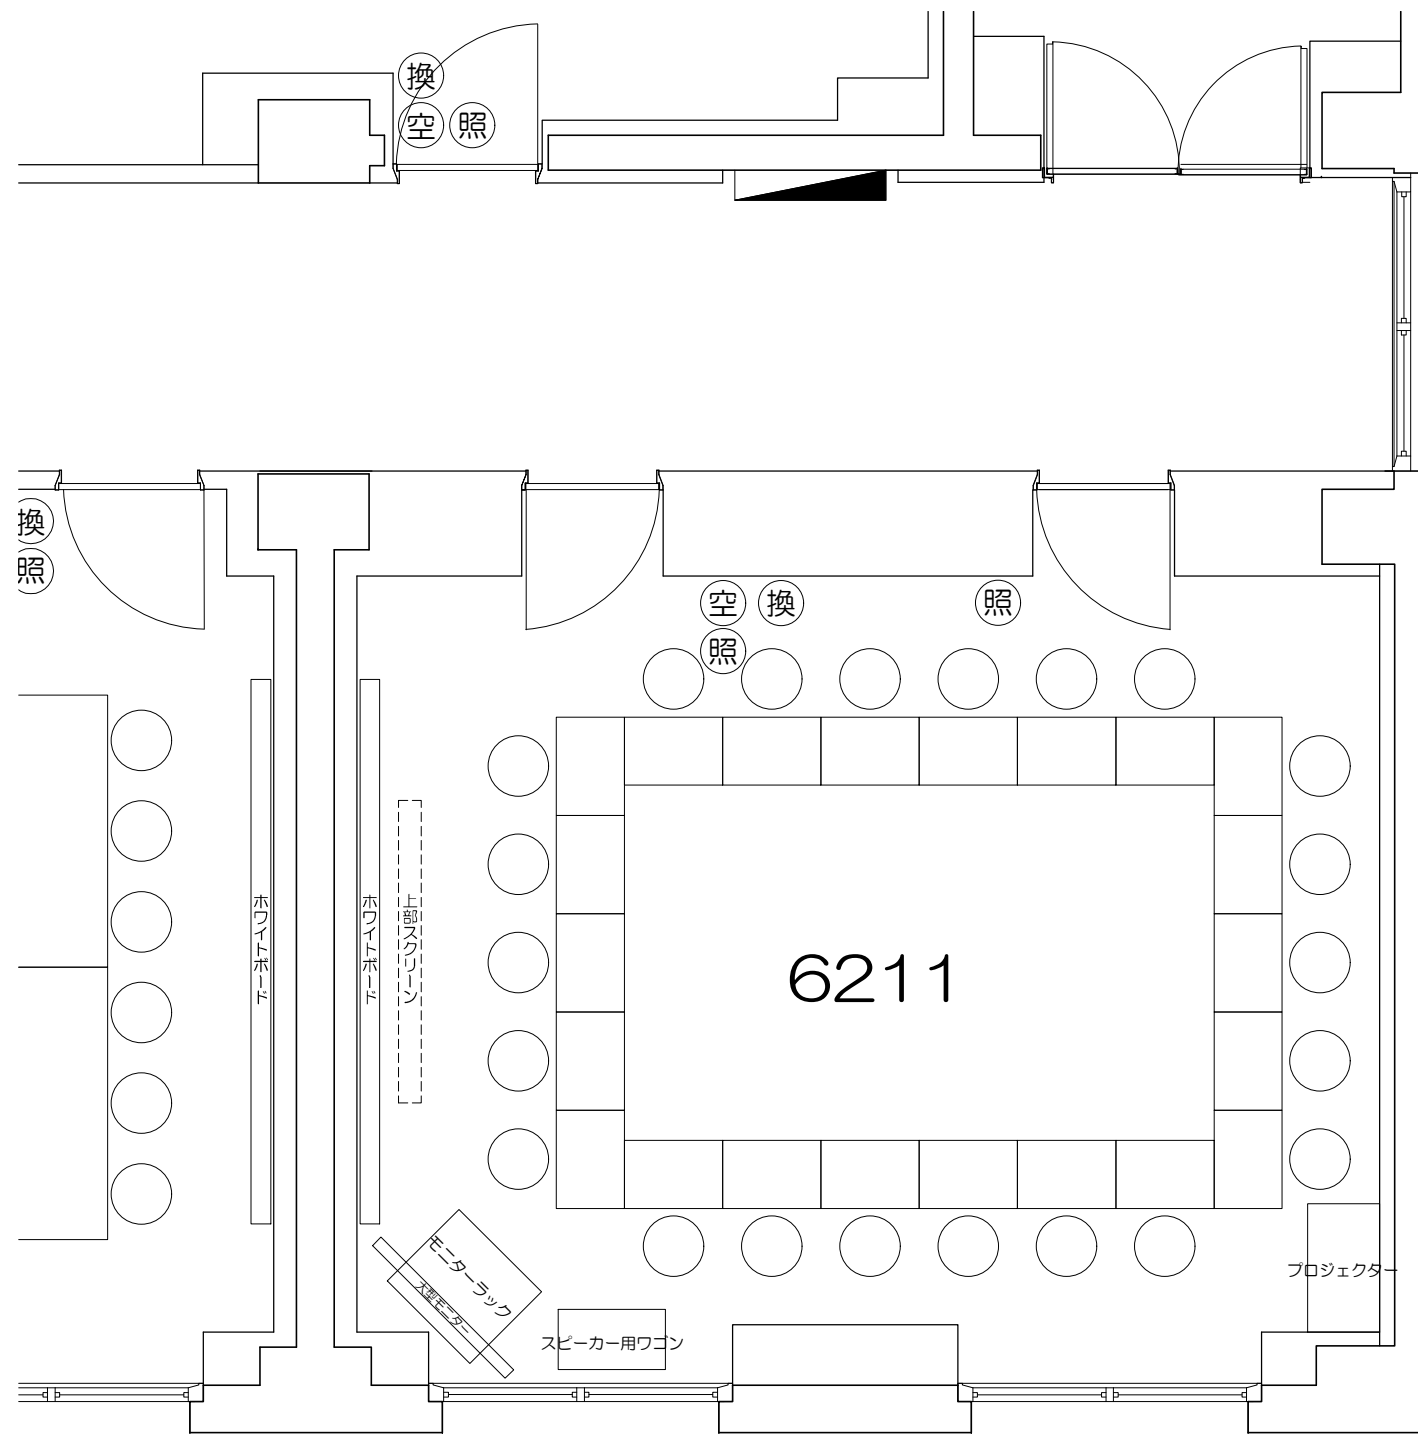

0 50cm 1m 2m 5m

Scale=1:50

凡例 (照) : 照明スイッチ (空) : 空調スイッチ (換) : 換気スイッチ

Scale=1:50

凡例 (照) : 照明スイッチ (空) : 空調スイッチ (換) : 換気スイッチ

Scale=1:50

凡例 (照) : 照明スイッチ (空) : 空調スイッチ (換) : 換気スイッチ

Scale=1:50

凡例 (照) : 照明スイッチ (空) : 空調スイッチ (換) : 換気スイッチ

Scale=1:50

凡例 (照) : 照明スイッチ (空) : 空調スイッチ (換) : 換気スイッチ

Scale=1:50

凡例 (照) : 照明スイッチ (空) : 空調スイッチ (換) : 換気スイッチ

Scale=1:50

凡例 (照) : 照明スイッチ (空) : 空調スイッチ (換) : 換気スイッチ

Scale=1:50

凡例 (照) : 照明スイッチ (空) : 空調スイッチ (換) : 換気スイッチ

0 50cm 1m 2m 5m
Scale=1:50

凡例

内線電話

可動席 (1人)

可動席 (3人)

凡例 (照) : 照明スイッチ (空) : 空調スイッチ (換) : 換気スイッチ

Scale=1:50