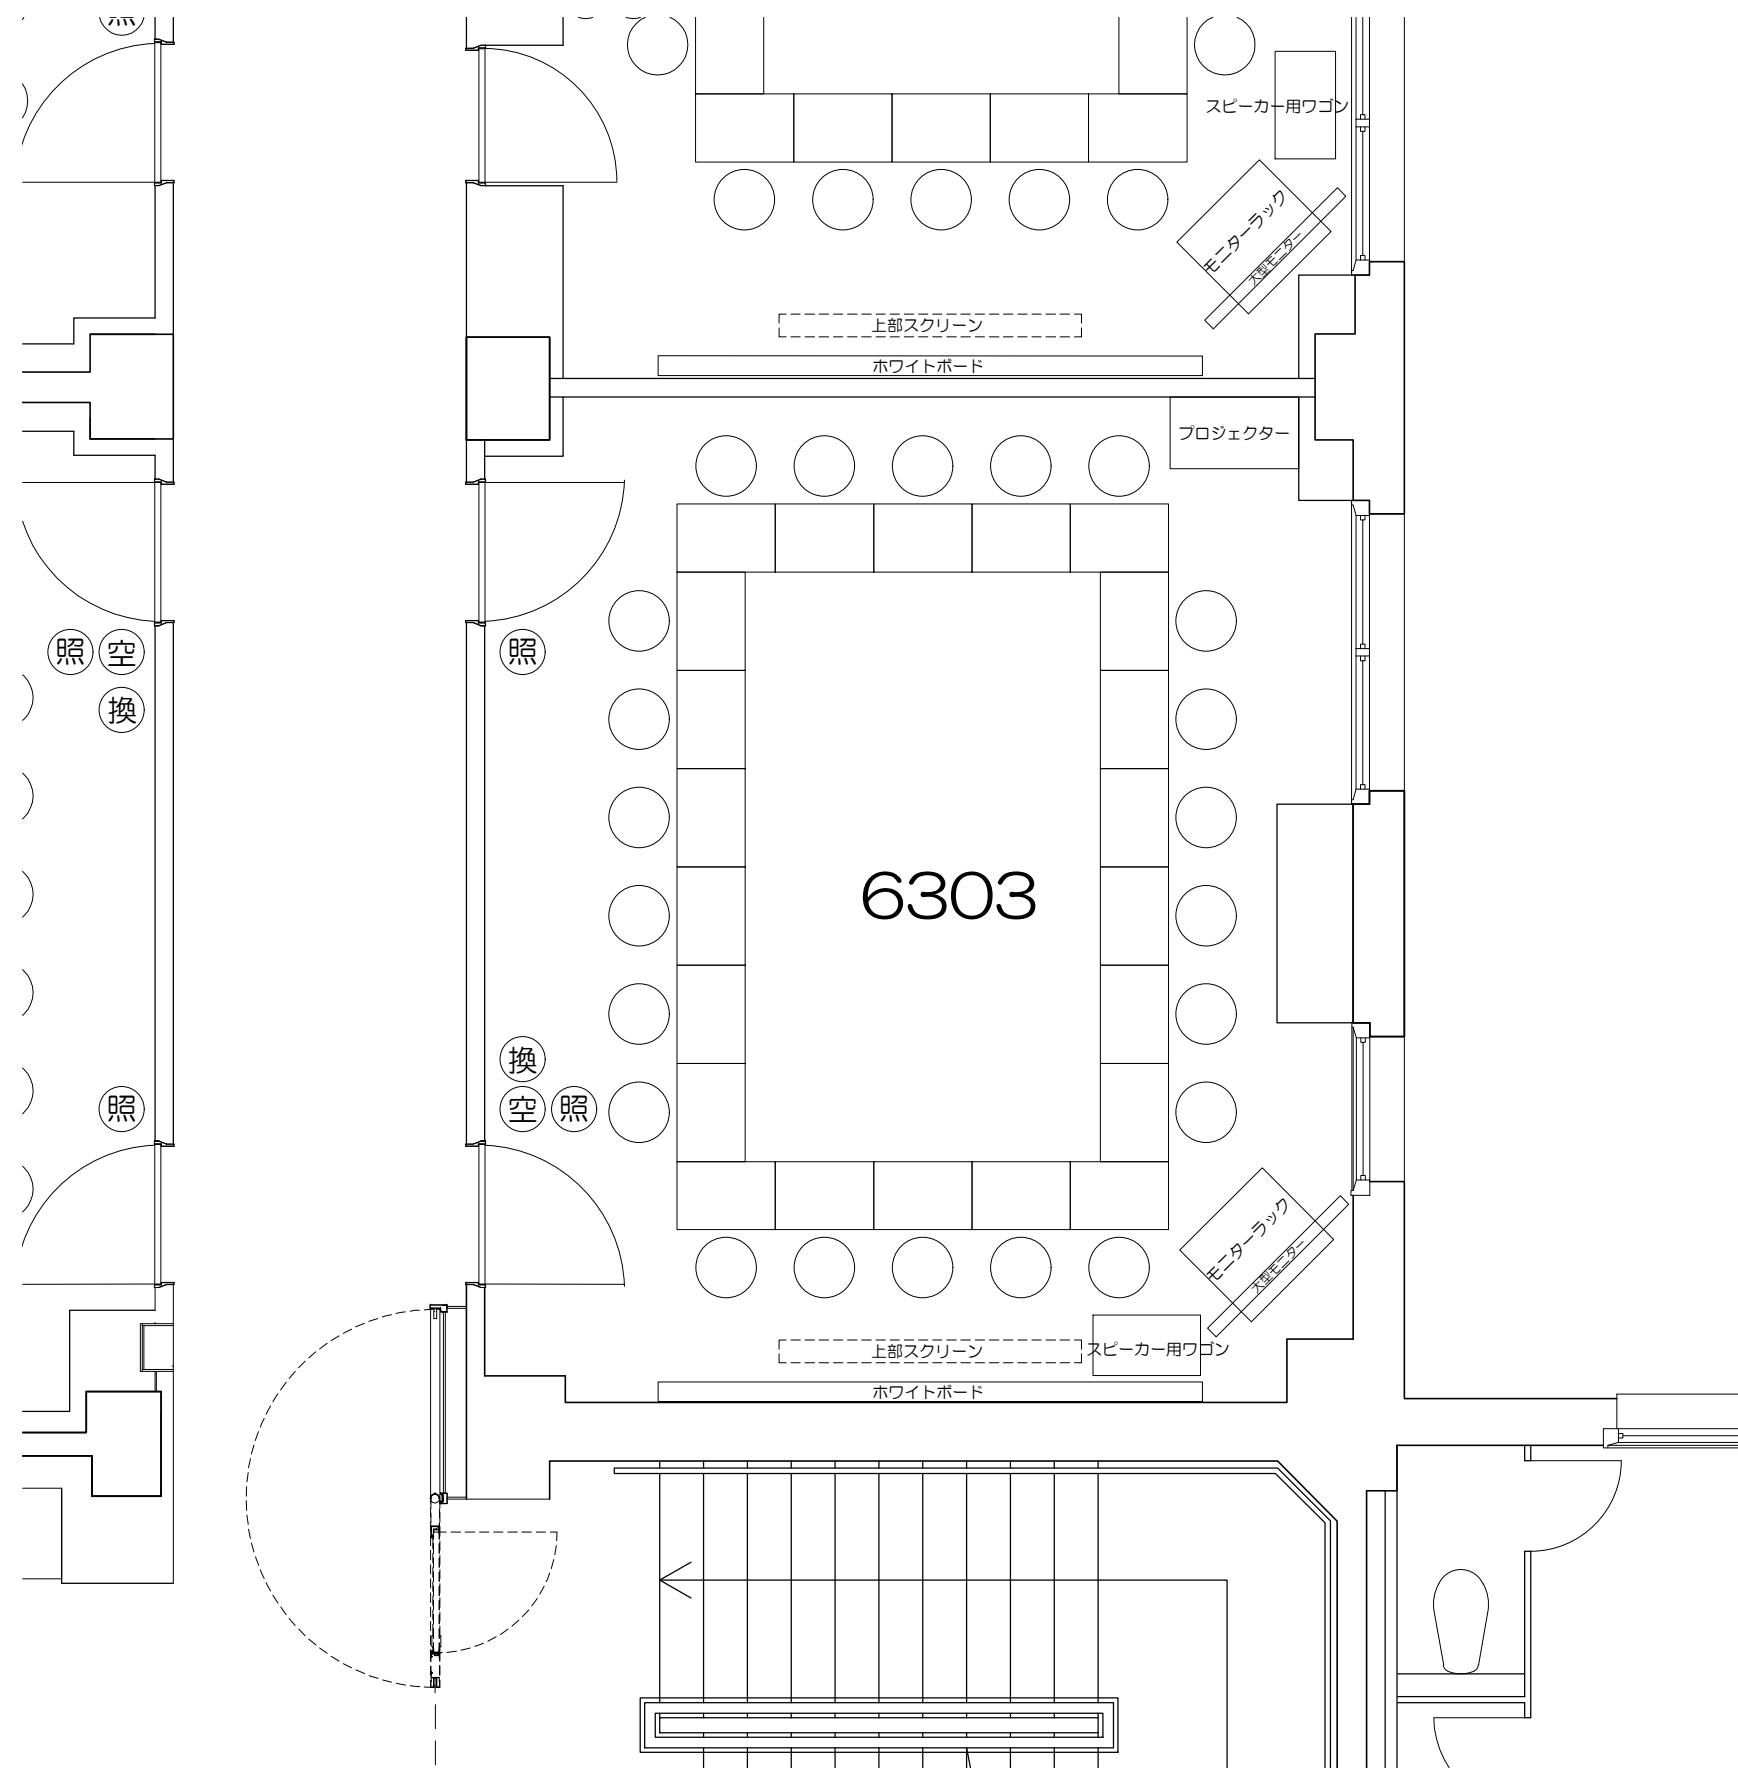

凡例 (照) : 照明スイッチ (空) : 空調スイッチ (換) : 換気スイッチ

0 50cm 1m 2m 5m
Scale=1:50

凡例

内線電話

可動席 (1人)

可動席 (3人)

凡例 (照) : 照明スイッチ (空) : 空調スイッチ (換) : 換気スイッチ

Scale=1:50

凡例 (照) : 照明スイッチ (空) : 空調スイッチ (換) : 換気スイッチ

Scale=1:50

凡例 (照) : 照明スイッチ (空) : 空調スイッチ (換) : 換気スイッチ

0 50cm 1m 2m 5m

Scale=1:50

凡例 (照) : 照明スイッチ (空) : 空調スイッチ (換) : 換気スイッチ

Scale=1:50

Scale=1:50