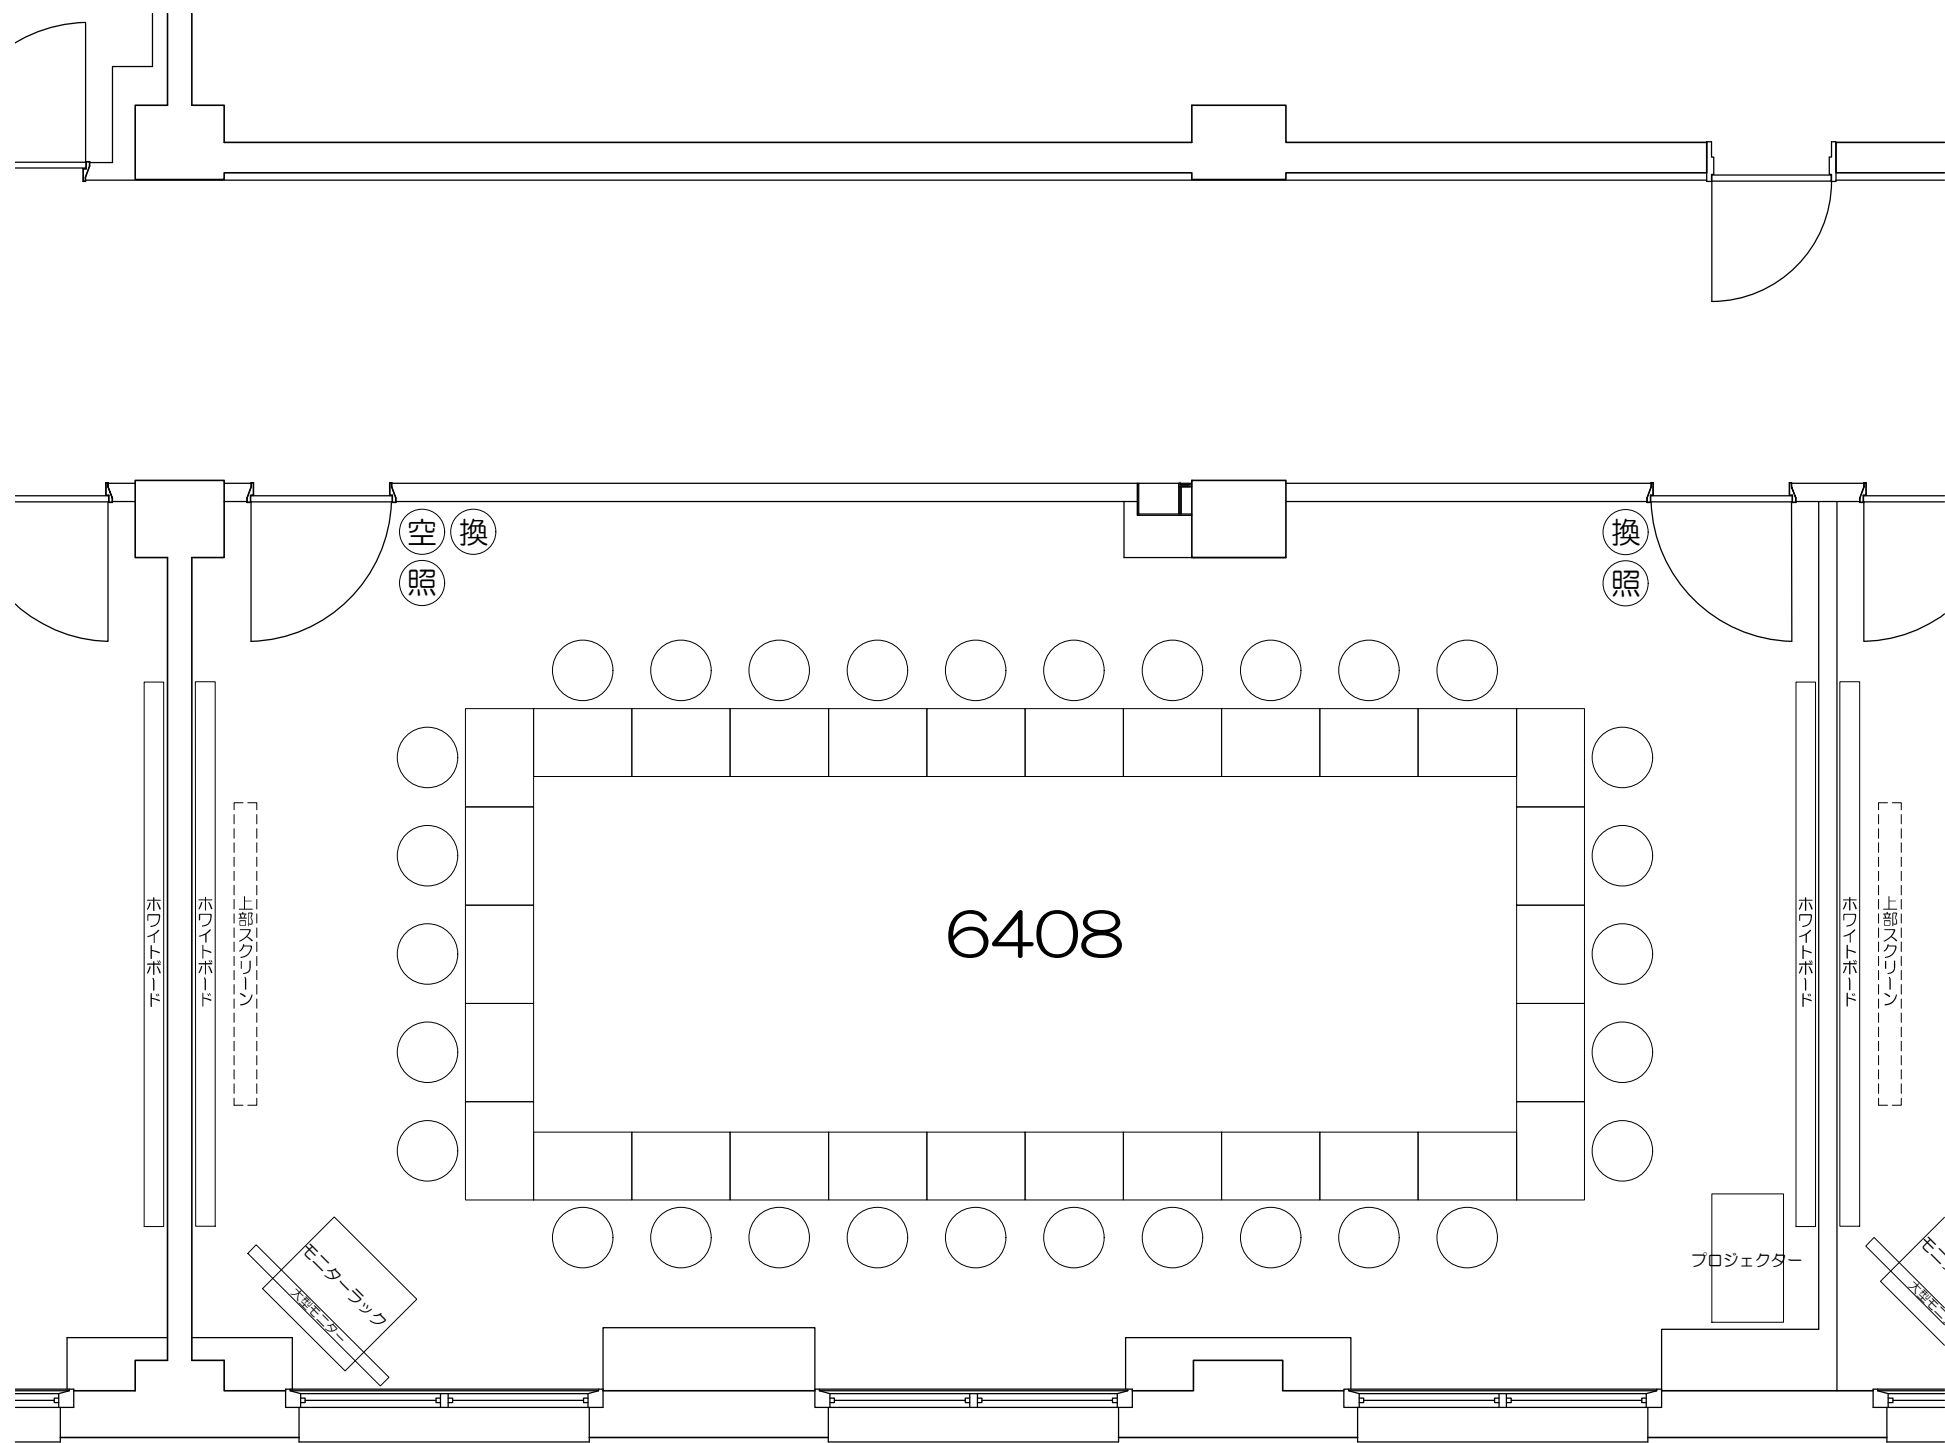

凡例 (照) : 照明スイッチ (空) : 空調スイッチ (換) : 換気スイッチ

Scale=1:50

Scale=1:50

凡例 (照) : 照明スイッチ (空) : 空調スイッチ (換) : 換気スイッチ

Scale=1:50

凡例 (照) : 照明スイッチ (空) : 空調スイッチ (換) : 換気スイッチ

Scale=1:50

凡例 (照) : 照明スイッチ (空) : 空調スイッチ (換) : 換気スイッチ

Scale=1:50

凡例 (照) : 照明スイッチ (空) : 空調スイッチ (換) : 換気スイッチ

Scale=1:50