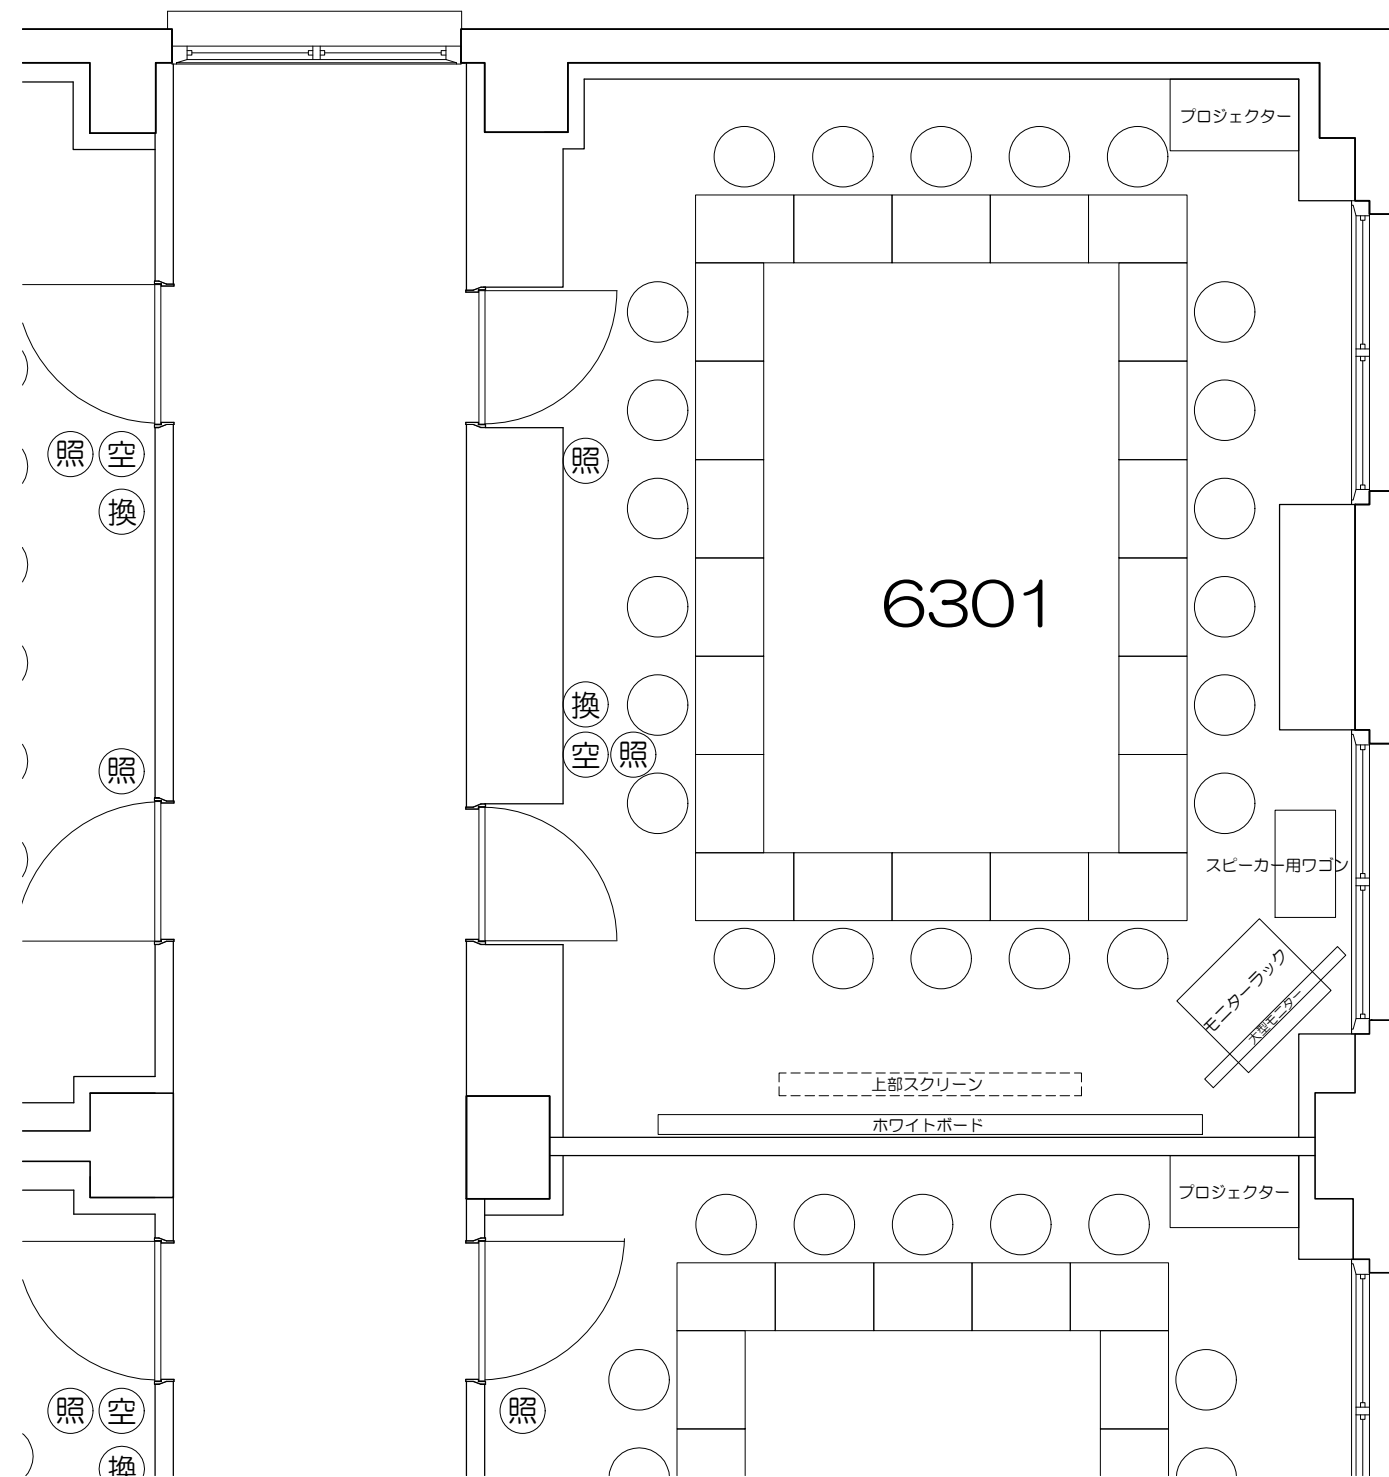

凡例 (照) : 照明スイッチ (空) : 空調スイッチ (換) : 換気スイッチ

Scale=1:50

凡例 (照) : 照明スイッチ (空) : 空調スイッチ (換) : 換気スイッチ

Scale=1:50

凡例 (照) : 照明スイッチ (空) : 空調スイッチ (換) : 換気スイッチ

Scale=1:50

凡例 (照) : 照明スイッチ (空) : 空調スイッチ (換) : 換気スイッチ

Scale=1:50

凡例 (照) : 照明スイッチ (空) : 空調スイッチ (換) : 換気スイッチ

0 50cm 1m 2m 5m
Scale=1:50

凡例

内線電話

可動席 (1人)

可動席 (3人)

凡例 (照) : 照明スイッチ (空) : 空調スイッチ (換) : 換気スイッチ

Scale=1:50

凡例 (照) : 照明スイッチ (空) : 空調スイッチ (換) : 換気スイッチ

Scale=1:50

凡例 (照) : 照明スイッチ (空) : 空調スイッチ (換) : 換気スイッチ

0 50cm 1m 2m 5m

Scale=1:50

凡例 (照) : 照明スイッチ (空) : 空調スイッチ (換) : 換気スイッチ

Scale=1:50

Scale=1:50