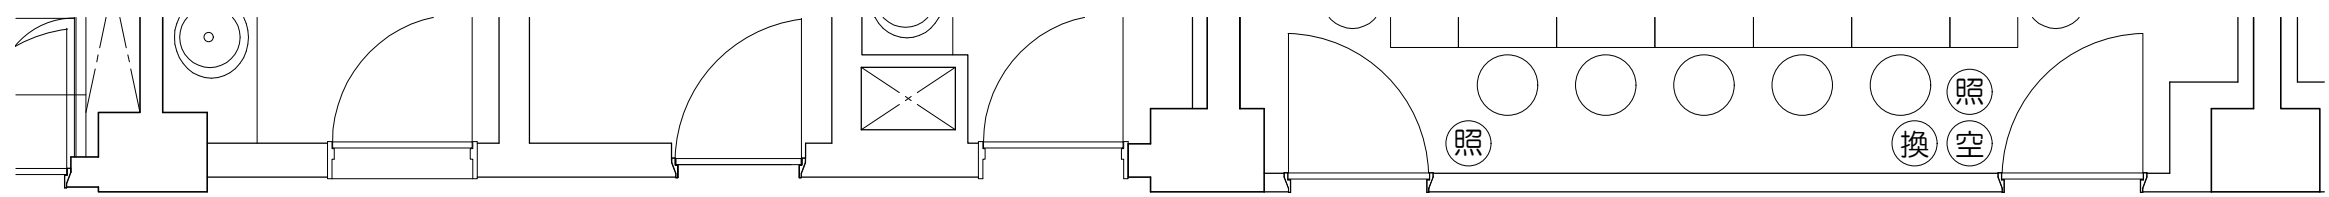

0 50cm 1m 2m 5m

Scale=1:50

凡例 (照) : 照明スイッチ (空) : 空調スイッチ (換) : 換気スイッチ

Scale=1:50

凡例 (照) : 照明スイッチ (空) : 空調スイッチ (換) : 換気スイッチ

Scale=1:50

凡例 (照) : 照明スイッチ (空) : 空調スイッチ (換) : 換気スイッチ

Scale=1:50

凡例 (照) : 照明スイッチ (空) : 空調スイッチ (換) : 換気スイッチ

Scale=1:50

凡例 (照) : 照明スイッチ (空) : 空調スイッチ (換) : 換気スイッチ

Scale=1:50

凡例 (照) : 照明スイッチ (空) : 空調スイッチ (換) : 換気スイッチ

Scale=1:50

凡例 (照) : 照明スイッチ (空) : 空調スイッチ (換) : 換気スイッチ

Scale=1:50

凡例 (照) : 照明スイッチ (空) : 空調スイッチ (換) : 換気スイッチ

0 50cm 1m 2m 5m
Scale=1:50

凡例

内線電話

可動席 (1人)

可動席 (3人)

凡例 (照) : 照明スイッチ (空) : 空調スイッチ (換) : 換気スイッチ

Scale=1:50

凡例 (照) : 照明スイッチ (空) : 空調スイッチ (換) : 換気スイッチ

Scale=1:50

凡例 (照) : 照明スイッチ (空) : 空調スイッチ (換) : 換気スイッチ

0 50cm 1m 2m 5m

Scale=1:50

凡例 (照) : 照明スイッチ (空) : 空調スイッチ (換) : 換気スイッチ

Scale=1:50

Scale=1:50