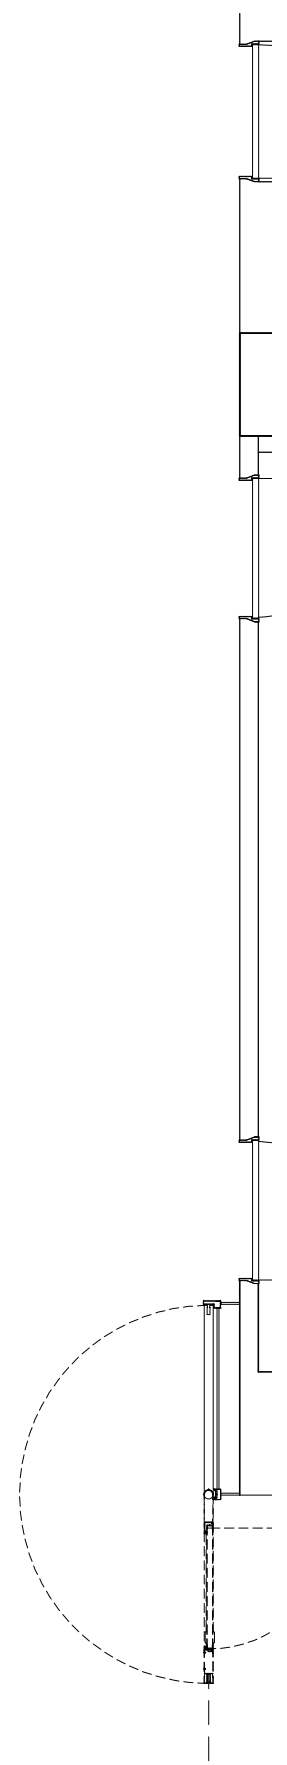

凡例

内線電話

可動席 (1人)

可動席 (3人)

凡例 (照) : 照明スイッチ (空) : 空調スイッチ (換) : 換気スイッチ

Scale=1:50

Scale=1:50

凡例 (照) : 照明スイッチ (空) : 空調スイッチ (換) : 換気スイッチ

0 50cm 1m 2m 5m

Scale=1:50

凡例 (照) : 照明スイッチ (空) : 空調スイッチ (換) : 換気スイッチ

Scale=1:50

凡例 (照) : 照明スイッチ (空) : 空調スイッチ (換) : 換気スイッチ

Scale=1:50

凡例 (照) : 照明スイッチ (空) : 空調スイッチ (換) : 換気スイッチ

Scale=1:50

凡例 (照) : 照明スイッチ (空) : 空調スイッチ (換) : 換気スイッチ

0 50cm 1m 2m 5m
Scale=1:50

凡例

内線電話

可動席 (1人)

可動席 (3人)

凡例 (照) : 照明スイッチ (空) : 空調スイッチ (換) : 換気スイッチ

Scale=1:50

凡例 (照) : 照明スイッチ (空) : 空調スイッチ (換) : 換気スイッチ

Scale=1:50

凡例 (照) : 照明スイッチ (空) : 空調スイッチ (換) : 換気スイッチ

0 50cm 1m 2m 5m

Scale=1:50

凡例 (照) : 照明スイッチ (空) : 空調スイッチ (換) : 換気スイッチ

Scale=1:50

Scale=1:50