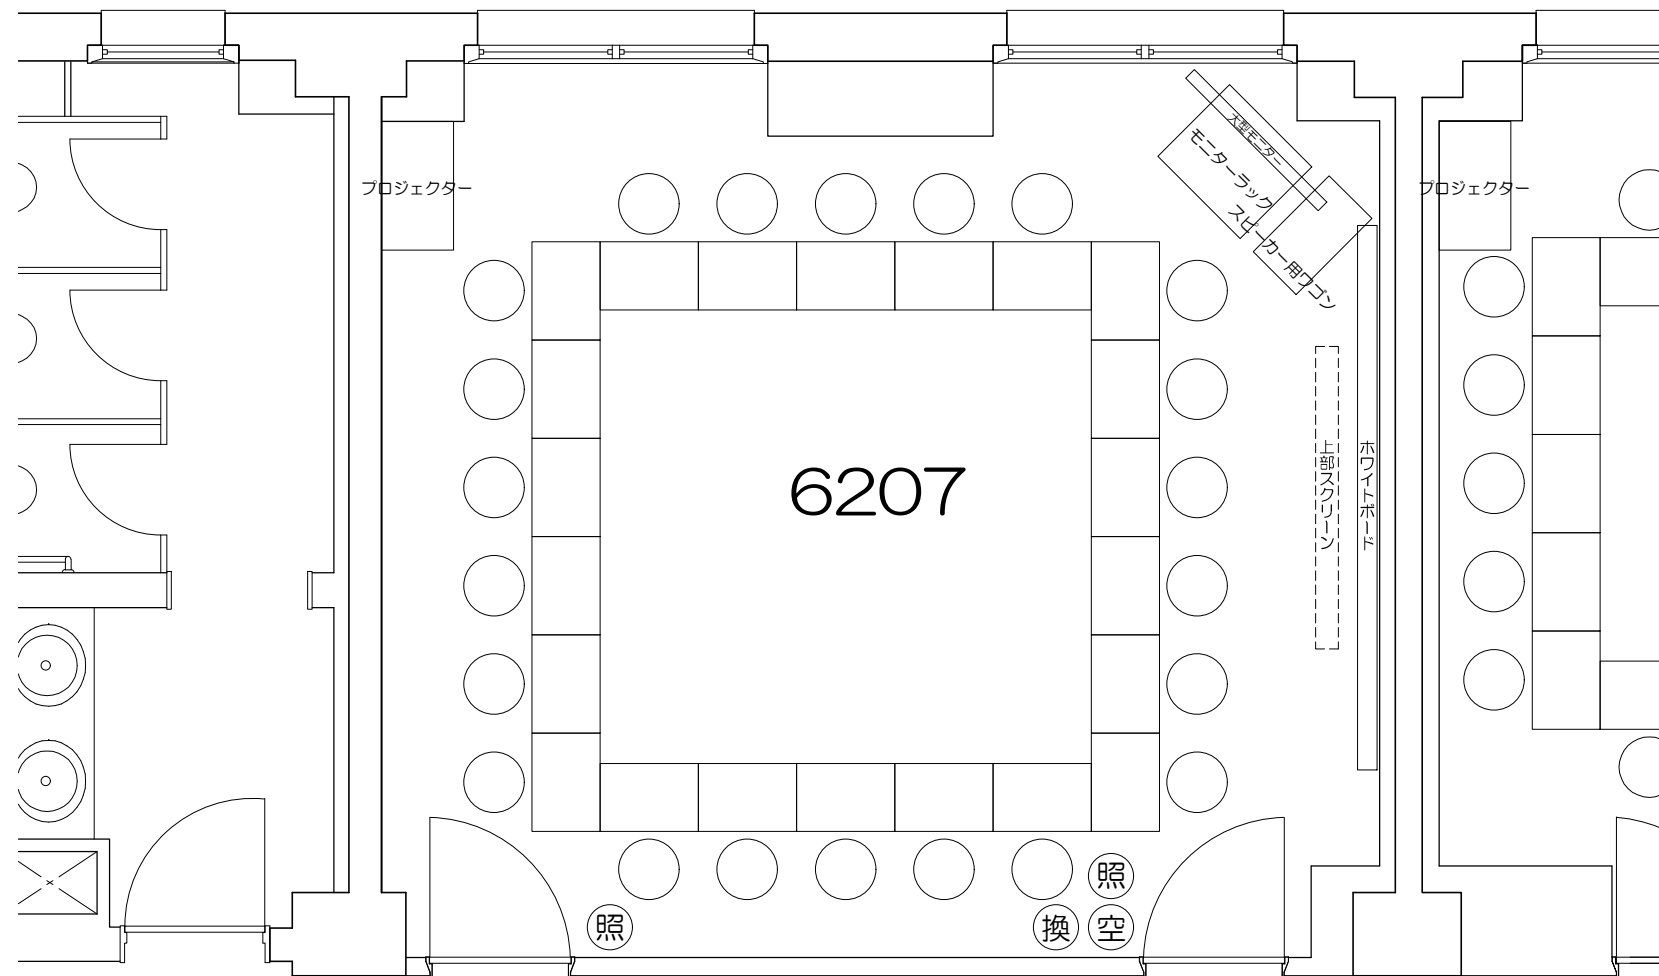

凡例

内線電話

可動席 (1人)

可動席 (3人)

凡例 (照) : 照明スイッチ (空) : 空調スイッチ (換) : 換気スイッチ

Scale=1:50

Scale=1:50

凡例 (照) : 照明スイッチ (空) : 空調スイッチ (換) : 換気スイッチ

0 50cm 1m 2m 5m

Scale=1:50

凡例 (照) : 照明スイッチ (空) : 空調スイッチ (換) : 換気スイッチ

Scale=1:50

凡例 (照) : 照明スイッチ (空) : 空調スイッチ (換) : 換気スイッチ

Scale=1:50

凡例 (照) : 照明スイッチ (空) : 空調スイッチ (換) : 換気スイッチ

Scale=1:50

凡例 (照) : 照明スイッチ (空) : 空調スイッチ (換) : 換気スイッチ

Scale=1:50

凡例 (照) : 照明スイッチ (空) : 空調スイッチ (換) : 換気スイッチ

Scale=1:50

凡例 (照) : 照明スイッチ (空) : 空調スイッチ (換) : 換気スイッチ

Scale=1:50

凡例 (照) : 照明スイッチ (空) : 空調スイッチ (換) : 換気スイッチ

Scale=1:50

凡例 (照) : 照明スイッチ (空) : 空調スイッチ (換) : 換気スイッチ

0 50cm 1m 2m 5m
Scale=1:50

凡例

内線電話

可動席 (1人)

可動席 (3人)

凡例 (照) : 照明スイッチ (空) : 空調スイッチ (換) : 換気スイッチ

Scale=1:50