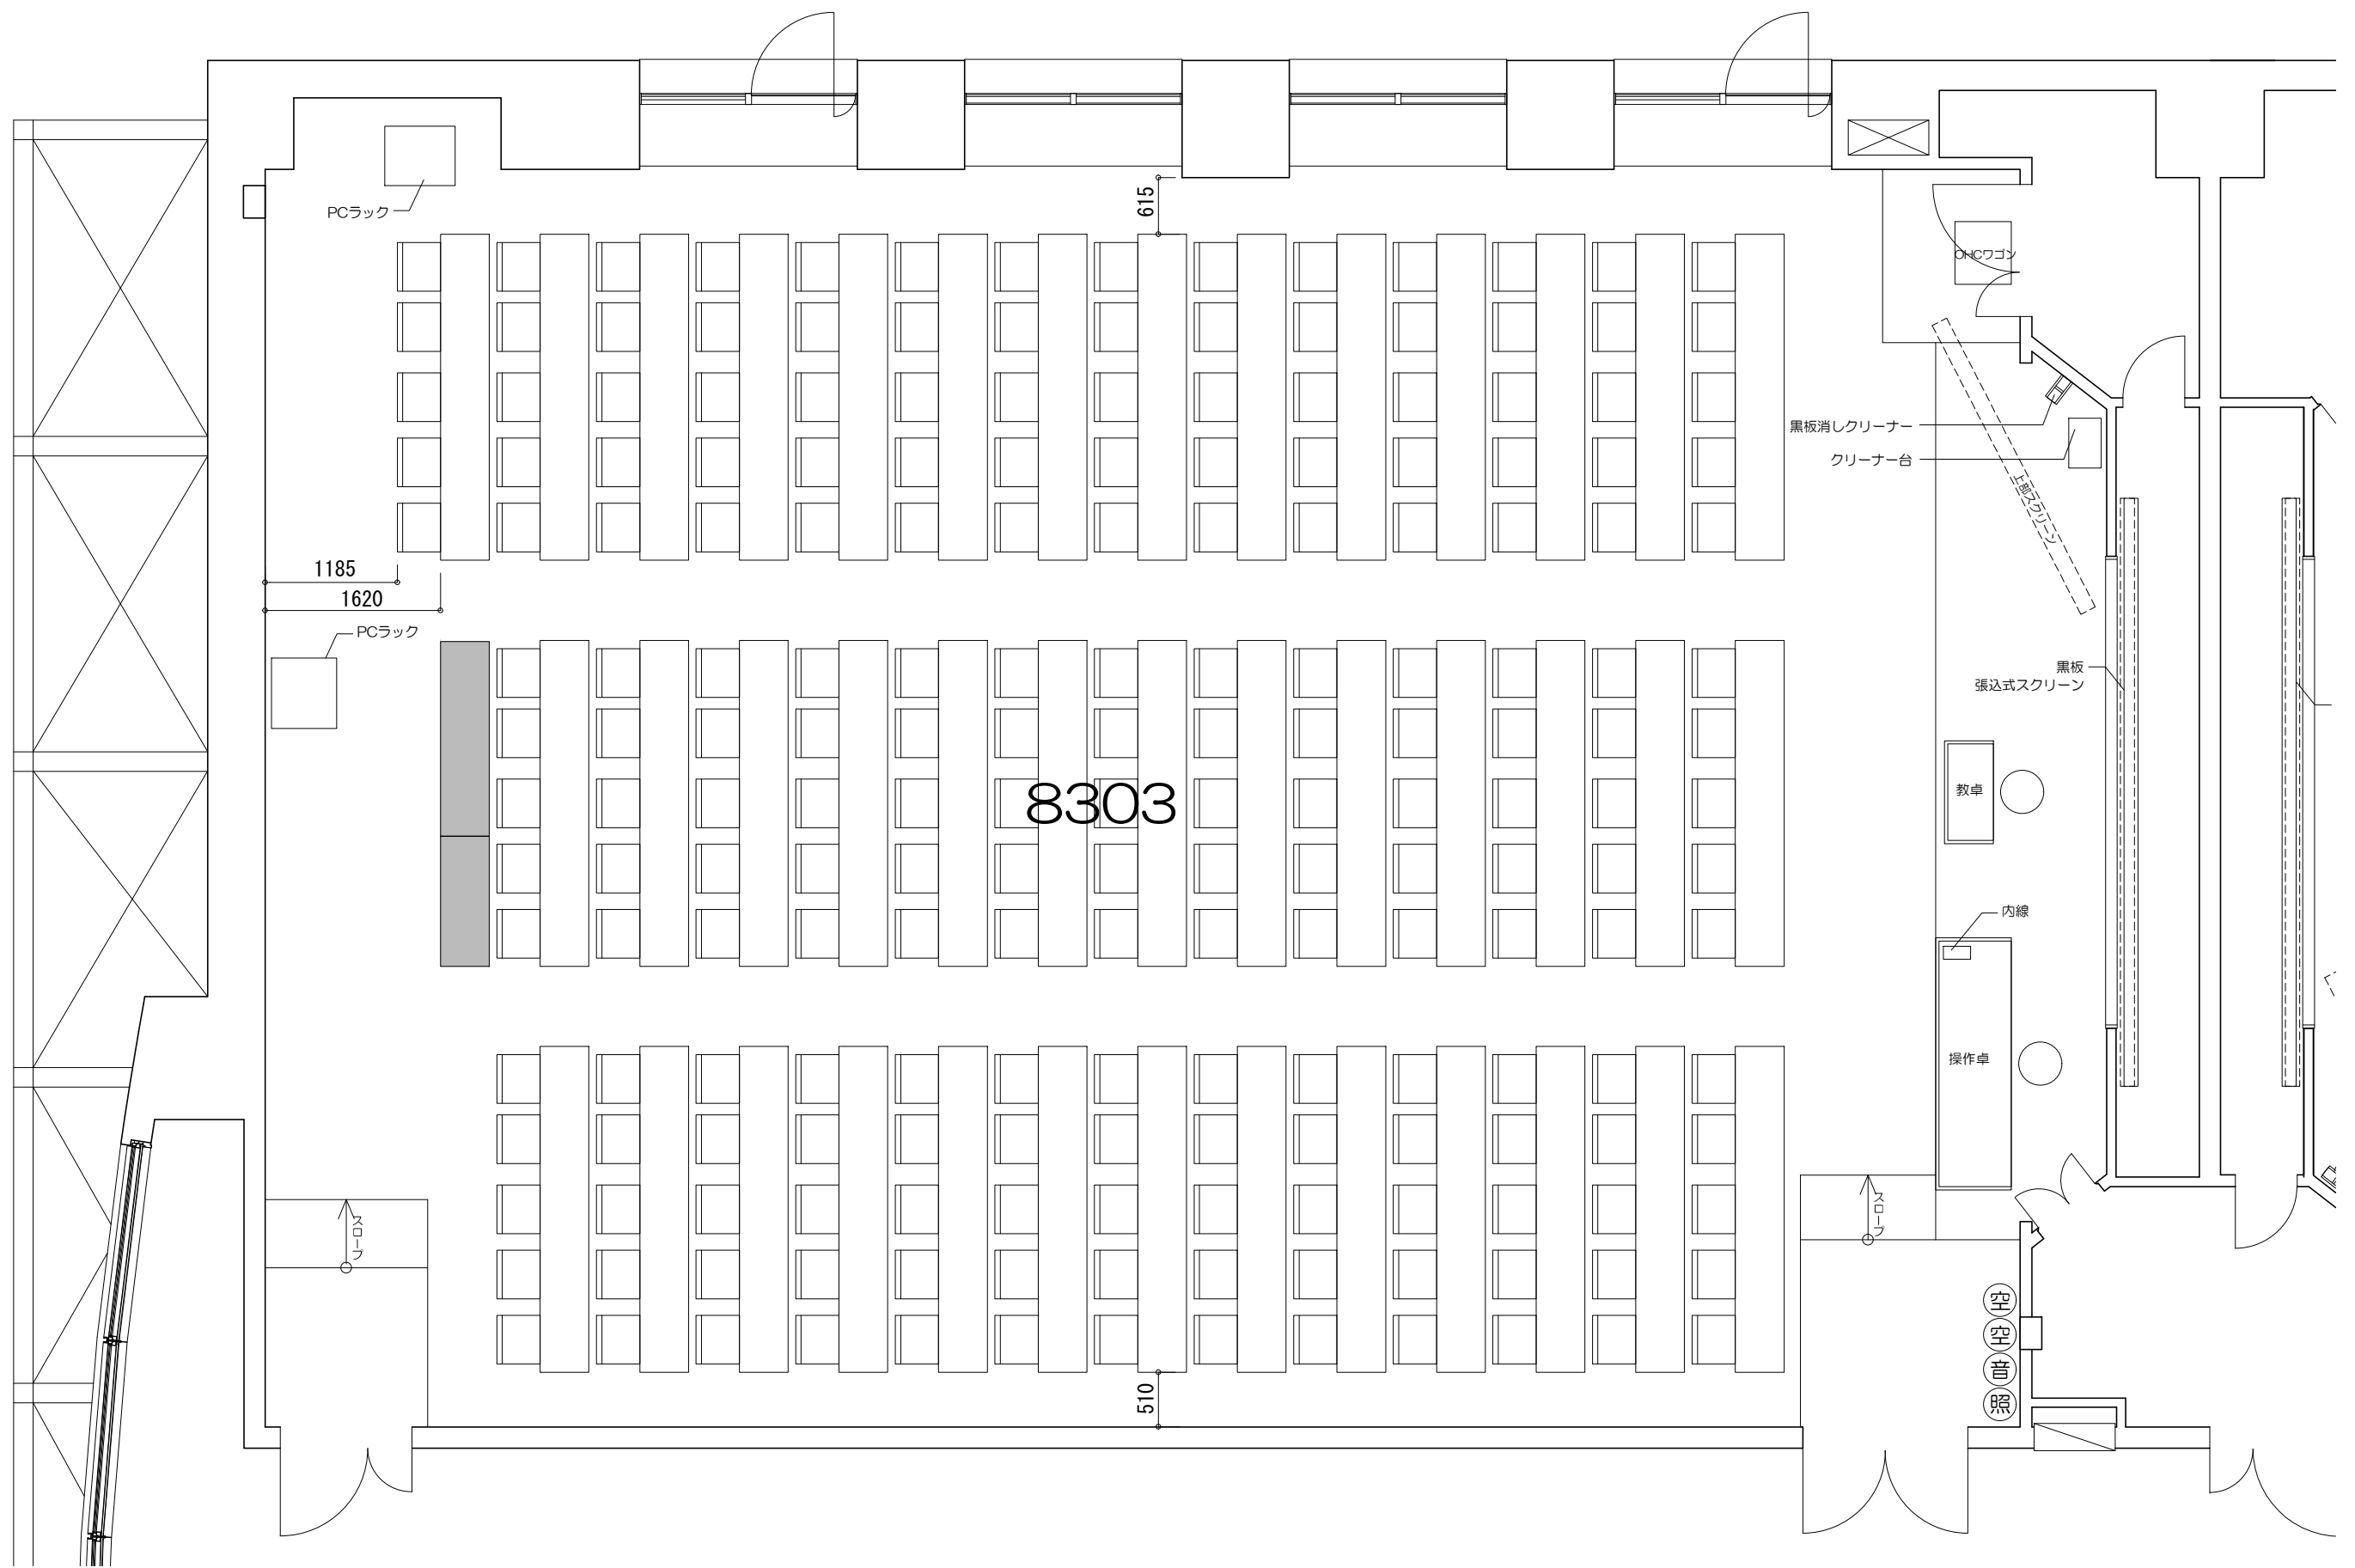

0 50cm 1m 2m 5m  
Scale=1:100

凡例 (照) : 照明スイッチ (空) : 空調スイッチ (音) : 音量スイッチ

0 50cm 1m 2m 5m  
Scale=1:100

凡例

内線電話

可動機

固定席 (5人)

凡例 (照) : 照明スイッチ (空) : 空調スイッチ (音) : 音量スイッチ

0 50cm 1m 2m 5m  
Scale=1:60

凡例 (照) : 照明スイッチ (空) : 空調スイッチ (音) : 音量スイッチ

0 50cm 1m 2m 5m

Scale=1:60