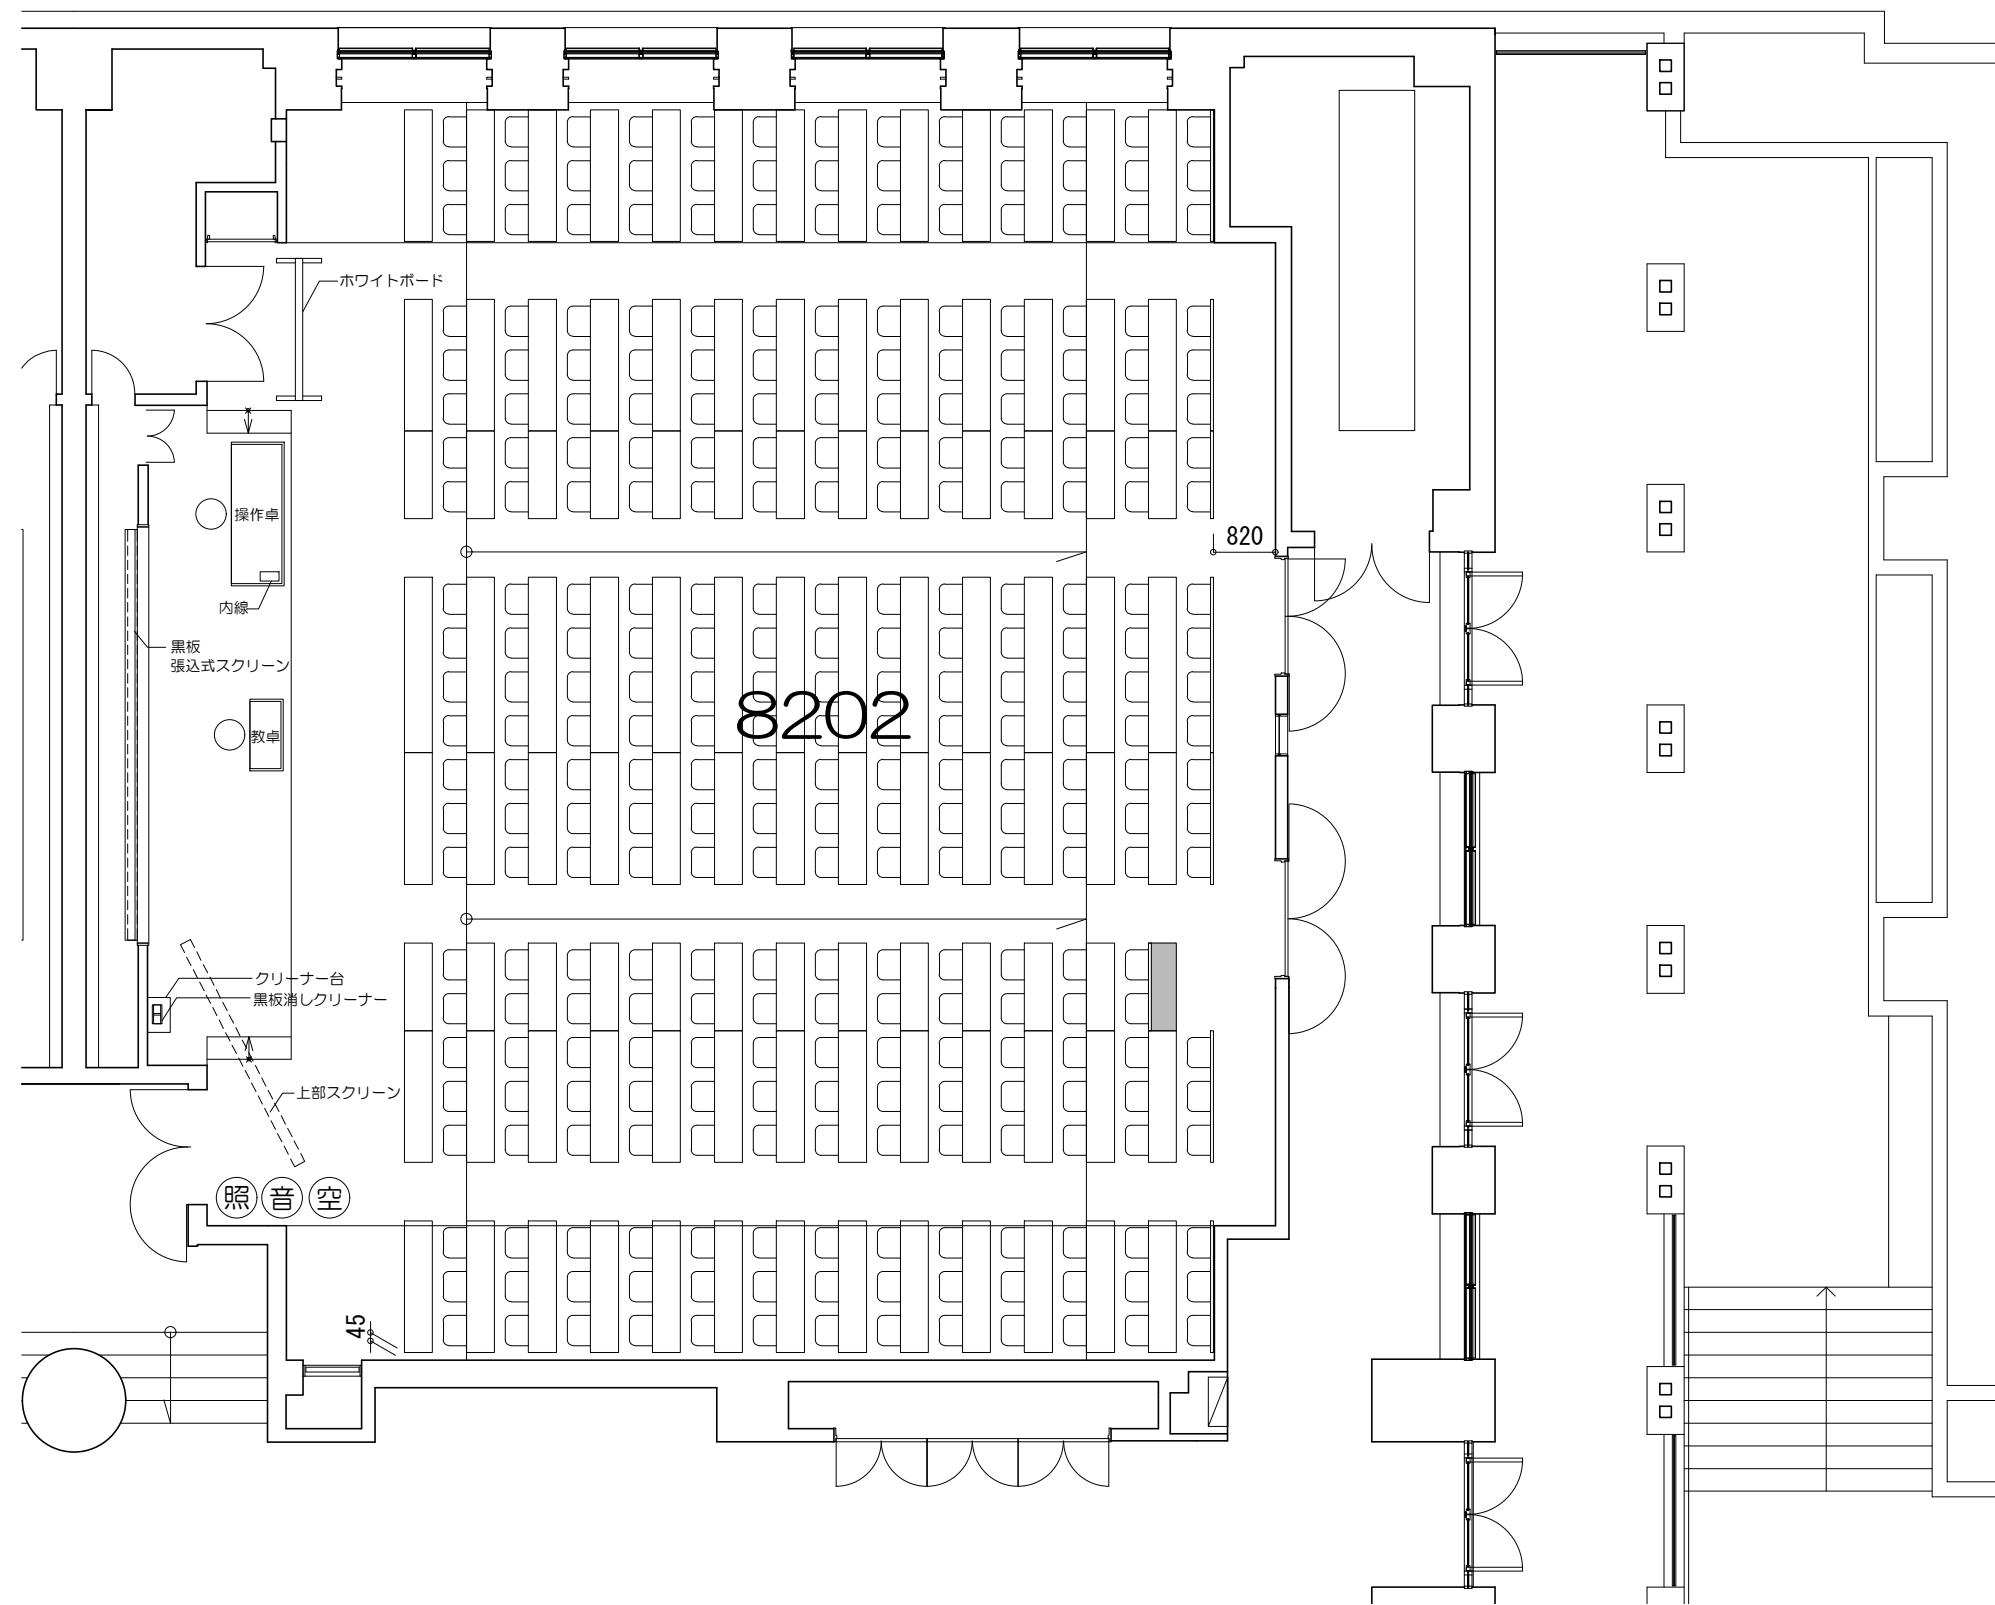

Scale=1:100

凡例

内線電話

可動機

固定席 (2人)

固定席 (3人)

固定席 (4人)

凡例 (照) : 照明スイッチ (空) : 空調スイッチ (音) : 音量スイッチ

0 50cm 1m 2m 5m  
Scale=1:100

凡例 (照) : 照明スイッチ (空) : 空調スイッチ (音) : 音量スイッチ

0 50cm 1m 2m 5m  
Scale=1:100

凡例

内線電話

可動機

固定席 (5人)

凡例 (照) : 照明スイッチ (空) : 空調スイッチ (音) : 音量スイッチ

0 50cm 1m 2m 5m  
Scale=1:60

凡例 (照) : 照明スイッチ (空) : 空調スイッチ (音) : 音量スイッチ

0 50cm 1m 2m 5m

Scale=1:60