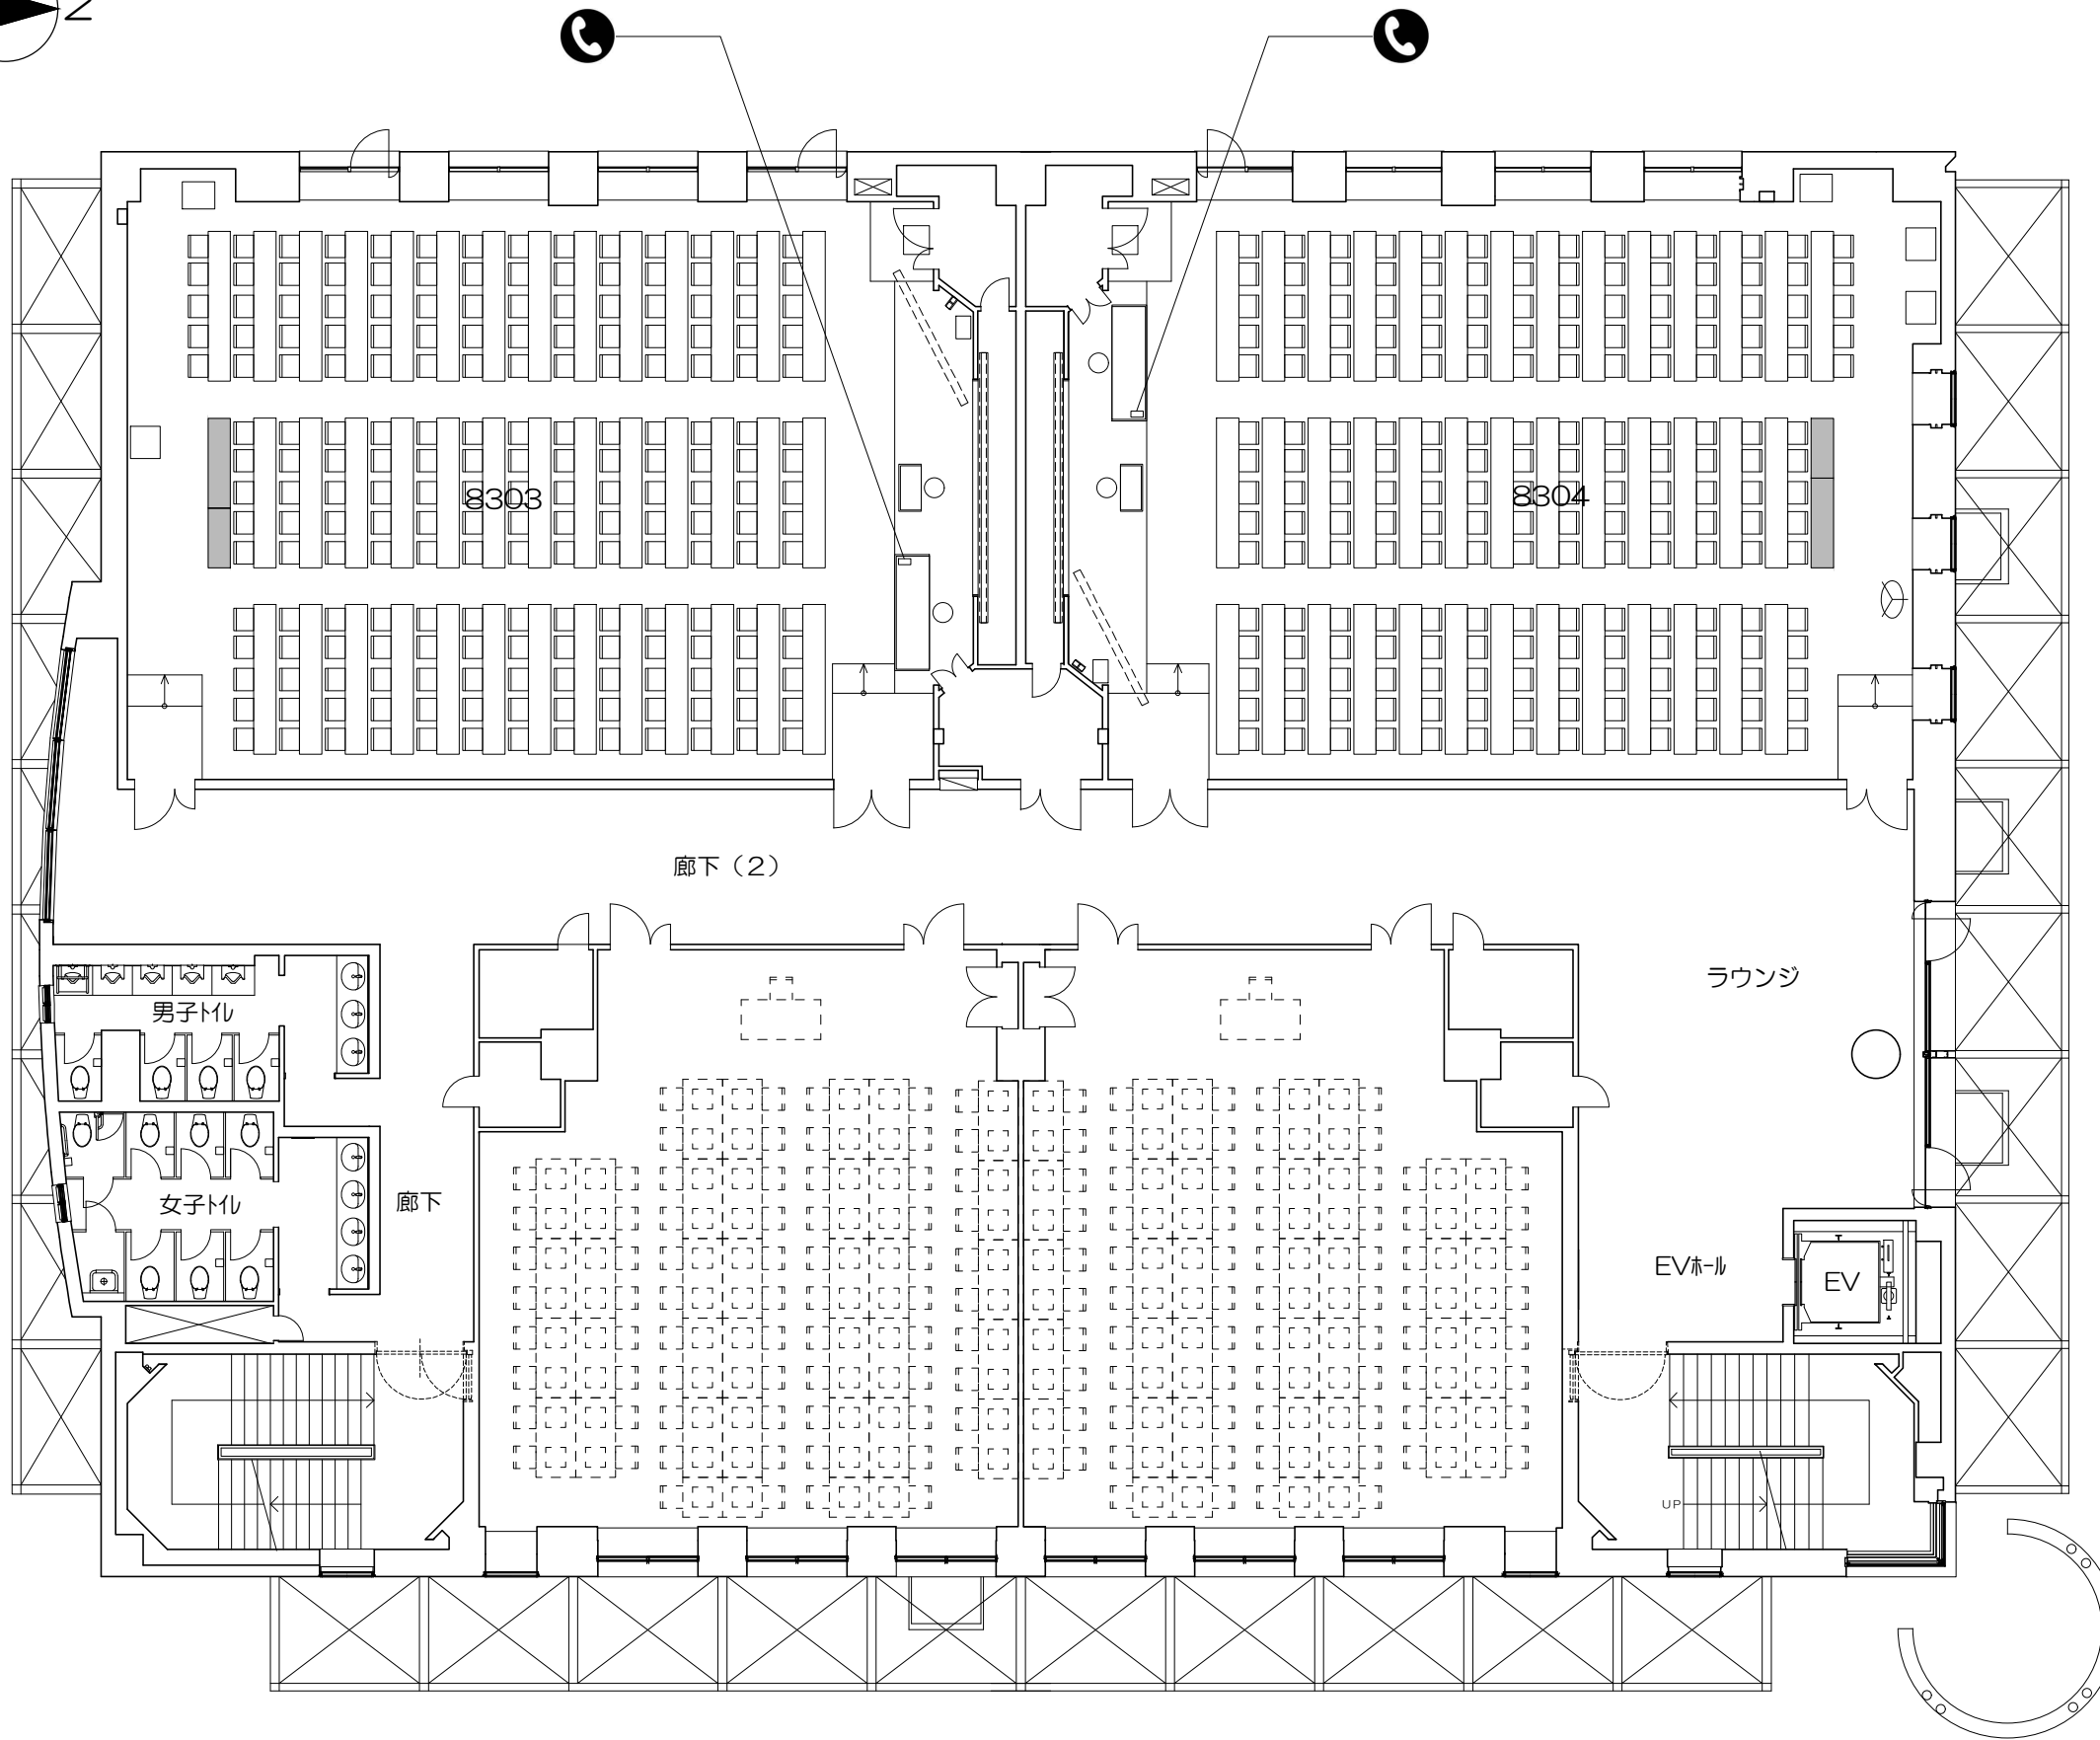

凡例

内線電話

可動機

固定席 (2人)

固定席 (3人)

固定席 (4人)

固定席 (3人)  
※机可動/椅子固定

凡例 (照) : 照明スイッチ (空) : 空調スイッチ (音) : 音量スイッチ

Scale=1:100

凡例

内線電話

可動機

固定席 (2人)

固定席 (3人)

固定席 (4人)

凡例 (照) : 照明スイッチ (空) : 空調スイッチ (音) : 音量スイッチ

0 50cm 1m 2m 5m  
Scale=1:100

凡例 (照) : 照明スイッチ (空) : 空調スイッチ (音) : 音量スイッチ

0 50cm 1m 2m 5m  
Scale=1:100

凡例

内線電話

可動機

固定席 (5人)

凡例 (照) : 照明スイッチ (空) : 空調スイッチ (音) : 音量スイッチ

0 50cm 1m 2m 5m  
Scale=1:60

凡例 (照) : 照明スイッチ (空) : 空調スイッチ (音) : 音量スイッチ

0 50cm 1m 2m 5m

Scale=1:60