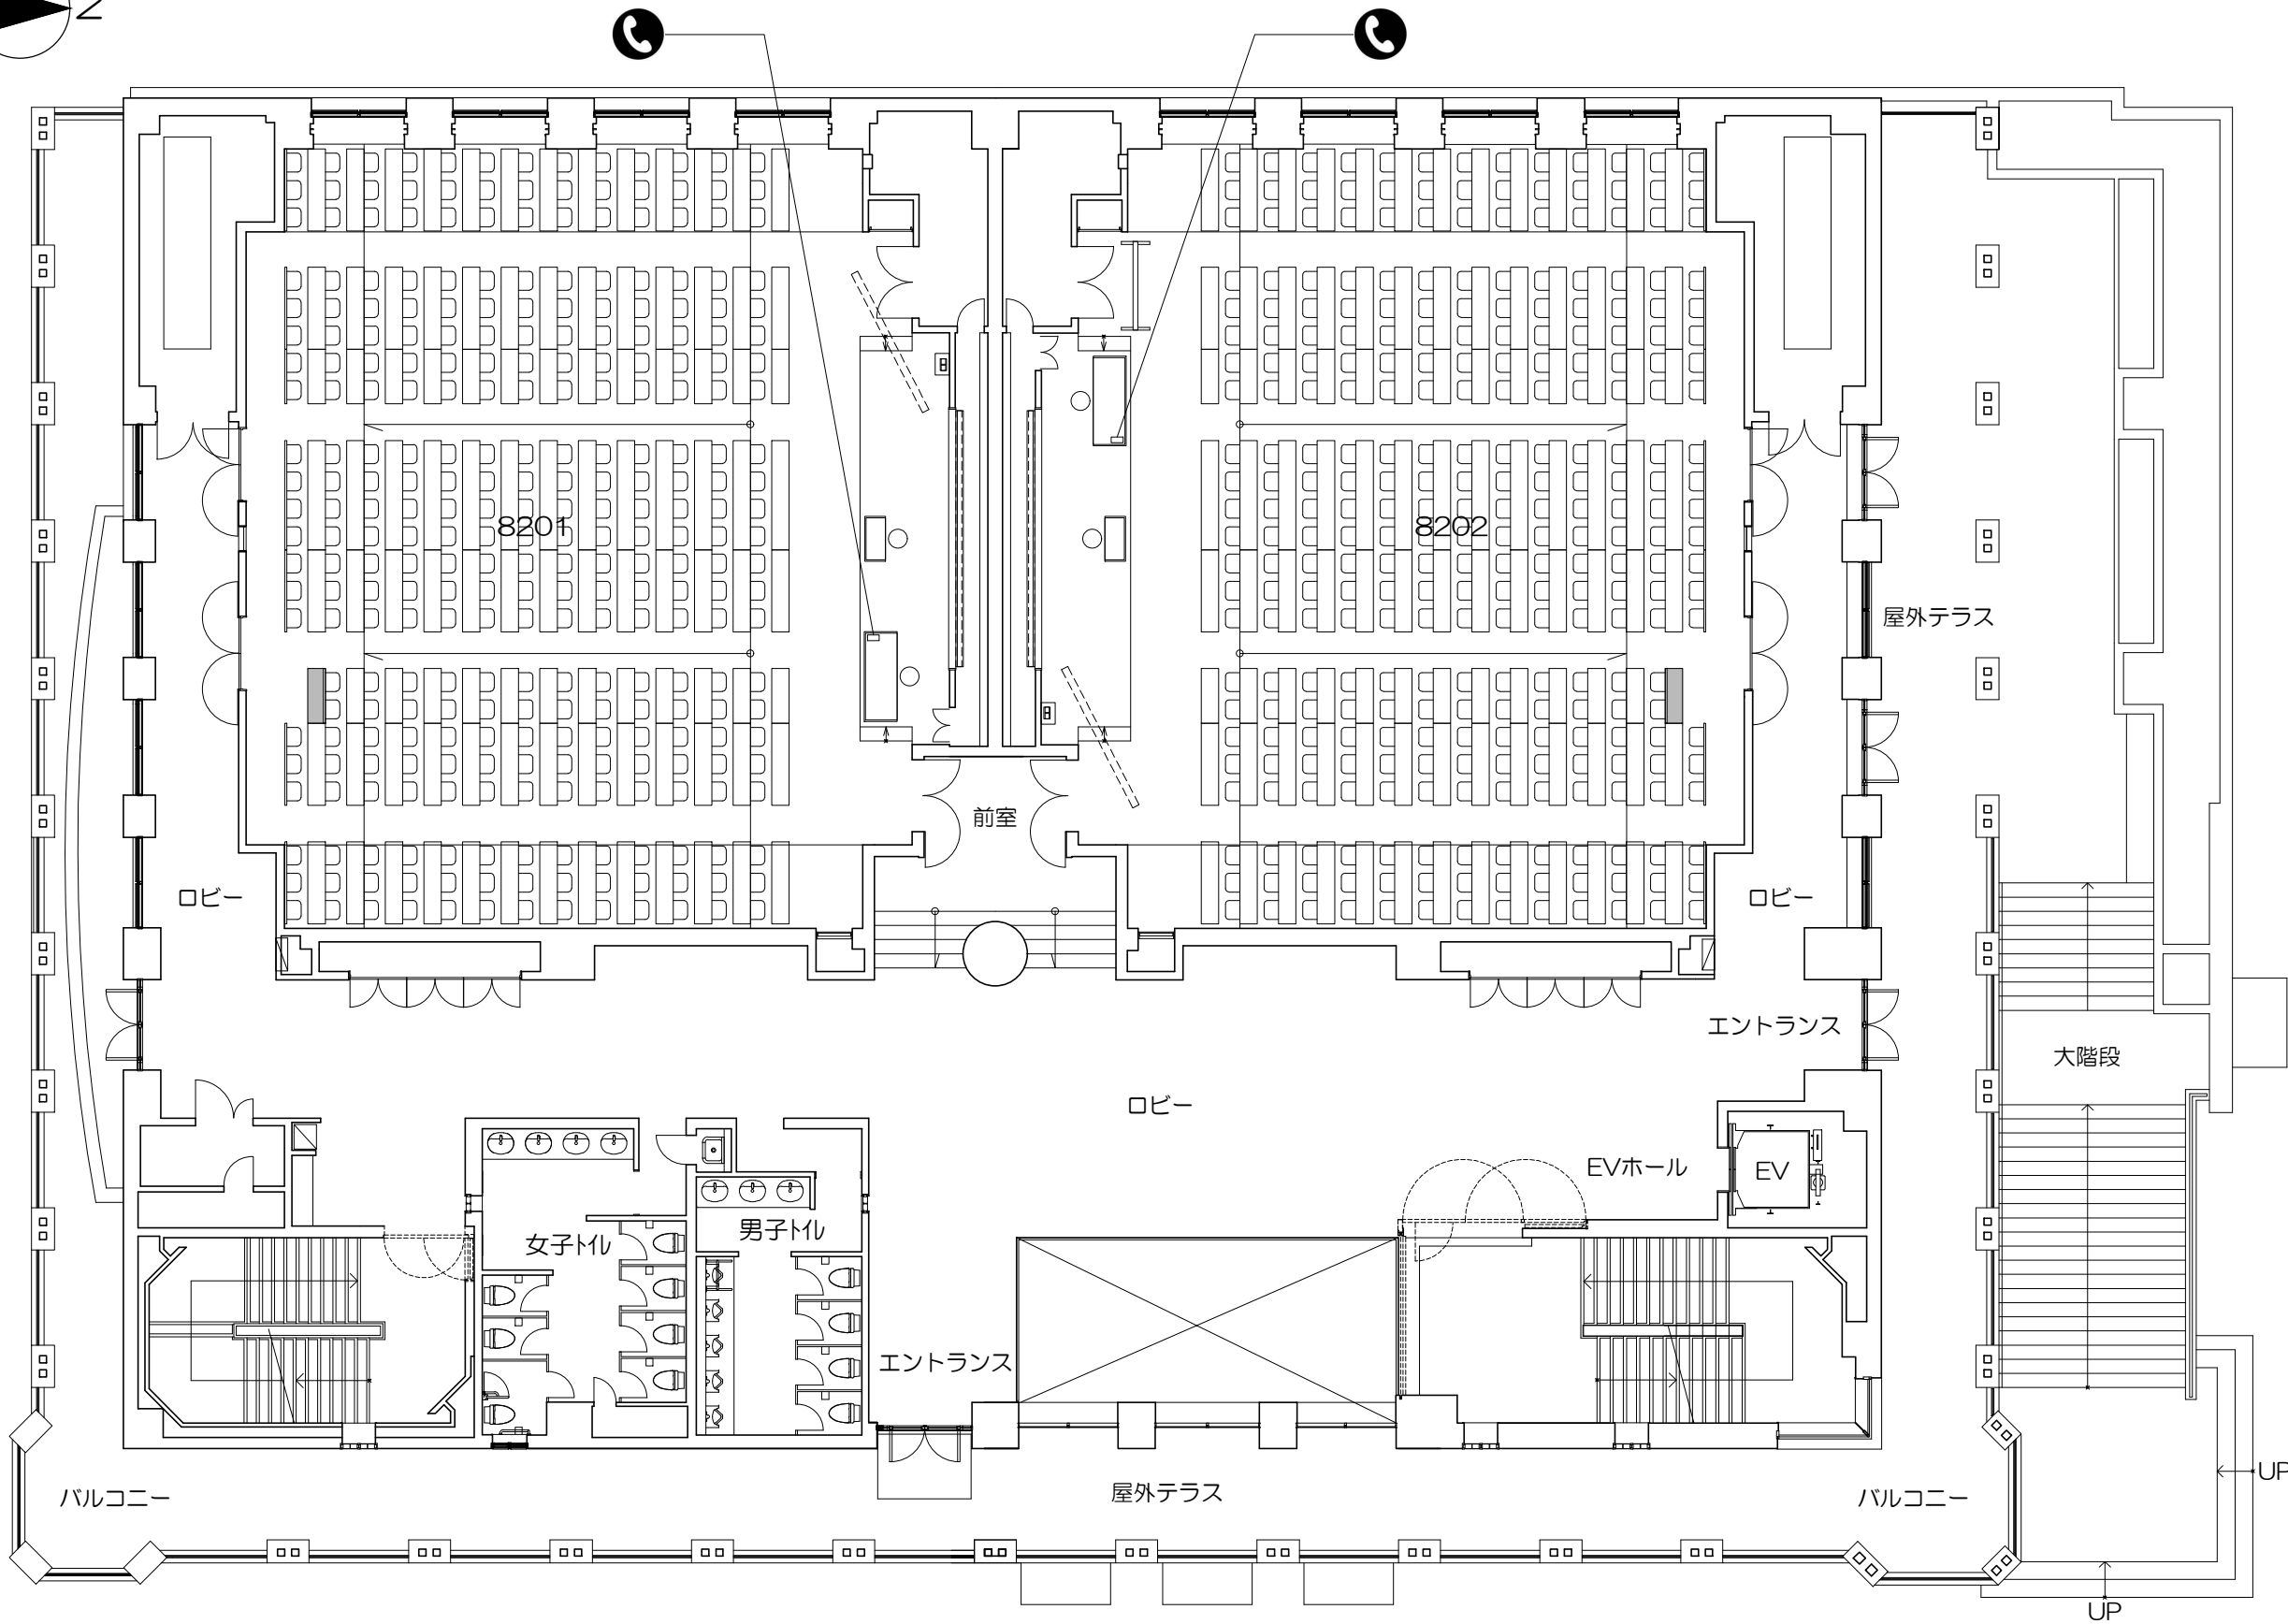

凡例

内線電話

可動機

固定席 (2人)

固定席 (3人)

固定席 (4人)

固定席 (3人)  
※机可動/椅子固定

凡例 (照) : 照明スイッチ (空) : 空調スイッチ (音) : 音量スイッチ

Scale=1:100

凡例

内線電話

可動機

固定席 (2人)

固定席 (3人)

固定席 (4人)

凡例 (照) : 照明スイッチ (空) : 空調スイッチ (音) : 音量スイッチ

0 50cm 1m 2m 5m  
Scale=1:100

凡例 (照) : 照明スイッチ (空) : 空調スイッチ (音) : 音量スイッチ

0 50cm 1m 2m 5m  
Scale=1:100

凡例

内線電話

可動機

固定席 (5人)

凡例 (照) : 照明スイッチ (空) : 空調スイッチ (音) : 音量スイッチ

0 50cm 1m 2m 5m  
Scale=1:60

凡例 (照) : 照明スイッチ (空) : 空調スイッチ (音) : 音量スイッチ

0 50cm 1m 2m 5m

Scale=1:60