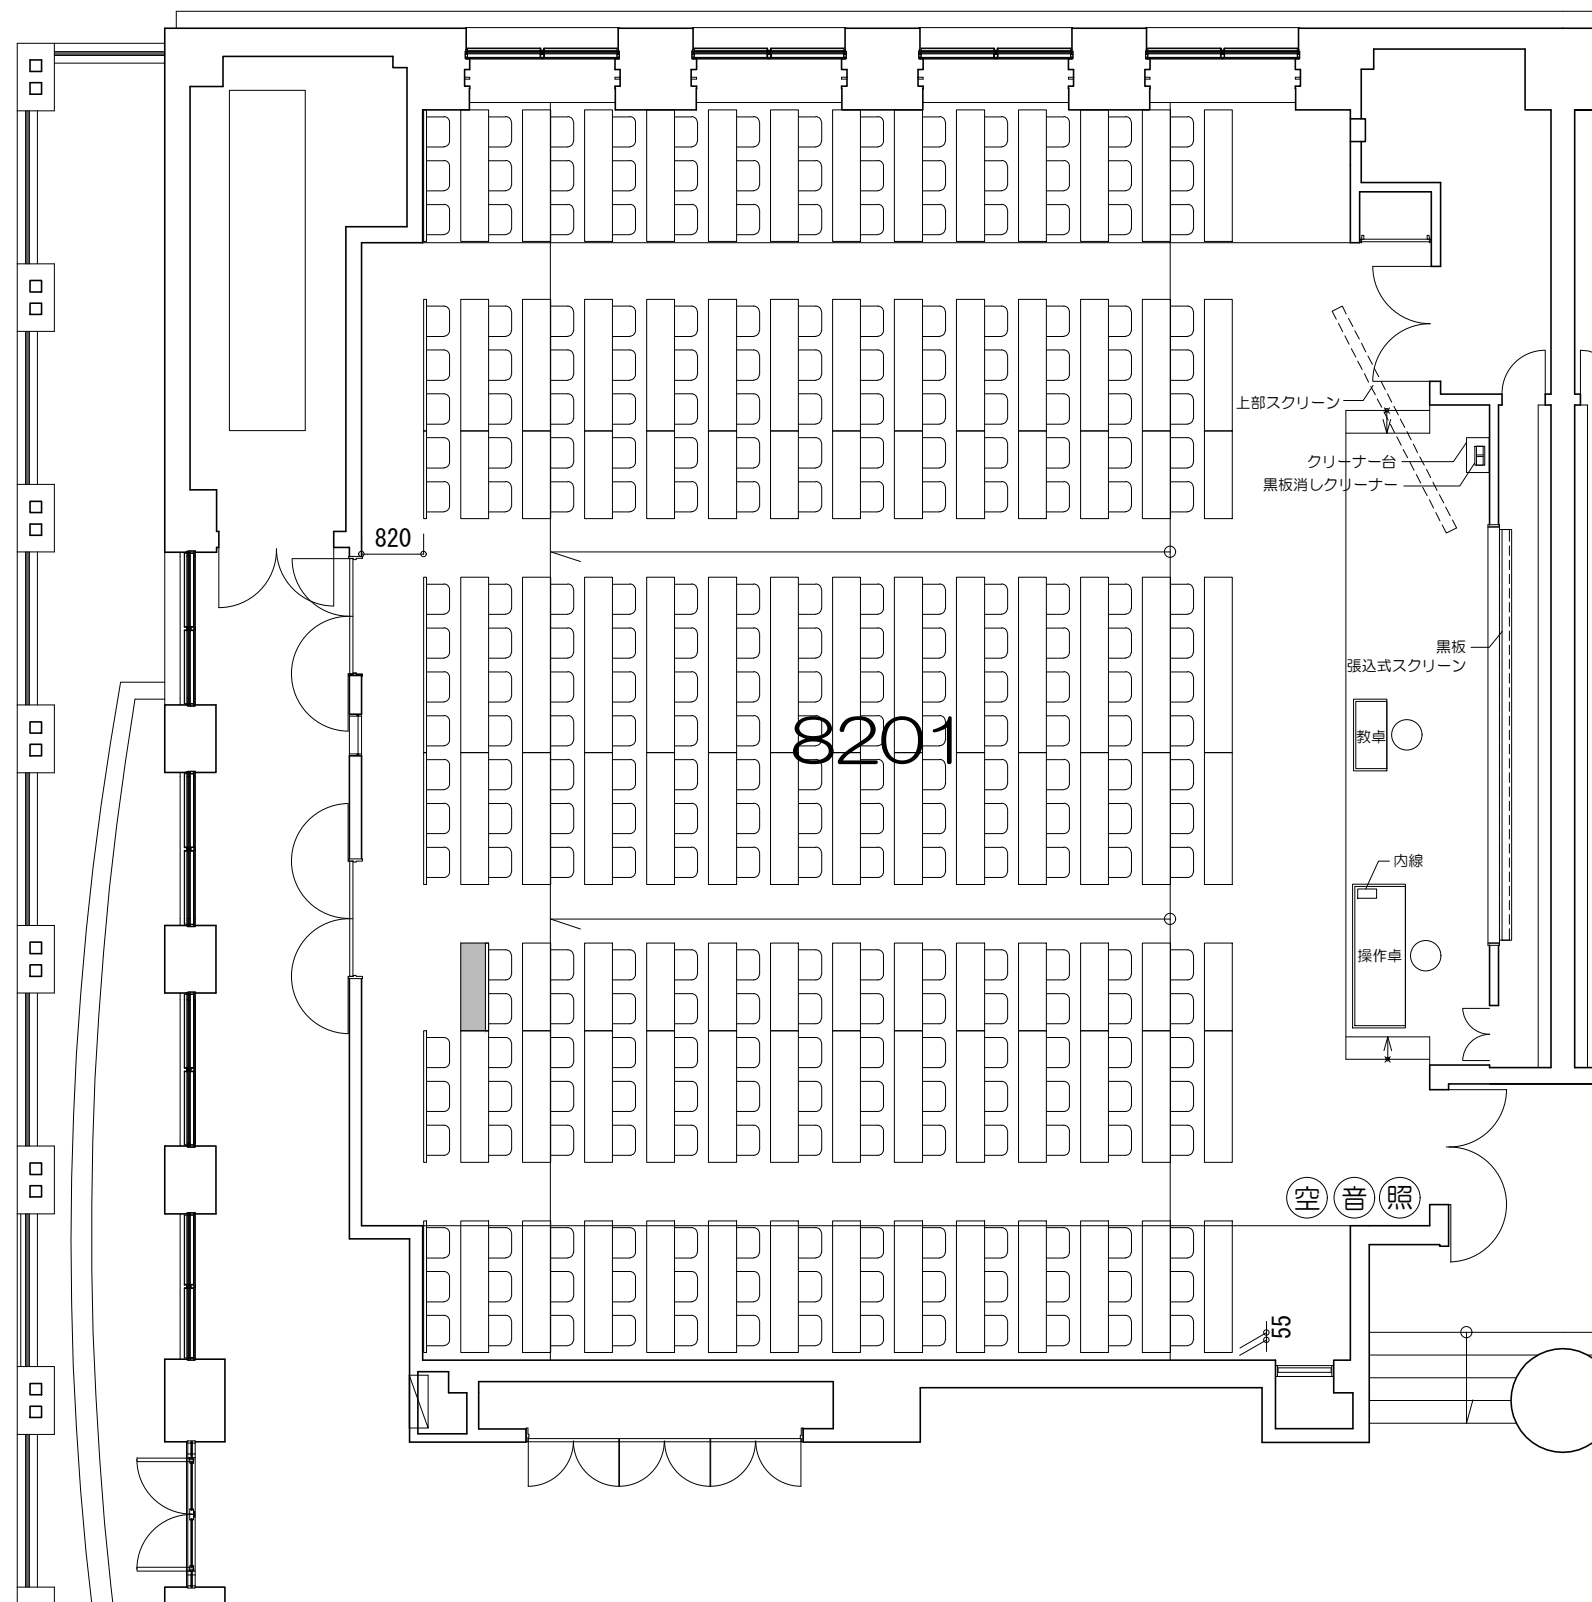

Scale=1:100

凡例

内線電話

可動機

固定席 (2人)

固定席 (3人)

固定席 (4人)

凡例 (照) : 照明スイッチ (空) : 空調スイッチ (音) : 音量スイッチ

0 50cm 1m 2m 5m  
Scale=1:100

凡例 (照) : 照明スイッチ (空) : 空調スイッチ (音) : 音量スイッチ

0 50cm 1m 2m 5m  
Scale=1:100

凡例

内線電話

可動機

固定席 (5人)

凡例 (照) : 照明スイッチ (空) : 空調スイッチ (音) : 音量スイッチ

0 50cm 1m 2m 5m  
Scale=1:60

凡例 (照) : 照明スイッチ (空) : 空調スイッチ (音) : 音量スイッチ

0 50cm 1m 2m 5m

Scale=1:60