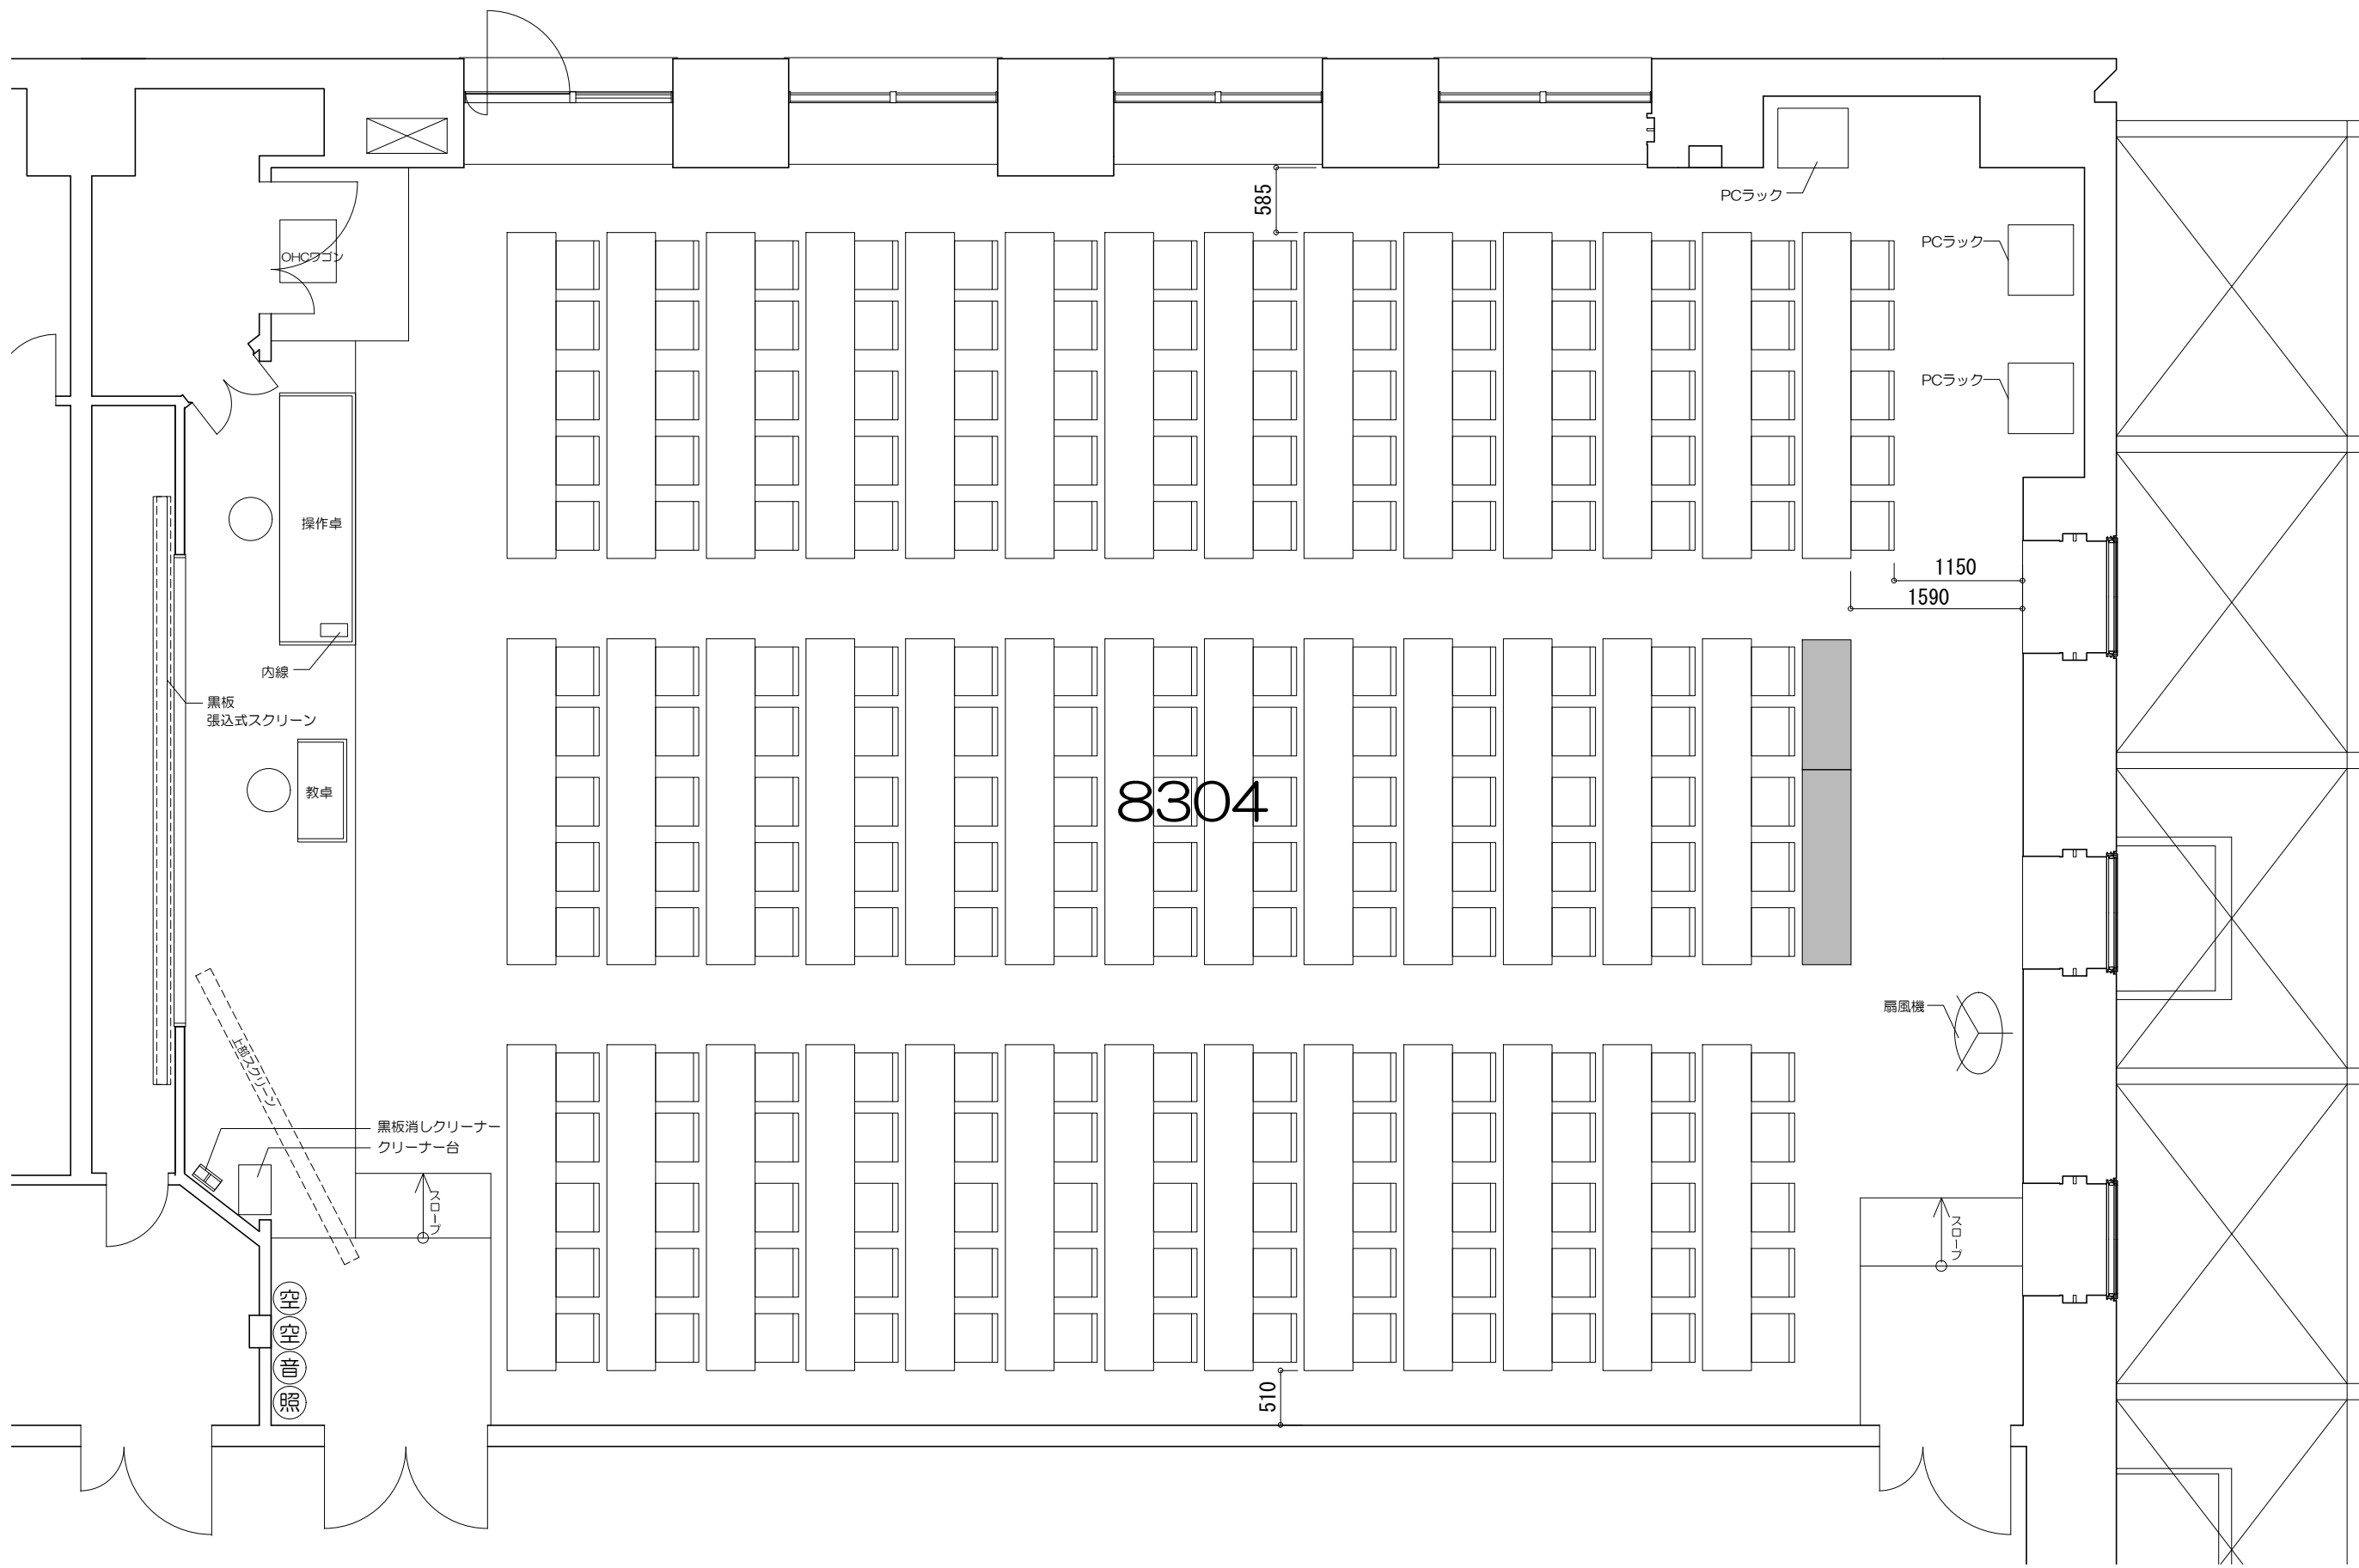

0 50cm 1m 2m 5m  
Scale=1:100

凡例 (照) : 照明スイッチ (空) : 空調スイッチ (音) : 音量スイッチ

0 50cm 1m 2m 5m  
Scale=1:100

凡例

内線電話

可動機

固定席 (5人)

凡例 (照) : 照明スイッチ (空) : 空調スイッチ (音) : 音量スイッチ

0 50cm 1m 2m 5m  
Scale=1:60

凡例 (照) : 照明スイッチ (空) : 空調スイッチ (音) : 音量スイッチ

0 50cm 1m 2m 5m

Scale=1:60