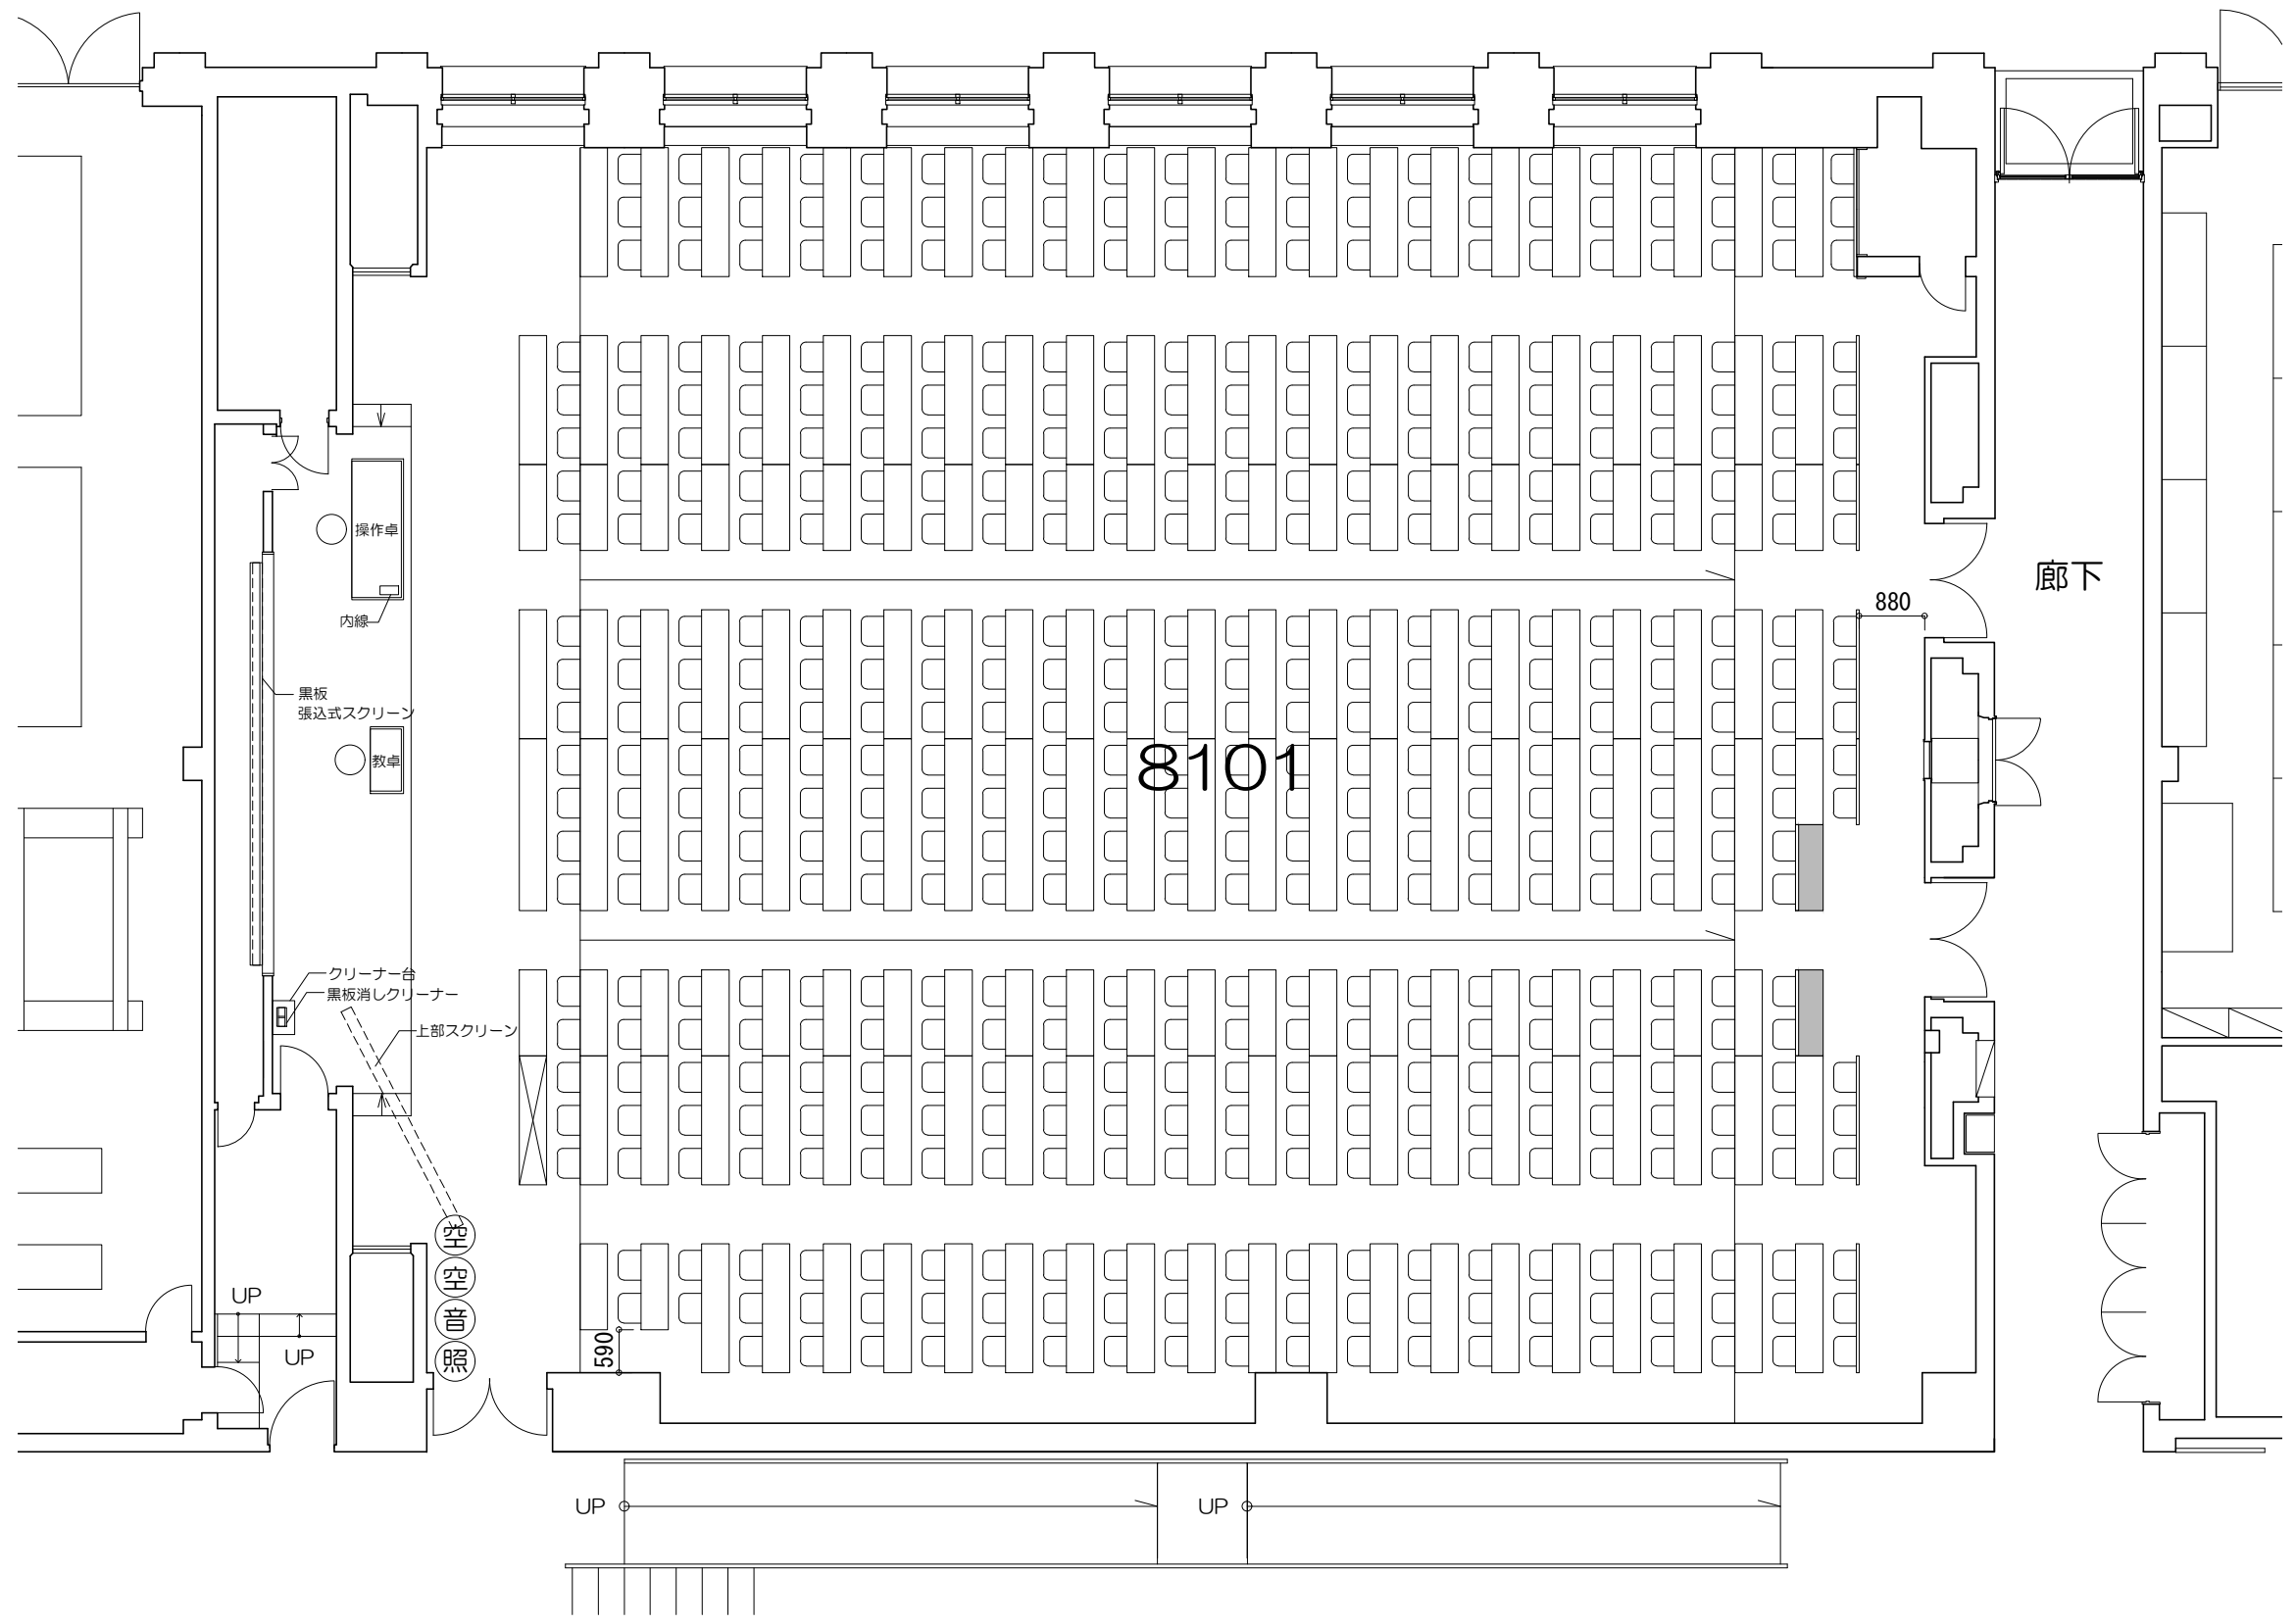

凡例

内線電話

可動機

固定席 (2人)

固定席 (3人)

固定席 (4人)

固定席 (3人)  
※机可動/椅子固定

凡例 (照) : 照明スイッチ (空) : 空調スイッチ (音) : 音量スイッチ

Scale=1:100

凡例

内線電話

可動機

固定席 (2人)

固定席 (3人)

固定席 (4人)

凡例 (照) : 照明スイッチ (空) : 空調スイッチ (音) : 音量スイッチ

0 50cm 1m 2m 5m  
Scale=1:100

凡例 (照) : 照明スイッチ (空) : 空調スイッチ (音) : 音量スイッチ

0 50cm 1m 2m 5m  
Scale=1:100

凡例

内線電話

可動機

固定席 (5人)

凡例 (照) : 照明スイッチ (空) : 空調スイッチ (音) : 音量スイッチ

0 50cm 1m 2m 5m  
Scale=1:60

凡例 (照) : 照明スイッチ (空) : 空調スイッチ (音) : 音量スイッチ

0 50cm 1m 2m 5m

Scale=1:60