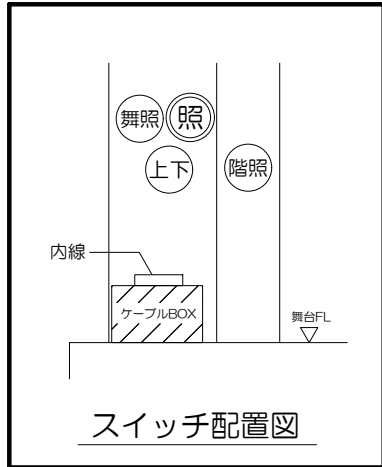

凡例 (照) : 照明スイッチ

凡例

内線電話

可動機

固定席 (1人)

固定席 (2人)

固定席 (3人)

固定席 (4人)

凡例 (照) : 教室照明スイッチ (舞照) : 舞台作業用照明スイッチ (階照) : 教室出入口階段照明スイッチ (照) : 照明スイッチ (調) : ステージ調光器 (上下) : スクリーン等上下スイッチ(環境設定スイッチ)

Scale=1:100

立教大学池袋キャンパス 教室レイアウト

9000教室 (固定席 598+可動席 7 計605)