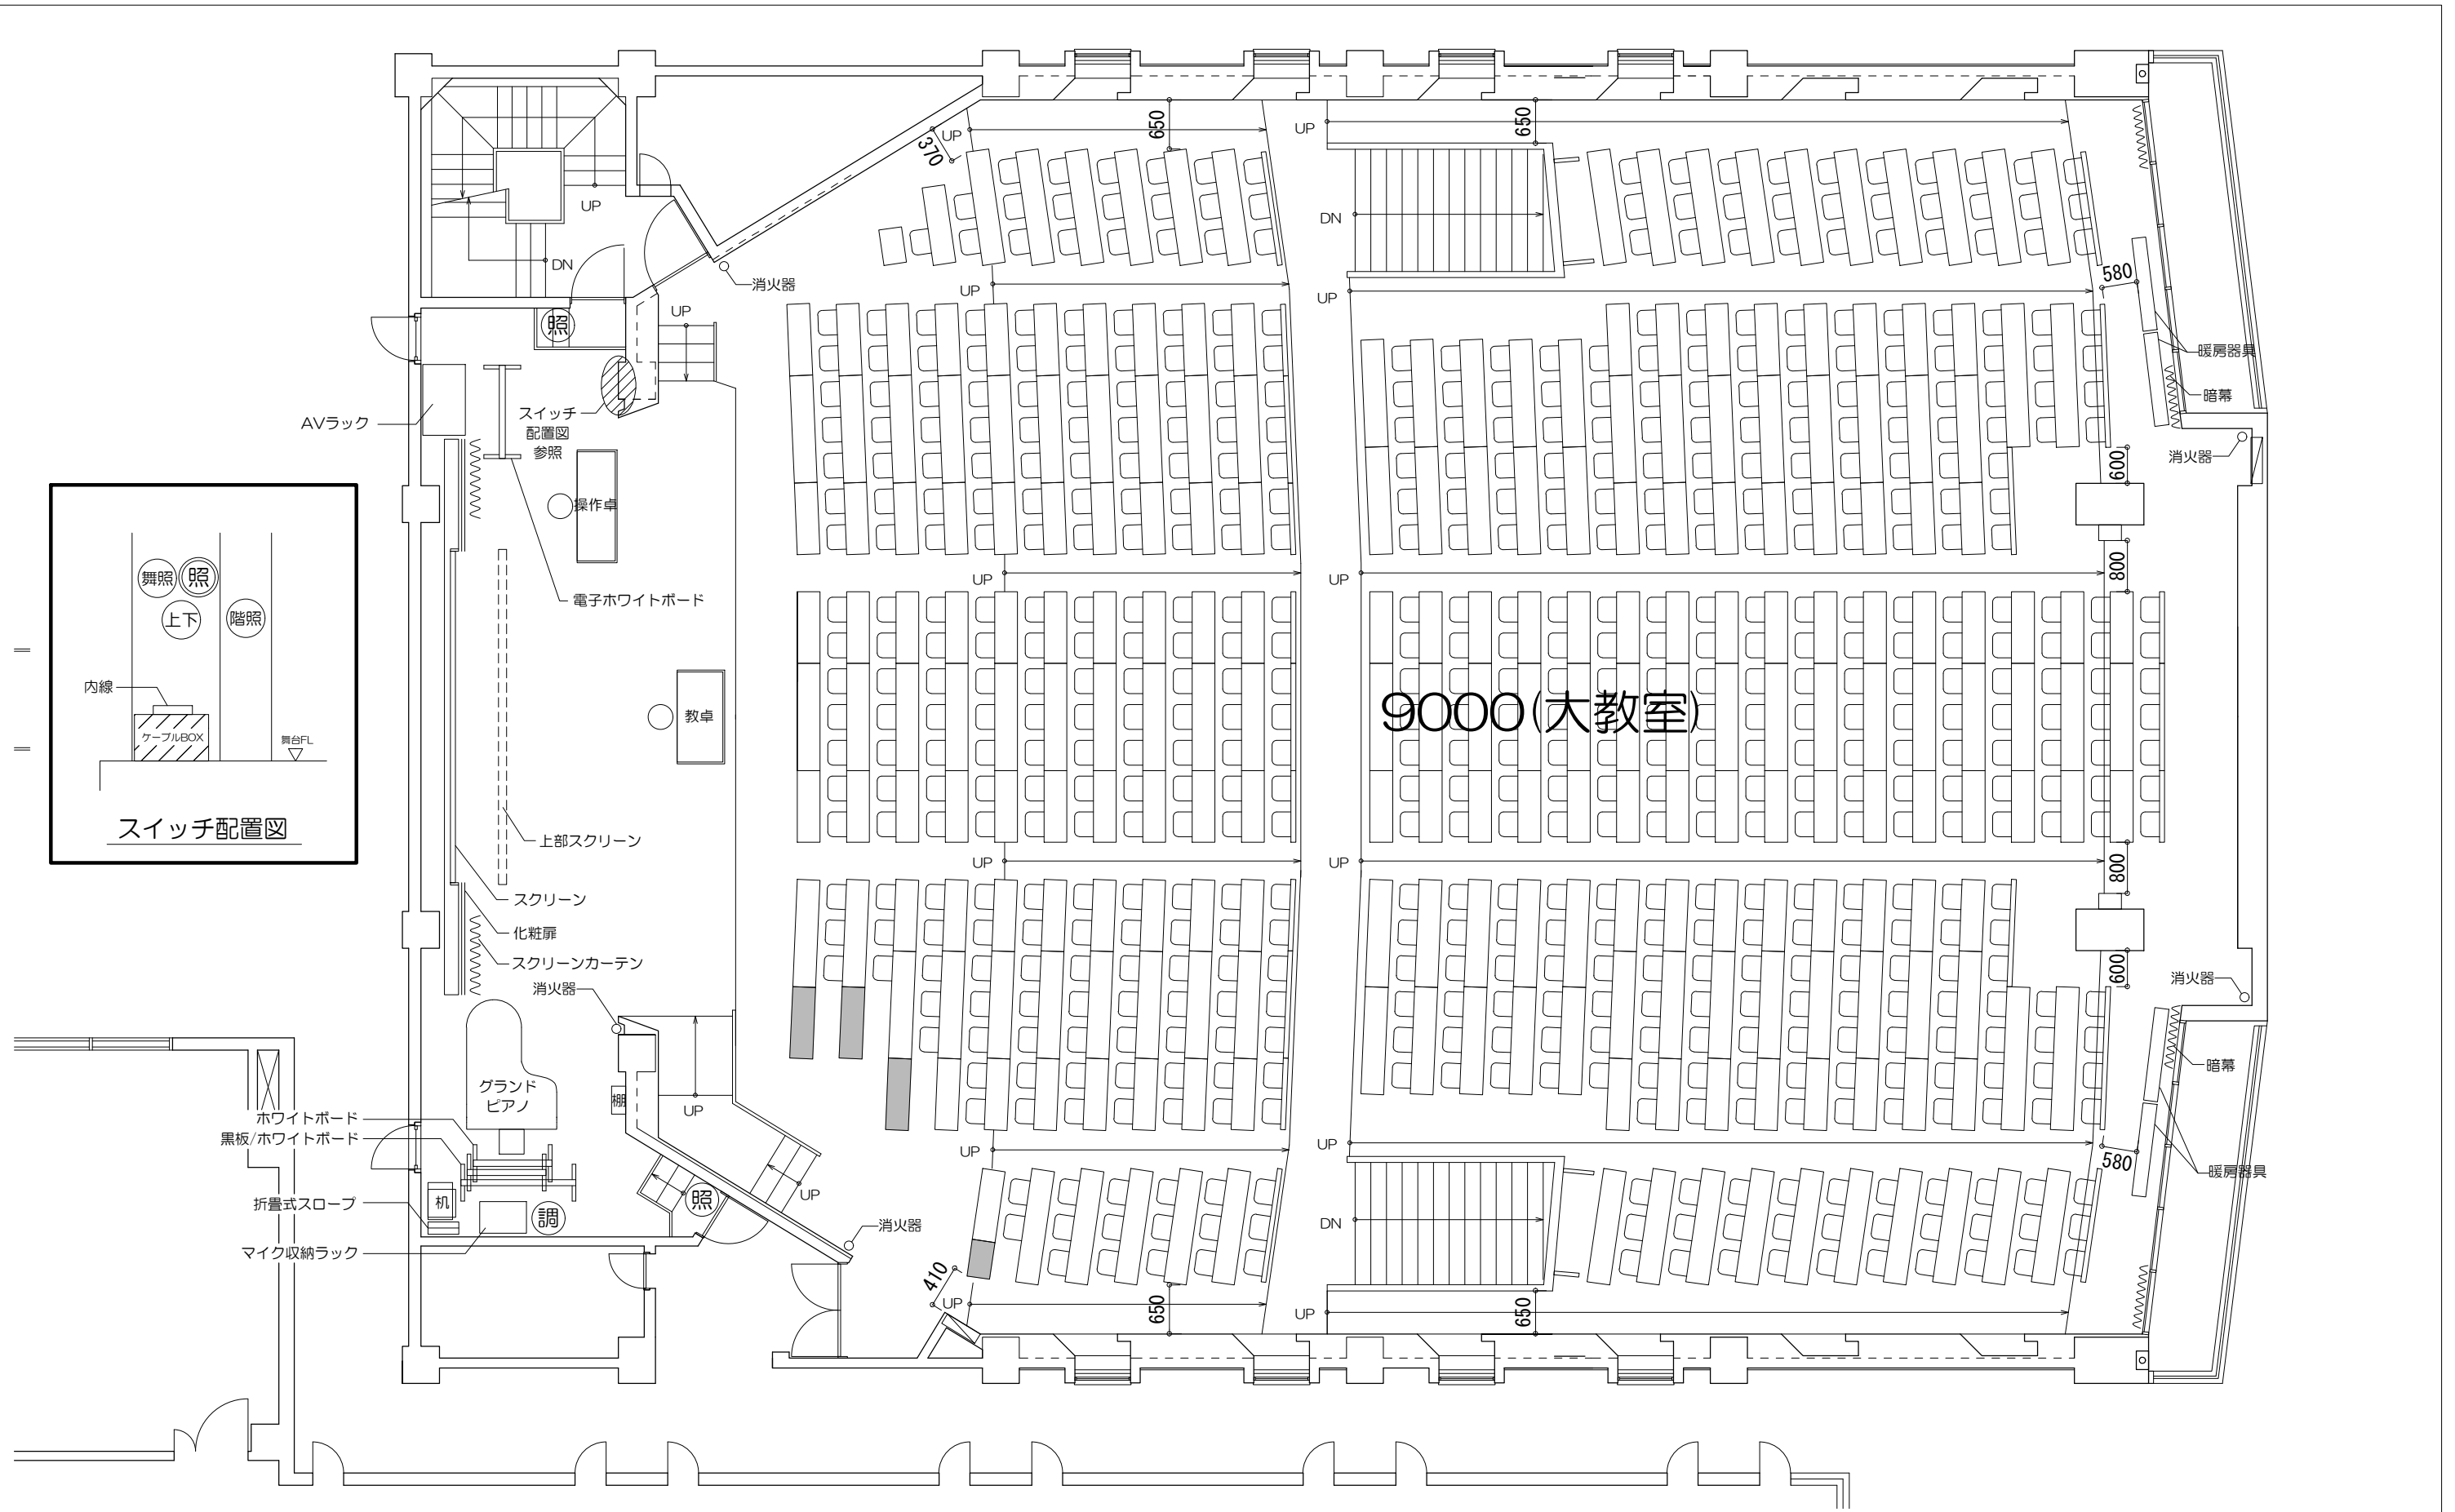

凡例 (照) : 照明スイッチ

凡例

内線電話

可動機

固定席 (1人)

固定席 (2人)

固定席 (3人)

固定席 (4人)

凡例 (照) : 教室照明スイッチ (舞照) : 舞台作業用照明スイッチ (階照) : 教室出入口階段照明スイッチ (照) : 照明スイッチ (調) : ステージ調光器 (上下) : スクリーン等上下スイッチ(環境設定スイッチ)

Scale=1:100

立教大学池袋キャンパス 教室レイアウト

9000教室 (固定席 598+可動席 7 計605)