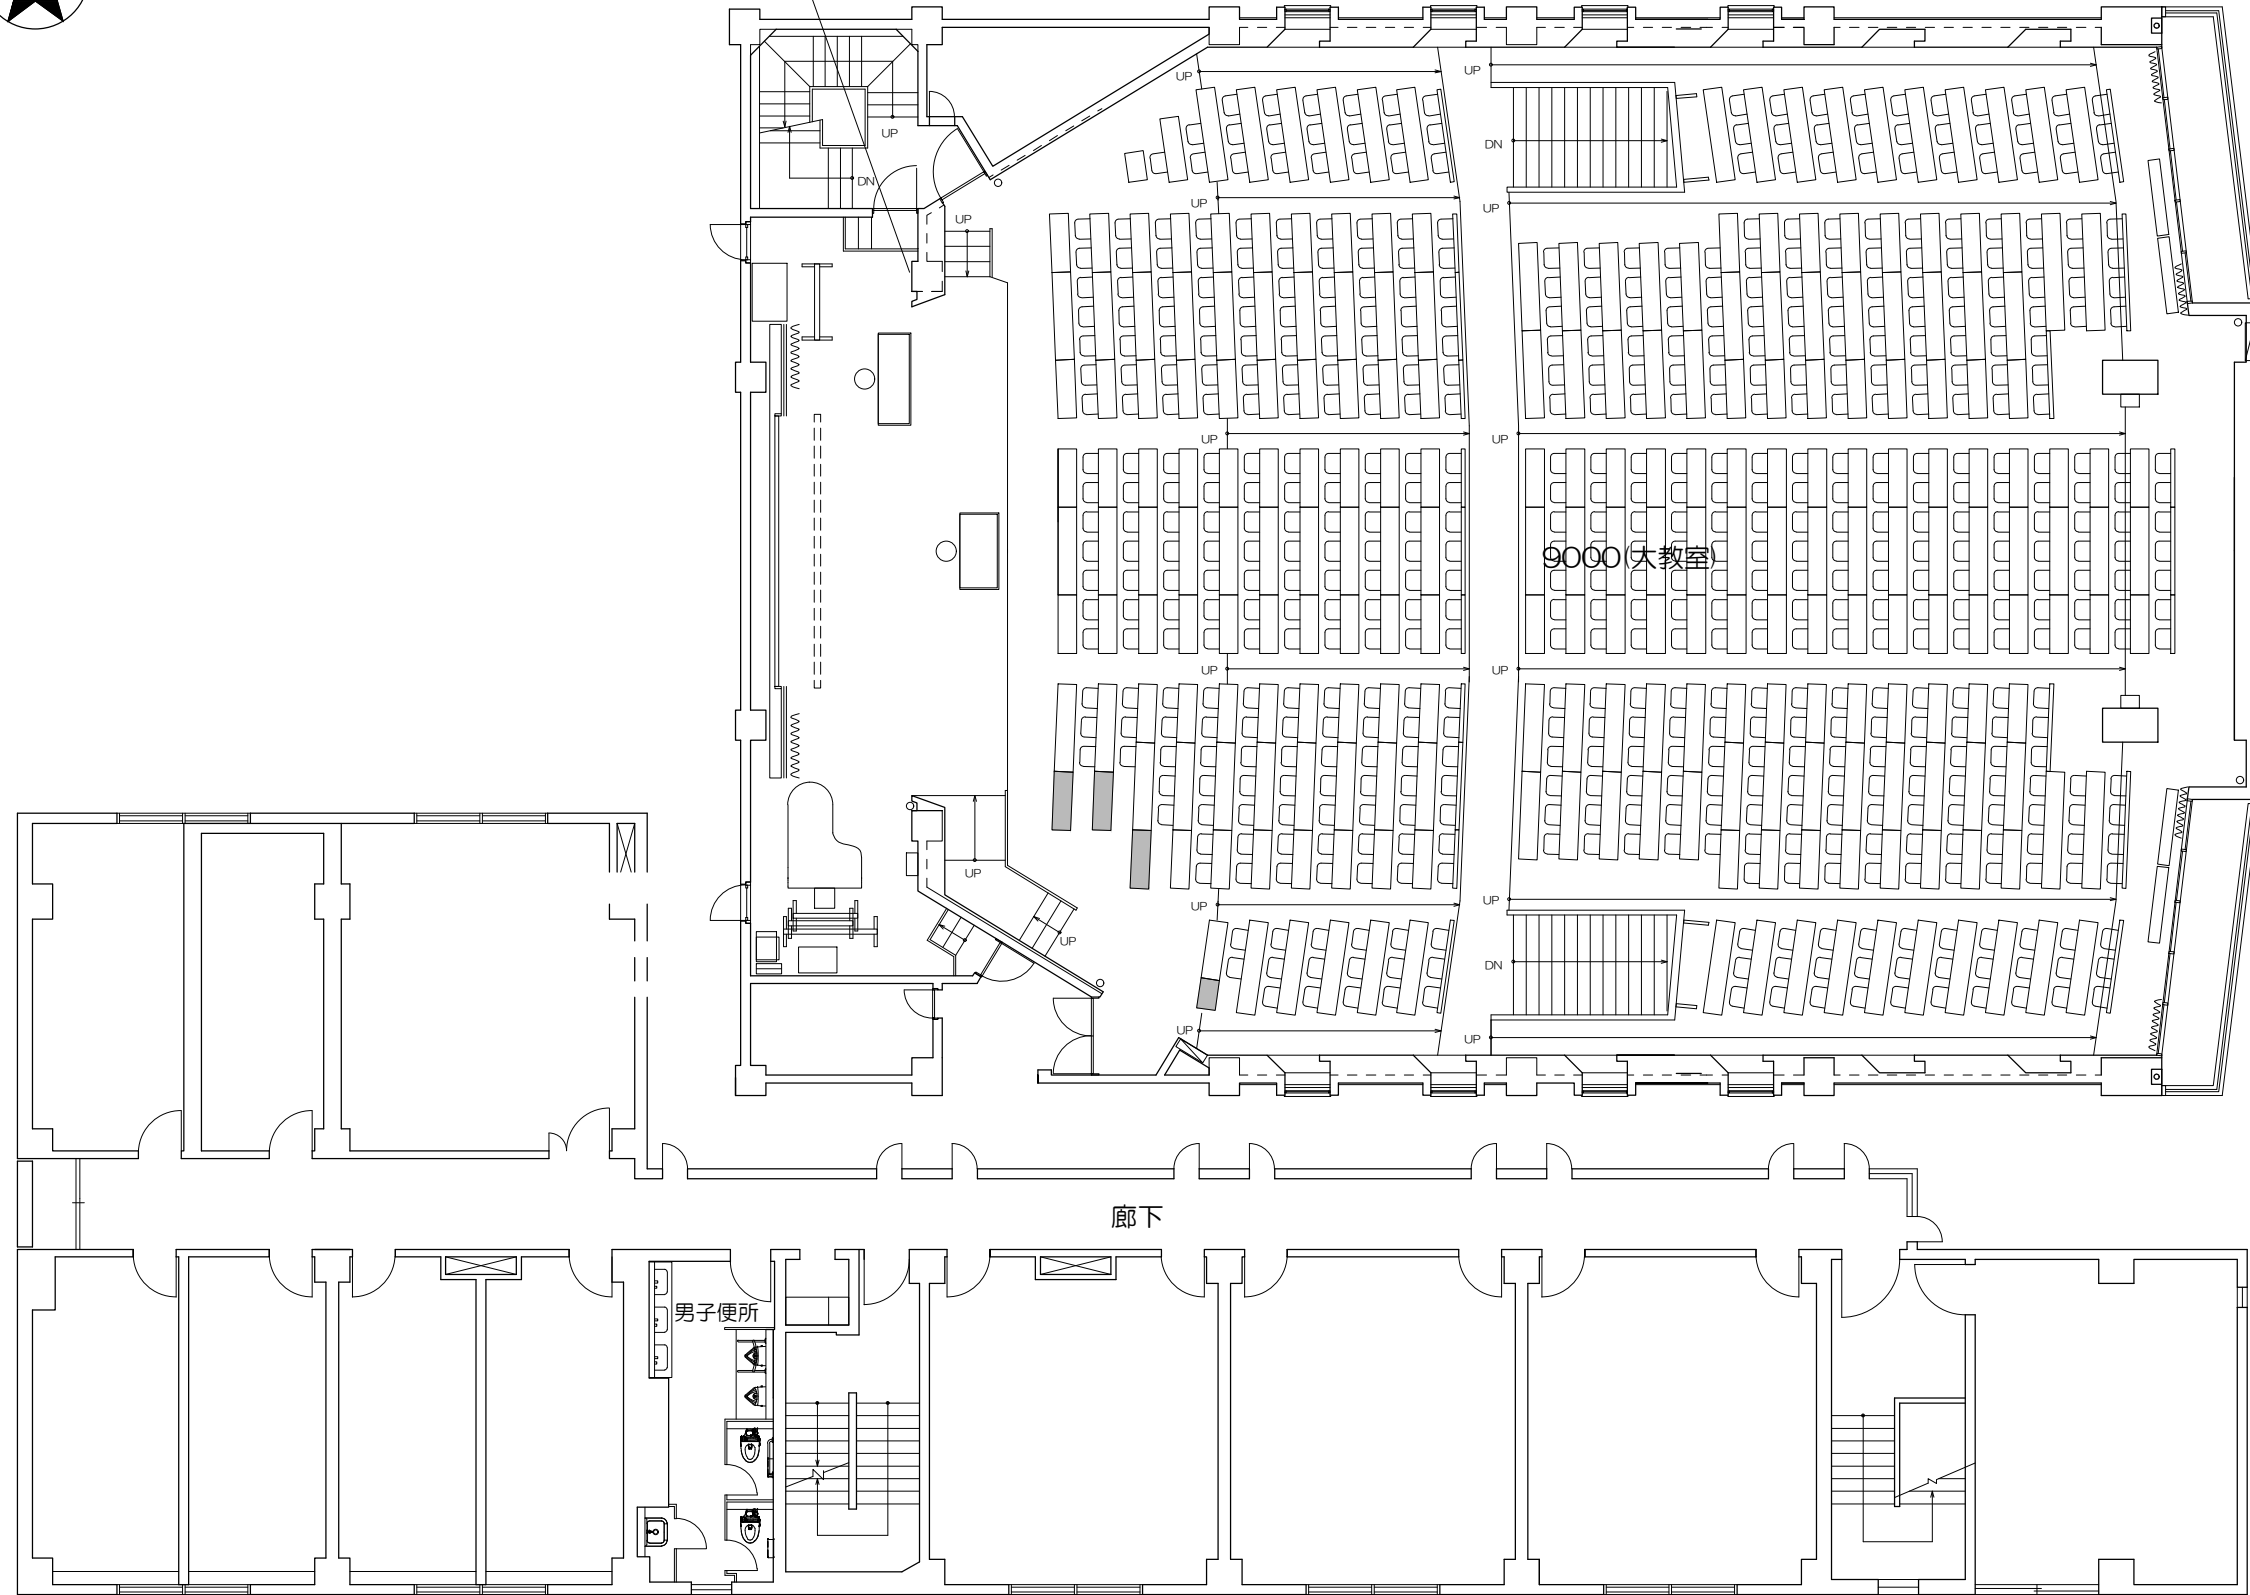

凡例 (照) : 照明スイッチ

凡例

内線電話

可動機

固定席 (1人)

固定席 (2人)

固定席 (3人)

固定席 (4人)

凡例 (照) : 教室照明スイッチ (舞照) : 舞台作業用照明スイッチ (階照) : 教室出入口階段照明スイッチ (照) : 照明スイッチ (調) : ステージ調光器 (上下) : スクリーン等上下スイッチ(環境設定スイッチ)

Scale=1:100

立教大学池袋キャンパス 教室レイアウト

9000教室 (固定席 598+可動席 7 計605)