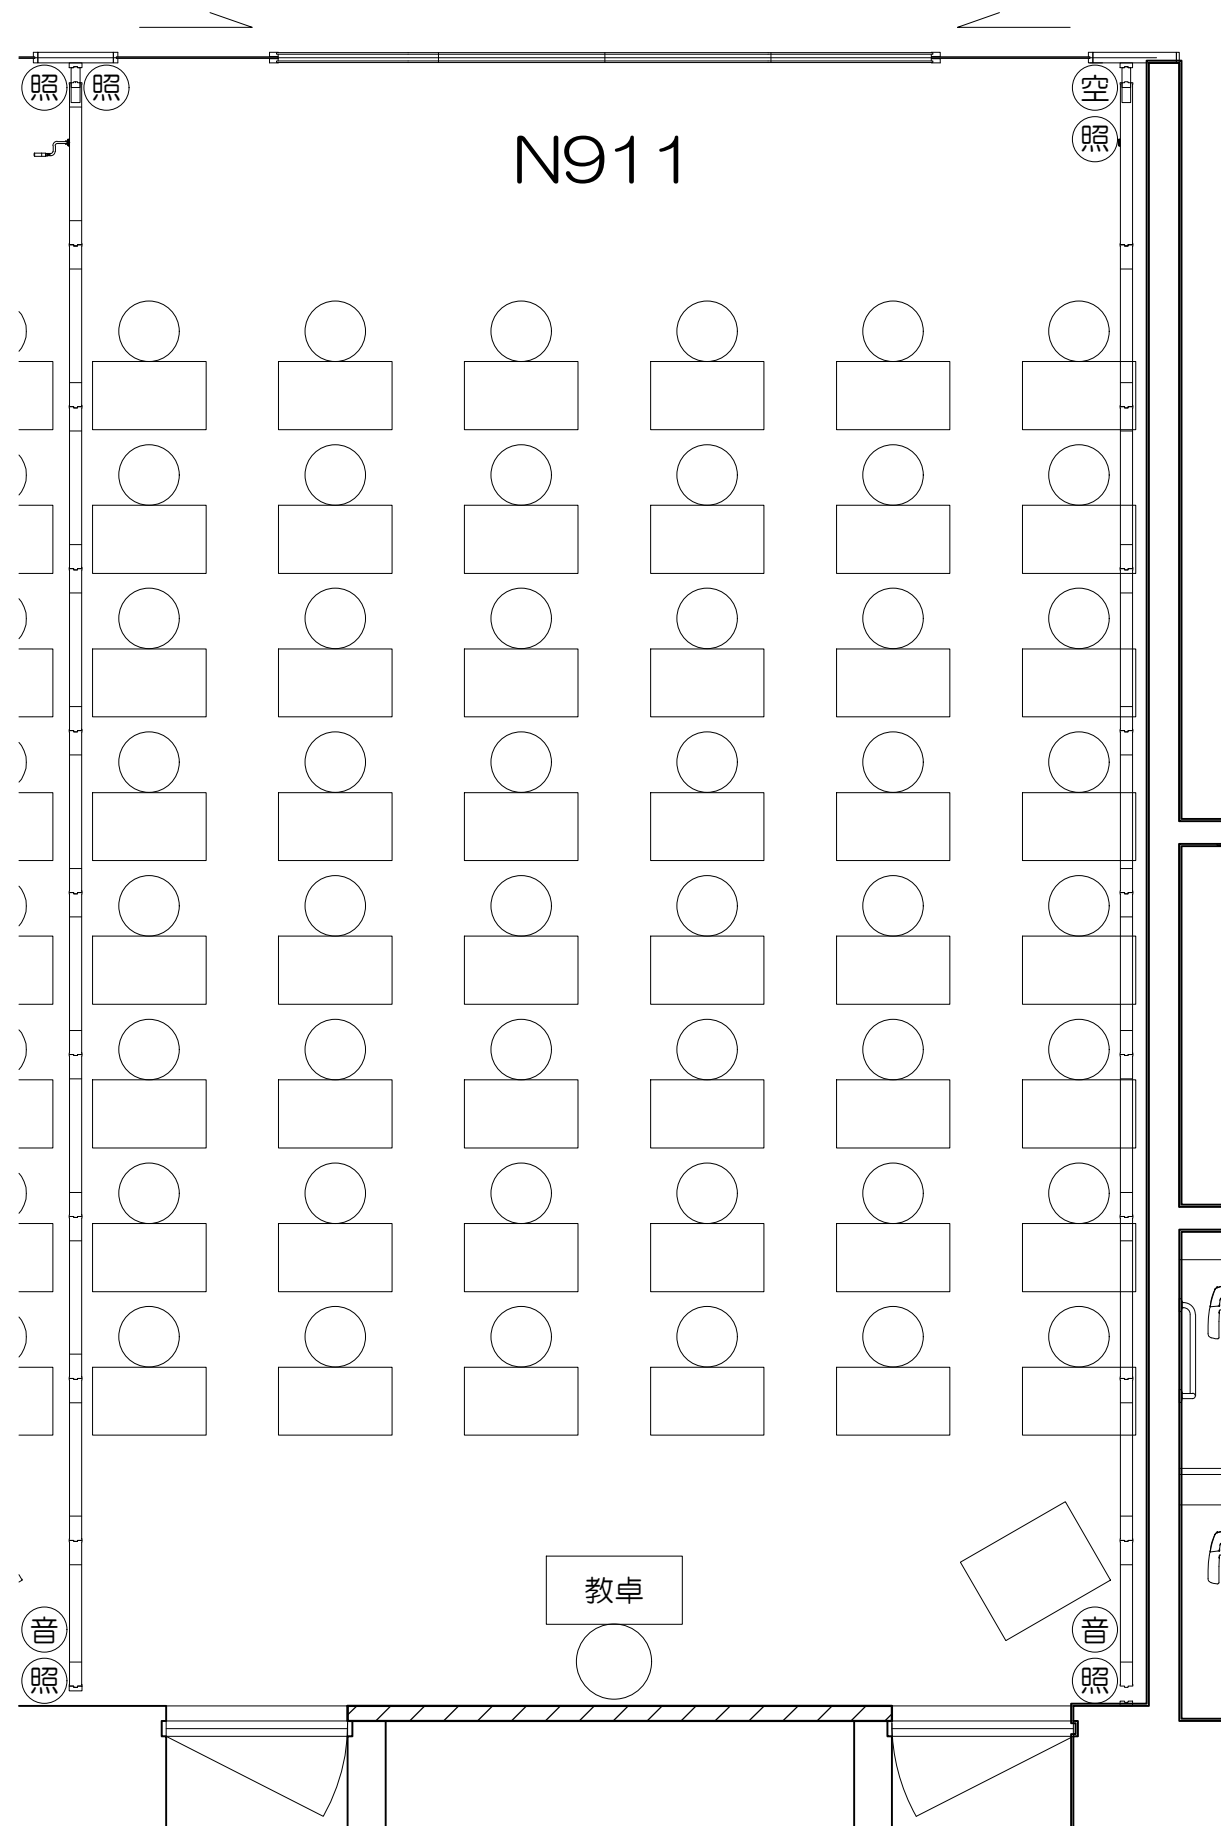

凡例

可動席 (1人)

凡例

	黒板		ホワイトボード		上部スクリーン
	照	照明スイッチ		空	空調スイッチ
				音	音量スイッチ

Scale=1:50

凡例

立教大学新座キャンパス 教室レイアウト

N921教室（固定席 266+可動席 10 計276）

N926

教卓

凡例

-  黒板
-  ホワイトボード
-  上部スクリーン
-  照：照明スイッチ
-  空：空調スイッチ
-  音：音量スイッチ

Scale=1:60

N927

教卓

凡例

-  黒板
-  ホワイトボード
-  上部スクリーン
-  照：照明スイッチ
-  空：空調スイッチ
-  音：音量スイッチ

Scale=1:60

凡例

可動机

固定席 (2人)

固定席 (3人)

固定席 (3人)

凡例