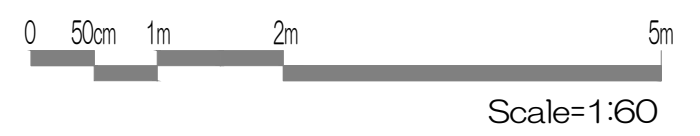

- 黒板
- ▨ ホワイトボード
- ⋯ 上部スクリーン
- ⊙(照) : 照明スイッチ
- ⊙(空) : 空調スイッチ
- ⊙(音) : 音量スイッチ

凡例

-  黒板
-  ホワイトボード
-  上部スクリーン
-  照：照明スイッチ
-  空：空調スイッチ
-  音：音量スイッチ

凡例

-  黒板
-  ホワイトボード
-  上部スクリーン
-  照：照明スイッチ
-  空：空調スイッチ
-  音：音量スイッチ