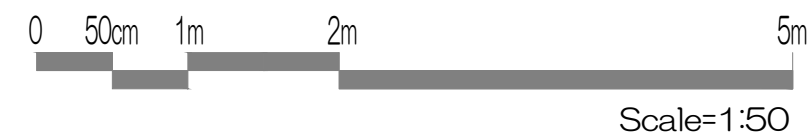

凡例

可動席 (1人)

凡例

	黒板		ホワイトボード		上部スクリーン
	照	照明スイッチ		空	空調スイッチ
				音	音量スイッチ

Scale=1:50

凡例

立教大学新座キャンパス 教室レイアウト

N921教室（固定席 266+可動席 10 計276）