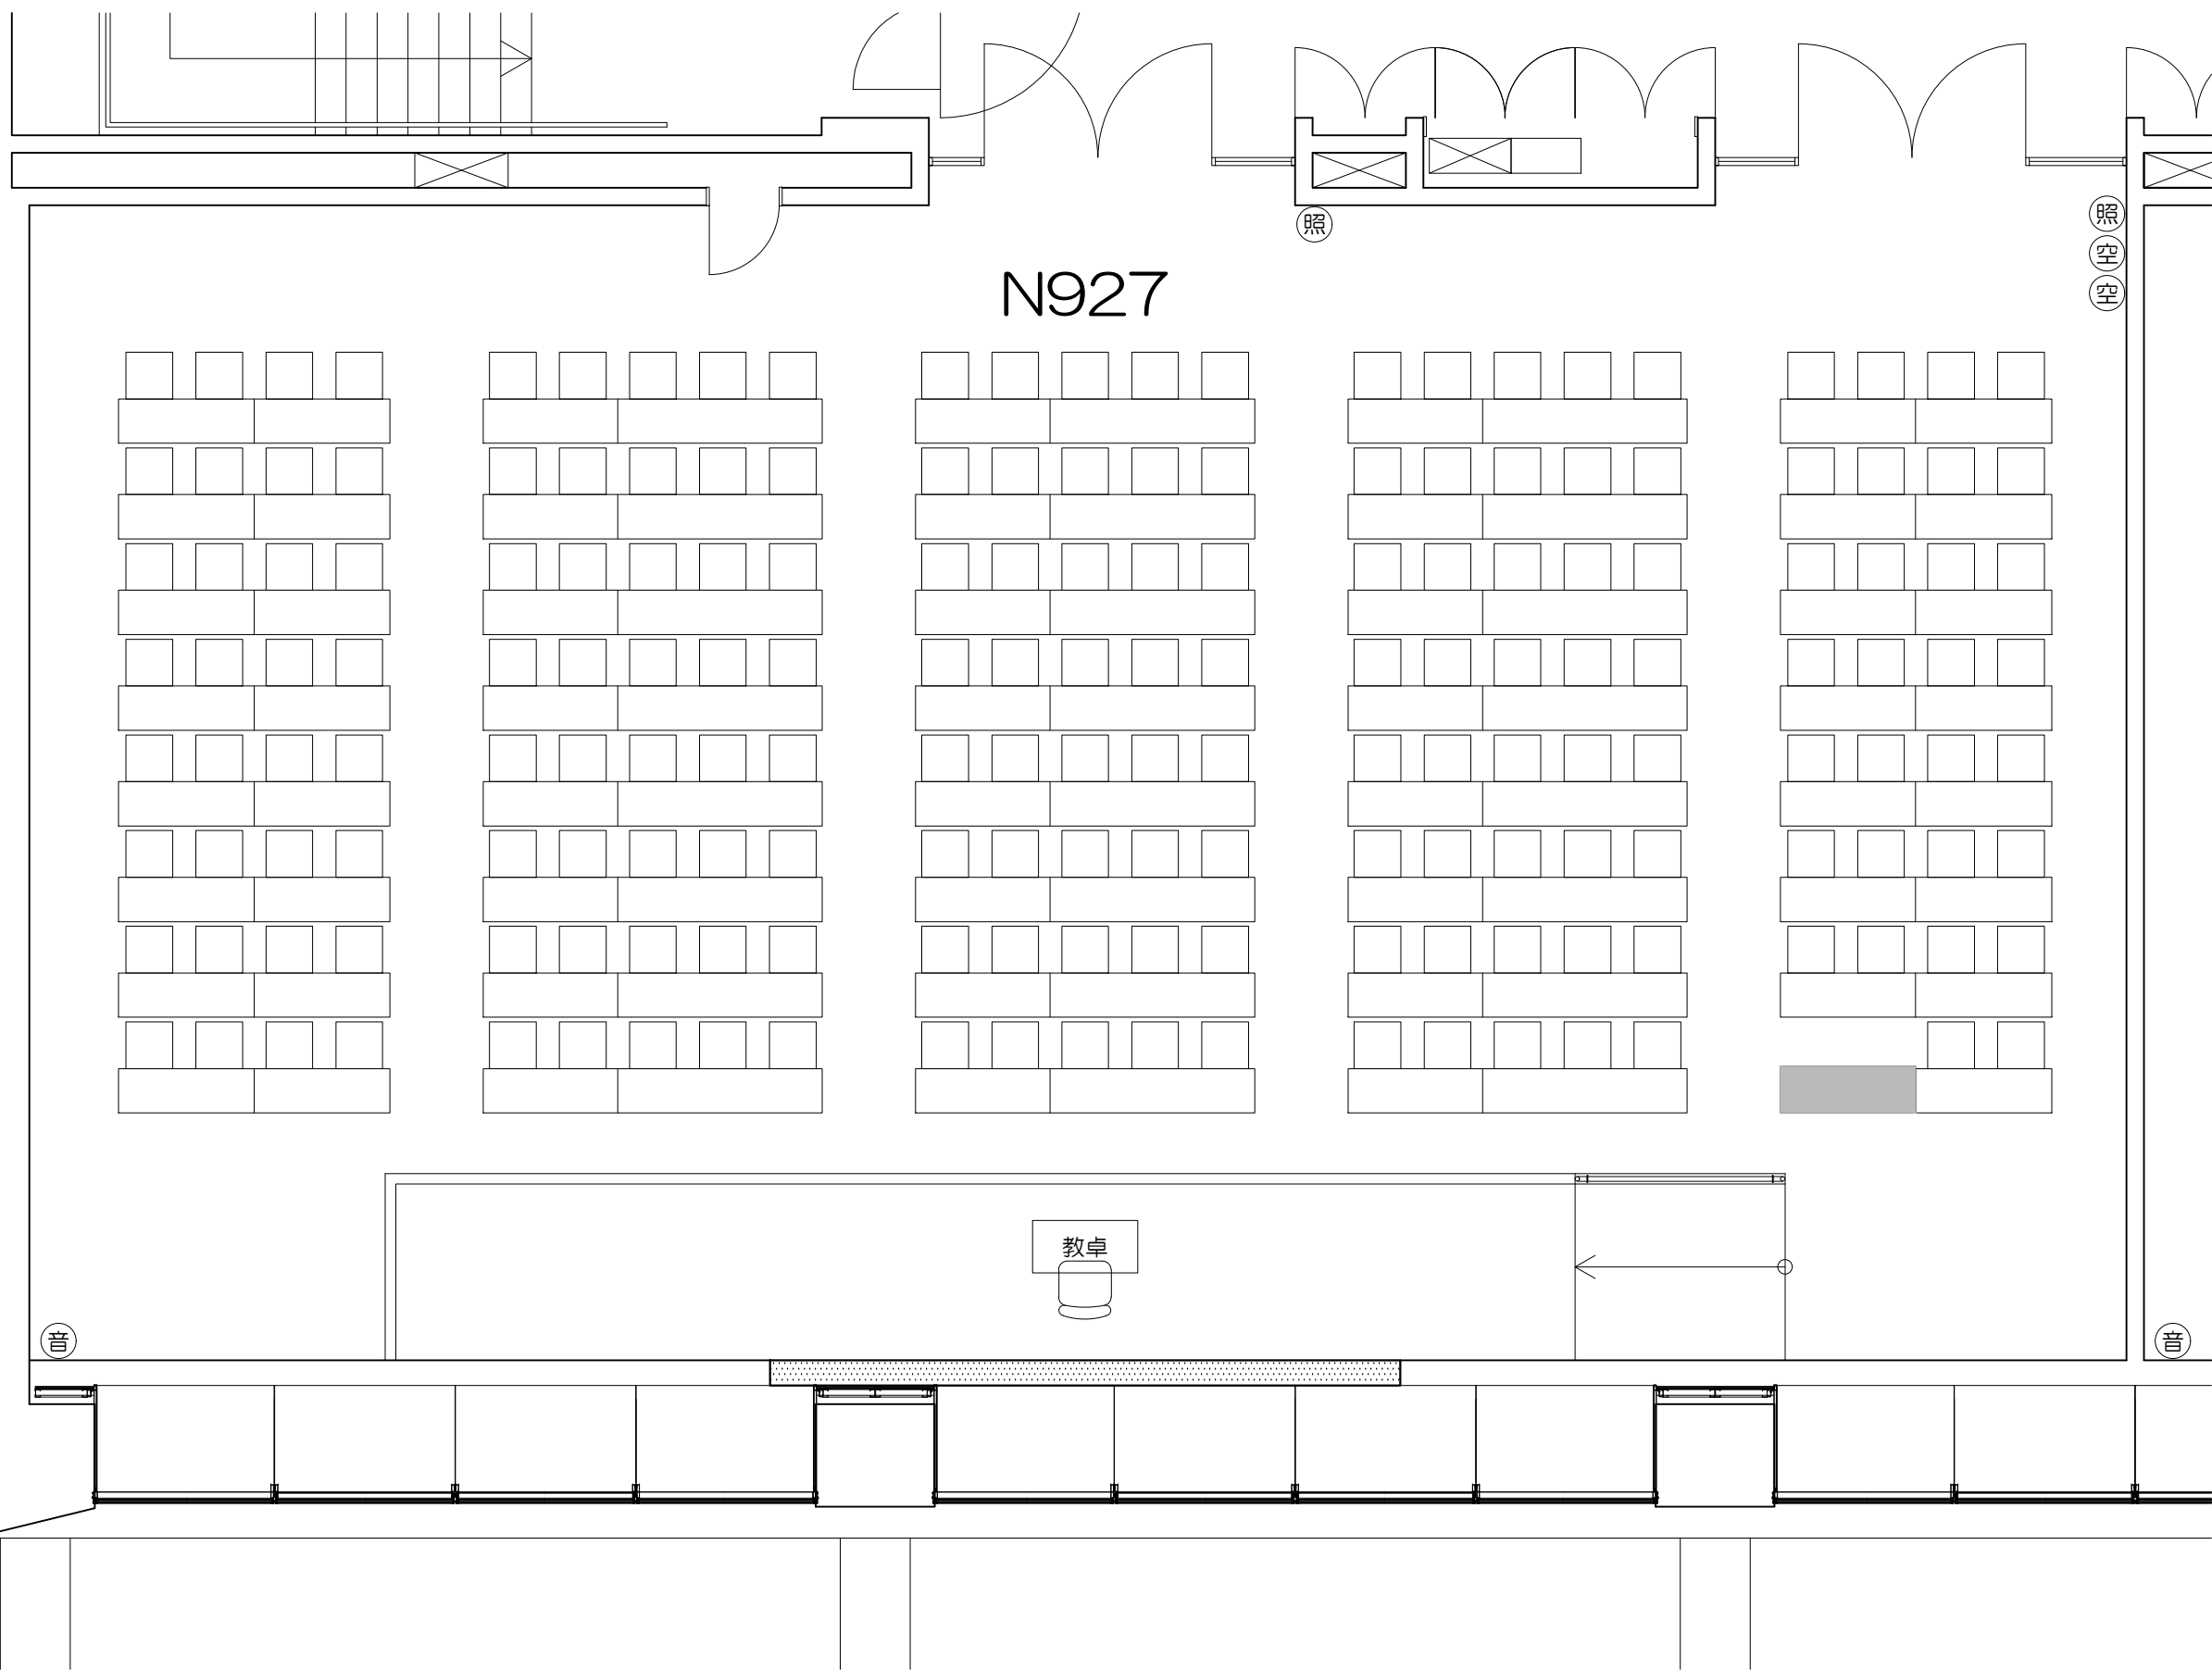

凡例

可動席 (1人)

凡例

	黒板		ホワイトボード		上部スクリーン
	照	照明スイッチ		空	空調スイッチ
				音	音量スイッチ

Scale=1:50

凡例

立教大学新座キャンパス 教室レイアウト

N921教室（固定席 266+可動席 10 計276）

N926

教卓

凡例

-  黒板
-  ホワイトボード
-  上部スクリーン
-  照：照明スイッチ
-  空：空調スイッチ
-  音：音量スイッチ

Scale=1:60

N927

教卓

凡例

-  黒板
-  ホワイトボード
-  上部スクリーン
-  照：照明スイッチ
-  空：空調スイッチ
-  音：音量スイッチ

Scale=1:60

凡例

可動机

固定席 (2人)

固定席 (3人)

固定席 (3人)

凡例