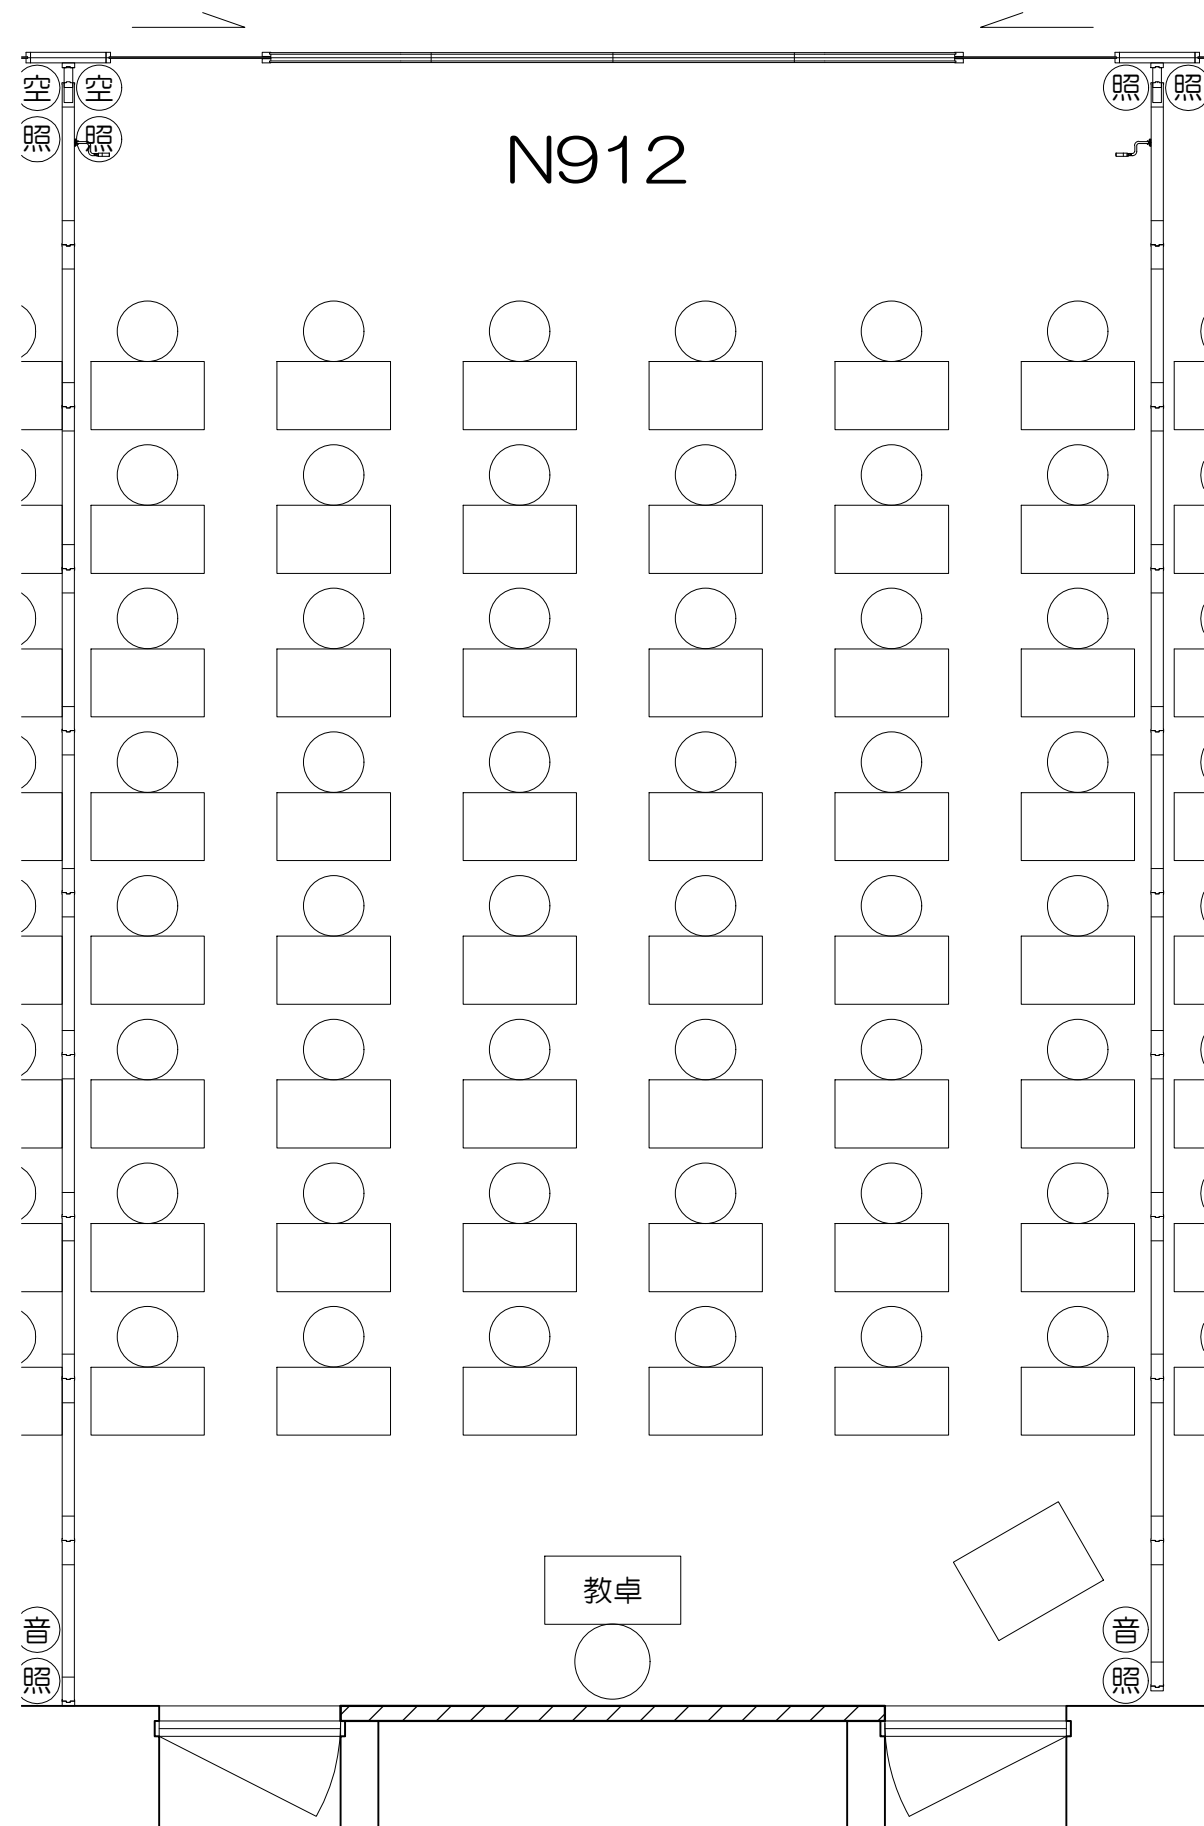

凡例

可動席 (1人)

凡例

	黒板		ホワイトボード		上部スクリーン
	照	照明スイッチ		空	空調スイッチ
				音	音量スイッチ

Scale=1:50

凡例

立教大学新座キャンパス 教室レイアウト

N921教室（固定席 266+可動席 10 計276）

N926

教卓

凡例

-  黒板
-  ホワイトボード
-  上部スクリーン
-  照：照明スイッチ
-  空：空調スイッチ
-  音：音量スイッチ

Scale=1:60

N927

教卓

凡例

-  黒板
-  ホワイトボード
-  上部スクリーン
-  照：照明スイッチ
-  空：空調スイッチ
-  音：音量スイッチ

Scale=1:60

凡例

可動机

固定席 (2人)

固定席 (3人)

固定席 (3人)

凡例