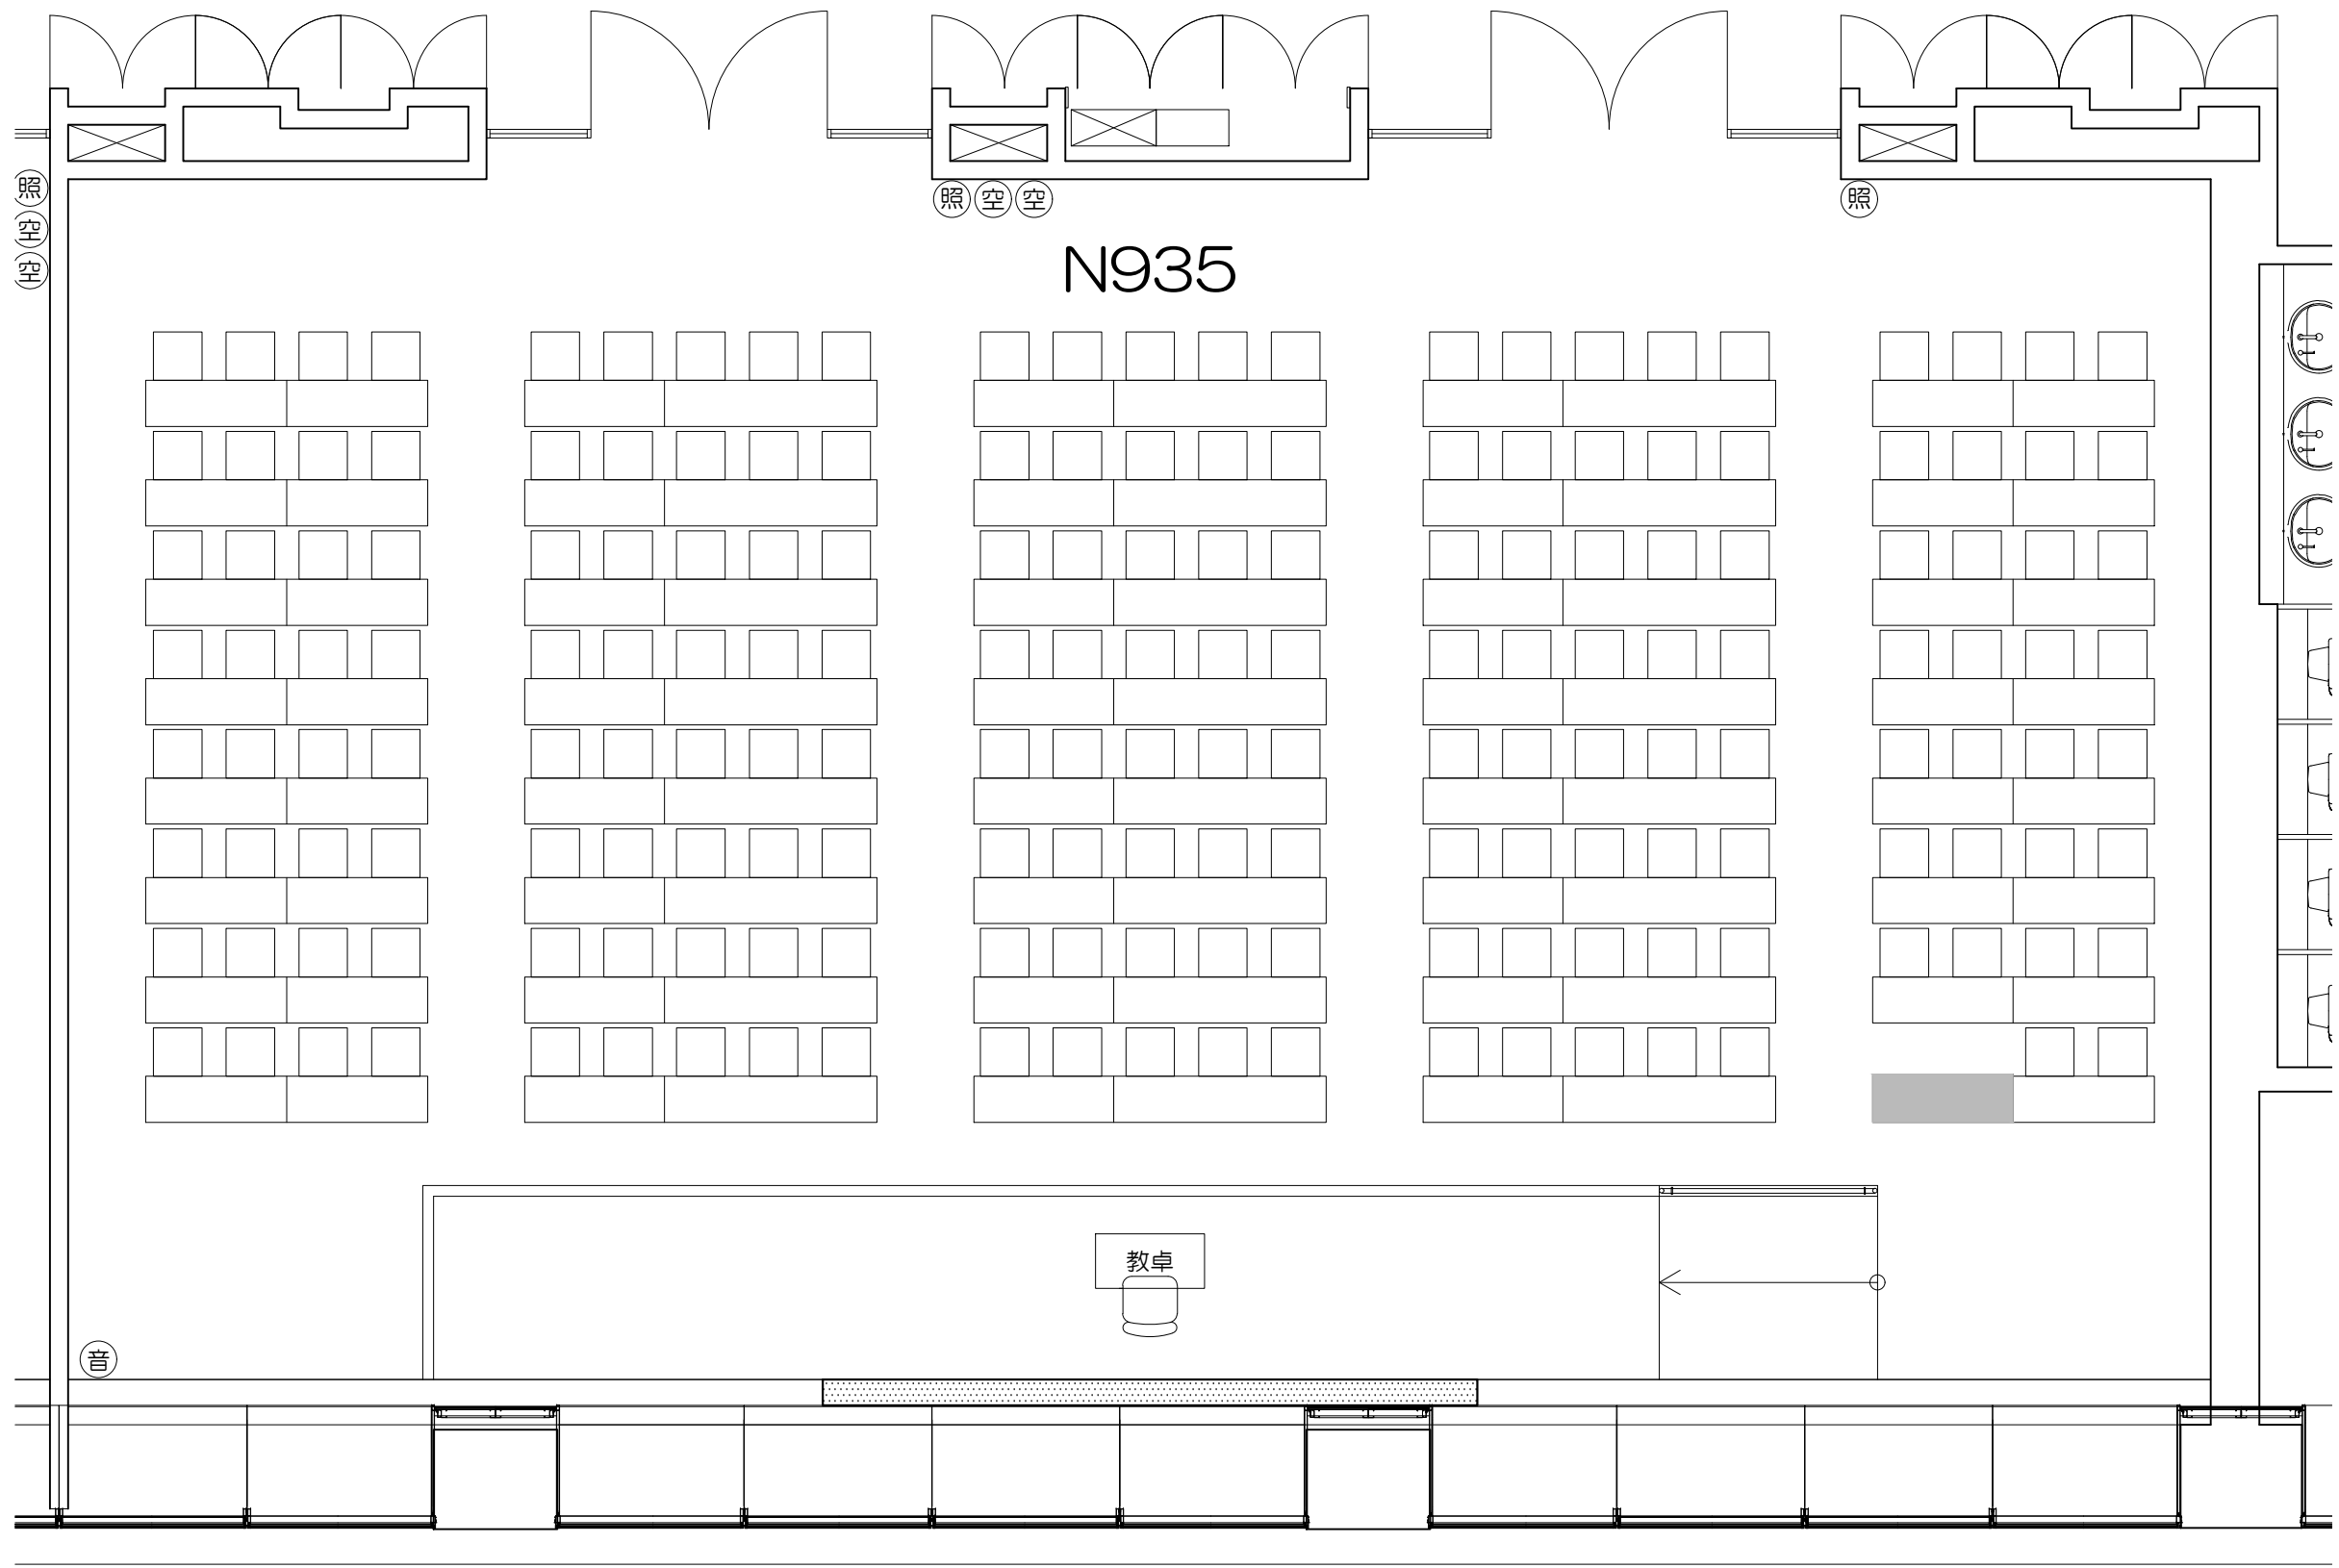

凡例

可動席 (1人)

凡例

	黒板		ホワイトボード		上部スクリーン
	照	照明スイッチ		空	空調スイッチ
				音	音量スイッチ

Scale=1:50

凡例

立教大学新座キャンパス 教室レイアウト

N921教室（固定席 266+可動席 10 計276）

N926

教卓

凡例

-  黒板
-  ホワイトボード
-  上部スクリーン
-  照：照明スイッチ
-  空：空調スイッチ
-  音：音量スイッチ

Scale=1:60

N927

教卓

凡例

-  黒板
-  ホワイトボード
-  上部スクリーン
-  照：照明スイッチ
-  空：空調スイッチ
-  音：音量スイッチ

Scale=1:60

凡例

可動机

固定席 (2人)

固定席 (3人)

固定席 (3人)

凡例

- 黒板
- ▨ ホワイトボード
- ⋯ 上部スクリーン
- ⊙(照) : 照明スイッチ
- ⊙(空) : 空調スイッチ
- ⊙(音) : 音量スイッチ

凡例

-  黒板
-  ホワイトボード
-  上部スクリーン
-  照：照明スイッチ
-  空：空調スイッチ
-  音：音量スイッチ

凡例

-  黒板
-  ホワイトボード
-  上部スクリーン
-  照：照明スイッチ
-  空：空調スイッチ
-  音：音量スイッチ