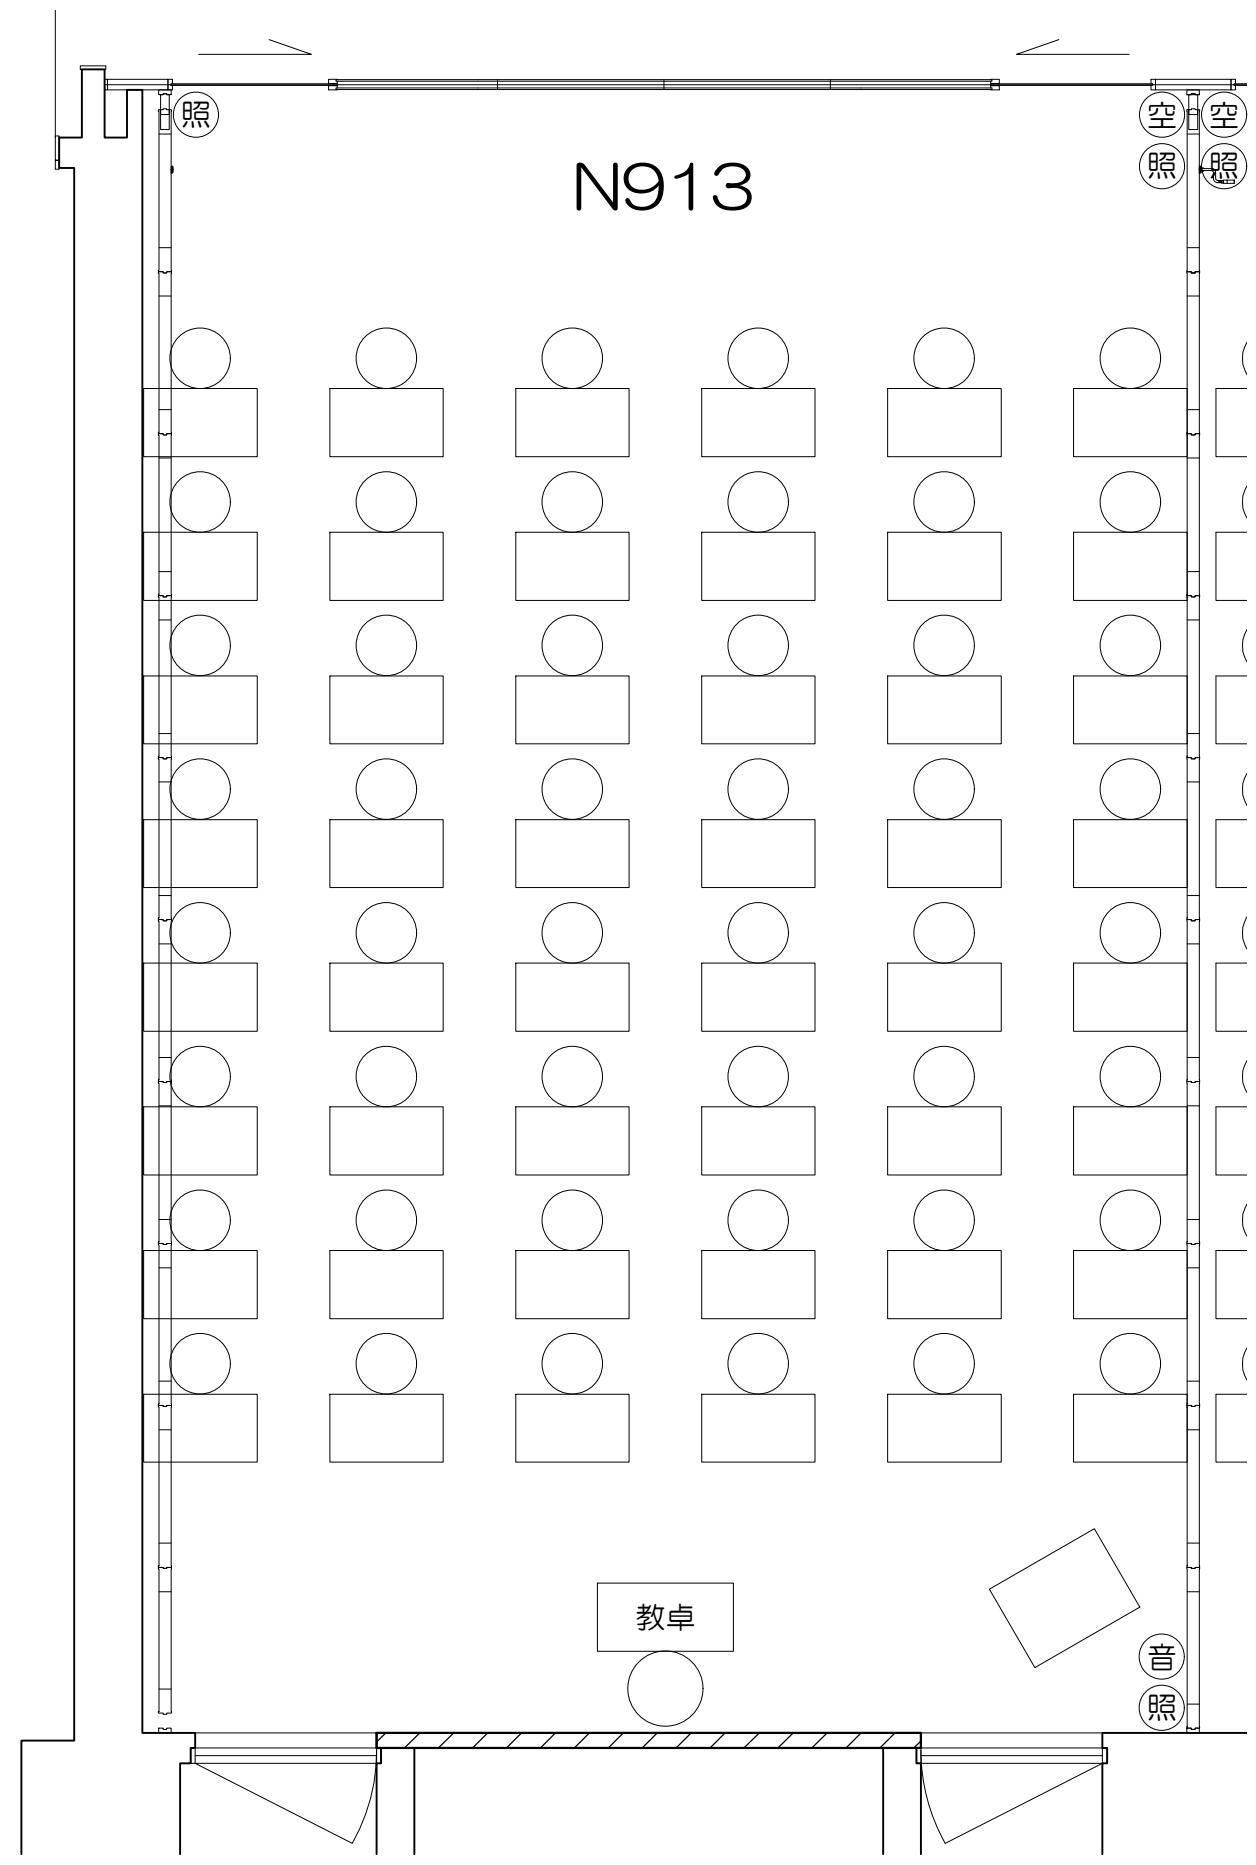

凡例

可動席 (1人)

凡例

	黒板		ホワイトボード		上部スクリーン
	照	照明スイッチ		空	空調スイッチ
				音	音量スイッチ

Scale=1:50

凡例

立教大学新座キャンパス 教室レイアウト

N921教室（固定席 266+可動席 10 計276）

N926

教卓

凡例

-  黒板
-  ホワイトボード
-  上部スクリーン
-  照：照明スイッチ
-  空：空調スイッチ
-  音：音量スイッチ

Scale=1:60

N927

教卓

凡例

-  黒板
-  ホワイトボード
-  上部スクリーン
-  照：照明スイッチ
-  空：空調スイッチ
-  音：音量スイッチ

Scale=1:60

凡例

可動机

固定席 (2人)

固定席 (3人)

固定席 (3人)

凡例