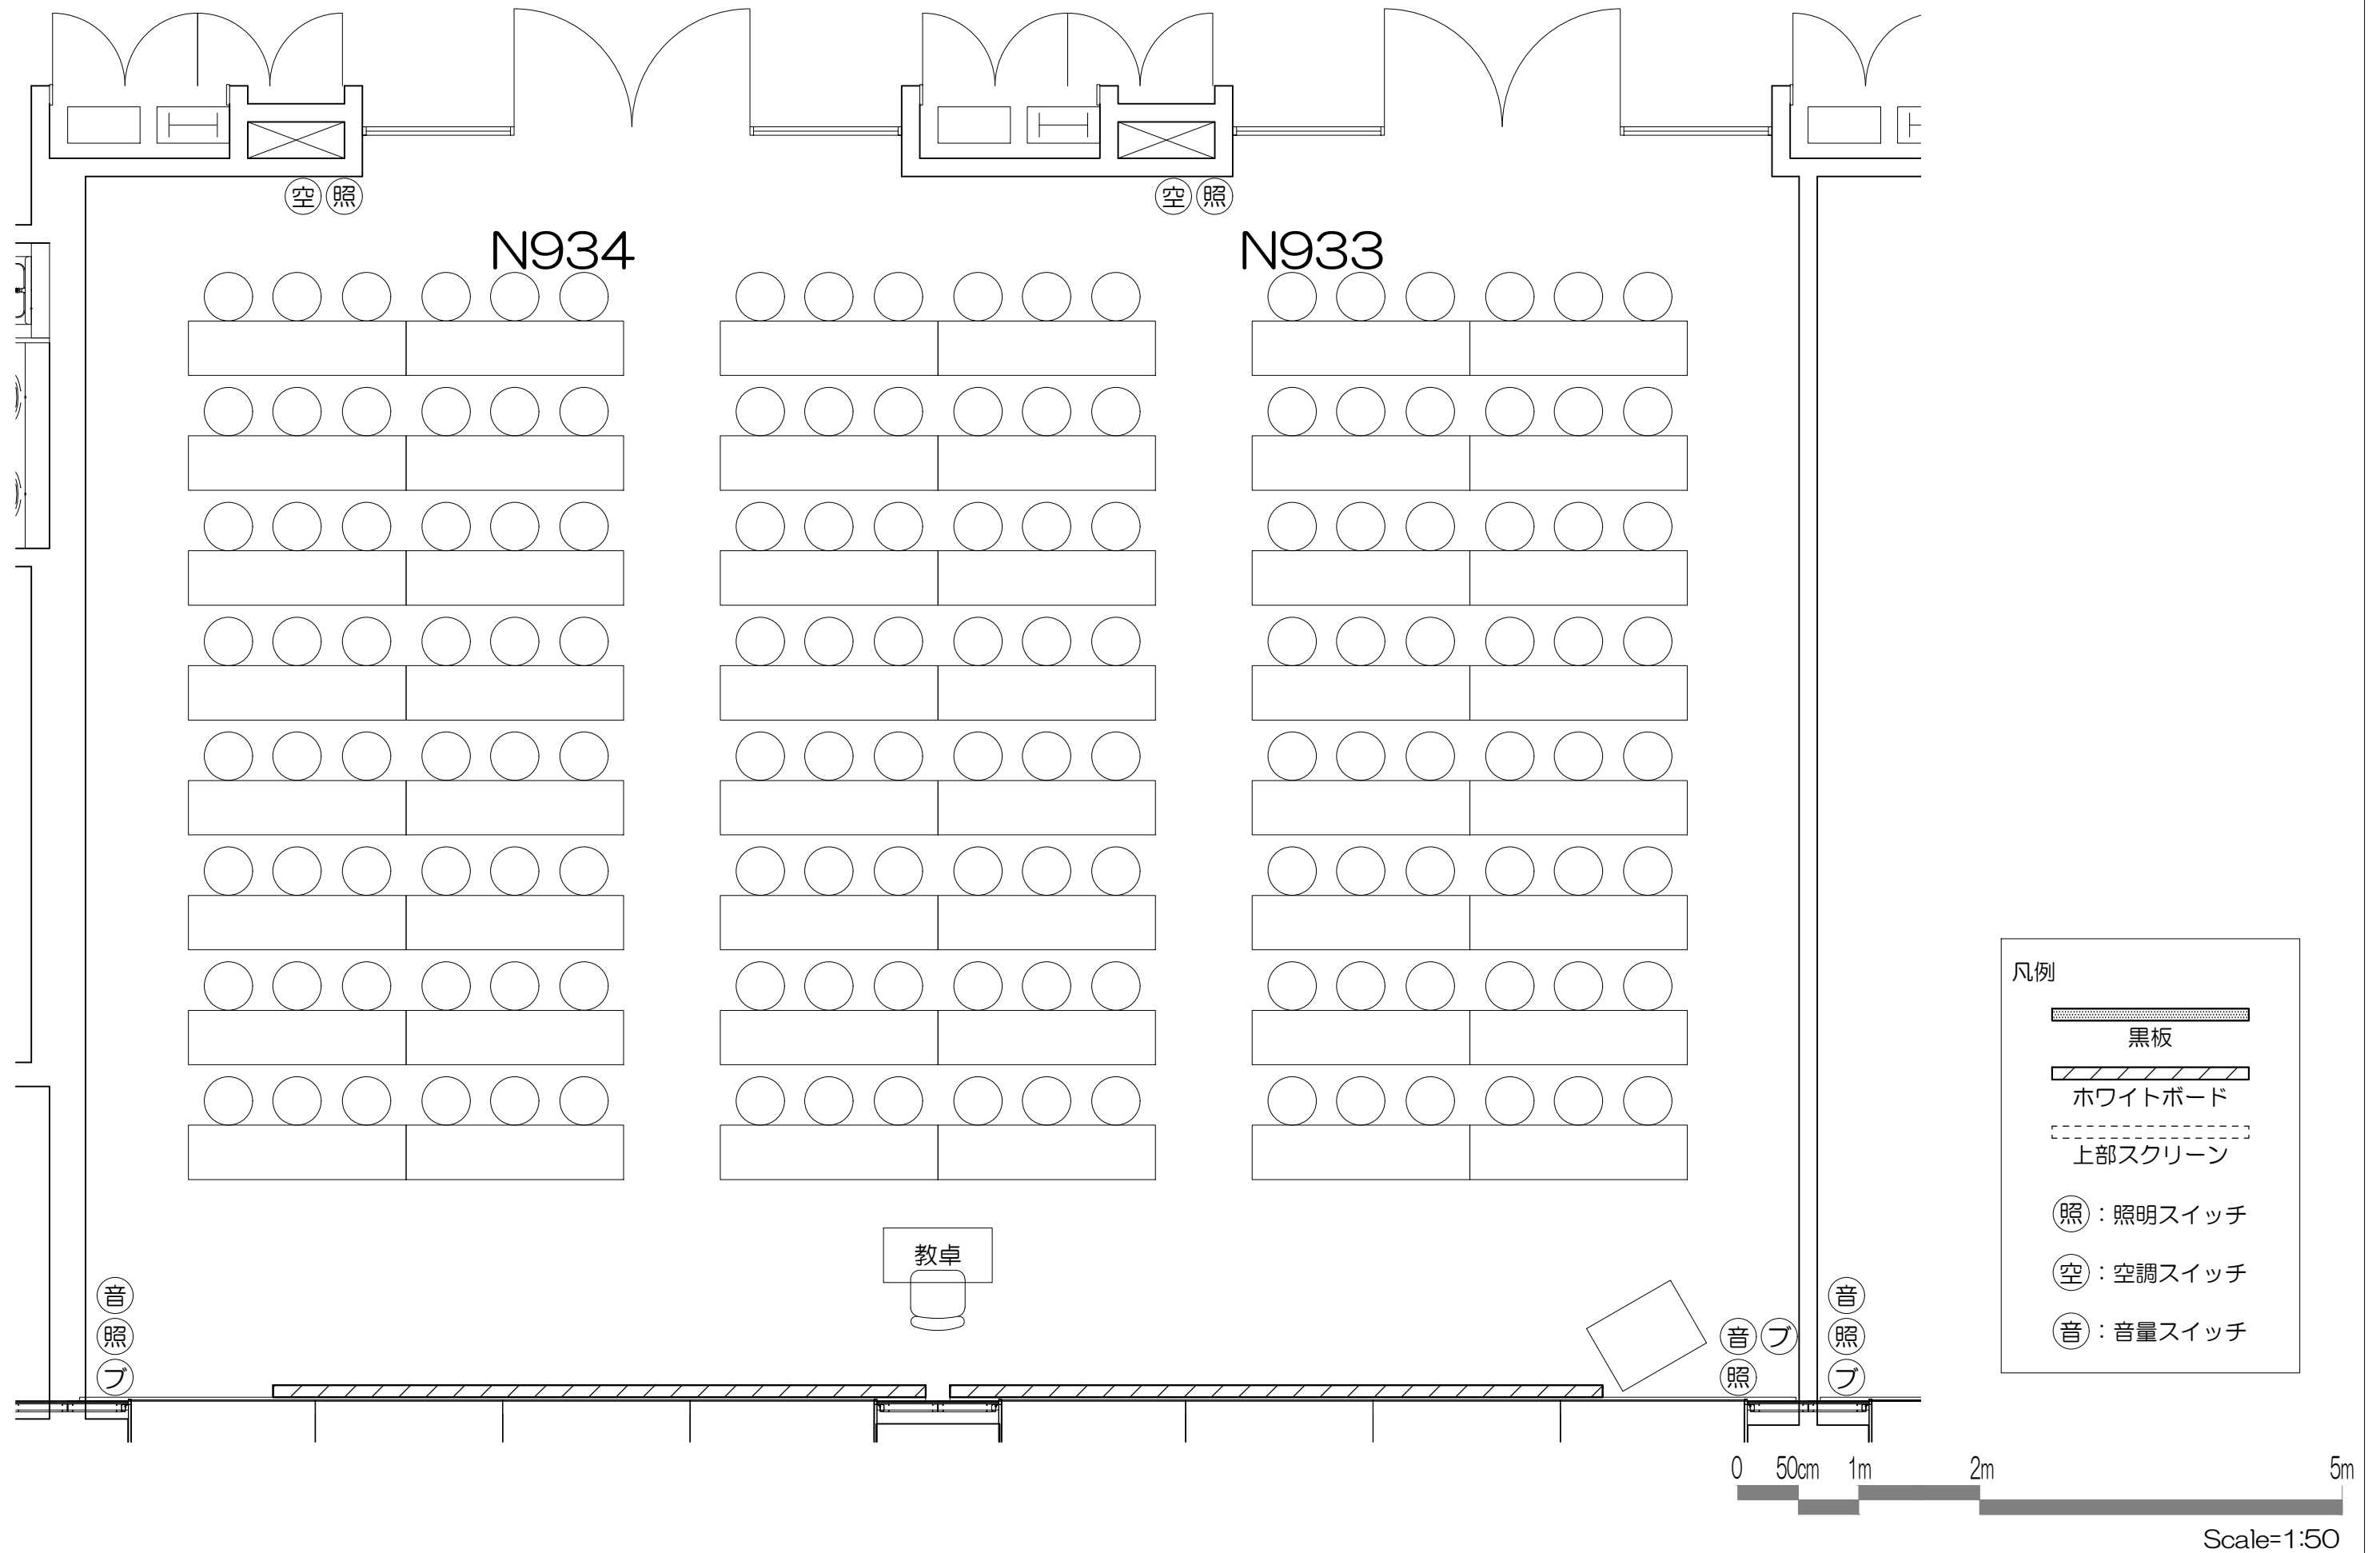

凡例

- 黒板
- ホワイトボード
- 上部スクリーン
- 照：照明スイッチ
- 空：空調スイッチ
- 音：音量スイッチ