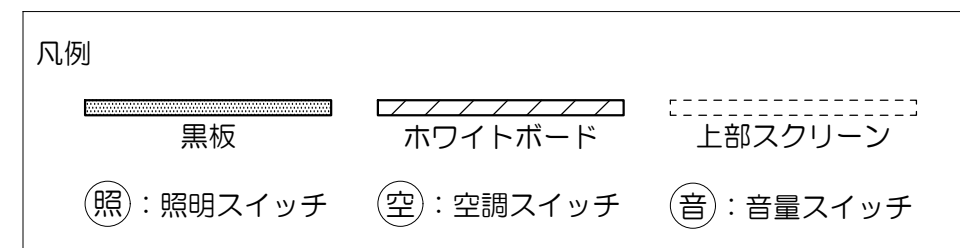

凡例

可動席 (1人)

凡例

	黒板		ホワイトボード		上部スクリーン
	照	照明スイッチ		空	空調スイッチ
				音	音量スイッチ

Scale=1:50

凡例

立教大学新座キャンパス 教室レイアウト

N921教室（固定席 266+可動席 10 計276）