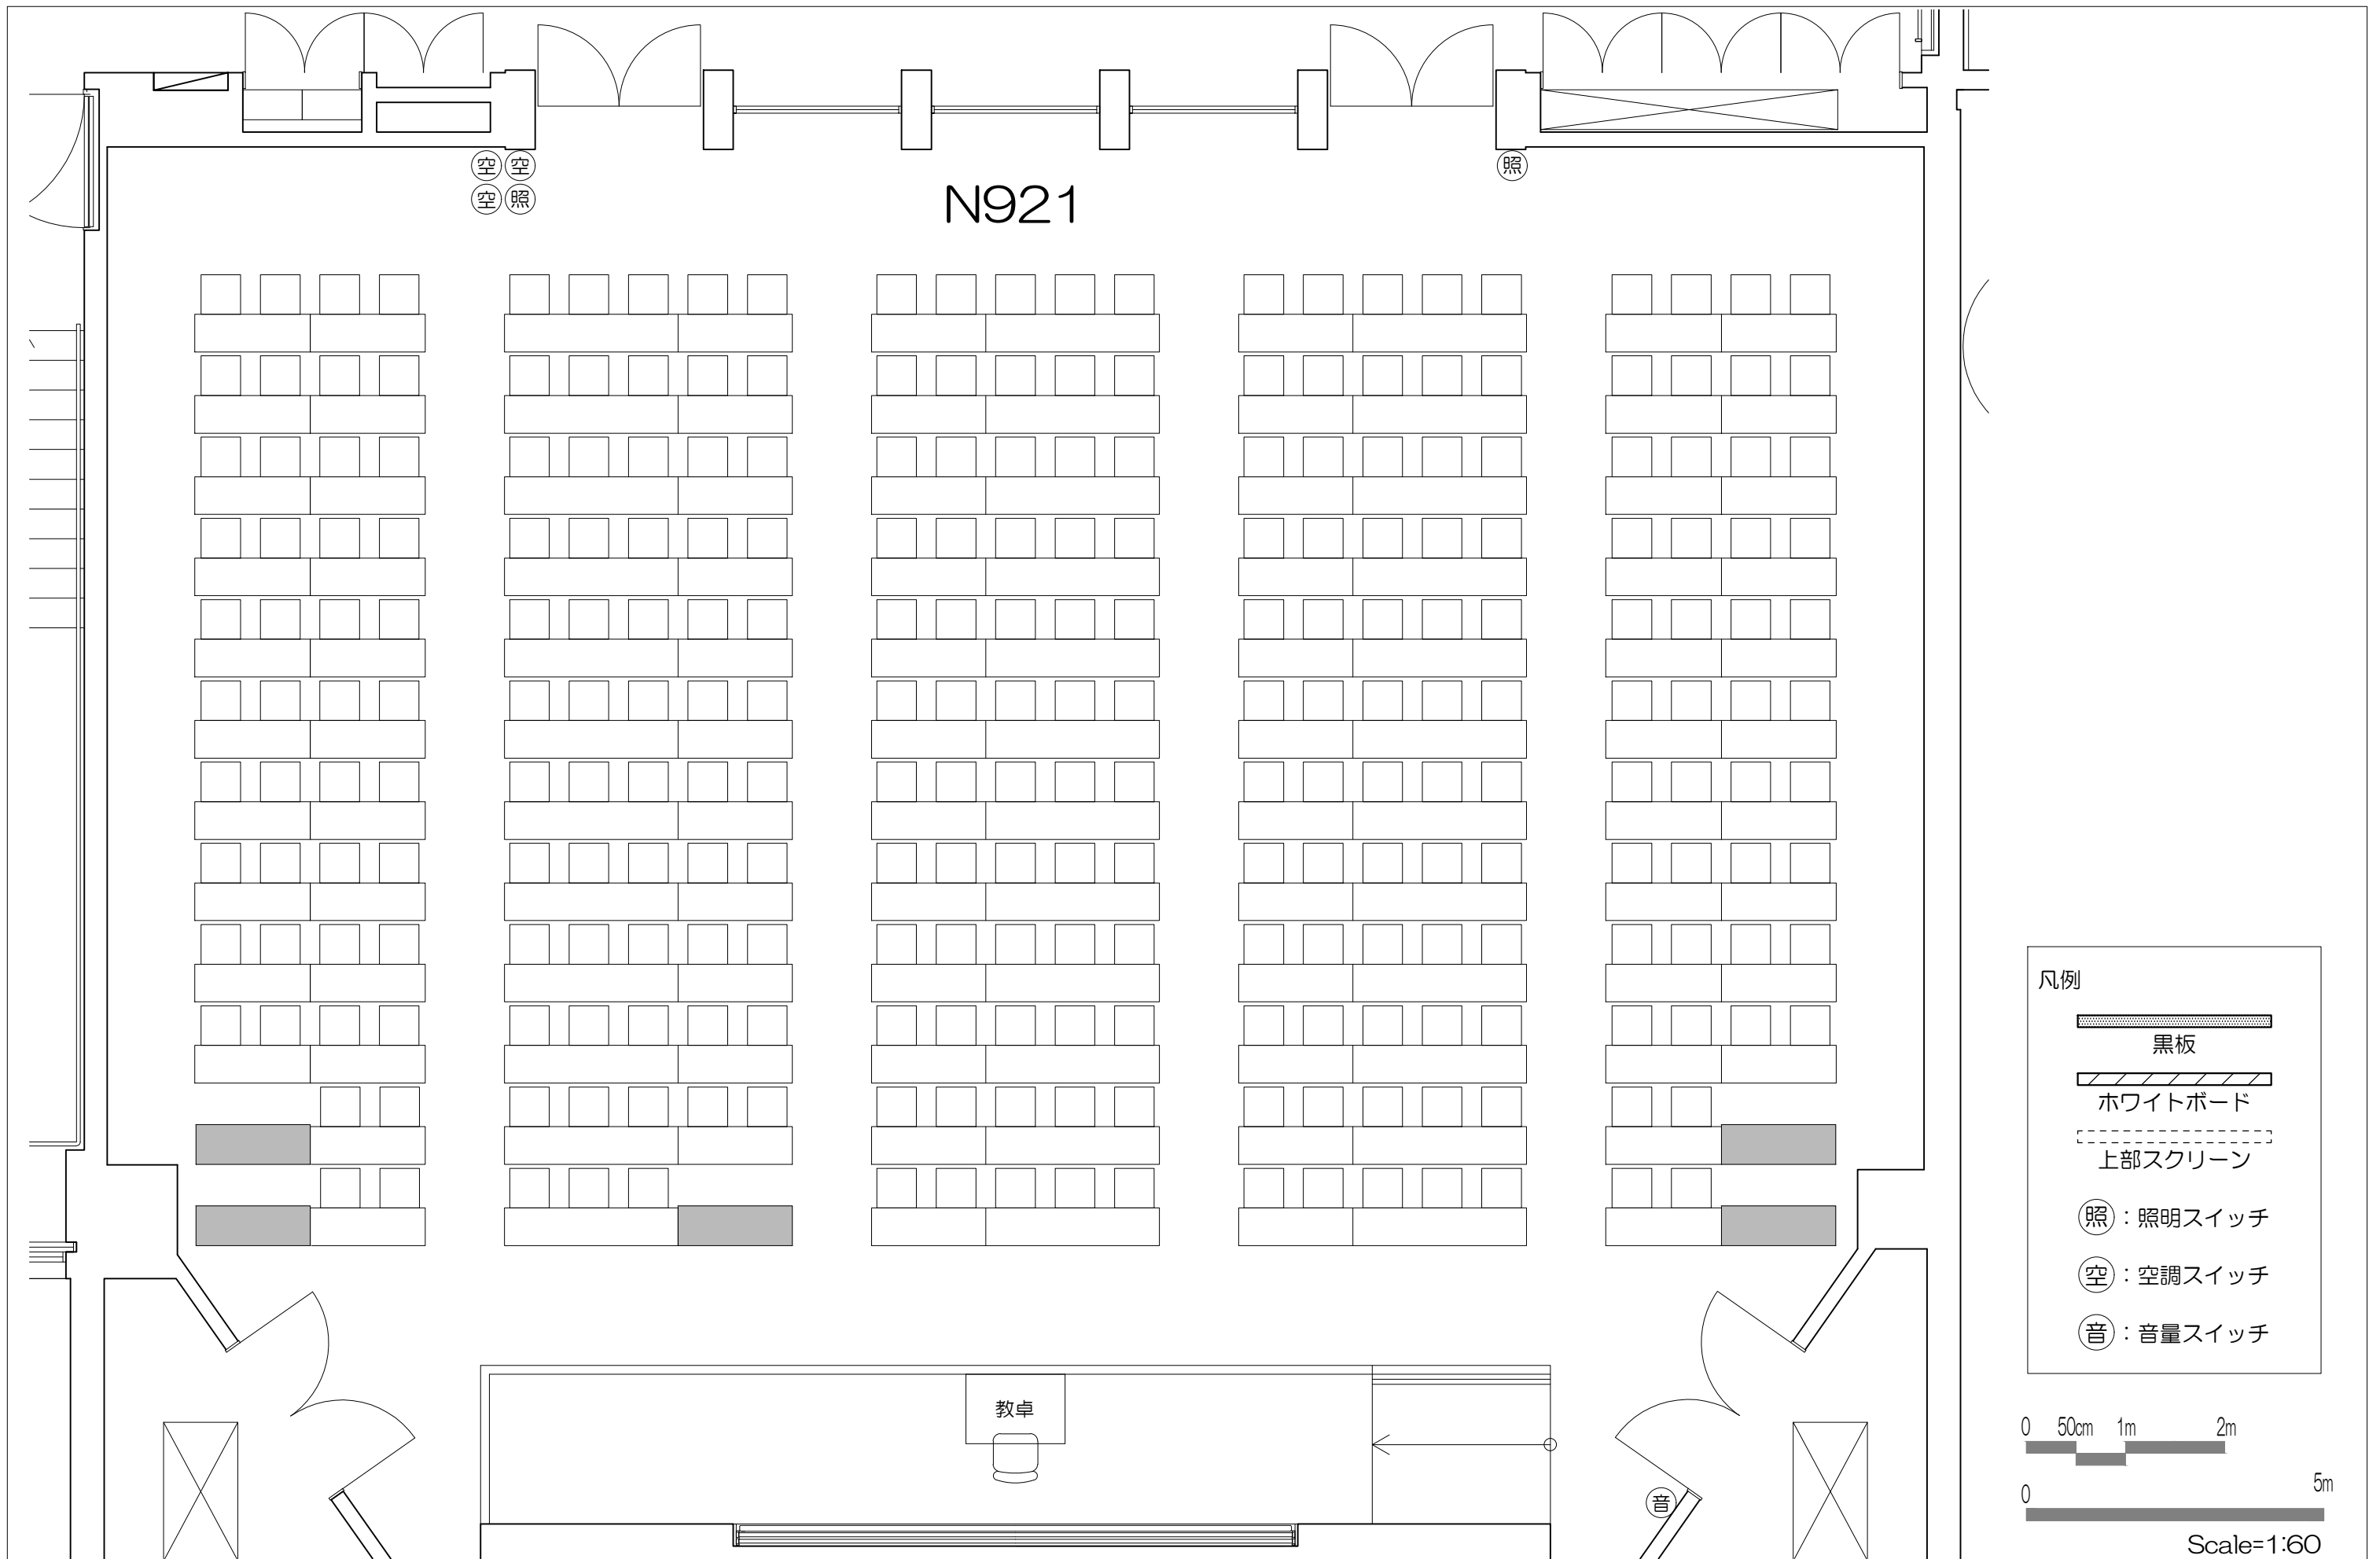

凡例

可動席 (1人)

凡例

	黒板		ホワイトボード		上部スクリーン
	照	照明スイッチ		空	空調スイッチ
				音	音量スイッチ

Scale=1:50

凡例

立教大学新座キャンパス 教室レイアウト

N921教室（固定席 266+可動席 10 計276）

N926

教卓

凡例

-  黒板
-  ホワイトボード
-  上部スクリーン
-  照：照明スイッチ
-  空：空調スイッチ
-  音：音量スイッチ

Scale=1:60

N927

教卓

凡例

-  黒板
-  ホワイトボード
-  上部スクリーン
-  照：照明スイッチ
-  空：空調スイッチ
-  音：音量スイッチ

Scale=1:60

凡例

可動机

固定席 (2人)

固定席 (3人)

固定席 (3人)

凡例

- 黒板
- ▨ ホワイトボード
- ⋯ 上部スクリーン
- ⊙(照) : 照明スイッチ
- ⊙(空) : 空調スイッチ
- ⊙(音) : 音量スイッチ

凡例

-  黒板
-  ホワイトボード
-  上部スクリーン
-  照：照明スイッチ
-  空：空調スイッチ
-  音：音量スイッチ

凡例

-  黒板
-  ホワイトボード
-  上部スクリーン
-  照：照明スイッチ
-  空：空調スイッチ
-  音：音量スイッチ