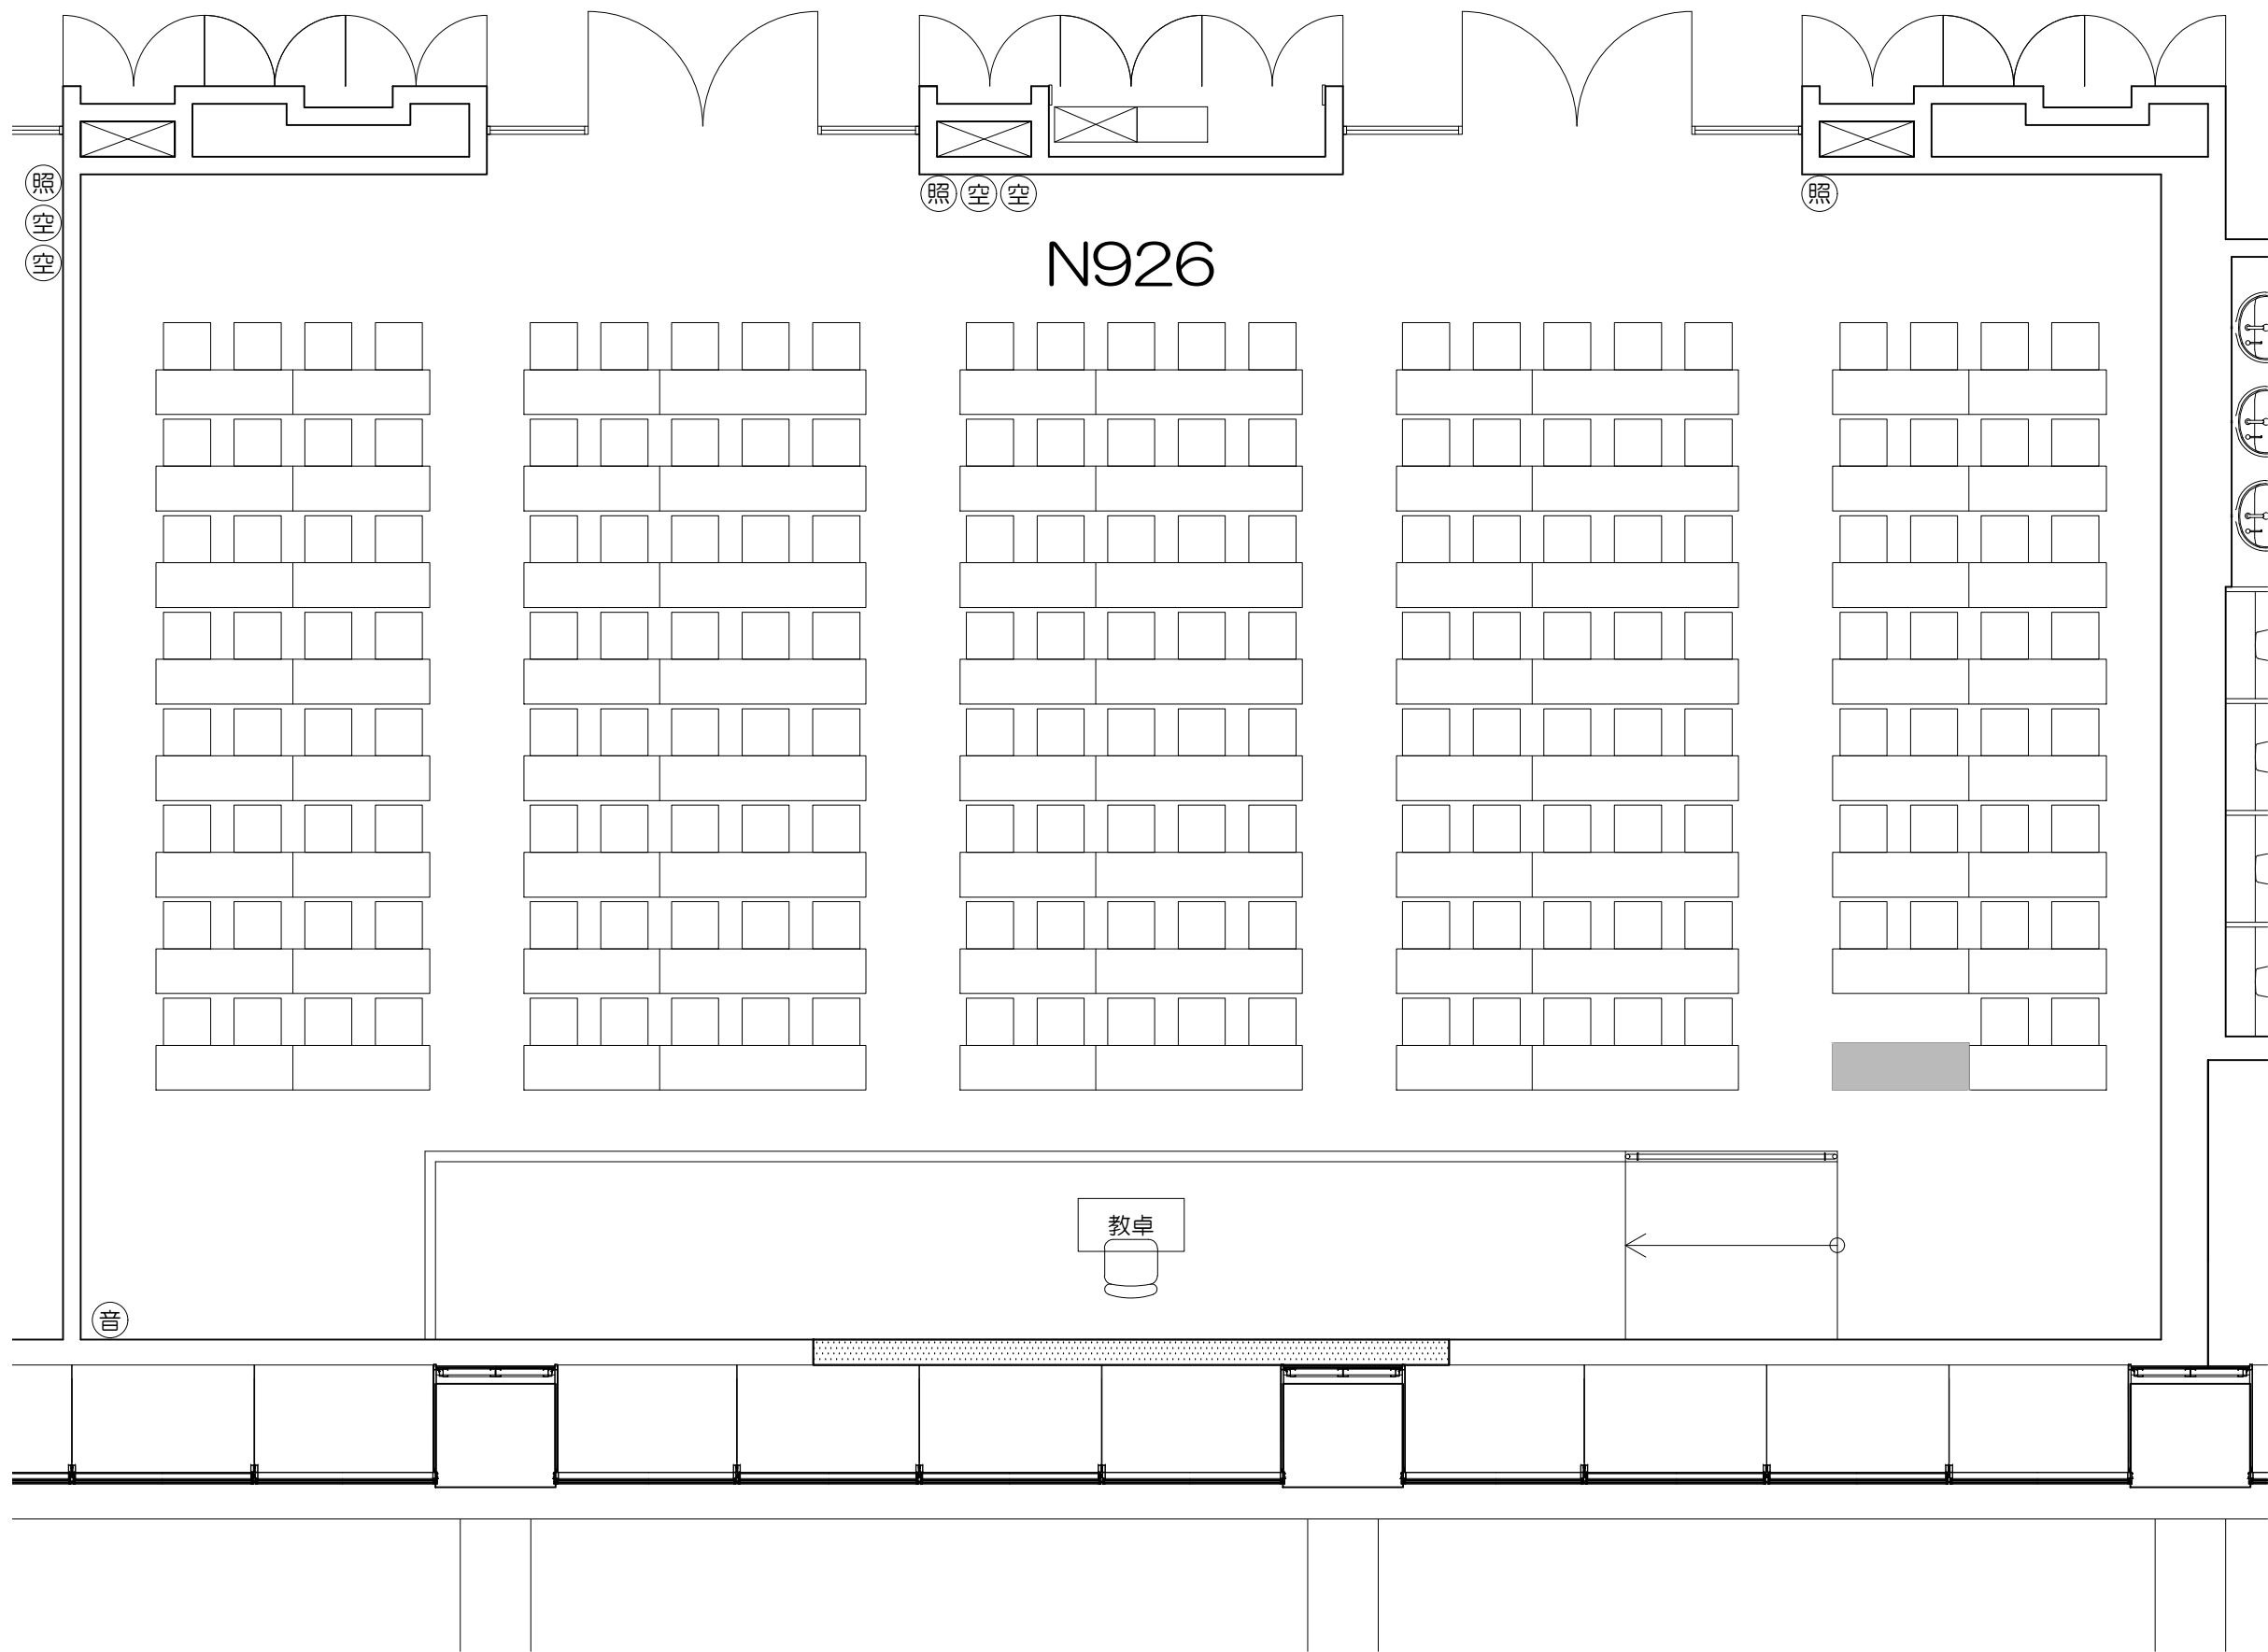

凡例

可動席 (1人)

凡例

	黒板		ホワイトボード		上部スクリーン
	照	照明スイッチ		空	空調スイッチ
				音	音量スイッチ

Scale=1:50

凡例

立教大学新座キャンパス 教室レイアウト

N921教室（固定席 266+可動席 10 計276）

N926

教卓

凡例

-  黒板
-  ホワイトボード
-  上部スクリーン
-  照：照明スイッチ
-  空：空調スイッチ
-  音：音量スイッチ

Scale=1:60

N927

教卓

凡例

-  黒板
-  ホワイトボード
-  上部スクリーン
-  照：照明スイッチ
-  空：空調スイッチ
-  音：音量スイッチ

Scale=1:60

凡例

可動机

固定席 (2人)

固定席 (3人)

固定席 (3人)

凡例