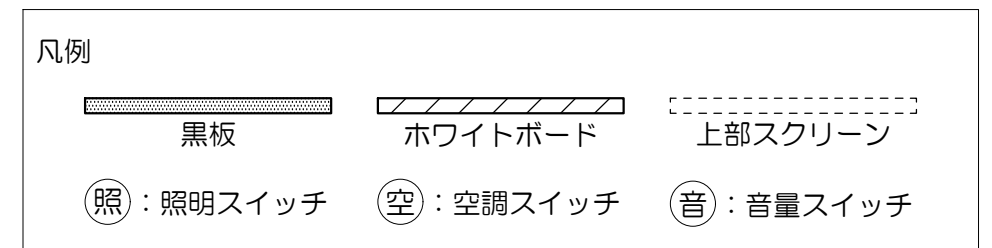

凡例

可動席 (1人)

凡例

	黒板		ホワイトボード		上部スクリーン
	照	照明スイッチ		空	空調スイッチ
				音	音量スイッチ

Scale=1:50

凡例

立教大学新座キャンパス 教室レイアウト

N921教室（固定席 266+可動席 10 計276）