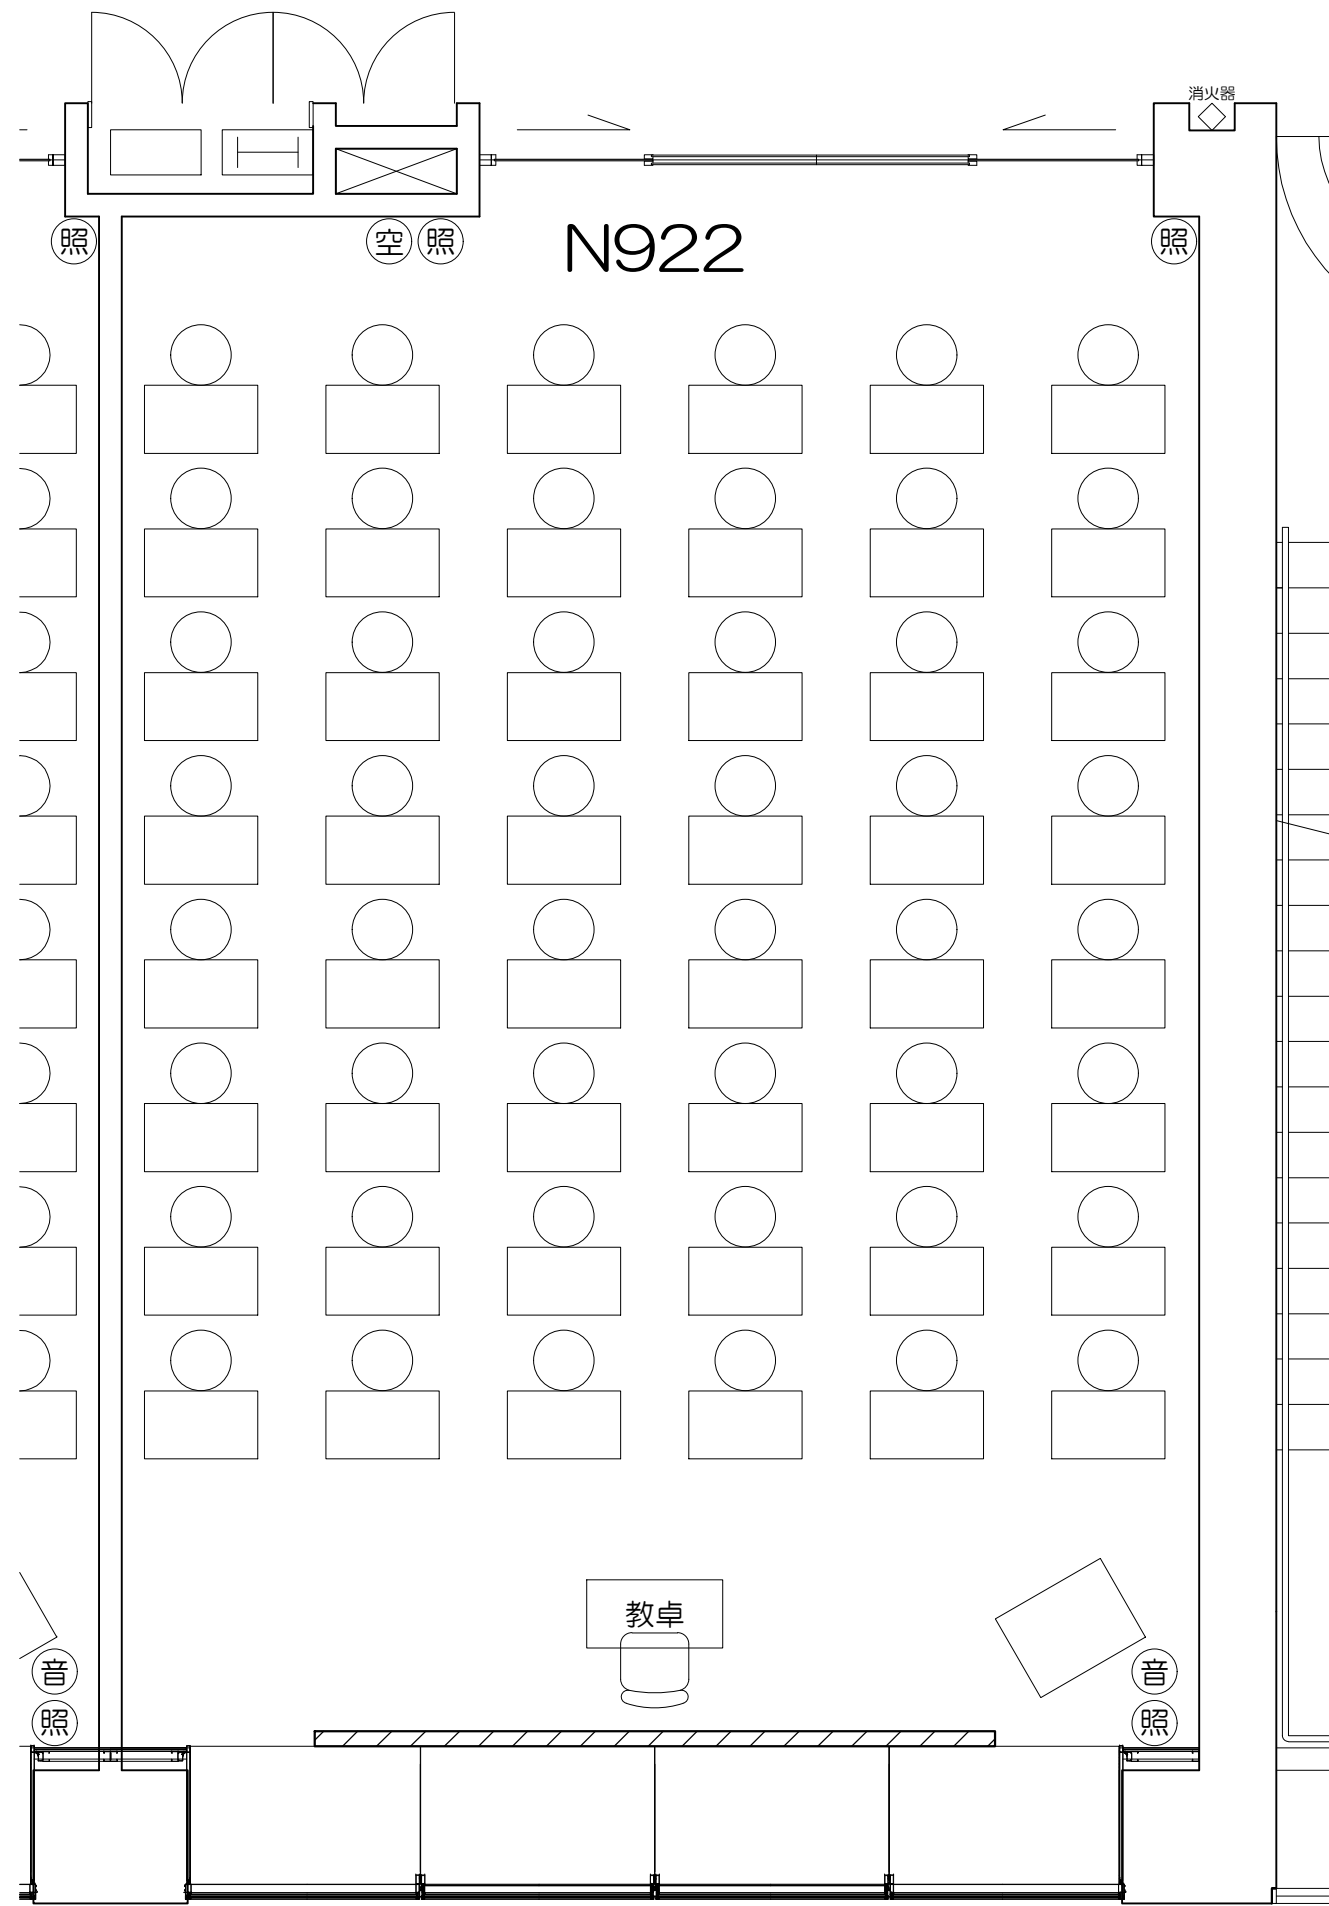

凡例

可動席 (1人)

凡例

	黒板		ホワイトボード		上部スクリーン
	照	照明スイッチ		空	空調スイッチ
				音	音量スイッチ

Scale=1:50

凡例

立教大学新座キャンパス 教室レイアウト

N921教室（固定席 266+可動席 10 計276）

N926

教卓

凡例

-  黒板
-  ホワイトボード
-  上部スクリーン
-  照：照明スイッチ
-  空：空調スイッチ
-  音：音量スイッチ

Scale=1:60

N927

教卓

凡例

-  黒板
-  ホワイトボード
-  上部スクリーン
-  照：照明スイッチ
-  空：空調スイッチ
-  音：音量スイッチ

Scale=1:60

凡例

可動机

固定席 (2人)

固定席 (3人)

固定席 (3人)

凡例