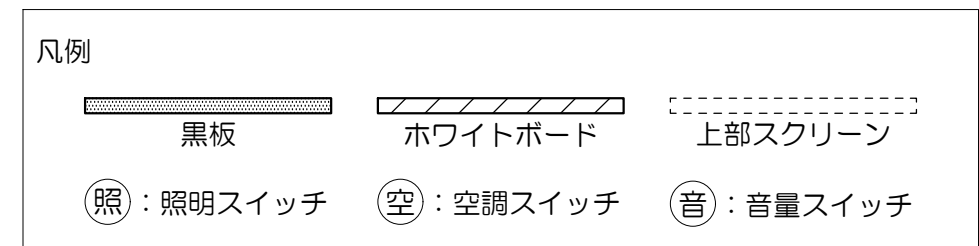

凡例

可動席 (1人)

凡例

	黒板		ホワイトボード		上部スクリーン
	照	照明スイッチ		空	空調スイッチ
				音	音量スイッチ

Scale=1:50

凡例

立教大学新座キャンパス 教室レイアウト

N921教室（固定席 266+可動席 10 計276）