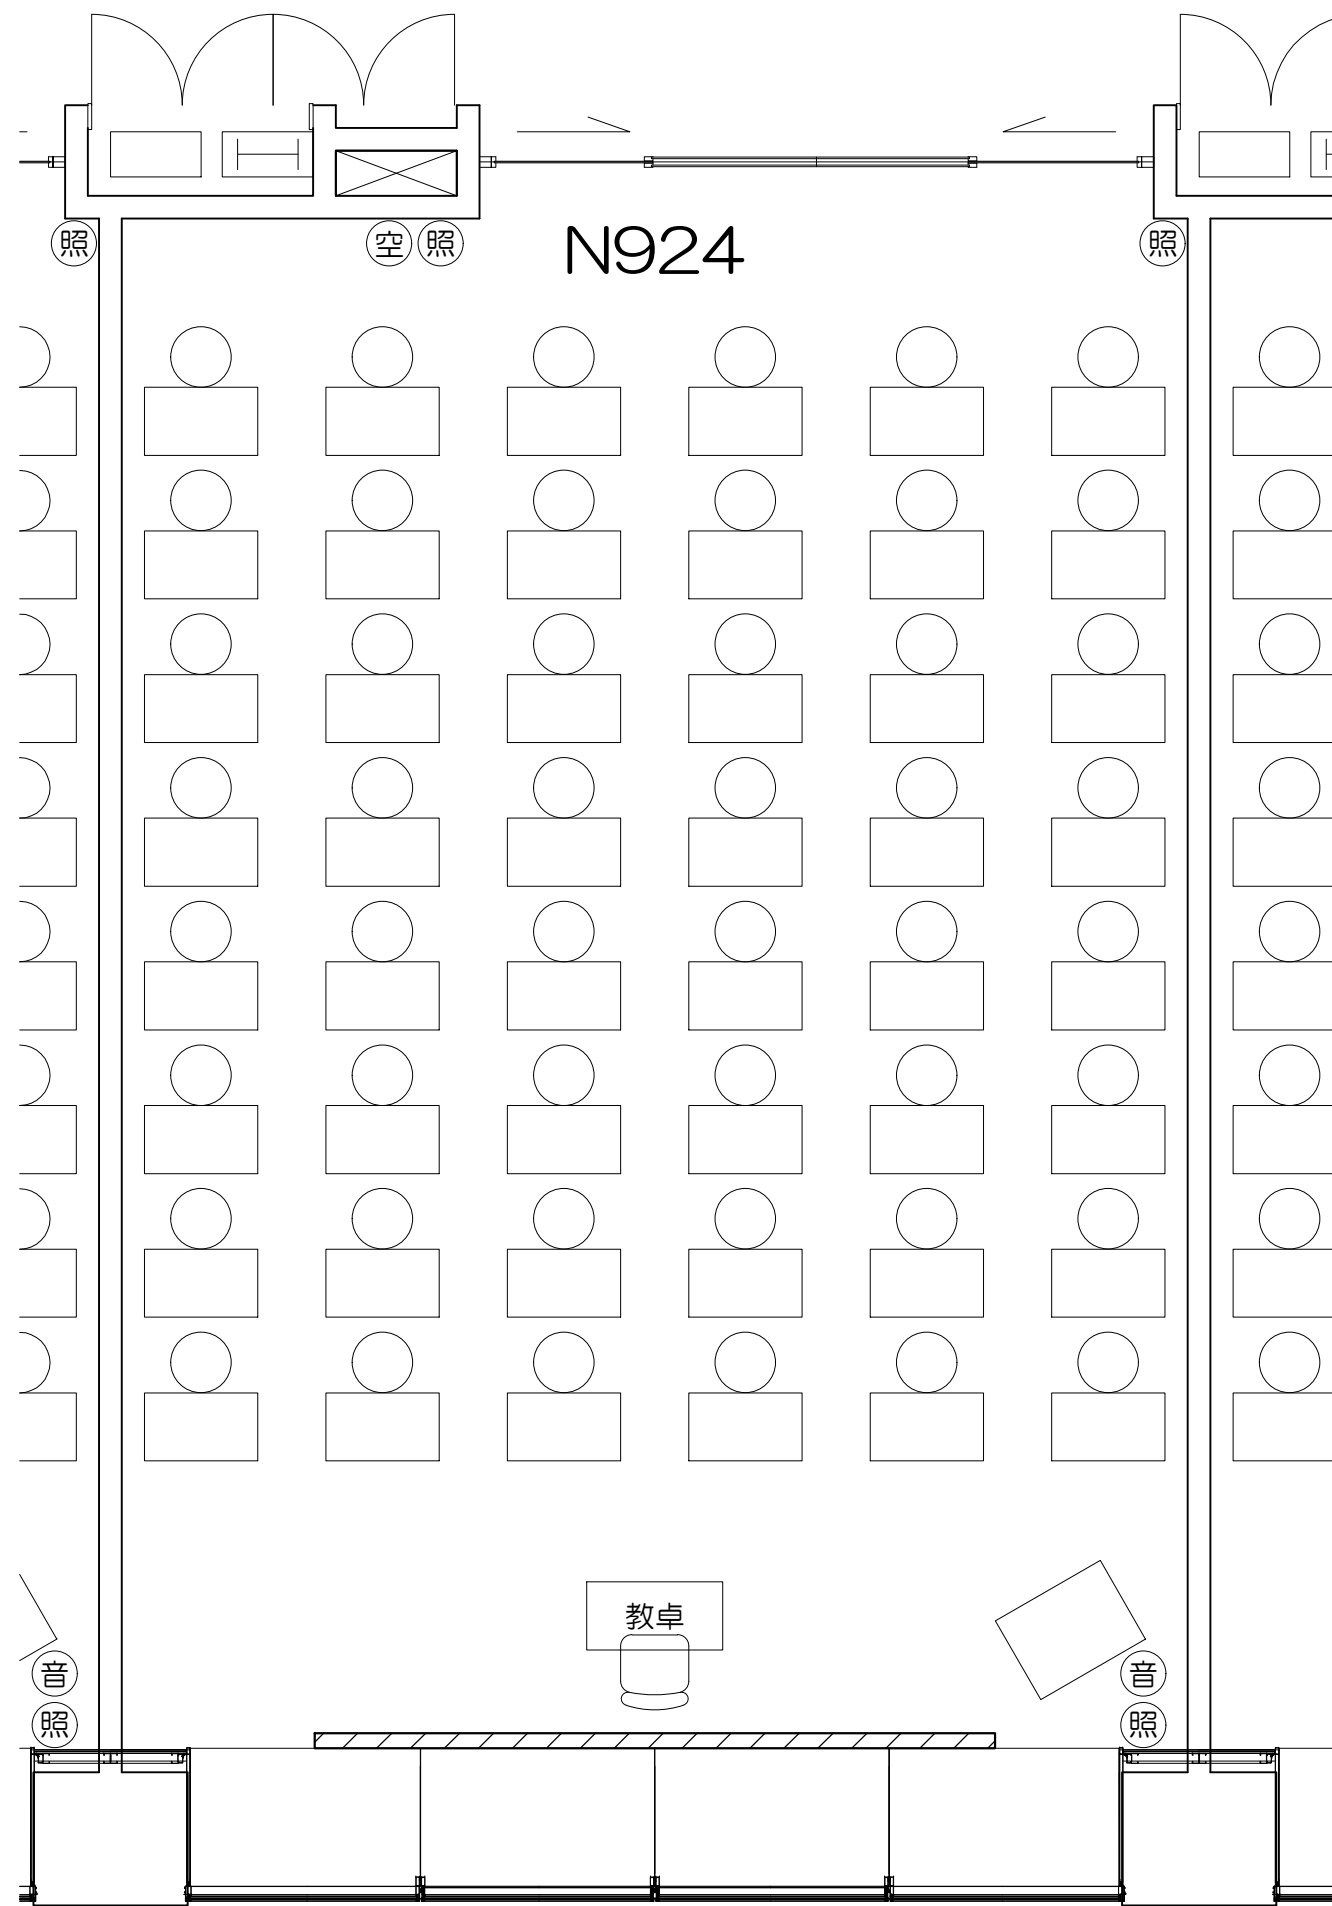

凡例

可動席 (1人)

凡例

	黒板		ホワイトボード		上部スクリーン
	照	照明スイッチ		空	空調スイッチ
				音	音量スイッチ

Scale=1:50

凡例

立教大学新座キャンパス 教室レイアウト

N921教室（固定席 266+可動席 10 計276）

N926

教卓

凡例

-  黒板
-  ホワイトボード
-  上部スクリーン
-  照：照明スイッチ
-  空：空調スイッチ
-  音：音量スイッチ

Scale=1:60

N927

教卓

凡例

-  黒板
-  ホワイトボード
-  上部スクリーン
-  照：照明スイッチ
-  空：空調スイッチ
-  音：音量スイッチ

Scale=1:60

凡例

可動机

固定席 (2人)

固定席 (3人)

固定席 (3人)

凡例