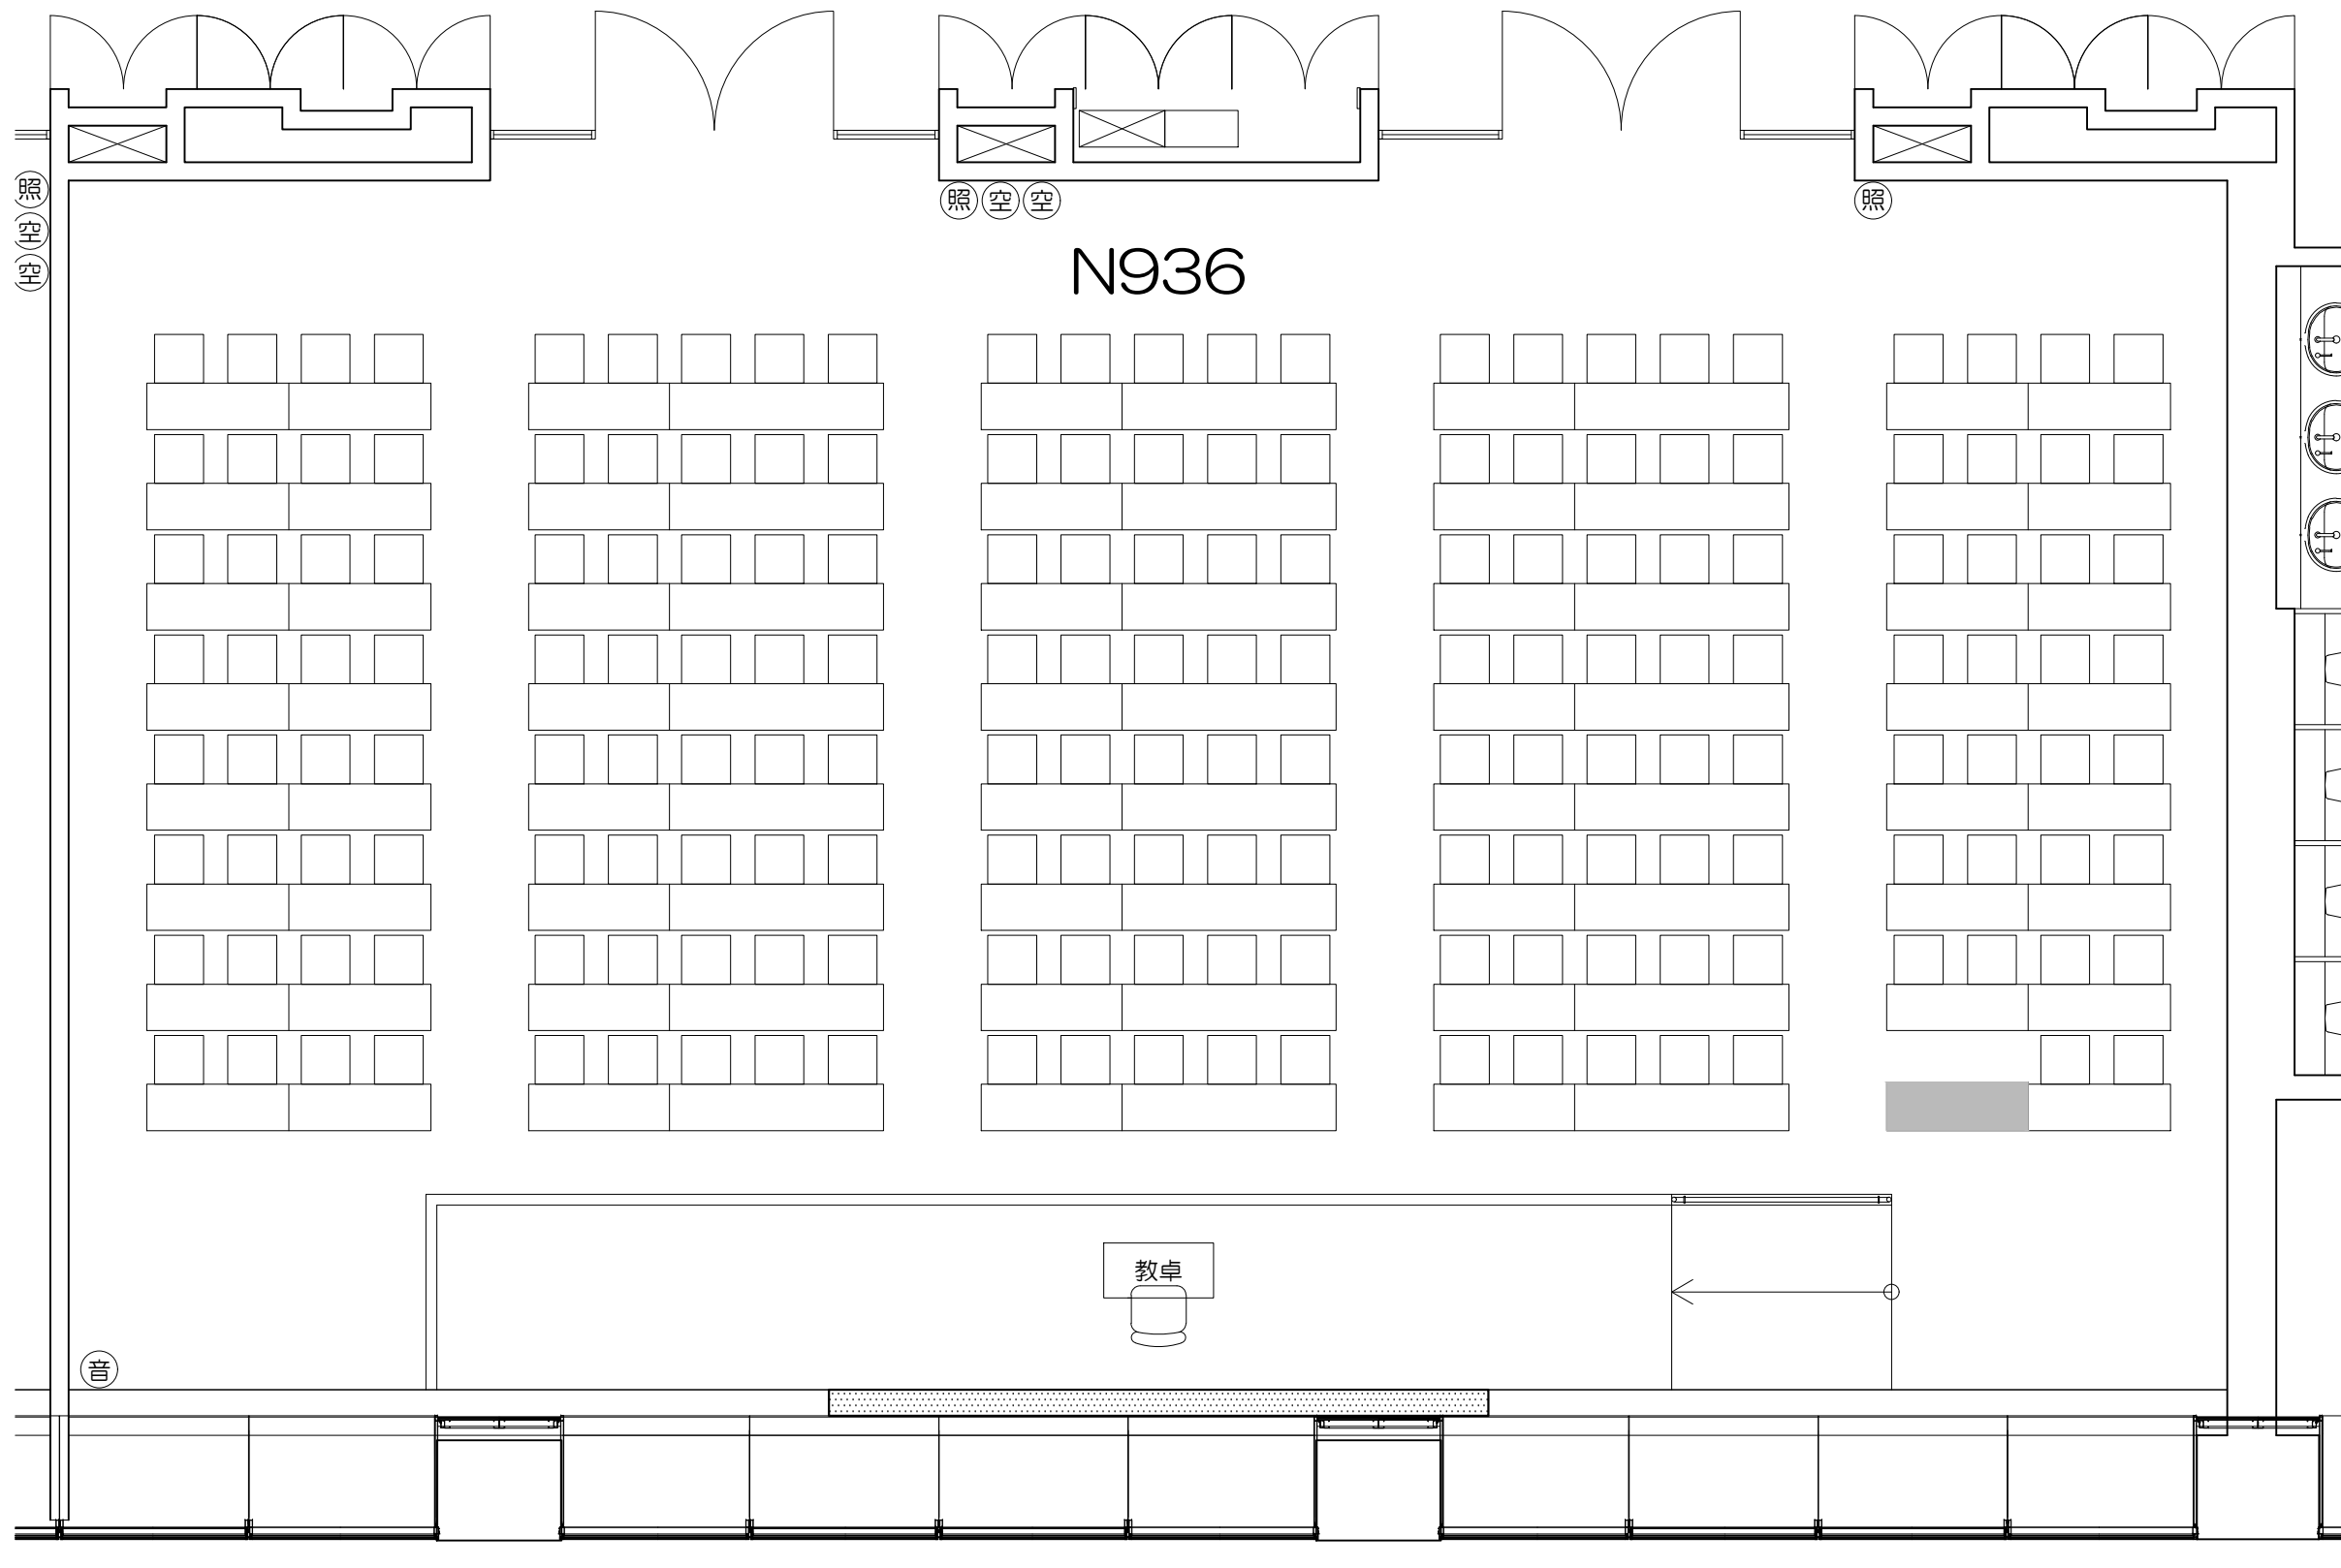

凡例

可動席 (1人)

凡例

	黒板		ホワイトボード		上部スクリーン
	照	照明スイッチ		空	空調スイッチ
				音	音量スイッチ

Scale=1:50

凡例

立教大学新座キャンパス 教室レイアウト

N921教室（固定席 266+可動席 10 計276）

-  黒板
-  ホワイトボード
-  上部スクリーン
-  照：照明スイッチ
-  空：空調スイッチ
-  音：音量スイッチ

Scale=1:60

凡例

可動机

固定席 (2人)

固定席 (3人)

固定席 (3人)

凡例

- 黒板
- ▨ ホワイトボード
- ⋯ 上部スクリーン
- ⊙(照) : 照明スイッチ
- ⊙(空) : 空調スイッチ
- ⊙(音) : 音量スイッチ

凡例

-  黒板
-  ホワイトボード
-  上部スクリーン
-  照：照明スイッチ
-  空：空調スイッチ
-  音：音量スイッチ

凡例

-  黒板
-  ホワイトボード
-  上部スクリーン
-  照：照明スイッチ
-  空：空調スイッチ
-  音：音量スイッチ

N936

教卓

凡例

-  黒板
-  ホワイトボード
-  上部スクリーン
-  照：照明スイッチ
-  空：空調スイッチ
-  音：音量スイッチ