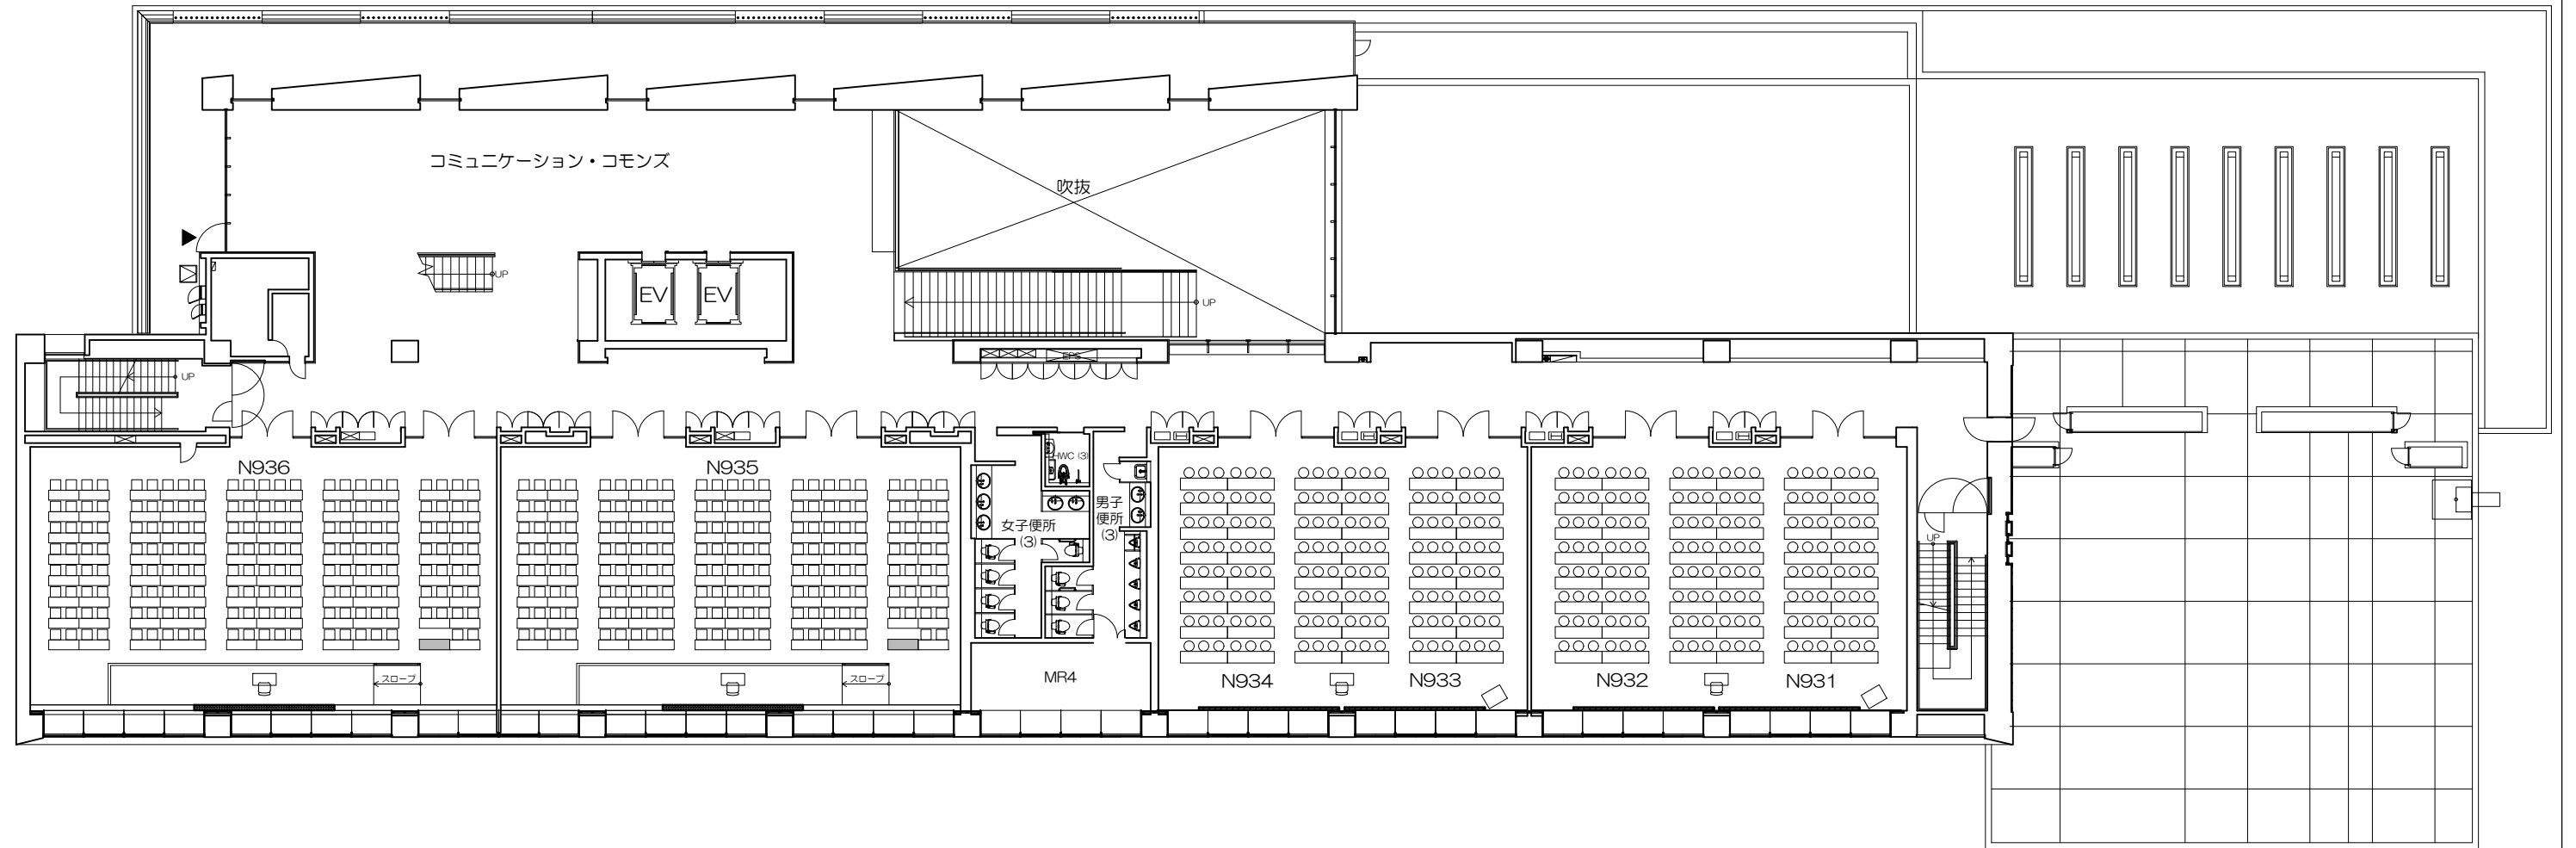

凡例

可動席 (1人)

凡例

	黒板		ホワイトボード		上部スクリーン
	照	照明スイッチ		空	空調スイッチ
				音	音量スイッチ

Scale=1:50

凡例

立教大学新座キャンパス 教室レイアウト

N921教室（固定席 266+可動席 10 計276）

N926

教卓

凡例

-  黒板
-  ホワイトボード
-  上部スクリーン
-  照：照明スイッチ
-  空：空調スイッチ
-  音：音量スイッチ

Scale=1:60

N927

教卓

凡例

-  黒板
-  ホワイトボード
-  上部スクリーン
-  照：照明スイッチ
-  空：空調スイッチ
-  音：音量スイッチ

Scale=1:60

凡例

可動机

固定席 (2人)

固定席 (3人)

固定席 (3人)

凡例

- 黒板
- ▨ ホワイトボード
- ⋯ 上部スクリーン
- ⊙(照) : 照明スイッチ
- ⊙(空) : 空調スイッチ
- ⊙(音) : 音量スイッチ

凡例

-  黒板
-  ホワイトボード
-  上部スクリーン
-  照：照明スイッチ
-  空：空調スイッチ
-  音：音量スイッチ

凡例

-  黒板
-  ホワイトボード
-  上部スクリーン
-  照：照明スイッチ
-  空：空調スイッチ
-  音：音量スイッチ