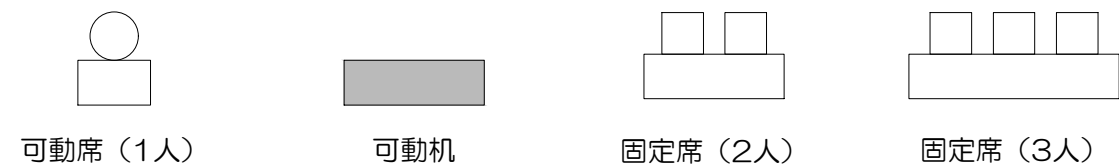

凡例

可動席 (1人)

凡例

	黒板		ホワイトボード		上部スクリーン
	照	照明スイッチ		空	空調スイッチ
				音	音量スイッチ

Scale=1:50

凡例

立教大学新座キャンパス 教室レイアウト

N921教室（固定席 266+可動席 10 計276）

N926

教卓

凡例

-  黒板
-  ホワイトボード
-  上部スクリーン
-  照：照明スイッチ
-  空：空調スイッチ
-  音：音量スイッチ

Scale=1:60

N927

教卓

凡例