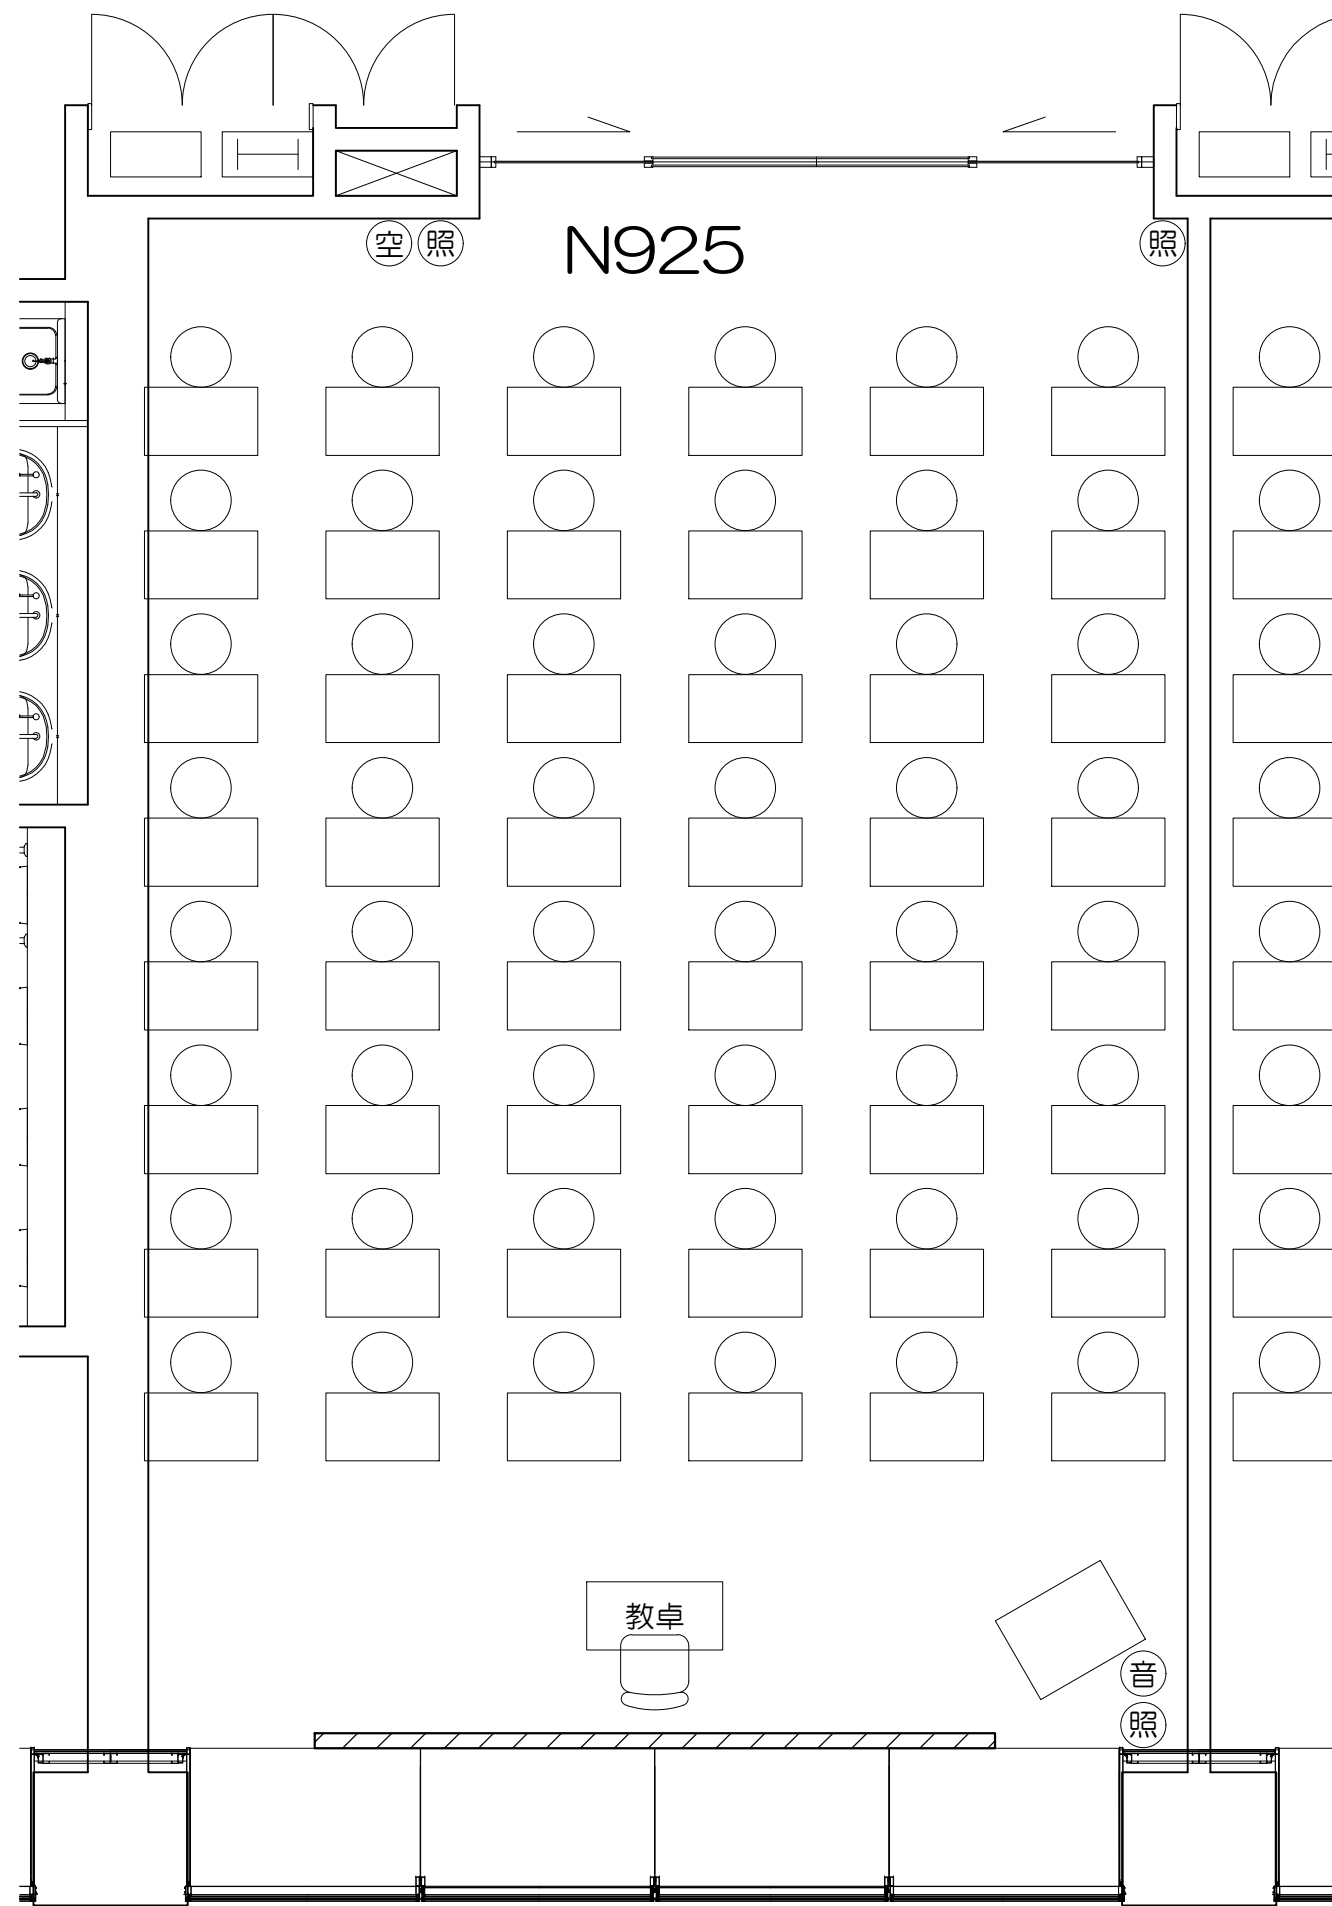

凡例

可動席 (1人)

凡例

	黒板		ホワイトボード		上部スクリーン
	照	照明スイッチ		空	空調スイッチ
				音	音量スイッチ

Scale=1:50

凡例

立教大学新座キャンパス 教室レイアウト

N921教室（固定席 266+可動席 10 計276）

N926

教卓

凡例

-  黒板
-  ホワイトボード
-  上部スクリーン
-  照：照明スイッチ
-  空：空調スイッチ
-  音：音量スイッチ

Scale=1:60

N927

教卓

凡例

-  黒板
-  ホワイトボード
-  上部スクリーン
-  照：照明スイッチ
-  空：空調スイッチ
-  音：音量スイッチ

Scale=1:60

凡例

可動机

固定席 (2人)

固定席 (3人)

固定席 (3人)

凡例