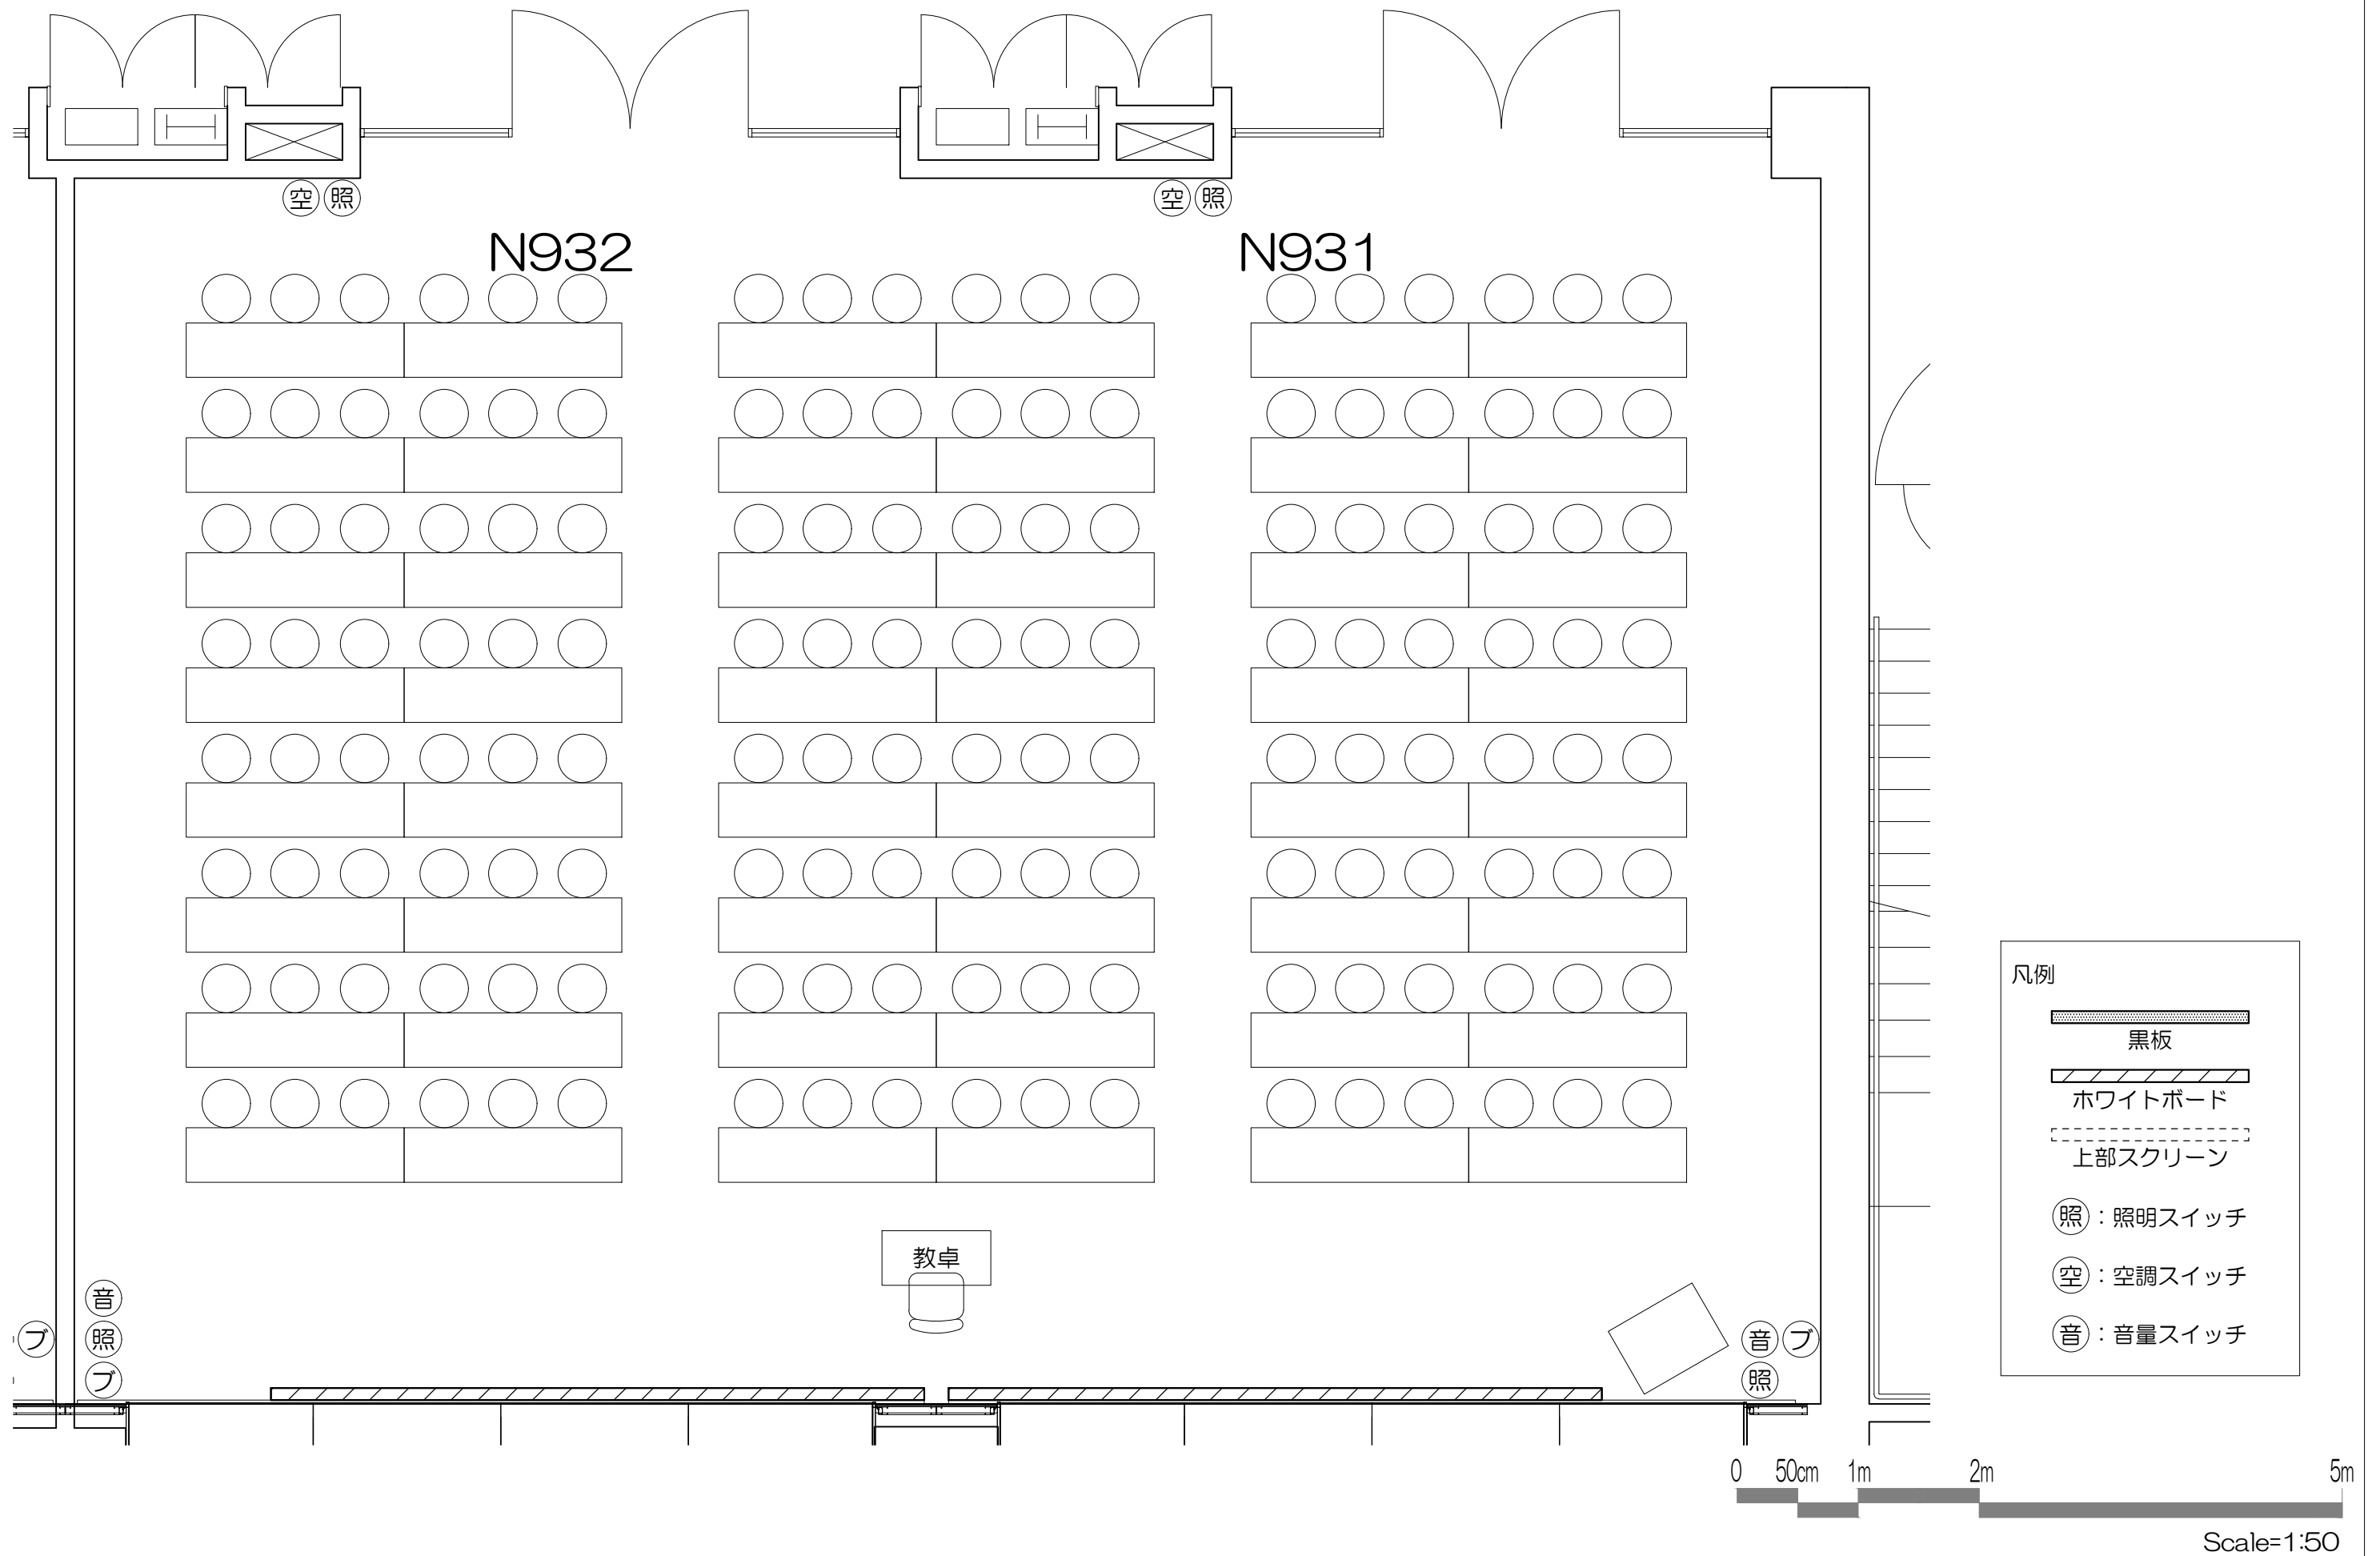

凡例

可動席 (1人)

凡例

	黒板		ホワイトボード		上部スクリーン
	照	照明スイッチ		空	空調スイッチ
				音	音量スイッチ

Scale=1:50

凡例

立教大学新座キャンパス 教室レイアウト

N921教室（固定席 266+可動席 10 計276）

N926

教卓

凡例

-  黒板
-  ホワイトボード
-  上部スクリーン
-  照：照明スイッチ
-  空：空調スイッチ
-  音：音量スイッチ

Scale=1:60

N927

教卓

凡例

-  黒板
-  ホワイトボード
-  上部スクリーン
-  照：照明スイッチ
-  空：空調スイッチ
-  音：音量スイッチ

Scale=1:60

凡例

可動机

固定席 (2人)

固定席 (3人)

固定席 (3人)

凡例

- 黒板
- ▨ ホワイトボード
- ⋯ 上部スクリーン
- ⊙(照) : 照明スイッチ
- ⊙(空) : 空調スイッチ
- ⊙(音) : 音量スイッチ

凡例

-  黒板
-  ホワイトボード
-  上部スクリーン
-  照：照明スイッチ
-  空：空調スイッチ
-  音：音量スイッチ

凡例

-  黒板
-  ホワイトボード
-  上部スクリーン
-  照：照明スイッチ
-  空：空調スイッチ
-  音：音量スイッチ