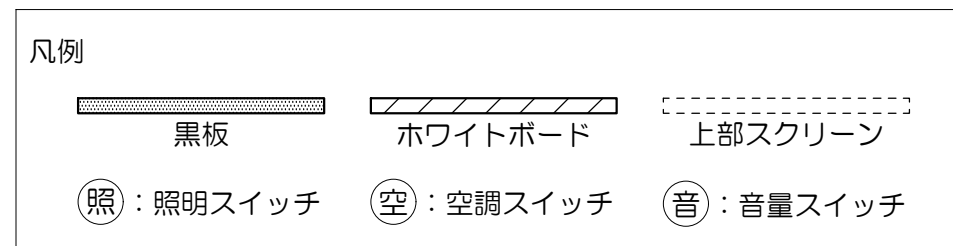

凡例

可動席 (1人)

凡例

	黒板		ホワイトボード		上部スクリーン
	照	照明スイッチ		空	空調スイッチ
				音	音量スイッチ

Scale=1:50

凡例

立教大学新座キャンパス 教室レイアウト

N921教室（固定席 266+可動席 10 計276）