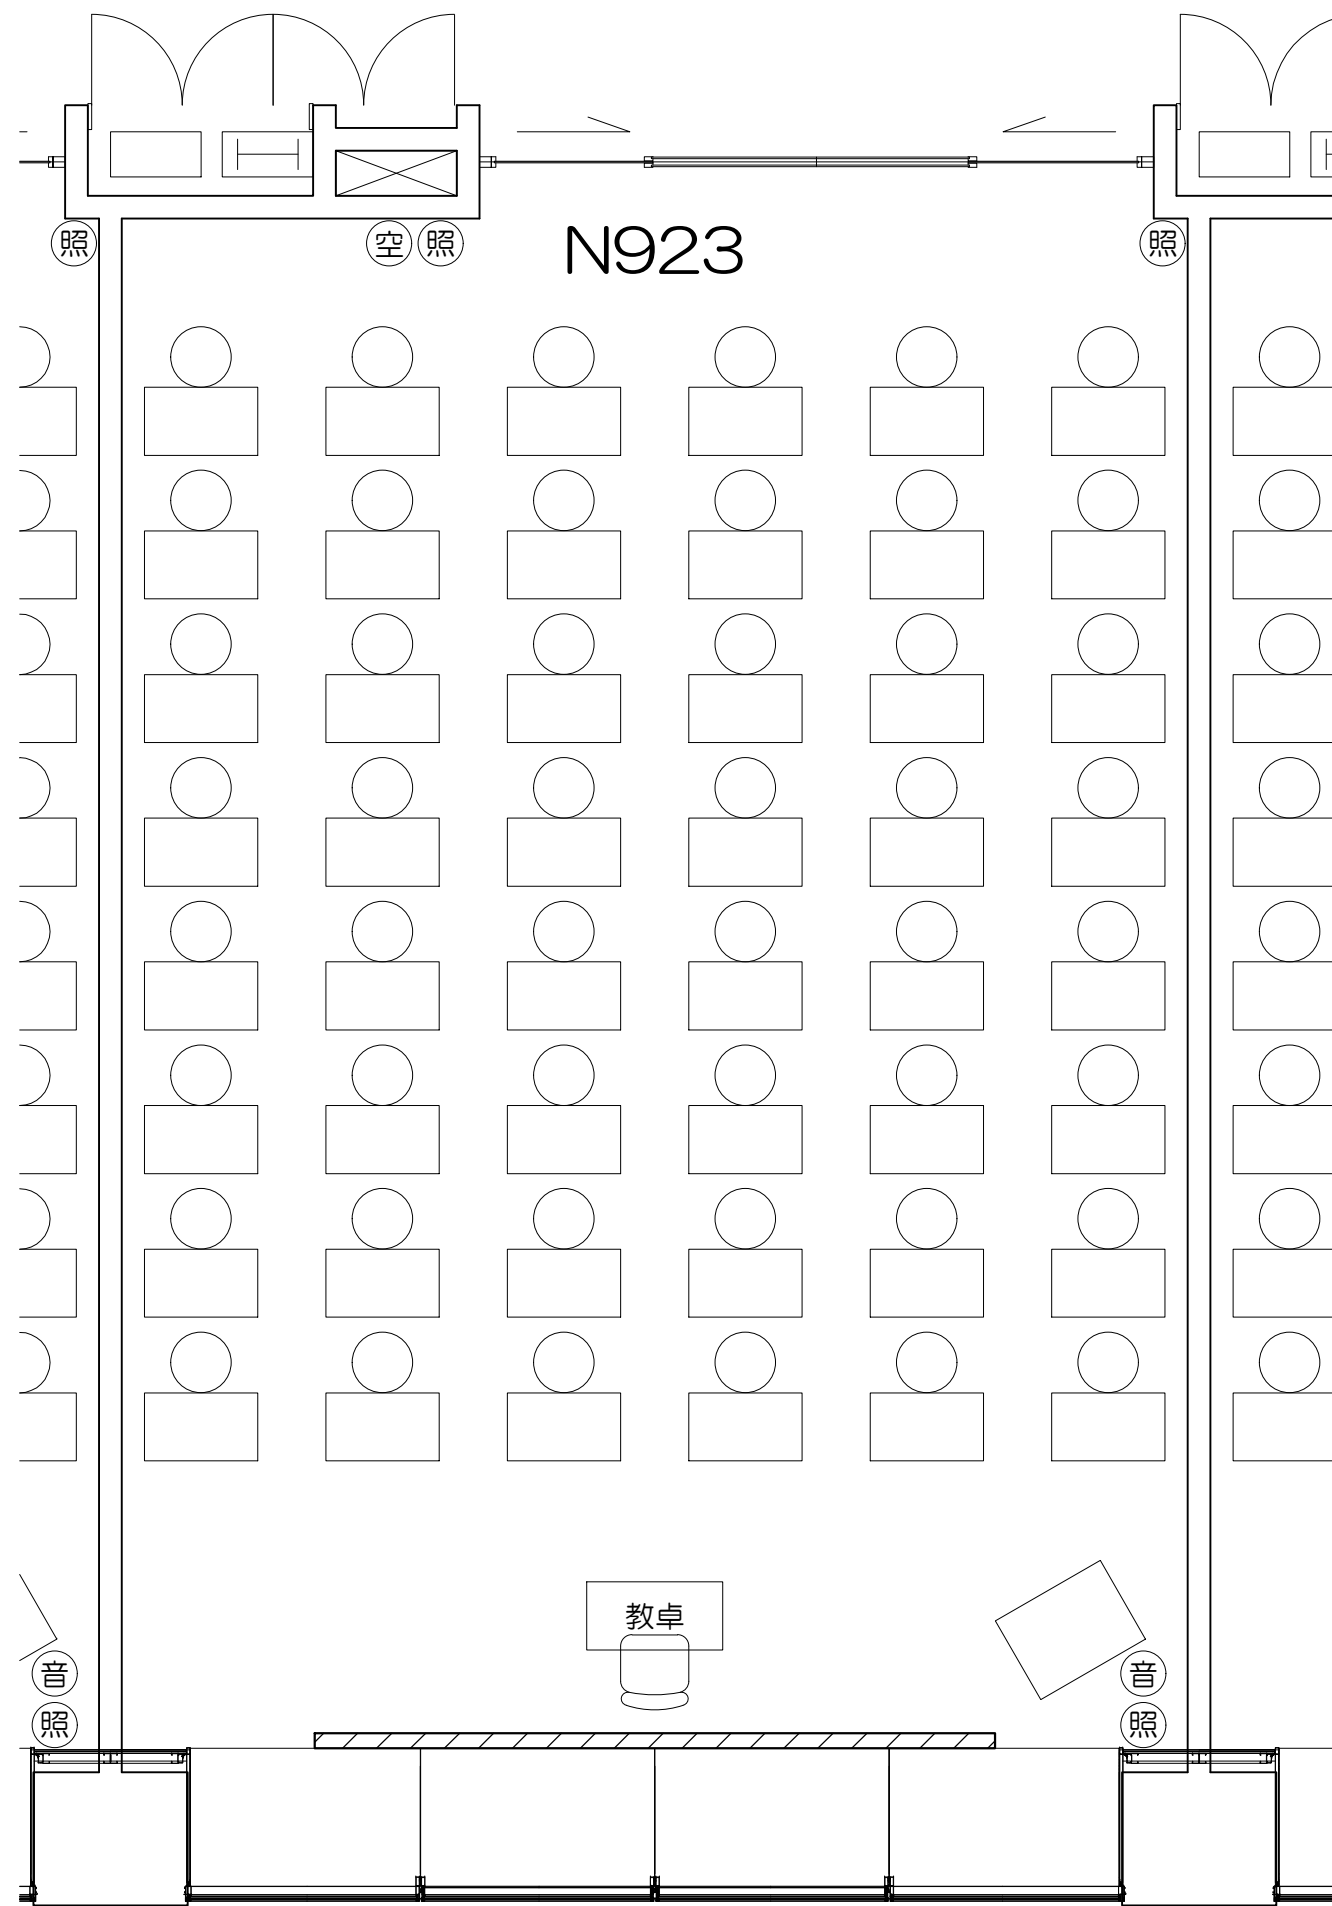

凡例

可動席 (1人)

凡例

	黒板		ホワイトボード		上部スクリーン
	照	照明スイッチ		空	空調スイッチ
				音	音量スイッチ

Scale=1:50

凡例

立教大学新座キャンパス 教室レイアウト

N921教室（固定席 266+可動席 10 計276）

N926

教卓

凡例

-  黒板
-  ホワイトボード
-  上部スクリーン
-  照：照明スイッチ
-  空：空調スイッチ
-  音：音量スイッチ

Scale=1:60

N927

教卓

凡例

-  黒板
-  ホワイトボード
-  上部スクリーン
-  照：照明スイッチ
-  空：空調スイッチ
-  音：音量スイッチ

Scale=1:60

凡例

可動机

固定席 (2人)

固定席 (3人)

固定席 (3人)

凡例