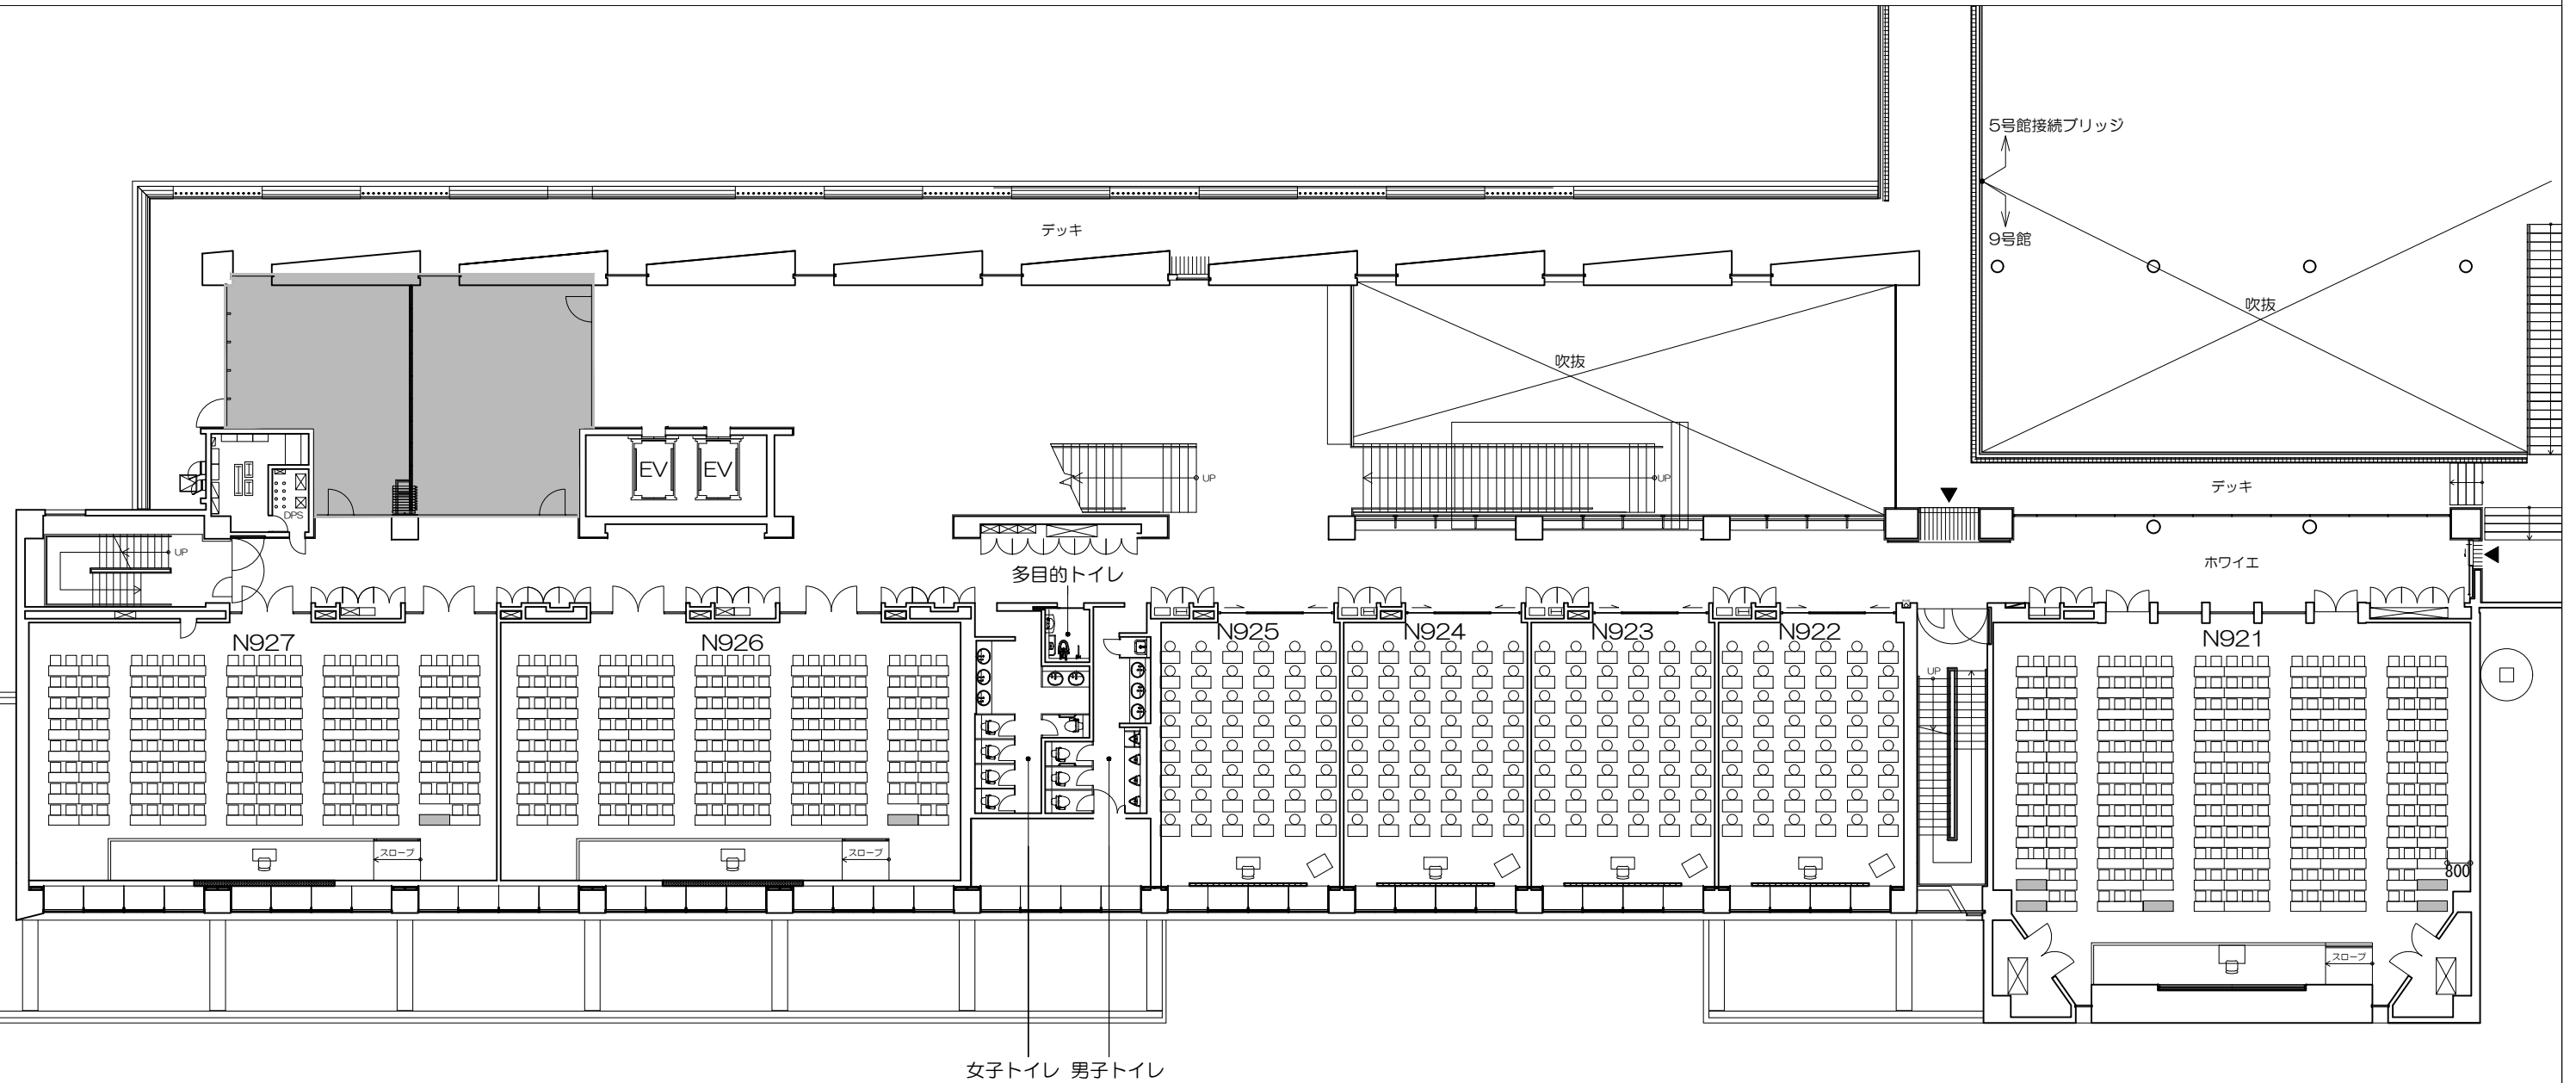

凡例

可動席 (1人)

凡例

	黒板		ホワイトボード		上部スクリーン
	照	照明スイッチ		空	空調スイッチ
				音	音量スイッチ

Scale=1:50

凡例

立教大学新座キャンパス 教室レイアウト

N921教室（固定席 266+可動席 10 計276）

N926

教卓

凡例

-  黒板
-  ホワイトボード
-  上部スクリーン
-  照：照明スイッチ
-  空：空調スイッチ
-  音：音量スイッチ

Scale=1:60

N927

教卓

凡例

-  黒板
-  ホワイトボード
-  上部スクリーン
-  照：照明スイッチ
-  空：空調スイッチ
-  音：音量スイッチ

Scale=1:60

凡例

可動机

固定席 (2人)

固定席 (3人)

固定席 (3人)

凡例