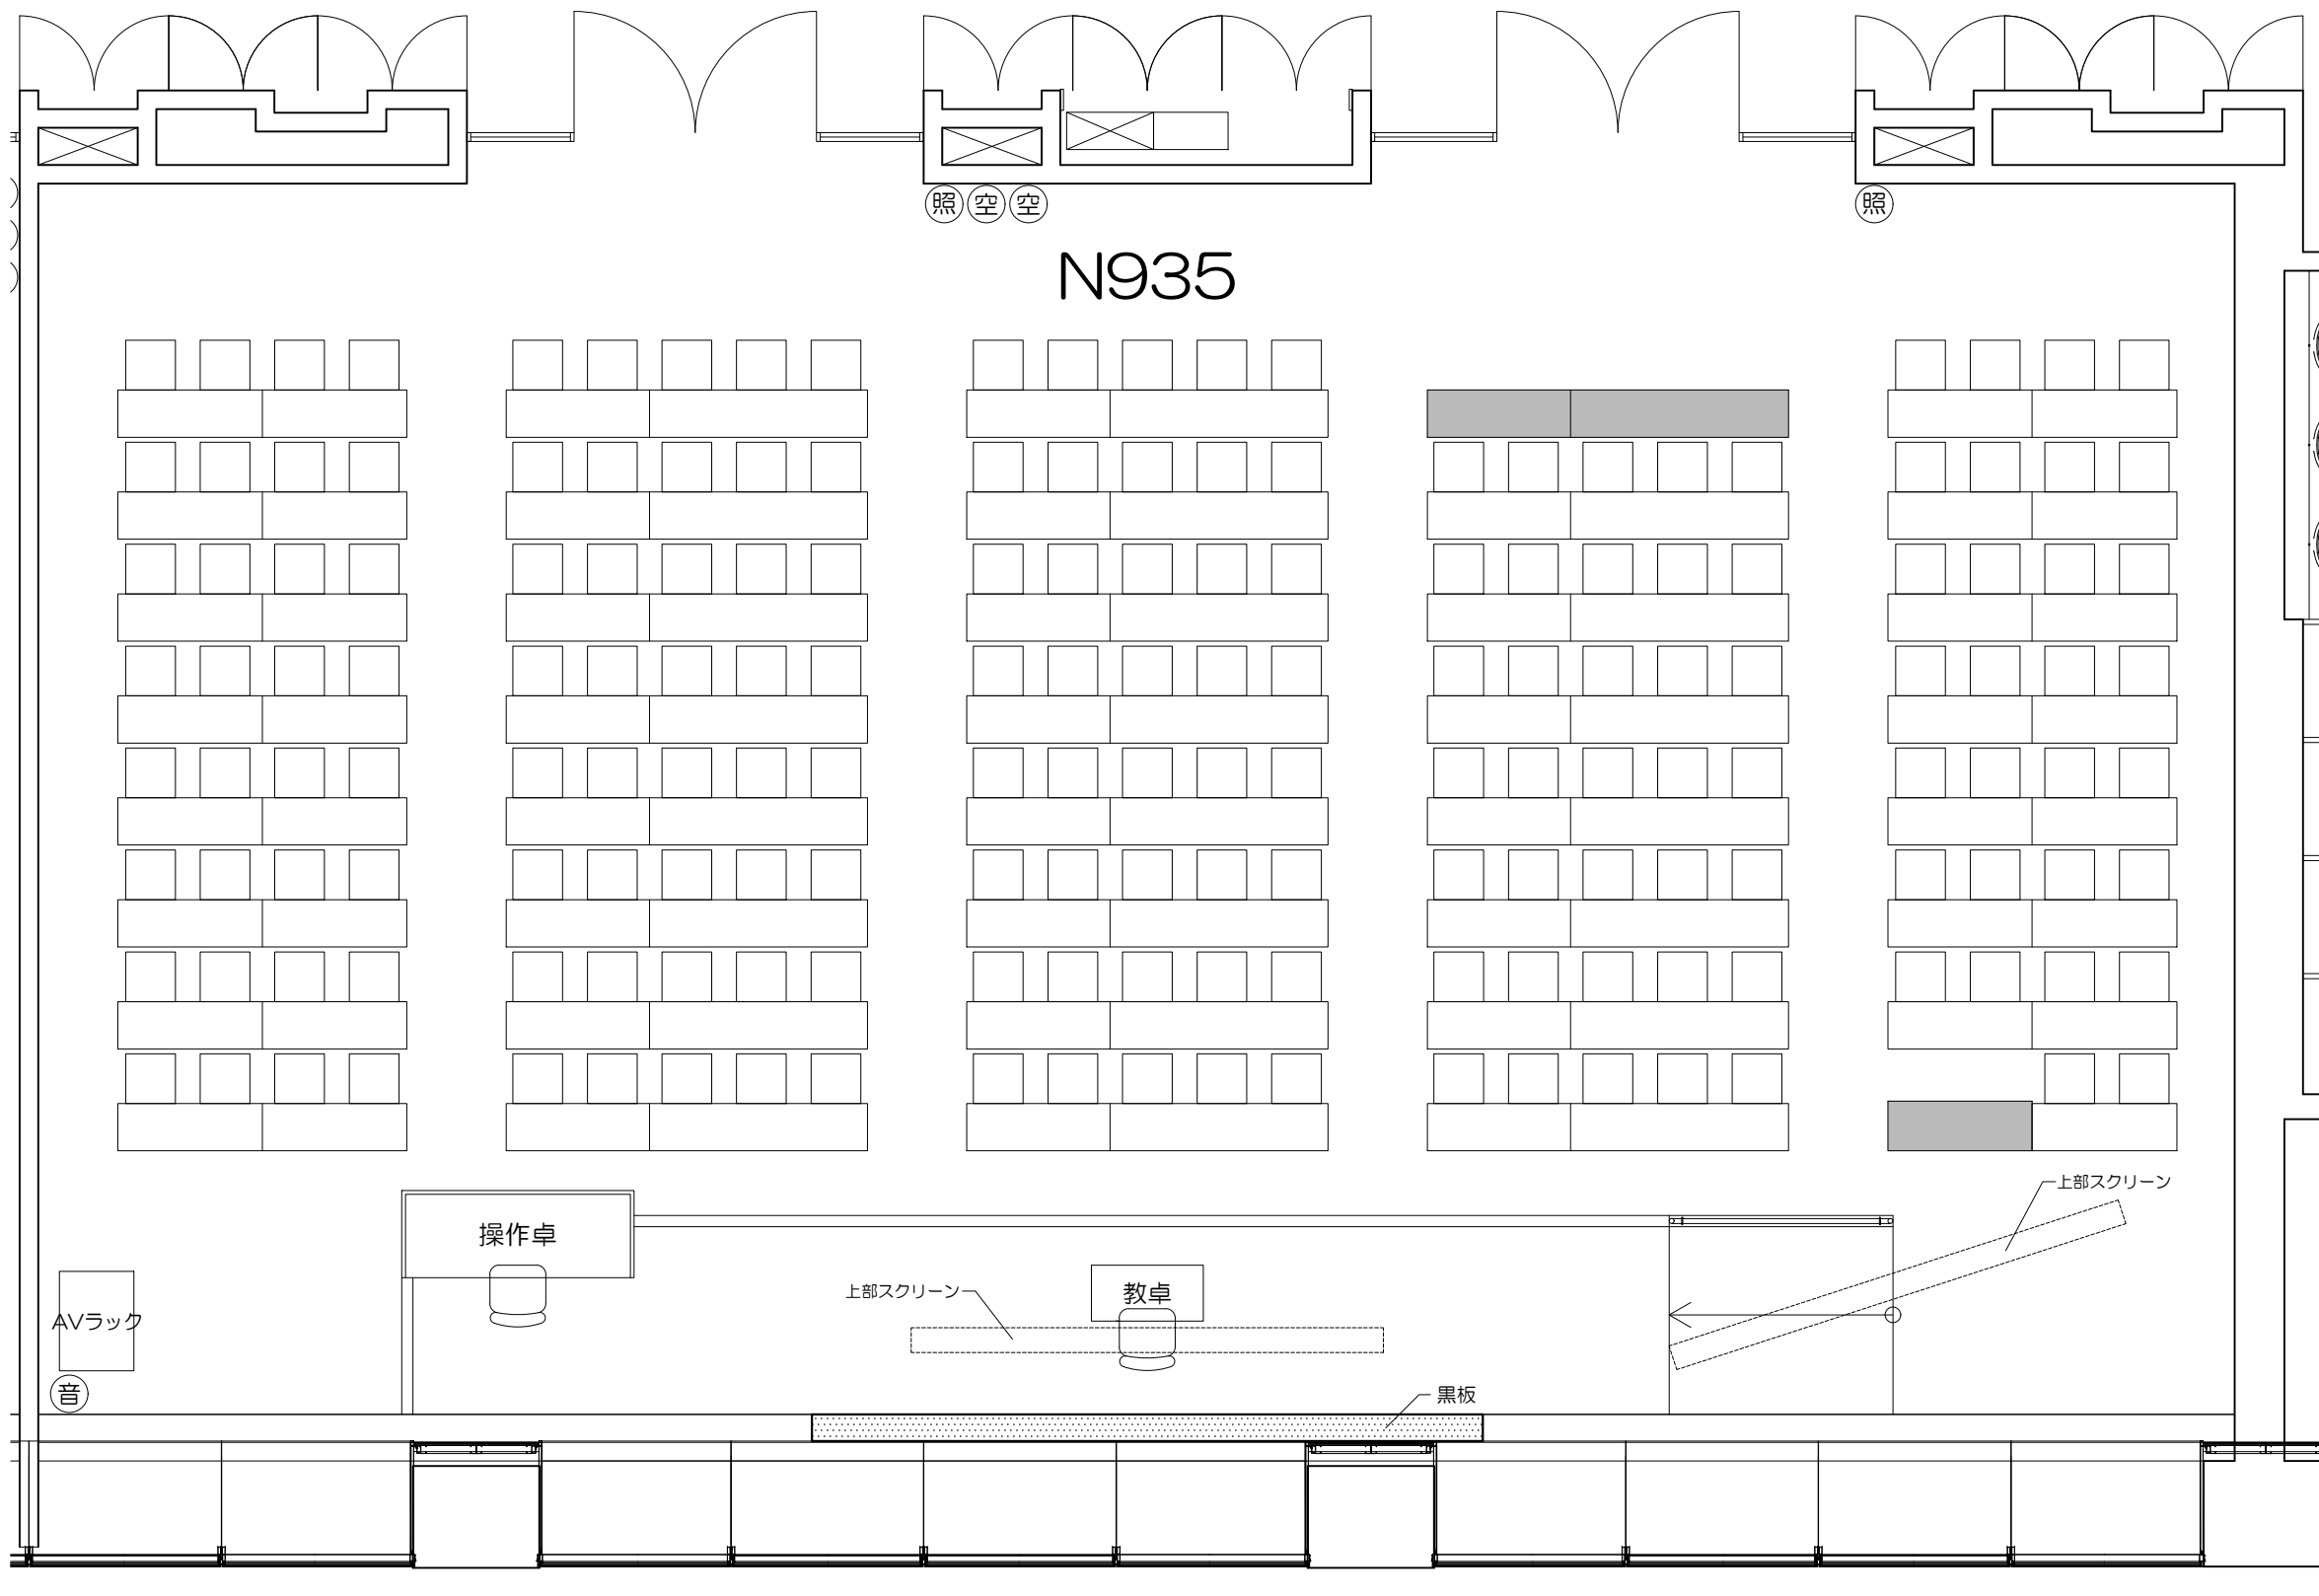

凡例

可動席 (1人)

Scale=1:50

凡例

立教大学新座キャンパス 教室レイアウト

N921教室 (固定席 261+可動席 15 計276)

凡例

	黒板		ホワイトボード		上部スクリーン
	照	照明スイッチ		空	空調スイッチ
				音	音量スイッチ

凡例

可動機

固定席 (2人)

固定席 (3人)

固定席 (3人)

凡例

-  黒板
-  ホワイトボード
-  上部スクリーン
-  照：照明スイッチ
-  空：空調スイッチ
-  音：音量スイッチ

凡例

- 黒板
- ホワイトボード
- 上部スクリーン
- 照：照明スイッチ
- 空：空調スイッチ
- 音：音量スイッチ

照 空 空

照

N935

操作卓

教卓

上部スクリーン

上部スクリーン

黒板

AVラック

音

凡例

-  黒板
-  ホワイトボード
-  上部スクリーン
-  照：照明スイッチ
-  空：空調スイッチ
-  音：音量スイッチ

Scale=1:60

N936

凡例