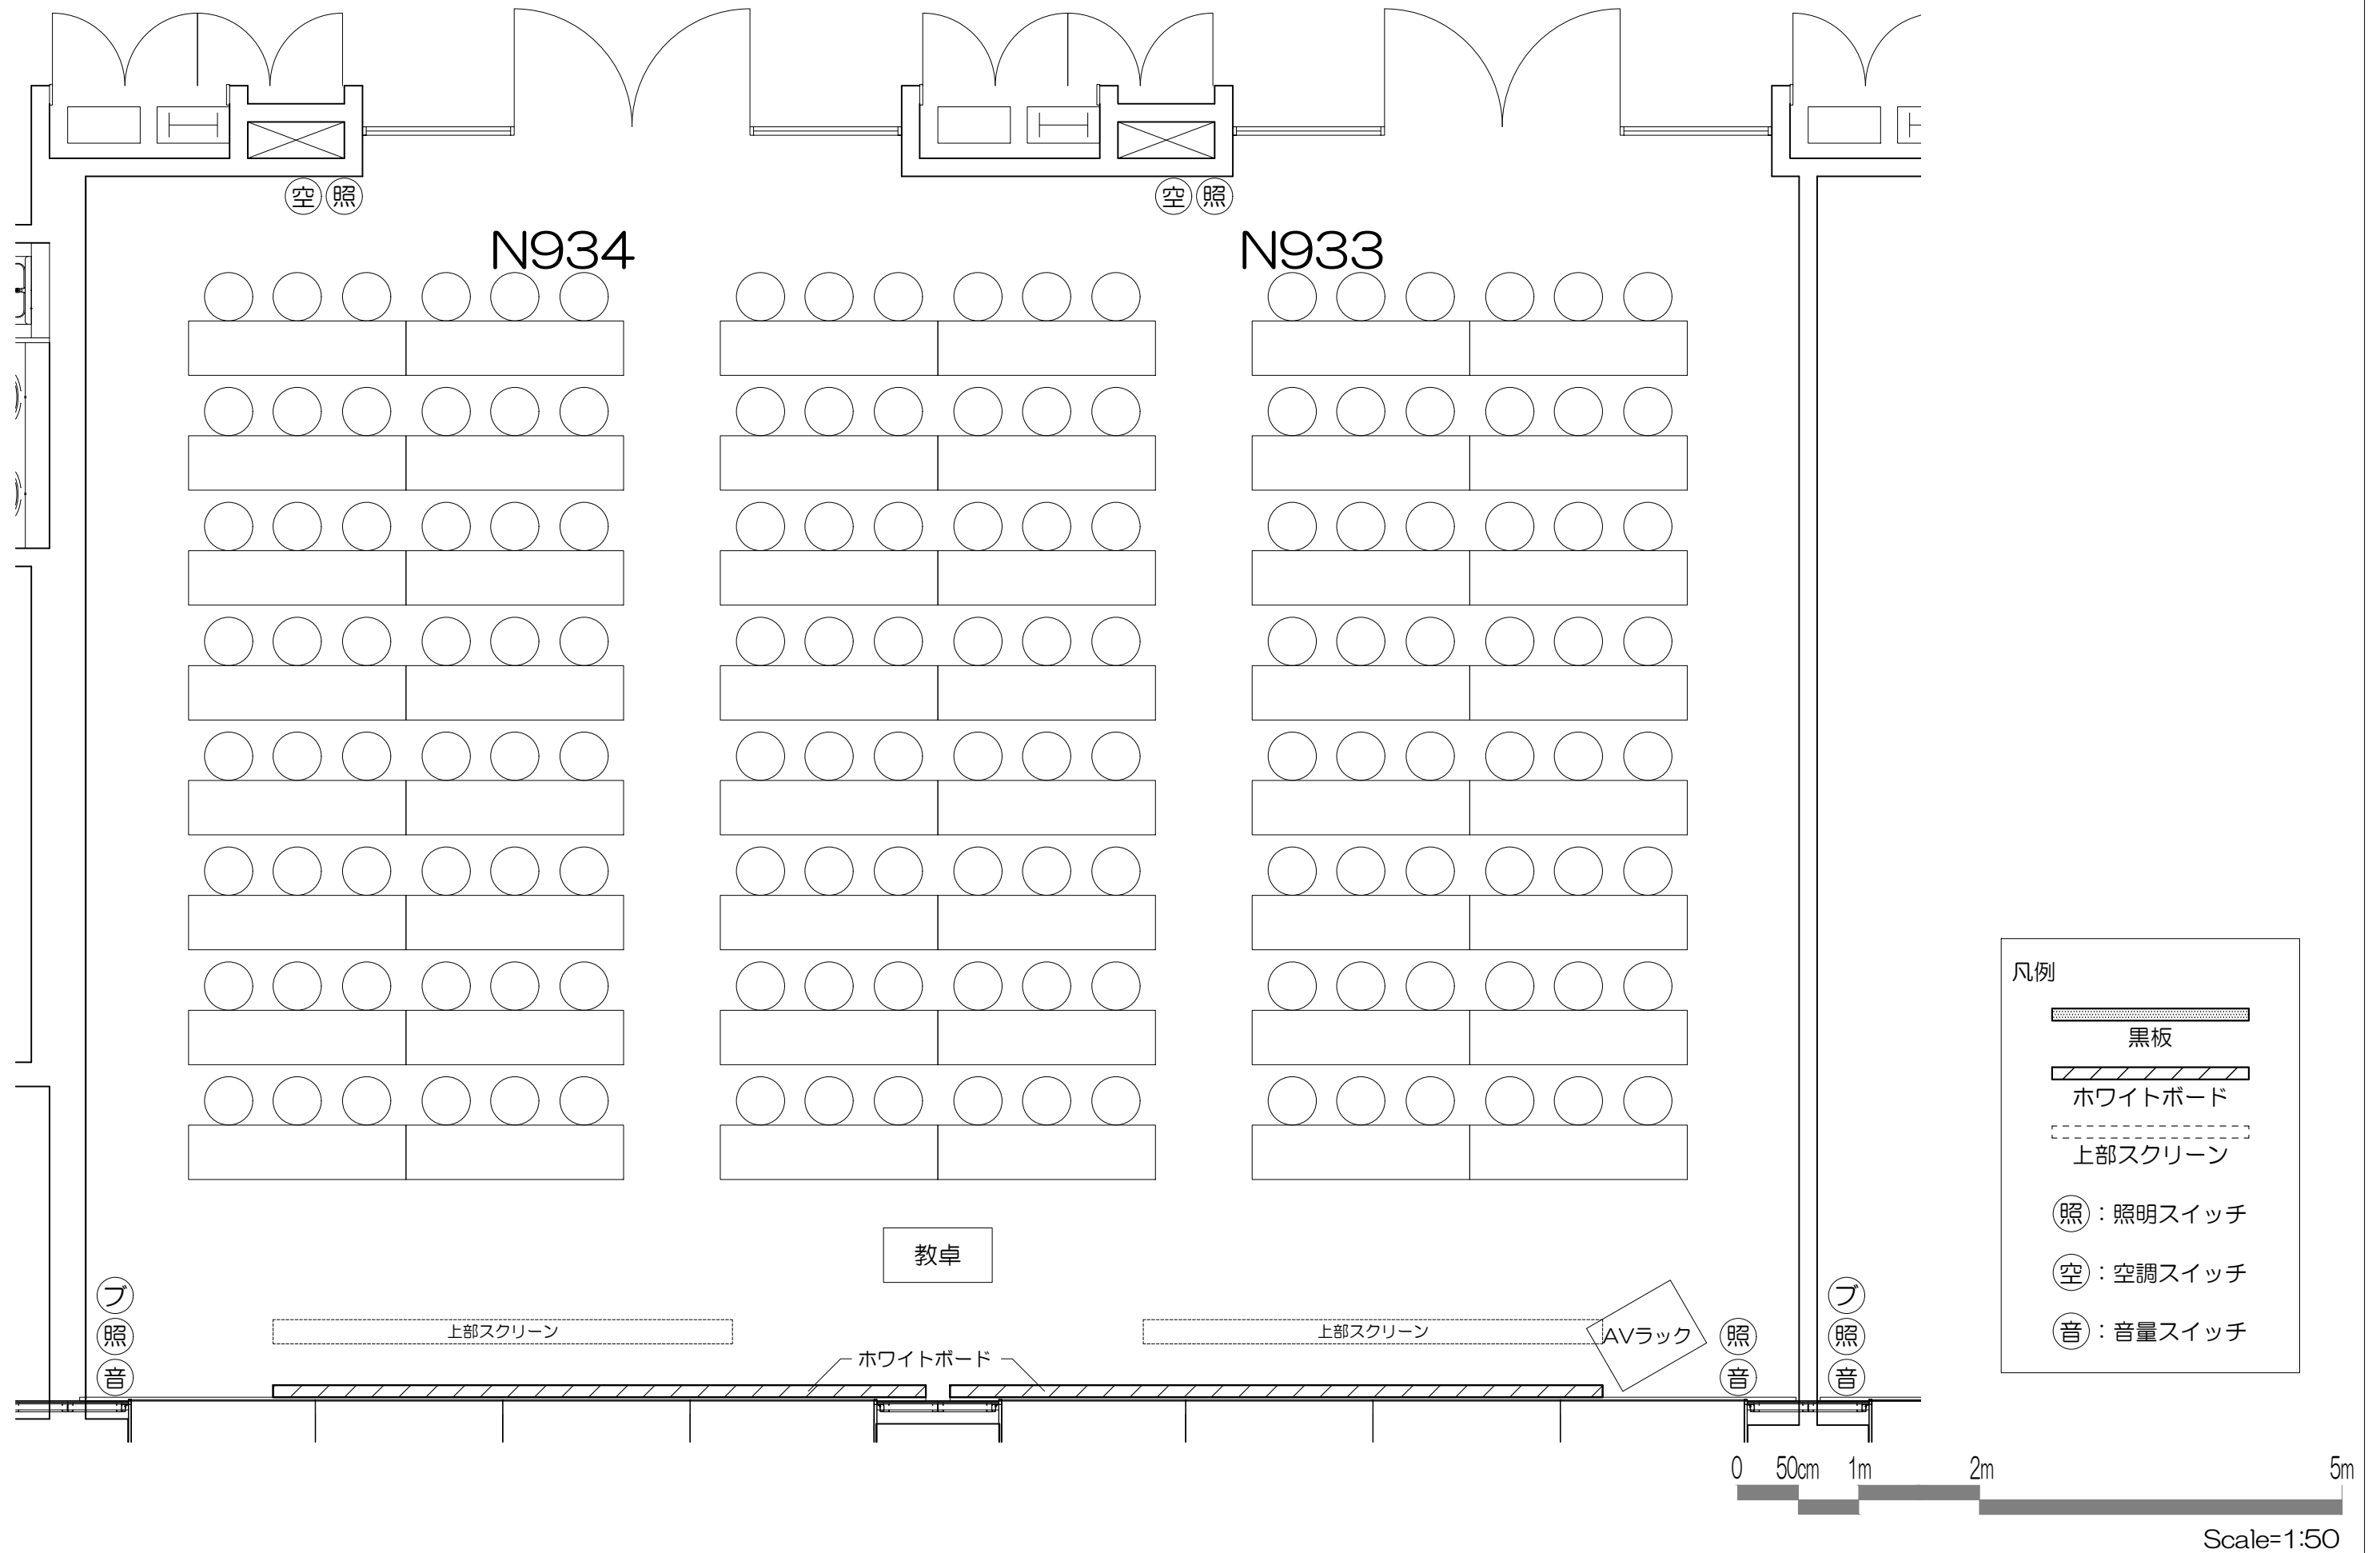

凡例

可動席 (1人)

Scale=1:50

凡例

立教大学新座キャンパス 教室レイアウト

N921教室 (固定席 261+可動席 15 計276)

凡例

	黒板		ホワイトボード		上部スクリーン
	照	照明スイッチ		空	空調スイッチ
				音	音量スイッチ

凡例

可動機

固定席 (2人)

固定席 (3人)

固定席 (3人)

凡例

-  黒板
-  ホワイトボード
-  上部スクリーン
-  照：照明スイッチ
-  空：空調スイッチ
-  音：音量スイッチ

凡例

- 黒板
- ホワイトボード
- 上部スクリーン
- 照：照明スイッチ
- 空：空調スイッチ
- 音：音量スイッチ

照 空 空

照

N935

操作卓

教卓

上部スクリーン

上部スクリーン