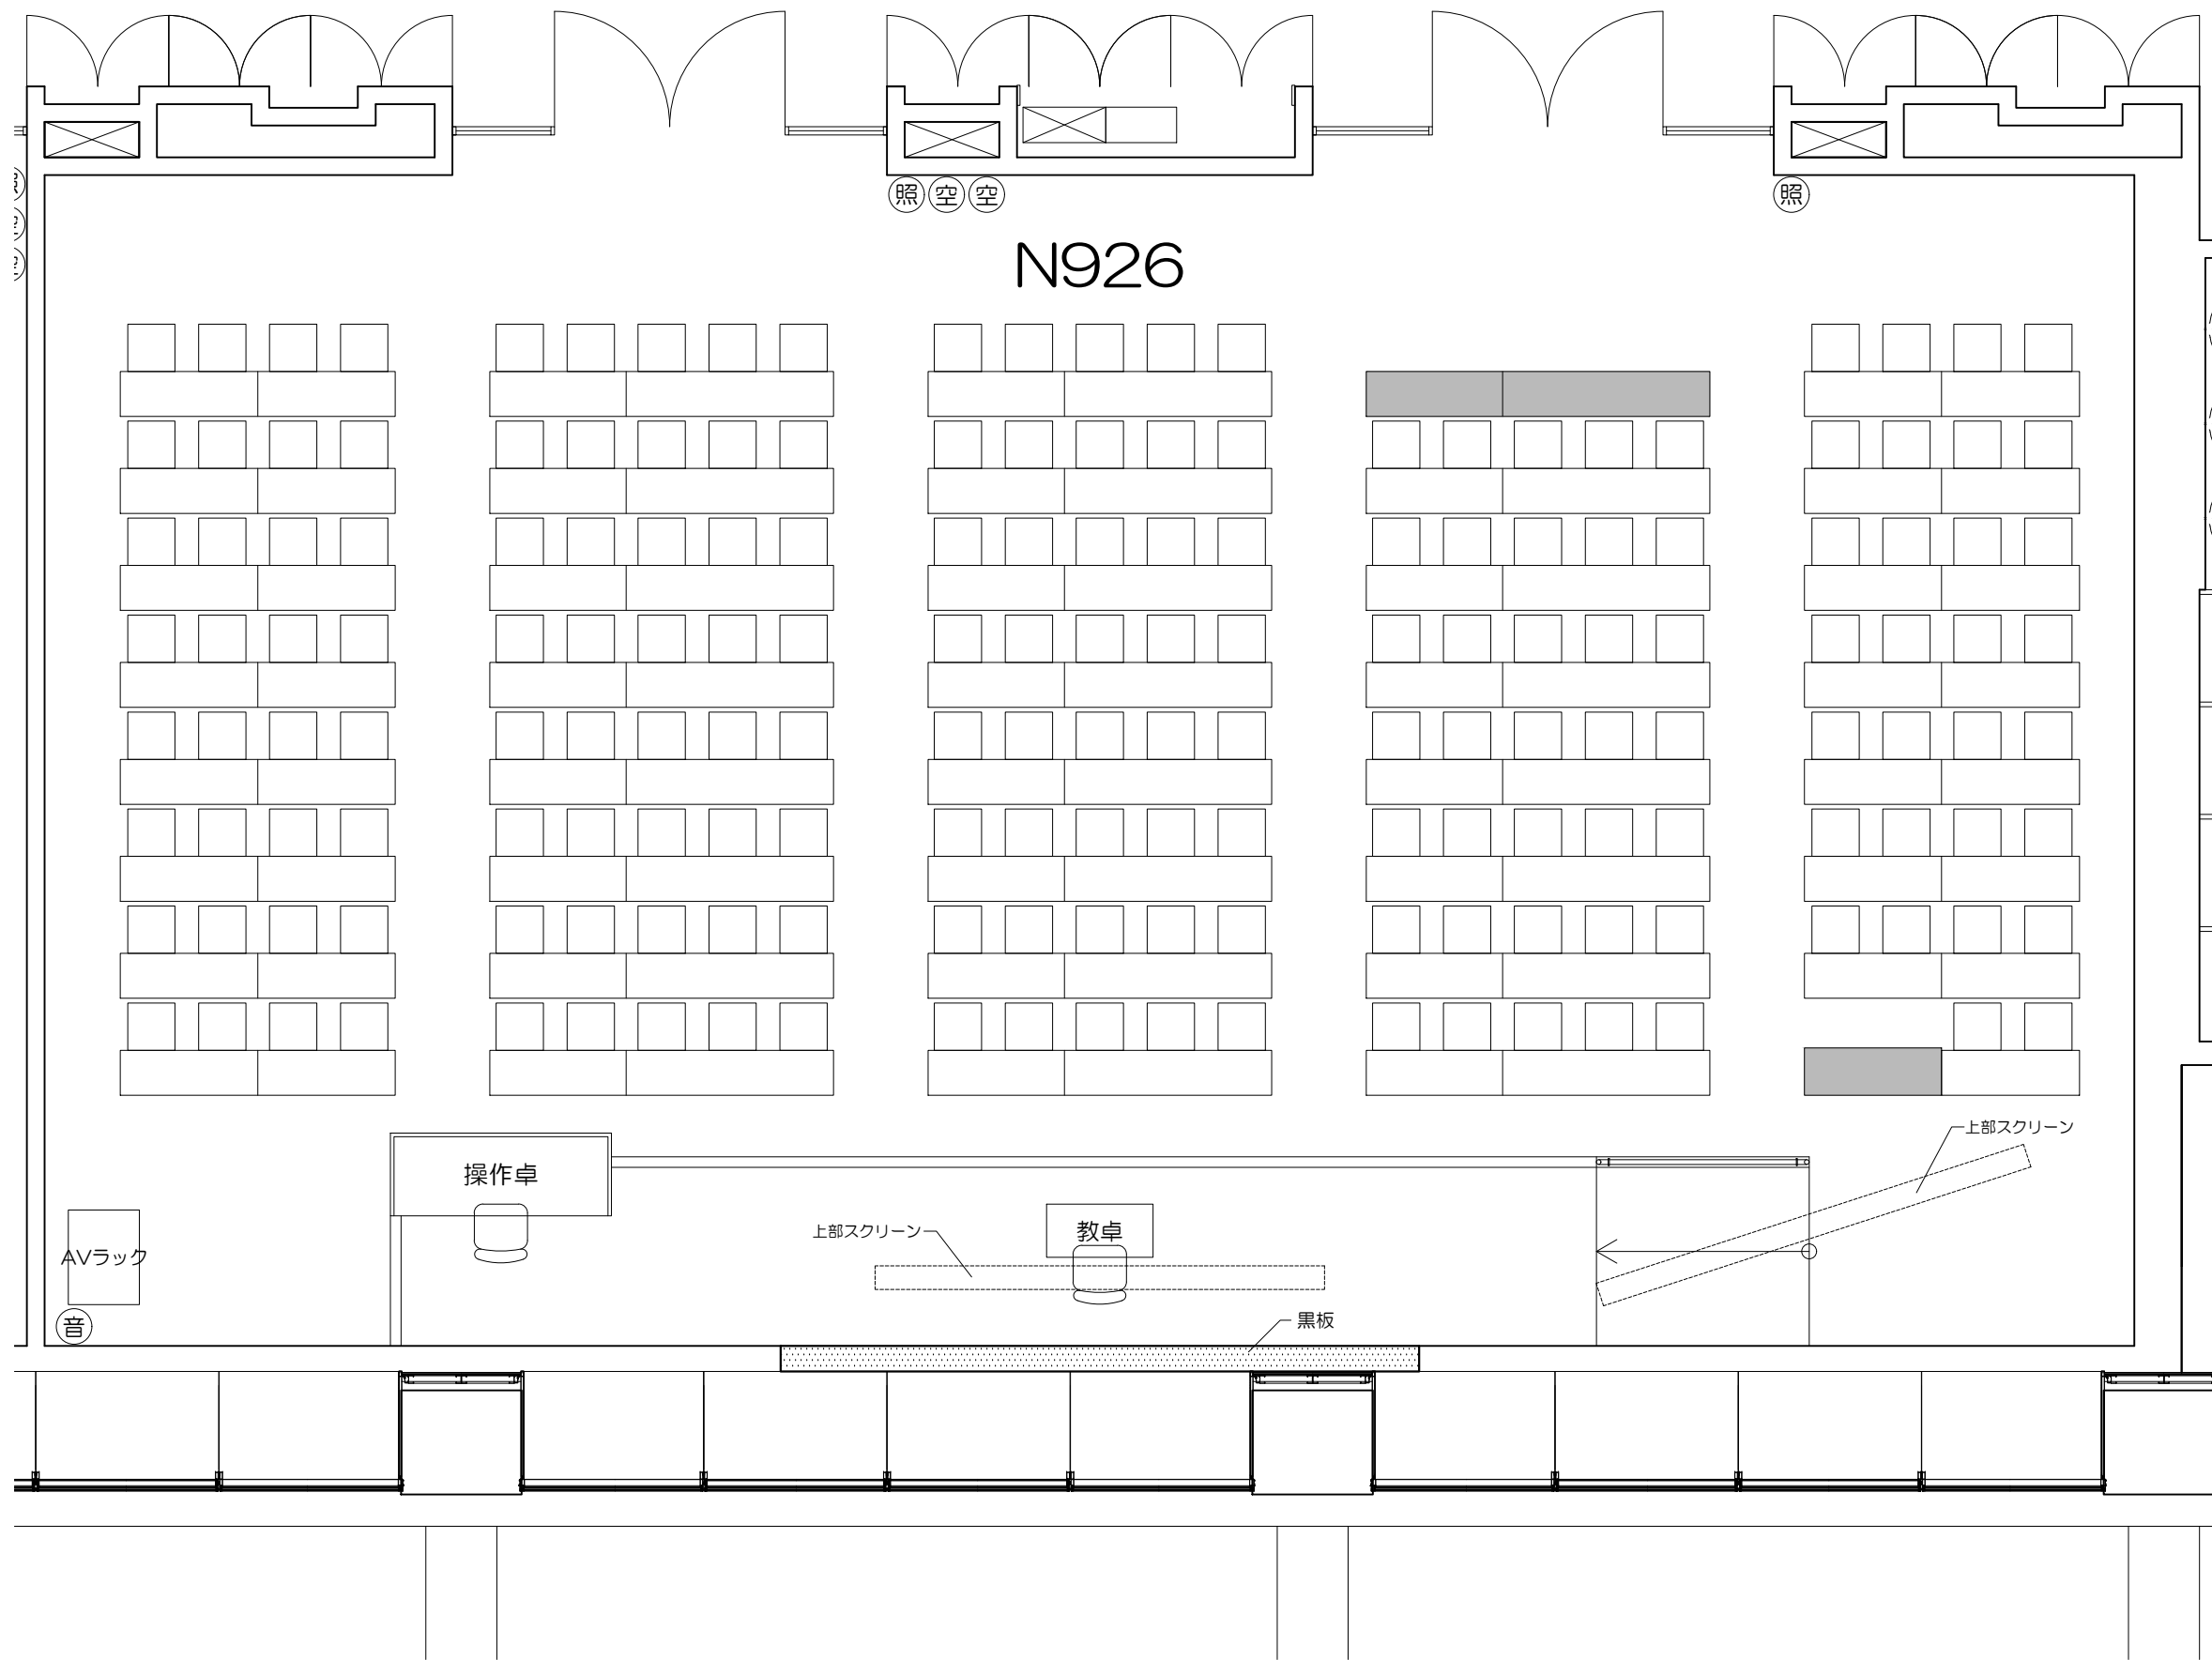

凡例

可動席 (1人)

Scale=1:50

凡例

立教大学新座キャンパス 教室レイアウト

N921教室 (固定席 261+可動席 15 計276)

凡例

	黒板		ホワイトボード		上部スクリーン
	照	照明スイッチ		空	空調スイッチ
				音	音量スイッチ

照 空 空

N926

照

AVラック
音

操作卓

上部スクリーン

教卓

黒板

上部スクリーン

凡例

-  黒板
-  ホワイトボード
-  上部スクリーン
-  照：照明スイッチ
-  空：空調スイッチ
-  音：音量スイッチ

Scale=1:60

N927

凡例

-  黒板
-  ホワイトボード
-  上部スクリーン
-  照：照明スイッチ
-  空：空調スイッチ
-  音：音量スイッチ

Scale=1:60

黒板

AVラック

音

凡例

-  黒板
-  ホワイトボード
-  上部スクリーン
-  照：照明スイッチ
-  空：空調スイッチ
-  音：音量スイッチ

Scale=1:60

N936

凡例