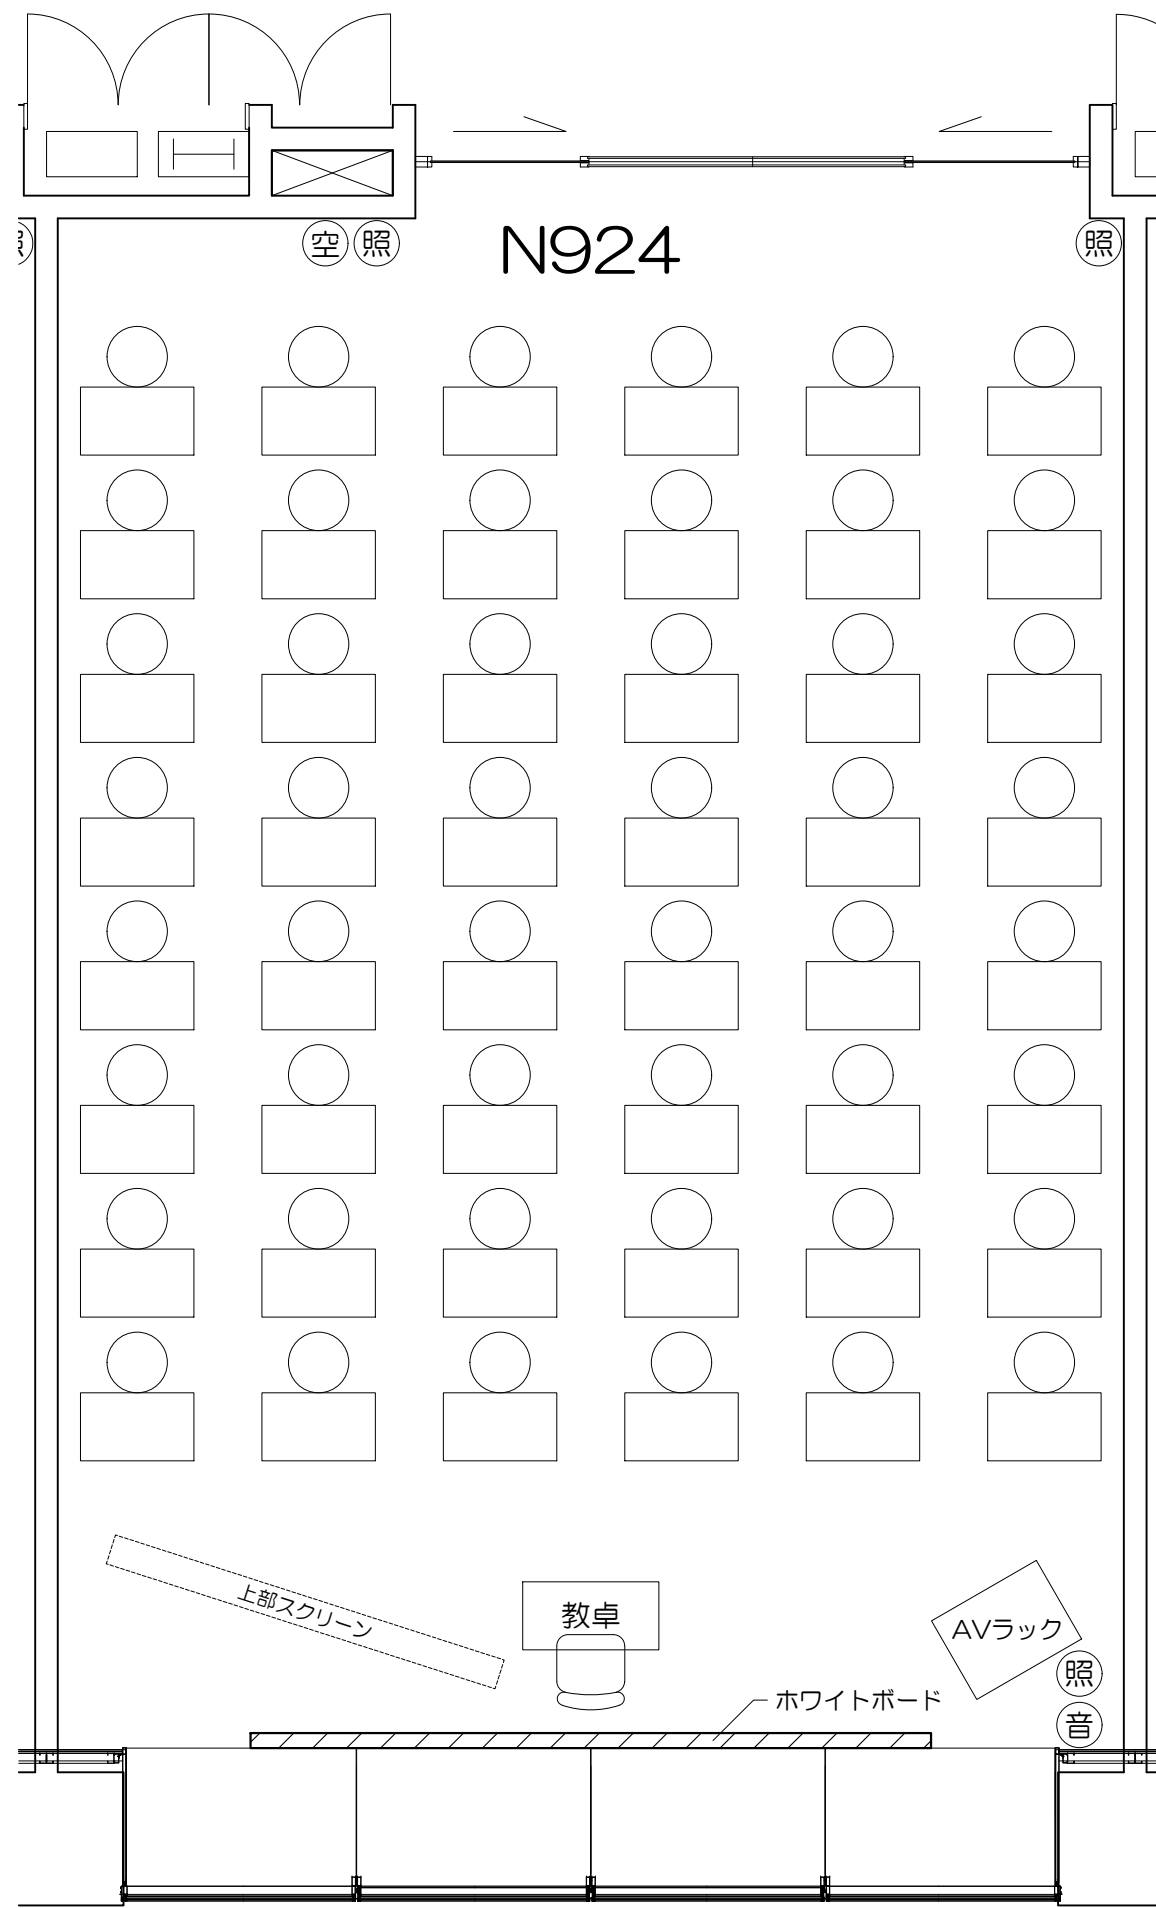

凡例

可動席 (1人)

Scale=1:50

凡例

立教大学新座キャンパス 教室レイアウト

N921教室 (固定席 261+可動席 15 計276)

凡例

	黒板		ホワイトボード		上部スクリーン
	照	照明スイッチ		空	空調スイッチ
				音	音量スイッチ

照 空 空

N926

照

AVラック
音

操作卓

上部スクリーン

教卓

黒板

上部スクリーン

凡例

-  黒板
-  ホワイトボード
-  上部スクリーン
-  照：照明スイッチ
-  空：空調スイッチ
-  音：音量スイッチ

Scale=1:60

N927

凡例

-  黒板
-  ホワイトボード
-  上部スクリーン
-  照：照明スイッチ
-  空：空調スイッチ
-  音：音量スイッチ

Scale=1:60