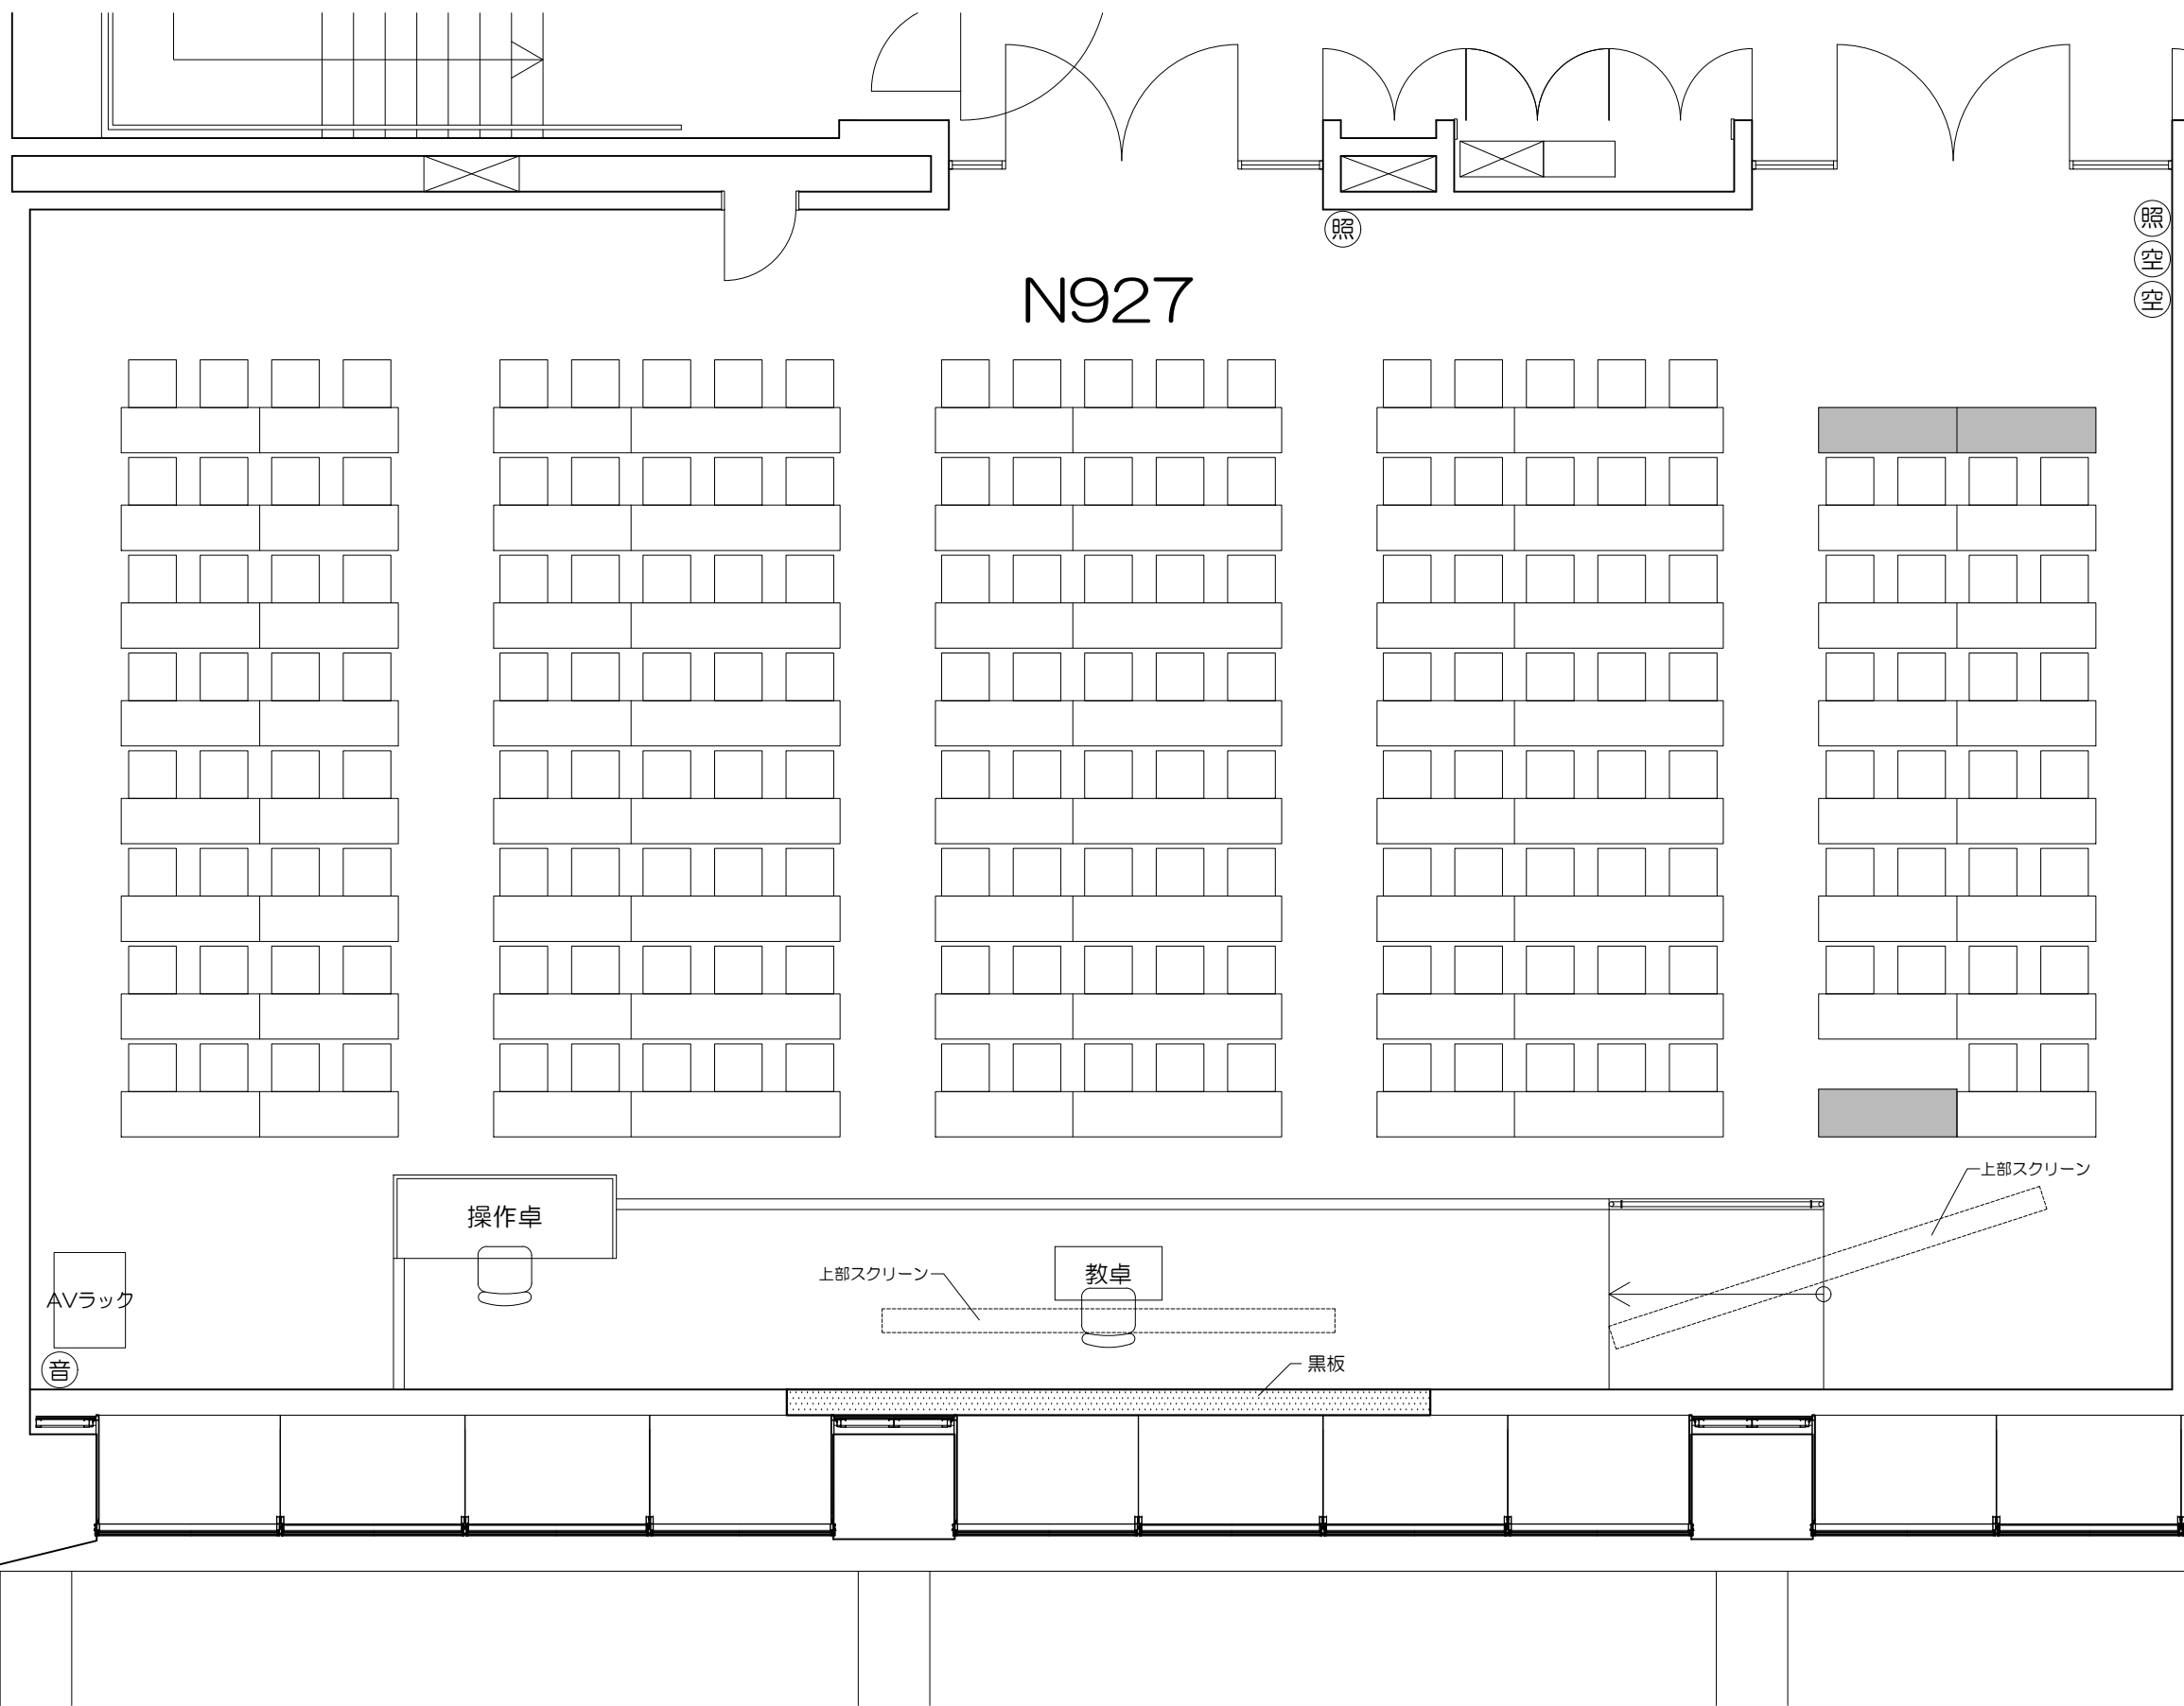

凡例

可動席 (1人)

Scale=1:50

凡例

立教大学新座キャンパス 教室レイアウト

N921教室 (固定席 261+可動席 15 計276)

凡例

	黒板		ホワイトボード		上部スクリーン
	照	照明スイッチ		空	空調スイッチ
				音	音量スイッチ

照 空 空

N926

照

AVラック
音

操作卓

上部スクリーン

教卓

黒板

上部スクリーン

凡例

-  黒板
-  ホワイトボード
-  上部スクリーン
-  照：照明スイッチ
-  空：空調スイッチ
-  音：音量スイッチ

Scale=1:60

N927

凡例

-  黒板
-  ホワイトボード
-  上部スクリーン
-  照：照明スイッチ
-  空：空調スイッチ
-  音：音量スイッチ

Scale=1:60