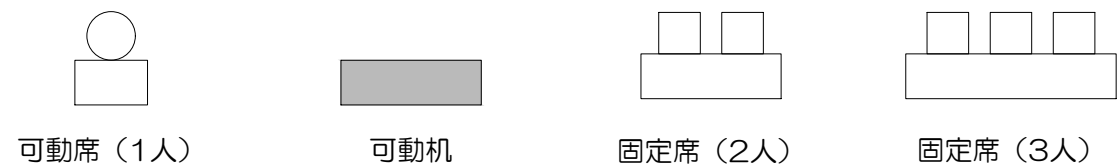

凡例

可動席 (1人)

Scale=1:50

凡例

立教大学新座キャンパス 教室レイアウト

N921教室 (固定席 261+可動席 15 計276)

凡例

	黒板		ホワイトボード		上部スクリーン
	照	照明スイッチ		空	空調スイッチ
				音	音量スイッチ