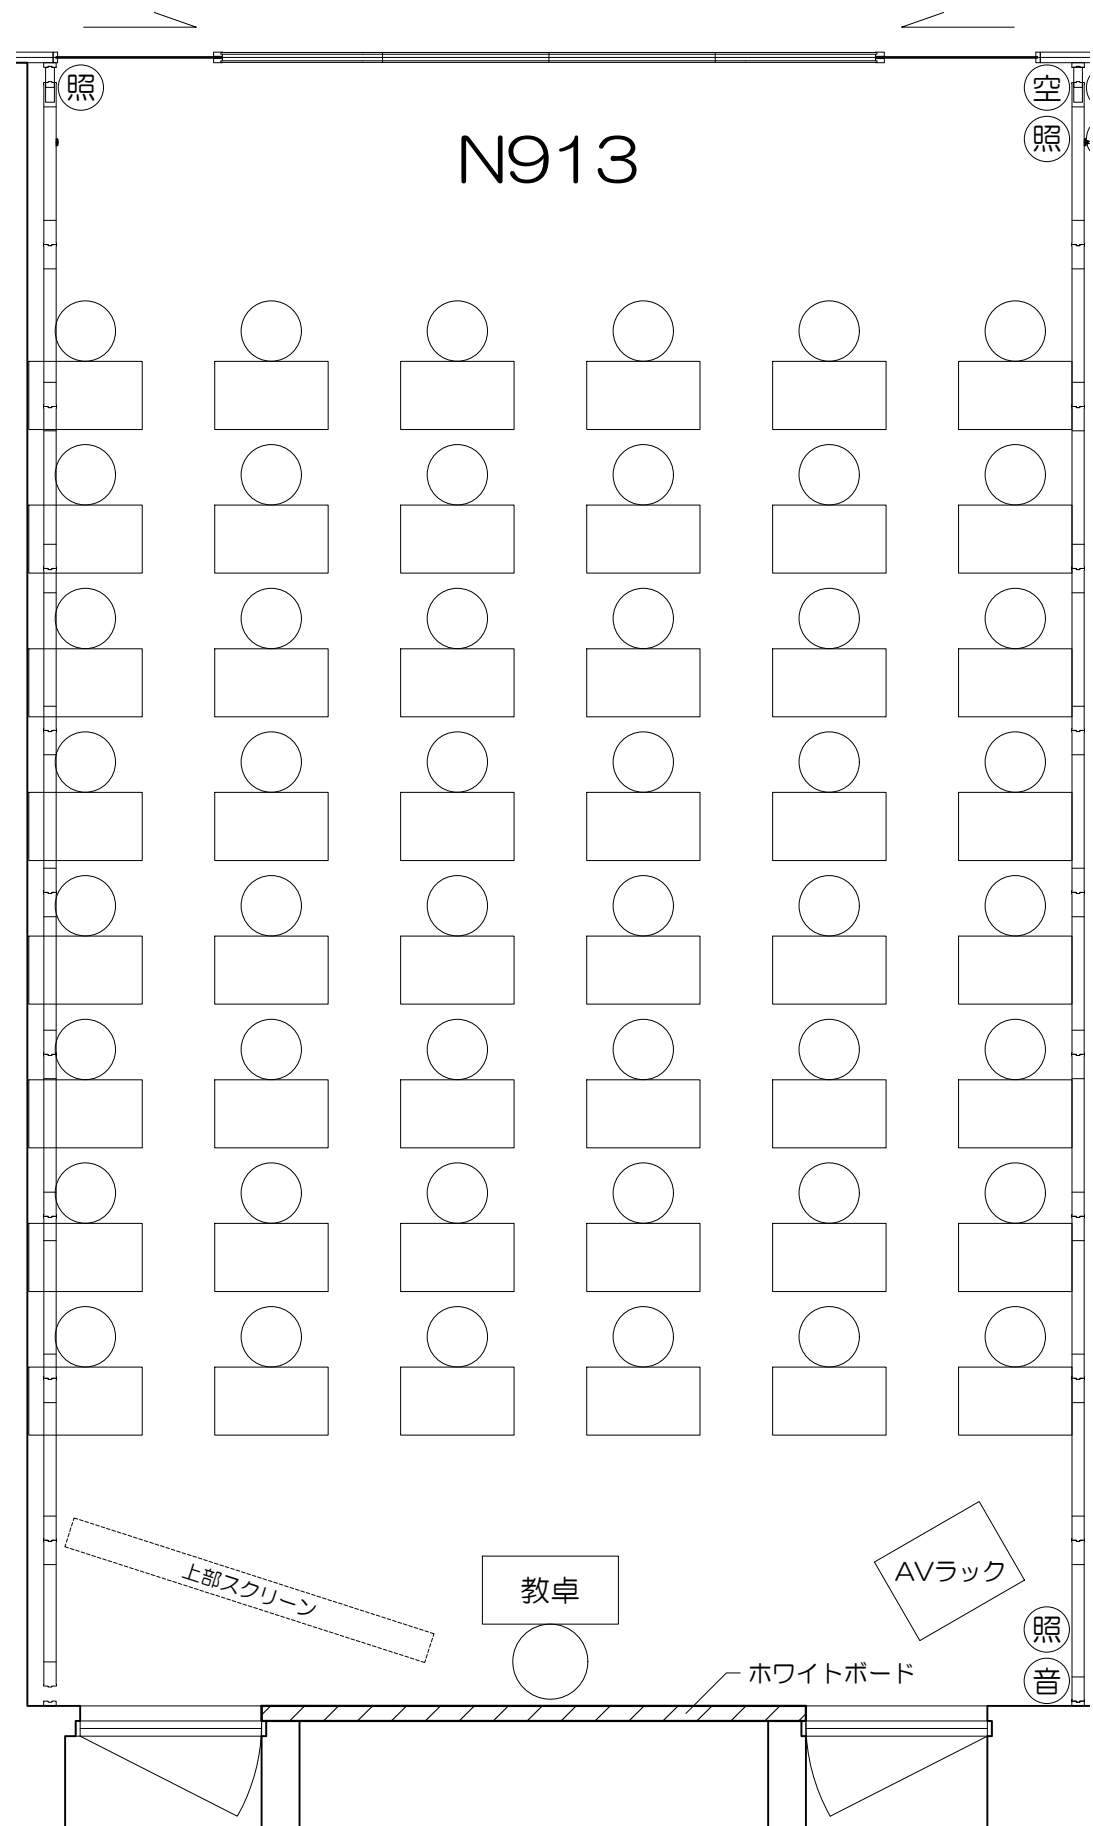

凡例

可動席 (1人)

Scale=1:50

凡例

立教大学新座キャンパス 教室レイアウト

N921教室 (固定席 261+可動席 15 計276)

凡例

	黒板		ホワイトボード		上部スクリーン
	照	照明スイッチ		空	空調スイッチ
				音	音量スイッチ

照 空 空

N926

照

AVラック
音

操作卓

上部スクリーン

教卓

黒板

上部スクリーン

凡例

-  黒板
-  ホワイトボード
-  上部スクリーン
-  照：照明スイッチ
-  空：空調スイッチ
-  音：音量スイッチ

Scale=1:60

N927

凡例

-  黒板
-  ホワイトボード
-  上部スクリーン
-  照：照明スイッチ
-  空：空調スイッチ
-  音：音量スイッチ

Scale=1:60