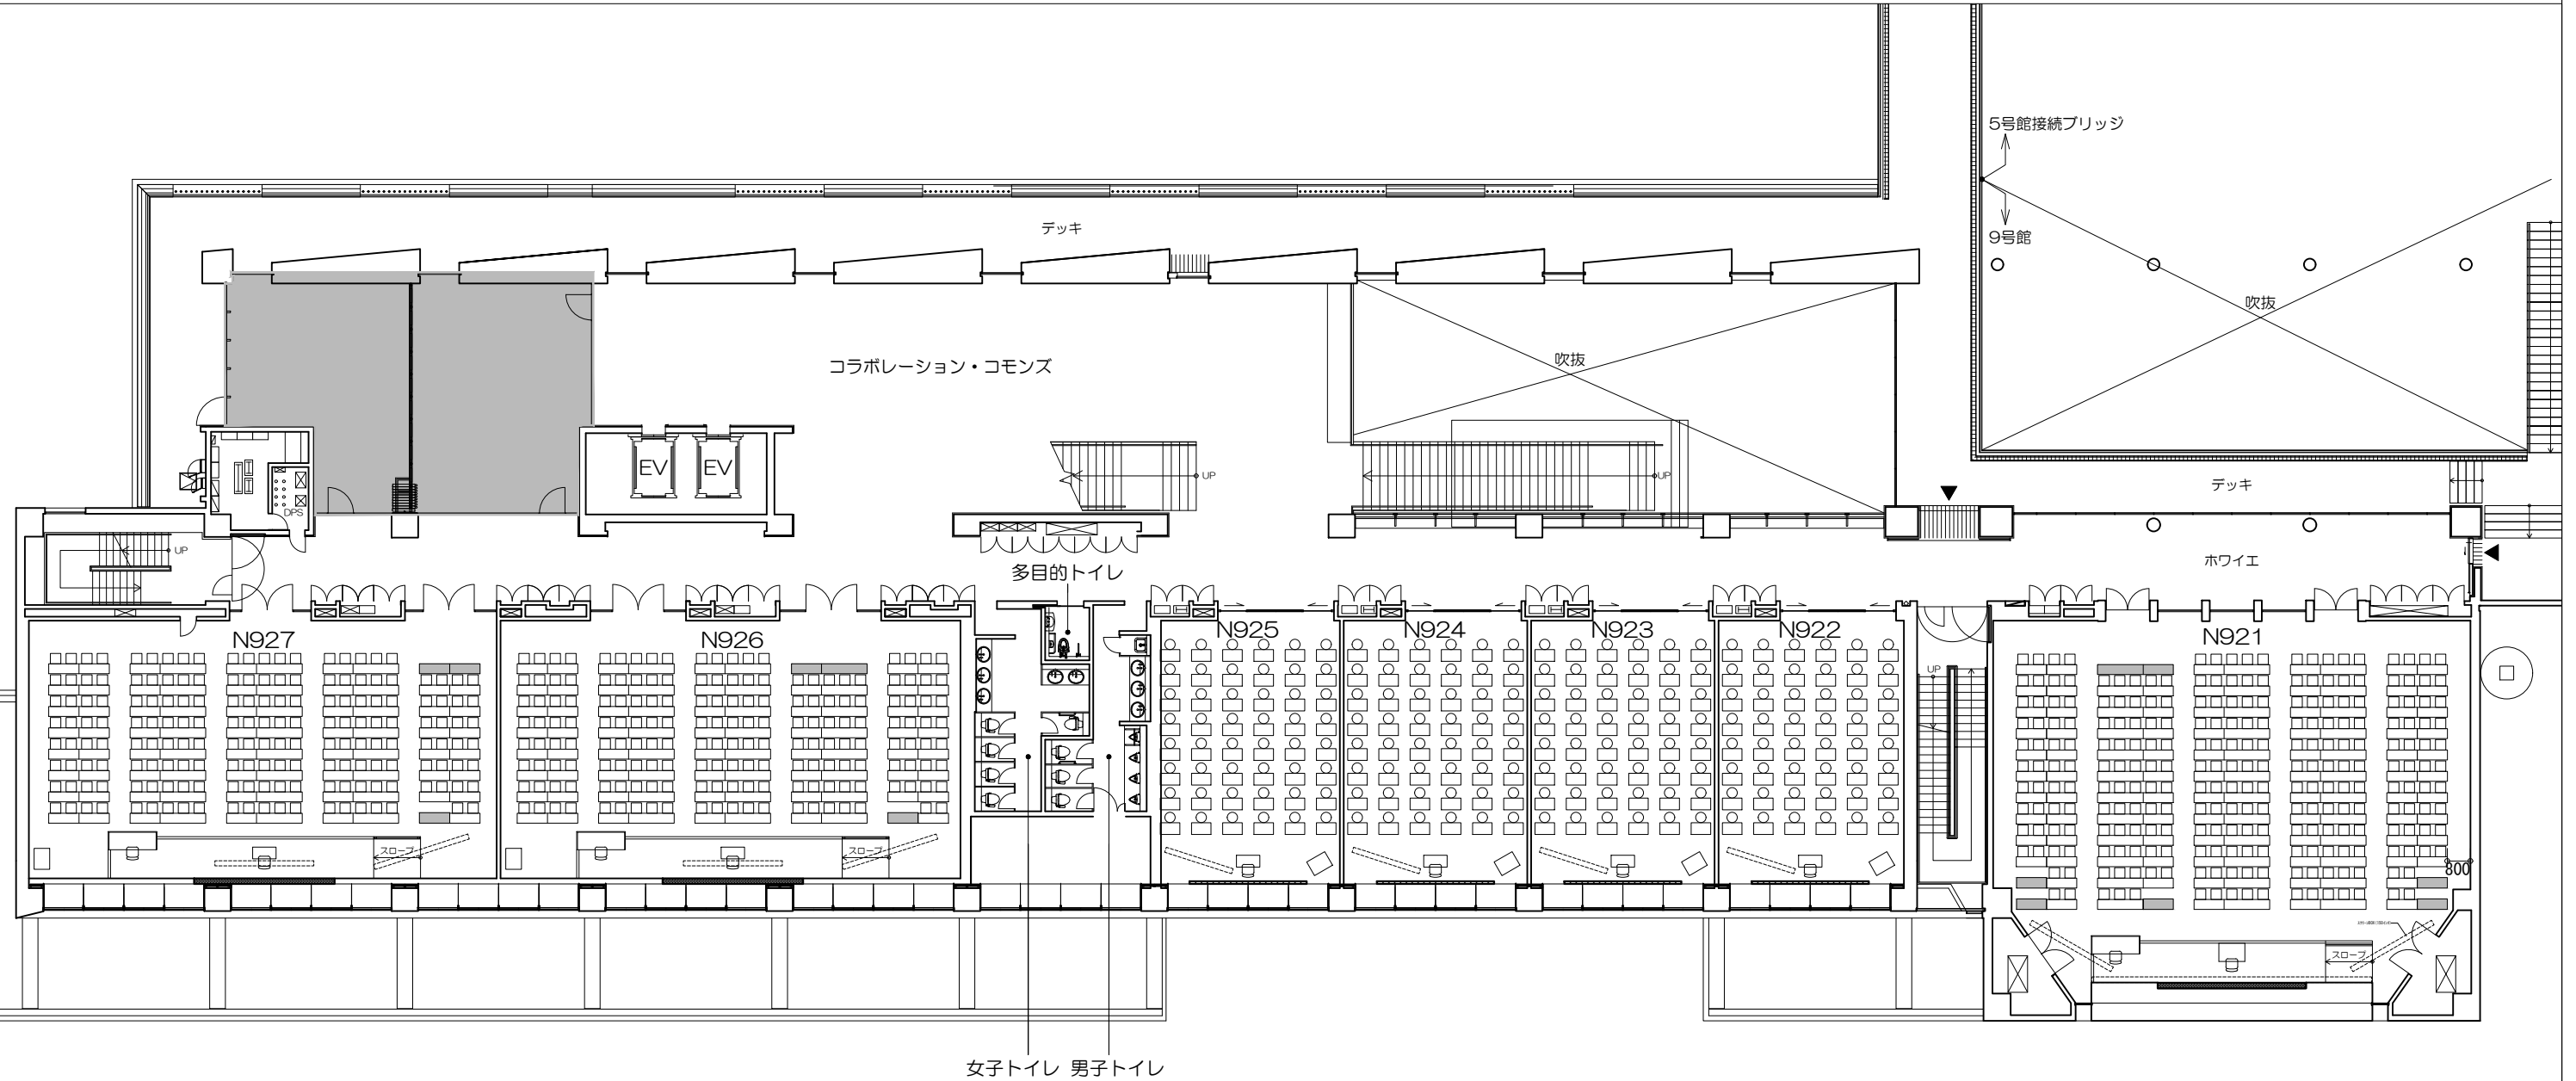

凡例

可動席 (1人)

Scale=1:50

凡例

立教大学新座キャンパス 教室レイアウト

N921教室 (固定席 261+可動席 15 計276)

凡例

	黒板		ホワイトボード		上部スクリーン
	照	照明スイッチ		空	空調スイッチ
				音	音量スイッチ

照 空 空

N926

照

AVラック
音

操作卓

上部スクリーン

教卓

黒板

上部スクリーン

凡例

-  黒板
-  ホワイトボード
-  上部スクリーン
-  照：照明スイッチ
-  空：空調スイッチ
-  音：音量スイッチ

Scale=1:60

N927

凡例

-  黒板
-  ホワイトボード
-  上部スクリーン
-  照：照明スイッチ
-  空：空調スイッチ
-  音：音量スイッチ

Scale=1:60