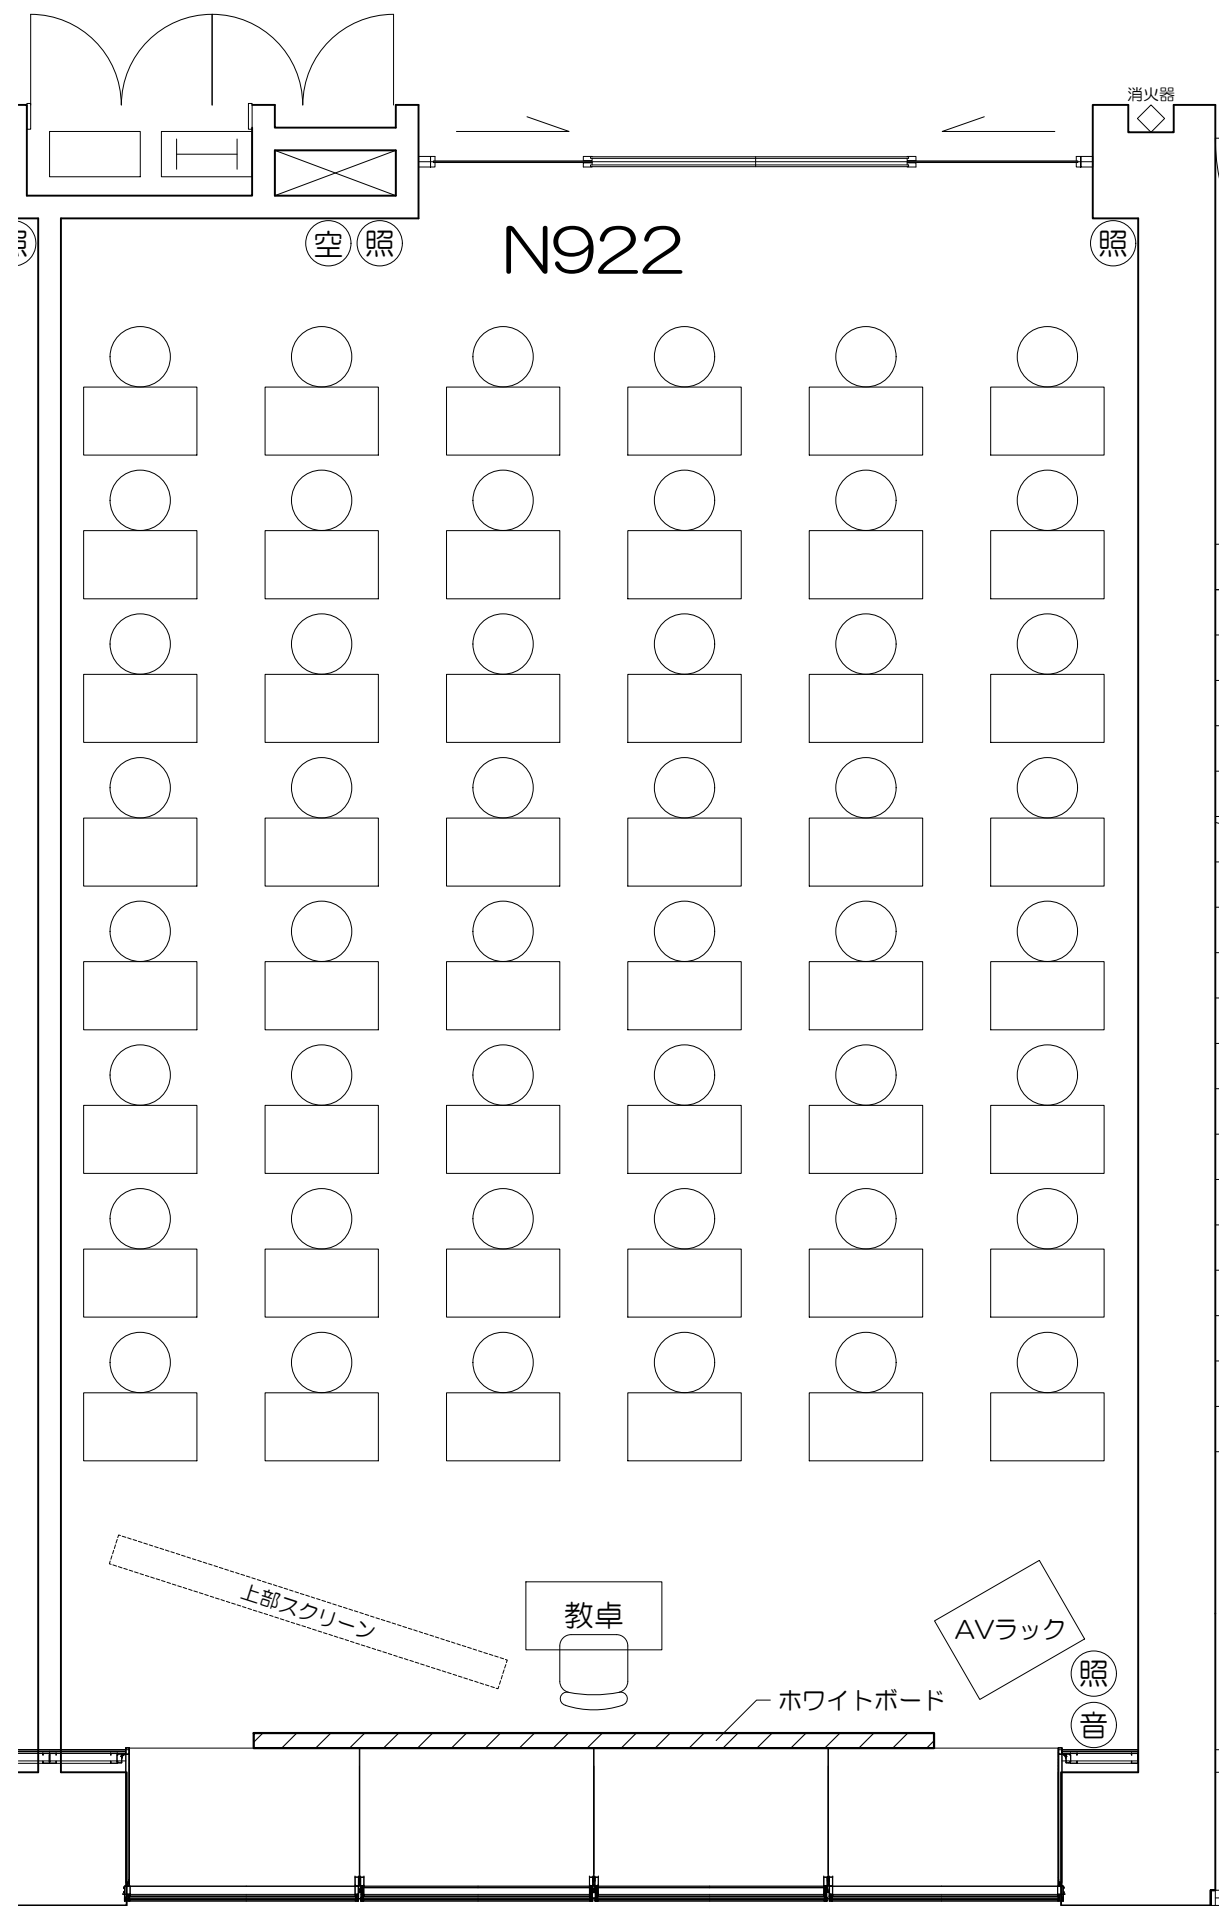

凡例

可動席 (1人)

Scale=1:50

凡例

立教大学新座キャンパス 教室レイアウト

N921教室 (固定席 261+可動席 15 計276)

凡例

	黒板		ホワイトボード		上部スクリーン
	照	照明スイッチ		空	空調スイッチ
				音	音量スイッチ

照 空 空

N926

照

AVラック
音

操作卓

上部スクリーン

教卓

黒板

上部スクリーン

凡例

-  黒板
-  ホワイトボード
-  上部スクリーン
-  照：照明スイッチ
-  空：空調スイッチ
-  音：音量スイッチ

Scale=1:60

N927

凡例

-  黒板
-  ホワイトボード
-  上部スクリーン
-  照：照明スイッチ
-  空：空調スイッチ
-  音：音量スイッチ

Scale=1:60