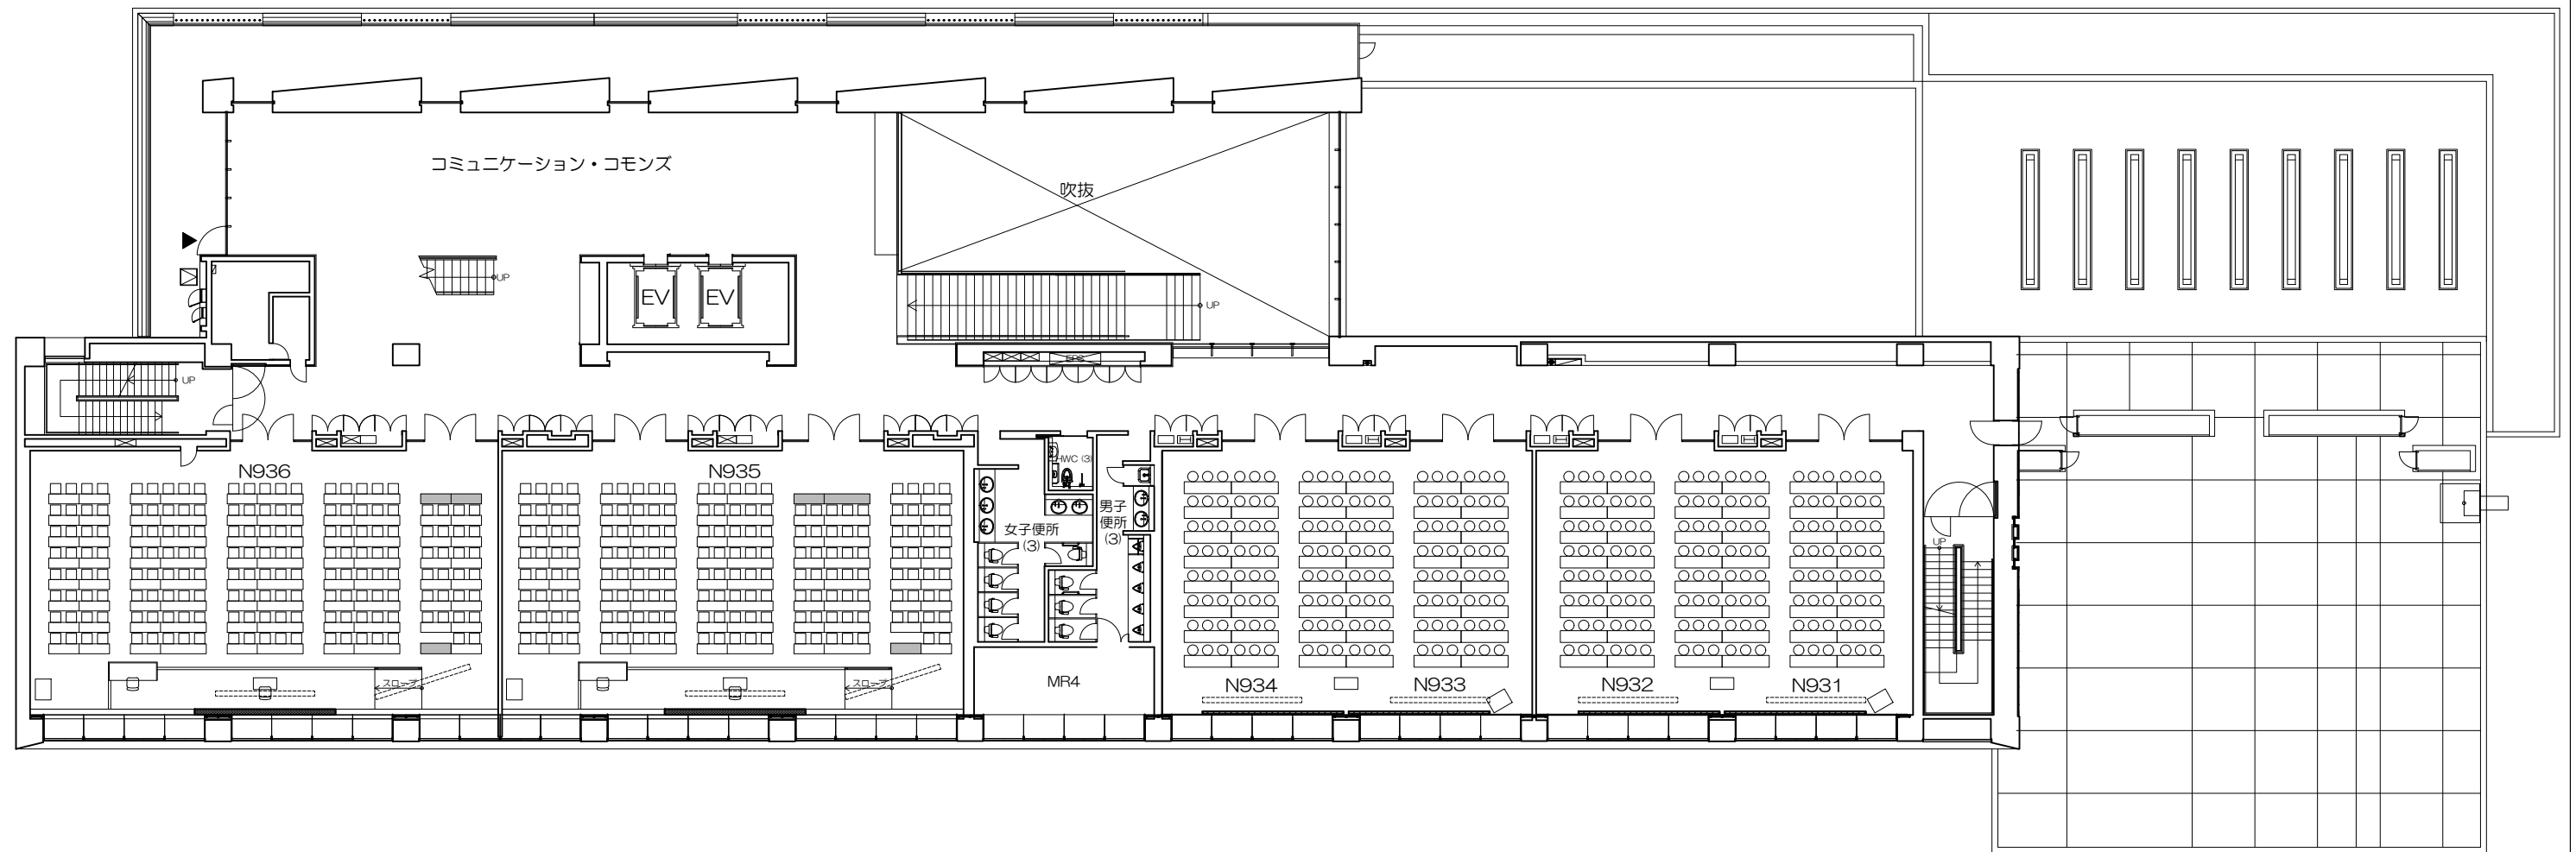

凡例

可動席 (1人)

Scale=1:50

凡例

立教大学新座キャンパス 教室レイアウト

N921教室 (固定席 261+可動席 15 計276)

凡例

	黒板		ホワイトボード		上部スクリーン
	照	照明スイッチ		空	空調スイッチ
				音	音量スイッチ

上部スクリーン

凡例

-  黒板
-  ホワイトボード
-  上部スクリーン
-  照：照明スイッチ
-  空：空調スイッチ
-  音：音量スイッチ

Scale=1:60

N927

凡例

-  黒板
-  ホワイトボード
-  上部スクリーン
-  照：照明スイッチ
-  空：空調スイッチ
-  音：音量スイッチ

Scale=1:60

凡例

可動機

固定席 (2人)

固定席 (3人)

固定席 (3人)

凡例

-  黒板
-  ホワイトボード
-  上部スクリーン
-  照：照明スイッチ
-  空：空調スイッチ
-  音：音量スイッチ

凡例

- 黒板
- ホワイトボード
- 上部スクリーン
- 照：照明スイッチ
- 空：空調スイッチ
- 音：音量スイッチ

照 空 空

照

N935

操作卓

教卓

上部スクリーン

上部スクリーン