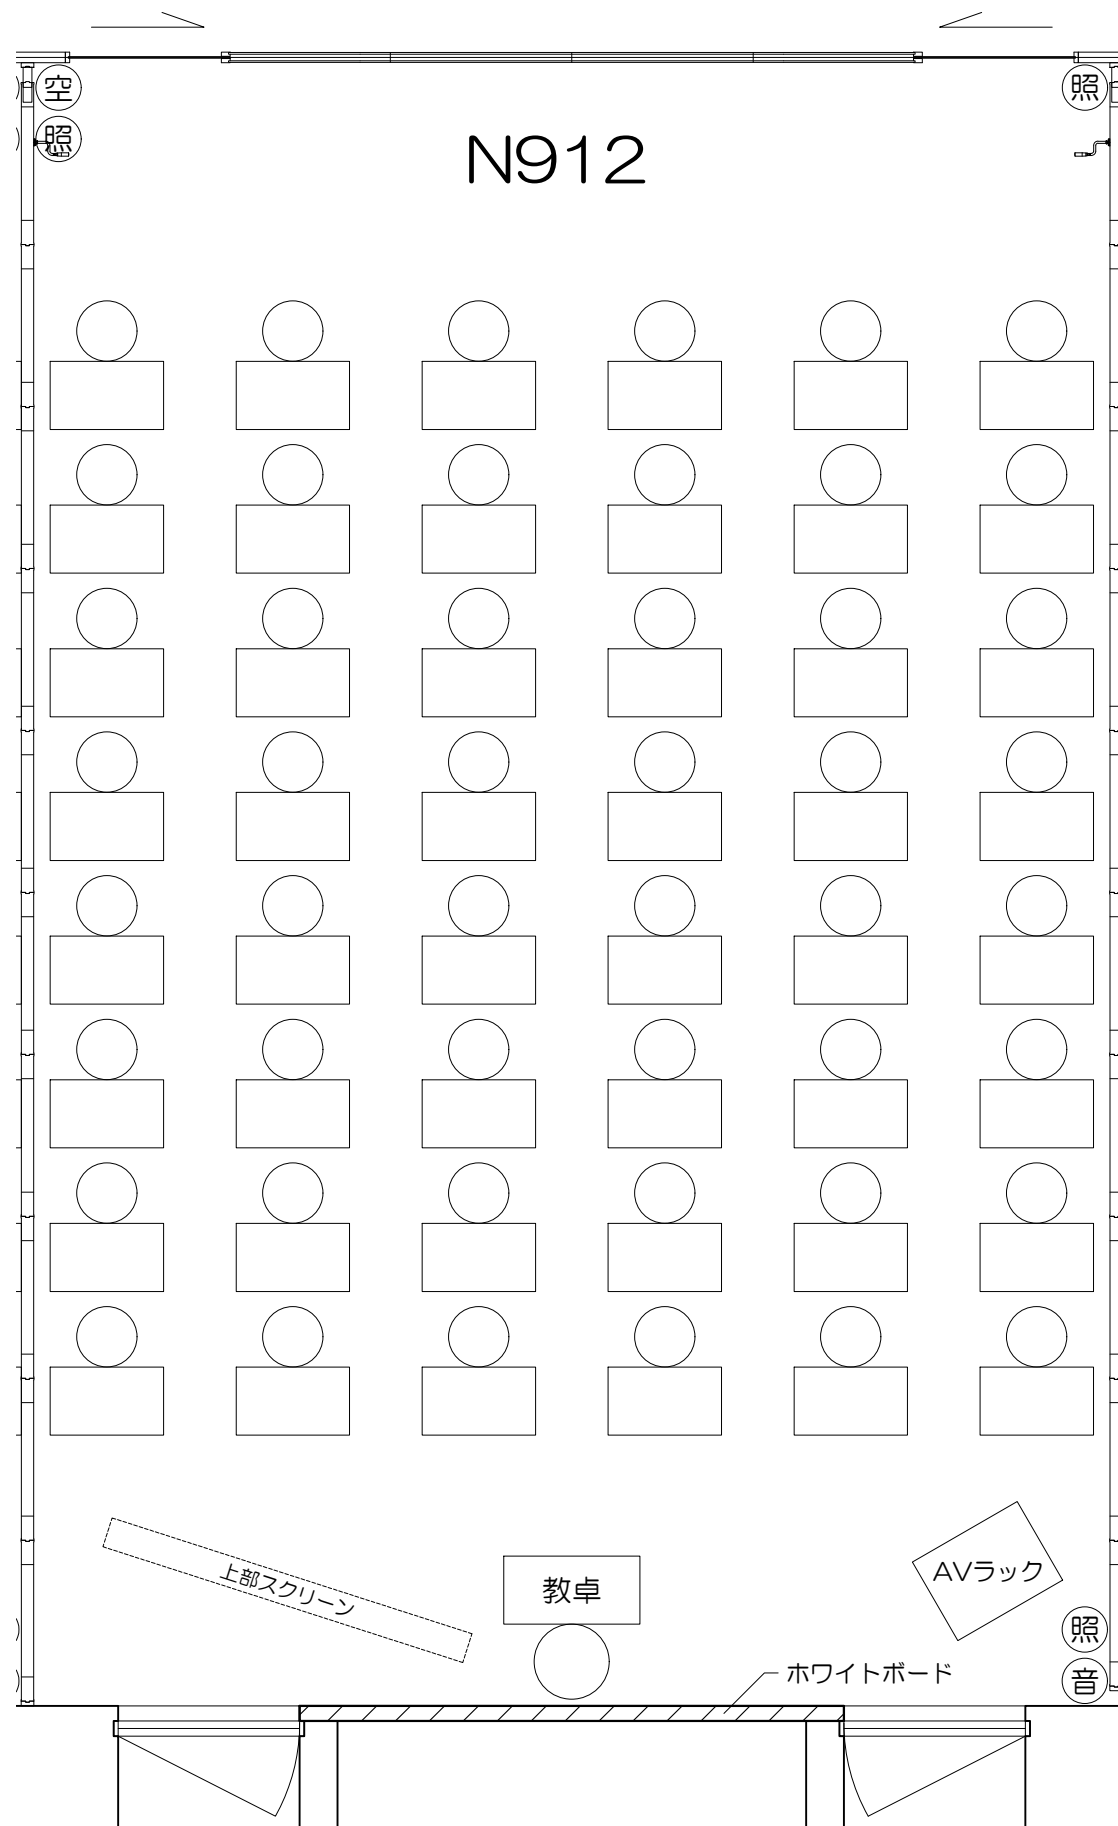

凡例

可動席 (1人)

Scale=1:50

凡例

立教大学新座キャンパス 教室レイアウト

N921教室 (固定席 261+可動席 15 計276)

凡例

	黒板		ホワイトボード		上部スクリーン
	照	照明スイッチ		空	空調スイッチ
				音	音量スイッチ

照 空 空

N926

照

AVラック
音

操作卓

上部スクリーン

教卓

黒板

上部スクリーン

凡例

-  黒板
-  ホワイトボード
-  上部スクリーン
-  照：照明スイッチ
-  空：空調スイッチ
-  音：音量スイッチ

Scale=1:60

N927

凡例

-  黒板
-  ホワイトボード
-  上部スクリーン
-  照：照明スイッチ
-  空：空調スイッチ
-  音：音量スイッチ

Scale=1:60