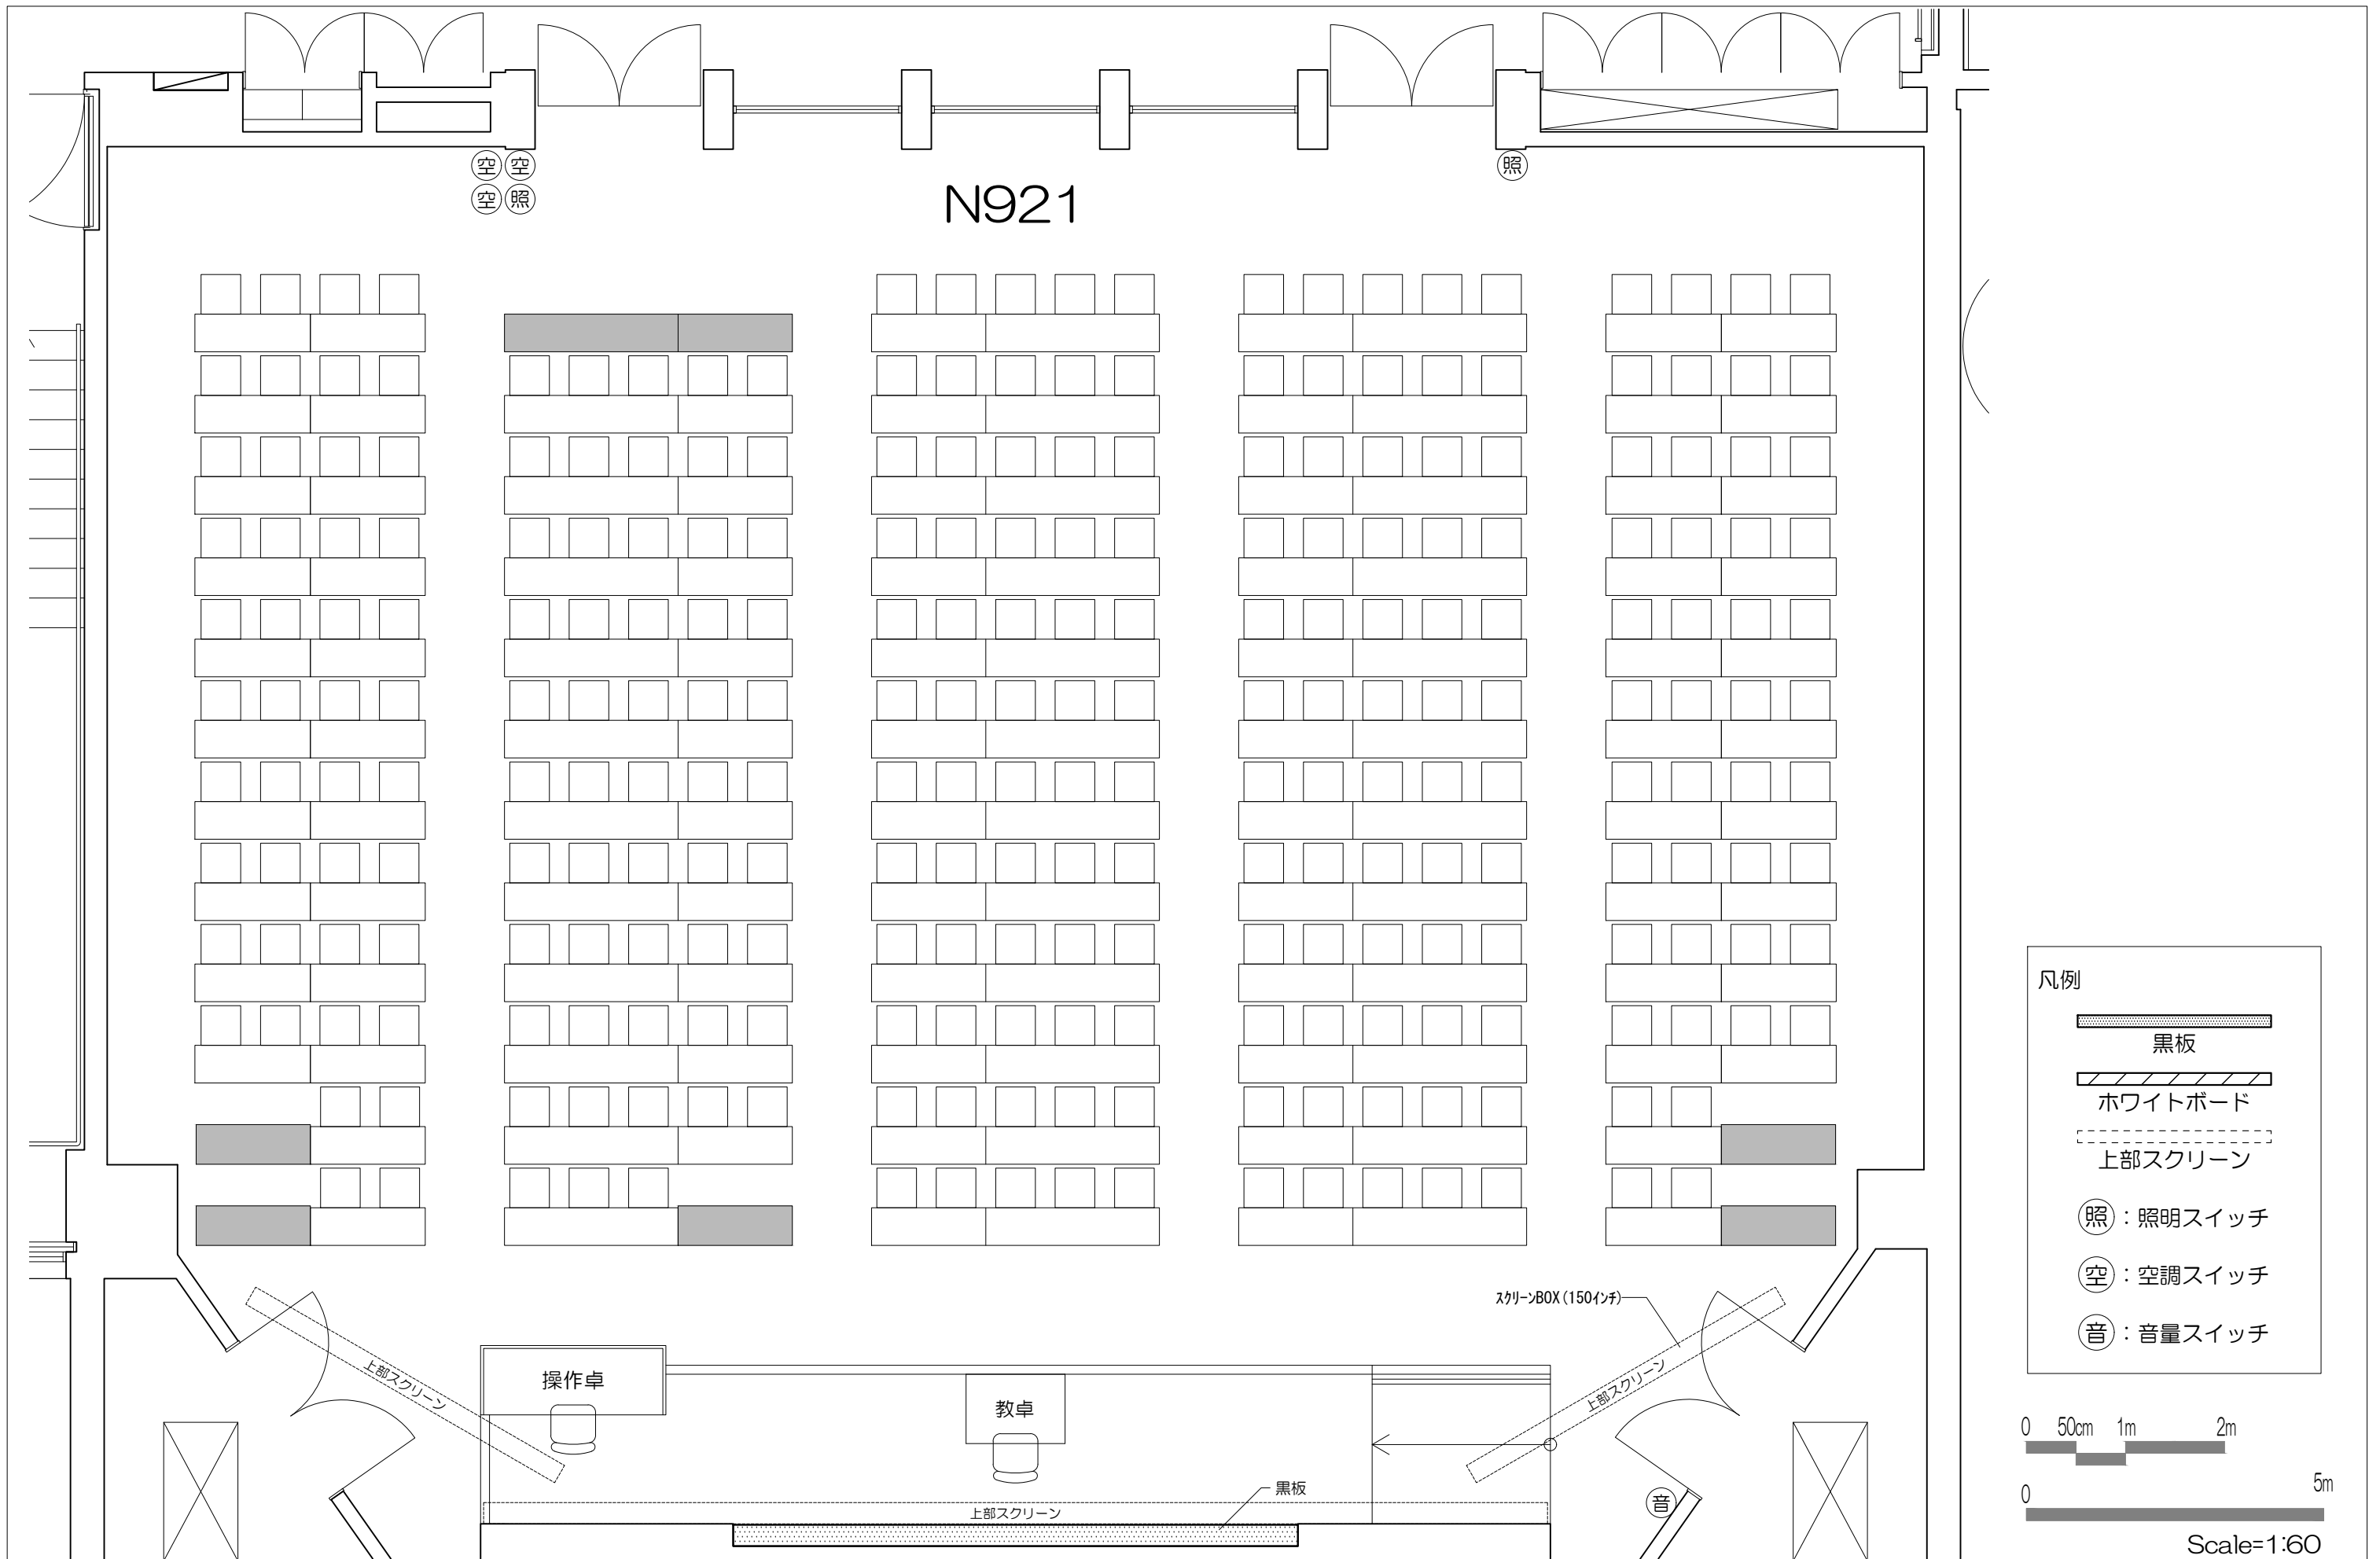

凡例

可動席 (1人)

Scale=1:50

凡例

立教大学新座キャンパス 教室レイアウト

N921教室 (固定席 261+可動席 15 計276)

凡例

	黒板		ホワイトボード		上部スクリーン
	照	照明スイッチ		空	空調スイッチ
				音	音量スイッチ

照 空 空

N926

照

AVラック
音

操作卓

上部スクリーン

教卓

黒板

上部スクリーン

凡例

-  黒板
-  ホワイトボード
-  上部スクリーン
-  照：照明スイッチ
-  空：空調スイッチ
-  音：音量スイッチ

Scale=1:60

N927

凡例

-  黒板
-  ホワイトボード
-  上部スクリーン
-  照：照明スイッチ
-  空：空調スイッチ
-  音：音量スイッチ

Scale=1:60