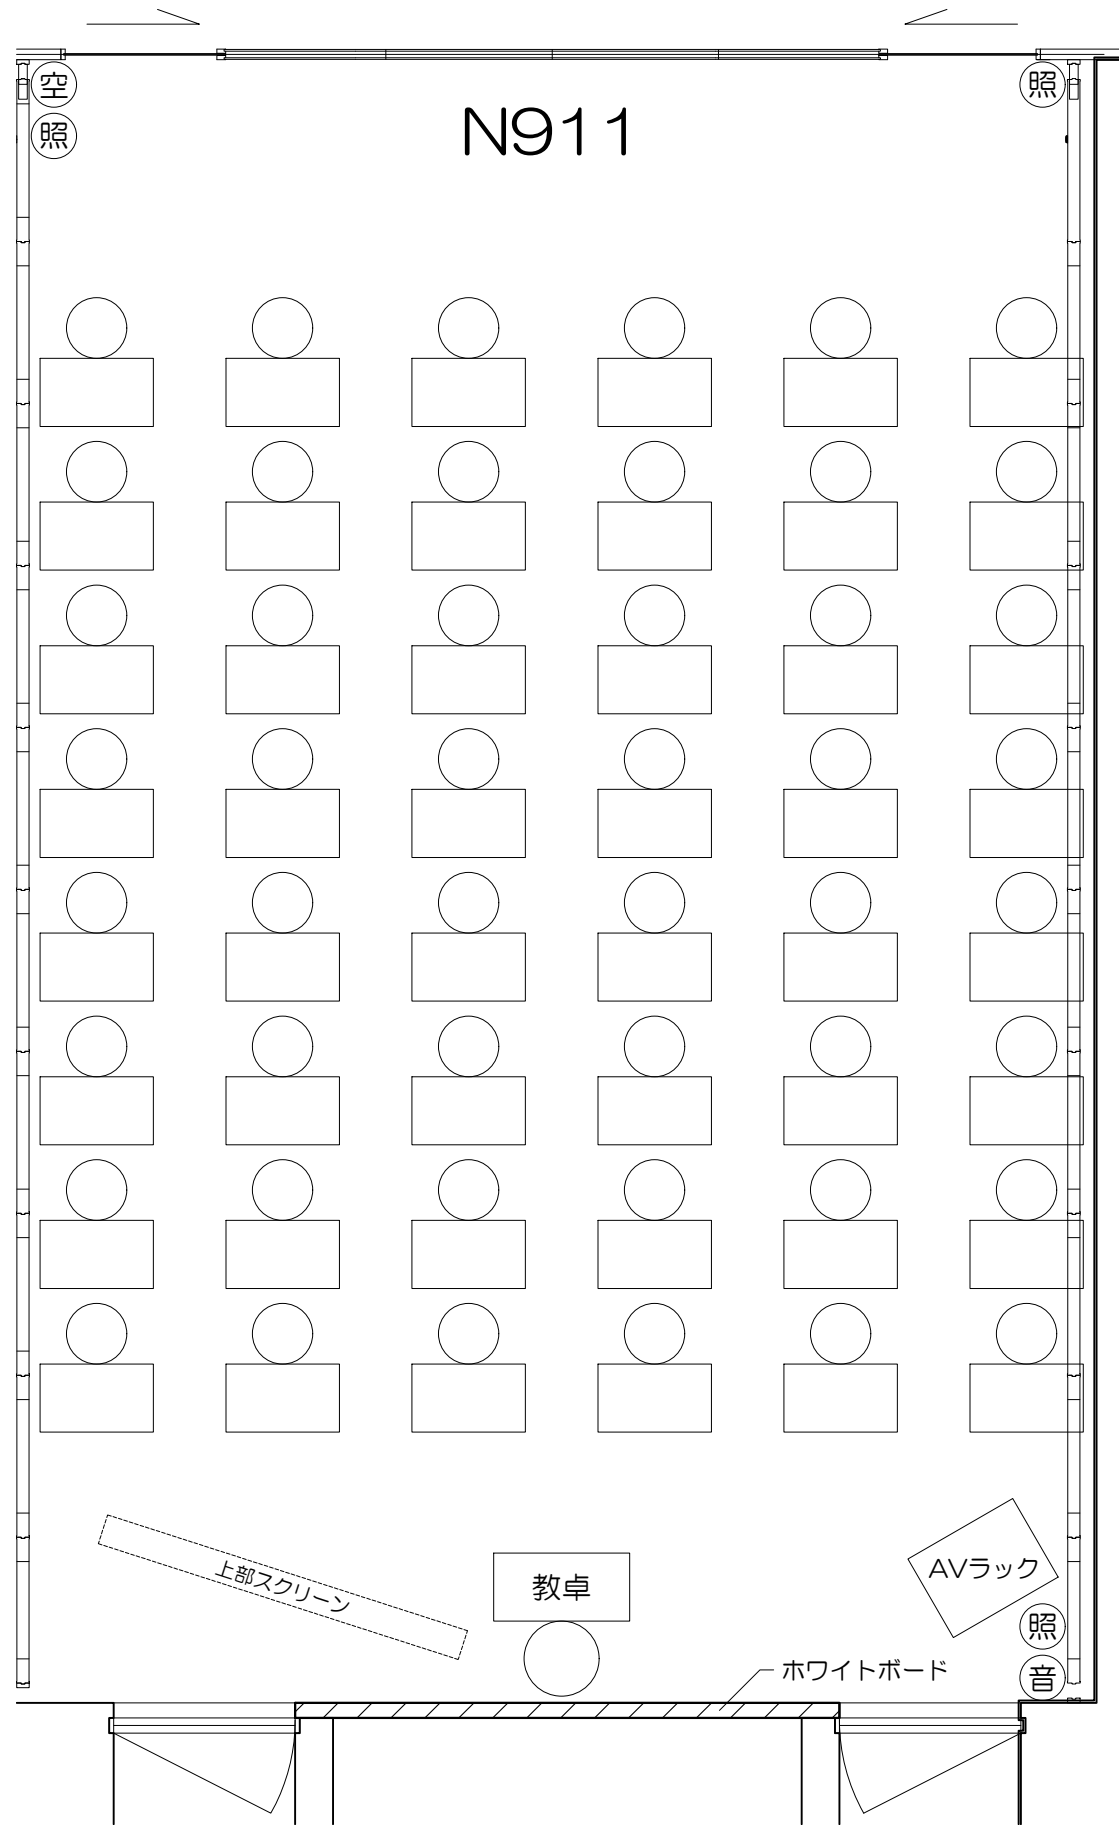

凡例

可動席 (1人)

Scale=1:50

凡例

立教大学新座キャンパス 教室レイアウト

N921教室 (固定席 261+可動席 15 計276)

凡例

	黒板		ホワイトボード		上部スクリーン
	照	照明スイッチ		空	空調スイッチ
				音	音量スイッチ

照 空 空

N926

照

AVラック
音

操作卓

上部スクリーン

教卓

黒板