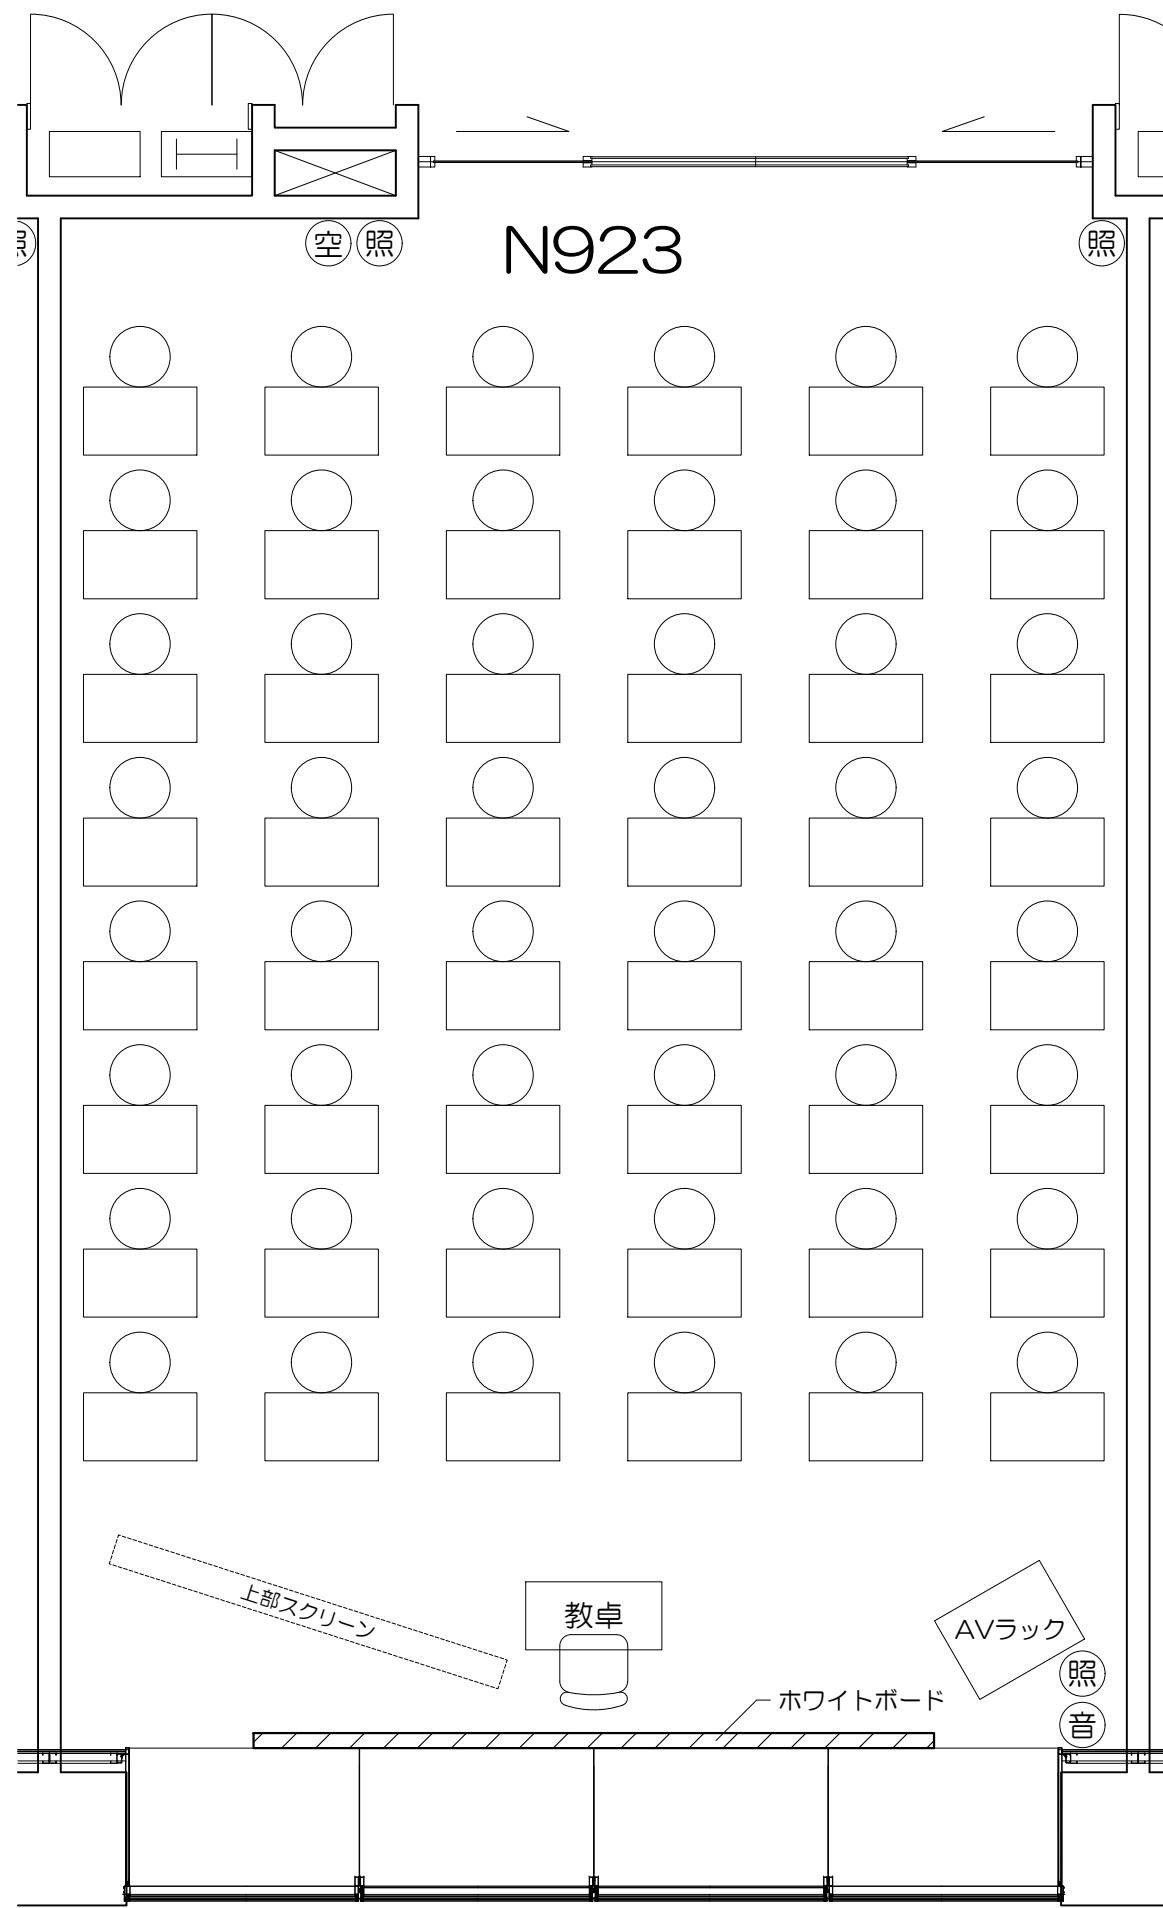

凡例

可動席 (1人)

Scale=1:50

凡例

立教大学新座キャンパス 教室レイアウト

N921教室 (固定席 261+可動席 15 計276)

凡例

	黒板		ホワイトボード		上部スクリーン
	照	照明スイッチ		空	空調スイッチ
				音	音量スイッチ

照 空 空

N926

照

AVラック
音

操作卓

上部スクリーン

教卓

黒板

上部スクリーン

凡例

-  黒板
-  ホワイトボード
-  上部スクリーン
-  照：照明スイッチ
-  空：空調スイッチ
-  音：音量スイッチ

Scale=1:60

N927

凡例

-  黒板
-  ホワイトボード
-  上部スクリーン
-  照：照明スイッチ
-  空：空調スイッチ
-  音：音量スイッチ

Scale=1:60