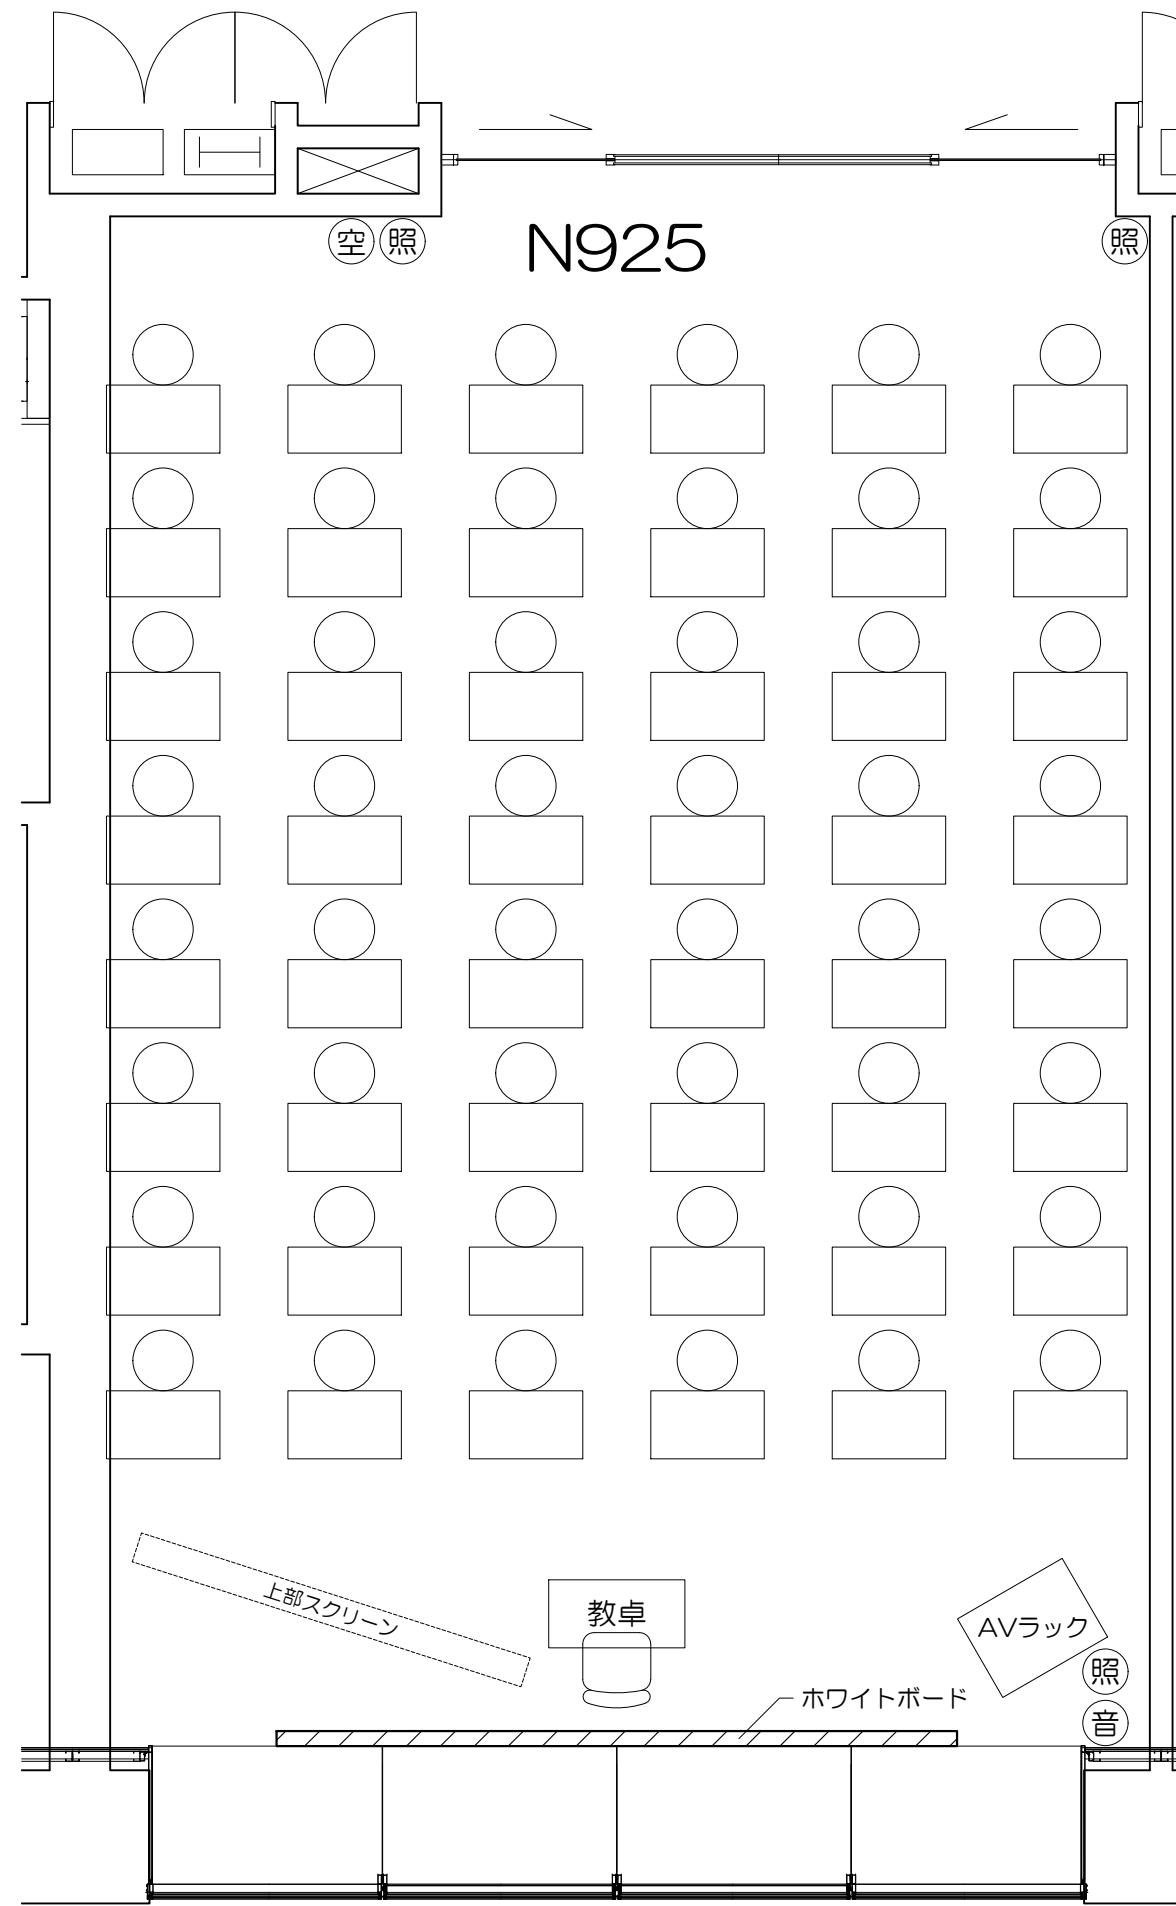

凡例

可動席 (1人)

Scale=1:50

凡例

立教大学新座キャンパス 教室レイアウト

N921教室 (固定席 261+可動席 15 計276)

凡例

	黒板		ホワイトボード		上部スクリーン
	照	照明スイッチ		空	空調スイッチ
				音	音量スイッチ

照 空 空

N926

照

AVラック
音

操作卓

上部スクリーン

教卓

黒板

上部スクリーン

凡例

-  黒板
-  ホワイトボード
-  上部スクリーン
-  照：照明スイッチ
-  空：空調スイッチ
-  音：音量スイッチ

Scale=1:60

N927

凡例

-  黒板
-  ホワイトボード
-  上部スクリーン
-  照：照明スイッチ
-  空：空調スイッチ
-  音：音量スイッチ

Scale=1:60