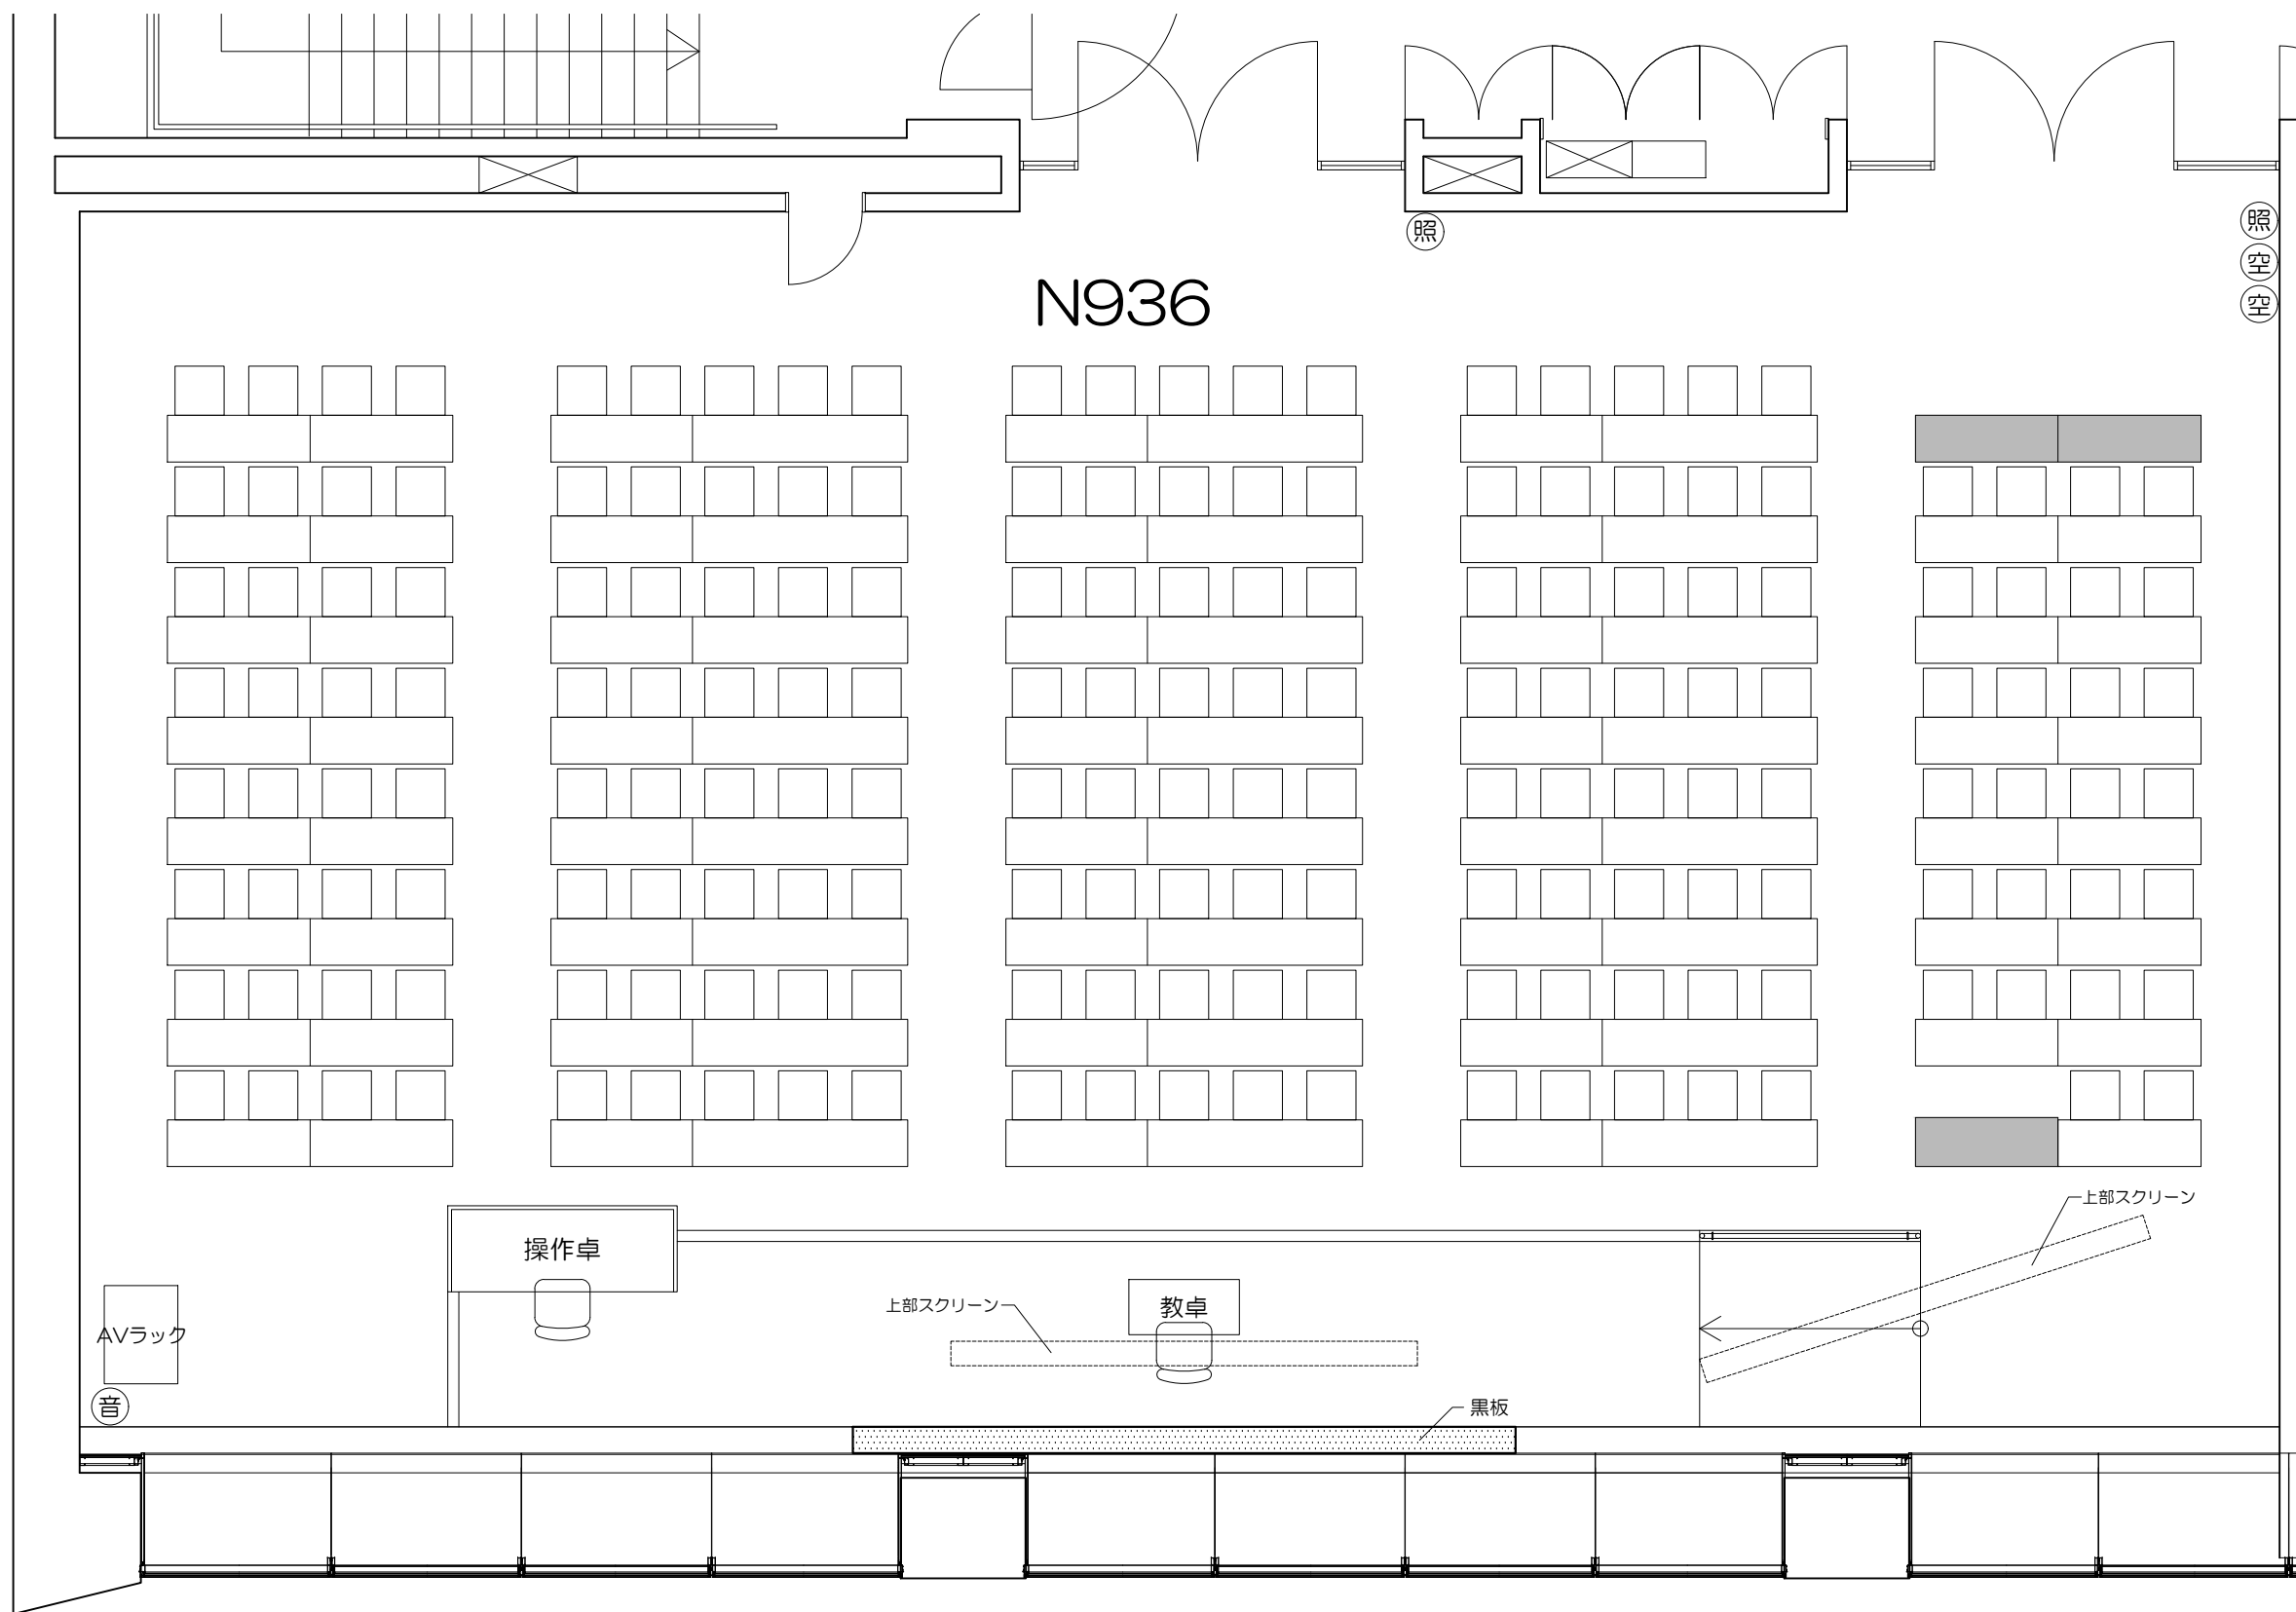

凡例

可動席 (1人)

Scale=1:50

凡例

立教大学新座キャンパス 教室レイアウト

N921教室 (固定席 261+可動席 15 計276)

凡例

	黒板		ホワイトボード		上部スクリーン
	照	照明スイッチ		空	空調スイッチ
				音	音量スイッチ

黒板

AVラック

音

凡例

-  黒板
-  ホワイトボード
-  上部スクリーン
-  照：照明スイッチ
-  空：空調スイッチ
-  音：音量スイッチ

Scale=1:60

N936

凡例

-  黒板
-  ホワイトボード
-  上部スクリーン
-  照：照明スイッチ
-  空：空調スイッチ
-  音：音量スイッチ