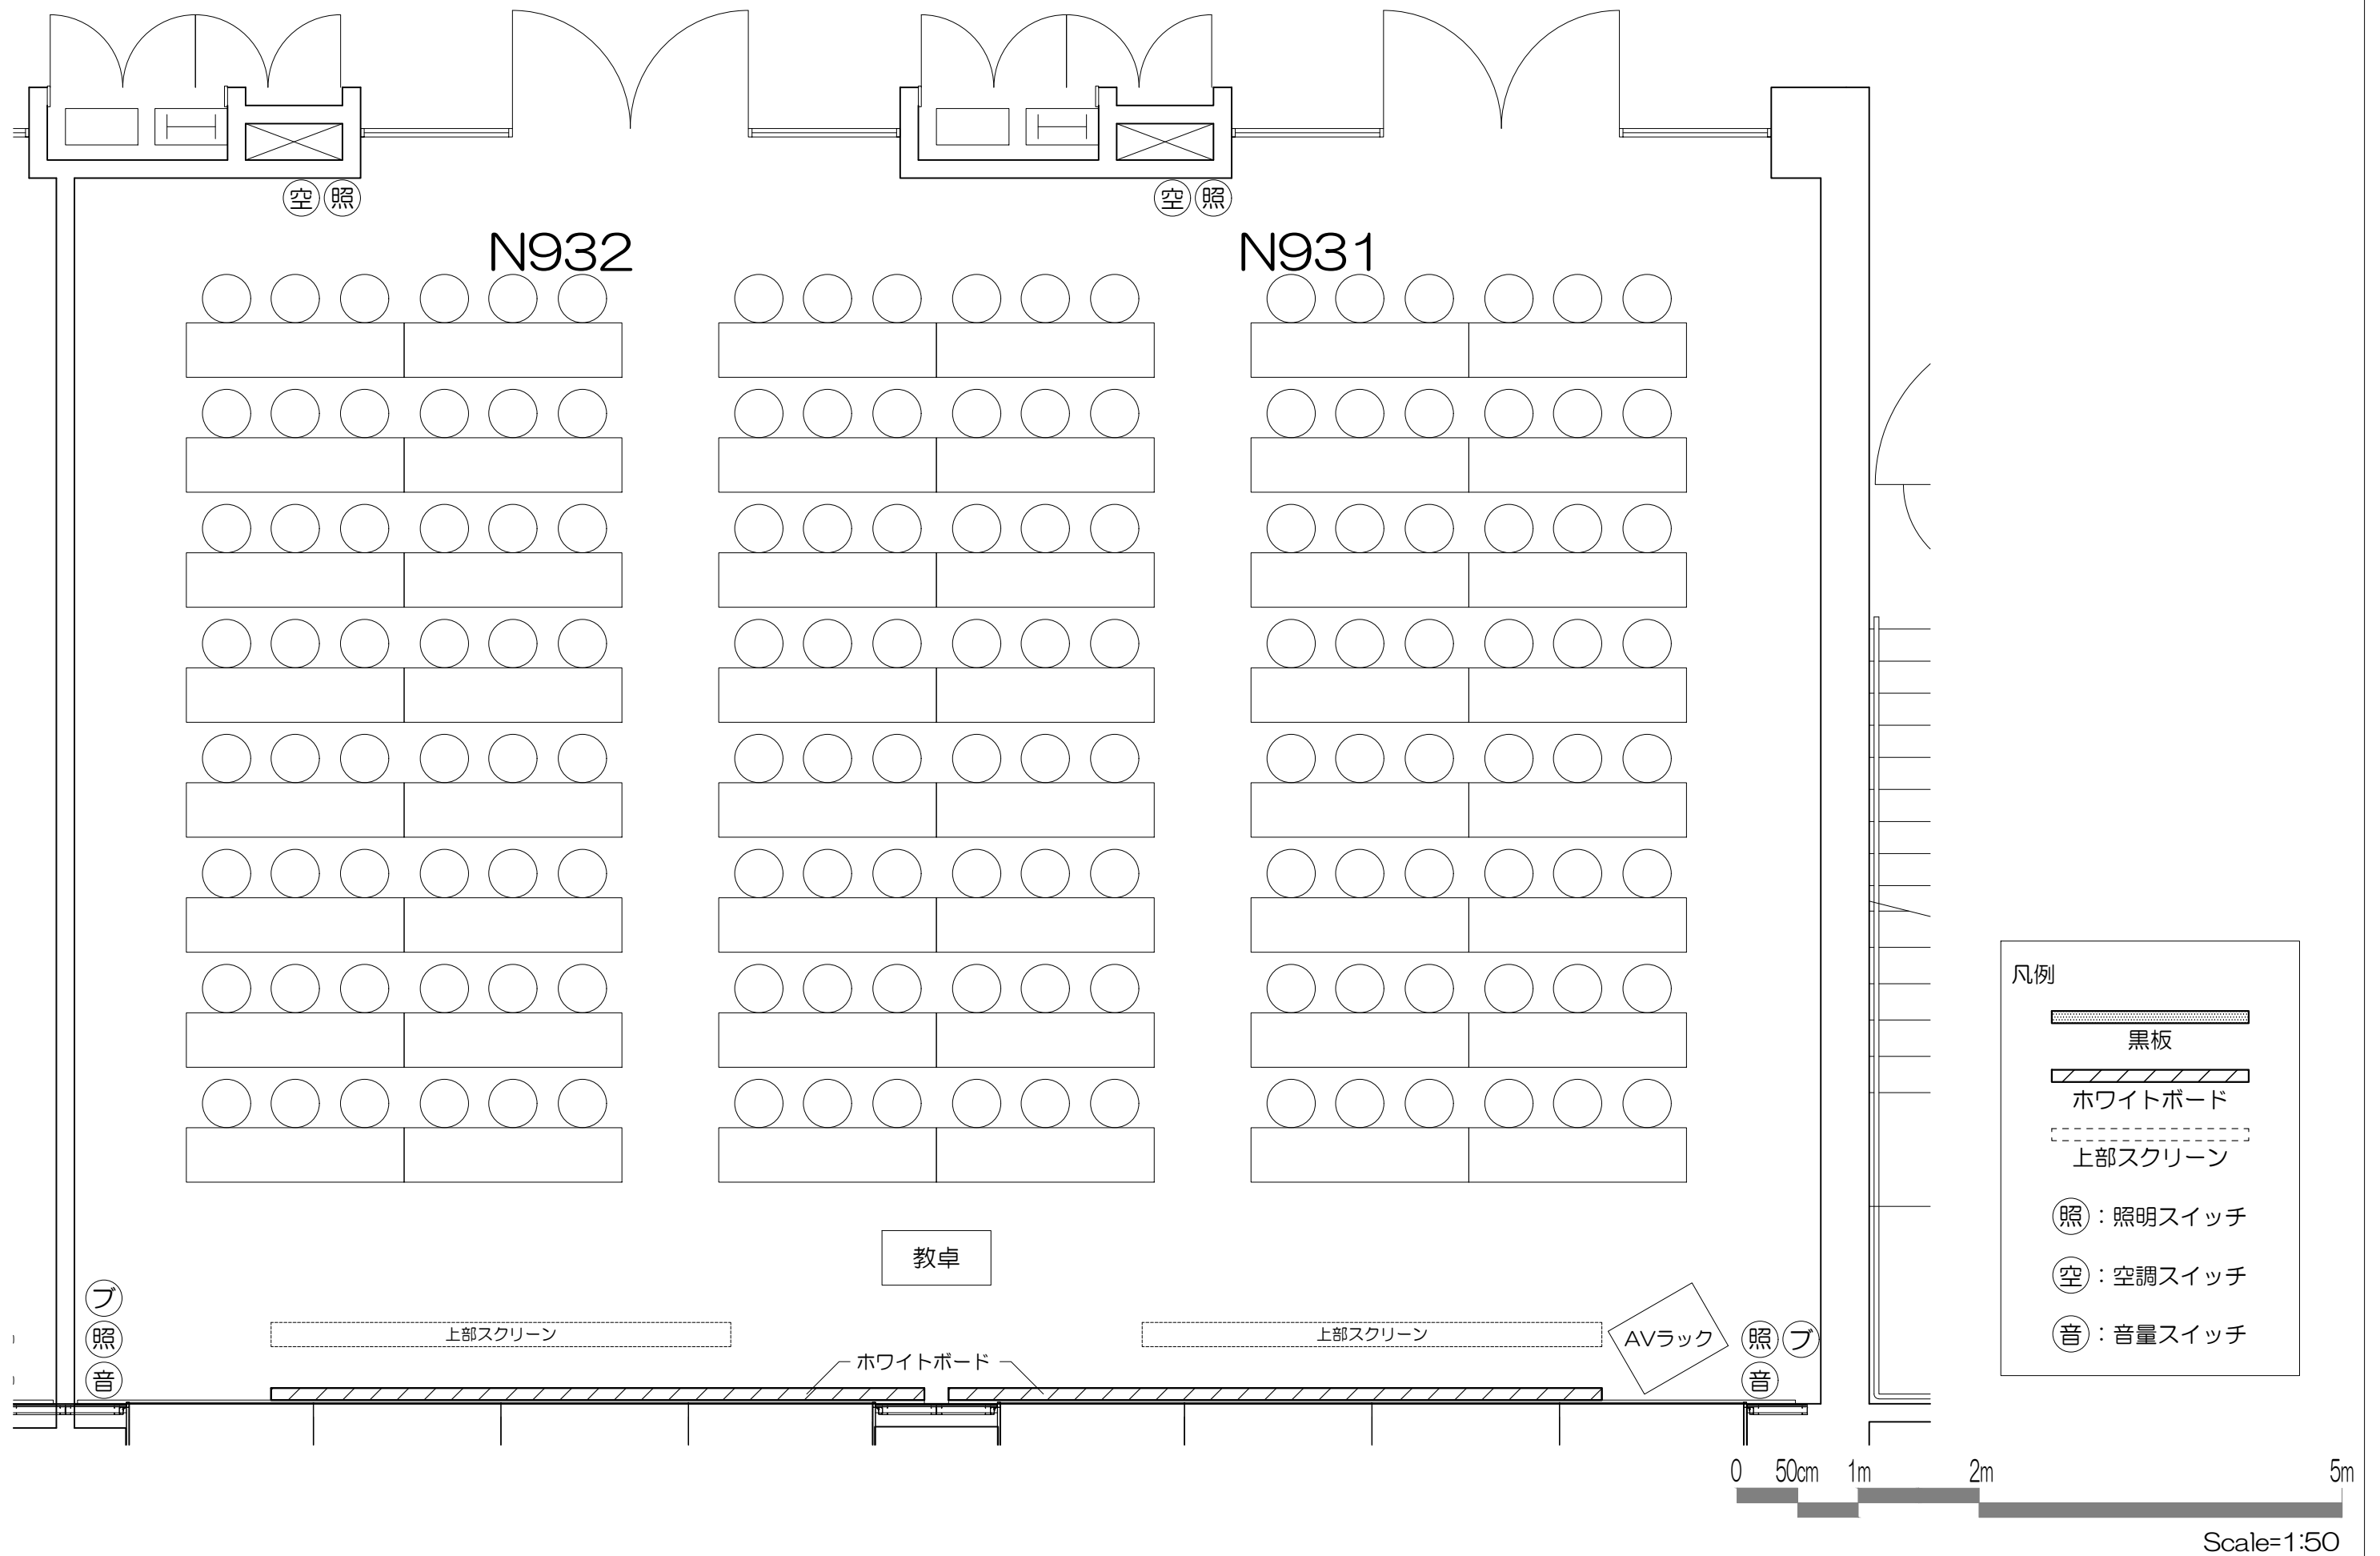

凡例

可動席 (1人)

Scale=1:50

凡例

立教大学新座キャンパス 教室レイアウト

N921教室 (固定席 261+可動席 15 計276)

凡例

	黒板		ホワイトボード		上部スクリーン
	照	照明スイッチ		空	空調スイッチ
				音	音量スイッチ

凡例

可動機

固定席 (2人)

固定席 (3人)

固定席 (3人)

凡例

-  黒板
-  ホワイトボード
-  上部スクリーン
-  照：照明スイッチ
-  空：空調スイッチ
-  音：音量スイッチ

凡例

- 黒板
- ホワイトボード
- 上部スクリーン
- 照：照明スイッチ
- 空：空調スイッチ
- 音：音量スイッチ

照 空 空

照

N935

操作卓

教卓

上部スクリーン

上部スクリーン